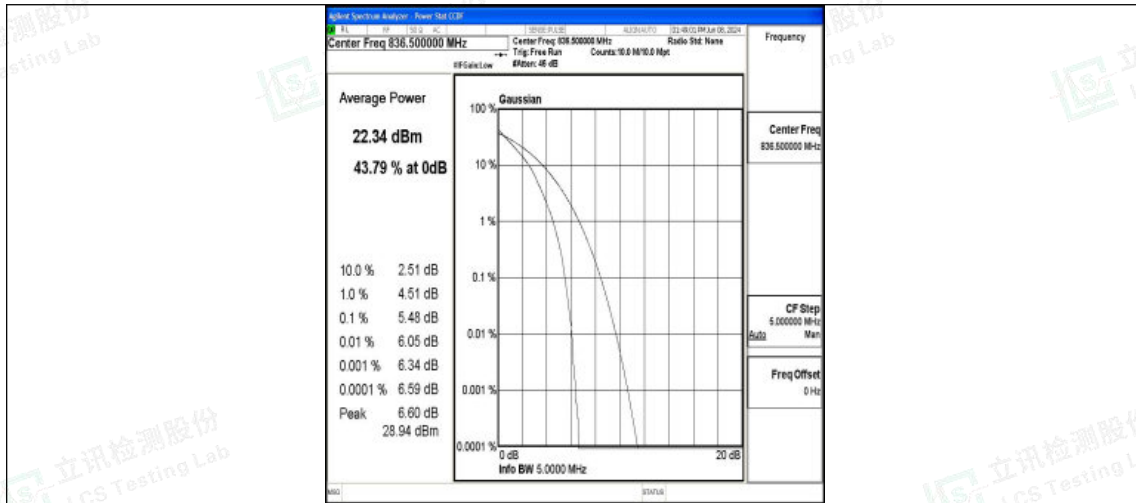

Band5-3MHz-QPSK-20415-1RB#0-PASS

Band5-3MHz-16QAM-20415-1RB#0-PASS

Band5-3MHz-QPSK-20415-15RB#0-PASS

Band5-3MHz-16QAM-20415-15RB#0-PASS

Band5-3MHz-QPSK-20525-1RB#0-PASS

Band5-3MHz-16QAM-20525-1RB#0-PASS

Band5-3MHz-QPSK-20525-15RB#0-PASS