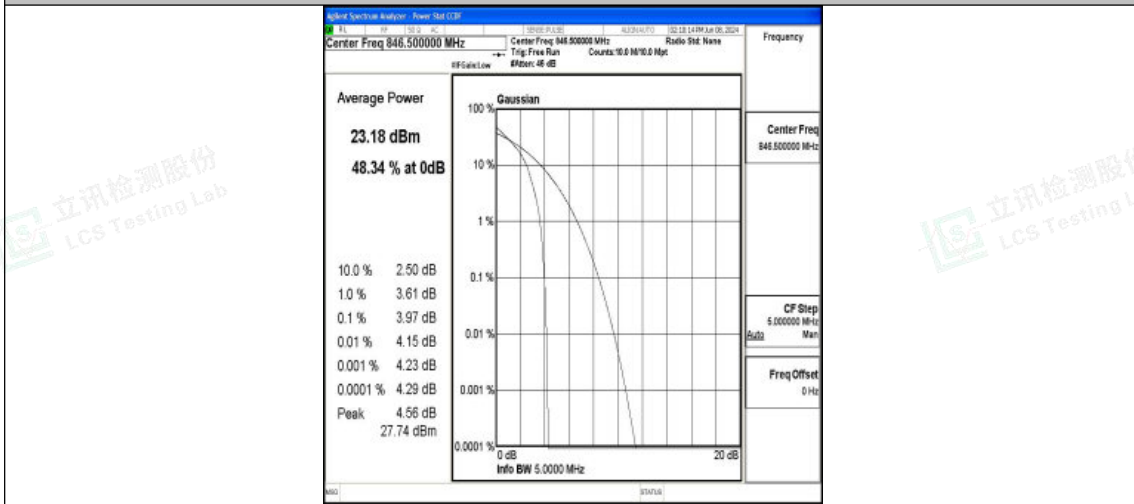

Band5-5MHz-QPSK-20425-25RB#0-PASS

Band5-5MHz-16QAM-20425-25RB#0-PASS

Band5-5MHz-QPSK-20525-1RB#0-PASS

Band5-5MHz-16QAM-20525-1RB#0-PASS

Band5-5MHz-QPSK-20525-25RB#0-PASS

Band5-5MHz-16QAM-20525-25RB#0-PASS

Band5-5MHz-QPSK-20625-1RB#0-PASS