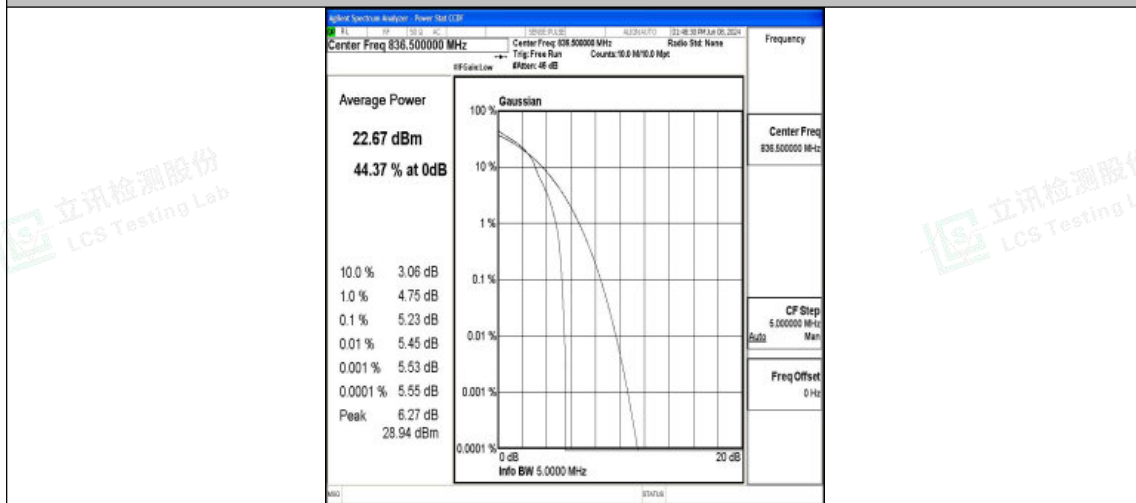

Band5-3MHz-QPSK-20415-1RB#0-PASS

Band5-3MHz-16QAM-20415-1RB#0-PASS

Band5-3MHz-QPSK-20415-15RB#0-PASS

Band5-3MHz-16QAM-20415-15RB#0-PASS

Band5-3MHz-QPSK-20525-1RB#0-PASS

Band5-3MHz-16QAM-20525-1RB#0-PASS

Band5-3MHz-QPSK-20525-15RB#0-PASS