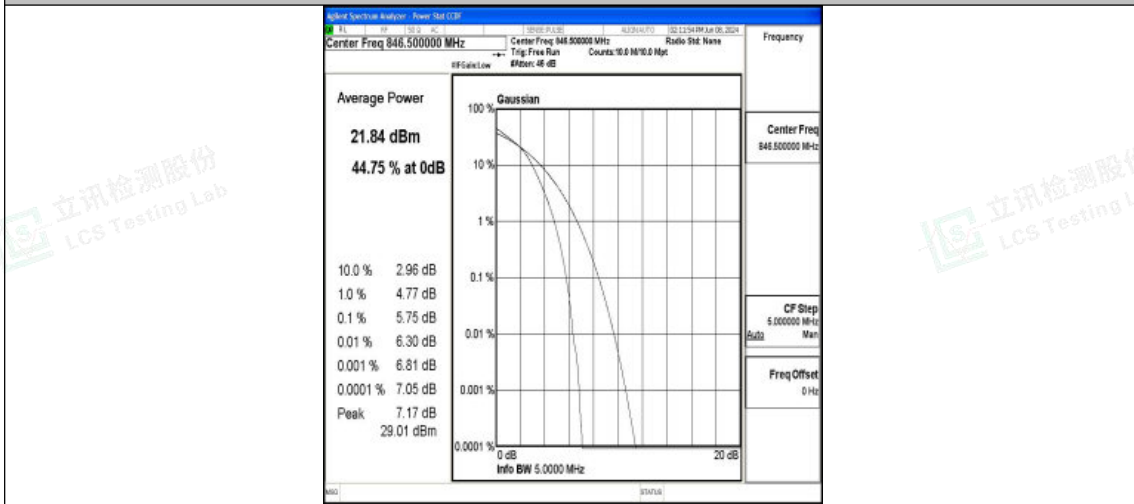

Band5-5MHz-16QAM-20625-25RB#0-PASS