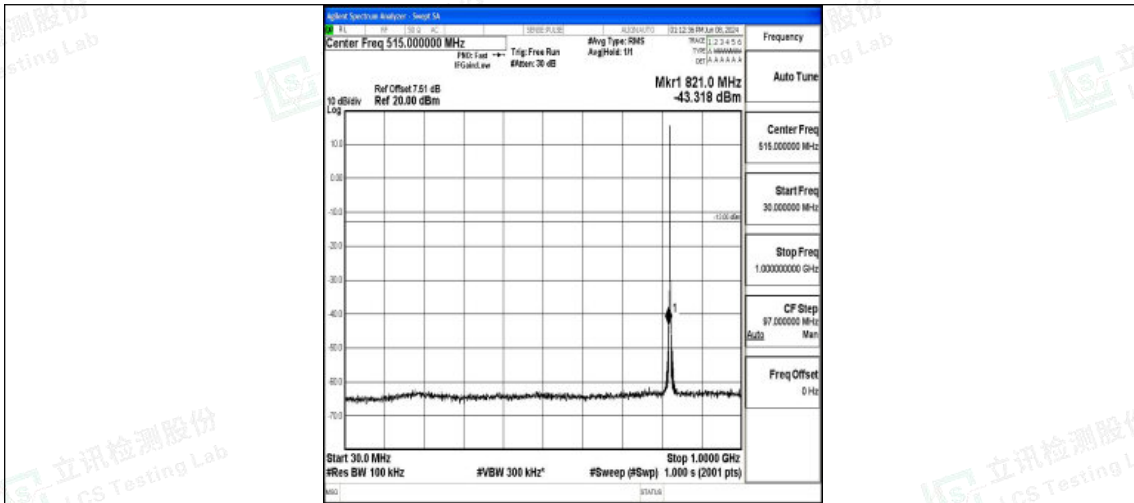

Band5_1.4MHz_QPSK_20407_1RB#0_30~1000_30~1000