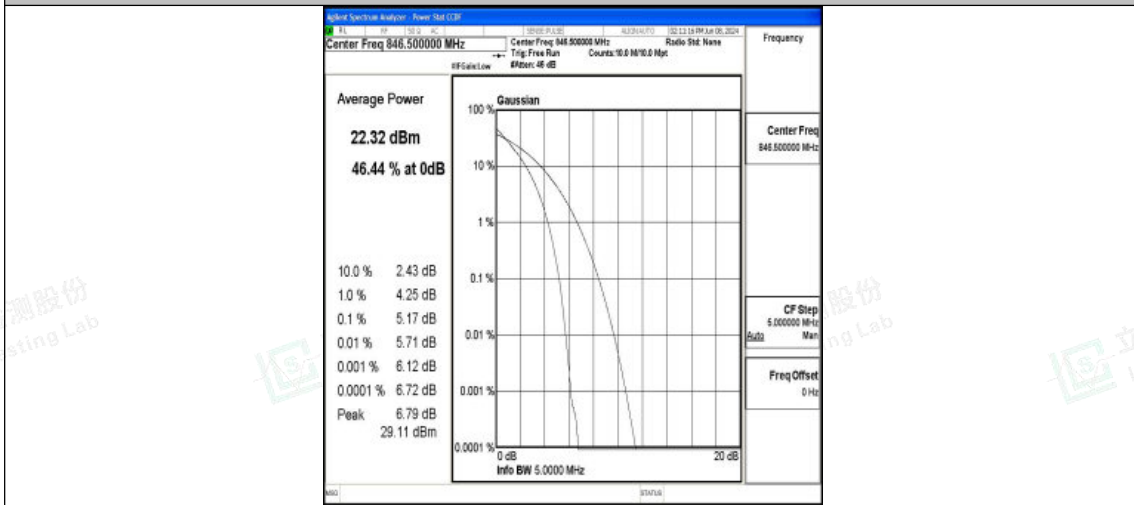

Band5-5MHz-QPSK-20625-25RB#0-PASS