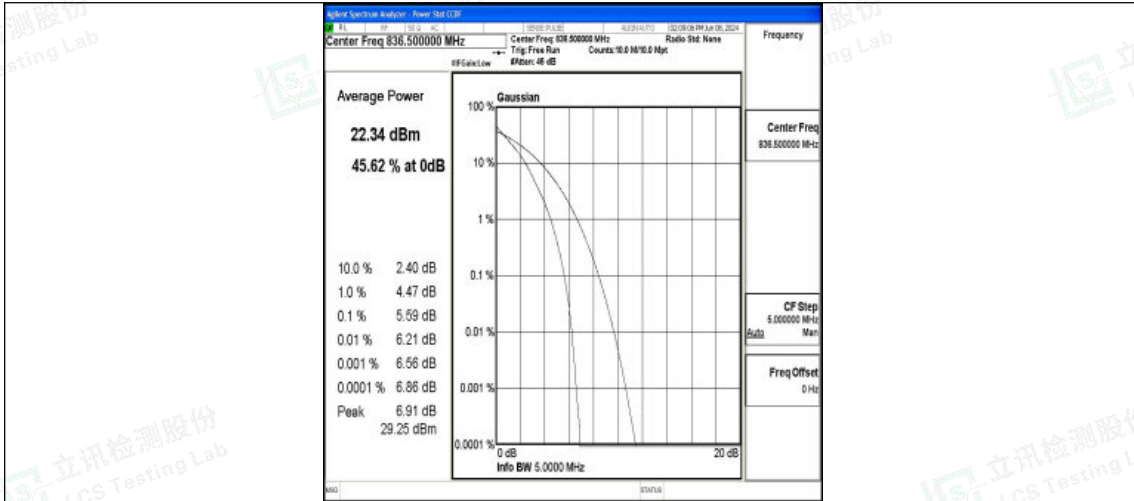

Band5-5MHz-QPSK-20425-25RB#0-PASS

Band5-5MHz-16QAM-20425-25RB#0-PASS

Band5-5MHz-QPSK-20525-1RB#0-PASS

Band5-5MHz-16QAM-20525-1RB#0-PASS

Band5-5MHz-QPSK-20525-25RB#0-PASS

Band5-5MHz-16QAM-20525-25RB#0-PASS

Band5-5MHz-QPSK-20625-1RB#0-PASS