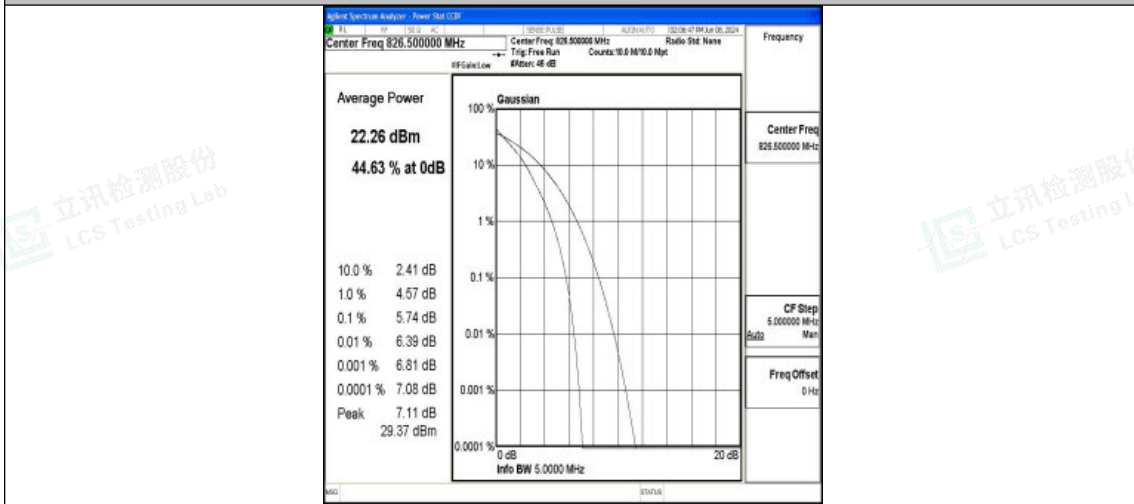

Band5-3MHz-16QAM-20525-15RB#0-PASS

Band5-3MHz-QPSK-20635-1RB#0-PASS

Band5-3MHz-16QAM-20635-1RB#0-PASS

Band5-3MHz-QPSK-20635-15RB#0-PASS

Band5-3MHz-16QAM-20635-15RB#0-PASS

Band5-5MHz-QPSK-20425-1RB#0-PASS

Band5-5MHz-16QAM-20425-1RB#0-PASS