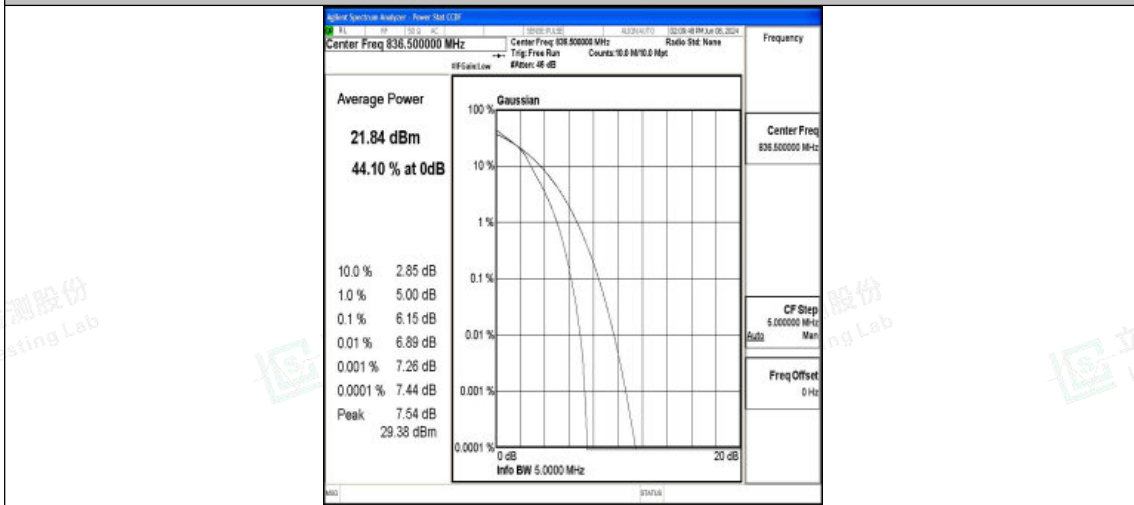

Band5-5MHz-QPSK-20425-25RB#0-PASS

Band5-5MHz-16QAM-20425-25RB#0-PASS

Band5-5MHz-QPSK-20525-1RB#0-PASS

Band5-5MHz-16QAM-20525-1RB#0-PASS

Band5-5MHz-QPSK-20525-25RB#0-PASS

Band5-5MHz-16QAM-20525-25RB#0-PASS

Band5-5MHz-QPSK-20625-1RB#0-PASS