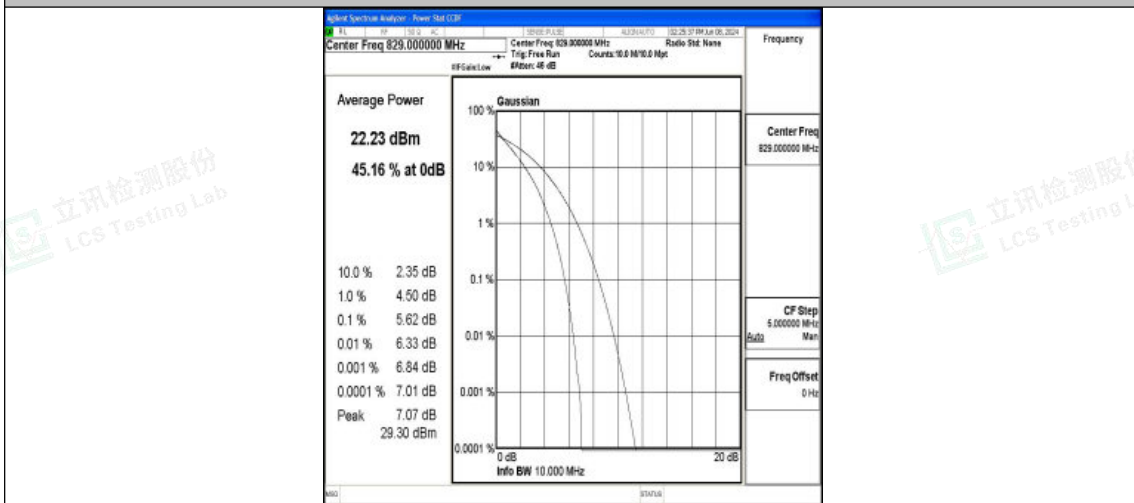

Band5-5MHz-16QAM-20625-1RB#0-PASS

Band5-5MHz-QPSK-20625-25RB#0-PASS

Band5-5MHz-16QAM-20625-25RB#0-PASS

Band5-10MHz-QPSK-20450-1RB#0-PASS

Band5-10MHz-16QAM-20450-1RB#0-PASS

Band5-10MHz-QPSK-20450-50RB#0-PASS