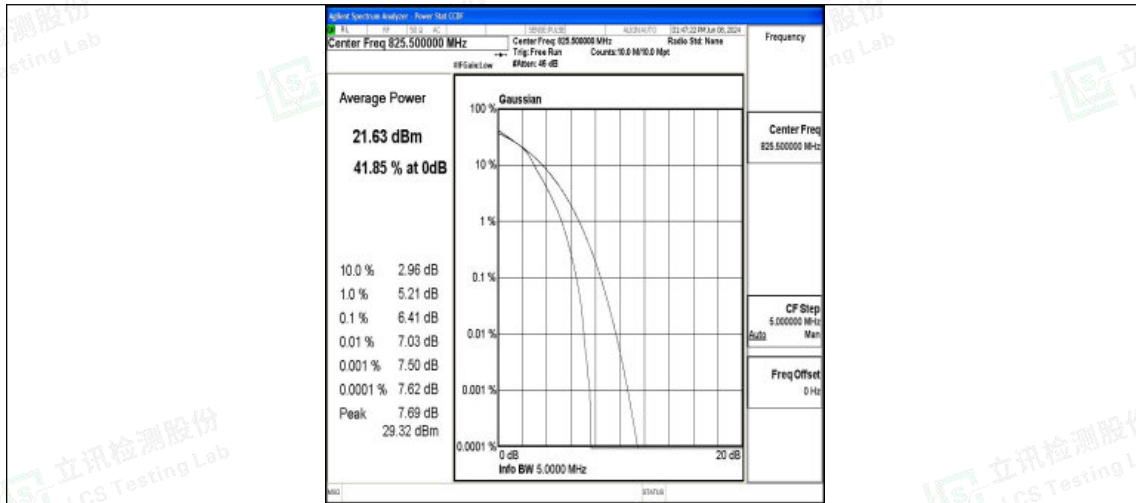

Band5-3MHz-QPSK-20415-1RB#0-PASS

Band5-3MHz-16QAM-20415-1RB#0-PASS

Band5-3MHz-QPSK-20415-15RB#0-PASS

Band5-3MHz-16QAM-20415-15RB#0-PASS

Band5-3MHz-QPSK-20525-1RB#0-PASS

Band5-3MHz-16QAM-20525-1RB#0-PASS

Band5-3MHz-QPSK-20525-15RB#0-PASS