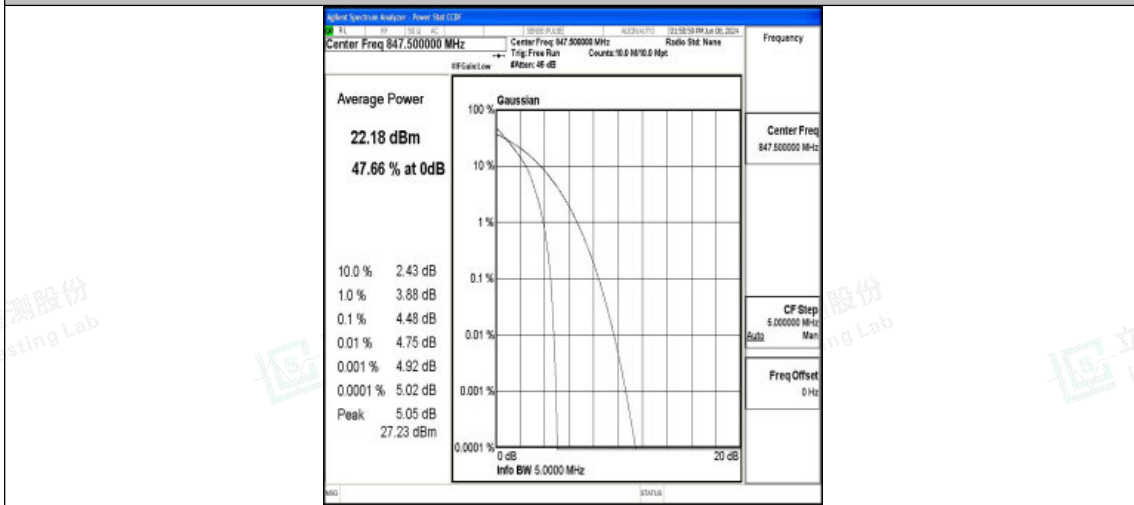

Band5-3MHz-16QAM-20525-15RB#0-PASS

Band5-3MHz-QPSK-20635-1RB#0-PASS

Band5-3MHz-16QAM-20635-1RB#0-PASS

Band5-3MHz-QPSK-20635-15RB#0-PASS

Band5-3MHz-16QAM-20635-15RB#0-PASS

Band5-5MHz-QPSK-20425-1RB#0-PASS

Band5-5MHz-16QAM-20425-1RB#0-PASS