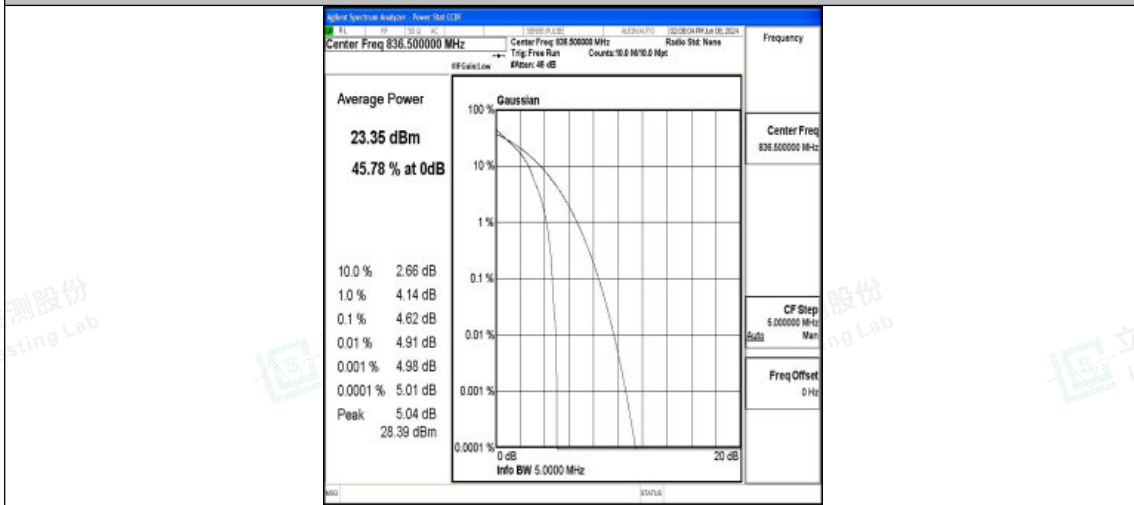

Band5-5MHz-QPSK-20525-1RB#0-PASS