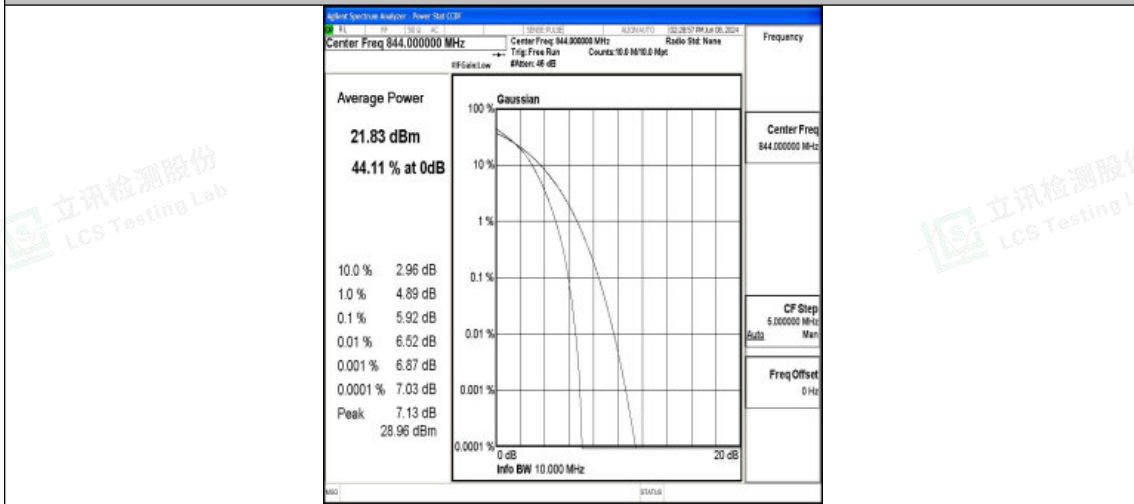

Band5-10MHz-16QAM-20600-50RB#0-PASS