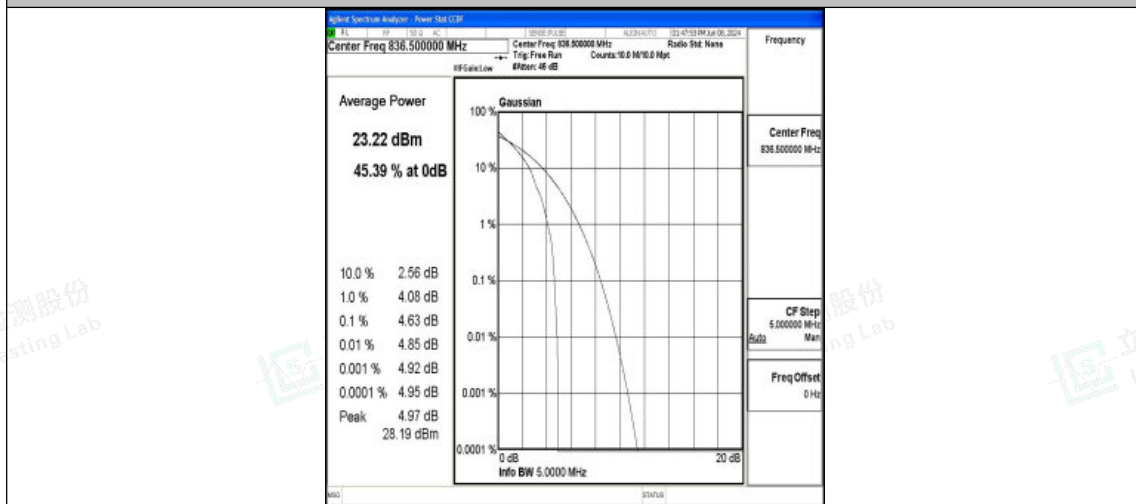

Band5-3MHz-QPSK-20415-1RB#0-PASS

Band5-3MHz-16QAM-20415-1RB#0-PASS

Band5-3MHz-QPSK-20415-15RB#0-PASS

Band5-3MHz-16QAM-20415-15RB#0-PASS

Band5-3MHz-QPSK-20525-1RB#0-PASS

Band5-3MHz-16QAM-20525-1RB#0-PASS

Band5-3MHz-QPSK-20525-15RB#0-PASS