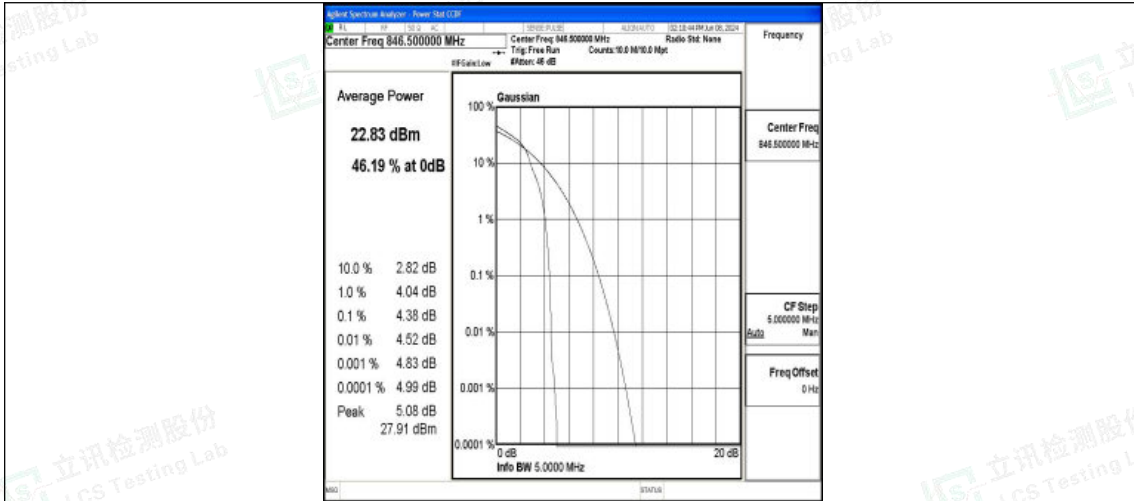

Band5-5MHz-QPSK-20425-25RB#0-PASS

Band5-5MHz-16QAM-20425-25RB#0-PASS

Band5-5MHz-QPSK-20525-1RB#0-PASS

Band5-5MHz-16QAM-20525-1RB#0-PASS

Band5-5MHz-QPSK-20525-25RB#0-PASS

Band5-5MHz-16QAM-20525-25RB#0-PASS

Band5-5MHz-QPSK-20625-1RB#0-PASS