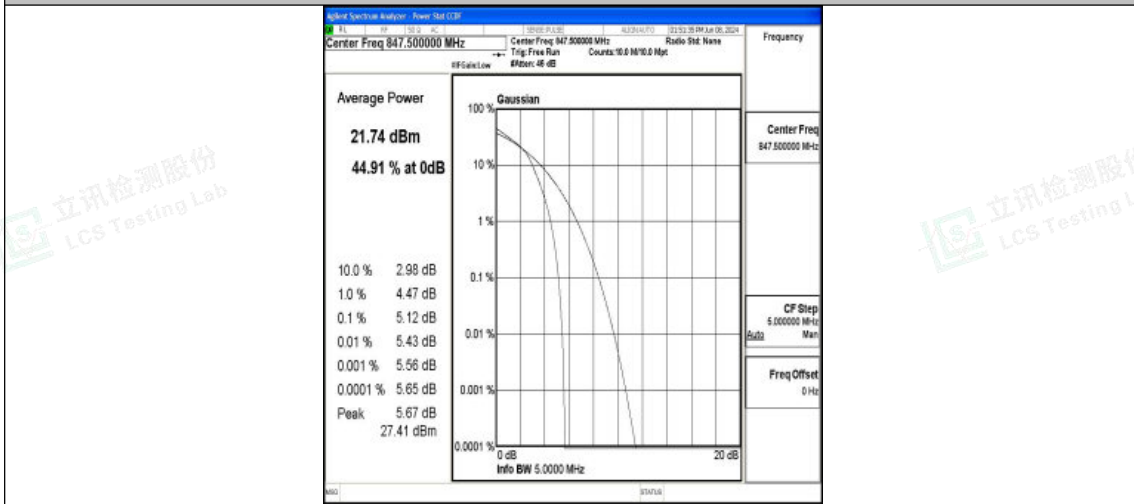

Band5-3MHz-16QAM-20525-15RB#0-PASS

Band5-3MHz-QPSK-20635-1RB#0-PASS

Band5-3MHz-16QAM-20635-1RB#0-PASS

Band5-3MHz-QPSK-20635-15RB#0-PASS

Band5-3MHz-16QAM-20635-15RB#0-PASS

Band5-5MHz-QPSK-20425-1RB#0-PASS

Band5-5MHz-16QAM-20425-1RB#0-PASS