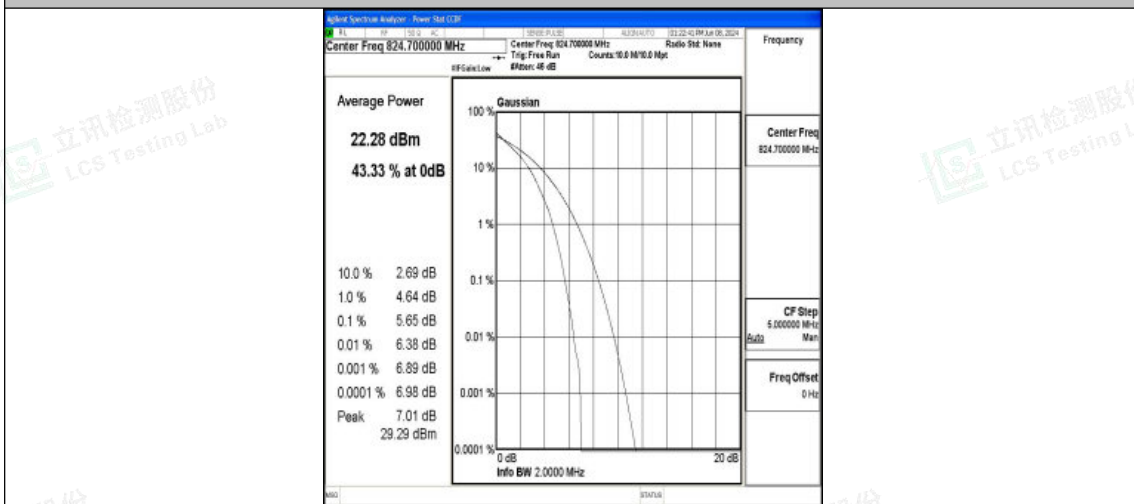

Band5-1.4MHz-QPSK-20407-6RB#0-PASS