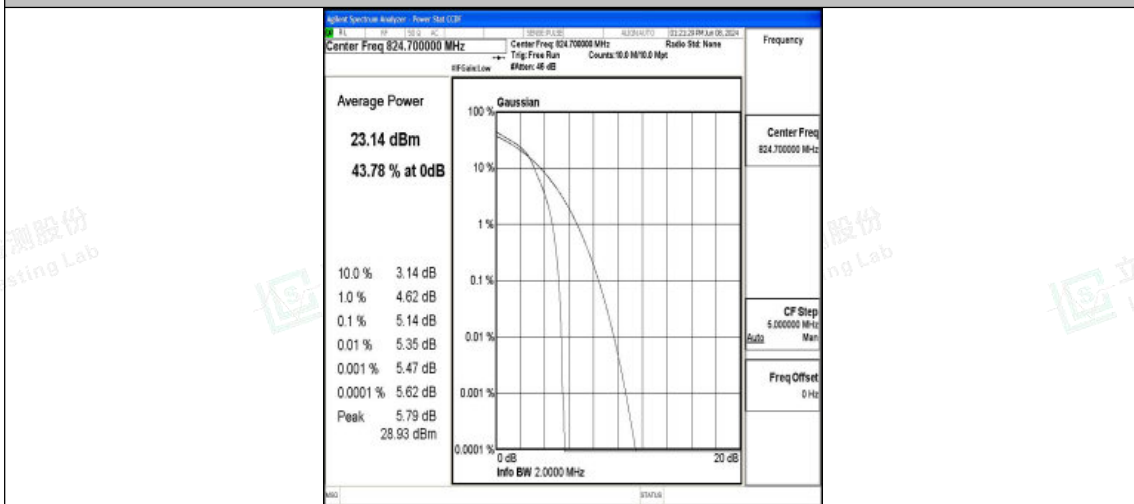

Band5-1.4MHz-16QAM-20407-1RB#0-PASS