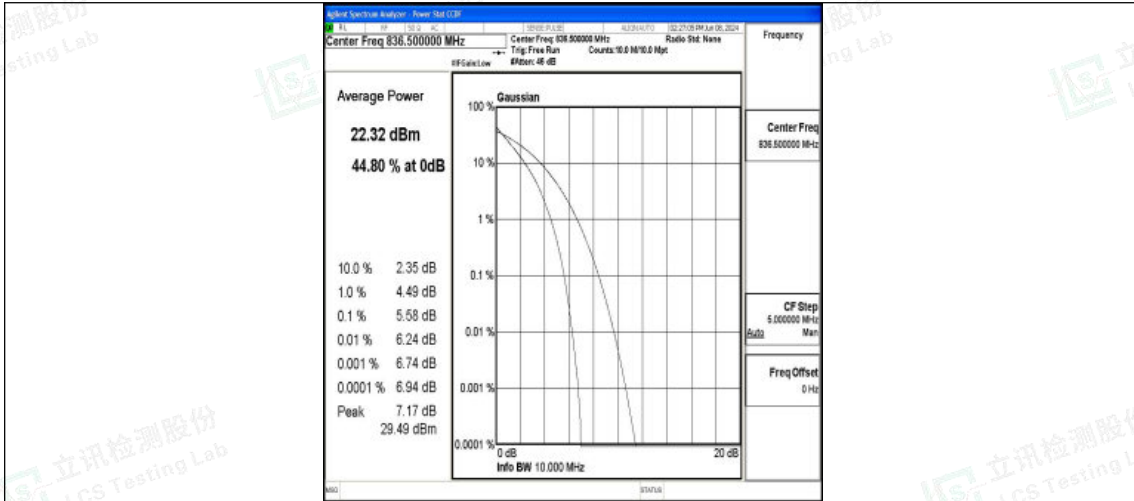

Band5-10MHz-16QAM-20450-50RB#0-PASS

Band5-10MHz-QPSK-20525-1RB#0-PASS

Band5-10MHz-16QAM-20525-1RB#0-PASS

Band5-10MHz-QPSK-20525-50RB#0-PASS

Band5-10MHz-16QAM-20525-50RB#0-PASS

Band5-10MHz-QPSK-20600-1RB#0-PASS