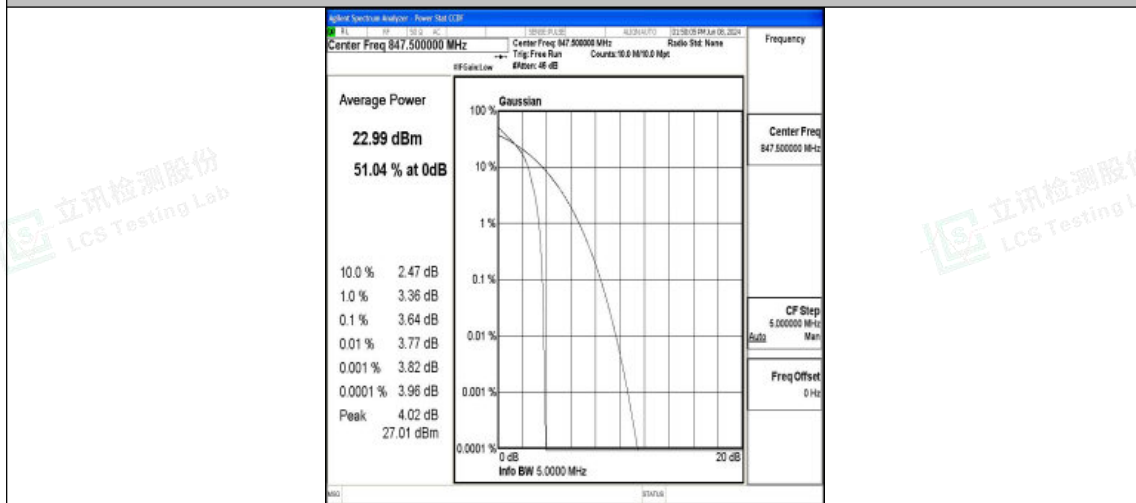

Band5-3MHz-QPSK-20635-1RB#0-PASS