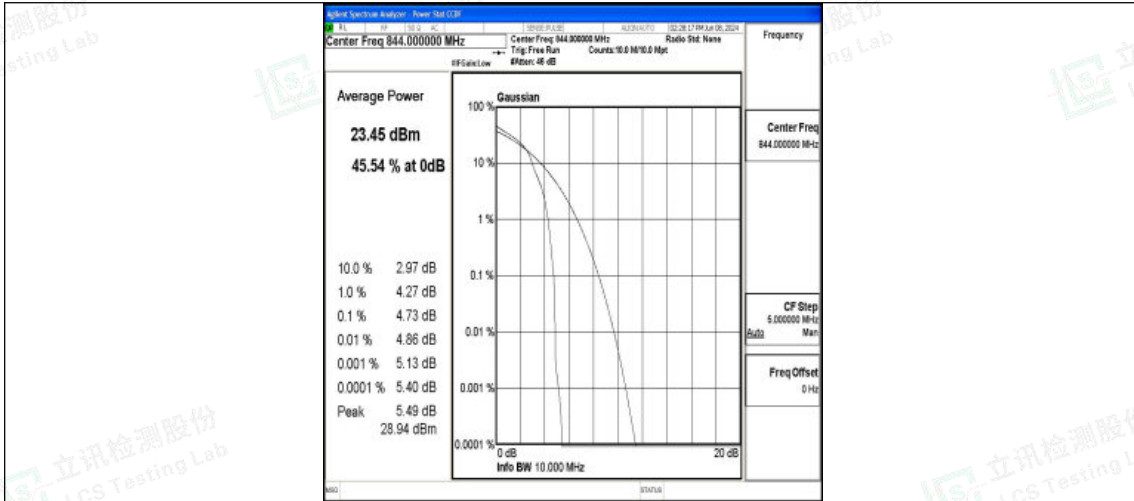

Band5-10MHz-16QAM-20450-50RB#0-PASS

Band5-10MHz-QPSK-20525-1RB#0-PASS

Band5-10MHz-16QAM-20525-1RB#0-PASS

Band5-10MHz-QPSK-20525-50RB#0-PASS

Band5-10MHz-16QAM-20525-50RB#0-PASS

Band5-10MHz-QPSK-20600-1RB#0-PASS