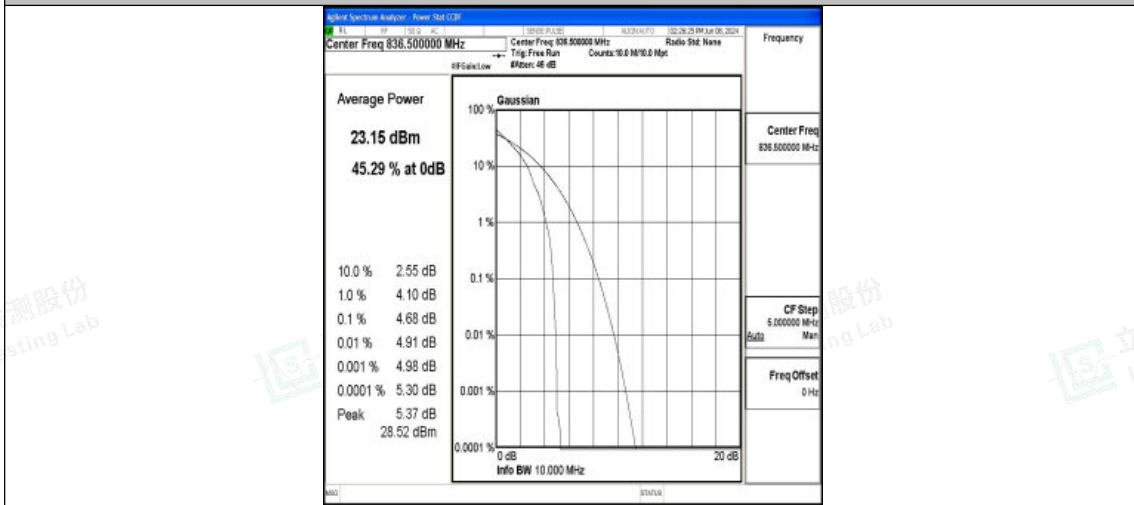

Band5-10MHz-QPSK-20525-1RB#0-PASS