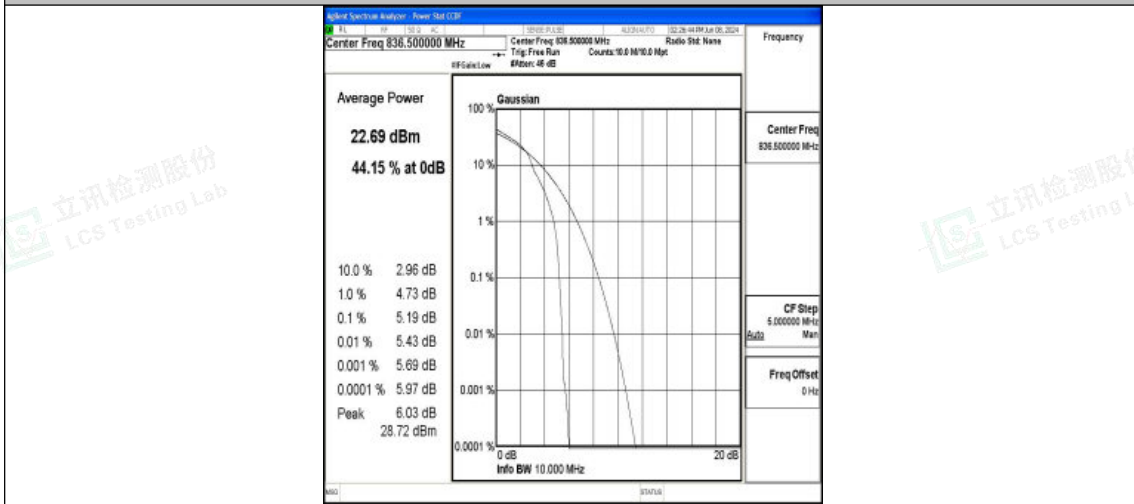

Band5-10MHz-16QAM-20525-1RB#0-PASS