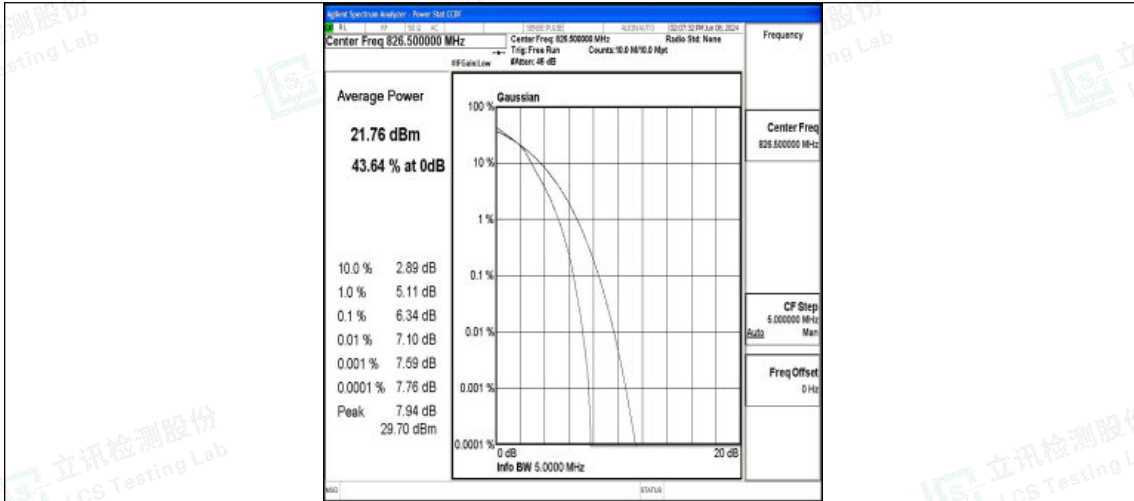

Band5-5MHz-16QAM-20425-25RB#0-PASS