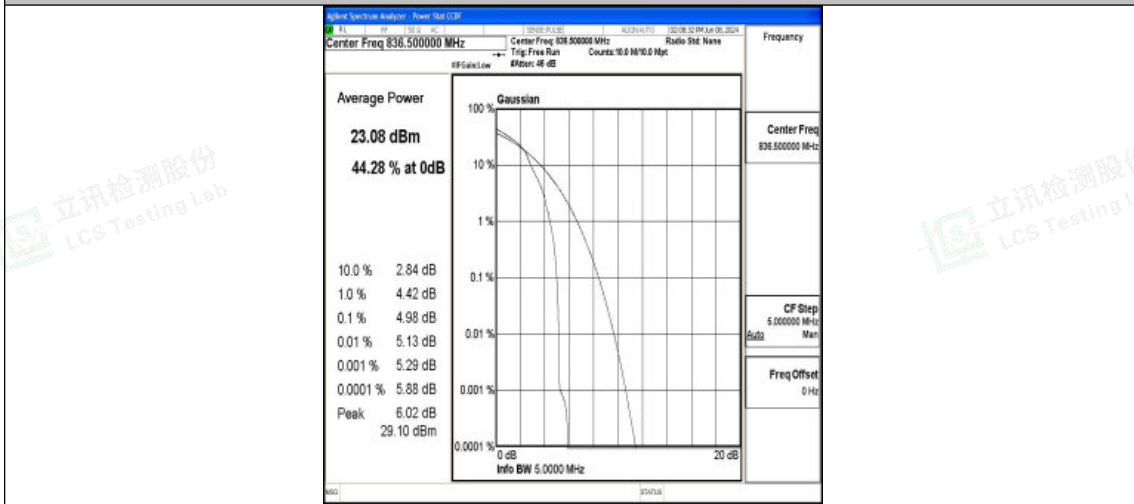

Band5-5MHz-QPSK-20425-25RB#0-PASS

Band5-5MHz-16QAM-20425-25RB#0-PASS

Band5-5MHz-QPSK-20525-1RB#0-PASS

Band5-5MHz-16QAM-20525-1RB#0-PASS

Band5-5MHz-QPSK-20525-25RB#0-PASS

Band5-5MHz-16QAM-20525-25RB#0-PASS

Band5-5MHz-QPSK-20625-1RB#0-PASS