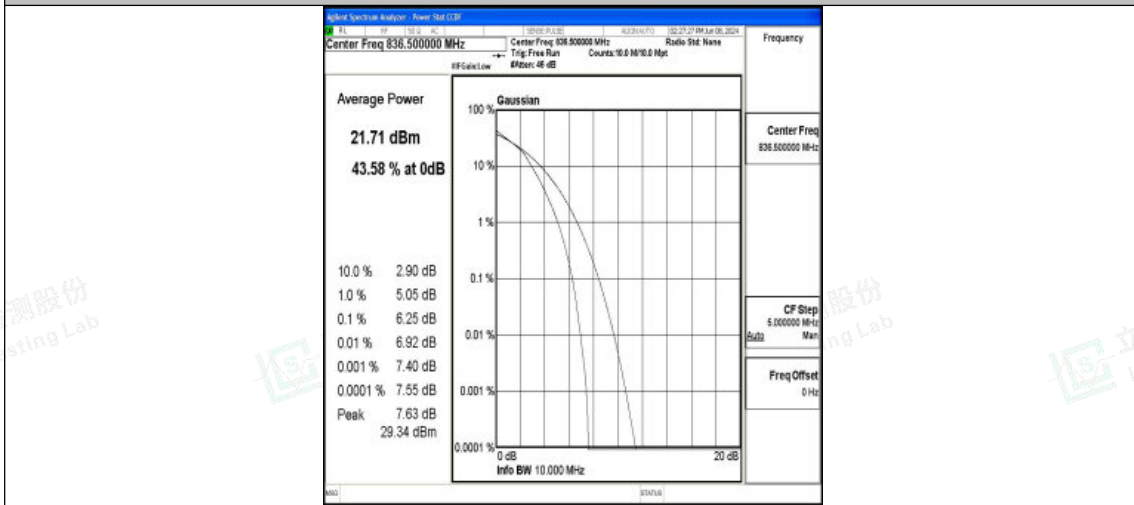

Band5-10MHz-16QAM-20450-50RB#0-PASS

Band5-10MHz-QPSK-20525-1RB#0-PASS

Band5-10MHz-16QAM-20525-1RB#0-PASS

Band5-10MHz-QPSK-20525-50RB#0-PASS

Band5-10MHz-16QAM-20525-50RB#0-PASS

Band5-10MHz-QPSK-20600-1RB#0-PASS