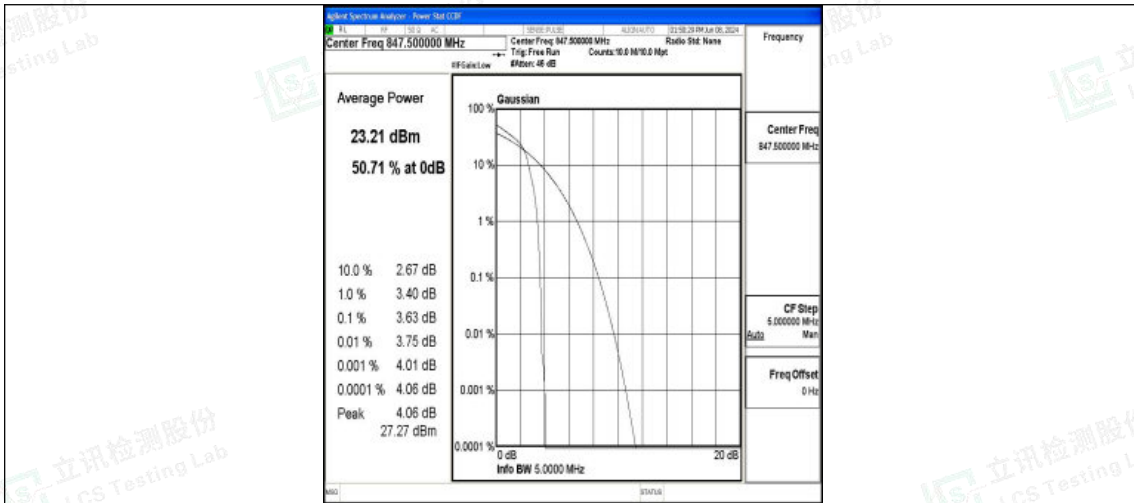

Band5-3MHz-16QAM-20635-1RB#0-PASS