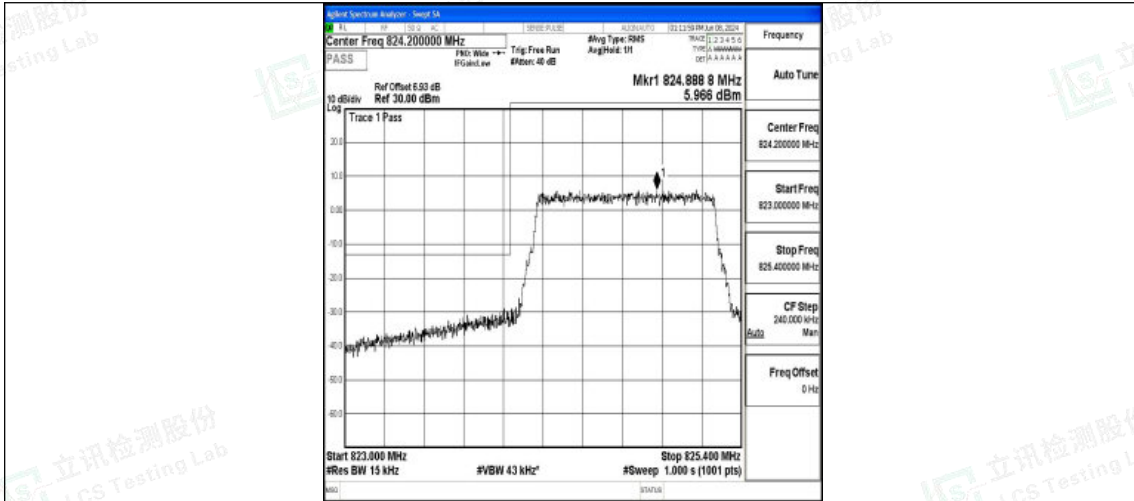

Band5_1.4MHz_16QAM_20407_6RB#0