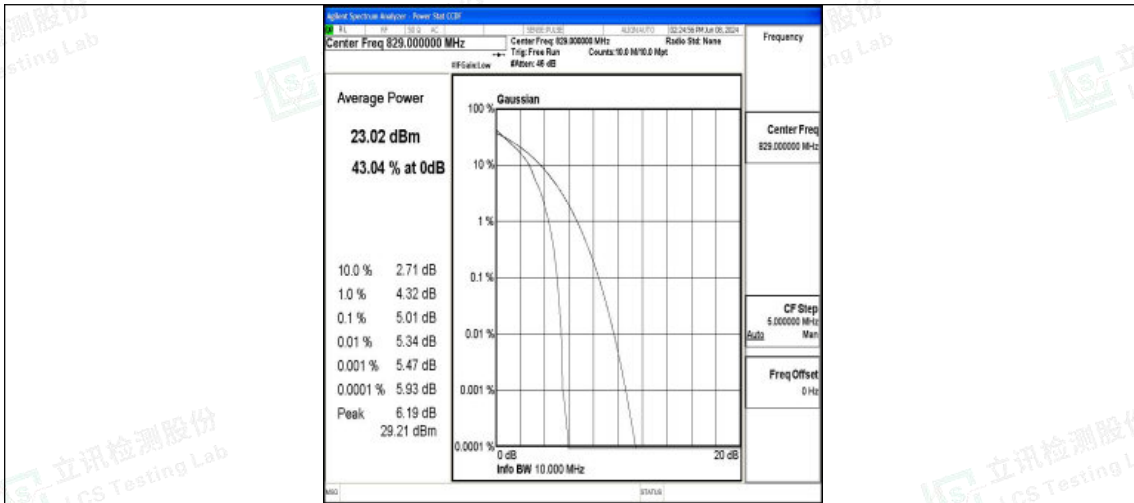

Band5-5MHz-16QAM-20625-1RB#0-PASS

Band5-5MHz-QPSK-20625-25RB#0-PASS

Band5-5MHz-16QAM-20625-25RB#0-PASS

Band5-10MHz-QPSK-20450-1RB#0-PASS

Band5-10MHz-16QAM-20450-1RB#0-PASS

Band5-10MHz-QPSK-20450-50RB#0-PASS