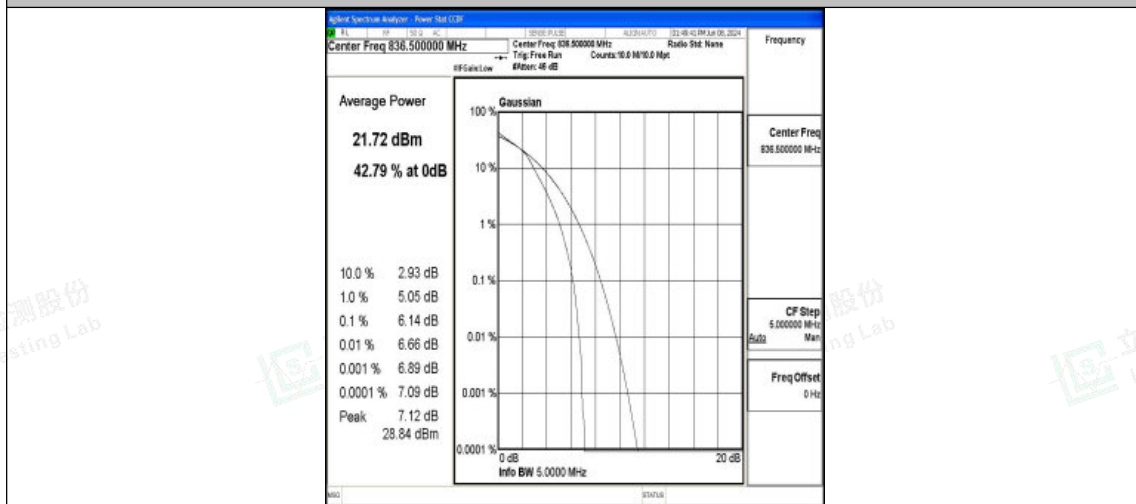

Band5-3MHz-QPSK-20415-1RB#0-PASS

Band5-3MHz-16QAM-20415-1RB#0-PASS

Band5-3MHz-QPSK-20415-15RB#0-PASS

Band5-3MHz-16QAM-20415-15RB#0-PASS

Band5-3MHz-QPSK-20525-1RB#0-PASS

Band5-3MHz-16QAM-20525-1RB#0-PASS

Band5-3MHz-QPSK-20525-15RB#0-PASS