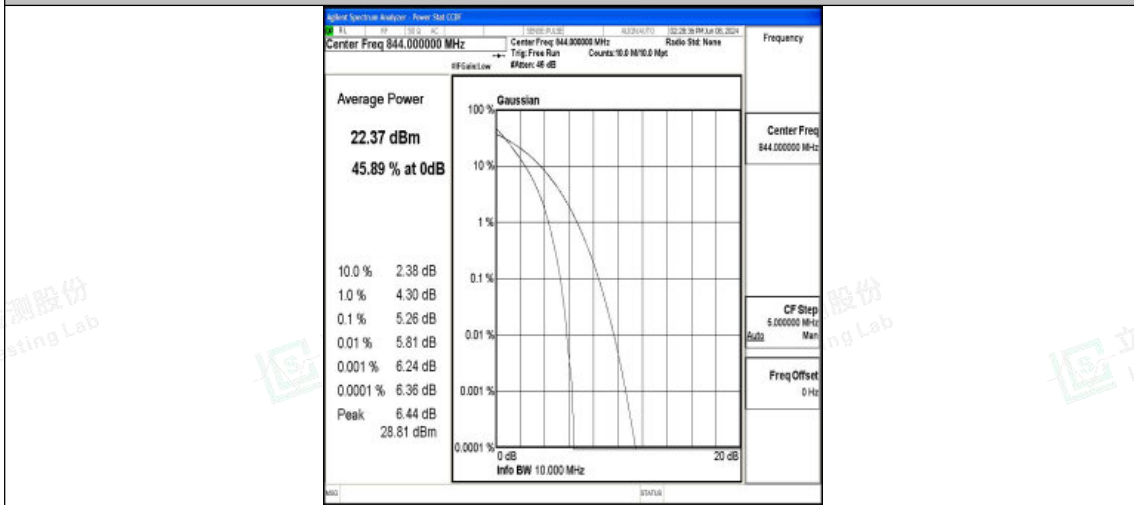

Band5-10MHz-QPSK-20600-50RB#0-PASS