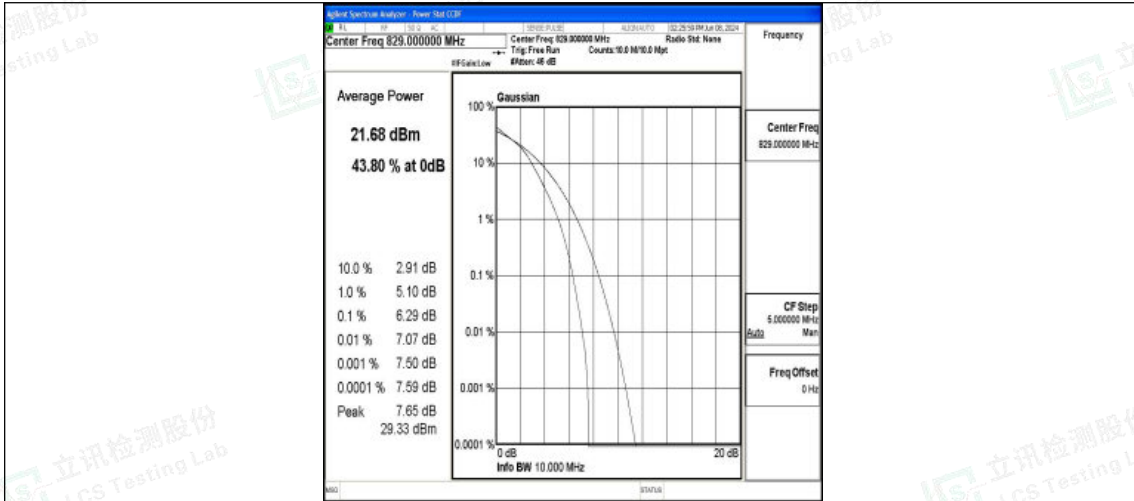

Band5-5MHz-16QAM-20625-1RB#0-PASS

Band5-5MHz-QPSK-20625-25RB#0-PASS

Band5-5MHz-16QAM-20625-25RB#0-PASS

Band5-10MHz-QPSK-20450-1RB#0-PASS

Band5-10MHz-16QAM-20450-1RB#0-PASS

Band5-10MHz-QPSK-20450-50RB#0-PASS