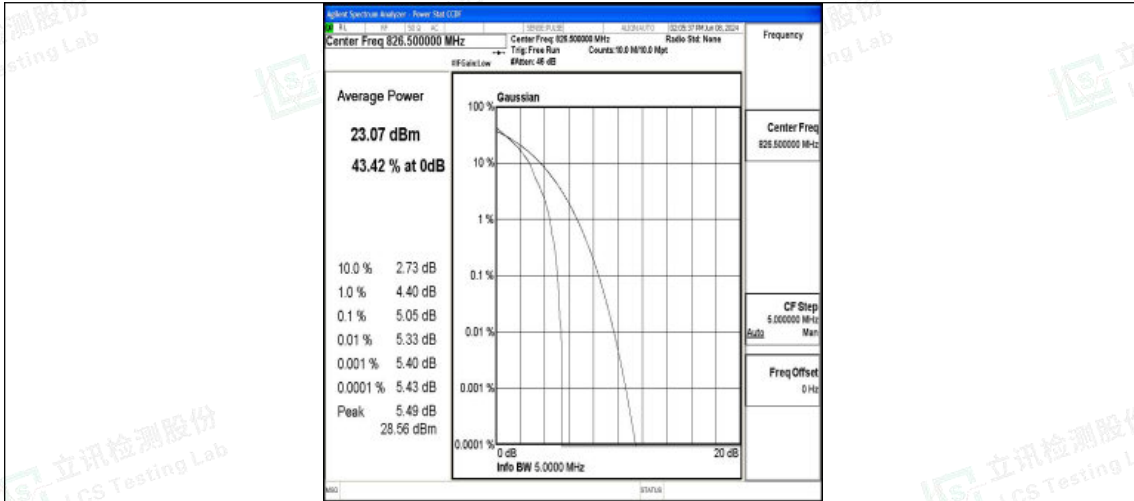

Band5-3MHz-16QAM-20525-15RB#0-PASS

Band5-3MHz-QPSK-20635-1RB#0-PASS

Band5-3MHz-16QAM-20635-1RB#0-PASS

Band5-3MHz-QPSK-20635-15RB#0-PASS

Band5-3MHz-16QAM-20635-15RB#0-PASS

Band5-5MHz-QPSK-20425-1RB#0-PASS

Band5-5MHz-16QAM-20425-1RB#0-PASS