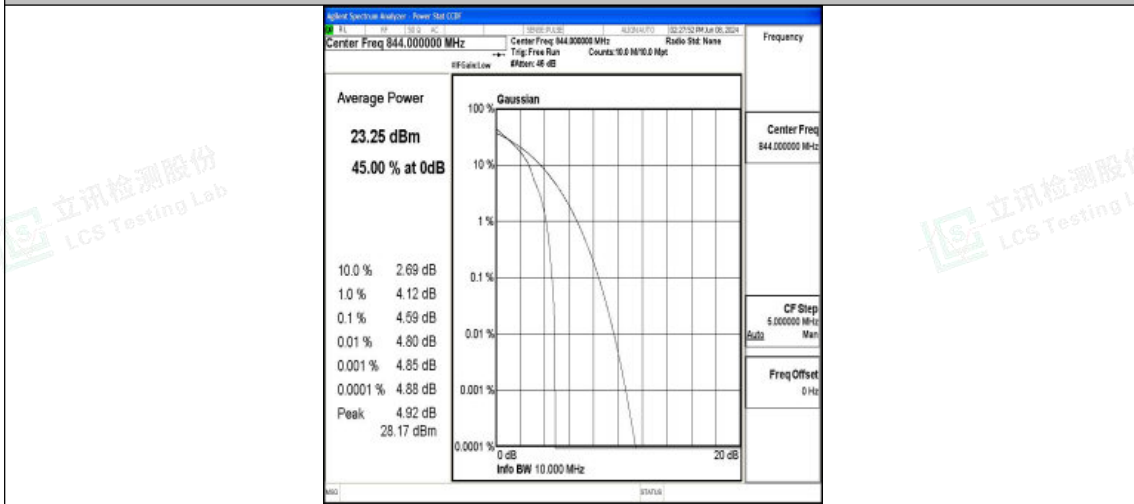

Band5-10MHz-16QAM-20450-50RB#0-PASS

Band5-10MHz-QPSK-20525-1RB#0-PASS

Band5-10MHz-16QAM-20525-1RB#0-PASS

Band5-10MHz-QPSK-20525-50RB#0-PASS

Band5-10MHz-16QAM-20525-50RB#0-PASS

Band5-10MHz-QPSK-20600-1RB#0-PASS