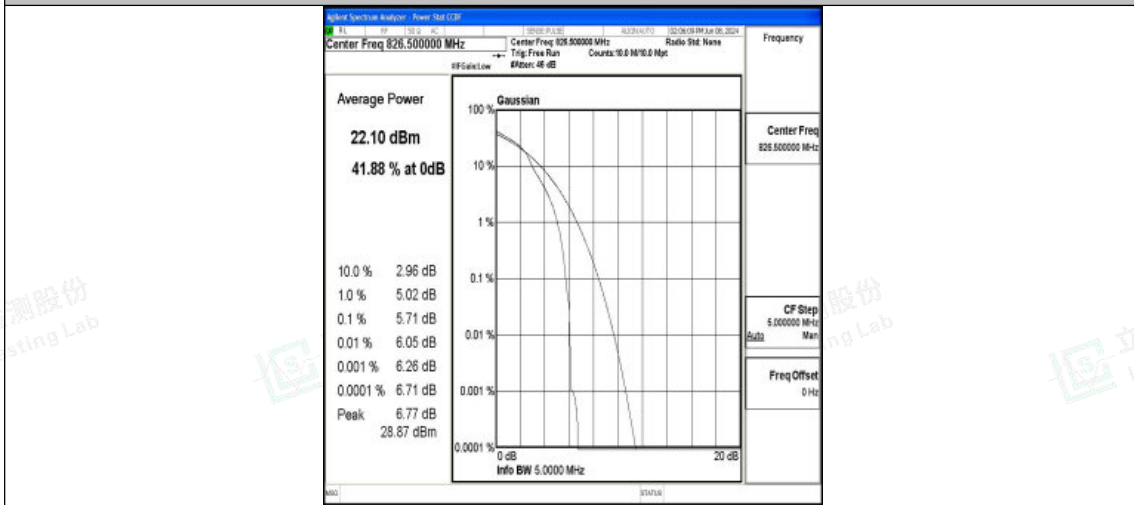

Band5-3MHz-16QAM-20525-15RB#0-PASS

Band5-3MHz-QPSK-20635-1RB#0-PASS

Band5-3MHz-16QAM-20635-1RB#0-PASS

Band5-3MHz-QPSK-20635-15RB#0-PASS

Band5-3MHz-16QAM-20635-15RB#0-PASS

Band5-5MHz-QPSK-20425-1RB#0-PASS

Band5-5MHz-16QAM-20425-1RB#0-PASS