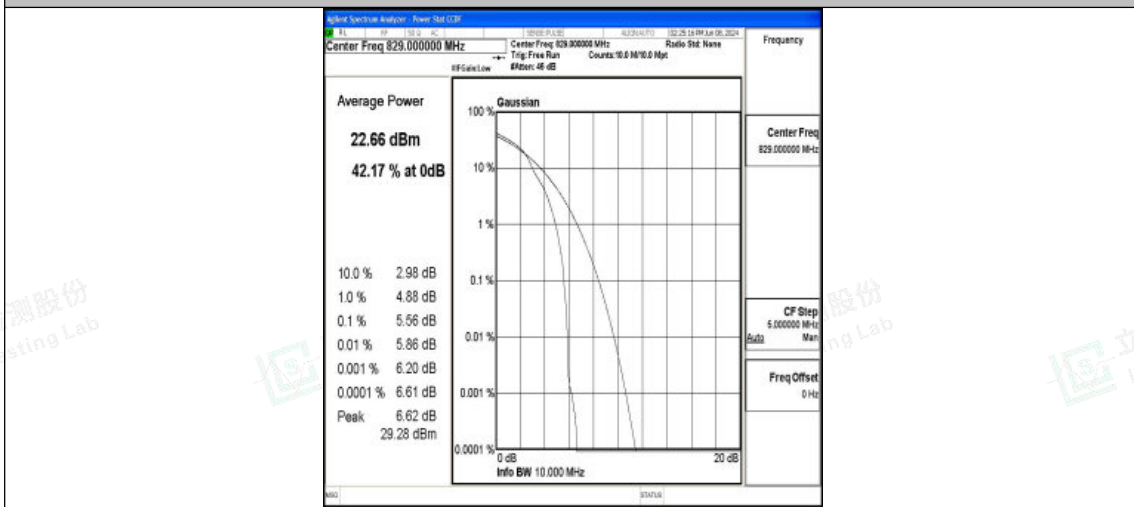

Band5-5MHz-16QAM-20625-1RB#0-PASS

Band5-5MHz-QPSK-20625-25RB#0-PASS

Band5-5MHz-16QAM-20625-25RB#0-PASS

Band5-10MHz-QPSK-20450-1RB#0-PASS

Band5-10MHz-16QAM-20450-1RB#0-PASS

Band5-10MHz-QPSK-20450-50RB#0-PASS