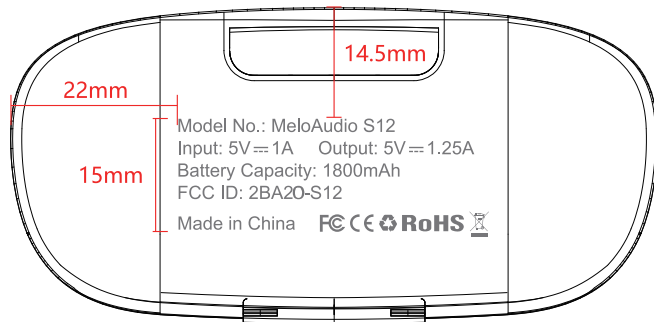

### 充电仓内盖参数丝印

■ 丝印颜色：PMS COOL GRAY 9C

丝印位置如右图

### 耳机logo丝印

■ 丝印颜色：C=0 M=0 Y=0 K=5

丝印位置如右图