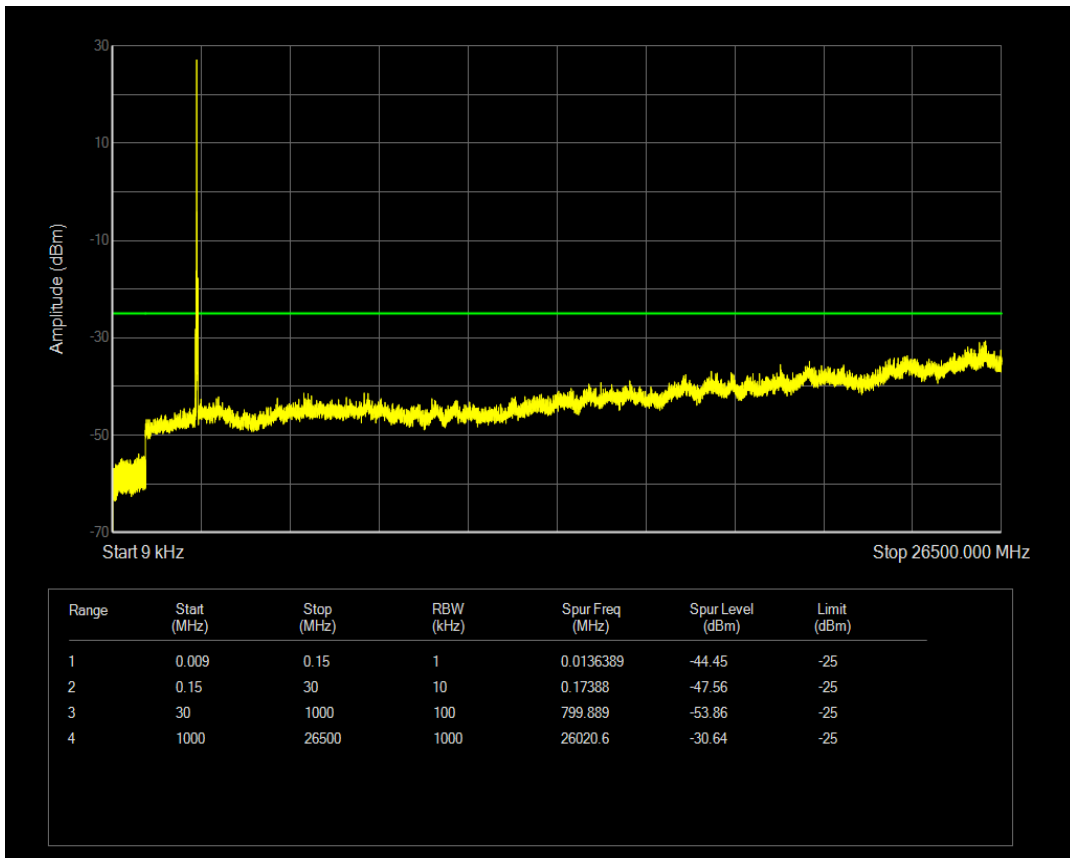

Band7 QPSK BW=20MHz Channel=20850 RB Size=100 Position=#0

Band7 QAM16 BW=20MHz Channel=20850 RB Size=1 Position=#0

Band7 QAM16 BW=20MHz Channel=20850 RB Size=100 Position=#0

Band7 QPSK BW=20MHz Channel=21100 RB Size=1 Position=#0

Band7 QPSK BW=20MHz Channel=21100 RB Size=100 Position=#0

Band7 QAM16 BW=20MHz Channel=21100 RB Size=100 Position=#0

Band7 QAM16 BW=20MHz Channel=21100 RB Size=1 Position=#0

Band7 QPSK BW=20MHz Channel=21350 RB Size=1 Position=#0