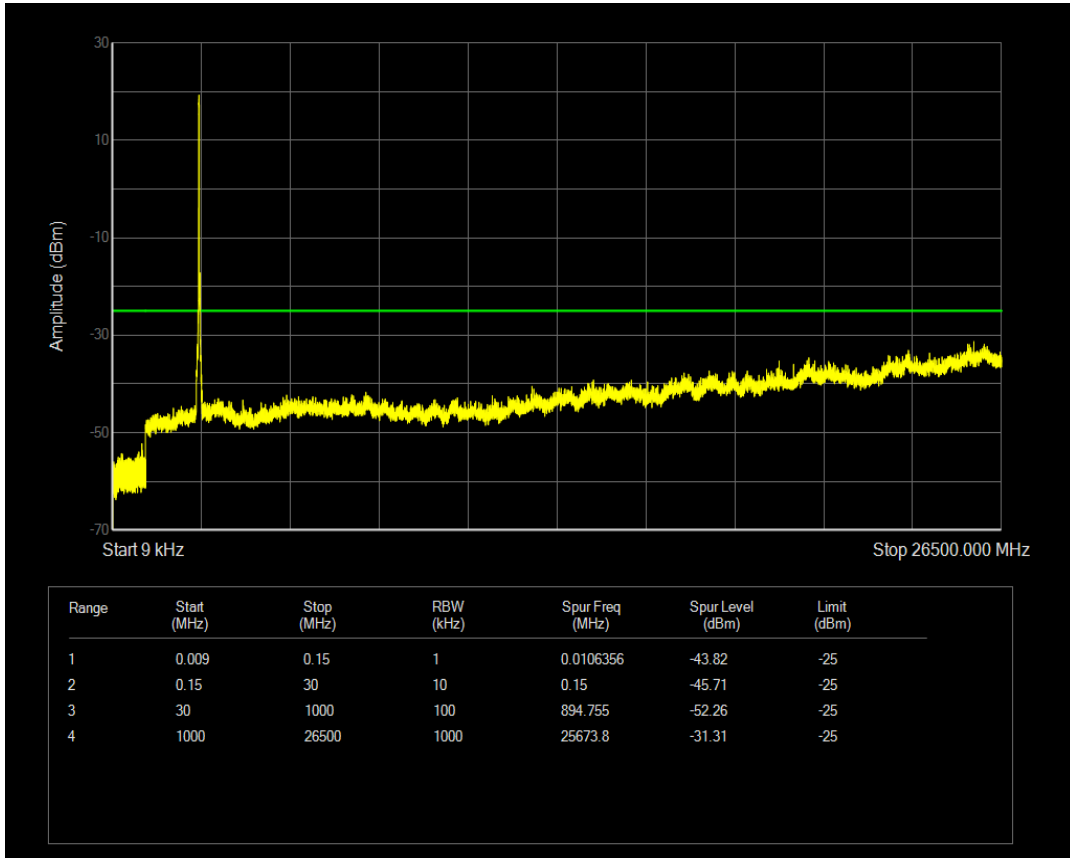

Band41 QAM16 BW=20MHz Channel=40340 RB Size=1 Position=#0

Band41 QPSK BW=20MHz Channel=40340 RB Size=100 Position=#0

Band41 QAM16 BW=20MHz Channel=40340 RB Size=100 Position=#0

Band41 QPSK BW=20MHz Channel=40620 RB Size=100 Position=#0