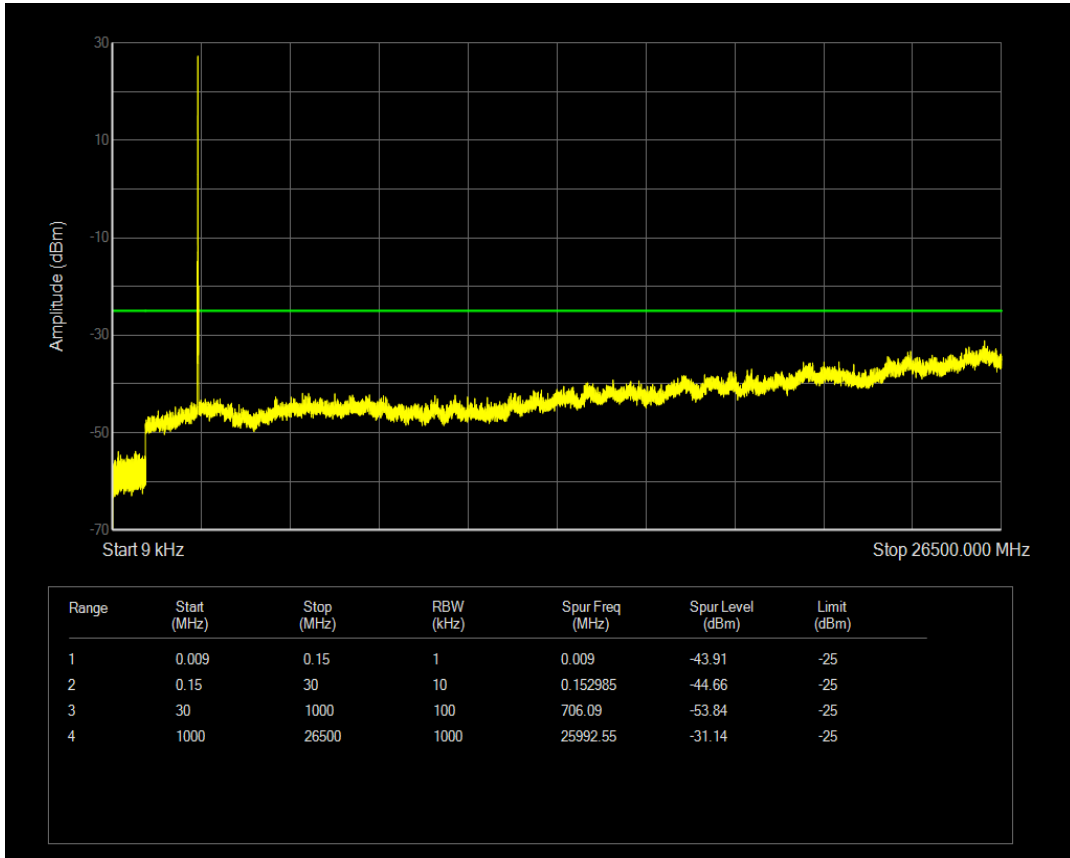

Band7 QPSK BW=10MHz Channel=21100 RB Size=50 Position=#0

Band7 QAM16 BW=10MHz Channel=21100 RB Size=50 Position=#0

Band7 QAM16 BW=10MHz Channel=21100 RB Size=1 Position=#0

Band7 QPSK BW=10MHz Channel=21400 RB Size=1 Position=#0