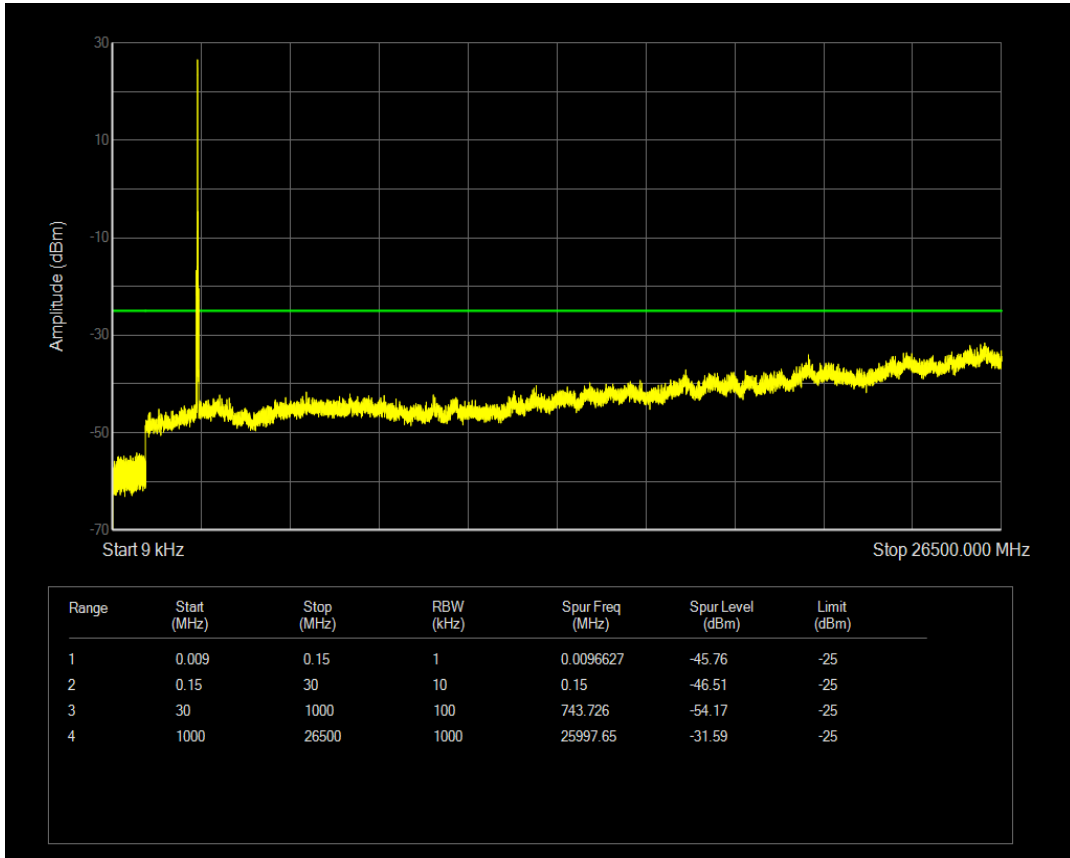

Band7 QPSK BW=20MHz Channel=20850 RB Size=100 Position=#0

Band7 QAM16 BW=20MHz Channel=20850 RB Size=1 Position=#0

Band7 QAM16 BW=20MHz Channel=20850 RB Size=100 Position=#0

Band7 QPSK BW=20MHz Channel=21100 RB Size=1 Position=#0

Band7 QPSK BW=20MHz Channel=21100 RB Size=100 Position=#0

Band7 QAM16 BW=20MHz Channel=21100 RB Size=100 Position=#0

Band7 QAM16 BW=20MHz Channel=21100 RB Size=1 Position=#0

Band7 QPSK BW=20MHz Channel=21350 RB Size=1 Position=#0

Band7 QPSK BW=20MHz Channel=21350 RB Size=100 Position=#0

Band7 QAM16 BW=20MHz Channel=21350 RB Size=1 Position=#0

Band7 QAM16 BW=20MHz Channel=21350 RB Size=100 Position=#0