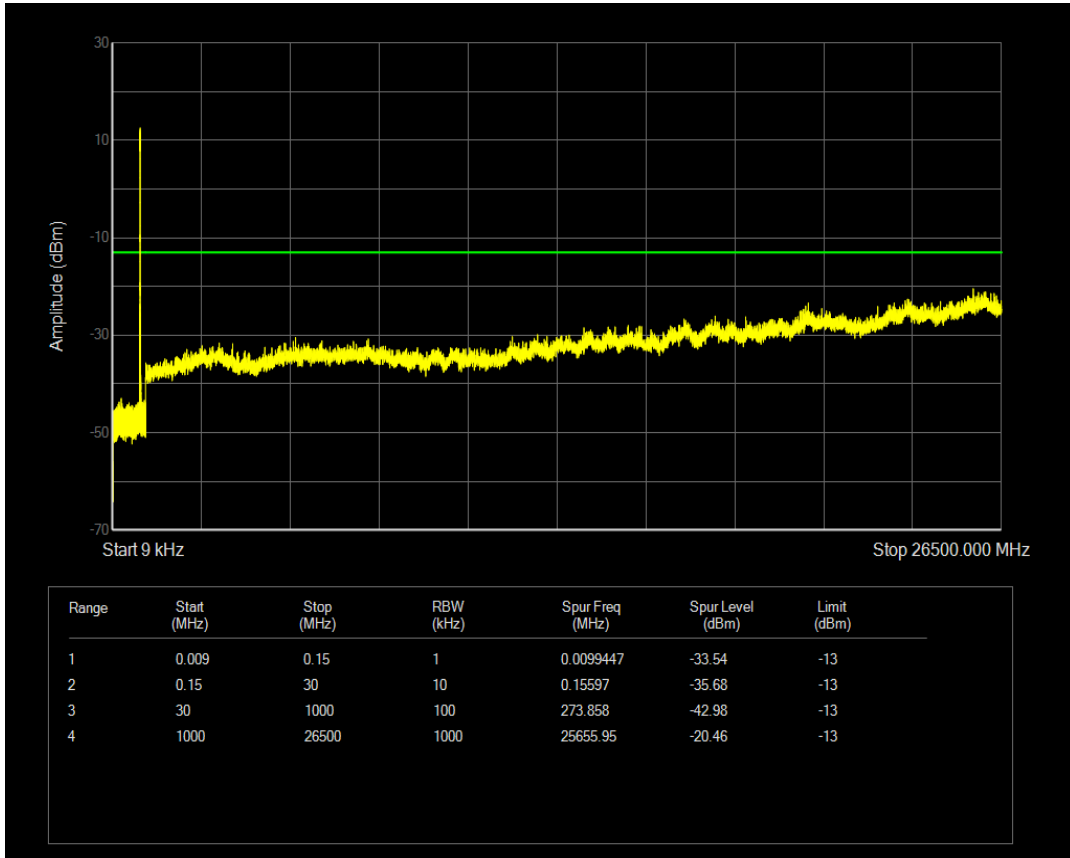

Band5 QPSK BW=10MHz Channel=20450 RB Size=50 Position=#0

Band5 QAM16 BW=10MHz Channel=20450 RB Size=50 Position=#0

Band5 QAM16 BW=10MHz Channel=20450 RB Size=1 Position=#0

Band5 QPSK BW=10MHz Channel=20525 RB Size=1 Position=#0

Band5 QAM16 BW=10MHz Channel=20525 RB Size=1 Position=#0

Band5 QPSK BW=10MHz Channel=20525 RB Size=50 Position=#0

Band5 QAM16 BW=10MHz Channel=20525 RB Size=50 Position=#0

Band5 QPSK BW=10MHz Channel=20600 RB Size=50 Position=#0