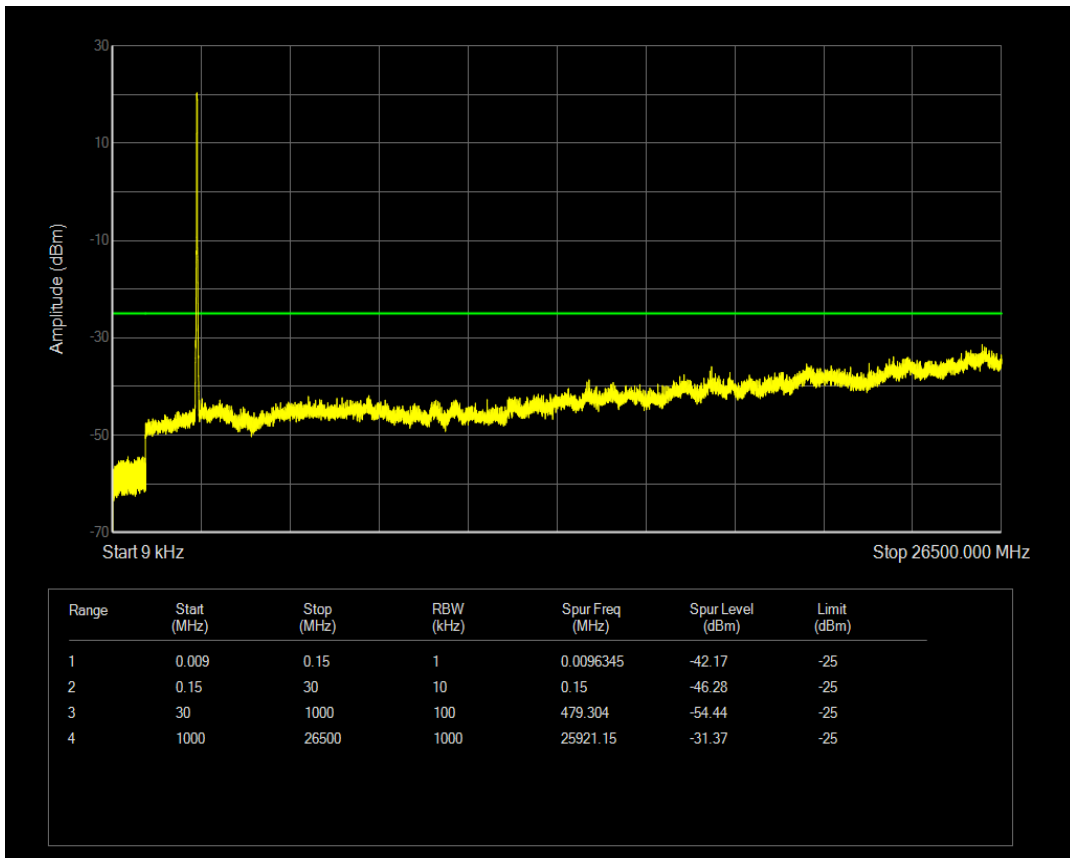

Band7 QPSK BW=20MHz Channel=20850 RB Size=100 Position=#0

Band7 QAM16 BW=20MHz Channel=20850 RB Size=1 Position=#0

Band7 QAM16 BW=20MHz Channel=20850 RB Size=100 Position=#0

Band7 QPSK BW=20MHz Channel=21100 RB Size=1 Position=#0

Band7 QPSK BW=20MHz Channel=21100 RB Size=100 Position=#0

Band7 QAM16 BW=20MHz Channel=21100 RB Size=100 Position=#0

Band7 QAM16 BW=20MHz Channel=21100 RB Size=1 Position=#0

Band7 QPSK BW=20MHz Channel=21350 RB Size=1 Position=#0