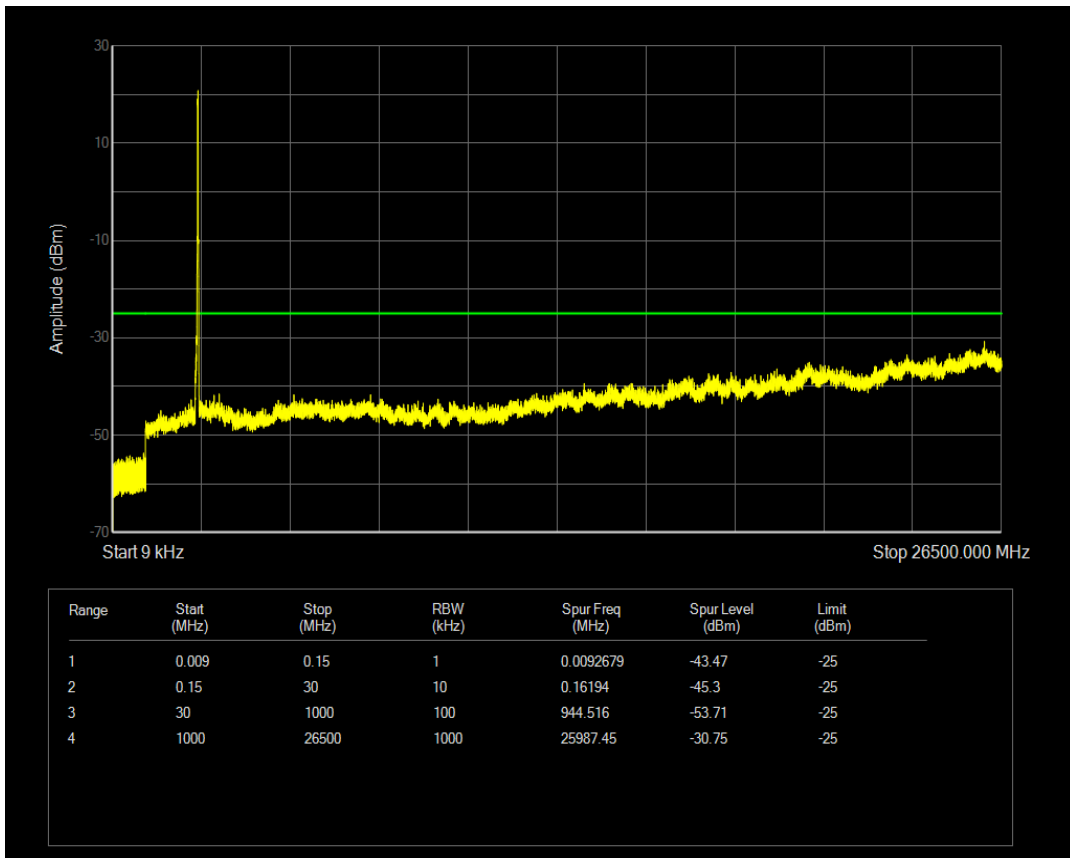

Band7 QPSK BW=20MHz Channel=20850 RB Size=100 Position=#0

Band7 QAM16 BW=20MHz Channel=20850 RB Size=1 Position=#0

Band7 QAM16 BW=20MHz Channel=20850 RB Size=100 Position=#0

Band7 QPSK BW=20MHz Channel=21100 RB Size=1 Position=#0

Band7 QPSK BW=20MHz Channel=21100 RB Size=100 Position=#0

Band7 QAM16 BW=20MHz Channel=21100 RB Size=100 Position=#0

Band7 QAM16 BW=20MHz Channel=21100 RB Size=1 Position=#0

Band7 QPSK BW=20MHz Channel=21350 RB Size=1 Position=#0

Band7 QPSK BW=20MHz Channel=21350 RB Size=100 Position=#0

Band7 QAM16 BW=20MHz Channel=21350 RB Size=1 Position=#0

Band7 QAM16 BW=20MHz Channel=21350 RB Size=100 Position=#0