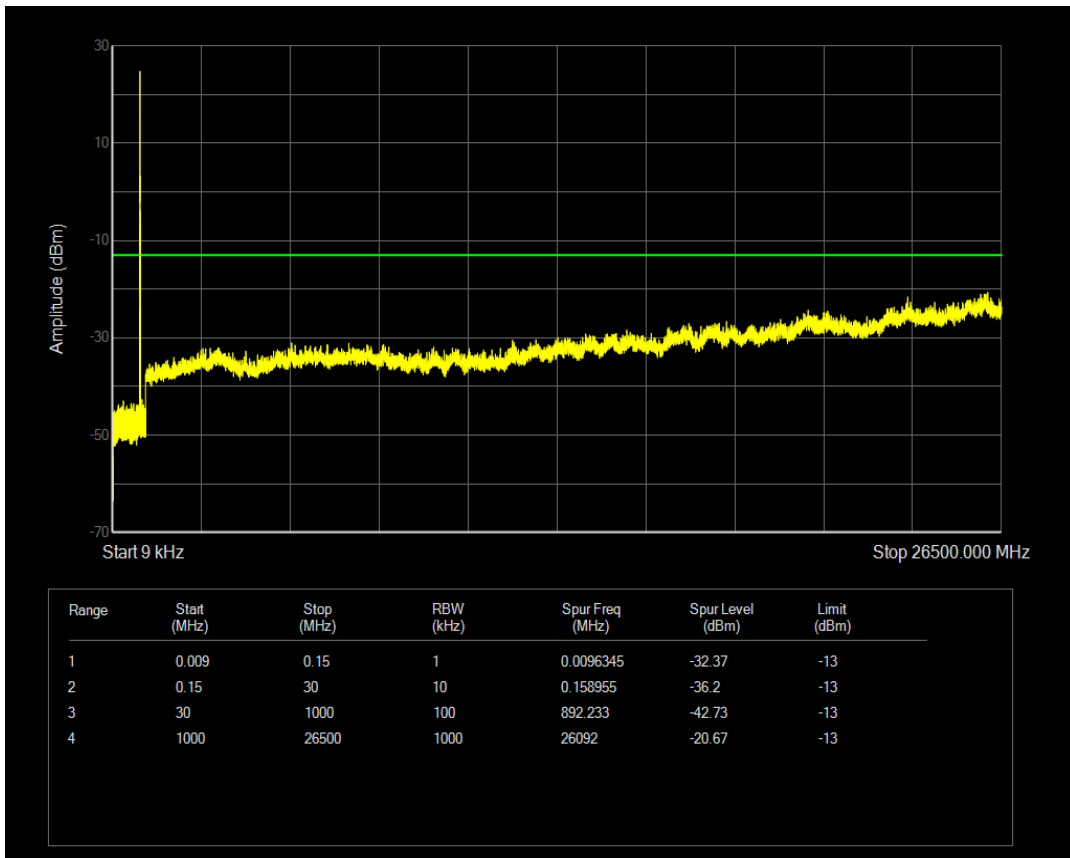

Band5 QPSK BW=10MHz Channel=20450 RB Size=50 Position=#0

Band5 QAM16 BW=10MHz Channel=20450 RB Size=50 Position=#0

Band5 QAM16 BW=10MHz Channel=20450 RB Size=1 Position=#0

Band5 QPSK BW=10MHz Channel=20525 RB Size=1 Position=#0

Band5 QAM16 BW=10MHz Channel=20525 RB Size=1 Position=#0

Band5 QPSK BW=10MHz Channel=20525 RB Size=50 Position=#0

Band5 QAM16 BW=10MHz Channel=20525 RB Size=50 Position=#0

Band5 QPSK BW=10MHz Channel=20600 RB Size=50 Position=#0