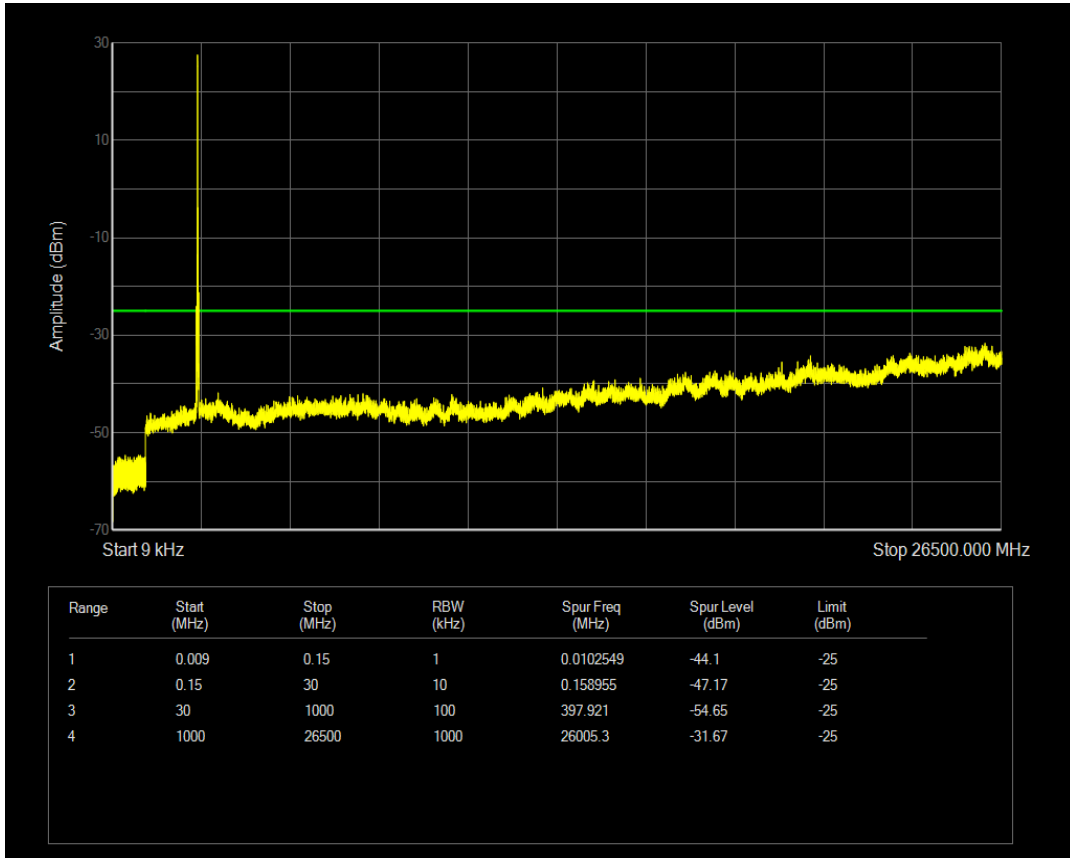

Band7 QPSK BW=20MHz Channel=20850 RB Size=100 Position=#0

Band7 QAM16 BW=20MHz Channel=20850 RB Size=1 Position=#0

Band7 QAM16 BW=20MHz Channel=20850 RB Size=100 Position=#0

Band7 QPSK BW=20MHz Channel=21100 RB Size=1 Position=#0

Band7 QPSK BW=20MHz Channel=21100 RB Size=100 Position=#0

Band7 QAM16 BW=20MHz Channel=21100 RB Size=100 Position=#0

Band7 QAM16 BW=20MHz Channel=21100 RB Size=1 Position=#0

Band7 QPSK BW=20MHz Channel=21350 RB Size=1 Position=#0

Band7 QPSK BW=20MHz Channel=21350 RB Size=100 Position=#0

Band7 QAM16 BW=20MHz Channel=21350 RB Size=1 Position=#0

Band7 QAM16 BW=20MHz Channel=21350 RB Size=100 Position=#0