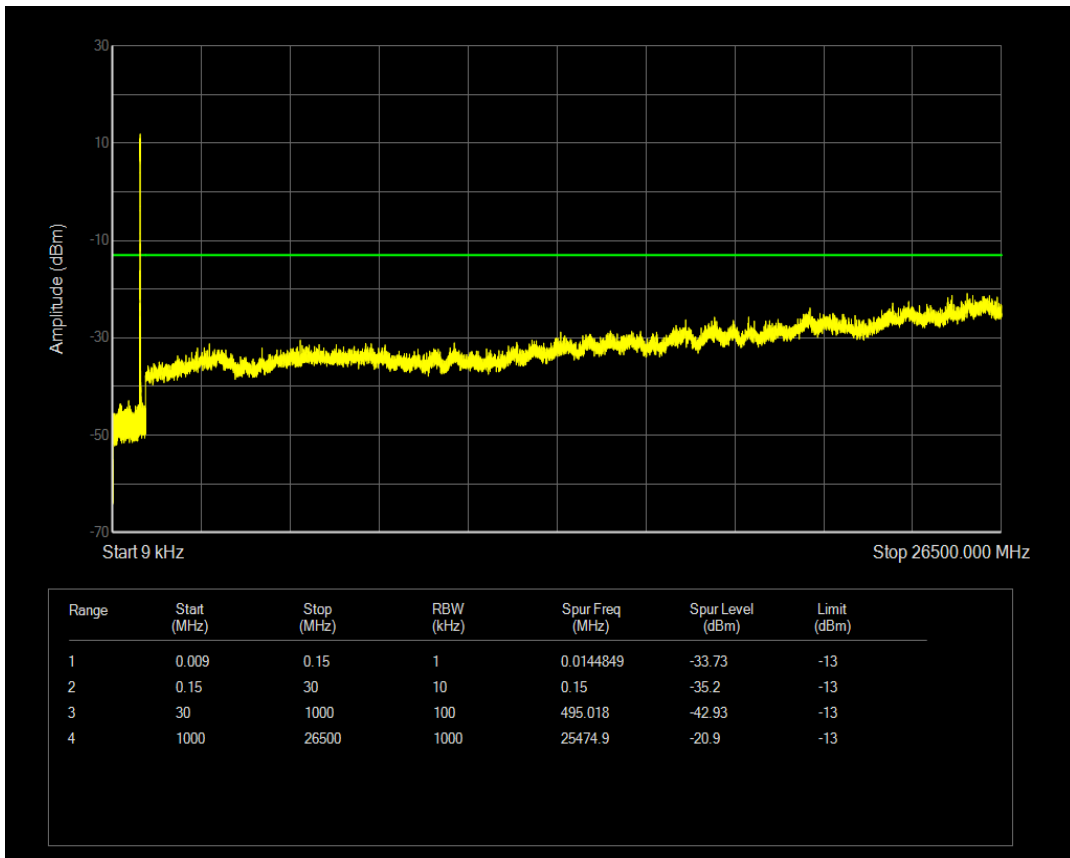

Band5 QPSK BW=10MHz Channel=20450 RB Size=50 Position=#0

Band5 QAM16 BW=10MHz Channel=20450 RB Size=50 Position=#0

Band5 QAM16 BW=10MHz Channel=20450 RB Size=1 Position=#0

Band5 QPSK BW=10MHz Channel=20525 RB Size=1 Position=#0

Band5 QAM16 BW=10MHz Channel=20525 RB Size=1 Position=#0

Band5 QPSK BW=10MHz Channel=20525 RB Size=50 Position=#0

Band5 QAM16 BW=10MHz Channel=20525 RB Size=50 Position=#0

Band5 QPSK BW=10MHz Channel=20600 RB Size=50 Position=#0