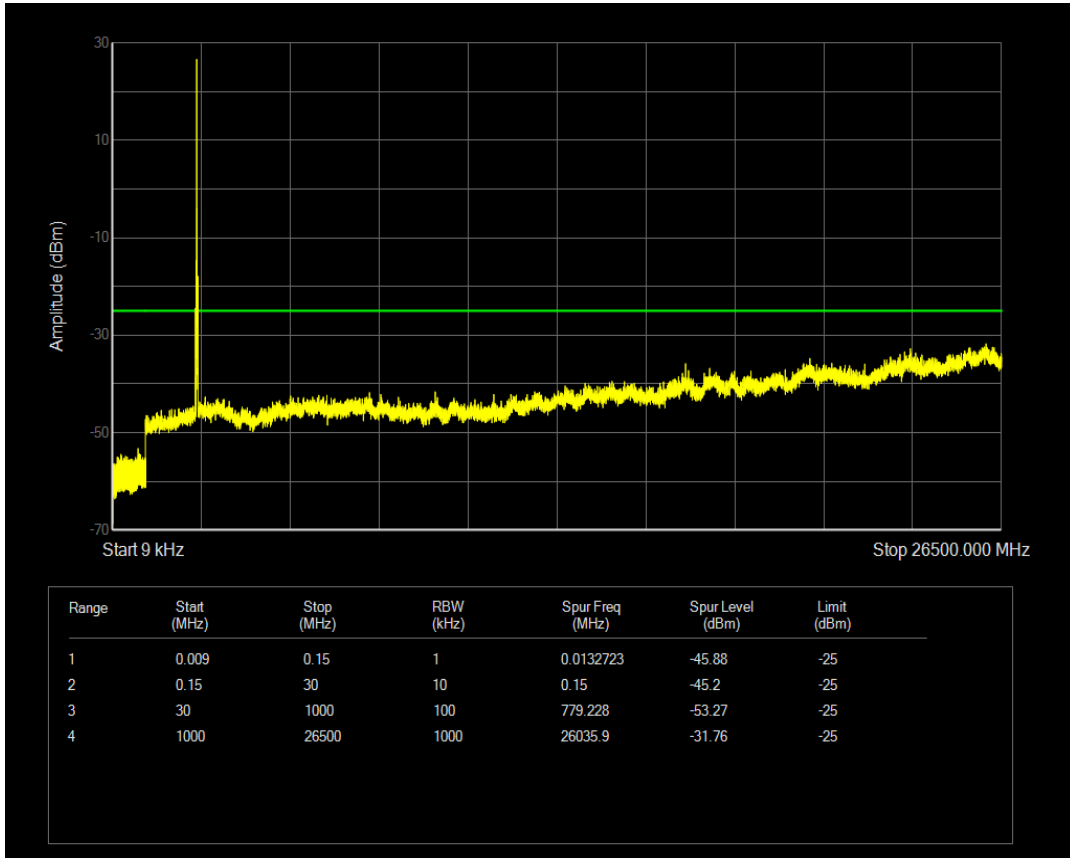

Band7 QPSK BW=20MHz Channel=20850 RB Size=100 Position=#0

Band7 QAM16 BW=20MHz Channel=20850 RB Size=1 Position=#0

Band7 QAM16 BW=20MHz Channel=20850 RB Size=100 Position=#0

Band7 QPSK BW=20MHz Channel=21100 RB Size=1 Position=#0

Band7 QPSK BW=20MHz Channel=21100 RB Size=100 Position=#0

Band7 QAM16 BW=20MHz Channel=21100 RB Size=100 Position=#0

Band7 QAM16 BW=20MHz Channel=21100 RB Size=1 Position=#0

Band7 QPSK BW=20MHz Channel=21350 RB Size=1 Position=#0