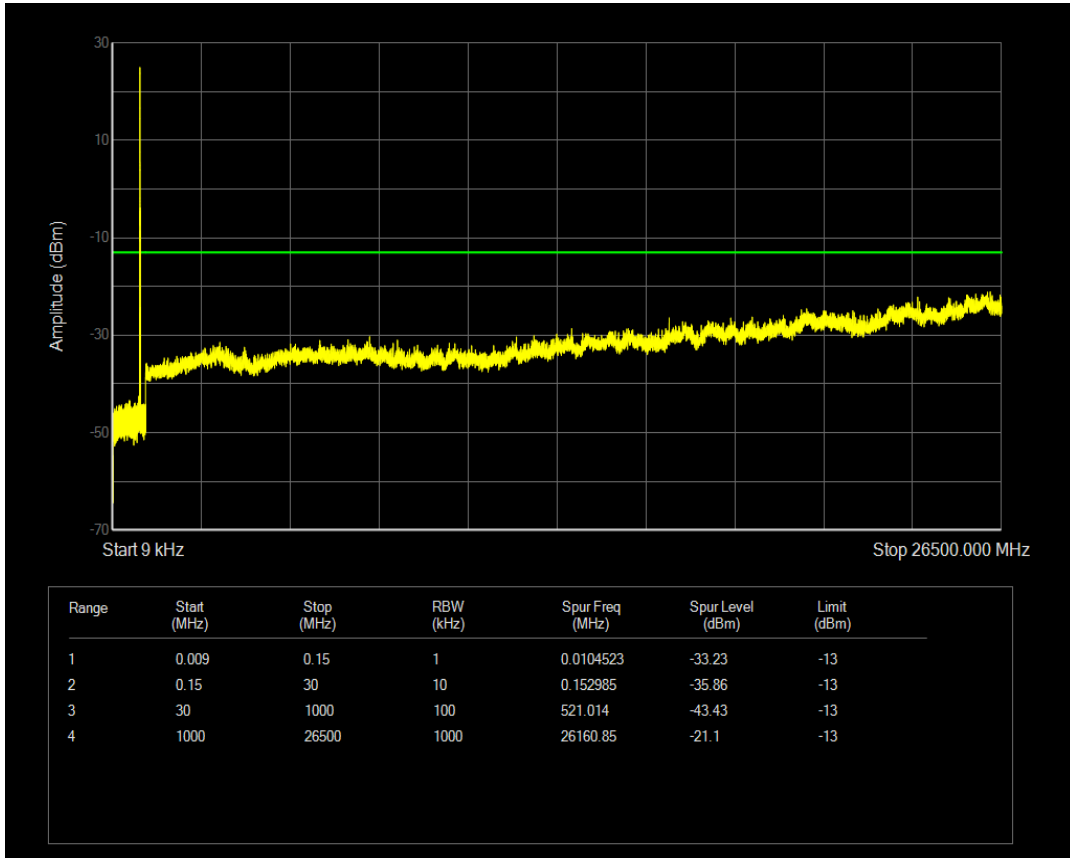

Band5 QPSK BW=10MHz Channel=20450 RB Size=50 Position=#0

Band5 QAM16 BW=10MHz Channel=20450 RB Size=50 Position=#0

Band5 QAM16 BW=10MHz Channel=20450 RB Size=1 Position=#0

Band5 QPSK BW=10MHz Channel=20525 RB Size=1 Position=#0

Band5 QAM16 BW=10MHz Channel=20525 RB Size=1 Position=#0

Band5 QPSK BW=10MHz Channel=20525 RB Size=50 Position=#0

Band5 QAM16 BW=10MHz Channel=20525 RB Size=50 Position=#0

Band5 QPSK BW=10MHz Channel=20600 RB Size=50 Position=#0