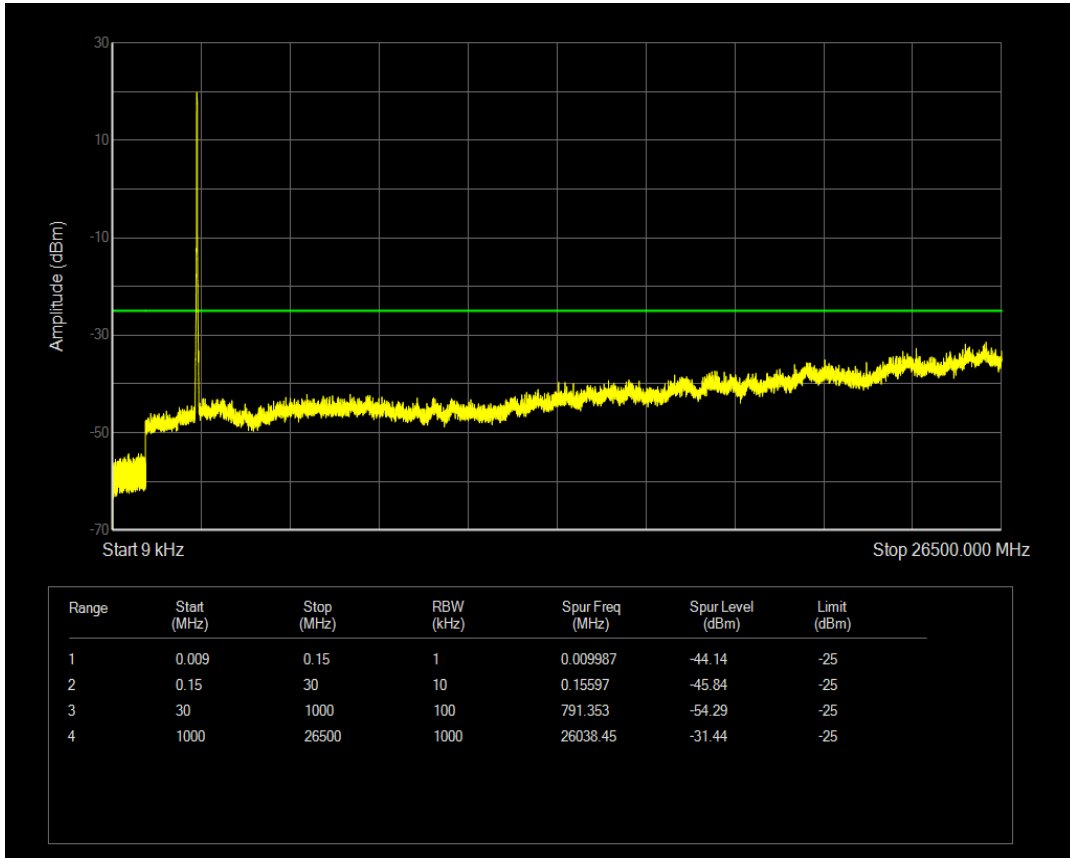

Band7 QPSK BW=20MHz Channel=20850 RB Size=100 Position=#0

Band7 QAM16 BW=20MHz Channel=20850 RB Size=1 Position=#0

Band7 QAM16 BW=20MHz Channel=20850 RB Size=100 Position=#0

Band7 QPSK BW=20MHz Channel=21100 RB Size=1 Position=#0

Band7 QPSK BW=20MHz Channel=21100 RB Size=100 Position=#0

Band7 QAM16 BW=20MHz Channel=21100 RB Size=100 Position=#0

Band7 QAM16 BW=20MHz Channel=21100 RB Size=1 Position=#0

Band7 QPSK BW=20MHz Channel=21350 RB Size=1 Position=#0