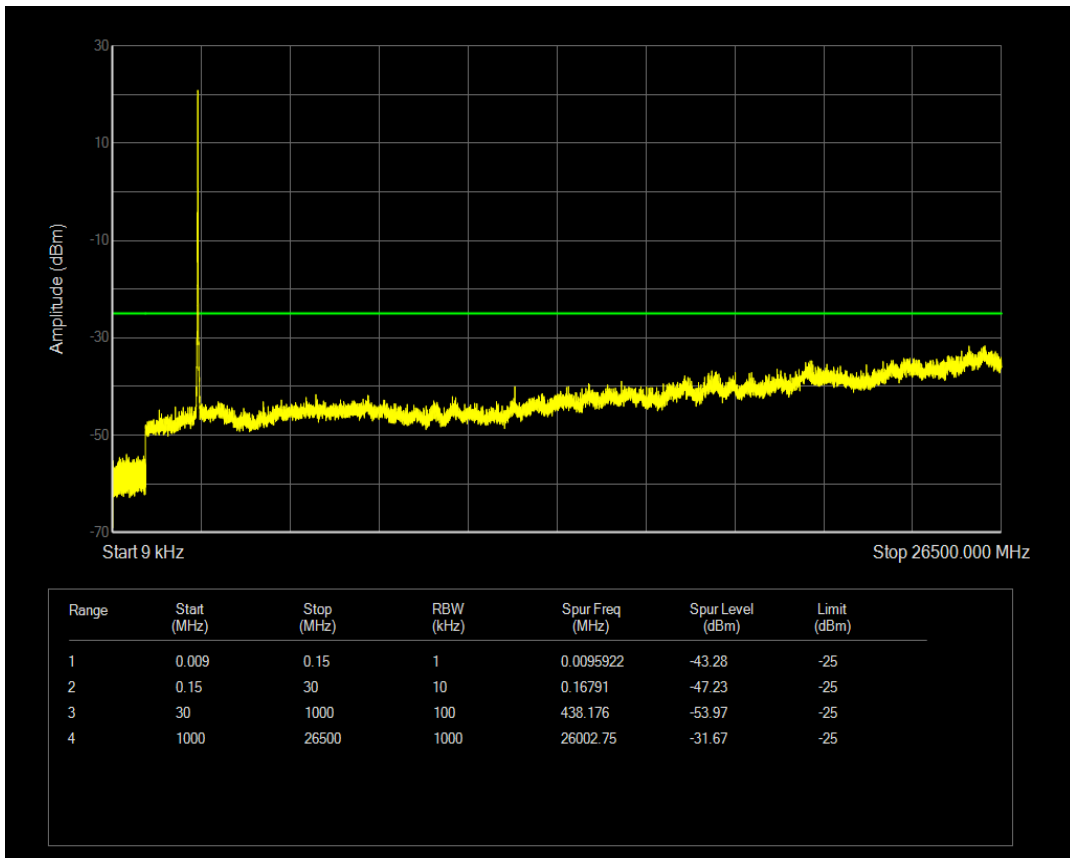

Band41 QPSK BW=10MHz Channel=40290 RB Size=50 Position=#0

Band41 QAM16 BW=10MHz Channel=40290 RB Size=1 Position=#0

Band41 QAM16 BW=10MHz Channel=40290 RB Size=50 Position=#0

Band41 QPSK BW=10MHz Channel=40620 RB Size=50 Position=#0