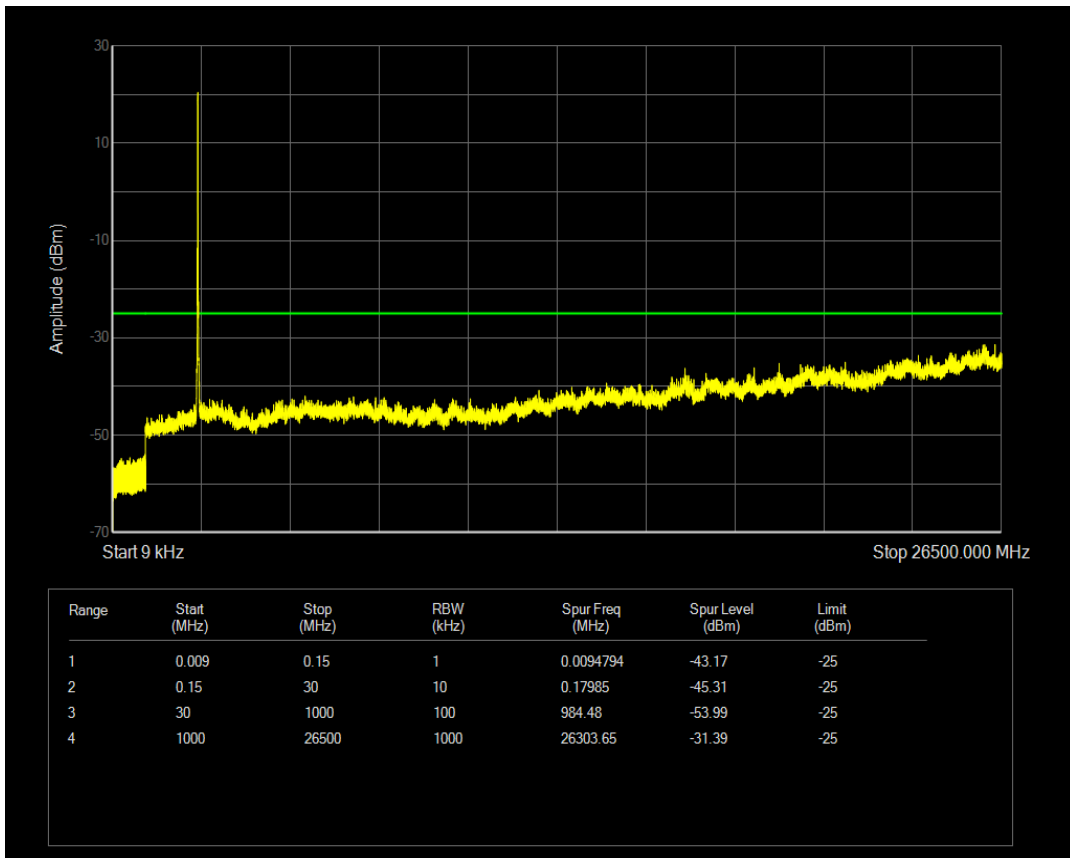

Band41 QPSK BW=10MHz Channel=40290 RB Size=50 Position=#0

Band41 QAM16 BW=10MHz Channel=40290 RB Size=1 Position=#0

Band41 QAM16 BW=10MHz Channel=40290 RB Size=50 Position=#0

Band41 QPSK BW=10MHz Channel=40620 RB Size=50 Position=#0