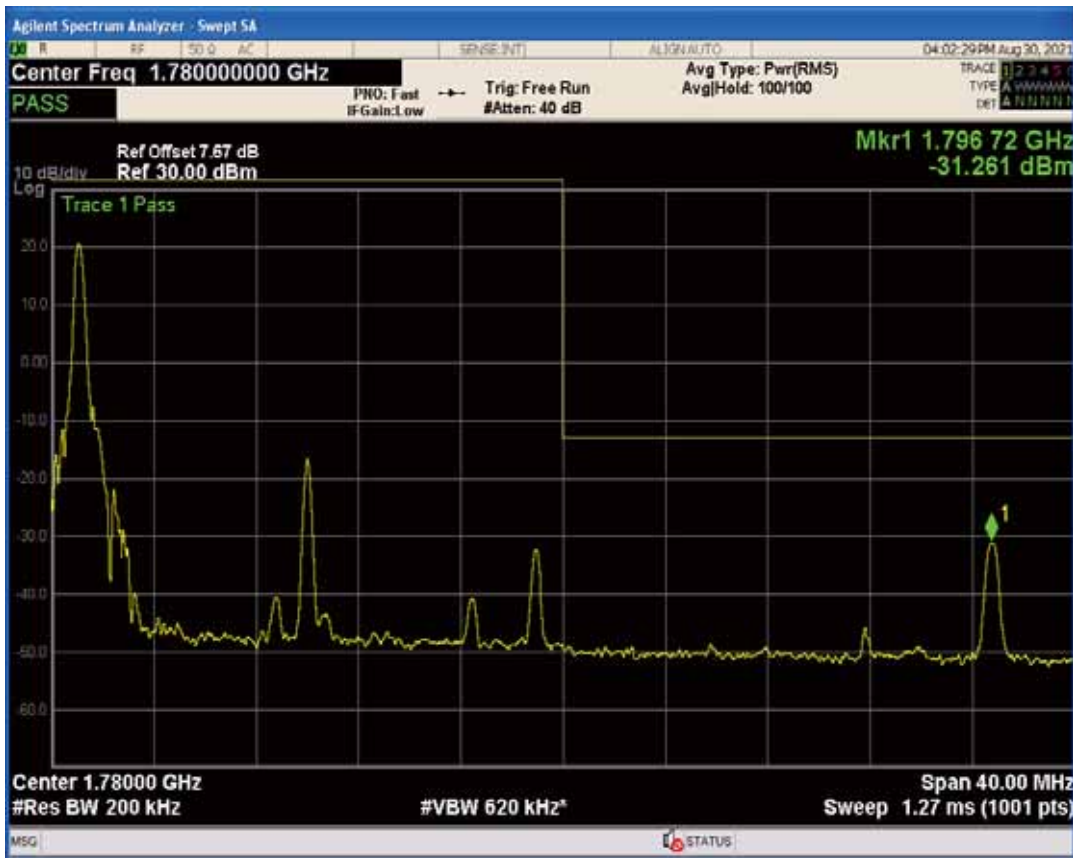

Band66 QPSK BW=20MHz Channel=132572 RB Size=1 Position=#0

Band66 QPSK BW=20MHz Channel=132572 RB Size=1 Position=#Max