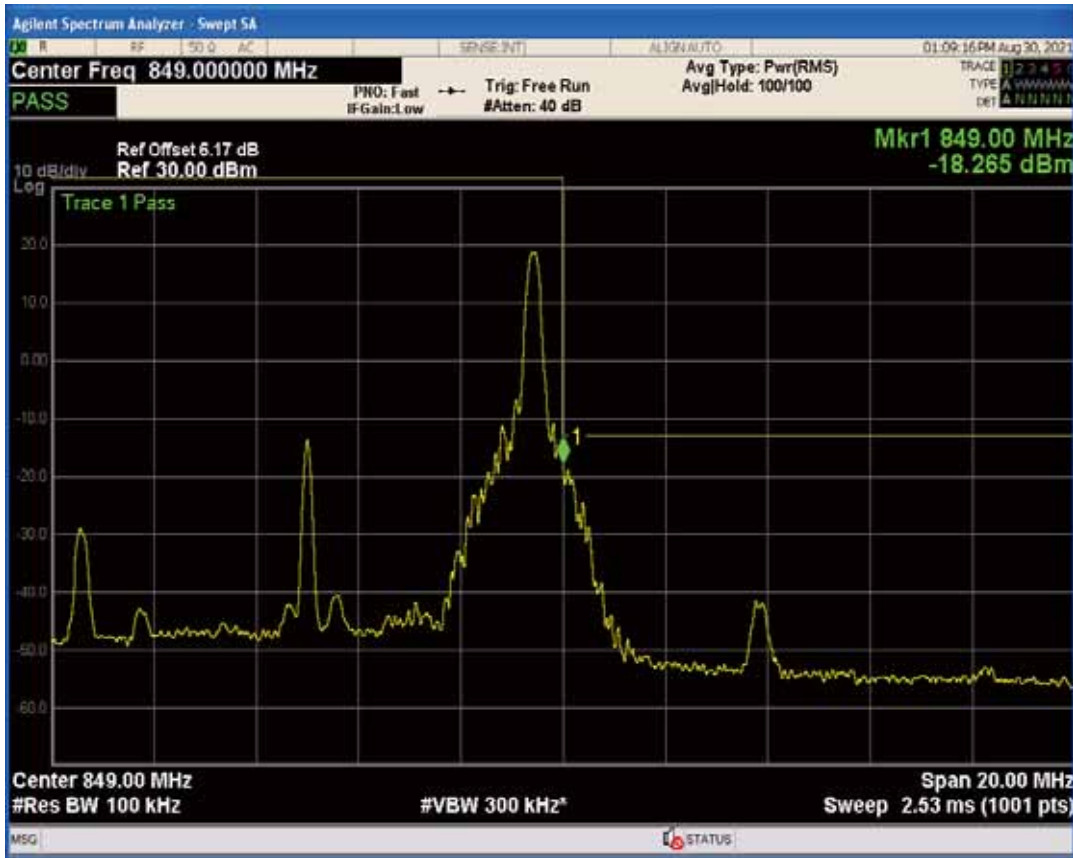

Band5 QPSK BW=10MHz Channel=20600 RB Size=1 Position=#0

Band5 QPSK BW=10MHz Channel=20600 RB Size=1 Position=#Max

Band5 QPSK BW=10MHz Channel=20600 RB Size=50 Position=#0

Band5 QAM16 BW=10MHz Channel=20600 RB Size=1 Position=#Max