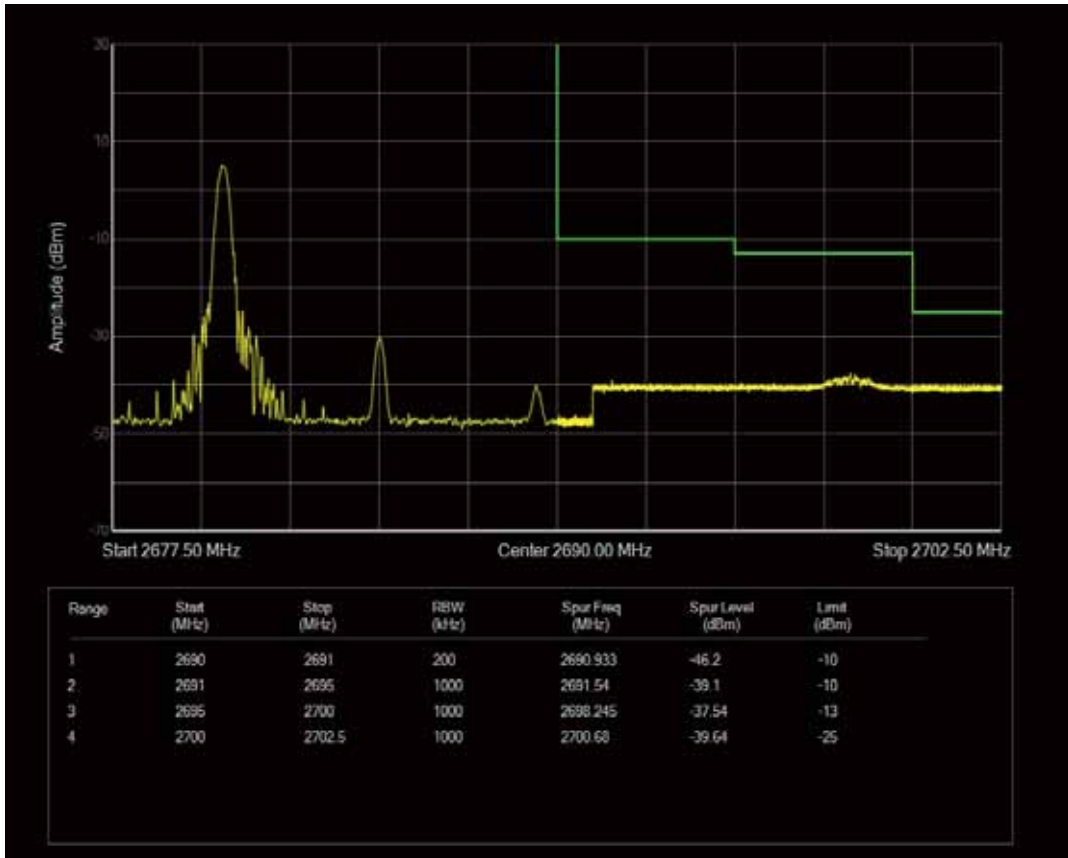

Band41 QPSK BW=10MHz Channel=41540 RB Size=1 Position=#Max

Band41 QPSK BW=10MHz Channel=41540 RB Size=1 Position=#0

Band41 QPSK BW=10MHz Channel=41540 RB Size=50 Position=#0

Band41 QAM16 BW=10MHz Channel=41540 RB Size=1 Position=#0