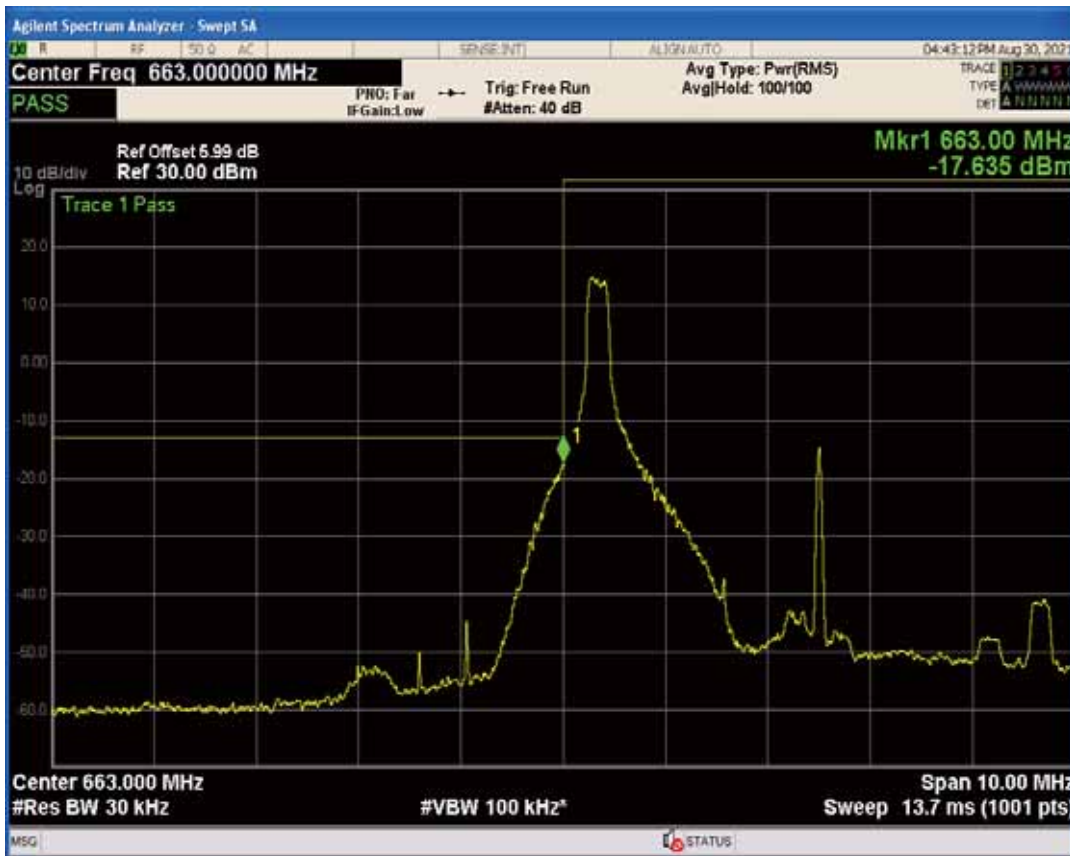

Band71 QPSK BW=5MHz Channel=133147 RB Size=1 Position=#0

Band71 QPSK BW=5MHz Channel=133147 RB Size=1 Position=#Max