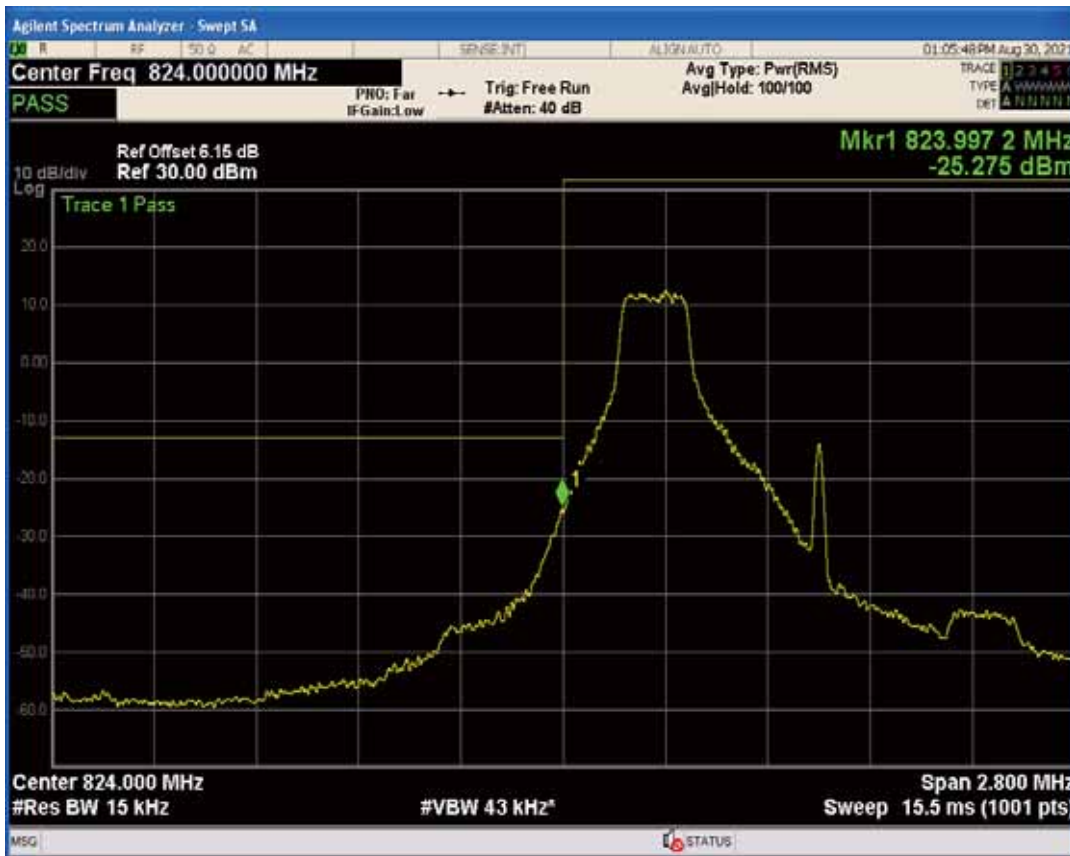

Band5 QPSK BW=1.4MHz Channel=20407 RB Size=1 Position=#0

Band5 QPSK BW=1.4MHz Channel=20407 RB Size=6 Position=#0