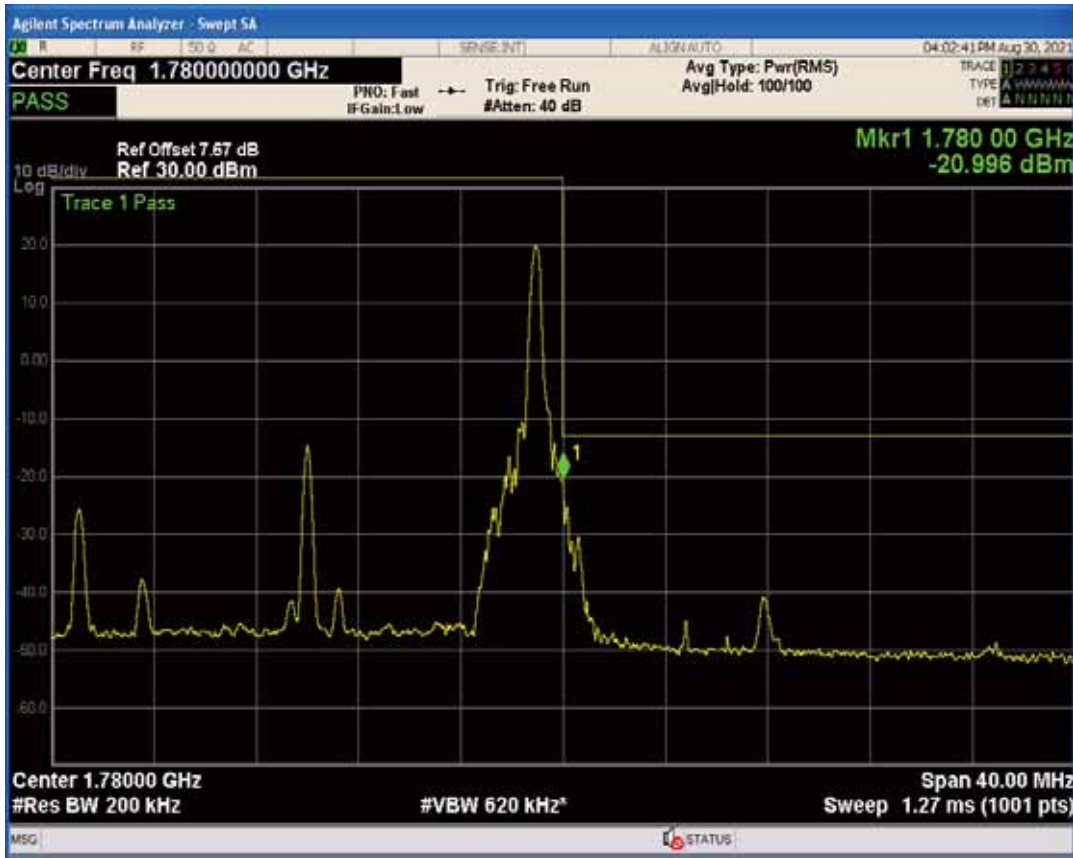

Band66 QPSK BW=20MHz Channel=132572 RB Size=1 Position=#0

Band66 QPSK BW=20MHz Channel=132572 RB Size=1 Position=#Max

Band66 QPSK BW=20MHz Channel=132572 RB Size=100 Position=#0

Band66 QAM16 BW=20MHz Channel=132572 RB Size=1 Position=#Max