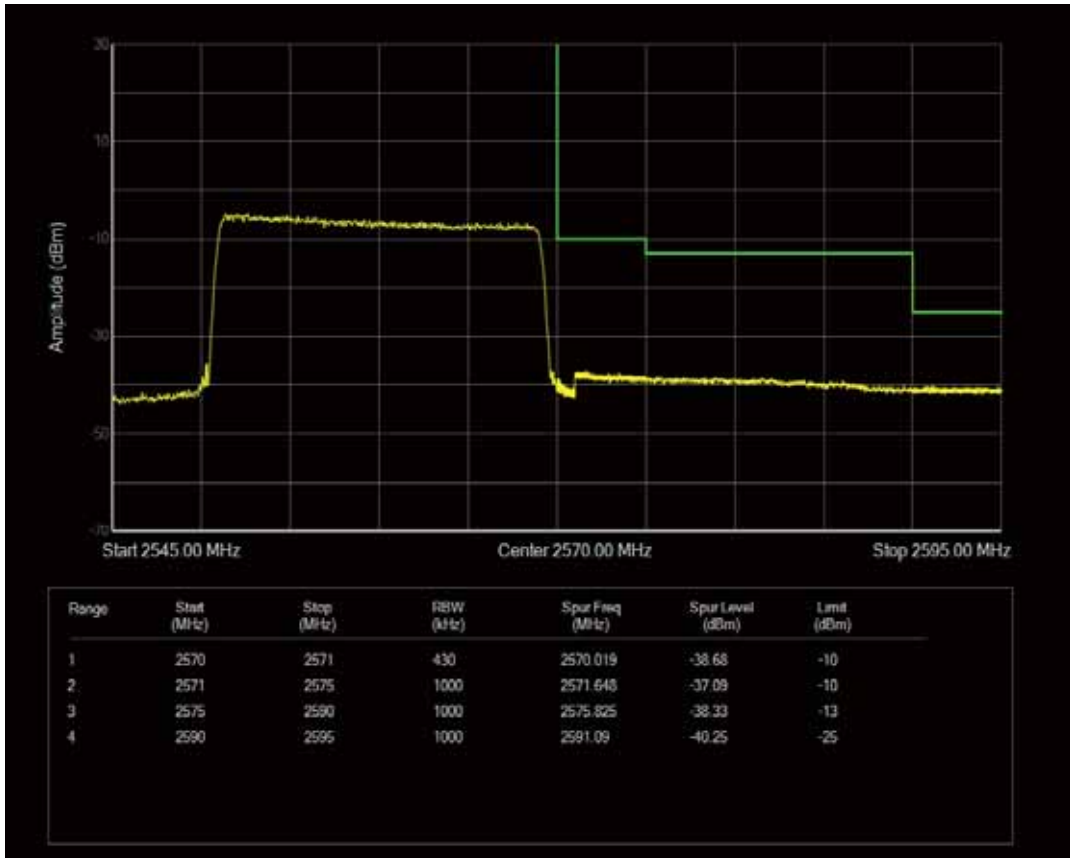

Band7 QAM16 BW=20MHz Channel=20850 RB Size=100 Position=#0

Band7 QPSK BW=20MHz Channel=21350 RB Size=1 Position=#Max

Band7 QAM16 BW=20MHz Channel=21350 RB Size=1 Position=#0

Band7 QPSK BW=20MHz Channel=21350 RB Size=100 Position=#0