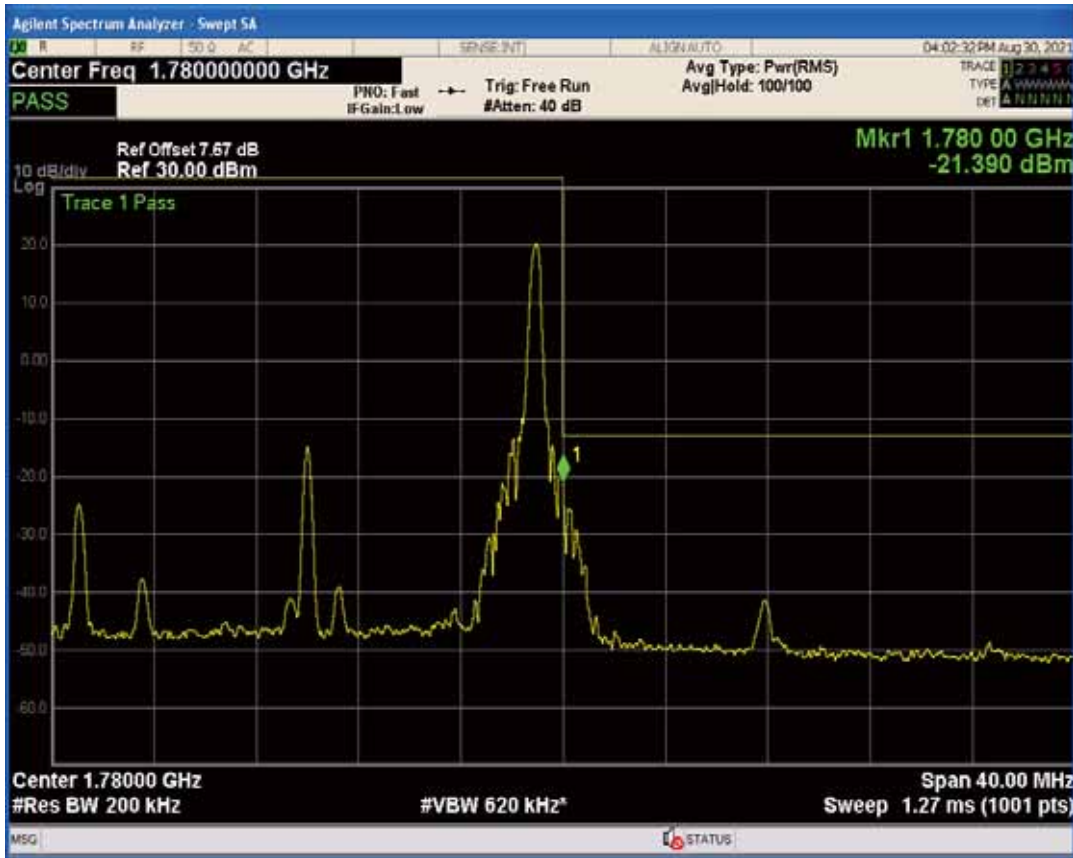

Band66 QPSK BW=20MHz Channel=132572 RB Size=1 Position=#Max

Band66 QPSK BW=20MHz Channel=132572 RB Size=100 Position=#0