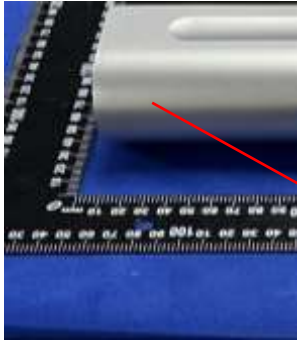

## Label of Solace Pro

LABLE

Size:30mm\*20mm

LOVENSE  
Solace Pro  
Model: Solace Pro  
FCC ID: 2AXNT-B12  
IC ID: 28653-B12