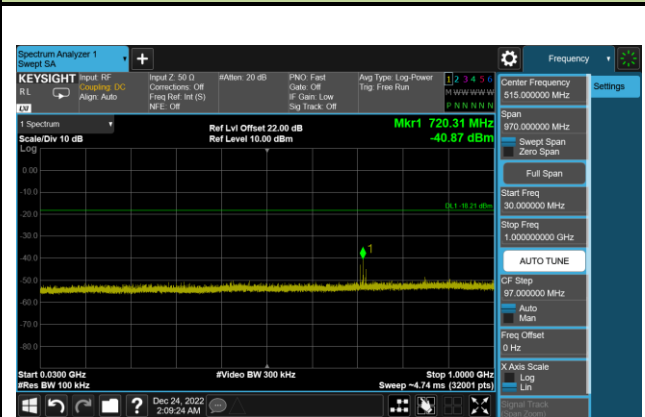

802.11 n40 CH06 (2437MHz)