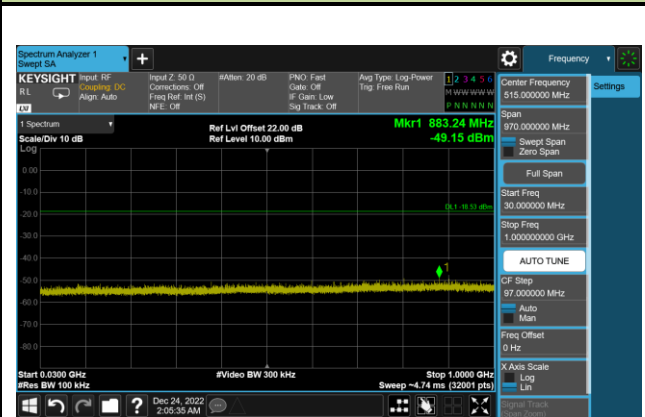

802.11 n40 CH03 (2422MHz)

802.11 n40 CH03 (2422MHz)

802.11 n40 CH06 (2437MHz)

802.11 n40 CH06 (2437MHz)

802.11 n40 CH06 (2437MHz)

802.11 n40 CH09 (2452MHz)

802.11 n40 CH09 (2452MHz)

802.11 n40 CH09 (2452MHz)

Antenna 1

802.11 b CH01 (2412MHz)

802.11 b CH01 (2412MHz)

802.11 b CH01 (2412MHz)

802.11 b CH06 (2437MHz)

802.11 b CH06 (2437MHz)

802.11 b CH06 (2437MHz)

802.11 b CH11 (2462MHz)