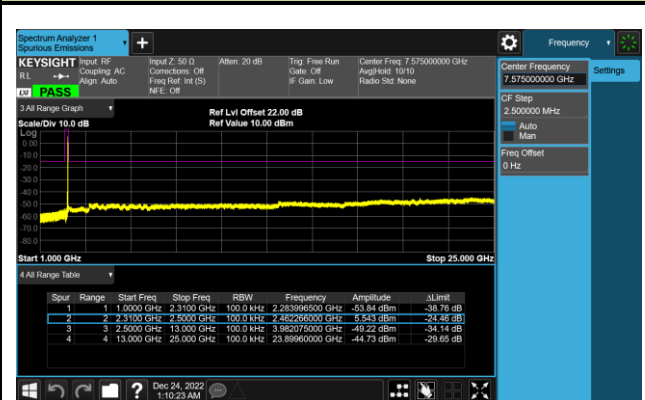

Antenna 1

802.11 b CH01 (2412MHz)

802.11 b CH01 (2412MHz)

802.11 b CH01 (2412MHz)

802.11 b CH06 (2437MHz)

802.11 b CH06 (2437MHz)

802.11 b CH06 (2437MHz)

802.11 b CH11 (2462MHz)

802.11 b CH11 (2462MHz)

802.11 b CH11 (2462MHz)

802.11 g CH01 (2412MHz)

802.11 g CH01 (2412MHz)

802.11 g CH01 (2412MHz)

802.11 g CH06 (2437MHz)

802.11 g CH06 (2437MHz)

802.11 g CH06 (2437MHz)

802.11 g CH11 (2462MHz)

802.11 g CH11 (2462MHz)

802.11 g CH11 (2462MHz)

802.11 n20 CH01 (2412MHz)

802.11 n20 CH01 (2412MHz)

802.11 n20 CH01 (2412MHz)

802.11 n20 CH06 (2437MHz)

802.11 n20 CH06 (2437MHz)