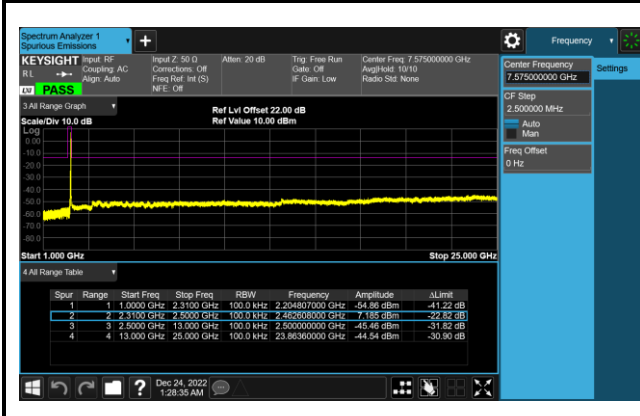

802.11 g CH06 (2437MHz)

802.11 g CH06 (2437MHz)

802.11 g CH06 (2437MHz)

802.11 g CH11 (2462MHz)

802.11 g CH11 (2462MHz)

802.11 g CH11 (2462MHz)

802.11 n20 CH01 (2412MHz)

802.11 n20 CH01 (2412MHz)

802.11 n20 CH01 (2412MHz)

802.11 n20 CH06 (2437MHz)

802.11 n20 CH06 (2437MHz)

802.11 n20 CH06 (2437MHz)

802.11 n20 CH11 (2462MHz)

802.11 n20 CH11 (2462MHz)

802.11 n20 CH11 (2462MHz)

802.11 n40 CH03 (2422MHz)

802.11 n40 CH03 (2422MHz)

802.11 n40 CH03 (2422MHz)

802.11 n40 CH06 (2437MHz)

802.11 n40 CH06 (2437MHz)

802.11 n40 CH06 (2437MHz)

802.11 n40 CH09 (2452MHz)

802.11 n40 CH09 (2452MHz)

802.11 n40 CH09 (2452MHz)