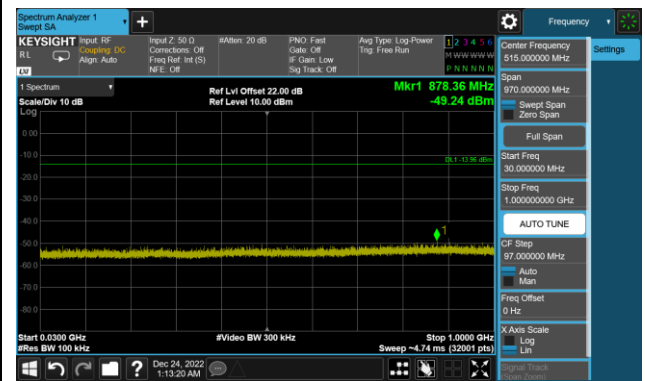

802.11 g CH11 (2462MHz)

802.11 g CH11 (2462MHz)

802.11 g CH11 (2462MHz)

802.11 n20 CH01 (2412MHz)

802.11 n20 CH01 (2412MHz)

802.11 n20 CH01 (2412MHz)

802.11 n20 CH06 (2437MHz)

802.11 n20 CH06 (2437MHz)