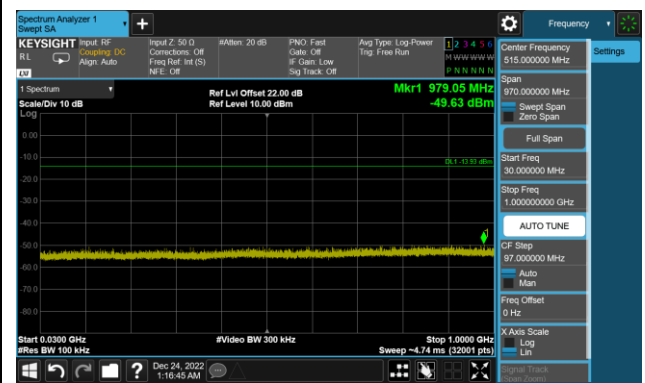

802.11 g CH06 (2437MHz)

802.11 g CH06 (2437MHz)

802.11 g CH06 (2437MHz)

802.11 g CH11 (2462MHz)

802.11 g CH11 (2462MHz)

802.11 g CH11 (2462MHz)

802.11 n20 CH01 (2412MHz)

802.11 n20 CH01 (2412MHz)

802.11 n20 CH01 (2412MHz)

802.11 n20 CH06 (2437MHz)

802.11 n20 CH06 (2437MHz)

802.11 n20 CH06 (2437MHz)

802.11 n20 CH11 (2462MHz)

802.11 n20 CH11 (2462MHz)

802.11 n20 CH11 (2462MHz)

802.11 n40 CH03 (2422MHz)