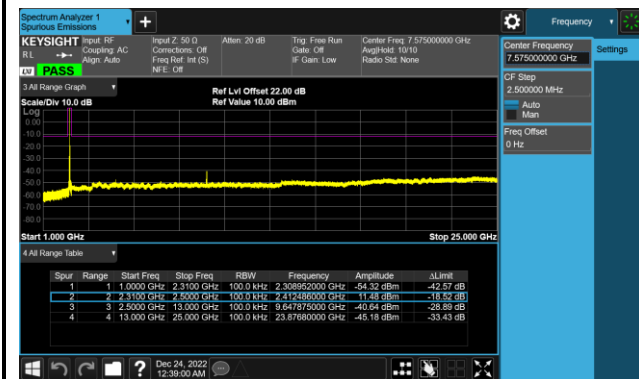

Antenna 1

802.11 b CH01 (2412MHz)

802.11 b CH01 (2412MHz)

802.11 b CH01 (2412MHz)

802.11 b CH06 (2437MHz)

802.11 b CH06 (2437MHz)

802.11 b CH06 (2437MHz)

802.11 b CH11 (2462MHz)

802.11 b CH11 (2462MHz)

802.11 b CH11 (2462MHz)

802.11 g CH01 (2412MHz)

802.11 g CH01 (2412MHz)

802.11 g CH01 (2412MHz)

802.11 g CH06 (2437MHz)

802.11 g CH06 (2437MHz)

802.11 g CH06 (2437MHz)