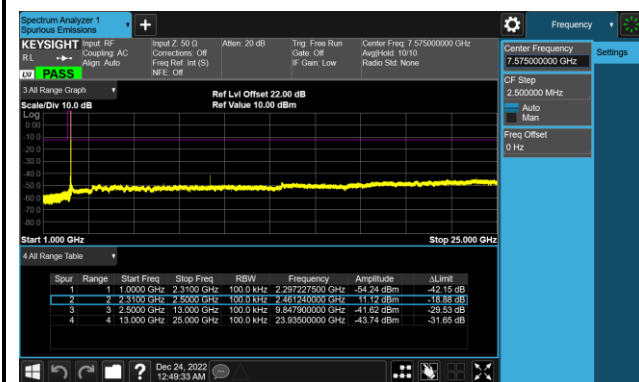

Antenna 1

802.11 b CH01 (2412MHz)

802.11 b CH01 (2412MHz)

802.11 b CH01 (2412MHz)

802.11 b CH06 (2437MHz)

802.11 b CH06 (2437MHz)

802.11 b CH06 (2437MHz)

802.11 b CH11 (2462MHz)

802.11 b CH11 (2462MHz)

802.11 b CH11 (2462MHz)

802.11 g CH01 (2412MHz)

802.11 g CH01 (2412MHz)

802.11 g CH01 (2412MHz)

802.11 g CH06 (2437MHz)

802.11 g CH06 (2437MHz)

802.11 g CH06 (2437MHz)