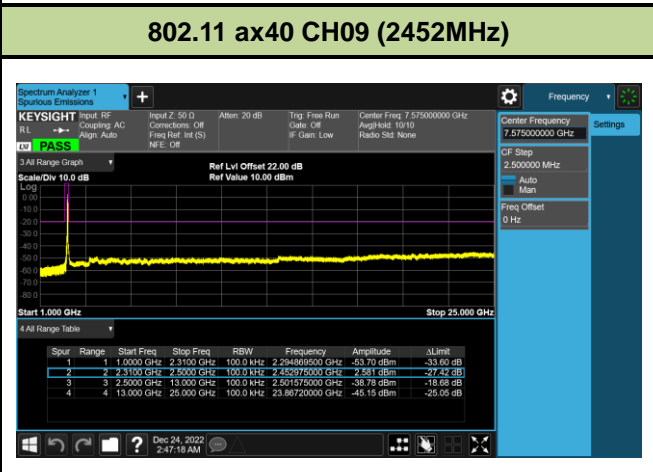

802.11 n20 CH01 (2412MHz)

802.11 n20 CH06 (2437MHz)

802.11 n20 CH06 (2437MHz)

802.11 n20 CH06 (2437MHz)

802.11 n20 CH11 (2462MHz)

802.11 n20 CH11 (2462MHz)

802.11 n20 CH11 (2462MHz)

802.11 n40 CH03 (2422MHz)

802.11 n40 CH03 (2422MHz)

802.11 n40 CH03 (2422MHz)

802.11 n40 CH06 (2437MHz)

802.11 n40 CH06 (2437MHz)

802.11 n40 CH06 (2437MHz)

802.11 n40 CH09 (2452MHz)

802.11 n40 CH09 (2452MHz)

802.11 n40 CH09 (2452MHz)

Antenna 1

802.11 b CH01 (2412MHz)

802.11 b CH01 (2412MHz)

802.11 b CH01 (2412MHz)

802.11 b CH06 (2437MHz)

802.11 b CH06 (2437MHz)

802.11 b CH06 (2437MHz)

802.11 b CH11 (2462MHz)