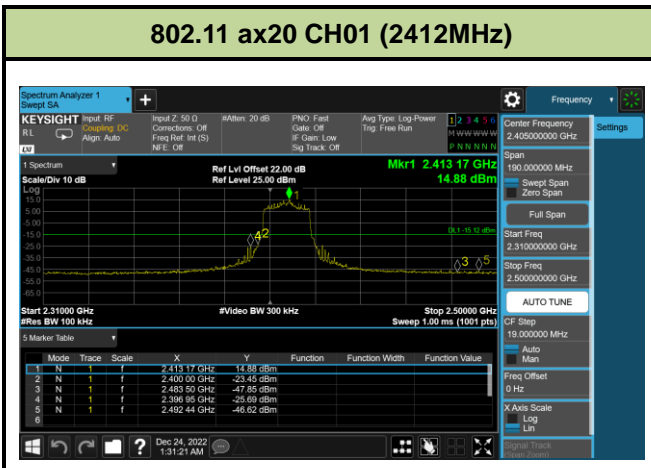

802.11 n20 CH01 (2412MHz)

802.11 n20 CH06 (2437MHz)

802.11 n20 CH06 (2437MHz)

802.11 n20 CH06 (2437MHz)

802.11 n20 CH11 (2462MHz)

802.11 n20 CH11 (2462MHz)

802.11 n20 CH11 (2462MHz)

802.11 n40 CH03 (2422MHz)

802.11 n40 CH03 (2422MHz)

802.11 n40 CH03 (2422MHz)

802.11 n40 CH06 (2437MHz)

802.11 n40 CH06 (2437MHz)

802.11 n40 CH06 (2437MHz)

802.11 n40 CH09 (2452MHz)

802.11 n40 CH09 (2452MHz)

802.11 n40 CH09 (2452MHz)

Antenna 1

802.11 b CH01 (2412MHz)

802.11 b CH01 (2412MHz)

802.11 b CH01 (2412MHz)

802.11 b CH06 (2437MHz)

802.11 b CH06 (2437MHz)

802.11 b CH06 (2437MHz)

802.11 b CH11 (2462MHz)