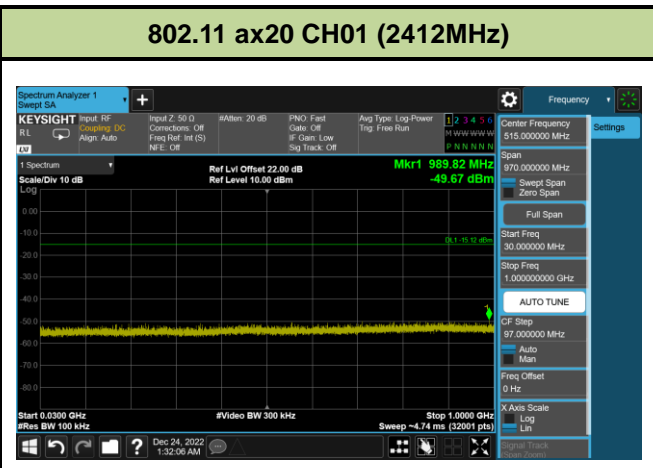

802.11 n40 CH03 (2422MHz)

802.11 n40 CH03 (2422MHz)

802.11 n40 CH06 (2437MHz)

802.11 n40 CH06 (2437MHz)

802.11 n40 CH06 (2437MHz)

802.11 n40 CH09 (2452MHz)

802.11 n40 CH09 (2452MHz)

802.11 n40 CH09 (2452MHz)

Antenna 1

802.11 b CH01 (2412MHz)

802.11 b CH01 (2412MHz)

802.11 b CH01 (2412MHz)

802.11 b CH06 (2437MHz)

802.11 b CH06 (2437MHz)

802.11 b CH06 (2437MHz)

802.11 b CH11 (2462MHz)