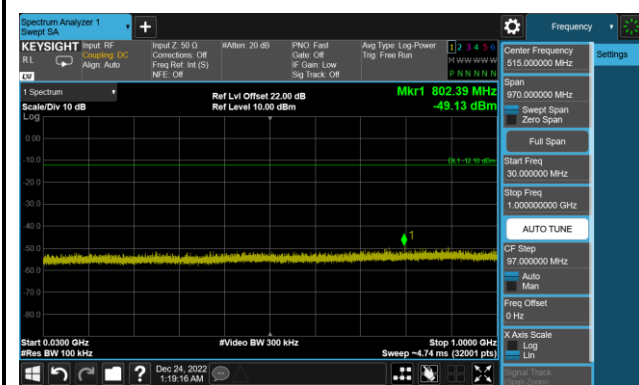

802.11 g CH06 (2437MHz)

802.11 g CH06 (2437MHz)

802.11 g CH06 (2437MHz)

802.11 g CH11 (2462MHz)

802.11 g CH11 (2462MHz)

802.11 g CH11 (2462MHz)

802.11 n20 CH01 (2412MHz)

802.11 n20 CH01 (2412MHz)

802.11 n20 CH01 (2412MHz)

802.11 n20 CH06 (2437MHz)

802.11 n20 CH06 (2437MHz)

802.11 n20 CH06 (2437MHz)

802.11 n20 CH11 (2462MHz)

802.11 n20 CH11 (2462MHz)

802.11 n20 CH11 (2462MHz)

802.11 n40 CH03 (2422MHz)