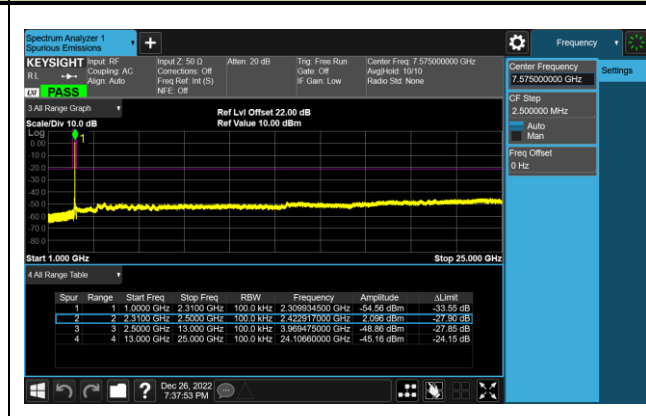

802.11 g CH06 (2437MHz)

802.11 g CH06 (2437MHz)

802.11 g CH06 (2437MHz)

802.11 g CH11 (2462MHz)

802.11 g CH11 (2462MHz)

802.11 g CH11 (2462MHz)

802.11 n20 CH01 (2412MHz)

802.11 n20 CH01 (2412MHz)

802.11 n20 CH01 (2412MHz)

802.11 n20 CH06 (2437MHz)

802.11 n20 CH06 (2437MHz)

802.11 n20 CH06 (2437MHz)

802.11 n20 CH11 (2462MHz)

802.11 n20 CH11 (2462MHz)

802.11 n20 CH11 (2462MHz)

802.11 n40 CH03 (2422MHz)

802.11 n40 CH03 (2422MHz)

802.11 n40 CH03 (2422MHz)

802.11 n40 CH06 (2437MHz)

802.11 n40 CH06 (2437MHz)

802.11 n40 CH06 (2437MHz)

802.11 n40 CH09 (2452MHz)

802.11 n40 CH09 (2452MHz)

802.11 n40 CH09 (2452MHz)