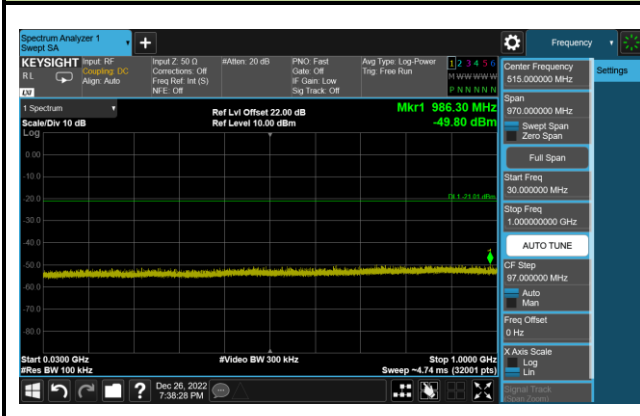

802.11 n40 CH03 (2422MHz)