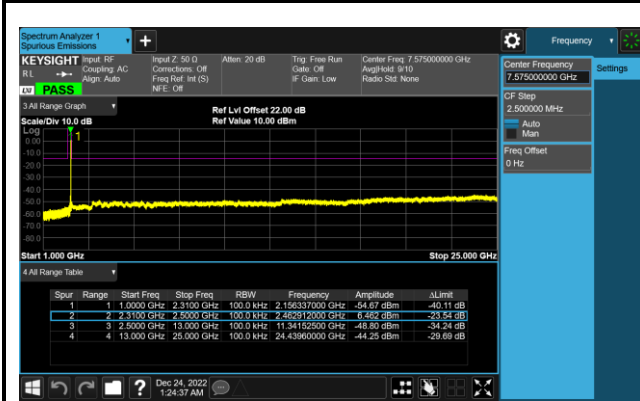

802.11 n20 CH06 (2437MHz)

802.11 n20 CH11 (2462MHz)

802.11 n20 CH11 (2462MHz)

802.11 n20 CH11 (2462MHz)

802.11 n40 CH03 (2422MHz)

802.11 n40 CH03 (2422MHz)

802.11 n40 CH03 (2422MHz)

802.11 n40 CH06 (2437MHz)