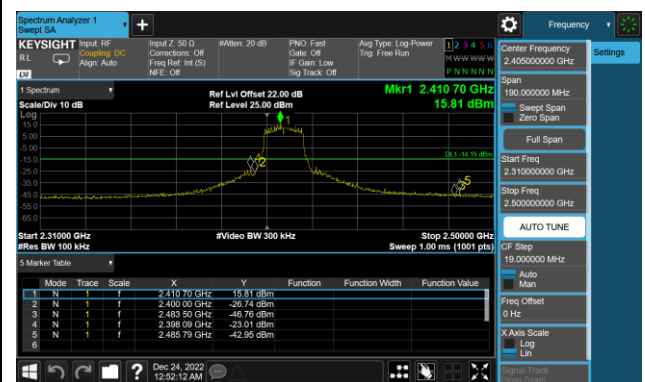

Antenna 1

802.11 b CH01 (2412MHz)

802.11 b CH01 (2412MHz)

802.11 b CH01 (2412MHz)

802.11 b CH06 (2437MHz)

802.11 b CH06 (2437MHz)

802.11 b CH06 (2437MHz)

802.11 b CH11 (2462MHz)

802.11 b CH11 (2462MHz)

802.11 b CH11 (2462MHz)

802.11 g CH01 (2412MHz)

802.11 g CH01 (2412MHz)

802.11 g CH01 (2412MHz)

802.11 g CH06 (2437MHz)

802.11 g CH06 (2437MHz)

802.11 g CH06 (2437MHz)