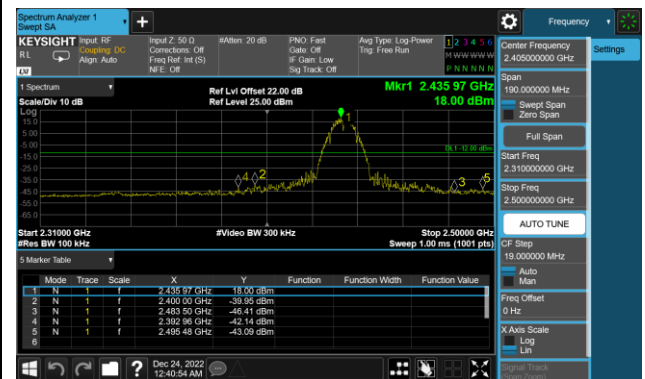

Antenna 1

802.11 b CH01 (2412MHz)

802.11 b CH01 (2412MHz)

802.11 b CH01 (2412MHz)

802.11 b CH06 (2437MHz)

802.11 b CH06 (2437MHz)

802.11 b CH06 (2437MHz)

802.11 b CH11 (2462MHz)

802.11 b CH11 (2462MHz)

802.11 b CH11 (2462MHz)

802.11 g CH01 (2412MHz)

802.11 g CH01 (2412MHz)

802.11 g CH01 (2412MHz)

802.11 g CH06 (2437MHz)

802.11 g CH06 (2437MHz)

802.11 g CH06 (2437MHz)