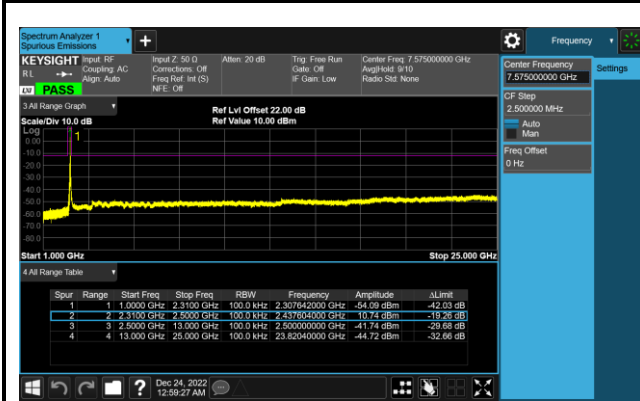

Antenna 1

802.11 b CH01 (2412MHz)

802.11 b CH01 (2412MHz)

802.11 b CH01 (2412MHz)

802.11 b CH06 (2437MHz)

802.11 b CH06 (2437MHz)

802.11 b CH06 (2437MHz)

802.11 b CH11 (2462MHz)

802.11 b CH11 (2462MHz)

802.11 b CH11 (2462MHz)

802.11 g CH01 (2412MHz)

802.11 g CH01 (2412MHz)

802.11 g CH01 (2412MHz)

802.11 g CH06 (2437MHz)

802.11 g CH06 (2437MHz)

802.11 g CH06 (2437MHz)