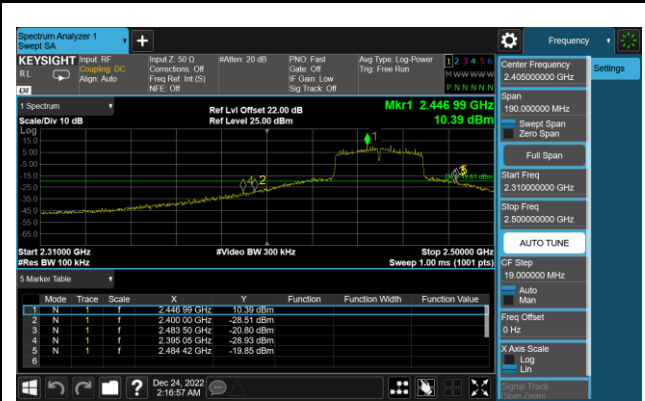

802.11 n20 CH01 (2412MHz)

802.11 n20 CH06 (2437MHz)

802.11 n20 CH06 (2437MHz)

802.11 n20 CH06 (2437MHz)

802.11 n20 CH11 (2462MHz)

802.11 n20 CH11 (2462MHz)

802.11 n20 CH11 (2462MHz)

802.11 n40 CH03 (2422MHz)

802.11 n40 CH03 (2422MHz)

802.11 n40 CH03 (2422MHz)

802.11 n40 CH06 (2437MHz)

802.11 n40 CH06 (2437MHz)

802.11 n40 CH06 (2437MHz)

802.11 n40 CH09 (2452MHz)

802.11 n40 CH09 (2452MHz)

802.11 n40 CH09 (2452MHz)

Antenna 1

802.11 b CH01 (2412MHz)

802.11 b CH01 (2412MHz)

802.11 b CH01 (2412MHz)

802.11 b CH06 (2437MHz)

802.11 b CH06 (2437MHz)

802.11 b CH06 (2437MHz)

802.11 b CH11 (2462MHz)