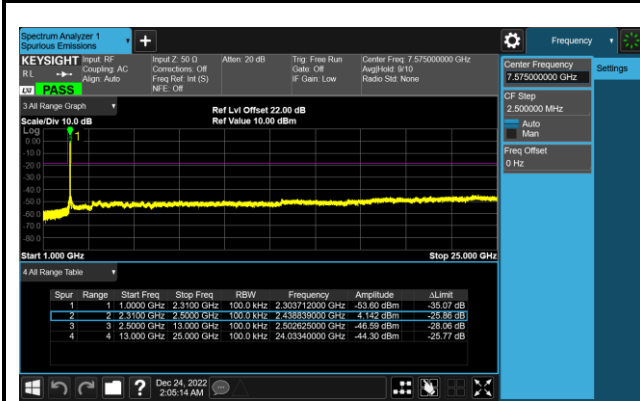

802.11 n20 CH01 (2412MHz)

802.11 n20 CH06 (2437MHz)

802.11 n20 CH06 (2437MHz)

802.11 n20 CH06 (2437MHz)

802.11 n20 CH11 (2462MHz)

802.11 n20 CH11 (2462MHz)

802.11 n20 CH11 (2462MHz)

802.11 n40 CH03 (2422MHz)

802.11 n40 CH03 (2422MHz)

802.11 n40 CH03 (2422MHz)

802.11 n40 CH06 (2437MHz)

802.11 n40 CH06 (2437MHz)

802.11 n40 CH06 (2437MHz)

802.11 n40 CH09 (2452MHz)

802.11 n40 CH09 (2452MHz)

802.11 n40 CH09 (2452MHz)

Antenna 1

802.11 b CH01 (2412MHz)

802.11 b CH01 (2412MHz)

802.11 b CH01 (2412MHz)

802.11 b CH06 (2437MHz)

802.11 b CH06 (2437MHz)

802.11 b CH06 (2437MHz)

802.11 b CH11 (2462MHz)