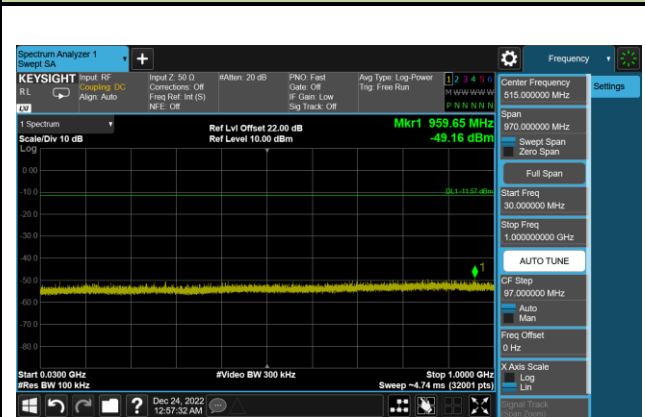

802.11 g CH06 (2437MHz)

802.11 g CH06 (2437MHz)

802.11 g CH06 (2437MHz)

802.11 g CH11 (2462MHz)

802.11 g CH11 (2462MHz)

802.11 g CH11 (2462MHz)

802.11 n20 CH01 (2412MHz)

802.11 n20 CH01 (2412MHz)

802.11 n20 CH01 (2412MHz)

802.11 n20 CH06 (2437MHz)

802.11 n20 CH06 (2437MHz)

802.11 n20 CH06 (2437MHz)

802.11 n20 CH11 (2462MHz)

802.11 n20 CH11 (2462MHz)

802.11 n20 CH11 (2462MHz)

802.11 n40 CH03 (2422MHz)