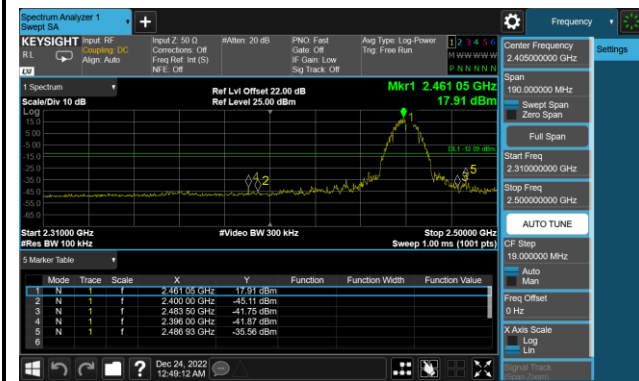

Antenna 1

802.11 b CH01 (2412MHz)

802.11 b CH01 (2412MHz)

802.11 b CH01 (2412MHz)

802.11 b CH06 (2437MHz)

802.11 b CH06 (2437MHz)

802.11 b CH06 (2437MHz)

802.11 b CH11 (2462MHz)

802.11 b CH11 (2462MHz)

802.11 b CH11 (2462MHz)

802.11 g CH01 (2412MHz)

802.11 g CH01 (2412MHz)

802.11 g CH01 (2412MHz)

802.11 g CH06 (2437MHz)

802.11 g CH06 (2437MHz)

802.11 g CH06 (2437MHz)