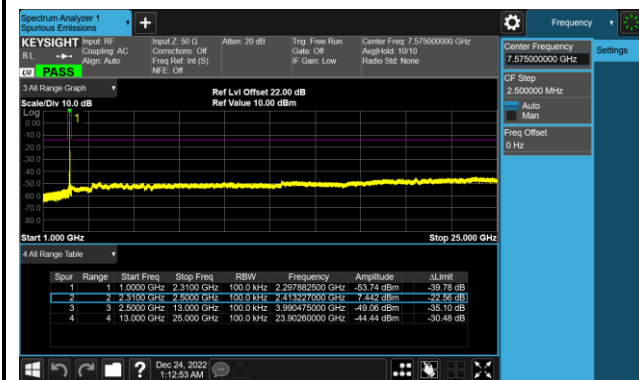

802.11 b CH11 (2462MHz)

802.11 b CH11 (2462MHz)

802.11 g CH01 (2412MHz)

802.11 g CH01 (2412MHz)

802.11 g CH01 (2412MHz)

802.11 g CH06 (2437MHz)

802.11 g CH06 (2437MHz)

802.11 g CH06 (2437MHz)

802.11 g CH11 (2462MHz)

802.11 g CH11 (2462MHz)

802.11 g CH11 (2462MHz)

802.11 n20 CH01 (2412MHz)

802.11 n20 CH01 (2412MHz)

802.11 n20 CH01 (2412MHz)

802.11 n20 CH06 (2437MHz)

802.11 n20 CH06 (2437MHz)

802.11 n20 CH06 (2437MHz)

802.11 n20 CH11 (2462MHz)

802.11 n20 CH11 (2462MHz)

802.11 n20 CH11 (2462MHz)

802.11 n40 CH03 (2422MHz)

802.11 n40 CH03 (2422MHz)

802.11 n40 CH03 (2422MHz)

802.11 n40 CH06 (2437MHz)