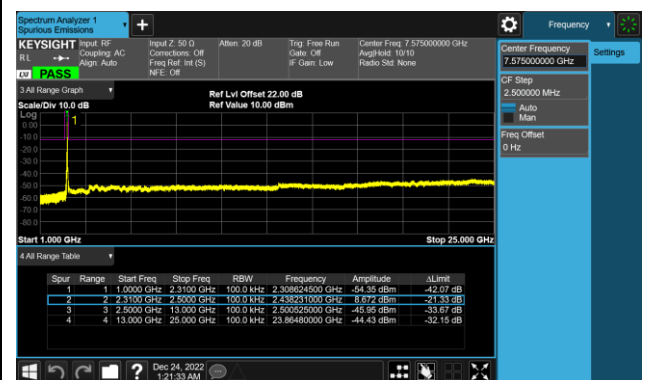

802.11 b CH11 (2462MHz)

802.11 b CH11 (2462MHz)

802.11 g CH01 (2412MHz)

802.11 g CH01 (2412MHz)

802.11 g CH01 (2412MHz)

802.11 g CH06 (2437MHz)

802.11 g CH06 (2437MHz)

802.11 g CH06 (2437MHz)

802.11 g CH11 (2462MHz)

802.11 g CH11 (2462MHz)

802.11 g CH11 (2462MHz)

802.11 n20 CH01 (2412MHz)

802.11 n20 CH01 (2412MHz)

802.11 n20 CH01 (2412MHz)

802.11 n20 CH06 (2437MHz)

802.11 n20 CH06 (2437MHz)

802.11 n20 CH06 (2437MHz)

802.11 n20 CH11 (2462MHz)

802.11 n20 CH11 (2462MHz)

802.11 n20 CH11 (2462MHz)

802.11 n40 CH03 (2422MHz)

802.11 n40 CH03 (2422MHz)

802.11 n40 CH03 (2422MHz)

802.11 n40 CH06 (2437MHz)