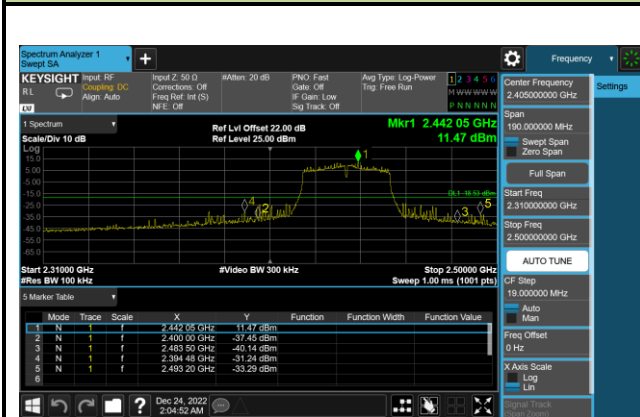

802.11 g CH06 (2437MHz)

802.11 g CH06 (2437MHz)

802.11 g CH06 (2437MHz)

802.11 g CH11 (2462MHz)

802.11 g CH11 (2462MHz)

802.11 g CH11 (2462MHz)

802.11 n20 CH01 (2412MHz)

802.11 n20 CH01 (2412MHz)

802.11 n20 CH01 (2412MHz)

802.11 n20 CH06 (2437MHz)

802.11 n20 CH06 (2437MHz)

802.11 n20 CH06 (2437MHz)

802.11 n20 CH11 (2462MHz)

802.11 n20 CH11 (2462MHz)

802.11 n20 CH11 (2462MHz)

802.11 n40 CH03 (2422MHz)

802.11 n40 CH03 (2422MHz)

802.11 n40 CH03 (2422MHz)

802.11 n40 CH06 (2437MHz)

802.11 n40 CH06 (2437MHz)

802.11 n40 CH06 (2437MHz)

802.11 n40 CH09 (2452MHz)

802.11 n40 CH09 (2452MHz)

802.11 n40 CH09 (2452MHz)