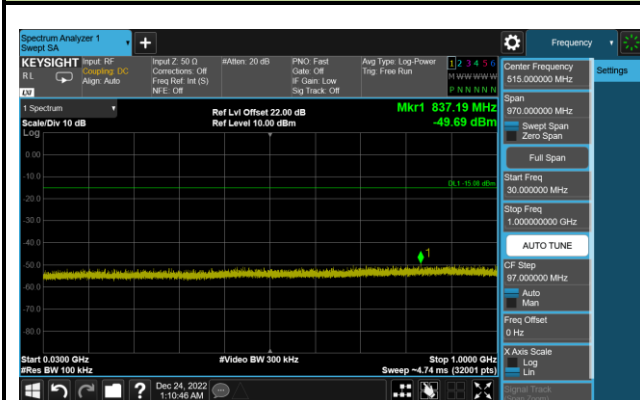

802.11 g CH11 (2462MHz)