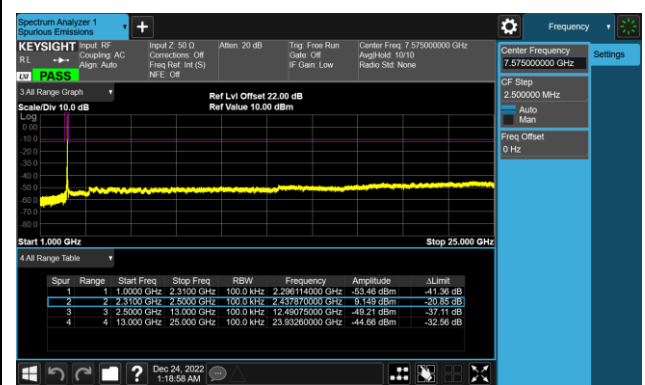

802.11 g CH06 (2437MHz)

802.11 g CH06 (2437MHz)

802.11 g CH06 (2437MHz)

802.11 g CH11 (2462MHz)

802.11 g CH11 (2462MHz)

802.11 g CH11 (2462MHz)

802.11 n20 CH01 (2412MHz)

802.11 n20 CH01 (2412MHz)

802.11 n20 CH01 (2412MHz)

802.11 n20 CH06 (2437MHz)

802.11 n20 CH06 (2437MHz)

802.11 n20 CH06 (2437MHz)

802.11 n20 CH11 (2462MHz)

802.11 n20 CH11 (2462MHz)

802.11 n20 CH11 (2462MHz)

802.11 n40 CH03 (2422MHz)

802.11 n40 CH03 (2422MHz)

802.11 n40 CH03 (2422MHz)

802.11 n40 CH06 (2437MHz)

802.11 n40 CH06 (2437MHz)

802.11 n40 CH06 (2437MHz)

802.11 n40 CH09 (2452MHz)

802.11 n40 CH09 (2452MHz)

802.11 n40 CH09 (2452MHz)