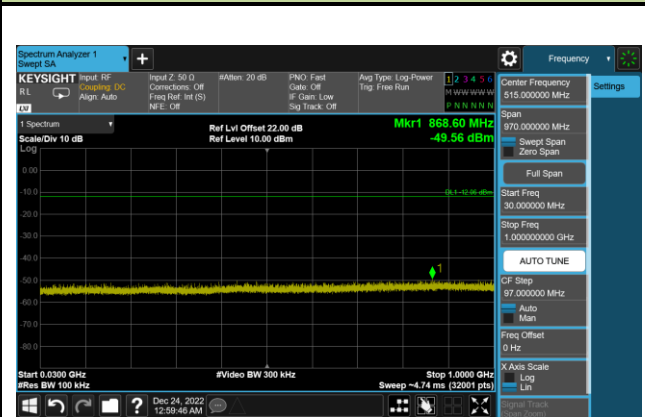

802.11 b CH11 (2462MHz)

802.11 b CH11 (2462MHz)

802.11 g CH01 (2412MHz)

802.11 g CH01 (2412MHz)

802.11 g CH01 (2412MHz)

802.11 g CH06 (2437MHz)

802.11 g CH06 (2437MHz)

802.11 g CH06 (2437MHz)