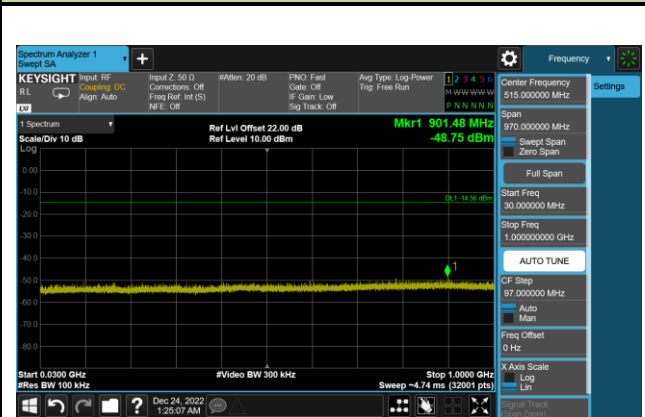

802.11 n20 CH11 (2462MHz)