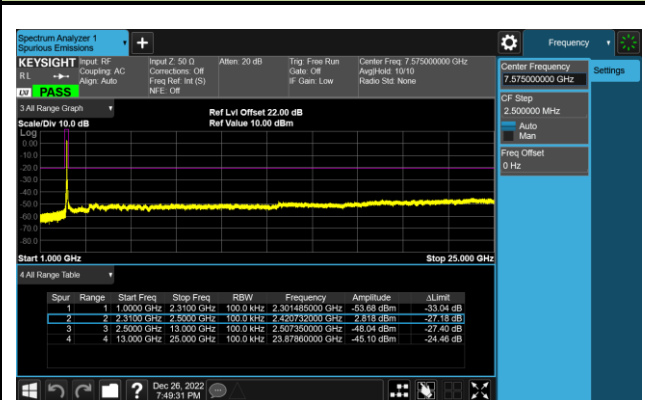

802.11 n20 CH06 (2437MHz)

802.11 n20 CH11 (2462MHz)

802.11 n20 CH11 (2462MHz)

802.11 n20 CH11 (2462MHz)

802.11 n40 CH03 (2422MHz)

802.11 n40 CH03 (2422MHz)

802.11 n40 CH03 (2422MHz)

802.11 n40 CH06 (2437MHz)