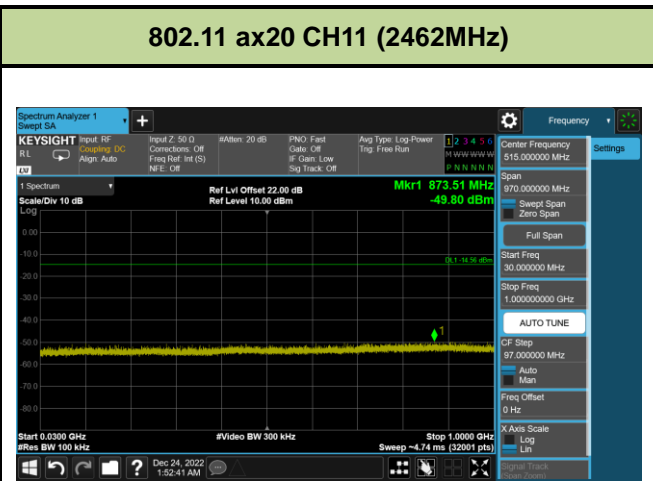

802.11 n40 CH03 (2422MHz)

802.11 n40 CH03 (2422MHz)

802.11 n40 CH06 (2437MHz)

802.11 n40 CH06 (2437MHz)

802.11 n40 CH06 (2437MHz)

802.11 n40 CH09 (2452MHz)

802.11 n40 CH09 (2452MHz)

802.11 n40 CH09 (2452MHz)

Antenna 1

802.11 b CH01 (2412MHz)

802.11 b CH01 (2412MHz)

802.11 b CH01 (2412MHz)

802.11 b CH06 (2437MHz)

802.11 b CH06 (2437MHz)

802.11 b CH06 (2437MHz)

802.11 b CH11 (2462MHz)