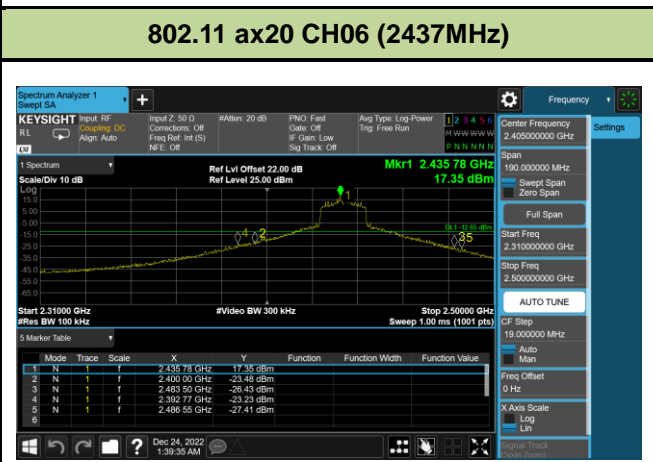

802.11 n20 CH01 (2412MHz)

802.11 n20 CH06 (2437MHz)

802.11 n20 CH06 (2437MHz)

802.11 n20 CH06 (2437MHz)

802.11 n20 CH11 (2462MHz)

802.11 n20 CH11 (2462MHz)

802.11 n20 CH11 (2462MHz)

802.11 n40 CH03 (2422MHz)

802.11 n40 CH03 (2422MHz)

802.11 n40 CH03 (2422MHz)

802.11 n40 CH06 (2437MHz)

802.11 n40 CH06 (2437MHz)

802.11 n40 CH06 (2437MHz)

802.11 n40 CH09 (2452MHz)

802.11 n40 CH09 (2452MHz)

802.11 n40 CH09 (2452MHz)

Antenna 1

802.11 b CH01 (2412MHz)

802.11 b CH01 (2412MHz)

802.11 b CH01 (2412MHz)

802.11 b CH06 (2437MHz)

802.11 b CH06 (2437MHz)

802.11 b CH06 (2437MHz)

802.11 b CH11 (2462MHz)