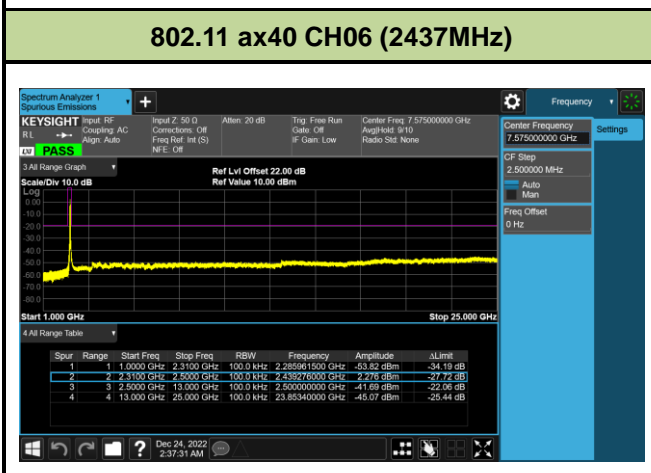

802.11 n20 CH01 (2412MHz)

802.11 n20 CH06 (2437MHz)

802.11 n20 CH06 (2437MHz)

802.11 n20 CH06 (2437MHz)

802.11 n20 CH11 (2462MHz)

802.11 n20 CH11 (2462MHz)

802.11 n20 CH11 (2462MHz)

802.11 n40 CH03 (2422MHz)

802.11 n40 CH03 (2422MHz)

802.11 n40 CH03 (2422MHz)

802.11 n40 CH06 (2437MHz)

802.11 n40 CH06 (2437MHz)

802.11 n40 CH06 (2437MHz)

802.11 n40 CH09 (2452MHz)

802.11 n40 CH09 (2452MHz)

802.11 n40 CH09 (2452MHz)

Antenna 1

802.11 b CH01 (2412MHz)

802.11 b CH01 (2412MHz)

802.11 b CH01 (2412MHz)

802.11 b CH06 (2437MHz)

802.11 b CH06 (2437MHz)

802.11 b CH06 (2437MHz)

802.11 b CH11 (2462MHz)