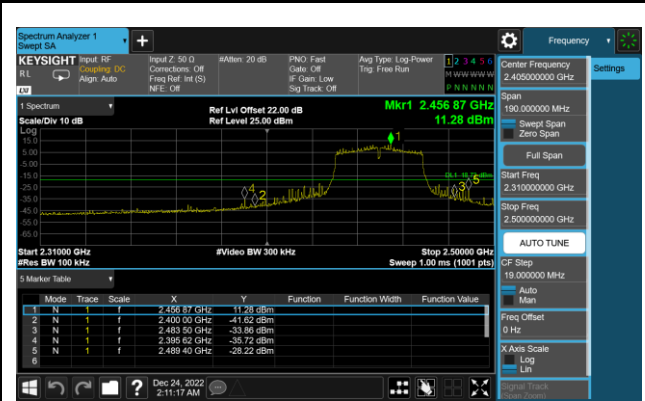

802.11 n40 CH09 (2452MHz)