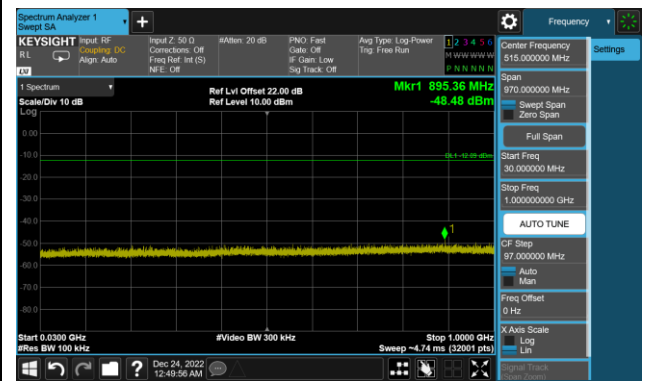

802.11 b CH11 (2462MHz)