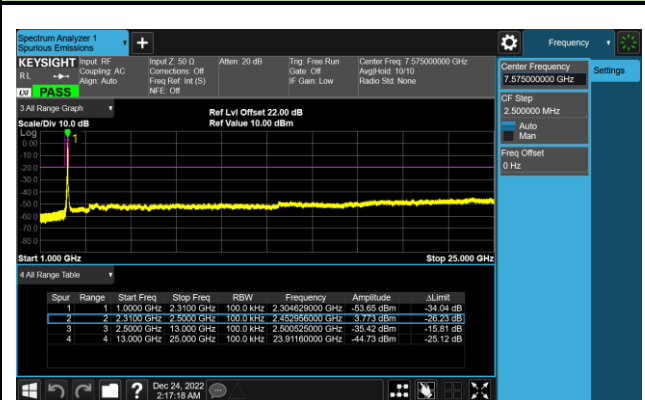

802.11 n20 CH01 (2412MHz)

802.11 n20 CH06 (2437MHz)

802.11 n20 CH06 (2437MHz)

802.11 n20 CH06 (2437MHz)

802.11 n20 CH11 (2462MHz)

802.11 n20 CH11 (2462MHz)

802.11 n20 CH11 (2462MHz)

802.11 n40 CH03 (2422MHz)

802.11 n40 CH03 (2422MHz)

802.11 n40 CH03 (2422MHz)

802.11 n40 CH06 (2437MHz)

802.11 n40 CH06 (2437MHz)

802.11 n40 CH06 (2437MHz)

802.11 n40 CH09 (2452MHz)

802.11 n40 CH09 (2452MHz)

802.11 n40 CH09 (2452MHz)

Antenna 1

802.11 b CH01 (2412MHz)

802.11 b CH01 (2412MHz)

802.11 b CH01 (2412MHz)

802.11 b CH06 (2437MHz)

802.11 b CH06 (2437MHz)

802.11 b CH06 (2437MHz)

802.11 b CH11 (2462MHz)