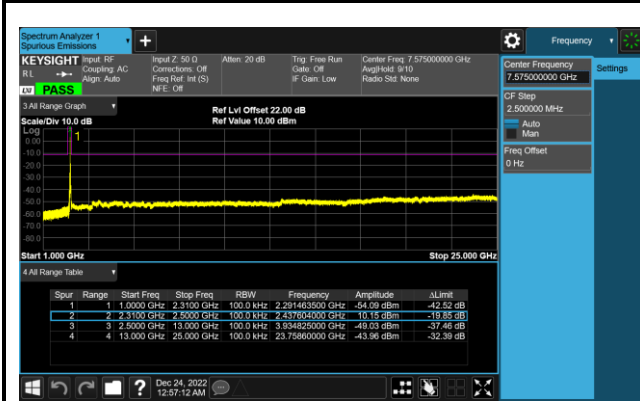

802.11 g CH06 (2437MHz)

802.11 g CH06 (2437MHz)

802.11 g CH06 (2437MHz)

802.11 g CH11 (2462MHz)

802.11 g CH11 (2462MHz)

802.11 g CH11 (2462MHz)

802.11 n20 CH01 (2412MHz)

802.11 n20 CH01 (2412MHz)

802.11 n20 CH01 (2412MHz)

802.11 n20 CH06 (2437MHz)

802.11 n20 CH06 (2437MHz)

802.11 n20 CH06 (2437MHz)

802.11 n20 CH11 (2462MHz)

802.11 n20 CH11 (2462MHz)

802.11 n20 CH11 (2462MHz)

802.11 n40 CH03 (2422MHz)