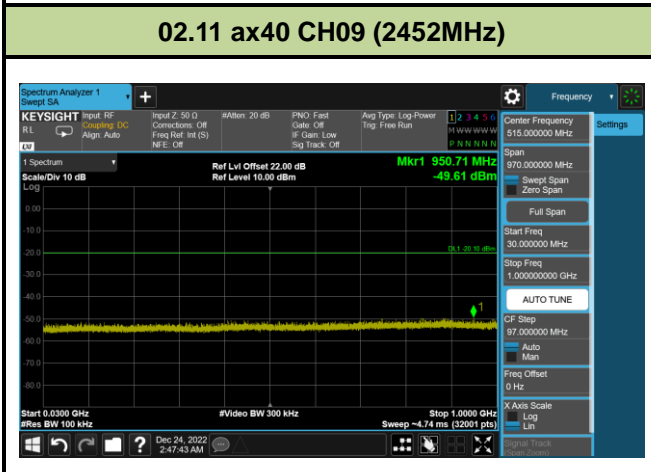

802.11 n40 CH03 (2422MHz)

802.11 n40 CH03 (2422MHz)

802.11 n40 CH06 (2437MHz)

802.11 n40 CH06 (2437MHz)

802.11 n40 CH06 (2437MHz)

802.11 n40 CH09 (2452MHz)

802.11 n40 CH09 (2452MHz)

802.11 n40 CH09 (2452MHz)

Antenna 1

802.11 b CH01 (2412MHz)

802.11 b CH01 (2412MHz)

802.11 b CH01 (2412MHz)

802.11 b CH06 (2437MHz)

802.11 b CH06 (2437MHz)

802.11 b CH06 (2437MHz)

802.11 b CH11 (2462MHz)