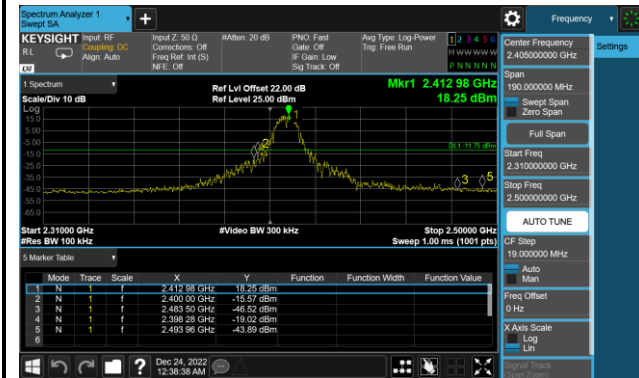

802.11 n20 CH01 (2412MHz)

802.11 n20 CH06 (2437MHz)

802.11 n20 CH06 (2437MHz)

802.11 n20 CH06 (2437MHz)

802.11 n20 CH11 (2462MHz)

802.11 n20 CH11 (2462MHz)

802.11 n20 CH11 (2462MHz)

802.11 n40 CH03 (2422MHz)

802.11 n40 CH03 (2422MHz)

802.11 n40 CH03 (2422MHz)

802.11 n40 CH06 (2437MHz)

802.11 n40 CH06 (2437MHz)

802.11 n40 CH06 (2437MHz)

802.11 n40 CH09 (2452MHz)

802.11 n40 CH09 (2452MHz)

802.11 n40 CH09 (2452MHz)

Antenna 1

802.11 b CH01 (2412MHz)

802.11 b CH01 (2412MHz)

802.11 b CH01 (2412MHz)

802.11 b CH06 (2437MHz)

802.11 b CH06 (2437MHz)

802.11 b CH06 (2437MHz)

802.11 b CH11 (2462MHz)