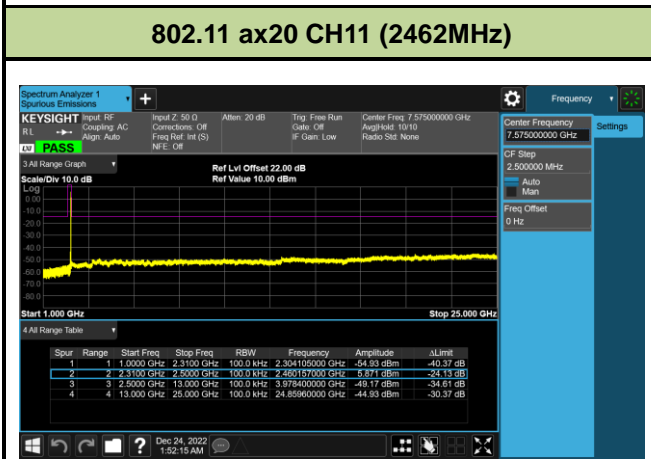

802.11 n20 CH01 (2412MHz)

802.11 n20 CH06 (2437MHz)

802.11 n20 CH06 (2437MHz)

802.11 n20 CH06 (2437MHz)

802.11 n20 CH11 (2462MHz)

802.11 n20 CH11 (2462MHz)

802.11 n20 CH11 (2462MHz)

802.11 n40 CH03 (2422MHz)

802.11 n40 CH03 (2422MHz)

802.11 n40 CH03 (2422MHz)

802.11 n40 CH06 (2437MHz)

802.11 n40 CH06 (2437MHz)

802.11 n40 CH06 (2437MHz)

802.11 n40 CH09 (2452MHz)

802.11 n40 CH09 (2452MHz)

802.11 n40 CH09 (2452MHz)

Antenna 1

802.11 b CH01 (2412MHz)

802.11 b CH01 (2412MHz)

802.11 b CH01 (2412MHz)

802.11 b CH06 (2437MHz)

802.11 b CH06 (2437MHz)

802.11 b CH06 (2437MHz)

802.11 b CH11 (2462MHz)