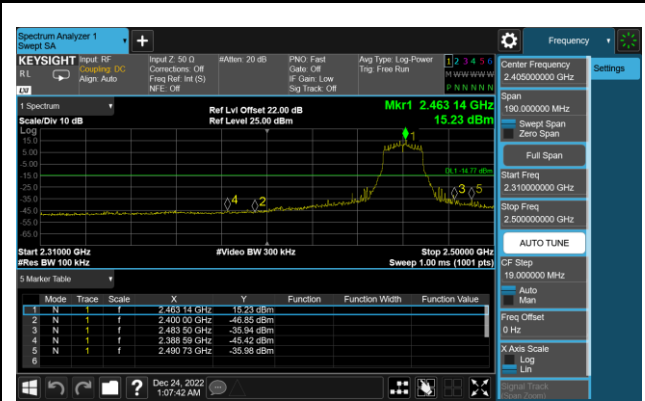

802.11 g CH06 (2437MHz)

802.11 g CH06 (2437MHz)

802.11 g CH06 (2437MHz)

802.11 g CH11 (2462MHz)

802.11 g CH11 (2462MHz)

802.11 g CH11 (2462MHz)

802.11 n20 CH01 (2412MHz)

802.11 n20 CH01 (2412MHz)

802.11 n20 CH01 (2412MHz)

802.11 n20 CH06 (2437MHz)

802.11 n20 CH06 (2437MHz)

802.11 n20 CH06 (2437MHz)

802.11 n20 CH11 (2462MHz)

802.11 n20 CH11 (2462MHz)

802.11 n20 CH11 (2462MHz)

802.11 n40 CH03 (2422MHz)