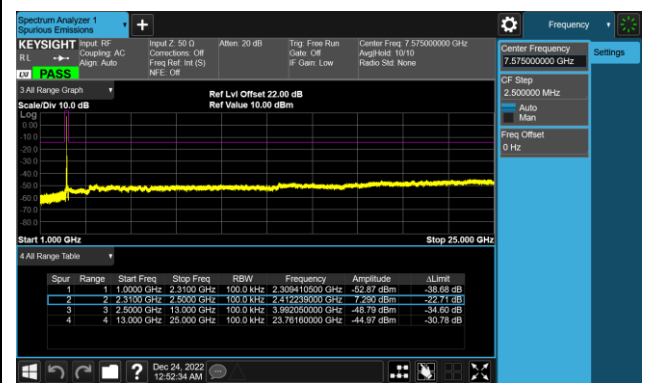

Antenna 1

802.11 b CH01 (2412MHz)

802.11 b CH01 (2412MHz)

802.11 b CH01 (2412MHz)

802.11 b CH06 (2437MHz)

802.11 b CH06 (2437MHz)

802.11 b CH06 (2437MHz)

802.11 b CH11 (2462MHz)

802.11 b CH11 (2462MHz)

802.11 b CH11 (2462MHz)

802.11 g CH01 (2412MHz)

802.11 g CH01 (2412MHz)

802.11 g CH01 (2412MHz)

802.11 g CH06 (2437MHz)

802.11 g CH06 (2437MHz)

802.11 g CH06 (2437MHz)

802.11 g CH11 (2462MHz)

802.11 g CH11 (2462MHz)

802.11 g CH11 (2462MHz)

802.11 n20 CH01 (2412MHz)

802.11 n20 CH01 (2412MHz)

802.11 n20 CH01 (2412MHz)

802.11 n20 CH06 (2437MHz)

802.11 n20 CH06 (2437MHz)