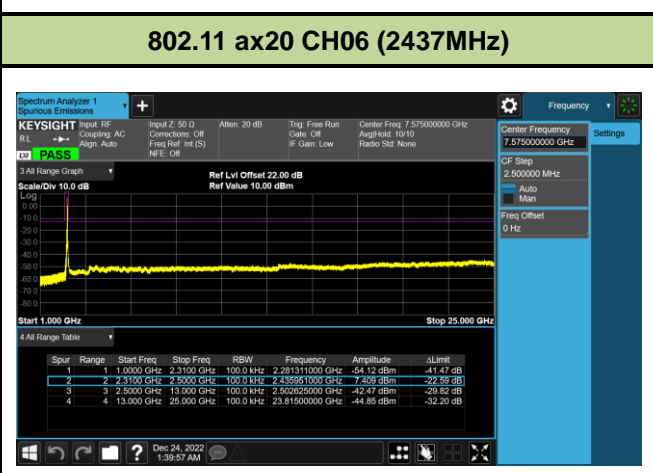

802.11 n20 CH01 (2412MHz)

802.11 n20 CH06 (2437MHz)

802.11 n20 CH06 (2437MHz)

802.11 n20 CH06 (2437MHz)

802.11 n20 CH11 (2462MHz)

802.11 n20 CH11 (2462MHz)

802.11 n20 CH11 (2462MHz)

802.11 n40 CH03 (2422MHz)

802.11 n40 CH03 (2422MHz)

802.11 n40 CH03 (2422MHz)

802.11 n40 CH06 (2437MHz)

802.11 n40 CH06 (2437MHz)

802.11 n40 CH06 (2437MHz)

802.11 n40 CH09 (2452MHz)

802.11 n40 CH09 (2452MHz)

802.11 n40 CH09 (2452MHz)

Antenna 1

802.11 b CH01 (2412MHz)

802.11 b CH01 (2412MHz)

802.11 b CH01 (2412MHz)

802.11 b CH06 (2437MHz)

802.11 b CH06 (2437MHz)

802.11 b CH06 (2437MHz)

802.11 b CH11 (2462MHz)