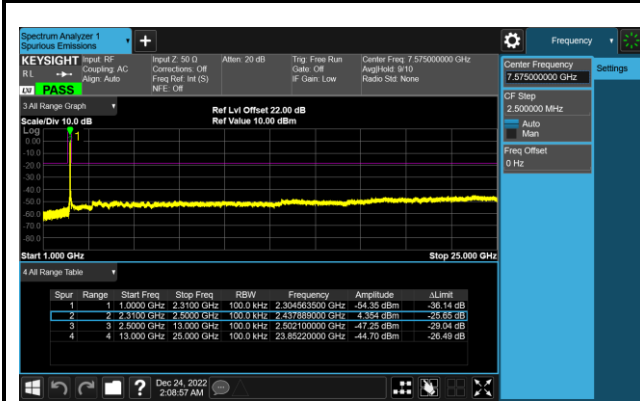

802.11 n40 CH06 (2437MHz)