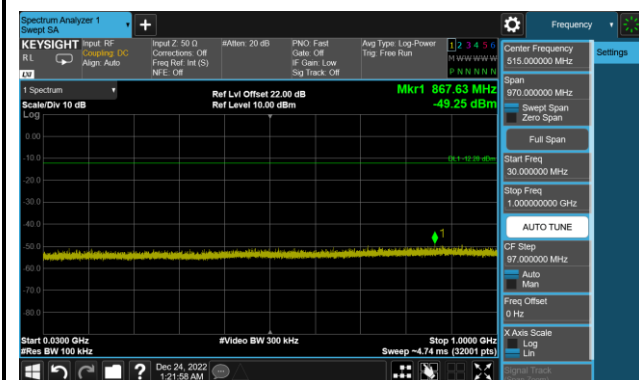

802.11 g CH11 (2462MHz)

802.11 g CH11 (2462MHz)

802.11 g CH11 (2462MHz)

802.11 n20 CH01 (2412MHz)

802.11 n20 CH01 (2412MHz)

802.11 n20 CH01 (2412MHz)

802.11 n20 CH06 (2437MHz)

802.11 n20 CH06 (2437MHz)