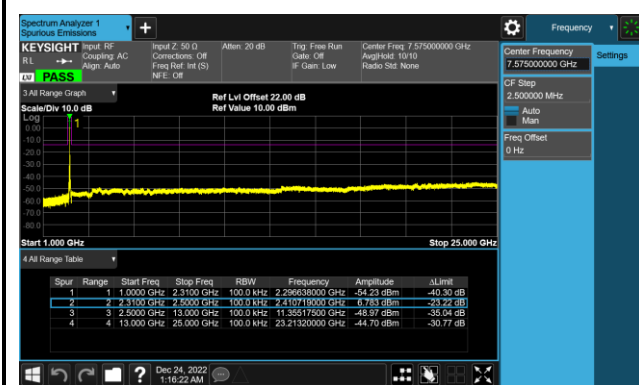

802.11 g CH06 (2437MHz)

802.11 g CH06 (2437MHz)

802.11 g CH06 (2437MHz)

802.11 g CH11 (2462MHz)

802.11 g CH11 (2462MHz)

802.11 g CH11 (2462MHz)

802.11 n20 CH01 (2412MHz)

802.11 n20 CH01 (2412MHz)

802.11 n20 CH01 (2412MHz)

802.11 n20 CH06 (2437MHz)

802.11 n20 CH06 (2437MHz)

802.11 n20 CH06 (2437MHz)

802.11 n20 CH11 (2462MHz)

802.11 n20 CH11 (2462MHz)

802.11 n20 CH11 (2462MHz)

802.11 n40 CH03 (2422MHz)