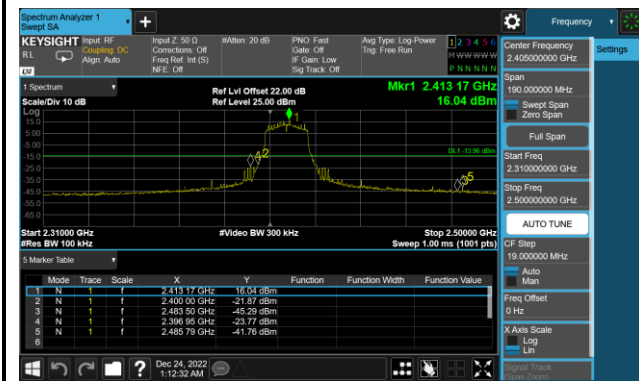

802.11 b CH11 (2462MHz)

802.11 b CH11 (2462MHz)

802.11 g CH01 (2412MHz)

802.11 g CH01 (2412MHz)

802.11 g CH01 (2412MHz)

802.11 g CH06 (2437MHz)

802.11 g CH06 (2437MHz)

802.11 g CH06 (2437MHz)

802.11 g CH11 (2462MHz)

802.11 g CH11 (2462MHz)

802.11 g CH11 (2462MHz)

802.11 n20 CH01 (2412MHz)

802.11 n20 CH01 (2412MHz)

802.11 n20 CH01 (2412MHz)

802.11 n20 CH06 (2437MHz)

802.11 n20 CH06 (2437MHz)

802.11 n20 CH06 (2437MHz)

802.11 n20 CH11 (2462MHz)

802.11 n20 CH11 (2462MHz)

802.11 n20 CH11 (2462MHz)

802.11 n40 CH03 (2422MHz)

802.11 n40 CH03 (2422MHz)

802.11 n40 CH03 (2422MHz)

802.11 n40 CH06 (2437MHz)