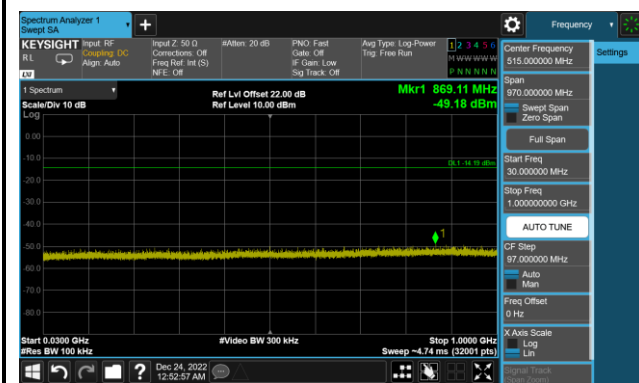

802.11 b CH11 (2462MHz)

802.11 b CH11 (2462MHz)

802.11 g CH01 (2412MHz)

802.11 g CH01 (2412MHz)

802.11 g CH01 (2412MHz)

802.11 g CH06 (2437MHz)

802.11 g CH06 (2437MHz)

802.11 g CH06 (2437MHz)