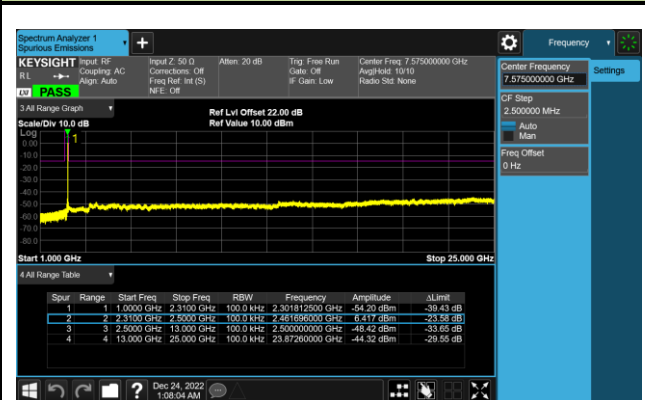

802.11 g CH06 (2437MHz)

802.11 g CH06 (2437MHz)

802.11 g CH06 (2437MHz)

802.11 g CH11 (2462MHz)

802.11 g CH11 (2462MHz)

802.11 g CH11 (2462MHz)

802.11 n20 CH01 (2412MHz)

802.11 n20 CH01 (2412MHz)

802.11 n20 CH01 (2412MHz)

802.11 n20 CH06 (2437MHz)

802.11 n20 CH06 (2437MHz)

802.11 n20 CH06 (2437MHz)

802.11 n20 CH11 (2462MHz)

802.11 n20 CH11 (2462MHz)

802.11 n20 CH11 (2462MHz)

802.11 n40 CH03 (2422MHz)