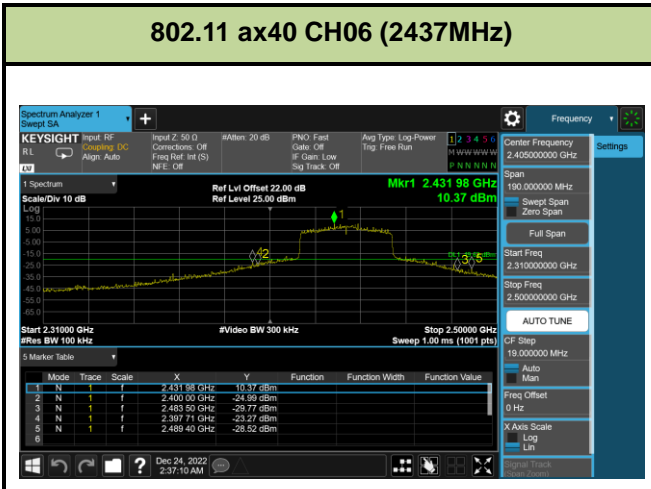

802.11 n20 CH01 (2412MHz)

802.11 n20 CH06 (2437MHz)

802.11 n20 CH06 (2437MHz)

802.11 n20 CH06 (2437MHz)

802.11 n20 CH11 (2462MHz)

802.11 n20 CH11 (2462MHz)

802.11 n20 CH11 (2462MHz)

802.11 n40 CH03 (2422MHz)

802.11 n40 CH03 (2422MHz)

802.11 n40 CH03 (2422MHz)

802.11 n40 CH06 (2437MHz)

802.11 n40 CH06 (2437MHz)

802.11 n40 CH06 (2437MHz)

802.11 n40 CH09 (2452MHz)

802.11 n40 CH09 (2452MHz)

802.11 n40 CH09 (2452MHz)

Antenna 1

802.11 b CH01 (2412MHz)

802.11 b CH01 (2412MHz)

802.11 b CH01 (2412MHz)

802.11 b CH06 (2437MHz)

802.11 b CH06 (2437MHz)

802.11 b CH06 (2437MHz)

802.11 b CH11 (2462MHz)