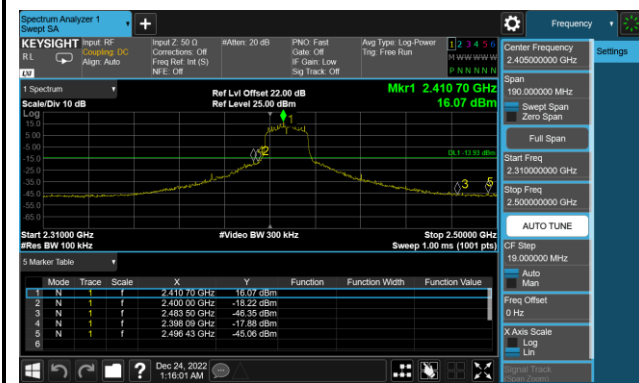

802.11 g CH06 (2437MHz)

802.11 g CH06 (2437MHz)

802.11 g CH06 (2437MHz)

802.11 g CH11 (2462MHz)

802.11 g CH11 (2462MHz)

802.11 g CH11 (2462MHz)

802.11 n20 CH01 (2412MHz)

802.11 n20 CH01 (2412MHz)

802.11 n20 CH01 (2412MHz)

802.11 n20 CH06 (2437MHz)

802.11 n20 CH06 (2437MHz)

802.11 n20 CH06 (2437MHz)

802.11 n20 CH11 (2462MHz)

802.11 n20 CH11 (2462MHz)

802.11 n20 CH11 (2462MHz)

802.11 n40 CH03 (2422MHz)