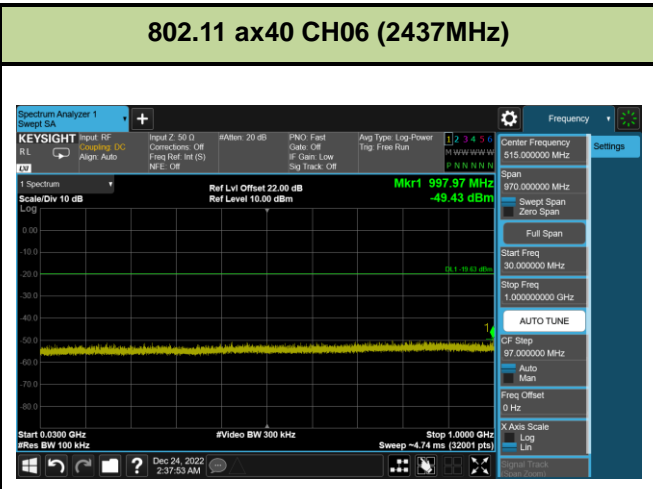

802.11 n40 CH03 (2422MHz)

802.11 n40 CH03 (2422MHz)

802.11 n40 CH06 (2437MHz)

802.11 n40 CH06 (2437MHz)

802.11 n40 CH06 (2437MHz)

802.11 n40 CH09 (2452MHz)

802.11 n40 CH09 (2452MHz)

802.11 n40 CH09 (2452MHz)

Antenna 1

802.11 b CH01 (2412MHz)

802.11 b CH01 (2412MHz)

802.11 b CH01 (2412MHz)

802.11 b CH06 (2437MHz)

802.11 b CH06 (2437MHz)

802.11 b CH06 (2437MHz)

802.11 b CH11 (2462MHz)