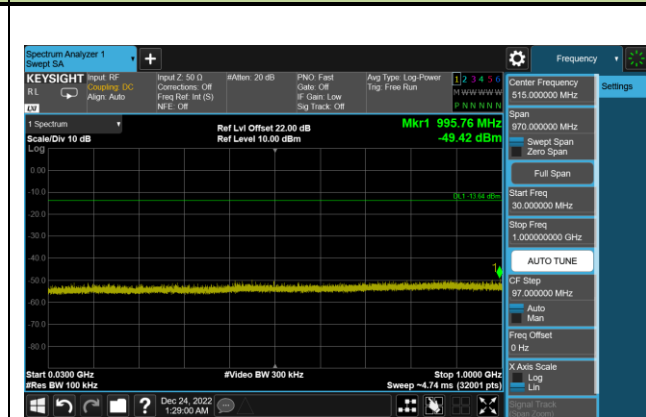

802.11 n20 CH01 (2412MHz)

802.11 n20 CH06 (2437MHz)

802.11 n20 CH06 (2437MHz)

802.11 n20 CH06 (2437MHz)

802.11 n20 CH11 (2462MHz)

802.11 n20 CH11 (2462MHz)

802.11 n20 CH11 (2462MHz)

802.11 n40 CH03 (2422MHz)