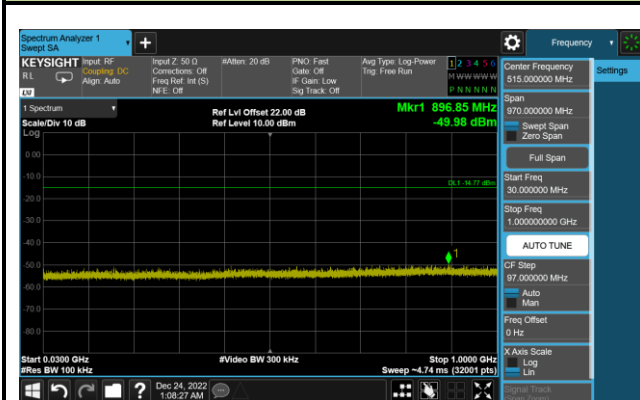

802.11 g CH06 (2437MHz)

802.11 g CH06 (2437MHz)

802.11 g CH06 (2437MHz)

802.11 g CH11 (2462MHz)

802.11 g CH11 (2462MHz)

802.11 g CH11 (2462MHz)

802.11 n20 CH01 (2412MHz)

802.11 n20 CH01 (2412MHz)

802.11 n20 CH01 (2412MHz)

802.11 n20 CH06 (2437MHz)

802.11 n20 CH06 (2437MHz)

802.11 n20 CH06 (2437MHz)

802.11 n20 CH11 (2462MHz)

802.11 n20 CH11 (2462MHz)

802.11 n20 CH11 (2462MHz)

802.11 n40 CH03 (2422MHz)