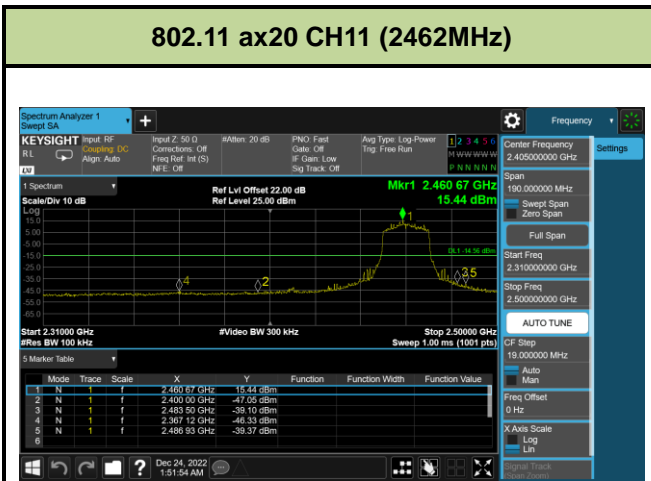

802.11 n20 CH01 (2412MHz)

802.11 n20 CH06 (2437MHz)

802.11 n20 CH06 (2437MHz)

802.11 n20 CH06 (2437MHz)

802.11 n20 CH11 (2462MHz)

802.11 n20 CH11 (2462MHz)

802.11 n20 CH11 (2462MHz)

802.11 n40 CH03 (2422MHz)

802.11 n40 CH03 (2422MHz)

802.11 n40 CH03 (2422MHz)

802.11 n40 CH06 (2437MHz)

802.11 n40 CH06 (2437MHz)

802.11 n40 CH06 (2437MHz)

802.11 n40 CH09 (2452MHz)

802.11 n40 CH09 (2452MHz)

802.11 n40 CH09 (2452MHz)

Antenna 1

802.11 b CH01 (2412MHz)

802.11 b CH01 (2412MHz)

802.11 b CH01 (2412MHz)

802.11 b CH06 (2437MHz)

802.11 b CH06 (2437MHz)

802.11 b CH06 (2437MHz)

802.11 b CH11 (2462MHz)