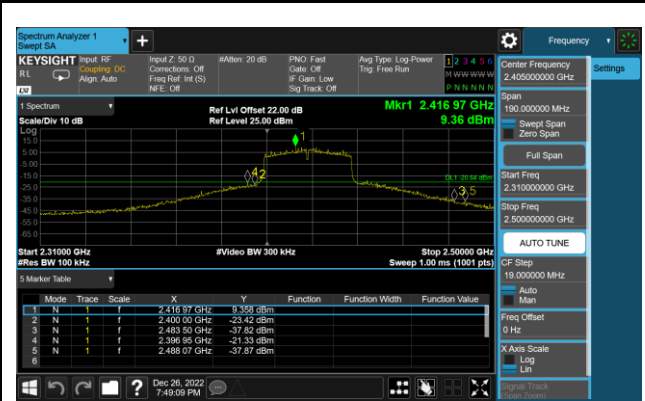

802.11 n20 CH06 (2437MHz)

802.11 n20 CH11 (2462MHz)

802.11 n20 CH11 (2462MHz)

802.11 n20 CH11 (2462MHz)

802.11 n40 CH03 (2422MHz)

802.11 n40 CH03 (2422MHz)

802.11 n40 CH03 (2422MHz)

802.11 n40 CH06 (2437MHz)