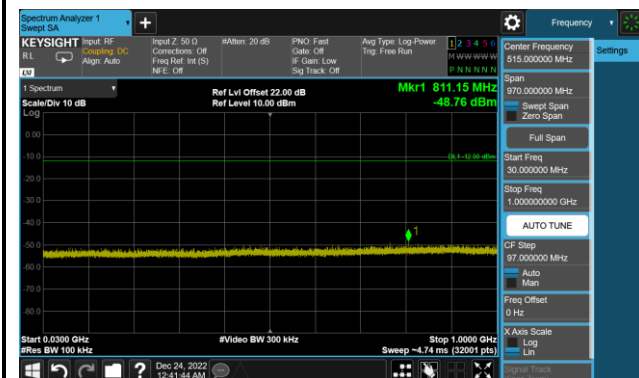

Antenna 1

802.11 b CH01 (2412MHz)

802.11 b CH01 (2412MHz)

802.11 b CH01 (2412MHz)

802.11 b CH06 (2437MHz)

802.11 b CH06 (2437MHz)

802.11 b CH06 (2437MHz)

802.11 b CH11 (2462MHz)