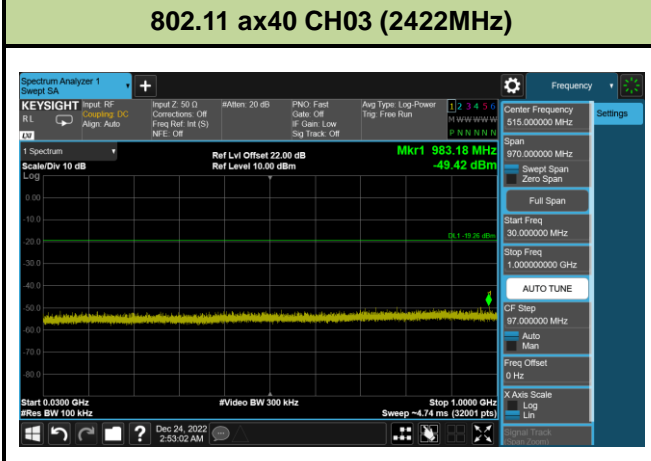

802.11 n40 CH03 (2422MHz)

802.11 n40 CH03 (2422MHz)

802.11 n40 CH06 (2437MHz)

802.11 n40 CH06 (2437MHz)

802.11 n40 CH06 (2437MHz)

802.11 n40 CH09 (2452MHz)

802.11 n40 CH09 (2452MHz)

802.11 n40 CH09 (2452MHz)

Antenna 1

802.11 b CH01 (2412MHz)

802.11 b CH01 (2412MHz)

802.11 b CH01 (2412MHz)

802.11 b CH06 (2437MHz)

802.11 b CH06 (2437MHz)

802.11 b CH06 (2437MHz)

802.11 b CH11 (2462MHz)