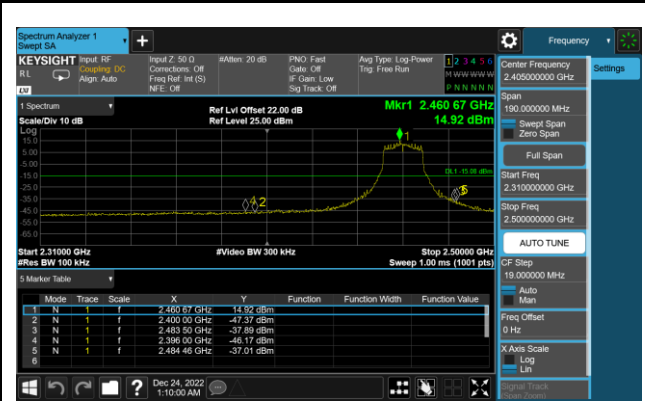

802.11 g CH11 (2462MHz)