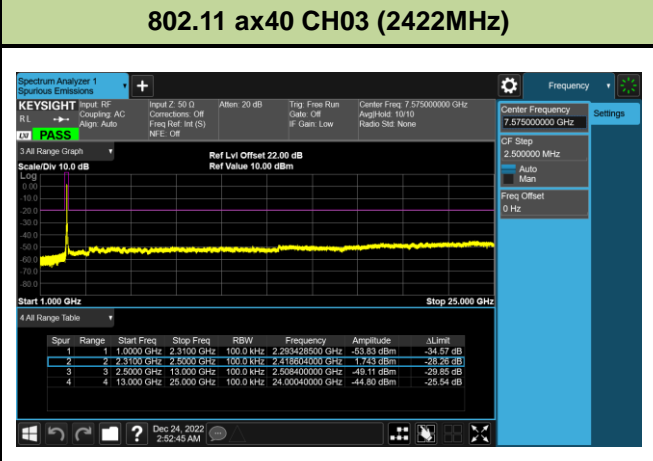

802.11 n20 CH01 (2412MHz)

802.11 n20 CH06 (2437MHz)

802.11 n20 CH06 (2437MHz)

802.11 n20 CH06 (2437MHz)

802.11 n20 CH11 (2462MHz)

802.11 n20 CH11 (2462MHz)

802.11 n20 CH11 (2462MHz)

802.11 n40 CH03 (2422MHz)

802.11 n40 CH03 (2422MHz)

802.11 n40 CH03 (2422MHz)

802.11 n40 CH06 (2437MHz)

802.11 n40 CH06 (2437MHz)

802.11 n40 CH06 (2437MHz)

802.11 n40 CH09 (2452MHz)

802.11 n40 CH09 (2452MHz)

802.11 n40 CH09 (2452MHz)

Antenna 1

802.11 b CH01 (2412MHz)

802.11 b CH01 (2412MHz)

802.11 b CH01 (2412MHz)

802.11 b CH06 (2437MHz)

802.11 b CH06 (2437MHz)

802.11 b CH06 (2437MHz)

802.11 b CH11 (2462MHz)