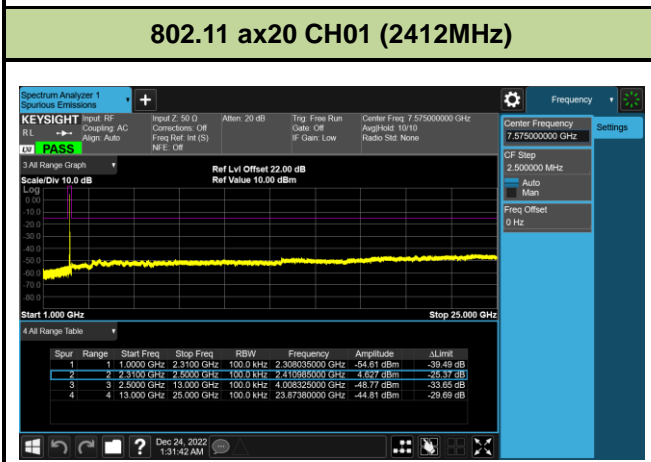

802.11 n20 CH01 (2412MHz)

802.11 n20 CH06 (2437MHz)

802.11 n20 CH06 (2437MHz)

802.11 n20 CH06 (2437MHz)

802.11 n20 CH11 (2462MHz)

802.11 n20 CH11 (2462MHz)

802.11 n20 CH11 (2462MHz)

802.11 n40 CH03 (2422MHz)

802.11 n40 CH03 (2422MHz)

802.11 n40 CH03 (2422MHz)

802.11 n40 CH06 (2437MHz)

802.11 n40 CH06 (2437MHz)

802.11 n40 CH06 (2437MHz)

802.11 n40 CH09 (2452MHz)

802.11 n40 CH09 (2452MHz)

802.11 n40 CH09 (2452MHz)

Antenna 1

802.11 b CH01 (2412MHz)

802.11 b CH01 (2412MHz)

802.11 b CH01 (2412MHz)

802.11 b CH06 (2437MHz)

802.11 b CH06 (2437MHz)

802.11 b CH06 (2437MHz)

802.11 b CH11 (2462MHz)