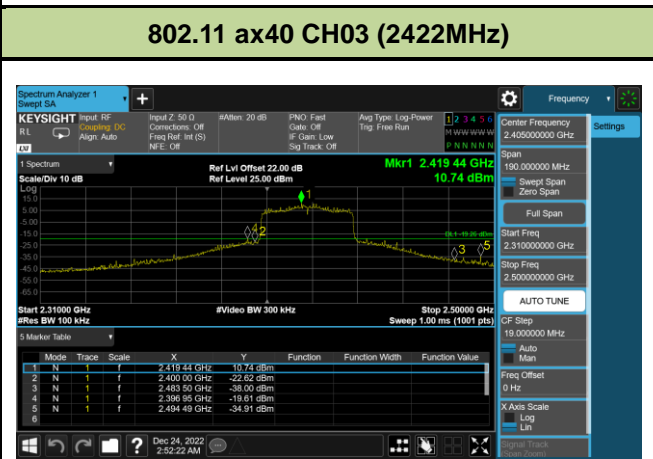

802.11 n20 CH01 (2412MHz)

802.11 n20 CH06 (2437MHz)

802.11 n20 CH06 (2437MHz)

802.11 n20 CH06 (2437MHz)

802.11 n20 CH11 (2462MHz)

802.11 n20 CH11 (2462MHz)

802.11 n20 CH11 (2462MHz)

802.11 n40 CH03 (2422MHz)

802.11 n40 CH03 (2422MHz)

802.11 n40 CH03 (2422MHz)

802.11 n40 CH06 (2437MHz)

802.11 n40 CH06 (2437MHz)

802.11 n40 CH06 (2437MHz)

802.11 n40 CH09 (2452MHz)

802.11 n40 CH09 (2452MHz)

802.11 n40 CH09 (2452MHz)

Antenna 1

802.11 b CH01 (2412MHz)

802.11 b CH01 (2412MHz)

802.11 b CH01 (2412MHz)

802.11 b CH06 (2437MHz)

802.11 b CH06 (2437MHz)

802.11 b CH06 (2437MHz)

802.11 b CH11 (2462MHz)