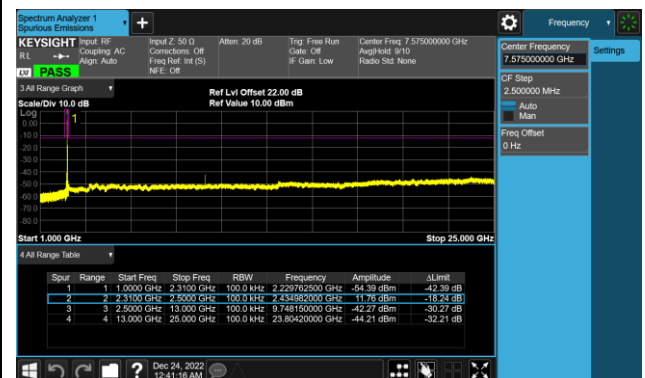

Antenna 1

802.11 b CH01 (2412MHz)

802.11 b CH01 (2412MHz)

802.11 b CH01 (2412MHz)

802.11 b CH06 (2437MHz)

802.11 b CH06 (2437MHz)

802.11 b CH06 (2437MHz)

802.11 b CH11 (2462MHz)

802.11 b CH11 (2462MHz)

802.11 b CH11 (2462MHz)

802.11 g CH01 (2412MHz)

802.11 g CH01 (2412MHz)

802.11 g CH01 (2412MHz)

802.11 g CH06 (2437MHz)

802.11 g CH06 (2437MHz)

802.11 g CH06 (2437MHz)