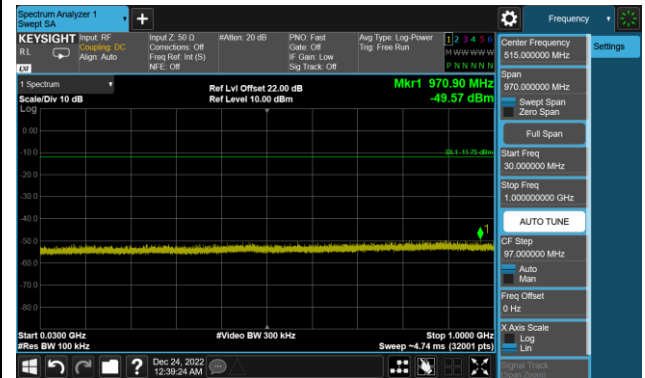

802.11 n40 CH03 (2422MHz)

802.11 n40 CH03 (2422MHz)

802.11 n40 CH06 (2437MHz)

802.11 n40 CH06 (2437MHz)

802.11 n40 CH06 (2437MHz)

802.11 n40 CH09 (2452MHz)

802.11 n40 CH09 (2452MHz)

802.11 n40 CH09 (2452MHz)

Antenna 1

802.11 b CH01 (2412MHz)

802.11 b CH01 (2412MHz)

802.11 b CH01 (2412MHz)

802.11 b CH06 (2437MHz)

802.11 b CH06 (2437MHz)

802.11 b CH06 (2437MHz)

802.11 b CH11 (2462MHz)