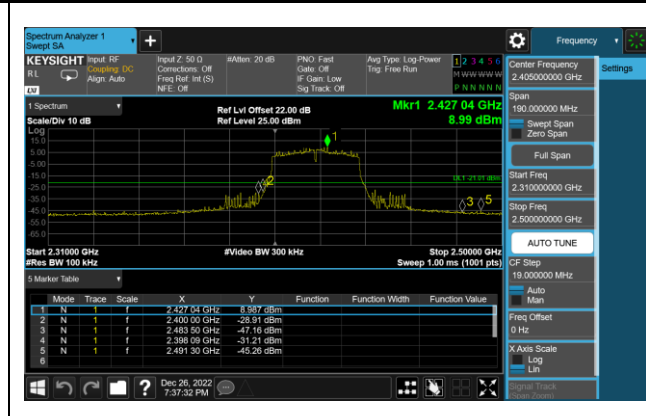

802.11 g CH06 (2437MHz)

802.11 g CH06 (2437MHz)

802.11 g CH06 (2437MHz)

802.11 g CH11 (2462MHz)

802.11 g CH11 (2462MHz)

802.11 g CH11 (2462MHz)

802.11 n20 CH01 (2412MHz)

802.11 n20 CH01 (2412MHz)

802.11 n20 CH01 (2412MHz)

802.11 n20 CH06 (2437MHz)

802.11 n20 CH06 (2437MHz)

802.11 n20 CH06 (2437MHz)

802.11 n20 CH11 (2462MHz)

802.11 n20 CH11 (2462MHz)

802.11 n20 CH11 (2462MHz)

802.11 n40 CH03 (2422MHz)

802.11 n40 CH03 (2422MHz)

802.11 n40 CH03 (2422MHz)

802.11 n40 CH06 (2437MHz)

802.11 n40 CH06 (2437MHz)

802.11 n40 CH06 (2437MHz)

802.11 n40 CH09 (2452MHz)

802.11 n40 CH09 (2452MHz)

802.11 n40 CH09 (2452MHz)