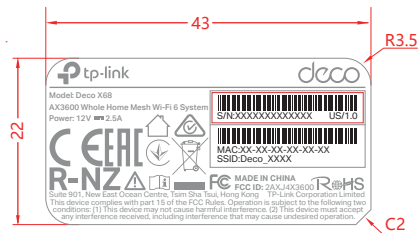

料号:

标贴尺寸: 43\*22mm ±0.2; R3.5, C2

文字转曲 (来料效果图)

备注:

- 1) S/N码由工厂用 20\*4(7210500308) 空白标贴打印, 贴于产品规格标贴指定位置;
- 2) MAC地址、SSID由工厂直接打印于产品规格标贴指定位置。  
 MAC: 条码由“XXXXXXXXXXXX”生成, 文本格式写成“XX-XX-XX-XX-XX-XX”; 具体内容以软件生成为准  
 SSID: “Deco\_”为固定内容, XXXX为MAC地址后四位(大写), 具体内容以软件生成为准
- 3) 图示条码均为示意, 具体请以生产实际为准。

走纸示意图:  
跳距: 3mm  
边距: 3mm

普联技术有限公司 TP-LINK TECHNOLOGIES CO., LTD.			
名称	Deco X68(US) 1.0_产品规格标贴	Logo	Pantone 877C
版本	A4	底色	白色
材质	100#珠光合成纸+雾膜	文字	Pantone 877C
模具	水波纹-169	其它	Pantone 877C
机型版本号	Deco X68(US) 1.0	结构工程师	
设计	陈映徽	硬件工程师	
完成日期	2020-10-19	产品工程师	
记录与上一版的区别	更新FCC ID	平面负责人	

Label location