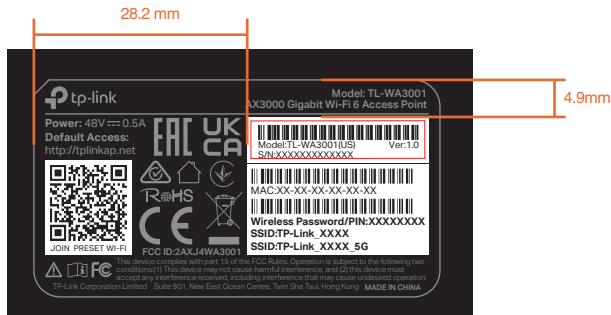

料号: 7202507577

53.7*28.7±0.2 mm, R3.5, C2

*尺寸按标贴框尺寸-1.3mm的标准制作

文件转曲线 (供应商来料效果图)

备注:

1. S/N码由工厂用23*5 mm的空白标贴(7210500097)打印并贴于产品规格标贴上;
2. MAC、PIN、SSID由工厂直接打印在产品规格标贴上;
MAC条码由“XXXXXXXXXX”生成,文本打印为“XX-XX-XX-XX-XX-XX”。
3. 图示条码均为示意,具体请以生产实际为准。

二维码制: QR CODE;
二维码尺寸: 10*10 mm; 误差要求正负1MM;
二维码内容: “WIFI:T:WPA;S:SSID;P:Wireless Password/PIN;”, 其中“SSID”及“Wireless Password/PIN”内容与产品规格标贴SSID及 Wireless Password/PIN一维码内容对应; 对于双频及三频产品, 打印2.4G Wi-Fi的二维码

卷装供货
 跳距: 3mm
 边距: 3mm
 文字正方向出纸

普联技术有限公司 TP-LINK TECHNOLOGIES CO., LTD.			
名称	TL-WA3001(US)1.0产品规格标贴	Logo	
版本	A1	颜色	底色 黑色
材质	80g艾利铜版纸+雾膜	文字	
模具	黑豹-240	其它	Pantone 877C
机型版本号	TL-WA3001(US)1.0	审核	结构工程师
设计	庄剧慈	核	硬件工程师
完成日期	2021-11-05		产品工程师
记录与上一版的区别			平面负责人

Label location