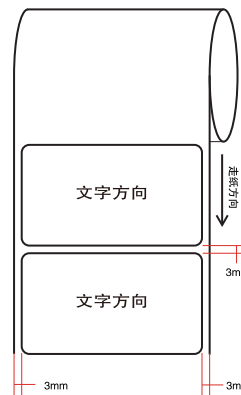

料号: 7202507577

53.7*28.7±0.2 mm, R3.5, C2

*尺寸按标贴框尺寸-1.3mm的标准制作

文件转曲线 (供应商来料效果图)

备注:

1. S/N码由工厂用23*5 mm的空白标贴(7210500097)打印并贴于产品规格标贴上;
2. MAC、PIN、SSID由工厂直接打印在产品规格标贴上;
MAC条码由“XXXXXXXXXX”生成,文本打印为“XX-XX-XX-XX-XX-XX”。
3. 图示条码均为示意,具体请以生产实际为准。

二维码制: QR CODE;
二维码尺寸: 10*10 mm; 误差要求正负1MM;
二维码内容: “WIFI:T:WPA;S:SSID;P:Wireless Password/PIN;”, 其中“SSID”及“Wireless Password/PIN”内容与产品规格标贴SSID及 Wireless Password/PIN一维码内容对应; 对于双频及三频产品, 打印2.4G Wi-Fi的二维码

卷装供货
 跳距: 3mm
 边距: 3mm
 文字正方向出纸

普联技术有限公司 TP-LINK TECHNOLOGIES CO., LTD.			
名称	TL-WA3001(US)1.0产品规格标贴	Logo	
版本	A1	颜色	底色 黑色
材质	80g艾利铜版纸+雾膜	文字	
模具	黑豹-240	其它	Pantone 877C
机型版本号	TL-WA3001(US)1.0	审核	结构工程师
设计	庄剧慈	核	硬件工程师
完成日期	2021-11-05		产品工程师
记录与上一版的区别			平面负责人

Label location