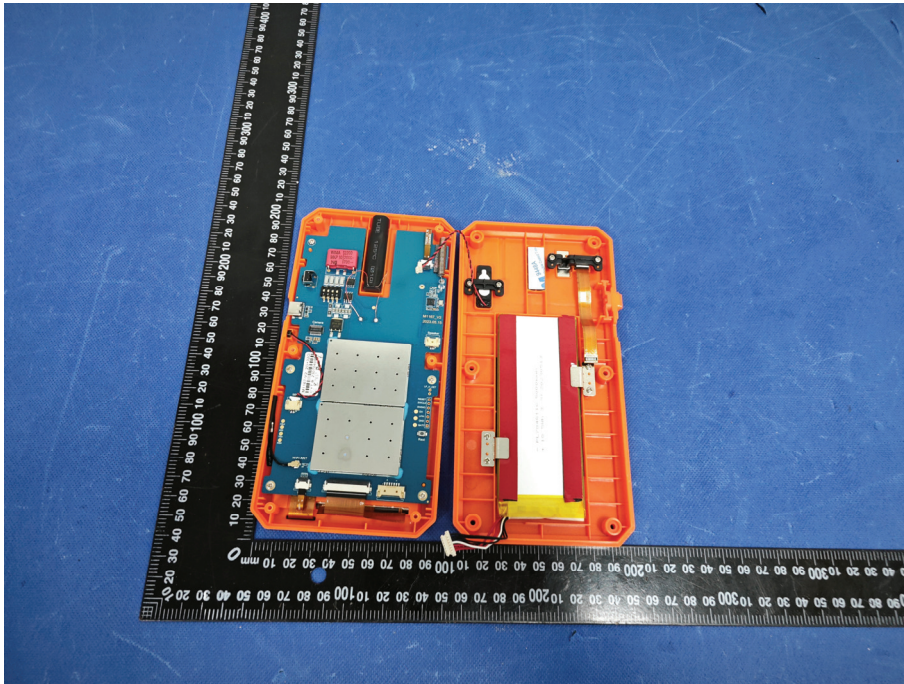

# EUT PHOTO(Internal Photos)

315MHz/433MHz  
ANT

BT/WIFI ANT