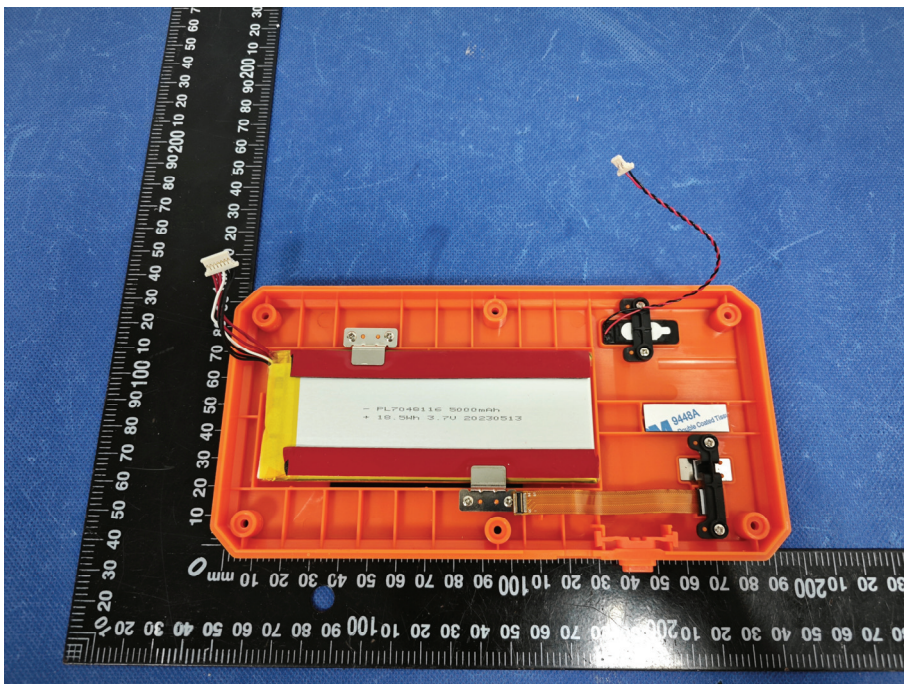

# EUT PHOTO(Internal Photos)

315MHz/433MHz  
ANT

BT/WIFI ANT