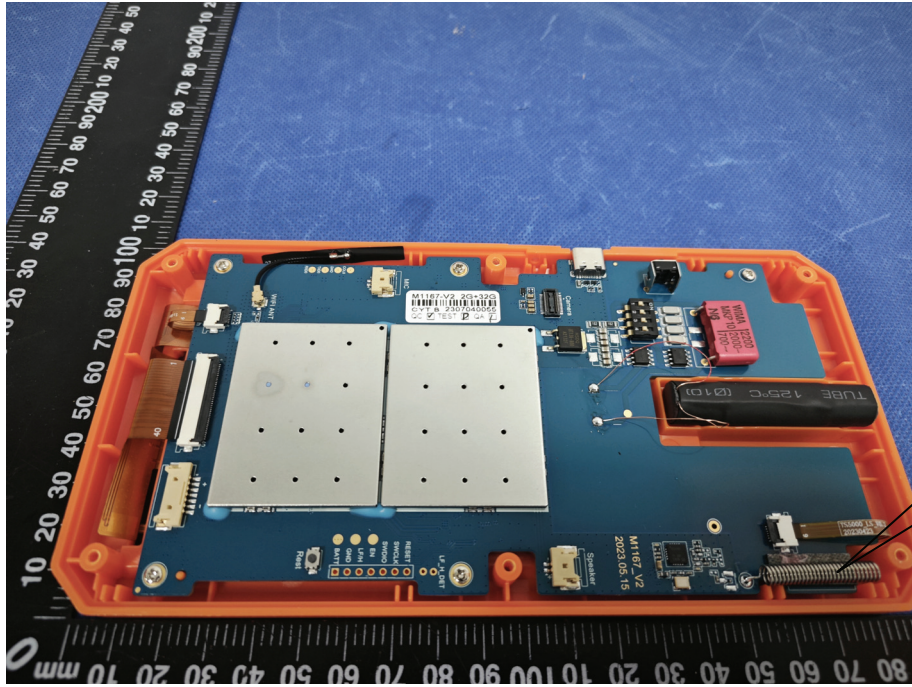

# EUT PHOTO(Internal Photos)

315MHz/433MHz  
ANT

BT/WIFI ANT