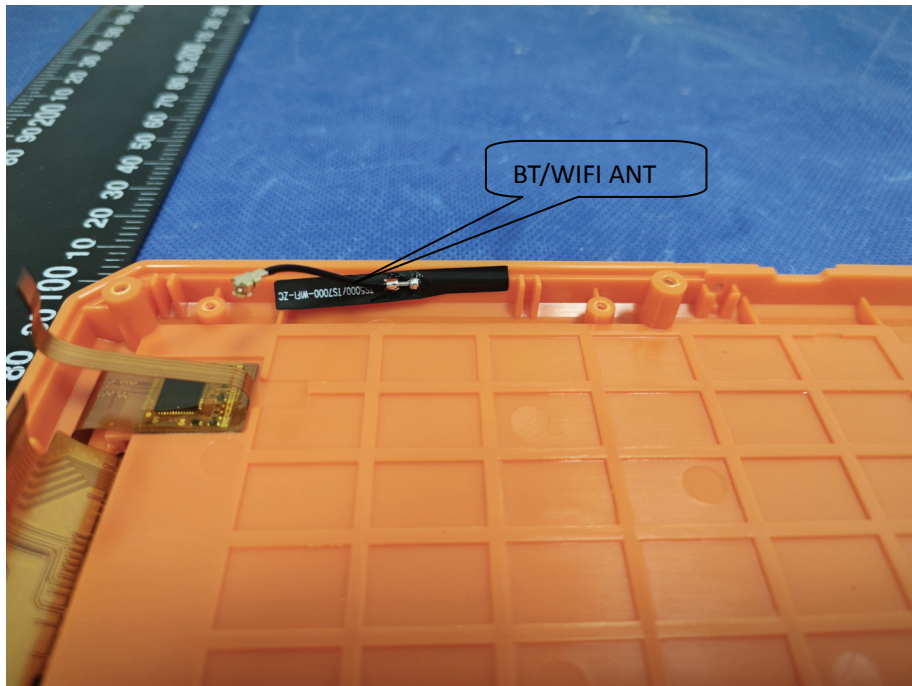

# EUT PHOTO(Internal Photos)

315MHz/433MHz  
ANT

BT/WIFI ANT