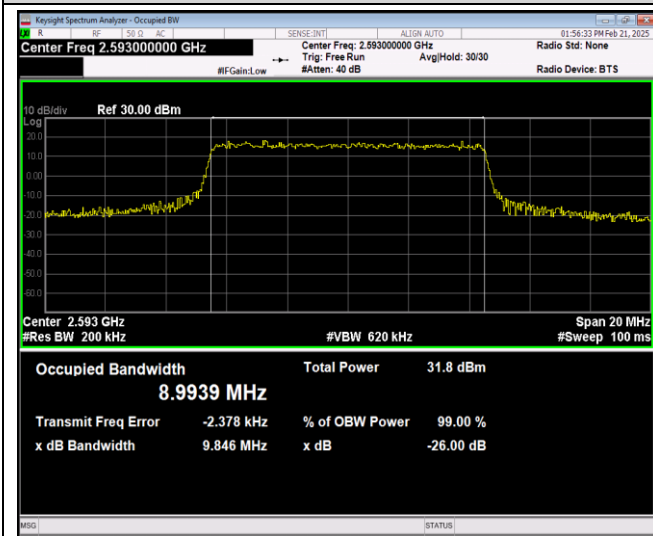

Band41-10MHz-QPSK-39700-50RB#0

Band41-10MHz-QPSK-40620-50RB#0

Band41-10MHz-QPSK-41540-50RB#0

Band41-10MHz-16QAM-39700-50RB#0

Band41-10MHz-16QAM-40620-50RB#0

Band41-10MHz-16QAM-41540-50RB#0

Band41-10MHz-64QAM-39700-50RB#0