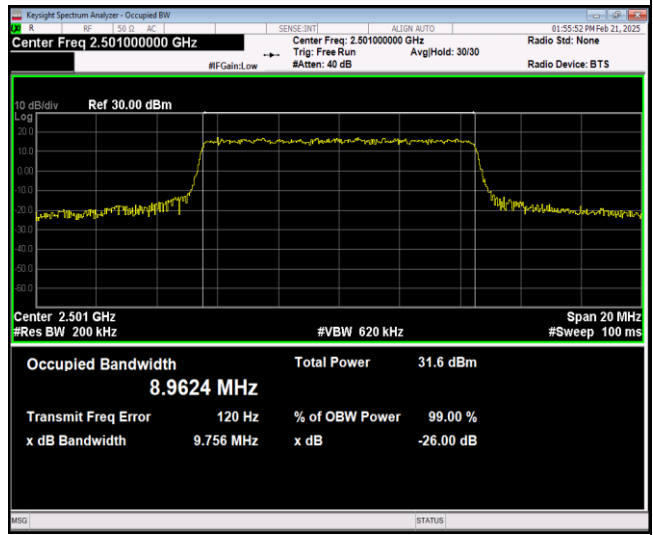

Band41-10MHz-QPSK-39700-50RB#0

Band41-10MHz-QPSK-40620-50RB#0

Band41-10MHz-QPSK-41540-50RB#0

Band41-10MHz-16QAM-39700-50RB#0

Band41-10MHz-16QAM-40620-50RB#0

Band41-10MHz-16QAM-41540-50RB#0

Band41-10MHz-64QAM-39700-50RB#0