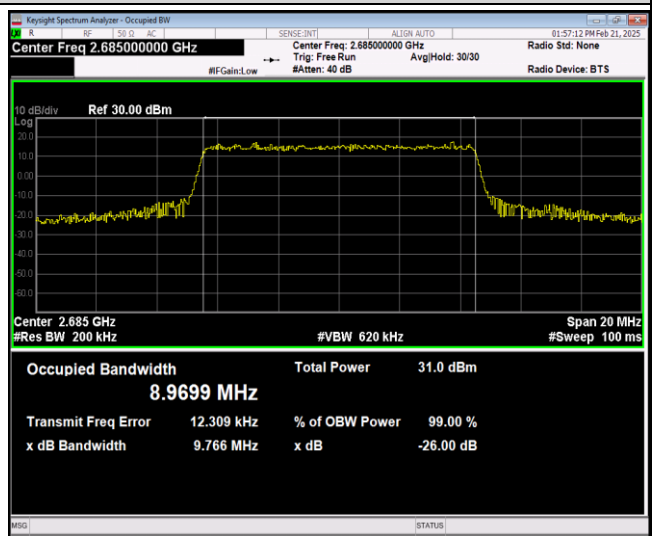

Band41-10MHz-QPSK-39700-50RB#0

Band41-10MHz-QPSK-40620-50RB#0

Band41-10MHz-QPSK-41540-50RB#0

Band41-10MHz-16QAM-39700-50RB#0

Band41-10MHz-16QAM-40620-50RB#0

Band41-10MHz-16QAM-41540-50RB#0

Band41-10MHz-64QAM-39700-50RB#0