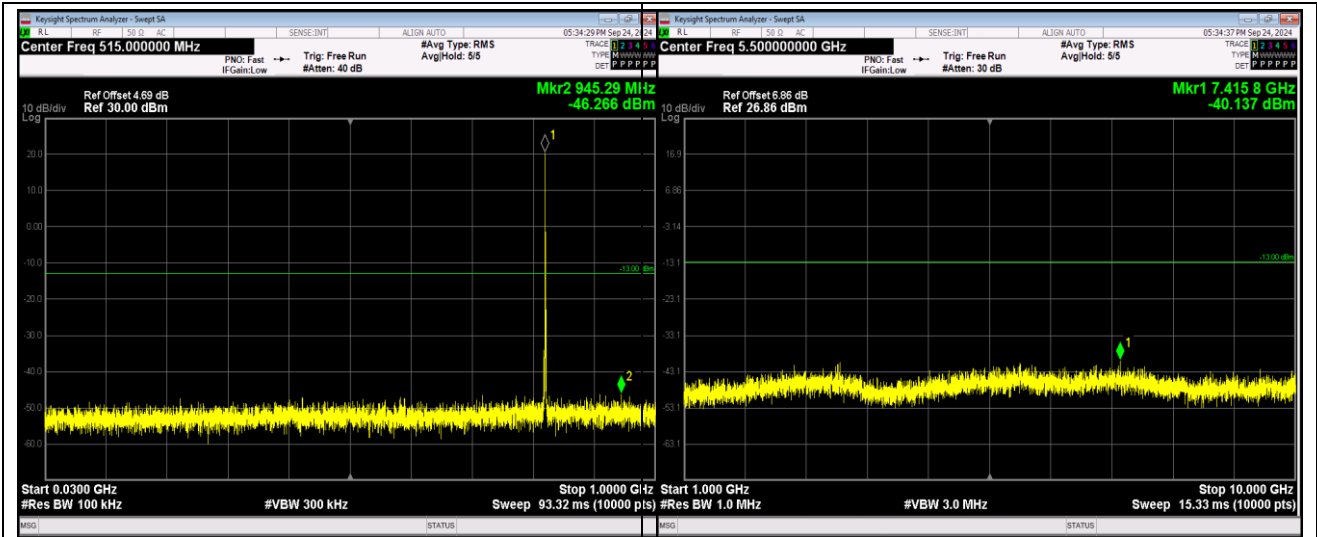

Band4-20MHz-16QAM-20300-1RB#0-Range2:1000~20000MHz

Band5-1.4MHz-QPSK-20407-1RB#0-Range1:30~1000MHz

Band5-1.4MHz-QPSK-20407-1RB#0-Range2:1000~20000MHz

Band5-1.4MHz-16QAM-20525-1RB#0-Range1:30~1000MHz

Band5-1.4MHz-16QAM-20525-1RB#0-Range2:1000~10000MHz