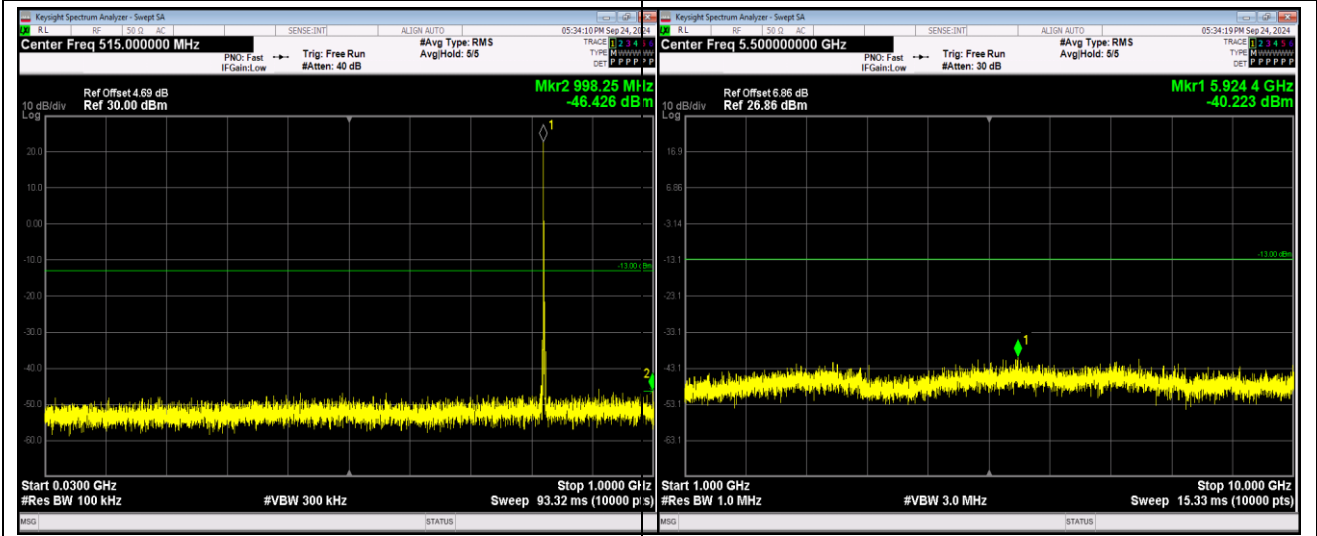

Band5-1.4MHz-QPSK-20407-1RB#0-Range1:30~1000MHz

Band5-1.4MHz-QPSK-20407-1RB#0-Range2:1000~20000MHz