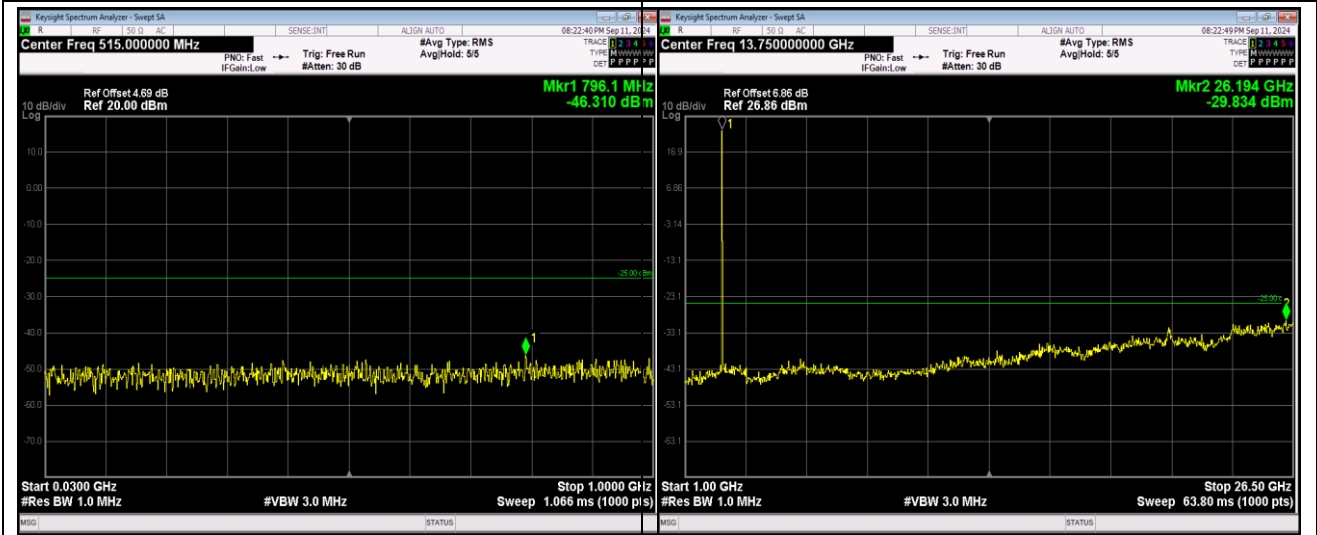

Band5-1.4MHz-16QAM-20643-1RB#0-Range1:30~1000MHz

Band5-1.4MHz-16QAM-20643-1RB#0-Range2:1000~10000MHz

Band7-5MHz-QPSK-21425-1RB#0-Range1:30~1000MHz

Band7-5MHz-QPSK-21425-1RB#0-Range2:1000~26500MHz

Band7-5MHz-16QAM-20775-1RB#0-Range1:30~1000MHz