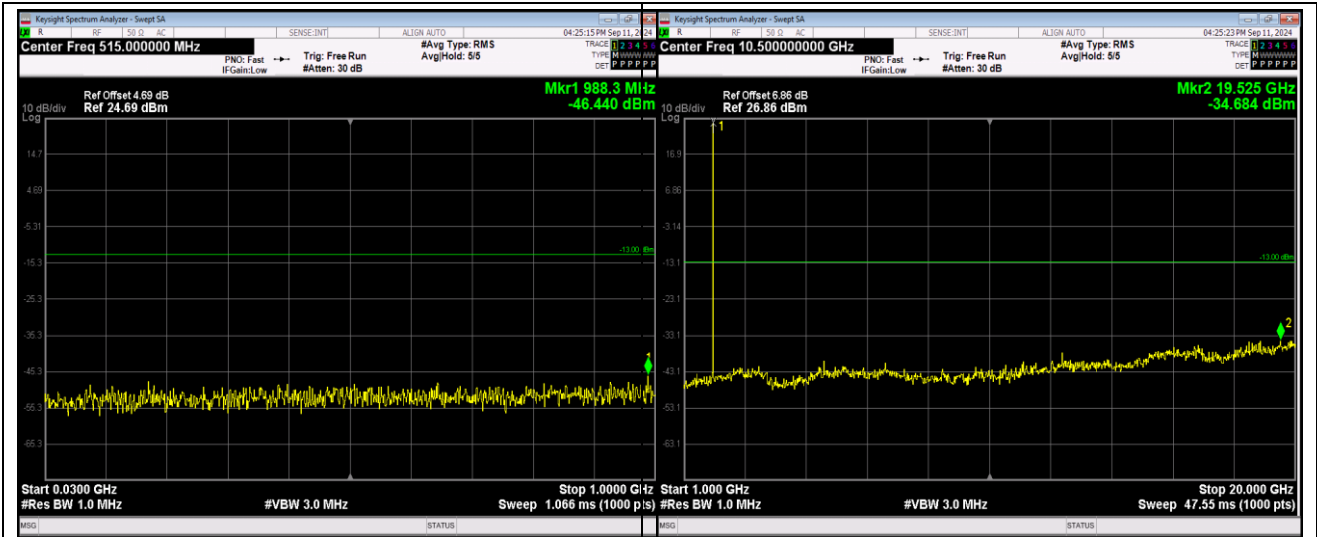

Band2-1.4MHz-16QAM-18607-1RB#0-Range2:1000~20000MHz

Band2-1.4MHz-16QAM-18607-1RB#0-Range1:30~1000MHz