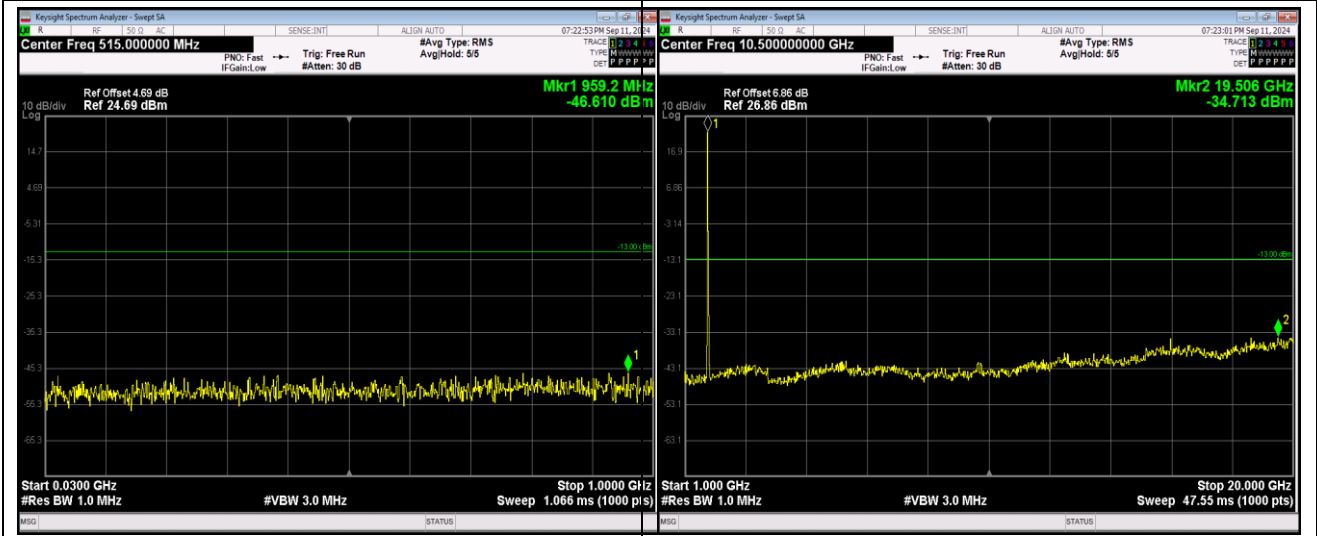

Band4-20MHz-QPSK-20175-1RB#0-Range1:30~1000MHz

Band4-20MHz-QPSK-20175-1RB#0-Range2:1000~20000MHz