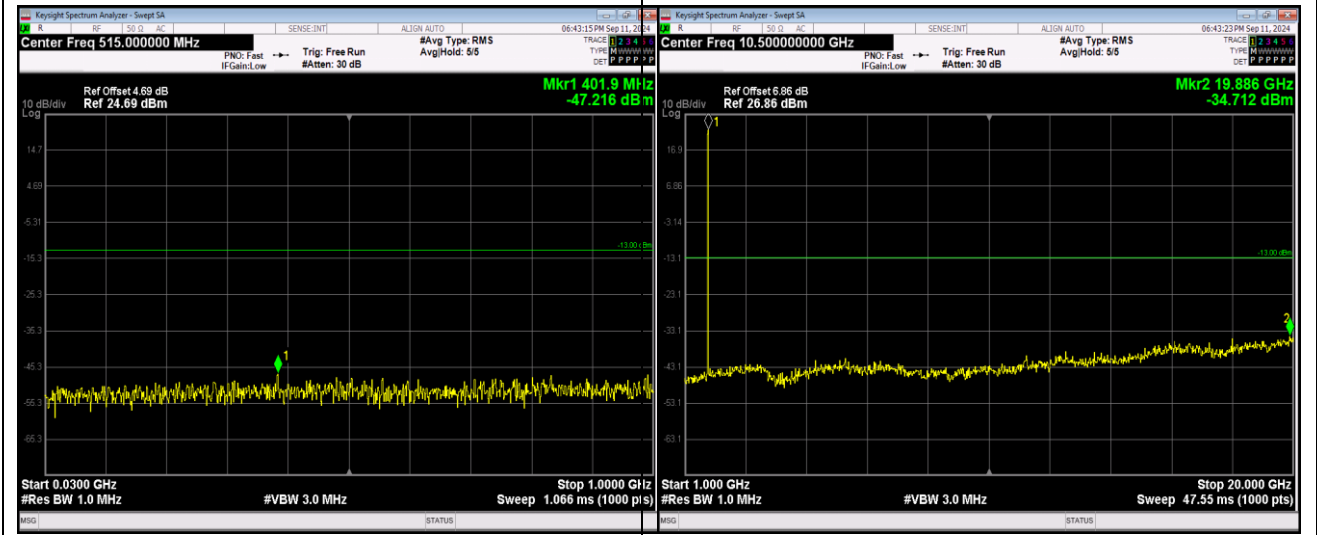

Band2-20MHz-16QAM-18700-1RB#0-Range2:1000~20000MHz

Band4-1.4MHz-QPSK-20175-1RB#0-Range1:30~1000MHz

Band4-1.4MHz-QPSK-20175-1RB#0-Range2:1000~20000MHz

Band4-1.4MHz-QPSK-20393-1RB#0-Range1:30~1000MHz

Band4-1.4MHz-QPSK-20393-1RB#0-Range2:1000~20000MHz