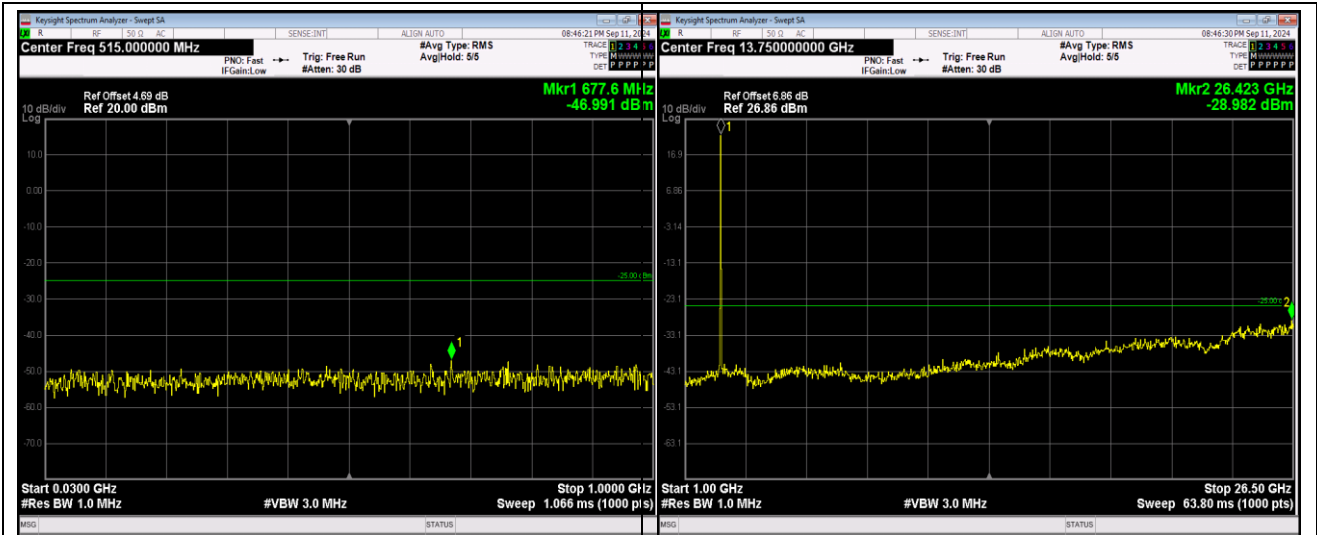

Band7-20MHz-QPSK-21100-1RB#0-Range2:1000~26500MHz

Band7-20MHz-QPSK-21100-1RB#0-Range1:30~1000MHz