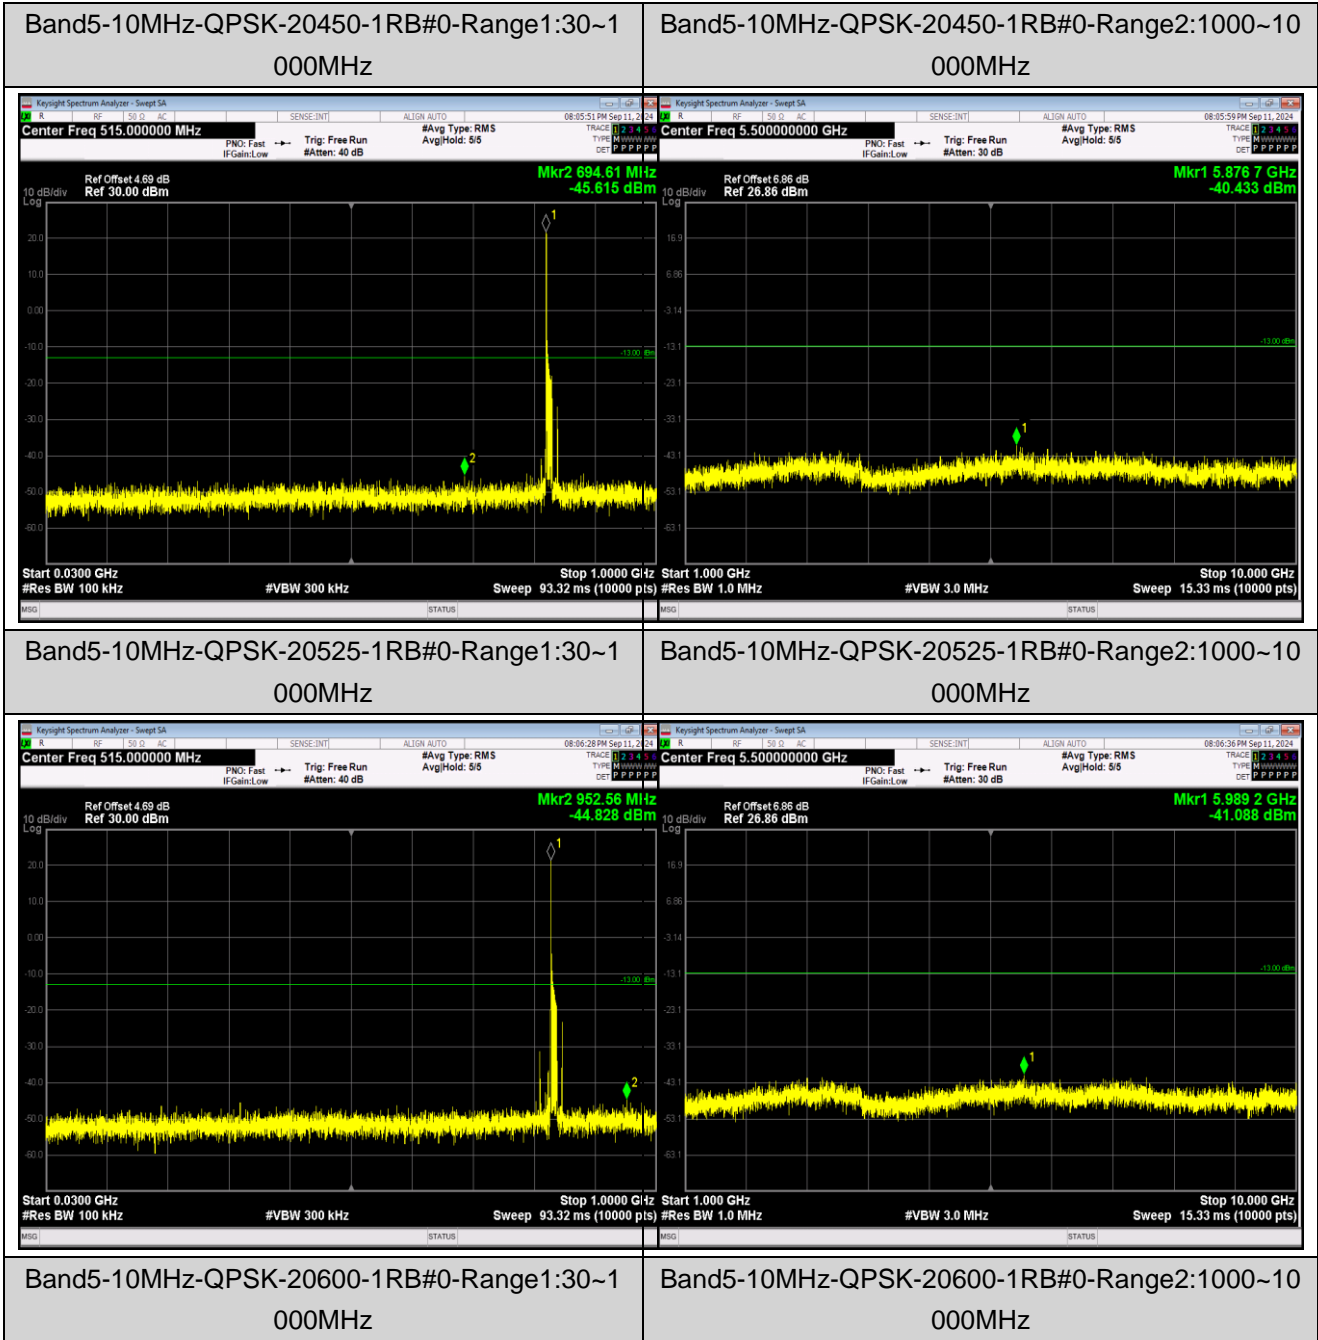

Band4-20MHz-QPSK-20050-1RB#0-Range1:30~1000MHz

Band4-20MHz-QPSK-20050-1RB#0-Range2:1000~20000MHz

Band4-20MHz-QPSK-20175-1RB#0-Range1:30~1000MHz

Band4-20MHz-QPSK-20175-1RB#0-Range2:1000~20000MHz

Band4-20MHz-16QAM-20300-1RB#0-Range1:30~1000MHz

Band4-20MHz-16QAM-20300-1RB#0-Range2:1000~20000MHz

Band5-1.4MHz-QPSK-20407-1RB#0-Range1:30~1000MHz

Band5-1.4MHz-QPSK-20407-1RB#0-Range2:1000~20000MHz

Band5-1.4MHz-16QAM-20525-1RB#0-Range1:30~1000MHz

Band5-1.4MHz-16QAM-20525-1RB#0-Range2:1000~10000MHz

Band5-1.4MHz-16QAM-20643-1RB#0-Range1:30~1000MHz

Band5-1.4MHz-16QAM-20643-1RB#0-Range2:1000~10000MHz

Band7-5MHz-QPSK-21425-1RB#0-Range1:30~1000MHz

Band7-5MHz-QPSK-21425-1RB#0-Range2:1000~26500MHz

Band7-5MHz-16QAM-20775-1RB#0-Range1:30~1000MHz