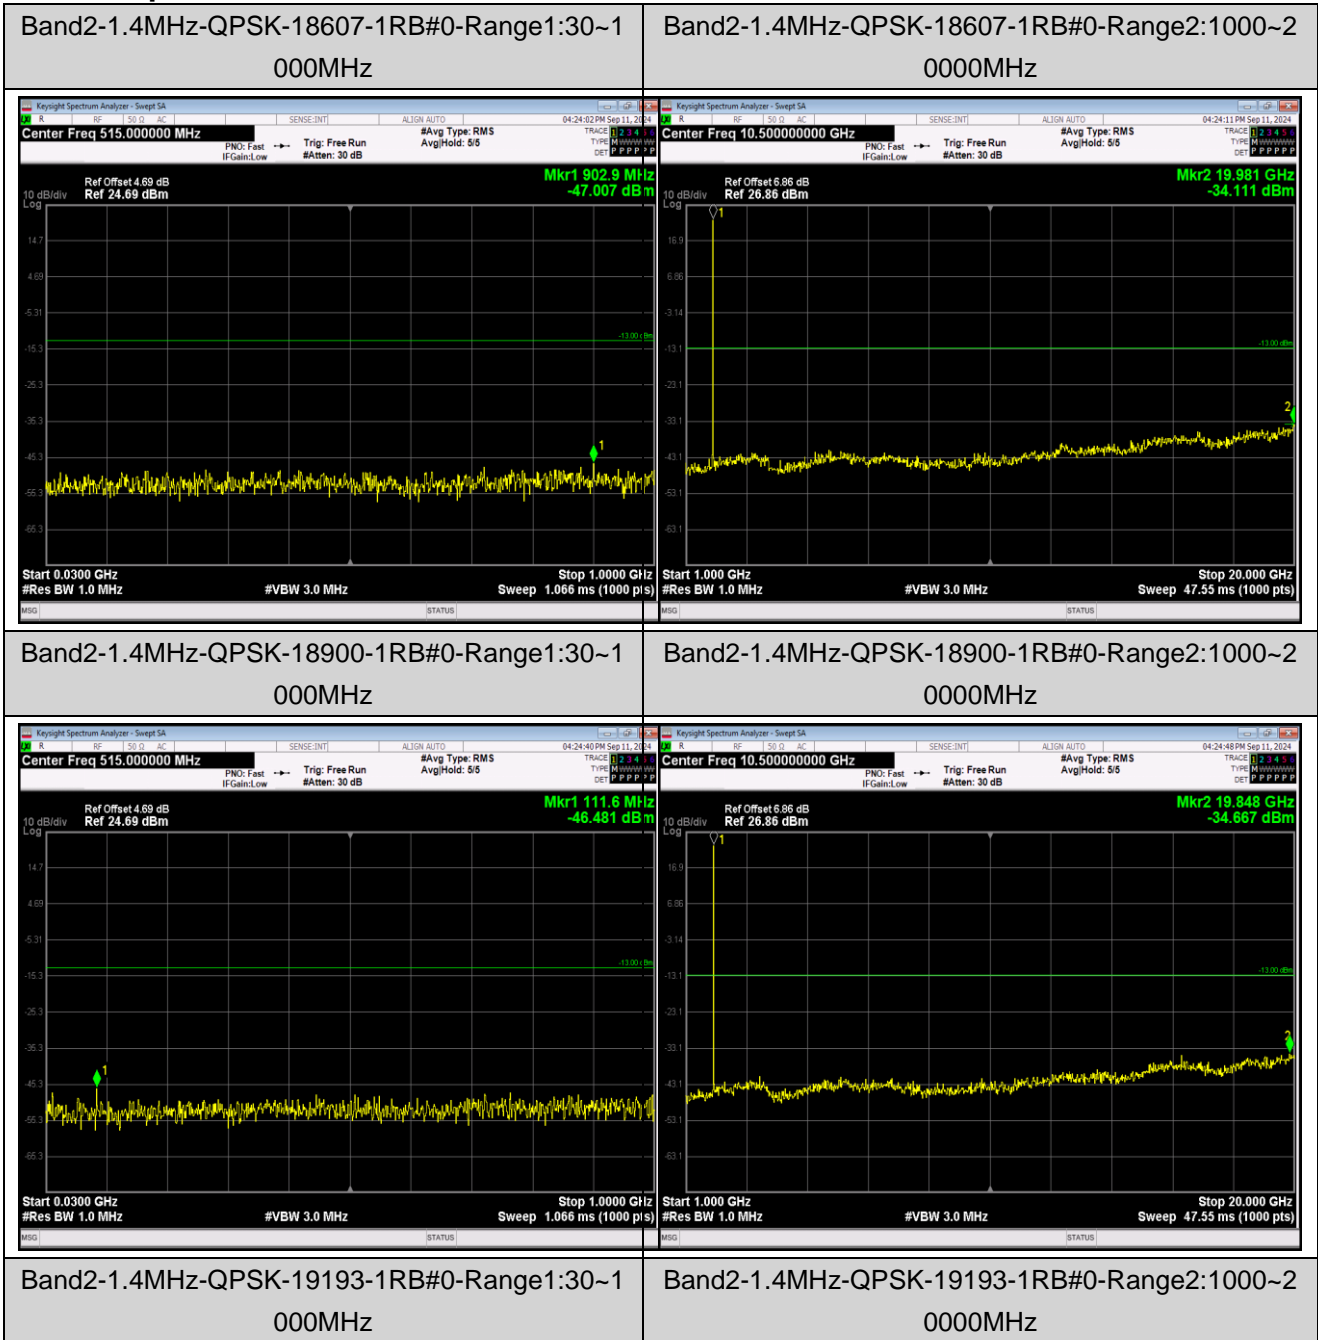

Test Graphs