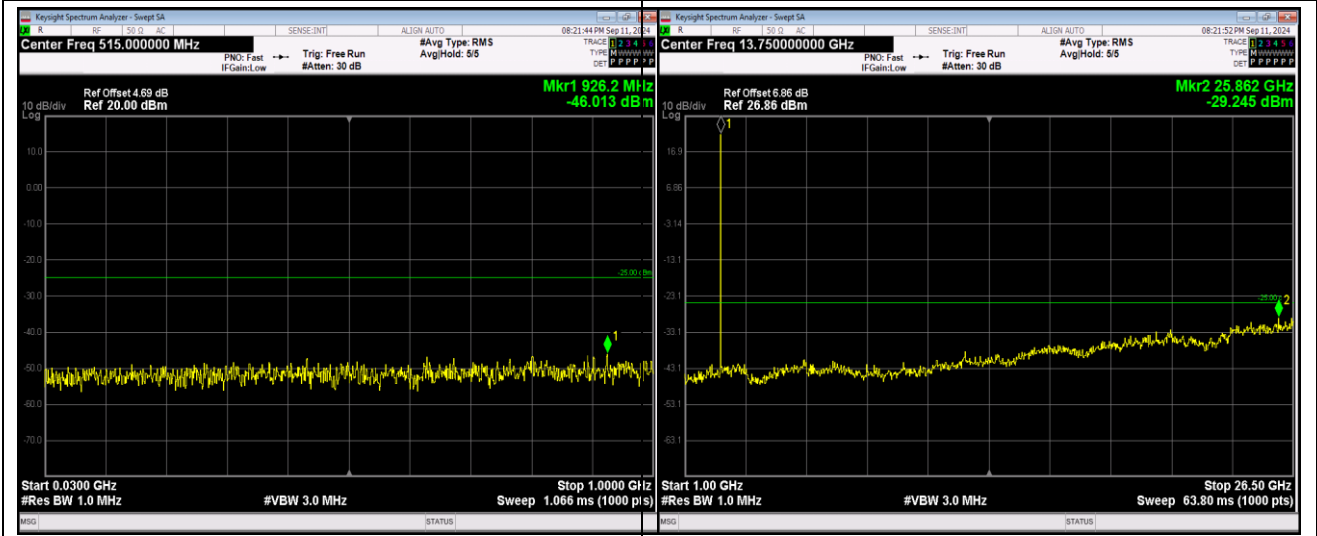

Band7-5MHz-16QAM-20775-1RB#0-Range1:30~1000MHz

Band7-5MHz-16QAM-20775-1RB#0-Range2:1000~26500MHz