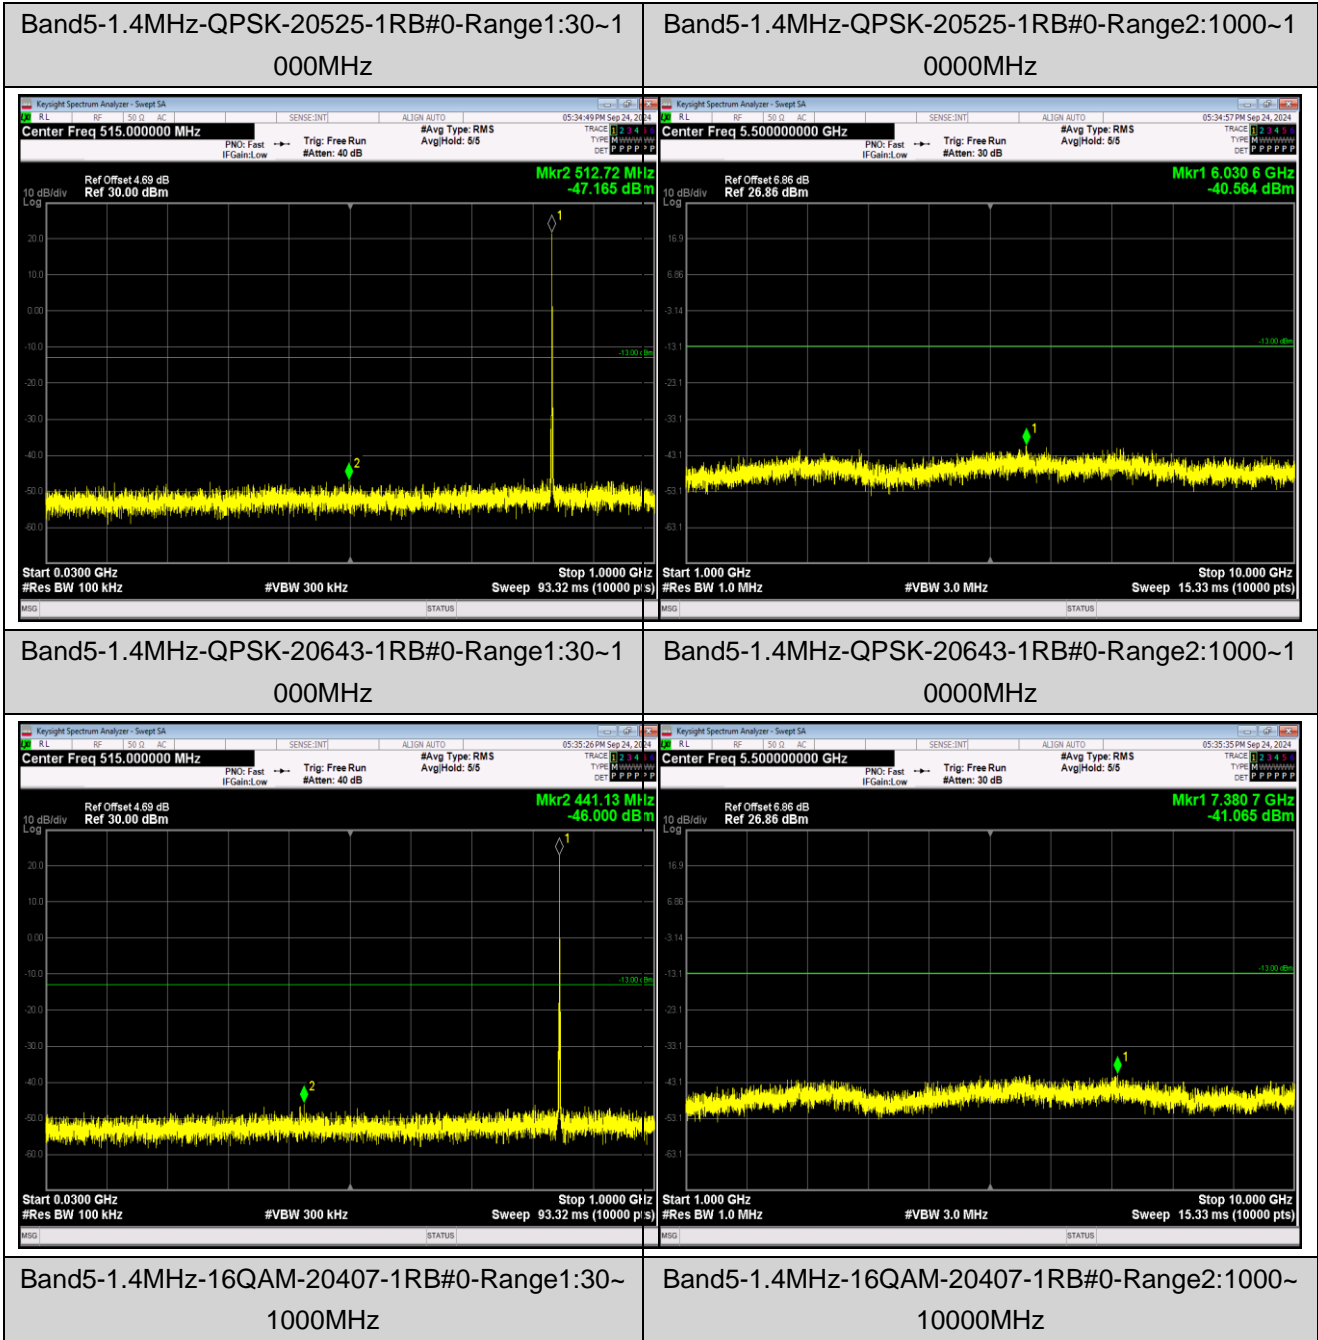

Band2-20MHz-16QAM-18700-1RB#0-Range2:1000~20000MHz

Band4-1.4MHz-QPSK-20175-1RB#0-Range1:30~1000MHz

Band4-1.4MHz-QPSK-20175-1RB#0-Range2:1000~20000MHz

Band4-1.4MHz-QPSK-20393-1RB#0-Range1:30~1000MHz

Band4-1.4MHz-QPSK-20393-1RB#0-Range2:1000~20000MHz

Band4-20MHz-QPSK-20050-1RB#0-Range1:30~1000MHz

Band4-20MHz-QPSK-20050-1RB#0-Range2:1000~20000MHz

Band4-20MHz-QPSK-20175-1RB#0-Range1:30~1000MHz

Band4-20MHz-QPSK-20175-1RB#0-Range2:1000~20000MHz

Band4-20MHz-16QAM-20300-1RB#0-Range1:30~1000MHz

Band4-20MHz-16QAM-20300-1RB#0-Range2:1000~20000MHz

Band5-1.4MHz-QPSK-20407-1RB#0-Range1:30~1000MHz

Band5-1.4MHz-QPSK-20407-1RB#0-Range2:1000~20000MHz

Band5-1.4MHz-16QAM-20525-1RB#0-Range1:30~1000MHz

Band5-1.4MHz-16QAM-20525-1RB#0-Range2:1000~10000MHz