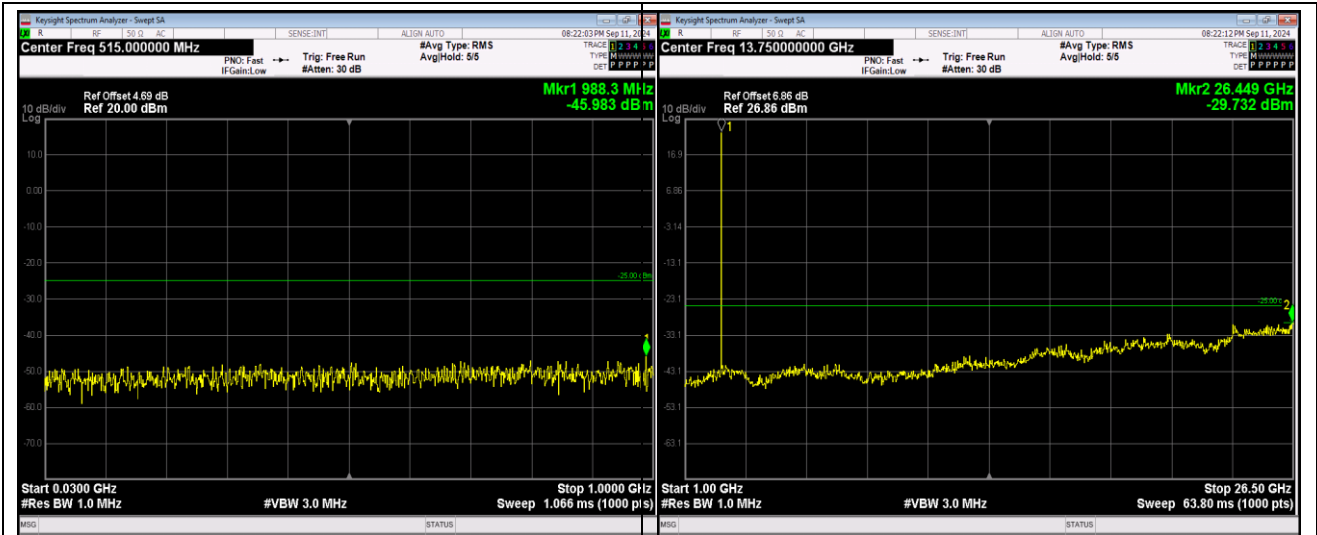

Band5-1.4MHz-16QAM-20643-1RB#0-Range1:30~1000MHz

Band5-1.4MHz-16QAM-20643-1RB#0-Range2:1000~10000MHz

Band7-5MHz-QPSK-21425-1RB#0-Range1:30~1000MHz

Band7-5MHz-QPSK-21425-1RB#0-Range2:1000~26500MHz

Band7-5MHz-16QAM-20775-1RB#0-Range1:30~1000MHz