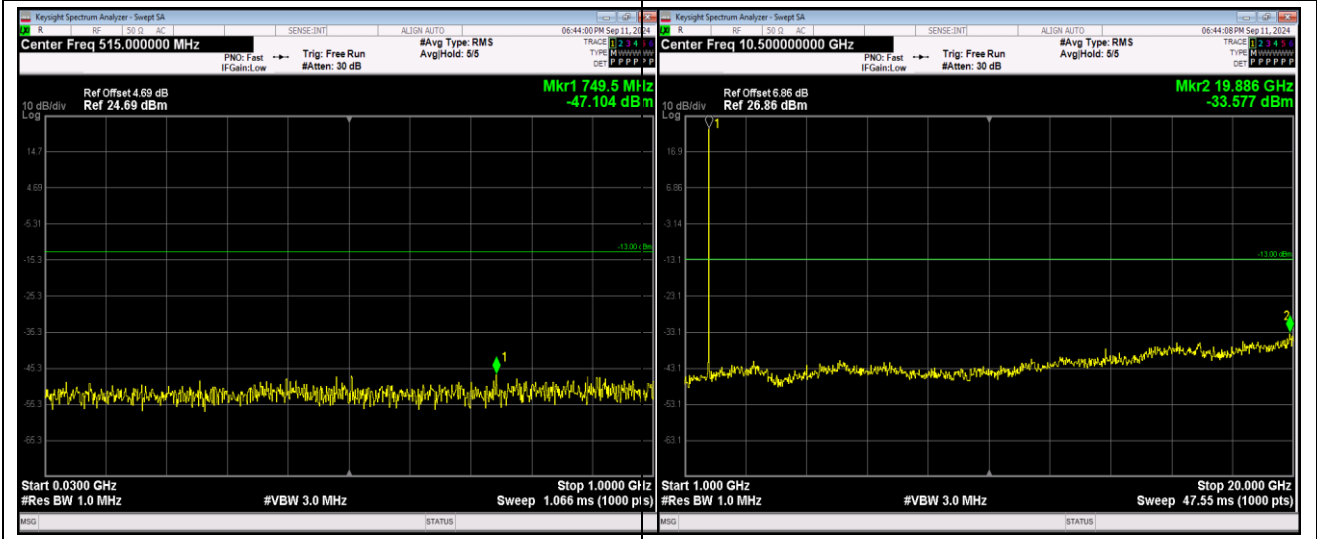

Band2-20MHz-16QAM-18700-1RB#0-Range2:1000~20000MHz

Band4-1.4MHz-QPSK-20175-1RB#0-Range1:30~1000MHz

Band4-1.4MHz-QPSK-20175-1RB#0-Range2:1000~20000MHz

Band4-1.4MHz-QPSK-20393-1RB#0-Range1:30~1000MHz

Band4-1.4MHz-QPSK-20393-1RB#0-Range2:1000~20000MHz