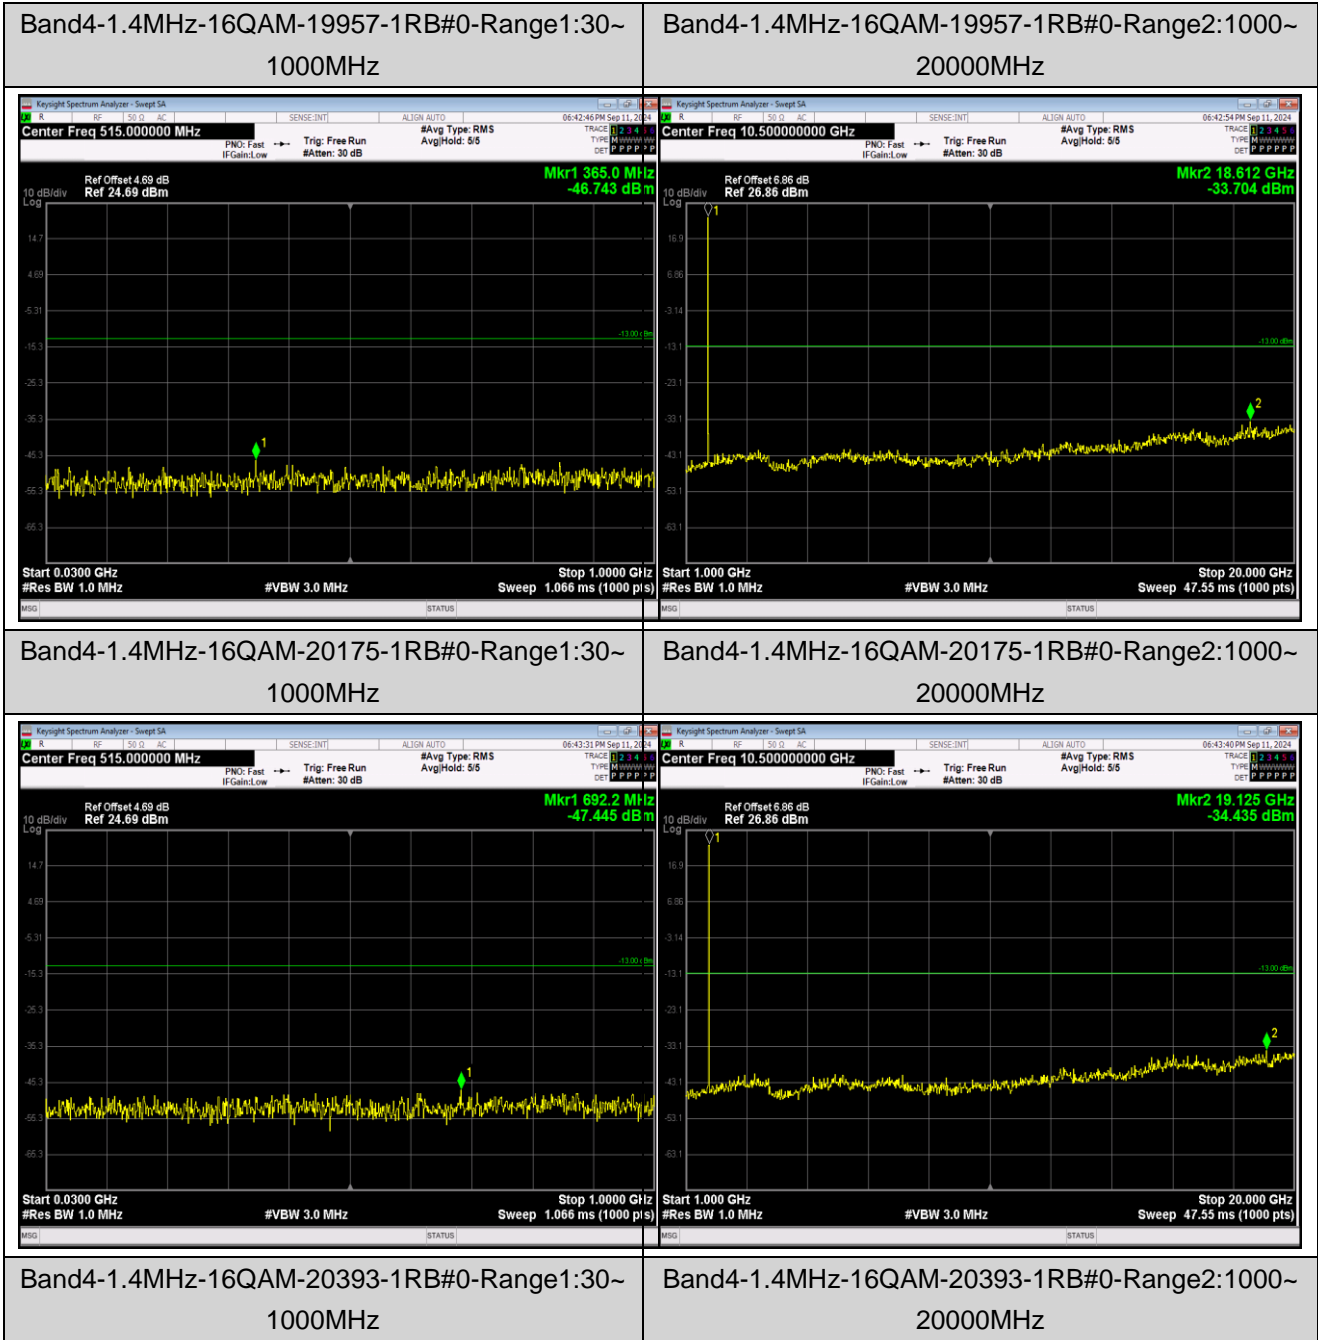

Band2-1.4MHz-16QAM-18900-1RB#0-Range1:30~1000MHz

Band2-1.4MHz-16QAM-18900-1RB#0-Range2:1000~20000MHz

Band2-20MHz-QPSK-19100-1RB#0-Range1:30~1000MHz

Band2-20MHz-QPSK-19100-1RB#0-Range2:1000~20000MHz

Band2-20MHz-16QAM-18700-1RB#0-Range1:30~1000MHz

Band2-20MHz-16QAM-18700-1RB#0-Range2:1000~20000MHz

Band4-1.4MHz-QPSK-20175-1RB#0-Range1:30~1000MHz

Band4-1.4MHz-QPSK-20175-1RB#0-Range2:1000~20000MHz

Band4-1.4MHz-QPSK-20393-1RB#0-Range1:30~1000MHz

Band4-1.4MHz-QPSK-20393-1RB#0-Range2:1000~20000MHz

Band4-20MHz-QPSK-20050-1RB#0-Range1:30~1000MHz

Band4-20MHz-QPSK-20050-1RB#0-Range2:1000~20000MHz

Band4-20MHz-QPSK-20175-1RB#0-Range1:30~1000MHz

Band4-20MHz-QPSK-20175-1RB#0-Range2:1000~20000MHz

Band4-20MHz-16QAM-20300-1RB#0-Range1:30~1000MHz