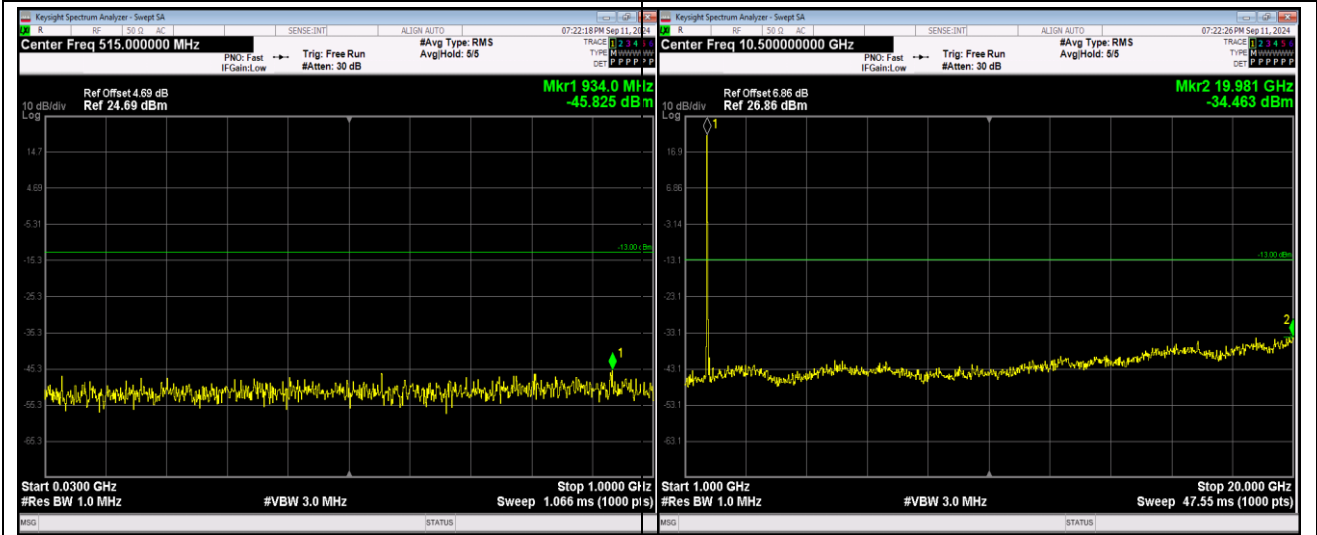

Band4-20MHz-QPSK-20050-1RB#0-Range1:30~1000MHz

Band4-20MHz-QPSK-20175-1RB#0-Range2:1000~20000MHz

Band4-20MHz-QPSK-20050-1RB#0-Range2:1000~20000MHz

Band4-20MHz-QPSK-20175-1RB#0-Range1:30~1000MHz