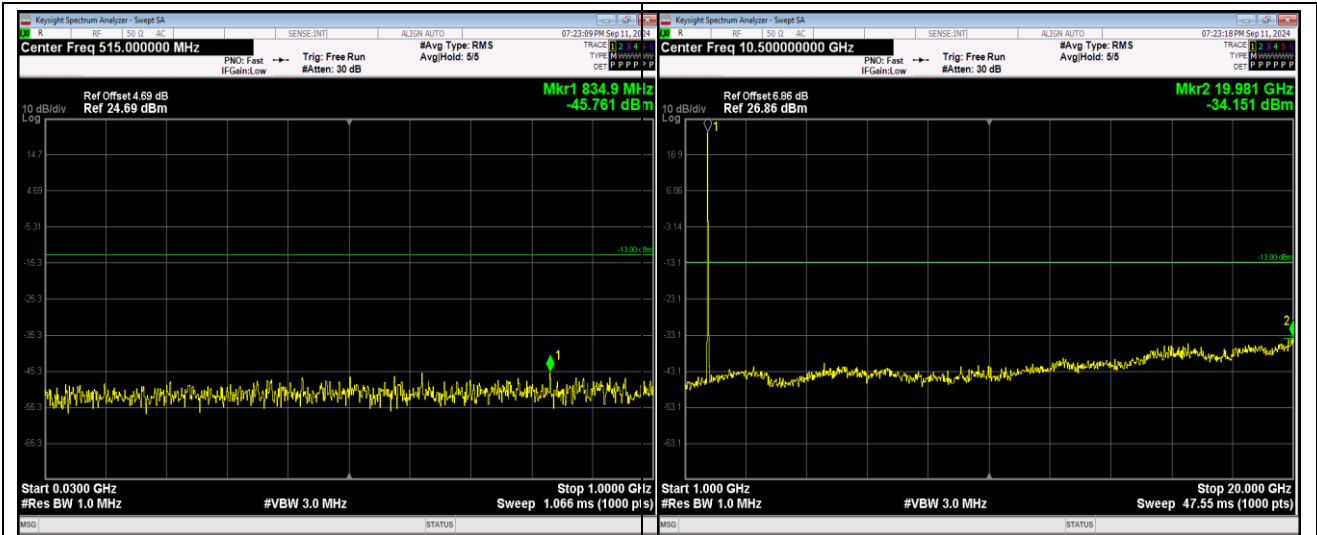

Band4-20MHz-QPSK-20050-1RB#0-Range1:30~1000MHz

Band4-20MHz-QPSK-20050-1RB#0-Range2:1000~20000MHz

Band4-20MHz-QPSK-20175-1RB#0-Range1:30~1000MHz

Band4-20MHz-QPSK-20175-1RB#0-Range2:1000~20000MHz

Band4-20MHz-16QAM-20300-1RB#0-Range1:30~1000MHz