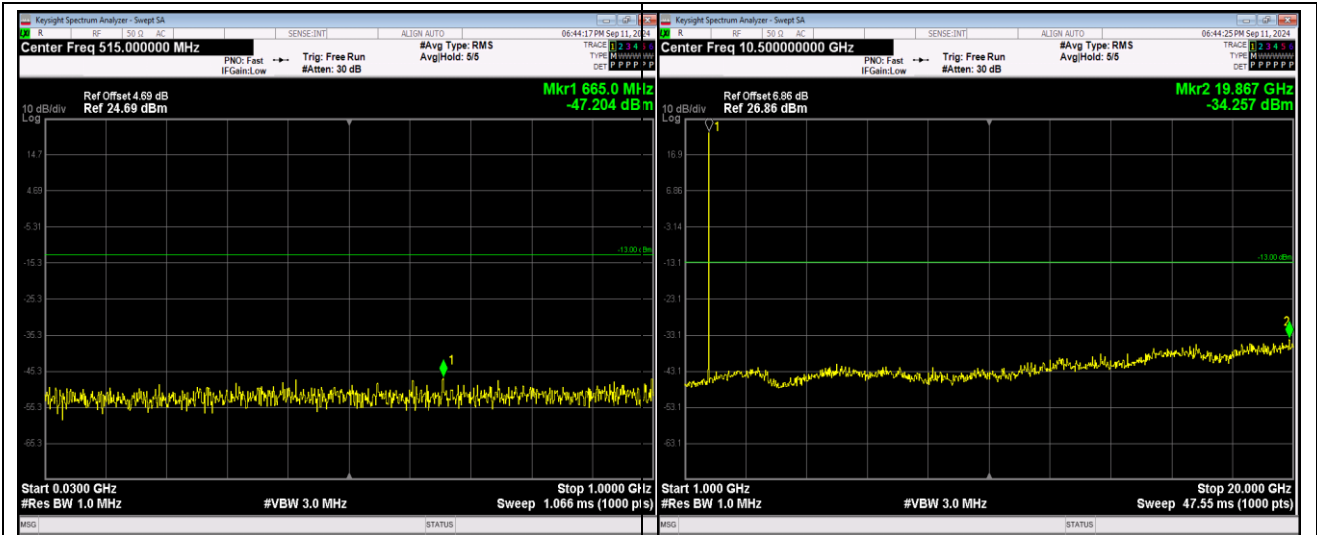

Band2-20MHz-16QAM-18700-1RB#0-Range2:1000~20000MHz

Band4-1.4MHz-QPSK-20175-1RB#0-Range1:30~1000MHz

Band4-1.4MHz-QPSK-20175-1RB#0-Range2:1000~20000MHz

Band4-1.4MHz-QPSK-20393-1RB#0-Range1:30~1000MHz

Band4-1.4MHz-QPSK-20393-1RB#0-Range2:1000~20000MHz