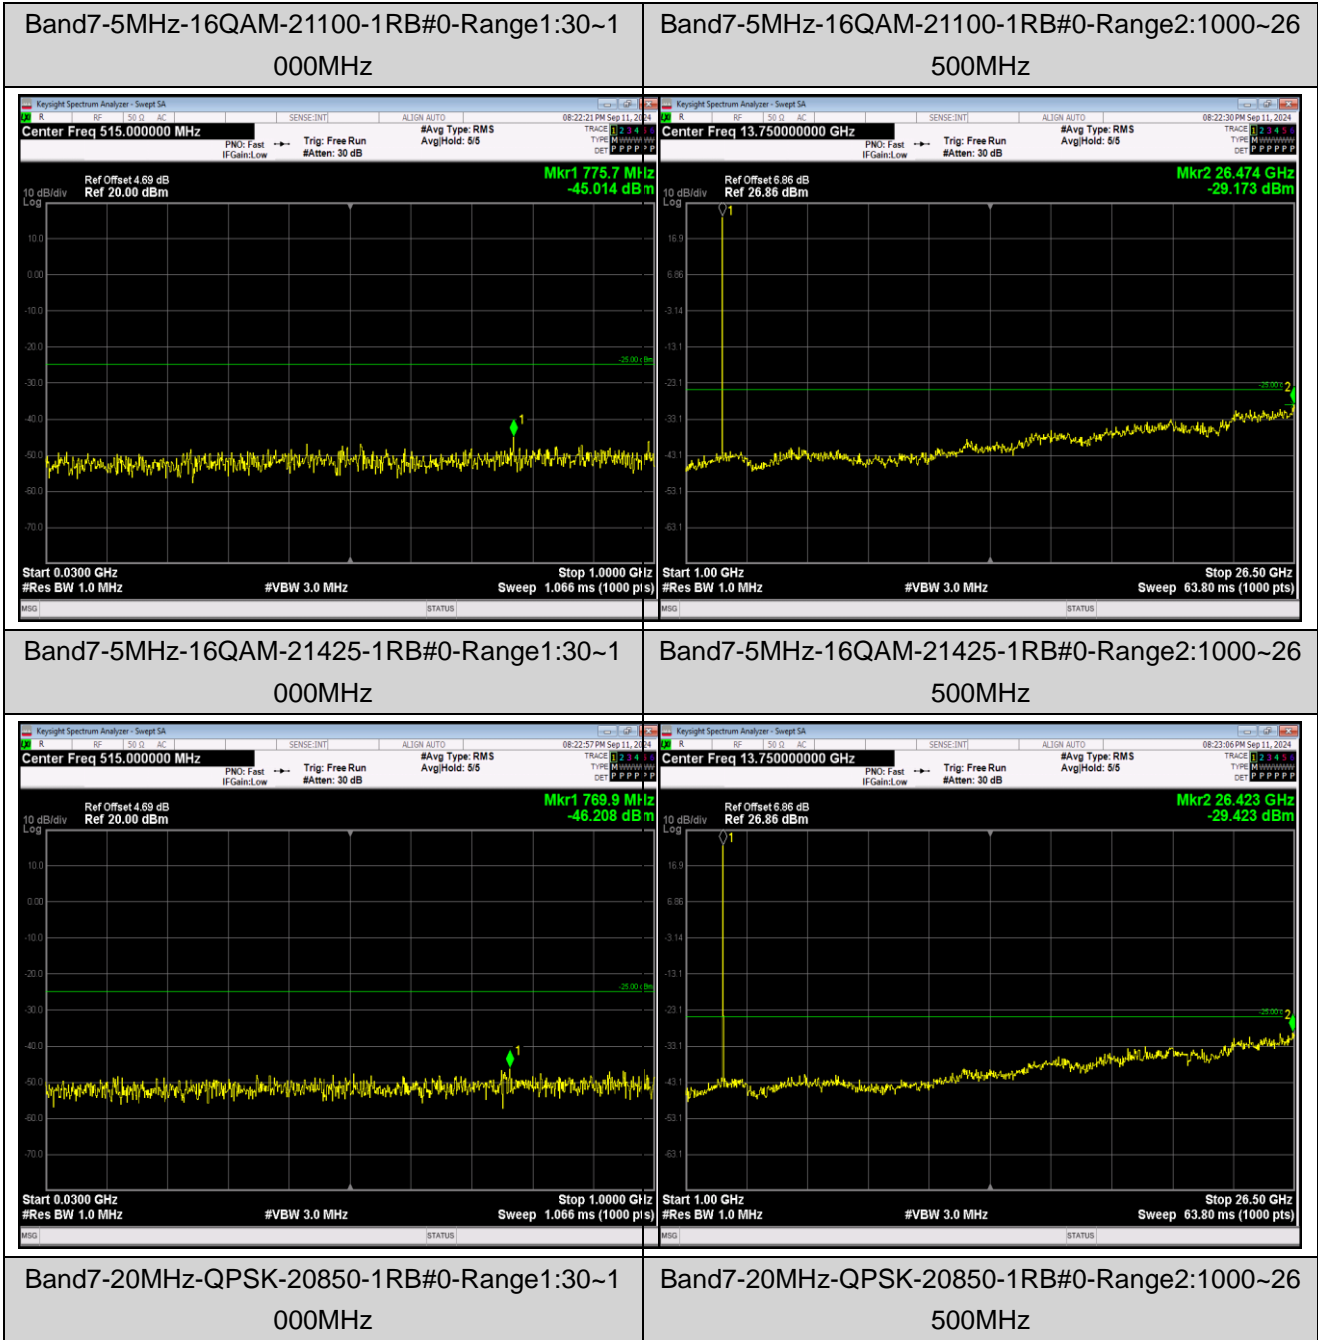

Band4-20MHz-QPSK-20050-1RB#0-Range1:30~1000MHz

Band4-20MHz-QPSK-20050-1RB#0-Range2:1000~20000MHz

Band4-20MHz-QPSK-20175-1RB#0-Range1:30~1000MHz

Band4-20MHz-QPSK-20175-1RB#0-Range2:1000~20000MHz

Band4-20MHz-16QAM-20300-1RB#0-Range1:30~1000MHz

Band4-20MHz-16QAM-20300-1RB#0-Range2:1000~20000MHz

Band5-1.4MHz-QPSK-20407-1RB#0-Range1:30~1000MHz

Band5-1.4MHz-QPSK-20407-1RB#0-Range2:1000~20000MHz

Band5-1.4MHz-16QAM-20525-1RB#0-Range1:30~1000MHz

Band5-1.4MHz-16QAM-20525-1RB#0-Range2:1000~10000MHz

Band5-1.4MHz-16QAM-20643-1RB#0-Range1:30~1000MHz

Band5-1.4MHz-16QAM-20643-1RB#0-Range2:1000~10000MHz

Band7-5MHz-QPSK-21425-1RB#0-Range1:30~1000MHz

Band7-5MHz-QPSK-21425-1RB#0-Range2:1000~26500MHz

Band7-5MHz-16QAM-20775-1RB#0-Range1:30~1000MHz

Band7-5MHz-16QAM-20775-1RB#0-Range2:1000~26500MHz

Band7-20MHz-QPSK-21100-1RB#0-Range1:30~1000MHz

Band7-20MHz-QPSK-21100-1RB#0-Range2:1000~26500MHz

Band7-20MHz-QPSK-21350-1RB#0-Range1:30~1000MHz

Band7-20MHz-QPSK-21350-1RB#0-Range2:1000~26500MHz