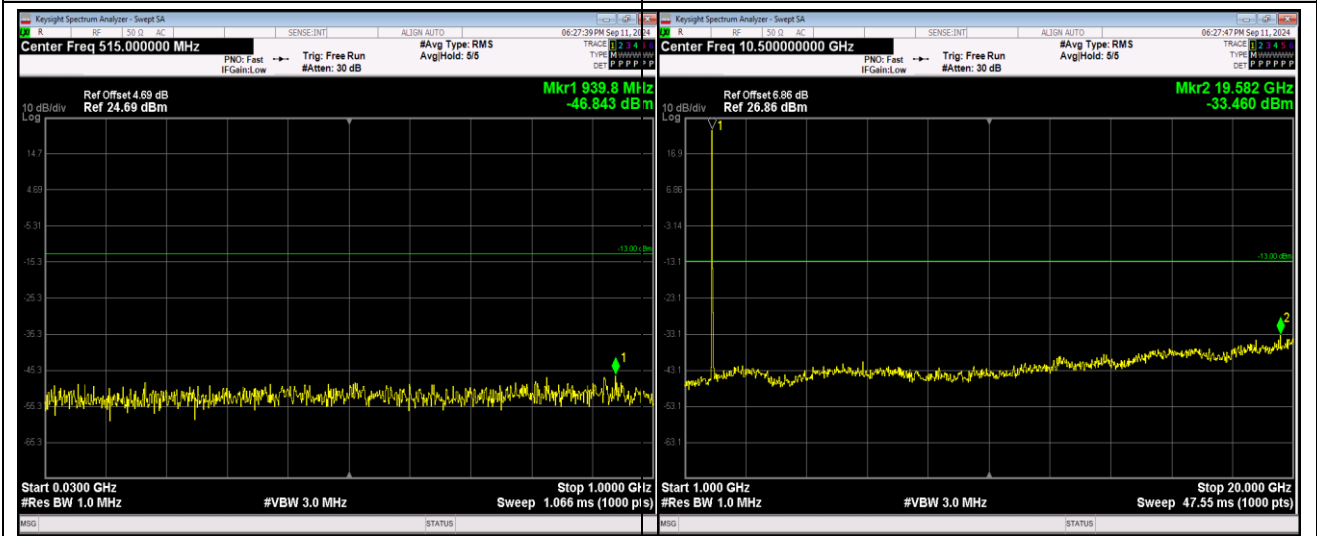

Band2-20MHz-16QAM-18700-1RB#0-Range1:30~1000MHz

Band2-20MHz-16QAM-18700-1RB#0-Range2:1000~20000MHz