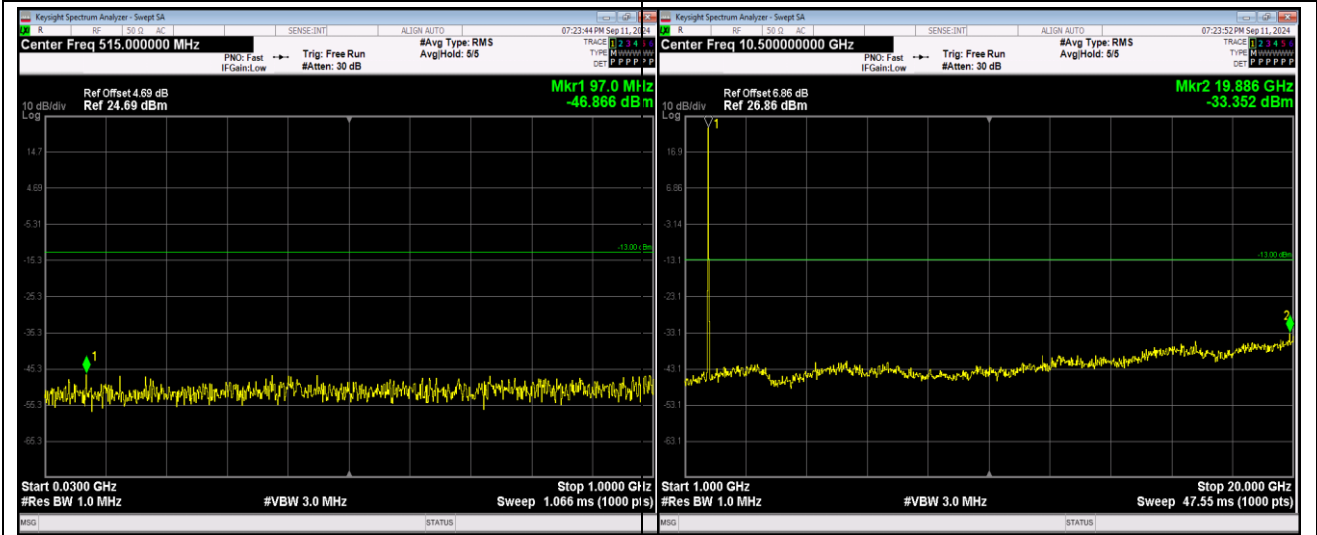

Band4-20MHz-16QAM-20300-1RB#0-Range1:30~1000MHz

Band5-1.4MHz-QPSK-20407-1RB#0-Range2:1000~20000MHz

Band4-20MHz-16QAM-20300-1RB#0-Range2:1000~20000MHz

Band5-1.4MHz-QPSK-20407-1RB#0-Range1:30~1000MHz