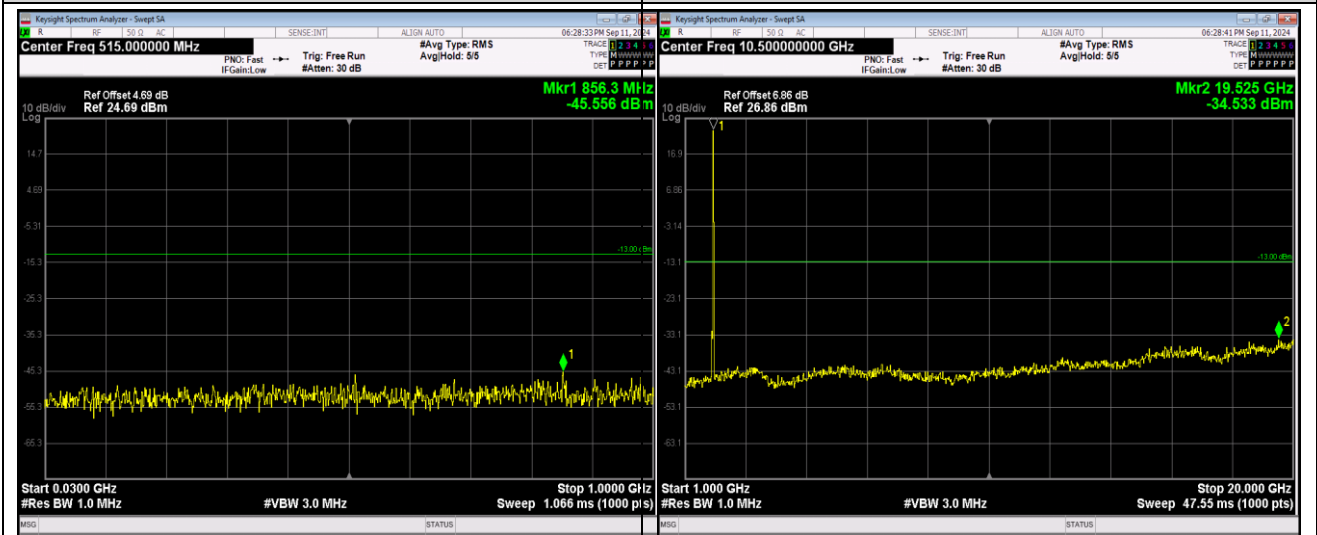

Band2-1.4MHz-16QAM-18900-1RB#0-Range1:30~1000MHz

Band2-1.4MHz-16QAM-18900-1RB#0-Range2:1000~20000MHz

Band2-20MHz-QPSK-19100-1RB#0-Range1:30~1000MHz

Band2-20MHz-QPSK-19100-1RB#0-Range2:1000~20000MHz

Band2-20MHz-16QAM-18700-1RB#0-Range1:30~1000MHz