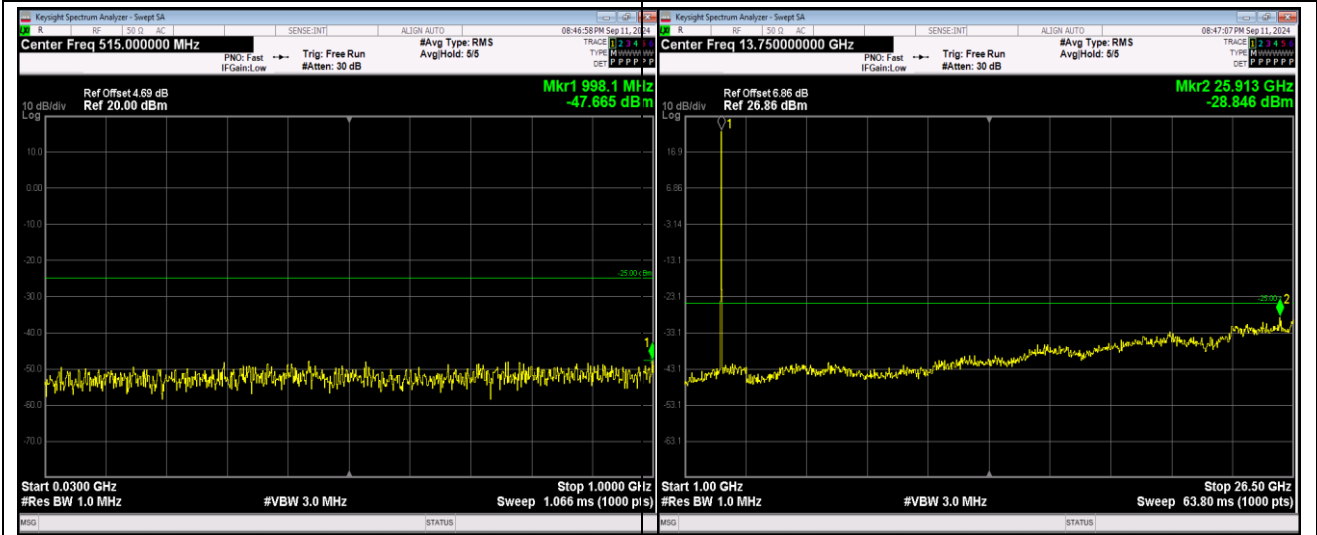

Band7-5MHz-16QAM-20775-1RB#0-Range2:1000~26500MHz

Band7-20MHz-QPSK-21100-1RB#0-Range1:30~1000MHz

Band7-20MHz-QPSK-21100-1RB#0-Range2:1000~26500MHz

Band7-20MHz-QPSK-21350-1RB#0-Range1:30~1000MHz

Band7-20MHz-QPSK-21350-1RB#0-Range2:1000~26500MHz