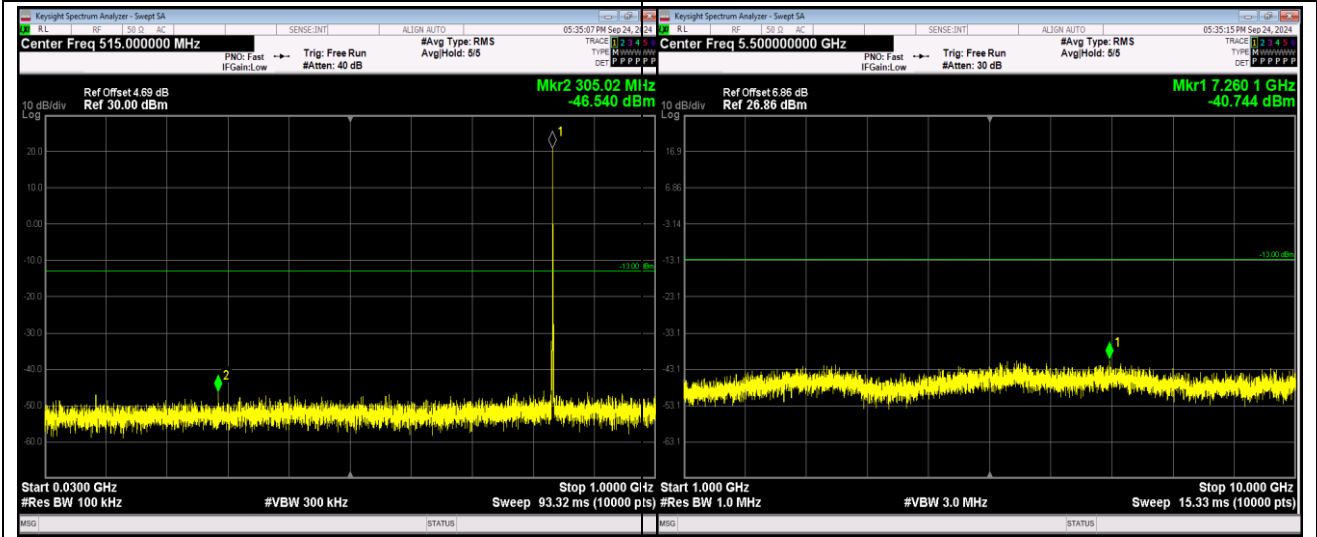

Band4-20MHz-16QAM-20300-1RB#0-Range2:1000~20000MHz

Band5-1.4MHz-QPSK-20407-1RB#0-Range1:30~1000MHz

Band5-1.4MHz-QPSK-20407-1RB#0-Range2:1000~20000MHz

Band5-1.4MHz-16QAM-20525-1RB#0-Range1:30~1000MHz

Band5-1.4MHz-16QAM-20525-1RB#0-Range2:1000~10000MHz