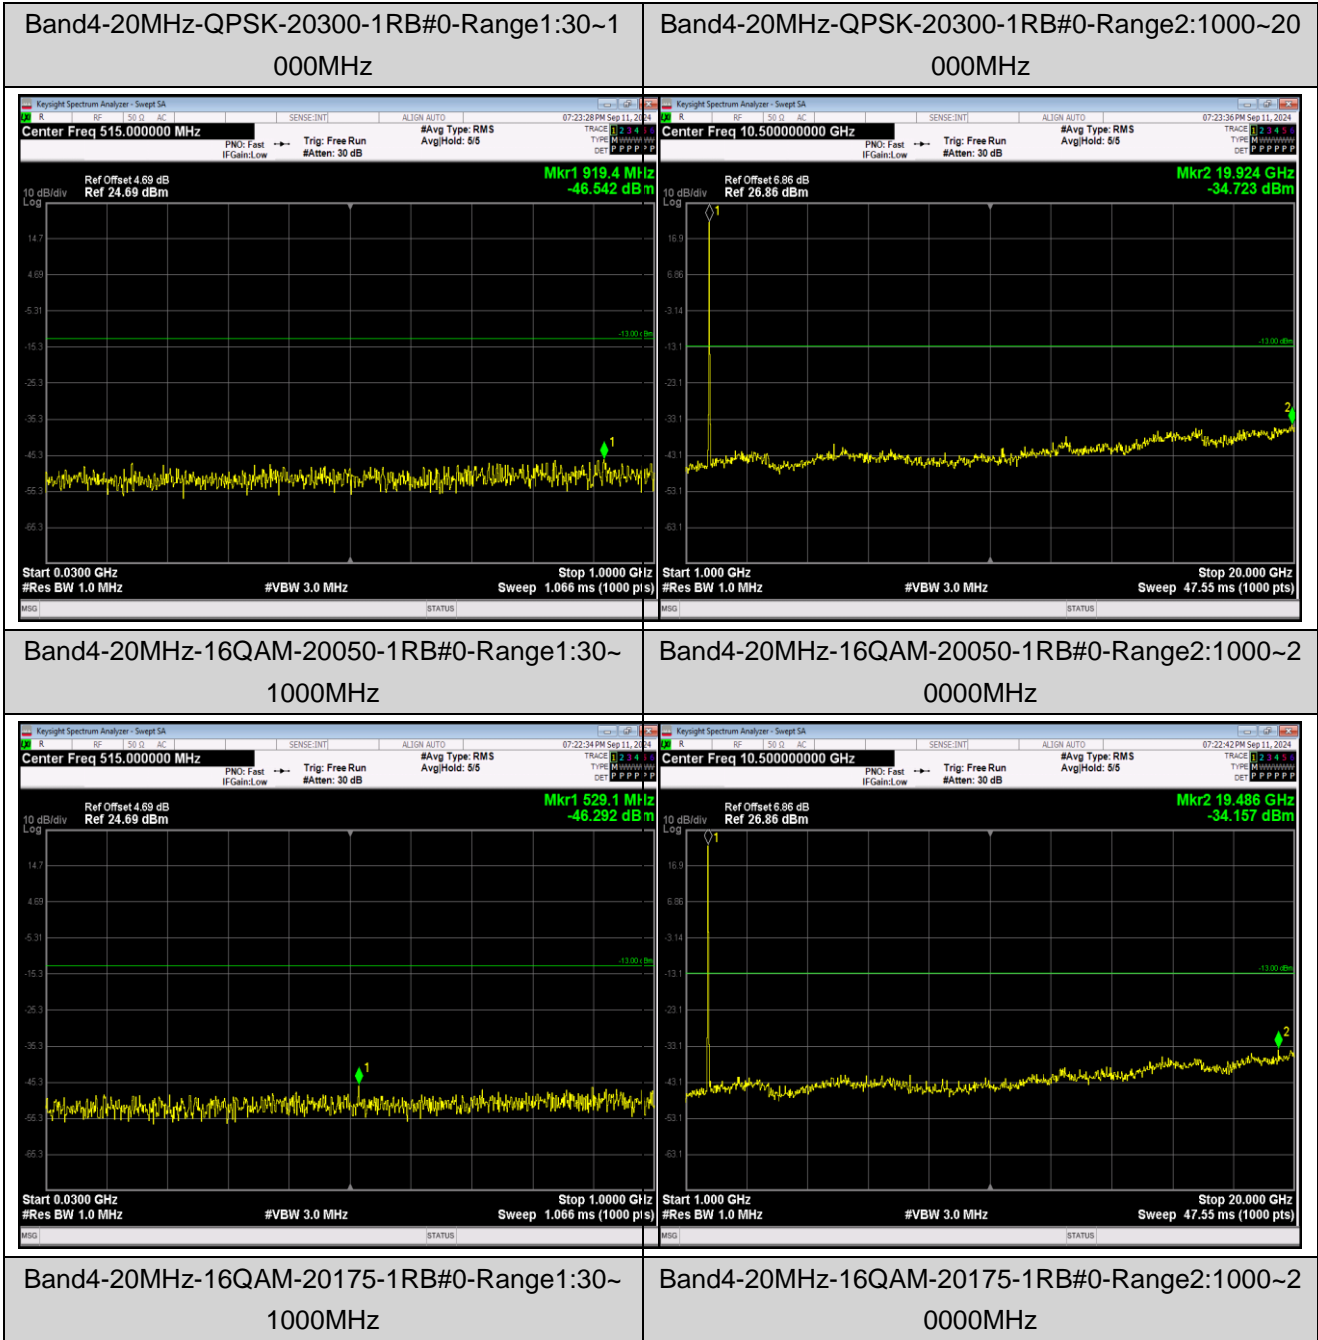

Band2-20MHz-16QAM-18700-1RB#0-Range2:1000~20000MHz

Band4-1.4MHz-QPSK-20175-1RB#0-Range1:30~1000MHz

Band4-1.4MHz-QPSK-20175-1RB#0-Range2:1000~20000MHz

Band4-1.4MHz-QPSK-20393-1RB#0-Range1:30~1000MHz

Band4-1.4MHz-QPSK-20393-1RB#0-Range2:1000~20000MHz

Band4-20MHz-QPSK-20050-1RB#0-Range1:30~1000MHz

Band4-20MHz-QPSK-20050-1RB#0-Range2:1000~20000MHz

Band4-20MHz-QPSK-20175-1RB#0-Range1:30~1000MHz

Band4-20MHz-QPSK-20175-1RB#0-Range2:1000~20000MHz

Band4-20MHz-16QAM-20300-1RB#0-Range1:30~1000MHz

Band4-20MHz-16QAM-20300-1RB#0-Range2:1000~20000MHz

Band5-1.4MHz-QPSK-20407-1RB#0-Range1:30~1000MHz

Band5-1.4MHz-QPSK-20407-1RB#0-Range2:1000~20000MHz

Band5-1.4MHz-16QAM-20525-1RB#0-Range1:30~1000MHz

Band5-1.4MHz-16QAM-20525-1RB#0-Range2:1000~10000MHz