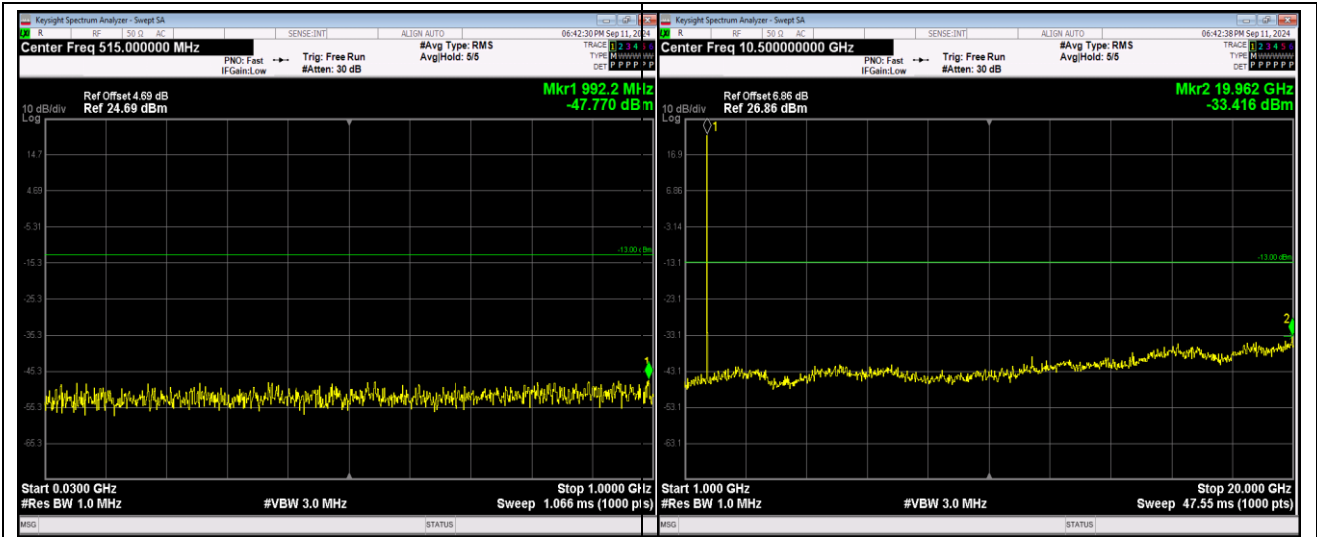

Band4-1.4MHz-QPSK-20175-1RB#0-Range2:1000~20000MHz

Band4-1.4MHz-QPSK-20175-1RB#0-Range1:30~1000MHz