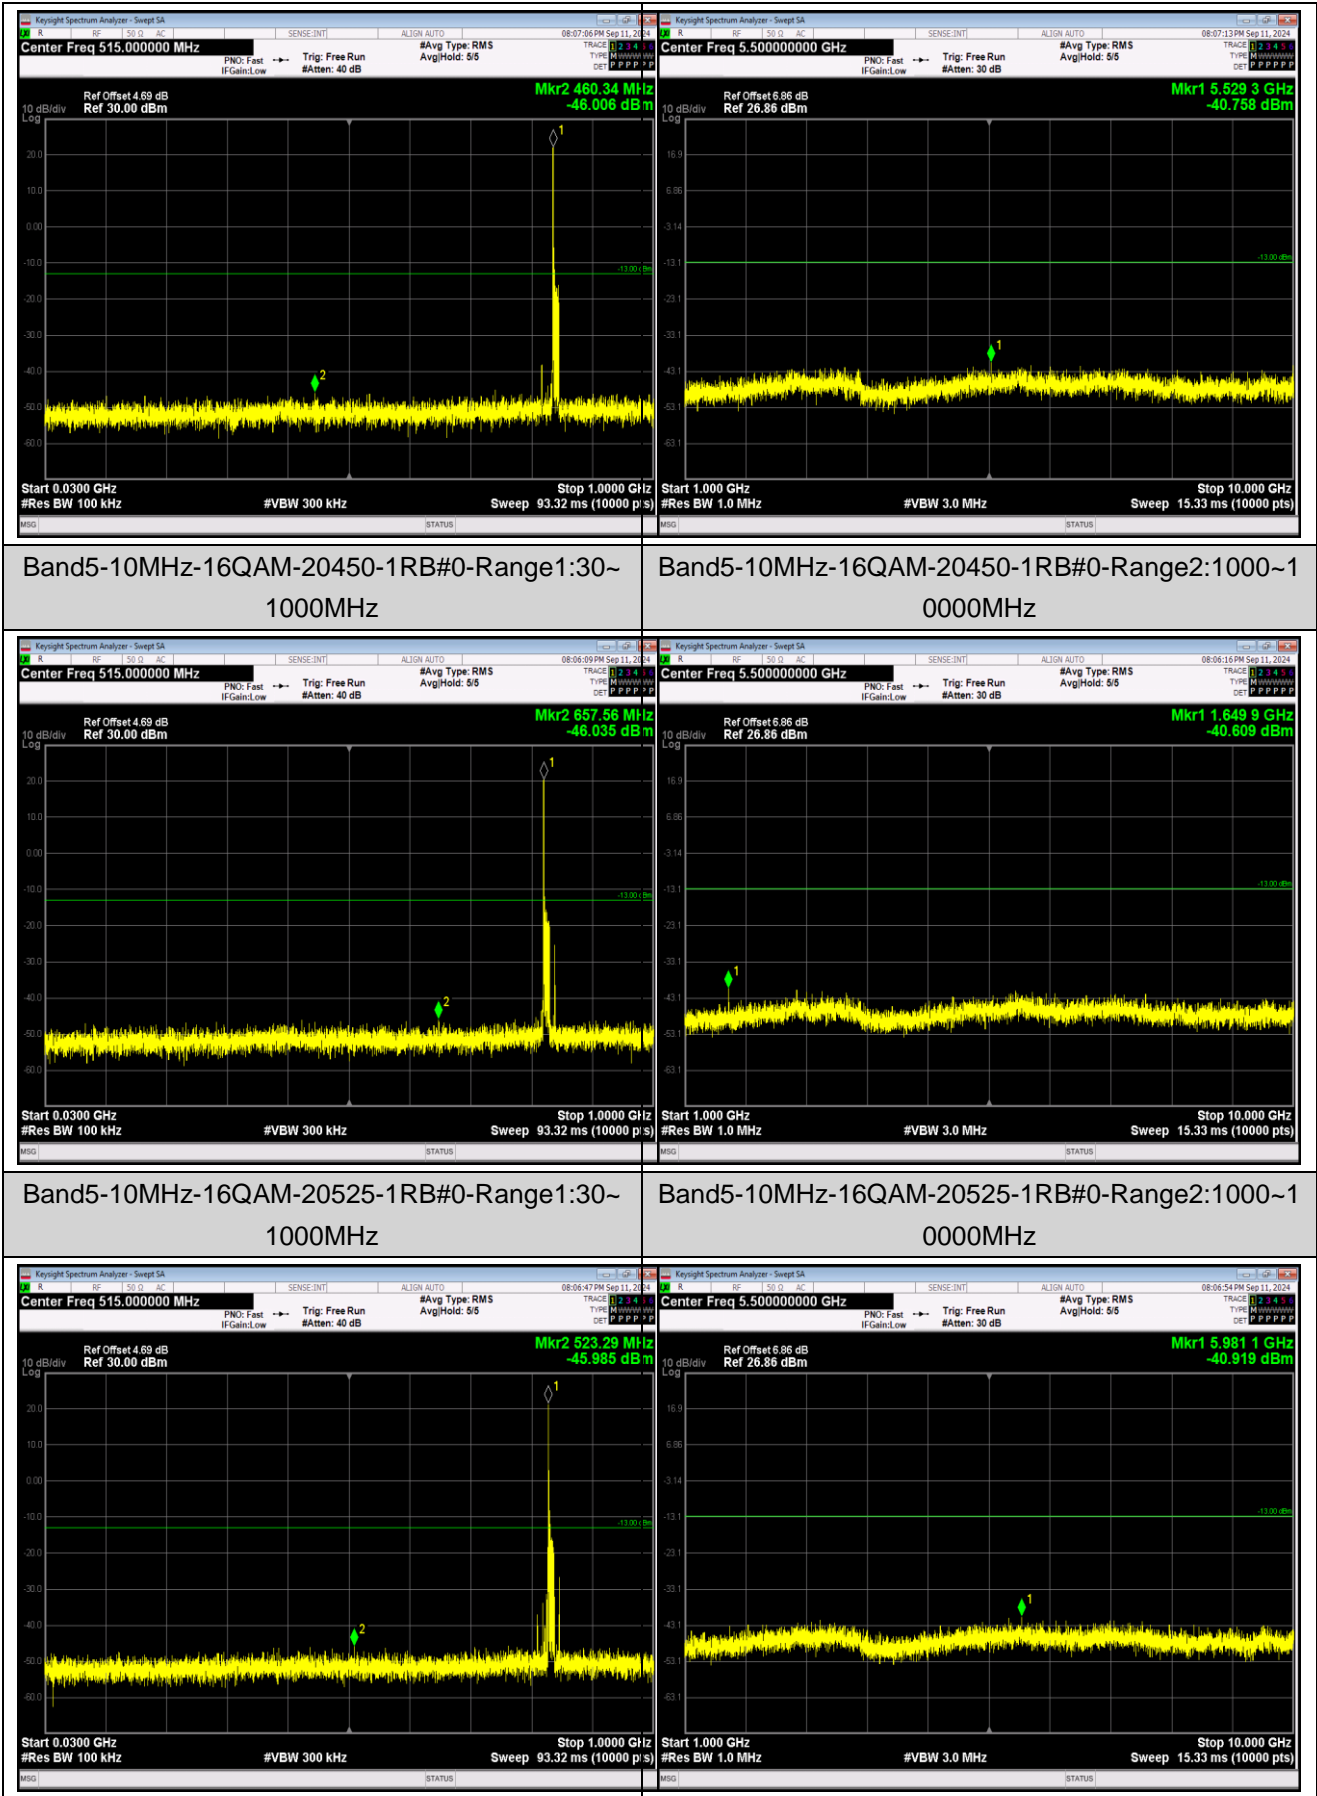

Band4-20MHz-QPSK-20050-1RB#0-Range1:30~1000MHz

Band4-20MHz-QPSK-20050-1RB#0-Range2:1000~20000MHz

Band4-20MHz-QPSK-20175-1RB#0-Range1:30~1000MHz

Band4-20MHz-QPSK-20175-1RB#0-Range2:1000~20000MHz

Band4-20MHz-16QAM-20300-1RB#0-Range1:30~1000MHz

Band4-20MHz-16QAM-20300-1RB#0-Range2:1000~20000MHz

Band5-1.4MHz-QPSK-20407-1RB#0-Range1:30~1000MHz

Band5-1.4MHz-QPSK-20407-1RB#0-Range2:1000~20000MHz

Band5-1.4MHz-16QAM-20525-1RB#0-Range1:30~1000MHz

Band5-1.4MHz-16QAM-20525-1RB#0-Range2:1000~10000MHz

Band5-1.4MHz-16QAM-20643-1RB#0-Range1:30~1000MHz

Band5-1.4MHz-16QAM-20643-1RB#0-Range2:1000~10000MHz

Band7-5MHz-QPSK-21425-1RB#0-Range1:30~1000MHz

Band7-5MHz-QPSK-21425-1RB#0-Range2:1000~26500MHz

Band7-5MHz-16QAM-20775-1RB#0-Range1:30~1000MHz