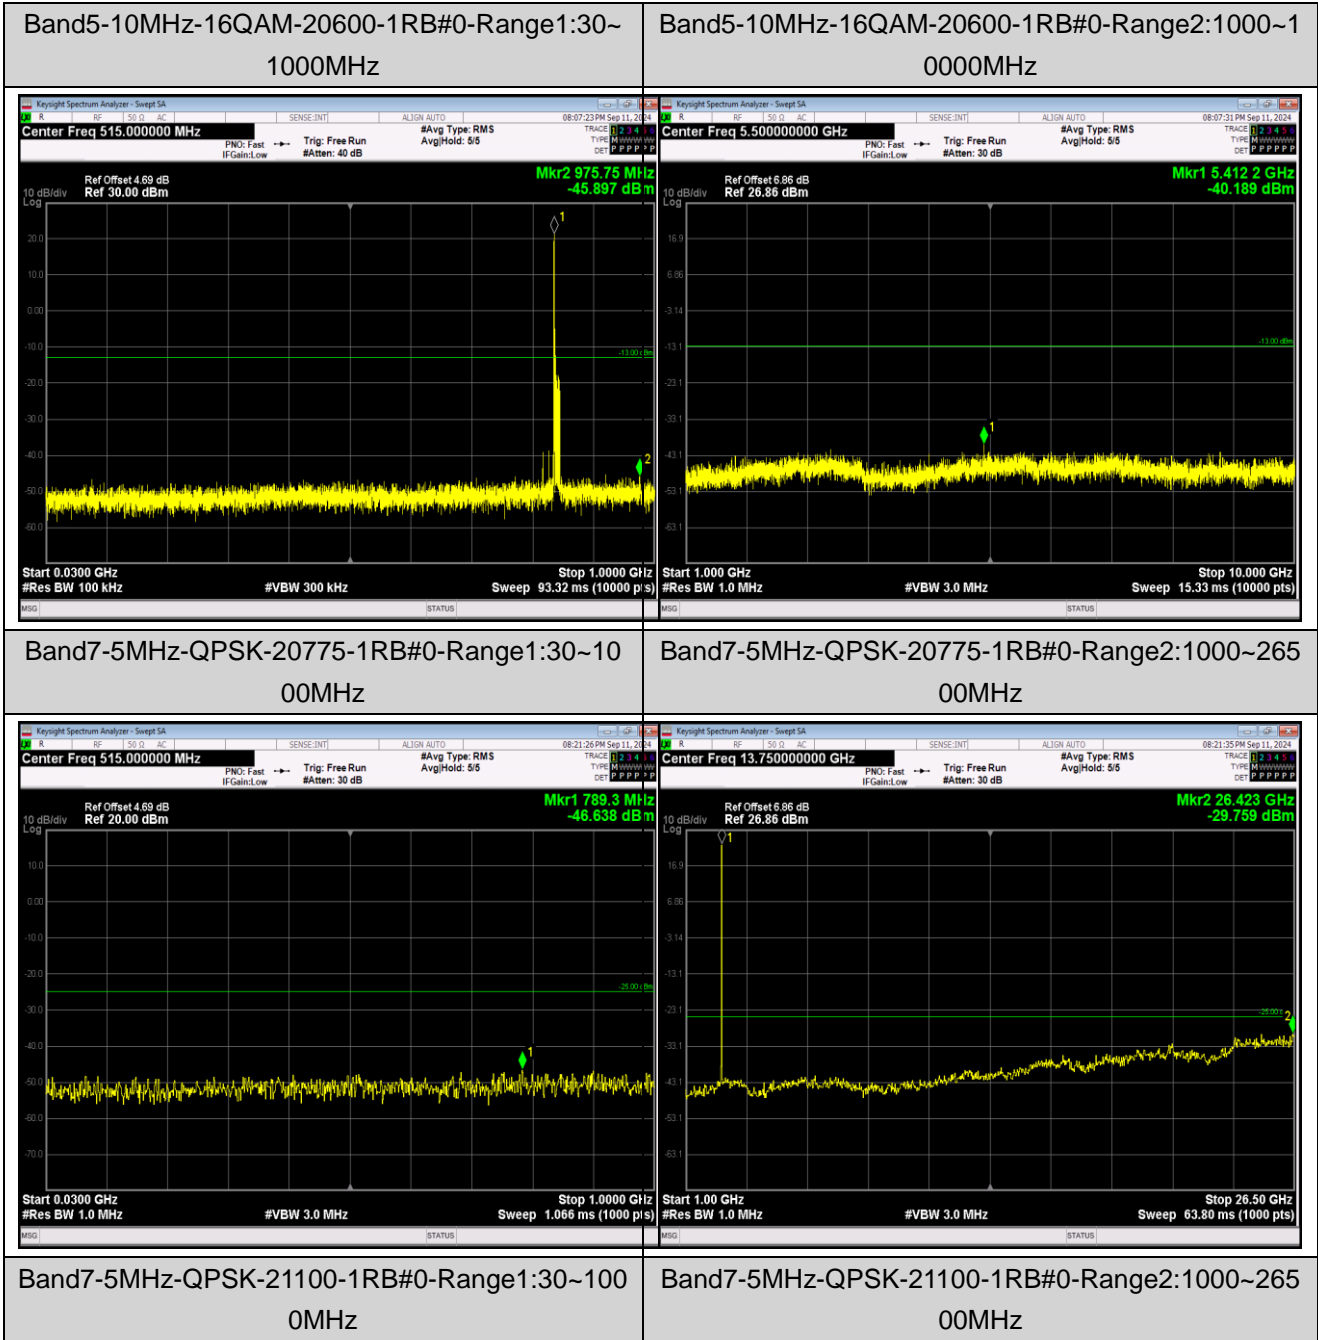

Band4-20MHz-QPSK-20050-1RB#0-Range1:30~1000MHz

Band4-20MHz-QPSK-20050-1RB#0-Range2:1000~20000MHz

Band4-20MHz-QPSK-20175-1RB#0-Range1:30~1000MHz

Band4-20MHz-QPSK-20175-1RB#0-Range2:1000~20000MHz

Band4-20MHz-16QAM-20300-1RB#0-Range1:30~1000MHz

Band4-20MHz-16QAM-20300-1RB#0-Range2:1000~20000MHz

Band5-1.4MHz-QPSK-20407-1RB#0-Range1:30~1000MHz

Band5-1.4MHz-QPSK-20407-1RB#0-Range2:1000~20000MHz

Band5-1.4MHz-16QAM-20525-1RB#0-Range1:30~1000MHz

Band5-1.4MHz-16QAM-20525-1RB#0-Range2:1000~10000MHz

Band5-1.4MHz-16QAM-20643-1RB#0-Range1:30~1000MHz

Band5-1.4MHz-16QAM-20643-1RB#0-Range2:1000~10000MHz

Band7-5MHz-QPSK-21425-1RB#0-Range1:30~1000MHz

Band7-5MHz-QPSK-21425-1RB#0-Range2:1000~26500MHz

Band7-5MHz-16QAM-20775-1RB#0-Range1:30~1000MHz