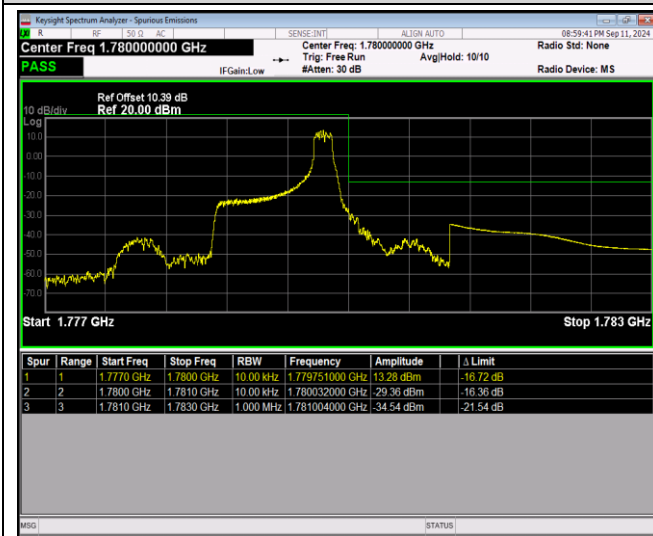

Band66-1.4MHz-16QAM-132665-1RB#5

Band66-20MHz-QPSK-132072-1RB#0