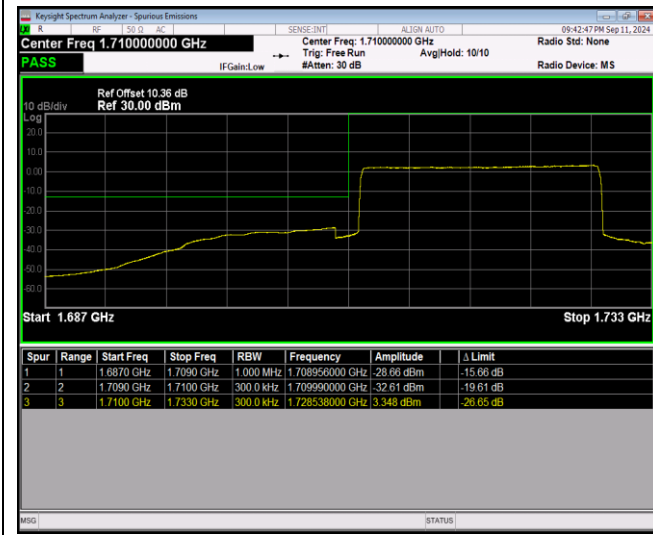

Band66-20MHz-16QAM-132072-100RB#0

Band66-20MHz-16QAM-132572-1RB#99