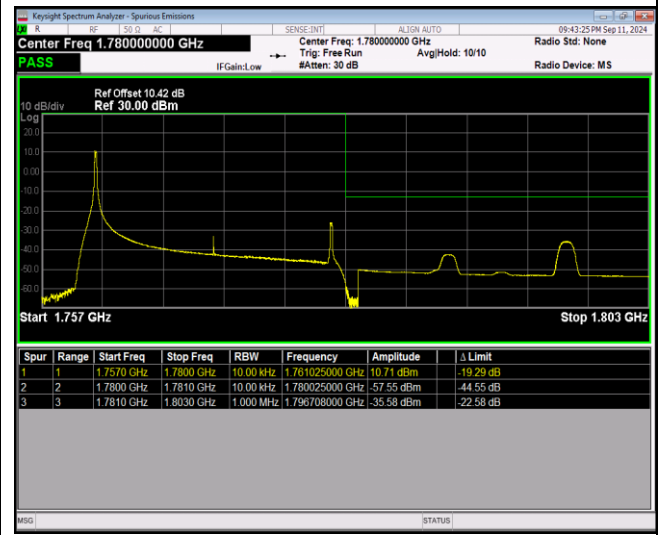

Band66-20MHz-16QAM-132572-100RB#0