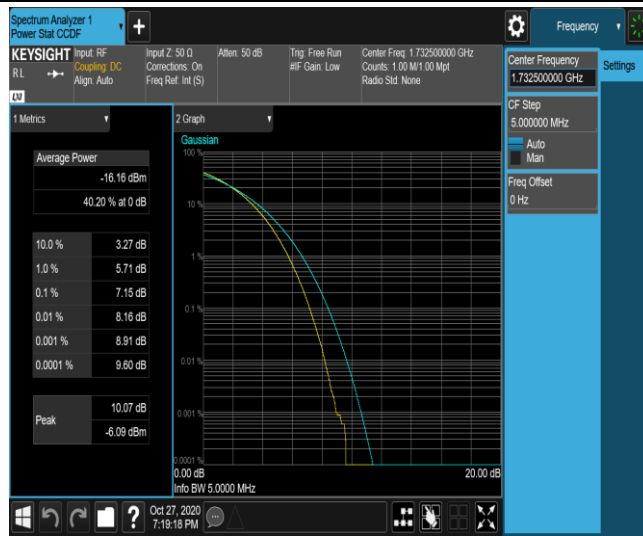

Band4-20MHz-QPSK-20300-1RB#0

Band4-20MHz-QPSK-20300-100RB#0

Band4-20MHz-16QAM-20050-1RB#0

Band4-20MHz-16QAM-20050-100RB#0

Band4-20MHz-16QAM-20175-1RB#0

Band4-20MHz-16QAM-20175-100RB#0

Band4-20MHz-16QAM-20300-1RB#0