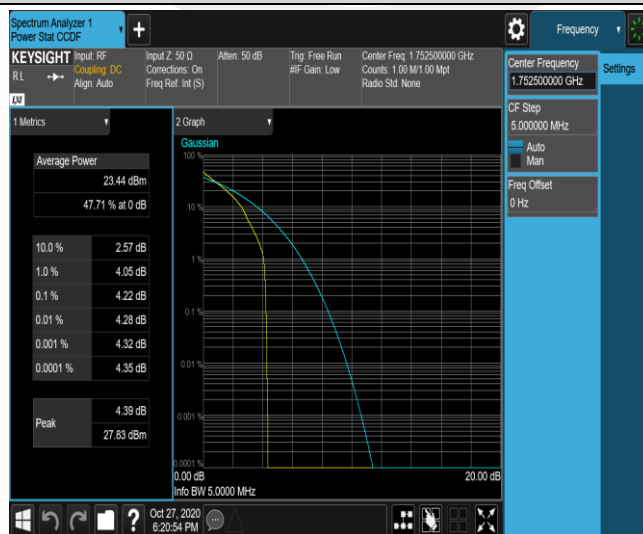

Band4-5MHz-QPSK-20175-25RB#0

Band4-5MHz-QPSK-20375-1RB#0

Band4-5MHz-QPSK-20375-25RB#0

Band4-5MHz-16QAM-19975-1RB#0

Band4-5MHz-16QAM-19975-25RB#0

Band4-5MHz-16QAM-20175-1RB#0

Band4-5MHz-16QAM-20175-25RB#0

Band4-5MHz-16QAM-20375-1RB#0