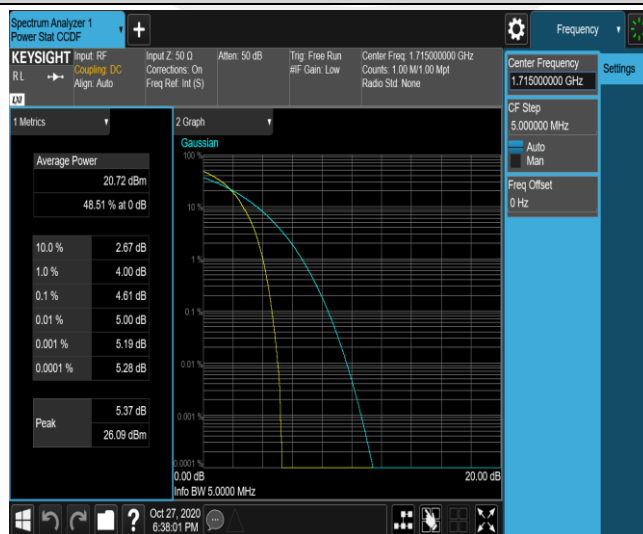

Band4-10MHz-QPSK-2000-50RB#0