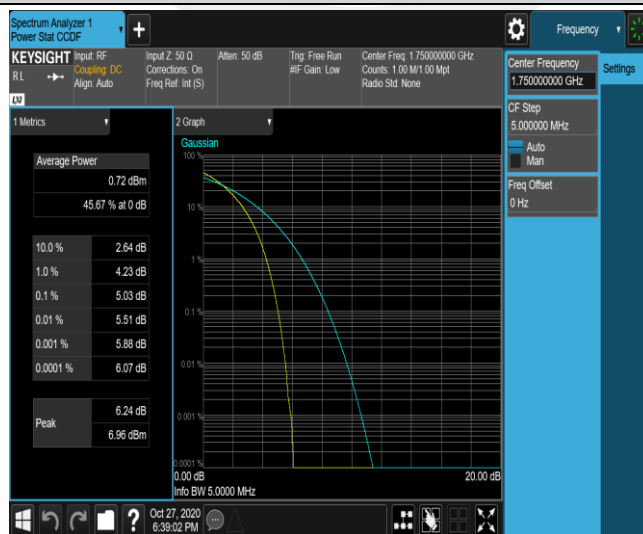

Band4-5MHz-16QAM-20375-25RB#0

Band4-10MHz-QPSK-2000-1RB#0

Band4-10MHz-QPSK-2000-50RB#0

Band4-10MHz-QPSK-20175-1RB#0

Band4-10MHz-QPSK-20175-50RB#0

Band4-10MHz-QPSK-20350-1RB#0

Band4-10MHz-QPSK-20350-50RB#0

Band4-10MHz-16QAM-20000-1RB#0