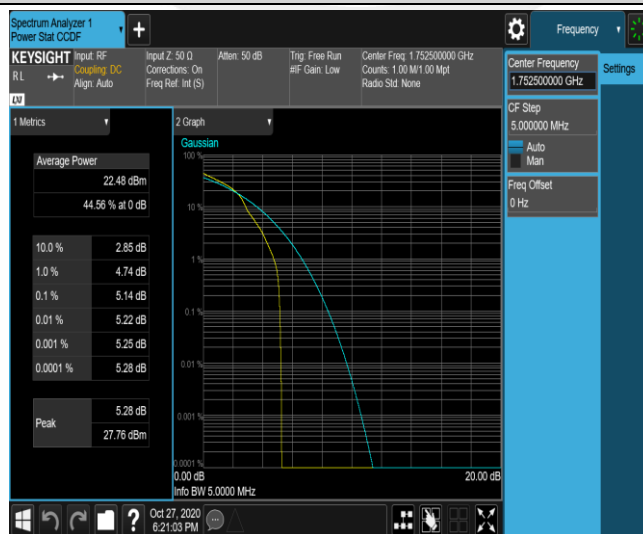

Band4-5MHz-QPSK-20175-25RB#0

Band4-5MHz-QPSK-20375-1RB#0

Band4-5MHz-QPSK-20375-25RB#0

Band4-5MHz-16QAM-19975-1RB#0

Band4-5MHz-16QAM-19975-25RB#0

Band4-5MHz-16QAM-20175-1RB#0

Band4-5MHz-16QAM-20175-25RB#0

Band4-5MHz-16QAM-20375-1RB#0