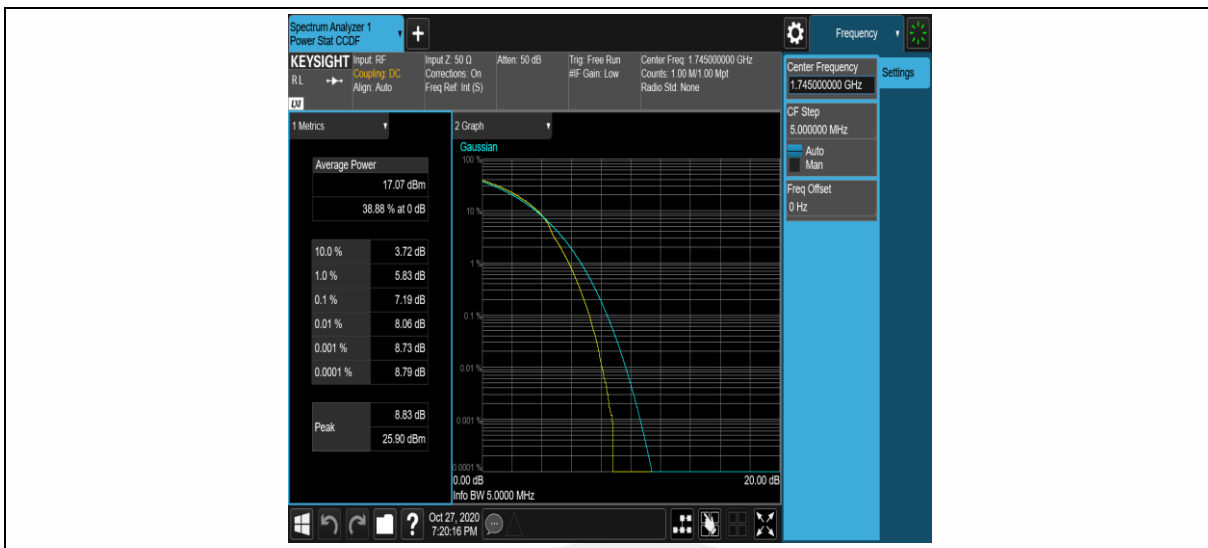

Band4-20MHz-16QAM-20300-100RB#0