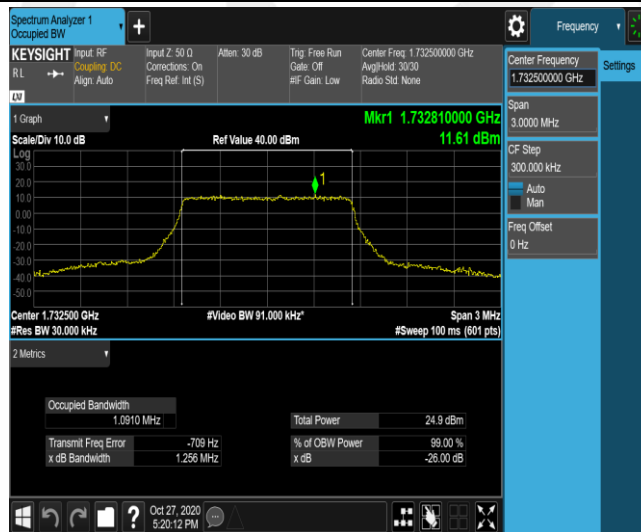

Band4-1.4MHz-QPSK-20175-6RB#0-1.0910