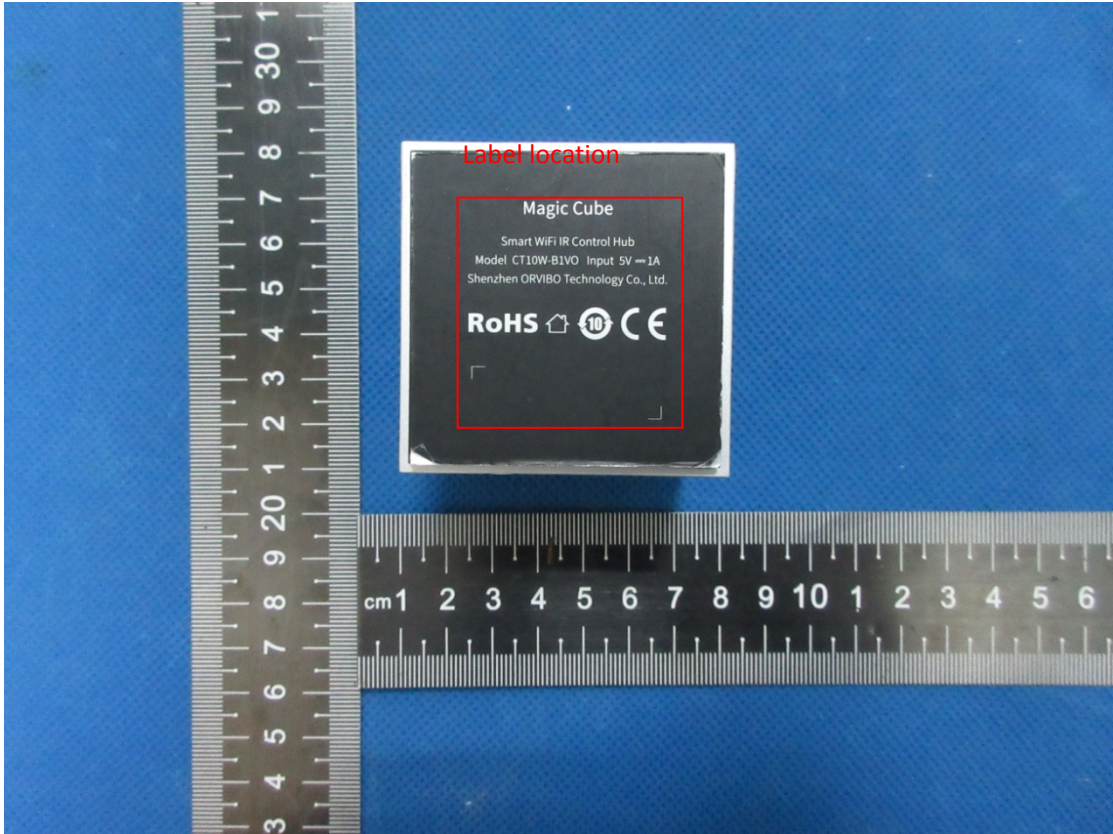

丝印颜色：黑底灰字PANTONE 9C

丝印内容

Label location

Magic Cube

Smart WiFi IR Control Hub

Model CT10W-B1V0 Input 5V - 1A  
Shenzhen ORVIBO Technology Co., Ltd.

RoHS   CE