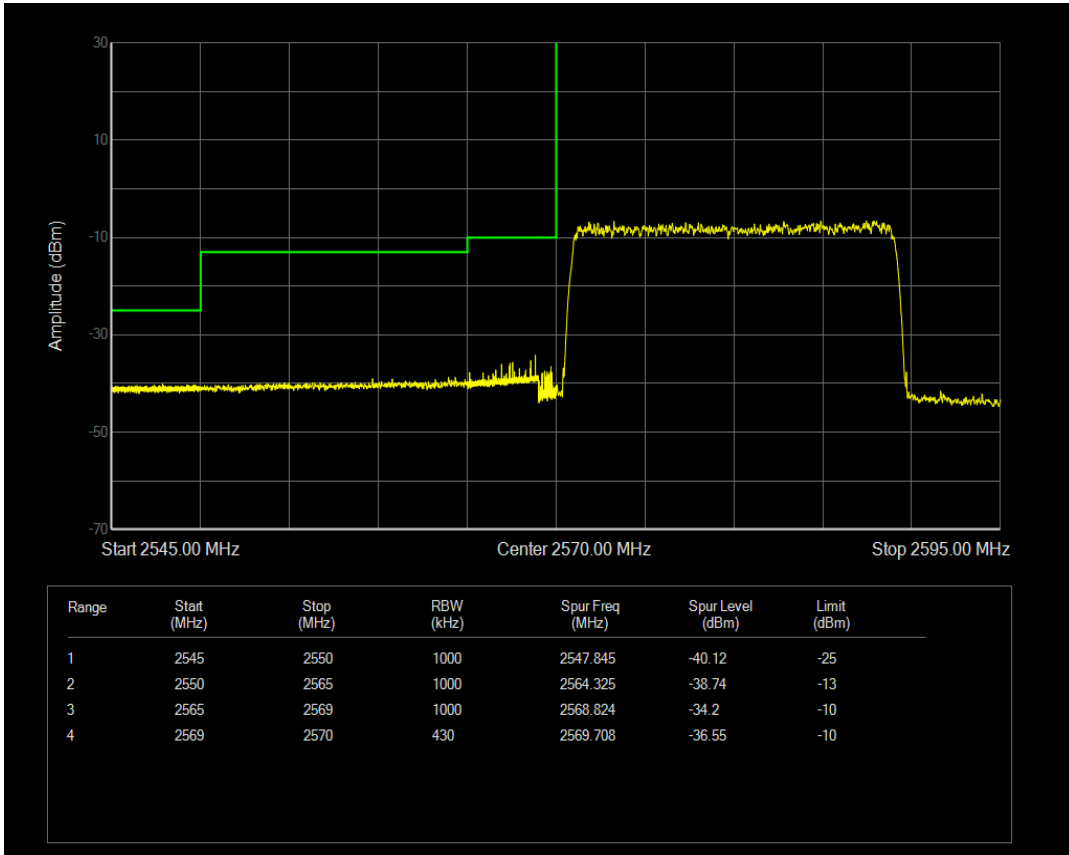

Band38 QPSK BW=15MHz Channel=38175 RB Size=1 Position=#Max

Band38 QPSK BW=20MHz Channel=37850 RB Size=1 Position=#Max

Band38 QPSK BW=20MHz Channel=38150 RB Size=1 Position=#Max

Band38 QPSK BW=20MHz Channel=38150 RB Size=1 Position=#0

Band38 QPSK BW=20MHz Channel=37850 RB Size=100 Position=#0

Band4 QPSK BW=1.4MHz Channel=19957 RB Size=1 Position=#0

Band4 QPSK BW=1.4MHz Channel=19957 RB Size=1 Position=#Max

Band4 QPSK BW=1.4MHz Channel=19957 RB Size=6 Position=#0