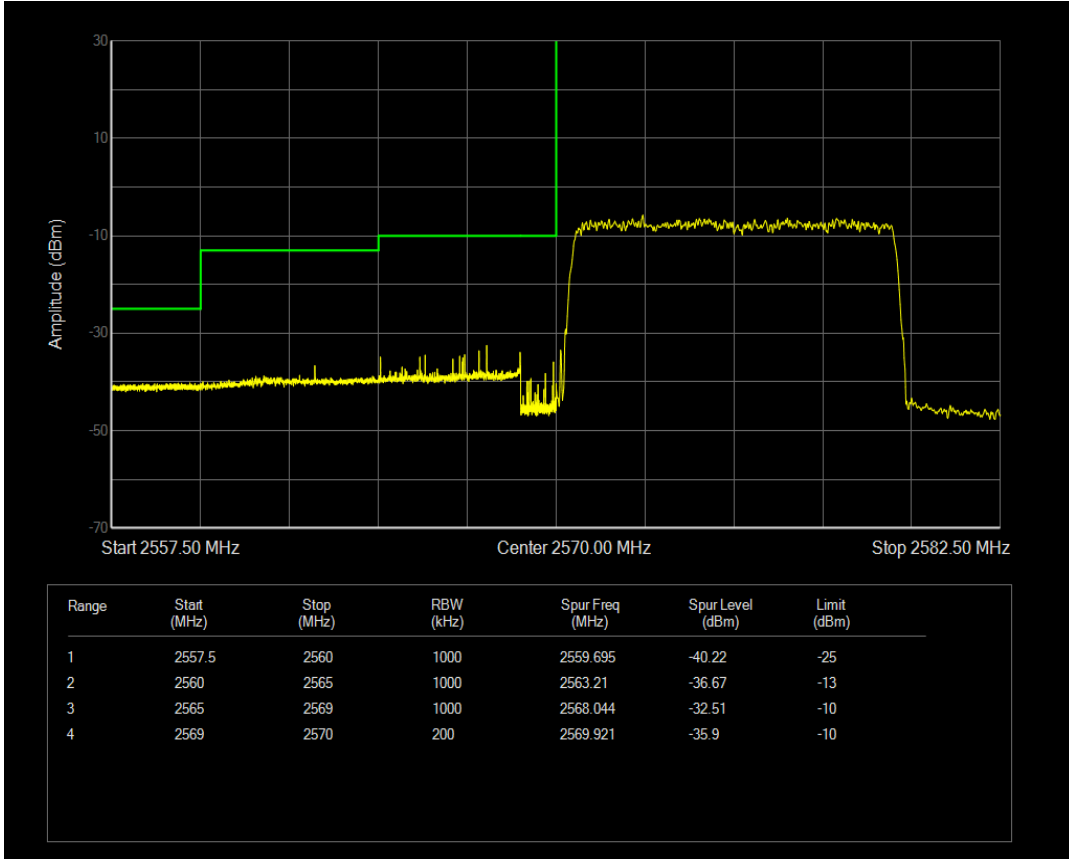

Band38 QPSK BW=15MHz Channel=38175 RB Size=1 Position=#0

Band38 QPSK BW=15MHz Channel=37825 RB Size=75 Position=#0

Band38 QPSK BW=15MHz Channel=37825 RB Size=1 Position=#Max

Band38 QPSK BW=10MHz Channel=37800 RB Size=50 Position=#0