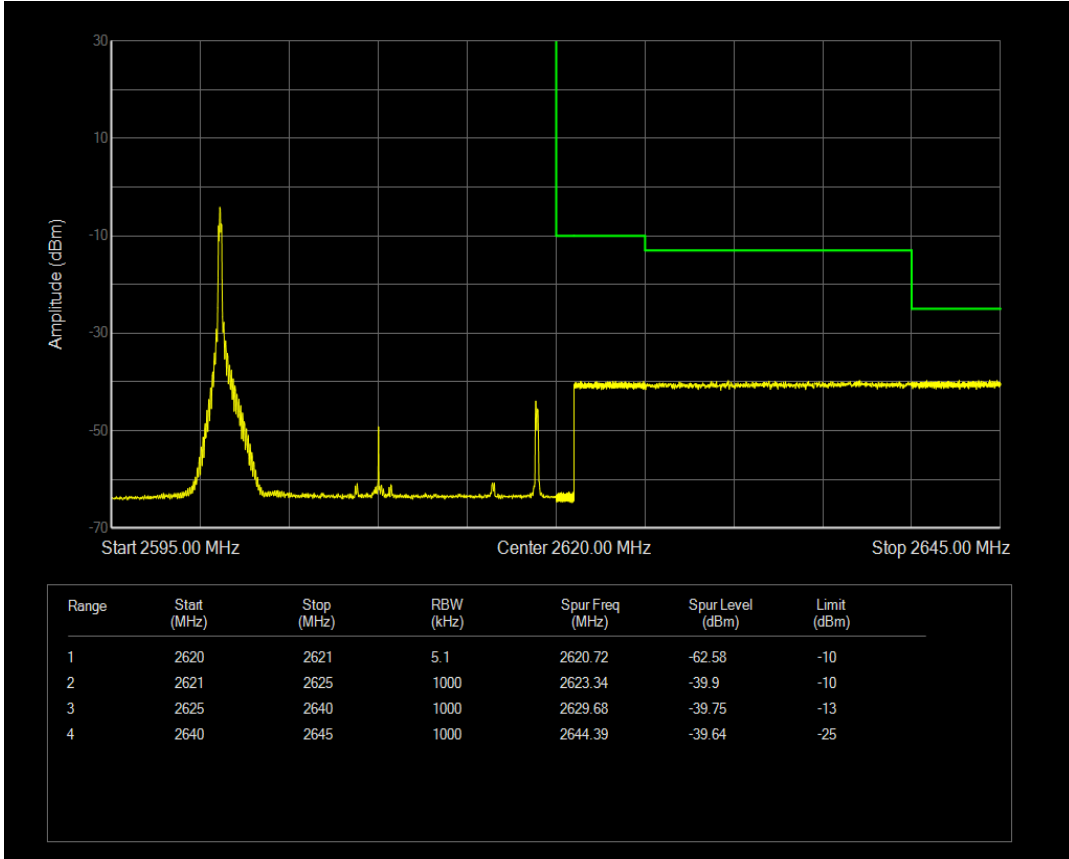

Band38 QPSK BW=15MHz Channel=38175 RB Size=1 Position=#Max

Band38 QPSK BW=20MHz Channel=37850 RB Size=1 Position=#Max

Band38 QPSK BW=20MHz Channel=38150 RB Size=1 Position=#Max

Band38 QPSK BW=20MHz Channel=38150 RB Size=1 Position=#0

Band38 QPSK BW=20MHz Channel=37850 RB Size=100 Position=#0

Band4 QPSK BW=1.4MHz Channel=19957 RB Size=1 Position=#0

Band4 QPSK BW=1.4MHz Channel=19957 RB Size=1 Position=#Max

Band4 QPSK BW=1.4MHz Channel=19957 RB Size=6 Position=#0