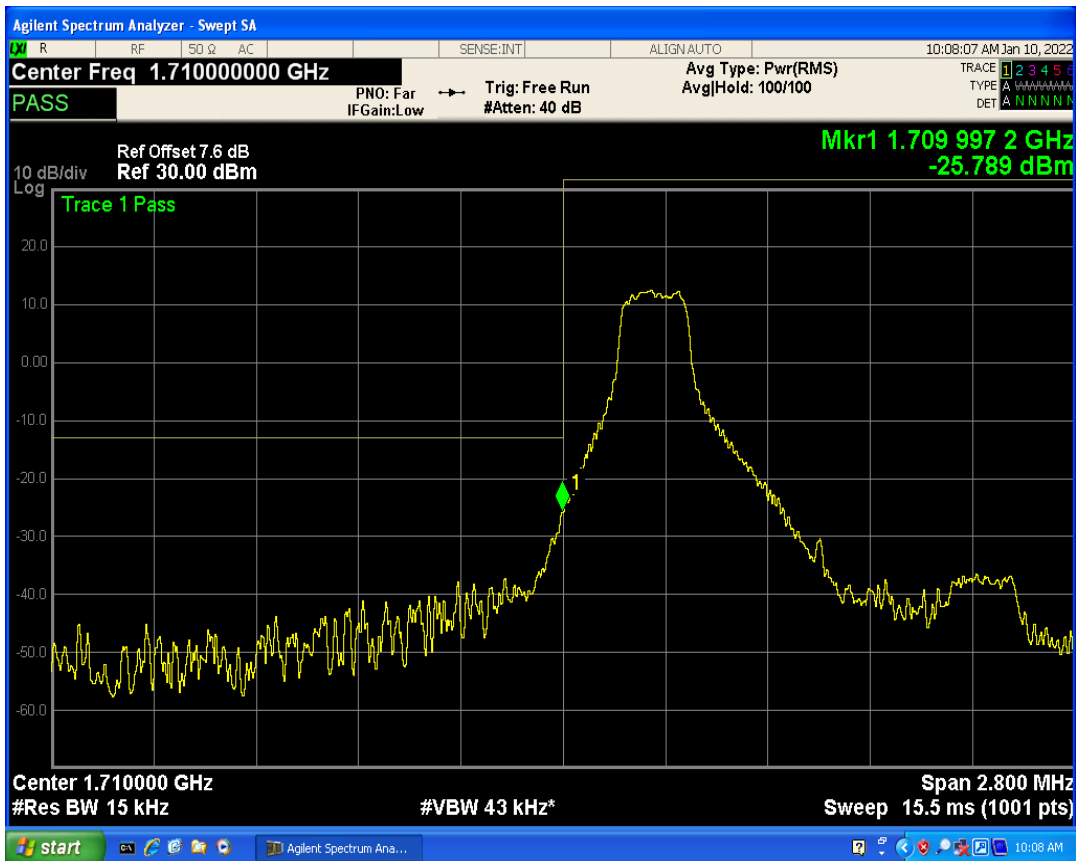

Band4 QPSK BW=1.4MHz Channel=19957 RB Size=1 Position=#0

Band4 QPSK BW=1.4MHz Channel=19957 RB Size=1 Position=#Max