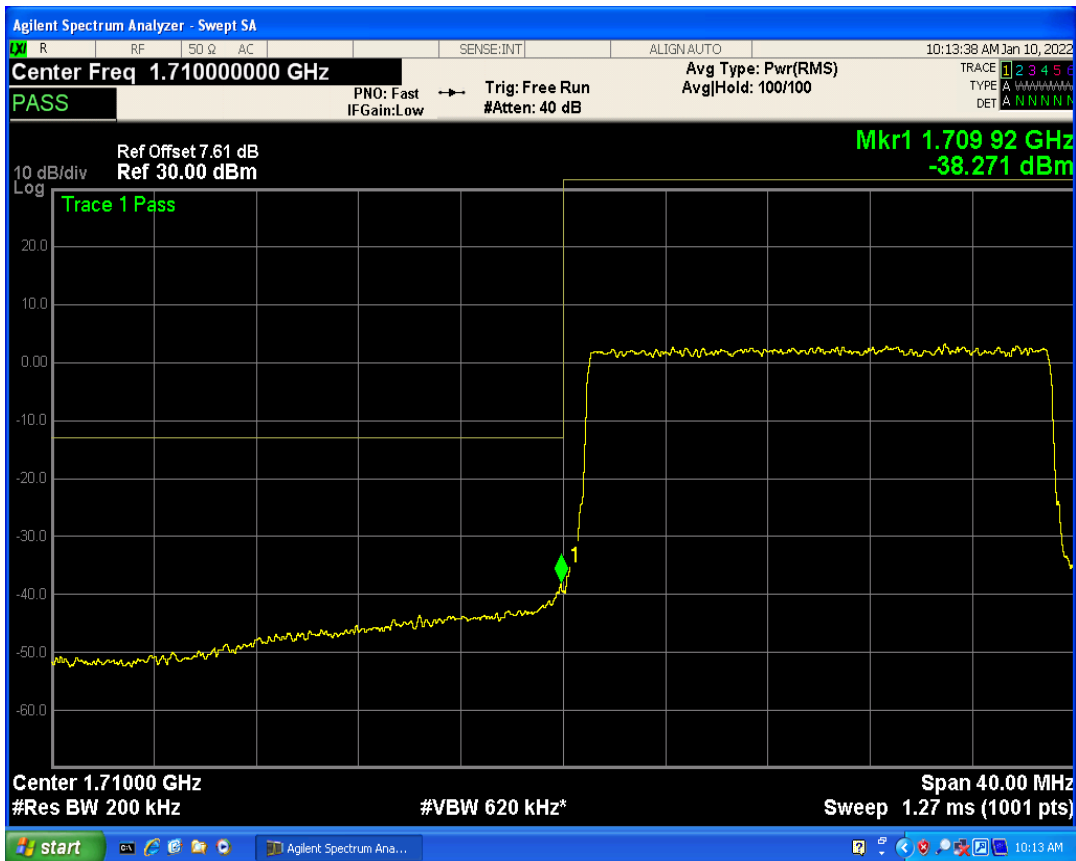

Band4 QPSK BW=20MHz Channel=20050 RB Size=1 Position=#0

Band4 QAM16 BW=15MHz Channel=20325 RB Size=75 Position=#0

Band4 QPSK BW=20MHz Channel=20050 RB Size=1 Position=#Max

Band4 QPSK BW=20MHz Channel=20050 RB Size=100 Position=#0