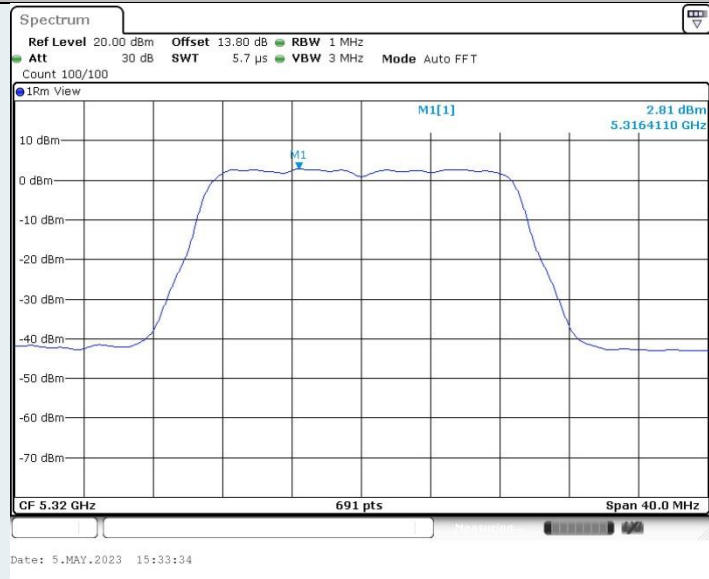

802.11ac VHT20 MIMO_Ant1_5320MHz