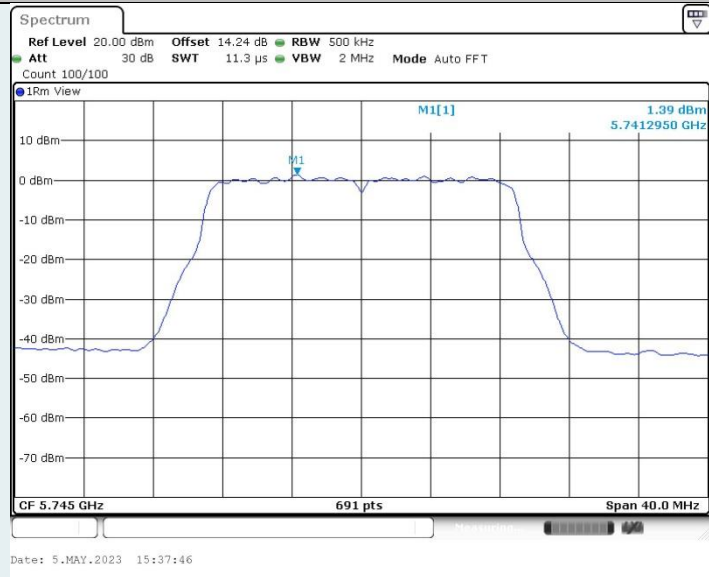

802.11ac VHT20 MIMO_Ant1_5745MHz