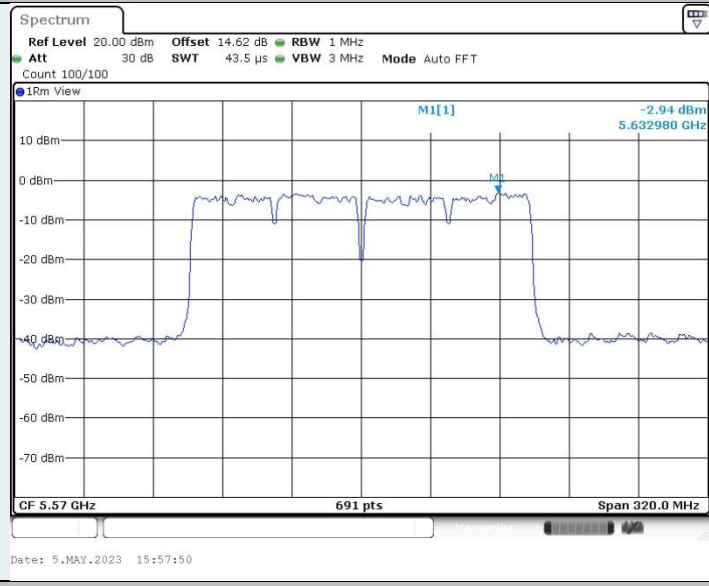

802.11ac VHT160MIMO_Ant1_5570MHz