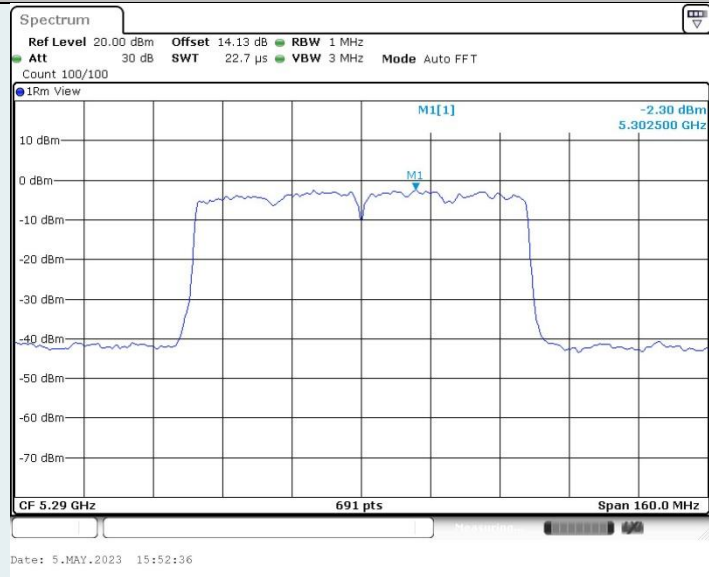

802.11ac VHT80 MIMO_Ant1_5290MHz