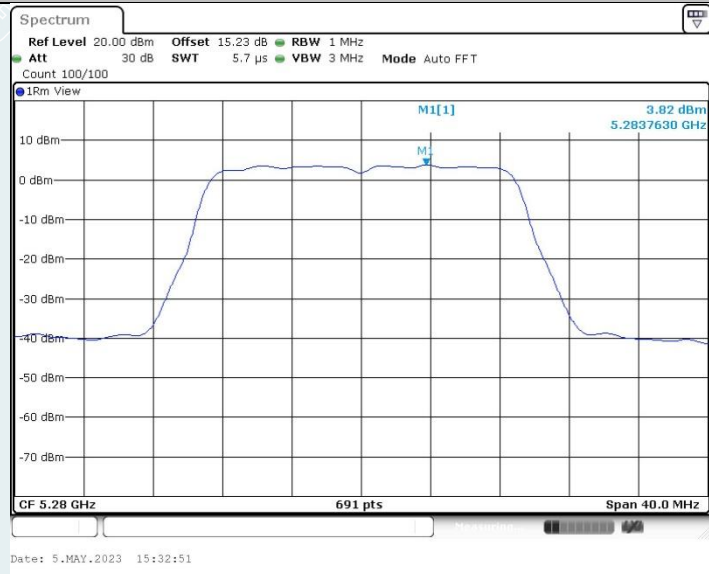

802.11ac VHT20 MIMO_Ant2_5280MHz