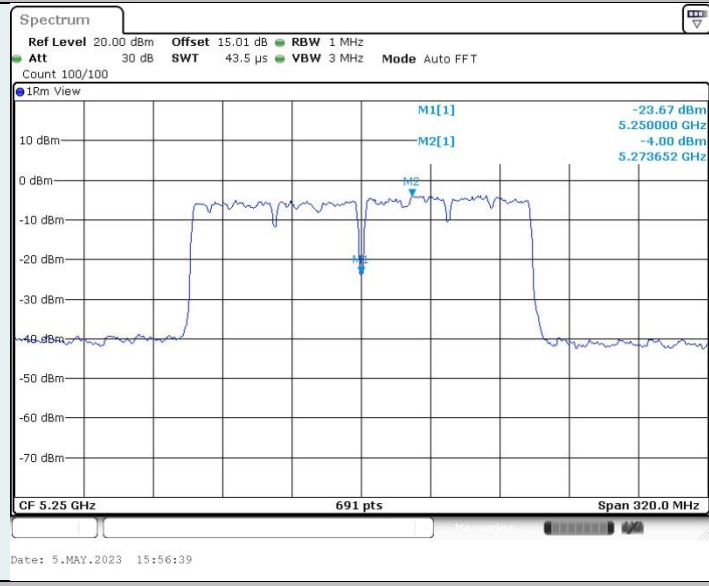

802.11ac VHT160MIMO_Ant1_5250_UNII-2A