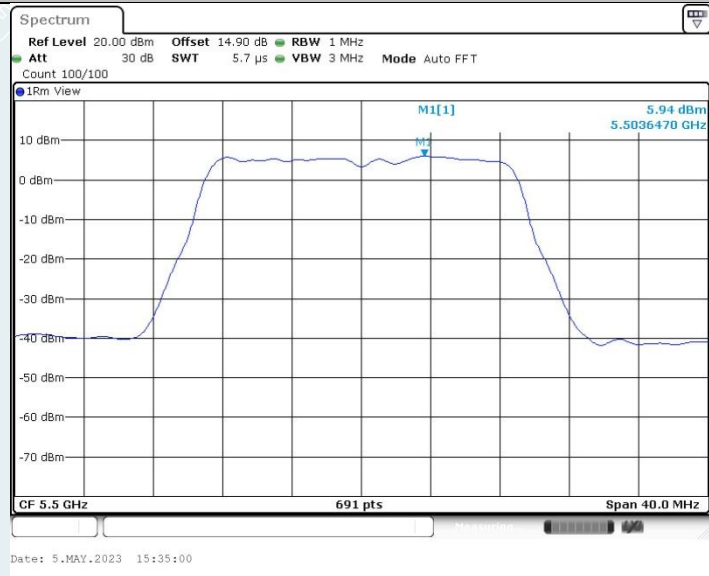

802.11ac VHT20 MIMO_Ant2_5500MHz