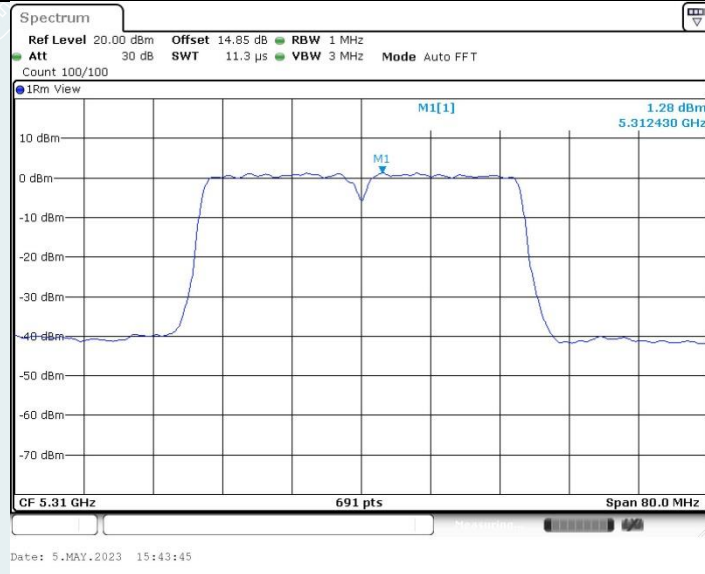

802.11ac VHT40 MIMO_Ant2_5310MHz