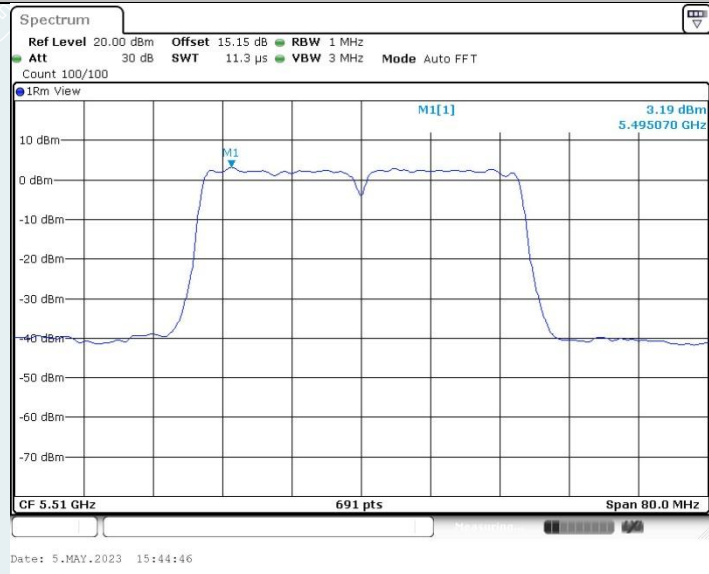

802.11ac VHT40 MIMO_Ant2_5510MHz