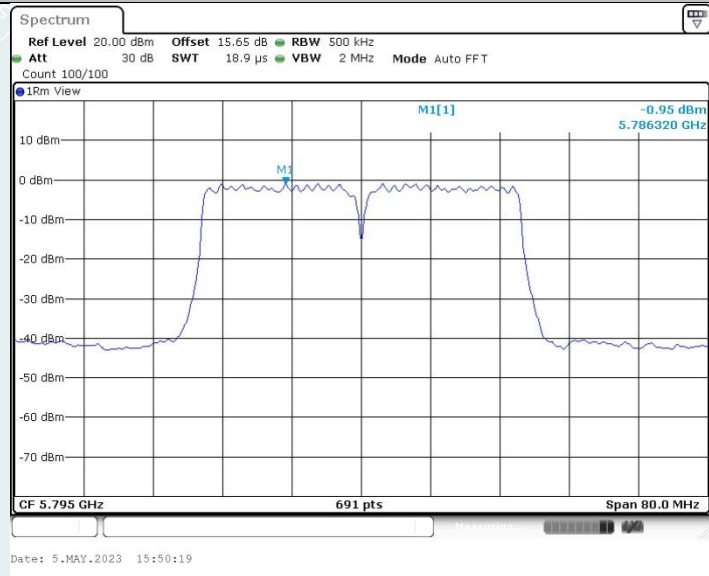

802.11ac VHT40 MIMO_Ant2_5795MHz