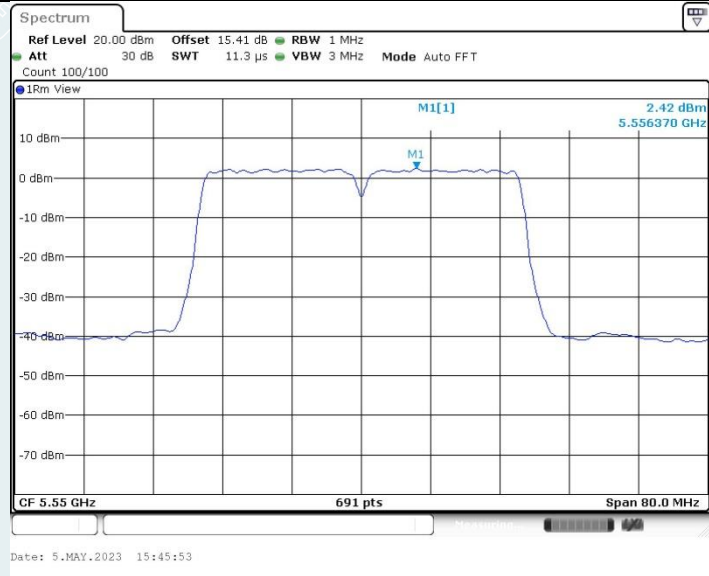

802.11ac VHT40 MIMO_Ant2_5550MHz