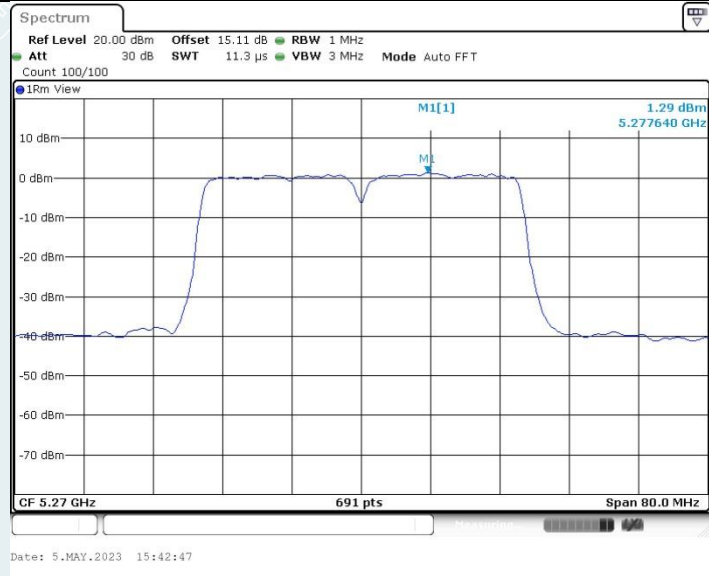

802.11ac VHT40 MIMO_Ant2_5270MHz