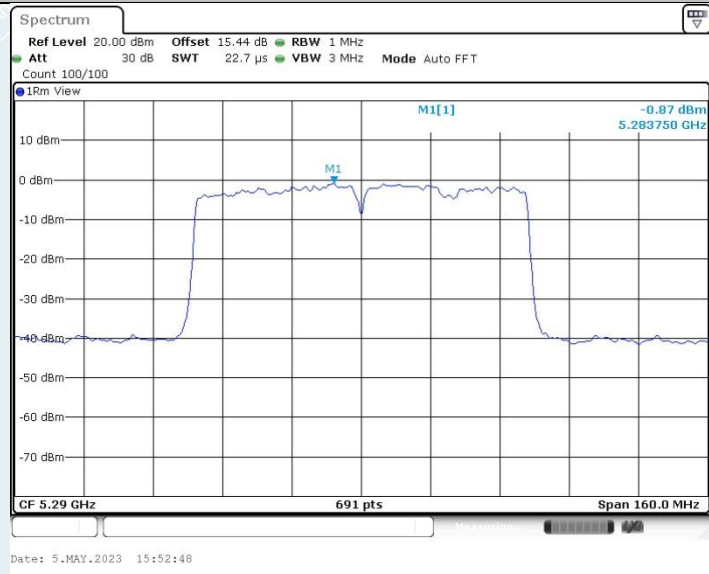

802.11ac VHT80 MIMO_Ant2_5290MHz