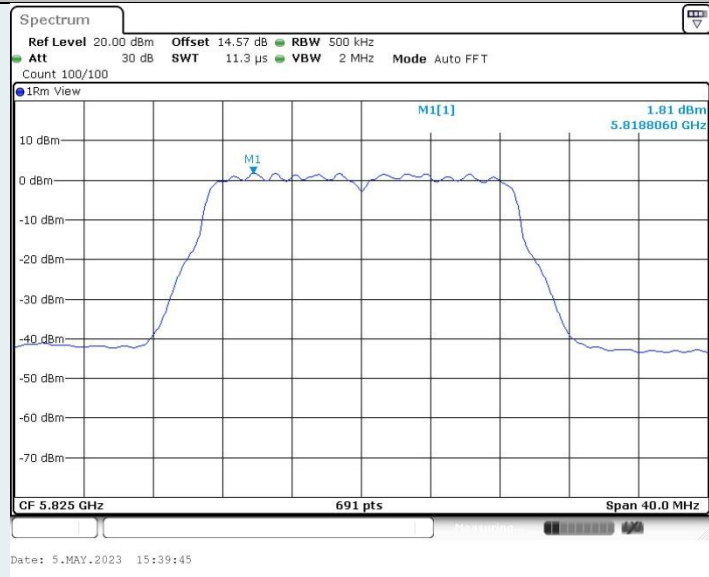

802.11ac VHT20 MIMO_Ant1_5825MHz