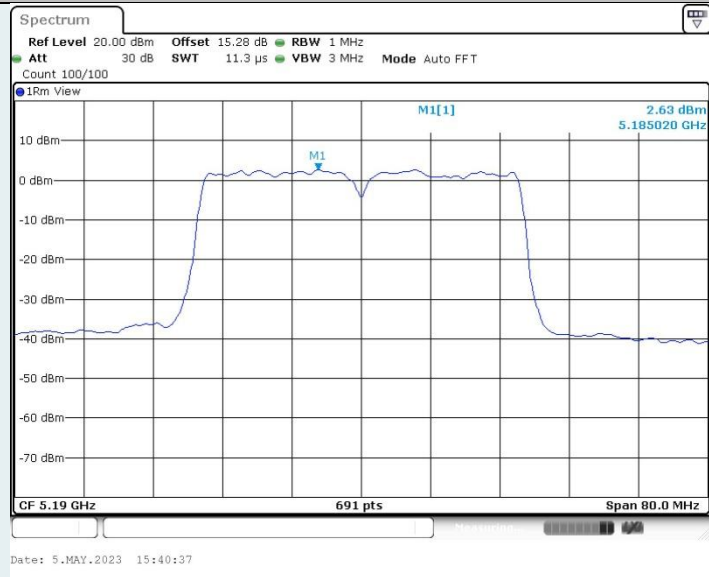

802.11ac VHT40 MIMO_Ant1_5190MHz