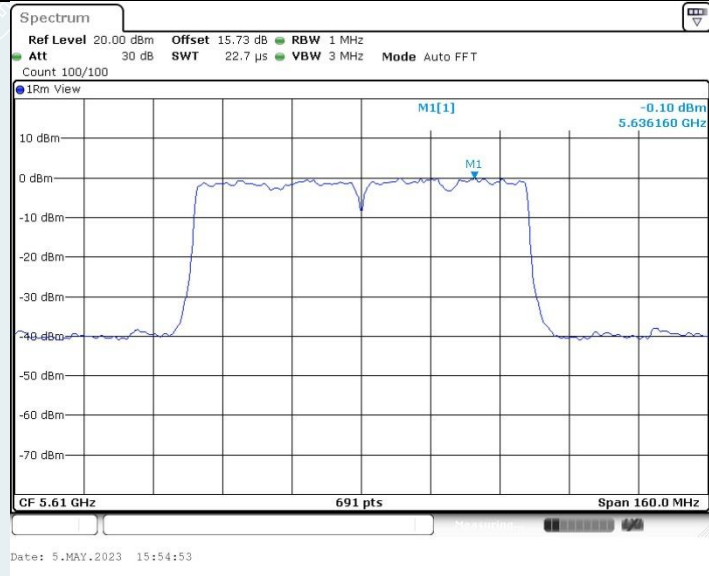

802.11ac VHT80 MIMO_Ant2_5610MHz