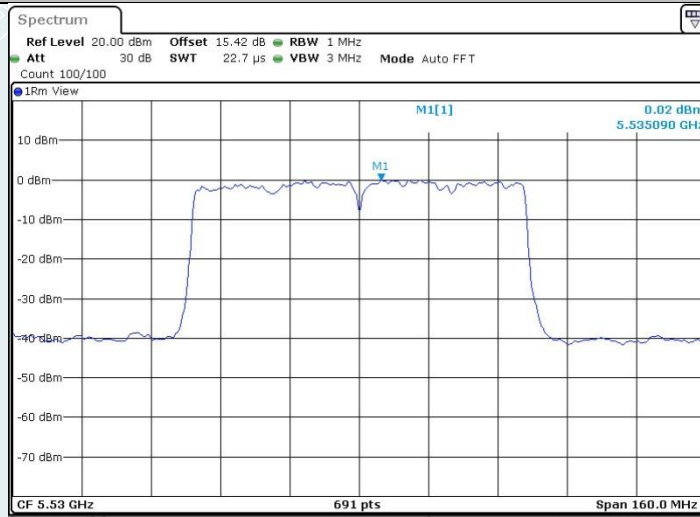

802.11ac VHT80 MIMO_Ant2_5530MHz