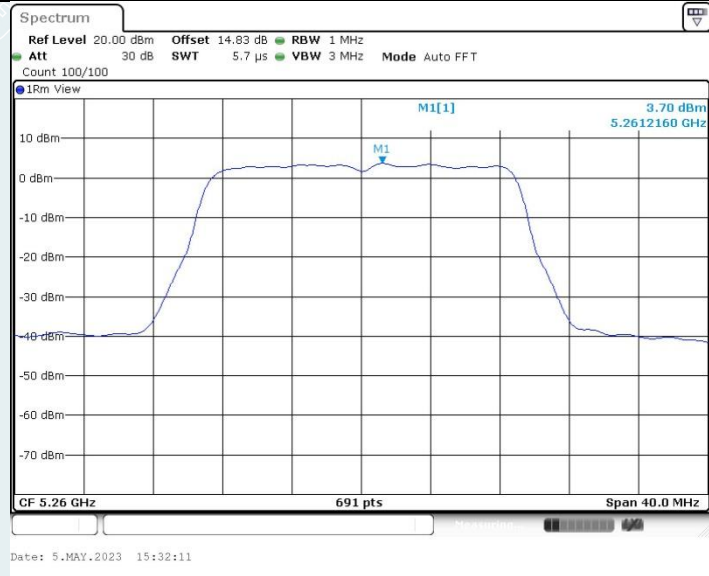

802.11ac VHT20 MIMO_Ant2_5260MHz