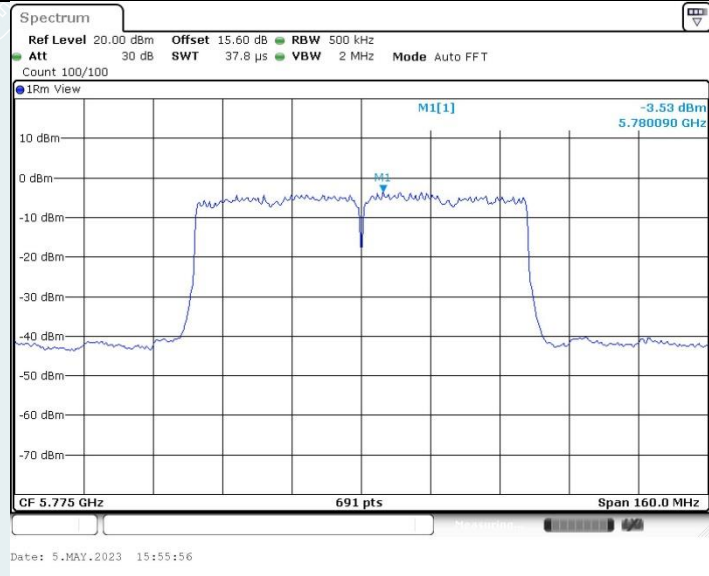

802.11ac VHT80 MIMO_Ant2_5775MHz