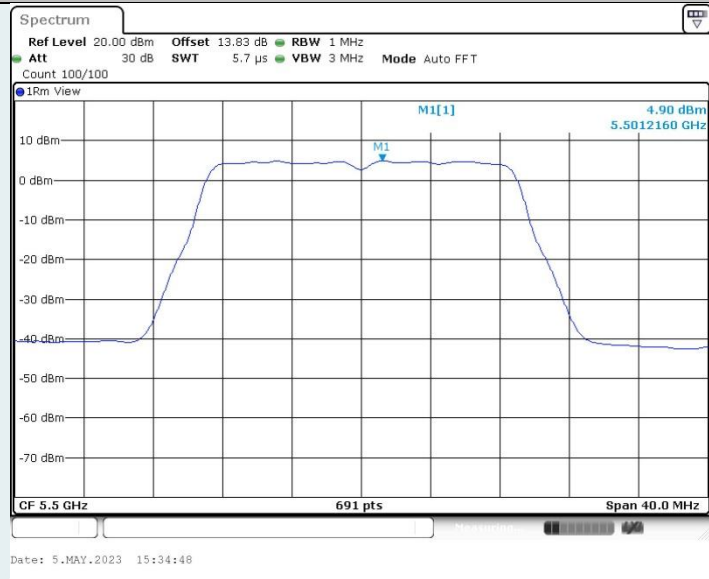

802.11ac VHT20 MIMO_Ant1_5500MHz