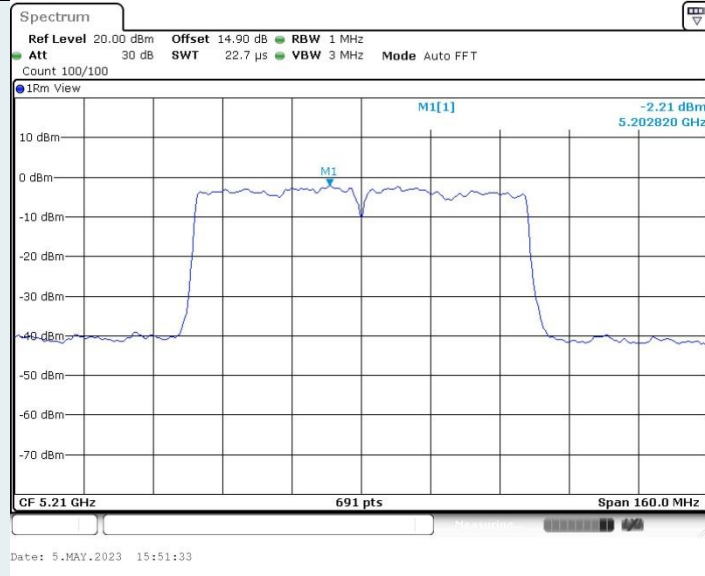

802.11ac VHT80 MIMO_Ant1_5210MHz