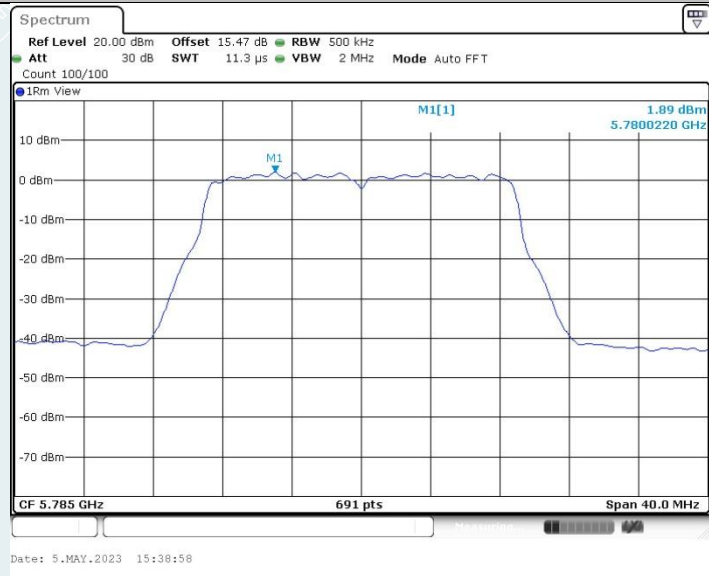

802.11ac VHT20 MIMO_Ant2_5785MHz