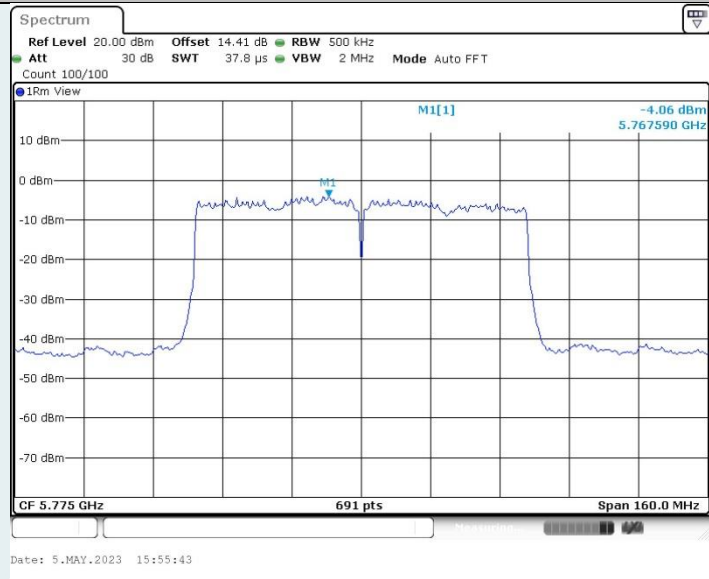

802.11ac VHT80 MIMO_Ant1_5775MHz