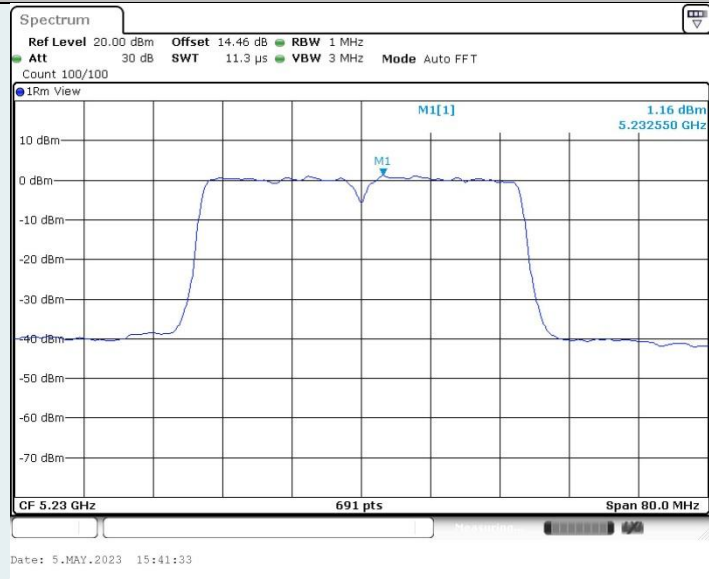

802.11ac VHT40 MIMO_Ant1_5230MHz