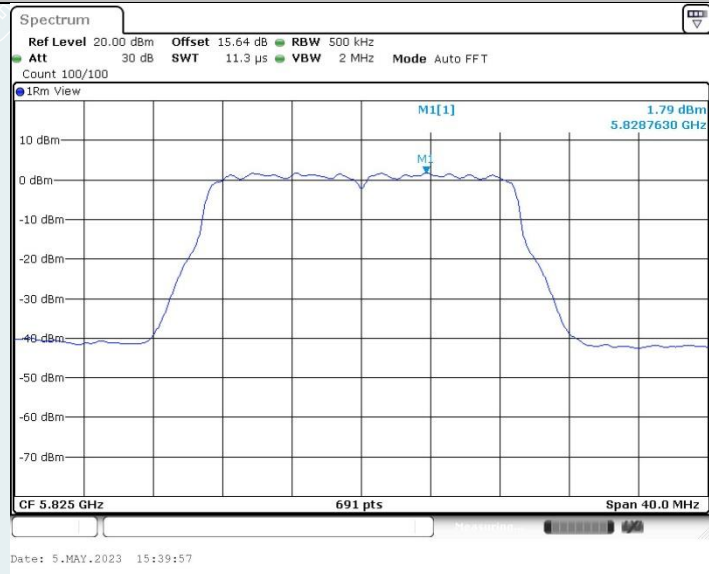

802.11ac VHT20 MIMO_Ant2_5825MHz