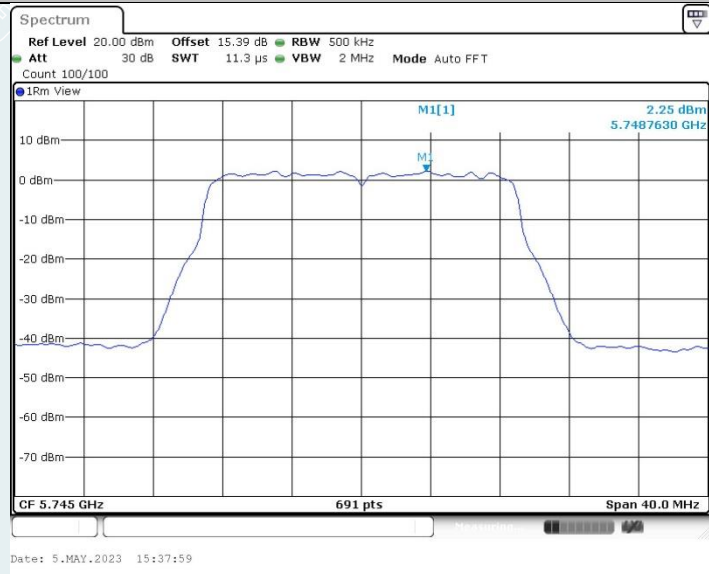

802.11ac VHT20 MIMO_Ant2_5745MHz