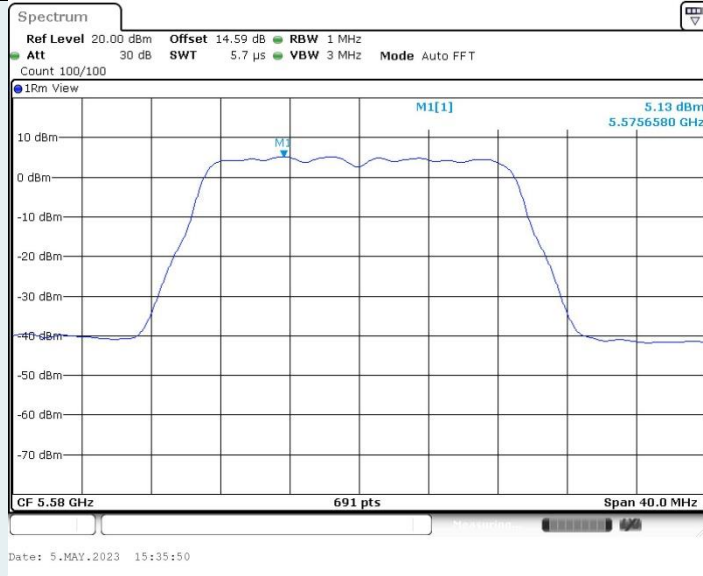

802.11ac VHT20 MIMO_Ant1_5580MHz