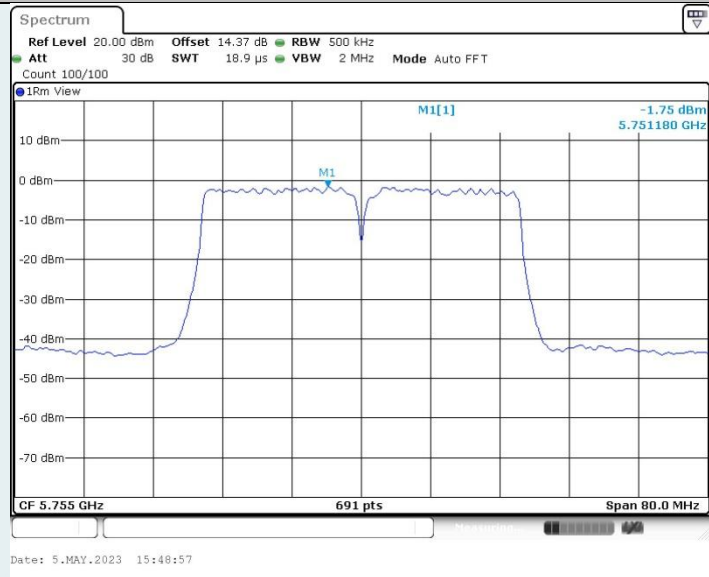

802.11ac VHT40 MIMO_Ant1_5755MHz