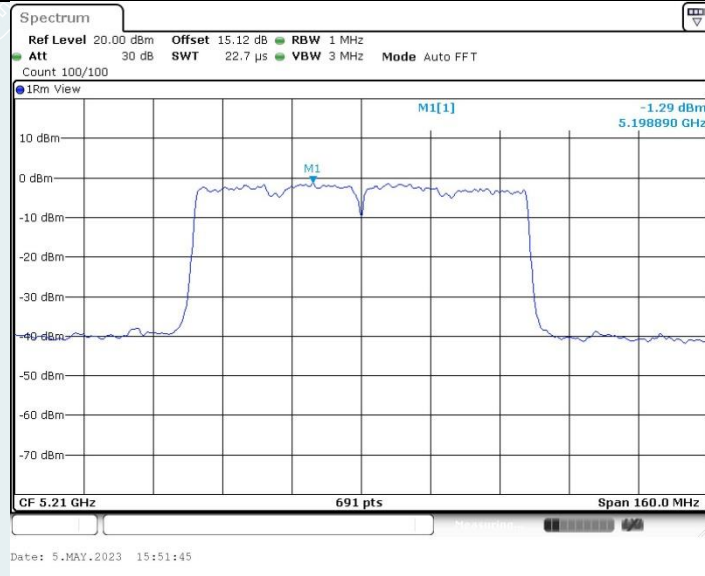

802.11ac VHT80 MIMO_Ant2_5210MHz