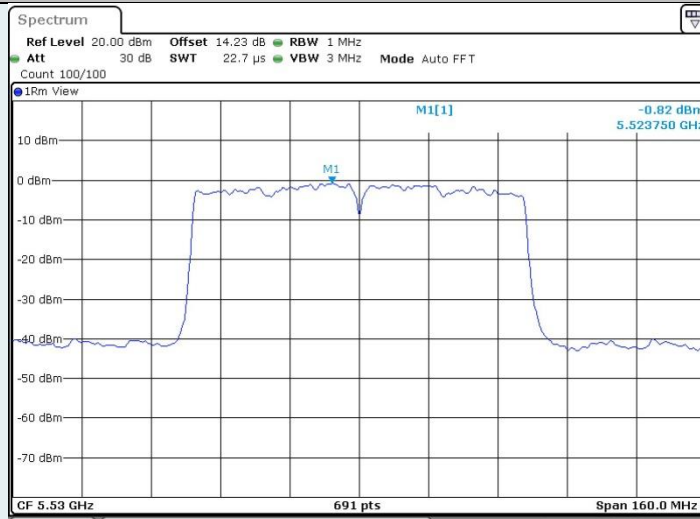

802.11ac VHT80 MIMO_Ant1_5530MHz