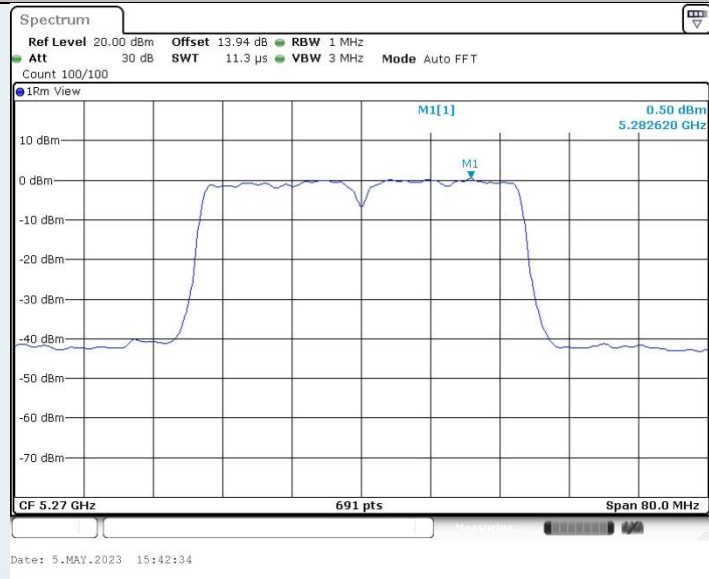

802.11ac VHT40 MIMO_Ant1_5270MHz