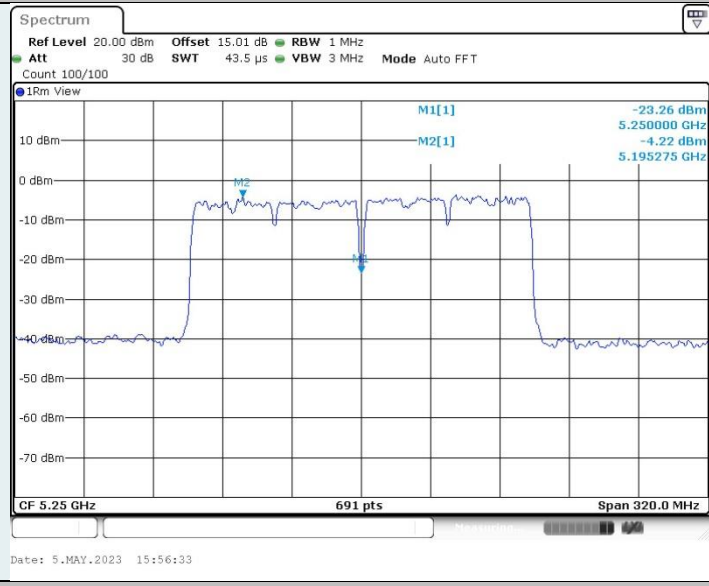

802.11ac VHT160MIMO_Ant1_5250_UNII-1