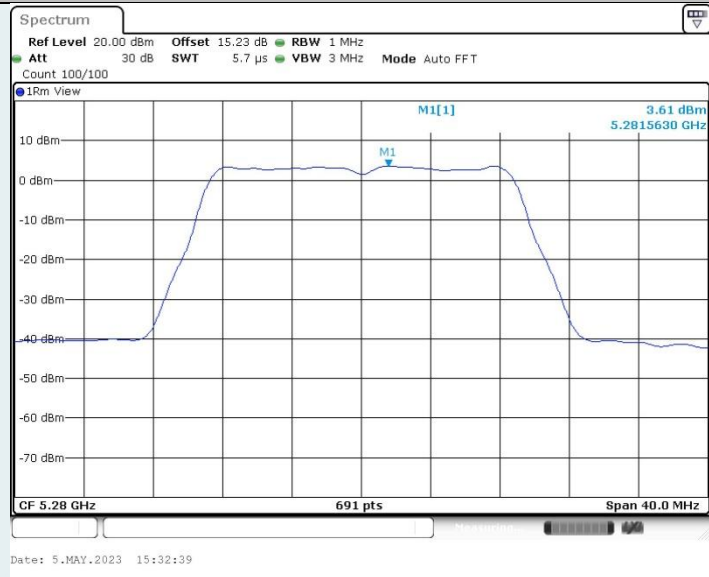

802.11ac VHT20 MIMO_Ant1_5280MHz