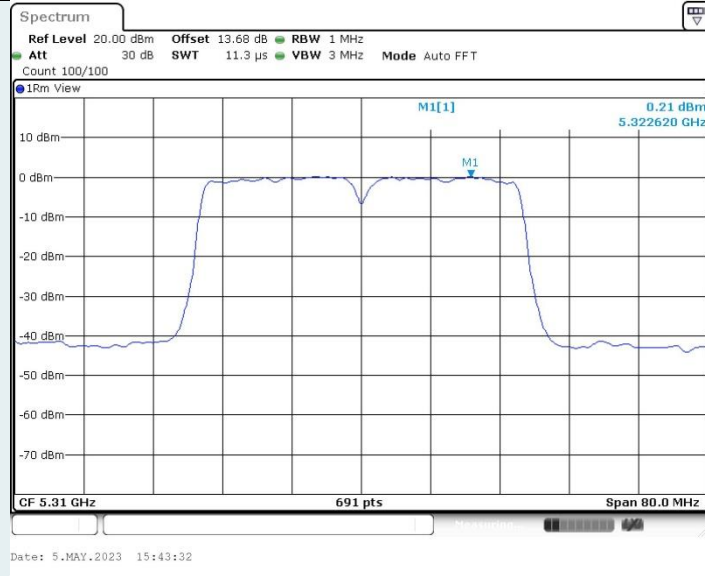

802.11ac VHT40 MIMO_Ant1_5310MHz