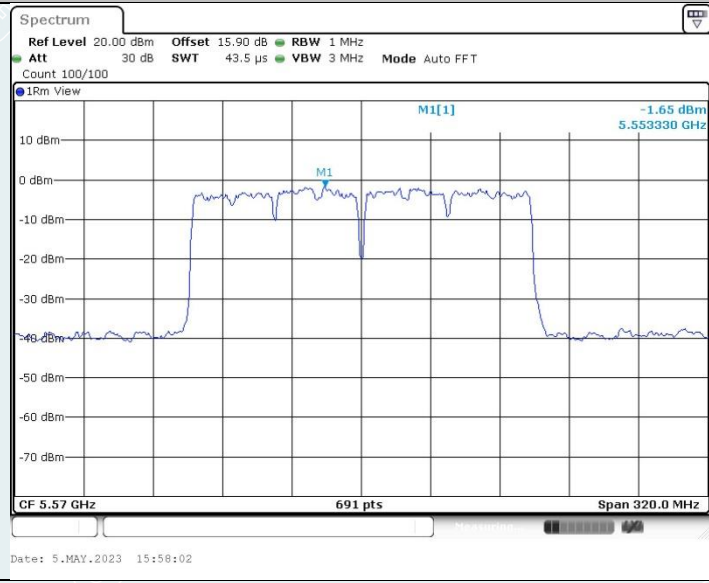

802.11ac VHT160MIMO_Ant2_5570MHz