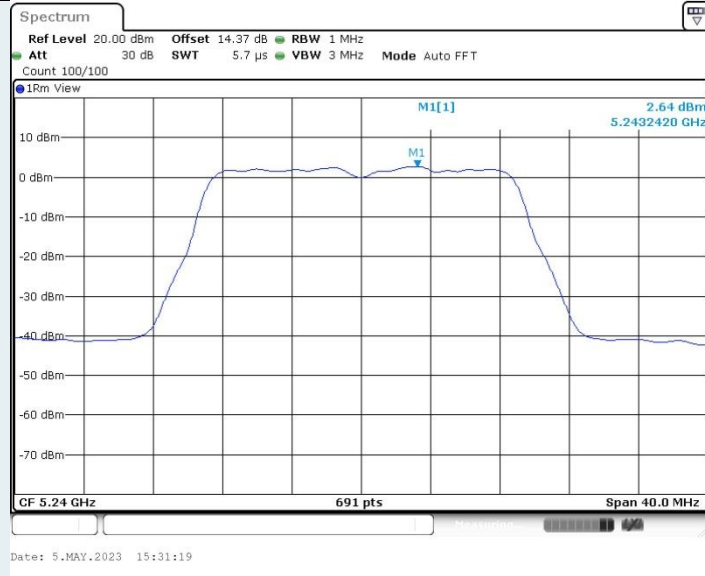

802.11ac VHT20 MIMO_Ant1_5240MHz