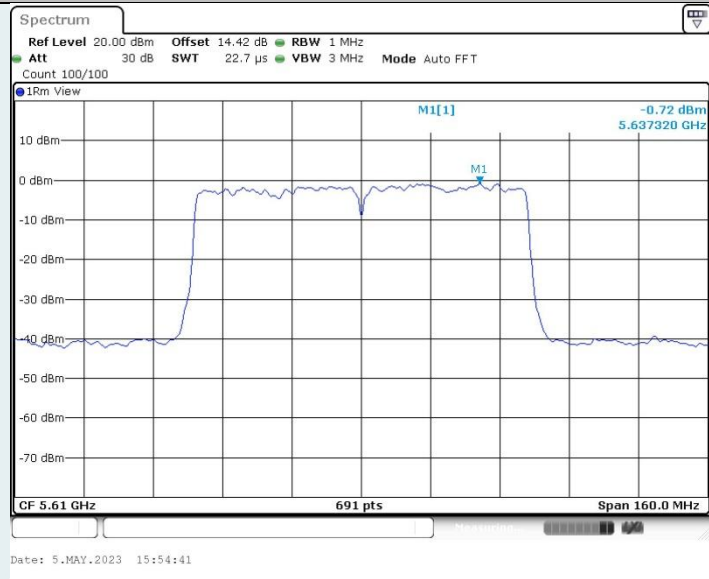

802.11ac VHT80 MIMO_Ant1_5610MHz