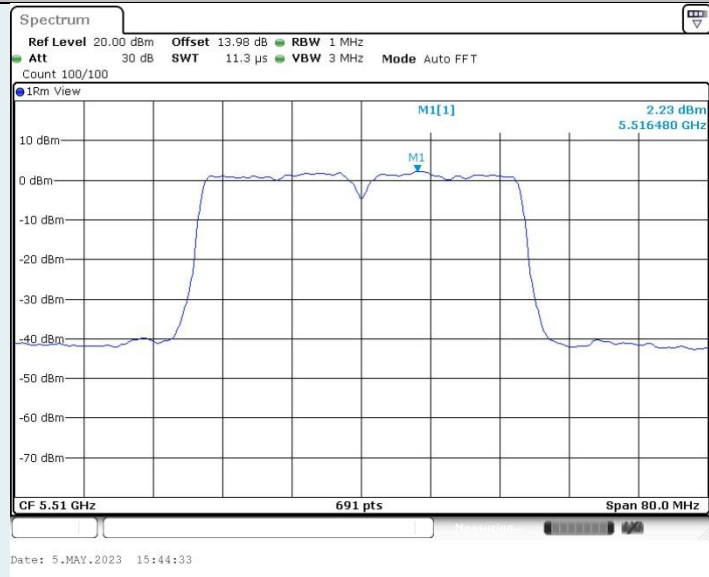

802.11ac VHT40 MIMO_Ant1_5510MHz