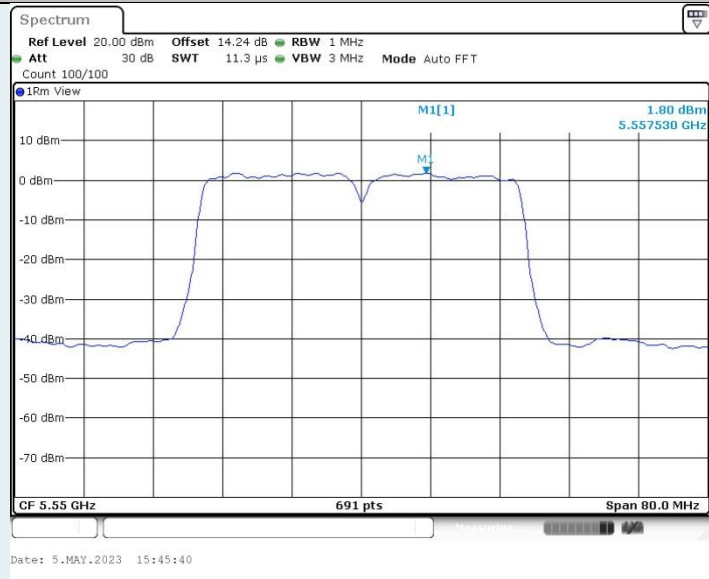

802.11ac VHT40 MIMO_Ant1_5550MHz