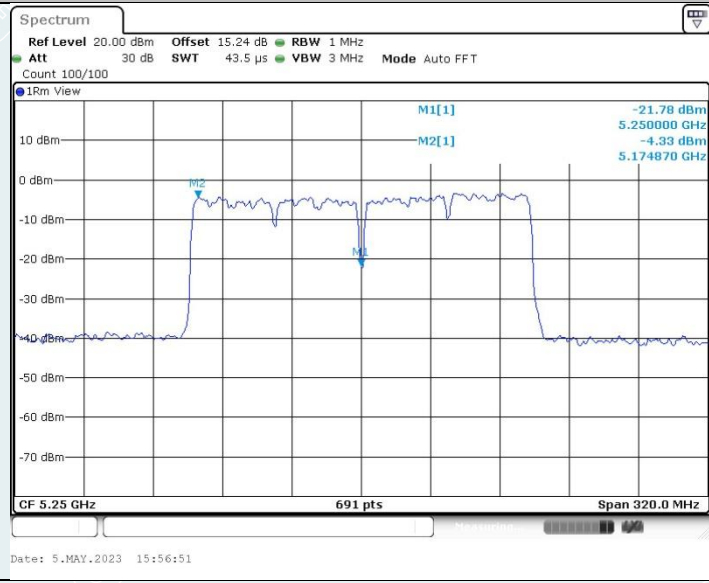

802.11ac VHT160MIMO_Ant2_5250_UNII-1