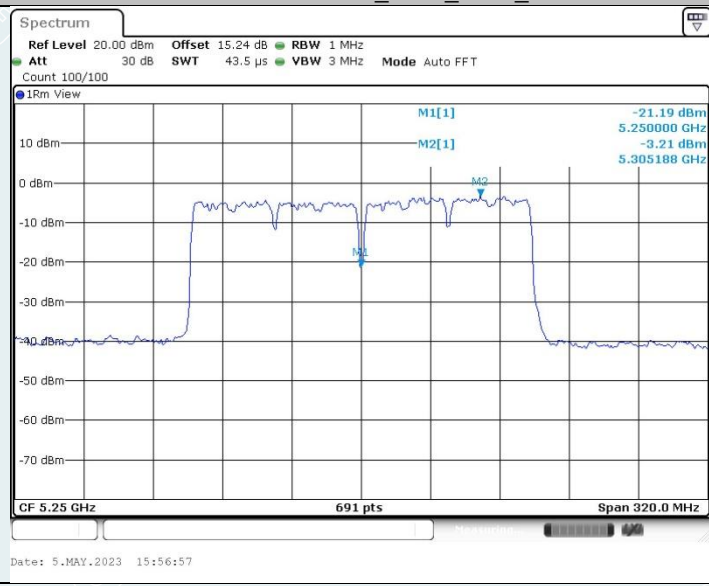

802.11ac VHT160MIMO_Ant2_5250_UNII-2A