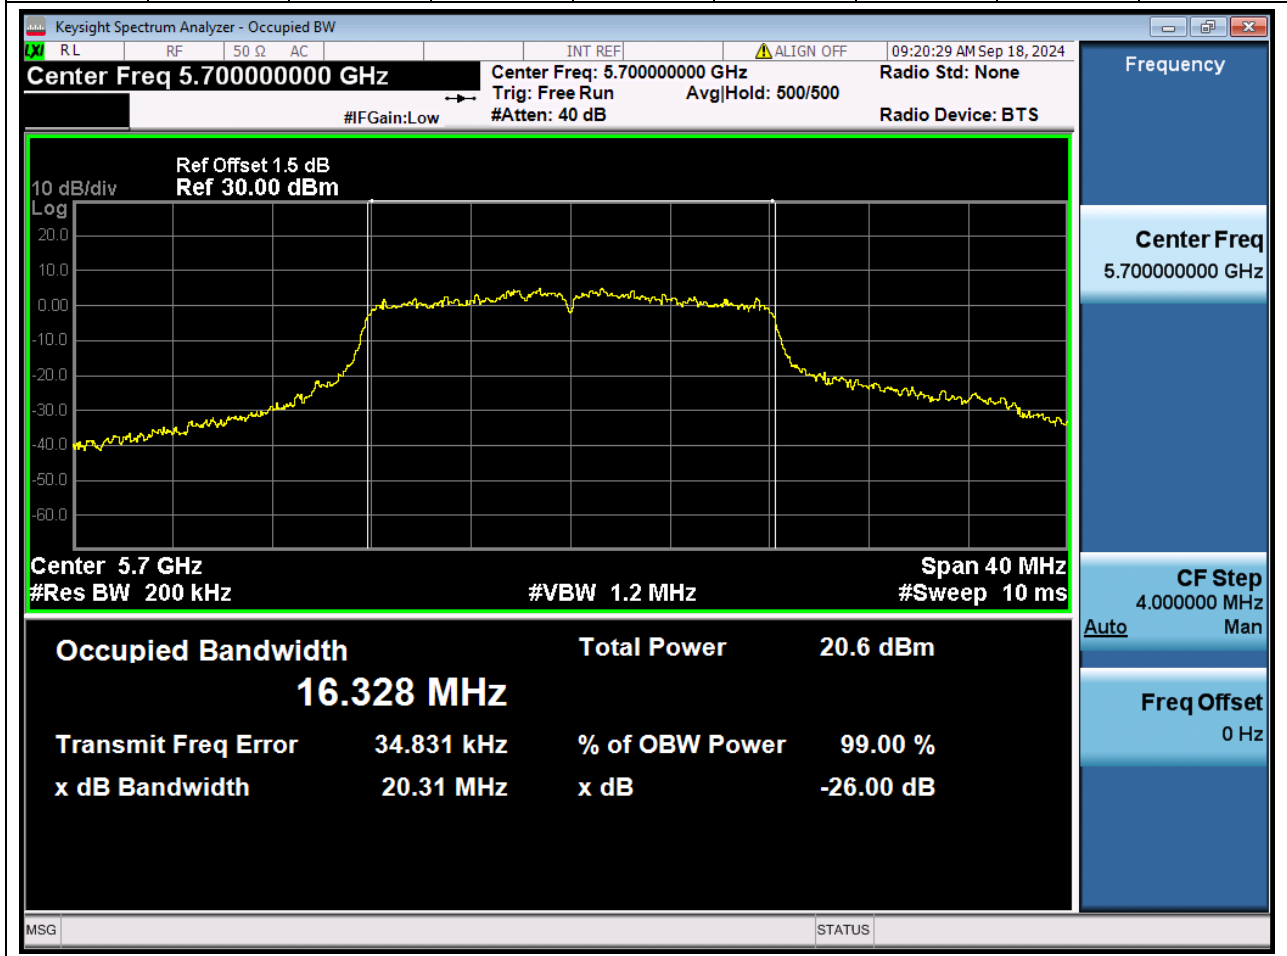

9. 802.11a_20M_U-NII-2C_H_ANT1

9.1 A.2.2-99% Bandwidth(NTNV)

Center Frequency (MHz)	OBW Power (%)	RBW (MHz)	Detector	Limit (MHz)	OBW (MHz)	Verdict
5700	99	0.2	Peak	0	16.328161	Unknow