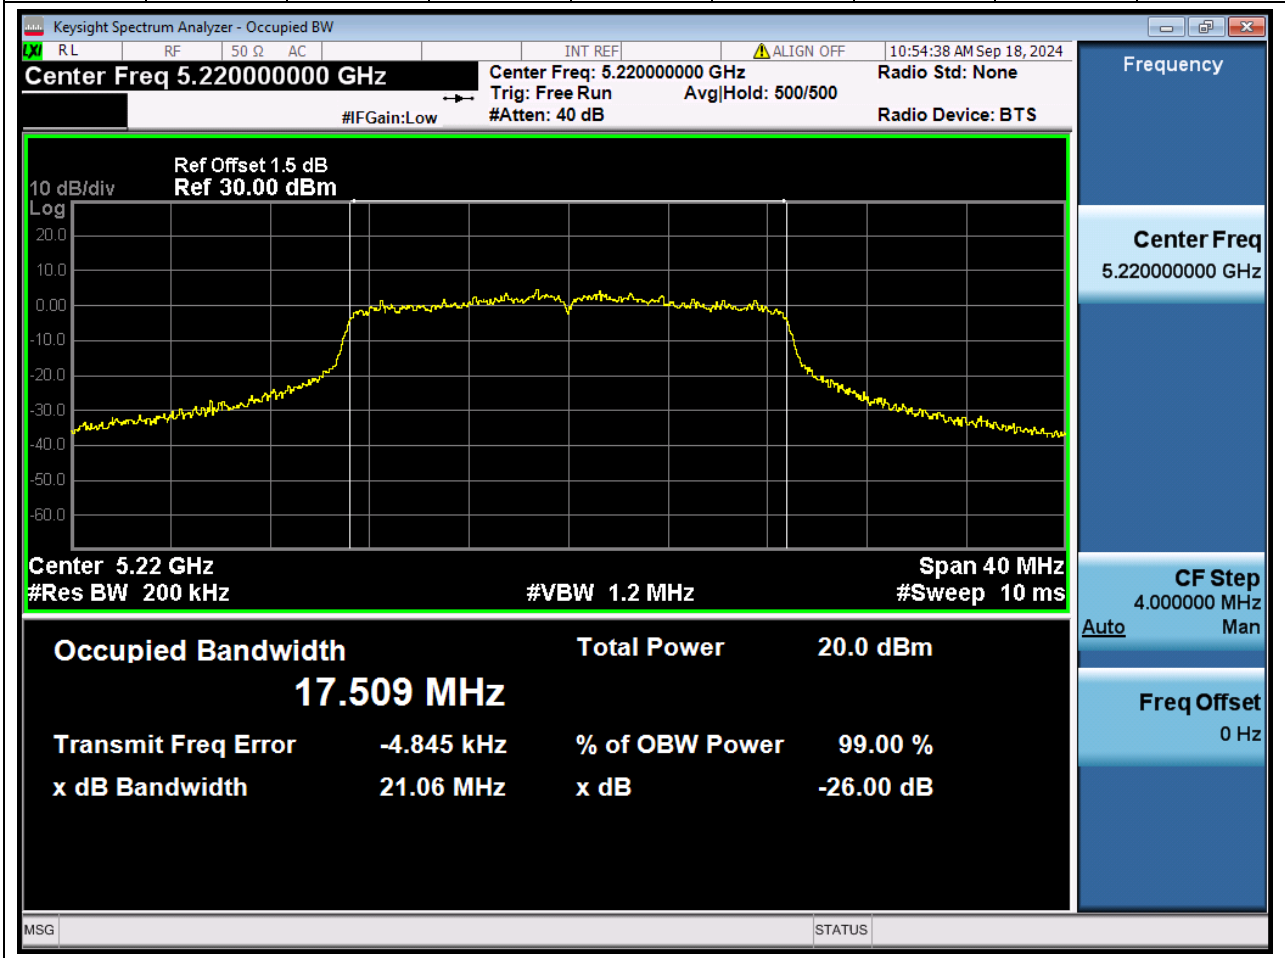

35. 802.11ac_20M_U-NII-1_M_ANT1

35.1 A.2.2-99% Bandwidth(NTNV)

Center Frequency (MHz)	OBW Power (%)		RBW (MHz)	Detector	Limit (MHz)	OBW (MHz)		Verdict
5220	99		0.2	Peak	0	17.509132		Unknow