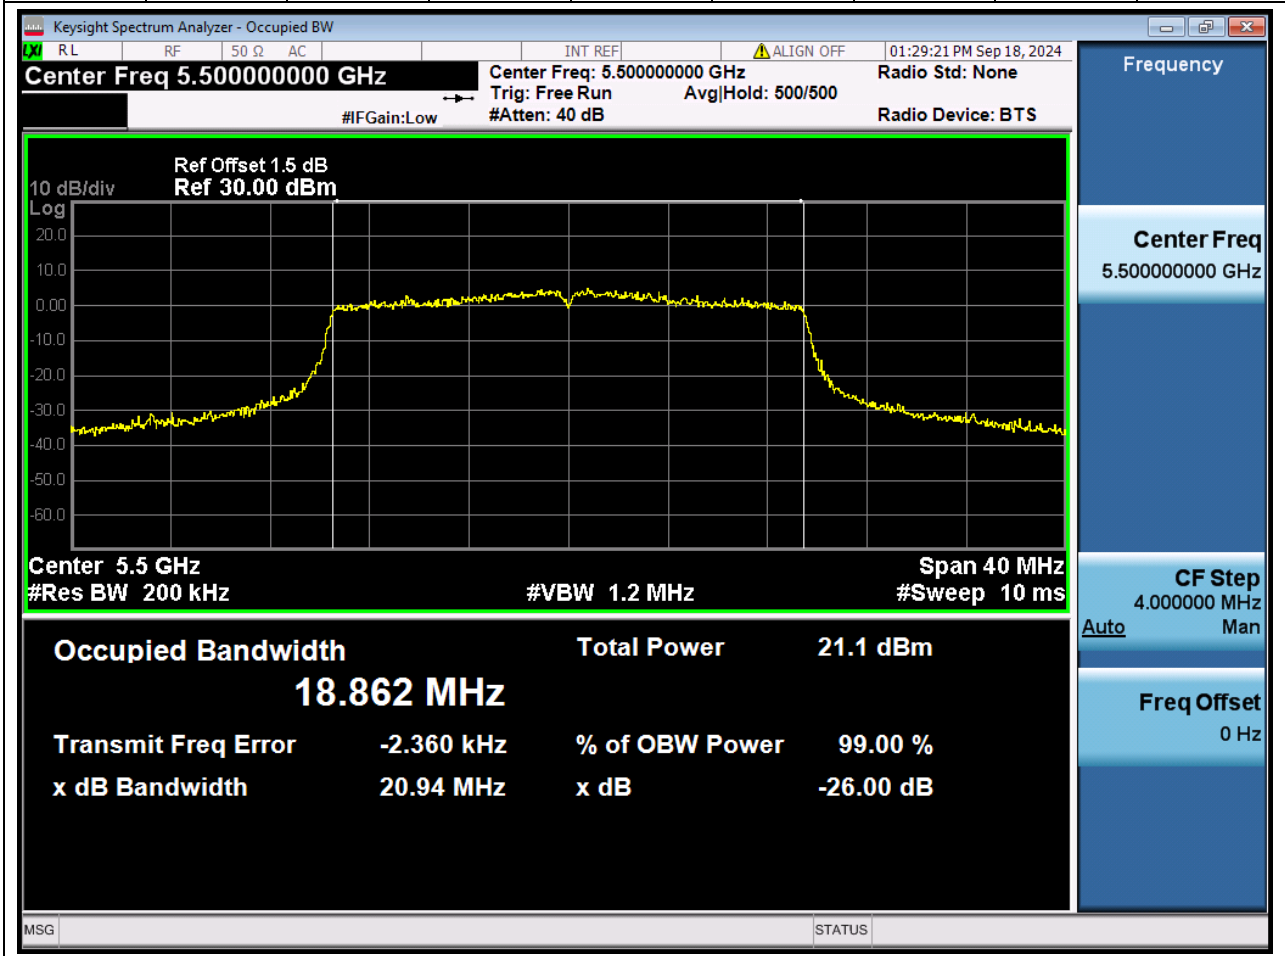

68. 802.11ax_20M_U-NII-2C_L_ANT1

68.1 A.2.2-99% Bandwidth(NTNV)

Center Frequency (MHz)	OBW Power (%)	RBW (MHz)	Detector	Limit (MHz)	OBW (MHz)	Verdict
5500	99	0.2	Peak	0	18.861737	Unknown