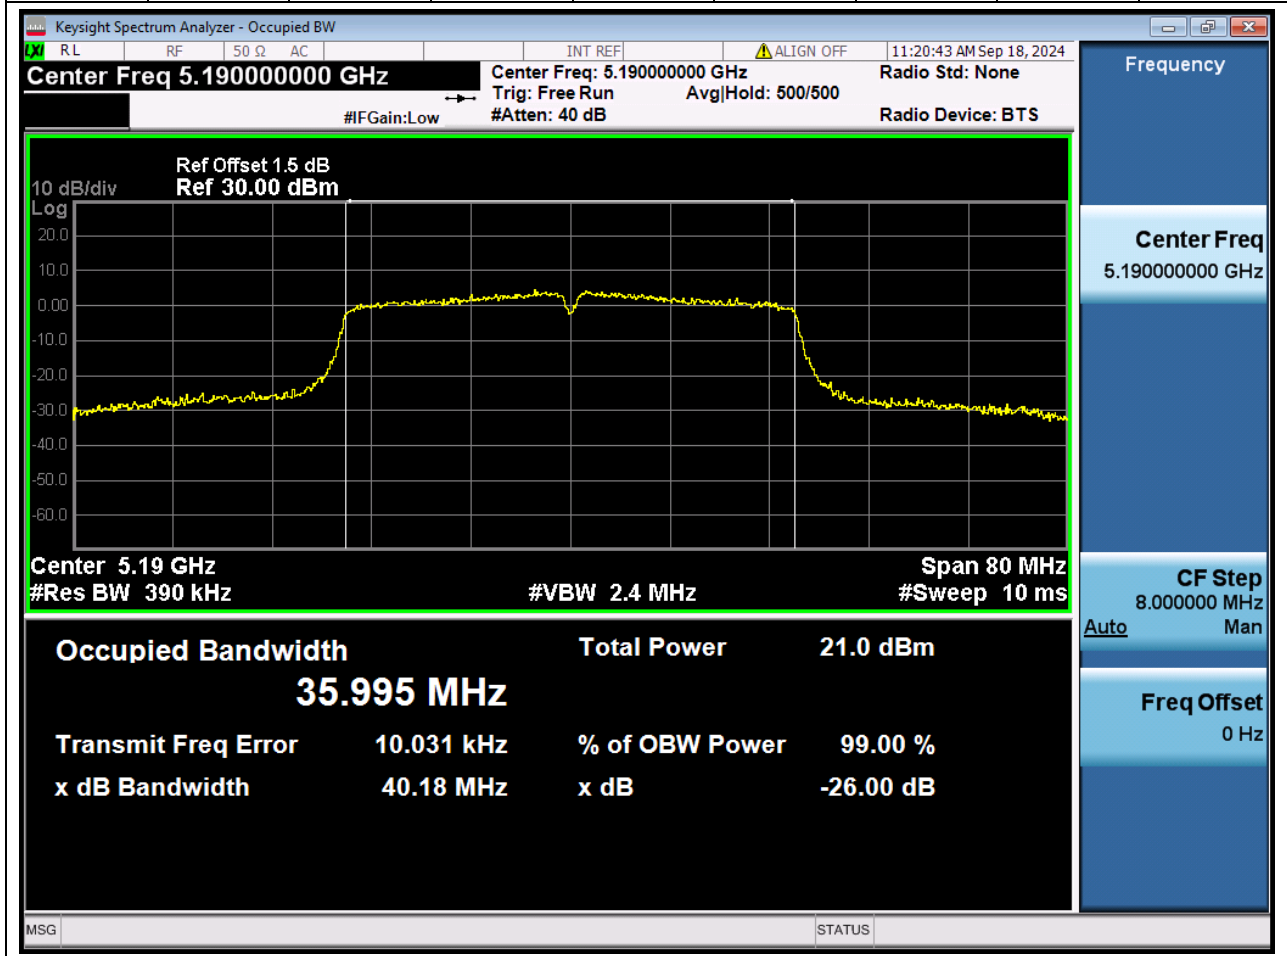

46. 802.11ac_40M_U-NII-1_L_ANT1

46.1 A.2.2-99% Bandwidth(NTNV)

Center Frequency (MHz)	OBW Power (%)	RBW (MHz)	Detector	Limit (MHz)	OBW (MHz)	Verdict
5190	99	0.39	Peak	0	35.994576	Unknow