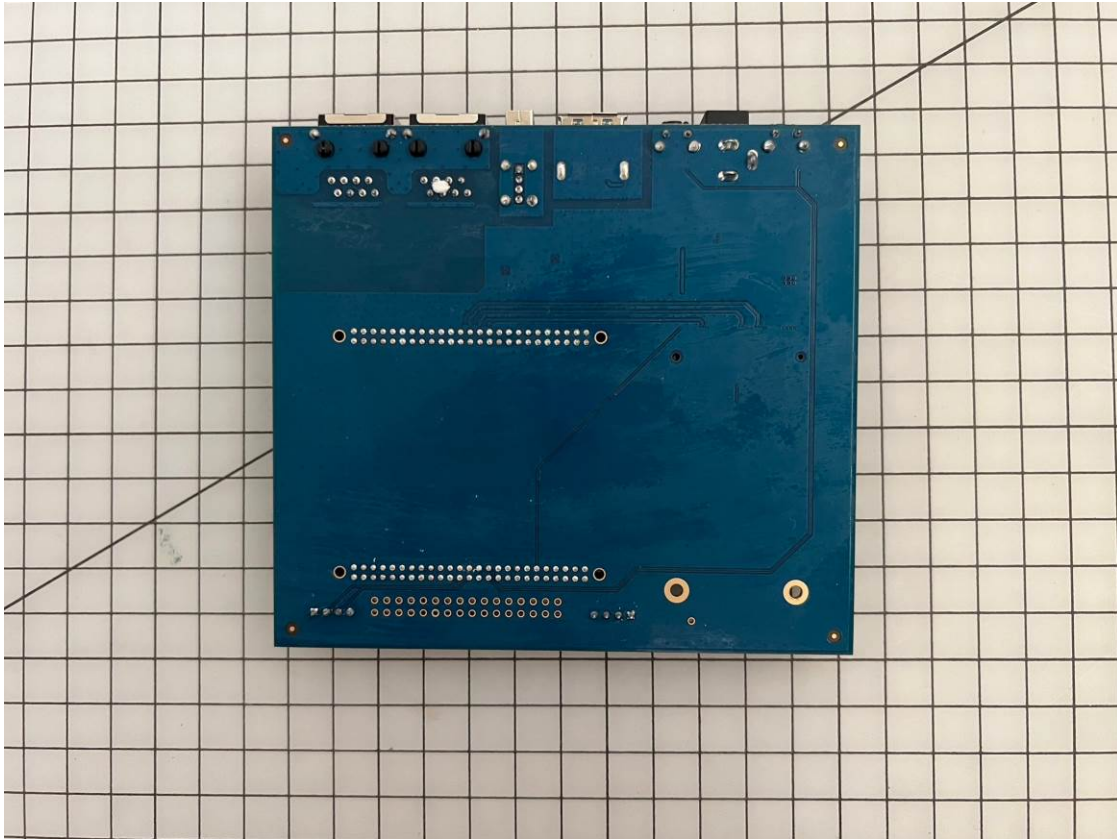

Appendix

Photographs of EUT

of

Product Name

IPQ4019 SOM module

Main Model

SOM4019

Series Model

N/A

Brand

EMBOX

EUT-1.

EUT-2.

EUT-3.

EUT-4.

EUT-5.

EUT-6.

EUT-7.

EUT-8. Adapter

EUT-9. Adapter

EUT-10.

EUT-11. open case

EUT-12. Module IPQ4019

EUT-13.