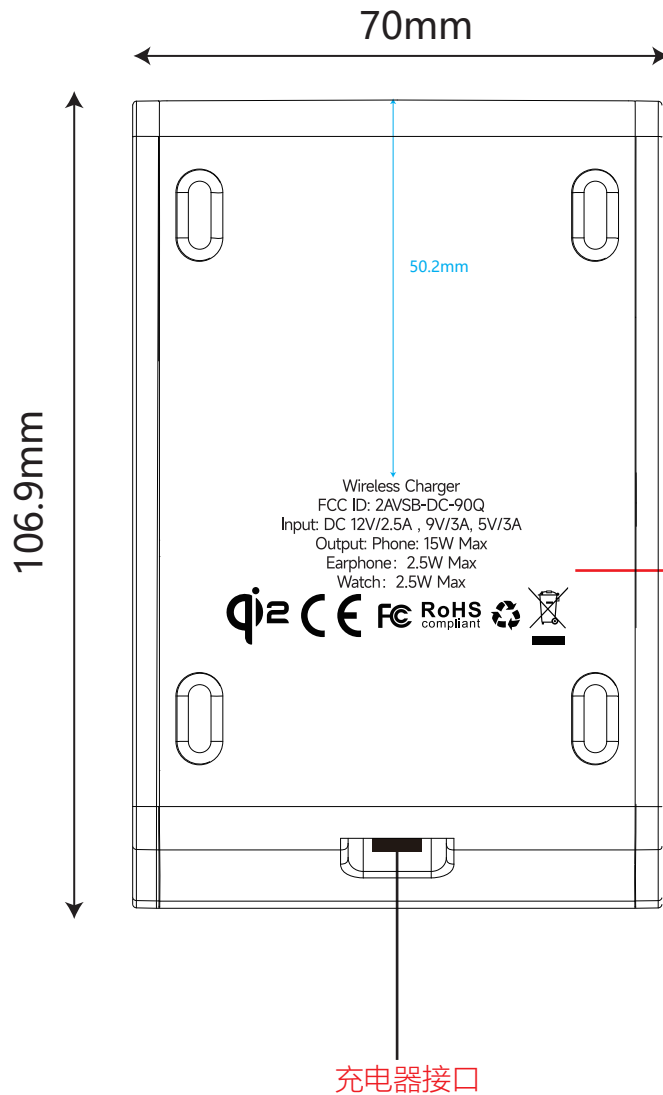

产品型号：DC-90Q 15W产品背面丝印文件

产品背面

文案工艺：丝印
文案用产品线框图上的
丝印颜色：冷灰5C

文案尺寸

订单产品后期工艺及配色平面图

客户名称		客户品牌标志		订单产品型号	
产品部件		文件编码		制作日期	