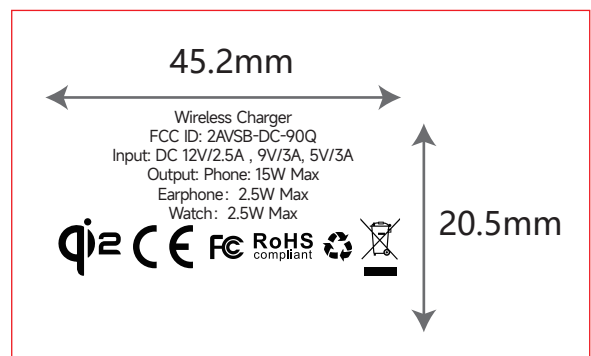

产品型号：DC-90Q 15W产品背面丝印文件

产品背面

文案工艺：丝印
文案用产品线框图上的
丝印颜色：冷灰5C

文案尺寸

订单产品后期工艺及配色平面图

客户名称		客户品牌标志		订单产品型号	
产品部件		文件编码		制作日期	