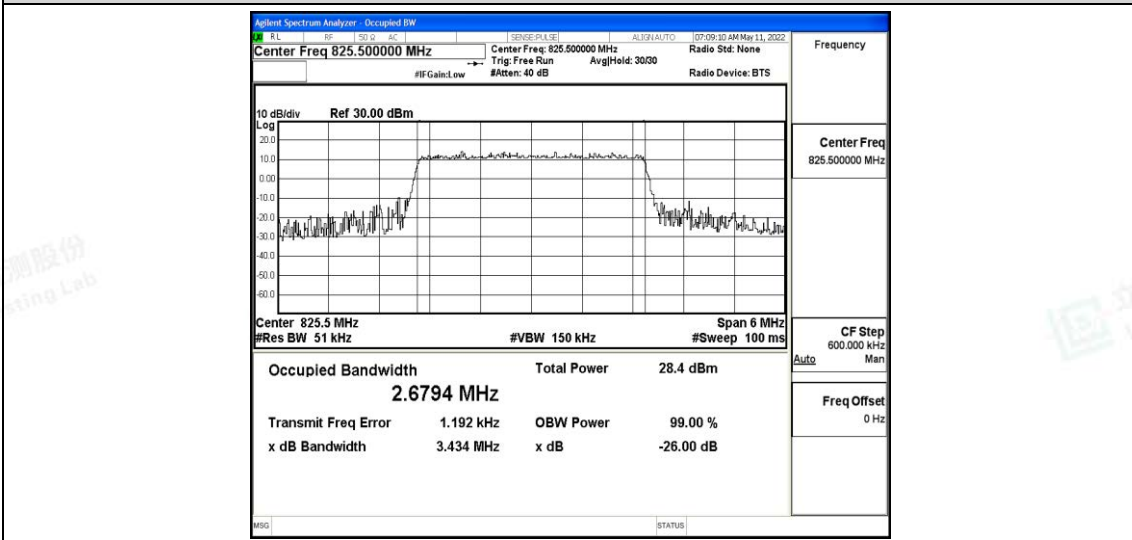

Test Graphs

Band5-1.4MHz-16QAM-20407-6RB#0

Band5-1.4MHz-16QAM-20525-6RB#0

Band5-1.4MHz-16QAM-20643-6RB#0

Band5-3MHz-QPSK-20415-15RB#0

Band5-3MHz-QPSK-20525-15RB#0

Band5-3MHz-QPSK-20635-15RB#0

Band5-3MHz-16QAM-20415-15RB#0