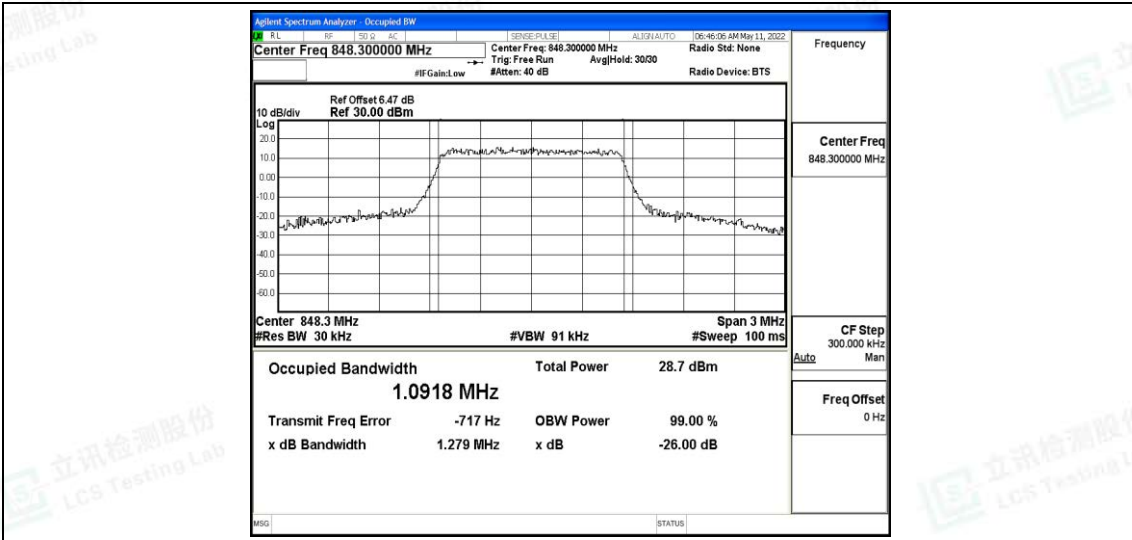

Test Graphs

Band5-1.4MHz-16QAM-20407-6RB#0

Band5-1.4MHz-16QAM-20525-6RB#0

Band5-1.4MHz-16QAM-20643-6RB#0

Band5-3MHz-QPSK-20415-15RB#0

Band5-3MHz-QPSK-20525-15RB#0

Band5-3MHz-QPSK-20635-15RB#0

Band5-3MHz-16QAM-20415-15RB#0