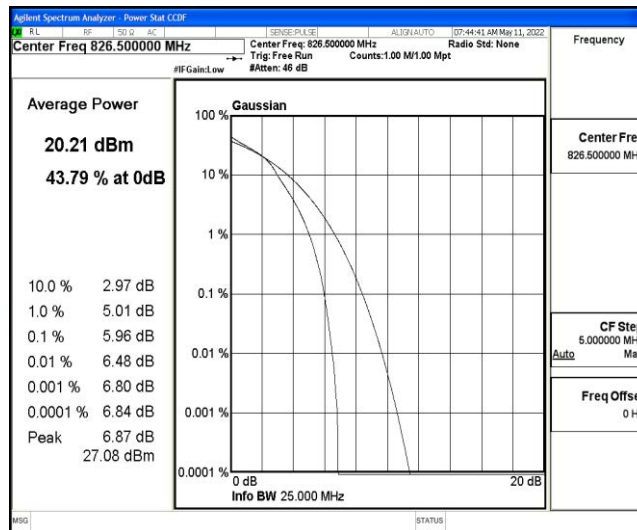

Band5-5MHz-16QAM-20425-25RB#0