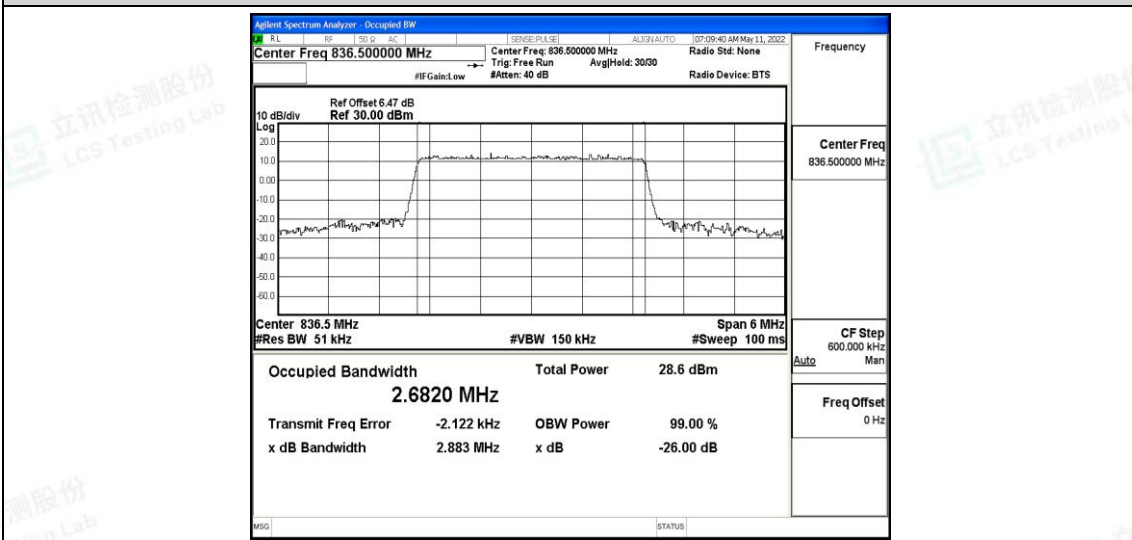

Band5-3MHz-16QAM-20525-15RB#0

Band5-3MHz-16QAM-20635-15RB#0