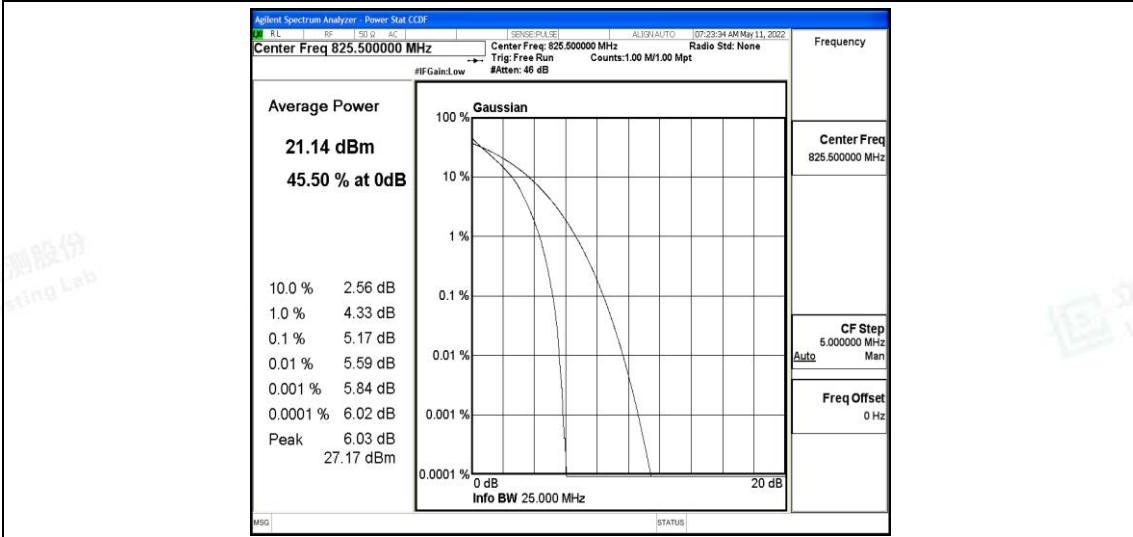

Test Graphs

Band5-1.4MHz-16QAM-20407-6RB#0

Band5-1.4MHz-16QAM-20525-6RB#0

Band5-1.4MHz-16QAM-20643-6RB#0

Band5-3MHz-QPSK-20415-15RB#0

Band5-3MHz-QPSK-20525-15RB#0

Band5-3MHz-QPSK-20635-15RB#0

Band5-3MHz-16QAM-20415-15RB#0