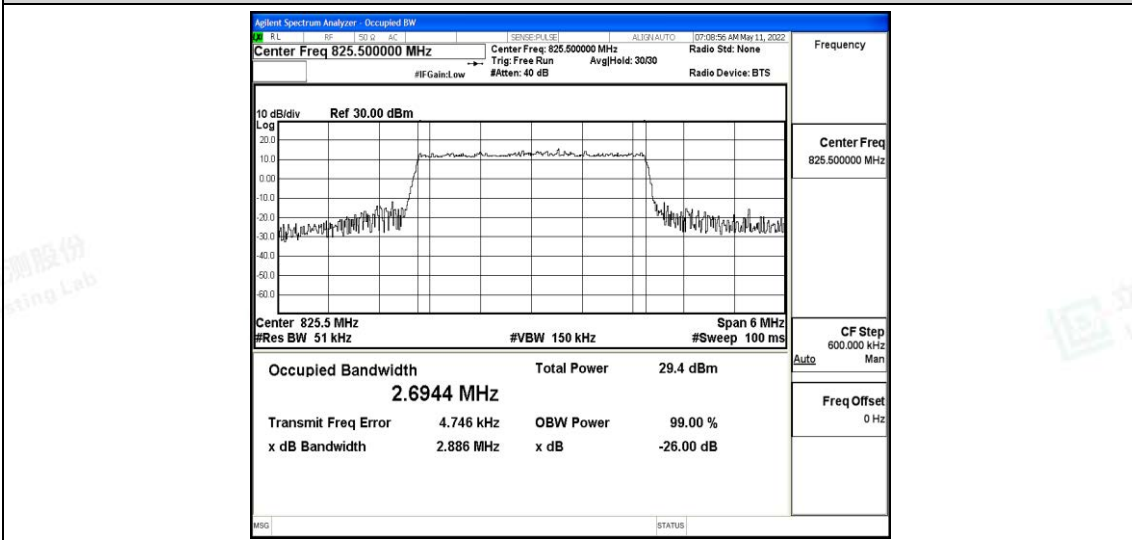

Test Graphs

Band5-1.4MHz-16QAM-20407-6RB#0

Band5-1.4MHz-16QAM-20525-6RB#0

Band5-1.4MHz-16QAM-20643-6RB#0

Band5-3MHz-QPSK-20415-15RB#0

Band5-3MHz-QPSK-20525-15RB#0

Band5-3MHz-QPSK-20635-15RB#0

Band5-3MHz-16QAM-20415-15RB#0