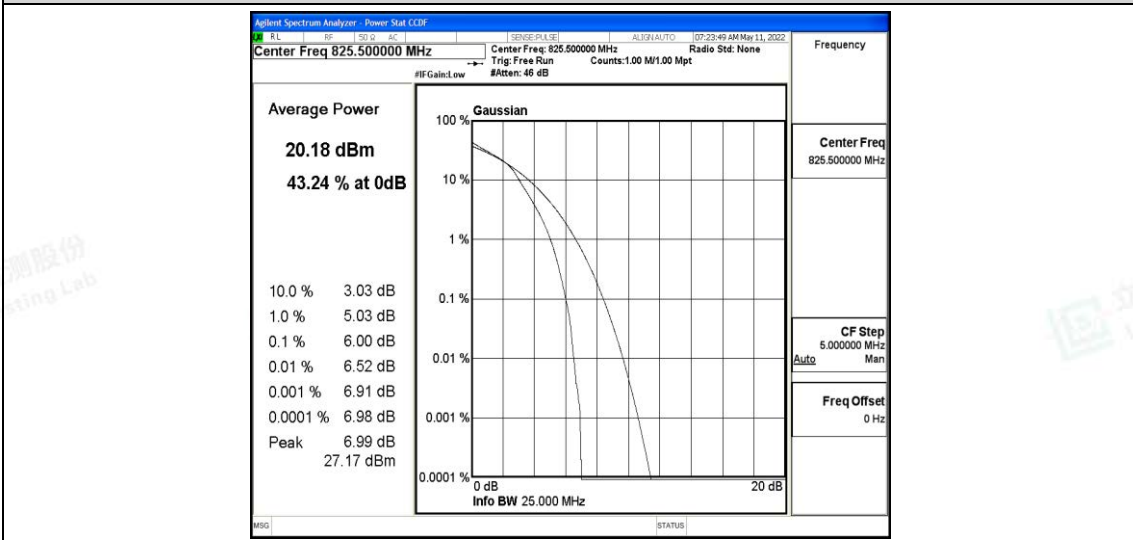

Test Graphs

Band5-1.4MHz-16QAM-20407-6RB#0

Band5-1.4MHz-16QAM-20525-6RB#0

Band5-1.4MHz-16QAM-20643-6RB#0

Band5-3MHz-QPSK-20415-15RB#0

Band5-3MHz-QPSK-20525-15RB#0

Band5-3MHz-QPSK-20635-15RB#0

Band5-3MHz-16QAM-20415-15RB#0