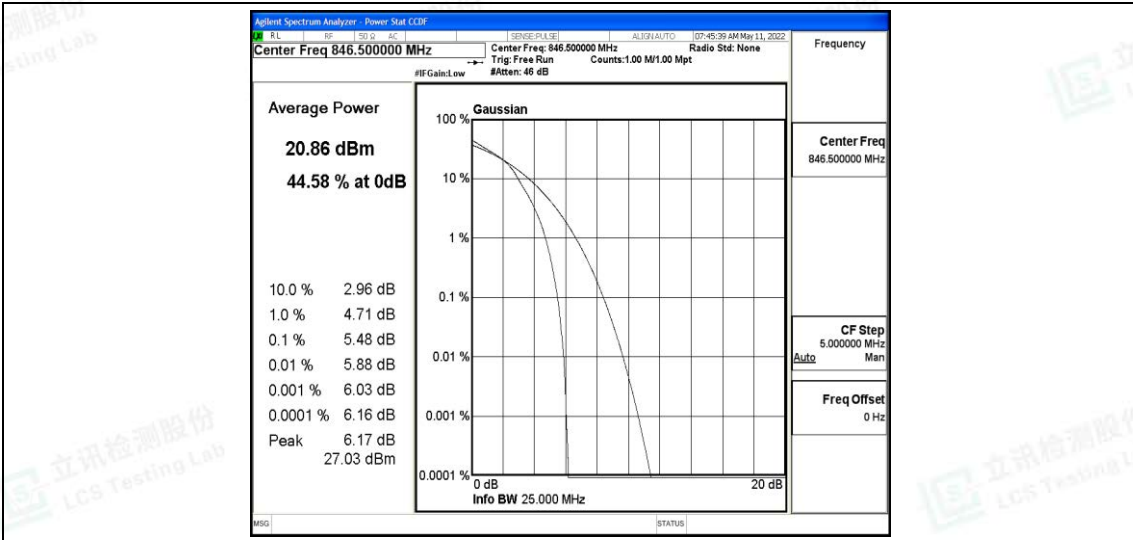

Band5-5MHz-16QAM-20625-25RB#0