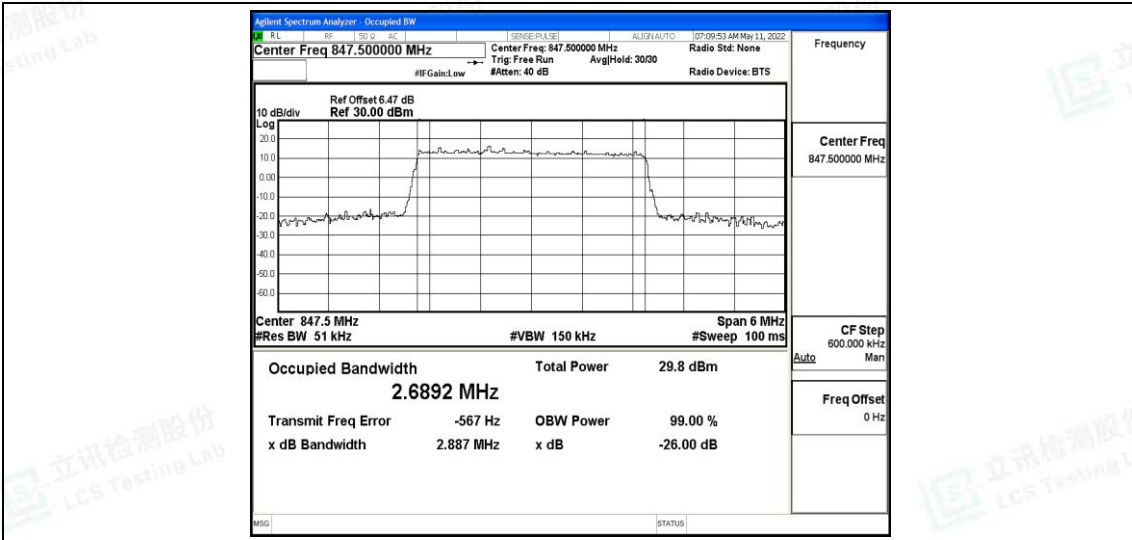

Test Graphs

Band5-1.4MHz-16QAM-20407-6RB#0

Band5-1.4MHz-16QAM-20525-6RB#0

Band5-1.4MHz-16QAM-20643-6RB#0

Band5-3MHz-QPSK-20415-15RB#0

Band5-3MHz-QPSK-20525-15RB#0

Band5-3MHz-QPSK-20635-15RB#0

Band5-3MHz-16QAM-20415-15RB#0