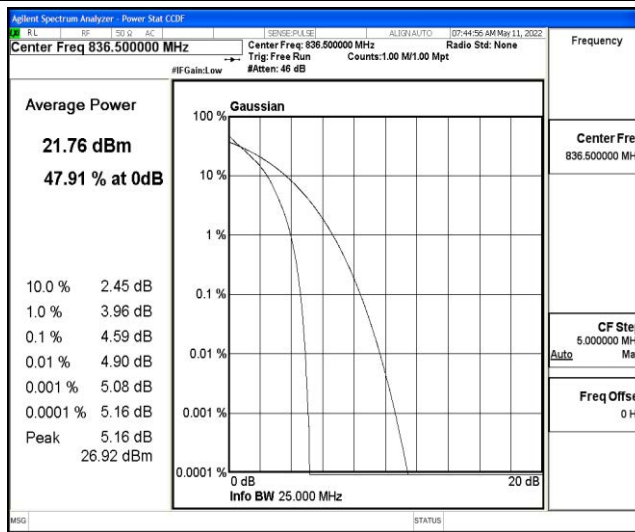

Band5-5MHz-QPSK-20525-25RB#0