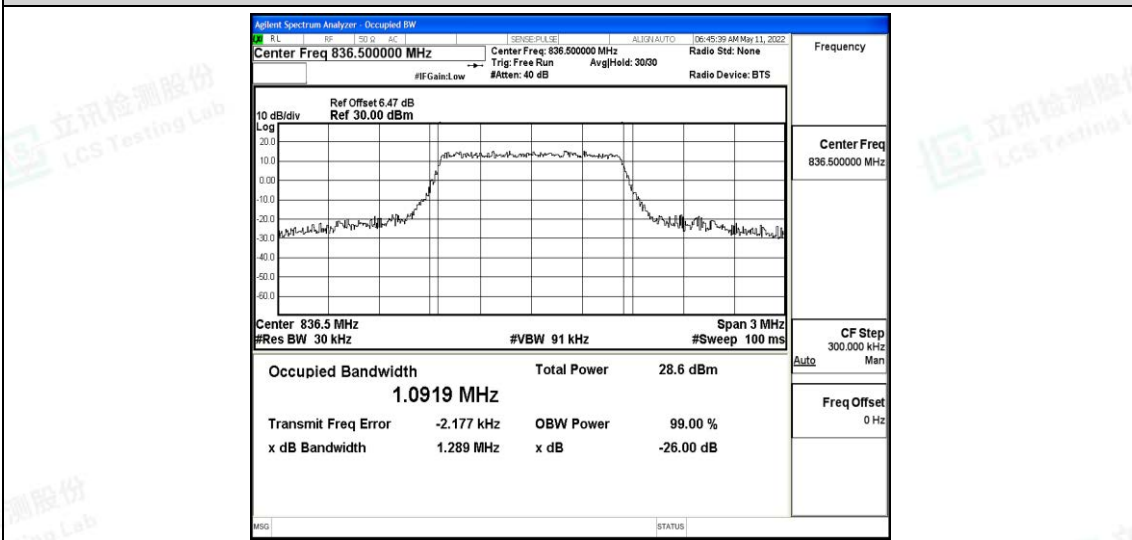

Test Graphs

Band5-1.4MHz-16QAM-20407-6RB#0

Band5-1.4MHz-16QAM-20525-6RB#0

Band5-1.4MHz-16QAM-20643-6RB#0

Band5-3MHz-QPSK-20415-15RB#0

Band5-3MHz-QPSK-20525-15RB#0

Band5-3MHz-QPSK-20635-15RB#0

Band5-3MHz-16QAM-20415-15RB#0