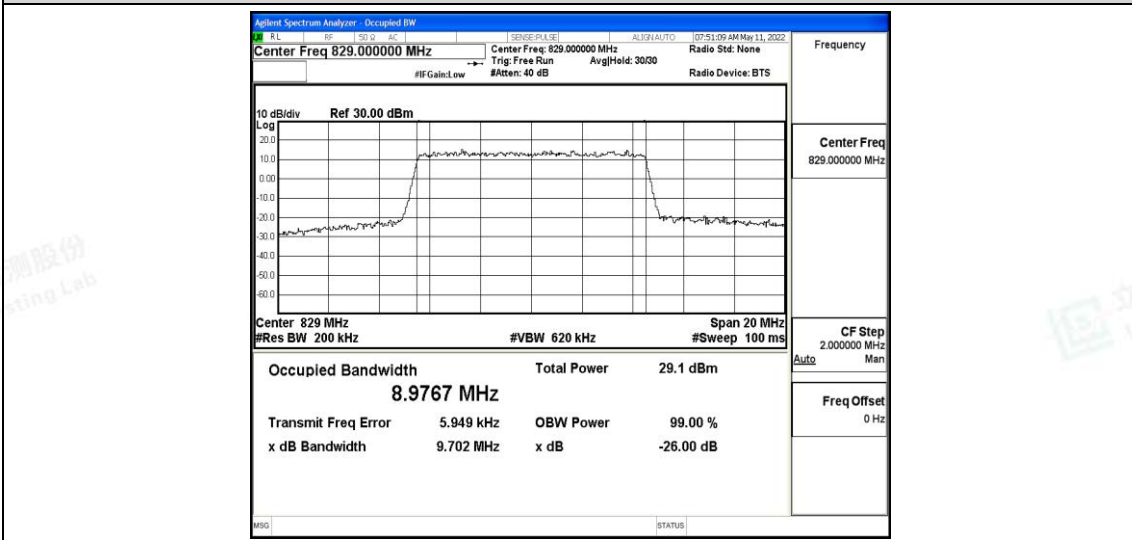

Band5-5MHz-16QAM-20625-25RB#0

Band5-10MHz-QPSK-20450-50RB#0

Band5-10MHz-QPSK-20525-50RB#0

Band5-10MHz-QPSK-20600-50RB#0

Band5-10MHz-16QAM-20450-50RB#0

Band5-10MHz-16QAM-20525-50RB#0

Band5-10MHz-16QAM-20600-50RB#0