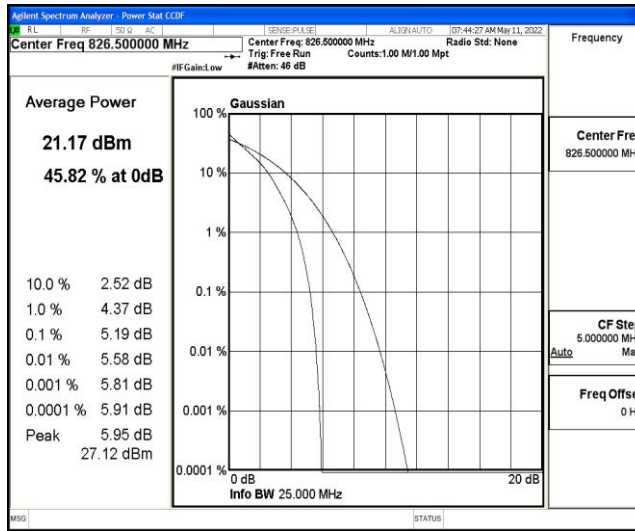

Band5-5MHz-QPSK-20425-25RB#0