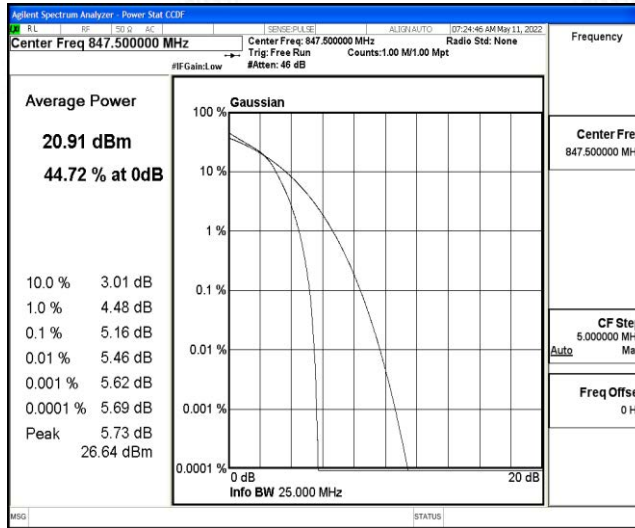

Band5-3MHz-16QAM-20635-15RB#0