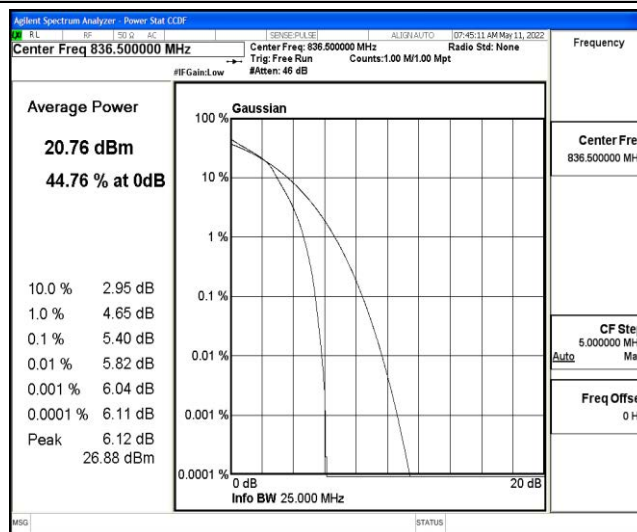

Band5-5MHz-16QAM-20525-25RB#0