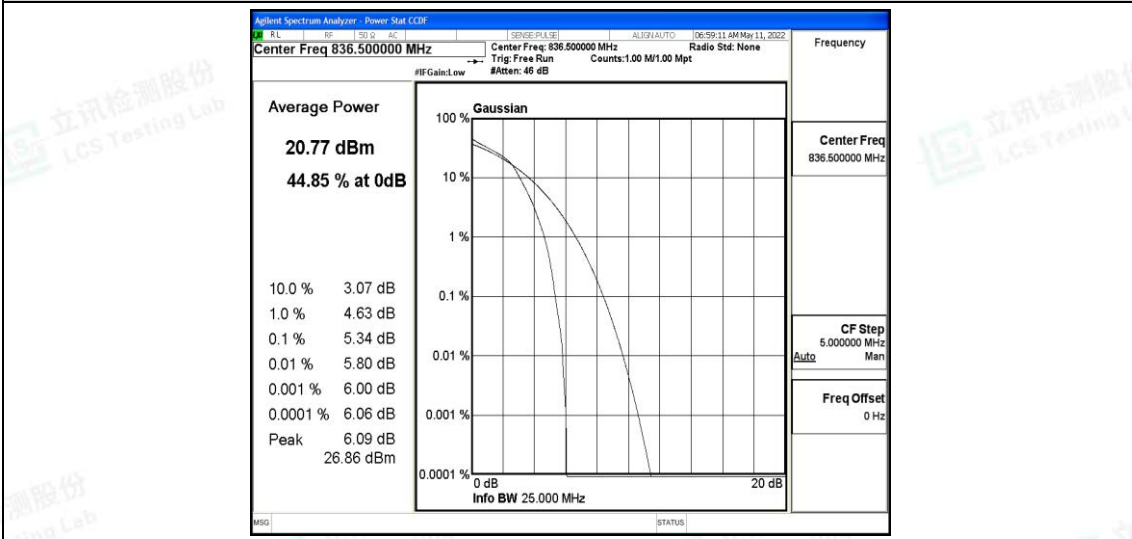

Test Graphs

Band5-1.4MHz-16QAM-20407-6RB#0

Band5-1.4MHz-16QAM-20525-6RB#0

Band5-1.4MHz-16QAM-20643-6RB#0

Band5-3MHz-QPSK-20415-15RB#0

Band5-3MHz-QPSK-20525-15RB#0

Band5-3MHz-QPSK-20635-15RB#0

Band5-3MHz-16QAM-20415-15RB#0