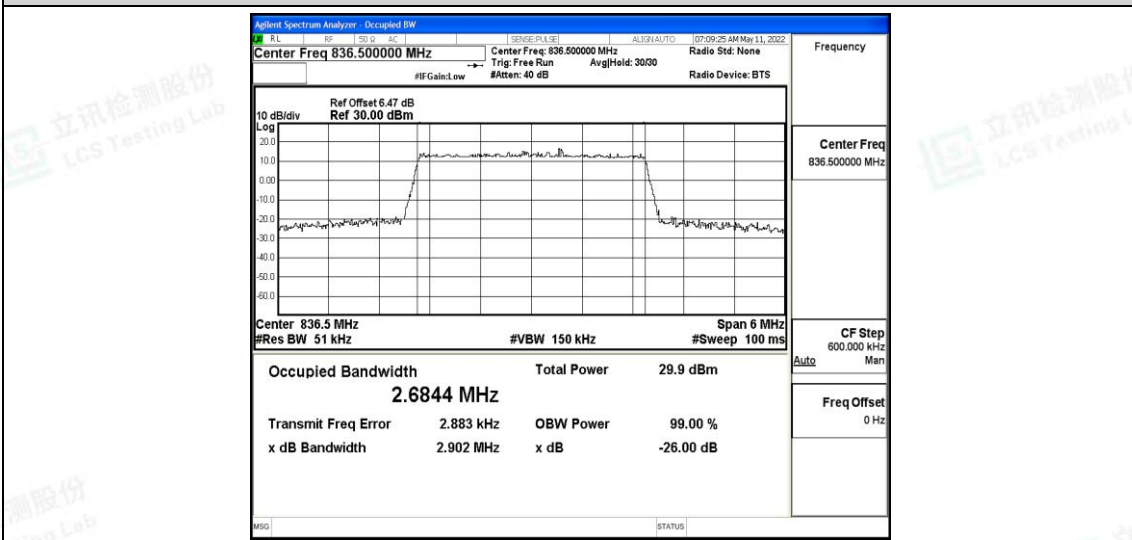

Test Graphs

Band5-1.4MHz-16QAM-20407-6RB#0

Band5-1.4MHz-16QAM-20525-6RB#0

Band5-1.4MHz-16QAM-20643-6RB#0

Band5-3MHz-QPSK-20415-15RB#0

Band5-3MHz-QPSK-20525-15RB#0

Band5-3MHz-QPSK-20635-15RB#0

Band5-3MHz-16QAM-20415-15RB#0