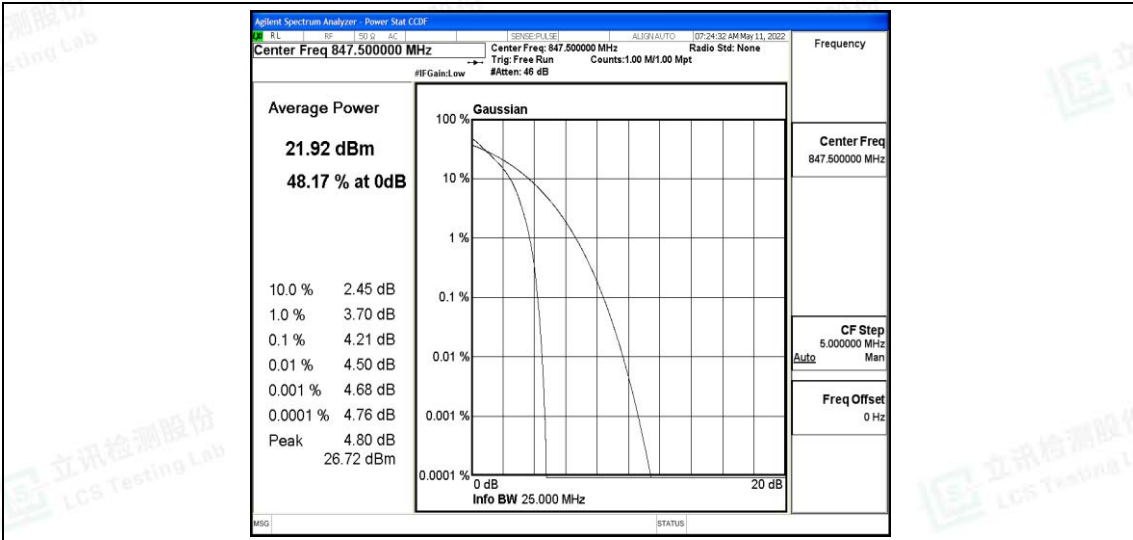

Test Graphs

Band5-1.4MHz-16QAM-20407-6RB#0

Band5-1.4MHz-16QAM-20525-6RB#0

Band5-1.4MHz-16QAM-20643-6RB#0

Band5-3MHz-QPSK-20415-15RB#0

Band5-3MHz-QPSK-20525-15RB#0

Band5-3MHz-QPSK-20635-15RB#0

Band5-3MHz-16QAM-20415-15RB#0