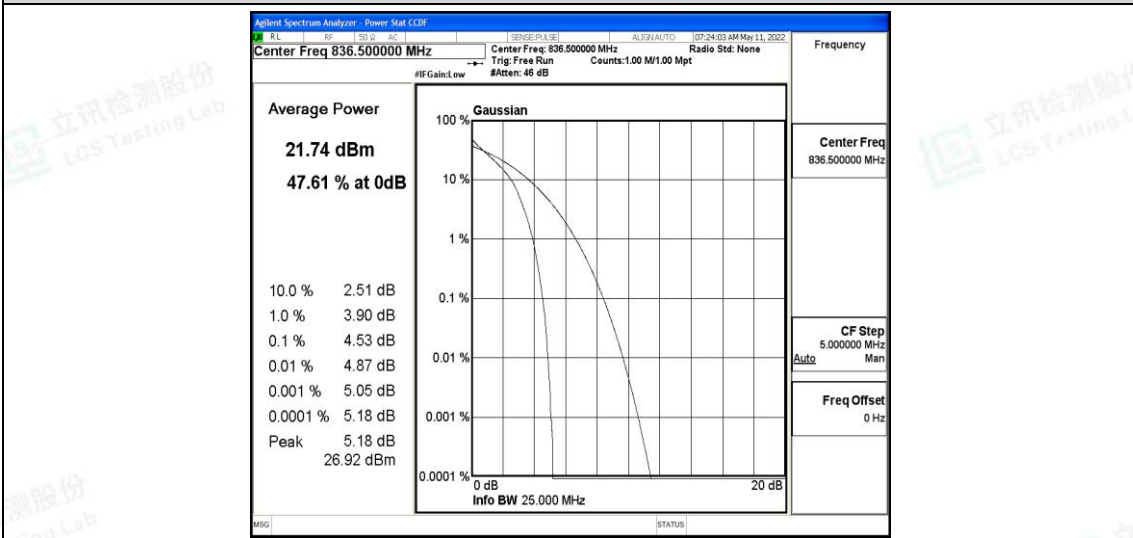

Test Graphs

Band5-1.4MHz-16QAM-20407-6RB#0

Band5-1.4MHz-16QAM-20525-6RB#0

Band5-1.4MHz-16QAM-20643-6RB#0

Band5-3MHz-QPSK-20415-15RB#0

Band5-3MHz-QPSK-20525-15RB#0

Band5-3MHz-QPSK-20635-15RB#0

Band5-3MHz-16QAM-20415-15RB#0