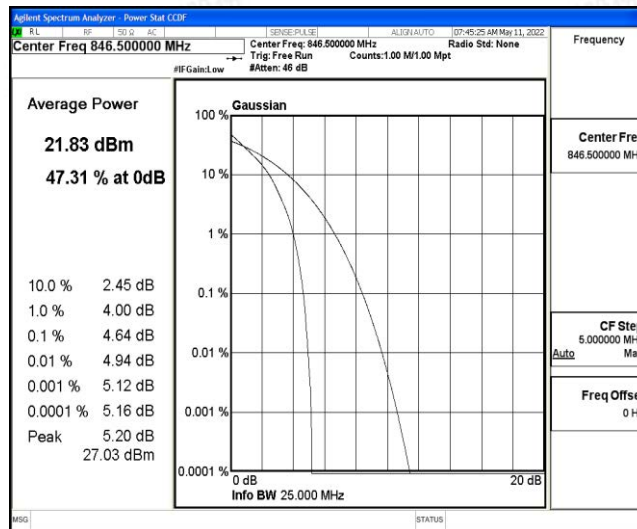

Band5-5MHz-QPSK-20625-25RB#0