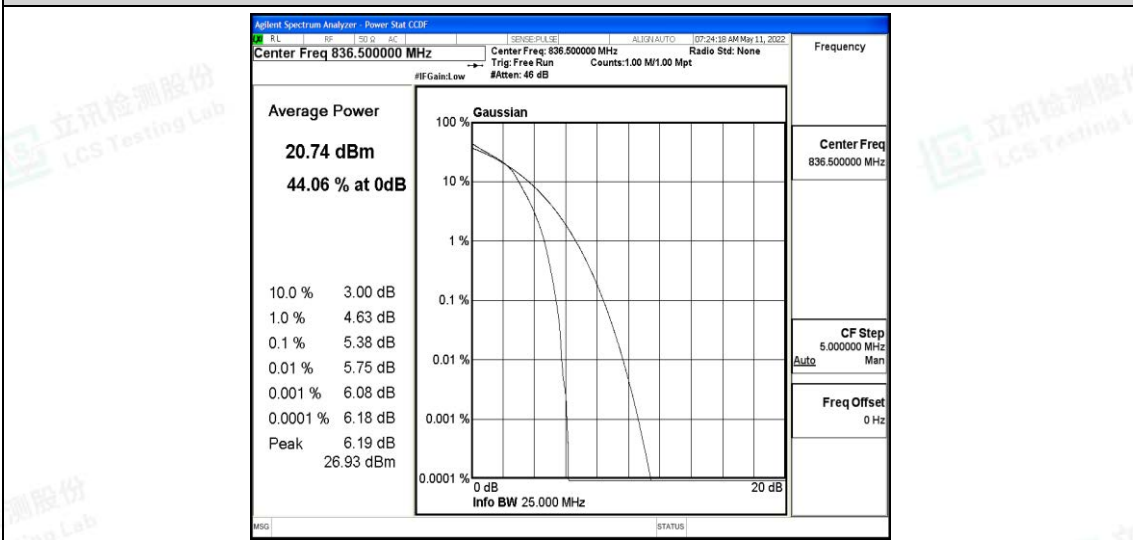

Band5-3MHz-16QAM-20525-15RB#0