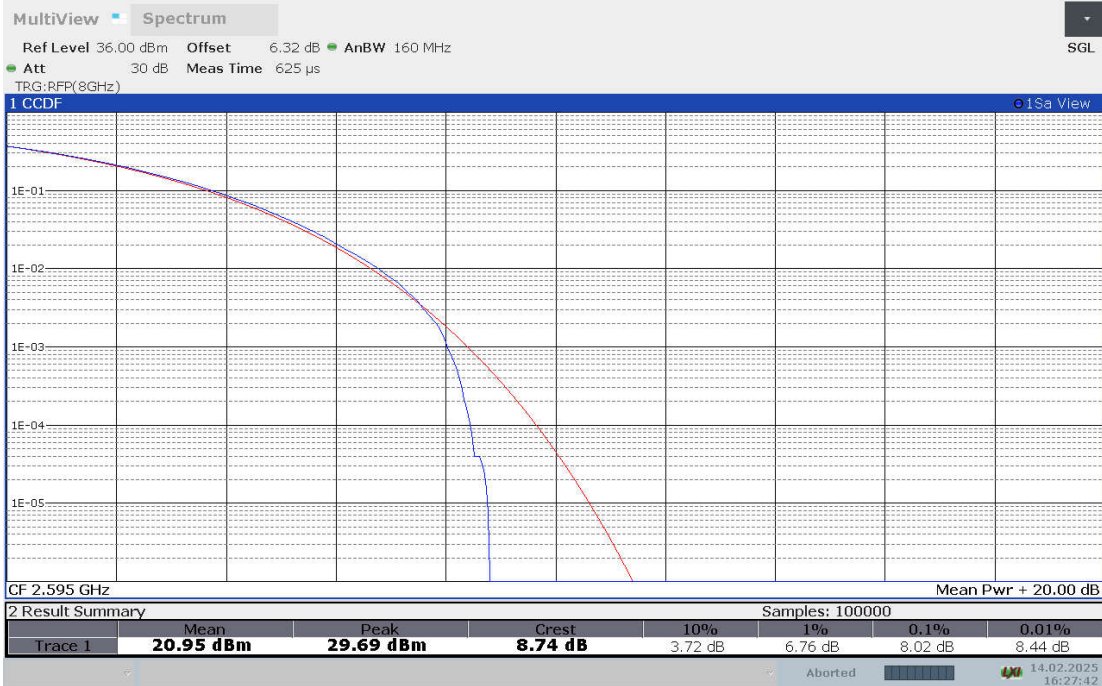

n38, CP-QPSK (PAPR)