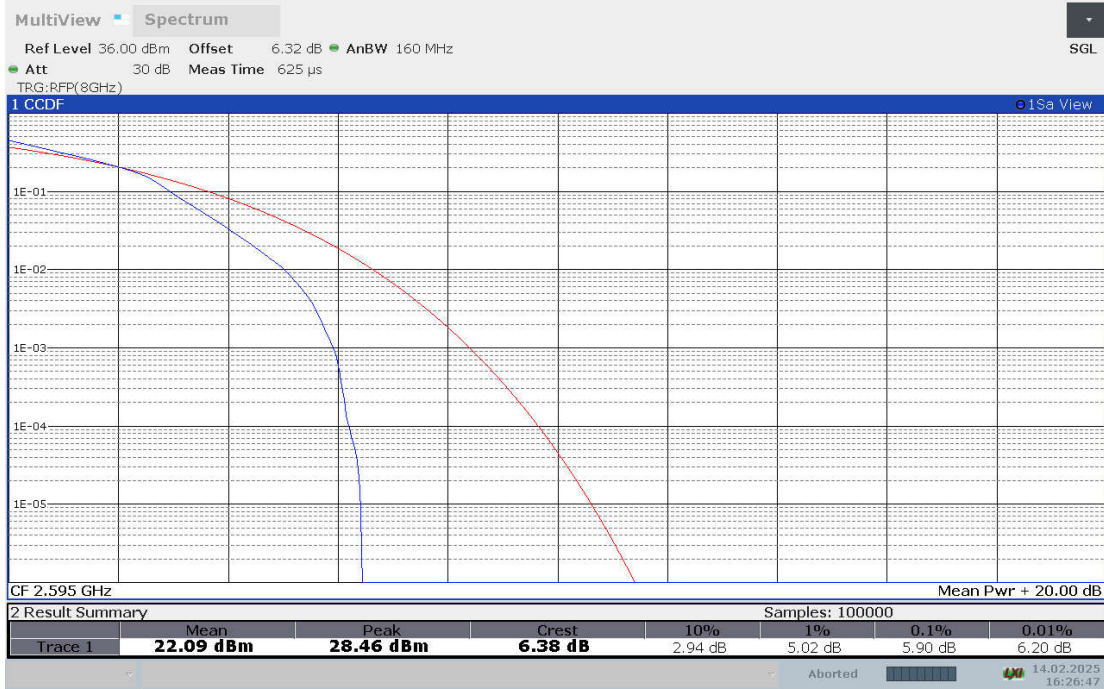

n38, DFT-s-16QAM (PAPR)