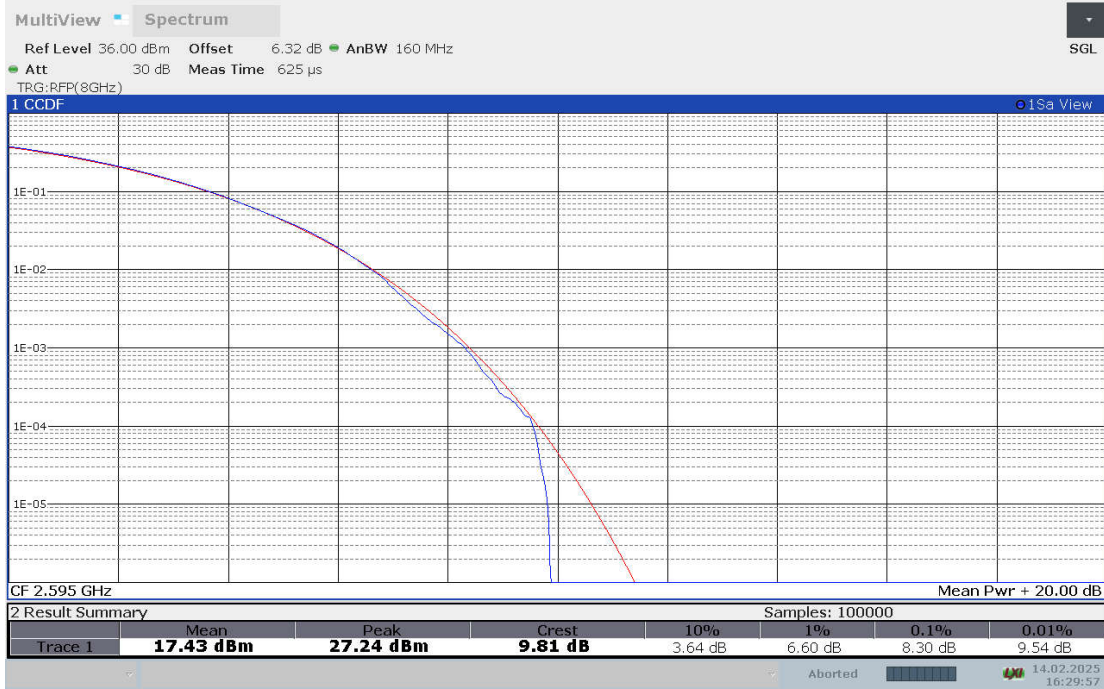

n38, CP-256QAM (PAPR)