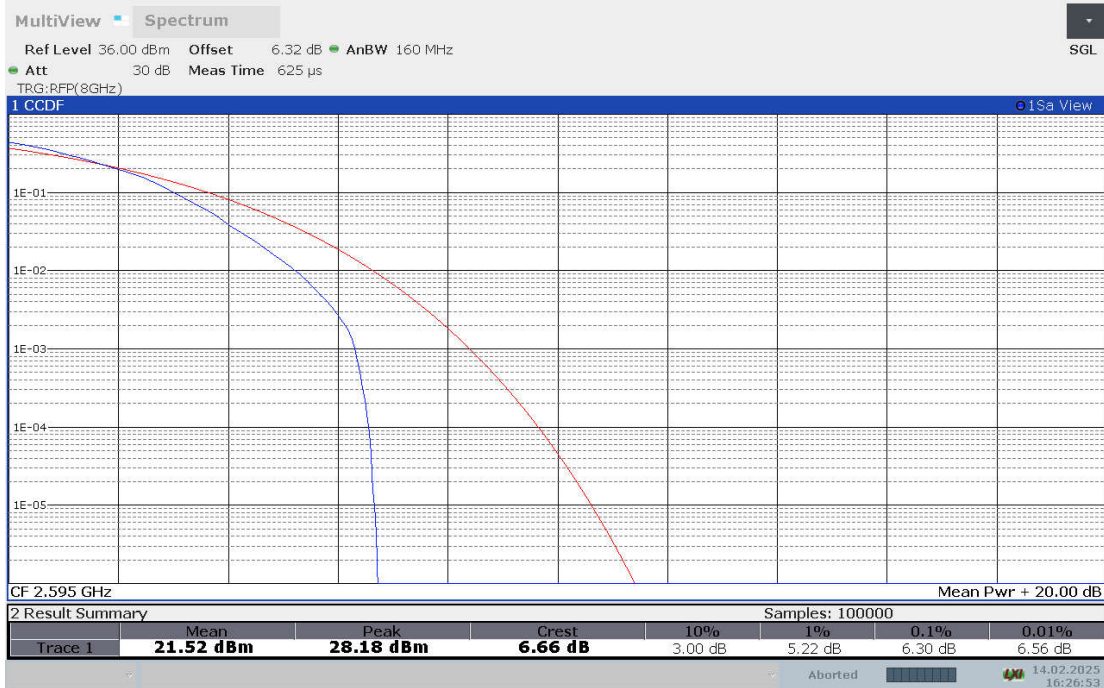

n38, DFT-s-64QAM (PAPR)