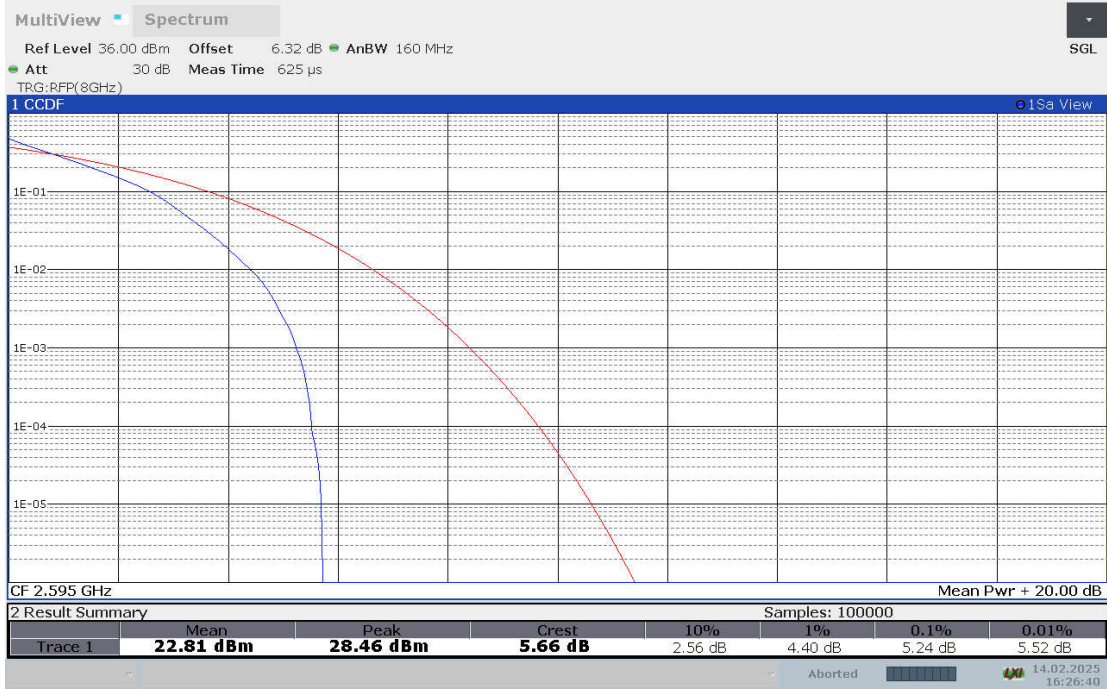

n38, DFT-s-QPSK (PAPR)

n38,15MHz

Frequency (MHz)	PAPR (dB)								
	DFT-s-pi/2 BPSK	DFT-s-QPSK	DFT-s-16QAM	DFT-s-64QAM	DFT-s-256QAM	CP-QPSK	CP-16QAM	CP-64QAM	CP-256QAM
2595	4.04	5.28	5.90	6.06	6.70	7.46	7.70	8.06	8.30