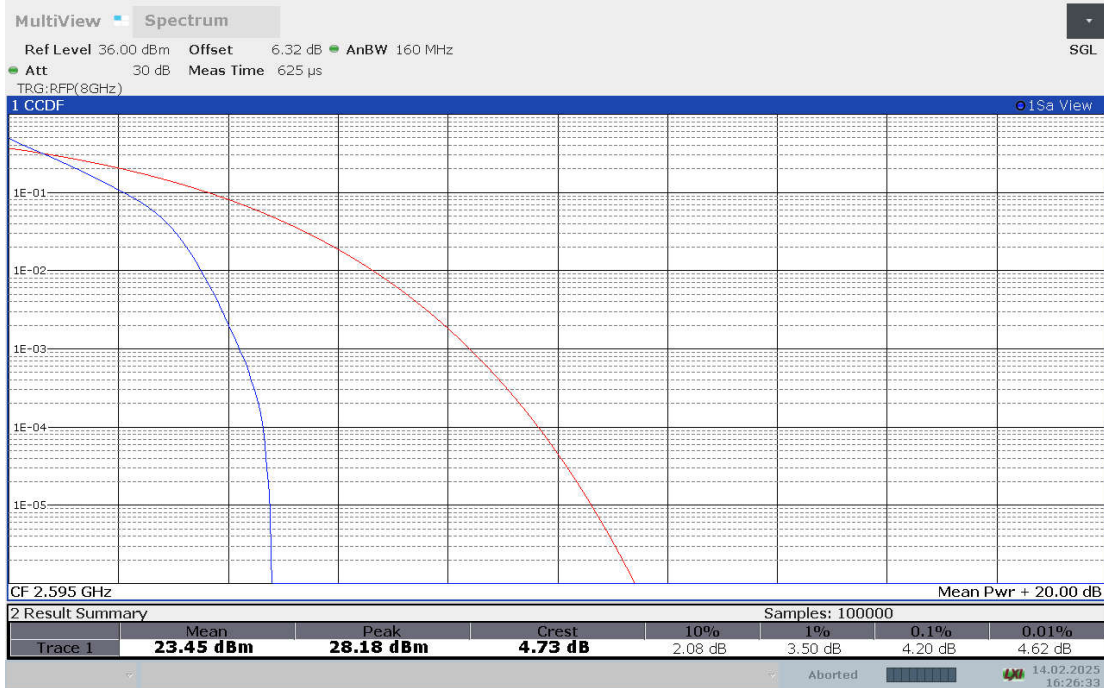

n38, DFT-s-QPSK (PAPR)

n38,15MHz

Frequency (MHz)	PAPR (dB)								
	DFT-s-pi/2 BPSK	DFT-s-QPSK	DFT-s-16QAM	DFT-s-64QAM	DFT-s-256QAM	CP-QPSK	CP-16QAM	CP-64QAM	CP-256QAM
2595	4.04	5.28	5.90	6.06	6.70	7.46	7.70	8.06	8.30