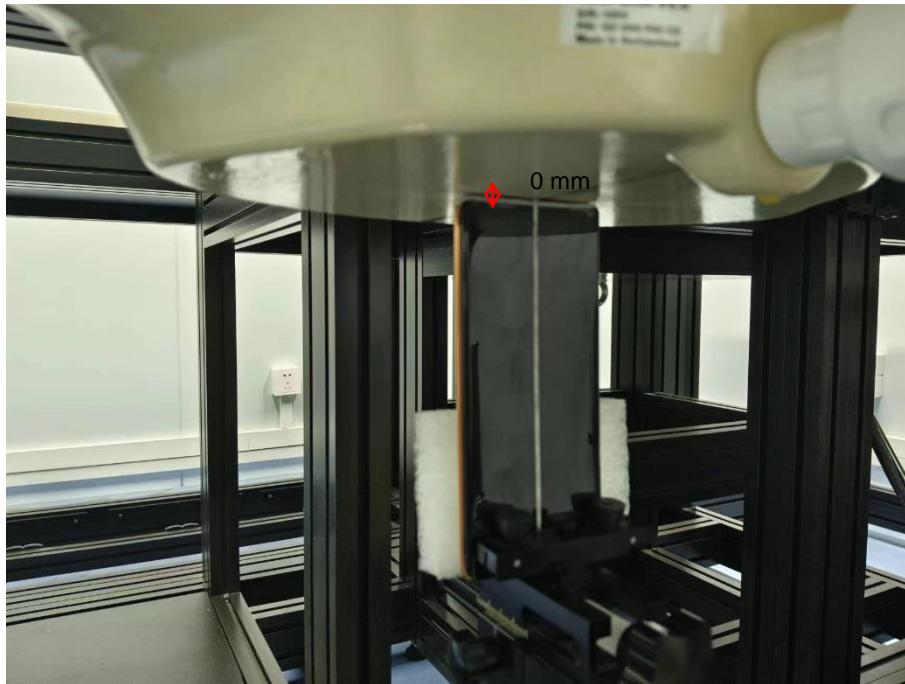

## TEST SETUP PHOTOS

Left Head Cheek

Left Head Tilt (15° )

Right Head Cheek

Right Head Tilt (15° )

Front Side (10mm)

Back Side (10mm)

Left Edge (10mm)

Right Edge (10mm)

Top Edge (10mm)

Bottom Edge (10mm)

Front Side (15mm)

Back Side (15mm)

Front Side (0mm)

Back Side (0mm)

Left Edge (0mm)

Right Edge (0mm)

Top Edge (0mm)

Bottom Edge (0mm)

--BLANK BELOW--