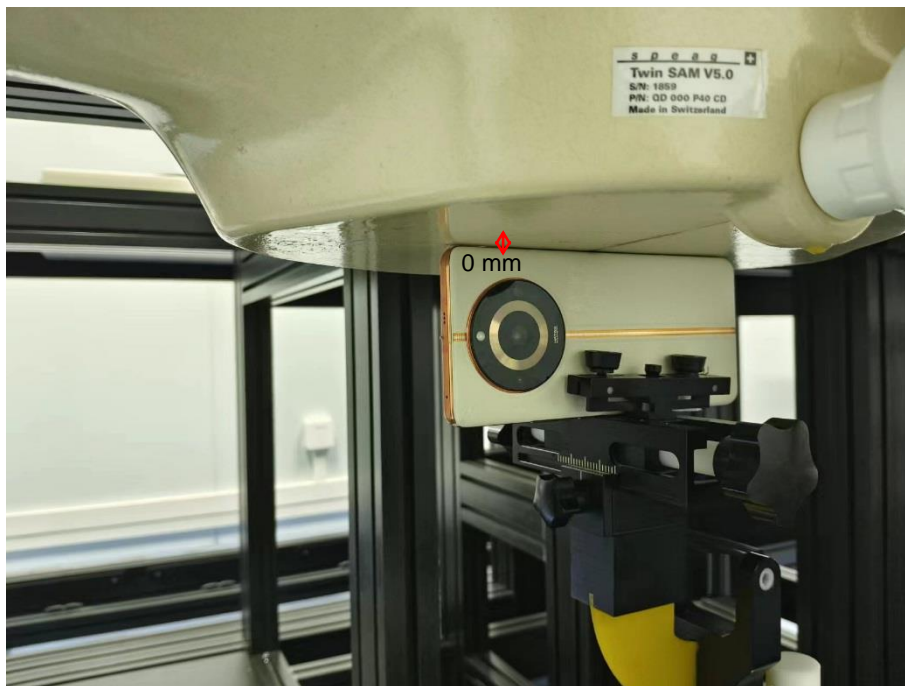

## TEST SETUP PHOTOS

Left Head Cheek

Left Head Tilt (15° )

Right Head Cheek

Right Head Tilt (15° )

Front Side (10mm)

Back Side (10mm)

Left Edge (10mm)

Right Edge (10mm)

Top Edge (10mm)

Bottom Edge (10mm)

Front Side (15mm)

Back Side (15mm)

Front Side (0mm)

Back Side (0mm)

Left Edge (0mm)

Right Edge (0mm)

Top Edge (0mm)

Bottom Edge (0mm)

--BLANK BELOW--