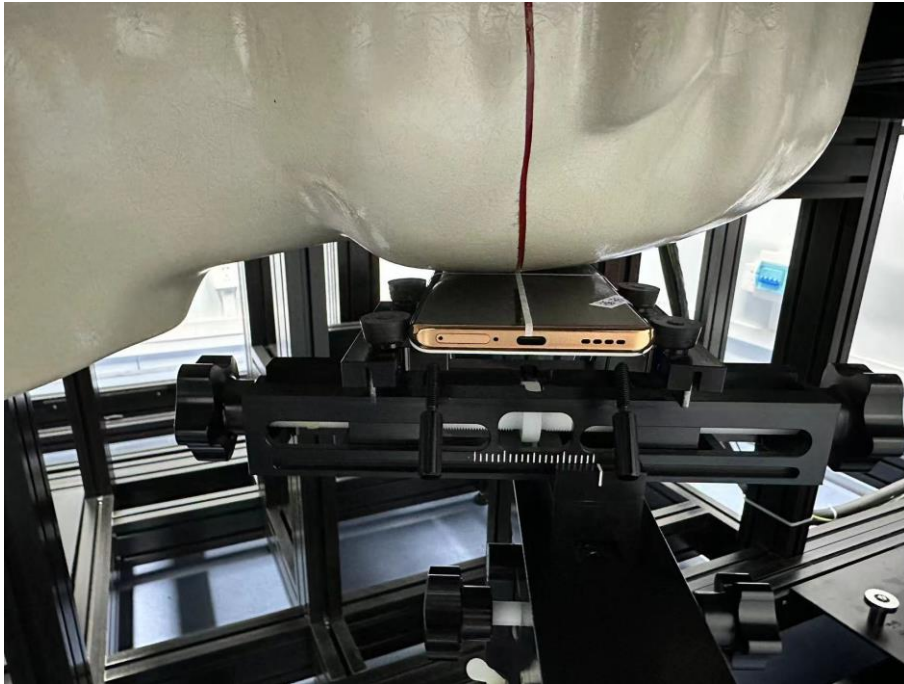

## TEST SETUP PHOTOS

Left Head Cheek

Left Head Tilt (15° )

Right Head Cheek

Right Head Tilt (15° )

Front Side (10mm)

Back Side (10mm)

Left Edge (10mm)

Right Edge (10mm)

Top Edge (10mm)

Bottom Edge (10mm)

Front Side (15mm)

Back Side (15mm)

Front Side (0mm)

Back Side (0mm)

Left Edge (0mm)

Right Edge (0mm)

Top Edge (0mm)

Bottom Edge (0mm)

--BLANK BELOW--