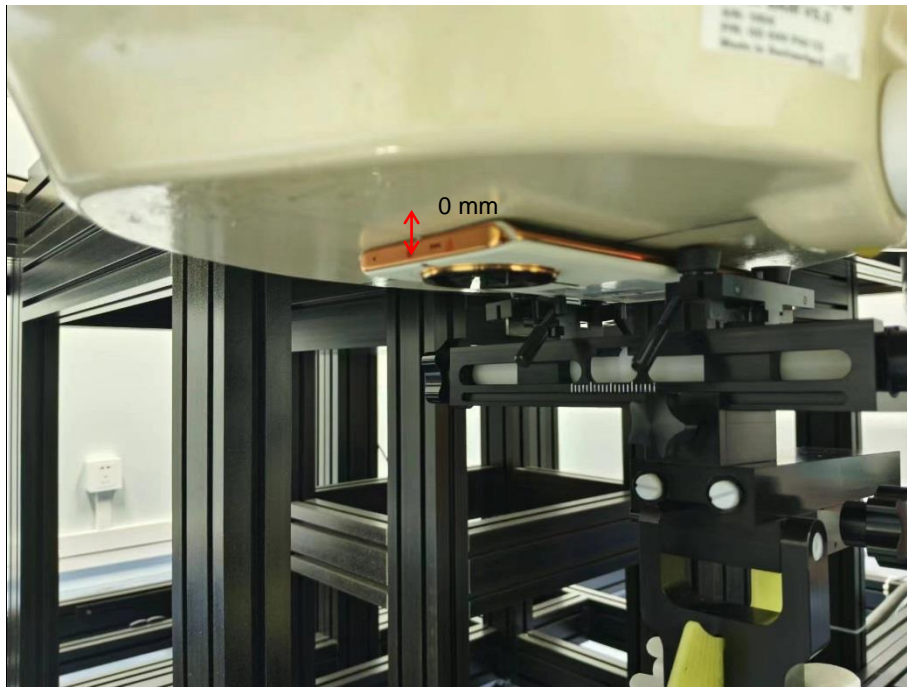

## TEST SETUP PHOTOS

Left Head Cheek

Left Head Tilt (15° )

Right Head Cheek

Right Head Tilt (15° )

Front Side (10mm)

Back Side (10mm)

Left Edge (10mm)

Right Edge (10mm)

Top Edge (10mm)

Bottom Edge (10mm)

Front Side (15mm)

Back Side (15mm)

Front Side (0mm)

Back Side (0mm)

Left Edge (0mm)

Right Edge (0mm)

Top Edge (0mm)

Bottom Edge (0mm)

--BLANK BELOW--