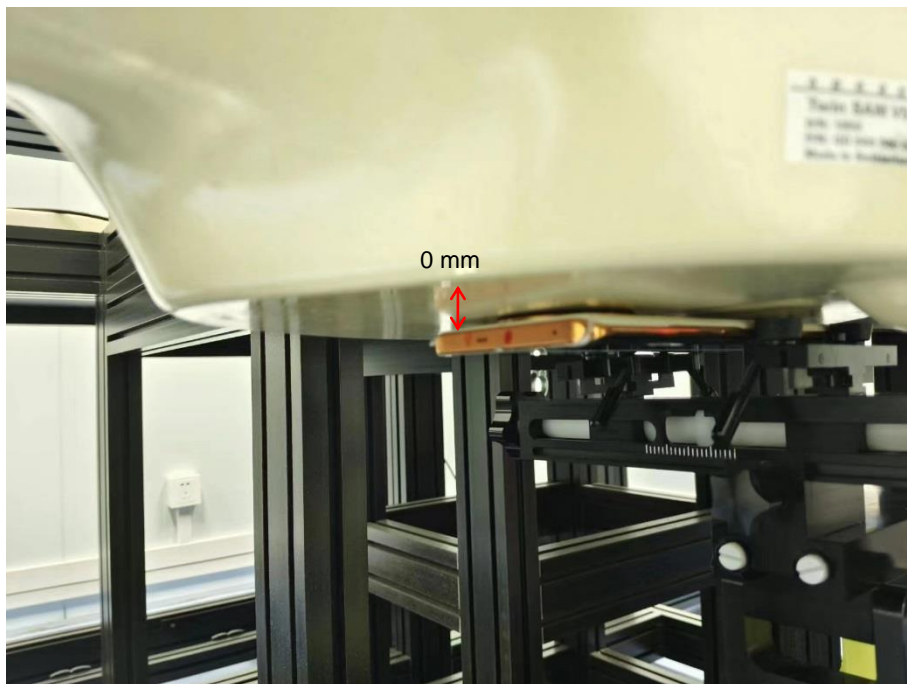

## TEST SETUP PHOTOS

Left Head Cheek

Left Head Tilt (15° )

Right Head Cheek

Right Head Tilt (15° )

Front Side (10mm)

Back Side (10mm)

Left Edge (10mm)

Right Edge (10mm)

Top Edge (10mm)

Bottom Edge (10mm)

Front Side (15mm)

Back Side (15mm)

Front Side (0mm)

Back Side (0mm)

Left Edge (0mm)

Right Edge (0mm)

Top Edge (0mm)

Bottom Edge (0mm)

--BLANK BELOW--