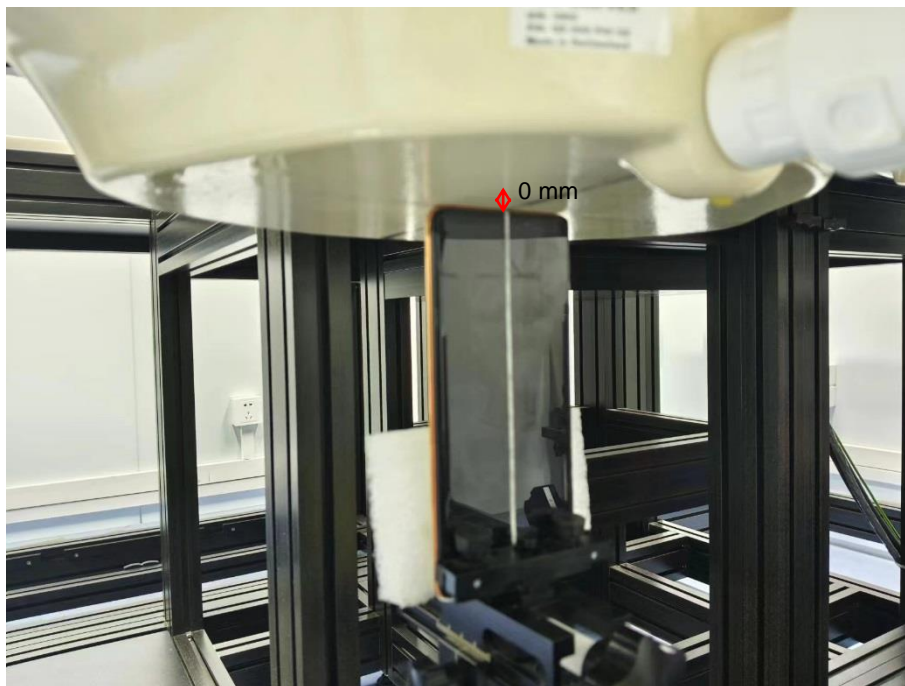

## TEST SETUP PHOTOS

Left Head Cheek

Left Head Tilt (15° )

Right Head Cheek

Right Head Tilt (15° )

Front Side (10mm)

Back Side (10mm)

Left Edge (10mm)

Right Edge (10mm)

Top Edge (10mm)

Bottom Edge (10mm)

Front Side (15mm)

Back Side (15mm)

Front Side (0mm)

Back Side (0mm)

Left Edge (0mm)

Right Edge (0mm)

Top Edge (0mm)

Bottom Edge (0mm)

--BLANK BELOW--