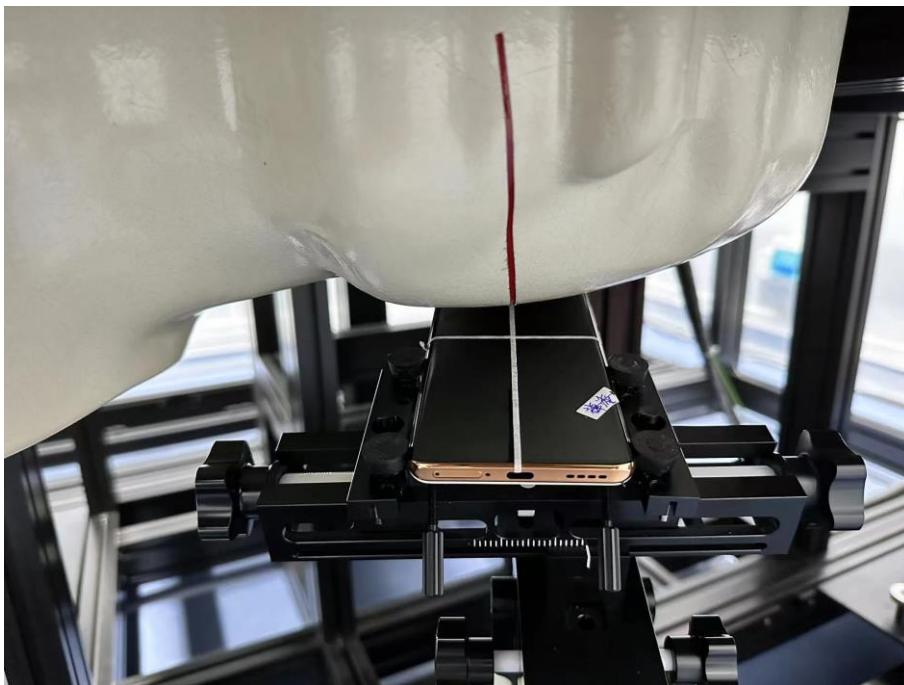

## TEST SETUP PHOTOS

Left Head Cheek

Left Head Tilt (15° )

Right Head Cheek

Right Head Tilt (15° )

Front Side (10mm)

Back Side (10mm)

Left Edge (10mm)

Right Edge (10mm)

Top Edge (10mm)

Bottom Edge (10mm)

Front Side (15mm)

Back Side (15mm)

Front Side (0mm)

Back Side (0mm)

Left Edge (0mm)

Right Edge (0mm)

Top Edge (0mm)

Bottom Edge (0mm)

--BLANK BELOW--