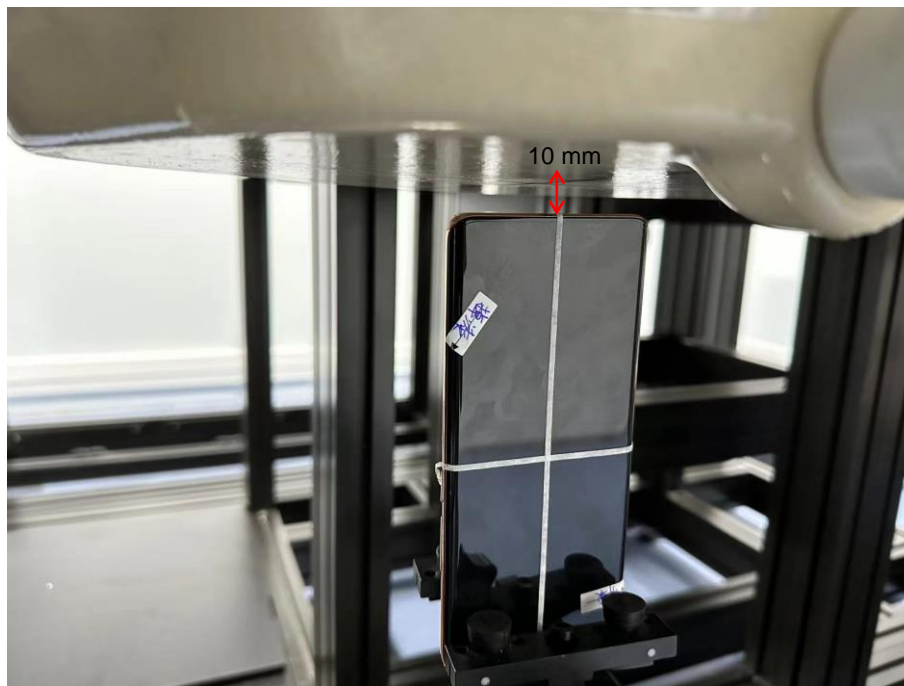

## TEST SETUP PHOTOS

Left Head Cheek

Left Head Tilt (15° )

Right Head Cheek

Right Head Tilt (15° )

Front Side (10mm)

Back Side (10mm)

Left Edge (10mm)

Right Edge (10mm)

Top Edge (10mm)

Bottom Edge (10mm)

Front Side (15mm)

Back Side (15mm)

Front Side (0mm)

Back Side (0mm)

Left Edge (0mm)

Right Edge (0mm)

Top Edge (0mm)

Bottom Edge (0mm)

--BLANK BELOW--