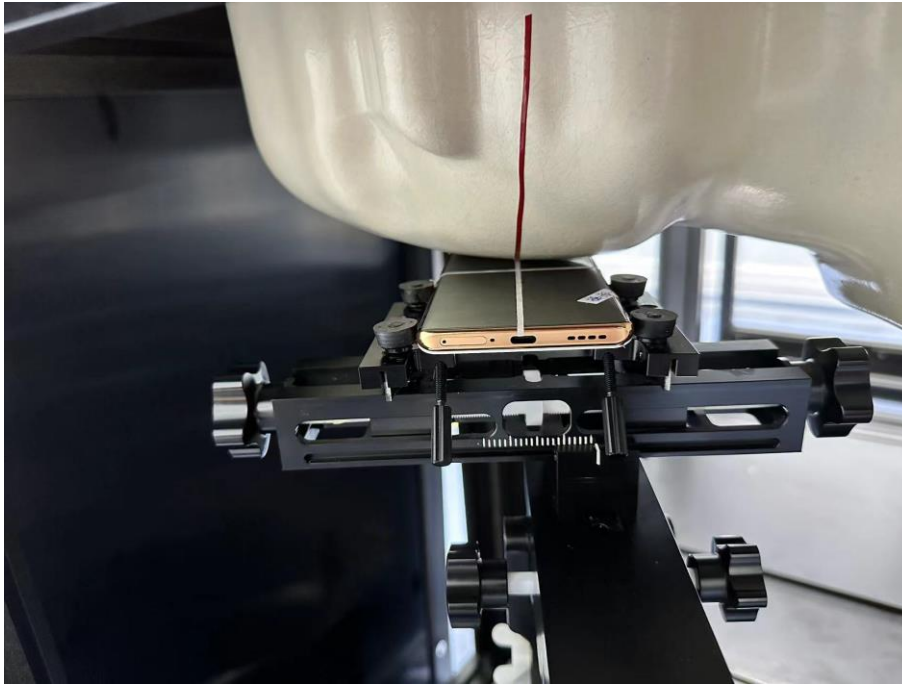

## TEST SETUP PHOTOS

Left Head Cheek

Left Head Tilt (15° )

Right Head Cheek

Right Head Tilt (15° )

Front Side (10mm)

Back Side (10mm)

Left Edge (10mm)

Right Edge (10mm)

Top Edge (10mm)

Bottom Edge (10mm)

Front Side (15mm)

Back Side (15mm)

Front Side (0mm)

Back Side (0mm)

Left Edge (0mm)

Right Edge (0mm)

Top Edge (0mm)

Bottom Edge (0mm)

--BLANK BELOW--