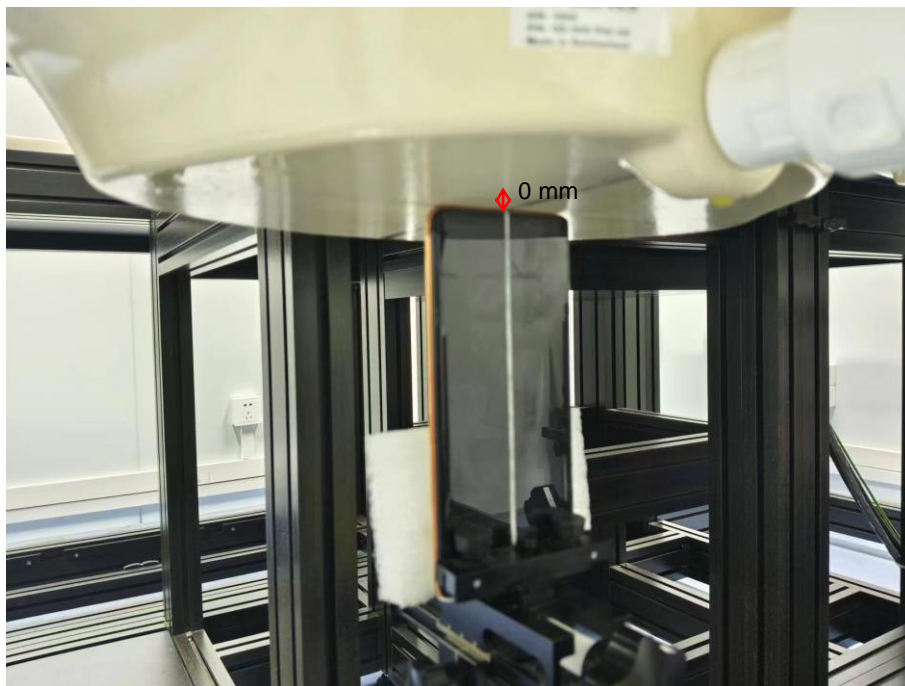

## TEST SETUP PHOTOS

Left Head Cheek

Left Head Tilt (15° )

Right Head Cheek

Right Head Tilt (15° )

Front Side (10mm)

Back Side (10mm)

Left Edge (10mm)

Right Edge (10mm)

Top Edge (10mm)

Bottom Edge (10mm)

Front Side (15mm)

Back Side (15mm)

Front Side (0mm)

Back Side (0mm)

Left Edge (0mm)

Right Edge (0mm)

Top Edge (0mm)

Bottom Edge (0mm)

--BLANK BELOW--