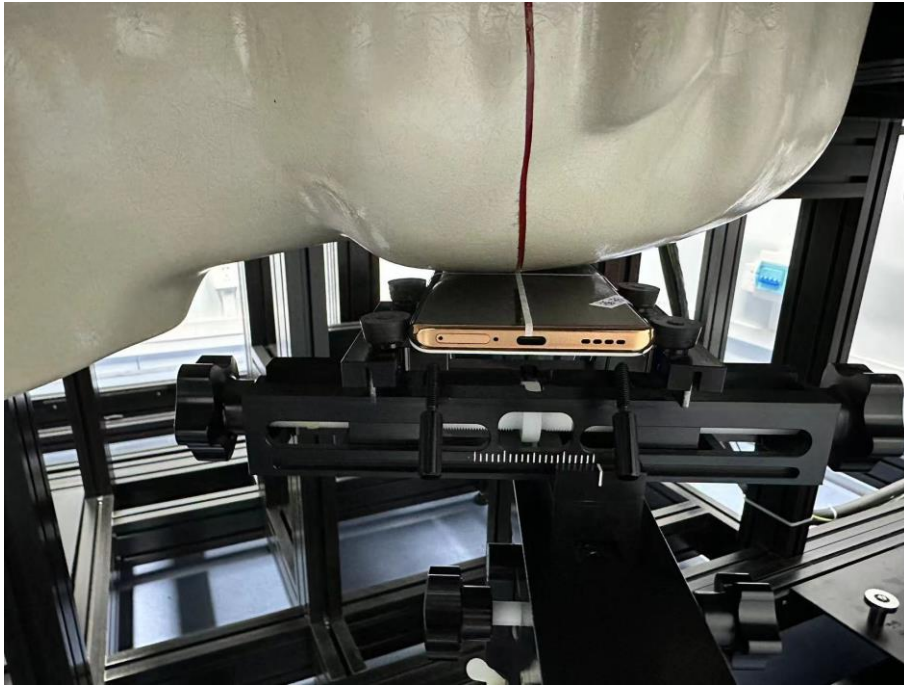

## TEST SETUP PHOTOS

Left Head Cheek

Left Head Tilt (15° )

Right Head Cheek

Right Head Tilt (15° )

Front Side (10mm)

Back Side (10mm)

Left Edge (10mm)

Right Edge (10mm)

Top Edge (10mm)

Bottom Edge (10mm)

Front Side (15mm)

Back Side (15mm)

Front Side (0mm)

Back Side (0mm)

Left Edge (0mm)

Right Edge (0mm)

Top Edge (0mm)

Bottom Edge (0mm)

--BLANK BELOW--