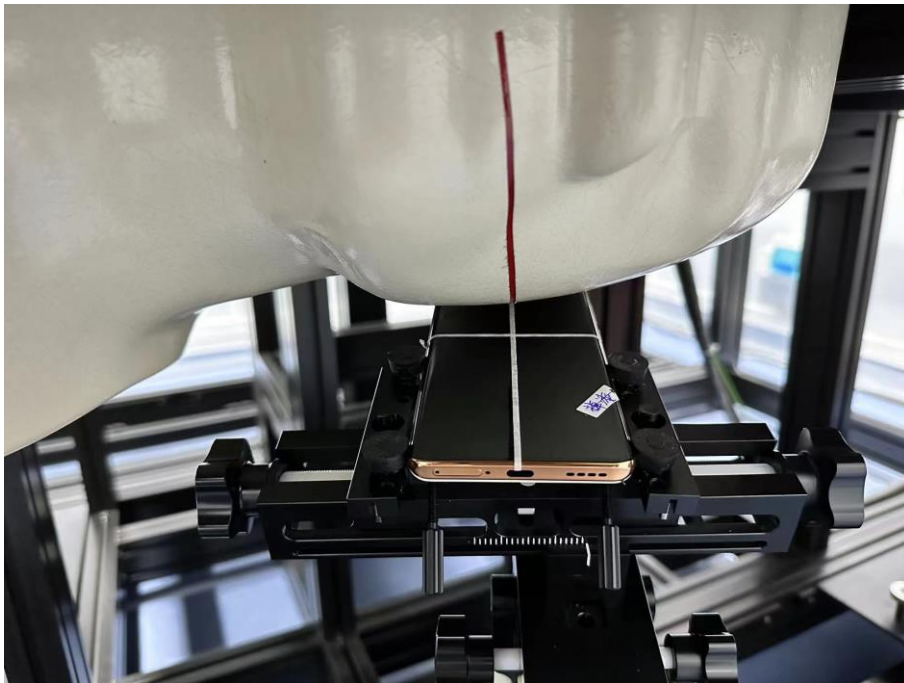

## TEST SETUP PHOTOS

Left Head Cheek

Left Head Tilt (15° )

Right Head Cheek

Right Head Tilt (15° )

Front Side (10mm)

Back Side (10mm)

Left Edge (10mm)

Right Edge (10mm)

Top Edge (10mm)

Bottom Edge (10mm)

Front Side (15mm)

Back Side (15mm)

Front Side (0mm)

Back Side (0mm)

Left Edge (0mm)

Right Edge (0mm)

Top Edge (0mm)

Bottom Edge (0mm)

--BLANK BELOW--