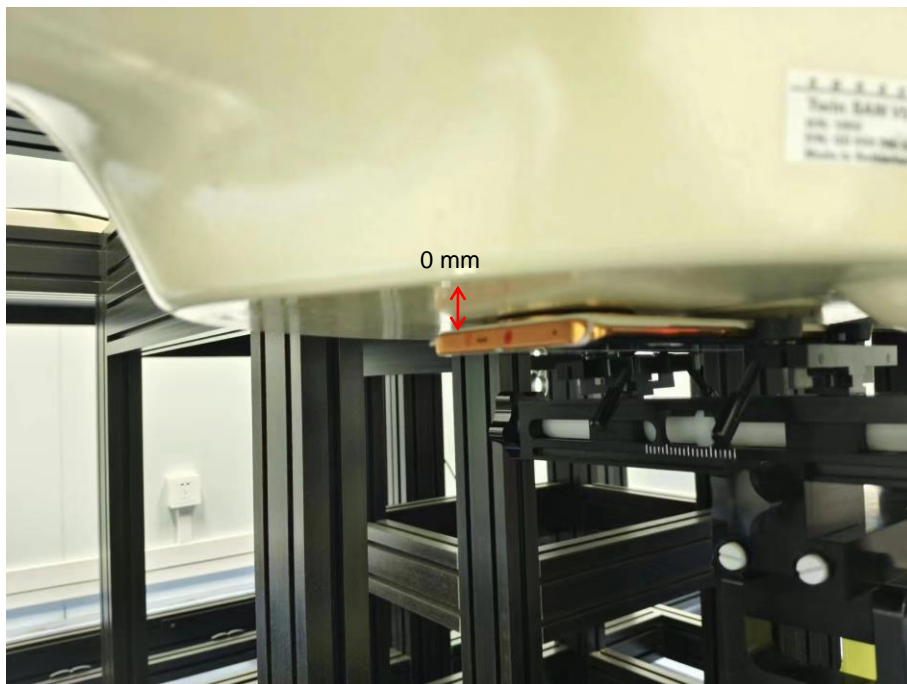

## TEST SETUP PHOTOS

Left Head Cheek

Left Head Tilt (15° )

Right Head Cheek

Right Head Tilt (15° )

Front Side (10mm)

Back Side (10mm)

Left Edge (10mm)

Right Edge (10mm)

Top Edge (10mm)

Bottom Edge (10mm)

Front Side (15mm)

Back Side (15mm)

Front Side (0mm)

Back Side (0mm)

Left Edge (0mm)

Right Edge (0mm)

Top Edge (0mm)

Bottom Edge (0mm)

--BLANK BELOW--