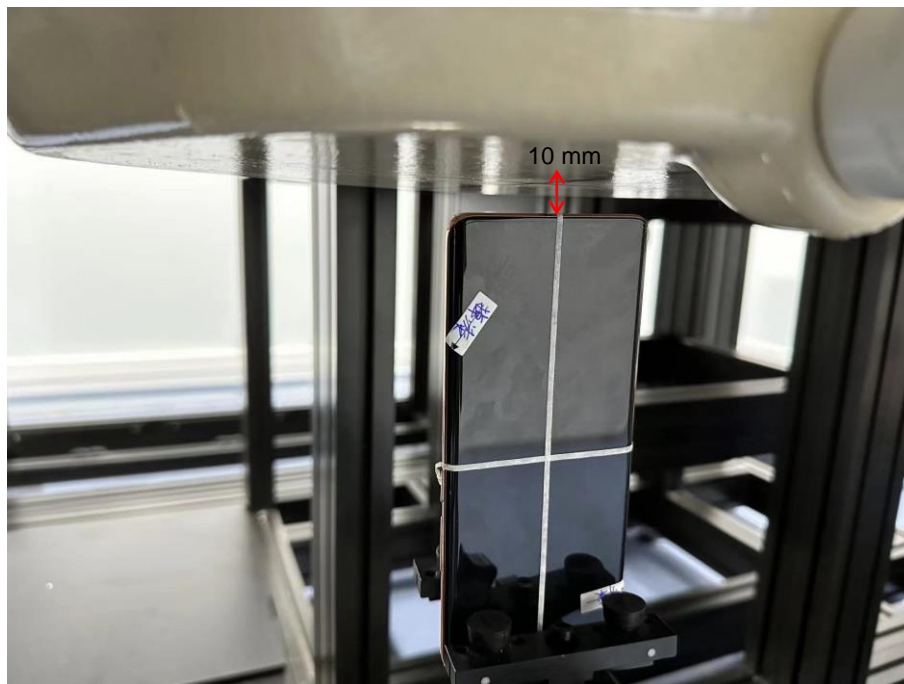

## TEST SETUP PHOTOS

Left Head Cheek

Left Head Tilt (15° )

Right Head Cheek

Right Head Tilt (15° )

Front Side (10mm)

Back Side (10mm)

Left Edge (10mm)

Right Edge (10mm)

Top Edge (10mm)

Bottom Edge (10mm)

Front Side (15mm)

Back Side (15mm)

Front Side (0mm)

Back Side (0mm)

Left Edge (0mm)

Right Edge (0mm)

Top Edge (0mm)

Bottom Edge (0mm)

--BLANK BELOW--