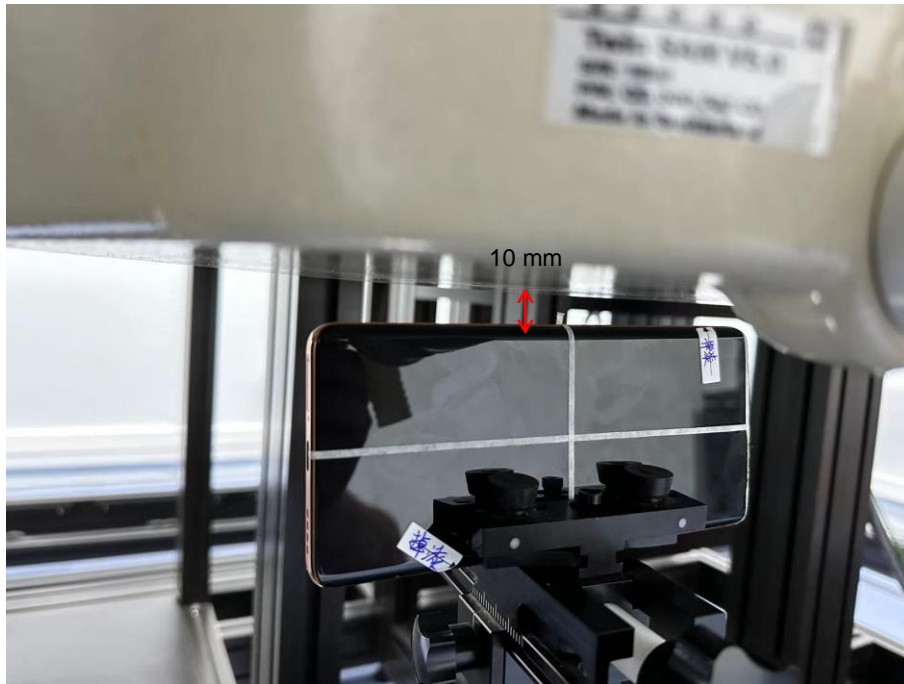

## TEST SETUP PHOTOS

Left Head Cheek

Left Head Tilt (15° )

Right Head Cheek

Right Head Tilt (15° )

Front Side (10mm)

Back Side (10mm)

Left Edge (10mm)

Right Edge (10mm)

Top Edge (10mm)

Bottom Edge (10mm)

Front Side (15mm)

Back Side (15mm)

Front Side (0mm)

Back Side (0mm)

Left Edge (0mm)

Right Edge (0mm)

Top Edge (0mm)

Bottom Edge (0mm)

--BLANK BELOW--