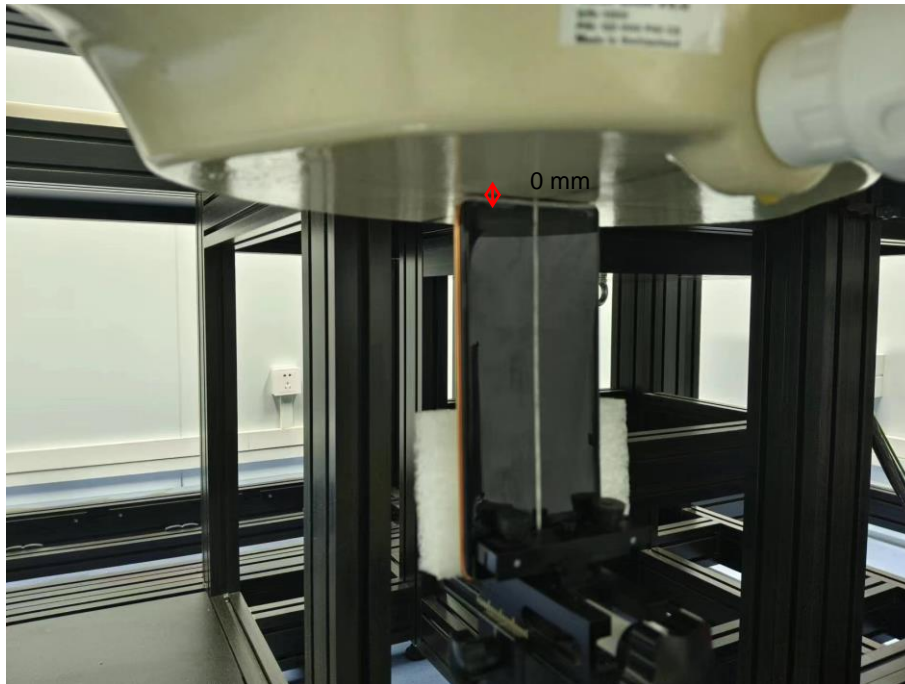

## TEST SETUP PHOTOS

Left Head Cheek

Left Head Tilt (15° )

Right Head Cheek

Right Head Tilt (15° )

Front Side (10mm)

Back Side (10mm)

Left Edge (10mm)

Right Edge (10mm)

Top Edge (10mm)

Bottom Edge (10mm)

Front Side (15mm)

Back Side (15mm)

Front Side (0mm)

Back Side (0mm)

Left Edge (0mm)

Right Edge (0mm)

Top Edge (0mm)

Bottom Edge (0mm)

--BLANK BELOW--