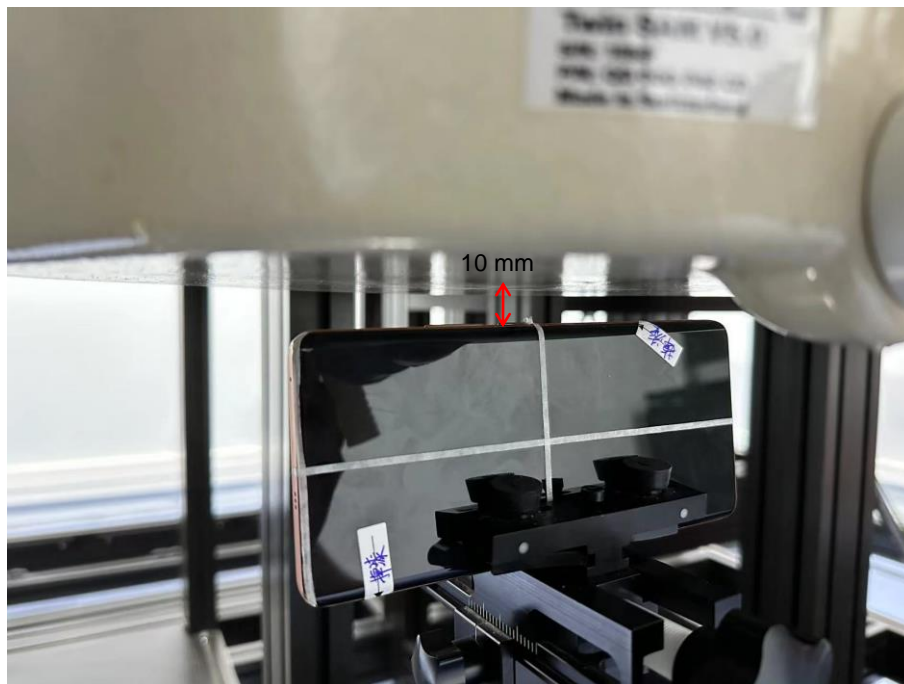

## TEST SETUP PHOTOS

Left Head Cheek

Left Head Tilt (15° )

Right Head Cheek

Right Head Tilt (15° )

Front Side (10mm)

Back Side (10mm)

Left Edge (10mm)

Right Edge (10mm)

Top Edge (10mm)

Bottom Edge (10mm)

Front Side (15mm)

Back Side (15mm)

Front Side (0mm)

Back Side (0mm)

Left Edge (0mm)

Right Edge (0mm)

Top Edge (0mm)

Bottom Edge (0mm)

--BLANK BELOW--