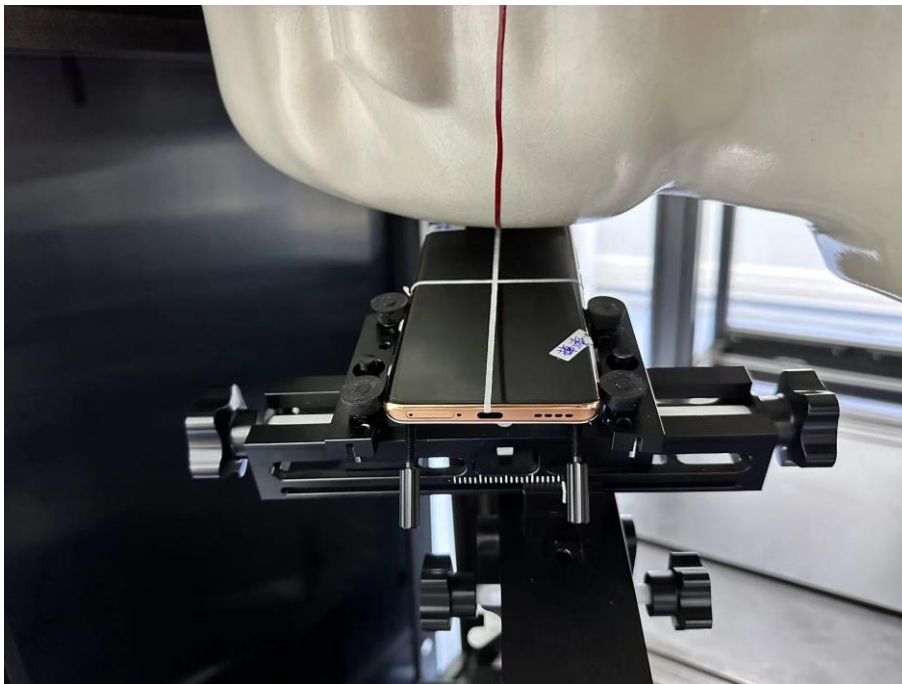

## TEST SETUP PHOTOS

Left Head Cheek

Left Head Tilt (15° )

Right Head Cheek

Right Head Tilt (15° )

Front Side (10mm)

Back Side (10mm)

Left Edge (10mm)

Right Edge (10mm)

Top Edge (10mm)

Bottom Edge (10mm)

Front Side (15mm)

Back Side (15mm)

Front Side (0mm)

Back Side (0mm)

Left Edge (0mm)

Right Edge (0mm)

Top Edge (0mm)

Bottom Edge (0mm)

--BLANK BELOW--