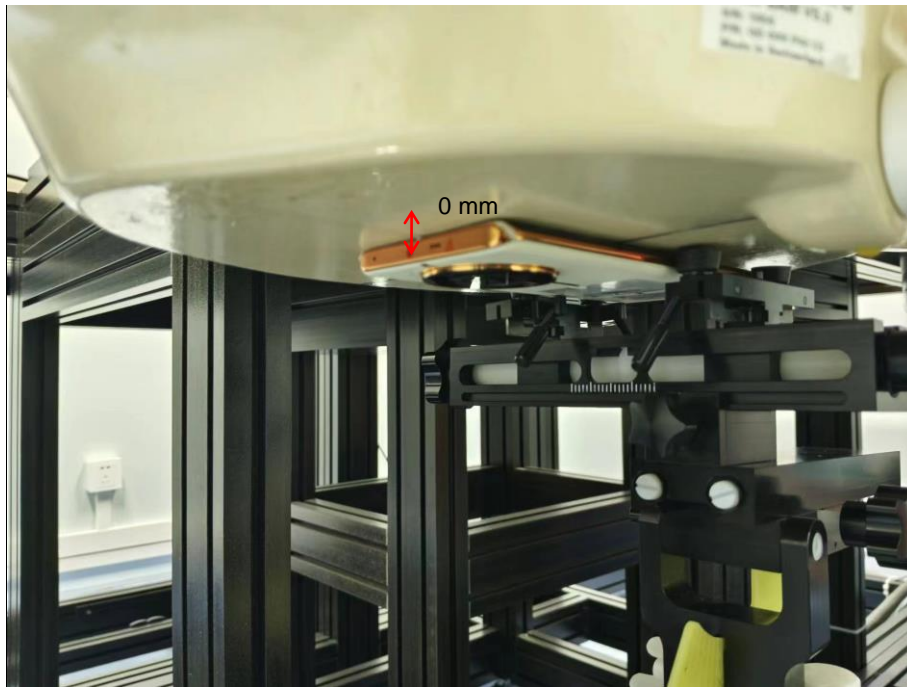

## TEST SETUP PHOTOS

Left Head Cheek

Left Head Tilt (15° )

Right Head Cheek

Right Head Tilt (15° )

Front Side (10mm)

Back Side (10mm)

Left Edge (10mm)

Right Edge (10mm)

Top Edge (10mm)

Bottom Edge (10mm)

Front Side (15mm)

Back Side (15mm)

Front Side (0mm)

Back Side (0mm)

Left Edge (0mm)

Right Edge (0mm)

Top Edge (0mm)

Bottom Edge (0mm)

--BLANK BELOW--