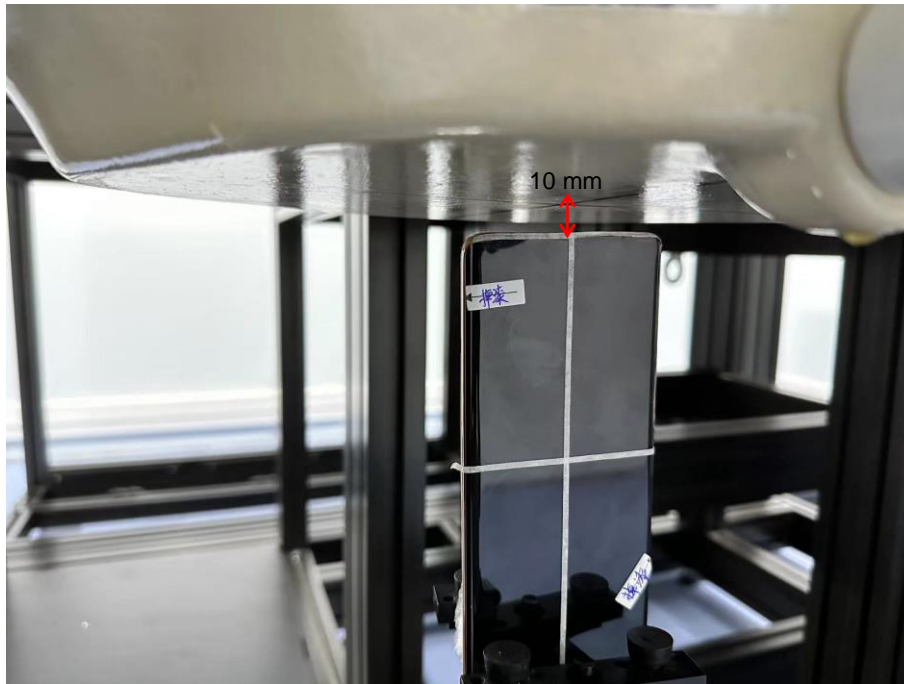

## TEST SETUP PHOTOS

Left Head Cheek

Left Head Tilt (15° )

Right Head Cheek

Right Head Tilt (15° )

Front Side (10mm)

Back Side (10mm)

Left Edge (10mm)

Right Edge (10mm)

Top Edge (10mm)

Bottom Edge (10mm)

Front Side (15mm)

Back Side (15mm)

Front Side (0mm)

Back Side (0mm)

Left Edge (0mm)

Right Edge (0mm)

Top Edge (0mm)

Bottom Edge (0mm)

--BLANK BELOW--