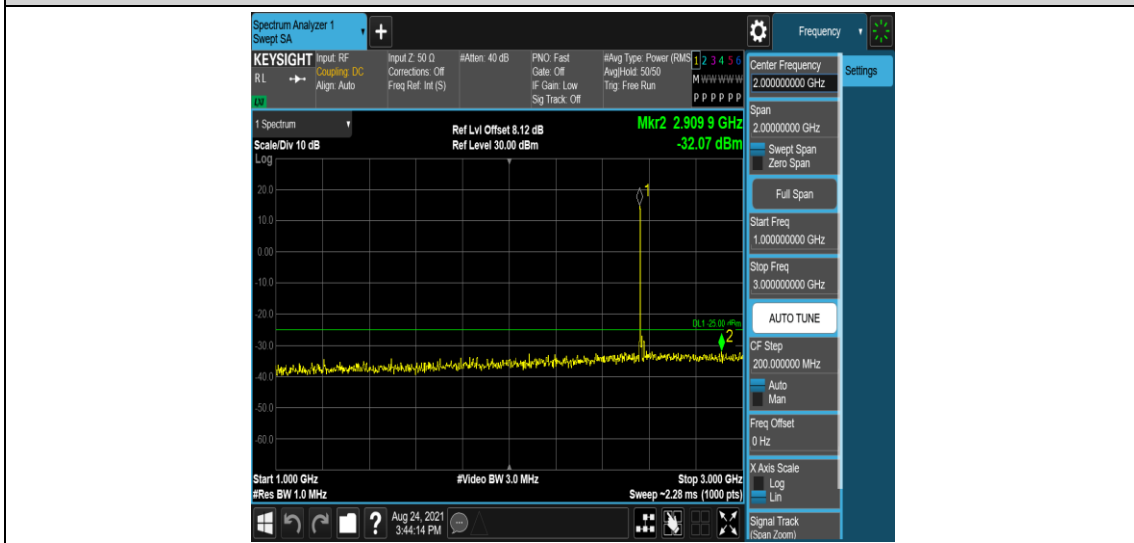

Band7-10MHz-16QAM-21400-1RB#0-Range1:0.009~0.15MHz

Band7-10MHz-16QAM-21400-1RB#0-Range2:0.15~30MHz

Band7-10MHz-16QAM-21400-1RB#0-Range3:30~1000MHz

Band7-10MHz-16QAM-21400-1RB#0-Range4:1000~3000MHz

Band7-10MHz-16QAM-21400-1RB#0-Range5:3000~26500MHz

Band7-15MHz-QPSK-20825-1RB#0-Range1:0.009~0.15MHz

Band7-15MHz-QPSK-20825-1RB#0-Range2:0.15~30MHz

Band7-15MHz-QPSK-20825-1RB#0-Range3:30~1000MHz

Band7-15MHz-QPSK-20825-1RB#0-Range4:1000~3000MHz

Band7-15MHz-QPSK-20825-1RB#0-Range5:3000~26500MHz