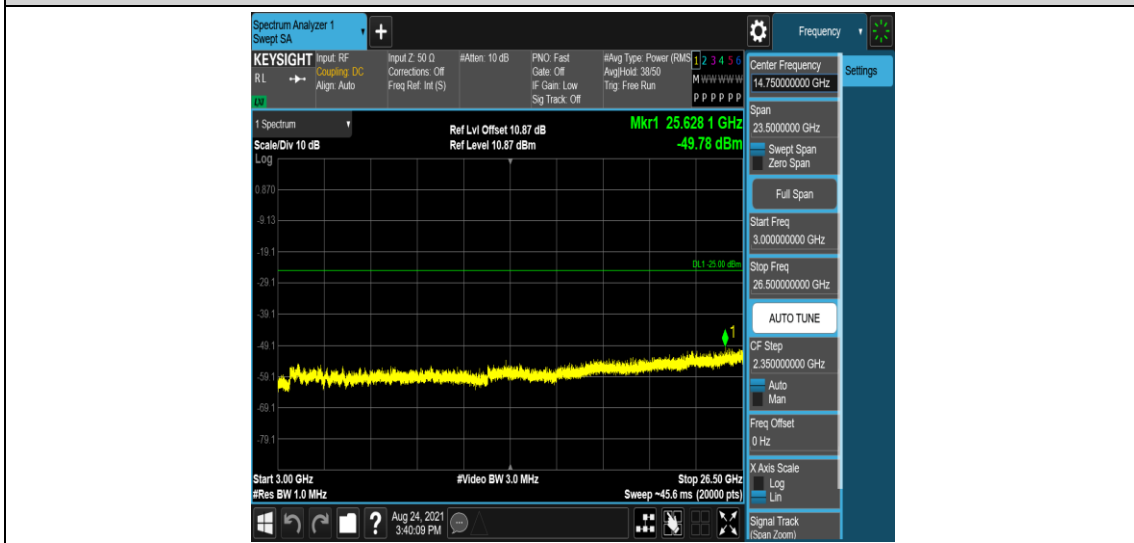

Band7-10MHz-16QAM-20800-1RB#0-Range1:0.009~0.15MHz

Band7-10MHz-16QAM-20800-1RB#0-Range2:0.15~30MHz

Band7-10MHz-16QAM-20800-1RB#0-Range3:30~1000MHz

Band7-10MHz-16QAM-20800-1RB#0-Range4:1000~3000MHz

Band7-10MHz-16QAM-20800-1RB#0-Range5:3000~26500MHz