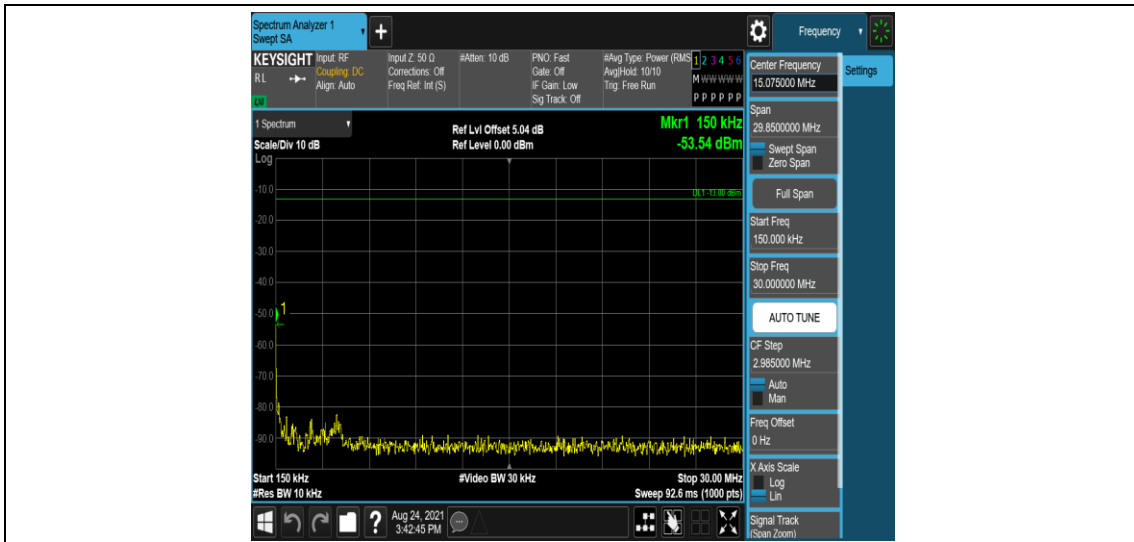

Band7-10MHz-QPSK-20800-1RB#0-Range1:0.009~0.15MHz

Band7-10MHz-QPSK-20800-1RB#0-Range2:0.15~30MHz

Band7-10MHz-QPSK-20800-1RB#0-Range3:30~100MHz

Band7-10MHz-QPSK-20800-1RB#0-Range4:1000~3000MHz

Band7-10MHz-QPSK-20800-1RB#0-Range5:3000~26500MHz

Band7-10MHz-QPSK-21100-1RB#0-Range1:0.009~0.15MHz

Band7-10MHz-QPSK-21100-1RB#0-Range2:0.15~30MHz

Band7-10MHz-QPSK-21100-1RB#0-Range3:30~1000MHz

Band7-10MHz-QPSK-21100-1RB#0-Range4:1000~3000MHz

Band7-10MHz-QPSK-21100-1RB#0-Range5:3000~26500MHz

Band7-10MHz-QPSK-21400-1RB#0-Range1:0.009~0.15MHz

Band7-10MHz-QPSK-21400-1RB#0-Range2:0.15~30MHz

Band7-10MHz-QPSK-21400-1RB#0-Range3:30~1000MHz

Band7-10MHz-QPSK-21400-1RB#0-Range4:1000~3000MHz

Band7-10MHz-QPSK-21400-1RB#0-Range5:3000~26500MHz