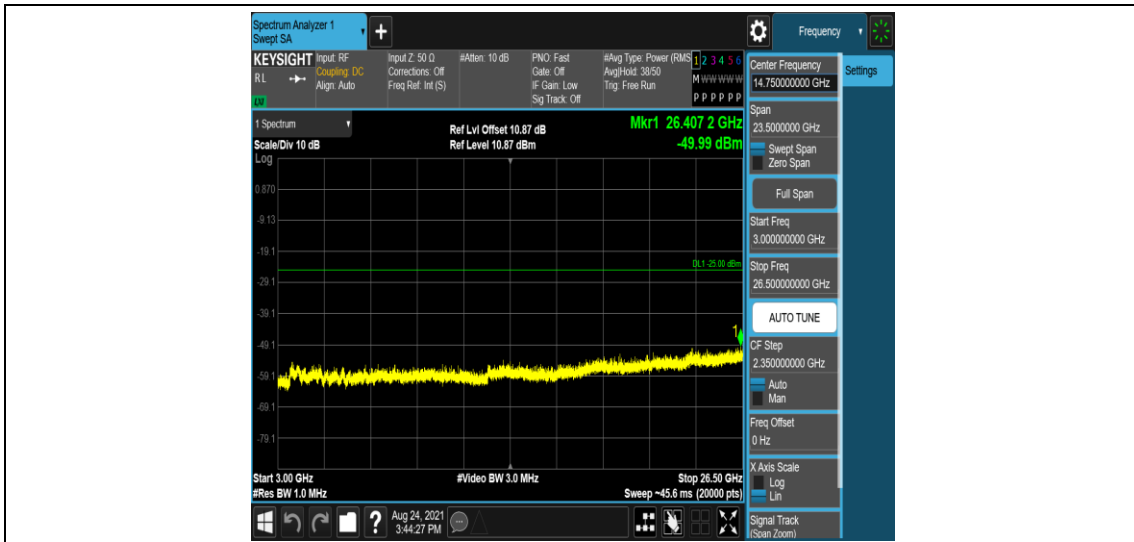

Band7-10MHz-16QAM-21400-1RB#0-Range1:0.009~0.15MHz

Band7-10MHz-16QAM-21400-1RB#0-Range2:0.15~30MHz

Band7-10MHz-16QAM-21400-1RB#0-Range3:30~1000MHz

Band7-10MHz-16QAM-21400-1RB#0-Range4:1000~3000MHz

Band7-10MHz-16QAM-21400-1RB#0-Range5:3000~26500MHz

Band7-15MHz-QPSK-20825-1RB#0-Range1:0.009~0.15MHz

Band7-15MHz-QPSK-20825-1RB#0-Range2:0.15~30MHz

Band7-15MHz-QPSK-20825-1RB#0-Range3:30~1000MHz

Band7-15MHz-QPSK-20825-1RB#0-Range4:1000~3000MHz

Band7-15MHz-QPSK-20825-1RB#0-Range5:3000~26500MHz