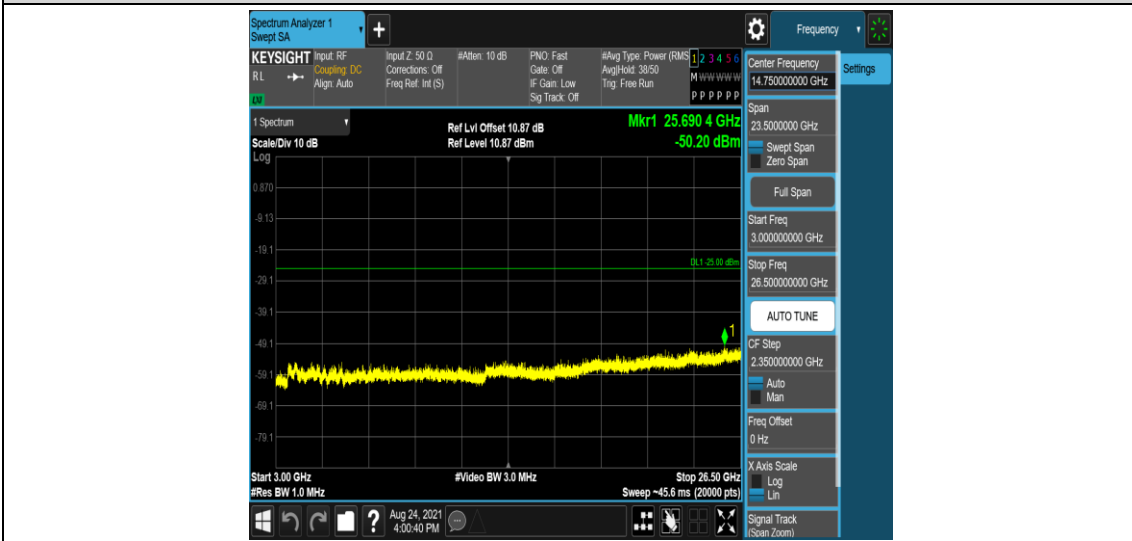

Band7-15MHz-QPSK-20825-1RB#0-Range1:0.009~0.15MHz

Band7-15MHz-QPSK-20825-1RB#0-Range2:0.15~30MHz

Band7-15MHz-QPSK-20825-1RB#0-Range3:30~1000MHz

Band7-15MHz-QPSK-20825-1RB#0-Range4:1000~3000MHz

Band7-15MHz-QPSK-20825-1RB#0-Range5:3000~26500MHz