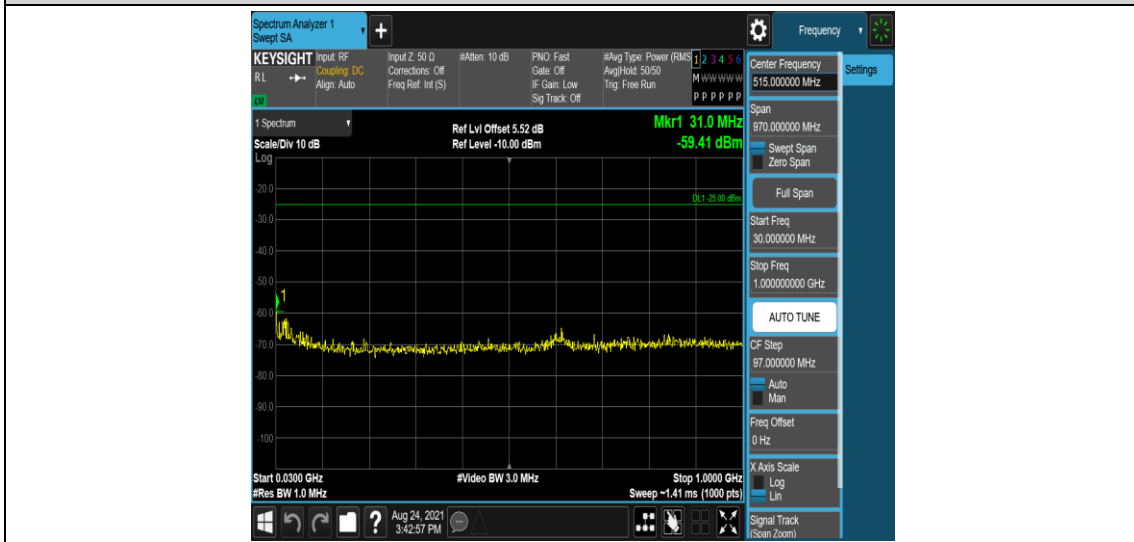

Band7-10MHz-QPSK-21400-1RB#0-Range3:30~1000MHz

Band7-10MHz-QPSK-21400-1RB#0-Range4:1000~3000MHz