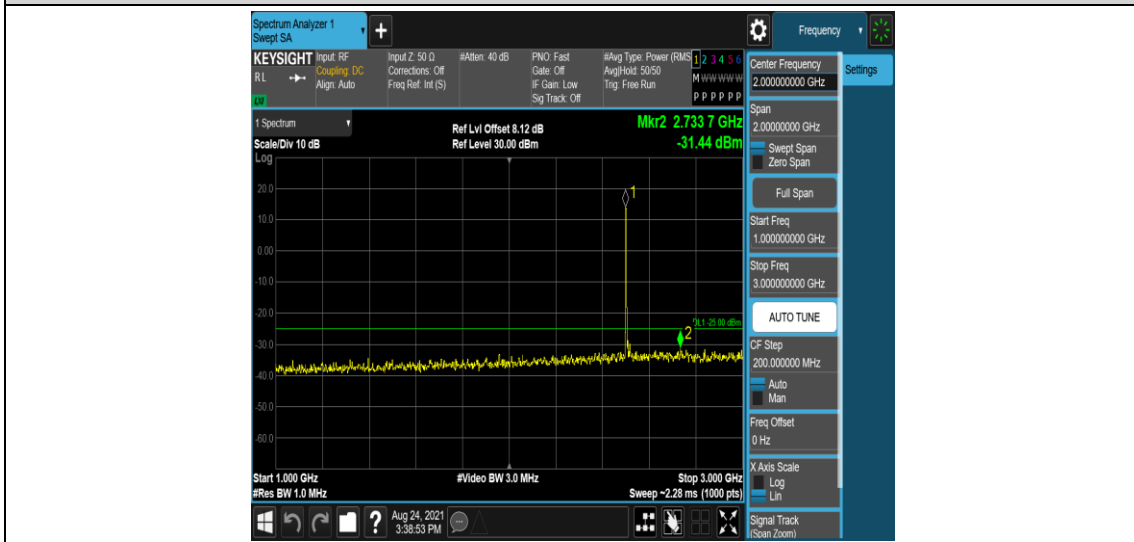

Band7-10MHz-QPSK-20800-1RB#0-Range1:0.009~0.15MHz

Band7-10MHz-QPSK-20800-1RB#0-Range2:0.15~30MHz

Band7-10MHz-QPSK-20800-1RB#0-Range3:30~100MHz

Band7-10MHz-QPSK-20800-1RB#0-Range4:1000~3000MHz

Band7-10MHz-QPSK-20800-1RB#0-Range5:3000~26500MHz