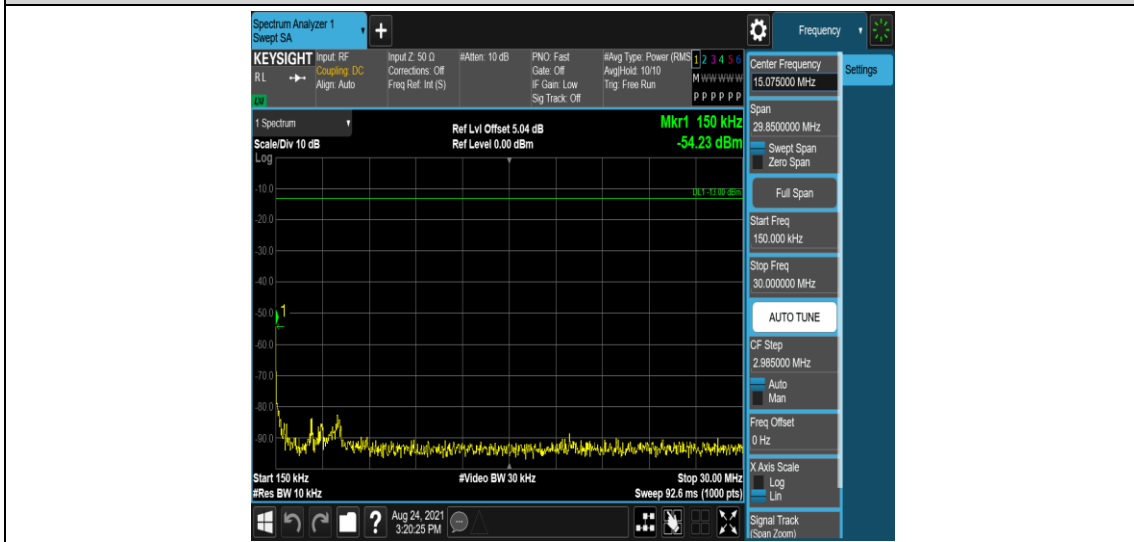

Band7-5MHz-16QAM-20775-1RB#0-Range1:0.009~0.15MHz

Band7-5MHz-16QAM-20775-1RB#0-Range2:0.15~30MHz

Band7-5MHz-16QAM-20775-1RB#0-Range3:30~100MHz

Band7-5MHz-16QAM-20775-1RB#0-Range4:1000~3000MHz

Band7-5MHz-16QAM-20775-1RB#0-Range5:3000~26500MHz

Band7-5MHz-16QAM-21100-1RB#0-Range1:0.009~0.15MHz

Band7-5MHz-16QAM-21100-1RB#0-Range2:0.15~30MHz

Band7-5MHz-16QAM-21100-1RB#0-Range3:30~1000MHz

Band7-5MHz-16QAM-21100-1RB#0-Range4:1000~3000MHz

Band7-5MHz-16QAM-21100-1RB#0-Range5:3000~26500MHz

Band7-5MHz-16QAM-21425-1RB#0-Range1:0.009~0.15MHz

Band7-5MHz-16QAM-21425-1RB#0-Range2:0.15~30MHz

Band7-5MHz-16QAM-21425-1RB#0-Range3:30~1000MHz

Band7-5MHz-16QAM-21425-1RB#0-Range4:1000~3000MHz

Band7-5MHz-16QAM-21425-1RB#0-Range5:3000~26500MHz