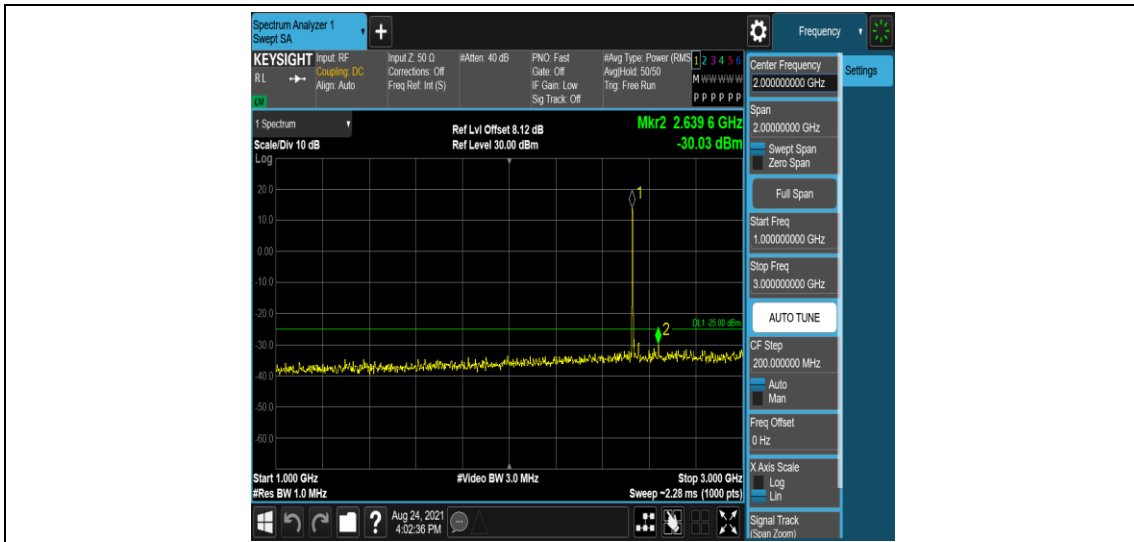

Band7-15MHz-QPSK-21100-1RB#0-Range1:0.009~0.15MHz

Band7-15MHz-QPSK-21100-1RB#0-Range2:0.15~30MHz

Band7-15MHz-QPSK-21100-1RB#0-Range3:30~1000MHz

Band7-15MHz-QPSK-21100-1RB#0-Range4:1000~3000MHz

Band7-15MHz-QPSK-21100-1RB#0-Range5:3000~26500MHz