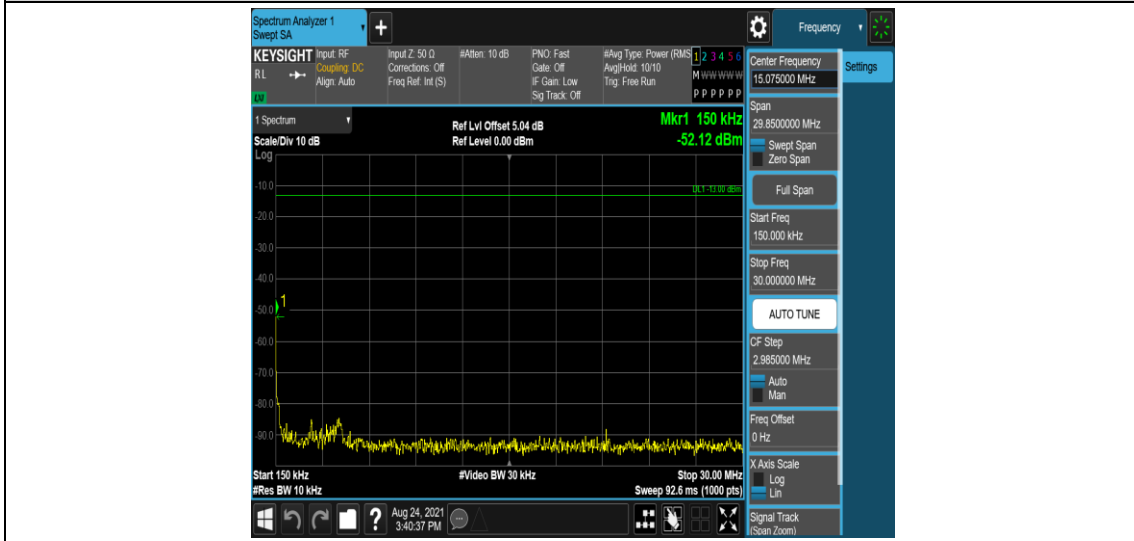

Band7-10MHz-QPSK-21100-1RB#0-Range2:0.15~30MHz

Band7-10MHz-QPSK-21100-1RB#0-Range3:30~1000MHz