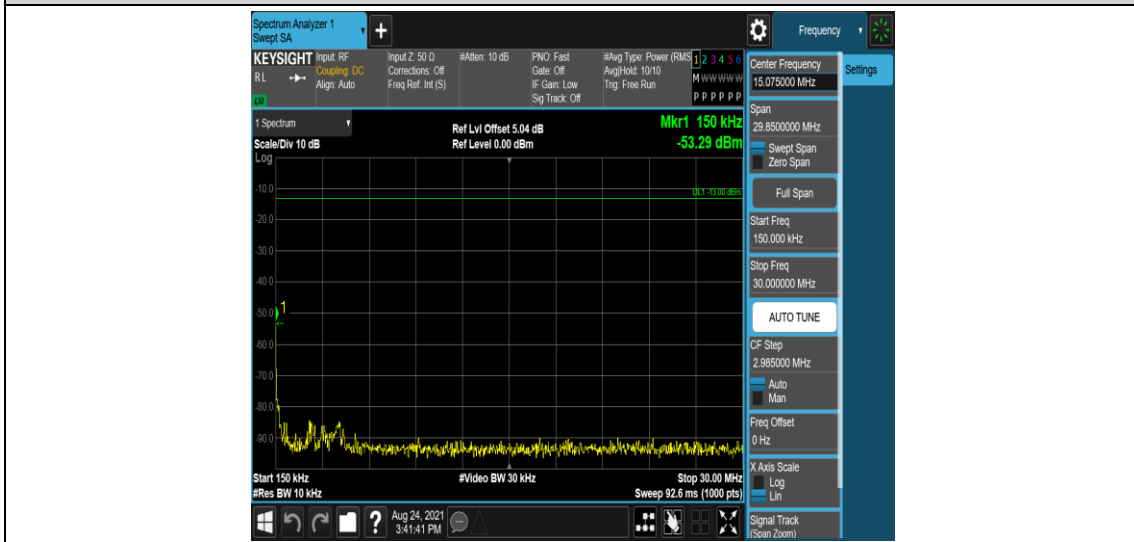

Band7-10MHz-16QAM-20800-1RB#0-Range1:0.009~0.15MHz

Band7-10MHz-16QAM-20800-1RB#0-Range2:0.15~30MHz

Band7-10MHz-16QAM-20800-1RB#0-Range3:30~1000MHz

Band7-10MHz-16QAM-20800-1RB#0-Range4:1000~3000MHz

Band7-10MHz-16QAM-20800-1RB#0-Range5:3000~26500MHz

Band7-10MHz-16QAM-21100-1RB#0-Range1:0.009~0.15MHz

Band7-10MHz-16QAM-21100-1RB#0-Range2:0.15~30MHz

Band7-10MHz-16QAM-21100-1RB#0-Range3:30~1000MHz

Band7-10MHz-16QAM-21100-1RB#0-Range4:1000~3000MHz

Band7-10MHz-16QAM-21100-1RB#0-Range5:3000~26500MHz