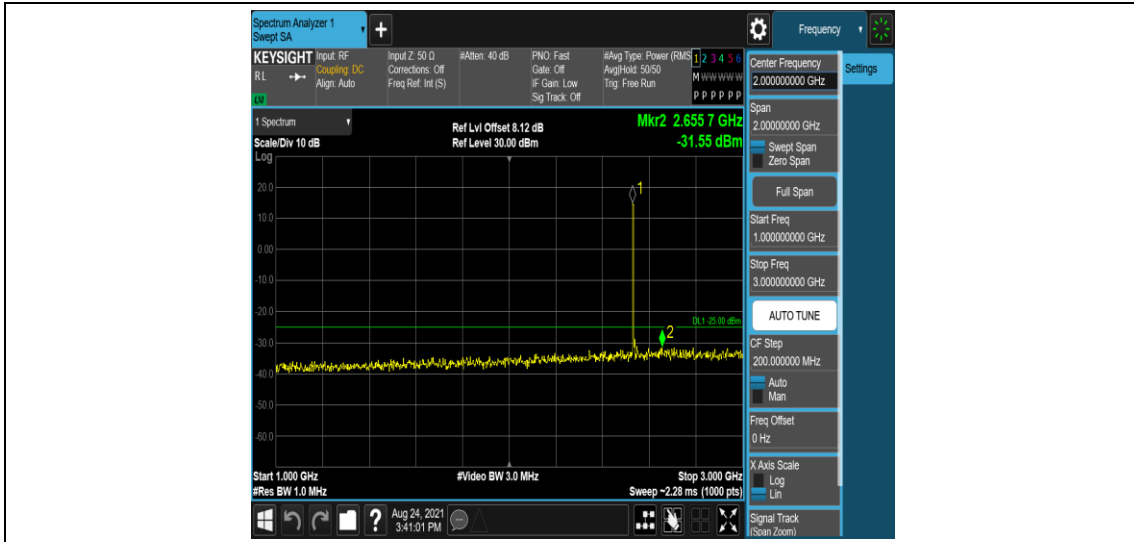

Band7-10MHz-QPSK-21100-1RB#0-Range1:0.009~0.15MHz

Band7-10MHz-QPSK-21100-1RB#0-Range2:0.15~30MHz

Band7-10MHz-QPSK-21100-1RB#0-Range3:30~1000MHz

Band7-10MHz-QPSK-21100-1RB#0-Range4:1000~3000MHz

Band7-10MHz-QPSK-21100-1RB#0-Range5:3000~26500MHz