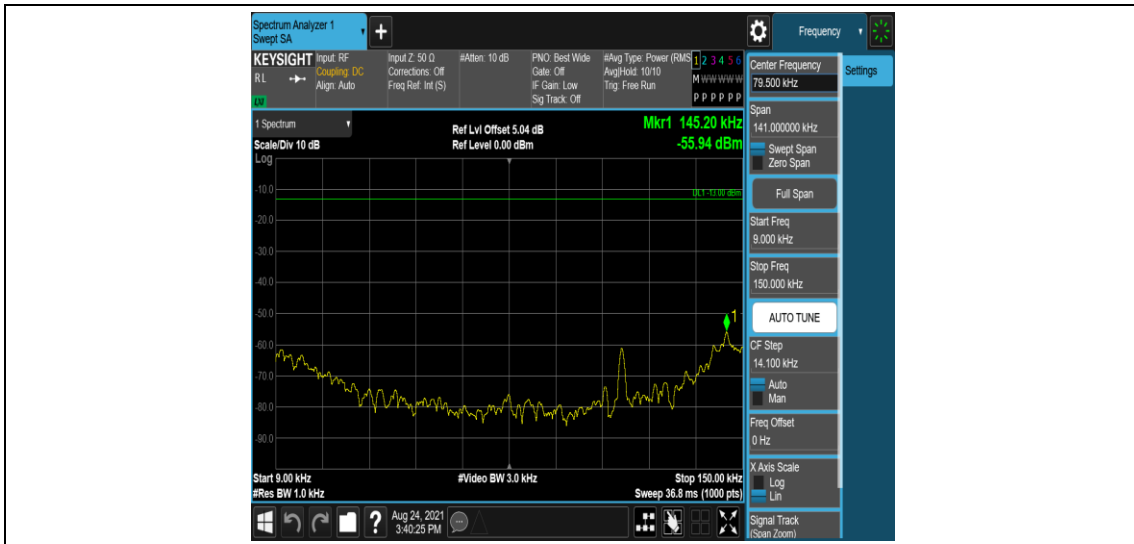

Band7-10MHz-QPSK-20800-1RB#0-Range1:0.009~0.15MHz

Band7-10MHz-QPSK-20800-1RB#0-Range2:0.15~30MHz

Band7-10MHz-QPSK-20800-1RB#0-Range3:30~100MHz

Band7-10MHz-QPSK-20800-1RB#0-Range4:1000~3000MHz

Band7-10MHz-QPSK-20800-1RB#0-Range5:3000~26500MHz

Band7-10MHz-QPSK-21100-1RB#0-Range1:0.009~0.15MHz

Band7-10MHz-QPSK-21100-1RB#0-Range2:0.15~30MHz

Band7-10MHz-QPSK-21100-1RB#0-Range3:30~1000MHz

Band7-10MHz-QPSK-21100-1RB#0-Range4:1000~3000MHz

Band7-10MHz-QPSK-21100-1RB#0-Range5:3000~26500MHz