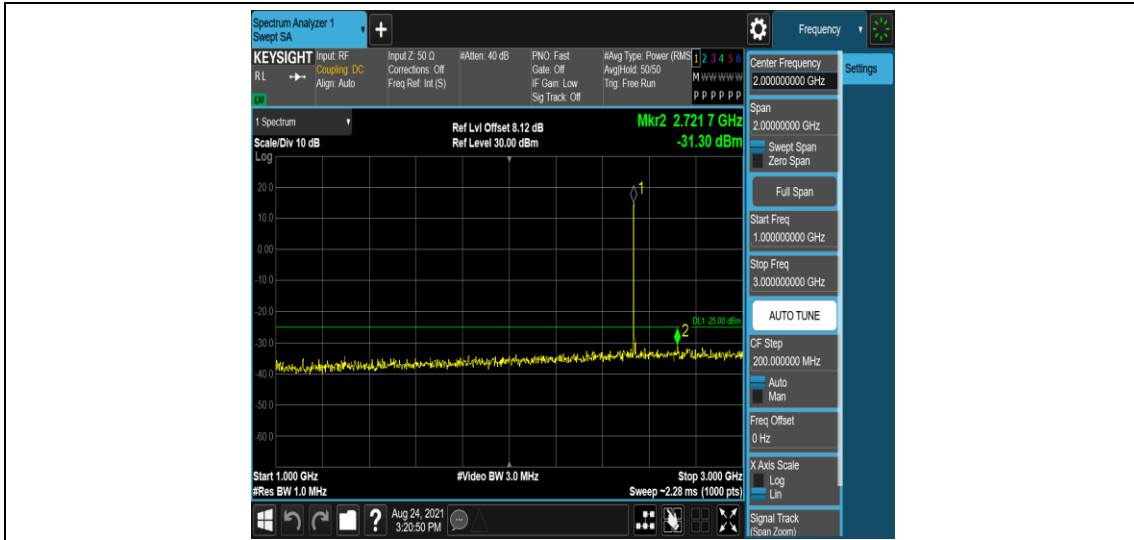

Band7-5MHz-16QAM-21100-1RB#0-Range1:0.009~0.15MHz

Band7-5MHz-16QAM-21100-1RB#0-Range2:0.15~30MHz

Band7-5MHz-16QAM-21100-1RB#0-Range3:30~1000MHz

Band7-5MHz-16QAM-21100-1RB#0-Range4:1000~3000MHz

Band7-5MHz-16QAM-21100-1RB#0-Range5:3000~26500MHz

Band7-5MHz-16QAM-21425-1RB#0-Range1:0.009~0.15MHz

Band7-5MHz-16QAM-21425-1RB#0-Range2:0.15~30MHz

Band7-5MHz-16QAM-21425-1RB#0-Range3:30~1000MHz

Band7-5MHz-16QAM-21425-1RB#0-Range4:1000~3000MHz

Band7-5MHz-16QAM-21425-1RB#0-Range5:3000~26500MHz