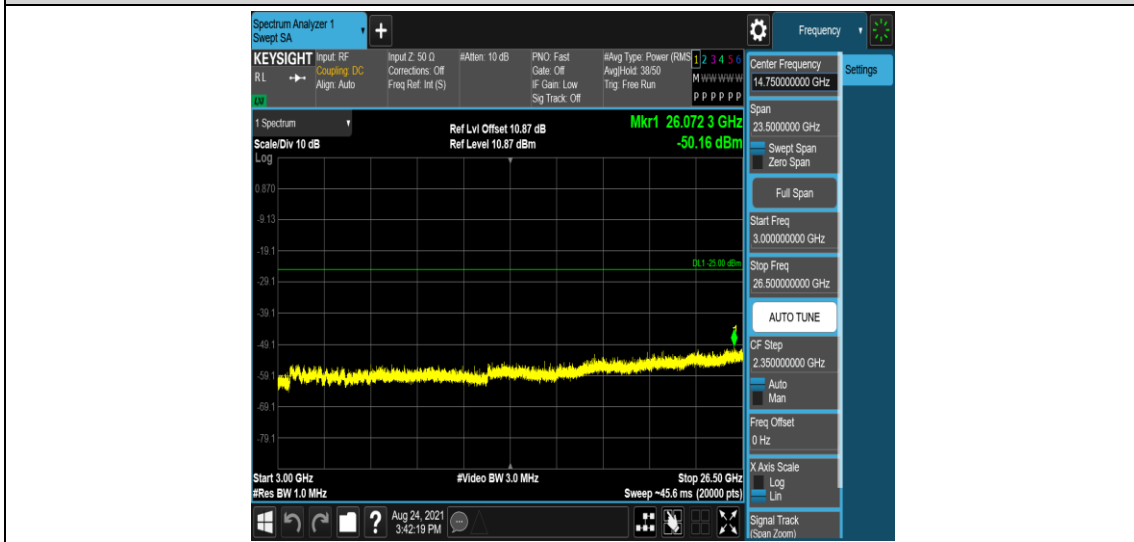

Band7-10MHz-16QAM-21100-1RB#0-Range1:0.009~0.15MHz

Band7-10MHz-16QAM-21100-1RB#0-Range2:0.15~30MHz

Band7-10MHz-16QAM-21100-1RB#0-Range3:30~1000MHz

Band7-10MHz-16QAM-21100-1RB#0-Range4:1000~3000MHz

Band7-10MHz-16QAM-21100-1RB#0-Range5:3000~26500MHz