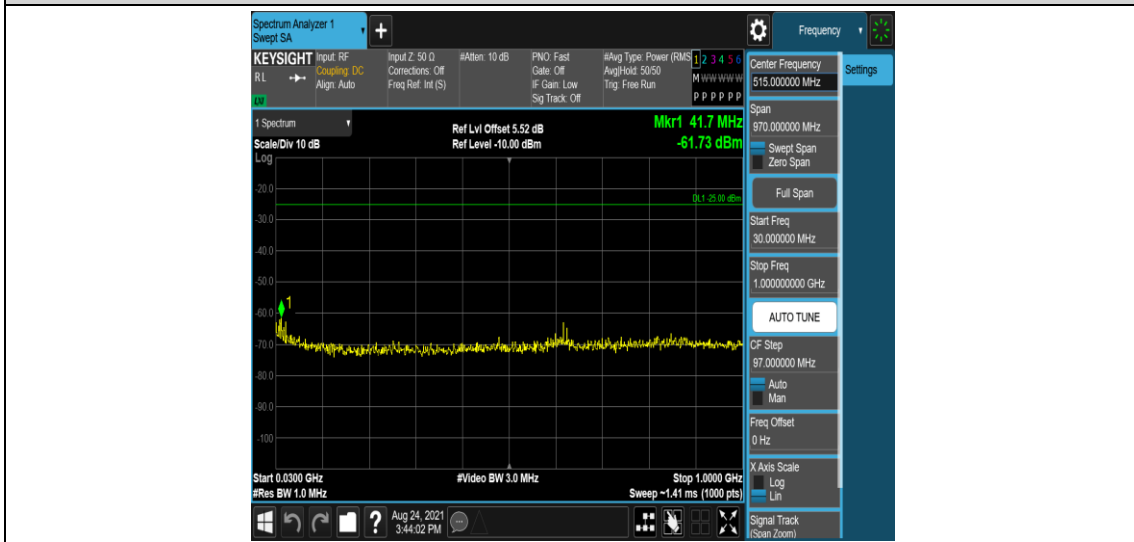

Band7-10MHz-16QAM-21400-1RB#0-Range3:30~1000MHz

Band7-10MHz-16QAM-21400-1RB#0-Range4:1000~3000MHz