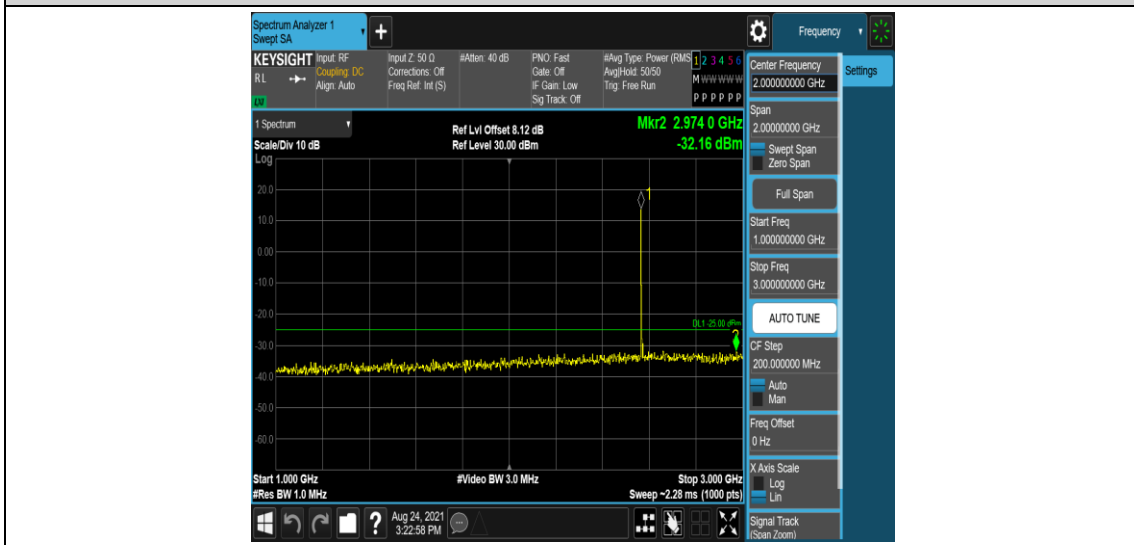

Band7-5MHz-16QAM-21425-1RB#0-Range1:0.009~0.15MHz

Band7-5MHz-16QAM-21425-1RB#0-Range2:0.15~30MHz

Band7-5MHz-16QAM-21425-1RB#0-Range3:30~1000MHz

Band7-5MHz-16QAM-21425-1RB#0-Range4:1000~3000MHz

Band7-5MHz-16QAM-21425-1RB#0-Range5:3000~26500MHz

Band7-10MHz-QPSK-20800-1RB#0-Range1:0.009~0.15MHz

Band7-10MHz-QPSK-20800-1RB#0-Range2:0.15~30MHz

Band7-10MHz-QPSK-20800-1RB#0-Range3:30~100MHz

Band7-10MHz-QPSK-20800-1RB#0-Range4:1000~3000MHz

Band7-10MHz-QPSK-20800-1RB#0-Range5:3000~26500MHz