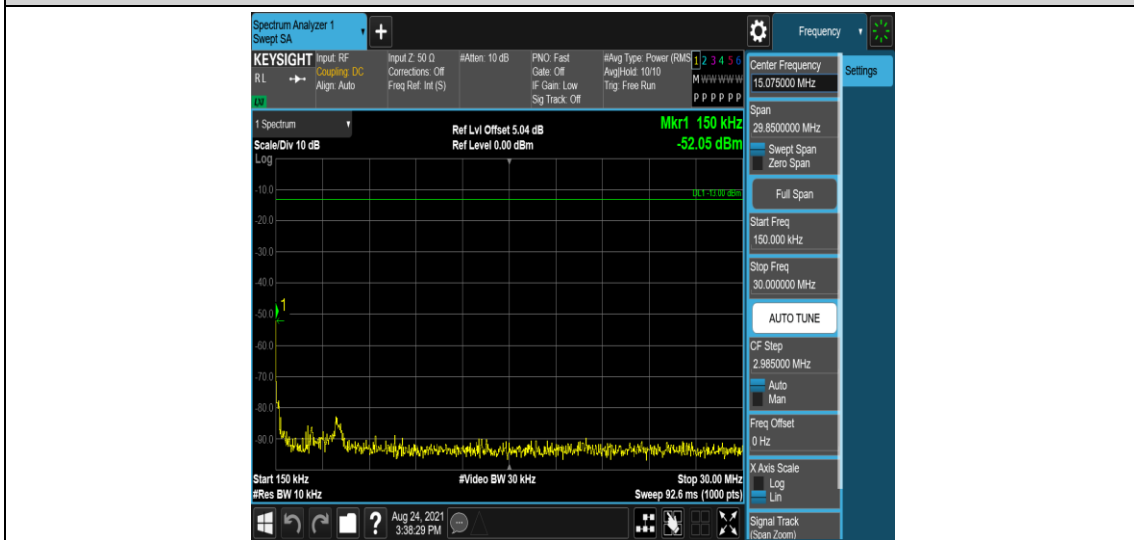

Band7-5MHz-16QAM-21425-1RB#0-Range1:0.009~0.15MHz

Band7-5MHz-16QAM-21425-1RB#0-Range2:0.15~30MHz

Band7-5MHz-16QAM-21425-1RB#0-Range3:30~1000MHz

Band7-5MHz-16QAM-21425-1RB#0-Range4:1000~3000MHz

Band7-5MHz-16QAM-21425-1RB#0-Range5:3000~26500MHz

Band7-10MHz-QPSK-20800-1RB#0-Range1:0.009~0.15MHz

Band7-10MHz-QPSK-20800-1RB#0-Range2:0.15~30MHz

Band7-10MHz-QPSK-20800-1RB#0-Range3:30~100MHz

Band7-10MHz-QPSK-20800-1RB#0-Range4:1000~3000MHz

Band7-10MHz-QPSK-20800-1RB#0-Range5:3000~26500MHz