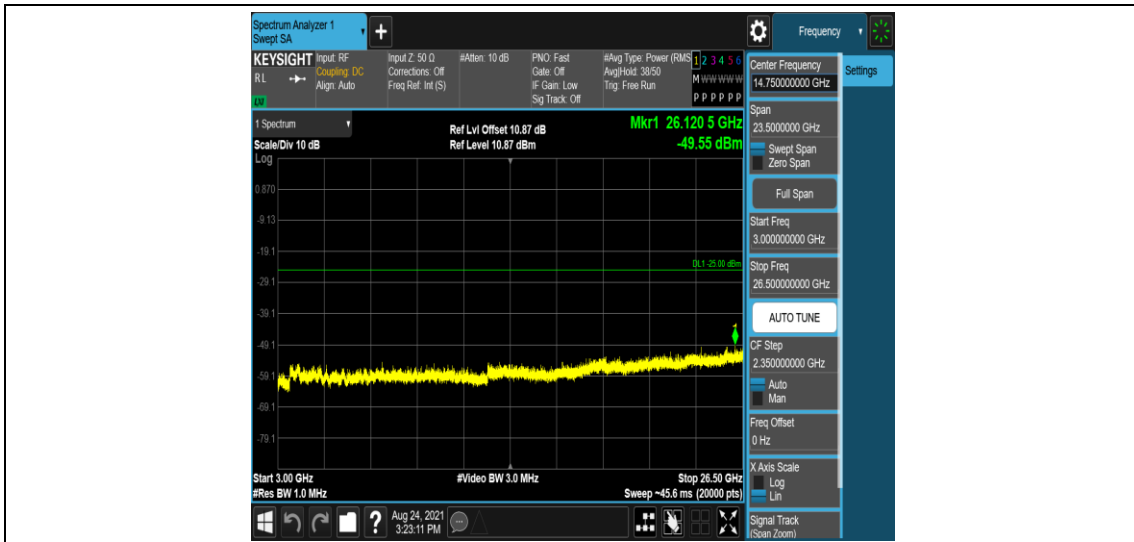

Band7-5MHz-16QAM-21425-1RB#0-Range1:0.009~0.15MHz

Band7-5MHz-16QAM-21425-1RB#0-Range2:0.15~30MHz

Band7-5MHz-16QAM-21425-1RB#0-Range3:30~1000MHz

Band7-5MHz-16QAM-21425-1RB#0-Range4:1000~3000MHz

Band7-5MHz-16QAM-21425-1RB#0-Range5:3000~26500MHz

Band7-10MHz-QPSK-20800-1RB#0-Range1:0.009~0.15MHz

Band7-10MHz-QPSK-20800-1RB#0-Range2:0.15~30MHz

Band7-10MHz-QPSK-20800-1RB#0-Range3:30~100MHz

Band7-10MHz-QPSK-20800-1RB#0-Range4:1000~3000MHz

Band7-10MHz-QPSK-20800-1RB#0-Range5:3000~26500MHz