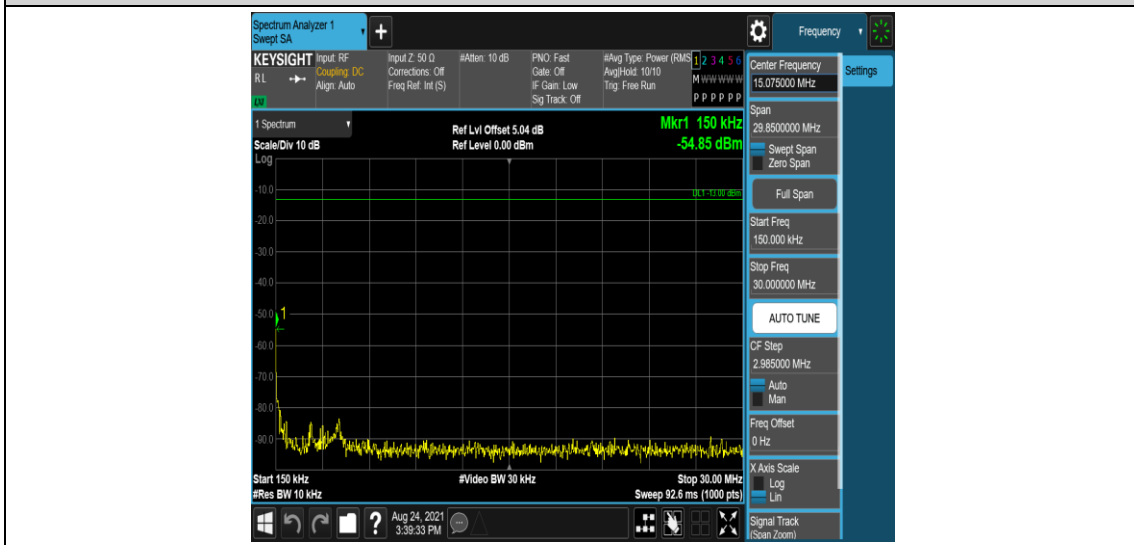

Band7-10MHz-QPSK-21400-1RB#0-Range1:0.009~0.15MHz

Band7-10MHz-QPSK-21400-1RB#0-Range2:0.15~30MHz

Band7-10MHz-QPSK-21400-1RB#0-Range3:30~1000MHz

Band7-10MHz-QPSK-21400-1RB#0-Range4:1000~3000MHz

Band7-10MHz-QPSK-21400-1RB#0-Range5:3000~26500MHz

Band7-10MHz-16QAM-20800-1RB#0-Range1:0.009~0.15MHz

Band7-10MHz-16QAM-20800-1RB#0-Range2:0.15~30MHz

Band7-10MHz-16QAM-20800-1RB#0-Range3:30~1000MHz

Band7-10MHz-16QAM-20800-1RB#0-Range4:1000~3000MHz

Band7-10MHz-16QAM-20800-1RB#0-Range5:3000~26500MHz