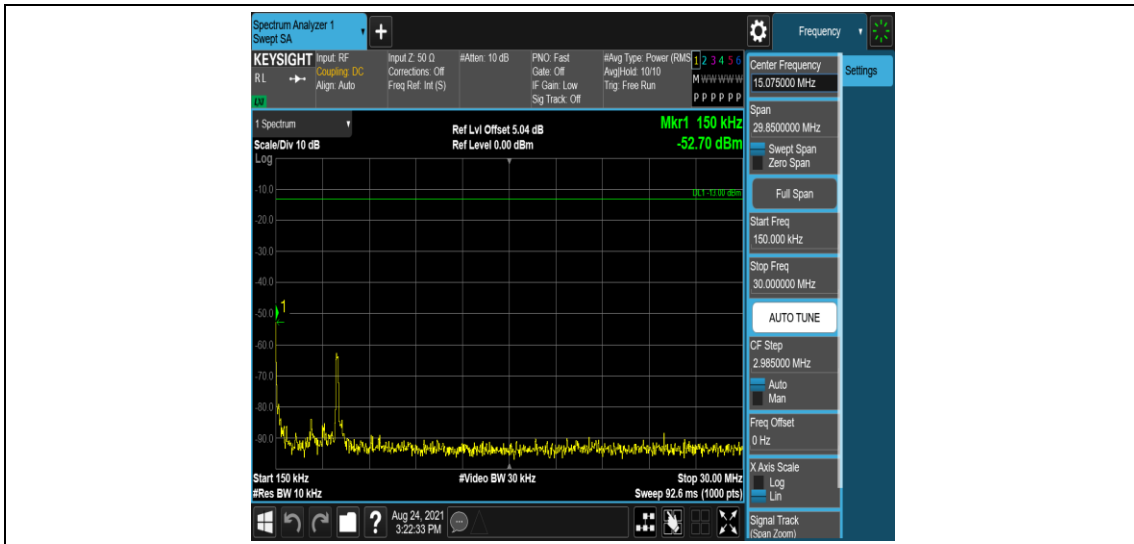

Band7-5MHz-16QAM-21100-1RB#0-Range1:0.009~0.15MHz

Band7-5MHz-16QAM-21100-1RB#0-Range2:0.15~30MHz

Band7-5MHz-16QAM-21100-1RB#0-Range3:30~1000MHz

Band7-5MHz-16QAM-21100-1RB#0-Range4:1000~3000MHz

Band7-5MHz-16QAM-21100-1RB#0-Range5:3000~26500MHz

Band7-5MHz-16QAM-21425-1RB#0-Range1:0.009~0.15MHz

Band7-5MHz-16QAM-21425-1RB#0-Range2:0.15~30MHz

Band7-5MHz-16QAM-21425-1RB#0-Range3:30~1000MHz

Band7-5MHz-16QAM-21425-1RB#0-Range4:1000~3000MHz

Band7-5MHz-16QAM-21425-1RB#0-Range5:3000~26500MHz