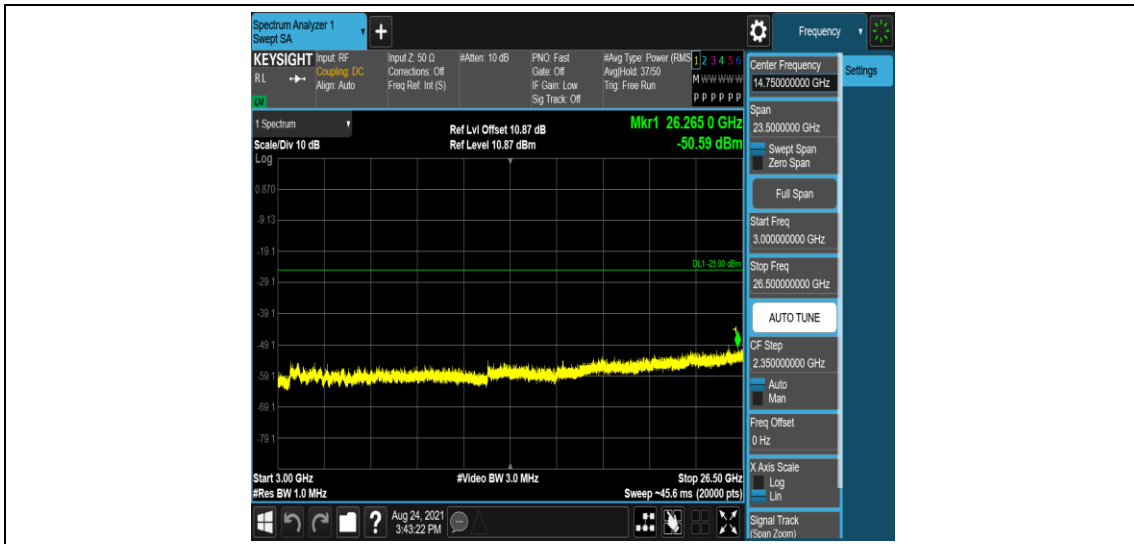

Band7-10MHz-QPSK-21400-1RB#0-Range1:0.009~0.15MHz

Band7-10MHz-QPSK-21400-1RB#0-Range2:0.15~30MHz

Band7-10MHz-QPSK-21400-1RB#0-Range3:30~1000MHz

Band7-10MHz-QPSK-21400-1RB#0-Range4:1000~3000MHz

Band7-10MHz-QPSK-21400-1RB#0-Range5:3000~26500MHz