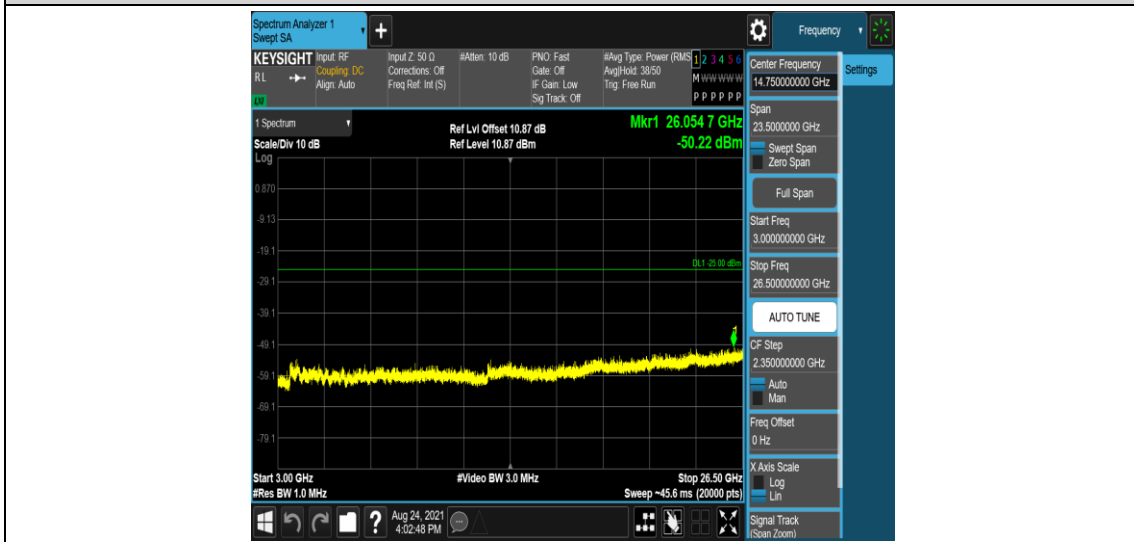

Band7-15MHz-QPSK-20825-1RB#0-Range1:0.009~0.15MHz

Band7-15MHz-QPSK-20825-1RB#0-Range2:0.15~30MHz

Band7-15MHz-QPSK-20825-1RB#0-Range3:30~1000MHz

Band7-15MHz-QPSK-20825-1RB#0-Range4:1000~3000MHz

Band7-15MHz-QPSK-20825-1RB#0-Range5:3000~26500MHz

Band7-15MHz-QPSK-21100-1RB#0-Range1:0.009~0.15MHz

Band7-15MHz-QPSK-21100-1RB#0-Range2:0.15~30MHz

Band7-15MHz-QPSK-21100-1RB#0-Range3:30~1000MHz

Band7-15MHz-QPSK-21100-1RB#0-Range4:1000~3000MHz

Band7-15MHz-QPSK-21100-1RB#0-Range5:3000~26500MHz