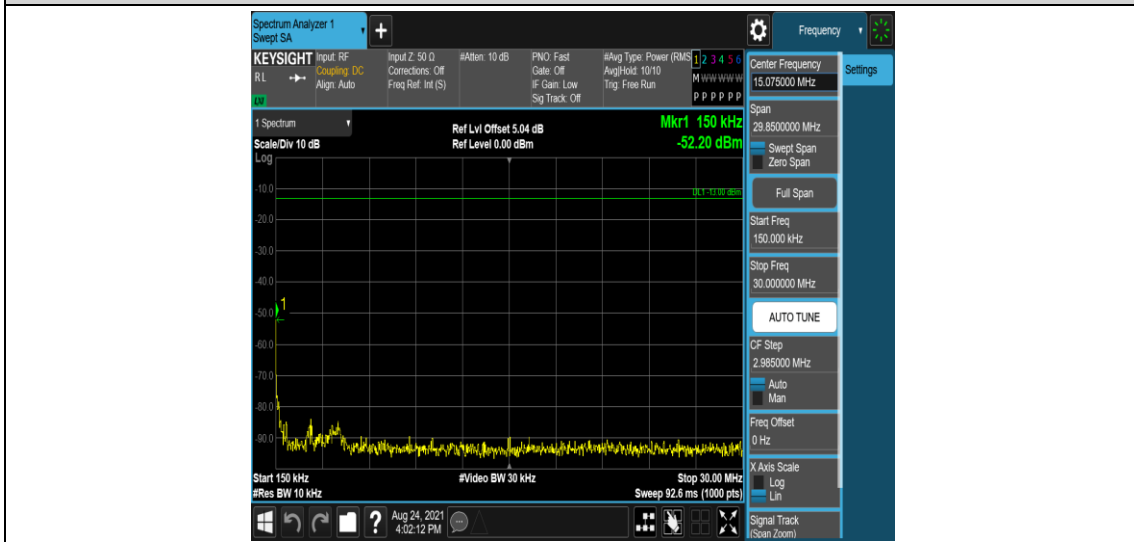

Band7-15MHz-QPSK-21100-1RB#0-Range2:0.15~30MHz

Band7-15MHz-QPSK-21100-1RB#0-Range3:30~1000MHz