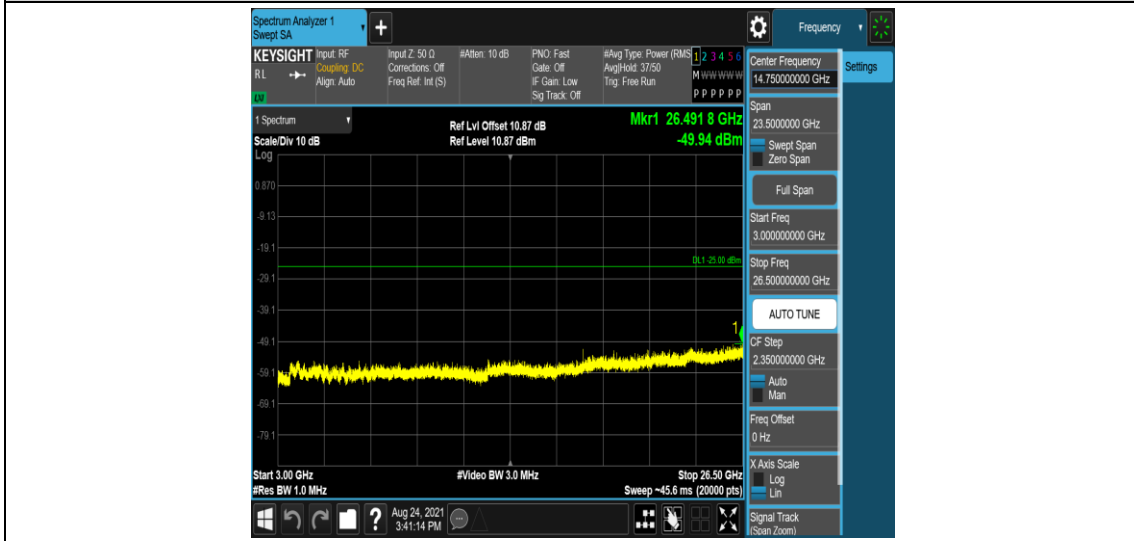

Band7-10MHz-QPSK-21100-1RB#0-Range1:0.009~0.15MHz

Band7-10MHz-QPSK-21100-1RB#0-Range2:0.15~30MHz

Band7-10MHz-QPSK-21100-1RB#0-Range3:30~1000MHz

Band7-10MHz-QPSK-21100-1RB#0-Range4:1000~3000MHz

Band7-10MHz-QPSK-21100-1RB#0-Range5:3000~26500MHz