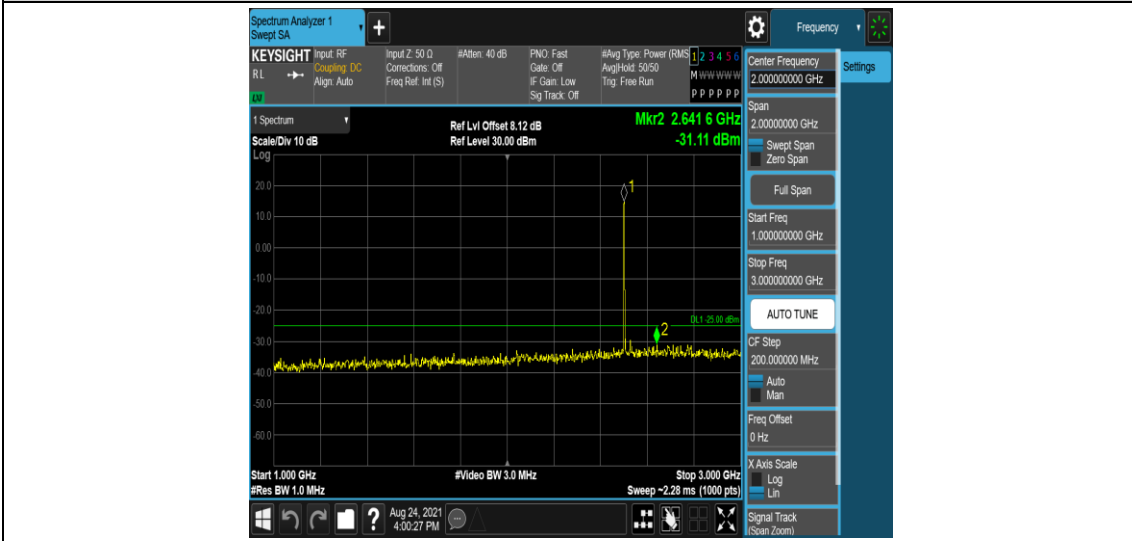

Band7-15MHz-QPSK-20825-1RB#0-Range1:0.009~0.15MHz

Band7-15MHz-QPSK-20825-1RB#0-Range2:0.15~30MHz

Band7-15MHz-QPSK-20825-1RB#0-Range3:30~1000MHz

Band7-15MHz-QPSK-20825-1RB#0-Range4:1000~3000MHz

Band7-15MHz-QPSK-20825-1RB#0-Range5:3000~26500MHz