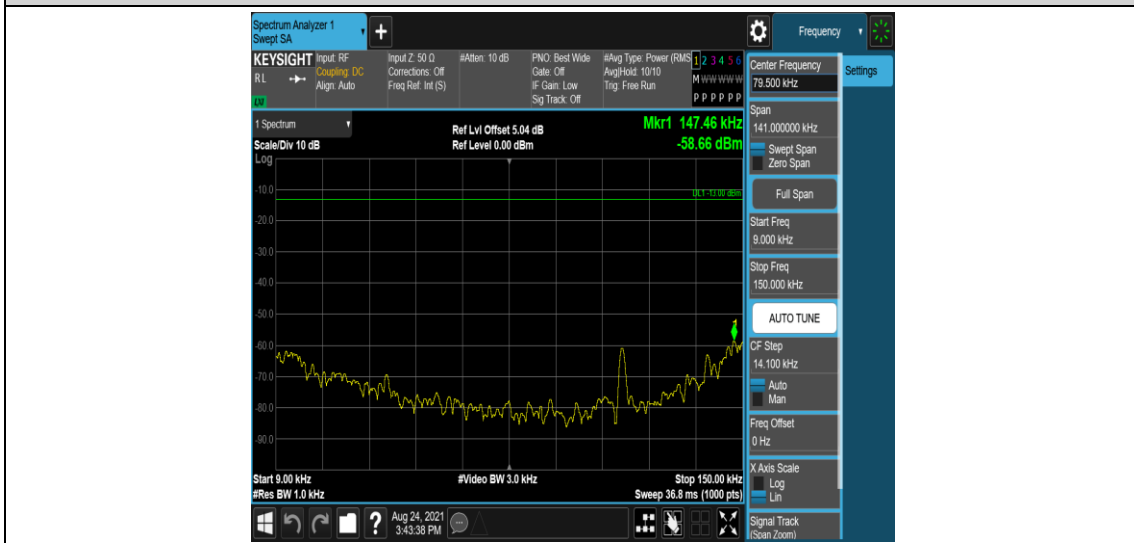

Band7-10MHz-16QAM-20800-1RB#0-Range1:0.009~0.15MHz

Band7-10MHz-16QAM-20800-1RB#0-Range2:0.15~30MHz

Band7-10MHz-16QAM-20800-1RB#0-Range3:30~1000MHz

Band7-10MHz-16QAM-20800-1RB#0-Range4:1000~3000MHz

Band7-10MHz-16QAM-20800-1RB#0-Range5:3000~26500MHz

Band7-10MHz-16QAM-21100-1RB#0-Range1:0.009~0.15MHz

Band7-10MHz-16QAM-21100-1RB#0-Range2:0.15~30MHz

Band7-10MHz-16QAM-21100-1RB#0-Range3:30~1000MHz

Band7-10MHz-16QAM-21100-1RB#0-Range4:1000~3000MHz

Band7-10MHz-16QAM-21100-1RB#0-Range5:3000~26500MHz

Band7-10MHz-16QAM-21400-1RB#0-Range1:0.009~0.15MHz

Band7-10MHz-16QAM-21400-1RB#0-Range2:0.15~30MHz

Band7-10MHz-16QAM-21400-1RB#0-Range3:30~1000MHz

Band7-10MHz-16QAM-21400-1RB#0-Range4:1000~3000MHz

Band7-10MHz-16QAM-21400-1RB#0-Range5:3000~26500MHz