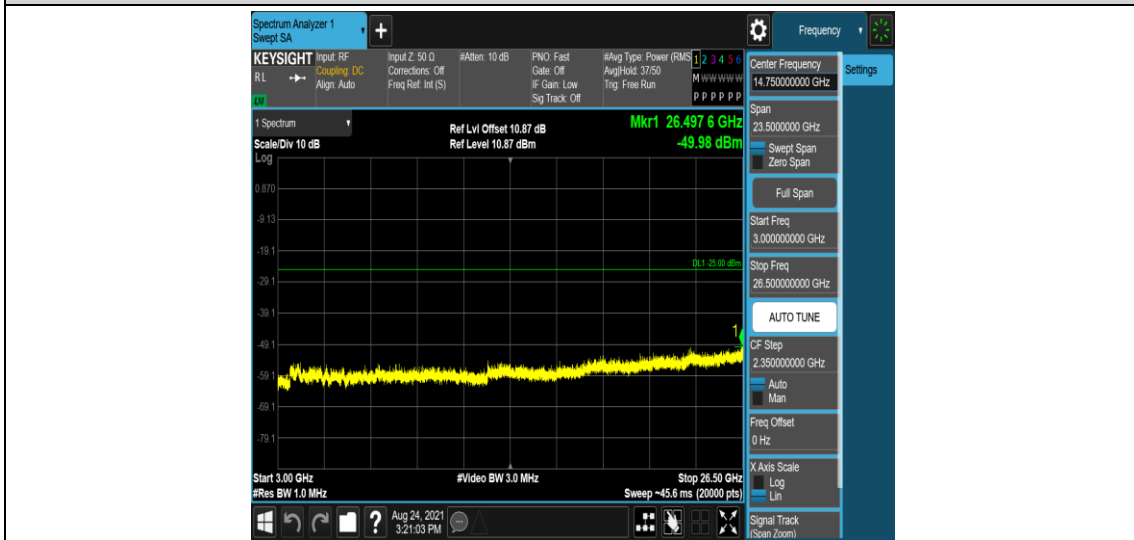

Band7-5MHz-16QAM-21100-1RB#0-Range1:0.009~0.15MHz

Band7-5MHz-16QAM-21100-1RB#0-Range2:0.15~30MHz

Band7-5MHz-16QAM-21100-1RB#0-Range3:30~1000MHz

Band7-5MHz-16QAM-21100-1RB#0-Range4:1000~3000MHz

Band7-5MHz-16QAM-21100-1RB#0-Range5:3000~26500MHz

Band7-5MHz-16QAM-21425-1RB#0-Range1:0.009~0.15MHz

Band7-5MHz-16QAM-21425-1RB#0-Range2:0.15~30MHz

Band7-5MHz-16QAM-21425-1RB#0-Range3:30~1000MHz

Band7-5MHz-16QAM-21425-1RB#0-Range4:1000~3000MHz

Band7-5MHz-16QAM-21425-1RB#0-Range5:3000~26500MHz