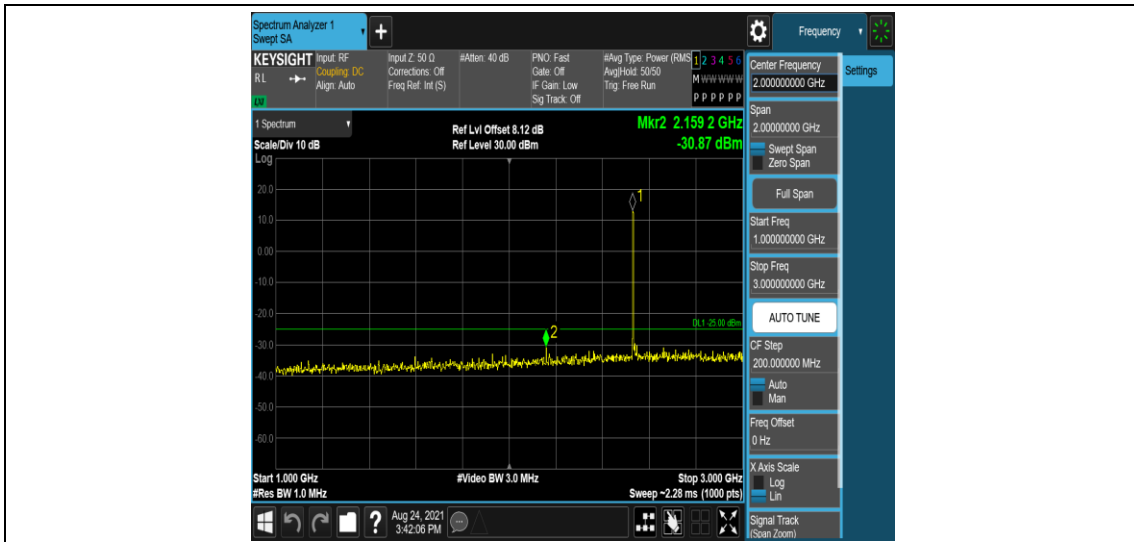

Band7-10MHz-16QAM-21100-1RB#0-Range1:0.009~0.15MHz

Band7-10MHz-16QAM-21100-1RB#0-Range2:0.15~30MHz

Band7-10MHz-16QAM-21100-1RB#0-Range3:30~1000MHz

Band7-10MHz-16QAM-21100-1RB#0-Range4:1000~3000MHz

Band7-10MHz-16QAM-21100-1RB#0-Range5:3000~26500MHz