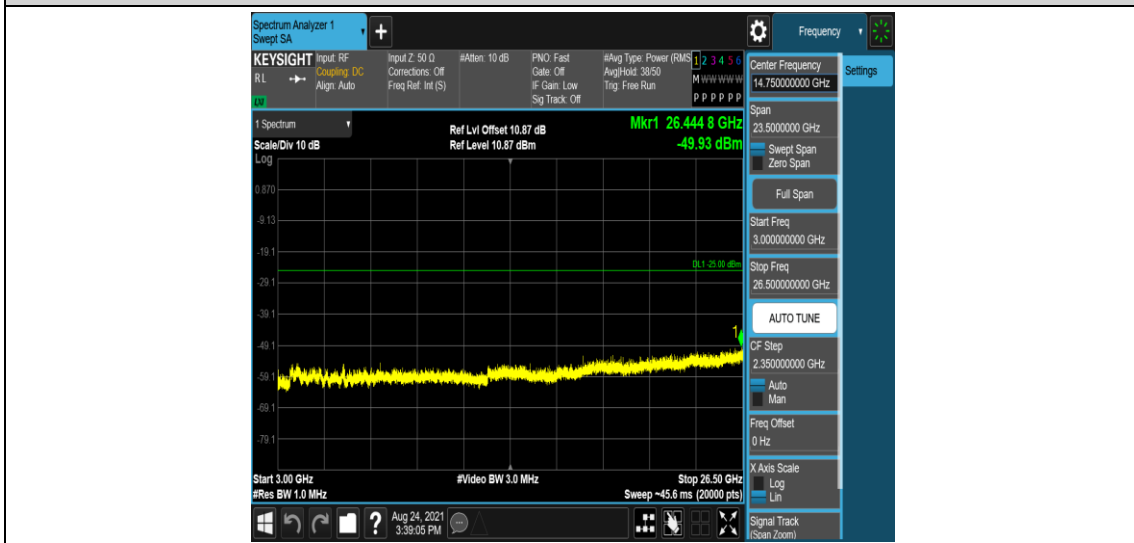

Band7-10MHz-QPSK-20800-1RB#0-Range1:0.009~0.15MHz

Band7-10MHz-QPSK-20800-1RB#0-Range2:0.15~30MHz

Band7-10MHz-QPSK-20800-1RB#0-Range3:30~100MHz

Band7-10MHz-QPSK-20800-1RB#0-Range4:1000~3000MHz

Band7-10MHz-QPSK-20800-1RB#0-Range5:3000~26500MHz