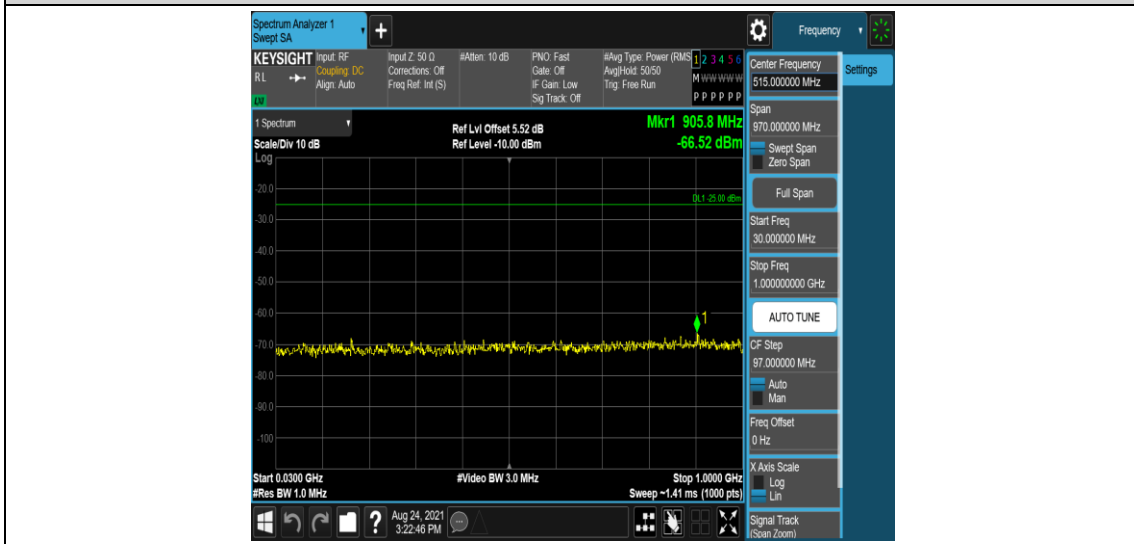

Band7-5MHz-16QAM-21425-1RB#0-Range3:30~1000MHz

Band7-5MHz-16QAM-21425-1RB#0-Range4:1000~3000MHz