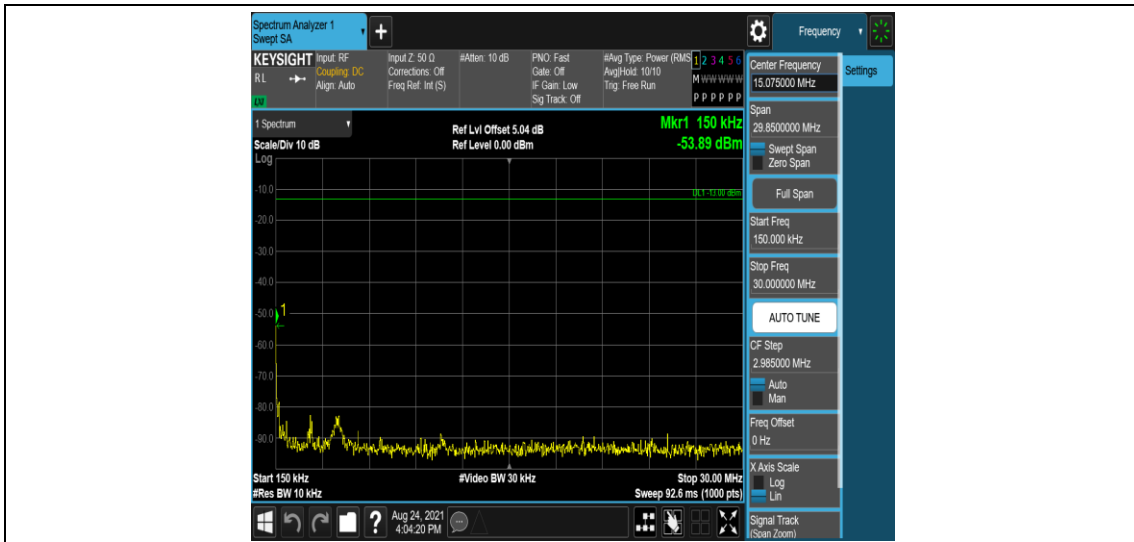

Band7-15MHz-QPSK-21375-1RB#0-Range2:0.15~30MHz

Band7-15MHz-QPSK-21375-1RB#0-Range3:30~1000MHz