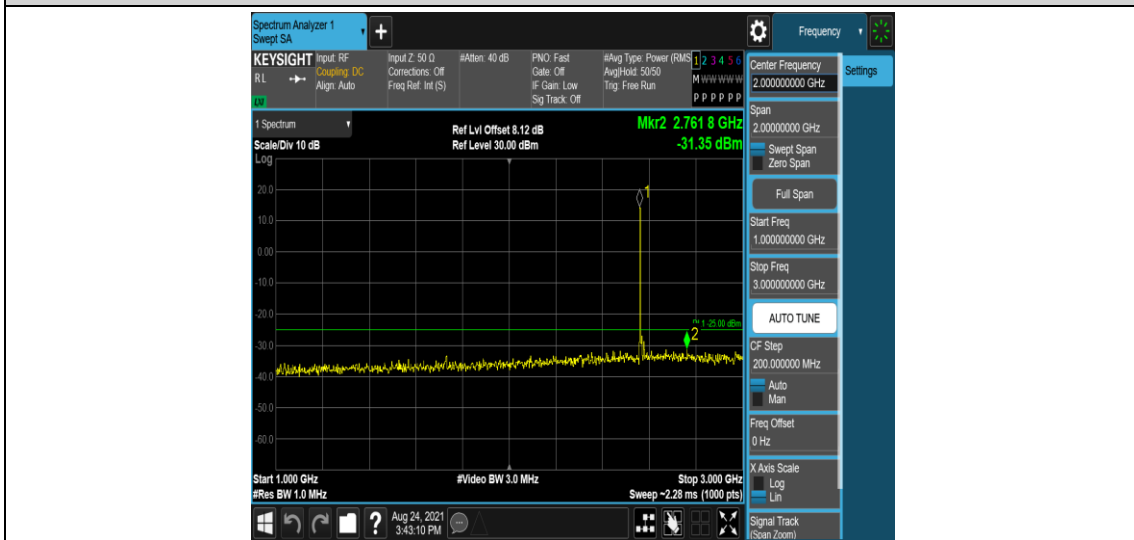

Band7-10MHz-QPSK-21400-1RB#0-Range1:0.009~0.15MHz

Band7-10MHz-QPSK-21400-1RB#0-Range2:0.15~30MHz

Band7-10MHz-QPSK-21400-1RB#0-Range3:30~1000MHz

Band7-10MHz-QPSK-21400-1RB#0-Range4:1000~3000MHz

Band7-10MHz-QPSK-21400-1RB#0-Range5:3000~26500MHz