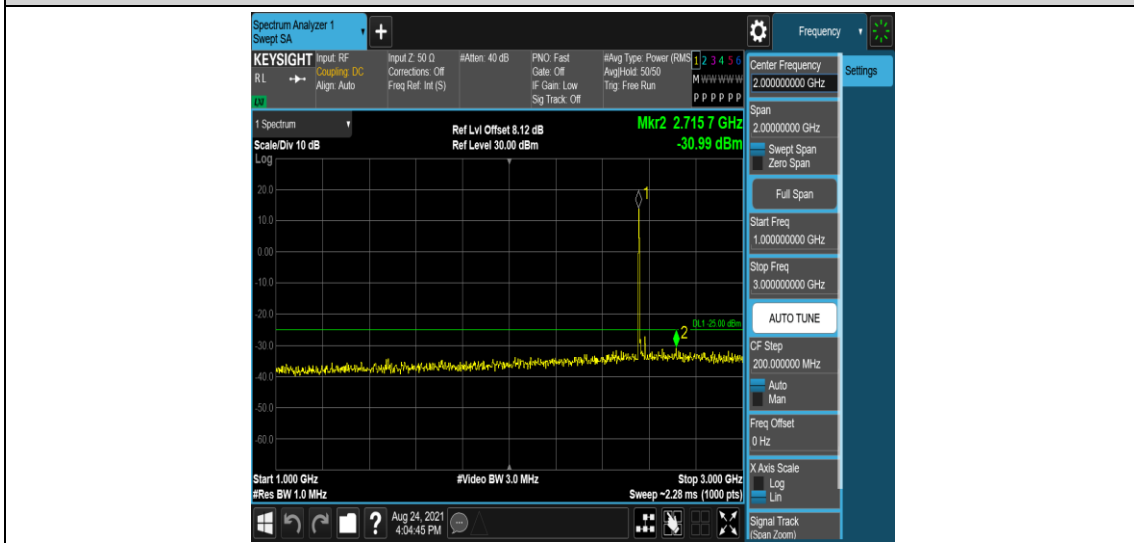

Band7-15MHz-QPSK-21375-1RB#0-Range1:0.009~0.15MHz

Band7-15MHz-QPSK-21375-1RB#0-Range2:0.15~30MHz

Band7-15MHz-QPSK-21375-1RB#0-Range3:30~1000MHz

Band7-15MHz-QPSK-21375-1RB#0-Range4:1000~3000MHz

Band7-15MHz-QPSK-21375-1RB#0-Range5:3000~26500MHz