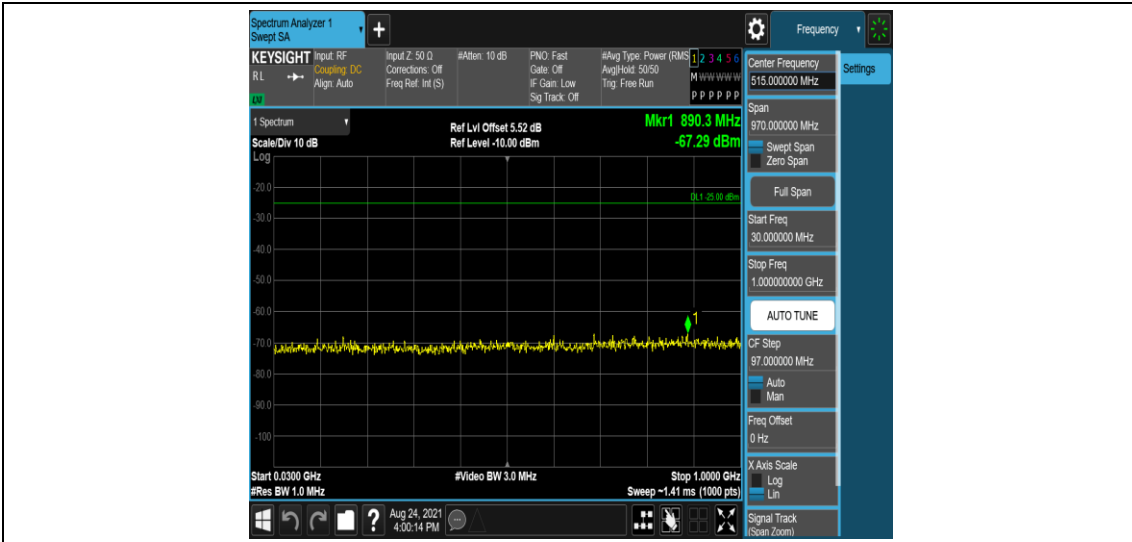

Band7-15MHz-QPSK-20825-1RB#0-Range1:0.009~0.15MHz

Band7-15MHz-QPSK-20825-1RB#0-Range2:0.15~30MHz

Band7-15MHz-QPSK-20825-1RB#0-Range3:30~1000MHz

Band7-15MHz-QPSK-20825-1RB#0-Range4:1000~3000MHz

Band7-15MHz-QPSK-20825-1RB#0-Range5:3000~26500MHz