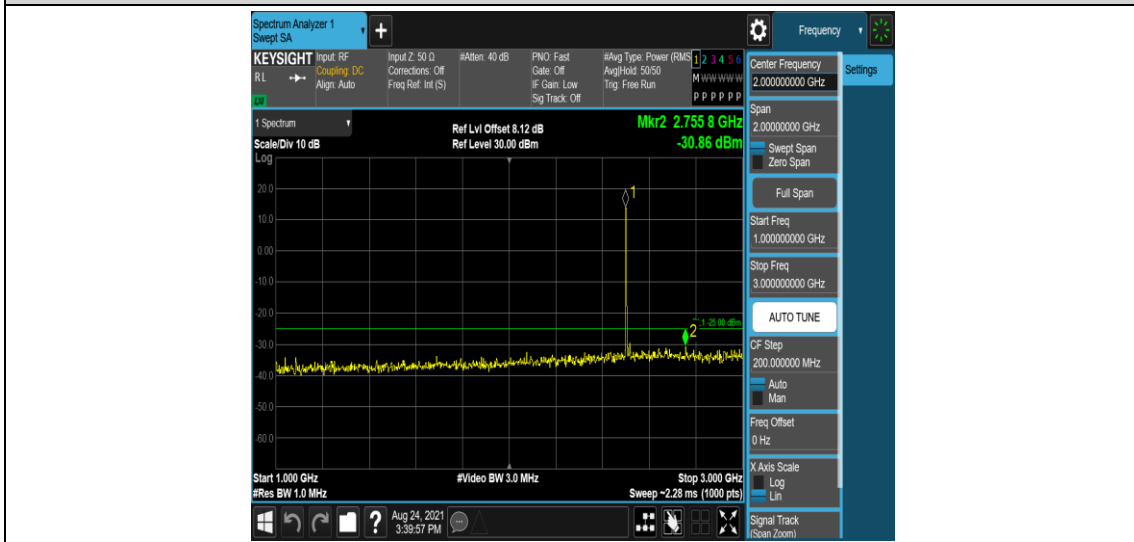

Band7-10MHz-16QAM-20800-1RB#0-Range1:0.009~0.15MHz

Band7-10MHz-16QAM-20800-1RB#0-Range2:0.15~30MHz

Band7-10MHz-16QAM-20800-1RB#0-Range3:30~1000MHz

Band7-10MHz-16QAM-20800-1RB#0-Range4:1000~3000MHz

Band7-10MHz-16QAM-20800-1RB#0-Range5:3000~26500MHz