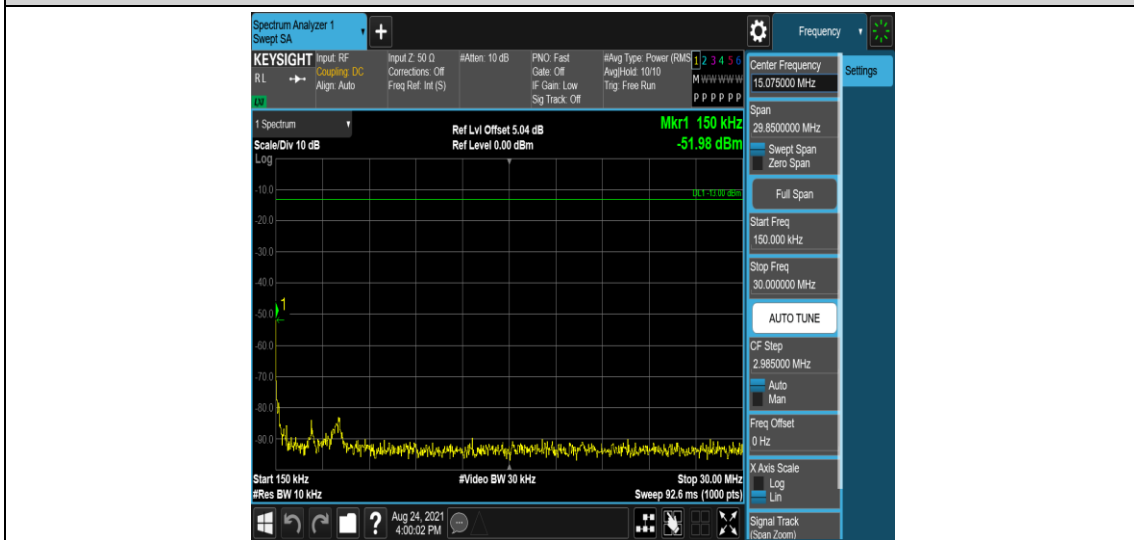

Band7-10MHz-16QAM-21400-1RB#0-Range1:0.009~0.15MHz

Band7-10MHz-16QAM-21400-1RB#0-Range2:0.15~30MHz

Band7-10MHz-16QAM-21400-1RB#0-Range3:30~1000MHz

Band7-10MHz-16QAM-21400-1RB#0-Range4:1000~3000MHz

Band7-10MHz-16QAM-21400-1RB#0-Range5:3000~26500MHz

Band7-15MHz-QPSK-20825-1RB#0-Range1:0.009~0.15MHz

Band7-15MHz-QPSK-20825-1RB#0-Range2:0.15~30MHz

Band7-15MHz-QPSK-20825-1RB#0-Range3:30~1000MHz

Band7-15MHz-QPSK-20825-1RB#0-Range4:1000~3000MHz

Band7-15MHz-QPSK-20825-1RB#0-Range5:3000~26500MHz