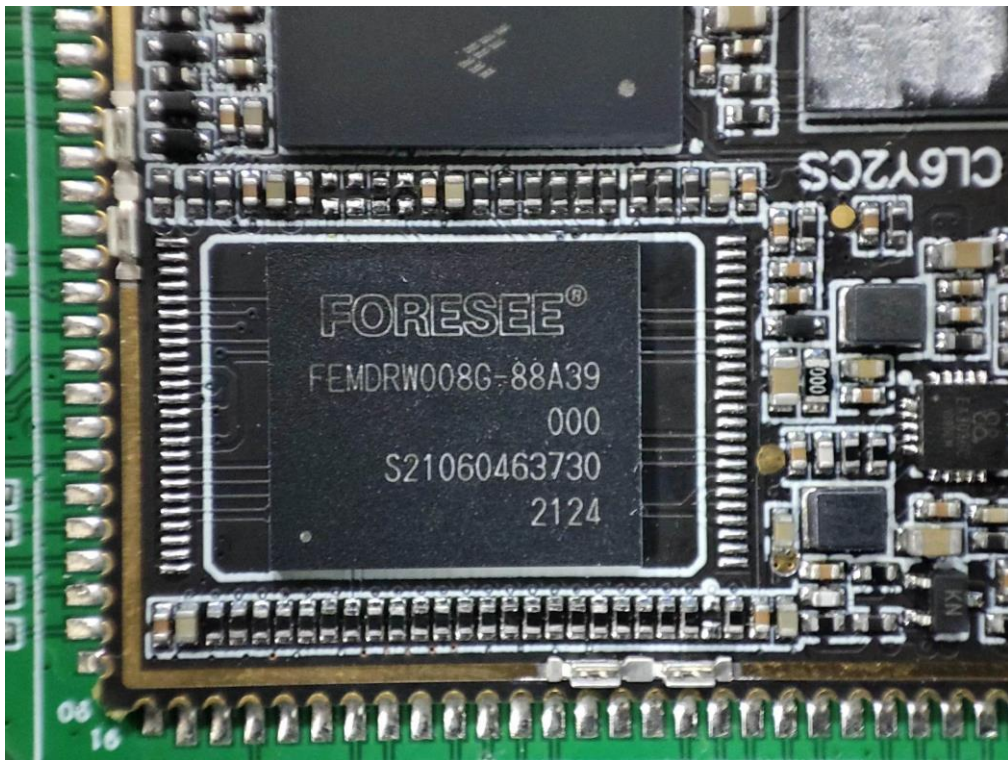

EUT Internal Photos

ANT Description:

ANT 1	BLE ANT OF BGXX MODULE
ANT 2	BLE ANT & 2.4G WIFI ANT & 5.2G WIFI ANT & 5.8G WIFI ANT OF BL MODULE
ANT 3	Zigbee ANT
ANT 4	WCDMA<E ANT

-----End-----