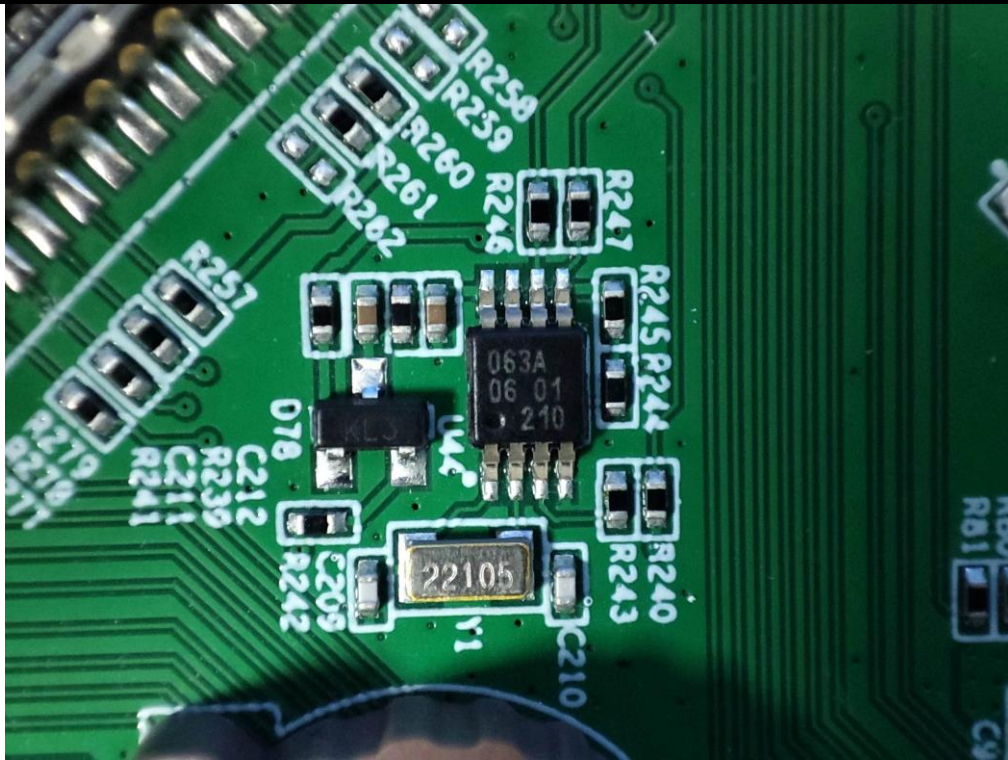

EUT Internal Photos

ANT Description:

ANT 1	BLE ANT OF BGXX MODULE
ANT 2	BLE ANT & 2.4G WIFI ANT & 5.2G WIFI ANT & 5.8G WIFI ANT OF BL MODULE
ANT 3	Zigbee ANT
ANT 4	WCDMA<E ANT

-----End-----