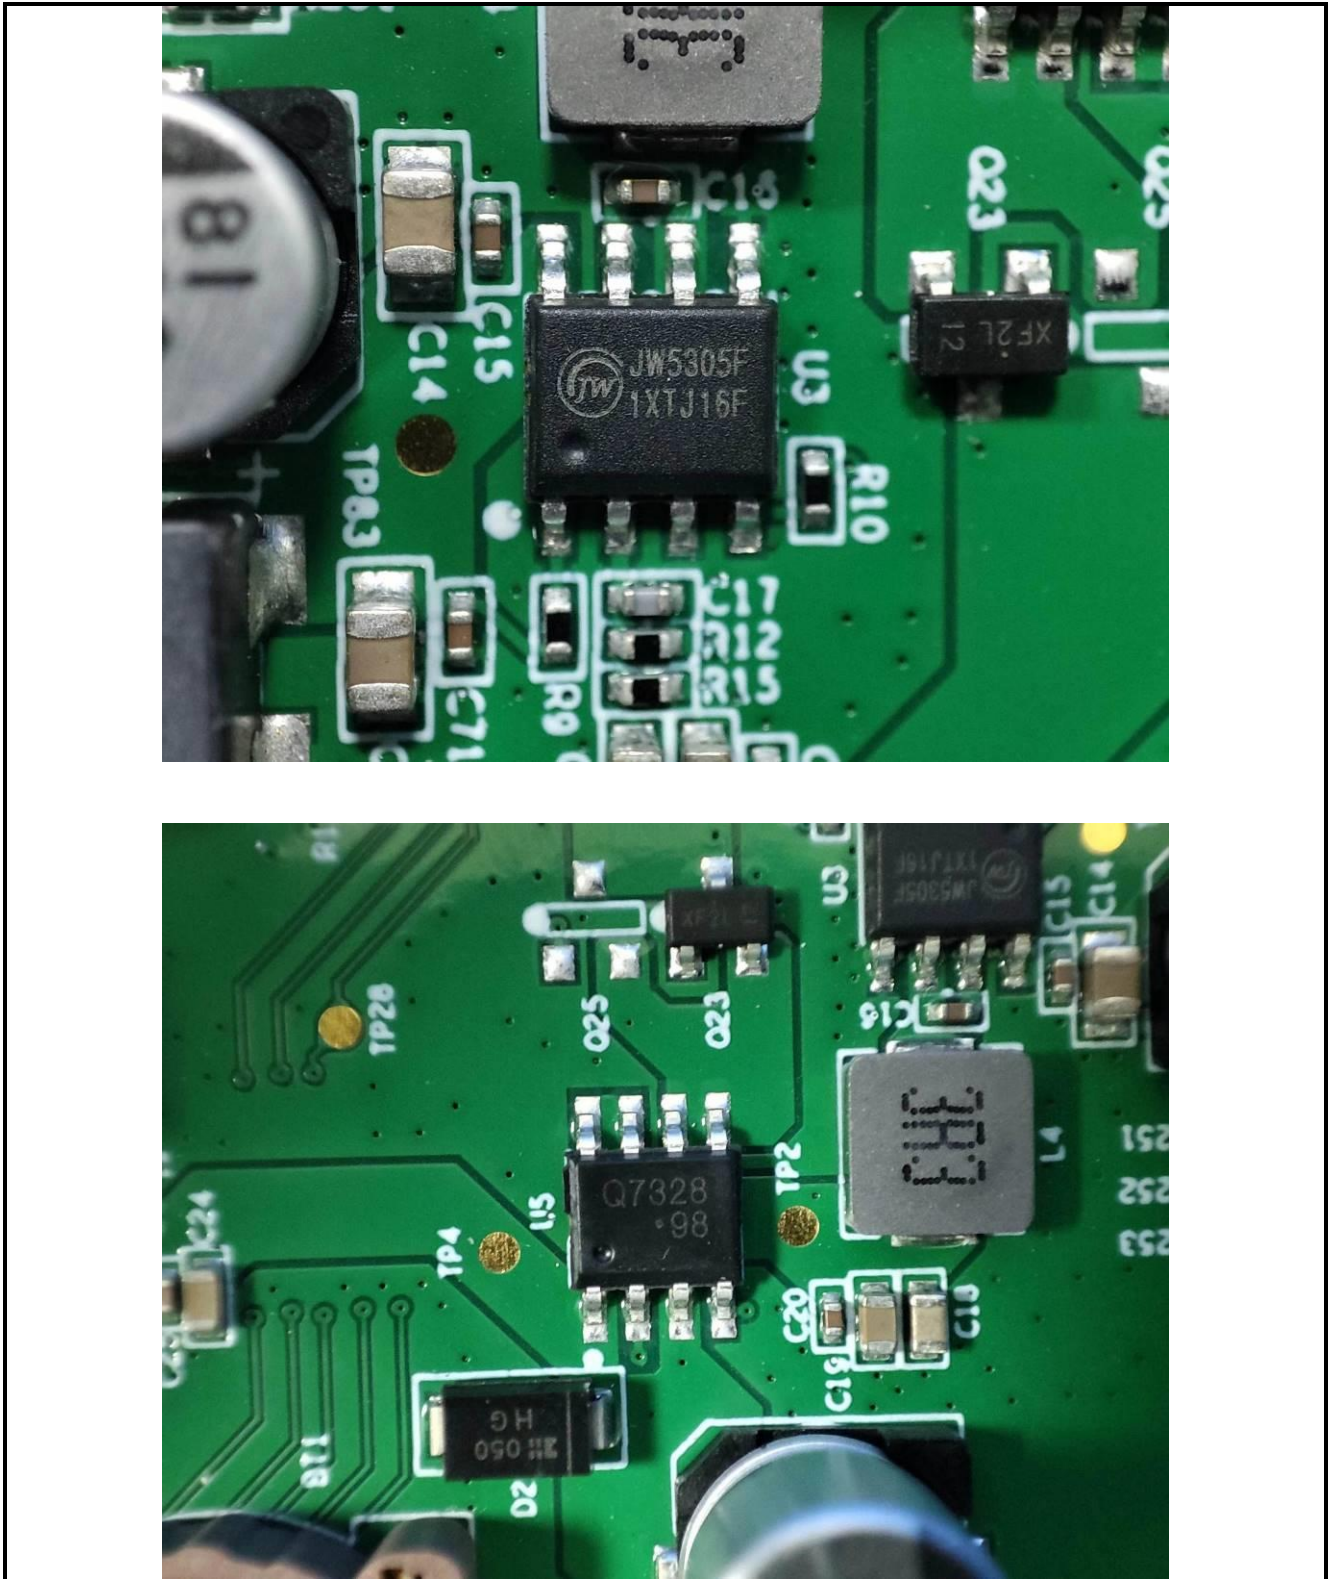

EUT Internal Photos

ANT Description:

ANT 1	BLE ANT OF BGXX MODULE
ANT 2	BLE ANT & 2.4G WIFI ANT & 5.2G WIFI ANT & 5.8G WIFI ANT OF BL MODULE
ANT 3	Zigbee ANT
ANT 4	WCDMA<E ANT

-----End-----