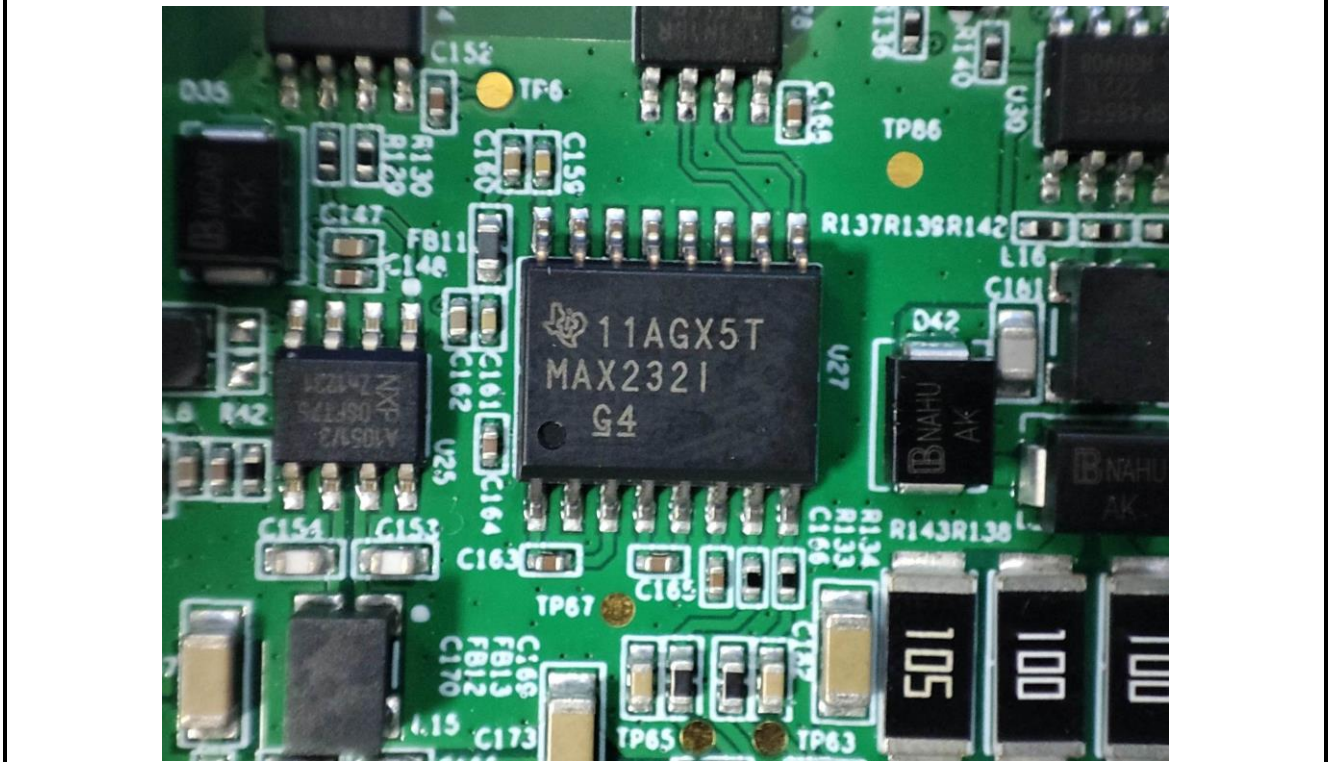

EUT Internal Photos

ANT Description:

ANT 1	BLE ANT OF BGXX MODULE
ANT 2	BLE ANT & 2.4G WIFI ANT & 5.2G WIFI ANT & 5.8G WIFI ANT OF BL MODULE
ANT 3	Zigbee ANT
ANT 4	WCDMA<E ANT

-----End-----