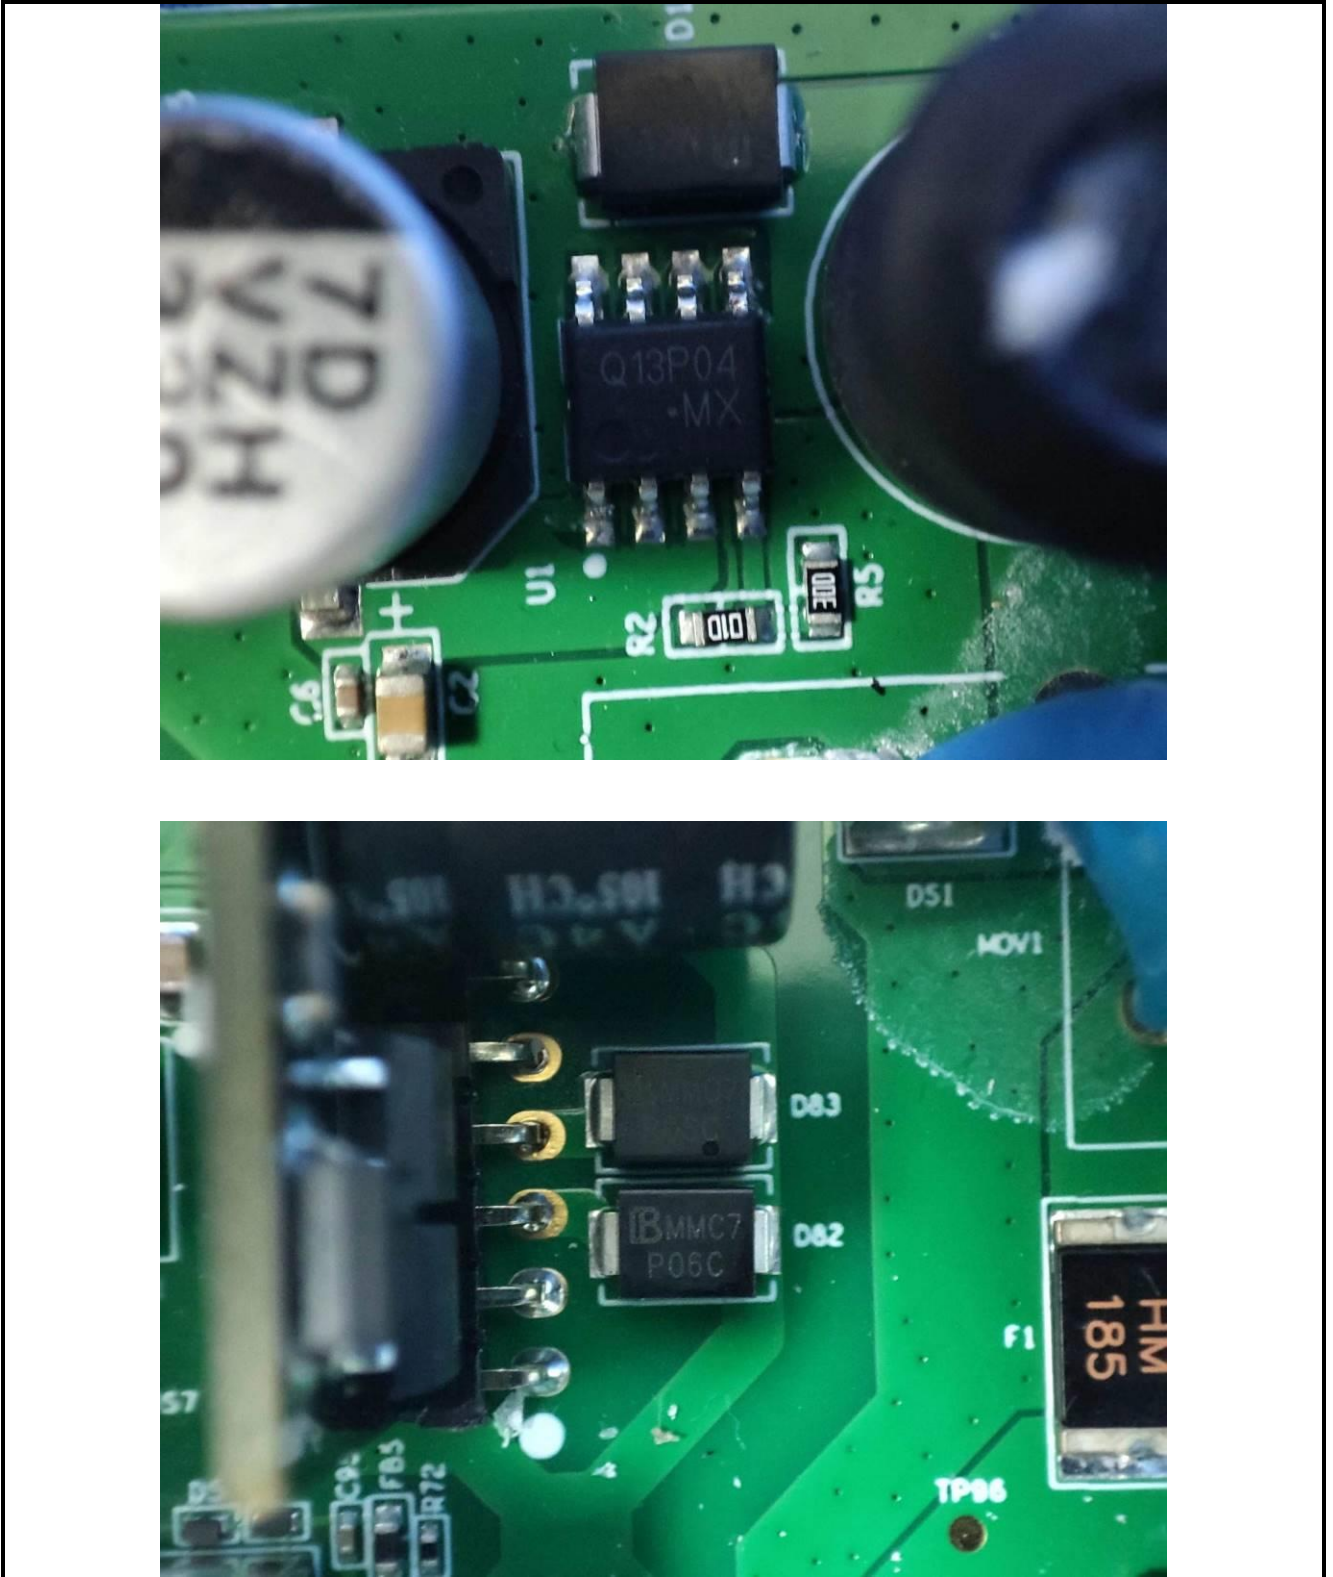

EUT Internal Photos

ANT Description:

ANT 1	BLE ANT OF BGXX MODULE
ANT 2	BLE ANT & 2.4G WIFI ANT & 5.2G WIFI ANT & 5.8G WIFI ANT OF BL MODULE
ANT 3	Zigbee ANT
ANT 4	WCDMA<E ANT

-----End-----