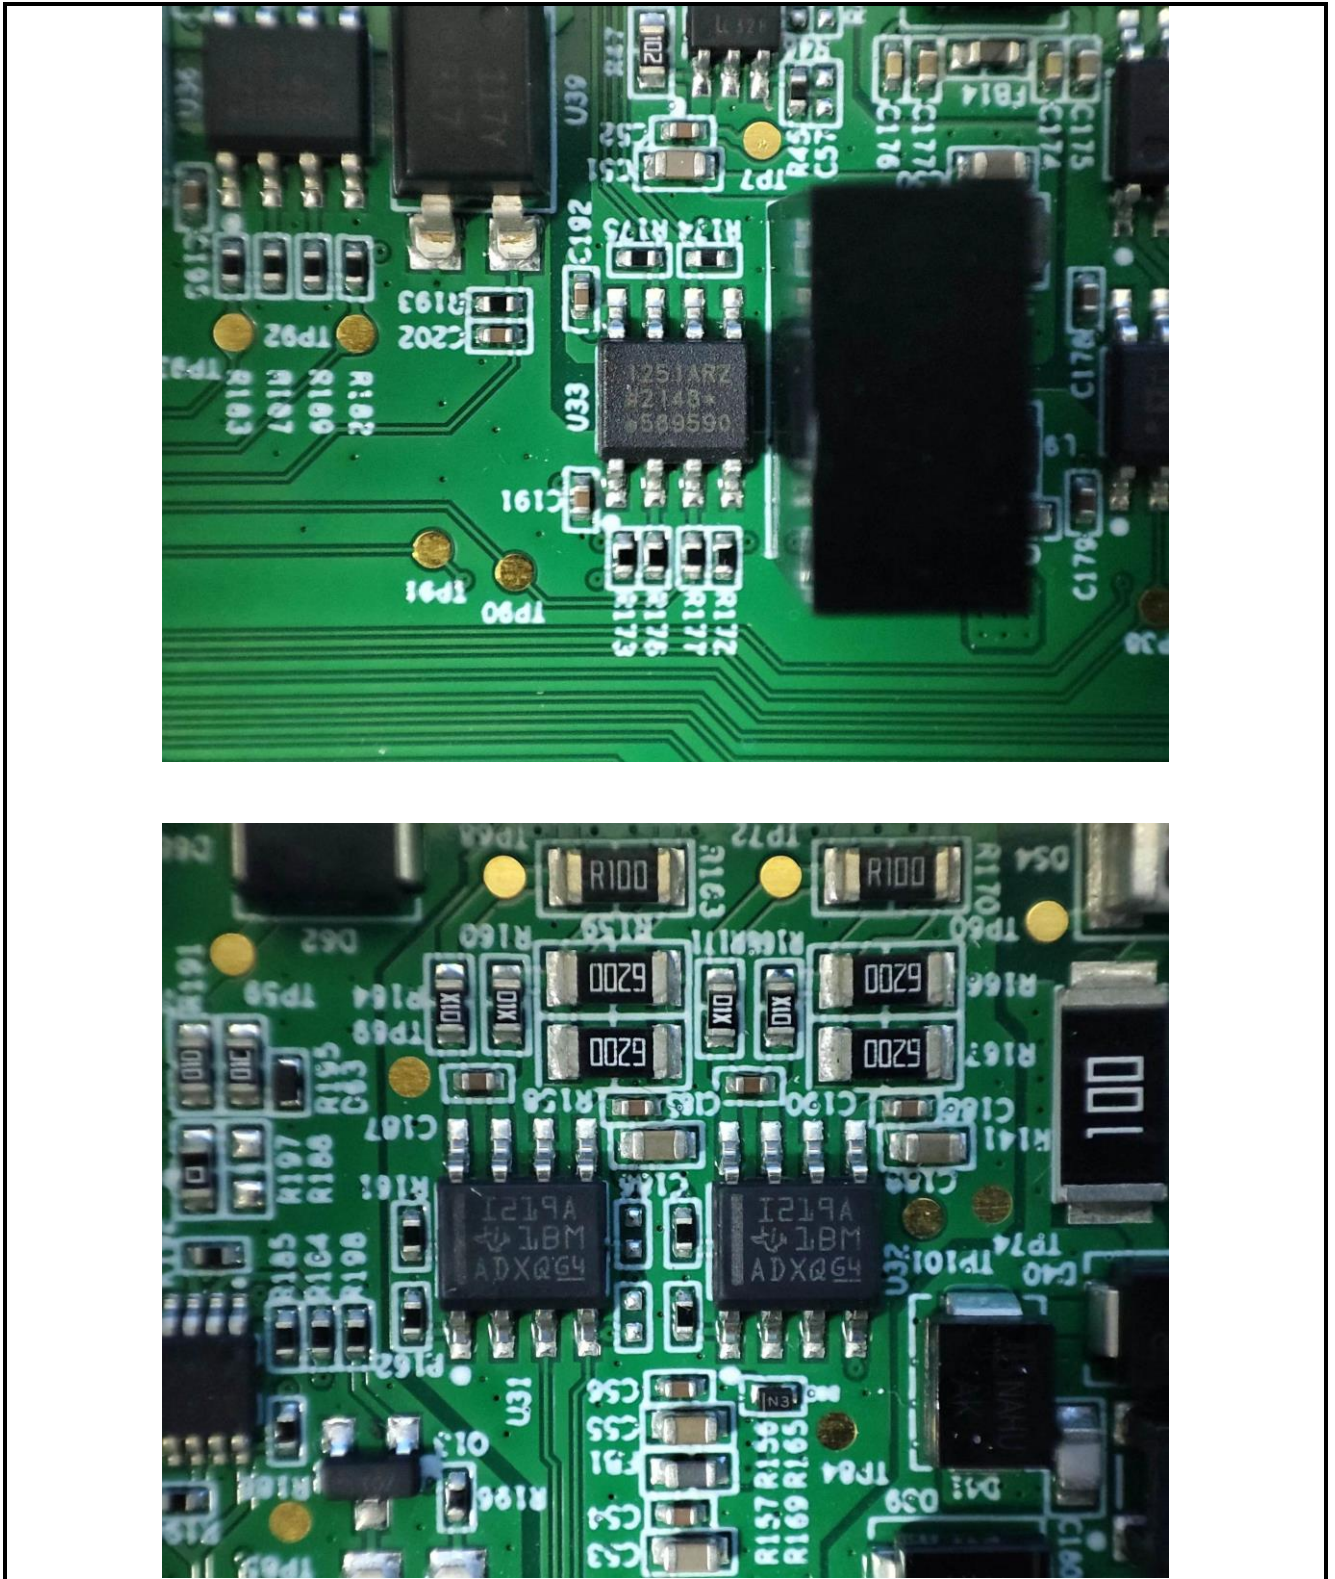

EUT Internal Photos

ANT Description:

ANT 1	BLE ANT OF BGXX MODULE
ANT 2	BLE ANT & 2.4G WIFI ANT & 5.2G WIFI ANT & 5.8G WIFI ANT OF BL MODULE
ANT 3	Zigbee ANT
ANT 4	WCDMA<E ANT

-----End-----