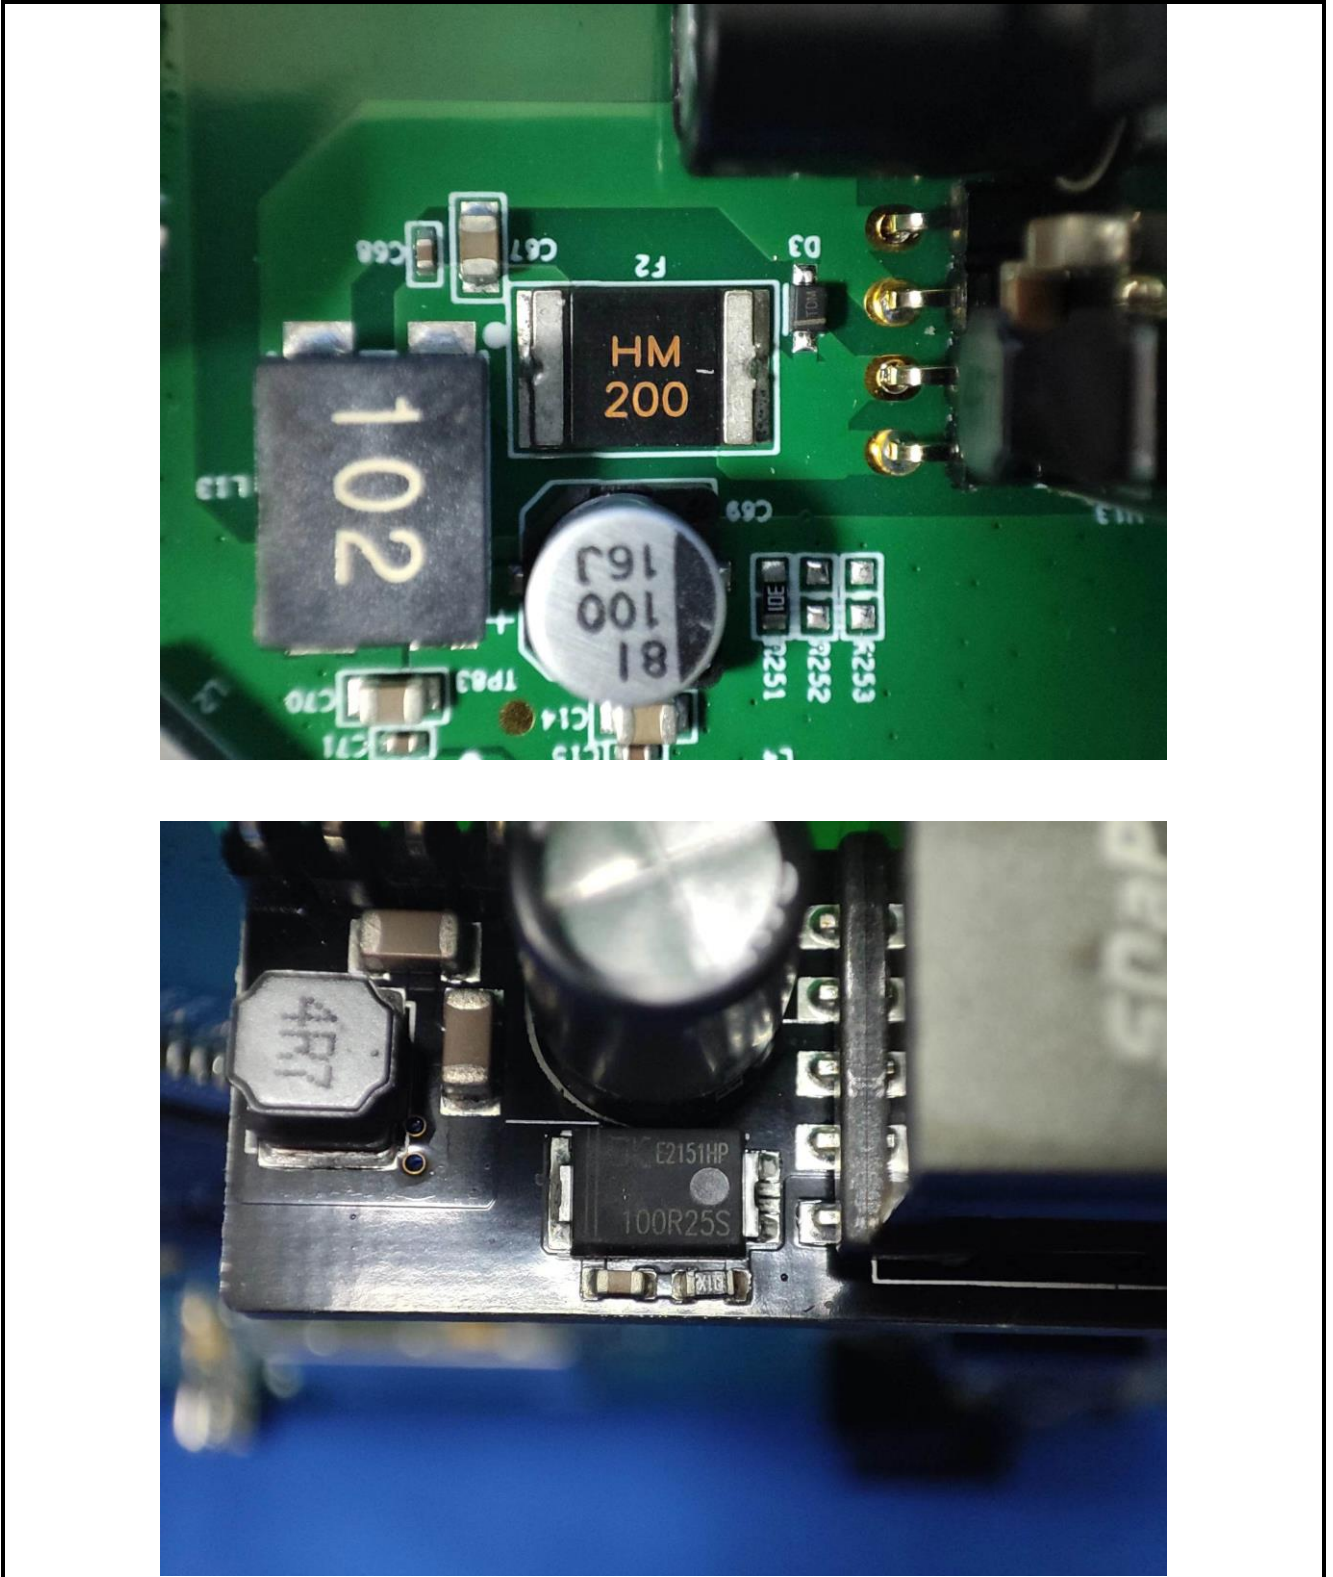

EUT Internal Photos

ANT Description:

ANT 1	BLE ANT OF BGXX MODULE
ANT 2	BLE ANT & 2.4G WIFI ANT & 5.2G WIFI ANT & 5.8G WIFI ANT OF BL MODULE
ANT 3	Zigbee ANT
ANT 4	WCDMA<E ANT

-----End-----