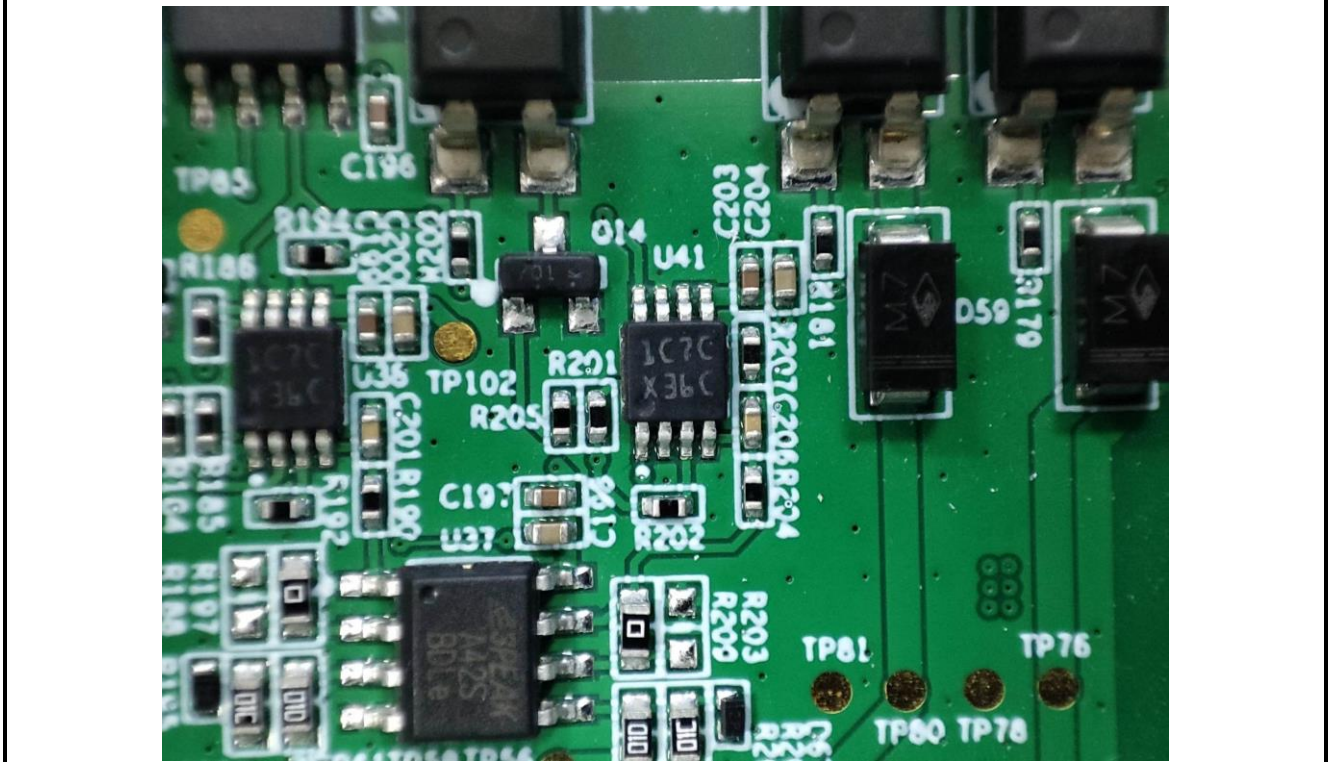

EUT Internal Photos

ANT Description:

ANT 1	BLE ANT OF BGXX MODULE
ANT 2	BLE ANT & 2.4G WIFI ANT & 5.2G WIFI ANT & 5.8G WIFI ANT OF BL MODULE
ANT 3	Zigbee ANT
ANT 4	WCDMA<E ANT

-----End-----