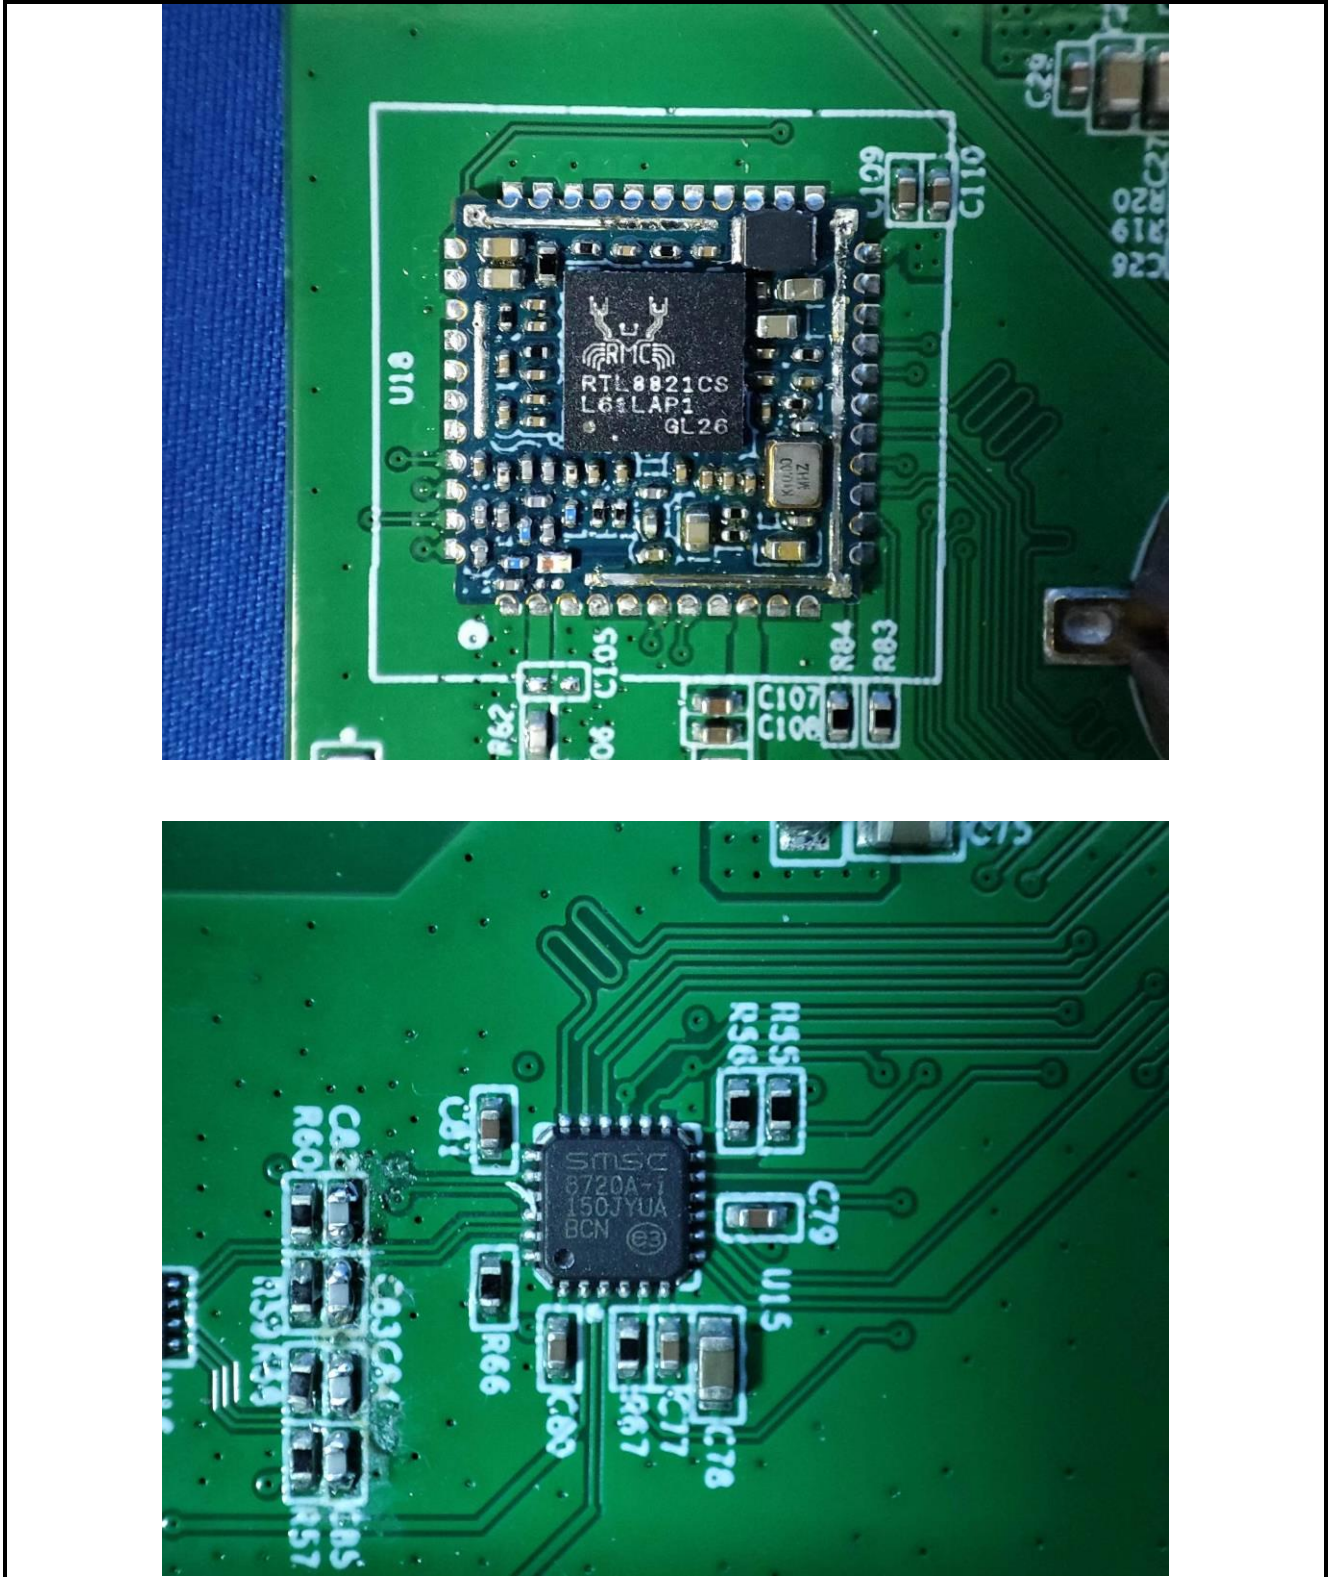

EUT Internal Photos

ANT Description:

ANT 1	BLE ANT OF BGXX MODULE
ANT 2	BLE ANT & 2.4G WIFI ANT & 5.2G WIFI ANT & 5.8G WIFI ANT OF BL MODULE
ANT 3	Zigbee ANT
ANT 4	WCDMA<E ANT

-----End-----