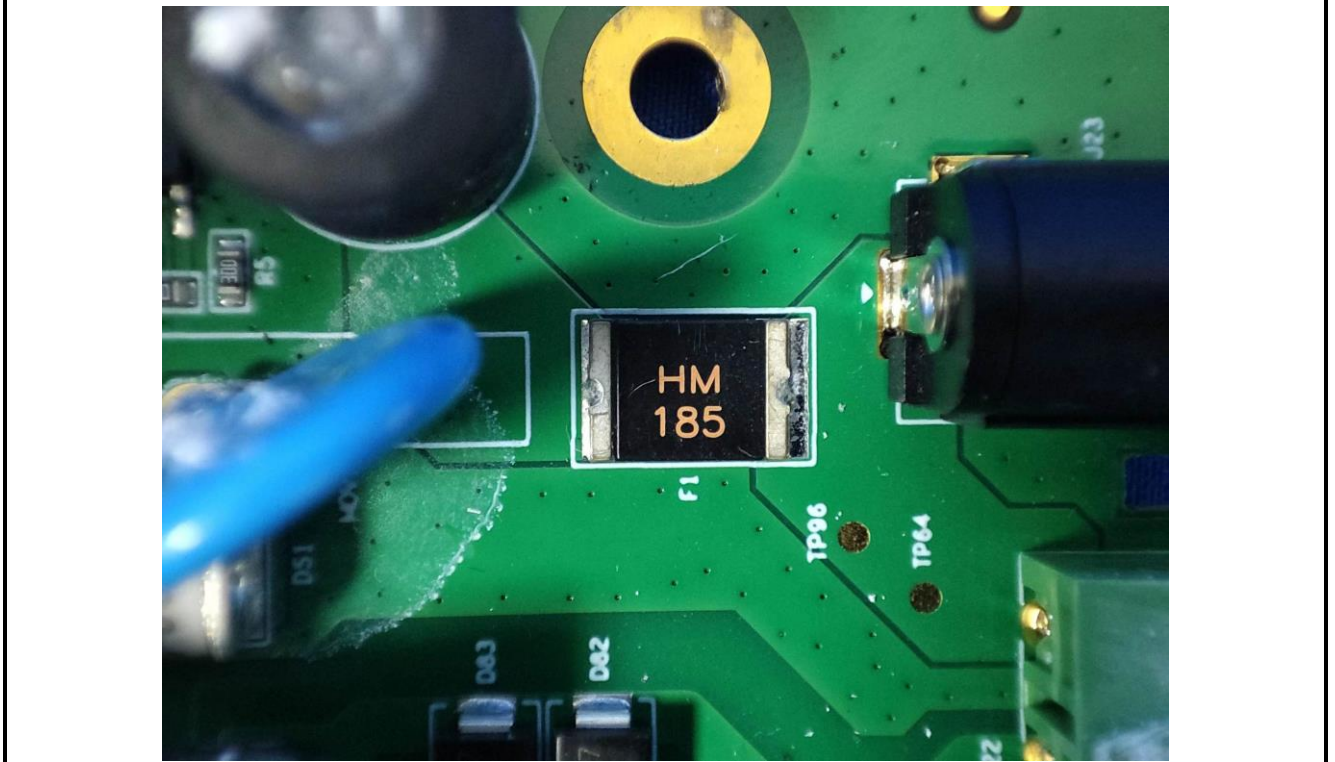

EUT Internal Photos

ANT Description:

ANT 1	BLE ANT OF BGXX MODULE
ANT 2	BLE ANT & 2.4G WIFI ANT & 5.2G WIFI ANT & 5.8G WIFI ANT OF BL MODULE
ANT 3	Zigbee ANT
ANT 4	WCDMA<E ANT

-----End-----