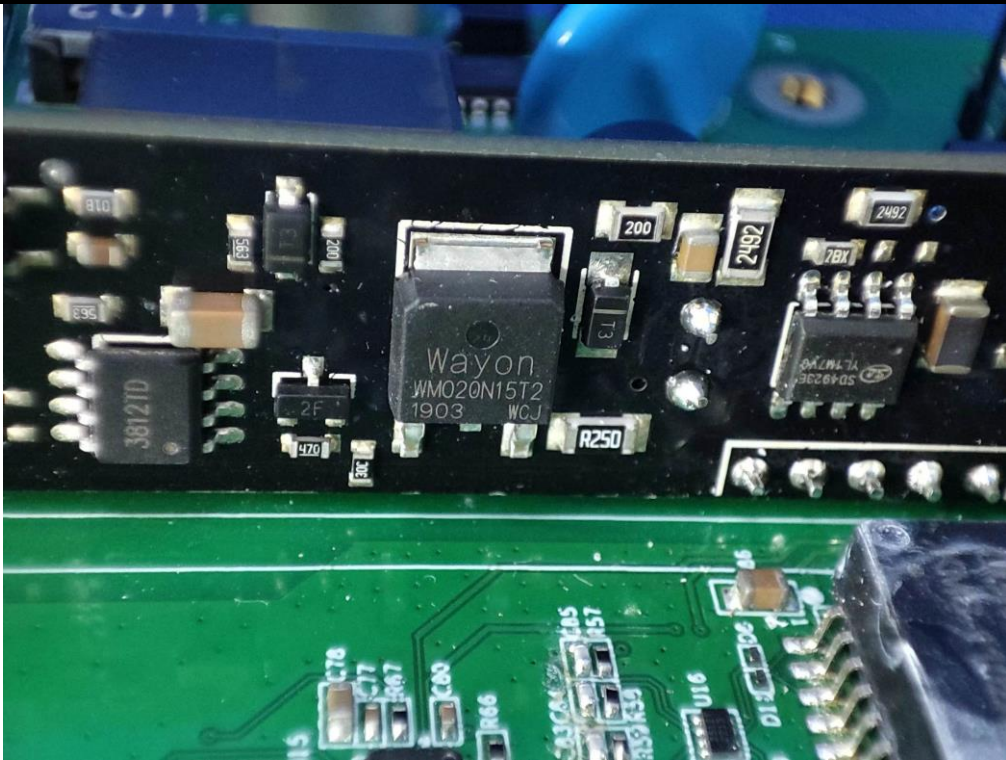

EUT Internal Photos

ANT Description:

ANT 1	BLE ANT OF BGXX MODULE
ANT 2	BLE ANT & 2.4G WIFI ANT & 5.2G WIFI ANT & 5.8G WIFI ANT OF BL MODULE
ANT 3	Zigbee ANT
ANT 4	WCDMA<E ANT

-----End-----