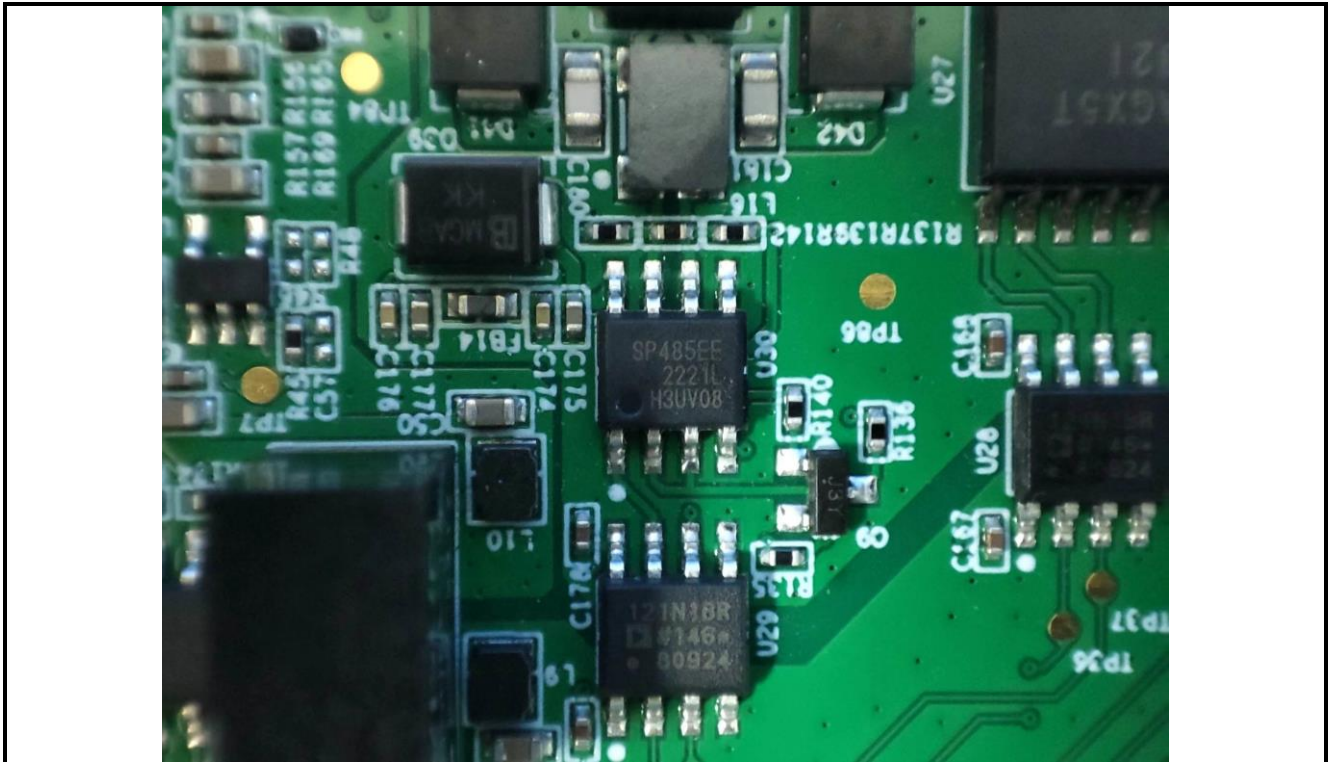

EUT Internal Photos

ANT Description:

ANT 1	BLE ANT OF BGXX MODULE
ANT 2	BLE ANT & 2.4G WIFI ANT & 5.2G WIFI ANT & 5.8G WIFI ANT OF BL MODULE
ANT 3	Zigbee ANT
ANT 4	WCDMA<E ANT

-----End-----