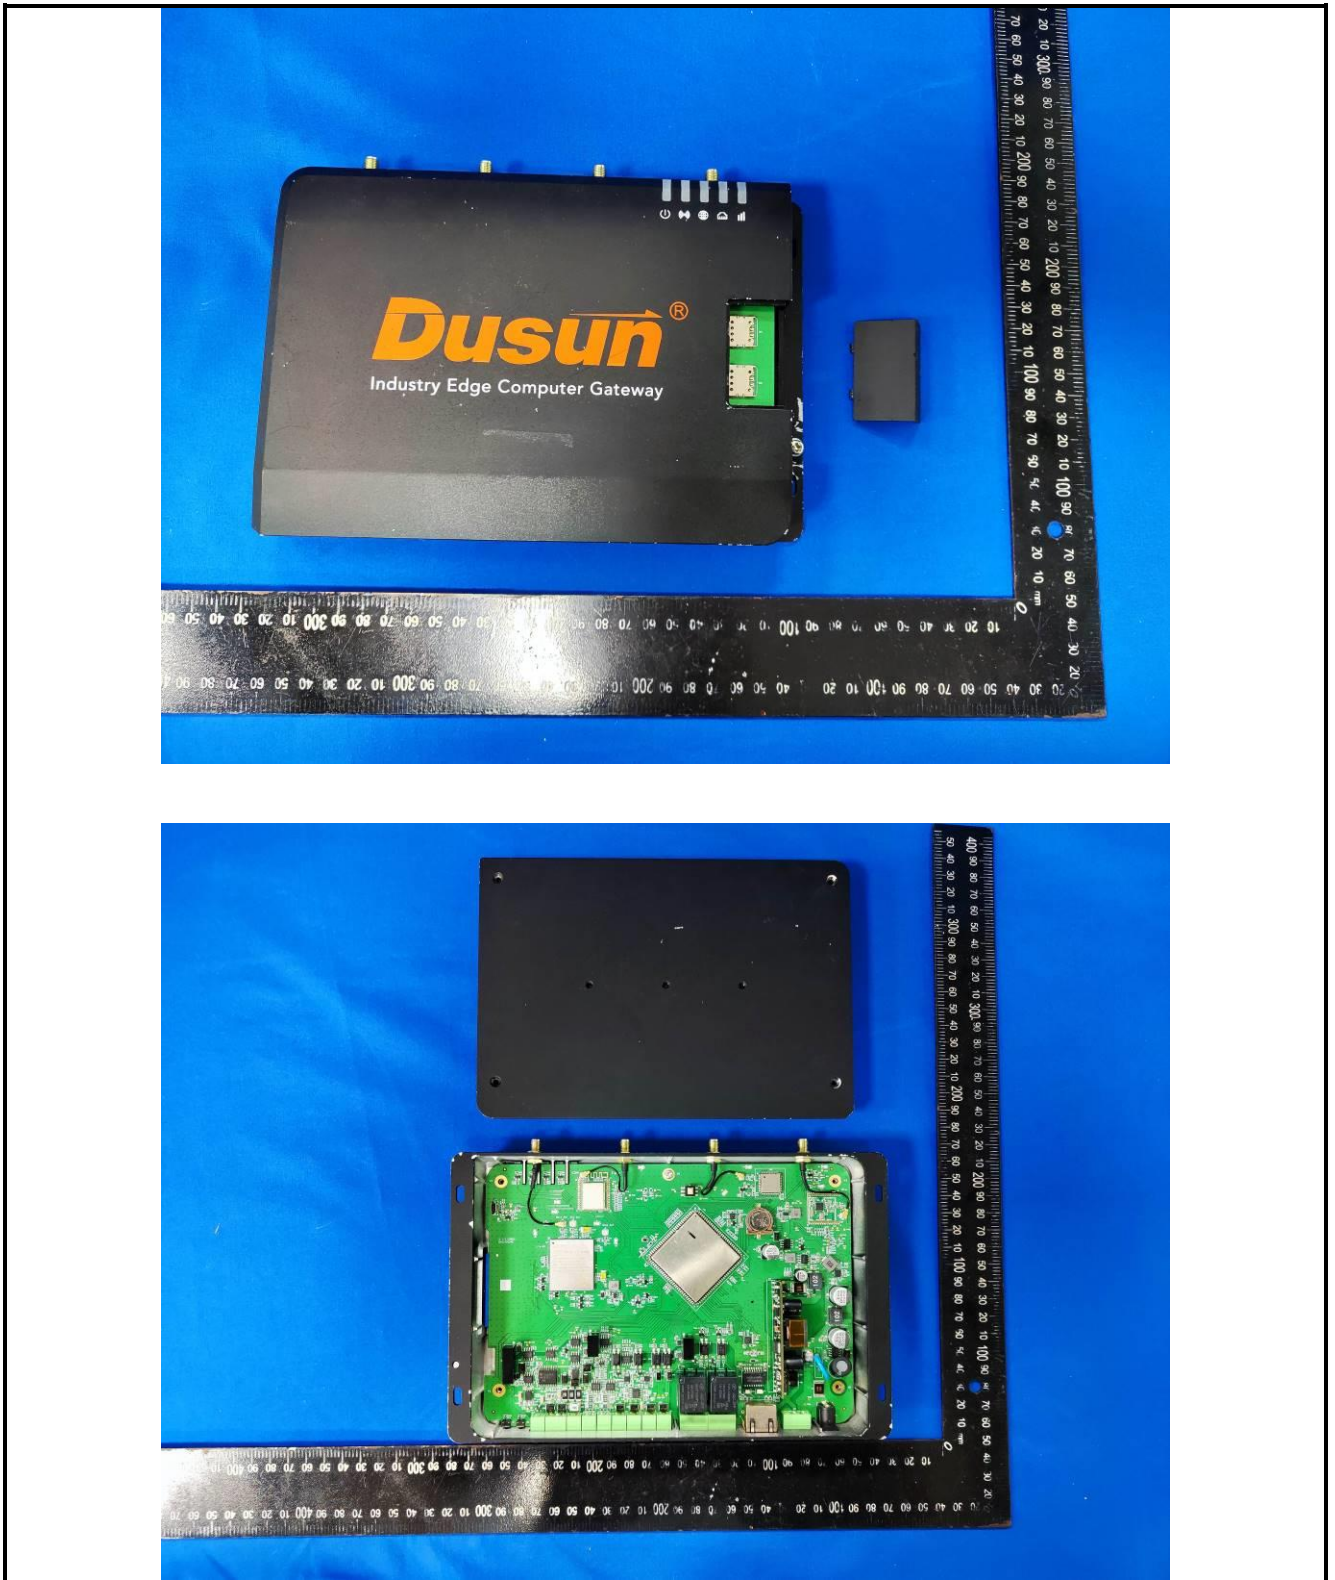

EUT Internal Photos

ANT Description:

ANT 1	BLE ANT OF BGXX MODULE
ANT 2	BLE ANT & 2.4G WIFI ANT & 5.2G WIFI ANT & 5.8G WIFI ANT OF BL MODULE
ANT 3	Zigbee ANT
ANT 4	WCDMA<E ANT

-----End-----