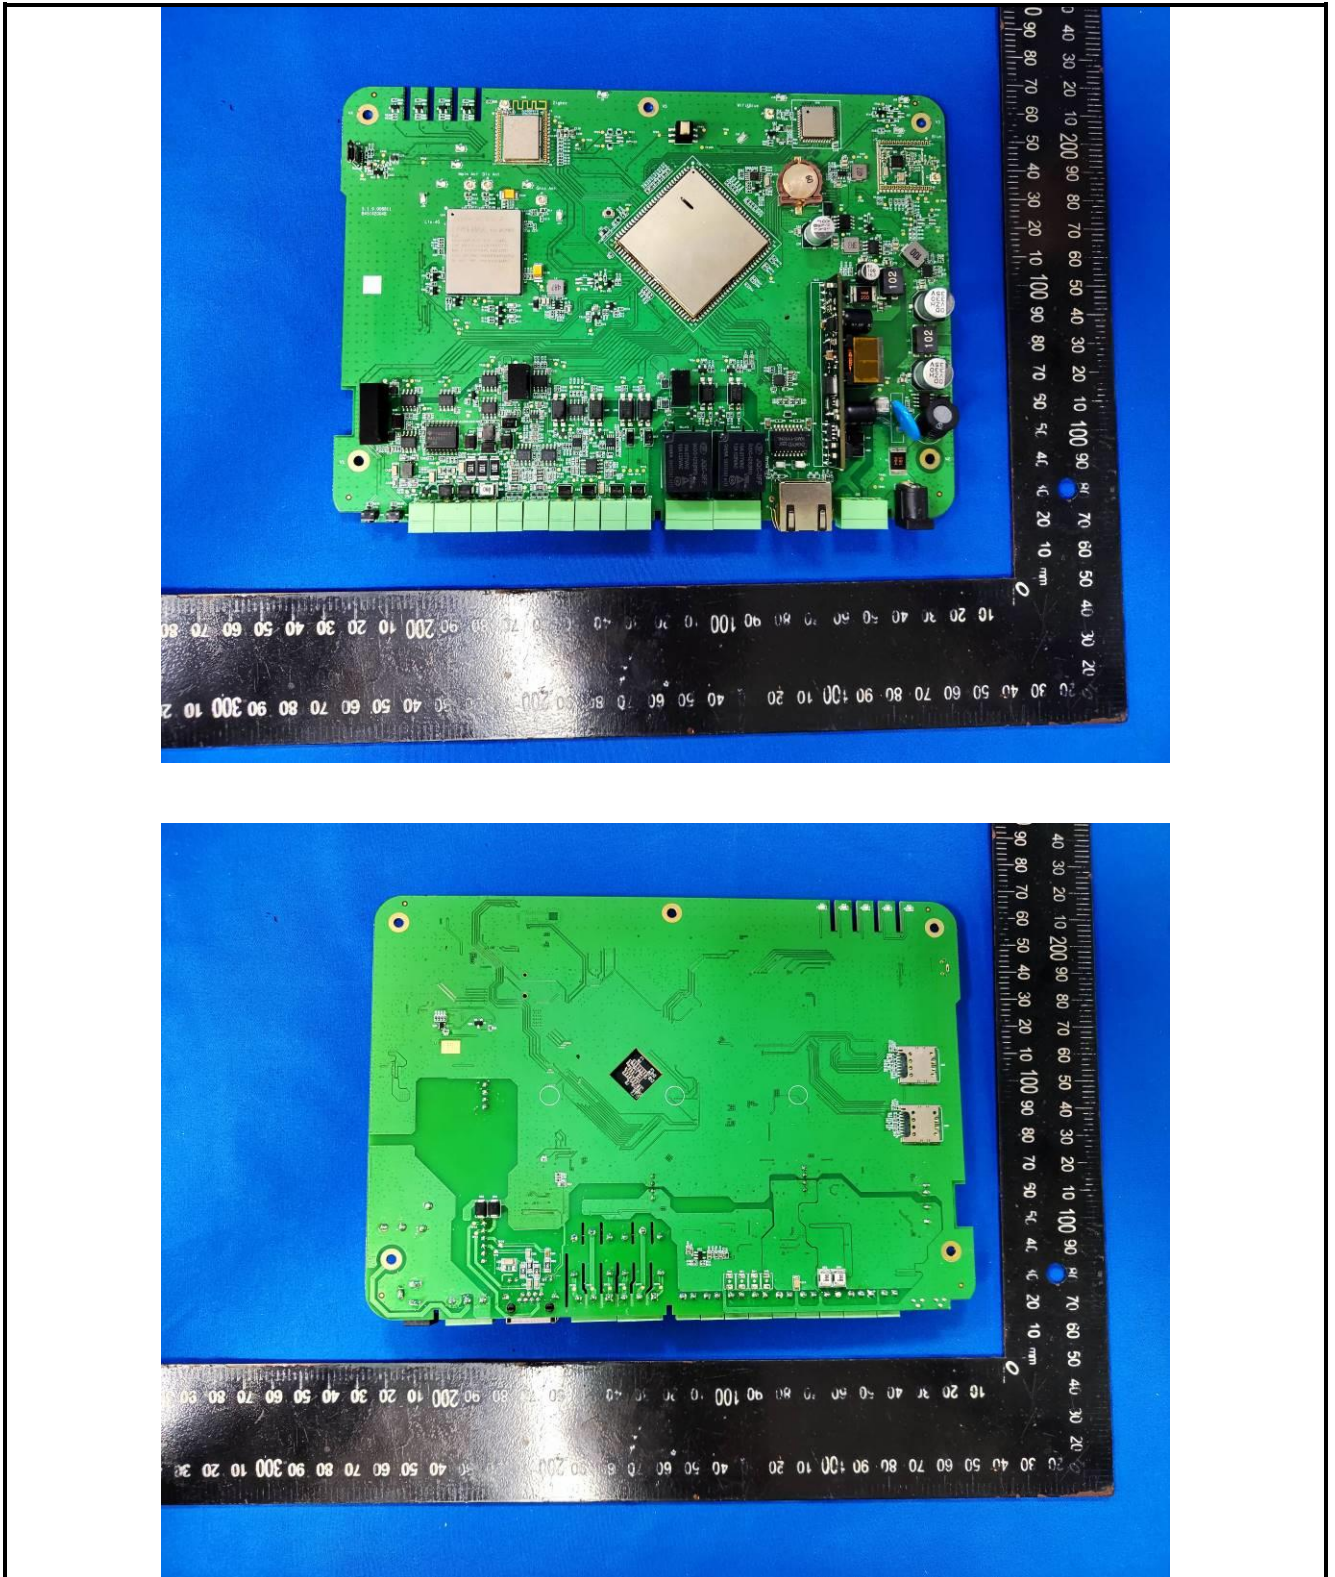

EUT Internal Photos

ANT Description:

ANT 1	BLE ANT OF BGXX MODULE
ANT 2	BLE ANT & 2.4G WIFI ANT & 5.2G WIFI ANT & 5.8G WIFI ANT OF BL MODULE
ANT 3	Zigbee ANT
ANT 4	WCDMA<E ANT

-----End-----