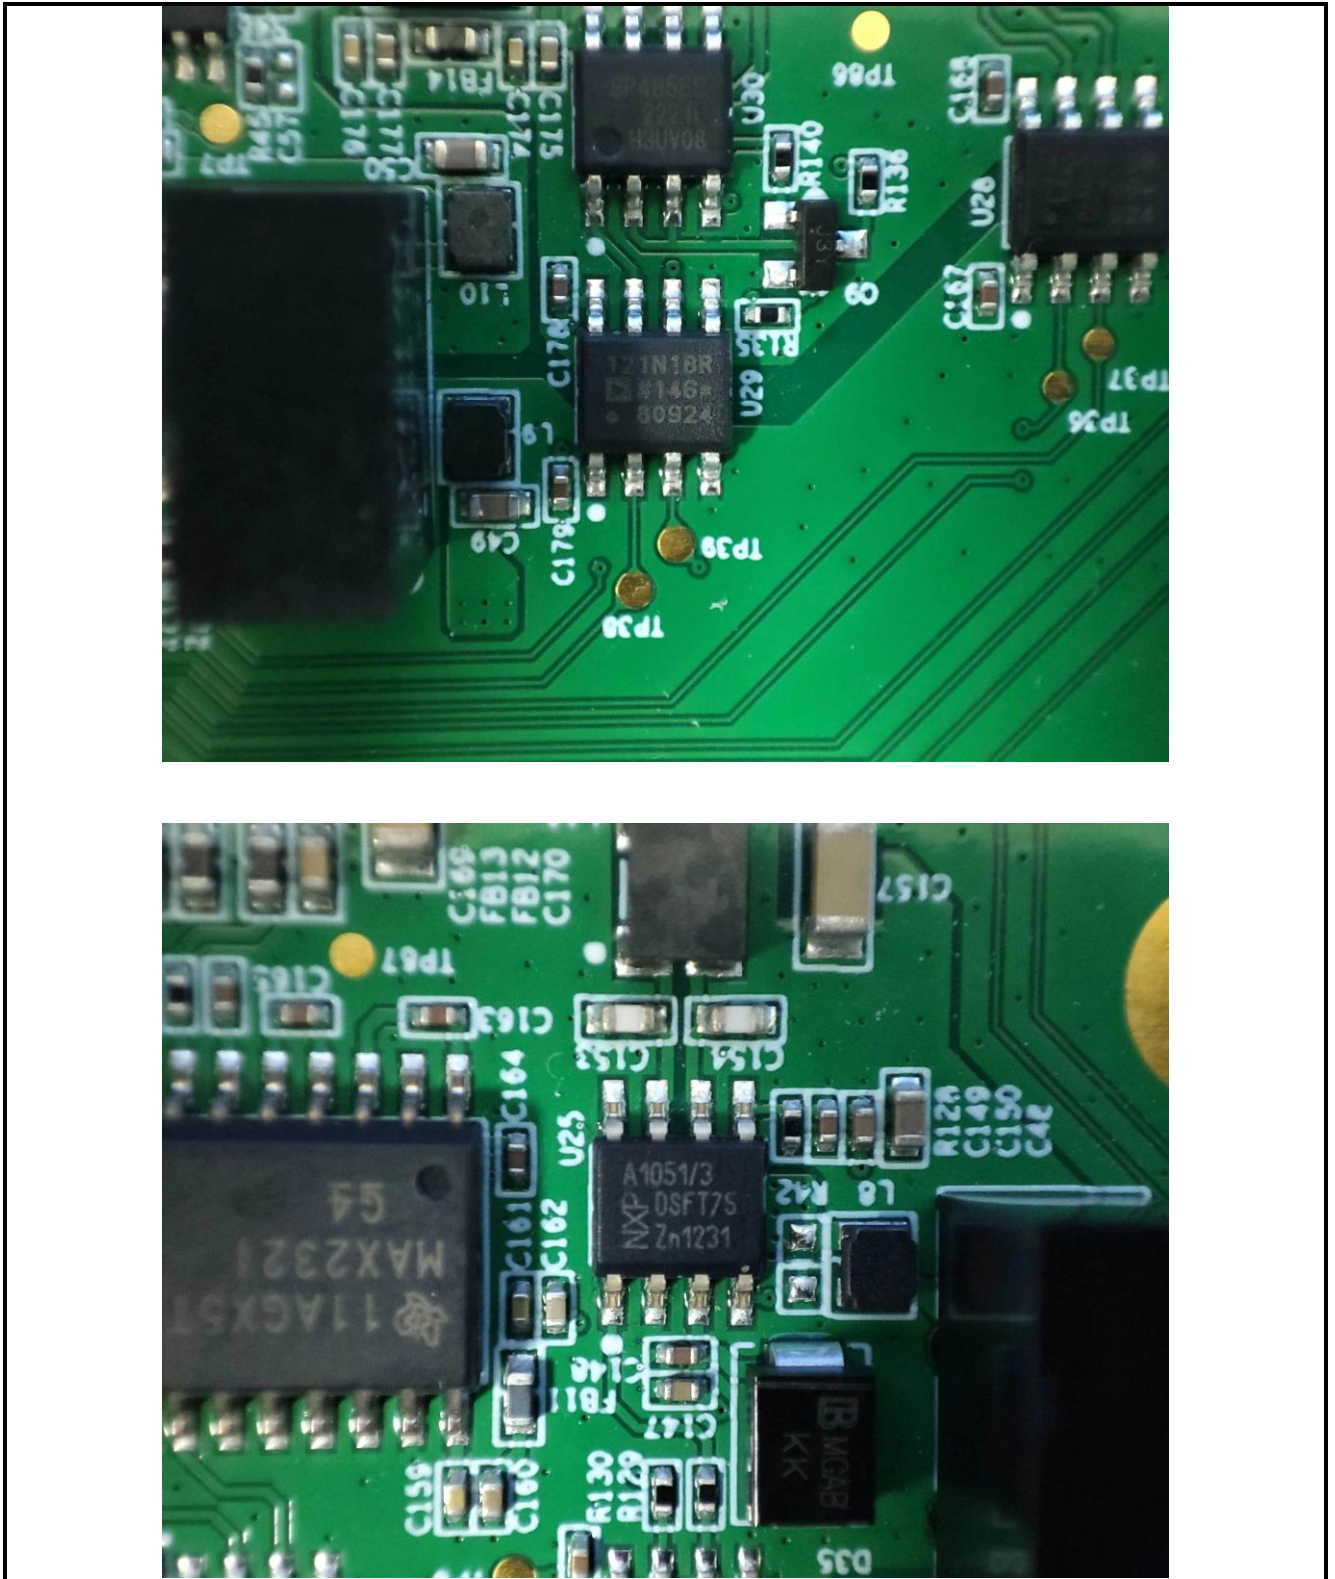

EUT Internal Photos

ANT Description:

ANT 1	BLE ANT OF BGXX MODULE
ANT 2	BLE ANT & 2.4G WIFI ANT & 5.2G WIFI ANT & 5.8G WIFI ANT OF BL MODULE
ANT 3	Zigbee ANT
ANT 4	WCDMA<E ANT

-----End-----