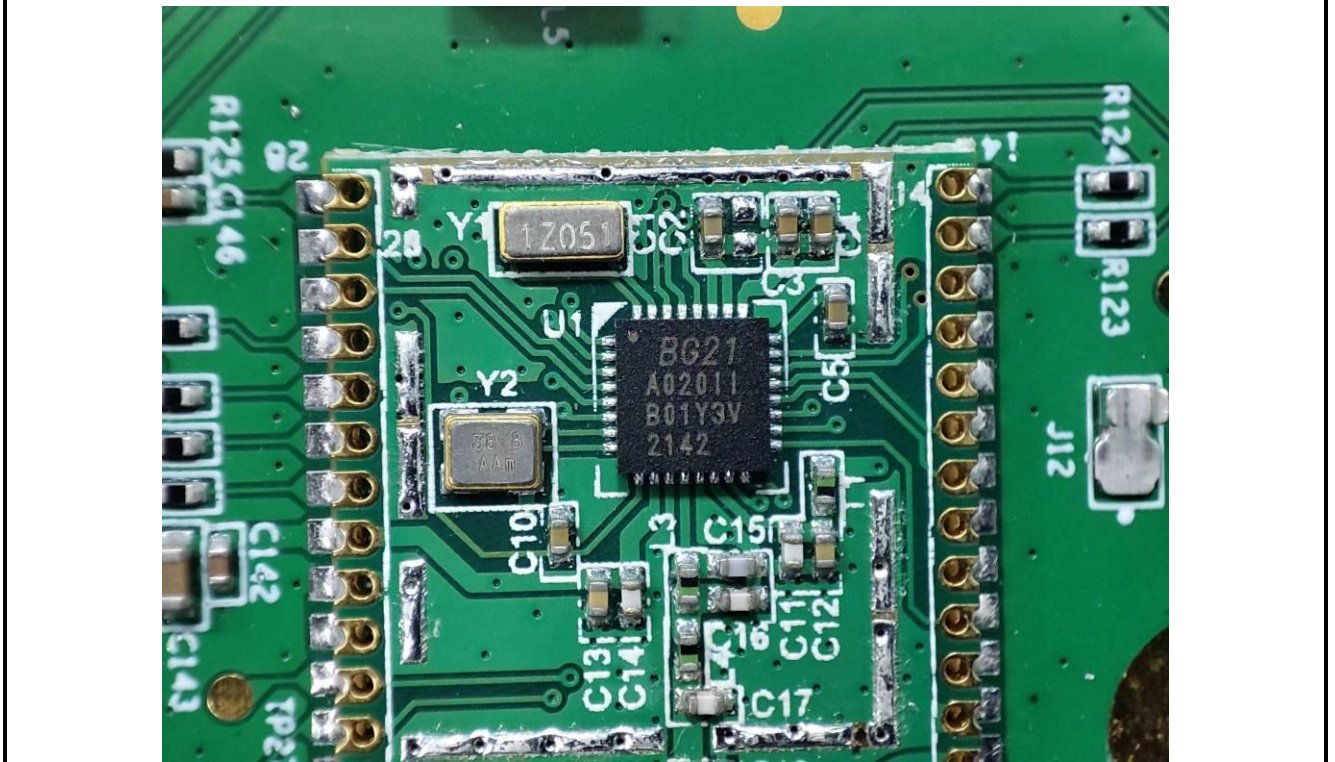

EUT Internal Photos

ANT Description:

ANT 1	BLE ANT OF BGXX MODULE
ANT 2	BLE ANT & 2.4G WIFI ANT & 5.2G WIFI ANT & 5.8G WIFI ANT OF BL MODULE
ANT 3	Zigbee ANT
ANT 4	WCDMA<E ANT

-----End-----