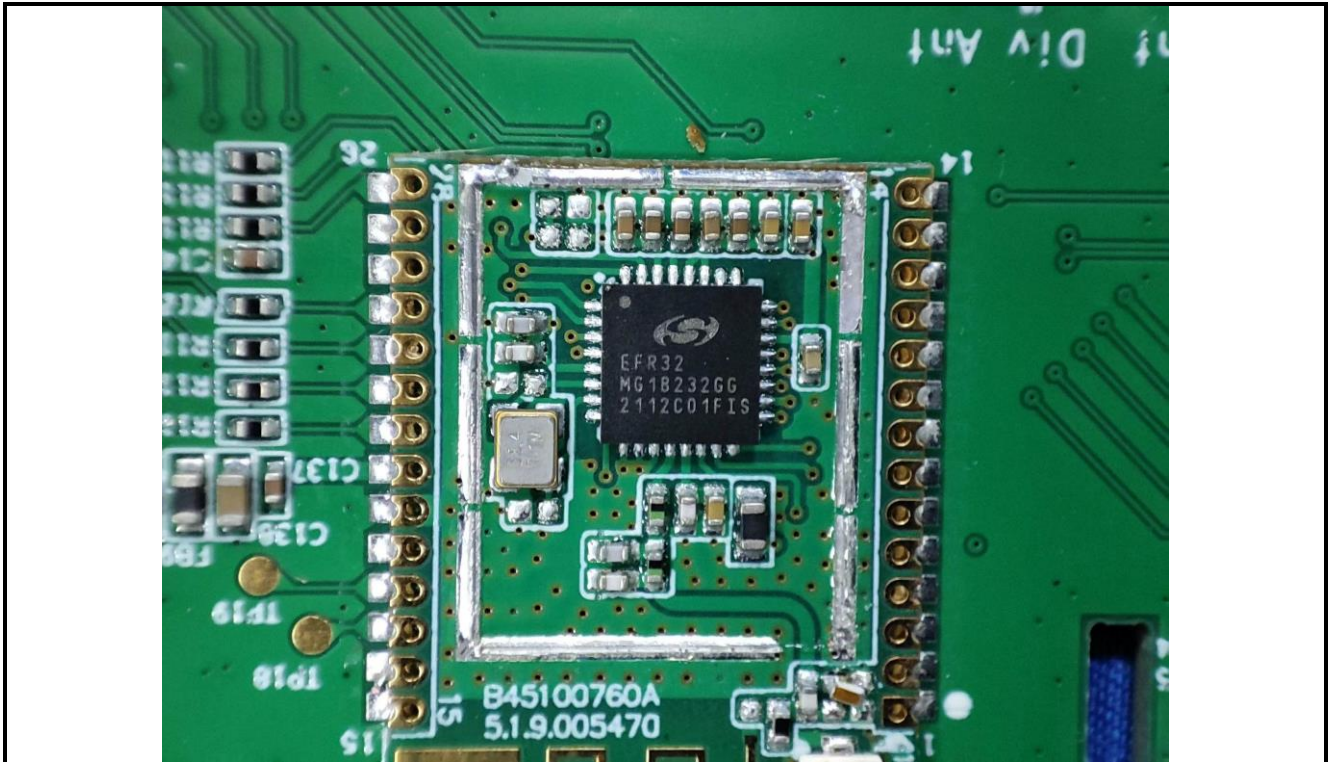

EUT Internal Photos

ANT Description:

ANT 1	BLE ANT OF BGXX MODULE
ANT 2	BLE ANT & 2.4G WIFI ANT & 5.2G WIFI ANT & 5.8G WIFI ANT OF BL MODULE
ANT 3	Zigbee ANT
ANT 4	WCDMA<E ANT

-----End-----