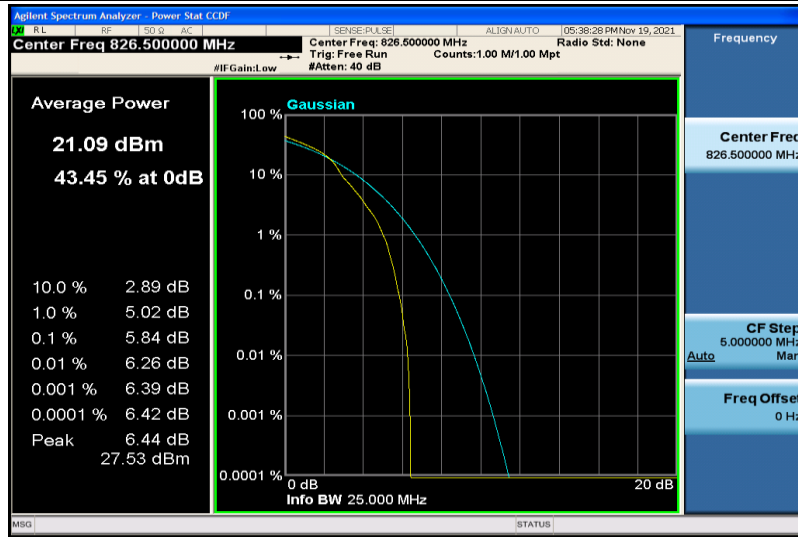

Band5-3MHz-16QAM-20635-1RB#0

Band5-3MHz-16QAM-20635-15RB#0

Band5-5MHz-QPSK-20425-1RB#0

Band5-5MHz-QPSK-20425-25RB#0

Band5-5MHz-QPSK-20525-1RB#0

Band5-5MHz-QPSK-20525-25RB#0

Band5-5MHz-QPSK-20625-1RB#0

Band5-5MHz-QPSK-20625-25RB#0