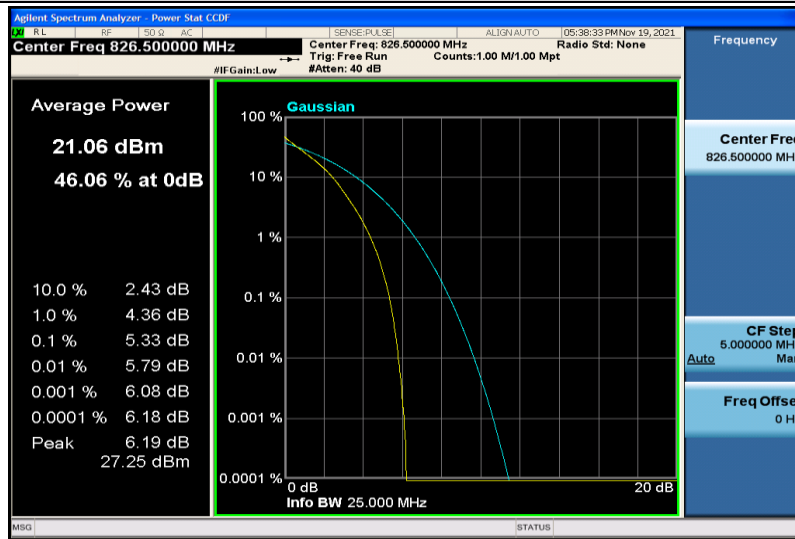

Band5-3MHz-16QAM-20635-1RB#0

Band5-3MHz-16QAM-20635-15RB#0

Band5-5MHz-QPSK-20425-1RB#0

Band5-5MHz-QPSK-20425-25RB#0

Band5-5MHz-QPSK-20525-1RB#0

Band5-5MHz-QPSK-20525-25RB#0

Band5-5MHz-QPSK-20625-1RB#0

Band5-5MHz-QPSK-20625-25RB#0