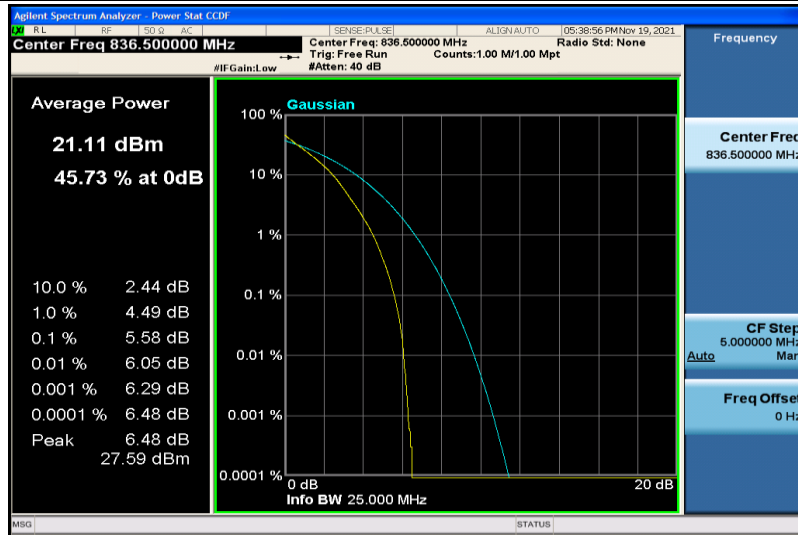

Band5-3MHz-16QAM-20635-1RB#0

Band5-3MHz-16QAM-20635-15RB#0

Band5-5MHz-QPSK-20425-1RB#0

Band5-5MHz-QPSK-20425-25RB#0

Band5-5MHz-QPSK-20525-1RB#0

Band5-5MHz-QPSK-20525-25RB#0

Band5-5MHz-QPSK-20625-1RB#0

Band5-5MHz-QPSK-20625-25RB#0