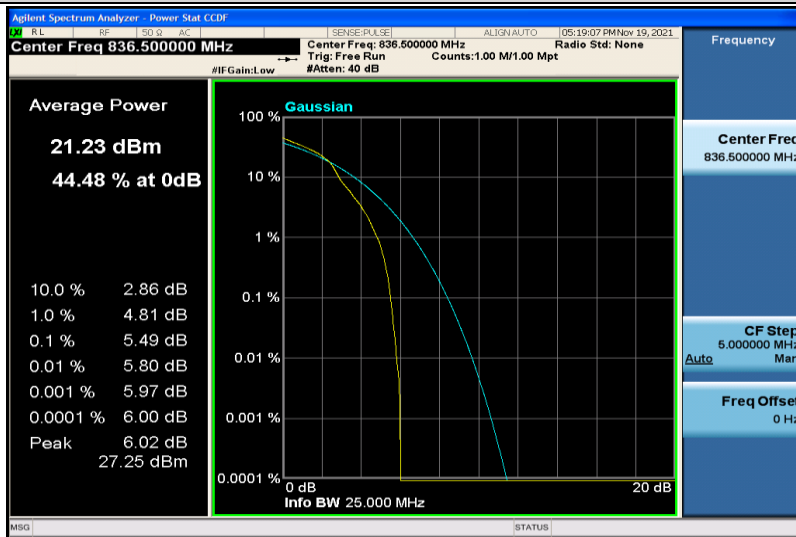

Band5-3MHz-QPSK-20525-1RB#0

Band5-3MHz-QPSK-20525-15RB#0

Band5-3MHz-QPSK-20635-1RB#0

Band5-3MHz-QPSK-20635-15RB#0

Band5-3MHz-16QAM-20415-1RB#0

Band5-3MHz-16QAM-20415-15RB#0

Band5-3MHz-16QAM-20525-1RB#0

Band5-3MHz-16QAM-20525-15RB#0