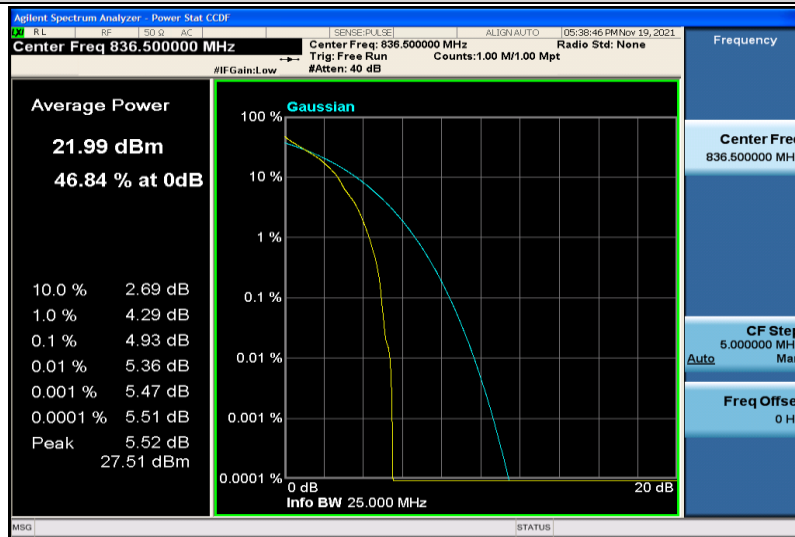

Band5-3MHz-16QAM-20635-1RB#0

Band5-3MHz-16QAM-20635-15RB#0

Band5-5MHz-QPSK-20425-1RB#0

Band5-5MHz-QPSK-20425-25RB#0

Band5-5MHz-QPSK-20525-1RB#0

Band5-5MHz-QPSK-20525-25RB#0

Band5-5MHz-QPSK-20625-1RB#0

Band5-5MHz-QPSK-20625-25RB#0