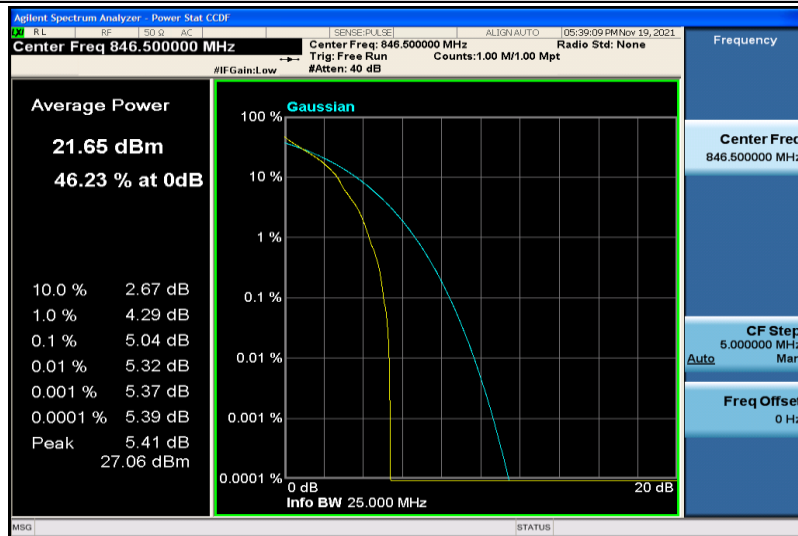

Band5-3MHz-16QAM-20635-1RB#0

Band5-3MHz-16QAM-20635-15RB#0

Band5-5MHz-QPSK-20425-1RB#0

Band5-5MHz-QPSK-20425-25RB#0

Band5-5MHz-QPSK-20525-1RB#0

Band5-5MHz-QPSK-20525-25RB#0

Band5-5MHz-QPSK-20625-1RB#0

Band5-5MHz-QPSK-20625-25RB#0