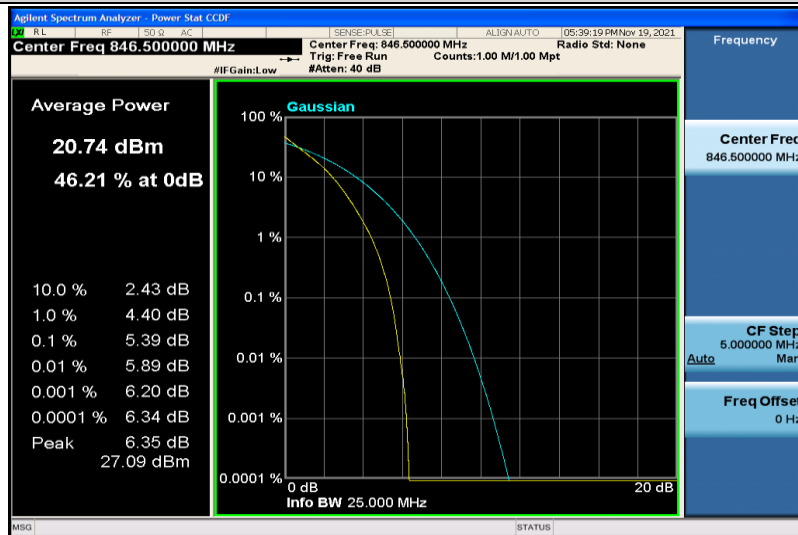

Band5-3MHz-16QAM-20635-1RB#0

Band5-3MHz-16QAM-20635-15RB#0

Band5-5MHz-QPSK-20425-1RB#0

Band5-5MHz-QPSK-20425-25RB#0

Band5-5MHz-QPSK-20525-1RB#0

Band5-5MHz-QPSK-20525-25RB#0

Band5-5MHz-QPSK-20625-1RB#0

Band5-5MHz-QPSK-20625-25RB#0