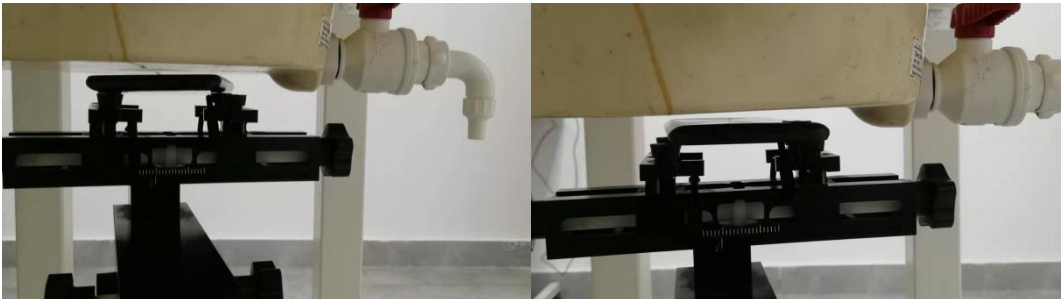

Left Cheek

Left Tilt 15°

Right Cheek

Right Tilt 15°

Body Front(10mm)

Body Back(10mm)

Top (10mm)

Bottom (10mm)

Left(10mm)

Right(10mm)