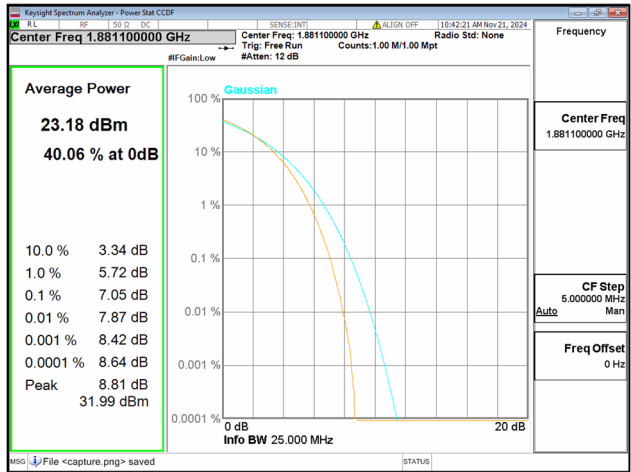

2C / 15+10MHz / Mid CH / QPSK

2C / 15+10MHz / Mid CH / 16QAM

2C / 15+10MHz / Mid CH / 64QAM

2C / 15+15MHz / Mid CH / QPSK

2C / 15+15MHz / Mid CH / 16QAM

2C / 15+15MHz / Mid CH / 64QAM

2C / 15+20MHz / Mid CH / QPSK

2C / 15+20MHz / Mid CH / 16QAM

2C / 15+20MHz / Mid CH / 64QAM

2C / 15+10MHz / High CH / QPSK

2C / 15+10MHz / High CH / 16QAM

2C / 15+10MHz / High CH / 64QAM

2C / 15+15MHz / High CH / QPSK

2C / 15+15MHz / High CH / 16QAM