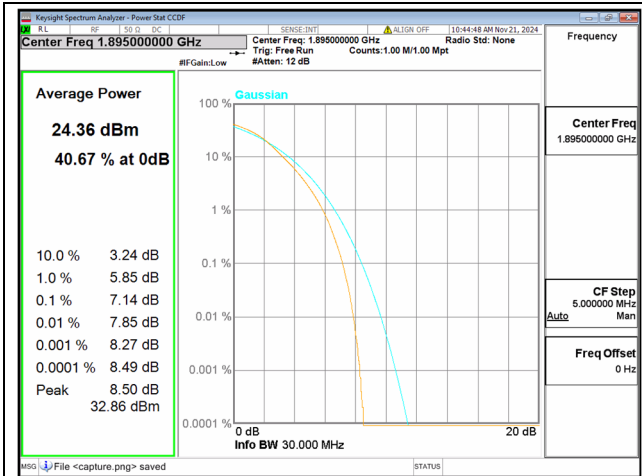

2C / 15+20MHz / Mid CH / 16QAM

2C / 15+20MHz / Mid CH / 64QAM

2C / 15+10MHz / High CH / QPSK

2C / 15+10MHz / High CH / 16QAM

2C / 15+10MHz / High CH / 64QAM

2C / 15+15MHz / High CH / QPSK

2C / 15+15MHz / High CH / 16QAM

2C / 15+15MHz / High CH / 64QAM

2C / 15+20MHz / High CH / QPSK

2C / 15+20MHz / High CH / 16QAM

2C / 15+20MHz / High CH / 64QAM

2C / 20+5MHz / Low CH / QPSK

2C / 20+5MHz / Low CH / 16QAM

2C / 20+5MHz / Low CH / 64QAM