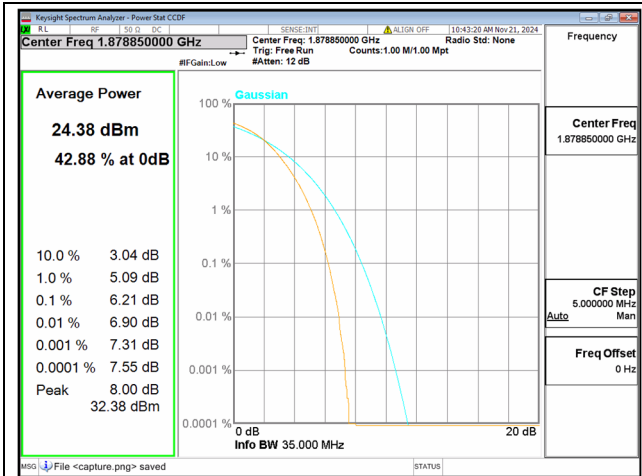

2C / 15+10MHz / Mid CH / QPSK

2C / 15+10MHz / Mid CH / 16QAM

2C / 15+10MHz / Mid CH / 64QAM

2C / 15+15MHz / Mid CH / QPSK

2C / 15+15MHz / Mid CH / 16QAM

2C / 15+15MHz / Mid CH / 64QAM

2C / 15+20MHz / Mid CH / QPSK

2C / 15+20MHz / Mid CH / 16QAM

2C / 15+20MHz / Mid CH / 64QAM

2C / 15+10MHz / High CH / QPSK

2C / 15+10MHz / High CH / 16QAM

2C / 15+10MHz / High CH / 64QAM

2C / 15+15MHz / High CH / QPSK

2C / 15+15MHz / High CH / 16QAM