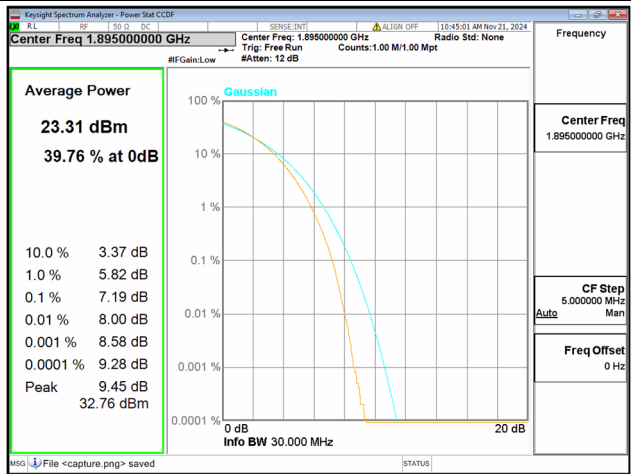

2C / 15+20MHz / Mid CH / 16QAM

2C / 15+20MHz / Mid CH / 64QAM

2C / 15+10MHz / High CH / QPSK

2C / 15+10MHz / High CH / 16QAM

2C / 15+10MHz / High CH / 64QAM

2C / 15+15MHz / High CH / QPSK

2C / 15+15MHz / High CH / 16QAM

2C / 15+15MHz / High CH / 64QAM

2C / 15+20MHz / High CH / QPSK

2C / 15+20MHz / High CH / 16QAM

2C / 15+20MHz / High CH / 64QAM

2C / 20+5MHz / Low CH / QPSK

2C / 20+5MHz / Low CH / 16QAM

2C / 20+5MHz / Low CH / 64QAM