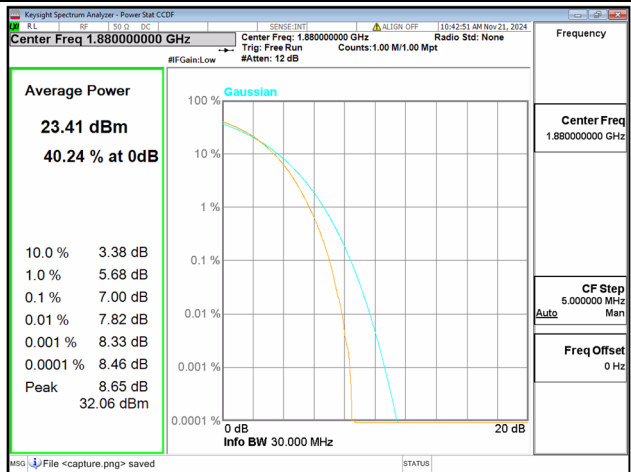

2C / 15+10MHz / Mid CH / QPSK

2C / 15+10MHz / Mid CH / 16QAM

2C / 15+10MHz / Mid CH / 64QAM

2C / 15+15MHz / Mid CH / QPSK

2C / 15+15MHz / Mid CH / 16QAM

2C / 15+15MHz / Mid CH / 64QAM

2C / 15+20MHz / Mid CH / QPSK

2C / 15+20MHz / Mid CH / 16QAM

2C / 15+20MHz / Mid CH / 64QAM

2C / 15+10MHz / High CH / QPSK

2C / 15+10MHz / High CH / 16QAM

2C / 15+10MHz / High CH / 64QAM

2C / 15+15MHz / High CH / QPSK

2C / 15+15MHz / High CH / 16QAM