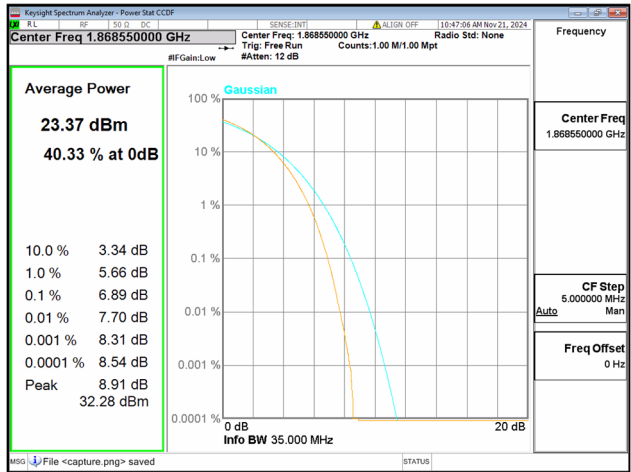

2C / 20+10MHz / Low CH / QPSK

2C / 20+10MHz / Low CH / 16QAM

2C / 20+10MHz / Low CH / 64QAM

2C / 20+15MHz / Low CH / QPSK

2C / 20+15MHz / Low CH / 16QAM

2C / 20+15MHz / Low CH / 64QAM

2C / 20+20MHz / Low CH / QPSK

2C / 20+20MHz / Low CH / 16QAM

2C / 20+20MHz / Low CH / 64QAM