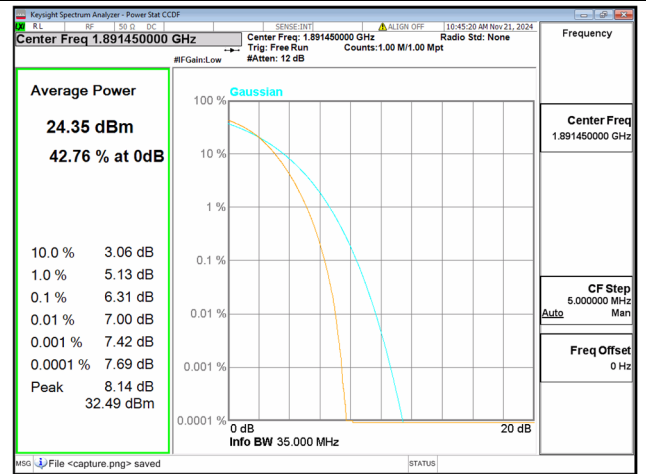

2C / 15+20MHz / Mid CH / 16QAM

2C / 15+20MHz / Mid CH / 64QAM

2C / 15+10MHz / High CH / QPSK

2C / 15+10MHz / High CH / 16QAM

2C / 15+10MHz / High CH / 64QAM

2C / 15+15MHz / High CH / QPSK

2C / 15+15MHz / High CH / 16QAM

2C / 15+15MHz / High CH / 64QAM

2C / 15+20MHz / High CH / QPSK

2C / 15+20MHz / High CH / 16QAM

2C / 15+20MHz / High CH / 64QAM

2C / 20+5MHz / Low CH / QPSK

2C / 20+5MHz / Low CH / 16QAM

2C / 20+5MHz / Low CH / 64QAM