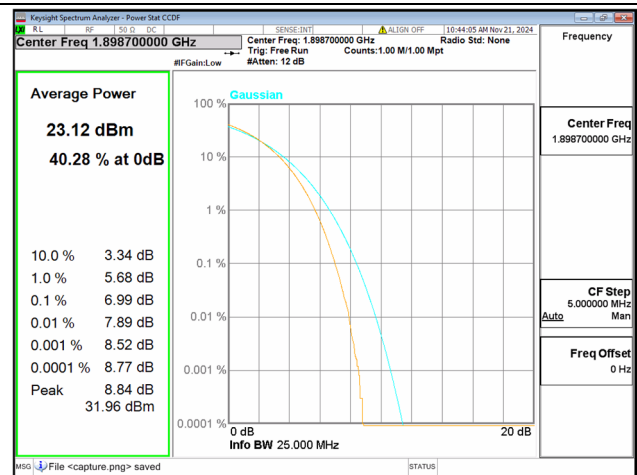

2C / 15+20MHz / Mid CH / 16QAM

2C / 15+20MHz / Mid CH / 64QAM

2C / 15+10MHz / High CH / QPSK

2C / 15+10MHz / High CH / 16QAM

2C / 15+10MHz / High CH / 64QAM

2C / 15+15MHz / High CH / QPSK

2C / 15+15MHz / High CH / 16QAM

2C / 15+15MHz / High CH / 64QAM

2C / 15+20MHz / High CH / QPSK

2C / 15+20MHz / High CH / 16QAM

2C / 15+20MHz / High CH / 64QAM

2C / 20+5MHz / Low CH / QPSK

2C / 20+5MHz / Low CH / 16QAM

2C / 20+5MHz / Low CH / 64QAM