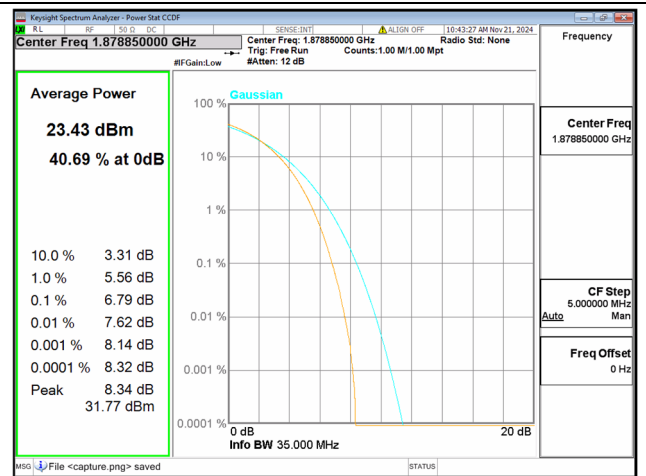

2C / 15+10MHz / Mid CH / QPSK

2C / 15+10MHz / Mid CH / 16QAM

2C / 15+10MHz / Mid CH / 64QAM

2C / 15+15MHz / Mid CH / QPSK

2C / 15+15MHz / Mid CH / 16QAM

2C / 15+15MHz / Mid CH / 64QAM

2C / 15+20MHz / Mid CH / QPSK

2C / 15+20MHz / Mid CH / 16QAM

2C / 15+20MHz / Mid CH / 64QAM

2C / 15+10MHz / High CH / QPSK

2C / 15+10MHz / High CH / 16QAM

2C / 15+10MHz / High CH / 64QAM

2C / 15+15MHz / High CH / QPSK

2C / 15+15MHz / High CH / 16QAM