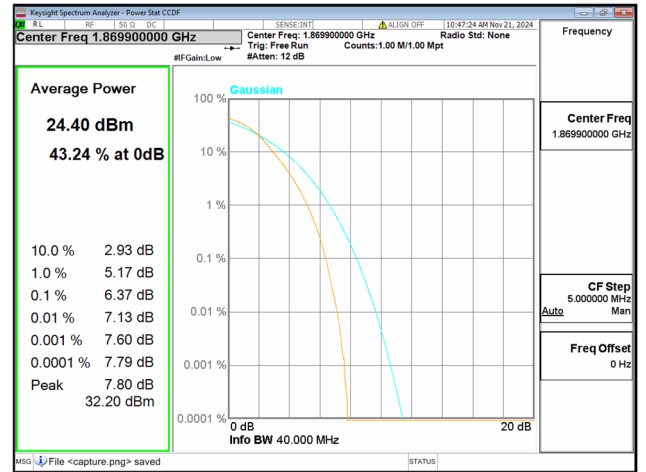

2C / 20+10MHz / Low CH / QPSK

2C / 20+10MHz / Low CH / 16QAM

2C / 20+10MHz / Low CH / 64QAM

2C / 20+15MHz / Low CH / QPSK

2C / 20+15MHz / Low CH / 16QAM

2C / 20+15MHz / Low CH / 64QAM

2C / 20+20MHz / Low CH / QPSK

2C / 20+20MHz / Low CH / 16QAM

2C / 20+20MHz / Low CH / 64QAM