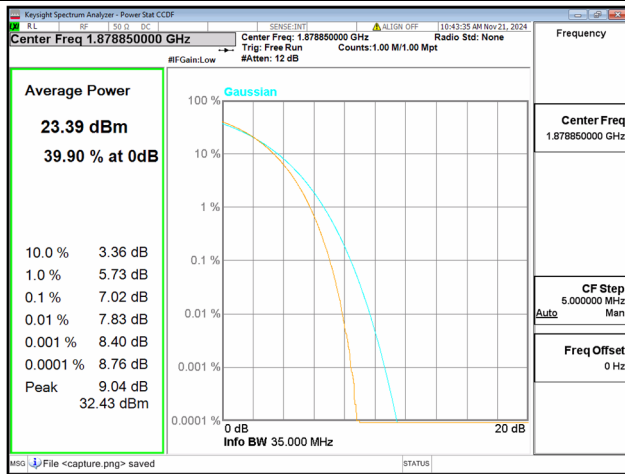

2C / 15+10MHz / Mid CH / QPSK

2C / 15+10MHz / Mid CH / 16QAM

2C / 15+10MHz / Mid CH / 64QAM

2C / 15+15MHz / Mid CH / QPSK

2C / 15+15MHz / Mid CH / 16QAM

2C / 15+15MHz / Mid CH / 64QAM

2C / 15+20MHz / Mid CH / QPSK

2C / 15+20MHz / Mid CH / 16QAM

2C / 15+20MHz / Mid CH / 64QAM

2C / 15+10MHz / High CH / QPSK

2C / 15+10MHz / High CH / 16QAM

2C / 15+10MHz / High CH / 64QAM

2C / 15+15MHz / High CH / QPSK

2C / 15+15MHz / High CH / 16QAM