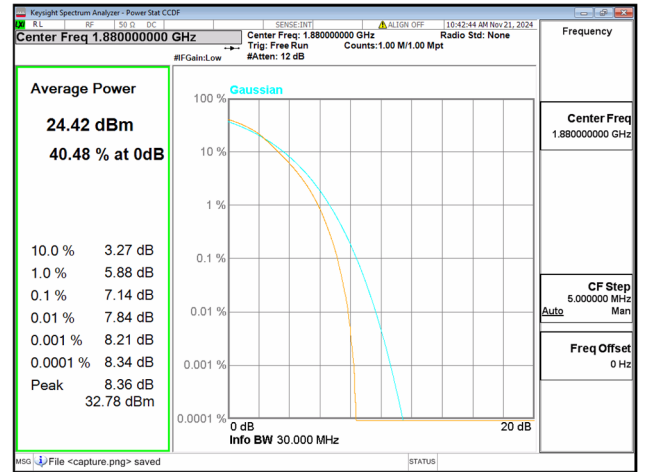

2C / 15+10MHz / Mid CH / QPSK

2C / 15+10MHz / Mid CH / 16QAM

2C / 15+10MHz / Mid CH / 64QAM

2C / 15+15MHz / Mid CH / QPSK

2C / 15+15MHz / Mid CH / 16QAM

2C / 15+15MHz / Mid CH / 64QAM

2C / 15+20MHz / Mid CH / QPSK

2C / 15+20MHz / Mid CH / 16QAM

2C / 15+20MHz / Mid CH / 64QAM

2C / 15+10MHz / High CH / QPSK

2C / 15+10MHz / High CH / 16QAM

2C / 15+10MHz / High CH / 64QAM

2C / 15+15MHz / High CH / QPSK

2C / 15+15MHz / High CH / 16QAM