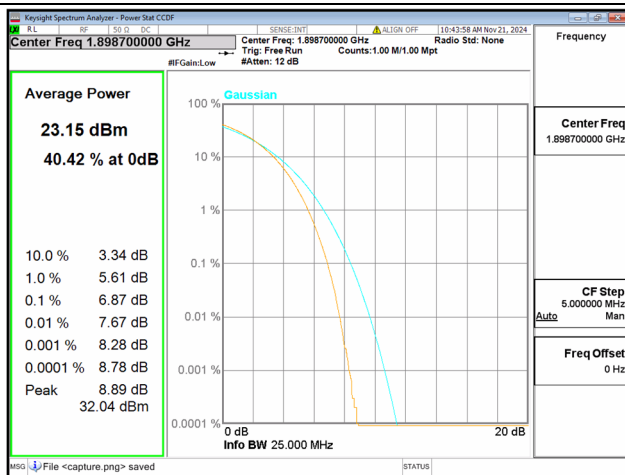

2C / 15+10MHz / Mid CH / QPSK

2C / 15+10MHz / Mid CH / 16QAM

2C / 15+10MHz / Mid CH / 64QAM

2C / 15+15MHz / Mid CH / QPSK

2C / 15+15MHz / Mid CH / 16QAM

2C / 15+15MHz / Mid CH / 64QAM

2C / 15+20MHz / Mid CH / QPSK

2C / 15+20MHz / Mid CH / 16QAM

2C / 15+20MHz / Mid CH / 64QAM

2C / 15+10MHz / High CH / QPSK

2C / 15+10MHz / High CH / 16QAM

2C / 15+10MHz / High CH / 64QAM

2C / 15+15MHz / High CH / QPSK

2C / 15+15MHz / High CH / 16QAM