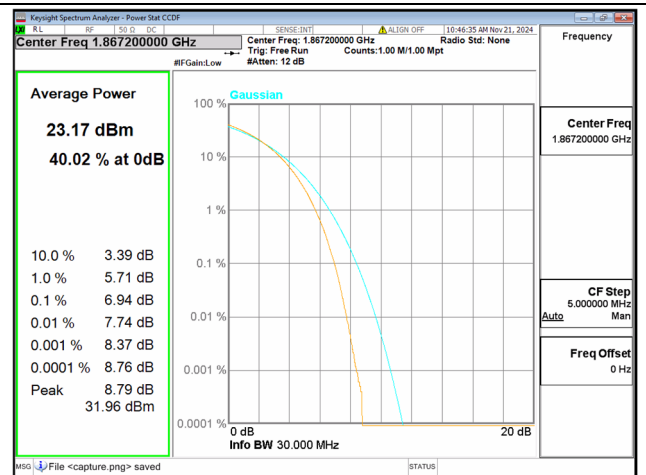

2C / 15+15MHz / High CH / 64QAM

2C / 15+20MHz / High CH / QPSK

2C / 15+20MHz / High CH / 16QAM

2C / 15+20MHz / High CH / 64QAM

2C / 20+5MHz / Low CH / QPSK

2C / 20+5MHz / Low CH / 16QAM

2C / 20+5MHz / Low CH / 64QAM

2C / 20+10MHz / Low CH / QPSK

2C / 20+10MHz / Low CH / 16QAM

2C / 20+10MHz / Low CH / 64QAM

2C / 20+15MHz / Low CH / QPSK

2C / 20+15MHz / Low CH / 16QAM

2C / 20+15MHz / Low CH / 64QAM

2C / 20+20MHz / Low CH / QPSK