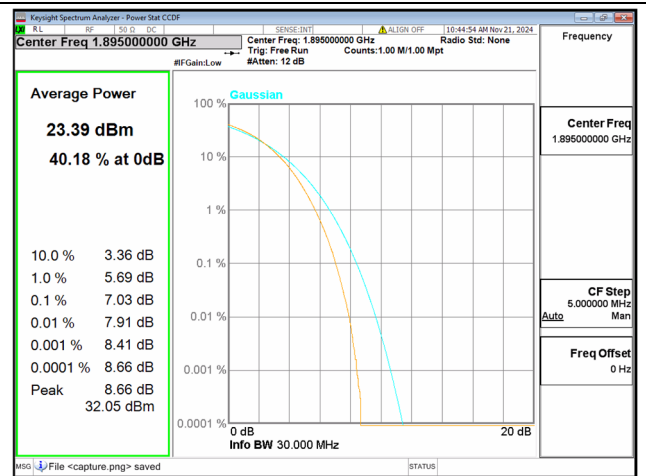

2C / 15+20MHz / Mid CH / 16QAM

2C / 15+20MHz / Mid CH / 64QAM

2C / 15+10MHz / High CH / QPSK

2C / 15+10MHz / High CH / 16QAM

2C / 15+10MHz / High CH / 64QAM

2C / 15+15MHz / High CH / QPSK

2C / 15+15MHz / High CH / 16QAM

2C / 15+15MHz / High CH / 64QAM

2C / 15+20MHz / High CH / QPSK

2C / 15+20MHz / High CH / 16QAM

2C / 15+20MHz / High CH / 64QAM

2C / 20+5MHz / Low CH / QPSK

2C / 20+5MHz / Low CH / 16QAM

2C / 20+5MHz / Low CH / 64QAM