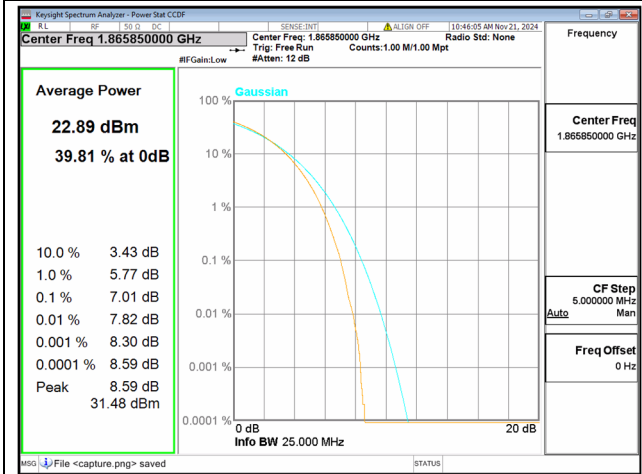

2C / 15+15MHz / High CH / 64QAM

2C / 15+20MHz / High CH / QPSK

2C / 15+20MHz / High CH / 16QAM

2C / 15+20MHz / High CH / 64QAM

2C / 20+5MHz / Low CH / QPSK

2C / 20+5MHz / Low CH / 16QAM

2C / 20+5MHz / Low CH / 64QAM

2C / 20+10MHz / Low CH / QPSK

2C / 20+10MHz / Low CH / 16QAM

2C / 20+10MHz / Low CH / 64QAM

2C / 20+15MHz / Low CH / QPSK

2C / 20+15MHz / Low CH / 16QAM

2C / 20+15MHz / Low CH / 64QAM

2C / 20+20MHz / Low CH / QPSK