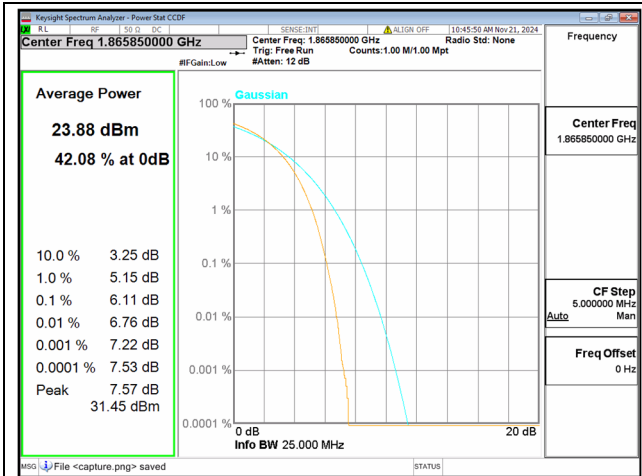

2C / 15+15MHz / High CH / 64QAM

2C / 15+20MHz / High CH / QPSK

2C / 15+20MHz / High CH / 16QAM

2C / 15+20MHz / High CH / 64QAM

2C / 20+5MHz / Low CH / QPSK

2C / 20+5MHz / Low CH / 16QAM

2C / 20+5MHz / Low CH / 64QAM

2C / 20+10MHz / Low CH / QPSK

2C / 20+10MHz / Low CH / 16QAM

2C / 20+10MHz / Low CH / 64QAM

2C / 20+15MHz / Low CH / QPSK

2C / 20+15MHz / Low CH / 16QAM

2C / 20+15MHz / Low CH / 64QAM

2C / 20+20MHz / Low CH / QPSK