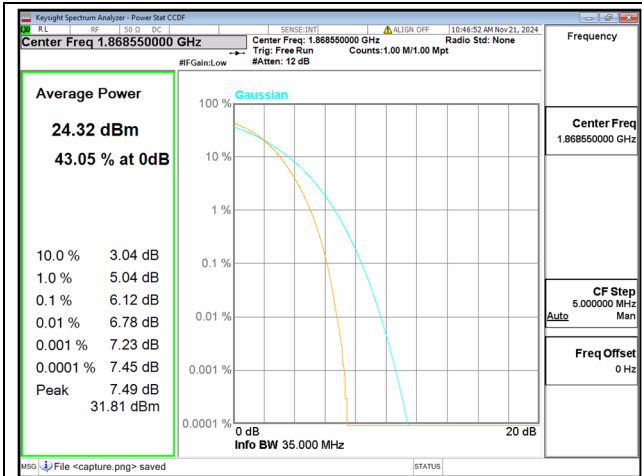

2C / 15+15MHz / High CH / 64QAM

2C / 15+20MHz / High CH / QPSK

2C / 15+20MHz / High CH / 16QAM

2C / 15+20MHz / High CH / 64QAM

2C / 20+5MHz / Low CH / QPSK

2C / 20+5MHz / Low CH / 16QAM

2C / 20+5MHz / Low CH / 64QAM

2C / 20+10MHz / Low CH / QPSK

2C / 20+10MHz / Low CH / 16QAM

2C / 20+10MHz / Low CH / 64QAM

2C / 20+15MHz / Low CH / QPSK

2C / 20+15MHz / Low CH / 16QAM

2C / 20+15MHz / Low CH / 64QAM

2C / 20+20MHz / Low CH / QPSK