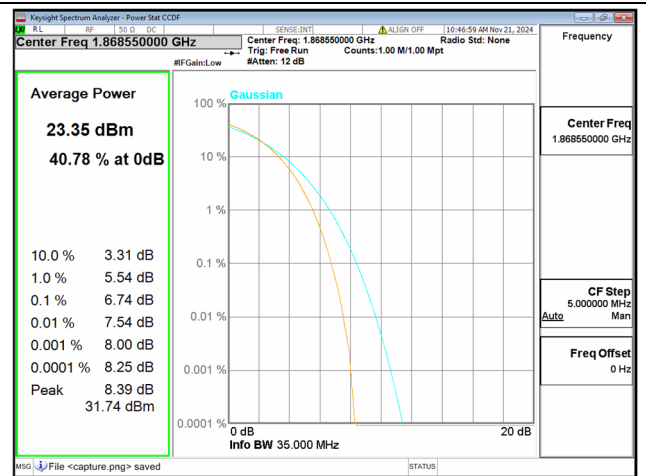

2C / 20+10MHz / Low CH / QPSK

2C / 20+10MHz / Low CH / 16QAM

2C / 20+10MHz / Low CH / 64QAM

2C / 20+15MHz / Low CH / QPSK

2C / 20+15MHz / Low CH / 16QAM

2C / 20+15MHz / Low CH / 64QAM

2C / 20+20MHz / Low CH / QPSK

2C / 20+20MHz / Low CH / 16QAM

2C / 20+20MHz / Low CH / 64QAM