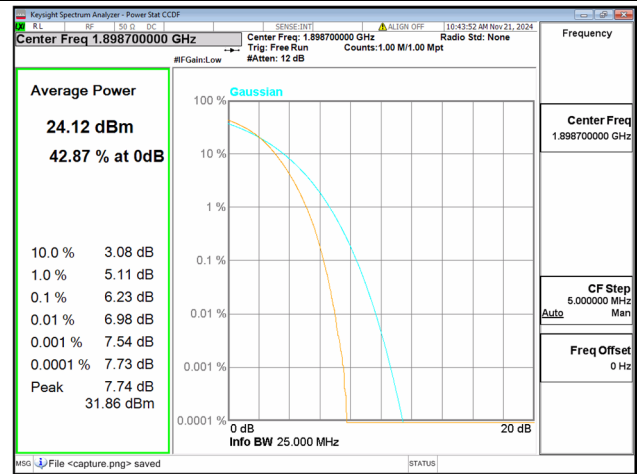

2C / 15+10MHz / Mid CH / QPSK

2C / 15+10MHz / Mid CH / 16QAM

2C / 15+10MHz / Mid CH / 64QAM

2C / 15+15MHz / Mid CH / QPSK

2C / 15+15MHz / Mid CH / 16QAM

2C / 15+15MHz / Mid CH / 64QAM

2C / 15+20MHz / Mid CH / QPSK

2C / 15+20MHz / Mid CH / 16QAM

2C / 15+20MHz / Mid CH / 64QAM

2C / 15+10MHz / High CH / QPSK

2C / 15+10MHz / High CH / 16QAM

2C / 15+10MHz / High CH / 64QAM

2C / 15+15MHz / High CH / QPSK

2C / 15+15MHz / High CH / 16QAM