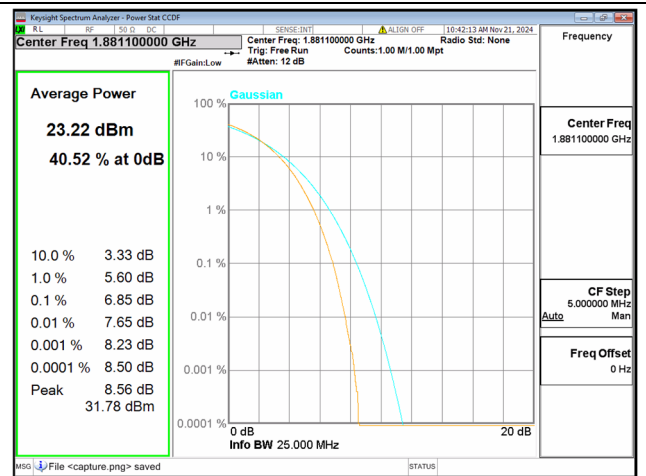

2C / 15+10MHz / Mid CH / QPSK

2C / 15+10MHz / Mid CH / 16QAM

2C / 15+10MHz / Mid CH / 64QAM

2C / 15+15MHz / Mid CH / QPSK

2C / 15+15MHz / Mid CH / 16QAM

2C / 15+15MHz / Mid CH / 64QAM

2C / 15+20MHz / Mid CH / QPSK

2C / 15+20MHz / Mid CH / 16QAM

2C / 15+20MHz / Mid CH / 64QAM

2C / 15+10MHz / High CH / QPSK

2C / 15+10MHz / High CH / 16QAM

2C / 15+10MHz / High CH / 64QAM

2C / 15+15MHz / High CH / QPSK

2C / 15+15MHz / High CH / 16QAM