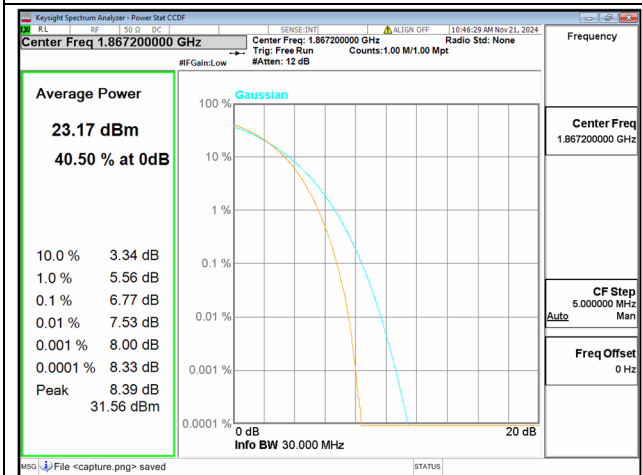

2C / 15+15MHz / High CH / 64QAM

2C / 15+20MHz / High CH / QPSK

2C / 15+20MHz / High CH / 16QAM

2C / 15+20MHz / High CH / 64QAM

2C / 20+5MHz / Low CH / QPSK

2C / 20+5MHz / Low CH / 16QAM

2C / 20+5MHz / Low CH / 64QAM

2C / 20+10MHz / Low CH / QPSK

2C / 20+10MHz / Low CH / 16QAM

2C / 20+10MHz / Low CH / 64QAM

2C / 20+15MHz / Low CH / QPSK

2C / 20+15MHz / Low CH / 16QAM

2C / 20+15MHz / Low CH / 64QAM

2C / 20+20MHz / Low CH / QPSK