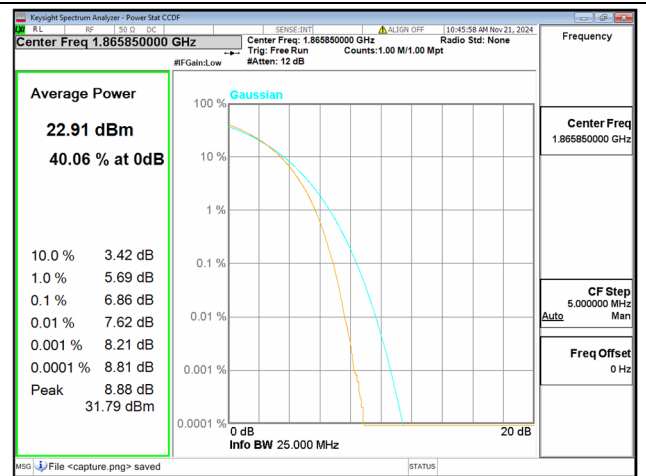

2C / 15+15MHz / High CH / 64QAM

2C / 15+20MHz / High CH / QPSK

2C / 15+20MHz / High CH / 16QAM

2C / 15+20MHz / High CH / 64QAM

2C / 20+5MHz / Low CH / QPSK

2C / 20+5MHz / Low CH / 16QAM

2C / 20+5MHz / Low CH / 64QAM

2C / 20+10MHz / Low CH / QPSK

2C / 20+10MHz / Low CH / 16QAM

2C / 20+10MHz / Low CH / 64QAM

2C / 20+15MHz / Low CH / QPSK

2C / 20+15MHz / Low CH / 16QAM

2C / 20+15MHz / Low CH / 64QAM

2C / 20+20MHz / Low CH / QPSK