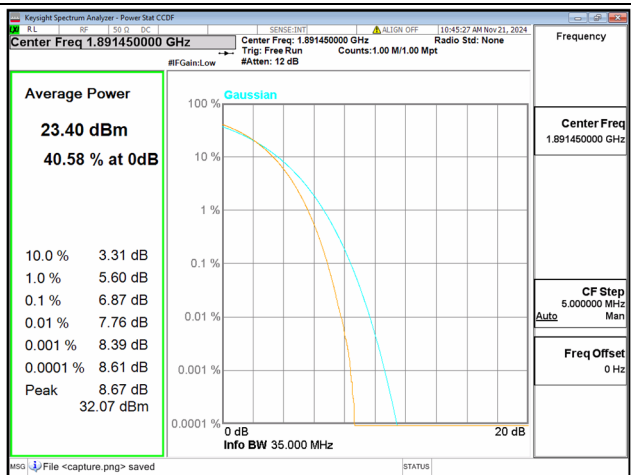

2C / 15+20MHz / Mid CH / 16QAM

2C / 15+20MHz / Mid CH / 64QAM

2C / 15+10MHz / High CH / QPSK

2C / 15+10MHz / High CH / 16QAM

2C / 15+10MHz / High CH / 64QAM

2C / 15+15MHz / High CH / QPSK

2C / 15+15MHz / High CH / 16QAM

2C / 15+15MHz / High CH / 64QAM

2C / 15+20MHz / High CH / QPSK

2C / 15+20MHz / High CH / 16QAM

2C / 15+20MHz / High CH / 64QAM

2C / 20+5MHz / Low CH / QPSK

2C / 20+5MHz / Low CH / 16QAM

2C / 20+5MHz / Low CH / 64QAM