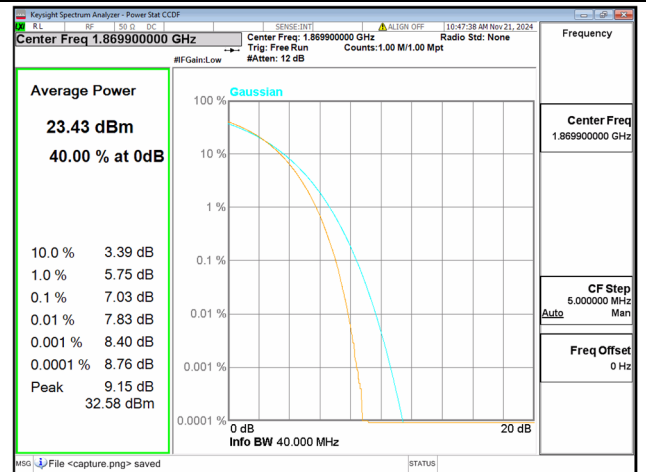

2C / 20+10MHz / Low CH / QPSK

2C / 20+10MHz / Low CH / 16QAM

2C / 20+10MHz / Low CH / 64QAM

2C / 20+15MHz / Low CH / QPSK

2C / 20+15MHz / Low CH / 16QAM

2C / 20+15MHz / Low CH / 64QAM

2C / 20+20MHz / Low CH / QPSK

2C / 20+20MHz / Low CH / 16QAM

2C / 20+20MHz / Low CH / 64QAM