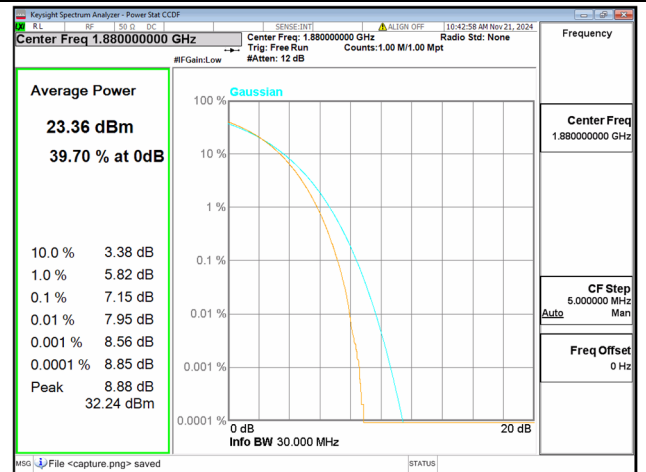

2C / 15+10MHz / Mid CH / QPSK

2C / 15+10MHz / Mid CH / 16QAM

2C / 15+10MHz / Mid CH / 64QAM

2C / 15+15MHz / Mid CH / QPSK

2C / 15+15MHz / Mid CH / 16QAM

2C / 15+15MHz / Mid CH / 64QAM

2C / 15+20MHz / Mid CH / QPSK

2C / 15+20MHz / Mid CH / 16QAM

2C / 15+20MHz / Mid CH / 64QAM

2C / 15+10MHz / High CH / QPSK

2C / 15+10MHz / High CH / 16QAM

2C / 15+10MHz / High CH / 64QAM

2C / 15+15MHz / High CH / QPSK

2C / 15+15MHz / High CH / 16QAM