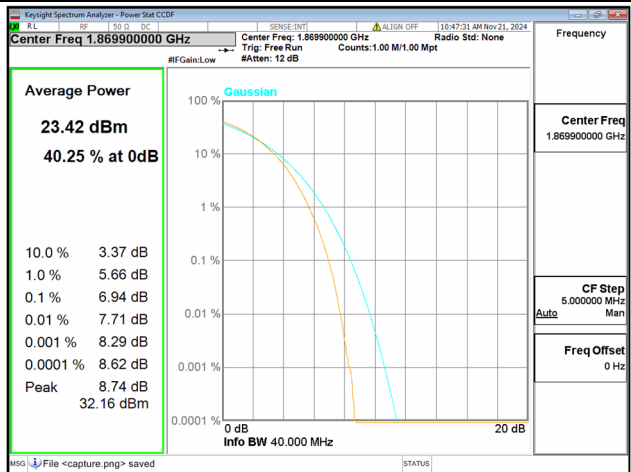

2C / 20+10MHz / Low CH / QPSK

2C / 20+10MHz / Low CH / 16QAM

2C / 20+10MHz / Low CH / 64QAM

2C / 20+15MHz / Low CH / QPSK

2C / 20+15MHz / Low CH / 16QAM

2C / 20+15MHz / Low CH / 64QAM

2C / 20+20MHz / Low CH / QPSK

2C / 20+20MHz / Low CH / 16QAM

2C / 20+20MHz / Low CH / 64QAM