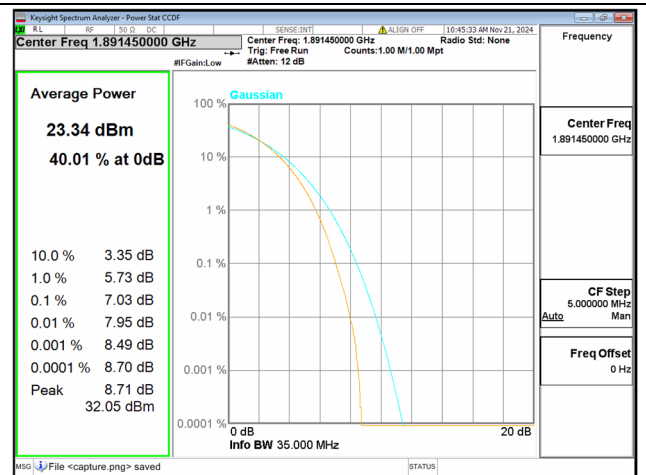

2C / 15+20MHz / Mid CH / 16QAM

2C / 15+20MHz / Mid CH / 64QAM

2C / 15+10MHz / High CH / QPSK

2C / 15+10MHz / High CH / 16QAM

2C / 15+10MHz / High CH / 64QAM

2C / 15+15MHz / High CH / QPSK

2C / 15+15MHz / High CH / 16QAM

2C / 15+15MHz / High CH / 64QAM

2C / 15+20MHz / High CH / QPSK

2C / 15+20MHz / High CH / 16QAM

2C / 15+20MHz / High CH / 64QAM

2C / 20+5MHz / Low CH / QPSK

2C / 20+5MHz / Low CH / 16QAM

2C / 20+5MHz / Low CH / 64QAM