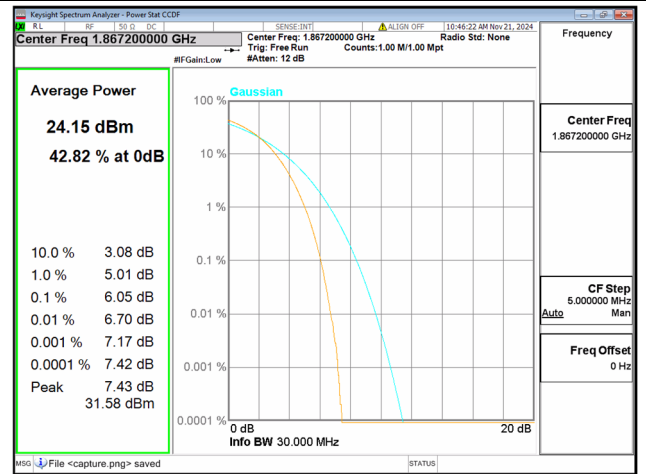

2C / 15+15MHz / High CH / 64QAM

2C / 15+20MHz / High CH / QPSK

2C / 15+20MHz / High CH / 16QAM

2C / 15+20MHz / High CH / 64QAM

2C / 20+5MHz / Low CH / QPSK

2C / 20+5MHz / Low CH / 16QAM

2C / 20+5MHz / Low CH / 64QAM

2C / 20+10MHz / Low CH / QPSK

2C / 20+10MHz / Low CH / 16QAM

2C / 20+10MHz / Low CH / 64QAM

2C / 20+15MHz / Low CH / QPSK

2C / 20+15MHz / Low CH / 16QAM

2C / 20+15MHz / Low CH / 64QAM

2C / 20+20MHz / Low CH / QPSK