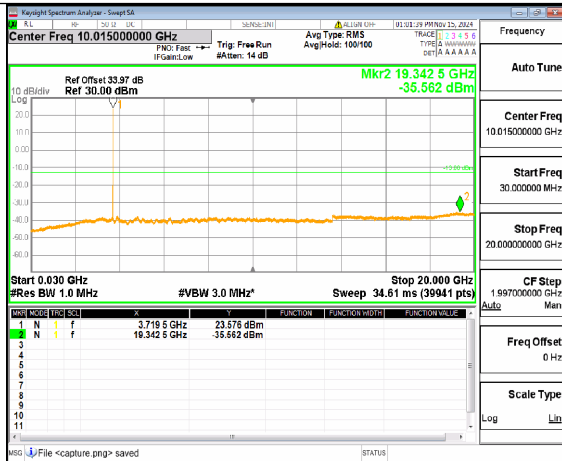

n77(3700-3980MHz) (30MHz-20GHz)
20M DFT-s-OFDM QPSK
Inner_1RB_Right Low