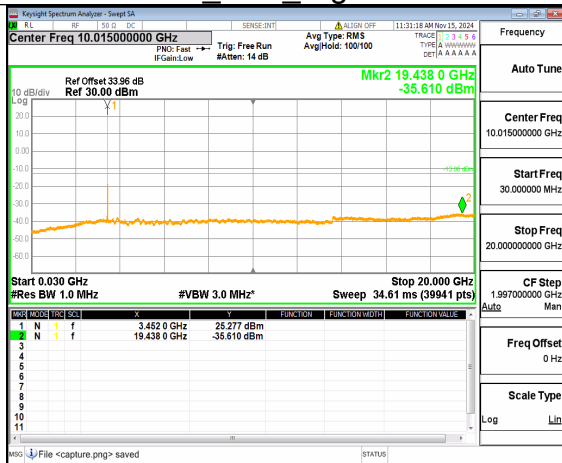

n77(3450-3550MHz) (30MHz-20GHz)
30M DFT-s-OFDM BPSK
Inner_1RB_Right Low

n77(3450-3550MHz) (30MHz-20GHz)
30M DFT-s-OFDM QPSK
Inner_1RB_Left Low