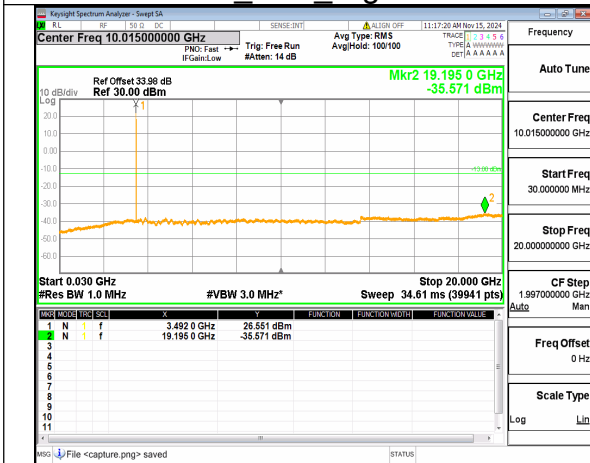

n77(3450-3550MHz) (30MHz-20GHz)
20M DFT-s-OFDM BPSK
Inner_1RB_Right Mid

n77(3450-3550MHz) (30MHz-20GHz)
20M DFT-s-OFDM QPSK
Inner_1RB_Left Mid