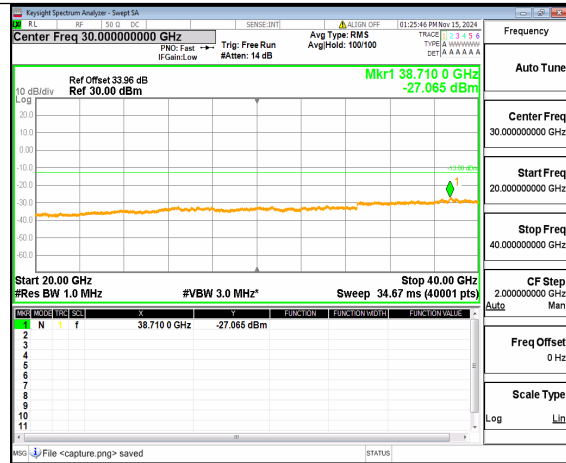

n77(3700-3980MHz) (20GHz-40GHz)
30M DFT-s-OFDM BPSK Inner_1RB_Left
Mid

n77(3700-3980MHz) (20GHz-40GHz)
30M DFT-s-OFDM BPSK
Inner_1RB_Right Mid