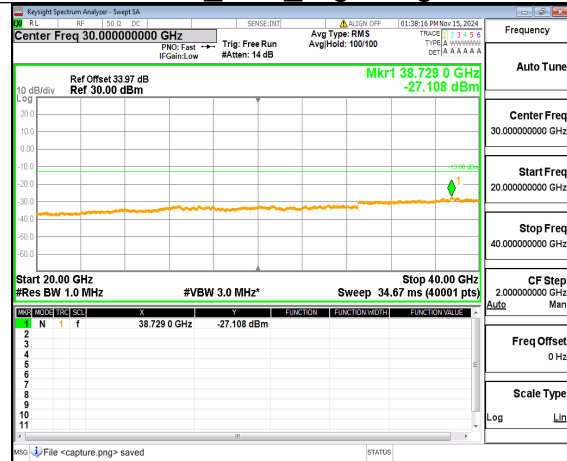

n77(3700-3980MHz) (20GHz-40GHz)
30M DFT-s-OFDM QPSK
Inner_1RB_Right High

n77(3700-3980MHz) (20GHz-40GHz)
40M DFT-s-OFDM BPSK Inner_1RB_Left
Low