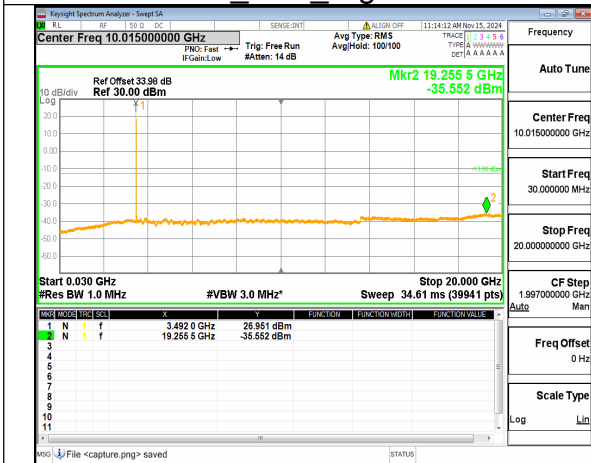

n77(3450-3550MHz) (30MHz-20GHz)
20M DFT-s-OFDM QPSK
Inner_1RB_Right Low

n77(3450-3550MHz) (20GHz-36GHz)
20M DFT-s-OFDM QPSK
Inner_1RB_Right Low

n77(3450-3550MHz) (30MHz-20GHz)
20M DFT-s-OFDM BPSK Inner_1RB_Left
Mid