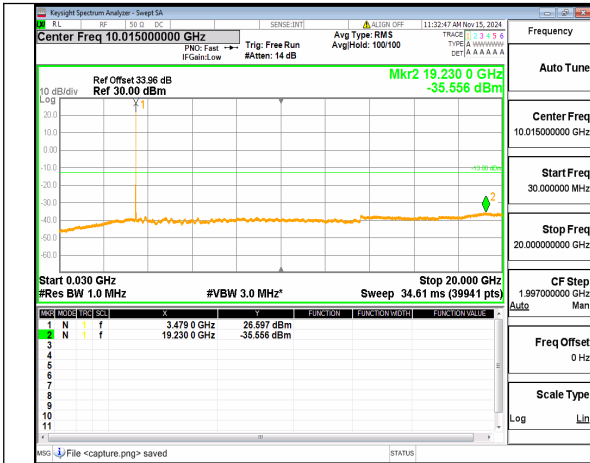

n77(3450-3550MHz) (30MHz-20GHz)
30M DFT-s-OFDM QPSK
Inner_1RB_Right Low