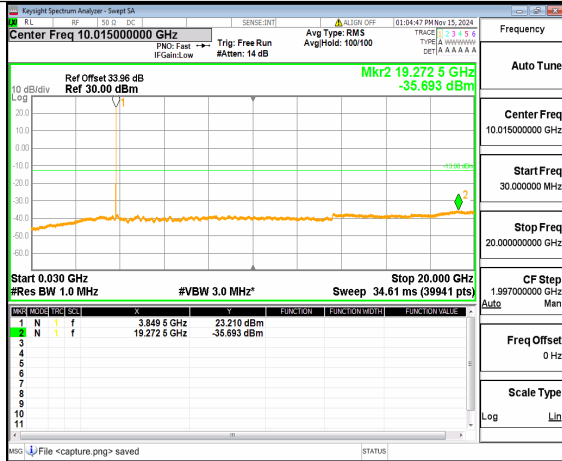

n77(3700-3980MHz) (30MHz-20GHz)
20M DFT-s-OFDM BPSK
Inner_1RB_Right Mid