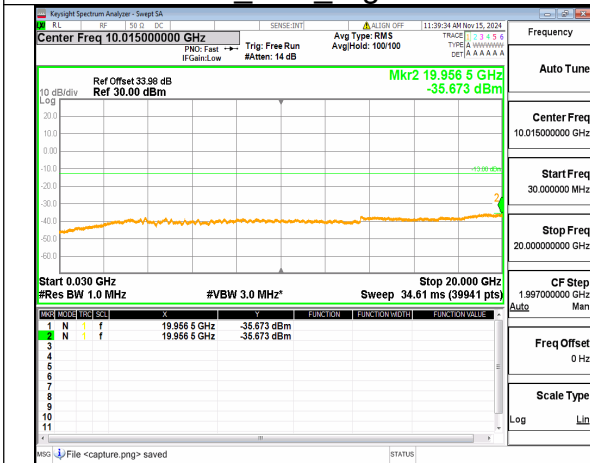

n77(3450-3550MHz) (30MHz-20GHz)
30M DFT-s-OFDM BPSK
Inner_1RB_Right Mid

n77(3450-3550MHz) (30MHz-20GHz)
30M DFT-s-OFDM QPSK
Inner_1RB_Left Mid