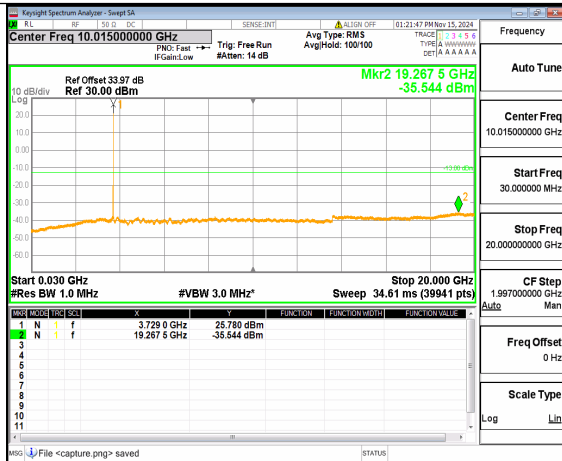

n77(3700-3980MHz) (30MHz-20GHz)
30M DFT-s-OFDM QPSK
Inner_1RB_Right Low