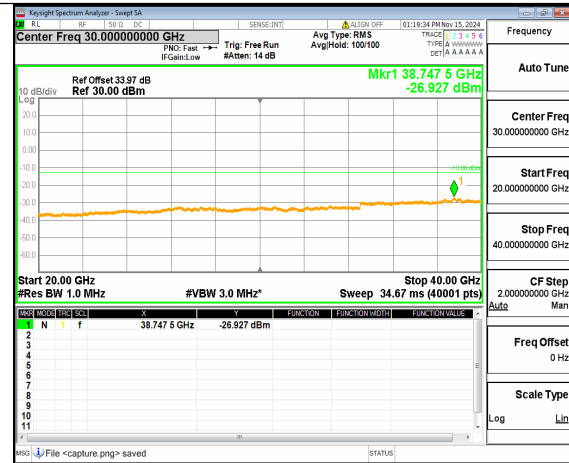

n77(3700-3980MHz) (20GHz-40GHz)
30M DFT-s-OFDM BPSK Inner_1RB_Left
Low

n77(3700-3980MHz) (20GHz-40GHz)
30M DFT-s-OFDM BPSK
Inner_1RB_Right Low