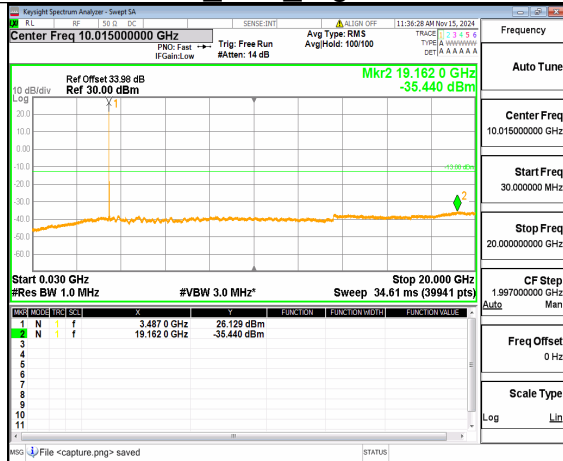

n77(3450-3550MHz) (30MHz-20GHz)
30M DFT-s-OFDM QPSK
Inner_1RB_Right Low

n77(3450-3550MHz) (30MHz-20GHz)
30M DFT-s-OFDM BPSK Inner_1RB_Left
Mid