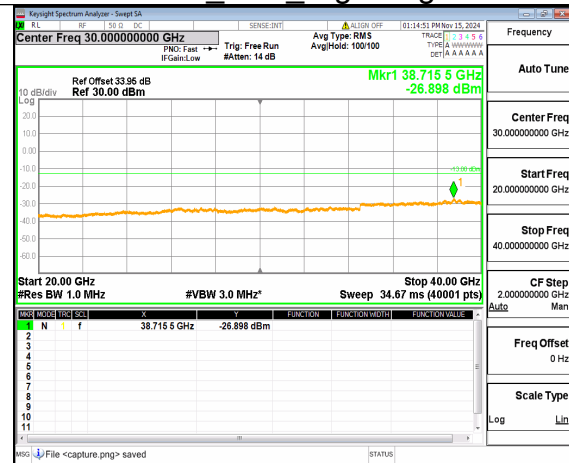

n77(3700-3980MHz) (20GHz-40GHz)
20M DFT-s-OFDM BPSK
Inner_1RB_Right High

n77(3700-3980MHz) (20GHz-40GHz)
20M DFT-s-OFDM QPSK Inner_1RB_Left
High