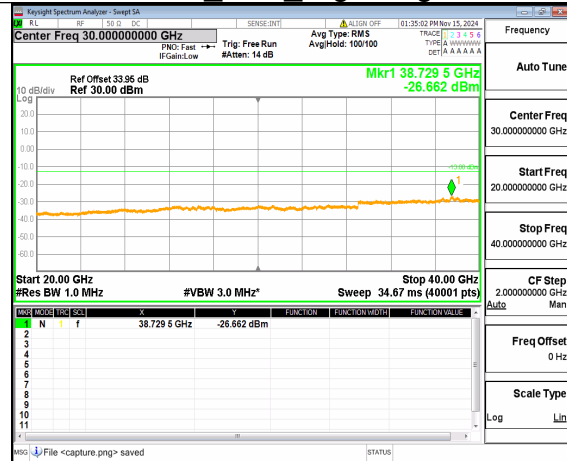

n77(3700-3980MHz) (20GHz-40GHz)
30M DFT-s-OFDM BPSK
Inner_1RB_Right High

n77(3700-3980MHz) (20GHz-40GHz)
30M DFT-s-OFDM QPSK Inner_1RB_Left
High