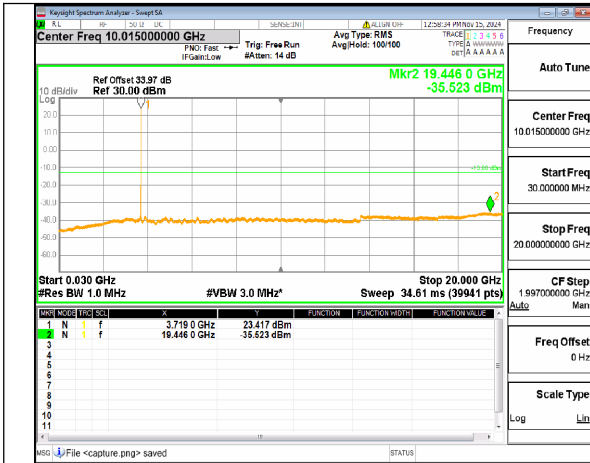

n77(3700-3980MHz) (30MHz-20GHz)
20M DFT-s-OFDM BPSK
Inner_1RB_Right Low