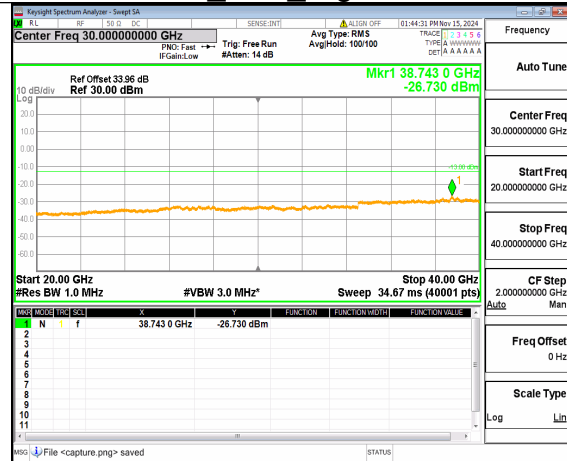

n77(3700-3980MHz) (20GHz-40GHz)
40M DFT-s-OFDM QPSK
Inner_1RB_Right Low

n77(3700-3980MHz) (20GHz-40GHz)
40M DFT-s-OFDM BPSK Inner_1RB_Left
Mid