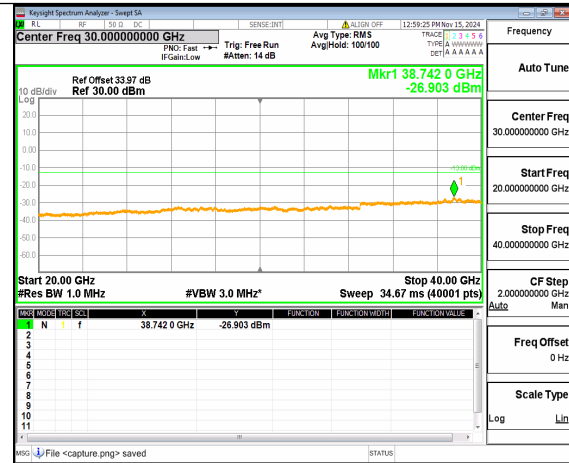

n77(3700-3980MHz) (20GHz-40GHz)
20M DFT-s-OFDM BPSK Inner_1RB_Left
Low

n77(3700-3980MHz) (20GHz-40GHz)
20M DFT-s-OFDM BPSK
Inner_1RB_Right Low