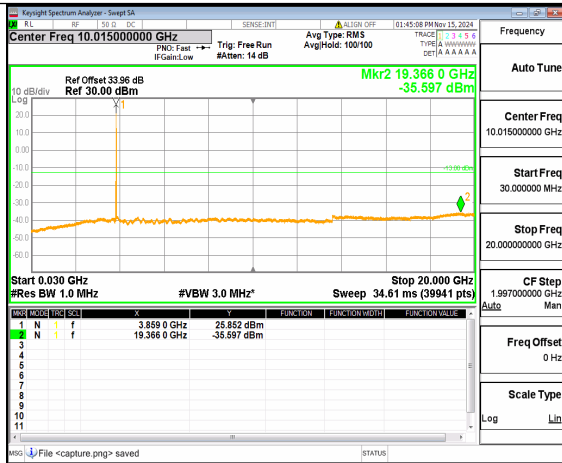

n77(3700-3980MHz) (30MHz-20GHz)
40M DFT-s-OFDM BPSK
Inner_1RB_Right Mid