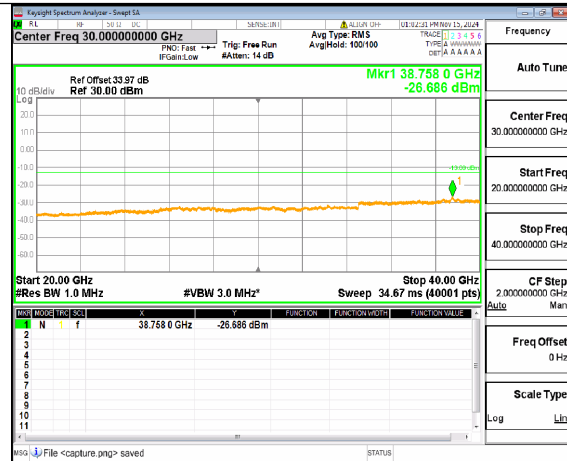

n77(3700-3980MHz) (20GHz-40GHz)
20M DFT-s-OFDM QPSK Inner_1RB_Left
Low

n77(3700-3980MHz) (20GHz-40GHz)
20M DFT-s-OFDM QPSK
Inner_1RB_Right Low