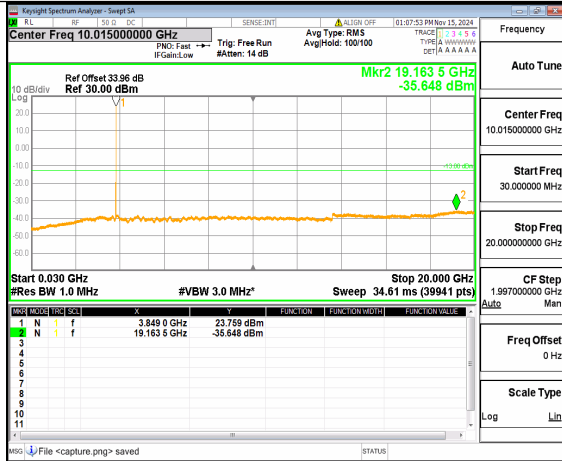

n77(3700-3980MHz) (30MHz-20GHz)
20M DFT-s-OFDM QPSK
Inner_1RB_Right Mid