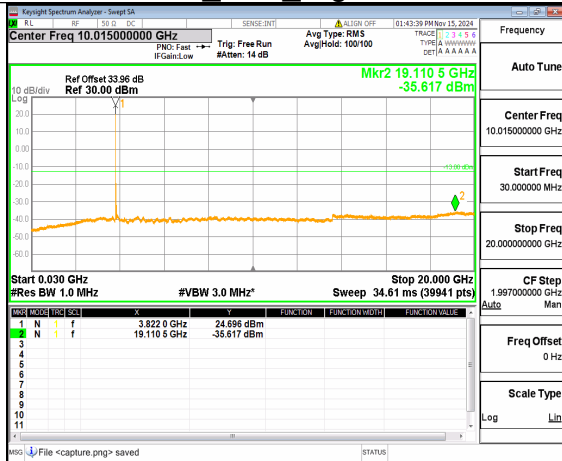

n77(3700-3980MHz) (30MHz-20GHz)
40M DFT-s-OFDM QPSK
Inner_1RB_Right Low

n77(3700-3980MHz) (30MHz-20GHz)
40M DFT-s-OFDM BPSK Inner_1RB_Left
Mid