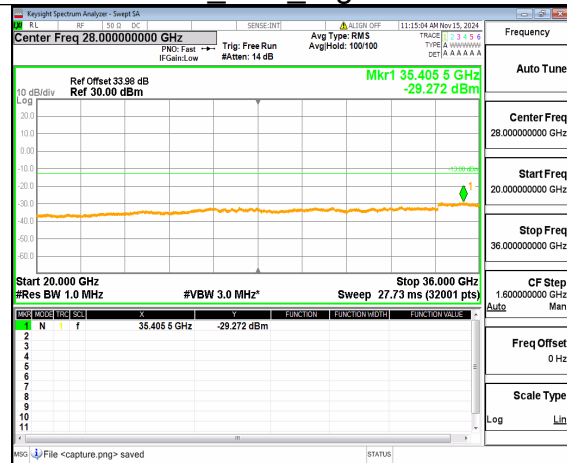

n77(3450-3550MHz) (30MHz-20GHz)
20M DFT-s-OFDM QPSK
Inner_1RB_Right Low

n77(3450-3550MHz) (20GHz-36GHz)
20M DFT-s-OFDM QPSK
Inner_1RB_Right Low

n77(3450-3550MHz) (30MHz-20GHz)
20M DFT-s-OFDM BPSK Inner_1RB_Left
Mid