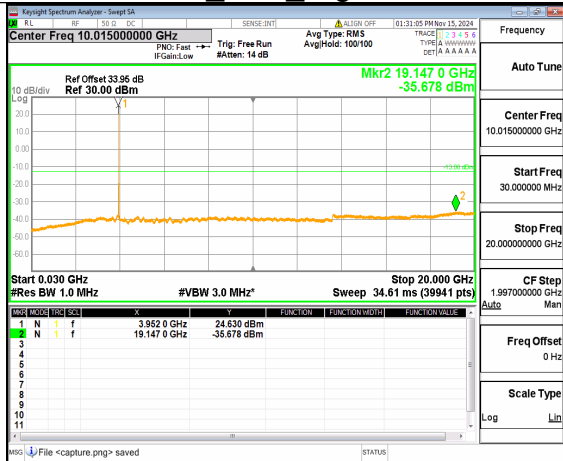

n77(3700-3980MHz) (30MHz-20GHz)
30M DFT-s-OFDM QPSK
Inner_1RB_Right Mid

n77(3700-3980MHz) (30MHz-20GHz)
30M DFT-s-OFDM BPSK Inner_1RB_Left
High