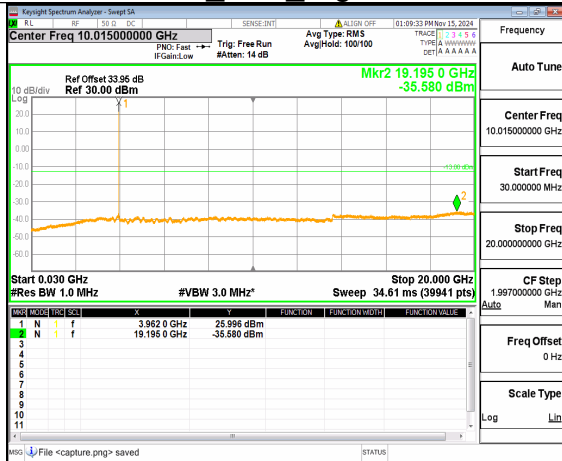

n77(3700-3980MHz) (30MHz-20GHz)
20M DFT-s-OFDM QPSK
Inner_1RB_Right Mid

n77(3700-3980MHz) (30MHz-20GHz)
20M DFT-s-OFDM BPSK Inner_1RB_Left
High