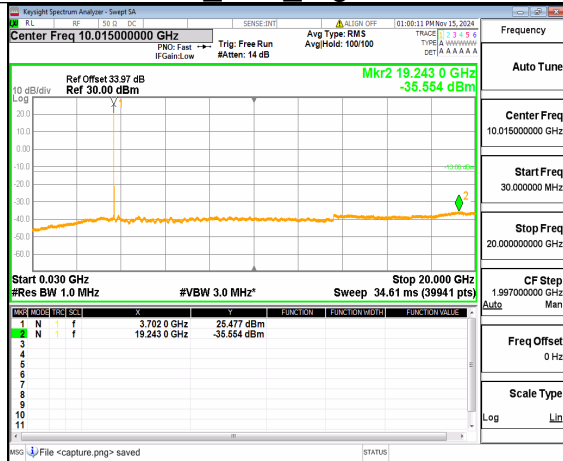

n77(3700-3980MHz) (30MHz-20GHz)
20M DFT-s-OFDM BPSK
Inner_1RB_Right Low

n77(3700-3980MHz) (30MHz-20GHz)
20M DFT-s-OFDM QPSK
Inner_1RB_Left Low