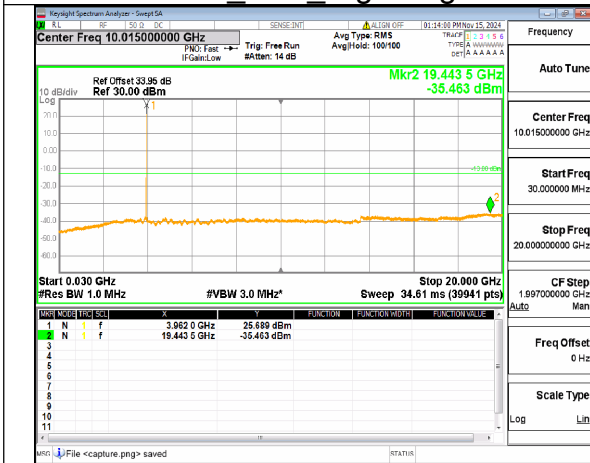

n77(3700-3980MHz) (30MHz-20GHz)
20M DFT-s-OFDM BPSK
Inner_1RB_Right High

n77(3700-3980MHz) (30MHz-20GHz)
20M DFT-s-OFDM QPSK
Inner_1RB_Left High