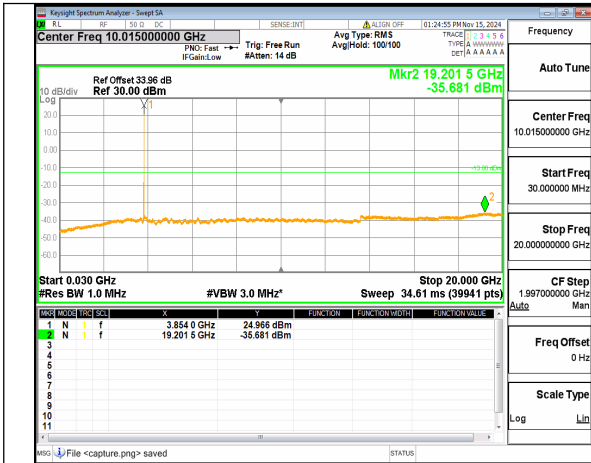

n77(3700-3980MHz) (30MHz-20GHz)
30M DFT-s-OFDM BPSK
Inner_1RB_Right Mid