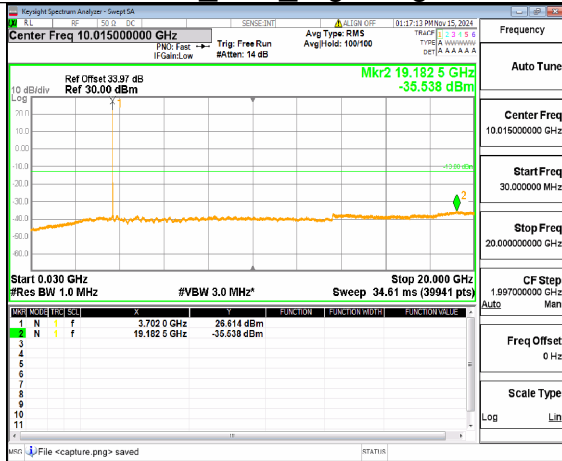

n77(3700-3980MHz) (30MHz-20GHz)
20M DFT-s-OFDM QPSK
Inner_1RB_Right High

n77(3700-3980MHz) (30MHz-20GHz)
30M DFT-s-OFDM BPSK Inner_1RB_Left
Low