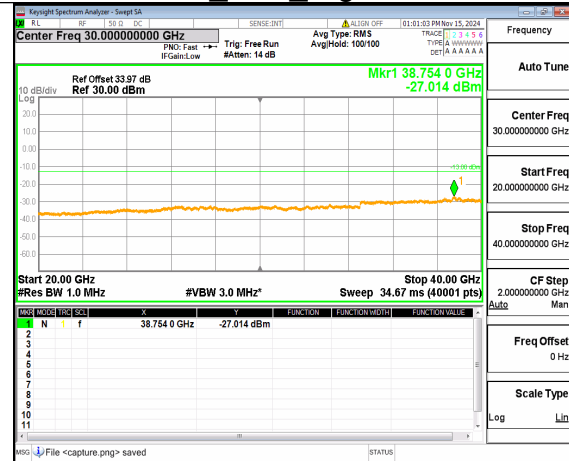

n77(3700-3980MHz) (20GHz-40GHz)
20M DFT-s-OFDM BPSK
Inner_1RB_Right Low

n77(3700-3980MHz) (20GHz-40GHz)
20M DFT-s-OFDM QPSK Inner_1RB_Left
Low