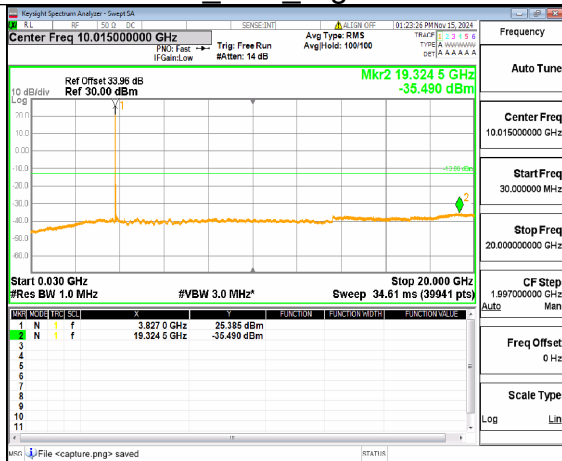

n77(3700-3980MHz) (30MHz-20GHz)
30M DFT-s-OFDM QPSK
Inner_1RB_Right Low

n77(3700-3980MHz) (30MHz-20GHz)
30M DFT-s-OFDM BPSK Inner_1RB_Left
Mid