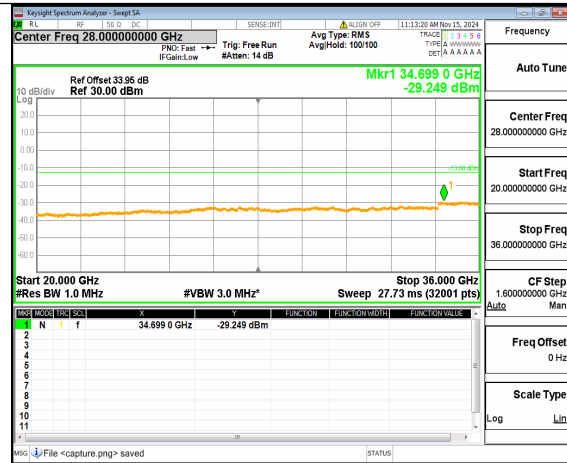

n77(3450-3550MHz) (30MHz-20GHz)
20M DFT-s-OFDM QPSK
Inner_1RB_Right Low

n77(3450-3550MHz) (20GHz-36GHz)
20M DFT-s-OFDM QPSK
Inner_1RB_Right Low

n77(3450-3550MHz) (30MHz-20GHz)
20M DFT-s-OFDM BPSK Inner_1RB_Left
Mid