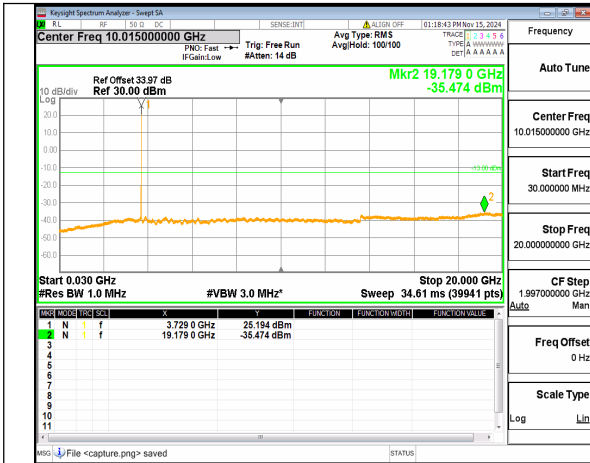

n77(3700-3980MHz) (30MHz-20GHz)
30M DFT-s-OFDM BPSK
Inner_1RB_Right Low