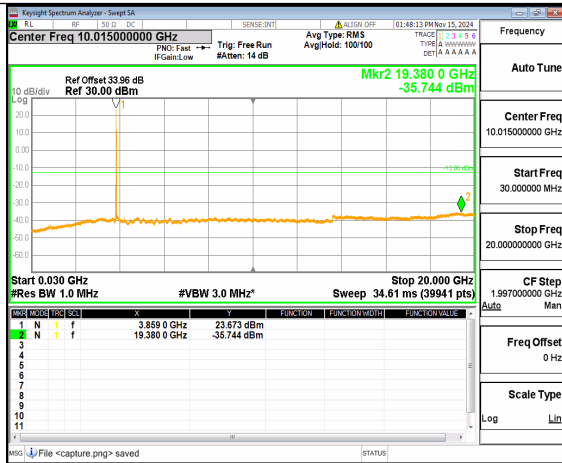

n77(3700-3980MHz) (30MHz-20GHz)
40M DFT-s-OFDM QPSK
Inner_1RB_Right Mid