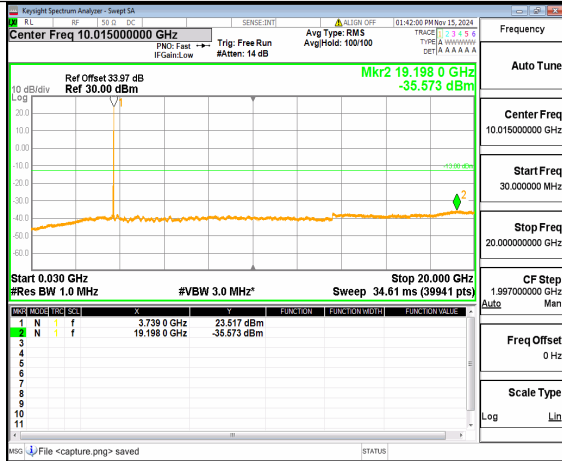

n77(3700-3980MHz) (30MHz-20GHz)
40M DFT-s-OFDM QPSK
Inner_1RB_Right Low