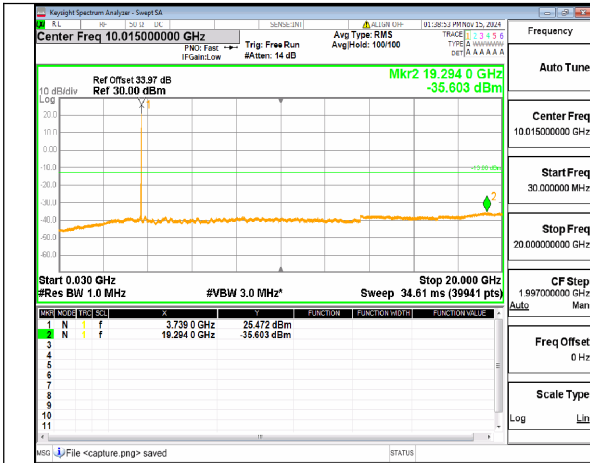

n77(3700-3980MHz) (30MHz-20GHz)
40M DFT-s-OFDM BPSK
Inner_1RB_Right Low