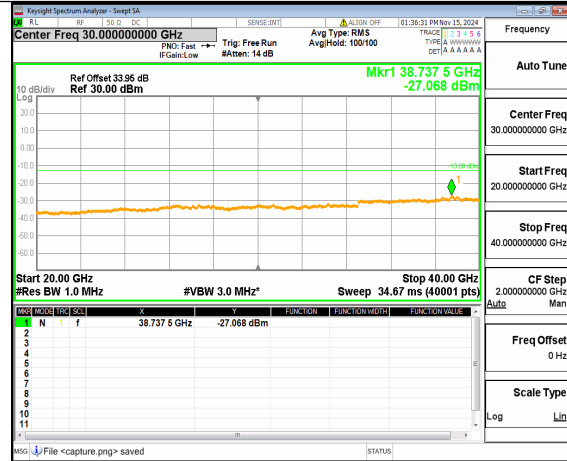

n77(3700-3980MHz) (20GHz-40GHz)
30M DFT-s-OFDM QPSK Inner_1RB_Left
High

n77(3700-3980MHz) (20GHz-40GHz)
30M DFT-s-OFDM QPSK
Inner_1RB_Right High