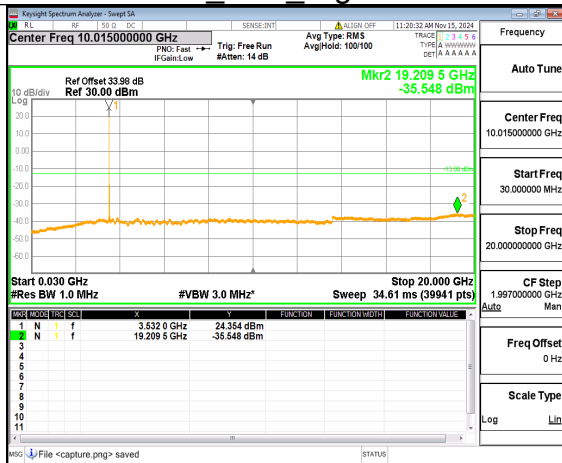

n77(3450-3550MHz) (30MHz-20GHz)
20M DFT-s-OFDM QPSK
Inner_1RB_Right Mid

n77(3450-3550MHz) (30MHz-20GHz)
20M DFT-s-OFDM BPSK Inner_1RB_Left
High