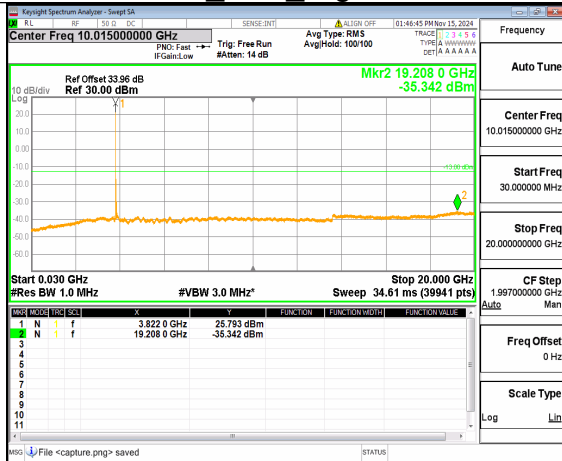

n77(3700-3980MHz) (30MHz-20GHz)
40M DFT-s-OFDM BPSK
Inner_1RB_Right Mid

n77(3700-3980MHz) (30MHz-20GHz)
40M DFT-s-OFDM QPSK
Inner_1RB_Left Mid