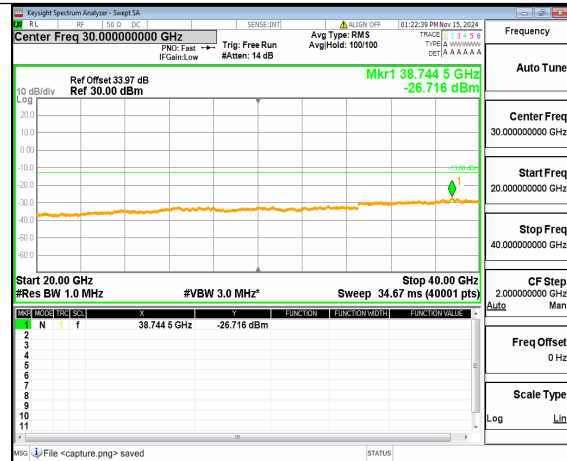

n77(3700-3980MHz) (20GHz-40GHz)
30M DFT-s-OFDM QPSK Inner_1RB_Left
Low

n77(3700-3980MHz) (20GHz-40GHz)
30M DFT-s-OFDM QPSK
Inner_1RB_Right Low