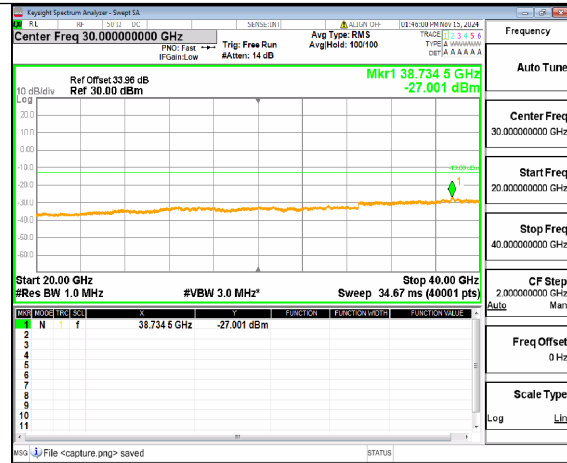

n77(3700-3980MHz) (20GHz-40GHz)
40M DFT-s-OFDM BPSK Inner_1RB_Left
Mid

n77(3700-3980MHz) (20GHz-40GHz)
40M DFT-s-OFDM BPSK
Inner_1RB_Right Mid