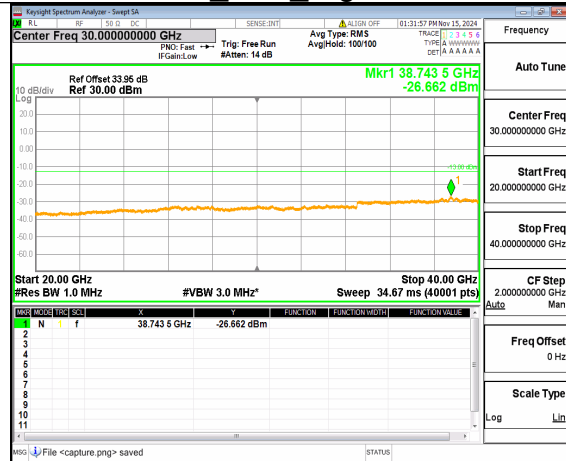

n77(3700-3980MHz) (20GHz-40GHz)
30M DFT-s-OFDM QPSK
Inner_1RB_Right Mid

n77(3700-3980MHz) (20GHz-40GHz)
30M DFT-s-OFDM BPSK Inner_1RB_Left
High