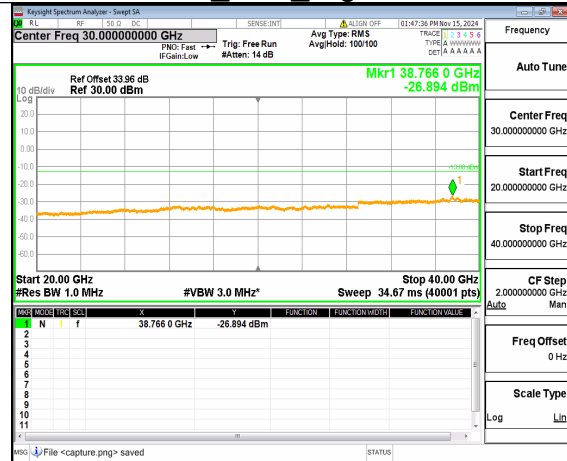

n77(3700-3980MHz) (20GHz-40GHz)
40M DFT-s-OFDM BPSK
Inner_1RB_Right Mid

n77(3700-3980MHz) (20GHz-40GHz)
40M DFT-s-OFDM QPSK Inner_1RB_Left
Mid