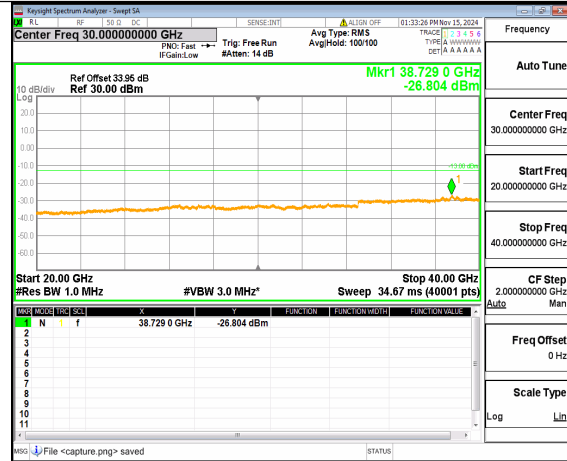

n77(3700-3980MHz) (20GHz-40GHz)
30M DFT-s-OFDM BPSK Inner_1RB_Left
High

n77(3700-3980MHz) (20GHz-40GHz)
30M DFT-s-OFDM BPSK
Inner_1RB_Right High