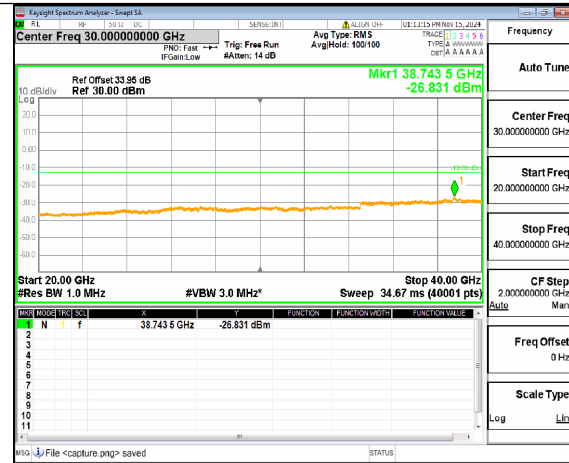

n77(3700-3980MHz) (20GHz-40GHz)
20M DFT-s-OFDM BPSK Inner_1RB_Left
High

n77(3700-3980MHz) (20GHz-40GHz)
20M DFT-s-OFDM BPSK
Inner_1RB_Right High