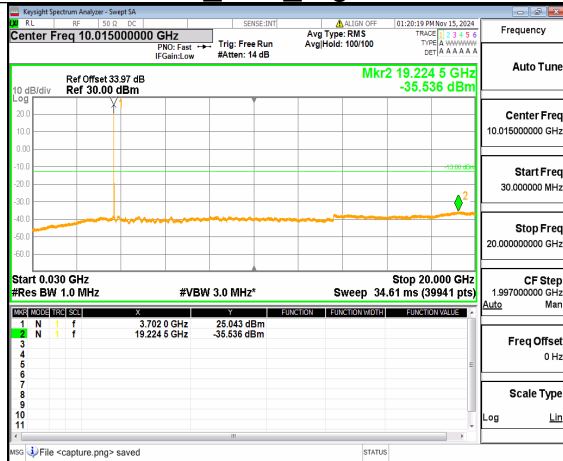

n77(3700-3980MHz) (30MHz-20GHz)
30M DFT-s-OFDM BPSK
Inner_1RB_Right Low

n77(3700-3980MHz) (30MHz-20GHz)
30M DFT-s-OFDM QPSK
Inner_1RB_Left Low