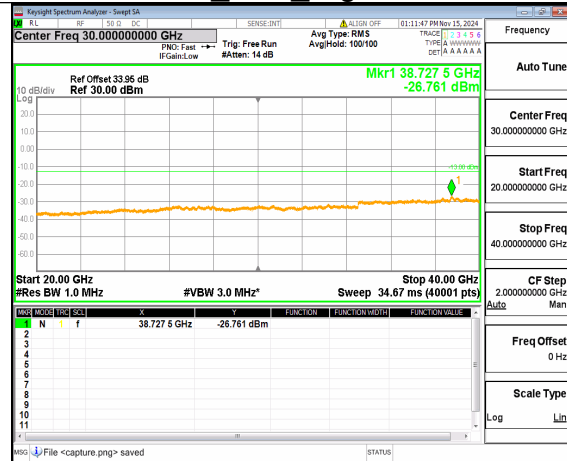

n77(3700-3980MHz) (20GHz-40GHz)
20M DFT-s-OFDM QPSK
Inner_1RB_Right Mid

n77(3700-3980MHz) (20GHz-40GHz)
20M DFT-s-OFDM BPSK Inner_1RB_Left
High