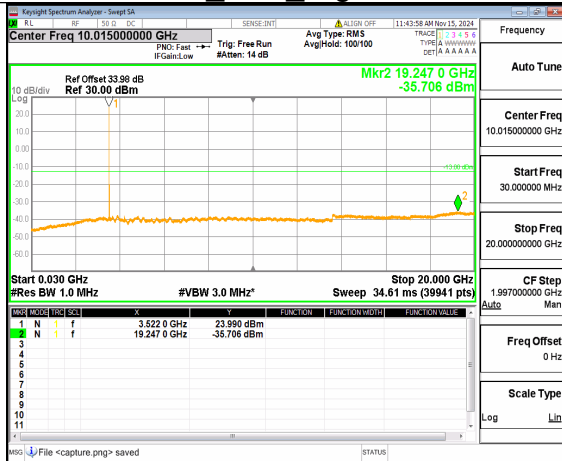

n77(3450-3550MHz) (30MHz-20GHz)
30M DFT-s-OFDM QPSK
Inner_1RB_Right Mid

n77(3450-3550MHz) (30MHz-20GHz)
30M DFT-s-OFDM BPSK Inner_1RB_Left
High