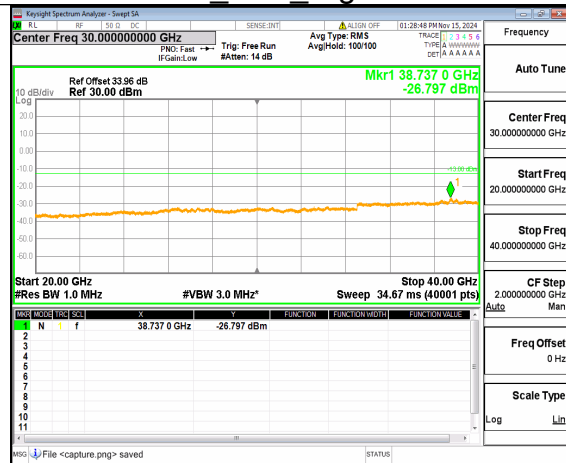

n77(3700-3980MHz) (20GHz-40GHz)
30M DFT-s-OFDM BPSK
Inner_1RB_Right Mid

n77(3700-3980MHz) (20GHz-40GHz)
30M DFT-s-OFDM QPSK Inner_1RB_Left
Mid