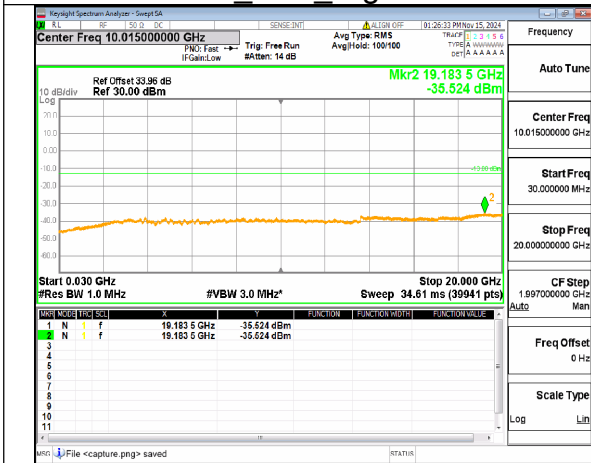

n77(3700-3980MHz) (30MHz-20GHz)
30M DFT-s-OFDM BPSK
Inner_1RB_Right Mid

n77(3700-3980MHz) (30MHz-20GHz)
30M DFT-s-OFDM QPSK
Inner_1RB_Left Mid