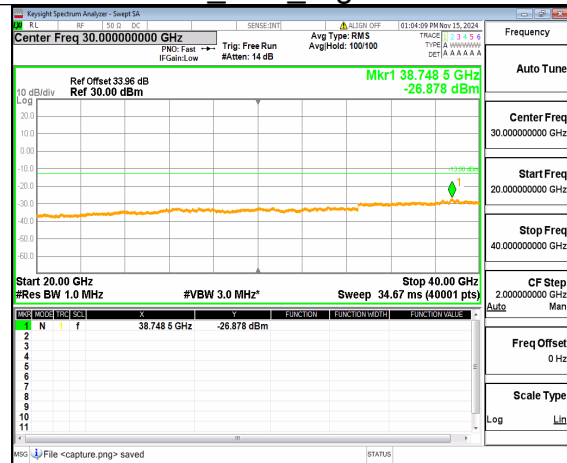

n77(3700-3980MHz) (20GHz-40GHz)
20M DFT-s-OFDM QPSK
Inner_1RB_Right Low

n77(3700-3980MHz) (20GHz-40GHz)
20M DFT-s-OFDM BPSK Inner_1RB_Left
Mid