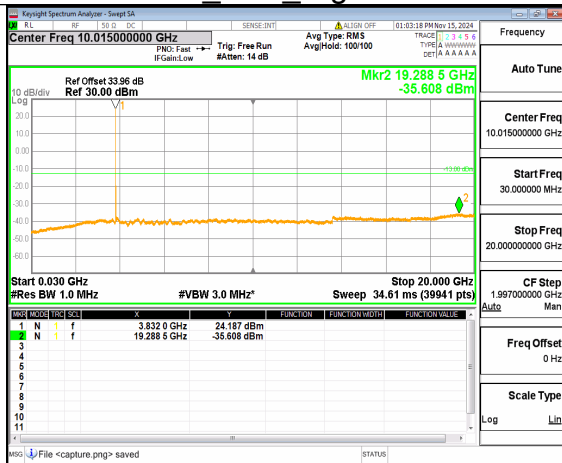

n77(3700-3980MHz) (30MHz-20GHz)
20M DFT-s-OFDM QPSK
Inner_1RB_Right Low

n77(3700-3980MHz) (30MHz-20GHz)
20M DFT-s-OFDM BPSK Inner_1RB_Left
Mid