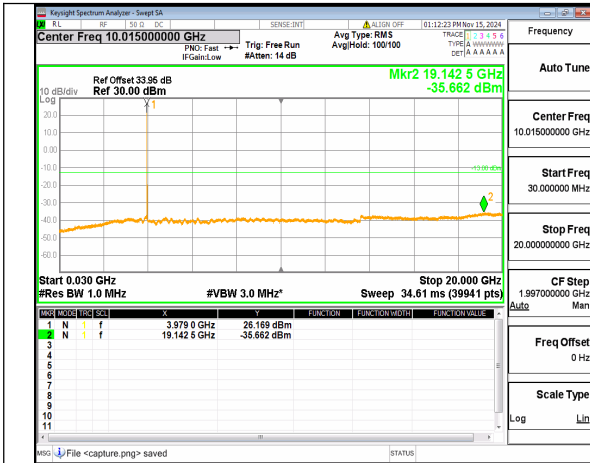

n77(3700-3980MHz) (30MHz-20GHz)
20M DFT-s-OFDM BPSK
Inner_1RB_Right High