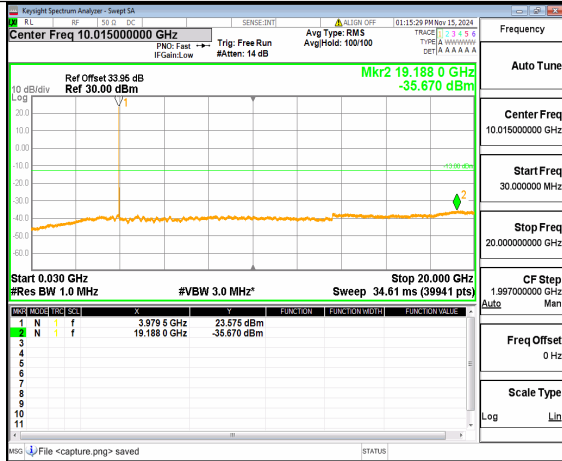

n77(3700-3980MHz) (30MHz-20GHz)
20M DFT-s-OFDM QPSK
Inner_1RB_Right High