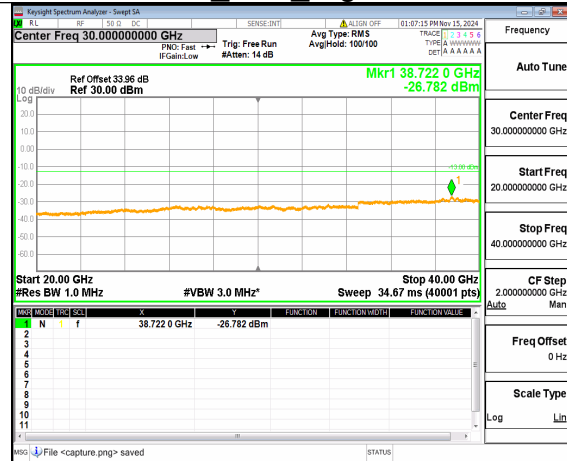

n77(3700-3980MHz) (20GHz-40GHz)
20M DFT-s-OFDM BPSK
Inner_1RB_Right Mid

n77(3700-3980MHz) (20GHz-40GHz)
20M DFT-s-OFDM QPSK Inner_1RB_Left
Mid