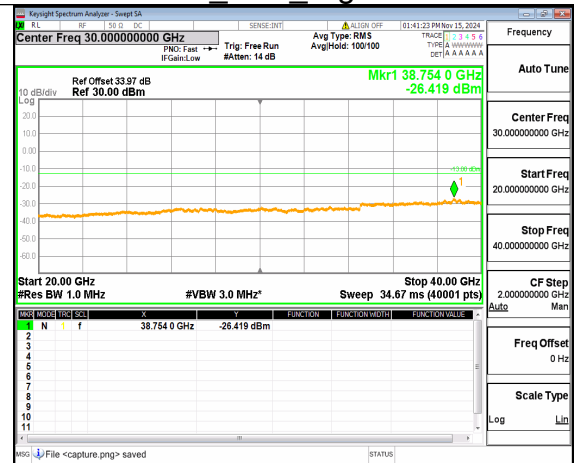

n77(3700-3980MHz) (20GHz-40GHz)
40M DFT-s-OFDM BPSK
Inner_1RB_Right Low

n77(3700-3980MHz) (20GHz-40GHz)
40M DFT-s-OFDM QPSK Inner_1RB_Left
Low