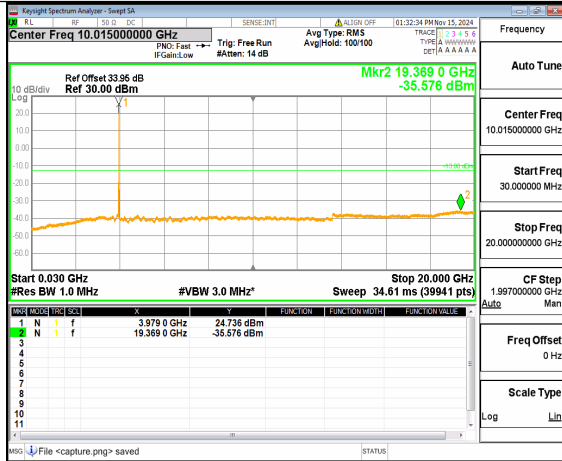

n77(3700-3980MHz) (30MHz-20GHz)
30M DFT-s-OFDM BPSK
Inner_1RB_Right High