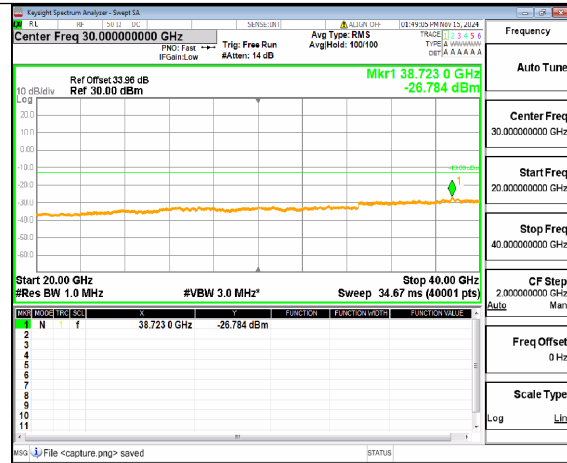

n77(3700-3980MHz) (20GHz-40GHz)
40M DFT-s-OFDM QPSK Inner_1RB_Left
Mid

n77(3700-3980MHz) (20GHz-40GHz)
40M DFT-s-OFDM QPSK
Inner_1RB_Right Mid