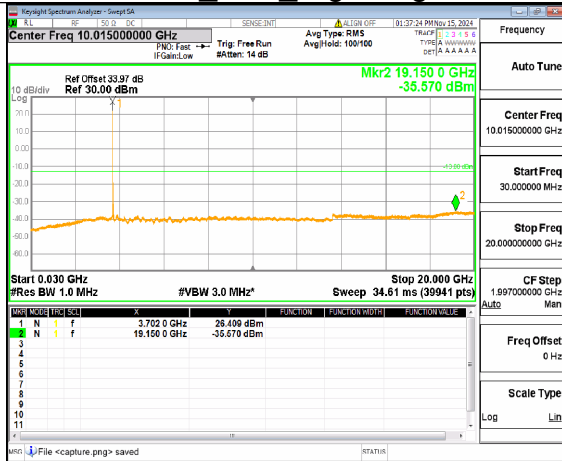

n77(3700-3980MHz) (30MHz-20GHz)
30M DFT-s-OFDM QPSK
Inner_1RB_Right High

n77(3700-3980MHz) (30MHz-20GHz)
40M DFT-s-OFDM BPSK Inner_1RB_Left
Low