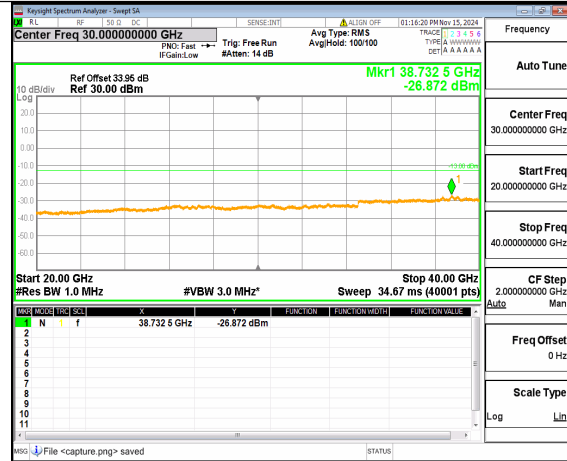

n77(3700-3980MHz) (20GHz-40GHz)
20M DFT-s-OFDM QPSK Inner_1RB_Left
High

n77(3700-3980MHz) (20GHz-40GHz)
20M DFT-s-OFDM QPSK
Inner_1RB_Right High