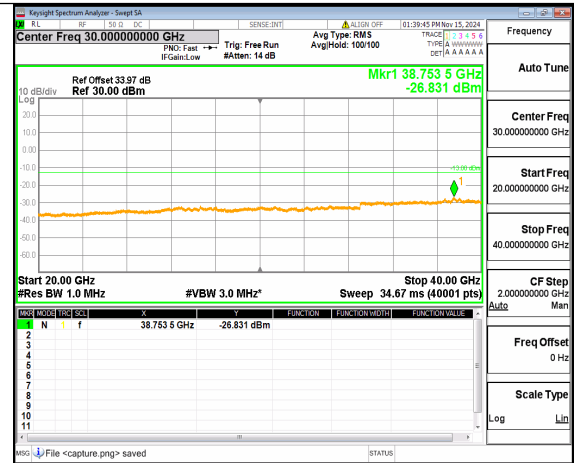

n77(3700-3980MHz) (20GHz-40GHz)
40M DFT-s-OFDM BPSK Inner_1RB_Left
Low

n77(3700-3980MHz) (20GHz-40GHz)
40M DFT-s-OFDM BPSK
Inner_1RB_Right Low