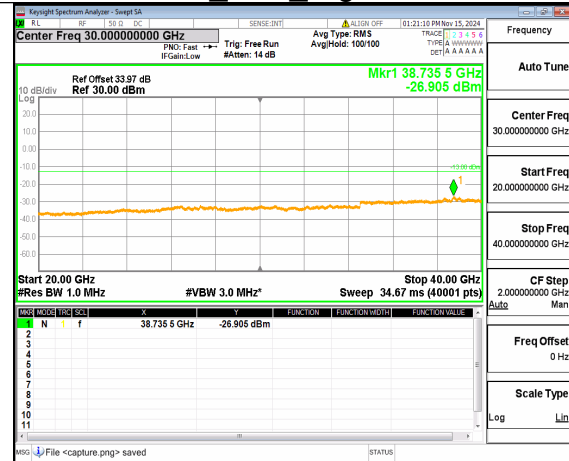

n77(3700-3980MHz) (20GHz-40GHz)
30M DFT-s-OFDM BPSK
Inner_1RB_Right Low

n77(3700-3980MHz) (20GHz-40GHz)
30M DFT-s-OFDM QPSK Inner_1RB_Left
Low