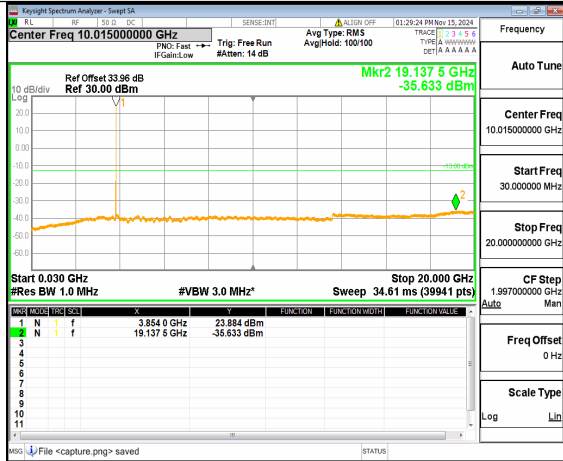

n77(3700-3980MHz) (30MHz-20GHz)
30M DFT-s-OFDM QPSK
Inner_1RB_Right Mid