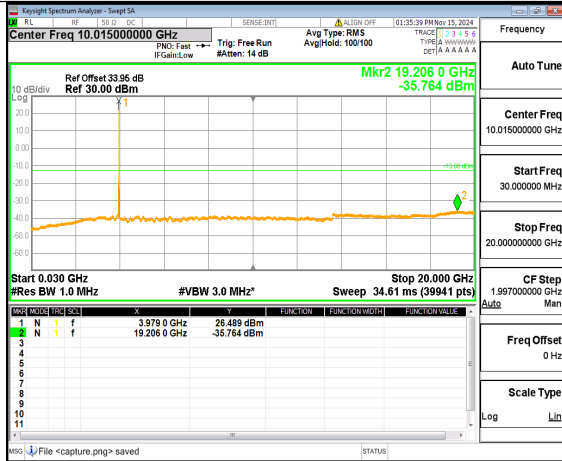

n77(3700-3980MHz) (30MHz-20GHz)
30M DFT-s-OFDM QPSK
Inner_1RB_Right High