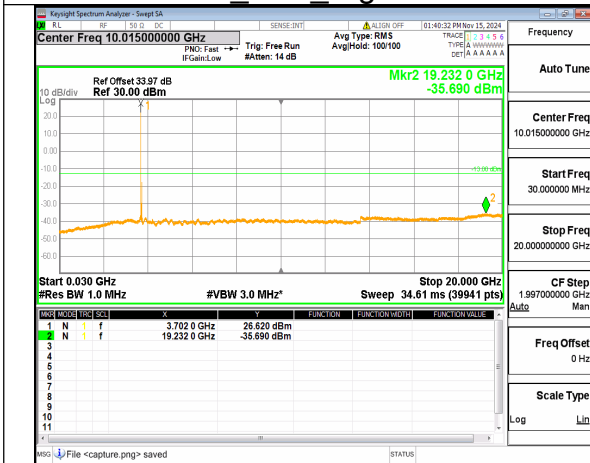

n77(3700-3980MHz) (30MHz-20GHz)
40M DFT-s-OFDM BPSK
Inner_1RB_Right Low

n77(3700-3980MHz) (30MHz-20GHz)
40M DFT-s-OFDM QPSK
Inner_1RB_Left Low