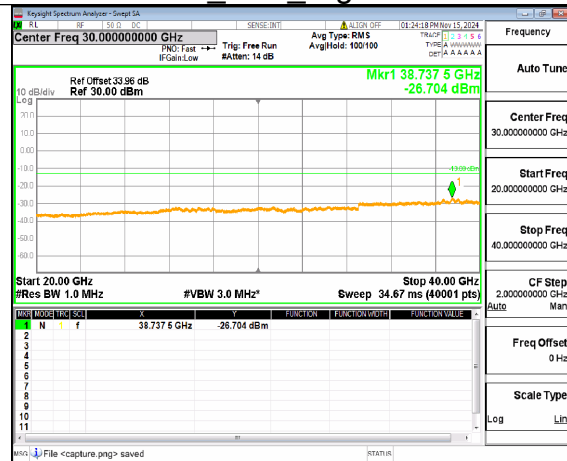

n77(3700-3980MHz) (20GHz-40GHz)
30M DFT-s-OFDM QPSK
Inner_1RB_Right Low

n77(3700-3980MHz) (20GHz-40GHz)
30M DFT-s-OFDM BPSK Inner_1RB_Left
Mid