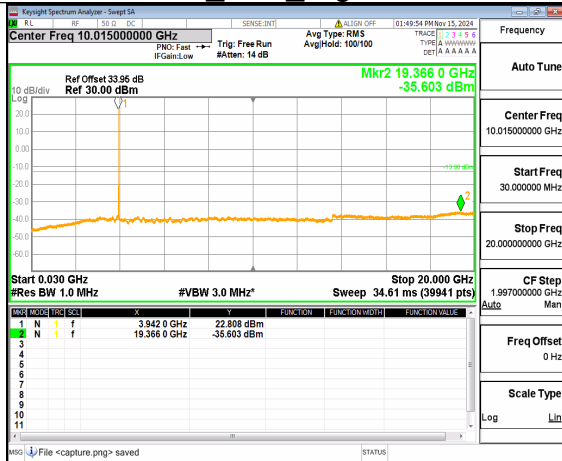

n77(3700-3980MHz) (30MHz-20GHz)
40M DFT-s-OFDM QPSK
Inner_1RB_Right Mid

n77(3700-3980MHz) (30MHz-20GHz)
40M DFT-s-OFDM BPSK Inner_1RB_Left
High