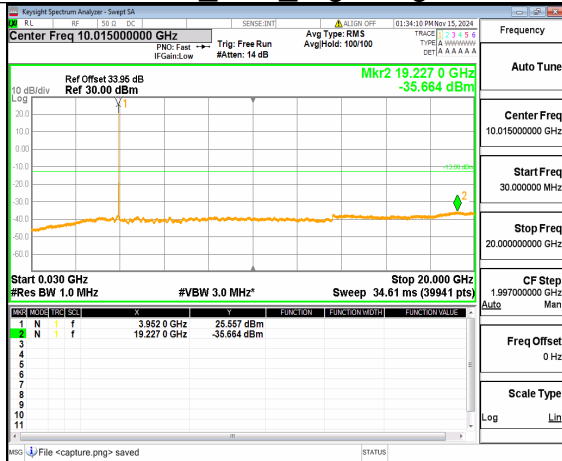

n77(3700-3980MHz) (30MHz-20GHz)
30M DFT-s-OFDM BPSK
Inner_1RB_Right High

n77(3700-3980MHz) (30MHz-20GHz)
30M DFT-s-OFDM QPSK
Inner_1RB_Left High