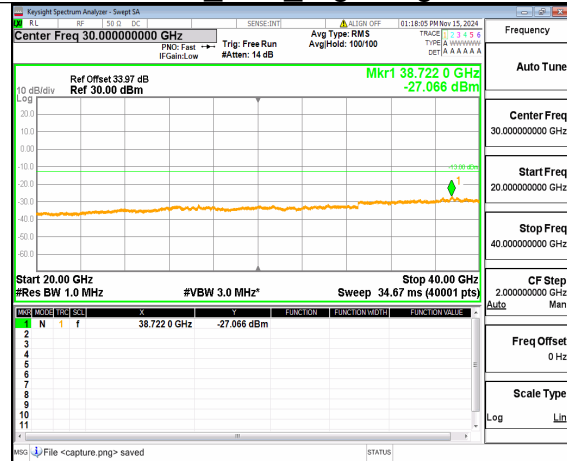

n77(3700-3980MHz) (20GHz-40GHz)
20M DFT-s-OFDM QPSK
Inner_1RB_Right High

n77(3700-3980MHz) (20GHz-40GHz)
30M DFT-s-OFDM BPSK Inner_1RB_Left
Low