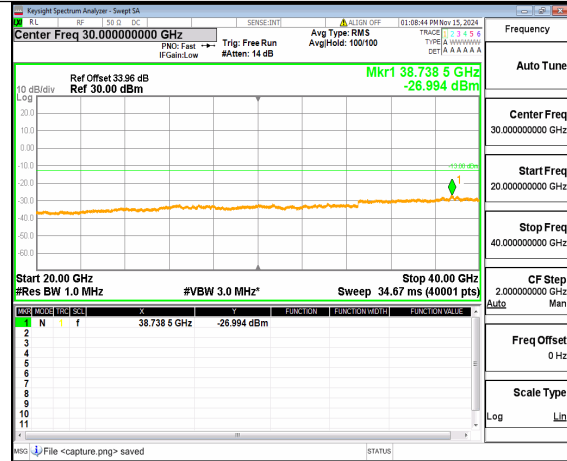

n77(3700-3980MHz) (20GHz-40GHz)
20M DFT-s-OFDM QPSK Inner_1RB_Left
Mid

n77(3700-3980MHz) (20GHz-40GHz)
20M DFT-s-OFDM QPSK
Inner_1RB_Right Mid