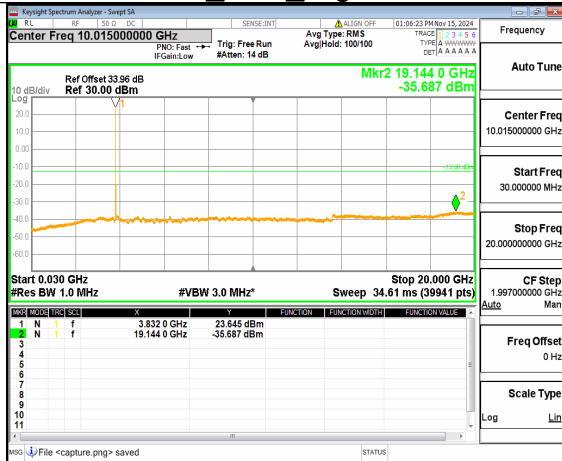

n77(3700-3980MHz) (30MHz-20GHz)
20M DFT-s-OFDM BPSK
Inner_1RB_Right Mid

n77(3700-3980MHz) (30MHz-20GHz)
20M DFT-s-OFDM QPSK
Inner_1RB_Left Mid