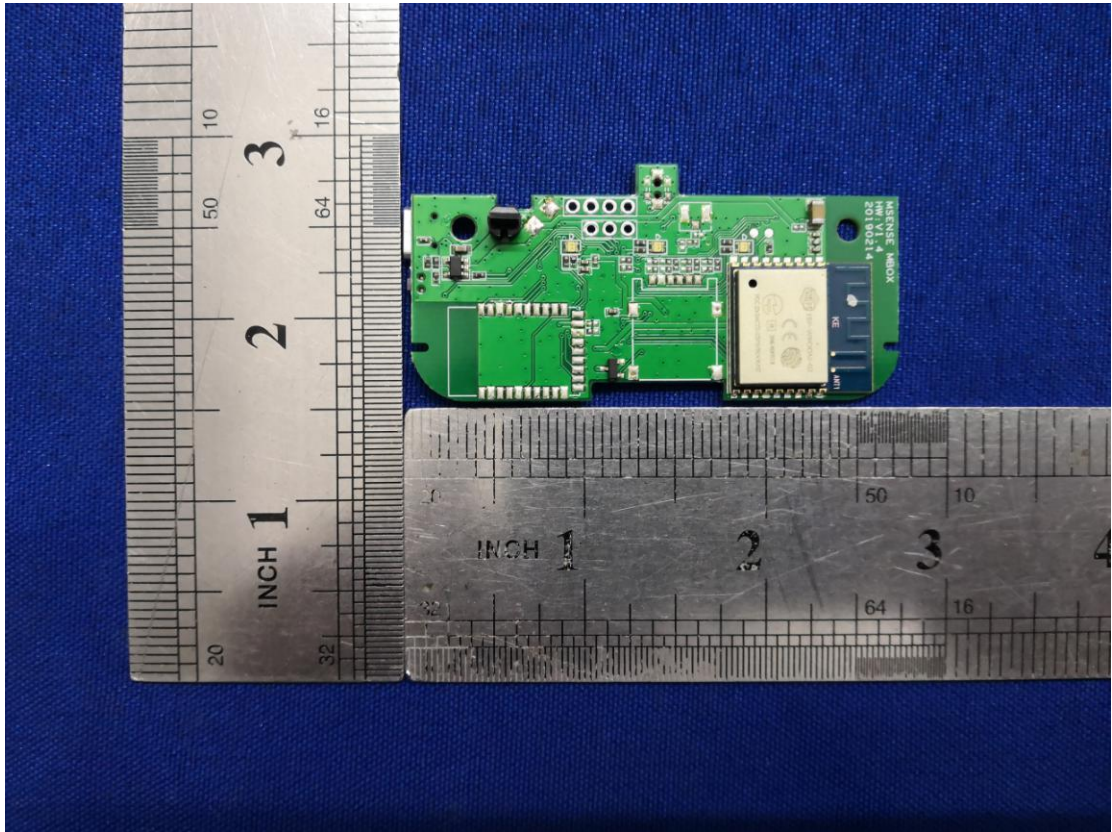

Internal photographs

FCC ID: 2AUH7-MBOX-110C

WIFI: PCB antenna