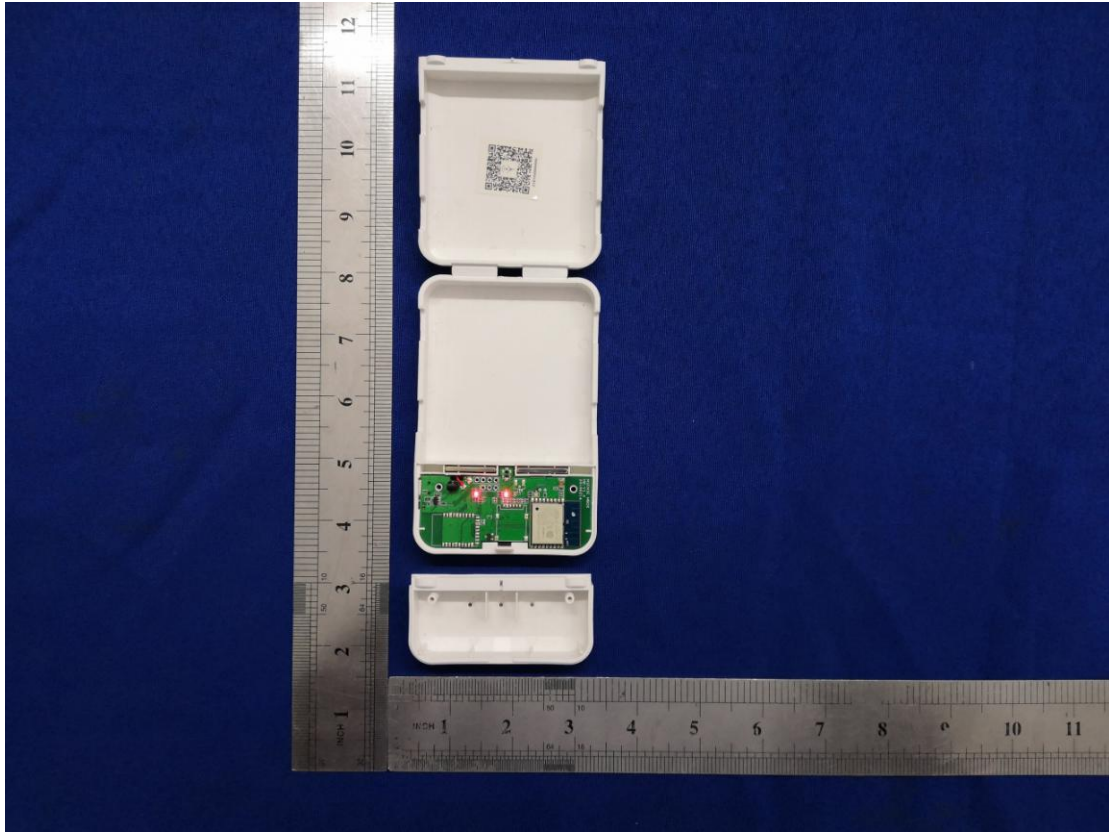

Internal photographs

FCC ID: 2AUH7-MBOX-110C

WIFI: PCB antenna