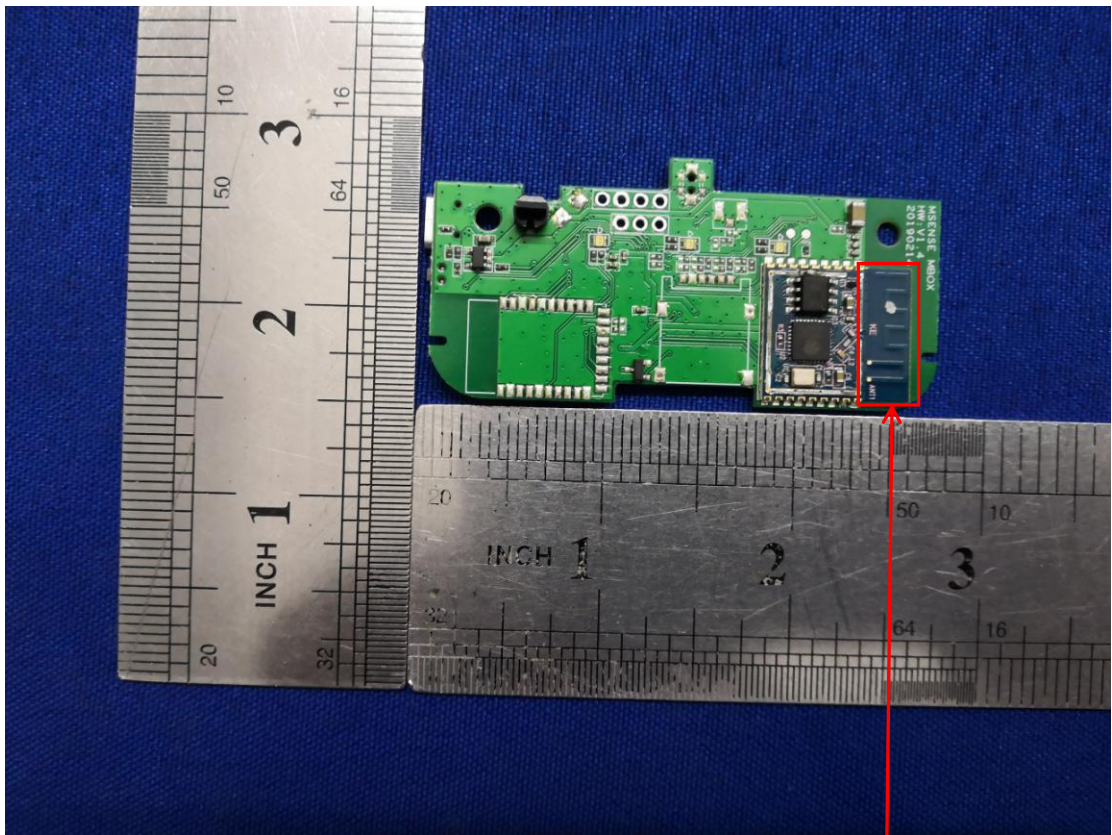

Internal photographs

FCC ID: 2AUH7-MBOX-110C

WIFI: PCB antenna