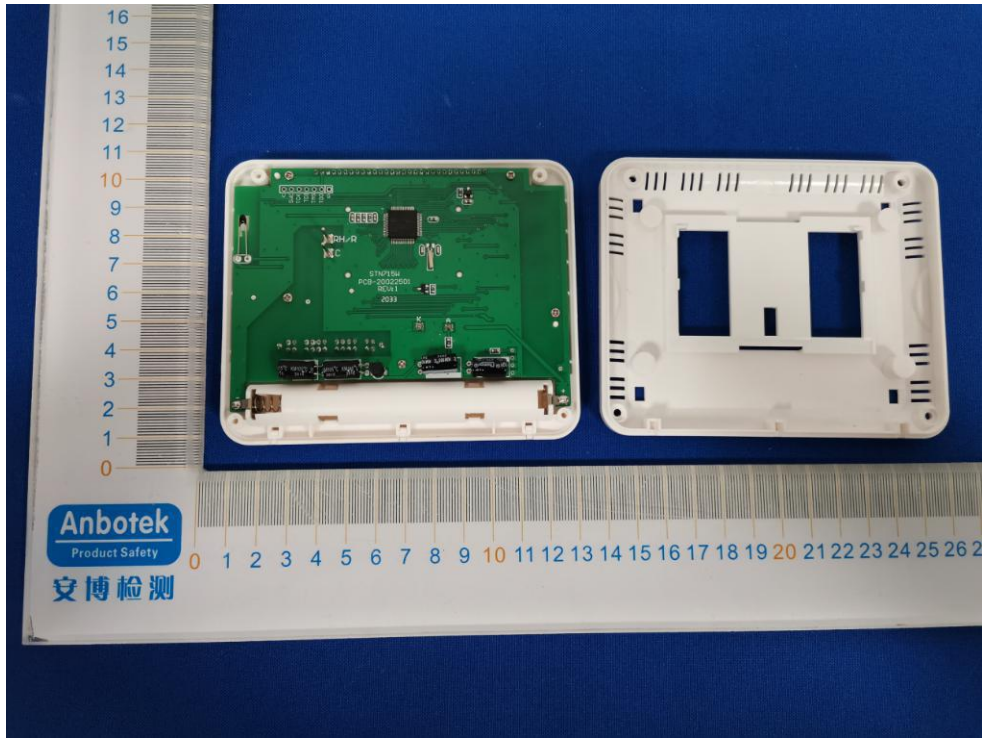

FCC ID: 2AUDN-STN715W

PCB Antenna