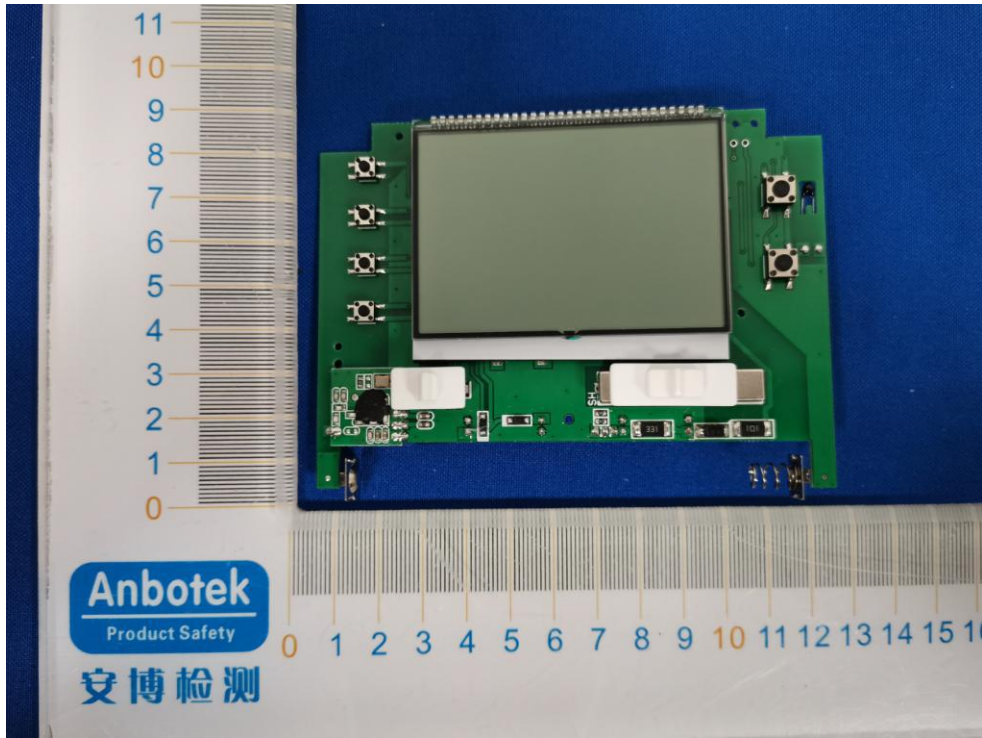

FCC ID: 2AUDN-STN715W

PCB Antenna