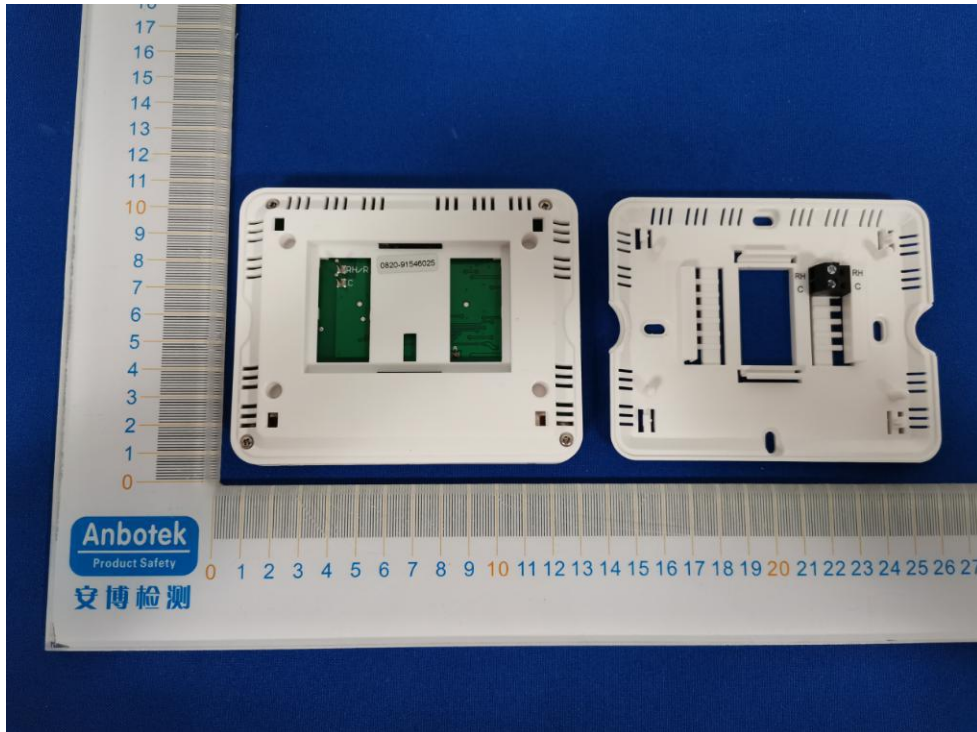

FCC ID: 2AUDN-STN715W

PCB Antenna