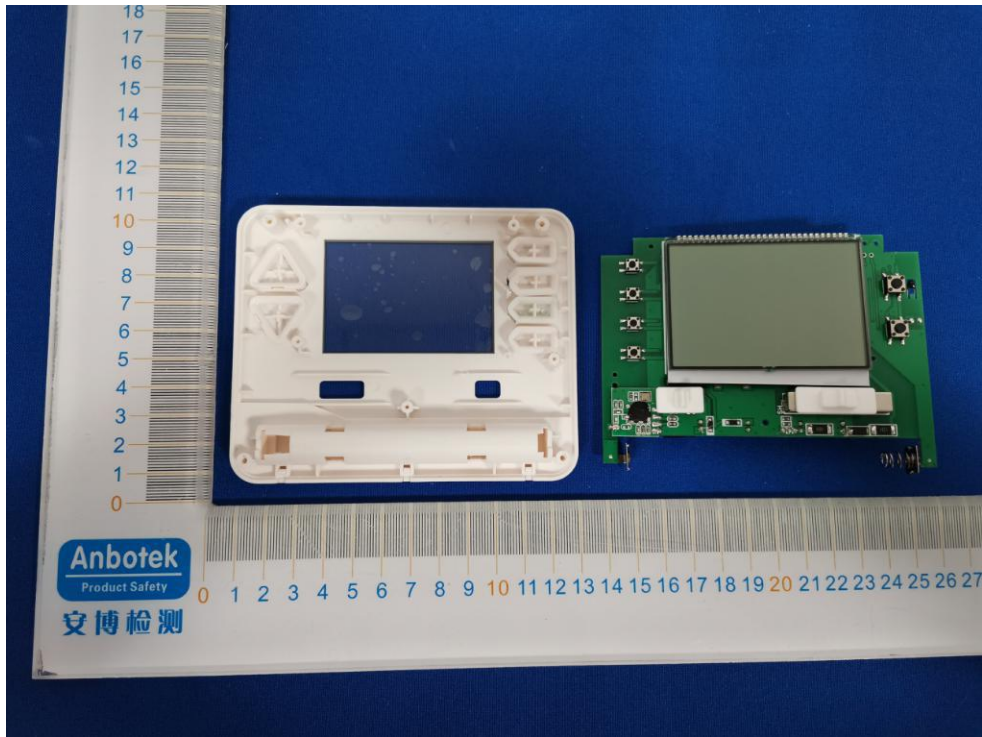

FCC ID: 2AUDN-STN715W

PCB Antenna