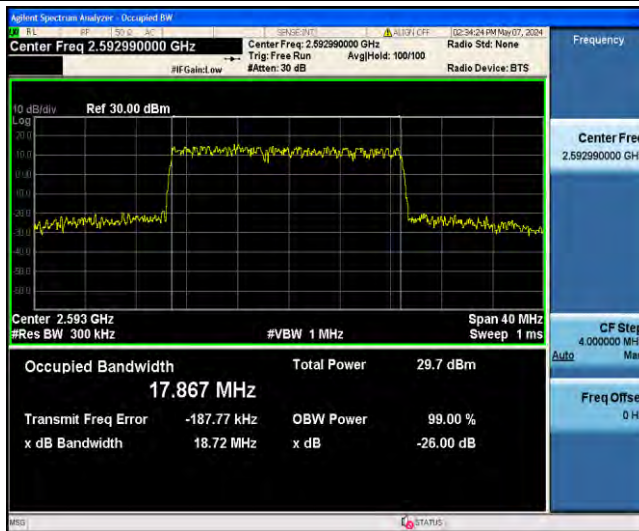

1-N41-PC2-30-20-M-2-DFT-PI2BPSK-Outer_Full-50@0-Ant31-17.849-18.84-≤20-PASS

1-N41-PC2-30-20-M-3-DFT-16QAM-Outer_Full-50@0-Ant31-17.867-18.72-≤20-PASS