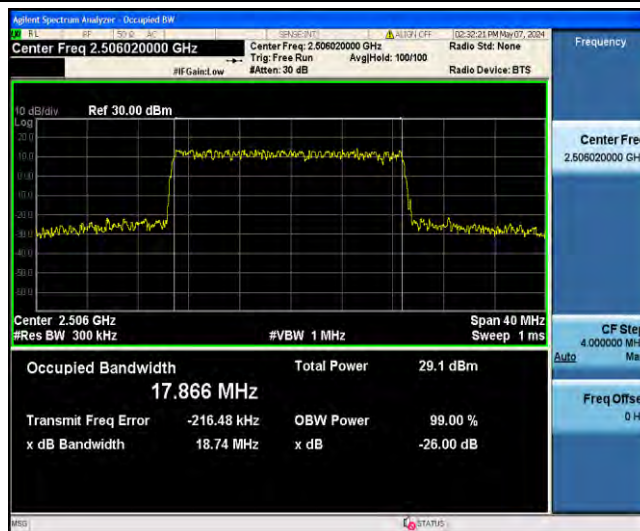

1-N41-PC2-30-20-L-3-DFT-16QAM-Outer_Full-50@0-Ant31-17.908-18.82-≤20-PASS

1-N41-PC2-30-20-L-4-DFT-64QAM-Outer_Full-50@0-Ant31-17.866-18.74-≤20-PASS