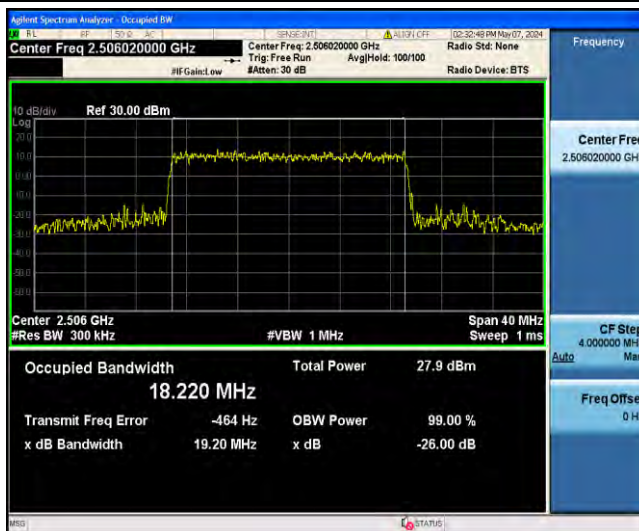

1-N41-PC2-30-20-L-6-CP-QPSK-Outer_Full-51@0-Ant31-18.220-19.03-<20-PASS

1-N41-PC2-30-20-L-7-CP-16QAM-Outer_Full-51@0-Ant31-18.220-19.20-<20-PASS