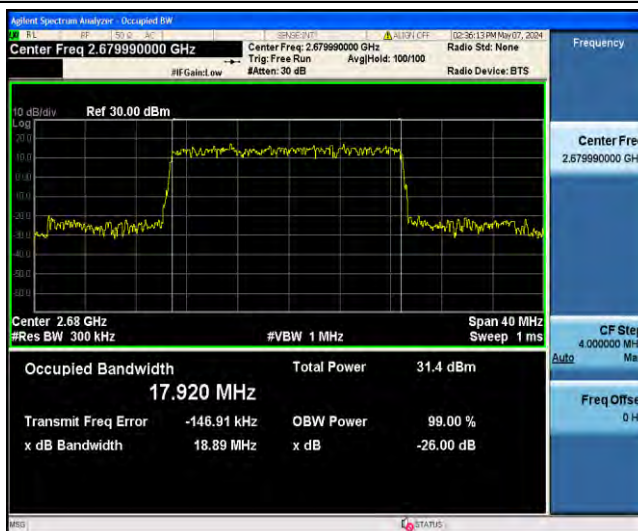

1-N41-PC2-30-20-H-2-DFT-PI2BPSK-Outer_Full-50@0-Ant31-17.920-18.89-≤20-PASS