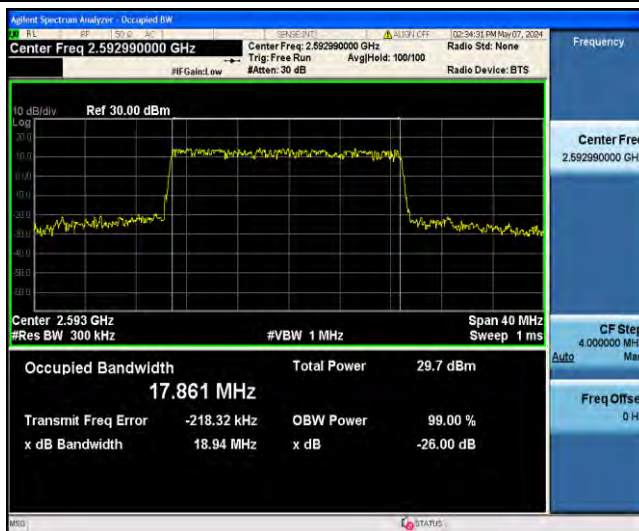

1-N41-PC2-30-20-M-4-DFT-64QAM-Outer_Full-50@0-Ant31-17.861-18.94-≤20-PASS