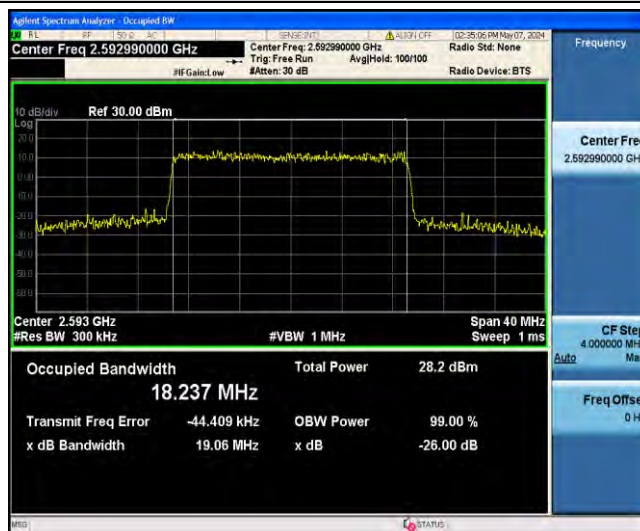

1-N41-PC2-30-20-M-7-CP-16QAM-Outer_Full-51@0-Ant31-18.256-19.04-≤20-PASS

1-N41-PC2-30-20-M-8-CP-64QAM-Outer_Full-51@0-Ant31-18.237-19.06-≤20-PASS