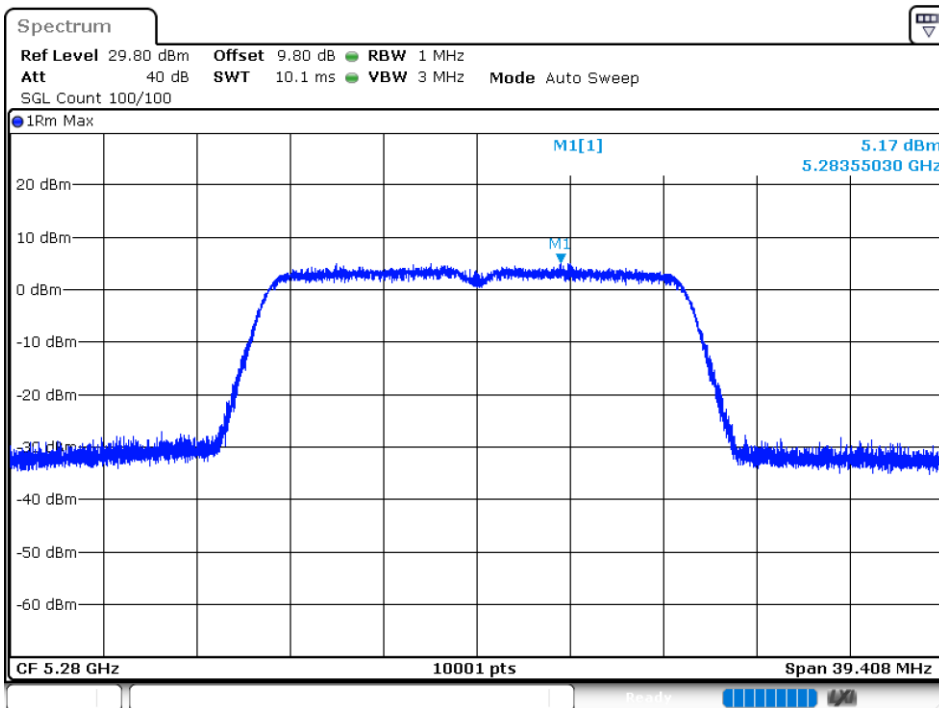

PSD NVNT 802.11ac20 5280MHz Ant 1

PSD NVNT 802.11ac20 5320MHz Ant 1

PSD NVNT 802.11ac20 5260MHz Ant 2

PSD NVNT 802.11ac20 5280MHz Ant 2

PSD NVNT 802.11ac20 5320MHz Ant 2

PSD NVNT 802.11ac40 5270MHz Ant 1

PSD NVNT 802.11ac40 5310MHz Ant 1