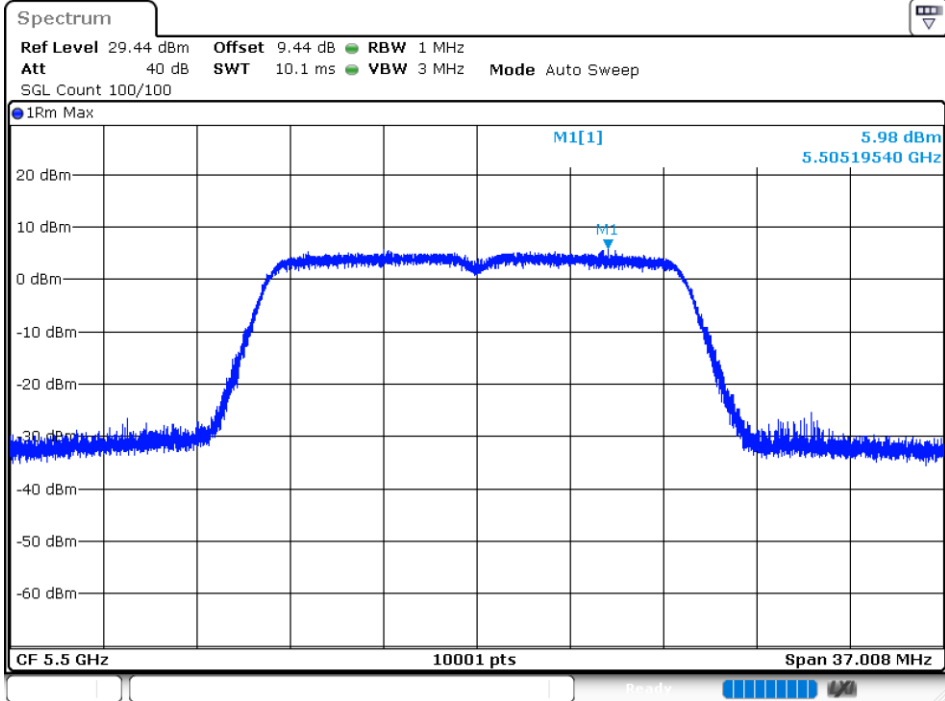

PSD NVNT 802.11a 5500MHz Ant 1