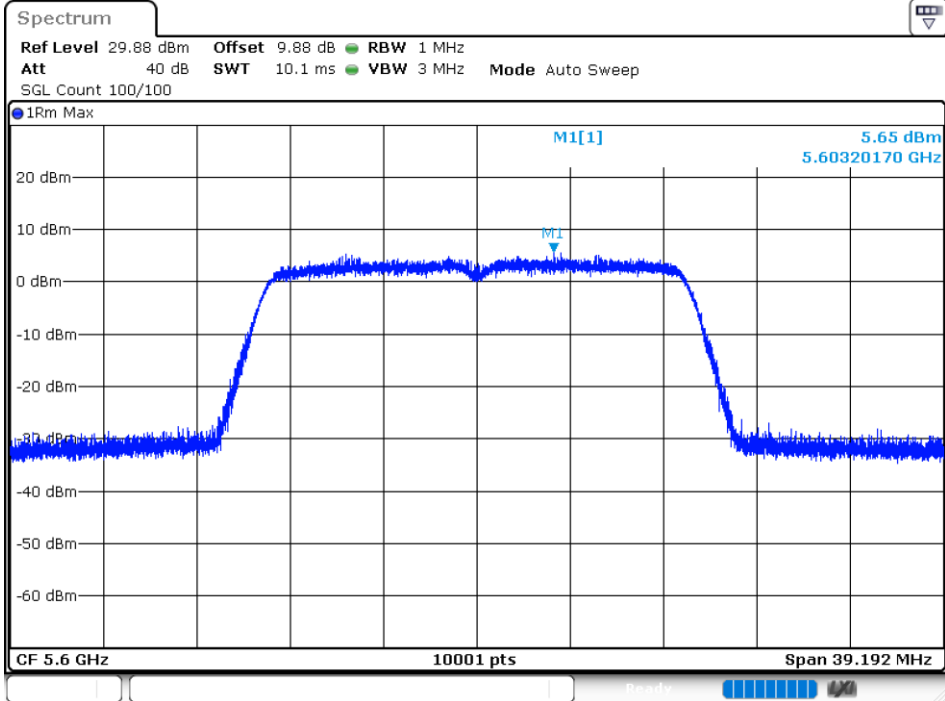

PSD NVNT 802.11ac80 5610MHz Ant 2

PSD NVNT 802.11n(HT20) 5500MHz Ant 1

PSD NVNT 802.11n(HT20) 5600MHz Ant 1

PSD NVNT 802.11n(HT20) 5700MHz Ant 1

PSD NVNT 802.11n(HT20) 5500MHz Ant 2

PSD NVNT 802.11n(HT20) 5600MHz Ant 2