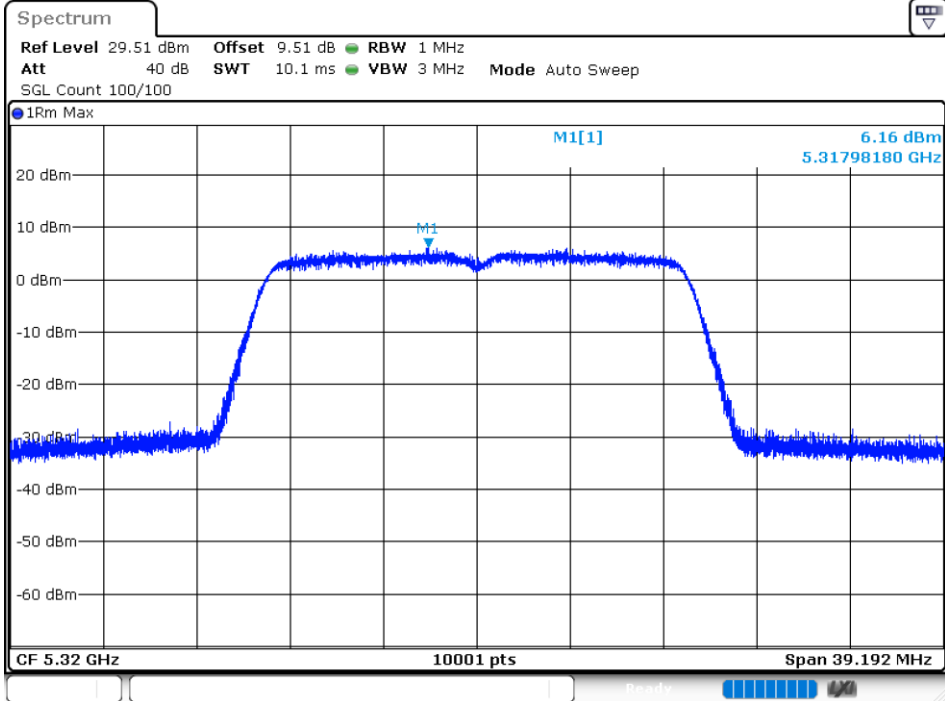

PSD NVNT 802.11ac20 5280MHz Ant 1

PSD NVNT 802.11ac20 5320MHz Ant 1

PSD NVNT 802.11ac20 5260MHz Ant 2

PSD NVNT 802.11ac20 5280MHz Ant 2

PSD NVNT 802.11ac20 5320MHz Ant 2

PSD NVNT 802.11ac40 5270MHz Ant 1

PSD NVNT 802.11ac40 5310MHz Ant 1