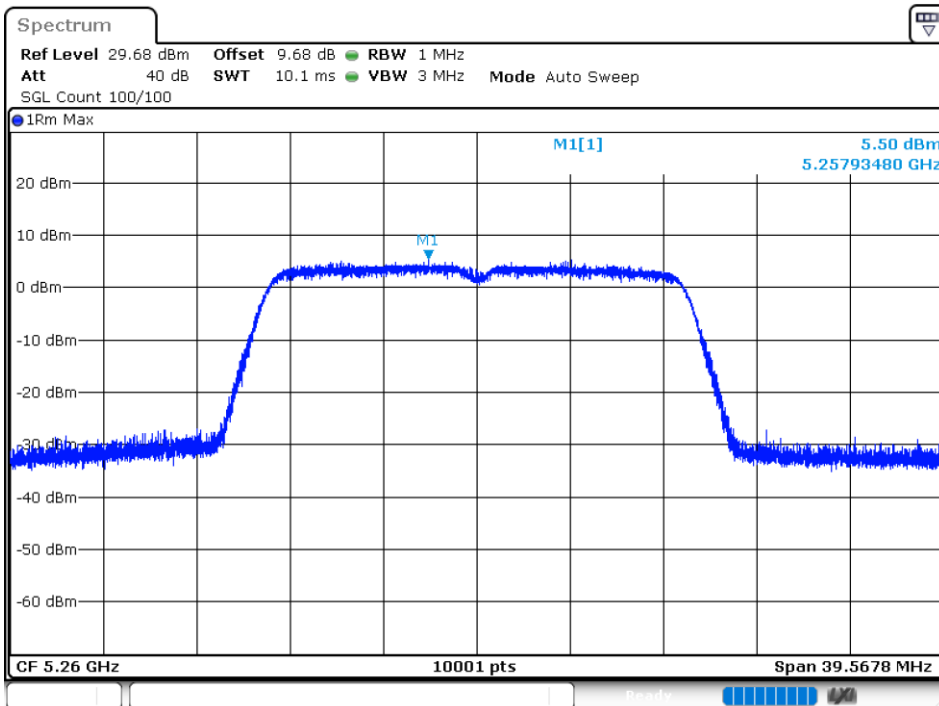

PSD NVNT 802.11ac20 5260MHz Ant 2