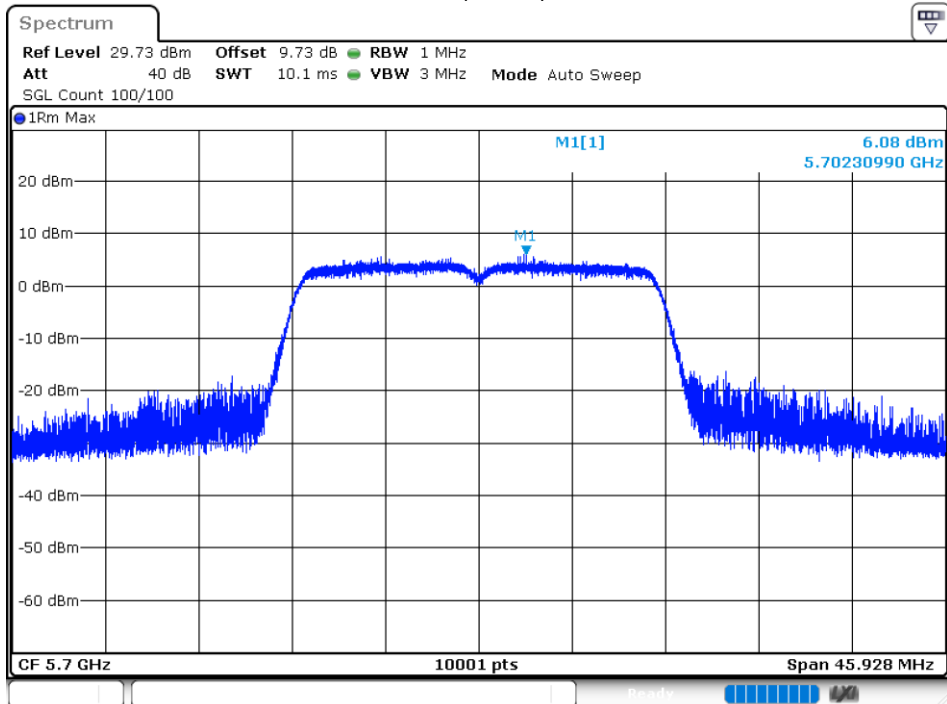

PSD NVNT 802.11ac80 5610MHz Ant 2

PSD NVNT 802.11n(HT20) 5500MHz Ant 1

PSD NVNT 802.11n(HT20) 5600MHz Ant 1

PSD NVNT 802.11n(HT20) 5700MHz Ant 1

PSD NVNT 802.11n(HT20) 5500MHz Ant 2

PSD NVNT 802.11n(HT20) 5600MHz Ant 2

PSD NVNT 802.11n(HT20) 5700MHz Ant 2

PSD NVNT 802.11n(HT40) 5510MHz Ant 1

PSD NVNT 802.11n(HT40) 5590MHz Ant 1

PSD NVNT 802.11n(HT40) 5670MHz Ant 1

PSD NVNT 802.11n(HT40) 5510MHz Ant 2

PSD NVNT 802.11n(HT40) 5590MHz Ant 2