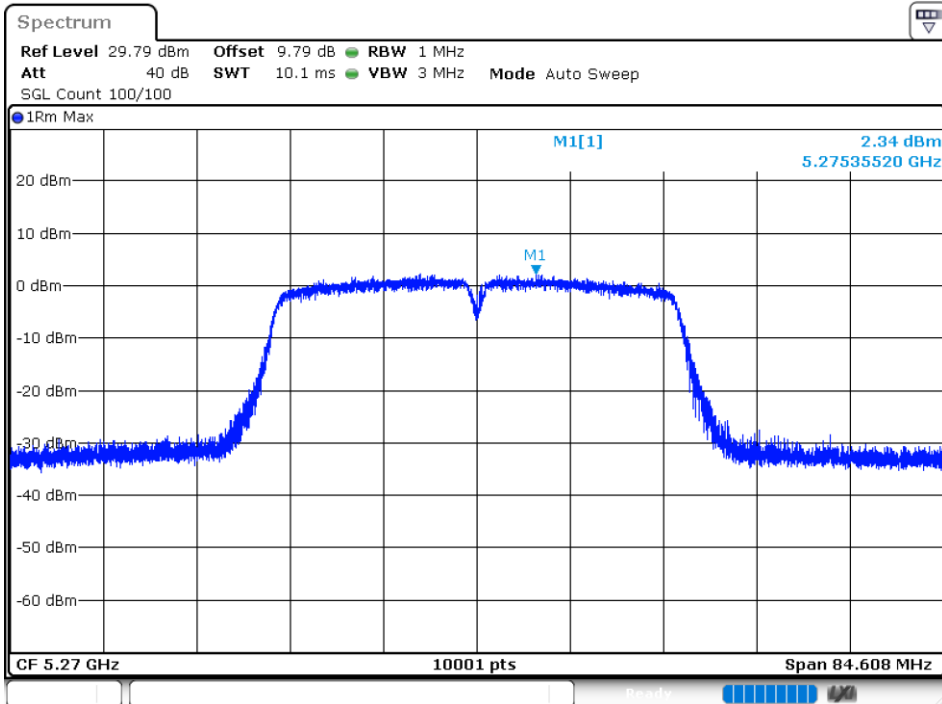

PSD NVNT 802.11n(HT20) 5320MHz Ant 1

PSD NVNT 802.11n(HT20) 5260MHz Ant 2

PSD NVNT 802.11n(HT20) 5280MHz Ant 2

PSD NVNT 802.11n(HT20) 5320MHz Ant 2

PSD NVNT 802.11n(HT40) 5270MHz Ant 1

PSD NVNT 802.11n(HT40) 5310MHz Ant 1