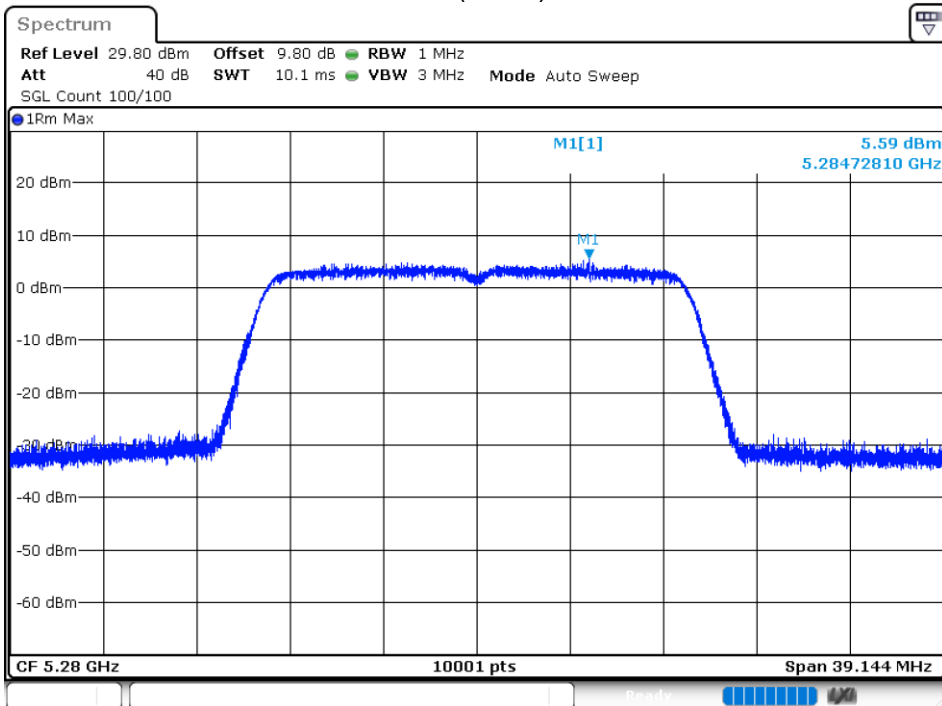

PSD NVNT 802.11n(HT20) 5280MHz Ant 2