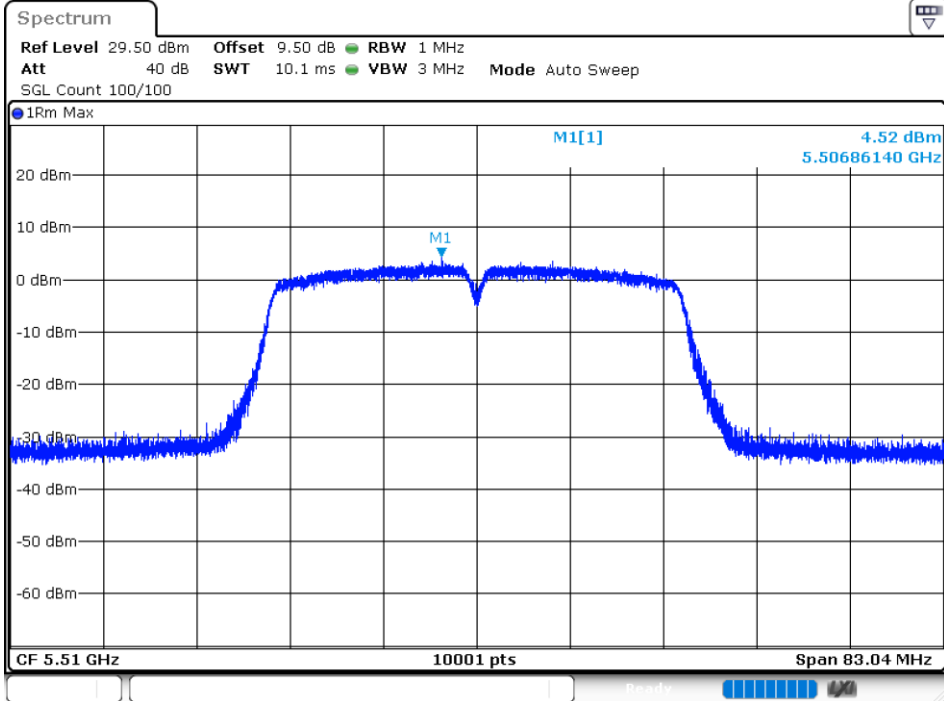

PSD NVNT 802.11n(HT40) 5510MHz Ant 1