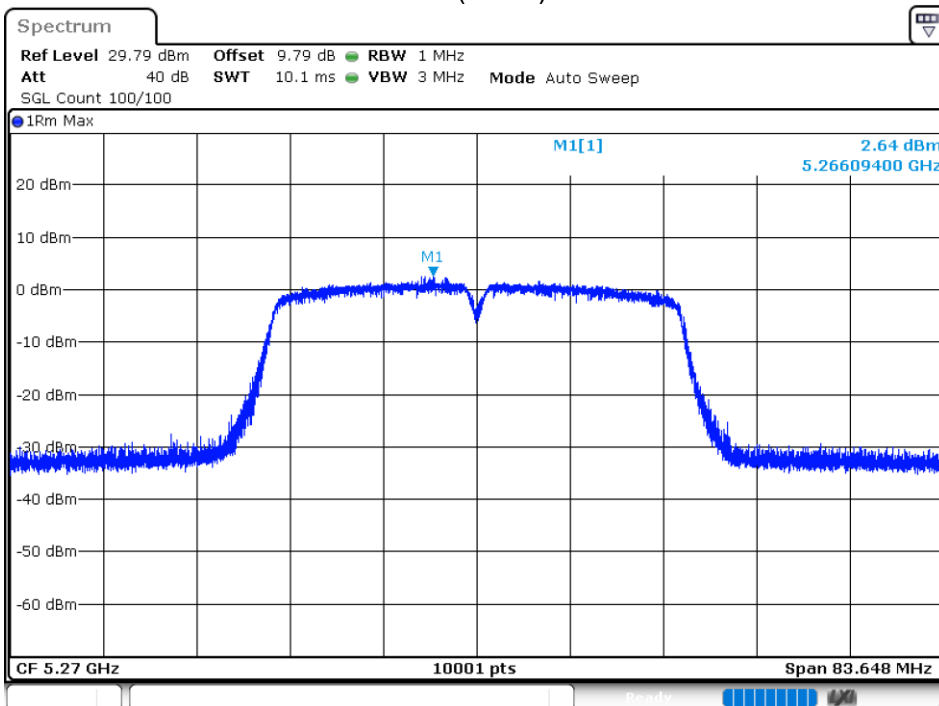

PSD NVNT 802.11n(HT40) 5270MHz Ant 2