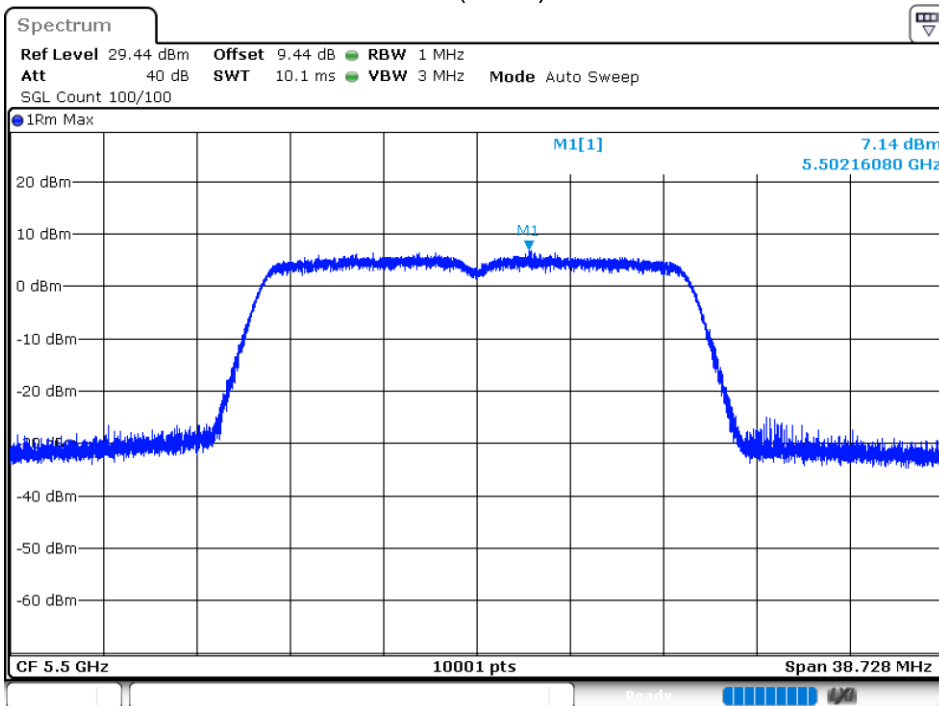

PSD NVNT 802.11ac40 5670MHz Ant 1

PSD NVNT 802.11ac40 5510MHz Ant 2

PSD NVNT 802.11ac40 5590MHz Ant 2

PSD NVNT 802.11ac40 5670MHz Ant 2

PSD NVNT 802.11ac80 5530MHz Ant 1

PSD NVNT 802.11ac80 5610MHz Ant 1

PSD NVNT 802.11ac80 5530MHz Ant 2

PSD NVNT 802.11ac80 5610MHz Ant 2

PSD NVNT 802.11n(HT20) 5500MHz Ant 1

PSD NVNT 802.11n(HT20) 5600MHz Ant 1

PSD NVNT 802.11n(HT20) 5700MHz Ant 1

PSD NVNT 802.11n(HT20) 5500MHz Ant 2

PSD NVNT 802.11n(HT20) 5600MHz Ant 2