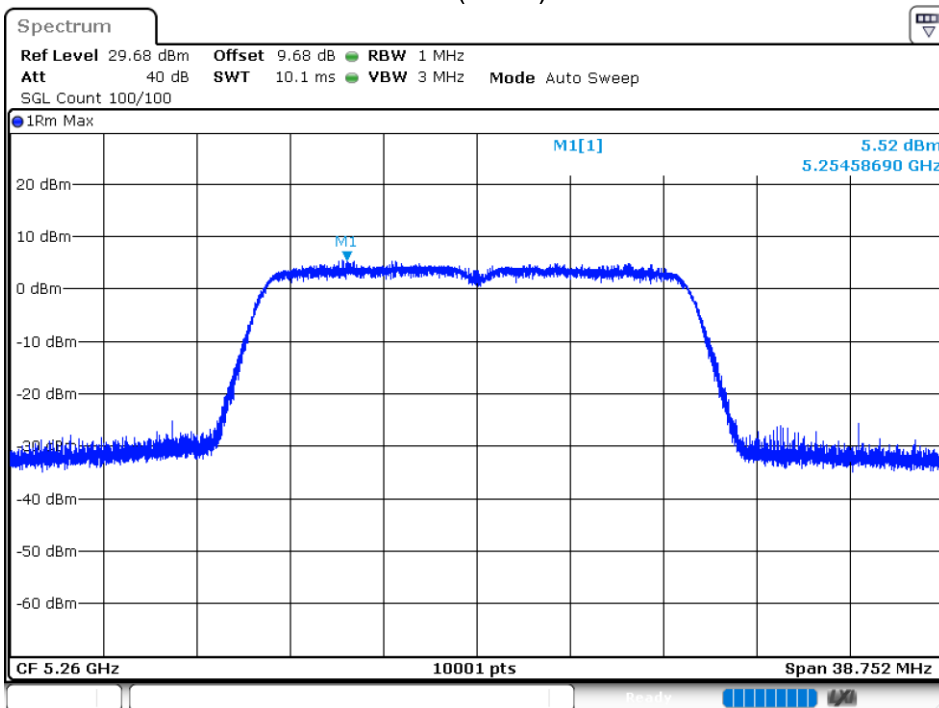

PSD NVNT 802.11ac40 5270MHz Ant 2

PSD NVNT 802.11ac40 5310MHz Ant 2

PSD NVNT 802.11ac80 5290MHz Ant 1

PSD NVNT 802.11ac80 5290MHz Ant 2

PSD NVNT 802.11n(HT20) 5260MHz Ant 1

PSD NVNT 802.11n(HT20) 5280MHz Ant 1