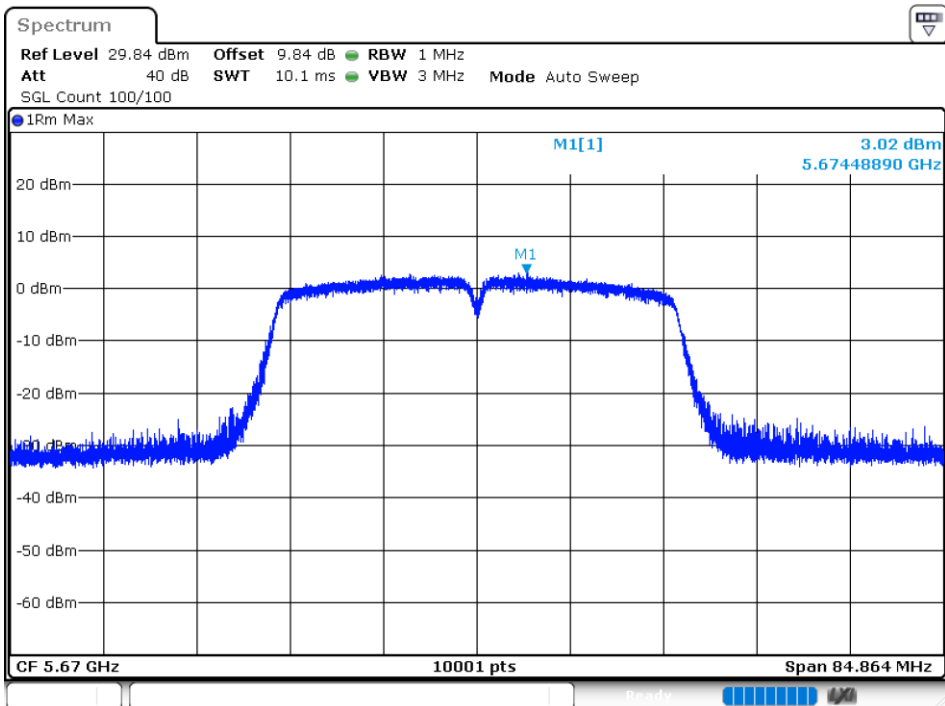

PSD NVNT 802.11ac40 5670MHz Ant 1