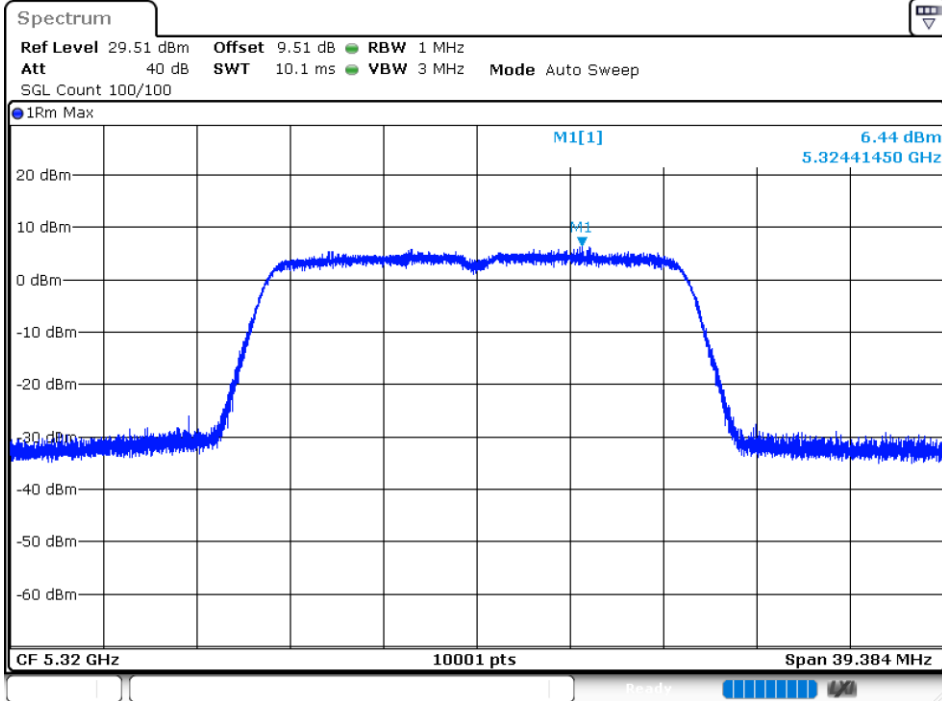

PSD NVNT 802.11n(HT20) 5320MHz Ant 1

PSD NVNT 802.11n(HT20) 5260MHz Ant 2

PSD NVNT 802.11n(HT20) 5280MHz Ant 2

PSD NVNT 802.11n(HT20) 5320MHz Ant 2

PSD NVNT 802.11n(HT40) 5270MHz Ant 1

PSD NVNT 802.11n(HT40) 5310MHz Ant 1