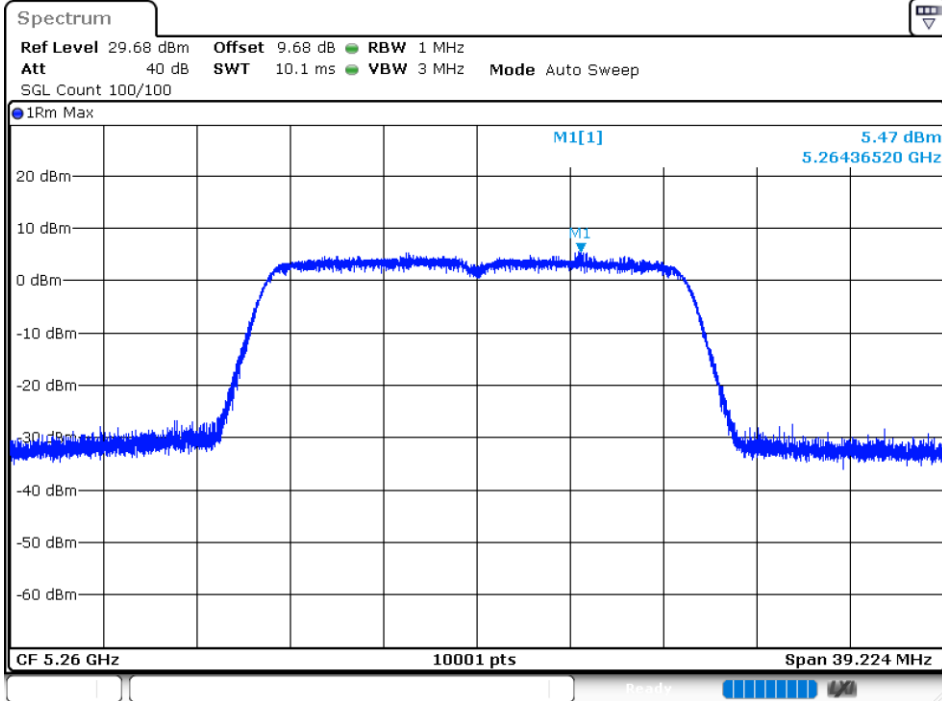

PSD NVNT 802.11n(HT20) 5260MHz Ant 2