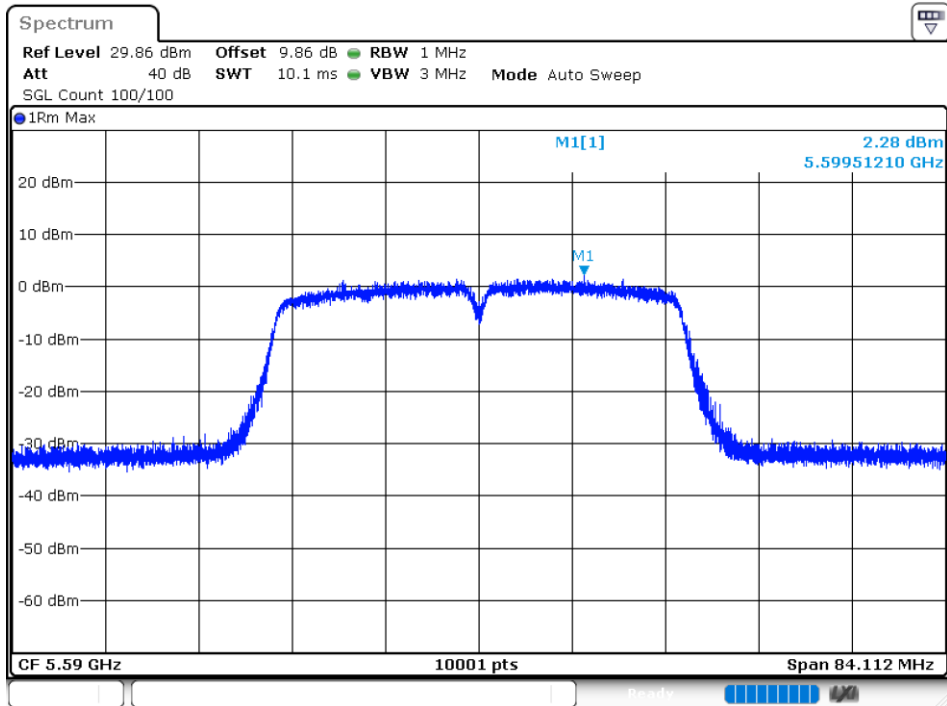

PSD NVNT 802.11ac40 5590MHz Ant 2