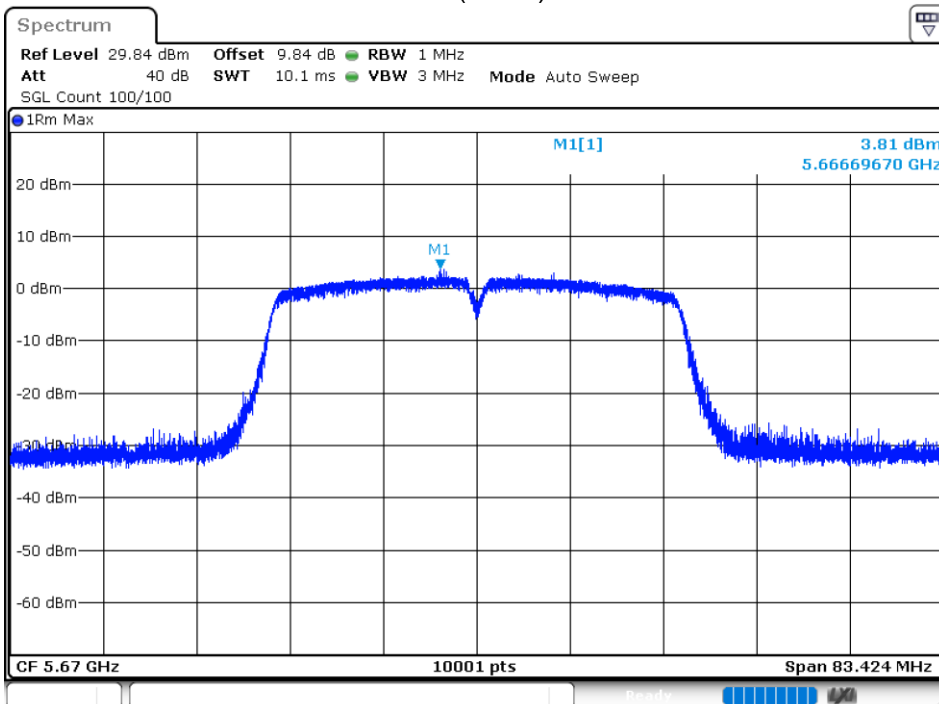

PSD NVNT 802.11n(HT20) 5700MHz Ant 2

PSD NVNT 802.11n(HT40) 5510MHz Ant 1

PSD NVNT 802.11n(HT40) 5590MHz Ant 1

PSD NVNT 802.11n(HT40) 5670MHz Ant 1

PSD NVNT 802.11n(HT40) 5510MHz Ant 2

PSD NVNT 802.11n(HT40) 5590MHz Ant 2

PSD NVNT 802.11n(HT40) 5670MHz Ant 2