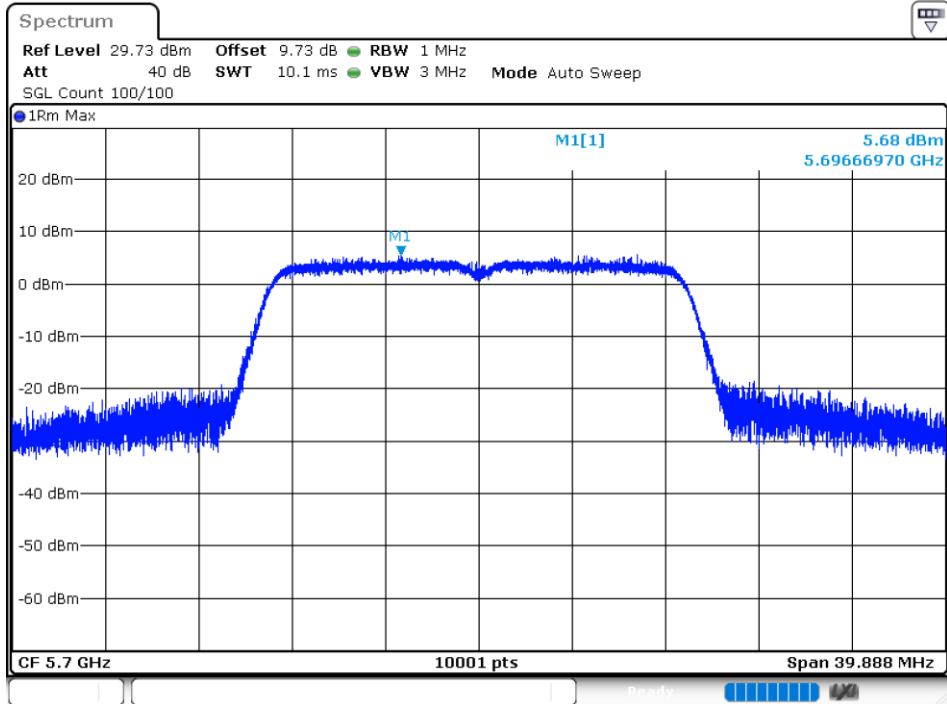

PSD NVNT 802.11ac20 5700MHz Ant 1