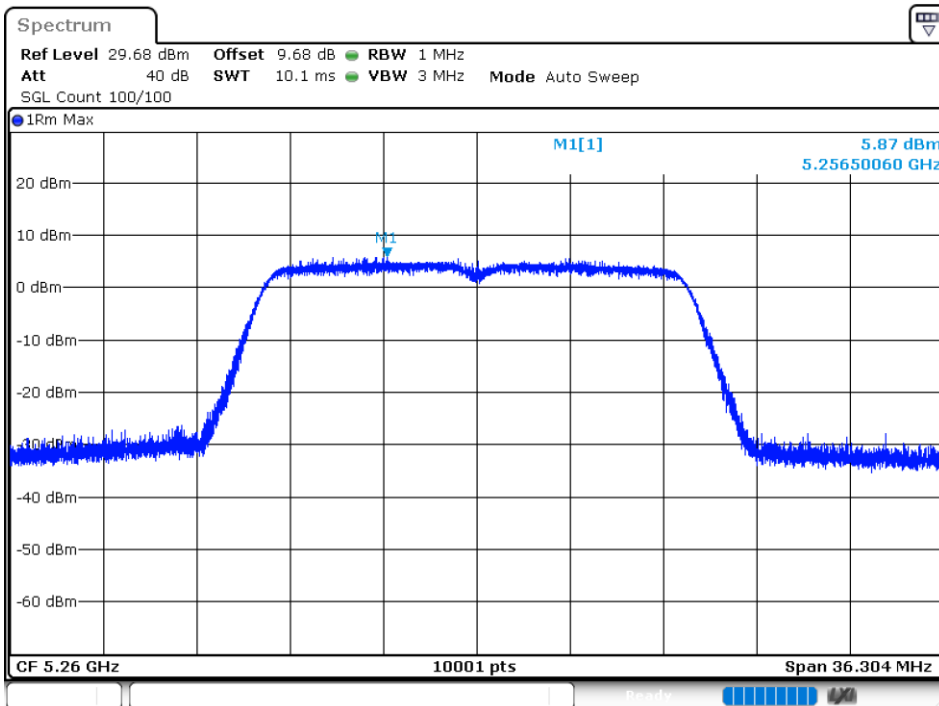

PSD NVNT 802.11a 5260MHz Ant 1

PSD NVNT 802.11a 5280MHz Ant 1

PSD NVNT 802.11a 5320MHz Ant 1

PSD NVNT 802.11a 5260MHz Ant 2

PSD NVNT 802.11a 5280MHz Ant 2

PSD NVNT 802.11a 5320MHz Ant 2

PSD NVNT 802.11ac20 5260MHz Ant 1