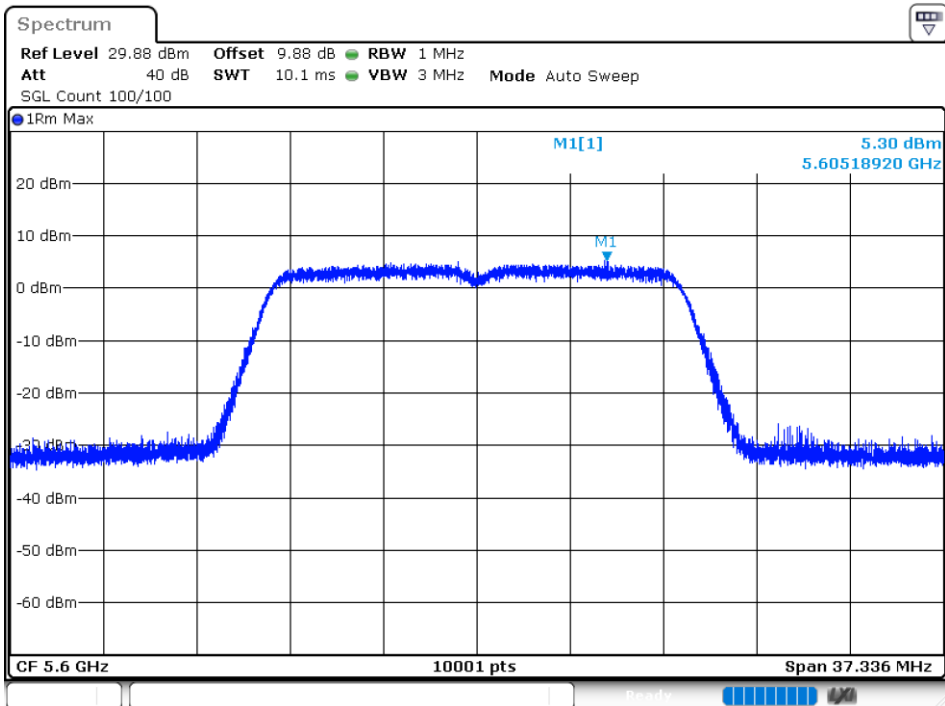

PSD NVNT 802.11a 5600MHz Ant 1