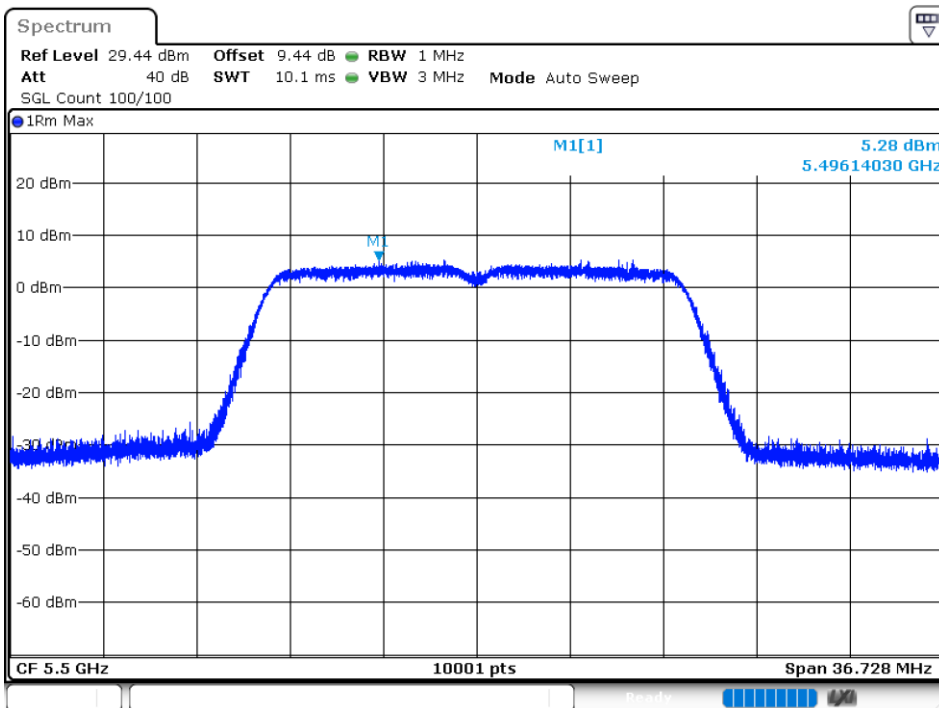

PSD NVNT 802.11a 5500MHz Ant 1

PSD NVNT 802.11a 5600MHz Ant 1

PSD NVNT 802.11a 5700MHz Ant 1

PSD NVNT 802.11a 5500MHz Ant 2

PSD NVNT 802.11a 5600MHz Ant 2

PSD NVNT 802.11a 5700MHz Ant 2

PSD NVNT 802.11ac20 5500MHz Ant 1