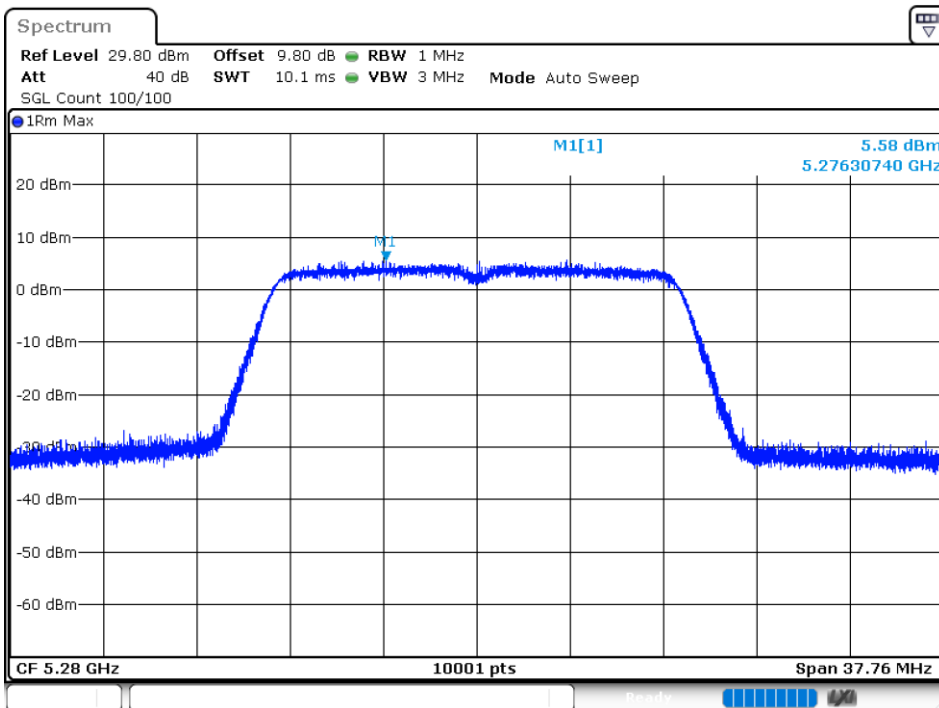

PSD NVNT 802.11a 5260MHz Ant 1

PSD NVNT 802.11a 5280MHz Ant 1

PSD NVNT 802.11a 5320MHz Ant 1

PSD NVNT 802.11a 5260MHz Ant 2

PSD NVNT 802.11a 5280MHz Ant 2

PSD NVNT 802.11a 5320MHz Ant 2

PSD NVNT 802.11ac20 5260MHz Ant 1