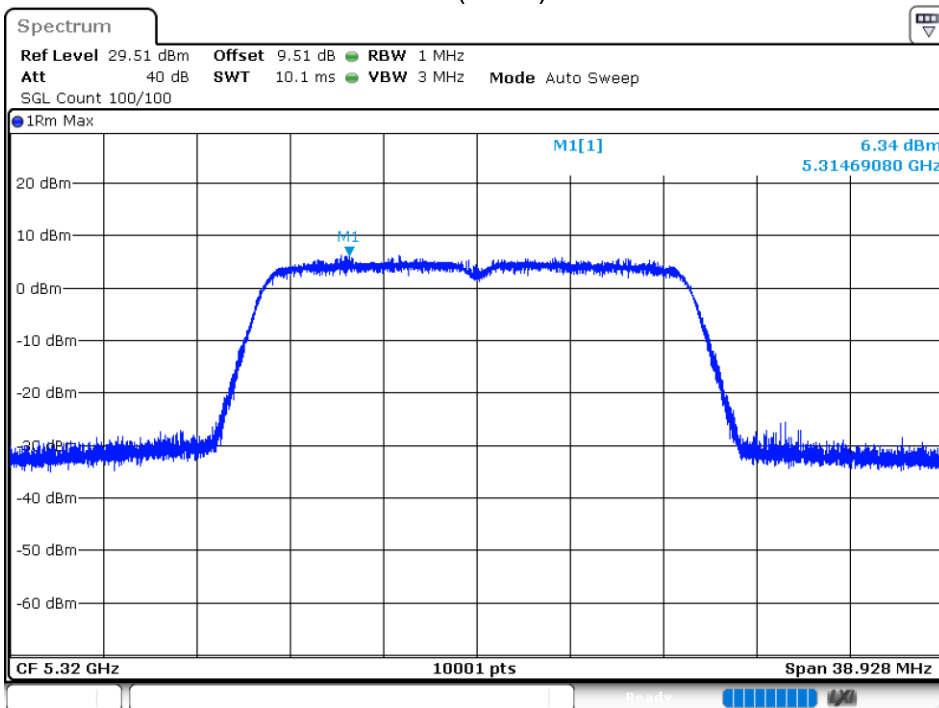

PSD NVNT 802.11n(HT20) 5320MHz Ant 1