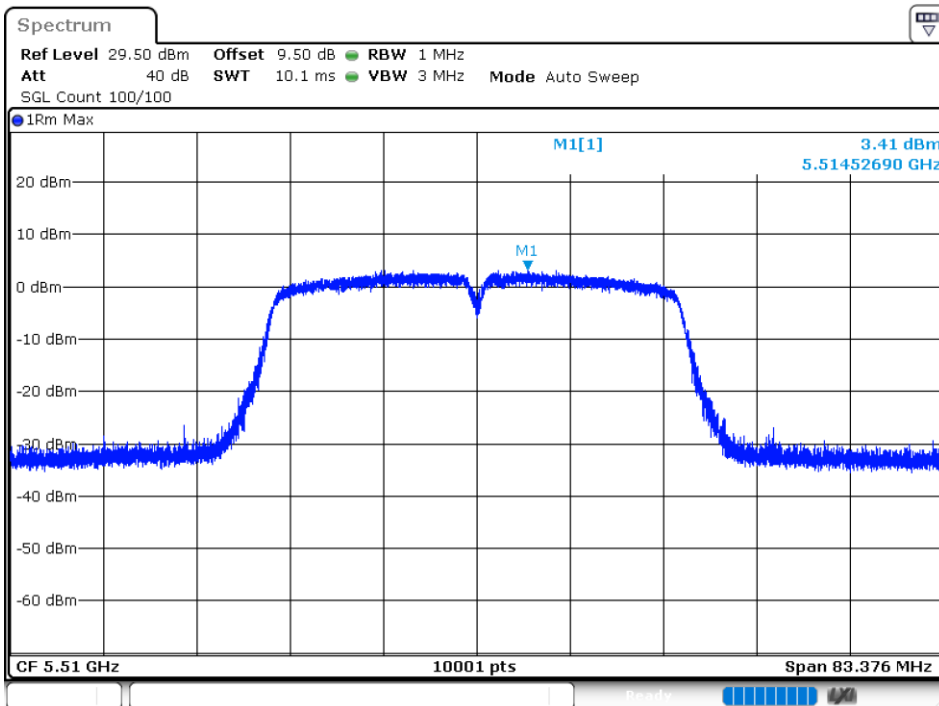

PSD NVNT 802.11ac20 5600MHz Ant 1

PSD NVNT 802.11ac20 5700MHz Ant 1

PSD NVNT 802.11ac20 5500MHz Ant 2

PSD NVNT 802.11ac20 5600MHz Ant 2

PSD NVNT 802.11ac20 5700MHz Ant 2

PSD NVNT 802.11ac40 5510MHz Ant 1

PSD NVNT 802.11ac40 5590MHz Ant 1