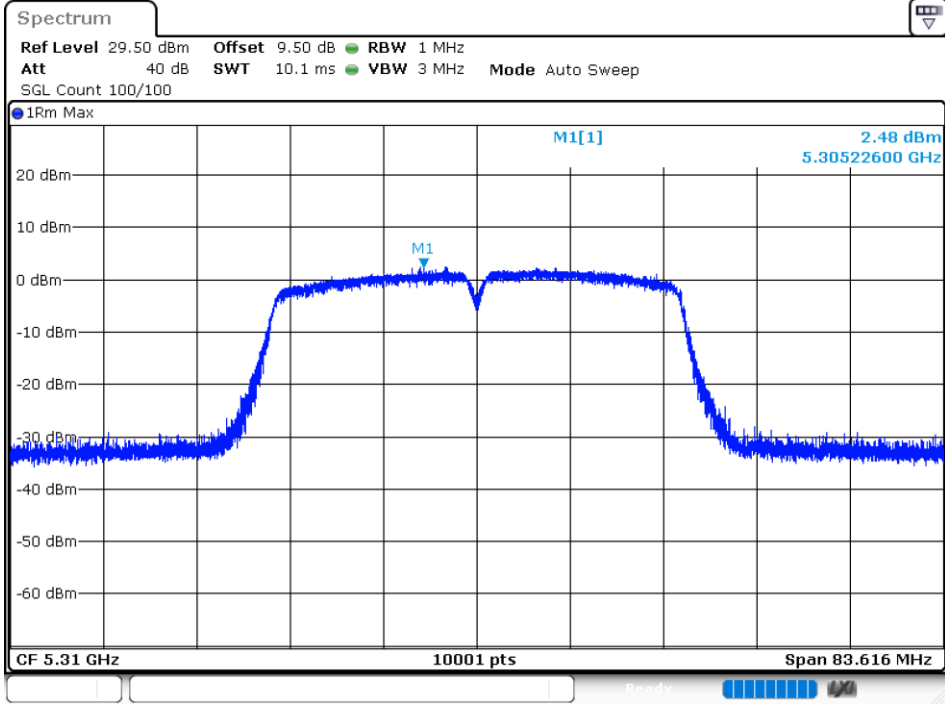

PSD NVNT 802.11n(HT40) 5310MHz Ant 2