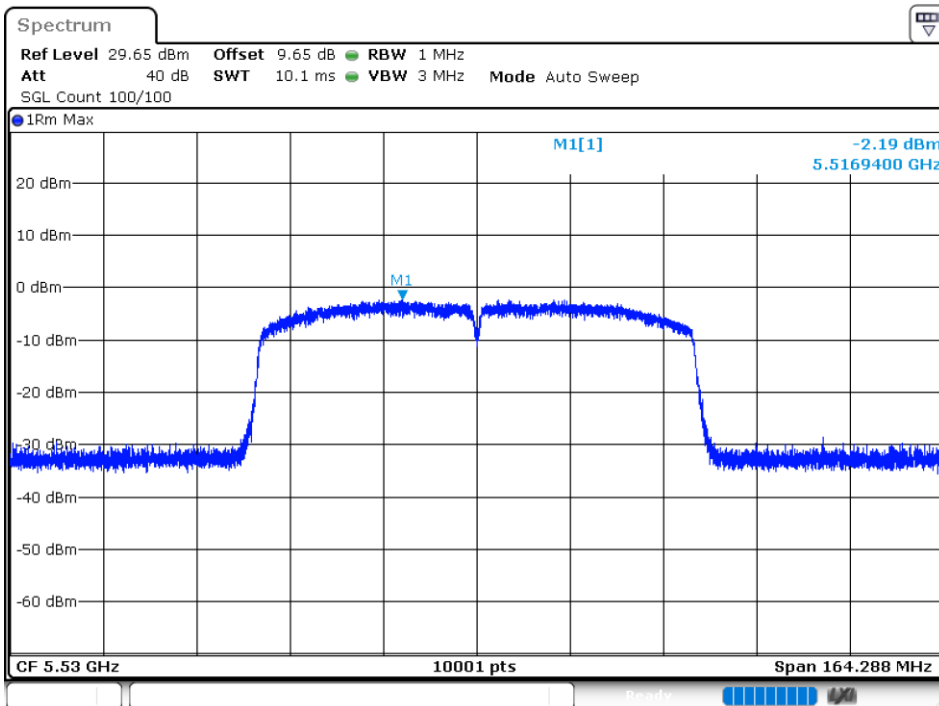

PSD NVNT 802.11ac40 5670MHz Ant 1

PSD NVNT 802.11ac40 5510MHz Ant 2

PSD NVNT 802.11ac40 5590MHz Ant 2

PSD NVNT 802.11ac40 5670MHz Ant 2

PSD NVNT 802.11ac80 5530MHz Ant 1

PSD NVNT 802.11ac80 5610MHz Ant 1

PSD NVNT 802.11ac80 5530MHz Ant 2

PSD NVNT 802.11ac80 5610MHz Ant 2

PSD NVNT 802.11n(HT20) 5500MHz Ant 1

PSD NVNT 802.11n(HT20) 5600MHz Ant 1

PSD NVNT 802.11n(HT20) 5700MHz Ant 1

PSD NVNT 802.11n(HT20) 5500MHz Ant 2

PSD NVNT 802.11n(HT20) 5600MHz Ant 2