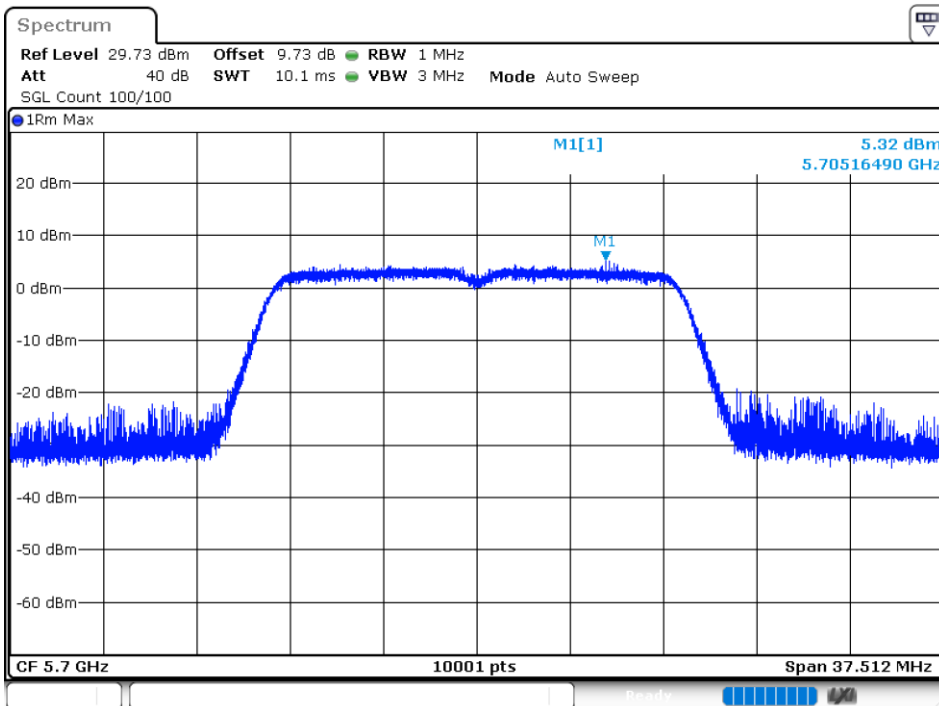

PSD NVNT 802.11a 5700MHz Ant 1