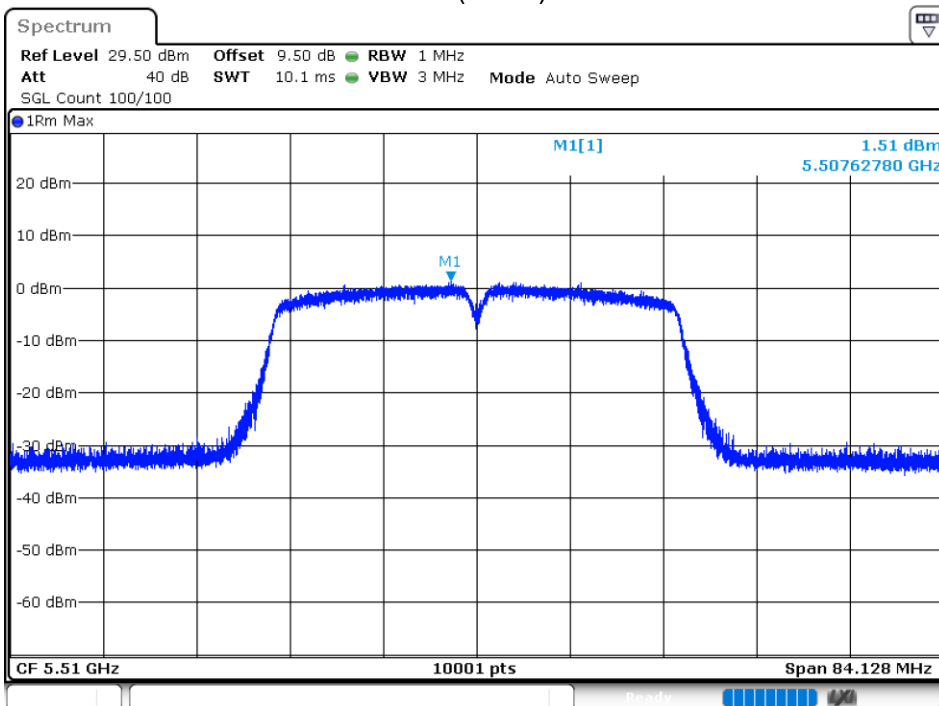

PSD NVNT 802.11ac80 5610MHz Ant 2

PSD NVNT 802.11n(HT20) 5500MHz Ant 1

PSD NVNT 802.11n(HT20) 5600MHz Ant 1

PSD NVNT 802.11n(HT20) 5700MHz Ant 1

PSD NVNT 802.11n(HT20) 5500MHz Ant 2

PSD NVNT 802.11n(HT20) 5600MHz Ant 2

PSD NVNT 802.11n(HT20) 5700MHz Ant 2

PSD NVNT 802.11n(HT40) 5510MHz Ant 1

PSD NVNT 802.11n(HT40) 5590MHz Ant 1

PSD NVNT 802.11n(HT40) 5670MHz Ant 1

PSD NVNT 802.11n(HT40) 5510MHz Ant 2

PSD NVNT 802.11n(HT40) 5590MHz Ant 2

PSD NVNT 802.11n(HT40) 5670MHz Ant 2