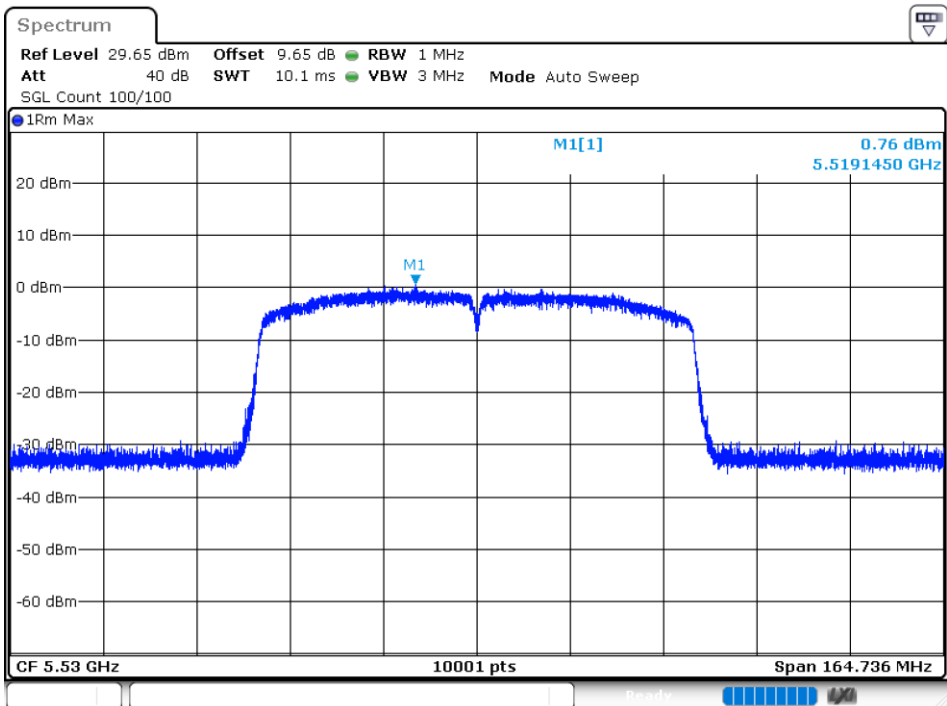

PSD NVNT 802.11ac40 5670MHz Ant 1

PSD NVNT 802.11ac40 5510MHz Ant 2

PSD NVNT 802.11ac40 5590MHz Ant 2

PSD NVNT 802.11ac40 5670MHz Ant 2

PSD NVNT 802.11ac80 5530MHz Ant 1

PSD NVNT 802.11ac80 5610MHz Ant 1

PSD NVNT 802.11ac80 5530MHz Ant 2

PSD NVNT 802.11ac80 5610MHz Ant 2

PSD NVNT 802.11n(HT20) 5500MHz Ant 1

PSD NVNT 802.11n(HT20) 5600MHz Ant 1

PSD NVNT 802.11n(HT20) 5700MHz Ant 1

PSD NVNT 802.11n(HT20) 5500MHz Ant 2

PSD NVNT 802.11n(HT20) 5600MHz Ant 2