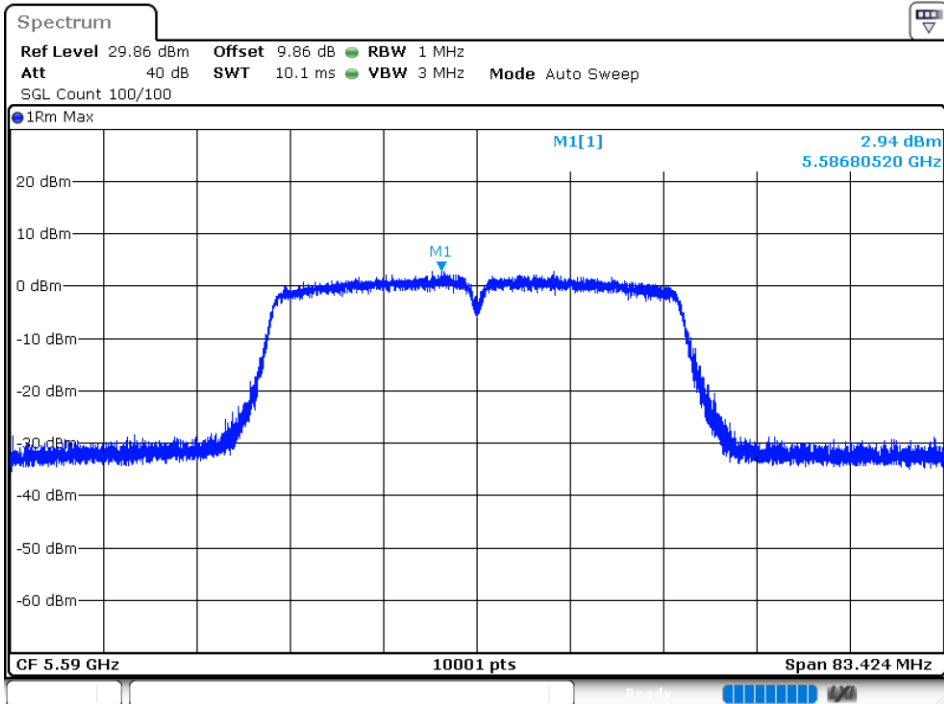

PSD NVNT 802.11ac80 5610MHz Ant 2

PSD NVNT 802.11n(HT20) 5500MHz Ant 1

PSD NVNT 802.11n(HT20) 5600MHz Ant 1

PSD NVNT 802.11n(HT20) 5700MHz Ant 1

PSD NVNT 802.11n(HT20) 5500MHz Ant 2

PSD NVNT 802.11n(HT20) 5600MHz Ant 2

PSD NVNT 802.11n(HT20) 5700MHz Ant 2

PSD NVNT 802.11n(HT40) 5510MHz Ant 1

PSD NVNT 802.11n(HT40) 5590MHz Ant 1

PSD NVNT 802.11n(HT40) 5670MHz Ant 1

PSD NVNT 802.11n(HT40) 5510MHz Ant 2

PSD NVNT 802.11n(HT40) 5590MHz Ant 2