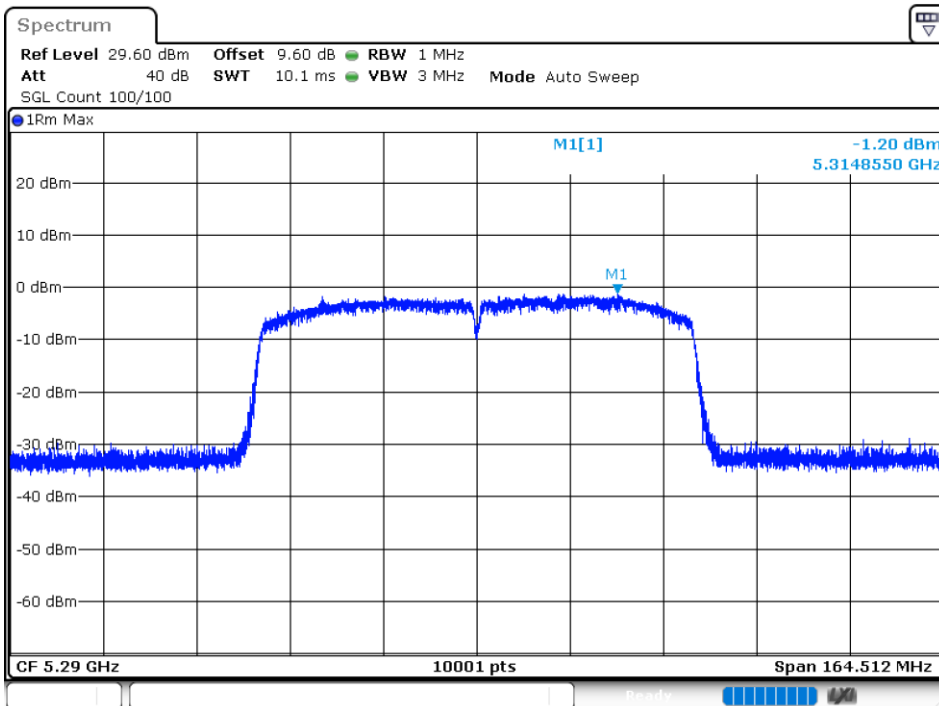

PSD NVNT 802.11ac40 5270MHz Ant 2

PSD NVNT 802.11ac40 5310MHz Ant 2

PSD NVNT 802.11ac80 5290MHz Ant 1

PSD NVNT 802.11ac80 5290MHz Ant 2

PSD NVNT 802.11n(HT20) 5260MHz Ant 1

PSD NVNT 802.11n(HT20) 5280MHz Ant 1