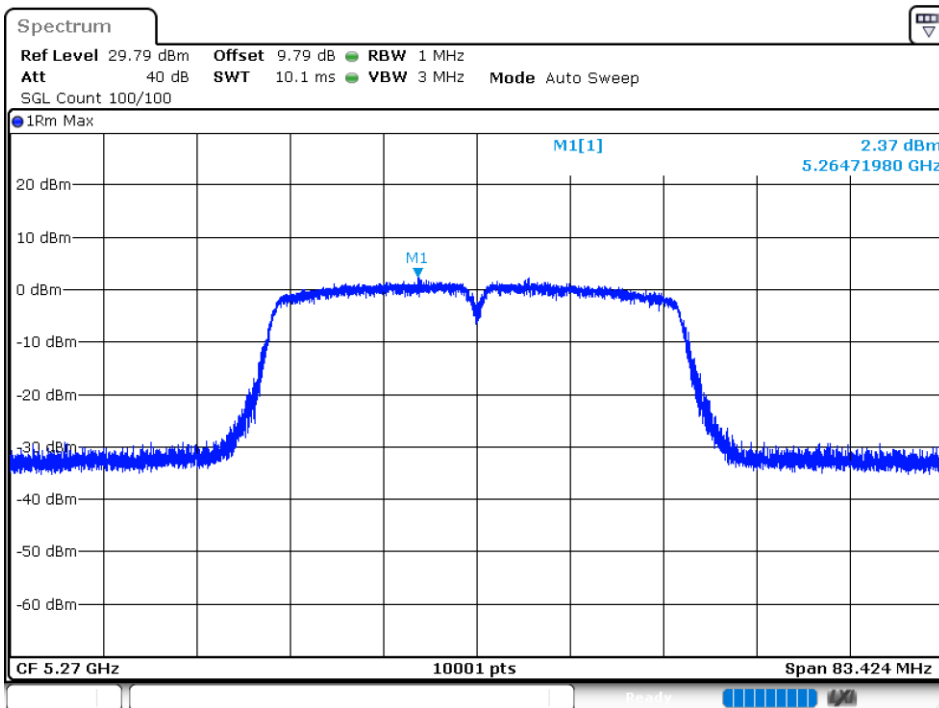

PSD NVNT 802.11ac40 5270MHz Ant 2