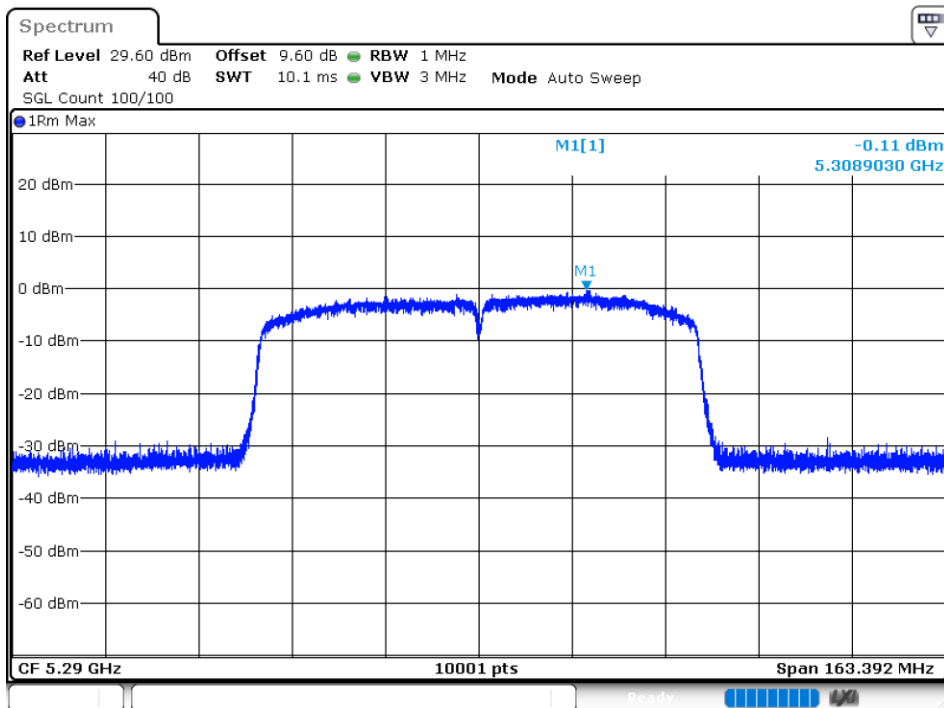

PSD NVNT 802.11ac80 5290MHz Ant 1