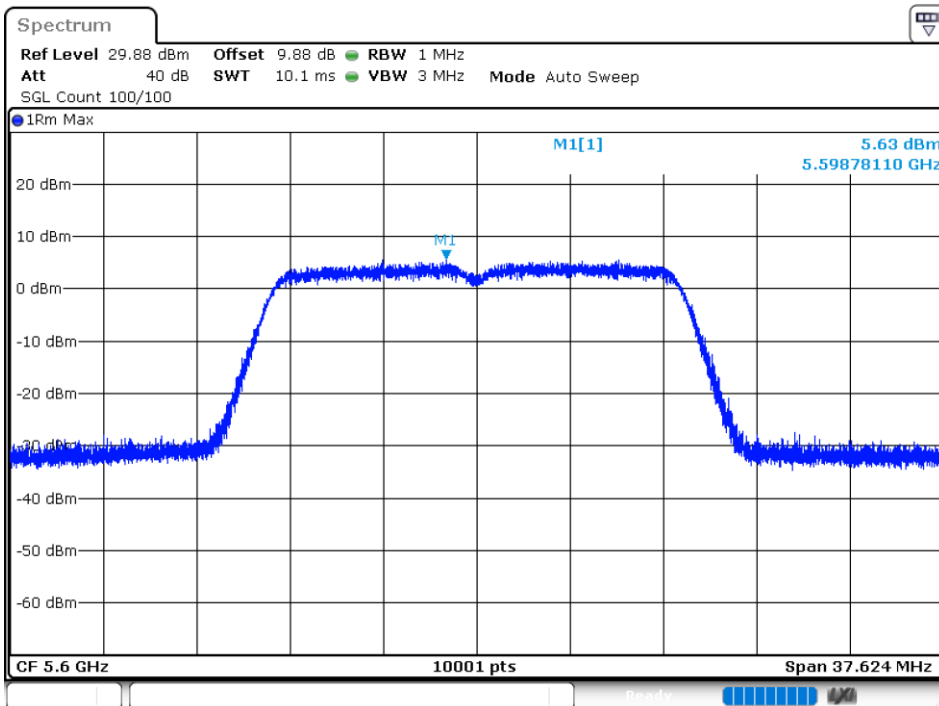

PSD NVNT 802.11a 5500MHz Ant 1

PSD NVNT 802.11a 5600MHz Ant 1

PSD NVNT 802.11a 5700MHz Ant 1

PSD NVNT 802.11a 5500MHz Ant 2

PSD NVNT 802.11a 5600MHz Ant 2

PSD NVNT 802.11a 5700MHz Ant 2

PSD NVNT 802.11ac20 5500MHz Ant 1