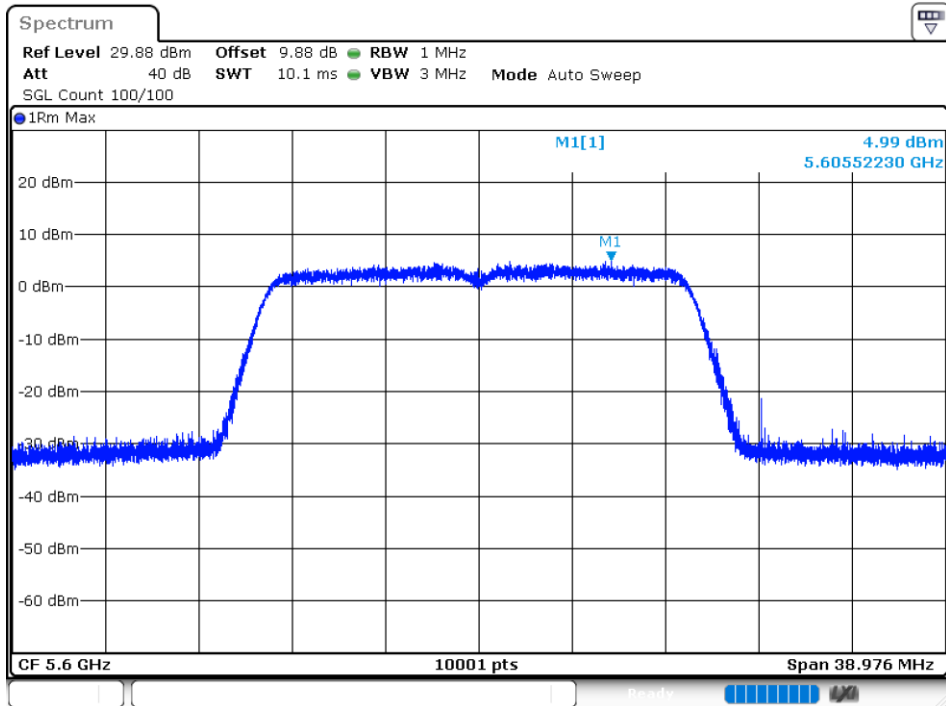

PSD NVNT 802.11ac20 5600MHz Ant 1

PSD NVNT 802.11ac20 5700MHz Ant 1

PSD NVNT 802.11ac20 5500MHz Ant 2

PSD NVNT 802.11ac20 5600MHz Ant 2

PSD NVNT 802.11ac20 5700MHz Ant 2

PSD NVNT 802.11ac40 5510MHz Ant 1

PSD NVNT 802.11ac40 5590MHz Ant 1