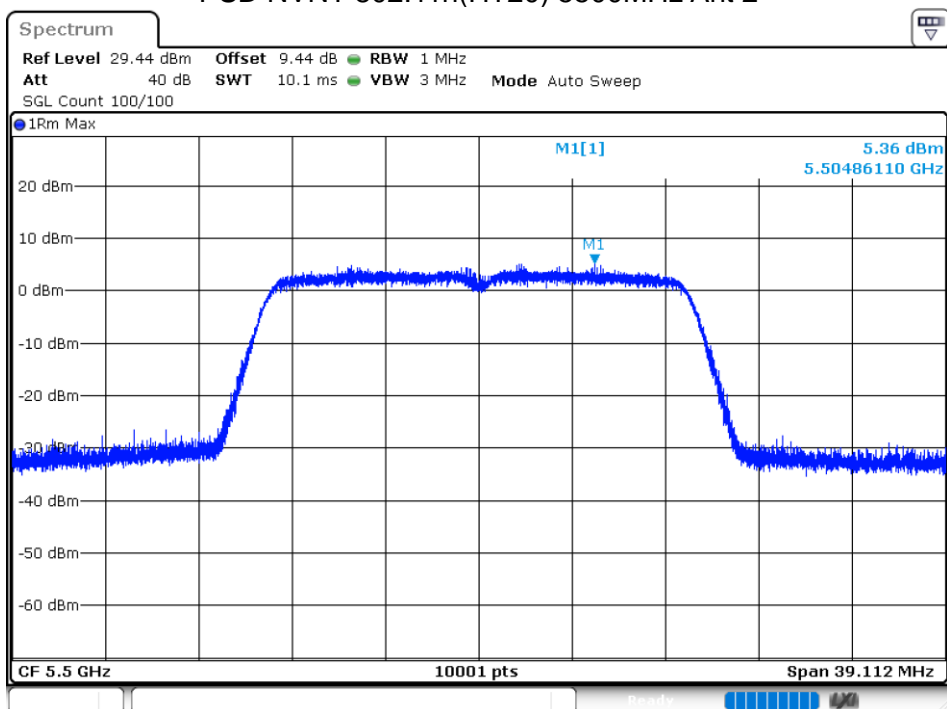

PSD NVNT 802.11ac80 5610MHz Ant 2

PSD NVNT 802.11n(HT20) 5500MHz Ant 1

PSD NVNT 802.11n(HT20) 5600MHz Ant 1

PSD NVNT 802.11n(HT20) 5700MHz Ant 1

PSD NVNT 802.11n(HT20) 5500MHz Ant 2

PSD NVNT 802.11n(HT20) 5600MHz Ant 2

PSD NVNT 802.11n(HT20) 5700MHz Ant 2

PSD NVNT 802.11n(HT40) 5510MHz Ant 1

PSD NVNT 802.11n(HT40) 5590MHz Ant 1

PSD NVNT 802.11n(HT40) 5670MHz Ant 1

PSD NVNT 802.11n(HT40) 5510MHz Ant 2

PSD NVNT 802.11n(HT40) 5590MHz Ant 2