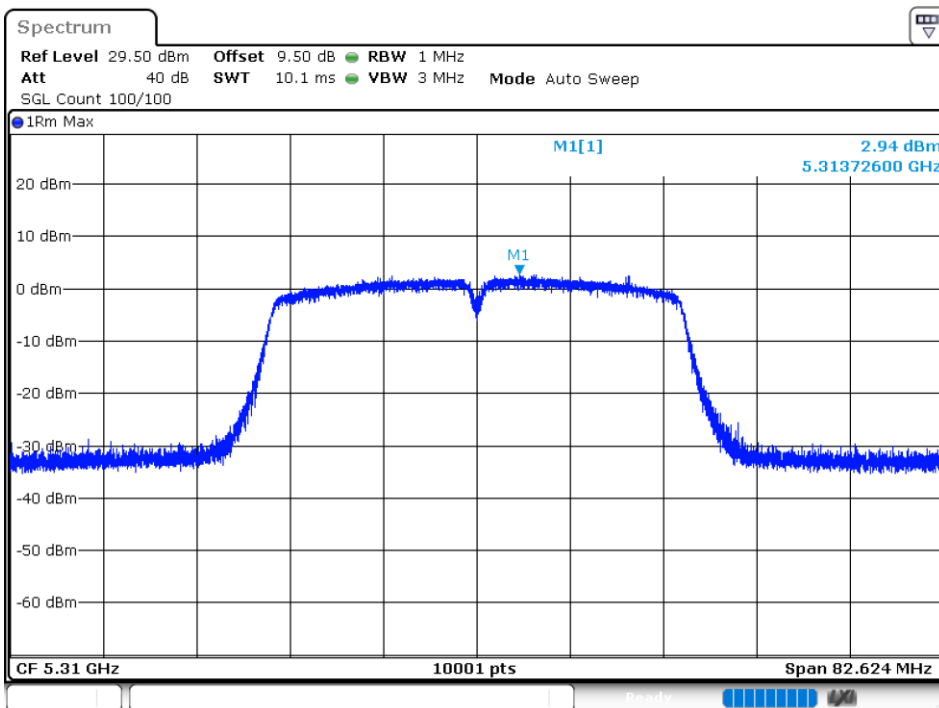

PSD NVNT 802.11ac20 5280MHz Ant 1

PSD NVNT 802.11ac20 5320MHz Ant 1

PSD NVNT 802.11ac20 5260MHz Ant 2

PSD NVNT 802.11ac20 5280MHz Ant 2

PSD NVNT 802.11ac20 5320MHz Ant 2

PSD NVNT 802.11ac40 5270MHz Ant 1

PSD NVNT 802.11ac40 5310MHz Ant 1