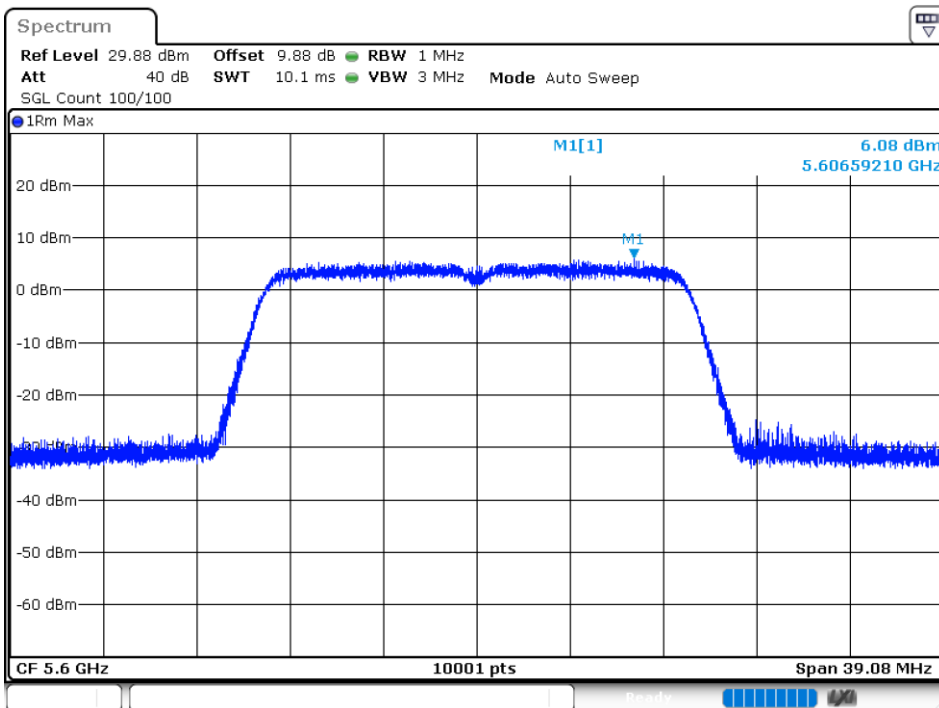

PSD NVNT 802.11ac20 5600MHz Ant 1