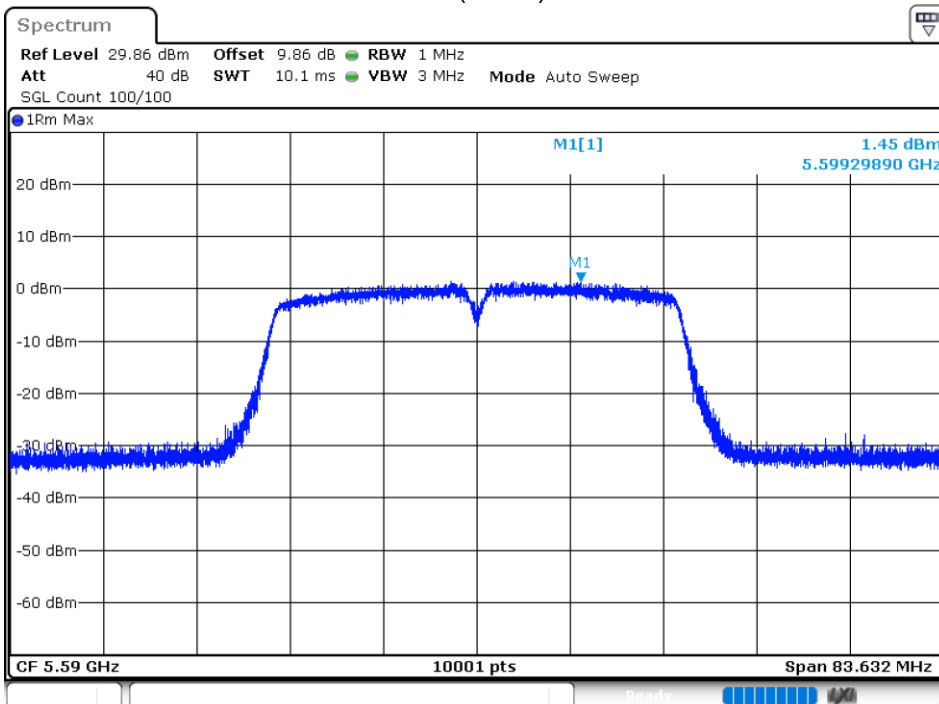

PSD NVNT 802.11n(HT20) 5700MHz Ant 2

PSD NVNT 802.11n(HT40) 5510MHz Ant 1

PSD NVNT 802.11n(HT40) 5590MHz Ant 1

PSD NVNT 802.11n(HT40) 5670MHz Ant 1

PSD NVNT 802.11n(HT40) 5510MHz Ant 2

PSD NVNT 802.11n(HT40) 5590MHz Ant 2

PSD NVNT 802.11n(HT40) 5670MHz Ant 2