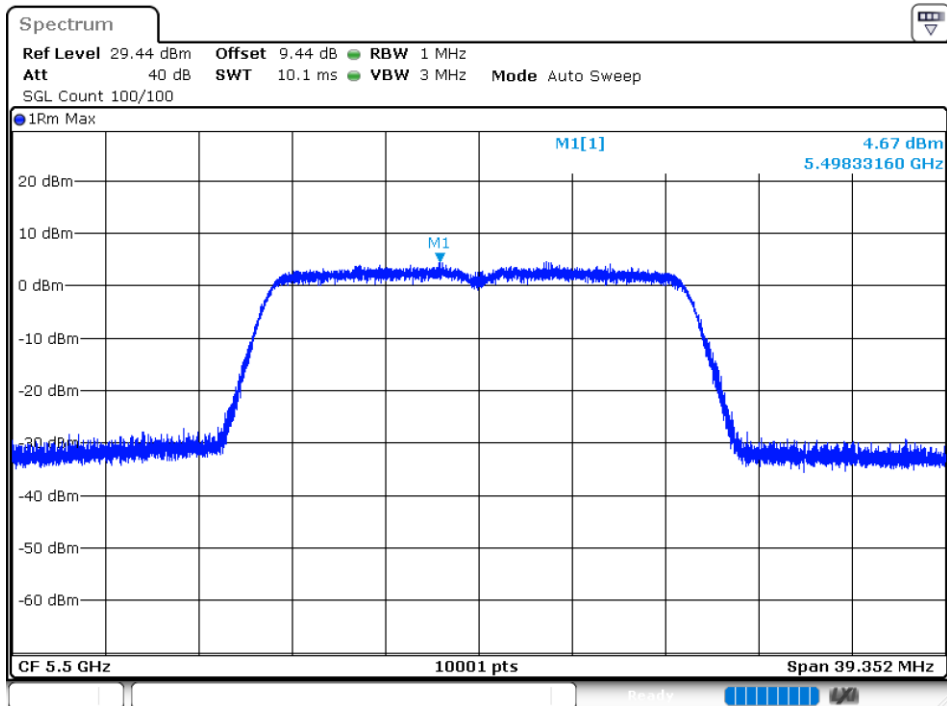

PSD NVNT 802.11ac20 5500MHz Ant 2