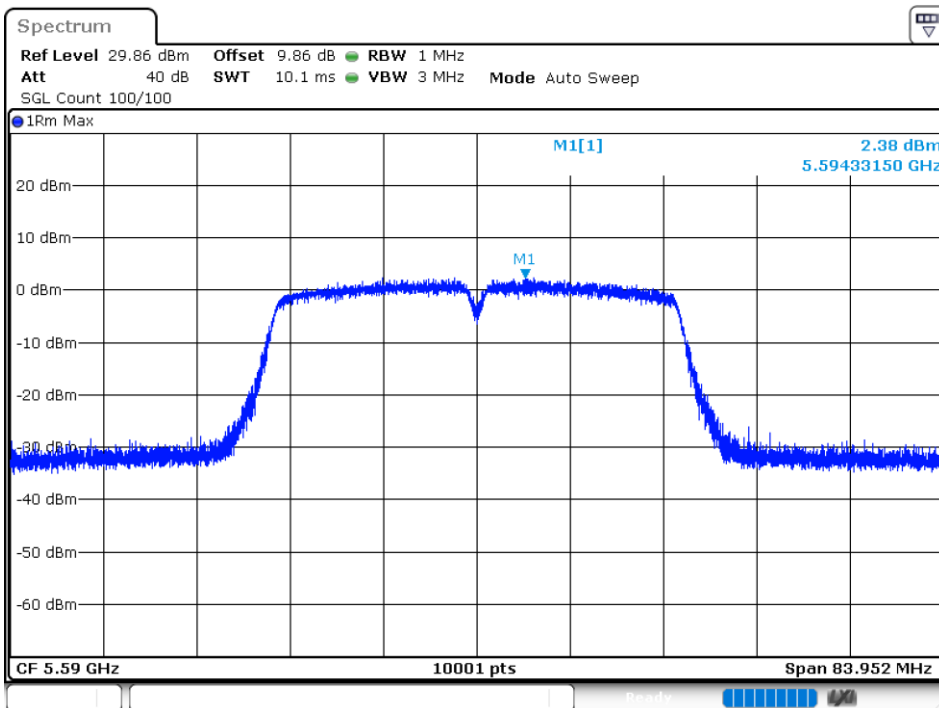

PSD NVNT 802.11ac20 5600MHz Ant 1

PSD NVNT 802.11ac20 5700MHz Ant 1

PSD NVNT 802.11ac20 5500MHz Ant 2

PSD NVNT 802.11ac20 5600MHz Ant 2

PSD NVNT 802.11ac20 5700MHz Ant 2

PSD NVNT 802.11ac40 5510MHz Ant 1

PSD NVNT 802.11ac40 5590MHz Ant 1