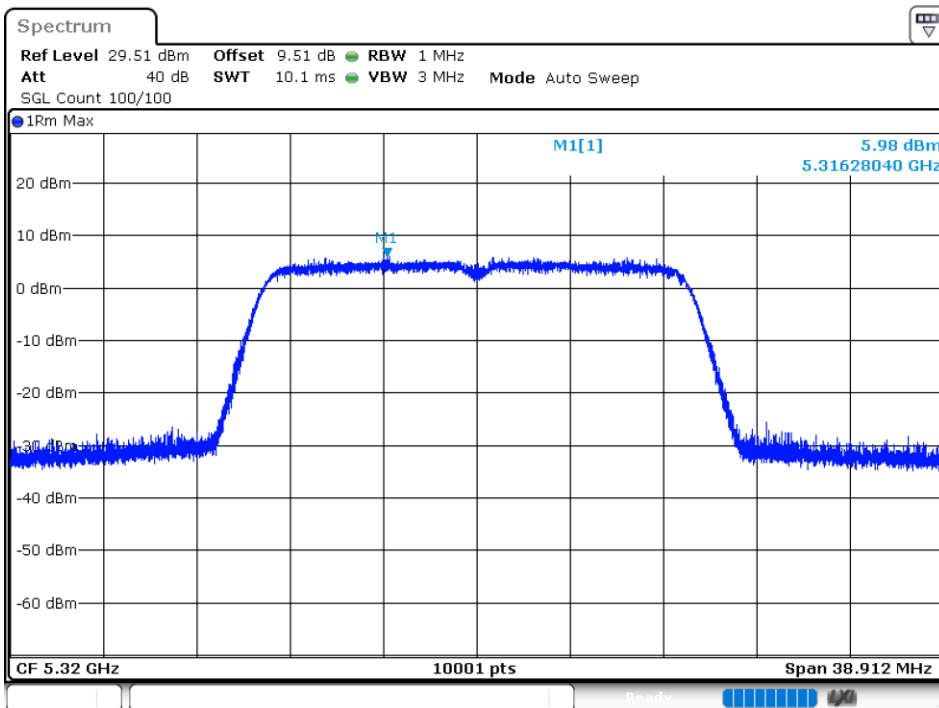

PSD NVNT 802.11ac20 5320MHz Ant 1