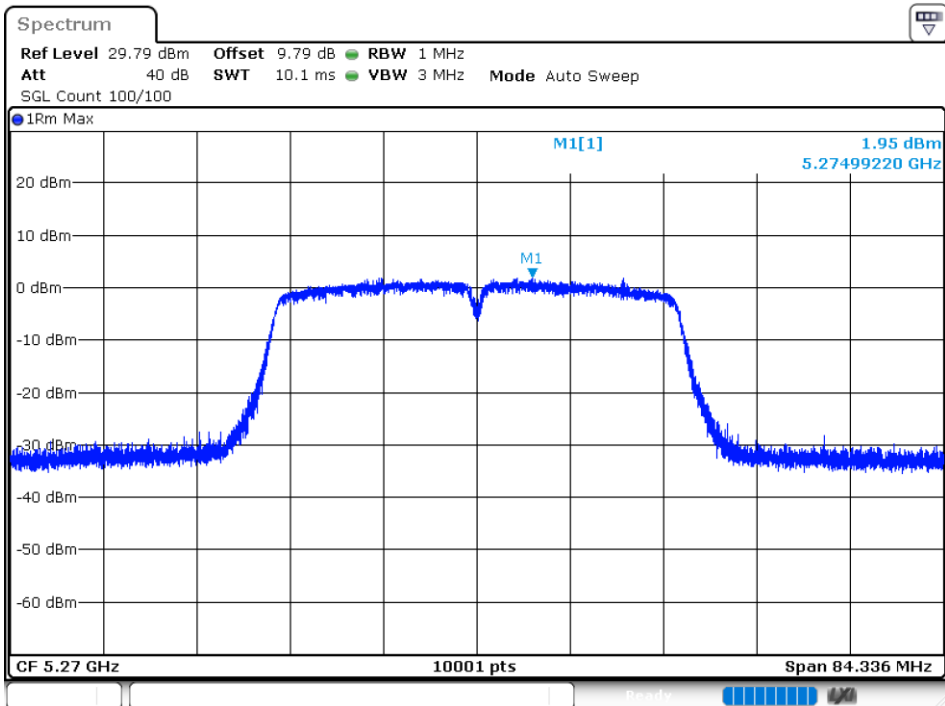

PSD NVNT 802.11ac20 5280MHz Ant 1

PSD NVNT 802.11ac20 5320MHz Ant 1

PSD NVNT 802.11ac20 5260MHz Ant 2

PSD NVNT 802.11ac20 5280MHz Ant 2

PSD NVNT 802.11ac20 5320MHz Ant 2

PSD NVNT 802.11ac40 5270MHz Ant 1

PSD NVNT 802.11ac40 5310MHz Ant 1