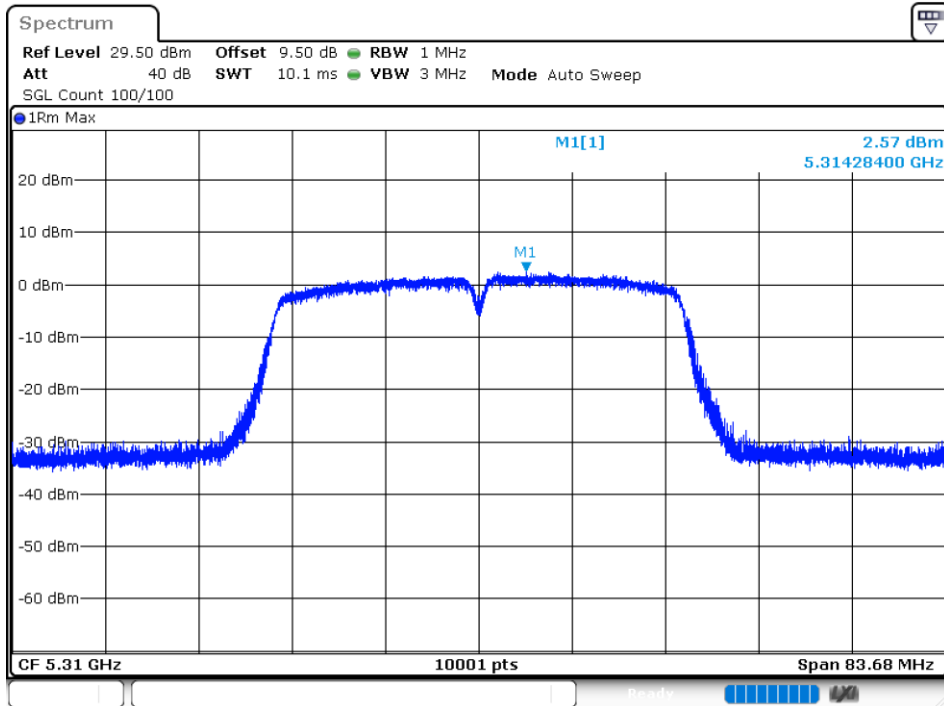

PSD NVNT 802.11ac40 5310MHz Ant 2