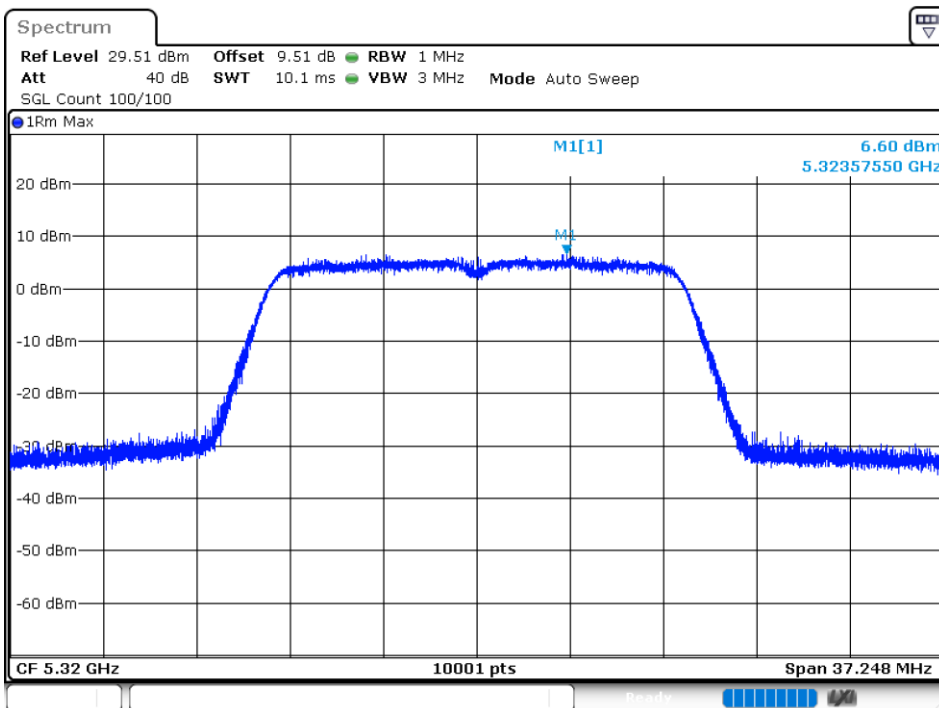

PSD NVNT 802.11a 5260MHz Ant 1

PSD NVNT 802.11a 5280MHz Ant 1

PSD NVNT 802.11a 5320MHz Ant 1

PSD NVNT 802.11a 5260MHz Ant 2

PSD NVNT 802.11a 5280MHz Ant 2

PSD NVNT 802.11a 5320MHz Ant 2

PSD NVNT 802.11ac20 5260MHz Ant 1