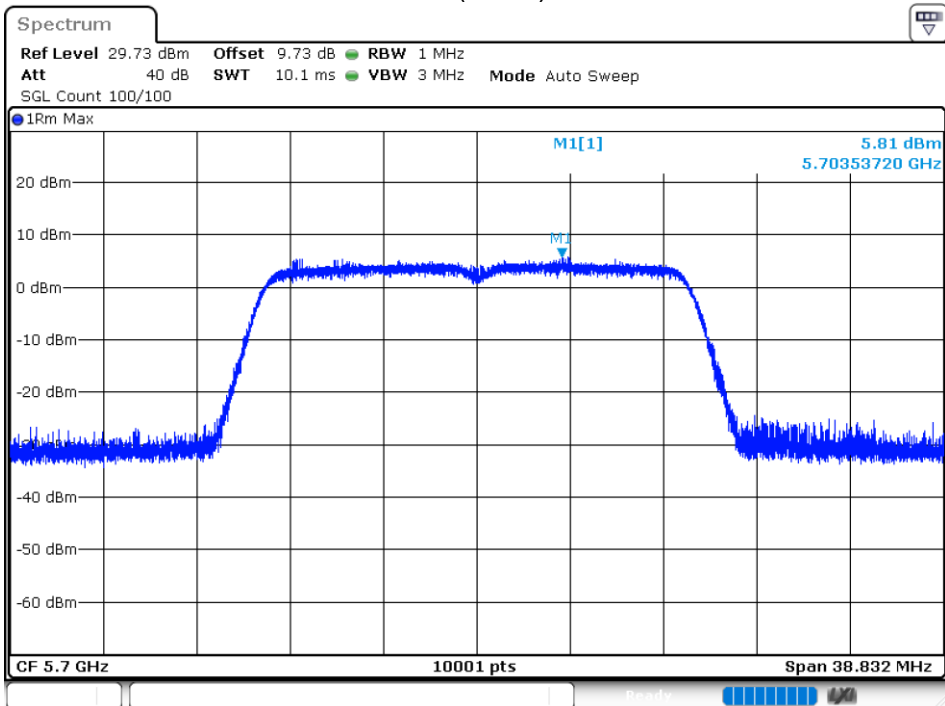

PSD NVNT 802.11ac80 5610MHz Ant 2

PSD NVNT 802.11n(HT20) 5500MHz Ant 1

PSD NVNT 802.11n(HT20) 5600MHz Ant 1

PSD NVNT 802.11n(HT20) 5700MHz Ant 1

PSD NVNT 802.11n(HT20) 5500MHz Ant 2

PSD NVNT 802.11n(HT20) 5600MHz Ant 2

PSD NVNT 802.11n(HT20) 5700MHz Ant 2

PSD NVNT 802.11n(HT40) 5510MHz Ant 1

PSD NVNT 802.11n(HT40) 5590MHz Ant 1

PSD NVNT 802.11n(HT40) 5670MHz Ant 1

PSD NVNT 802.11n(HT40) 5510MHz Ant 2

PSD NVNT 802.11n(HT40) 5590MHz Ant 2