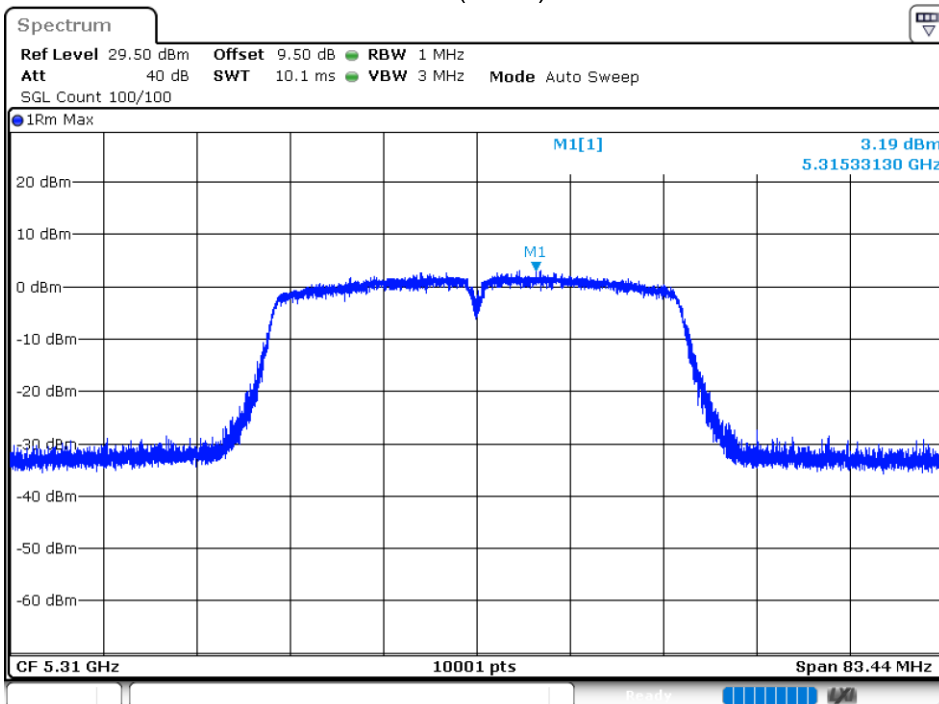

PSD NVNT 802.11n(HT20) 5320MHz Ant 1

PSD NVNT 802.11n(HT20) 5260MHz Ant 2

PSD NVNT 802.11n(HT20) 5280MHz Ant 2

PSD NVNT 802.11n(HT20) 5320MHz Ant 2

PSD NVNT 802.11n(HT40) 5270MHz Ant 1

PSD NVNT 802.11n(HT40) 5310MHz Ant 1