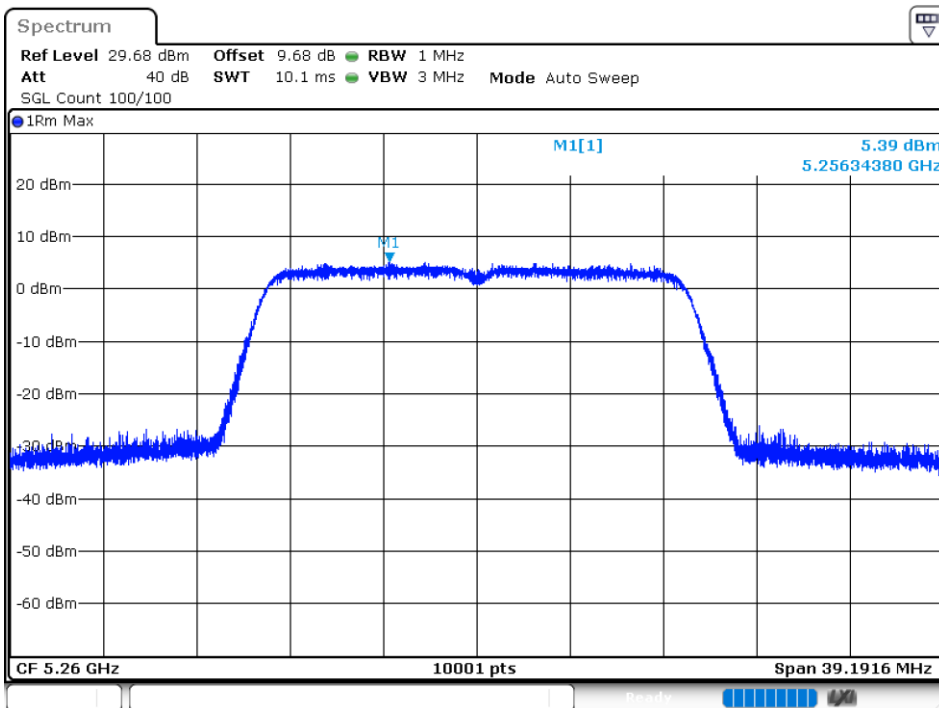

PSD NVNT 802.11a 5260MHz Ant 1

PSD NVNT 802.11a 5280MHz Ant 1

PSD NVNT 802.11a 5320MHz Ant 1

PSD NVNT 802.11a 5260MHz Ant 2

PSD NVNT 802.11a 5280MHz Ant 2

PSD NVNT 802.11a 5320MHz Ant 2

PSD NVNT 802.11ac20 5260MHz Ant 1