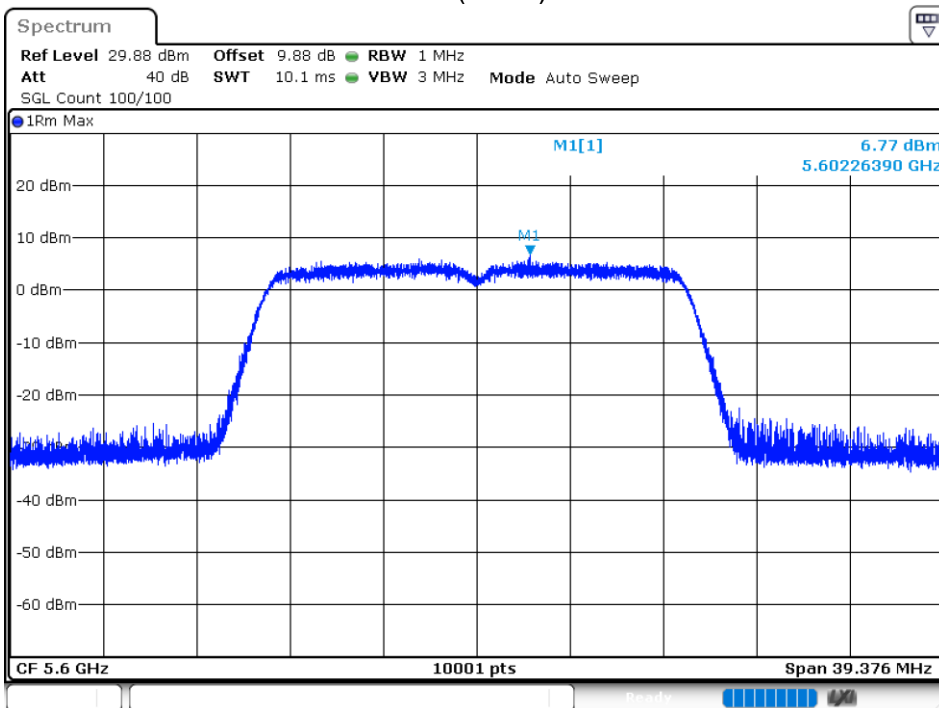

PSD NVNT 802.11ac40 5670MHz Ant 1

PSD NVNT 802.11ac40 5510MHz Ant 2

PSD NVNT 802.11ac40 5590MHz Ant 2

PSD NVNT 802.11ac40 5670MHz Ant 2

PSD NVNT 802.11ac80 5530MHz Ant 1

PSD NVNT 802.11ac80 5610MHz Ant 1

PSD NVNT 802.11ac80 5530MHz Ant 2

PSD NVNT 802.11ac80 5610MHz Ant 2

PSD NVNT 802.11n(HT20) 5500MHz Ant 1

PSD NVNT 802.11n(HT20) 5600MHz Ant 1

PSD NVNT 802.11n(HT20) 5700MHz Ant 1

PSD NVNT 802.11n(HT20) 5500MHz Ant 2

PSD NVNT 802.11n(HT20) 5600MHz Ant 2