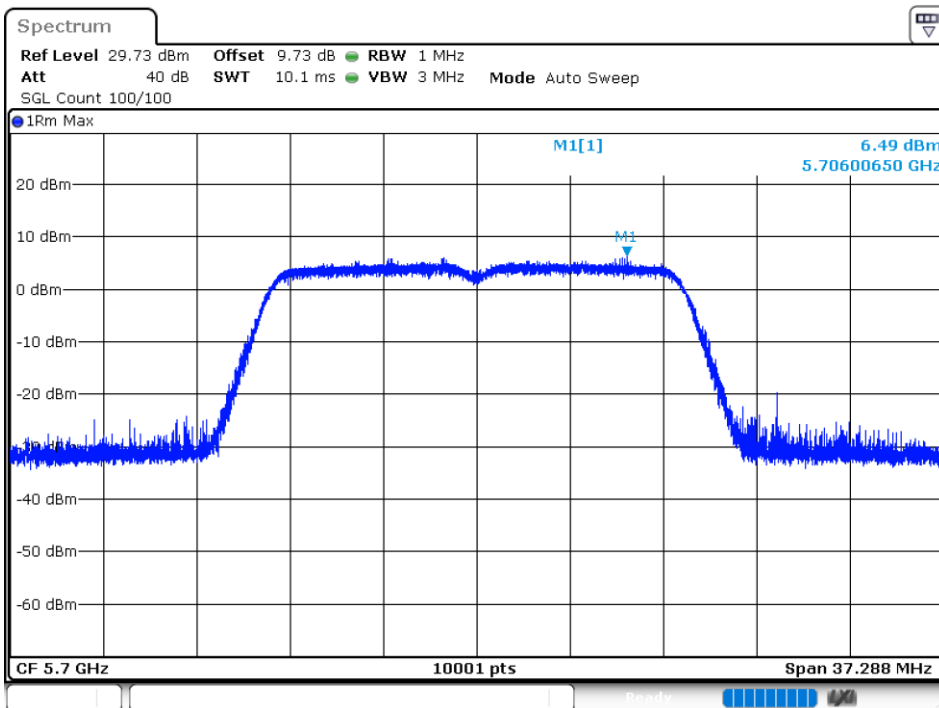

PSD NVNT 802.11a 5500MHz Ant 1

PSD NVNT 802.11a 5600MHz Ant 1

PSD NVNT 802.11a 5700MHz Ant 1

PSD NVNT 802.11a 5500MHz Ant 2

PSD NVNT 802.11a 5600MHz Ant 2

PSD NVNT 802.11a 5700MHz Ant 2

PSD NVNT 802.11ac20 5500MHz Ant 1