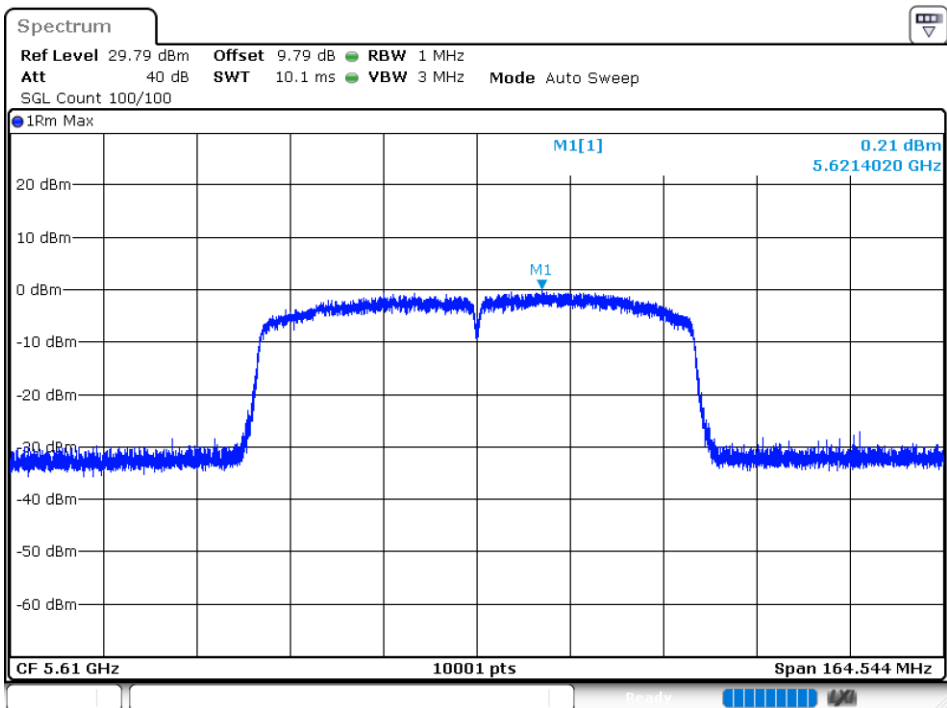

PSD NVNT 802.11ac40 5670MHz Ant 1

PSD NVNT 802.11ac40 5510MHz Ant 2

PSD NVNT 802.11ac40 5590MHz Ant 2

PSD NVNT 802.11ac40 5670MHz Ant 2

PSD NVNT 802.11ac80 5530MHz Ant 1

PSD NVNT 802.11ac80 5610MHz Ant 1

PSD NVNT 802.11ac80 5530MHz Ant 2