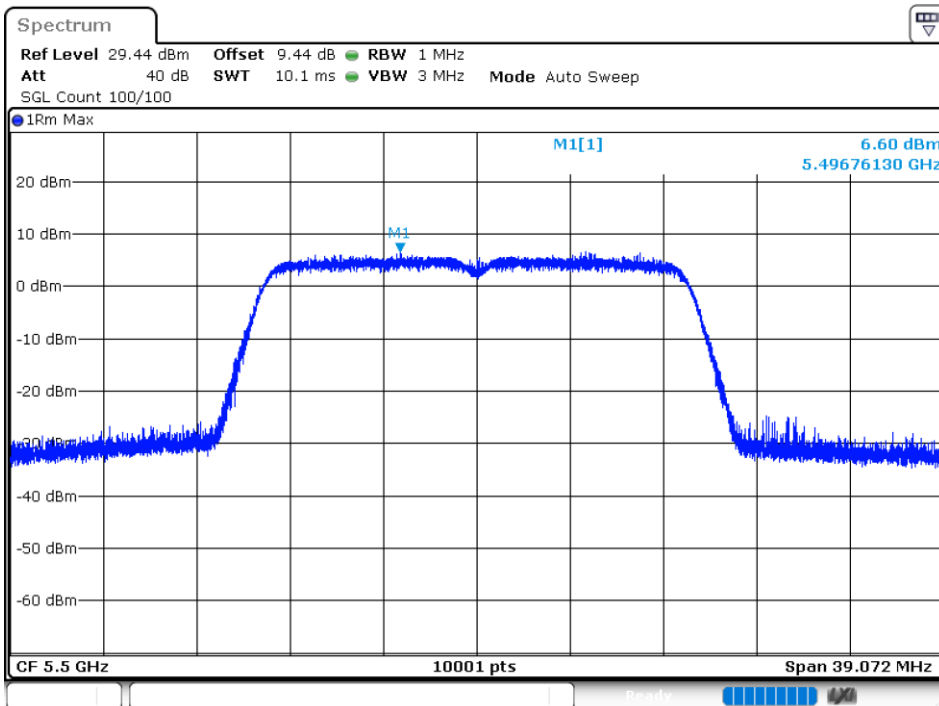

PSD NVNT 802.11a 5500MHz Ant 1

PSD NVNT 802.11a 5600MHz Ant 1

PSD NVNT 802.11a 5700MHz Ant 1

PSD NVNT 802.11a 5500MHz Ant 2

PSD NVNT 802.11a 5600MHz Ant 2

PSD NVNT 802.11a 5700MHz Ant 2

PSD NVNT 802.11ac20 5500MHz Ant 1