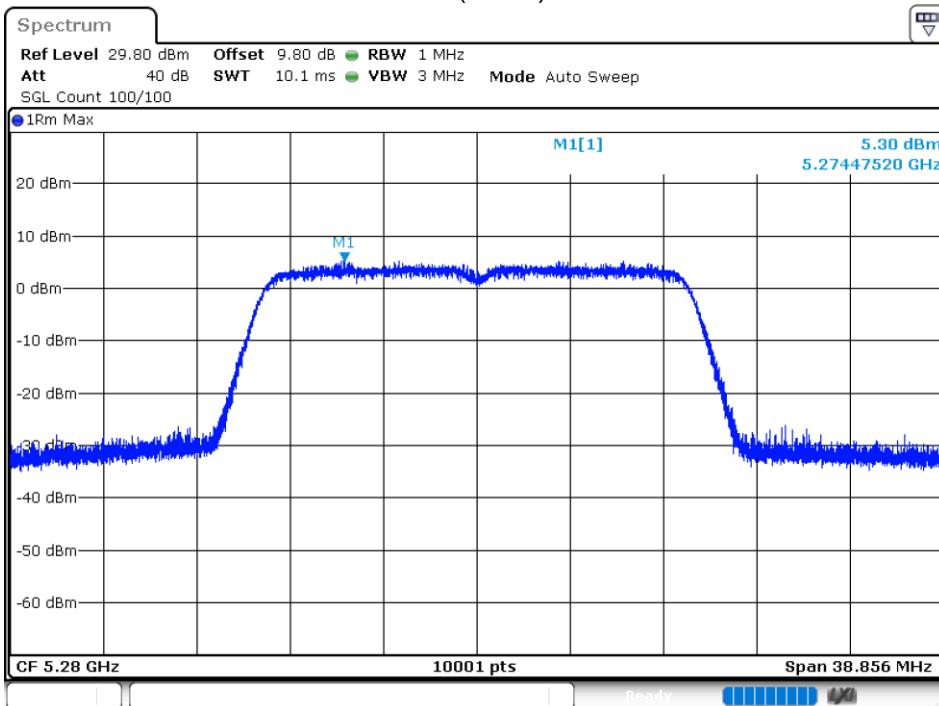

PSD NVNT 802.11ac40 5270MHz Ant 2

PSD NVNT 802.11ac40 5310MHz Ant 2

PSD NVNT 802.11ac80 5290MHz Ant 1

PSD NVNT 802.11ac80 5290MHz Ant 2

PSD NVNT 802.11n(HT20) 5260MHz Ant 1

PSD NVNT 802.11n(HT20) 5280MHz Ant 1