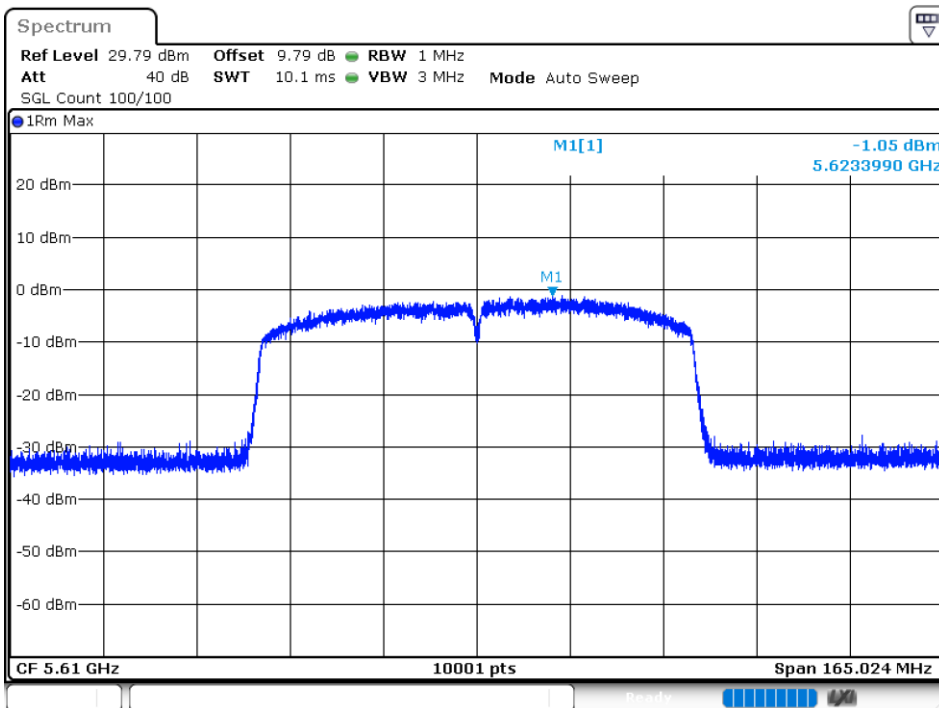

PSD NVNT 802.11ac40 5670MHz Ant 1

PSD NVNT 802.11ac40 5510MHz Ant 2

PSD NVNT 802.11ac40 5590MHz Ant 2

PSD NVNT 802.11ac40 5670MHz Ant 2

PSD NVNT 802.11ac80 5530MHz Ant 1

PSD NVNT 802.11ac80 5610MHz Ant 1

PSD NVNT 802.11ac80 5530MHz Ant 2

PSD NVNT 802.11ac80 5610MHz Ant 2

PSD NVNT 802.11n(HT20) 5500MHz Ant 1

PSD NVNT 802.11n(HT20) 5600MHz Ant 1

PSD NVNT 802.11n(HT20) 5700MHz Ant 1

PSD NVNT 802.11n(HT20) 5500MHz Ant 2

PSD NVNT 802.11n(HT20) 5600MHz Ant 2