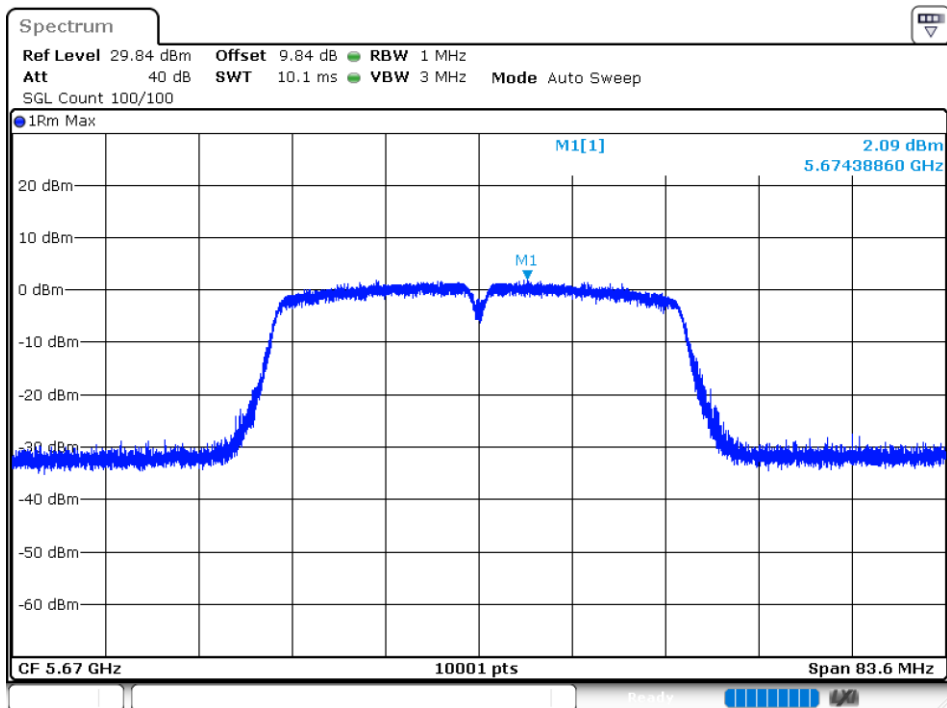

PSD NVNT 802.11ac40 5670MHz Ant 1

PSD NVNT 802.11ac40 5510MHz Ant 2

PSD NVNT 802.11ac40 5590MHz Ant 2

PSD NVNT 802.11ac40 5670MHz Ant 2

PSD NVNT 802.11ac80 5530MHz Ant 1

PSD NVNT 802.11ac80 5610MHz Ant 1

PSD NVNT 802.11ac80 5530MHz Ant 2

PSD NVNT 802.11ac80 5610MHz Ant 2

PSD NVNT 802.11n(HT20) 5500MHz Ant 1

PSD NVNT 802.11n(HT20) 5600MHz Ant 1

PSD NVNT 802.11n(HT20) 5700MHz Ant 1

PSD NVNT 802.11n(HT20) 5500MHz Ant 2

PSD NVNT 802.11n(HT20) 5600MHz Ant 2