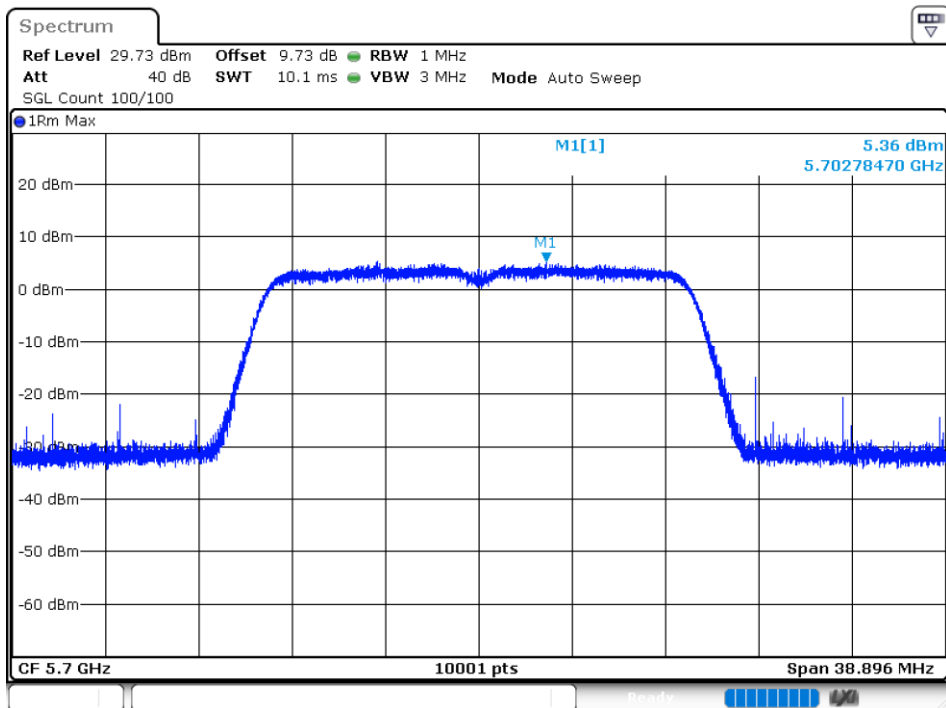

PSD NVNT 802.11ac20 5600MHz Ant 1

PSD NVNT 802.11ac20 5700MHz Ant 1

PSD NVNT 802.11ac20 5500MHz Ant 2

PSD NVNT 802.11ac20 5600MHz Ant 2

PSD NVNT 802.11ac20 5700MHz Ant 2

PSD NVNT 802.11ac40 5510MHz Ant 1

PSD NVNT 802.11ac40 5590MHz Ant 1