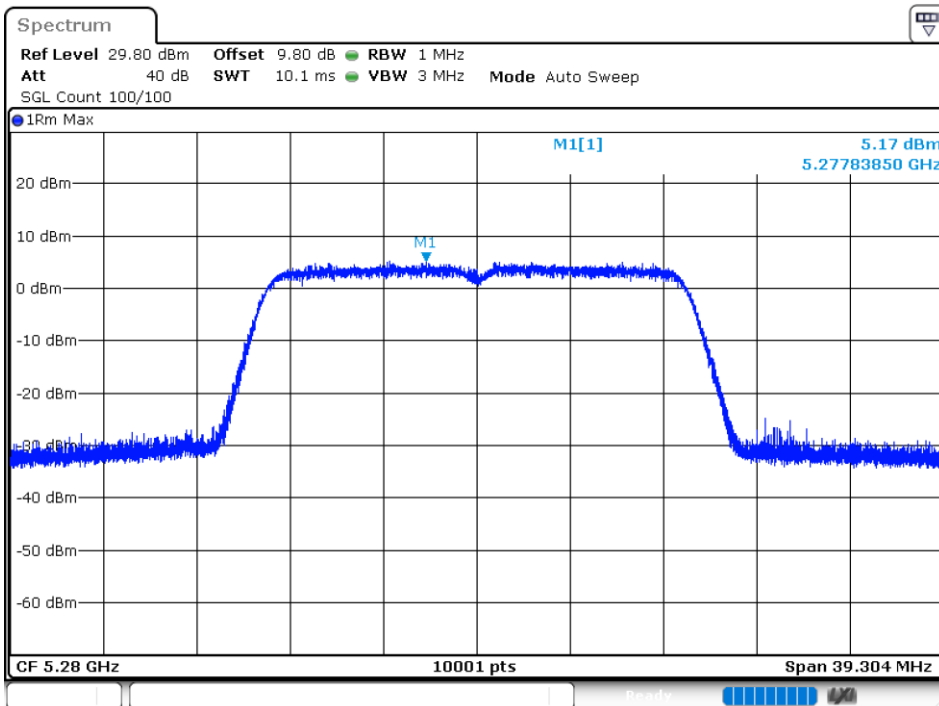

PSD NVNT 802.11ac20 5280MHz Ant 1