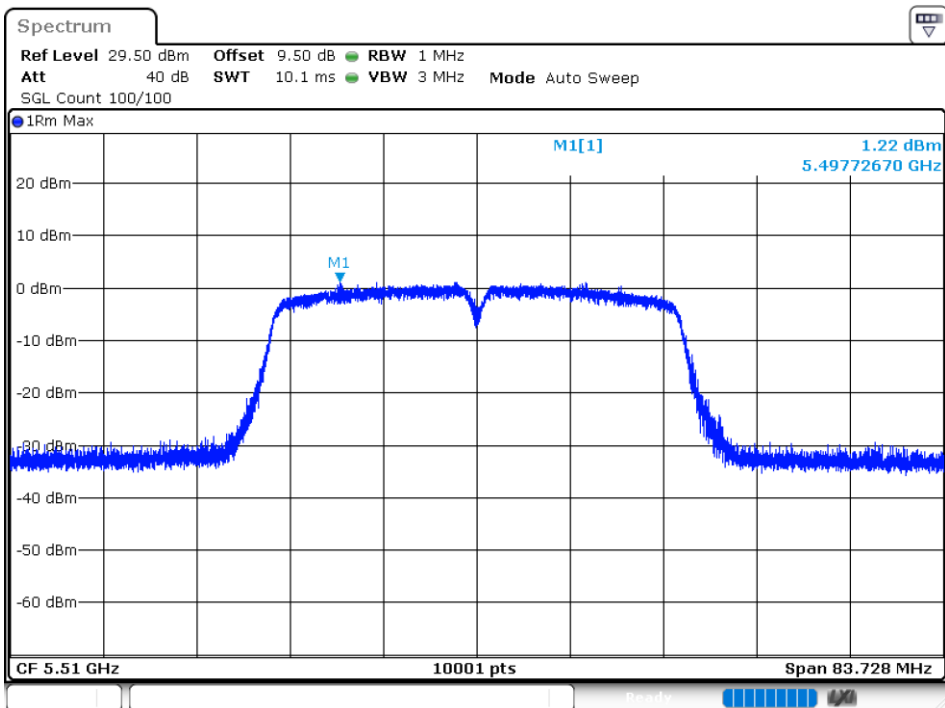

PSD NVNT 802.11ac40 5510MHz Ant 2