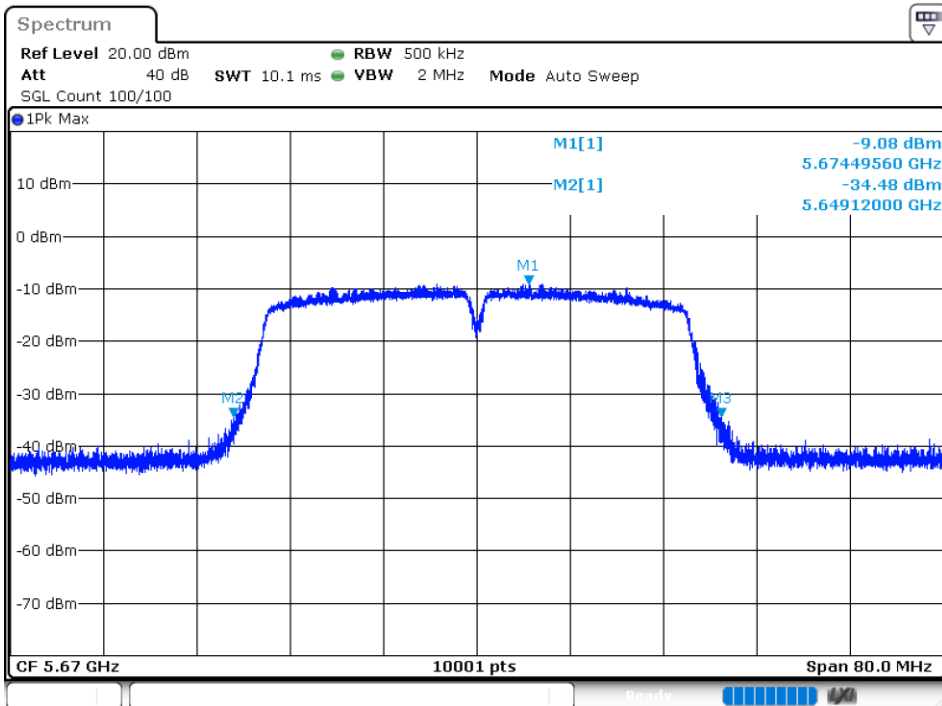

OBW NVNT 802.11ac40 5510MHz Ant 2

-26 dB BW NVNT 802.11ac40 5510MHz Ant 2

OBW NVNT 802.11ac40 5590MHz Ant 2

-26 dB BW NVNT 802.11ac40 5590MHz Ant 2

OBW NVNT 802.11ac40 5670MHz Ant 2

-26 dB BW NVNT 802.11ac40 5670MHz Ant 2

OBW NVNT 802.11ac80 5530MHz Ant 1

-26 dB BW NVNT 802.11ac80 5530MHz Ant 1

OBW NVNT 802.11ac80 5610MHz Ant 1

-26 dB BW NVNT 802.11ac80 5610MHz Ant 1

OBW NVNT 802.11ac80 5530MHz Ant 2

-26 dB BW NVNT 802.11ac80 5530MHz Ant 2