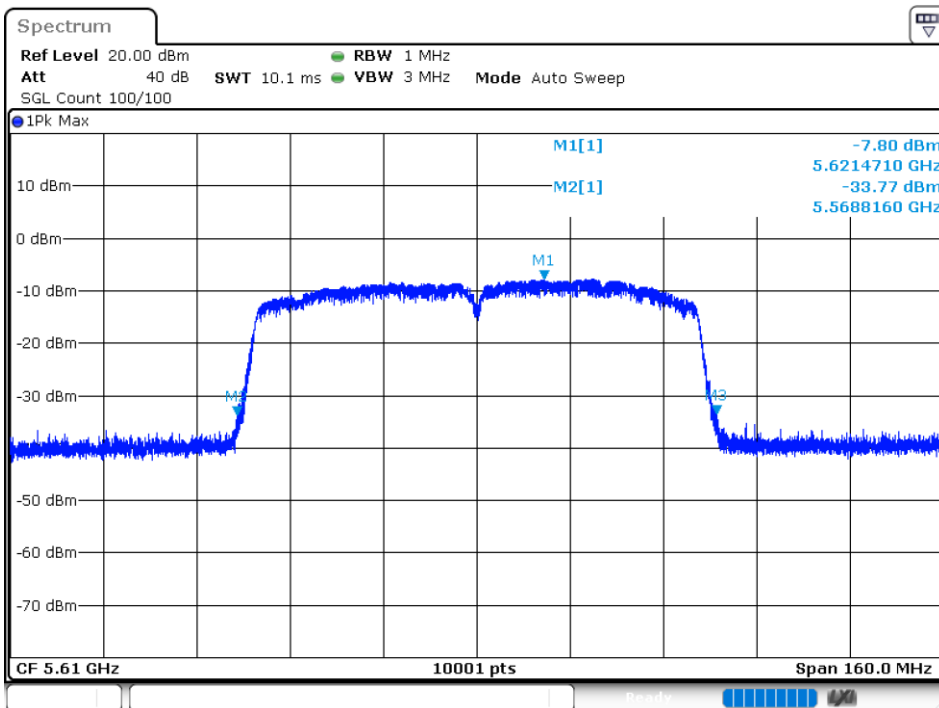

OBW NVNT 802.11ac80 5530MHz Ant 1

-26 dB BW NVNT 802.11ac80 5530MHz Ant 1

OBW NVNT 802.11ac80 5610MHz Ant 1

-26 dB BW NVNT 802.11ac80 5610MHz Ant 1

OBW NVNT 802.11ac80 5530MHz Ant 2

-26 dB BW NVNT 802.11ac80 5530MHz Ant 2

OBW NVNT 802.11ac80 5610MHz Ant 2

-26 dB BW NVNT 802.11ac80 5610MHz Ant 2

OBW NVNT 802.11n(HT20) 5500MHz Ant 1

-26 dB BW NVNT 802.11n(HT20) 5500MHz Ant 1

OBW NVNT 802.11n(HT20) 5600MHz Ant 1

-26 dB BW NVNT 802.11n(HT20) 5600MHz Ant 1