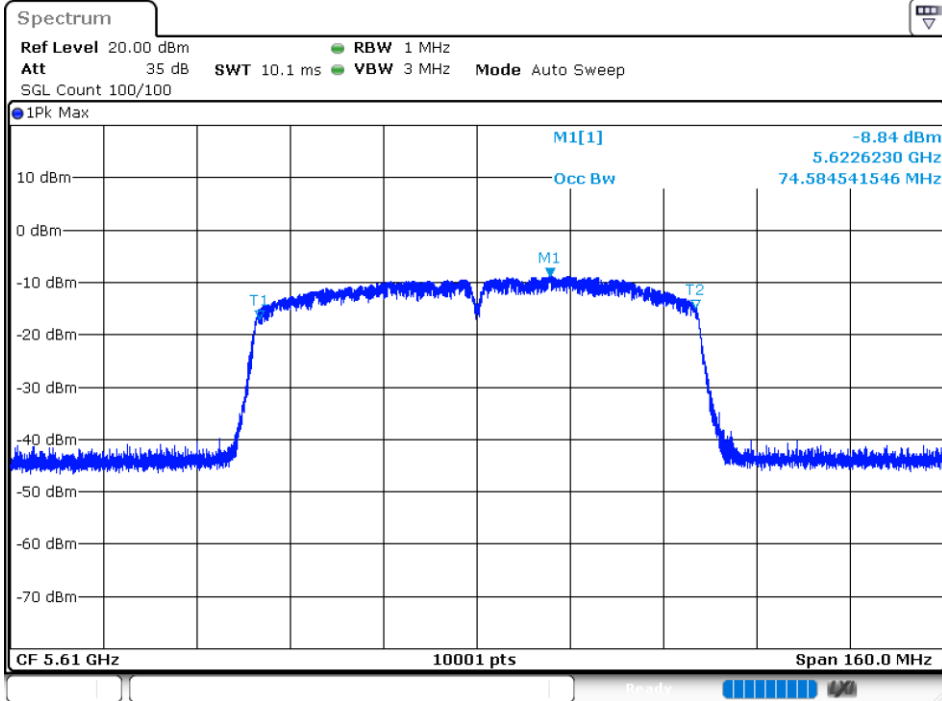

OBW NVNT 802.11ac80 5530MHz Ant 1

-26 dB BW NVNT 802.11ac80 5530MHz Ant 1

OBW NVNT 802.11ac80 5610MHz Ant 1

-26 dB BW NVNT 802.11ac80 5610MHz Ant 1

OBW NVNT 802.11ac80 5530MHz Ant 2

-26 dB BW NVNT 802.11ac80 5530MHz Ant 2

OBW NVNT 802.11ac80 5610MHz Ant 2

-26 dB BW NVNT 802.11ac80 5610MHz Ant 2

OBW NVNT 802.11n(HT20) 5500MHz Ant 1

-26 dB BW NVNT 802.11n(HT20) 5500MHz Ant 1

OBW NVNT 802.11n(HT20) 5600MHz Ant 1

-26 dB BW NVNT 802.11n(HT20) 5600MHz Ant 1