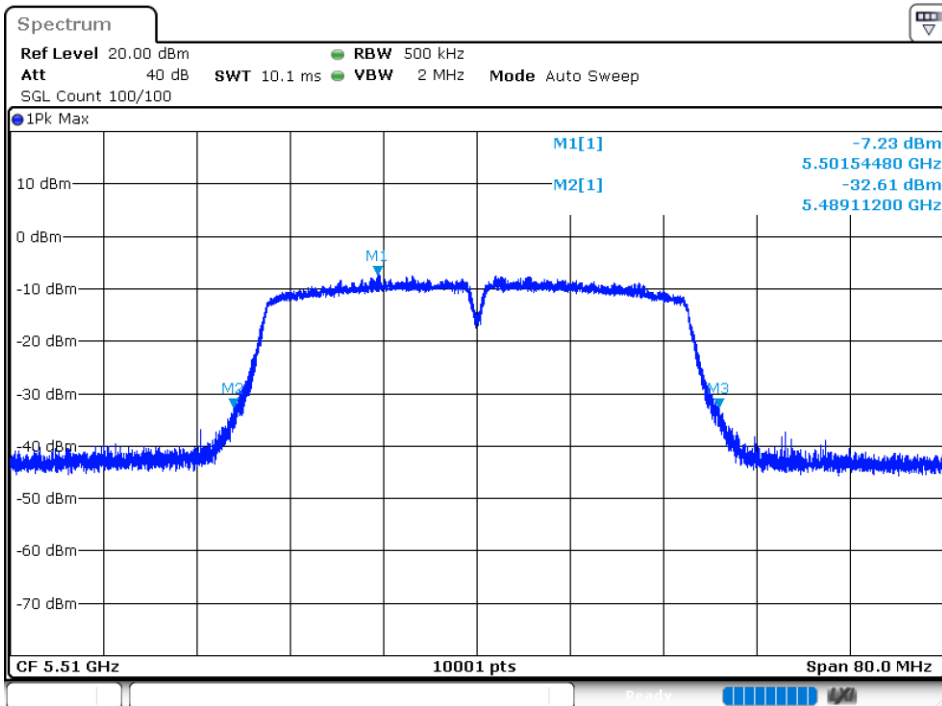

OBW NVNT 802.11ac40 5510MHz Ant 1

-26 dB BW NVNT 802.11ac40 5510MHz Ant 1

OBW NVNT 802.11ac40 5590MHz Ant 1

-26 dB BW NVNT 802.11ac40 5590MHz Ant 1

OBW NVNT 802.11ac40 5670MHz Ant 1

-26 dB BW NVNT 802.11ac40 5670MHz Ant 1