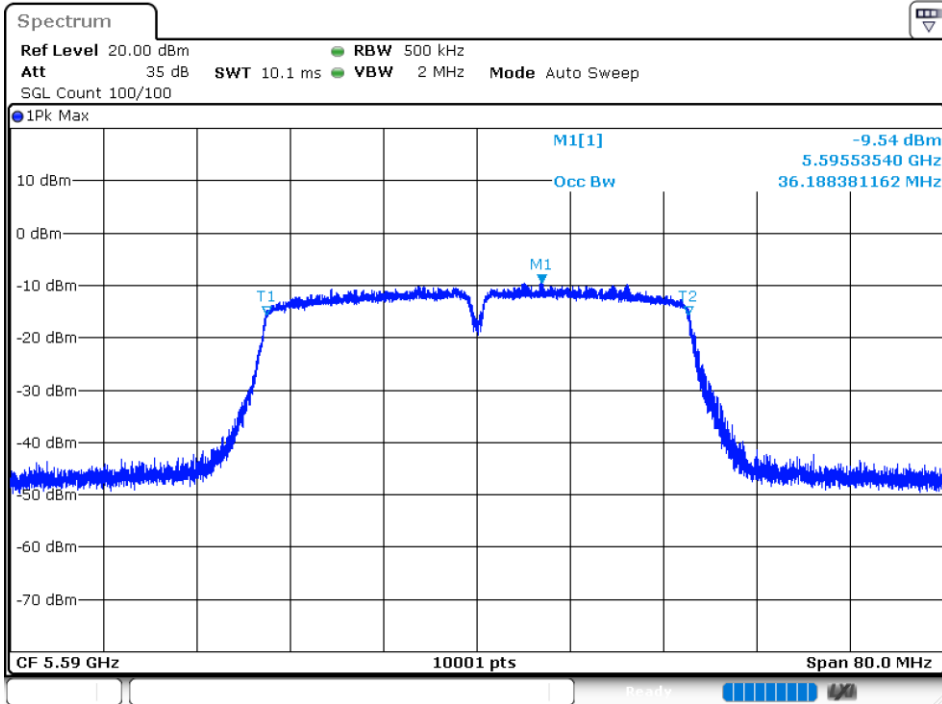

OBW NVNT 802.11ac40 5590MHz Ant 2