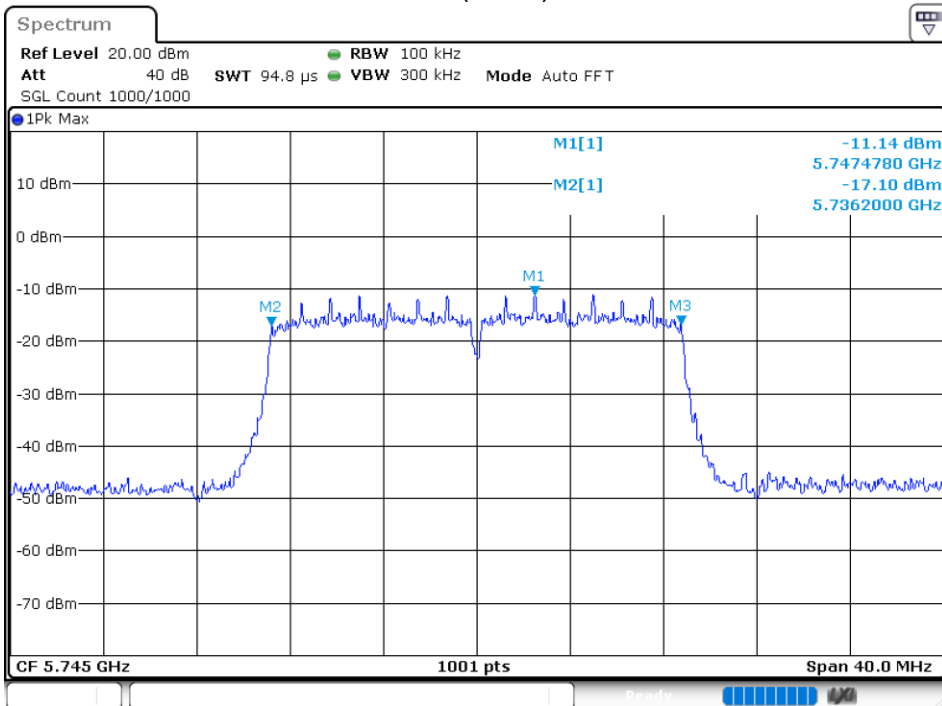

EBW NVNT 802.11ac20 5785MHz Ant 1

EBW NVNT 802.11ac20 5825MHz Ant 1

EBW NVNT 802.11ac20 5745MHz Ant 2

EBW NVNT 802.11ac20 5785MHz Ant 2

EBW NVNT 802.11ac20 5825MHz Ant 2

EBW NVNT 802.11ac40 5755MHz Ant 1

EBW NVNT 802.11ac40 5795MHz Ant 1

EBW NVNT 802.11ac40 5755MHz Ant 2

EBW NVNT 802.11ac40 5795MHz Ant 2

EBW NVNT 802.11ac80 5775MHz Ant 1

EBW NVNT 802.11ac80 5775MHz Ant 2

EBW NVNT 802.11n(HT20) 5745MHz Ant 1

EBW NVNT 802.11n(HT20) 5785MHz Ant 1

EBW NVNT 802.11n(HT20) 5825MHz Ant 1

EBW NVNT 802.11n(HT20) 5745MHz Ant 2

EBW NVNT 802.11n(HT20) 5785MHz Ant 2

EBW NVNT 802.11n(HT20) 5825MHz Ant 2

EBW NVNT 802.11n(HT40) 5755MHz Ant 1

EBW NVNT 802.11n(HT40) 5795MHz Ant 1