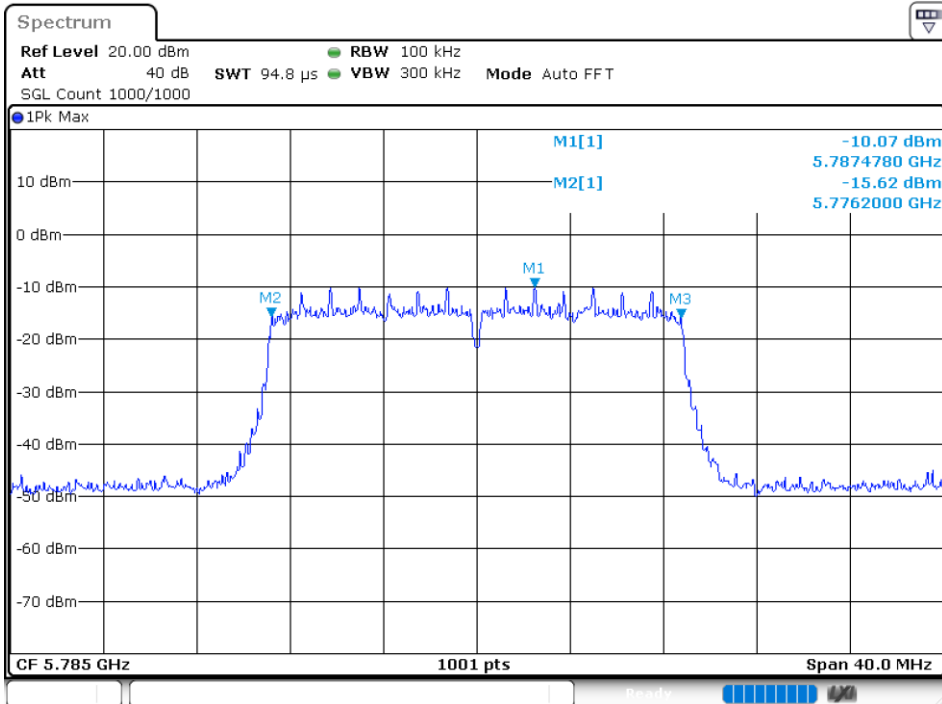

EBW NVNT 802.11ac20 5785MHz Ant 1

EBW NVNT 802.11ac20 5825MHz Ant 1

EBW NVNT 802.11ac20 5745MHz Ant 2

EBW NVNT 802.11ac20 5785MHz Ant 2

EBW NVNT 802.11ac20 5825MHz Ant 2

EBW NVNT 802.11ac40 5755MHz Ant 1

EBW NVNT 802.11ac40 5795MHz Ant 1

EBW NVNT 802.11ac40 5755MHz Ant 2

EBW NVNT 802.11ac40 5795MHz Ant 2

EBW NVNT 802.11ac80 5775MHz Ant 1

EBW NVNT 802.11ac80 5775MHz Ant 2

EBW NVNT 802.11n(HT20) 5745MHz Ant 1

EBW NVNT 802.11n(HT20) 5785MHz Ant 1

EBW NVNT 802.11n(HT20) 5825MHz Ant 1

EBW NVNT 802.11n(HT20) 5745MHz Ant 2

EBW NVNT 802.11n(HT20) 5785MHz Ant 2

EBW NVNT 802.11n(HT20) 5825MHz Ant 2

EBW NVNT 802.11n(HT40) 5755MHz Ant 1

EBW NVNT 802.11n(HT40) 5795MHz Ant 1