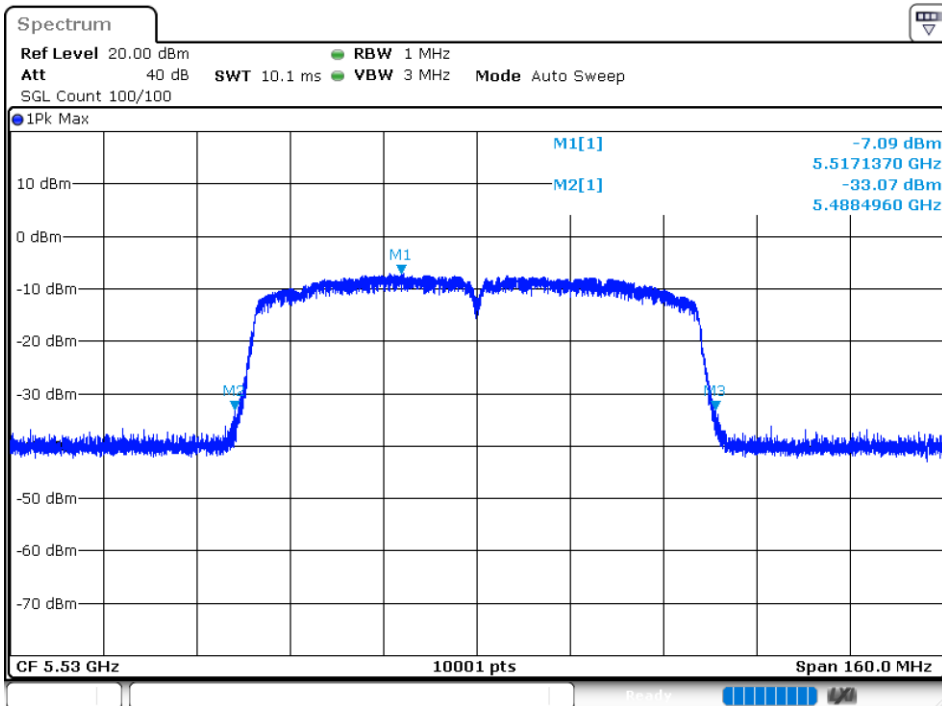

OBW NVNT 802.11ac40 5510MHz Ant 2

-26 dB BW NVNT 802.11ac40 5510MHz Ant 2

OBW NVNT 802.11ac40 5590MHz Ant 2

-26 dB BW NVNT 802.11ac40 5590MHz Ant 2

OBW NVNT 802.11ac40 5670MHz Ant 2

-26 dB BW NVNT 802.11ac40 5670MHz Ant 2

OBW NVNT 802.11ac80 5530MHz Ant 1

-26 dB BW NVNT 802.11ac80 5530MHz Ant 1

OBW NVNT 802.11ac80 5610MHz Ant 1

-26 dB BW NVNT 802.11ac80 5610MHz Ant 1

OBW NVNT 802.11ac80 5530MHz Ant 2

-26 dB BW NVNT 802.11ac80 5530MHz Ant 2