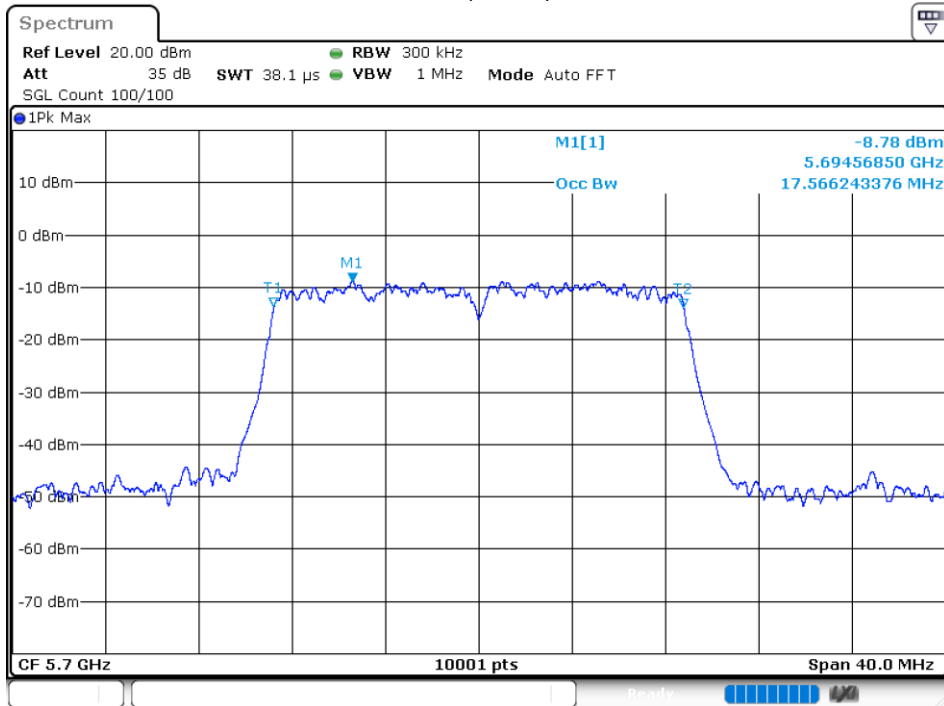

OBW NVNT 802.11n(HT20) 5700MHz Ant 1

-26 dB BW NVNT 802.11n(HT20) 5700MHz Ant 1

OBW NVNT 802.11n(HT20) 5500MHz Ant 2

-26 dB BW NVNT 802.11n(HT20) 5500MHz Ant 2

OBW NVNT 802.11n(HT20) 5600MHz Ant 2

-26 dB BW NVNT 802.11n(HT20) 5600MHz Ant 2

OBW NVNT 802.11n(HT20) 5700MHz Ant 2

-26 dB BW NVNT 802.11n(HT20) 5700MHz Ant 2

OBW NVNT 802.11n(HT40) 5510MHz Ant 1

-26 dB BW NVNT 802.11n(HT40) 5510MHz Ant 1

OBW NVNT 802.11n(HT40) 5590MHz Ant 1

-26 dB BW NVNT 802.11n(HT40) 5590MHz Ant 1