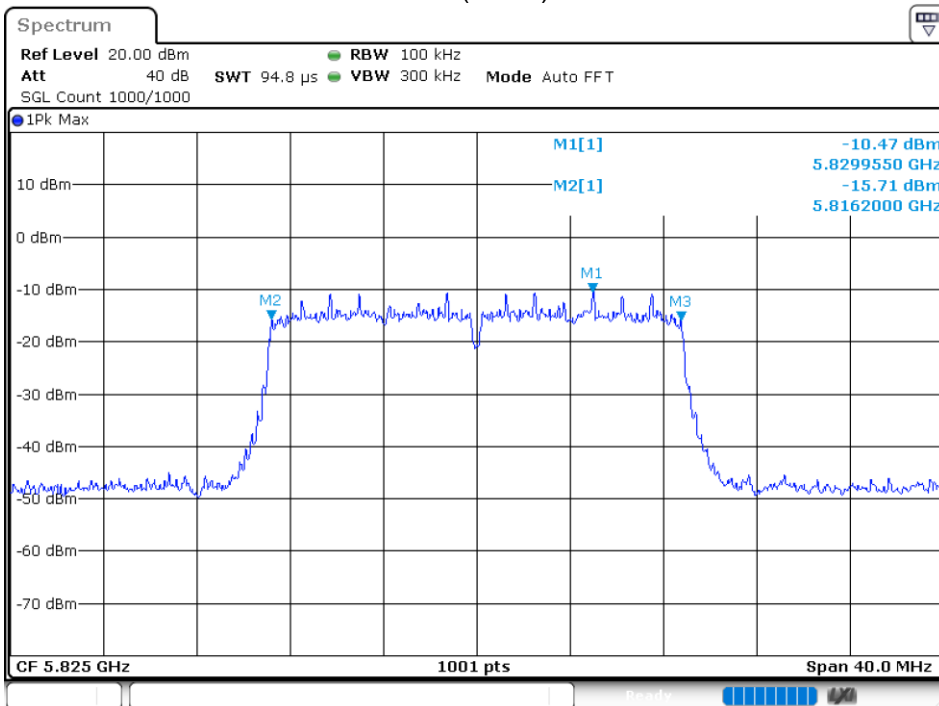

EBW NVNT 802.11ac40 5755MHz Ant 2

EBW NVNT 802.11ac40 5795MHz Ant 2

EBW NVNT 802.11ac80 5775MHz Ant 1

EBW NVNT 802.11ac80 5775MHz Ant 2

EBW NVNT 802.11n(HT20) 5745MHz Ant 1

EBW NVNT 802.11n(HT20) 5785MHz Ant 1

EBW NVNT 802.11n(HT20) 5825MHz Ant 1

EBW NVNT 802.11n(HT20) 5745MHz Ant 2

EBW NVNT 802.11n(HT20) 5785MHz Ant 2

EBW NVNT 802.11n(HT20) 5825MHz Ant 2

EBW NVNT 802.11n(HT40) 5755MHz Ant 1

EBW NVNT 802.11n(HT40) 5795MHz Ant 1

EBW NVNT 802.11n(HT40) 5755MHz Ant 2