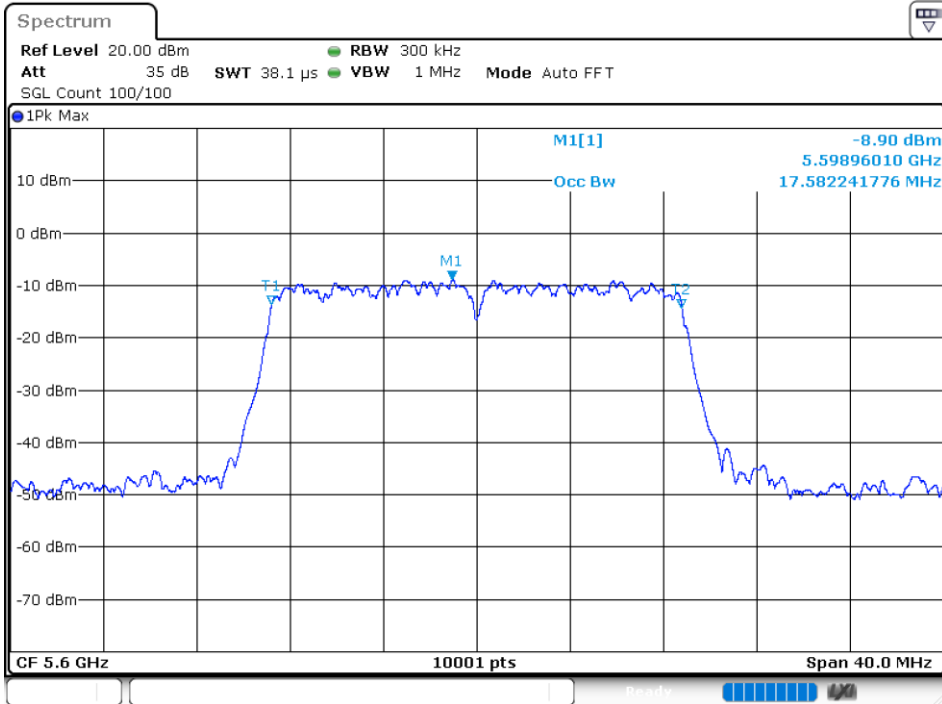

OBW NVNT 802.11ac80 5610MHz Ant 2

-26 dB BW NVNT 802.11ac80 5610MHz Ant 2

OBW NVNT 802.11n(HT20) 5500MHz Ant 1

-26 dB BW NVNT 802.11n(HT20) 5500MHz Ant 1

OBW NVNT 802.11n(HT20) 5600MHz Ant 1

-26 dB BW NVNT 802.11n(HT20) 5600MHz Ant 1

OBW NVNT 802.11n(HT20) 5700MHz Ant 1

-26 dB BW NVNT 802.11n(HT20) 5700MHz Ant 1

OBW NVNT 802.11n(HT20) 5500MHz Ant 2

-26 dB BW NVNT 802.11n(HT20) 5500MHz Ant 2

OBW NVNT 802.11n(HT20) 5600MHz Ant 2

-26 dB BW NVNT 802.11n(HT20) 5600MHz Ant 2