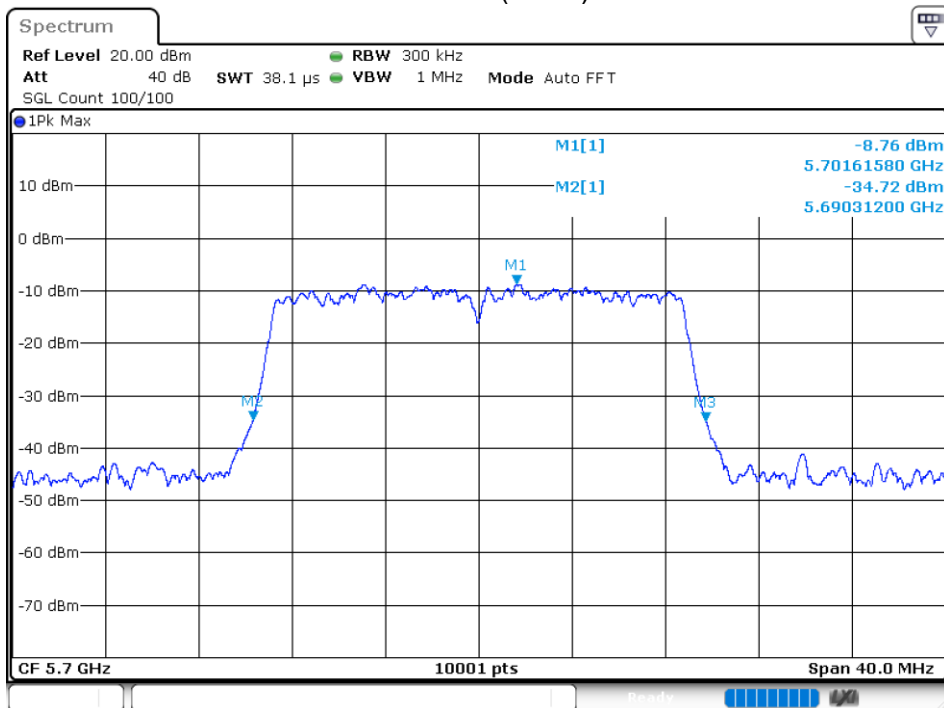

OBW NVNT 802.11n(HT20) 5700MHz Ant 1

-26 dB BW NVNT 802.11n(HT20) 5700MHz Ant 1

OBW NVNT 802.11n(HT20) 5500MHz Ant 2

-26 dB BW NVNT 802.11n(HT20) 5500MHz Ant 2

OBW NVNT 802.11n(HT20) 5600MHz Ant 2

-26 dB BW NVNT 802.11n(HT20) 5600MHz Ant 2

OBW NVNT 802.11n(HT20) 5700MHz Ant 2

-26 dB BW NVNT 802.11n(HT20) 5700MHz Ant 2

OBW NVNT 802.11n(HT40) 5510MHz Ant 1

-26 dB BW NVNT 802.11n(HT40) 5510MHz Ant 1

OBW NVNT 802.11n(HT40) 5590MHz Ant 1

-26 dB BW NVNT 802.11n(HT40) 5590MHz Ant 1