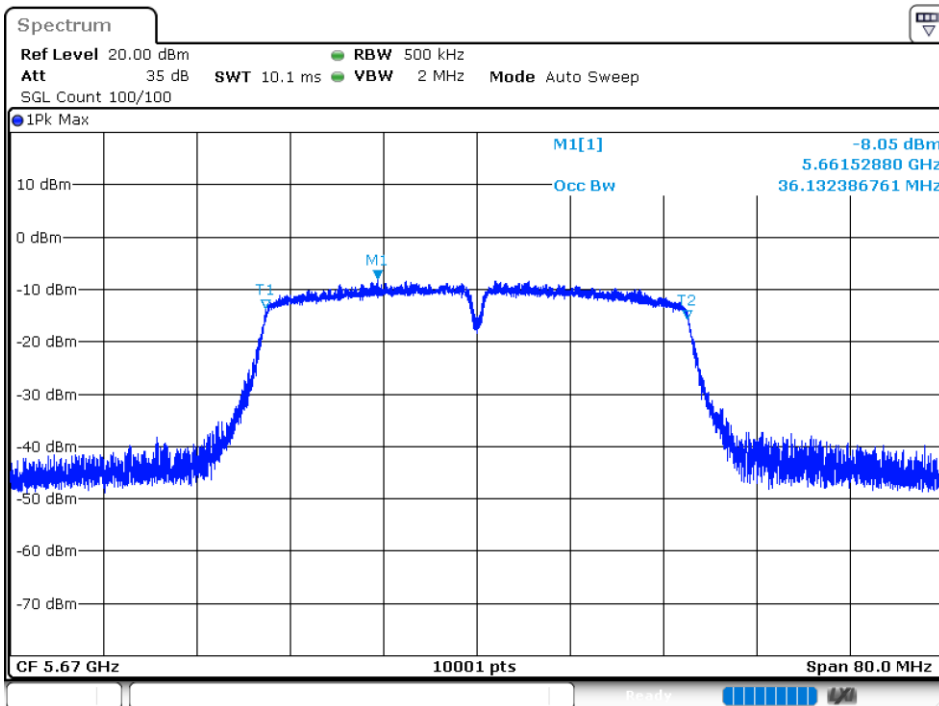

OBW NVNT 802.11ac40 5510MHz Ant 1

-26 dB BW NVNT 802.11ac40 5510MHz Ant 1

OBW NVNT 802.11ac40 5590MHz Ant 1

-26 dB BW NVNT 802.11ac40 5590MHz Ant 1

OBW NVNT 802.11ac40 5670MHz Ant 1

-26 dB BW NVNT 802.11ac40 5670MHz Ant 1