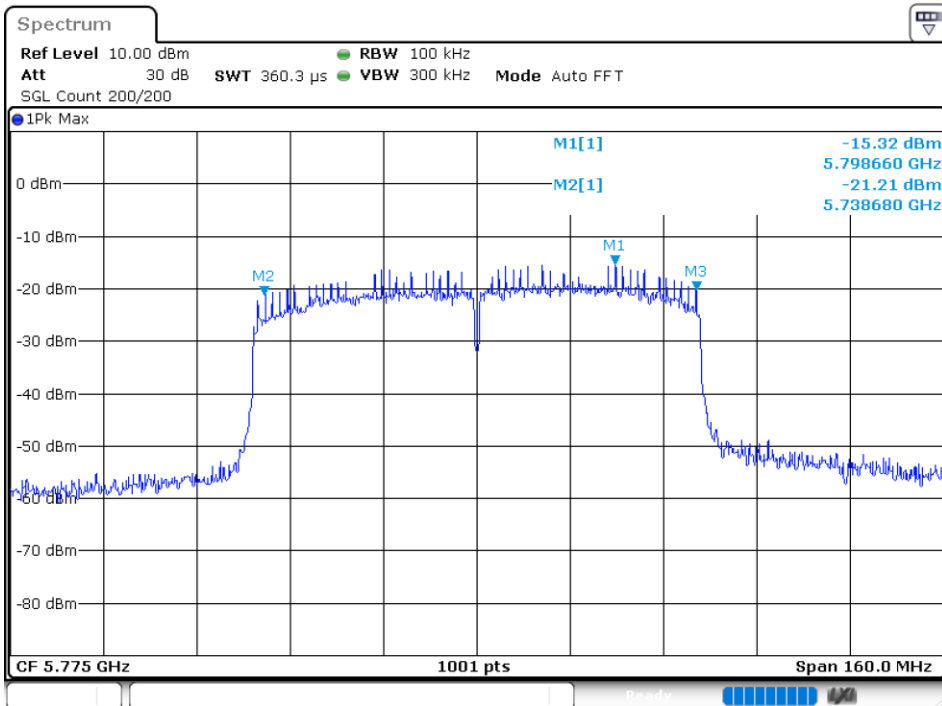

EBW NVNT 802.11ac20 5785MHz Ant 1

EBW NVNT 802.11ac20 5825MHz Ant 1

EBW NVNT 802.11ac20 5745MHz Ant 2

EBW NVNT 802.11ac20 5785MHz Ant 2

EBW NVNT 802.11ac20 5825MHz Ant 2

EBW NVNT 802.11ac40 5755MHz Ant 1

EBW NVNT 802.11ac40 5795MHz Ant 1

EBW NVNT 802.11ac40 5755MHz Ant 2

EBW NVNT 802.11ac40 5795MHz Ant 2

EBW NVNT 802.11ac80 5775MHz Ant 1

EBW NVNT 802.11ac80 5775MHz Ant 2

EBW NVNT 802.11n(HT20) 5745MHz Ant 1

EBW NVNT 802.11n(HT20) 5785MHz Ant 1