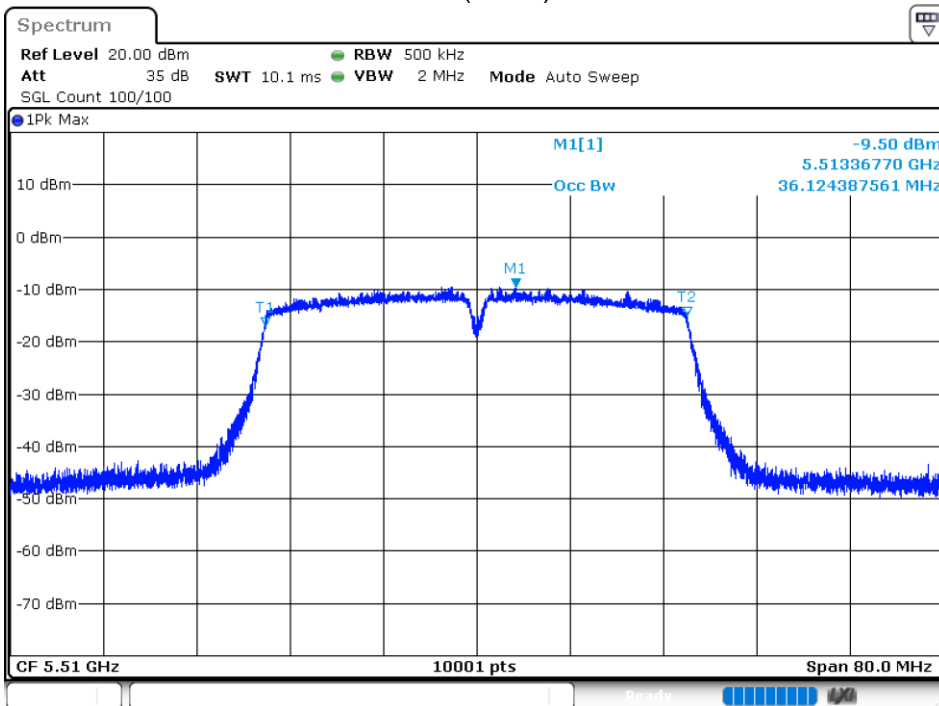

OBW NVNT 802.11n(HT40) 5510MHz Ant 2