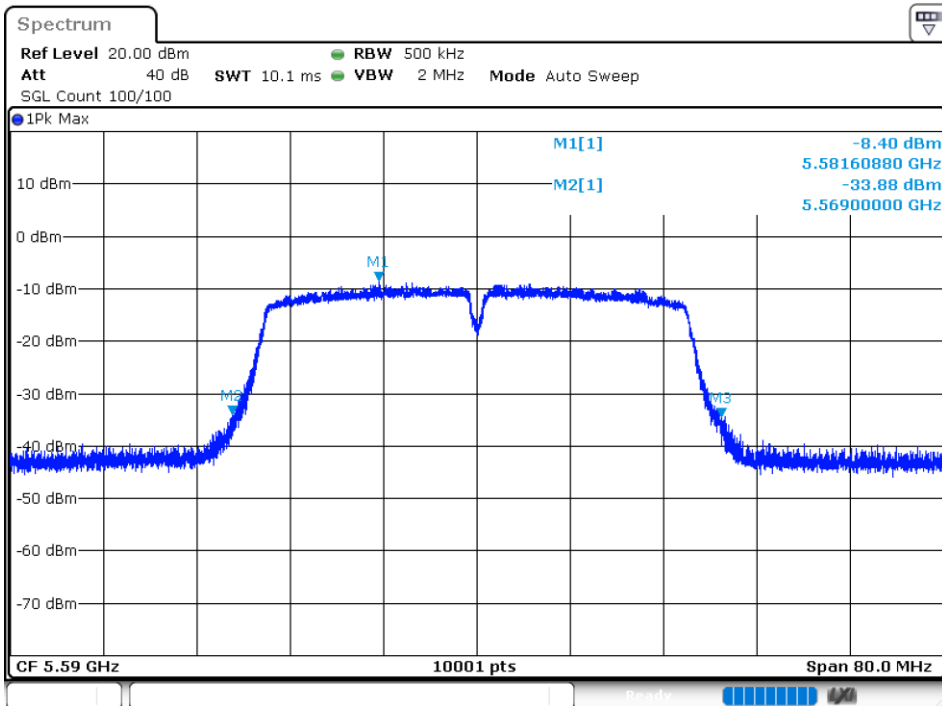

OBW NVNT 802.11ac40 5510MHz Ant 1

-26 dB BW NVNT 802.11ac40 5510MHz Ant 1

OBW NVNT 802.11ac40 5590MHz Ant 1

-26 dB BW NVNT 802.11ac40 5590MHz Ant 1

OBW NVNT 802.11ac40 5670MHz Ant 1

-26 dB BW NVNT 802.11ac40 5670MHz Ant 1