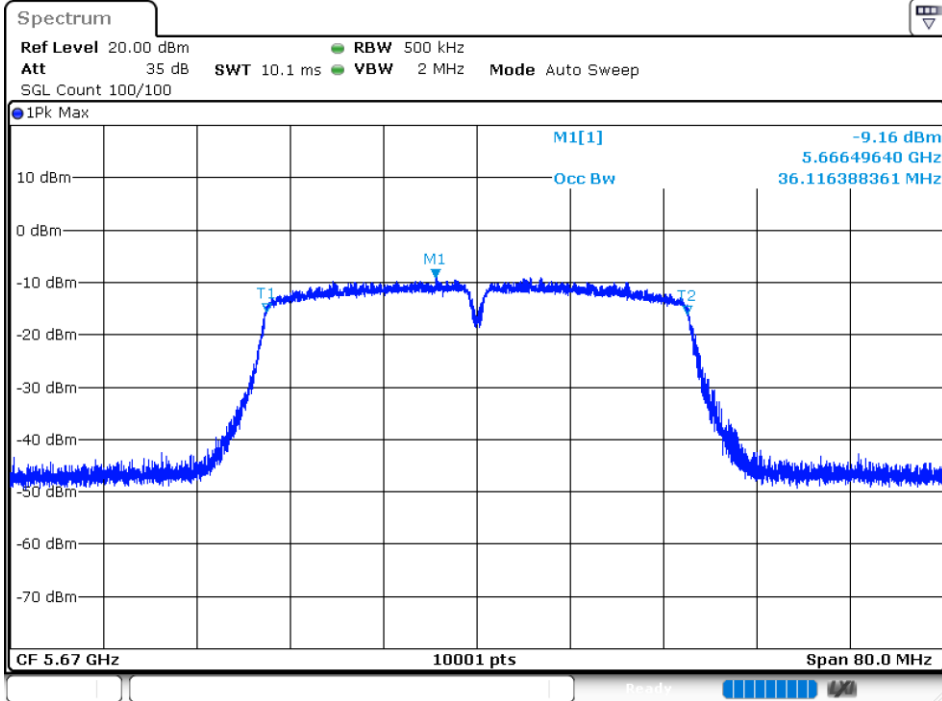

OBW NVNT 802.11ac40 5510MHz Ant 2

-26 dB BW NVNT 802.11ac40 5510MHz Ant 2

OBW NVNT 802.11ac40 5590MHz Ant 2

-26 dB BW NVNT 802.11ac40 5590MHz Ant 2

OBW NVNT 802.11ac40 5670MHz Ant 2

-26 dB BW NVNT 802.11ac40 5670MHz Ant 2

OBW NVNT 802.11ac80 5530MHz Ant 1

-26 dB BW NVNT 802.11ac80 5530MHz Ant 1

OBW NVNT 802.11ac80 5610MHz Ant 1

-26 dB BW NVNT 802.11ac80 5610MHz Ant 1

OBW NVNT 802.11ac80 5530MHz Ant 2

-26 dB BW NVNT 802.11ac80 5530MHz Ant 2