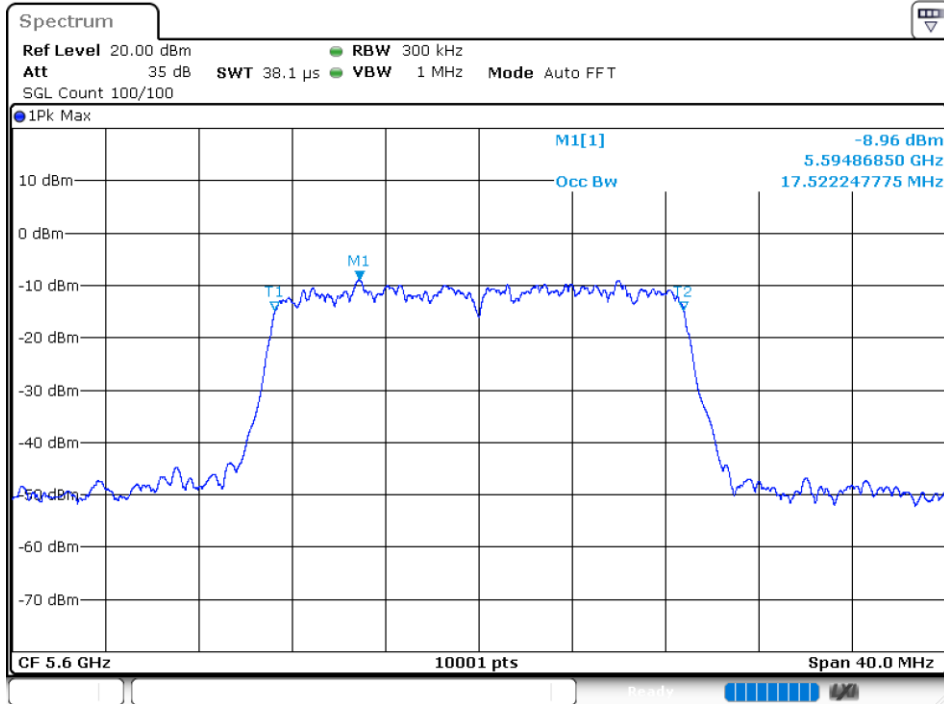

OBW NVNT 802.11n(HT20) 5700MHz Ant 1

-26 dB BW NVNT 802.11n(HT20) 5700MHz Ant 1

OBW NVNT 802.11n(HT20) 5500MHz Ant 2

-26 dB BW NVNT 802.11n(HT20) 5500MHz Ant 2

OBW NVNT 802.11n(HT20) 5600MHz Ant 2

-26 dB BW NVNT 802.11n(HT20) 5600MHz Ant 2