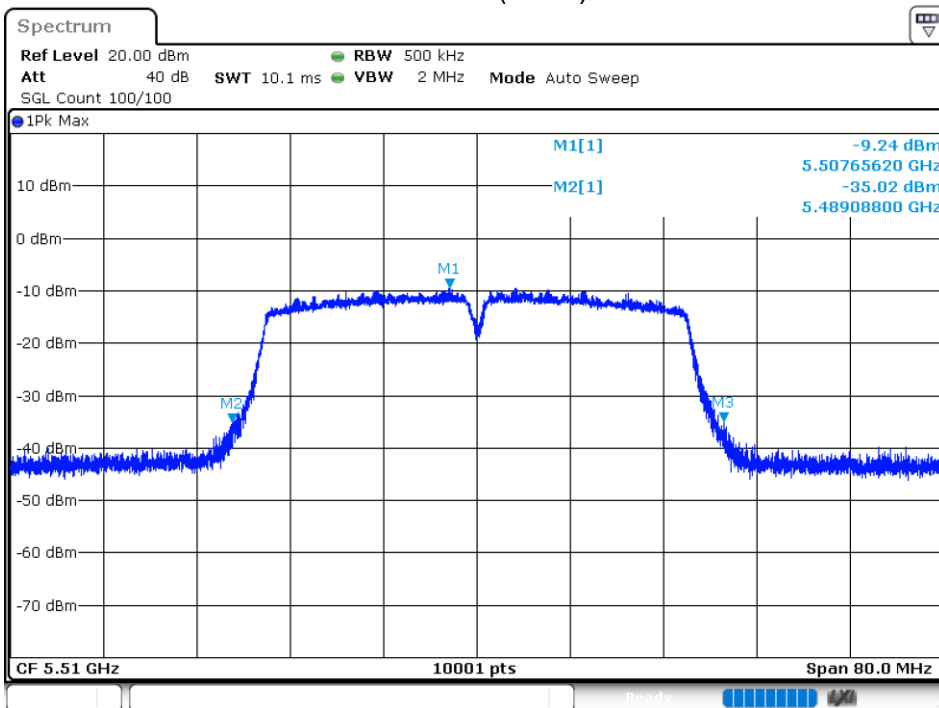

OBW NVNT 802.11n(HT40) 5670MHz Ant 1

-26 dB BW NVNT 802.11n(HT40) 5670MHz Ant 1

OBW NVNT 802.11n(HT40) 5510MHz Ant 2

-26 dB BW NVNT 802.11n(HT40) 5510MHz Ant 2

OBW NVNT 802.11n(HT40) 5590MHz Ant 2

-26 dB BW NVNT 802.11n(HT40) 5590MHz Ant 2