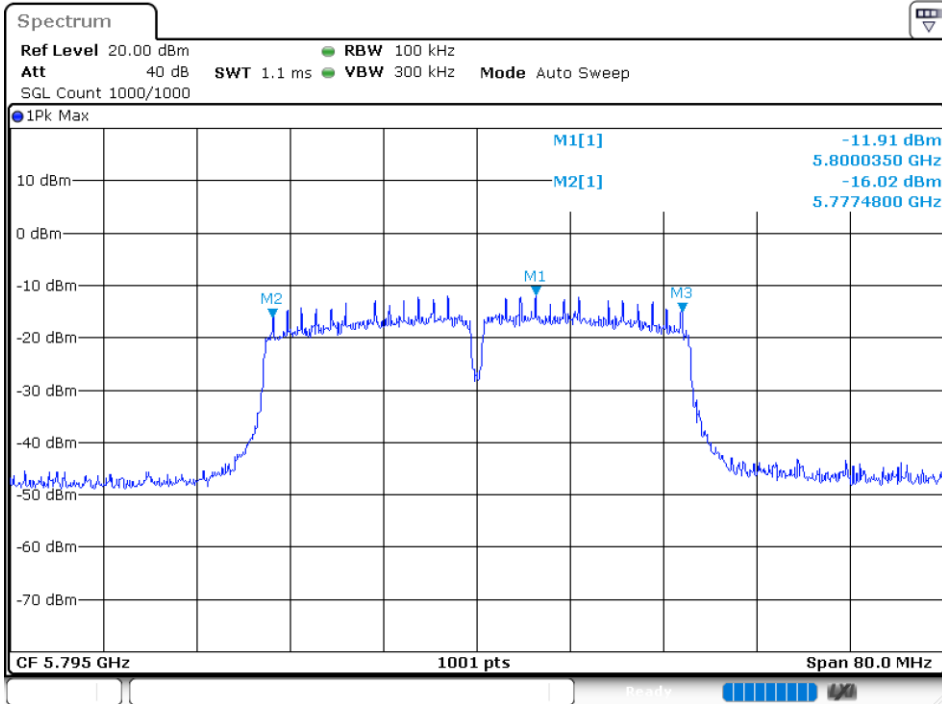

EBW NVNT 802.11ac20 5785MHz Ant 1

EBW NVNT 802.11ac20 5825MHz Ant 1

EBW NVNT 802.11ac20 5745MHz Ant 2

EBW NVNT 802.11ac20 5785MHz Ant 2

EBW NVNT 802.11ac20 5825MHz Ant 2

EBW NVNT 802.11ac40 5755MHz Ant 1

EBW NVNT 802.11ac40 5795MHz Ant 1

EBW NVNT 802.11ac40 5755MHz Ant 2

EBW NVNT 802.11ac40 5795MHz Ant 2

EBW NVNT 802.11ac80 5775MHz Ant 1

EBW NVNT 802.11ac80 5775MHz Ant 2

EBW NVNT 802.11n(HT20) 5745MHz Ant 1

EBW NVNT 802.11n(HT20) 5785MHz Ant 1