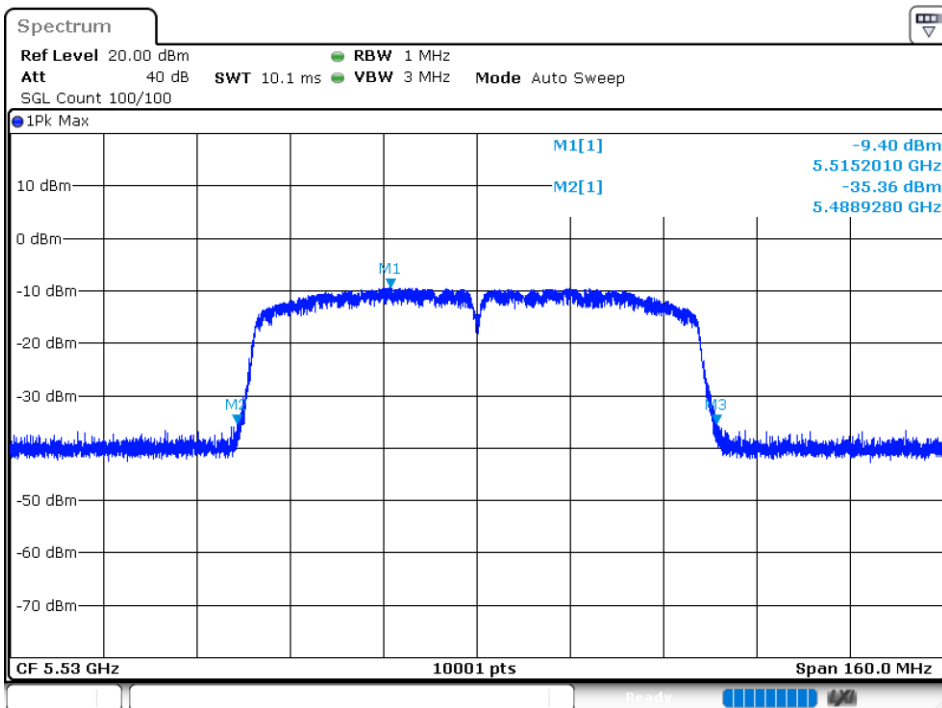

OBW NVNT 802.11ac80 5530MHz Ant 1

-26 dB BW NVNT 802.11ac80 5530MHz Ant 1

OBW NVNT 802.11ac80 5610MHz Ant 1

-26 dB BW NVNT 802.11ac80 5610MHz Ant 1

OBW NVNT 802.11ac80 5530MHz Ant 2

-26 dB BW NVNT 802.11ac80 5530MHz Ant 2

OBW NVNT 802.11ac80 5610MHz Ant 2

-26 dB BW NVNT 802.11ac80 5610MHz Ant 2

OBW NVNT 802.11n(HT20) 5500MHz Ant 1

-26 dB BW NVNT 802.11n(HT20) 5500MHz Ant 1

OBW NVNT 802.11n(HT20) 5600MHz Ant 1

-26 dB BW NVNT 802.11n(HT20) 5600MHz Ant 1