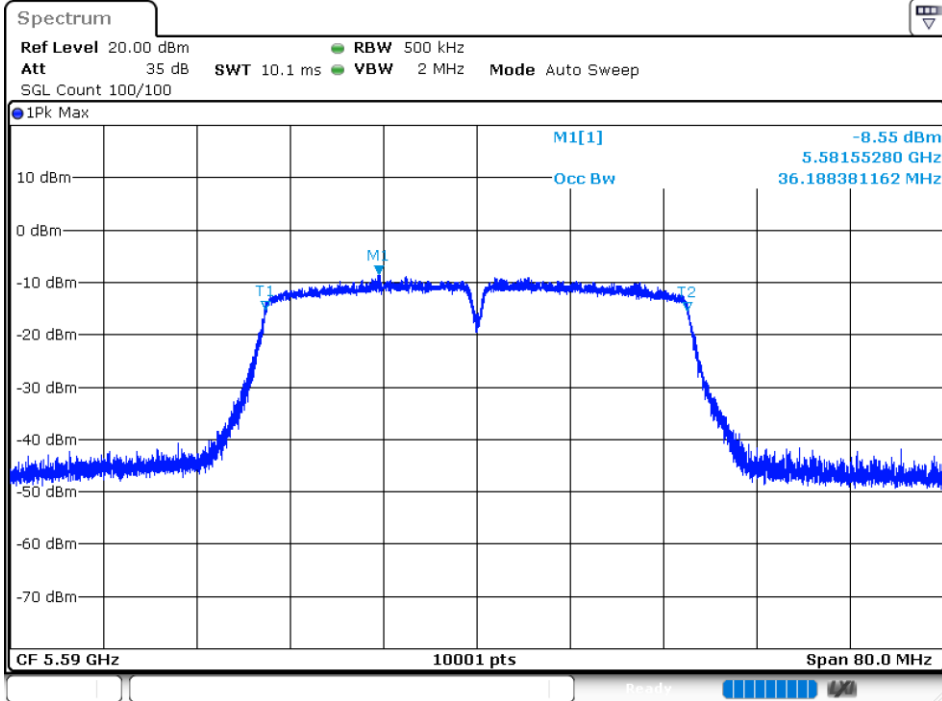

OBW NVNT 802.11ac40 5510MHz Ant 1

-26 dB BW NVNT 802.11ac40 5510MHz Ant 1

OBW NVNT 802.11ac40 5590MHz Ant 1

-26 dB BW NVNT 802.11ac40 5590MHz Ant 1

OBW NVNT 802.11ac40 5670MHz Ant 1

-26 dB BW NVNT 802.11ac40 5670MHz Ant 1