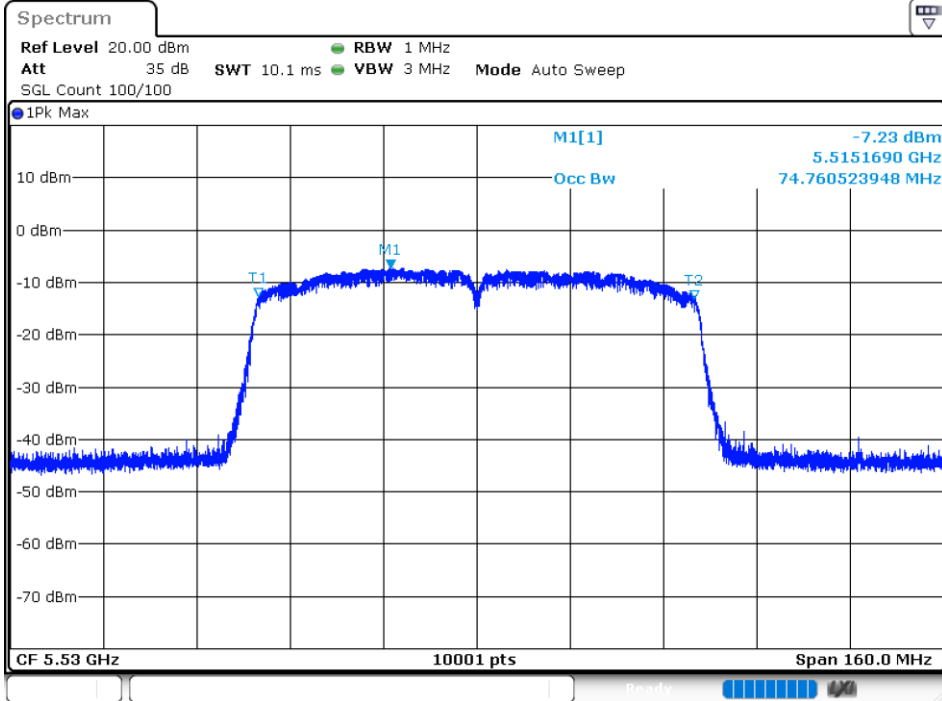

OBW NVNT 802.11ac40 5510MHz Ant 2

-26 dB BW NVNT 802.11ac40 5510MHz Ant 2

OBW NVNT 802.11ac40 5590MHz Ant 2

-26 dB BW NVNT 802.11ac40 5590MHz Ant 2

OBW NVNT 802.11ac40 5670MHz Ant 2

-26 dB BW NVNT 802.11ac40 5670MHz Ant 2

OBW NVNT 802.11ac80 5530MHz Ant 1

-26 dB BW NVNT 802.11ac80 5530MHz Ant 1

OBW NVNT 802.11ac80 5610MHz Ant 1

-26 dB BW NVNT 802.11ac80 5610MHz Ant 1

OBW NVNT 802.11ac80 5530MHz Ant 2

-26 dB BW NVNT 802.11ac80 5530MHz Ant 2