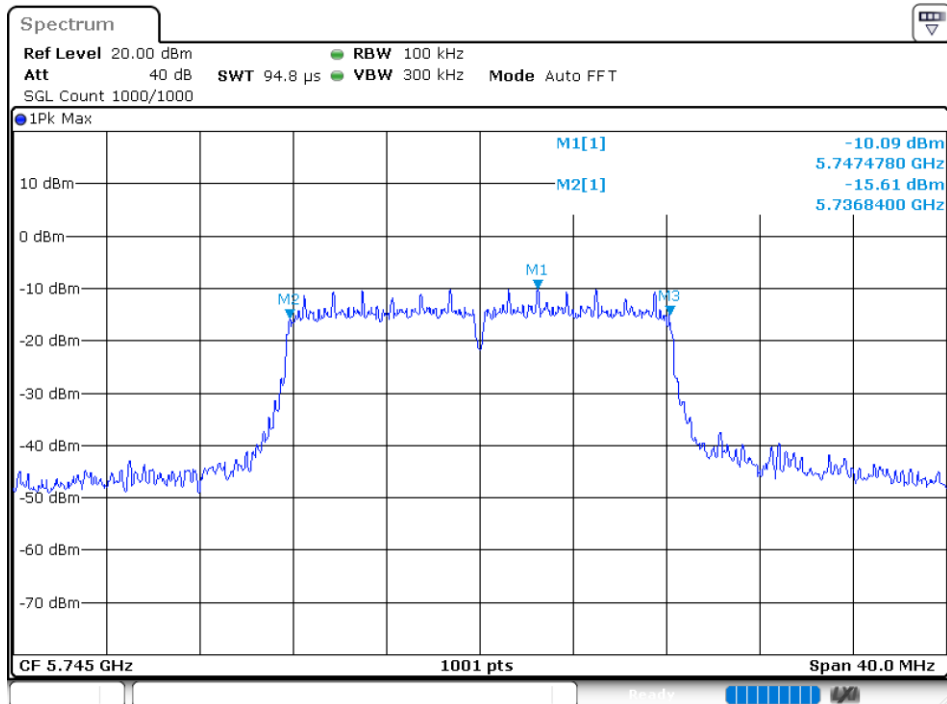

OBW NVNT 802.11n(HT40) 5670MHz Ant 2

-26 dB BW NVNT 802.11n(HT40) 5670MHz Ant 2

5.8G

Condition	Mode	Frequency (MHz)	Antenna	-6 dB Bandwidth (MHz)	Limit -6 dB Bandwidth (MHz)	Verdict
NVNT	802.11a	5745	Ant 1	16.28	0.5	Pass
NVNT	802.11a	5785	Ant 1	16.28	0.5	Pass
NVNT	802.11a	5825	Ant 1	16.32	0.5	Pass
NVNT	802.11a	5745	Ant 2	16.28	0.5	Pass
NVNT	802.11a	5785	Ant 2	16.32	0.5	Pass
NVNT	802.11a	5825	Ant 2	16.32	0.5	Pass
NVNT	802.11ac20	5745	Ant 1	17.32	0.5	Pass
NVNT	802.11ac20	5785	Ant 1	17.56	0.5	Pass
NVNT	802.11ac20	5825	Ant 1	17.56	0.5	Pass
NVNT	802.11ac20	5745	Ant 2	17.56	0.5	Pass
NVNT	802.11ac20	5785	Ant 2	17.56	0.5	Pass
NVNT	802.11ac20	5825	Ant 2	17.56	0.5	Pass
NVNT	802.11ac40	5755	Ant 1	35.2	0.5	Pass
NVNT	802.11ac40	5795	Ant 1	35.12	0.5	Pass
NVNT	802.11ac40	5755	Ant 2	35.12	0.5	Pass
NVNT	802.11ac40	5795	Ant 2	35.12	0.5	Pass
NVNT	802.11ac80	5775	Ant 1	73.92	0.5	Pass
NVNT	802.11ac80	5775	Ant 2	73.92	0.5	Pass
NVNT	802.11n(HT20)	5745	Ant 1	17.56	0.5	Pass
NVNT	802.11n(HT20)	5785	Ant 1	17.56	0.5	Pass
NVNT	802.11n(HT20)	5825	Ant 1	17.56	0.5	Pass
NVNT	802.11n(HT20)	5745	Ant 2	17.56	0.5	Pass
NVNT	802.11n(HT20)	5785	Ant 2	17.56	0.5	Pass
NVNT	802.11n(HT20)	5825	Ant 2	17.56	0.5	Pass
NVNT	802.11n(HT40)	5755	Ant 1	35.2	0.5	Pass
NVNT	802.11n(HT40)	5795	Ant 1	35.12	0.5	Pass
NVNT	802.11n(HT40)	5755	Ant 2	35.2	0.5	Pass
NVNT	802.11n(HT40)	5795	Ant 2	35.12	0.5	Pass

EBW NVNT 802.11a 5745MHz Ant 1

EBW NVNT 802.11a 5785MHz Ant 1

EBW NVNT 802.11a 5825MHz Ant 1

EBW NVNT 802.11a 5745MHz Ant 2

EBW NVNT 802.11a 5785MHz Ant 2

EBW NVNT 802.11a 5825MHz Ant 2

EBW NVNT 802.11ac20 5745MHz Ant 1