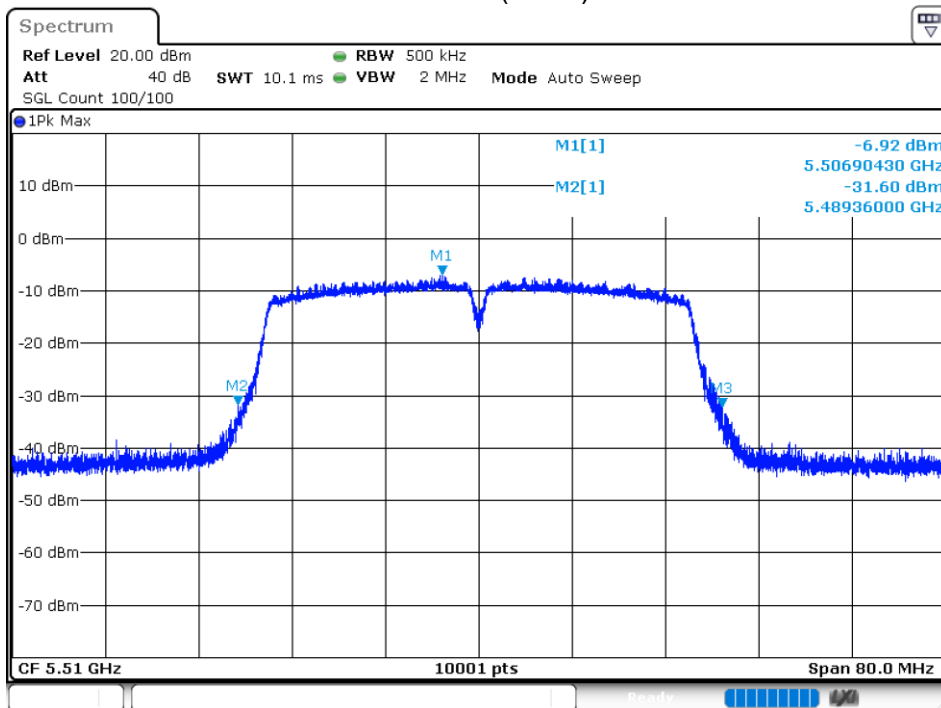

OBW NVNT 802.11n(HT20) 5700MHz Ant 2

-26 dB BW NVNT 802.11n(HT20) 5700MHz Ant 2

OBW NVNT 802.11n(HT40) 5510MHz Ant 1

-26 dB BW NVNT 802.11n(HT40) 5510MHz Ant 1

OBW NVNT 802.11n(HT40) 5590MHz Ant 1

-26 dB BW NVNT 802.11n(HT40) 5590MHz Ant 1