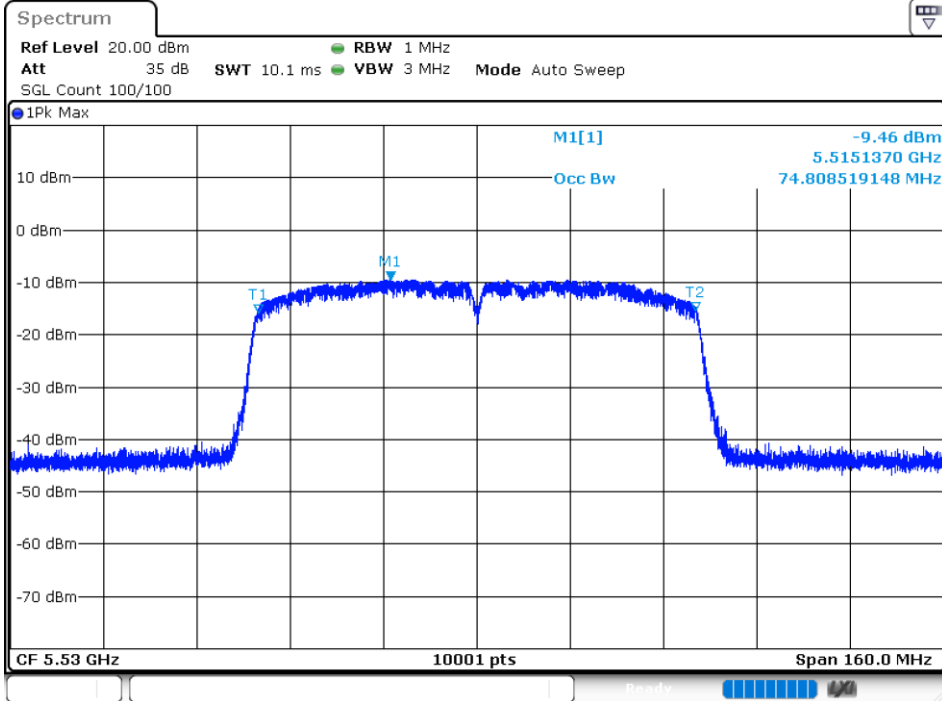

OBW NVNT 802.11ac80 5530MHz Ant 1

-26 dB BW NVNT 802.11ac80 5530MHz Ant 1

OBW NVNT 802.11ac80 5610MHz Ant 1

-26 dB BW NVNT 802.11ac80 5610MHz Ant 1

OBW NVNT 802.11ac80 5530MHz Ant 2

-26 dB BW NVNT 802.11ac80 5530MHz Ant 2

OBW NVNT 802.11ac80 5610MHz Ant 2

-26 dB BW NVNT 802.11ac80 5610MHz Ant 2

OBW NVNT 802.11n(HT20) 5500MHz Ant 1

-26 dB BW NVNT 802.11n(HT20) 5500MHz Ant 1

OBW NVNT 802.11n(HT20) 5600MHz Ant 1

-26 dB BW NVNT 802.11n(HT20) 5600MHz Ant 1