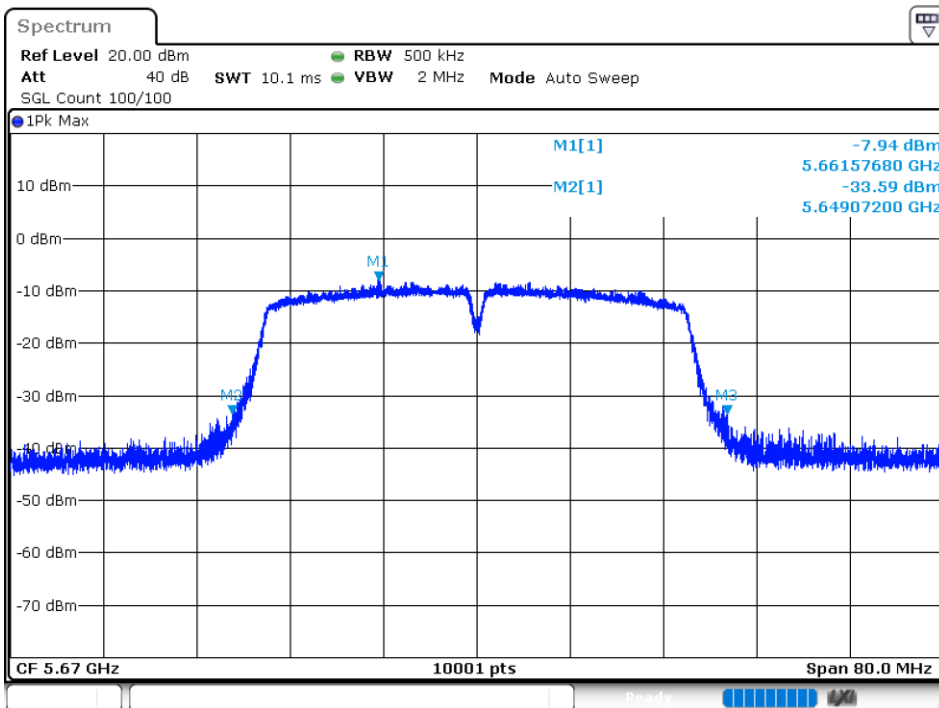

OBW NVNT 802.11ac40 5510MHz Ant 1

-26 dB BW NVNT 802.11ac40 5510MHz Ant 1

OBW NVNT 802.11ac40 5590MHz Ant 1

-26 dB BW NVNT 802.11ac40 5590MHz Ant 1

OBW NVNT 802.11ac40 5670MHz Ant 1

-26 dB BW NVNT 802.11ac40 5670MHz Ant 1