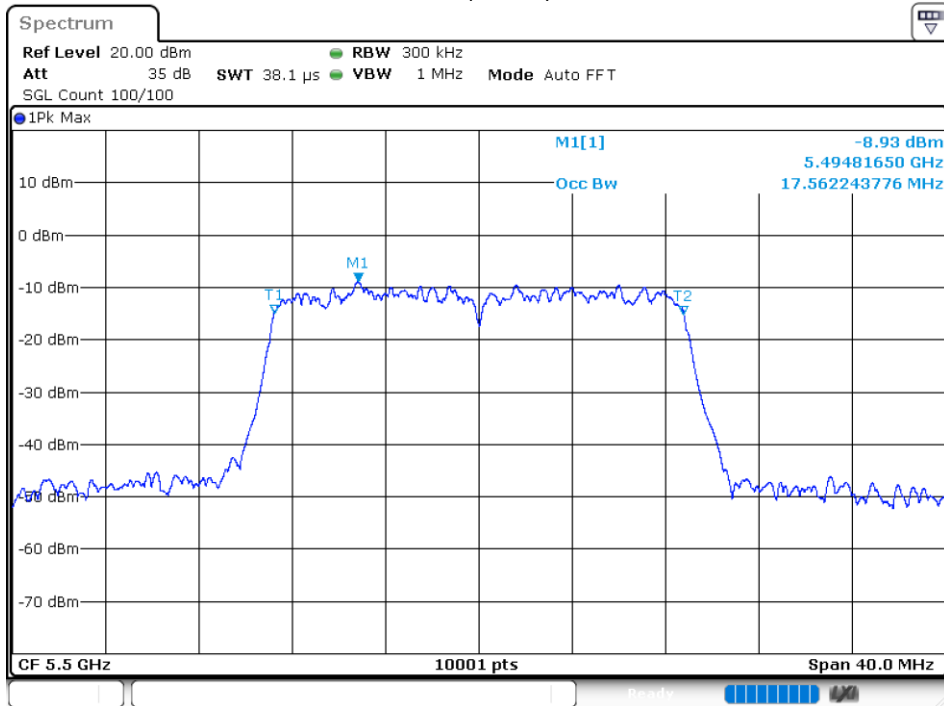

OBW NVNT 802.11ac80 5610MHz Ant 2

-26 dB BW NVNT 802.11ac80 5610MHz Ant 2

OBW NVNT 802.11n(HT20) 5500MHz Ant 1

-26 dB BW NVNT 802.11n(HT20) 5500MHz Ant 1

OBW NVNT 802.11n(HT20) 5600MHz Ant 1

-26 dB BW NVNT 802.11n(HT20) 5600MHz Ant 1

OBW NVNT 802.11n(HT20) 5700MHz Ant 1

-26 dB BW NVNT 802.11n(HT20) 5700MHz Ant 1

OBW NVNT 802.11n(HT20) 5500MHz Ant 2

-26 dB BW NVNT 802.11n(HT20) 5500MHz Ant 2

OBW NVNT 802.11n(HT20) 5600MHz Ant 2

-26 dB BW NVNT 802.11n(HT20) 5600MHz Ant 2