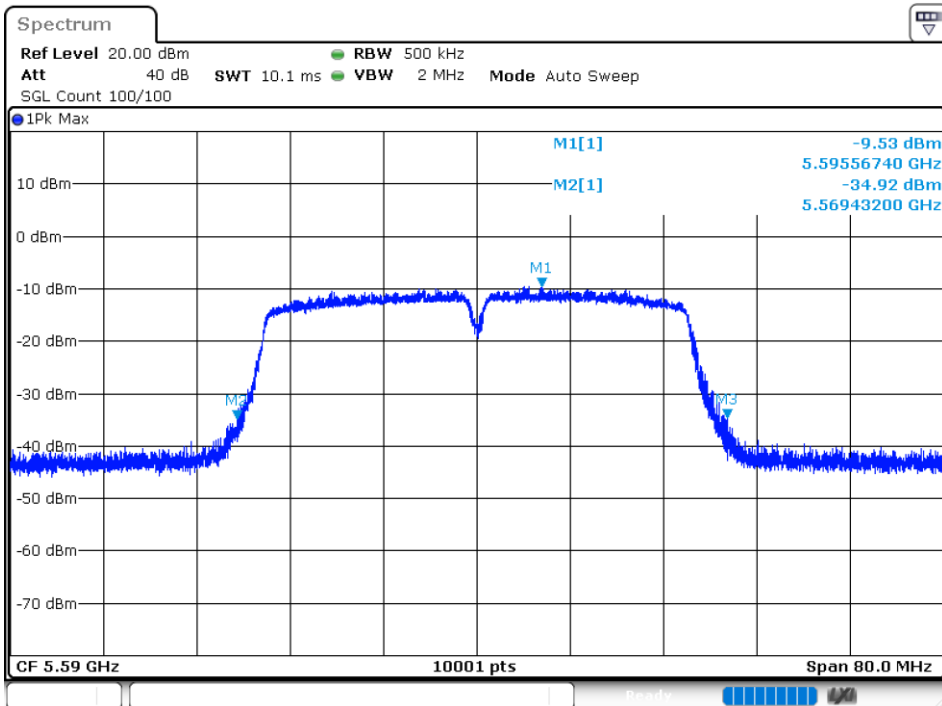

OBW NVNT 802.11ac40 5510MHz Ant 2

-26 dB BW NVNT 802.11ac40 5510MHz Ant 2

OBW NVNT 802.11ac40 5590MHz Ant 2

-26 dB BW NVNT 802.11ac40 5590MHz Ant 2

OBW NVNT 802.11ac40 5670MHz Ant 2

-26 dB BW NVNT 802.11ac40 5670MHz Ant 2

OBW NVNT 802.11ac80 5530MHz Ant 1

-26 dB BW NVNT 802.11ac80 5530MHz Ant 1

OBW NVNT 802.11ac80 5610MHz Ant 1

-26 dB BW NVNT 802.11ac80 5610MHz Ant 1

OBW NVNT 802.11ac80 5530MHz Ant 2

-26 dB BW NVNT 802.11ac80 5530MHz Ant 2