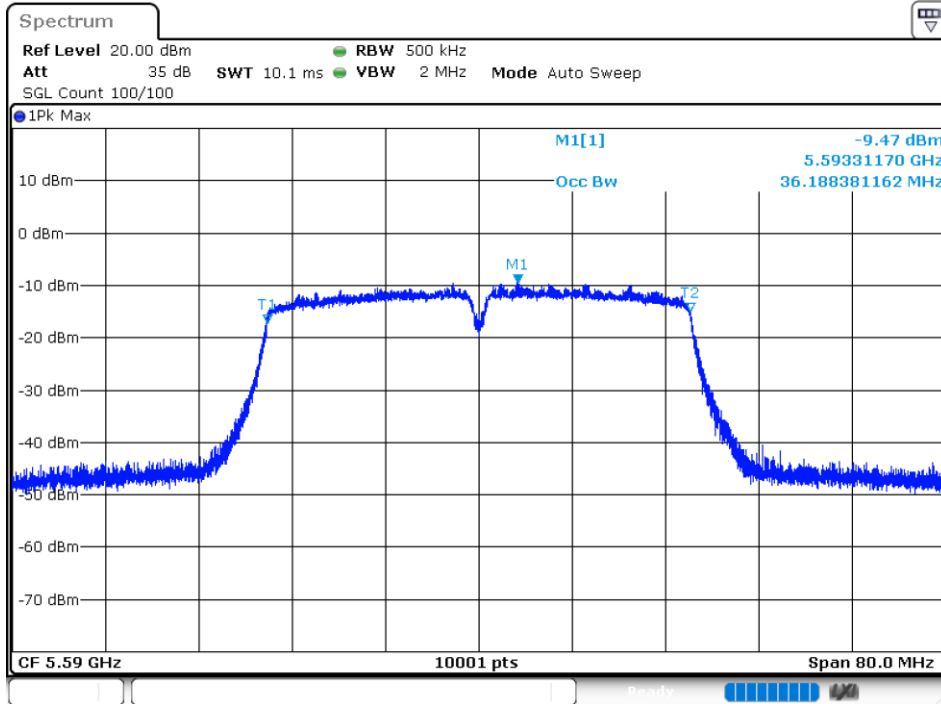

OBW NVNT 802.11n(HT40) 5670MHz Ant 1

-26 dB BW NVNT 802.11n(HT40) 5670MHz Ant 1

OBW NVNT 802.11n(HT40) 5510MHz Ant 2

-26 dB BW NVNT 802.11n(HT40) 5510MHz Ant 2

OBW NVNT 802.11n(HT40) 5590MHz Ant 2

-26 dB BW NVNT 802.11n(HT40) 5590MHz Ant 2