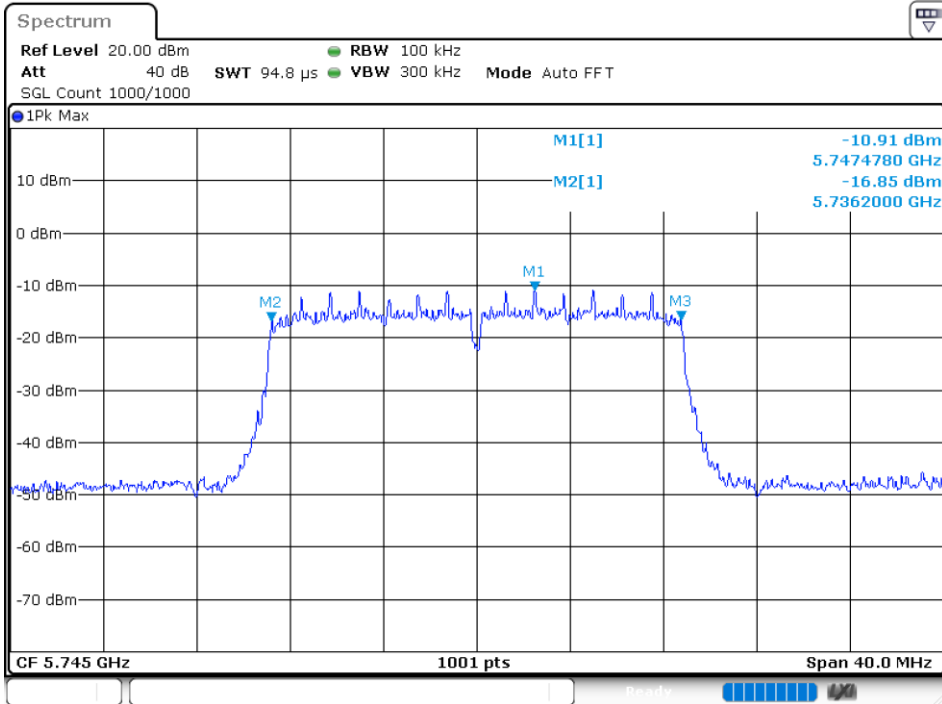

EBW NVNT 802.11a 5745MHz Ant 1

EBW NVNT 802.11a 5785MHz Ant 1

EBW NVNT 802.11a 5825MHz Ant 1

EBW NVNT 802.11a 5745MHz Ant 2

EBW NVNT 802.11a 5785MHz Ant 2

EBW NVNT 802.11a 5825MHz Ant 2

EBW NVNT 802.11ac20 5745MHz Ant 1

EBW NVNT 802.11ac20 5785MHz Ant 1

EBW NVNT 802.11ac20 5825MHz Ant 1

EBW NVNT 802.11ac20 5745MHz Ant 2

EBW NVNT 802.11ac20 5785MHz Ant 2

EBW NVNT 802.11ac20 5825MHz Ant 2

EBW NVNT 802.11ac40 5755MHz Ant 1

EBW NVNT 802.11ac40 5795MHz Ant 1