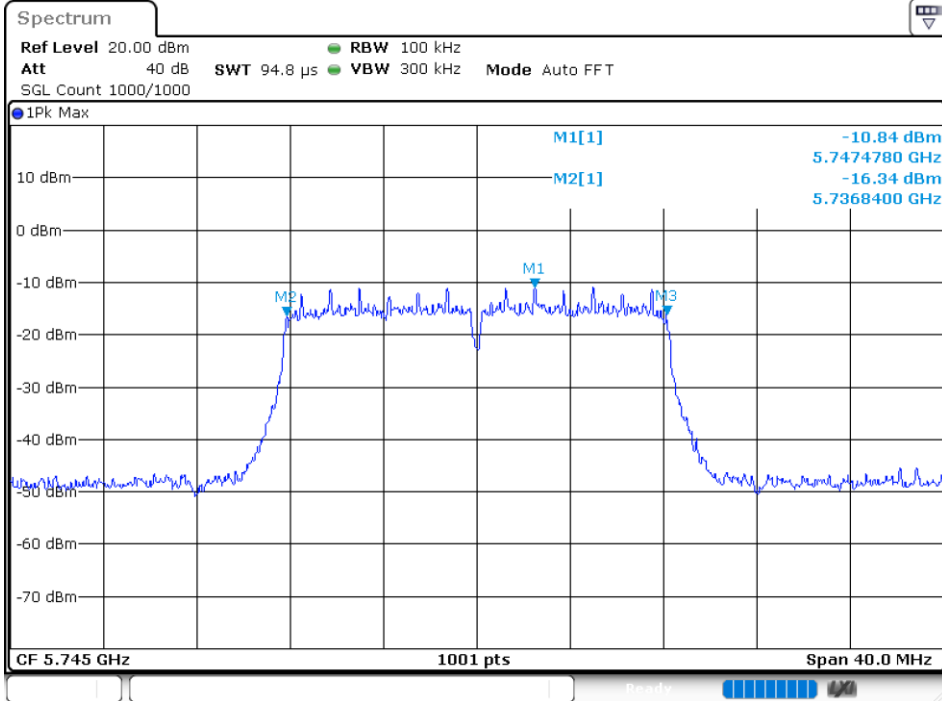

EBW NVNT 802.11a 5745MHz Ant 1

EBW NVNT 802.11a 5785MHz Ant 1

EBW NVNT 802.11a 5825MHz Ant 1

EBW NVNT 802.11a 5745MHz Ant 2

EBW NVNT 802.11a 5785MHz Ant 2

EBW NVNT 802.11a 5825MHz Ant 2

EBW NVNT 802.11ac20 5745MHz Ant 1

EBW NVNT 802.11ac20 5785MHz Ant 1

EBW NVNT 802.11ac20 5825MHz Ant 1

EBW NVNT 802.11ac20 5745MHz Ant 2

EBW NVNT 802.11ac20 5785MHz Ant 2

EBW NVNT 802.11ac20 5825MHz Ant 2

EBW NVNT 802.11ac40 5755MHz Ant 1

EBW NVNT 802.11ac40 5795MHz Ant 1