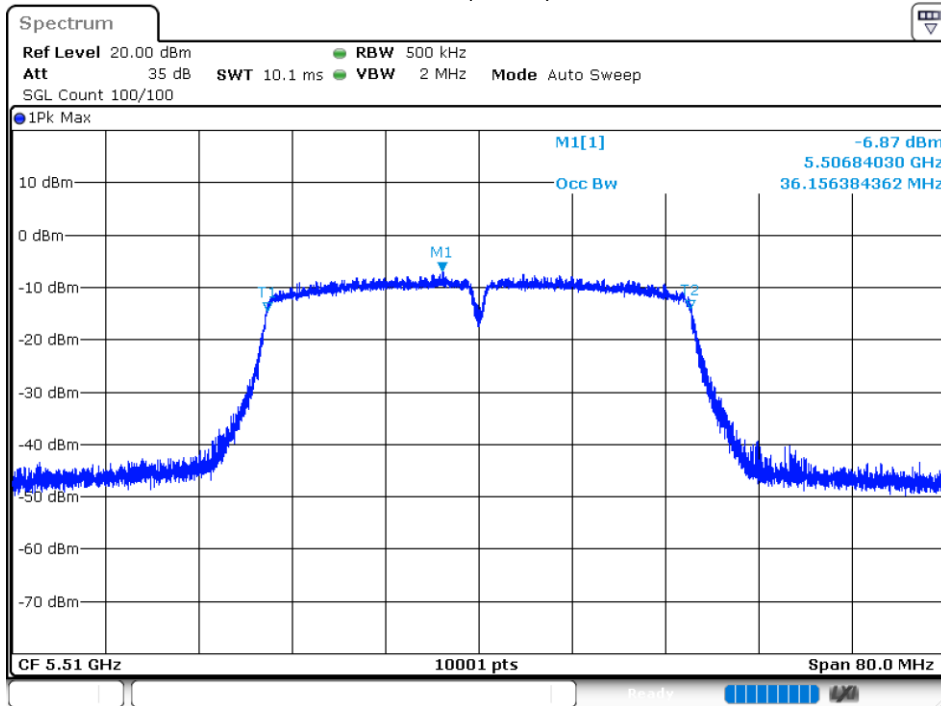

OBW NVNT 802.11n(HT40) 5510MHz Ant 1