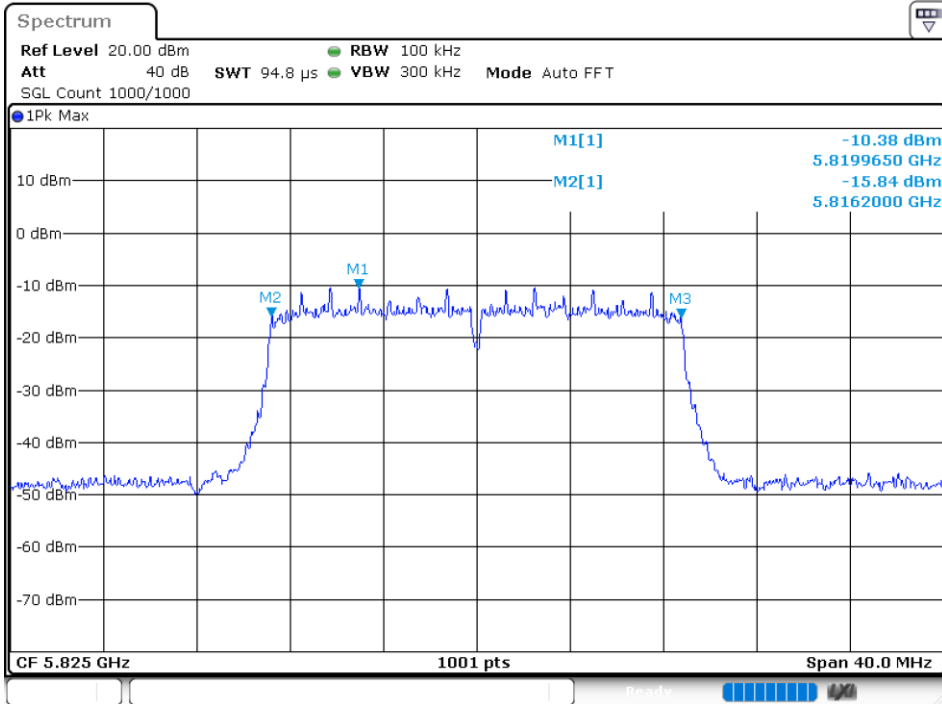

EBW NVNT 802.11ac20 5785MHz Ant 1

EBW NVNT 802.11ac20 5825MHz Ant 1

EBW NVNT 802.11ac20 5745MHz Ant 2

EBW NVNT 802.11ac20 5785MHz Ant 2

EBW NVNT 802.11ac20 5825MHz Ant 2

EBW NVNT 802.11ac40 5755MHz Ant 1

EBW NVNT 802.11ac40 5795MHz Ant 1

EBW NVNT 802.11ac40 5755MHz Ant 2

EBW NVNT 802.11ac40 5795MHz Ant 2

EBW NVNT 802.11ac80 5775MHz Ant 1

EBW NVNT 802.11ac80 5775MHz Ant 2

EBW NVNT 802.11n(HT20) 5745MHz Ant 1

EBW NVNT 802.11n(HT20) 5785MHz Ant 1