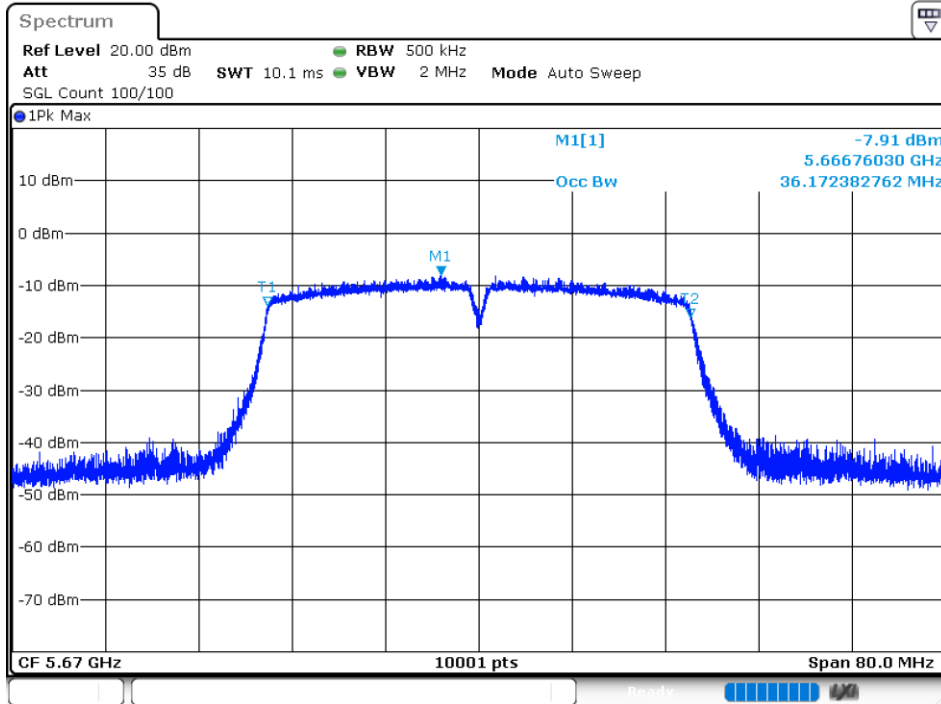

OBW NVNT 802.11n(HT40) 5670MHz Ant 1