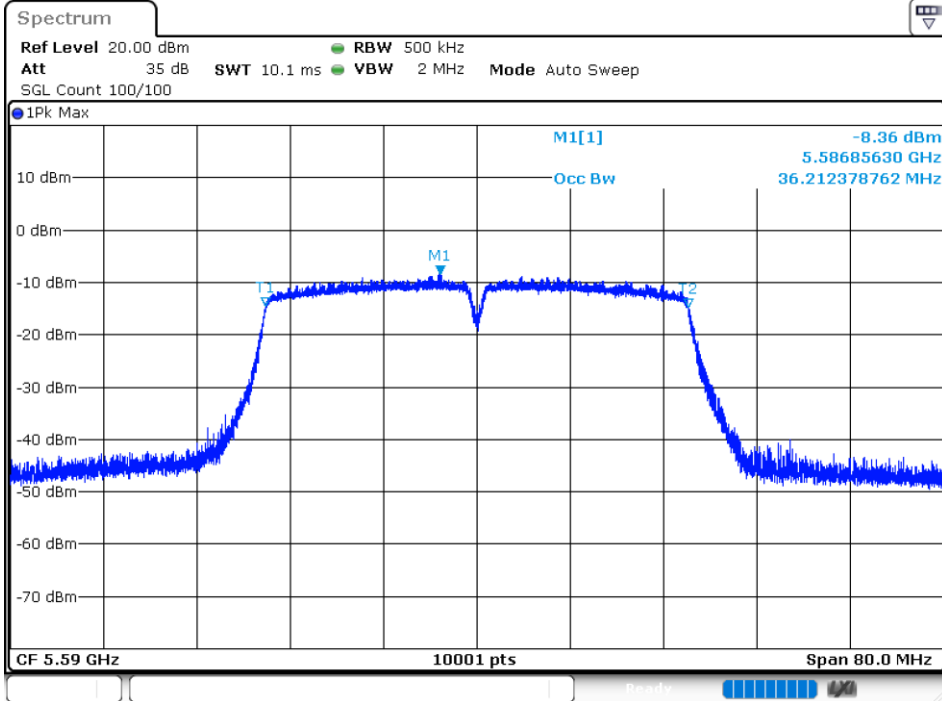

OBW NVNT 802.11n(HT20) 5700MHz Ant 2

-26 dB BW NVNT 802.11n(HT20) 5700MHz Ant 2

OBW NVNT 802.11n(HT40) 5510MHz Ant 1

-26 dB BW NVNT 802.11n(HT40) 5510MHz Ant 1

OBW NVNT 802.11n(HT40) 5590MHz Ant 1

-26 dB BW NVNT 802.11n(HT40) 5590MHz Ant 1