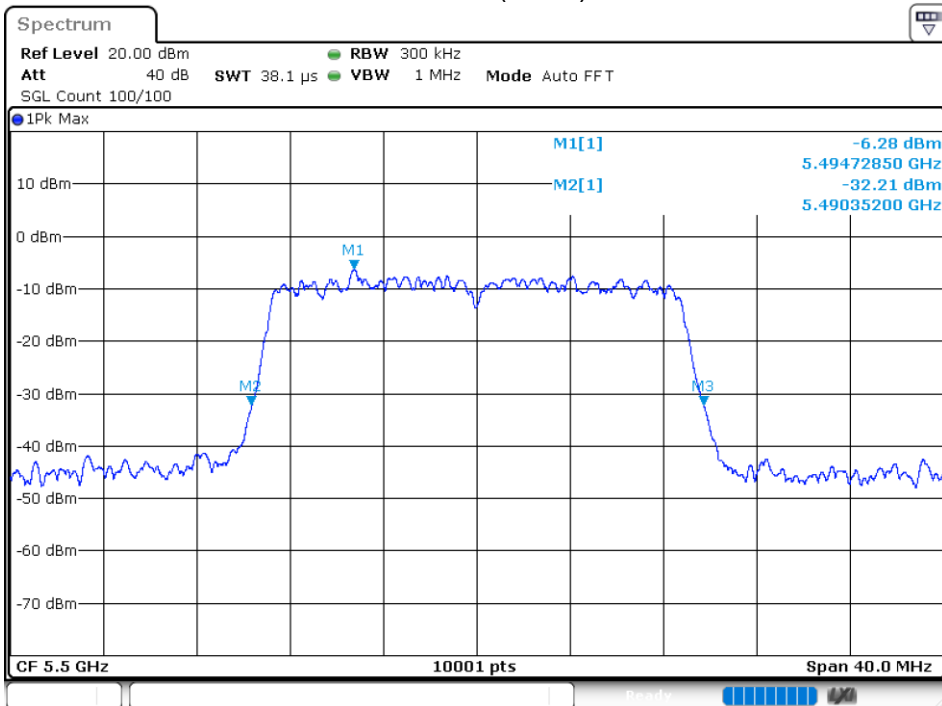

OBW NVNT 802.11ac80 5610MHz Ant 2

-26 dB BW NVNT 802.11ac80 5610MHz Ant 2

OBW NVNT 802.11n(HT20) 5500MHz Ant 1

-26 dB BW NVNT 802.11n(HT20) 5500MHz Ant 1

OBW NVNT 802.11n(HT20) 5600MHz Ant 1

-26 dB BW NVNT 802.11n(HT20) 5600MHz Ant 1

OBW NVNT 802.11n(HT20) 5700MHz Ant 1

-26 dB BW NVNT 802.11n(HT20) 5700MHz Ant 1

OBW NVNT 802.11n(HT20) 5500MHz Ant 2

-26 dB BW NVNT 802.11n(HT20) 5500MHz Ant 2

OBW NVNT 802.11n(HT20) 5600MHz Ant 2

-26 dB BW NVNT 802.11n(HT20) 5600MHz Ant 2