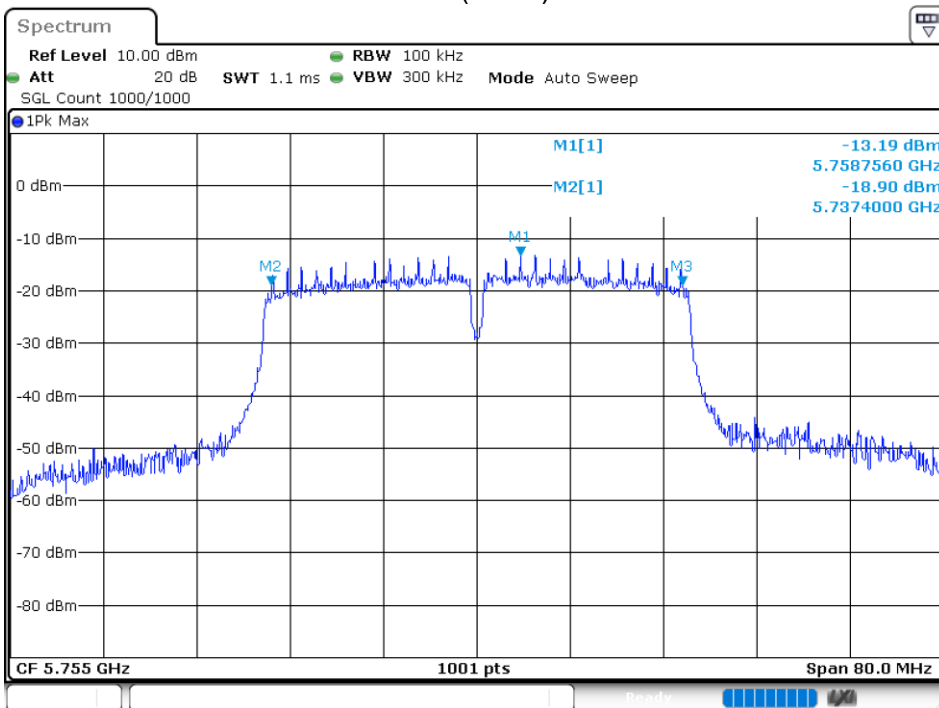

EBW NVNT 802.11ac40 5755MHz Ant 2

EBW NVNT 802.11ac40 5795MHz Ant 2

EBW NVNT 802.11ac80 5775MHz Ant 1

EBW NVNT 802.11ac80 5775MHz Ant 2

EBW NVNT 802.11n(HT20) 5745MHz Ant 1

EBW NVNT 802.11n(HT20) 5785MHz Ant 1

EBW NVNT 802.11n(HT20) 5825MHz Ant 1

EBW NVNT 802.11n(HT20) 5745MHz Ant 2

EBW NVNT 802.11n(HT20) 5785MHz Ant 2

EBW NVNT 802.11n(HT20) 5825MHz Ant 2

EBW NVNT 802.11n(HT40) 5755MHz Ant 1

EBW NVNT 802.11n(HT40) 5795MHz Ant 1

EBW NVNT 802.11n(HT40) 5755MHz Ant 2