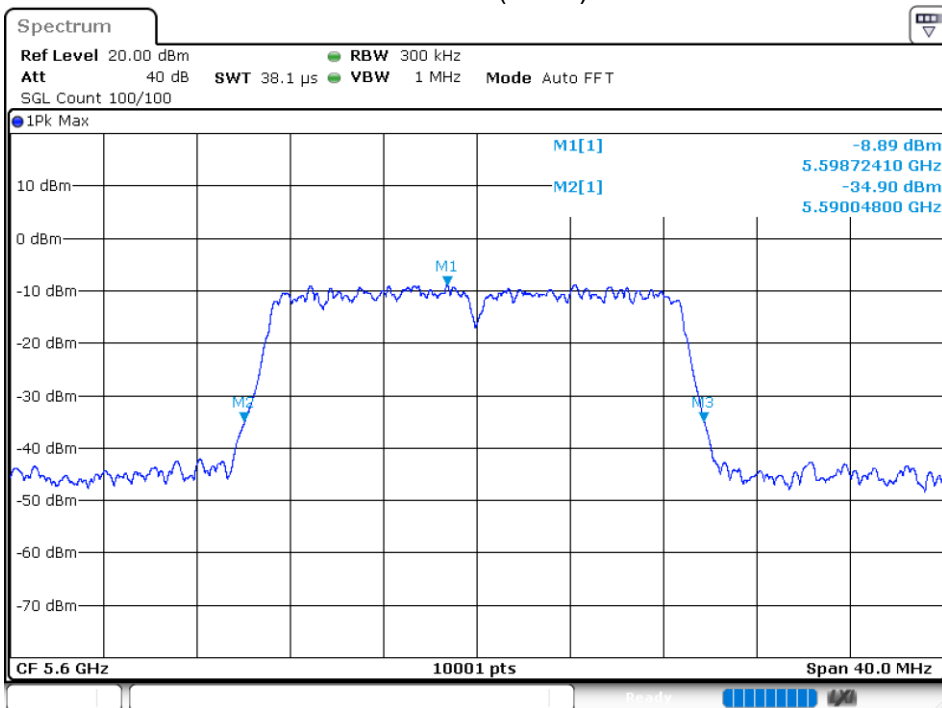

OBW NVNT 802.11ac80 5610MHz Ant 2

-26 dB BW NVNT 802.11ac80 5610MHz Ant 2

OBW NVNT 802.11n(HT20) 5500MHz Ant 1

-26 dB BW NVNT 802.11n(HT20) 5500MHz Ant 1

OBW NVNT 802.11n(HT20) 5600MHz Ant 1

-26 dB BW NVNT 802.11n(HT20) 5600MHz Ant 1

OBW NVNT 802.11n(HT20) 5700MHz Ant 1

-26 dB BW NVNT 802.11n(HT20) 5700MHz Ant 1

OBW NVNT 802.11n(HT20) 5500MHz Ant 2

-26 dB BW NVNT 802.11n(HT20) 5500MHz Ant 2

OBW NVNT 802.11n(HT20) 5600MHz Ant 2

-26 dB BW NVNT 802.11n(HT20) 5600MHz Ant 2