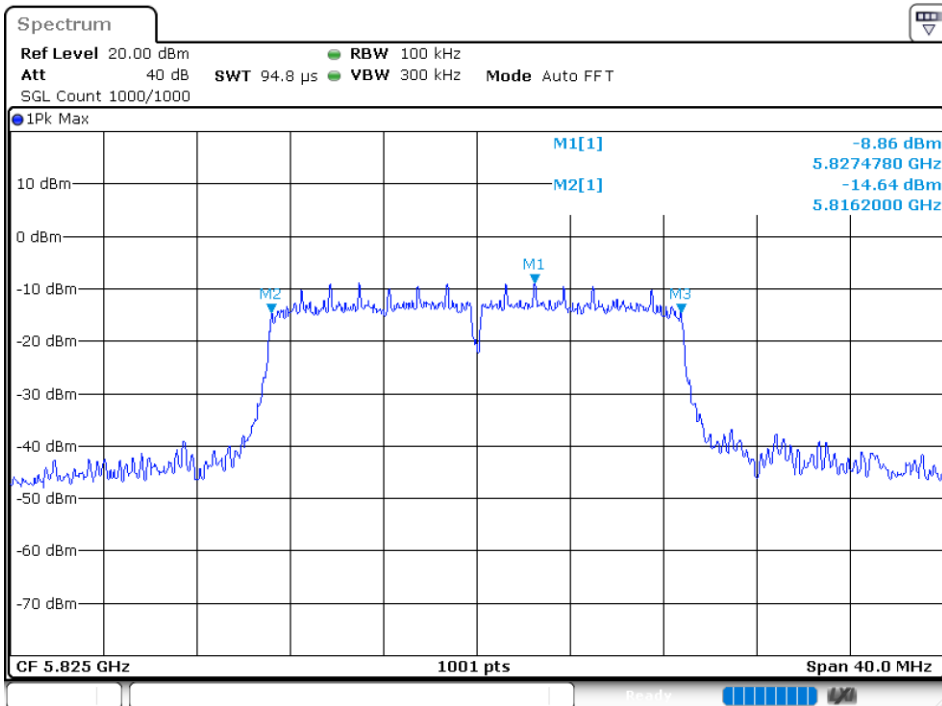

EBW NVNT 802.11a 5745MHz Ant 1

EBW NVNT 802.11a 5785MHz Ant 1

EBW NVNT 802.11a 5825MHz Ant 1

EBW NVNT 802.11a 5745MHz Ant 2

EBW NVNT 802.11a 5785MHz Ant 2

EBW NVNT 802.11a 5825MHz Ant 2

EBW NVNT 802.11ac20 5745MHz Ant 1

EBW NVNT 802.11ac20 5785MHz Ant 1

EBW NVNT 802.11ac20 5825MHz Ant 1

EBW NVNT 802.11ac20 5745MHz Ant 2

EBW NVNT 802.11ac20 5785MHz Ant 2

EBW NVNT 802.11ac20 5825MHz Ant 2

EBW NVNT 802.11ac40 5755MHz Ant 1

EBW NVNT 802.11ac40 5795MHz Ant 1