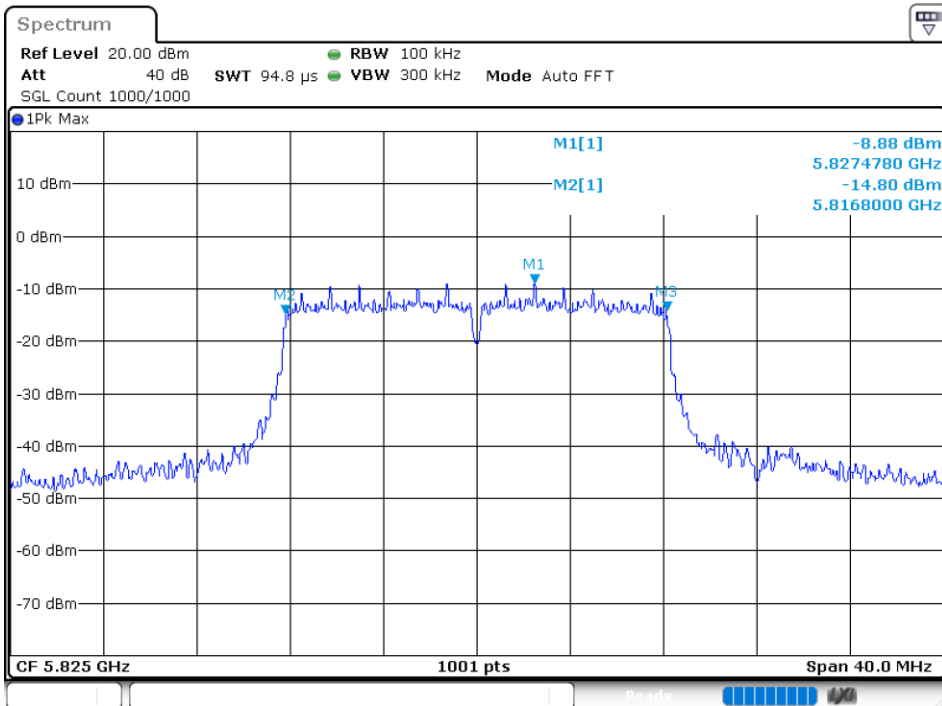

OBW NVNT 802.11n(HT40) 5670MHz Ant 2

-26 dB BW NVNT 802.11n(HT40) 5670MHz Ant 2

5.8G

Condition	Mode	Frequency (MHz)	Antenna	-6 dB Bandwidth (MHz)	Limit -6 dB Bandwidth (MHz)	Verdict
NVNT	802.11a	5745	Ant 1	16.28	0.5	Pass
NVNT	802.11a	5785	Ant 1	16.28	0.5	Pass
NVNT	802.11a	5825	Ant 1	16.32	0.5	Pass
NVNT	802.11a	5745	Ant 2	16.28	0.5	Pass
NVNT	802.11a	5785	Ant 2	16.32	0.5	Pass
NVNT	802.11a	5825	Ant 2	16.32	0.5	Pass
NVNT	802.11ac20	5745	Ant 1	17.32	0.5	Pass
NVNT	802.11ac20	5785	Ant 1	17.56	0.5	Pass
NVNT	802.11ac20	5825	Ant 1	17.56	0.5	Pass
NVNT	802.11ac20	5745	Ant 2	17.56	0.5	Pass
NVNT	802.11ac20	5785	Ant 2	17.56	0.5	Pass
NVNT	802.11ac20	5825	Ant 2	17.56	0.5	Pass
NVNT	802.11ac40	5755	Ant 1	35.2	0.5	Pass
NVNT	802.11ac40	5795	Ant 1	35.12	0.5	Pass
NVNT	802.11ac40	5755	Ant 2	35.12	0.5	Pass
NVNT	802.11ac40	5795	Ant 2	35.12	0.5	Pass
NVNT	802.11ac80	5775	Ant 1	73.92	0.5	Pass
NVNT	802.11ac80	5775	Ant 2	73.92	0.5	Pass
NVNT	802.11n(HT20)	5745	Ant 1	17.56	0.5	Pass
NVNT	802.11n(HT20)	5785	Ant 1	17.56	0.5	Pass
NVNT	802.11n(HT20)	5825	Ant 1	17.56	0.5	Pass
NVNT	802.11n(HT20)	5745	Ant 2	17.56	0.5	Pass
NVNT	802.11n(HT20)	5785	Ant 2	17.56	0.5	Pass
NVNT	802.11n(HT20)	5825	Ant 2	17.56	0.5	Pass
NVNT	802.11n(HT40)	5755	Ant 1	35.2	0.5	Pass
NVNT	802.11n(HT40)	5795	Ant 1	35.12	0.5	Pass
NVNT	802.11n(HT40)	5755	Ant 2	35.2	0.5	Pass
NVNT	802.11n(HT40)	5795	Ant 2	35.12	0.5	Pass

EBW NVNT 802.11a 5745MHz Ant 1

EBW NVNT 802.11a 5785MHz Ant 1

EBW NVNT 802.11a 5825MHz Ant 1

EBW NVNT 802.11a 5745MHz Ant 2

EBW NVNT 802.11a 5785MHz Ant 2

EBW NVNT 802.11a 5825MHz Ant 2

EBW NVNT 802.11ac20 5745MHz Ant 1