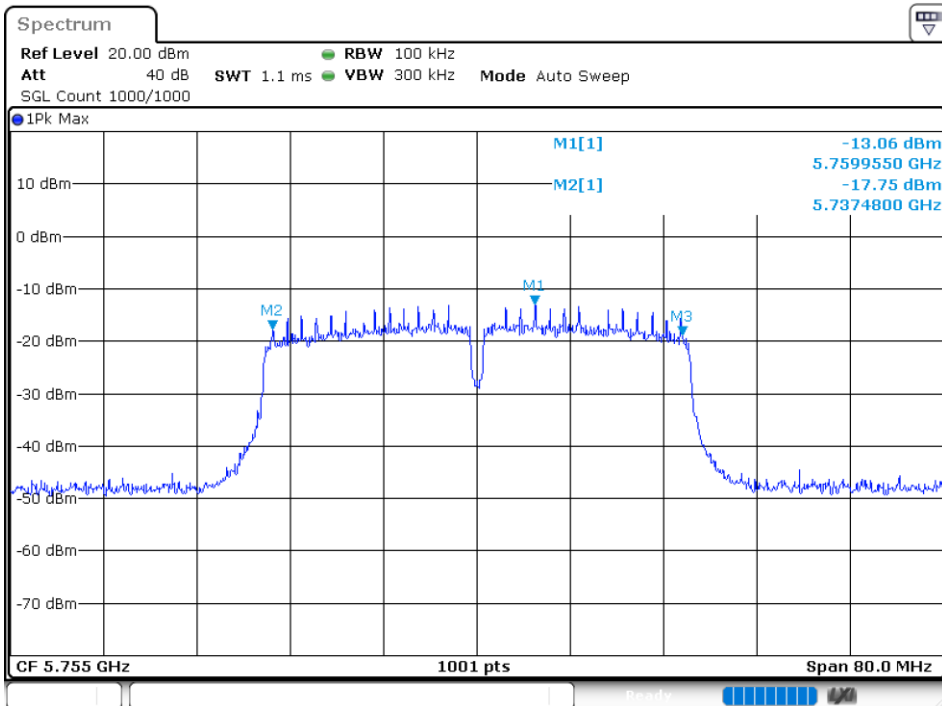

EBW NVNT 802.11ac20 5785MHz Ant 1

EBW NVNT 802.11ac20 5825MHz Ant 1

EBW NVNT 802.11ac20 5745MHz Ant 2

EBW NVNT 802.11ac20 5785MHz Ant 2

EBW NVNT 802.11ac20 5825MHz Ant 2

EBW NVNT 802.11ac40 5755MHz Ant 1

EBW NVNT 802.11ac40 5795MHz Ant 1

EBW NVNT 802.11ac40 5755MHz Ant 2

EBW NVNT 802.11ac40 5795MHz Ant 2

EBW NVNT 802.11ac80 5775MHz Ant 1

EBW NVNT 802.11ac80 5775MHz Ant 2

EBW NVNT 802.11n(HT20) 5745MHz Ant 1

EBW NVNT 802.11n(HT20) 5785MHz Ant 1