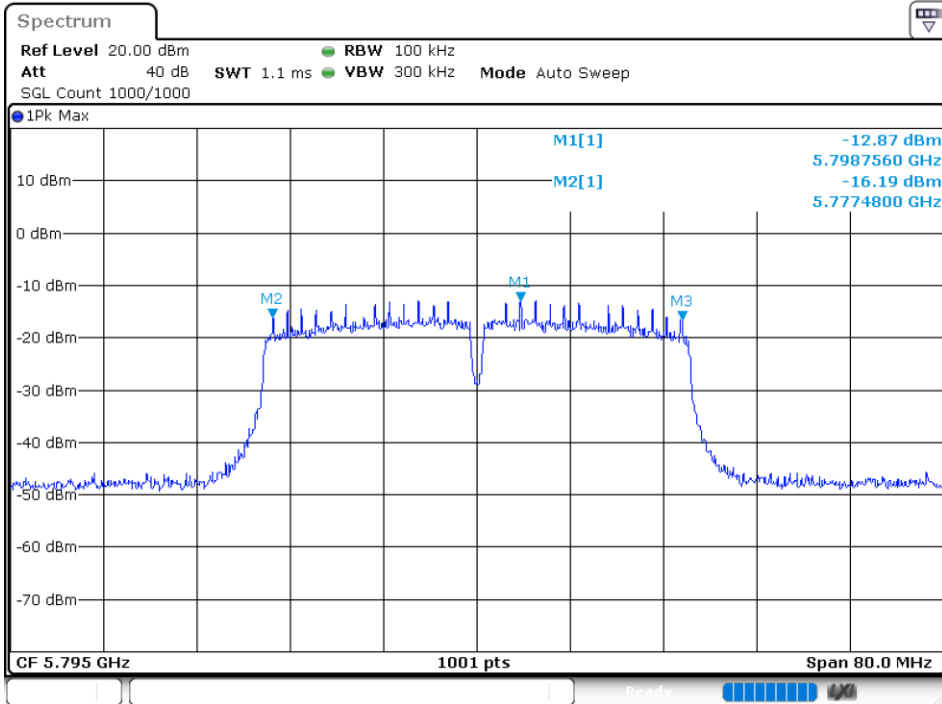

EBW NVNT 802.11a 5745MHz Ant 1

EBW NVNT 802.11a 5785MHz Ant 1

EBW NVNT 802.11a 5825MHz Ant 1

EBW NVNT 802.11a 5745MHz Ant 2

EBW NVNT 802.11a 5785MHz Ant 2

EBW NVNT 802.11a 5825MHz Ant 2

EBW NVNT 802.11ac20 5745MHz Ant 1

EBW NVNT 802.11ac20 5785MHz Ant 1

EBW NVNT 802.11ac20 5825MHz Ant 1

EBW NVNT 802.11ac20 5745MHz Ant 2

EBW NVNT 802.11ac20 5785MHz Ant 2

EBW NVNT 802.11ac20 5825MHz Ant 2

EBW NVNT 802.11ac40 5755MHz Ant 1

EBW NVNT 802.11ac40 5795MHz Ant 1

EBW NVNT 802.11ac40 5755MHz Ant 2

EBW NVNT 802.11ac40 5795MHz Ant 2

EBW NVNT 802.11ac80 5775MHz Ant 1

EBW NVNT 802.11ac80 5775MHz Ant 2

EBW NVNT 802.11n(HT20) 5745MHz Ant 1

EBW NVNT 802.11n(HT20) 5785MHz Ant 1