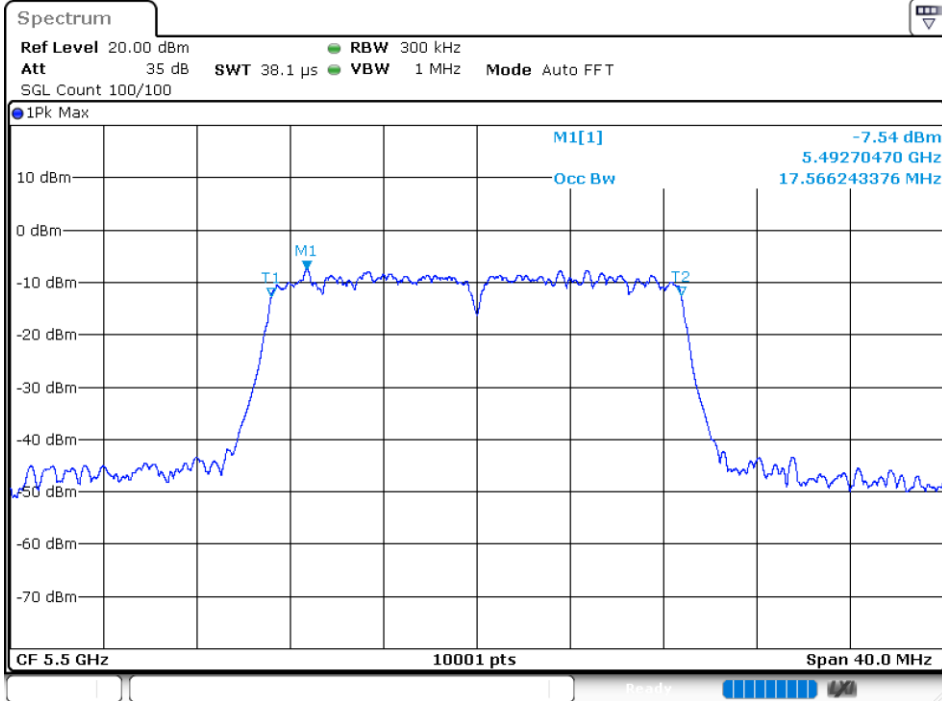

OBW NVNT 802.11ac80 5530MHz Ant 1

-26 dB BW NVNT 802.11ac80 5530MHz Ant 1

OBW NVNT 802.11ac80 5610MHz Ant 1

-26 dB BW NVNT 802.11ac80 5610MHz Ant 1

OBW NVNT 802.11ac80 5530MHz Ant 2

-26 dB BW NVNT 802.11ac80 5530MHz Ant 2

OBW NVNT 802.11ac80 5610MHz Ant 2

-26 dB BW NVNT 802.11ac80 5610MHz Ant 2

OBW NVNT 802.11n(HT20) 5500MHz Ant 1

-26 dB BW NVNT 802.11n(HT20) 5500MHz Ant 1

OBW NVNT 802.11n(HT20) 5600MHz Ant 1

-26 dB BW NVNT 802.11n(HT20) 5600MHz Ant 1