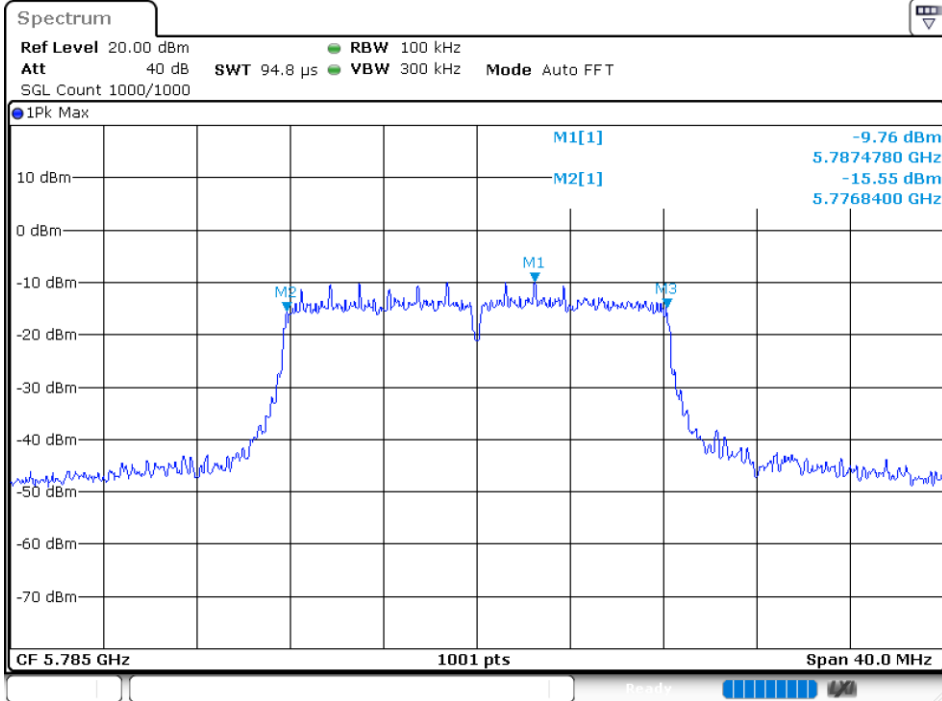

OBW NVNT 802.11n(HT40) 5670MHz Ant 2

-26 dB BW NVNT 802.11n(HT40) 5670MHz Ant 2

5.8G

Condition	Mode	Frequency (MHz)	Antenna	-6 dB Bandwidth (MHz)	Limit -6 dB Bandwidth (MHz)	Verdict
NVNT	802.11a	5745	Ant 1	16.28	0.5	Pass
NVNT	802.11a	5785	Ant 1	16.28	0.5	Pass
NVNT	802.11a	5825	Ant 1	16.32	0.5	Pass
NVNT	802.11a	5745	Ant 2	16.28	0.5	Pass
NVNT	802.11a	5785	Ant 2	16.32	0.5	Pass
NVNT	802.11a	5825	Ant 2	16.32	0.5	Pass
NVNT	802.11ac20	5745	Ant 1	17.32	0.5	Pass
NVNT	802.11ac20	5785	Ant 1	17.56	0.5	Pass
NVNT	802.11ac20	5825	Ant 1	17.56	0.5	Pass
NVNT	802.11ac20	5745	Ant 2	17.56	0.5	Pass
NVNT	802.11ac20	5785	Ant 2	17.56	0.5	Pass
NVNT	802.11ac20	5825	Ant 2	17.56	0.5	Pass
NVNT	802.11ac40	5755	Ant 1	35.2	0.5	Pass
NVNT	802.11ac40	5795	Ant 1	35.12	0.5	Pass
NVNT	802.11ac40	5755	Ant 2	35.12	0.5	Pass
NVNT	802.11ac40	5795	Ant 2	35.12	0.5	Pass
NVNT	802.11ac80	5775	Ant 1	73.92	0.5	Pass
NVNT	802.11ac80	5775	Ant 2	73.92	0.5	Pass
NVNT	802.11n(HT20)	5745	Ant 1	17.56	0.5	Pass
NVNT	802.11n(HT20)	5785	Ant 1	17.56	0.5	Pass
NVNT	802.11n(HT20)	5825	Ant 1	17.56	0.5	Pass
NVNT	802.11n(HT20)	5745	Ant 2	17.56	0.5	Pass
NVNT	802.11n(HT20)	5785	Ant 2	17.56	0.5	Pass
NVNT	802.11n(HT20)	5825	Ant 2	17.56	0.5	Pass
NVNT	802.11n(HT40)	5755	Ant 1	35.2	0.5	Pass
NVNT	802.11n(HT40)	5795	Ant 1	35.12	0.5	Pass
NVNT	802.11n(HT40)	5755	Ant 2	35.2	0.5	Pass
NVNT	802.11n(HT40)	5795	Ant 2	35.12	0.5	Pass

EBW NVNT 802.11a 5745MHz Ant 1

EBW NVNT 802.11a 5785MHz Ant 1

EBW NVNT 802.11a 5825MHz Ant 1

EBW NVNT 802.11a 5745MHz Ant 2

EBW NVNT 802.11a 5785MHz Ant 2

EBW NVNT 802.11a 5825MHz Ant 2

EBW NVNT 802.11ac20 5745MHz Ant 1