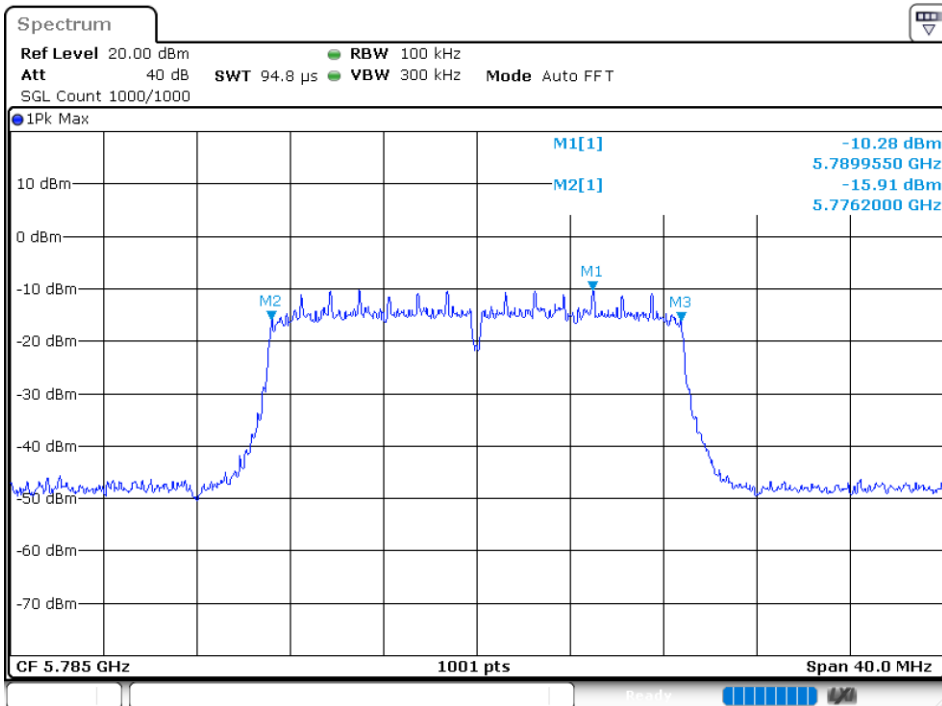

EBW NVNT 802.11ac20 5785MHz Ant 1

EBW NVNT 802.11ac20 5825MHz Ant 1

EBW NVNT 802.11ac20 5745MHz Ant 2

EBW NVNT 802.11ac20 5785MHz Ant 2

EBW NVNT 802.11ac20 5825MHz Ant 2

EBW NVNT 802.11ac40 5755MHz Ant 1

EBW NVNT 802.11ac40 5795MHz Ant 1

EBW NVNT 802.11ac40 5755MHz Ant 2

EBW NVNT 802.11ac40 5795MHz Ant 2

EBW NVNT 802.11ac80 5775MHz Ant 1

EBW NVNT 802.11ac80 5775MHz Ant 2

EBW NVNT 802.11n(HT20) 5745MHz Ant 1

EBW NVNT 802.11n(HT20) 5785MHz Ant 1