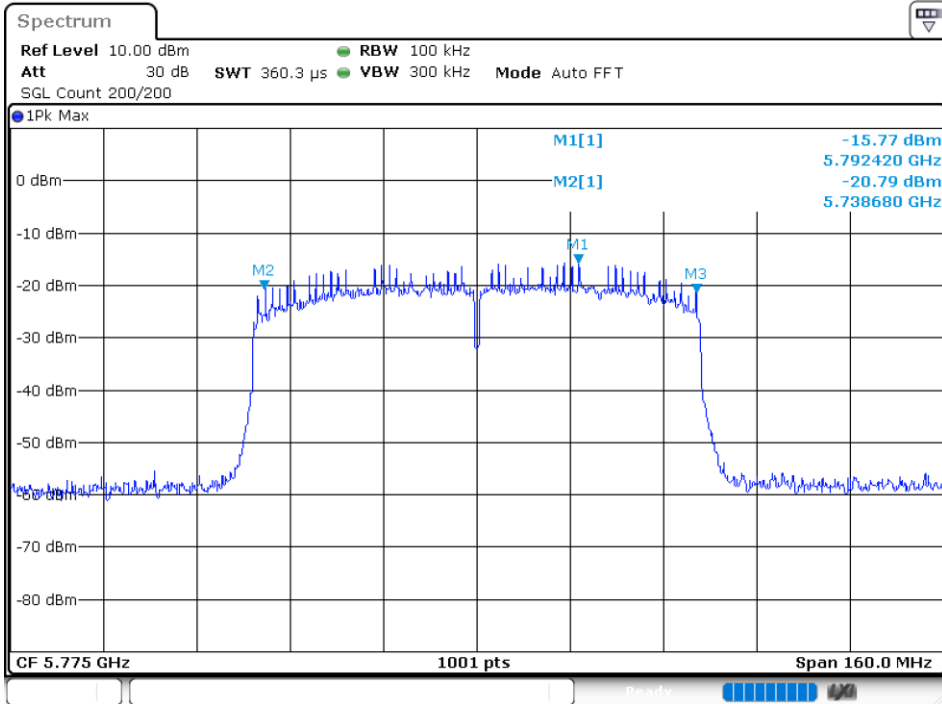

EBW NVNT 802.11ac20 5785MHz Ant 1

EBW NVNT 802.11ac20 5825MHz Ant 1

EBW NVNT 802.11ac20 5745MHz Ant 2

EBW NVNT 802.11ac20 5785MHz Ant 2

EBW NVNT 802.11ac20 5825MHz Ant 2

EBW NVNT 802.11ac40 5755MHz Ant 1

EBW NVNT 802.11ac40 5795MHz Ant 1

EBW NVNT 802.11ac40 5755MHz Ant 2

EBW NVNT 802.11ac40 5795MHz Ant 2

EBW NVNT 802.11ac80 5775MHz Ant 1

EBW NVNT 802.11ac80 5775MHz Ant 2

EBW NVNT 802.11n(HT20) 5745MHz Ant 1

EBW NVNT 802.11n(HT20) 5785MHz Ant 1

EBW NVNT 802.11n(HT20) 5825MHz Ant 1

EBW NVNT 802.11n(HT20) 5745MHz Ant 2

EBW NVNT 802.11n(HT20) 5785MHz Ant 2

EBW NVNT 802.11n(HT20) 5825MHz Ant 2

EBW NVNT 802.11n(HT40) 5755MHz Ant 1

EBW NVNT 802.11n(HT40) 5795MHz Ant 1