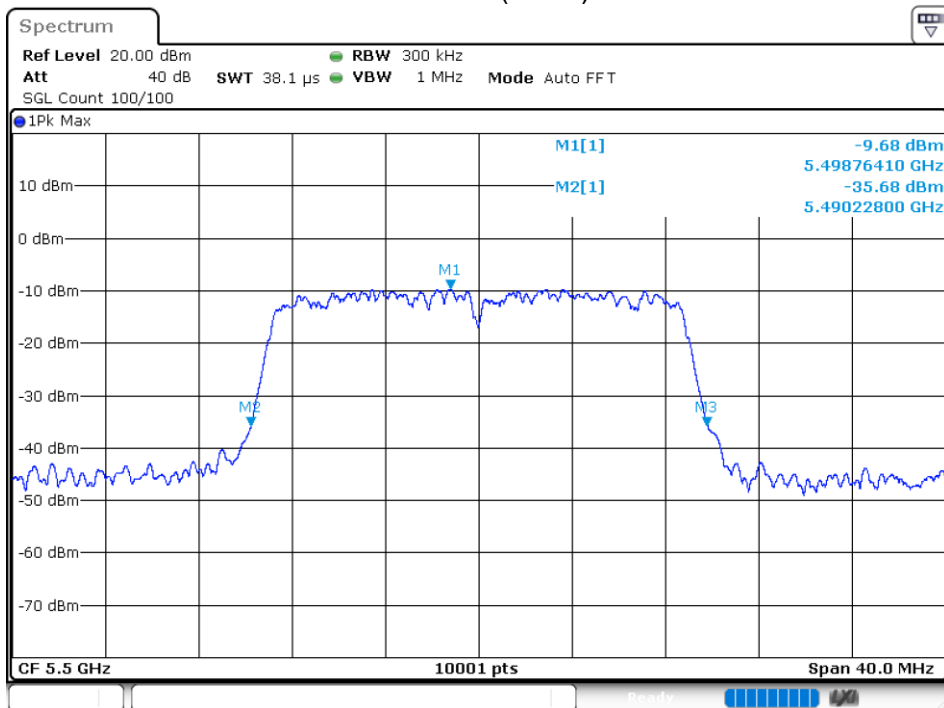

OBW NVNT 802.11n(HT20) 5700MHz Ant 1

-26 dB BW NVNT 802.11n(HT20) 5700MHz Ant 1

OBW NVNT 802.11n(HT20) 5500MHz Ant 2

-26 dB BW NVNT 802.11n(HT20) 5500MHz Ant 2

OBW NVNT 802.11n(HT20) 5600MHz Ant 2

-26 dB BW NVNT 802.11n(HT20) 5600MHz Ant 2

OBW NVNT 802.11n(HT20) 5700MHz Ant 2

-26 dB BW NVNT 802.11n(HT20) 5700MHz Ant 2

OBW NVNT 802.11n(HT40) 5510MHz Ant 1

-26 dB BW NVNT 802.11n(HT40) 5510MHz Ant 1

OBW NVNT 802.11n(HT40) 5590MHz Ant 1

-26 dB BW NVNT 802.11n(HT40) 5590MHz Ant 1