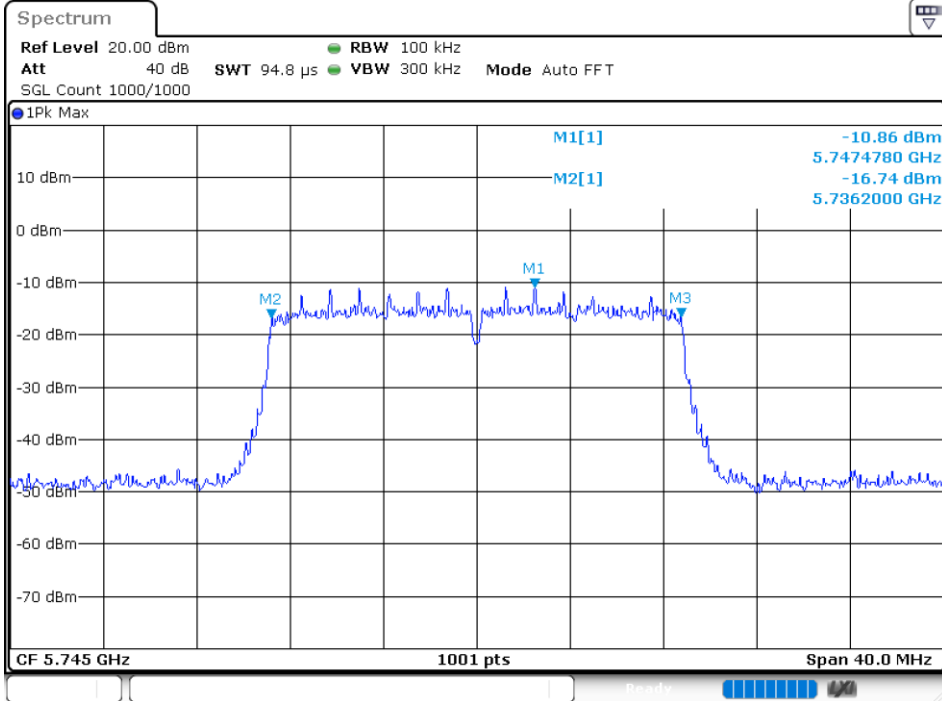

EBW NVNT 802.11ac20 5785MHz Ant 1

EBW NVNT 802.11ac20 5825MHz Ant 1

EBW NVNT 802.11ac20 5745MHz Ant 2

EBW NVNT 802.11ac20 5785MHz Ant 2

EBW NVNT 802.11ac20 5825MHz Ant 2

EBW NVNT 802.11ac40 5755MHz Ant 1

EBW NVNT 802.11ac40 5795MHz Ant 1

EBW NVNT 802.11ac40 5755MHz Ant 2

EBW NVNT 802.11ac40 5795MHz Ant 2

EBW NVNT 802.11ac80 5775MHz Ant 1

EBW NVNT 802.11ac80 5775MHz Ant 2

EBW NVNT 802.11n(HT20) 5745MHz Ant 1

EBW NVNT 802.11n(HT20) 5785MHz Ant 1

EBW NVNT 802.11n(HT20) 5825MHz Ant 1

EBW NVNT 802.11n(HT20) 5745MHz Ant 2

EBW NVNT 802.11n(HT20) 5785MHz Ant 2

EBW NVNT 802.11n(HT20) 5825MHz Ant 2

EBW NVNT 802.11n(HT40) 5755MHz Ant 1

EBW NVNT 802.11n(HT40) 5795MHz Ant 1