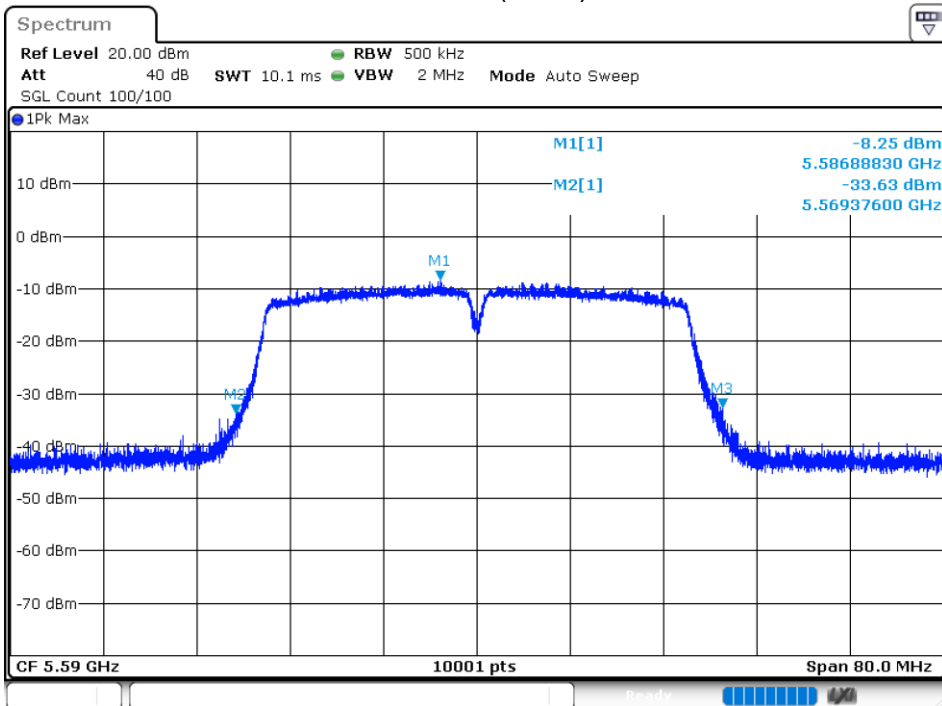

OBW NVNT 802.11n(HT20) 5700MHz Ant 2

-26 dB BW NVNT 802.11n(HT20) 5700MHz Ant 2

OBW NVNT 802.11n(HT40) 5510MHz Ant 1

-26 dB BW NVNT 802.11n(HT40) 5510MHz Ant 1

OBW NVNT 802.11n(HT40) 5590MHz Ant 1

-26 dB BW NVNT 802.11n(HT40) 5590MHz Ant 1