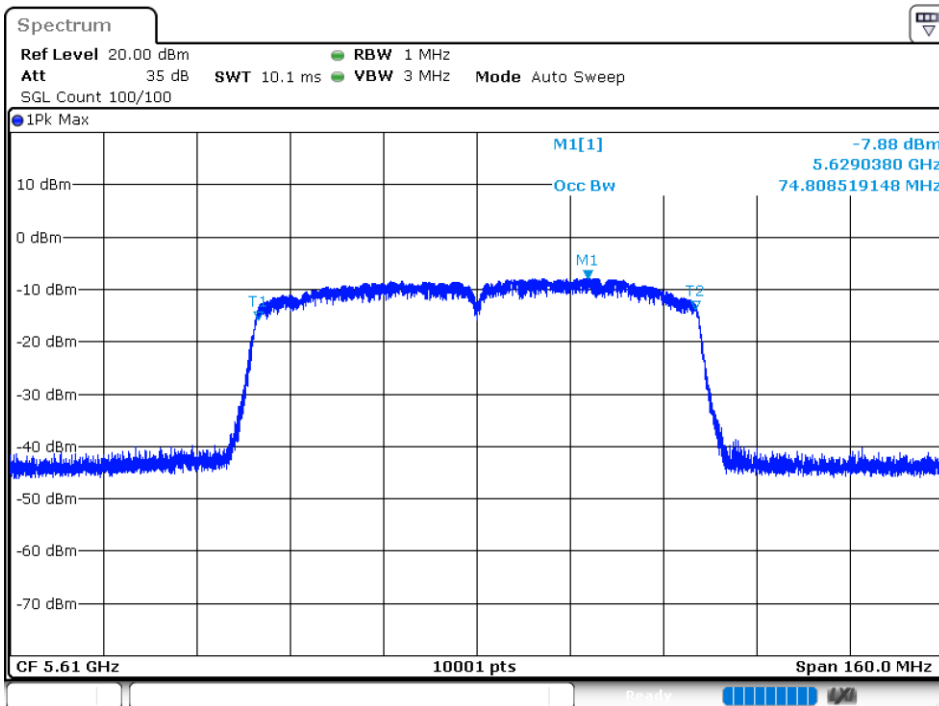

OBW NVNT 802.11ac40 5510MHz Ant 2

-26 dB BW NVNT 802.11ac40 5510MHz Ant 2

OBW NVNT 802.11ac40 5590MHz Ant 2

-26 dB BW NVNT 802.11ac40 5590MHz Ant 2

OBW NVNT 802.11ac40 5670MHz Ant 2

-26 dB BW NVNT 802.11ac40 5670MHz Ant 2

OBW NVNT 802.11ac80 5530MHz Ant 1

-26 dB BW NVNT 802.11ac80 5530MHz Ant 1

OBW NVNT 802.11ac80 5610MHz Ant 1

-26 dB BW NVNT 802.11ac80 5610MHz Ant 1

OBW NVNT 802.11ac80 5530MHz Ant 2

-26 dB BW NVNT 802.11ac80 5530MHz Ant 2