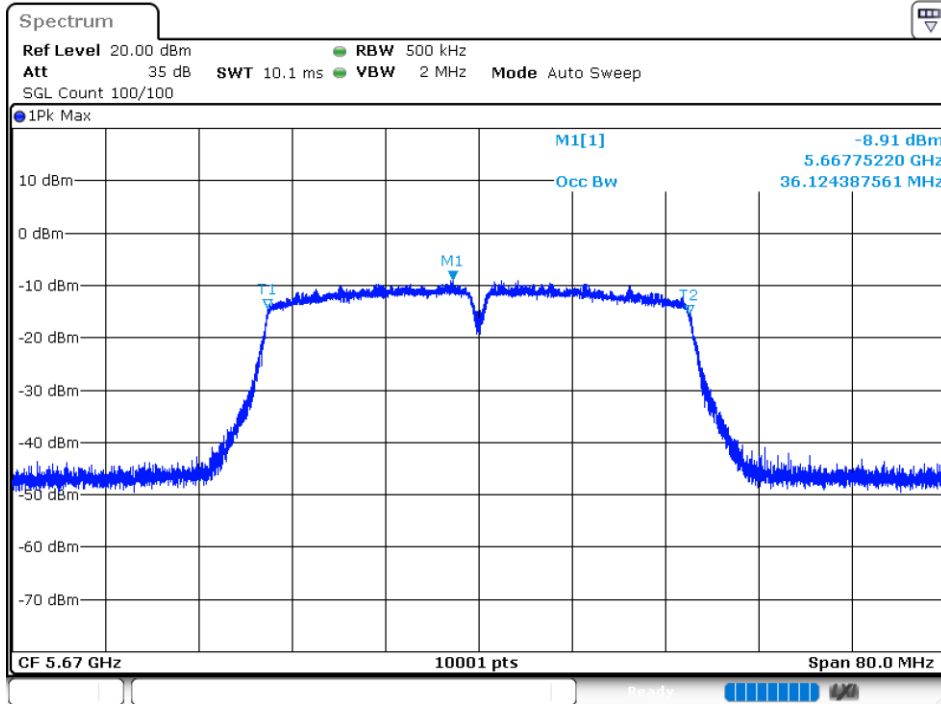

OBW NVNT 802.11n(HT40) 5670MHz Ant 2