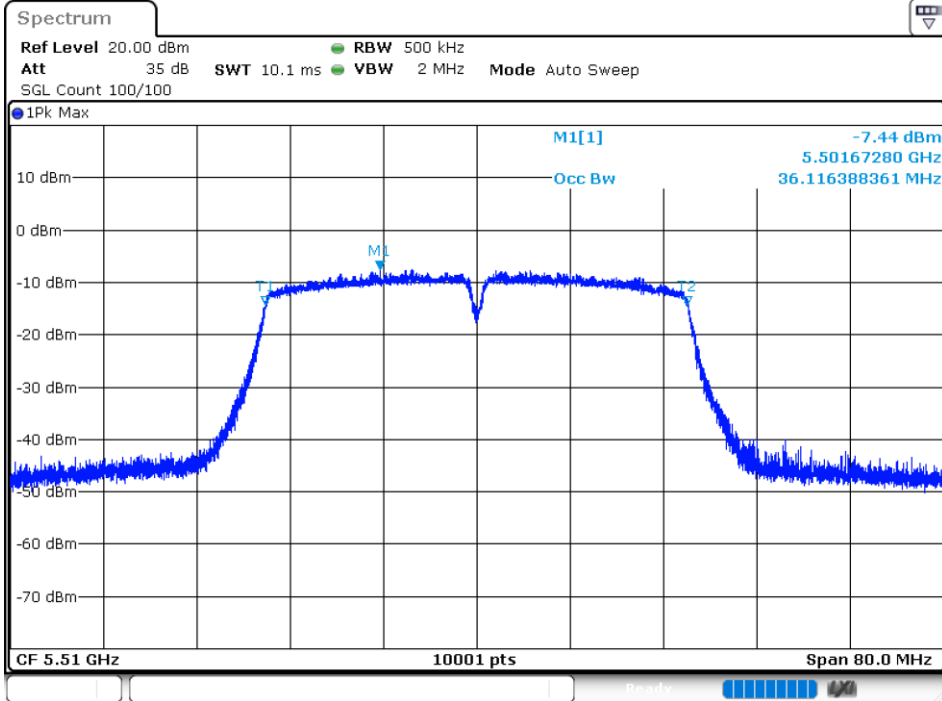

OBW NVNT 802.11ac40 5510MHz Ant 1

-26 dB BW NVNT 802.11ac40 5510MHz Ant 1

OBW NVNT 802.11ac40 5590MHz Ant 1

-26 dB BW NVNT 802.11ac40 5590MHz Ant 1

OBW NVNT 802.11ac40 5670MHz Ant 1

-26 dB BW NVNT 802.11ac40 5670MHz Ant 1