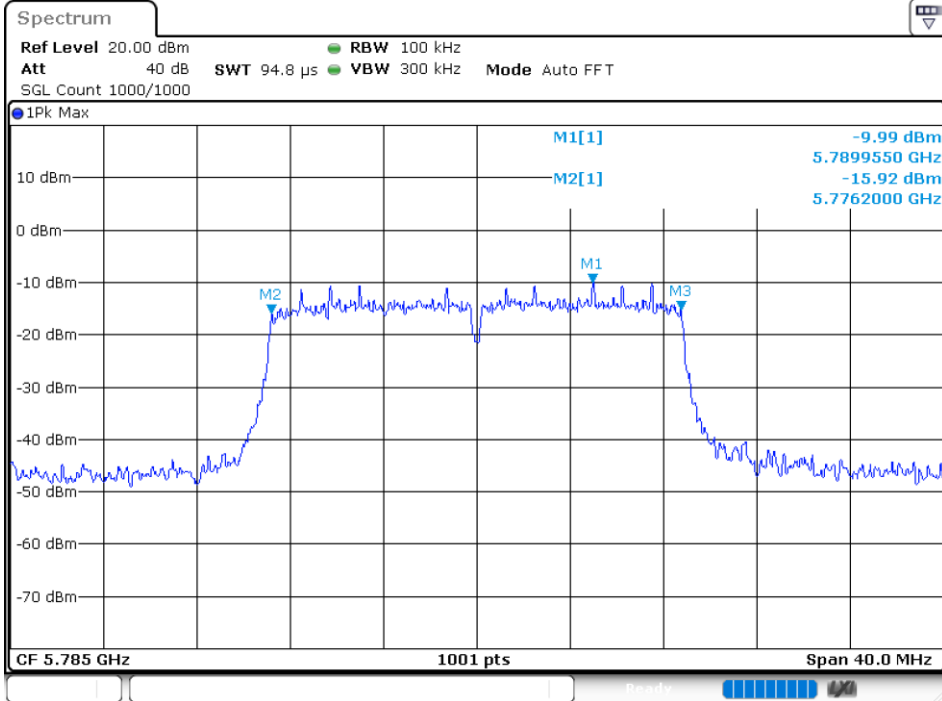

EBW NVNT 802.11ac20 5785MHz Ant 1

EBW NVNT 802.11ac20 5825MHz Ant 1

EBW NVNT 802.11ac20 5745MHz Ant 2

EBW NVNT 802.11ac20 5785MHz Ant 2

EBW NVNT 802.11ac20 5825MHz Ant 2

EBW NVNT 802.11ac40 5755MHz Ant 1

EBW NVNT 802.11ac40 5795MHz Ant 1

EBW NVNT 802.11ac40 5755MHz Ant 2

EBW NVNT 802.11ac40 5795MHz Ant 2

EBW NVNT 802.11ac80 5775MHz Ant 1

EBW NVNT 802.11ac80 5775MHz Ant 2

EBW NVNT 802.11n(HT20) 5745MHz Ant 1

EBW NVNT 802.11n(HT20) 5785MHz Ant 1

EBW NVNT 802.11n(HT20) 5825MHz Ant 1

EBW NVNT 802.11n(HT20) 5745MHz Ant 2

EBW NVNT 802.11n(HT20) 5785MHz Ant 2

EBW NVNT 802.11n(HT20) 5825MHz Ant 2

EBW NVNT 802.11n(HT40) 5755MHz Ant 1

EBW NVNT 802.11n(HT40) 5795MHz Ant 1