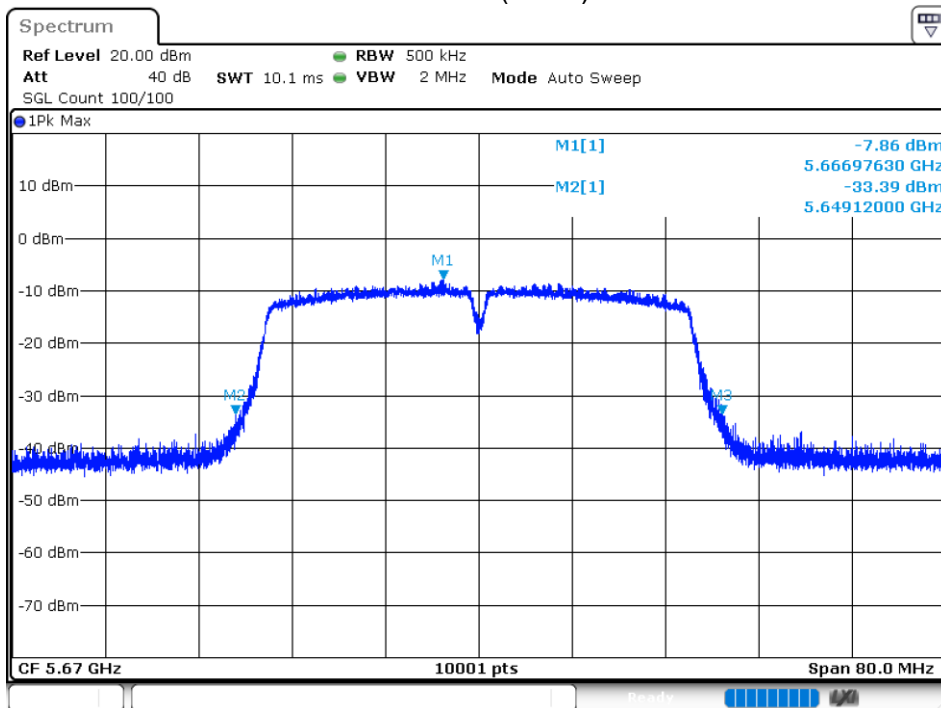

-26 dB BW NVNT 802.11n(HT40) 5670MHz Ant 1