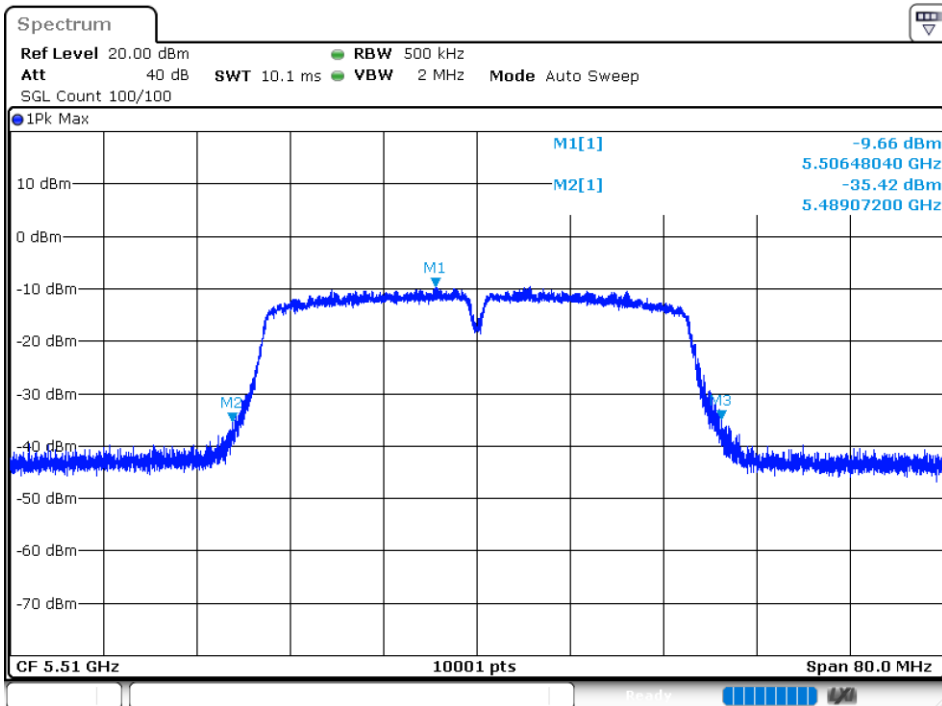

-26 dB BW NVNT 802.11ac40 5510MHz Ant 2