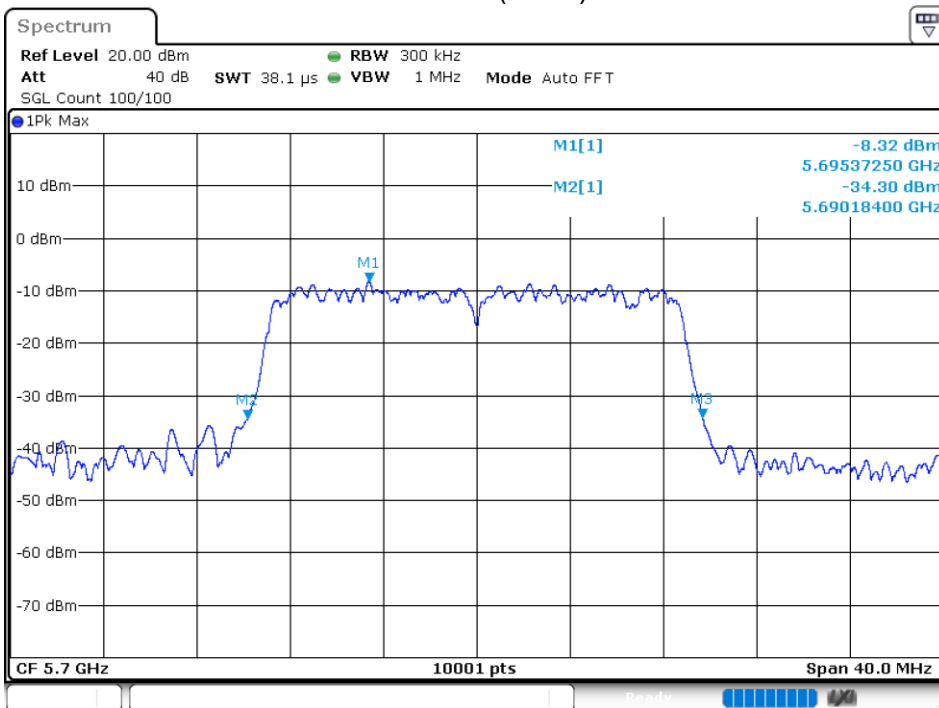

OBW NVNT 802.11ac80 5530MHz Ant 1

-26 dB BW NVNT 802.11ac80 5530MHz Ant 1

OBW NVNT 802.11ac80 5610MHz Ant 1

-26 dB BW NVNT 802.11ac80 5610MHz Ant 1

OBW NVNT 802.11ac80 5530MHz Ant 2

-26 dB BW NVNT 802.11ac80 5530MHz Ant 2

OBW NVNT 802.11ac80 5610MHz Ant 2

-26 dB BW NVNT 802.11ac80 5610MHz Ant 2

OBW NVNT 802.11n(HT20) 5500MHz Ant 1

-26 dB BW NVNT 802.11n(HT20) 5500MHz Ant 1

OBW NVNT 802.11n(HT20) 5600MHz Ant 1

-26 dB BW NVNT 802.11n(HT20) 5600MHz Ant 1

OBW NVNT 802.11n(HT20) 5700MHz Ant 1

-26 dB BW NVNT 802.11n(HT20) 5700MHz Ant 1

OBW NVNT 802.11n(HT20) 5500MHz Ant 2

-26 dB BW NVNT 802.11n(HT20) 5500MHz Ant 2

OBW NVNT 802.11n(HT20) 5600MHz Ant 2

-26 dB BW NVNT 802.11n(HT20) 5600MHz Ant 2