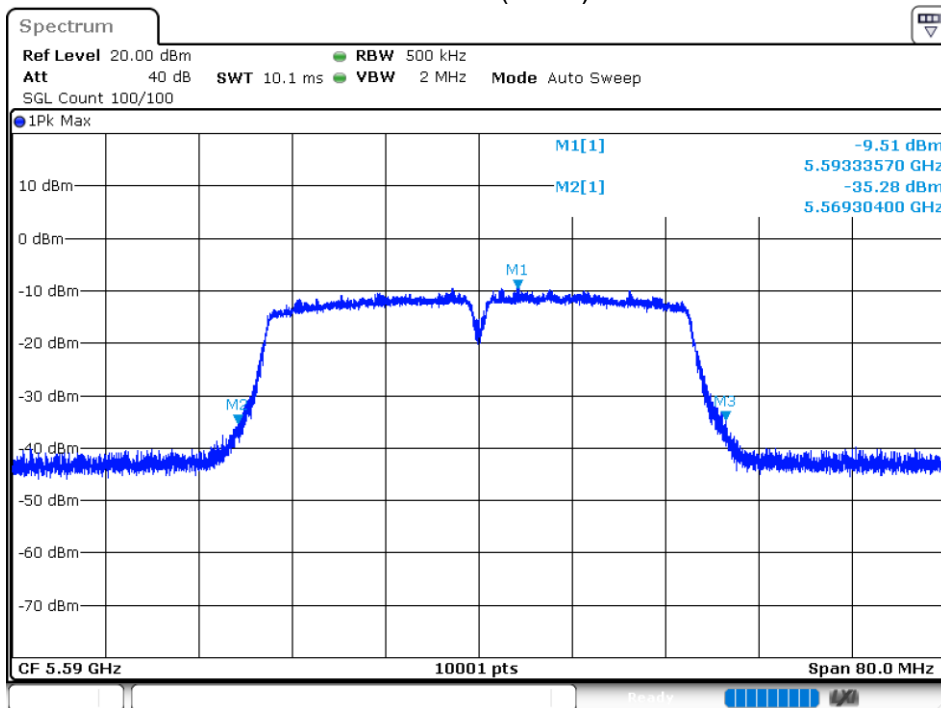

OBW NVNT 802.11n(HT40) 5670MHz Ant 1

-26 dB BW NVNT 802.11n(HT40) 5670MHz Ant 1

OBW NVNT 802.11n(HT40) 5510MHz Ant 2

-26 dB BW NVNT 802.11n(HT40) 5510MHz Ant 2

OBW NVNT 802.11n(HT40) 5590MHz Ant 2

-26 dB BW NVNT 802.11n(HT40) 5590MHz Ant 2

OBW NVNT 802.11n(HT40) 5670MHz Ant 2

-26 dB BW NVNT 802.11n(HT40) 5670MHz Ant 2

5.8G

Condition	Mode	Frequency (MHz)	Antenna	-6 dB Bandwidth (MHz)	Limit -6 dB Bandwidth (MHz)	Verdict
NVNT	802.11a	5745	Ant 1	16.28	0.5	Pass
NVNT	802.11a	5785	Ant 1	16.28	0.5	Pass
NVNT	802.11a	5825	Ant 1	16.32	0.5	Pass
NVNT	802.11a	5745	Ant 2	16.28	0.5	Pass
NVNT	802.11a	5785	Ant 2	16.32	0.5	Pass
NVNT	802.11a	5825	Ant 2	16.32	0.5	Pass
NVNT	802.11ac20	5745	Ant 1	17.32	0.5	Pass
NVNT	802.11ac20	5785	Ant 1	17.56	0.5	Pass
NVNT	802.11ac20	5825	Ant 1	17.56	0.5	Pass
NVNT	802.11ac20	5745	Ant 2	17.56	0.5	Pass
NVNT	802.11ac20	5785	Ant 2	17.56	0.5	Pass
NVNT	802.11ac20	5825	Ant 2	17.56	0.5	Pass
NVNT	802.11ac40	5755	Ant 1	35.2	0.5	Pass
NVNT	802.11ac40	5795	Ant 1	35.12	0.5	Pass
NVNT	802.11ac40	5755	Ant 2	35.12	0.5	Pass
NVNT	802.11ac40	5795	Ant 2	35.12	0.5	Pass
NVNT	802.11ac80	5775	Ant 1	73.92	0.5	Pass
NVNT	802.11ac80	5775	Ant 2	73.92	0.5	Pass
NVNT	802.11n(HT20)	5745	Ant 1	17.56	0.5	Pass
NVNT	802.11n(HT20)	5785	Ant 1	17.56	0.5	Pass
NVNT	802.11n(HT20)	5825	Ant 1	17.56	0.5	Pass
NVNT	802.11n(HT20)	5745	Ant 2	17.56	0.5	Pass
NVNT	802.11n(HT20)	5785	Ant 2	17.56	0.5	Pass
NVNT	802.11n(HT20)	5825	Ant 2	17.56	0.5	Pass
NVNT	802.11n(HT40)	5755	Ant 1	35.2	0.5	Pass
NVNT	802.11n(HT40)	5795	Ant 1	35.12	0.5	Pass
NVNT	802.11n(HT40)	5755	Ant 2	35.2	0.5	Pass
NVNT	802.11n(HT40)	5795	Ant 2	35.12	0.5	Pass