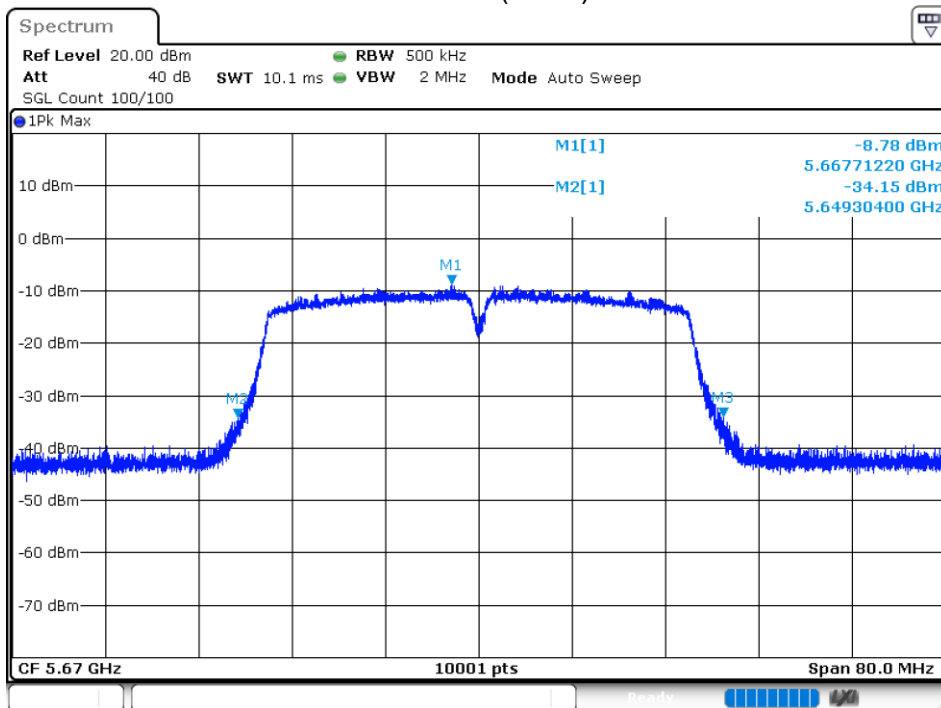

-26 dB BW NVNT 802.11n(HT40) 5670MHz Ant 2