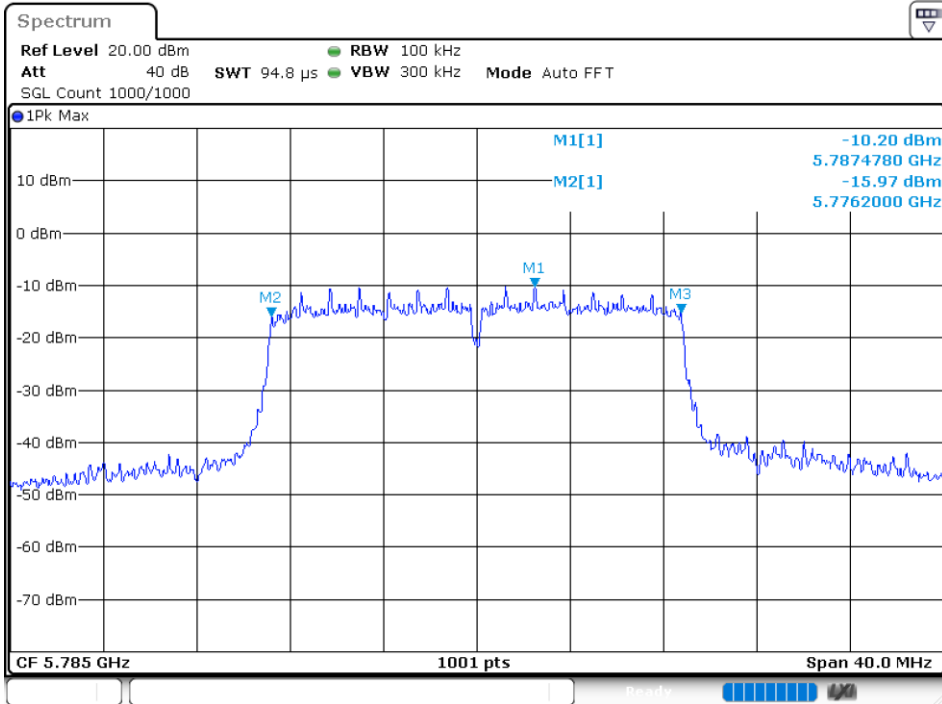

EBW NVNT 802.11a 5745MHz Ant 1

EBW NVNT 802.11a 5785MHz Ant 1

EBW NVNT 802.11a 5825MHz Ant 1

EBW NVNT 802.11a 5745MHz Ant 2

EBW NVNT 802.11a 5785MHz Ant 2

EBW NVNT 802.11a 5825MHz Ant 2

EBW NVNT 802.11ac20 5745MHz Ant 1

EBW NVNT 802.11ac20 5785MHz Ant 1

EBW NVNT 802.11ac20 5825MHz Ant 1

EBW NVNT 802.11ac20 5745MHz Ant 2

EBW NVNT 802.11ac20 5785MHz Ant 2

EBW NVNT 802.11ac20 5825MHz Ant 2

EBW NVNT 802.11ac40 5755MHz Ant 1

EBW NVNT 802.11ac40 5795MHz Ant 1