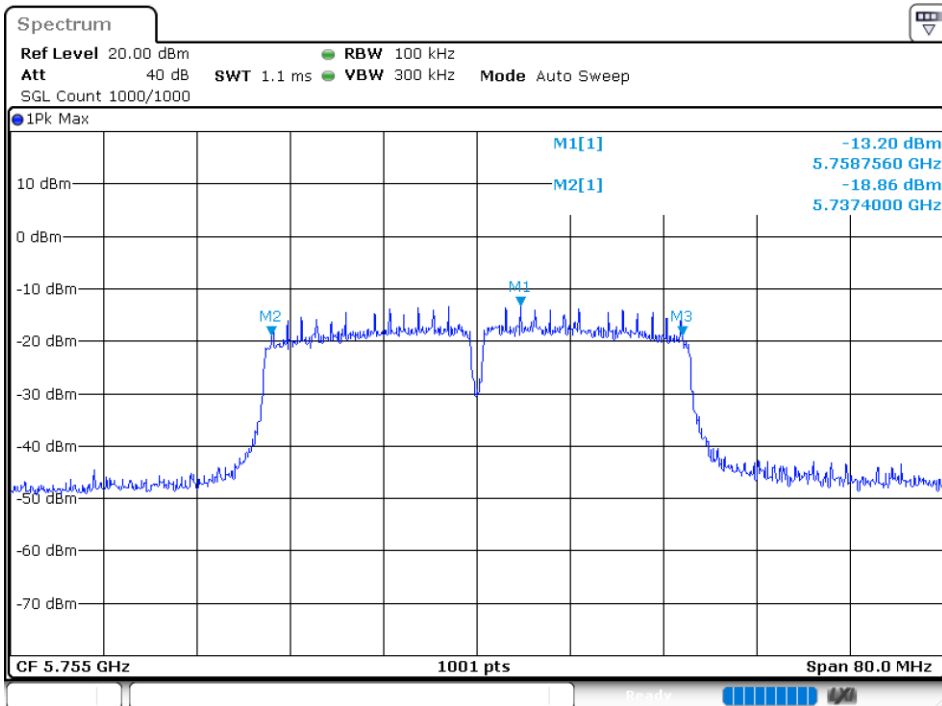

EBW NVNT 802.11ac20 5785MHz Ant 1

EBW NVNT 802.11ac20 5825MHz Ant 1

EBW NVNT 802.11ac20 5745MHz Ant 2

EBW NVNT 802.11ac20 5785MHz Ant 2

EBW NVNT 802.11ac20 5825MHz Ant 2

EBW NVNT 802.11ac40 5755MHz Ant 1

EBW NVNT 802.11ac40 5795MHz Ant 1

EBW NVNT 802.11ac40 5755MHz Ant 2

EBW NVNT 802.11ac40 5795MHz Ant 2

EBW NVNT 802.11ac80 5775MHz Ant 1

EBW NVNT 802.11ac80 5775MHz Ant 2

EBW NVNT 802.11n(HT20) 5745MHz Ant 1

EBW NVNT 802.11n(HT20) 5785MHz Ant 1