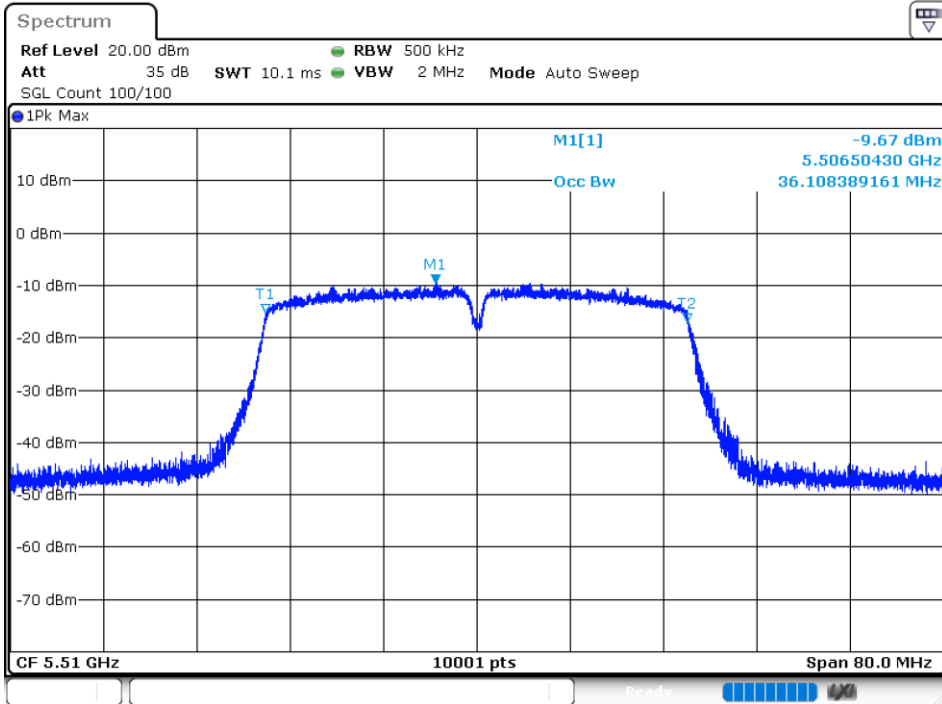

OBW NVNT 802.11ac40 5510MHz Ant 2