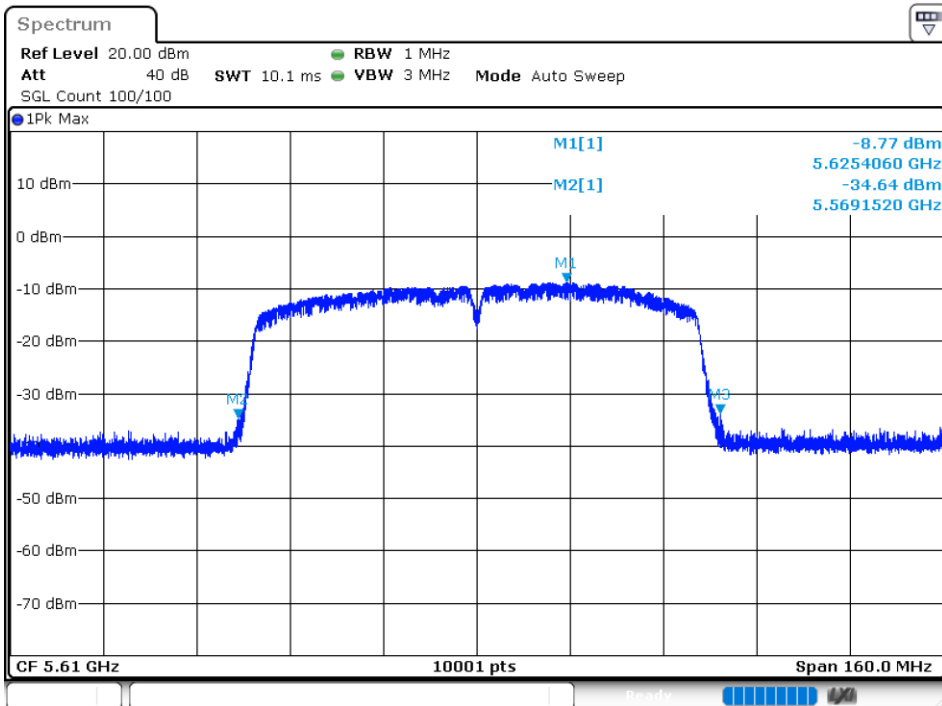

-26 dB BW NVNT 802.11ac80 5610MHz Ant 2