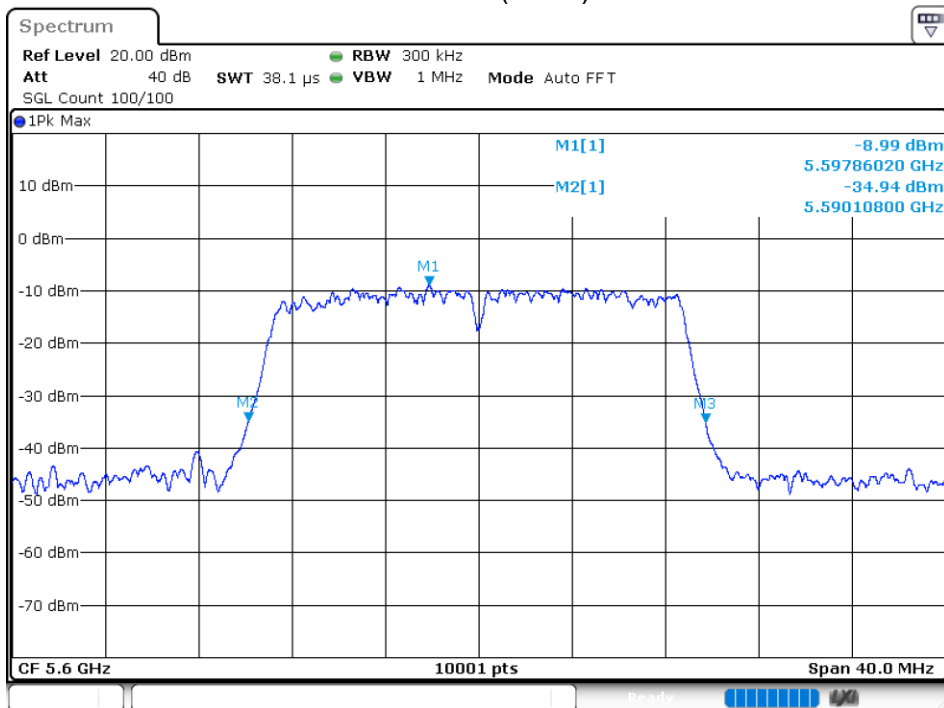

OBW NVNT 802.11ac80 5610MHz Ant 2

-26 dB BW NVNT 802.11ac80 5610MHz Ant 2

OBW NVNT 802.11n(HT20) 5500MHz Ant 1

-26 dB BW NVNT 802.11n(HT20) 5500MHz Ant 1

OBW NVNT 802.11n(HT20) 5600MHz Ant 1

-26 dB BW NVNT 802.11n(HT20) 5600MHz Ant 1

OBW NVNT 802.11n(HT20) 5700MHz Ant 1

-26 dB BW NVNT 802.11n(HT20) 5700MHz Ant 1

OBW NVNT 802.11n(HT20) 5500MHz Ant 2

-26 dB BW NVNT 802.11n(HT20) 5500MHz Ant 2

OBW NVNT 802.11n(HT20) 5600MHz Ant 2

-26 dB BW NVNT 802.11n(HT20) 5600MHz Ant 2

OBW NVNT 802.11n(HT20) 5700MHz Ant 2

-26 dB BW NVNT 802.11n(HT20) 5700MHz Ant 2

OBW NVNT 802.11n(HT40) 5510MHz Ant 1

-26 dB BW NVNT 802.11n(HT40) 5510MHz Ant 1

OBW NVNT 802.11n(HT40) 5590MHz Ant 1

-26 dB BW NVNT 802.11n(HT40) 5590MHz Ant 1