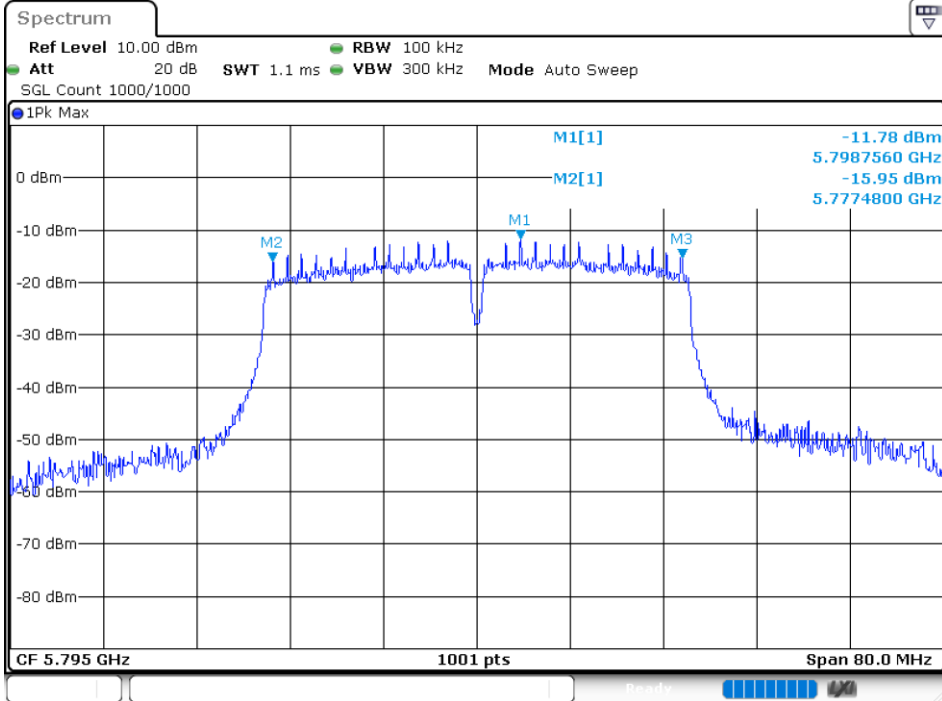

EBW NVNT 802.11ac40 5755MHz Ant 2

EBW NVNT 802.11ac40 5795MHz Ant 2

EBW NVNT 802.11ac80 5775MHz Ant 1

EBW NVNT 802.11ac80 5775MHz Ant 2

EBW NVNT 802.11n(HT20) 5745MHz Ant 1

EBW NVNT 802.11n(HT20) 5785MHz Ant 1

EBW NVNT 802.11n(HT20) 5825MHz Ant 1

EBW NVNT 802.11n(HT20) 5745MHz Ant 2

EBW NVNT 802.11n(HT20) 5785MHz Ant 2

EBW NVNT 802.11n(HT20) 5825MHz Ant 2

EBW NVNT 802.11n(HT40) 5755MHz Ant 1

EBW NVNT 802.11n(HT40) 5795MHz Ant 1

EBW NVNT 802.11n(HT40) 5755MHz Ant 2