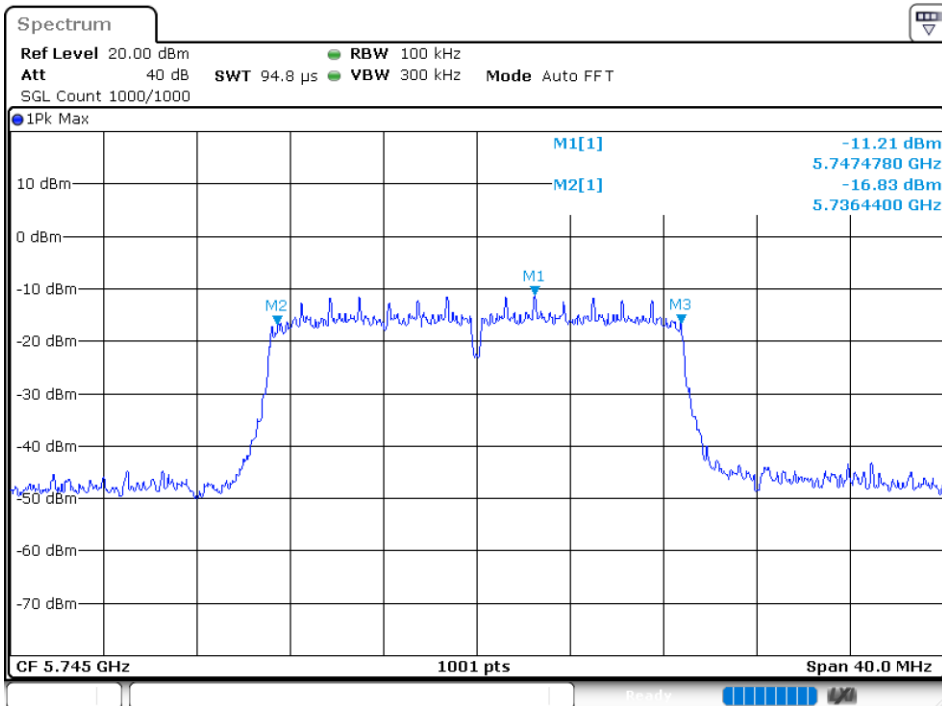

EBW NVNT 802.11a 5745MHz Ant 1

EBW NVNT 802.11a 5785MHz Ant 1

EBW NVNT 802.11a 5825MHz Ant 1

EBW NVNT 802.11a 5745MHz Ant 2

EBW NVNT 802.11a 5785MHz Ant 2

EBW NVNT 802.11a 5825MHz Ant 2

EBW NVNT 802.11ac20 5745MHz Ant 1

EBW NVNT 802.11ac20 5785MHz Ant 1

EBW NVNT 802.11ac20 5825MHz Ant 1

EBW NVNT 802.11ac20 5745MHz Ant 2

EBW NVNT 802.11ac20 5785MHz Ant 2

EBW NVNT 802.11ac20 5825MHz Ant 2

EBW NVNT 802.11ac40 5755MHz Ant 1

EBW NVNT 802.11ac40 5795MHz Ant 1