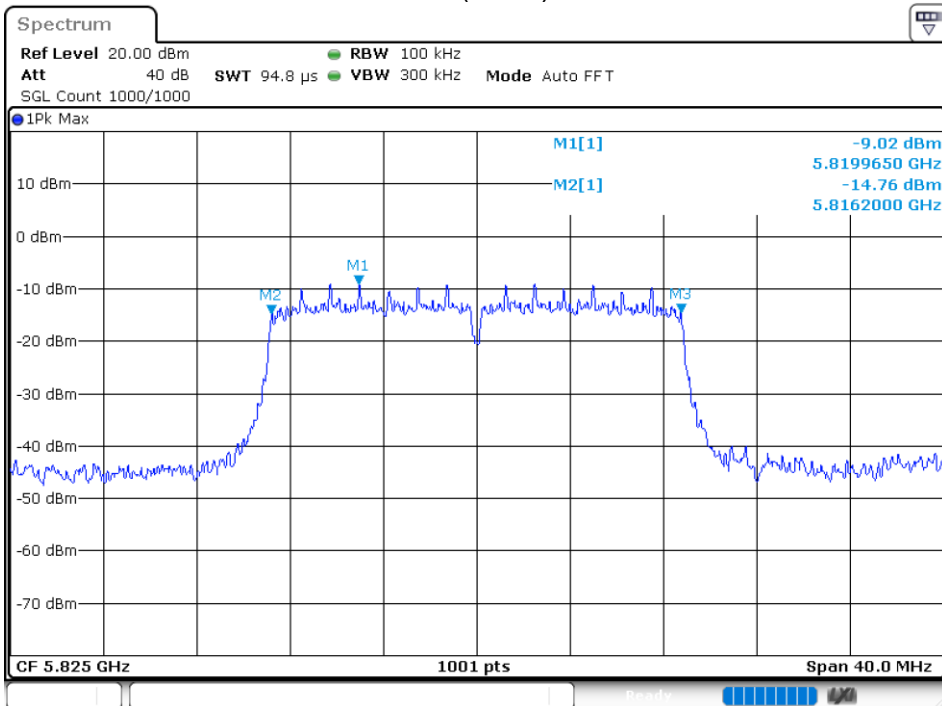

EBW NVNT 802.11ac20 5785MHz Ant 1

EBW NVNT 802.11ac20 5825MHz Ant 1

EBW NVNT 802.11ac20 5745MHz Ant 2

EBW NVNT 802.11ac20 5785MHz Ant 2

EBW NVNT 802.11ac20 5825MHz Ant 2

EBW NVNT 802.11ac40 5755MHz Ant 1

EBW NVNT 802.11ac40 5795MHz Ant 1

EBW NVNT 802.11ac40 5755MHz Ant 2

EBW NVNT 802.11ac40 5795MHz Ant 2

EBW NVNT 802.11ac80 5775MHz Ant 1

EBW NVNT 802.11ac80 5775MHz Ant 2

EBW NVNT 802.11n(HT20) 5745MHz Ant 1

EBW NVNT 802.11n(HT20) 5785MHz Ant 1

EBW NVNT 802.11n(HT20) 5825MHz Ant 1

EBW NVNT 802.11n(HT20) 5745MHz Ant 2

EBW NVNT 802.11n(HT20) 5785MHz Ant 2

EBW NVNT 802.11n(HT20) 5825MHz Ant 2

EBW NVNT 802.11n(HT40) 5755MHz Ant 1

EBW NVNT 802.11n(HT40) 5795MHz Ant 1