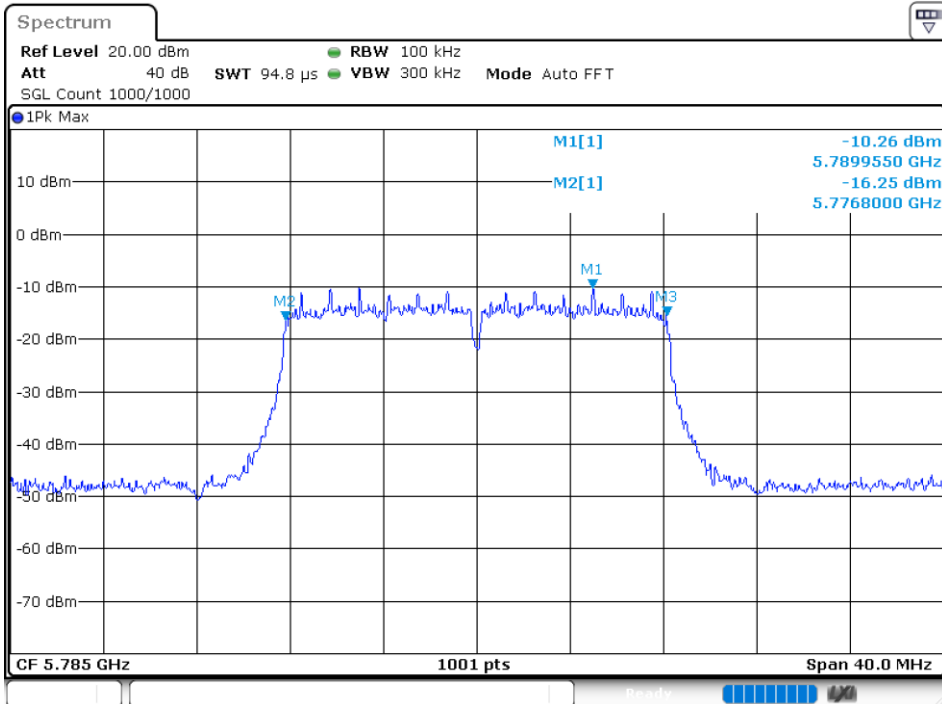

EBW NVNT 802.11a 5745MHz Ant 1

EBW NVNT 802.11a 5785MHz Ant 1

EBW NVNT 802.11a 5825MHz Ant 1

EBW NVNT 802.11a 5745MHz Ant 2

EBW NVNT 802.11a 5785MHz Ant 2

EBW NVNT 802.11a 5825MHz Ant 2

EBW NVNT 802.11ac20 5745MHz Ant 1

EBW NVNT 802.11ac20 5785MHz Ant 1

EBW NVNT 802.11ac20 5825MHz Ant 1

EBW NVNT 802.11ac20 5745MHz Ant 2

EBW NVNT 802.11ac20 5785MHz Ant 2

EBW NVNT 802.11ac20 5825MHz Ant 2

EBW NVNT 802.11ac40 5755MHz Ant 1

EBW NVNT 802.11ac40 5795MHz Ant 1