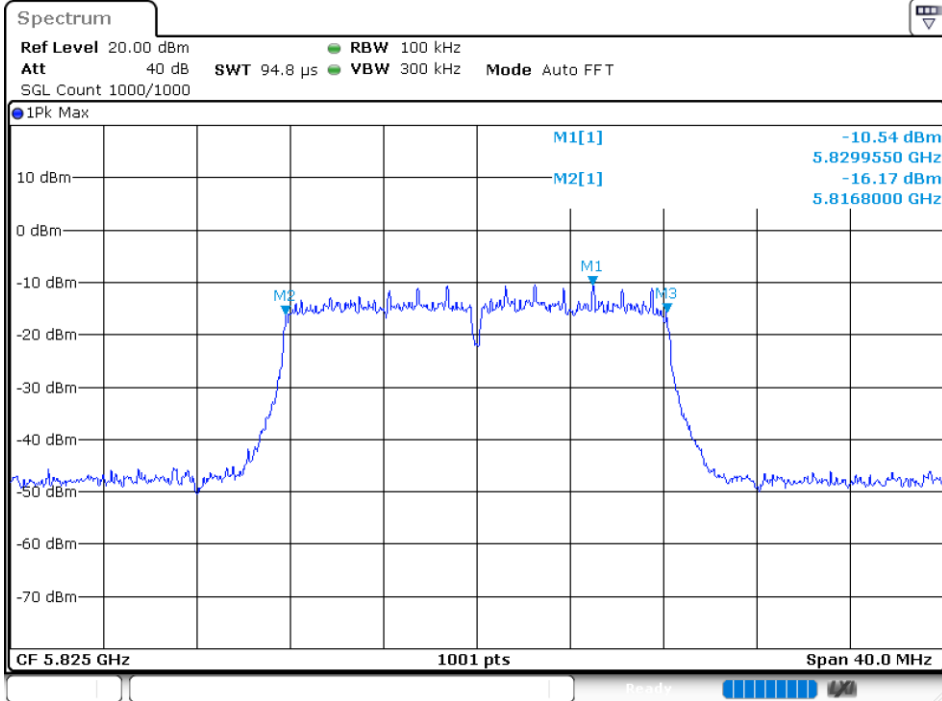

EBW NVNT 802.11a 5745MHz Ant 1

EBW NVNT 802.11a 5785MHz Ant 1

EBW NVNT 802.11a 5825MHz Ant 1

EBW NVNT 802.11a 5745MHz Ant 2

EBW NVNT 802.11a 5785MHz Ant 2

EBW NVNT 802.11a 5825MHz Ant 2

EBW NVNT 802.11ac20 5745MHz Ant 1

EBW NVNT 802.11ac20 5785MHz Ant 1

EBW NVNT 802.11ac20 5825MHz Ant 1

EBW NVNT 802.11ac20 5745MHz Ant 2

EBW NVNT 802.11ac20 5785MHz Ant 2

EBW NVNT 802.11ac20 5825MHz Ant 2

EBW NVNT 802.11ac40 5755MHz Ant 1

EBW NVNT 802.11ac40 5795MHz Ant 1