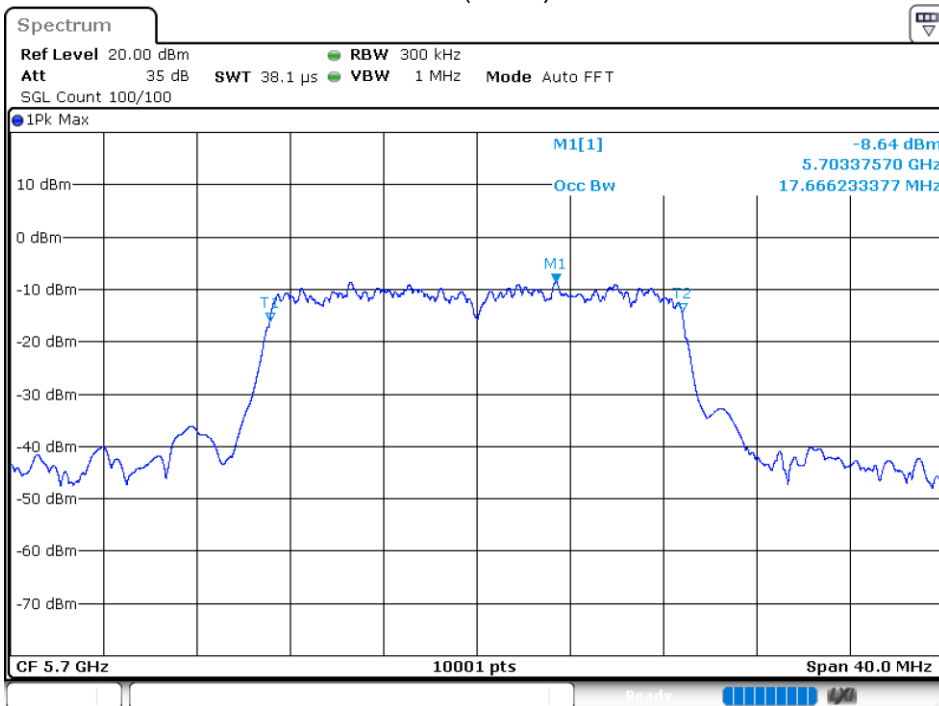

OBW NVNT 802.11ac80 5530MHz Ant 1

-26 dB BW NVNT 802.11ac80 5530MHz Ant 1

OBW NVNT 802.11ac80 5610MHz Ant 1

-26 dB BW NVNT 802.11ac80 5610MHz Ant 1

OBW NVNT 802.11ac80 5530MHz Ant 2

-26 dB BW NVNT 802.11ac80 5530MHz Ant 2

OBW NVNT 802.11ac80 5610MHz Ant 2

-26 dB BW NVNT 802.11ac80 5610MHz Ant 2

OBW NVNT 802.11n(HT20) 5500MHz Ant 1

-26 dB BW NVNT 802.11n(HT20) 5500MHz Ant 1

OBW NVNT 802.11n(HT20) 5600MHz Ant 1

-26 dB BW NVNT 802.11n(HT20) 5600MHz Ant 1

OBW NVNT 802.11n(HT20) 5700MHz Ant 1

-26 dB BW NVNT 802.11n(HT20) 5700MHz Ant 1

OBW NVNT 802.11n(HT20) 5500MHz Ant 2

-26 dB BW NVNT 802.11n(HT20) 5500MHz Ant 2

OBW NVNT 802.11n(HT20) 5600MHz Ant 2

-26 dB BW NVNT 802.11n(HT20) 5600MHz Ant 2