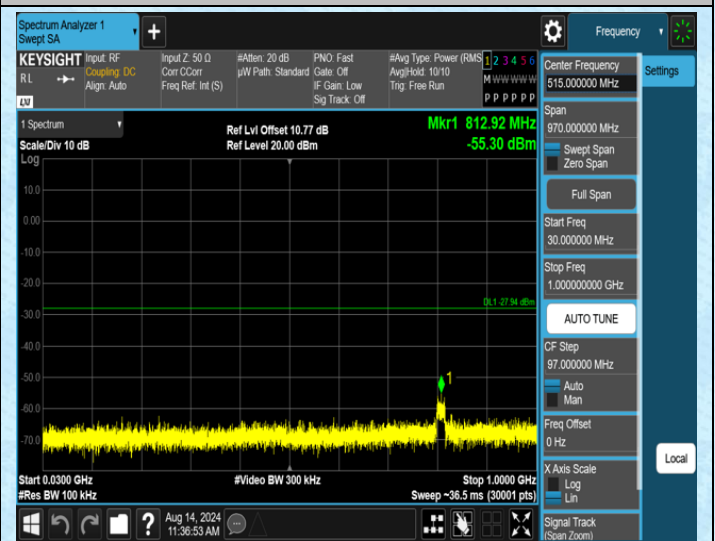

11G-Ant1-2412-30~1000

11G-Ant1-2412-1000~26500

11N20SISO-Ant1-2462-1000~2650

11N20SISO-Ant1-2412-0~Reference

11N20SISO-Ant1-2412-30~1000

11N40SISO-Ant1-2422-0~Reference

11N40SISO-Ant1-2422-30~1000

11N40SISO-Ant1-2422-1000~2650