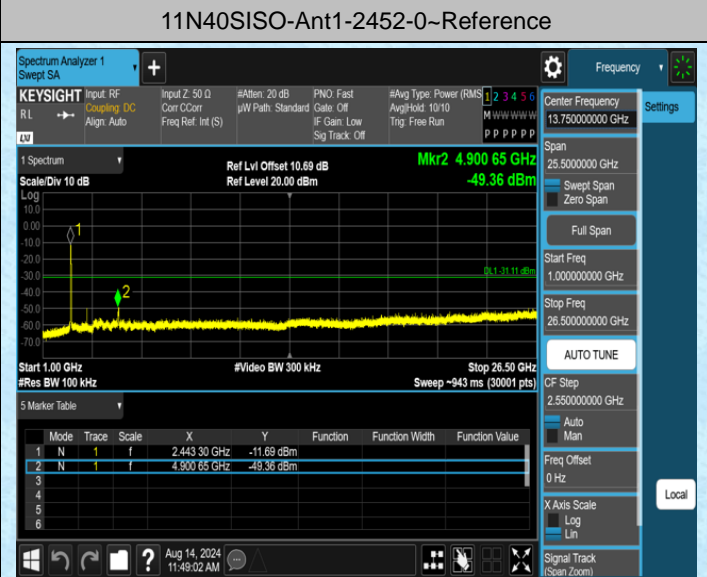

11G-Ant1-2412-30~1000

11G-Ant1-2412-1000~26500

11N20SISO-Ant1-2462-1000~2650

11N20SISO-Ant1-2412-0~Reference

11N20SISO-Ant1-2412-30~1000

11N40SISO-Ant1-2422-0~Reference

11N40SISO-Ant1-2422-30~1000

11N40SISO-Ant1-2422-1000~2650