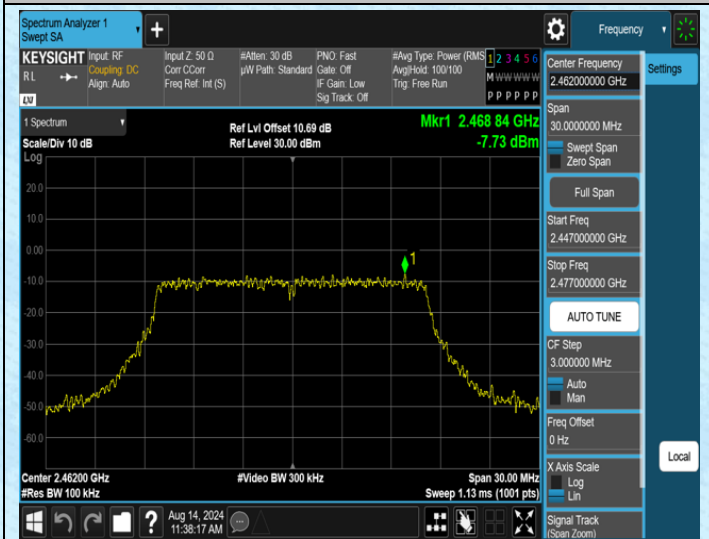

11G-Ant1-2412-30~1000

11G-Ant1-2412-1000~26500

11N20SISO-Ant1-2462-1000~2650

11N20SISO-Ant1-2412-0~Reference

11N20SISO-Ant1-2412-30~1000

11N40SISO-Ant1-2422-0~Reference

11N40SISO-Ant1-2422-30~1000

11N40SISO-Ant1-2422-1000~2650