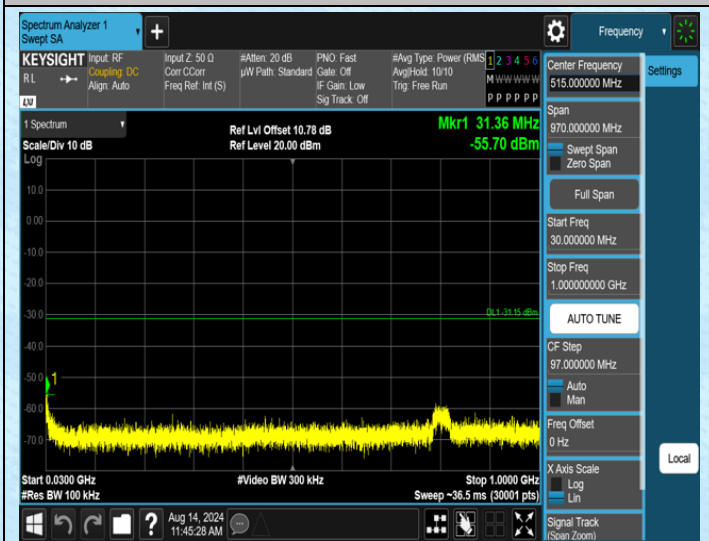

11G-Ant1-2412-30~1000

11G-Ant1-2412-1000~26500

11N20SISO-Ant1-2462-1000~2650

11N20SISO-Ant1-2412-0~Reference

11N20SISO-Ant1-2412-30~1000

11N40SISO-Ant1-2422-0~Reference

11N40SISO-Ant1-2422-30~1000

11N40SISO-Ant1-2422-1000~2650