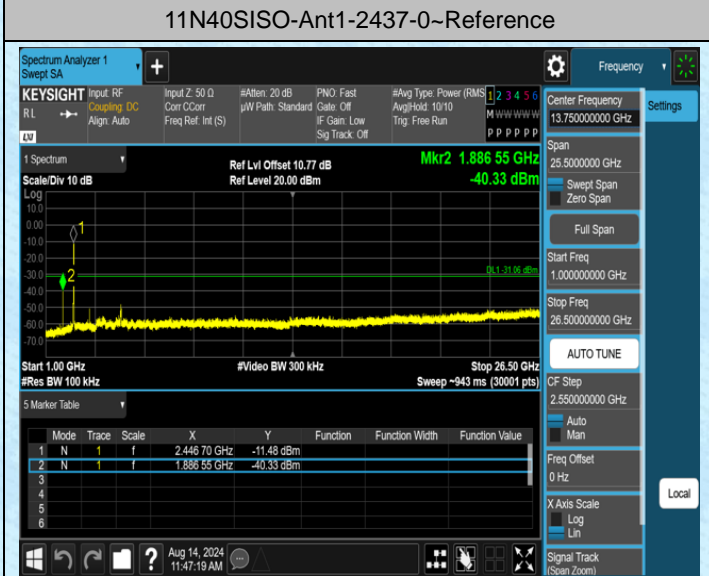

11G-Ant1-2412-30~1000

11G-Ant1-2412-1000~26500

11N20SISO-Ant1-2462-1000~2650

11N20SISO-Ant1-2412-0~Reference

11N20SISO-Ant1-2412-30~1000

11N40SISO-Ant1-2422-0~Reference

11N40SISO-Ant1-2422-30~1000

11N40SISO-Ant1-2422-1000~2650