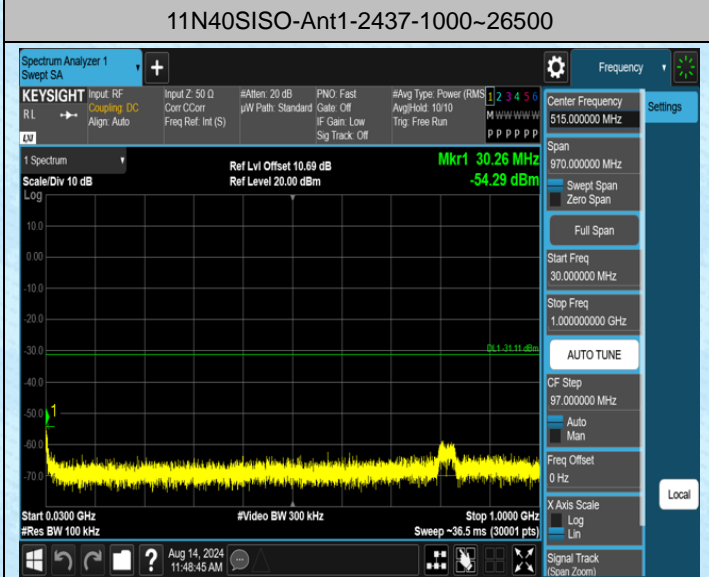

11G-Ant1-2412-30~1000

11G-Ant1-2412-1000~26500

11N20SISO-Ant1-2462-1000~2650

11N20SISO-Ant1-2412-0~Reference

11N20SISO-Ant1-2412-30~1000

11N40SISO-Ant1-2422-0~Reference

11N40SISO-Ant1-2422-30~1000

11N40SISO-Ant1-2422-1000~2650