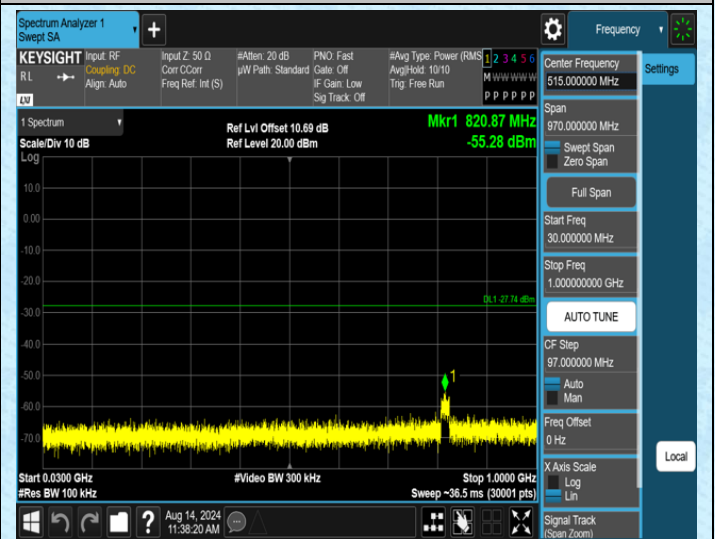

11G-Ant1-2412-30~1000

11G-Ant1-2412-1000~26500

11N20SISO-Ant1-2462-1000~2650

11N20SISO-Ant1-2412-0~Reference

11N20SISO-Ant1-2412-30~1000

11N40SISO-Ant1-2422-0~Reference

11N40SISO-Ant1-2422-30~1000

11N40SISO-Ant1-2422-1000~2650