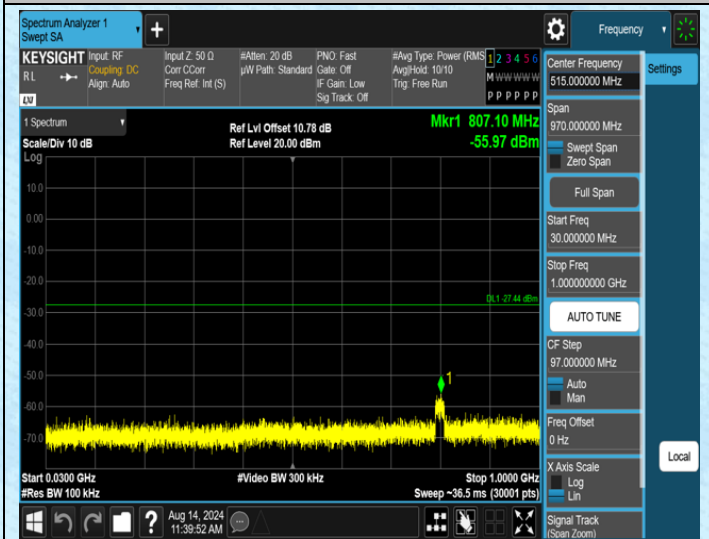

11G-Ant1-2412-30~1000

11G-Ant1-2412-1000~26500

11N20SISO-Ant1-2462-1000~2650

11N20SISO-Ant1-2412-0~Reference

11N20SISO-Ant1-2412-30~1000

11N40SISO-Ant1-2422-0~Reference

11N40SISO-Ant1-2422-30~1000

11N40SISO-Ant1-2422-1000~2650