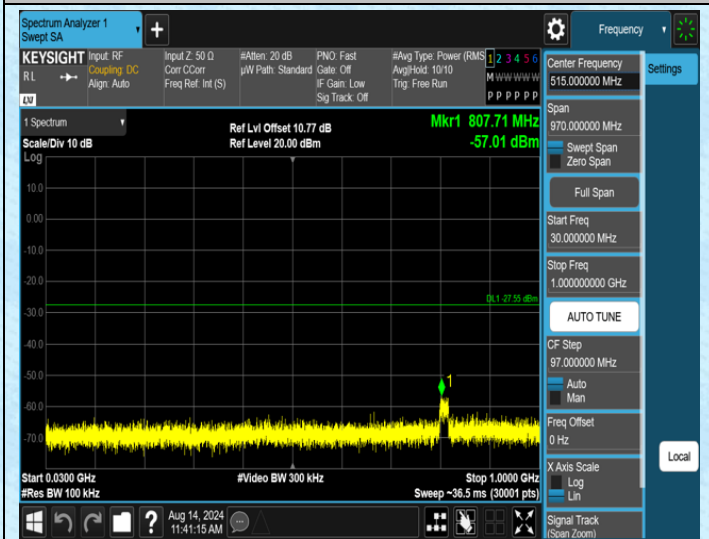

11G-Ant1-2412-30~1000

11G-Ant1-2412-1000~26500

11N20SISO-Ant1-2462-1000~2650

11N20SISO-Ant1-2412-0~Reference

11N20SISO-Ant1-2412-30~1000

11N40SISO-Ant1-2422-0~Reference

11N40SISO-Ant1-2422-30~1000

11N40SISO-Ant1-2422-1000~2650