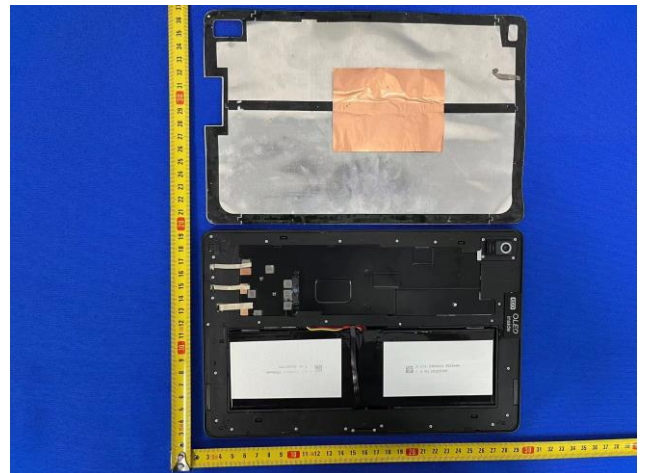

### EUT Photos (Model: L11V1)

### SAR Test Setup Photos

Body

Back side(0mm)

Left side(0mm)