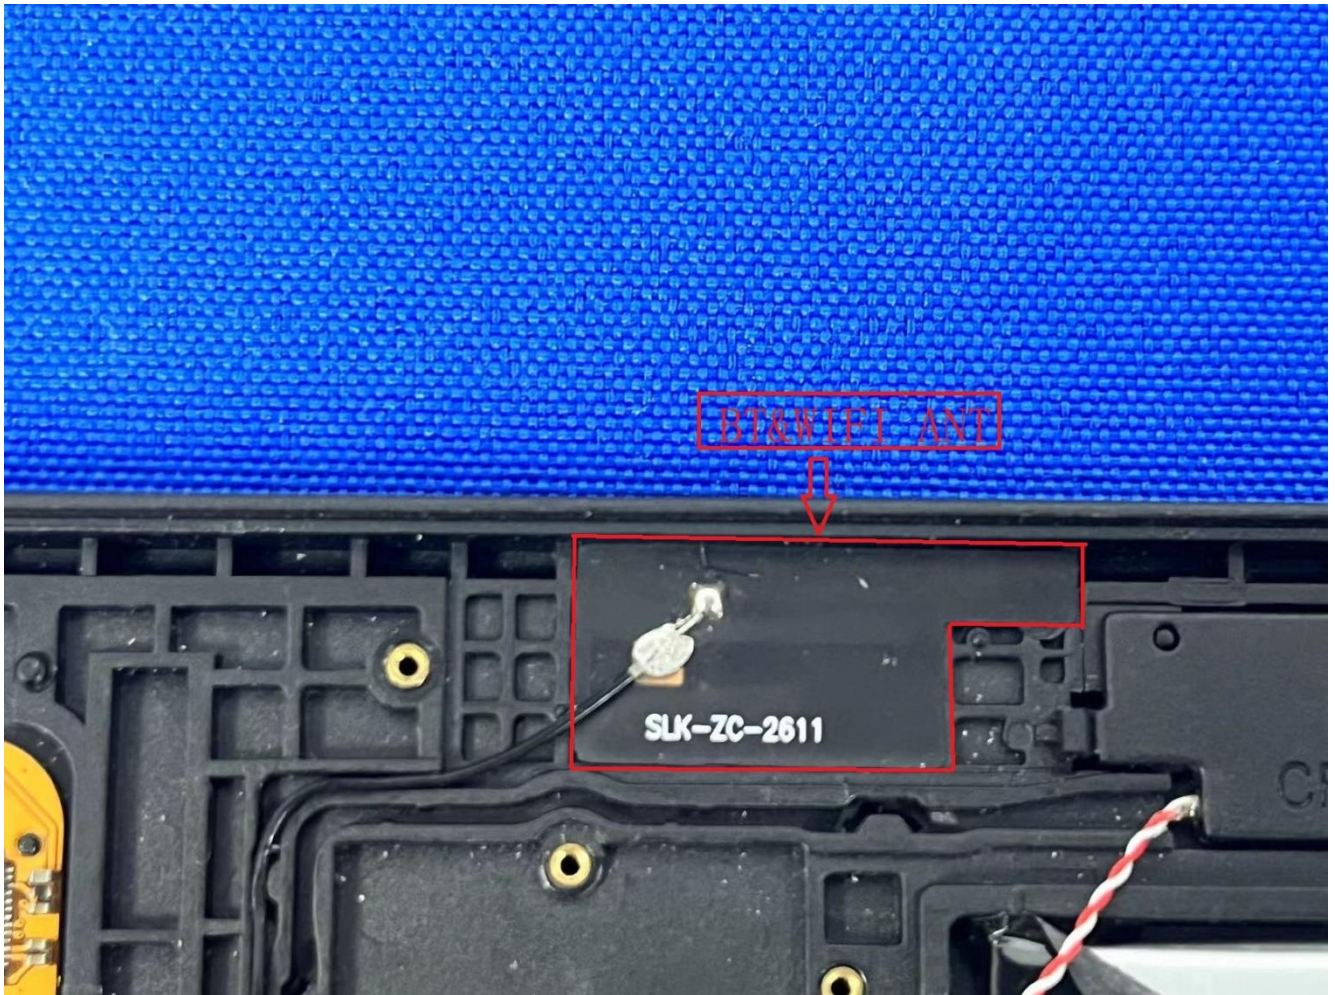

### EUT Photos (Model: L11V1)

### SAR Test Setup Photos

Body

Back side(0mm)

Left side(0mm)