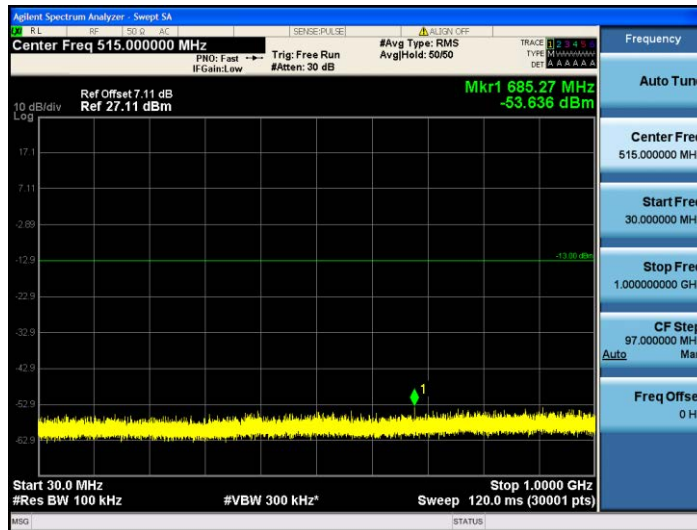

Band2-5MHz-16QAM-18625-1RB#0-30~1000MHz

Band2-5MHz-16QAM-18625-1RB#0-100~26000MHz

Band2-5MHz-16QAM-18900-1RB#0-30~1000MHz

Band2-5MHz-16QAM-18900-1RB#0-100~26000MHz

Band2-5MHz-16QAM-19175-1RB#0-30~1000MHz

Band2-5MHz-16QAM-19175-1RB#0-100~26000MHz