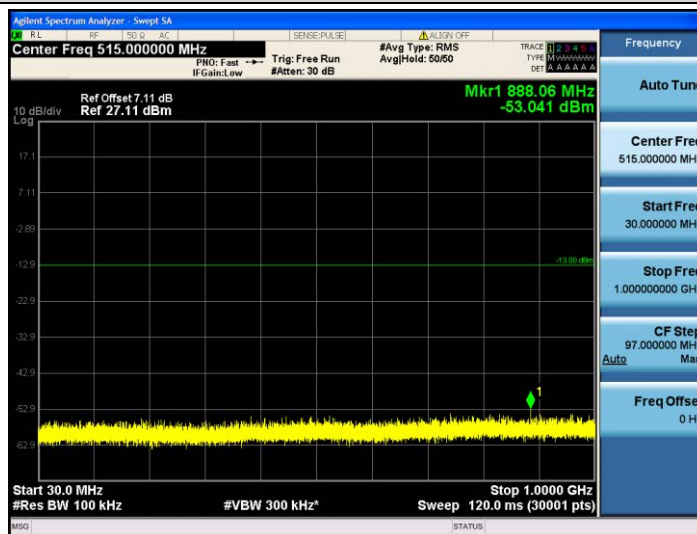

Band2-20MHz-QPSK-18900-1RB#0-30~1000MHz