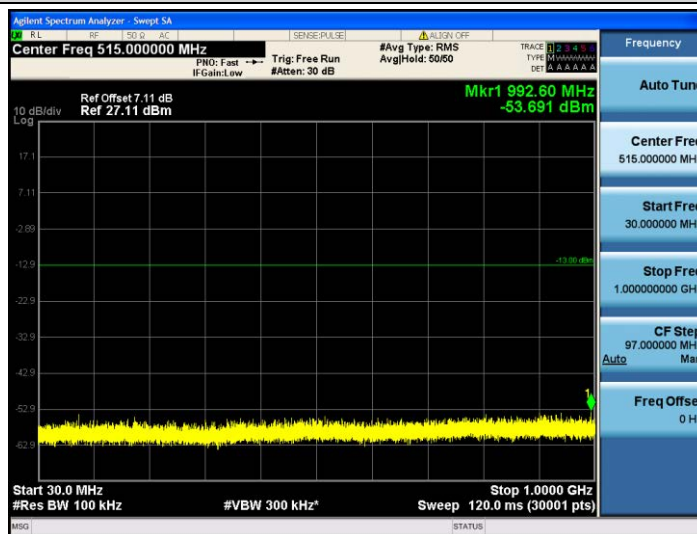

Band2-20MHz-16QAM-18900-1RB#0-30~1000MHz