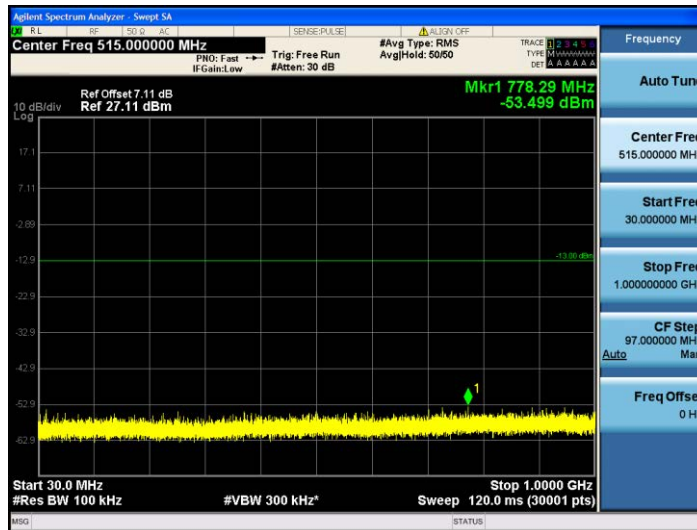

Band2-15MHz-QPSK-19125-1RB#0-30~1000MHz