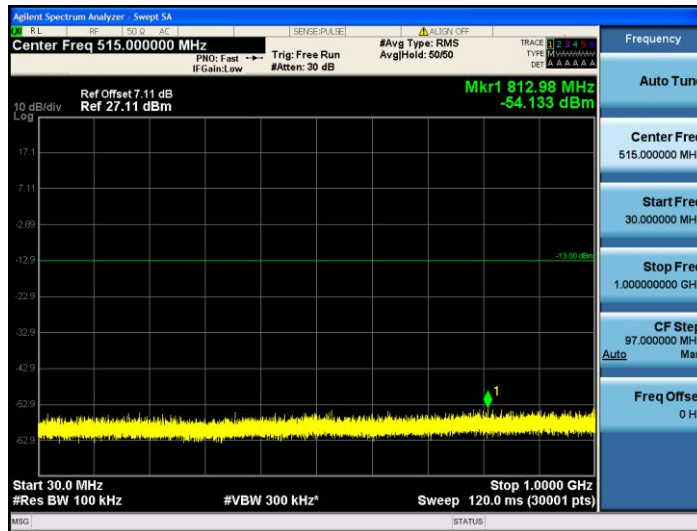

Band2-5MHz-16QAM-18625-1RB#0-30~1000MHz

Band2-5MHz-16QAM-18625-1RB#0-100~26000MHz

Band2-5MHz-16QAM-18900-1RB#0-30~1000MHz

Band2-5MHz-16QAM-18900-1RB#0-100~26000MHz

Band2-5MHz-16QAM-19175-1RB#0-30~1000MHz

Band2-5MHz-16QAM-19175-1RB#0-100~26000MHz