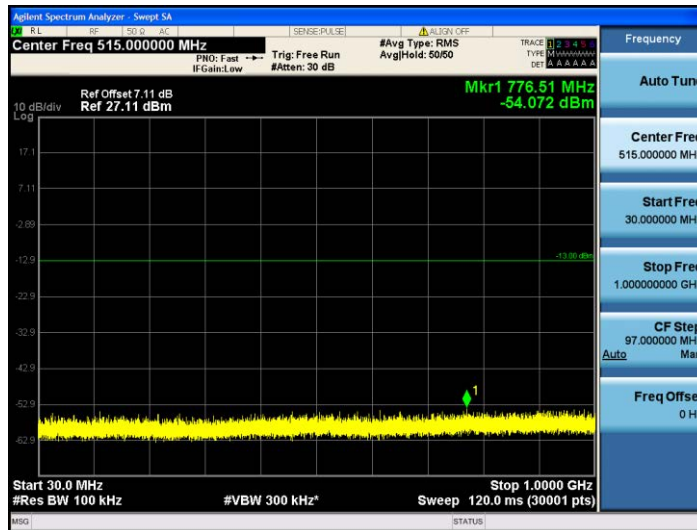

Band2-5MHz-QPSK-18625-1RB#0-30~1000MHz

Band2-5MHz-QPSK-18625-1RB#0-1000~26000MHz

Band2-5MHz-QPSK-18900-1RB#0-30~1000MHz

Band2-5MHz-QPSK-18900-1RB#0-1000~26000MHz

Band2-5MHz-QPSK-19175-1RB#0-30~1000MHz

Band2-5MHz-QPSK-19175-1RB#0-1000~26000MHz