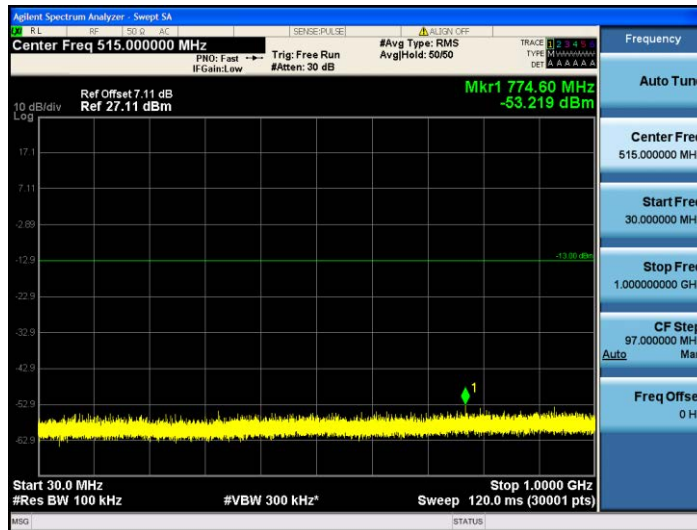

Band2-20MHz-QPSK-19100-1RB#0-30~1000MHz