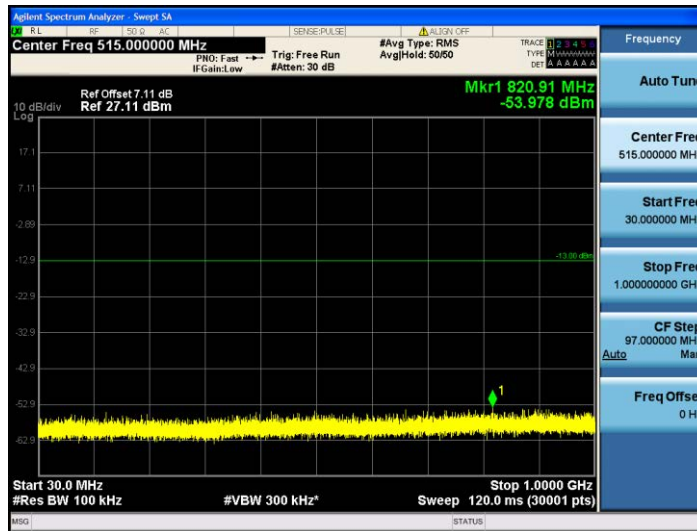

Band2-15MHz-16QAM-18900-1RB#0-30~1000MHz

Band2-15MHz-16QAM-18900-1RB#0-1000~26000MHz

Band2-15MHz-16QAM-19125-1RB#0-30~1000MHz

Band2-15MHz-16QAM-19125-1RB#0-1000~26000MHz

Band2-20MHz-QPSK-18700-1RB#0-30~1000MHz