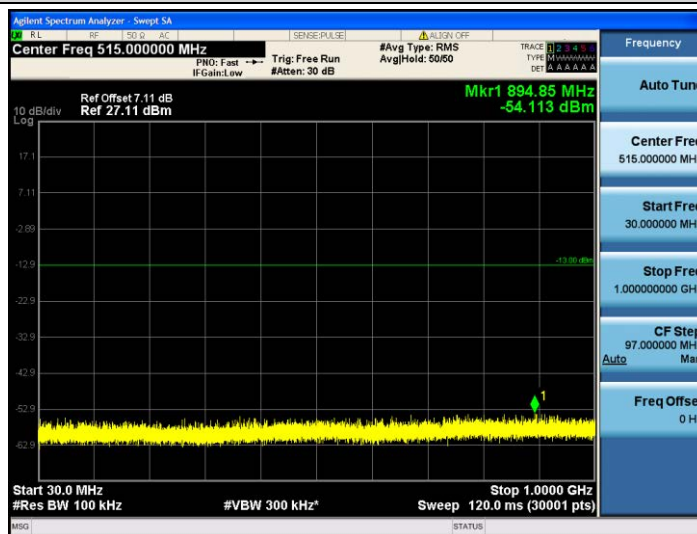

Band2-15MHz-QPSK-18900-1RB#0-1000~26000MHz

Band2-15MHz-QPSK-19125-1RB#0-30~1000MHz

Band2-15MHz-QPSK-19125-1RB#0-1000~26000MHz

Band2-15MHz-16QAM-18675-1RB#0-30~1000MHz

Band2-15MHz-16QAM-18675-1RB#0-1000~26000MHz