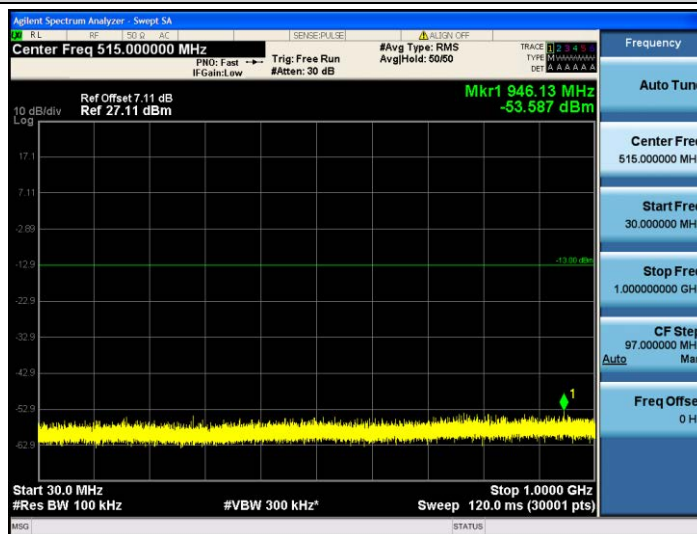

Band2-10MHz-QPSK-18900-1RB#0-30~1000MHz