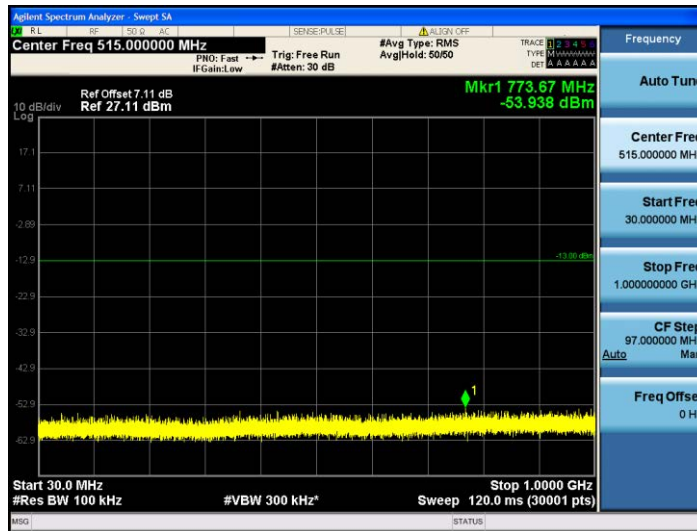

Band2-15MHz-QPSK-18675-1RB#0-30~1000MHz