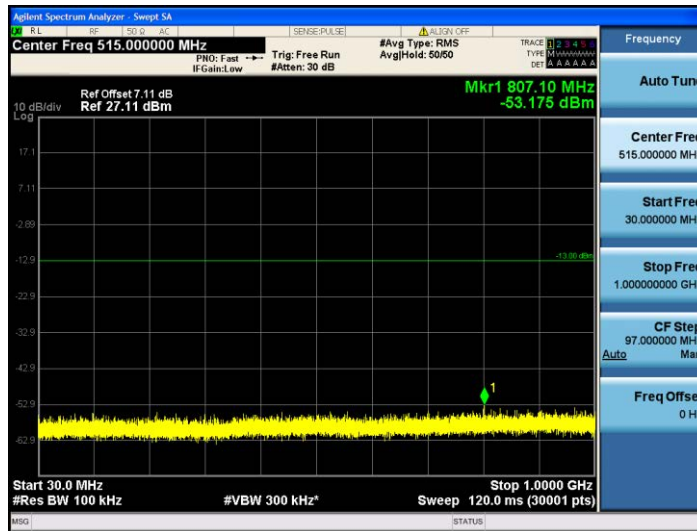

Band2-5MHz-QPSK-18625-1RB#0-30~1000MHz

Band2-5MHz-QPSK-18625-1RB#0-1000~26000MHz

Band2-5MHz-QPSK-18900-1RB#0-30~1000MHz

Band2-5MHz-QPSK-18900-1RB#0-1000~26000MHz

Band2-5MHz-QPSK-19175-1RB#0-30~1000MHz

Band2-5MHz-QPSK-19175-1RB#0-1000~26000MHz