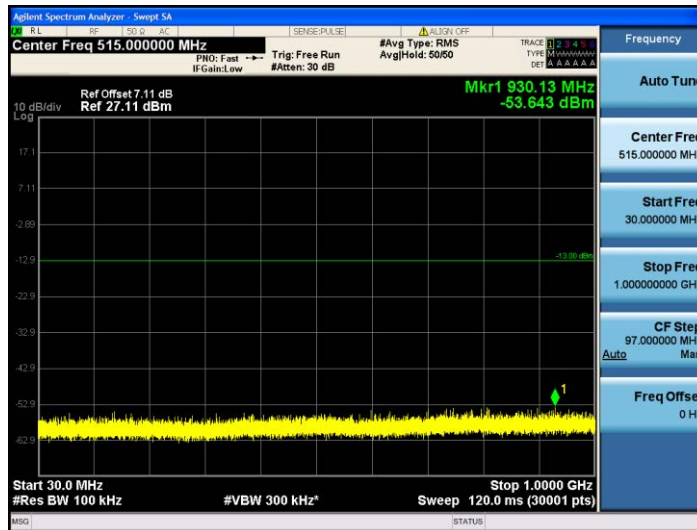

Band2-10MHz-QPSK-19150-1RB#0-1000~26000MHz

Band2-10MHz-16QAM-18650-1RB#0-30~1000MHz

Band2-10MHz-16QAM-18650-1RB#0-1000~26000MHz

Band2-10MHz-16QAM-18900-1RB#0-30~1000MHz

Band2-10MHz-16QAM-18900-1RB#0-1000~26000MHz