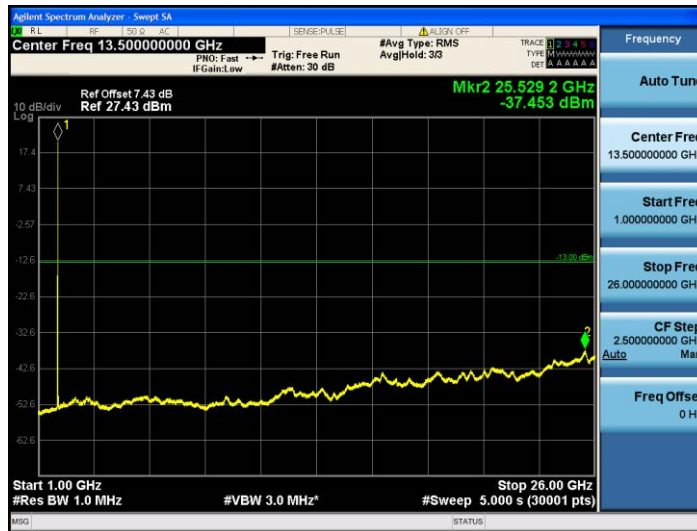

Band2-20MHz-QPSK-18900-1RB#0-1000~26000MHz