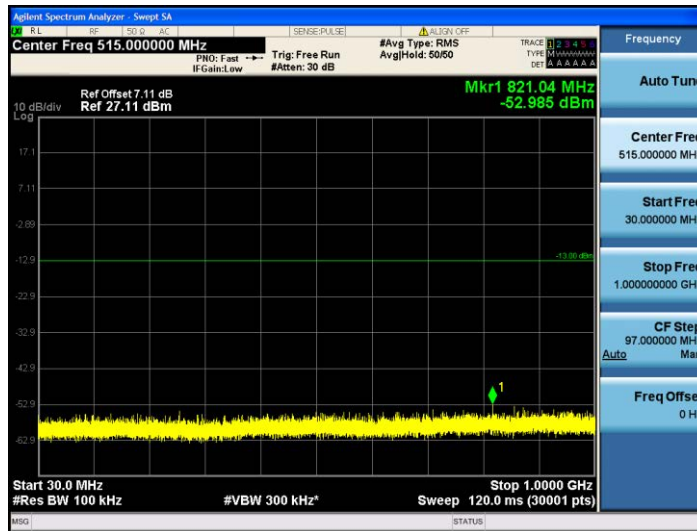

Band2-20MHz-QPSK-18700-1RB#0-1000~26000MHz

Band2-20MHz-QPSK-18900-1RB#0-30~1000MHz

Band2-20MHz-QPSK-18900-1RB#0-1000~26000MHz

Band2-20MHz-QPSK-19100-1RB#0-30~1000MHz

Band2-20MHz-QPSK-19100-1RB#0-1000~26000MHz