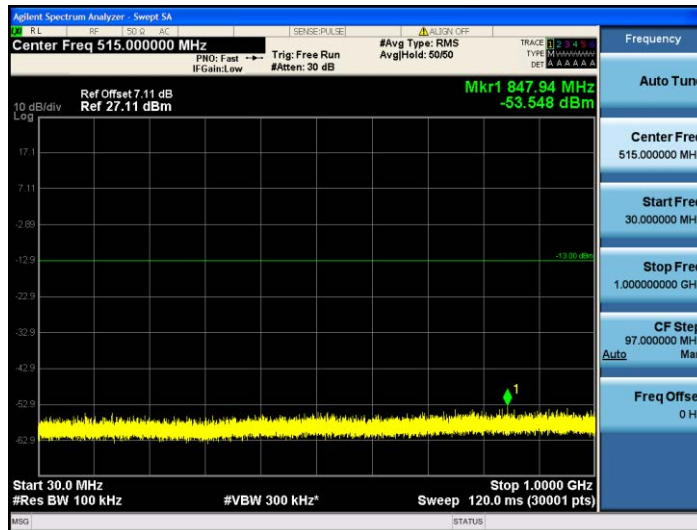

Band2-10MHz-QPSK-18650-1RB#0-30~1000MHz

Band2-10MHz-QPSK-18650-1RB#0-1000~26000MHz

Band2-10MHz-QPSK-18900-1RB#0-30~1000MHz

Band2-10MHz-QPSK-18900-1RB#0-1000~26000MHz

Band2-10MHz-QPSK-19150-1RB#0-30~1000MHz