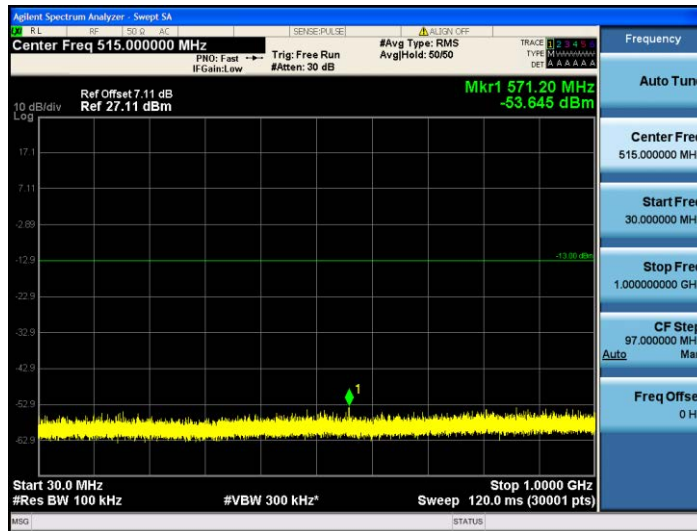

Band2-10MHz-16QAM-18650-1RB#0-30~1000MHz