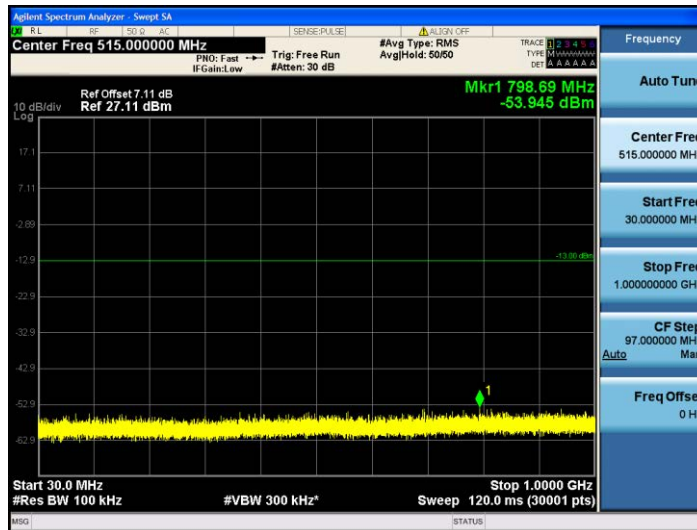

Band2-15MHz-16QAM-19125-1RB#0-30~1000MHz