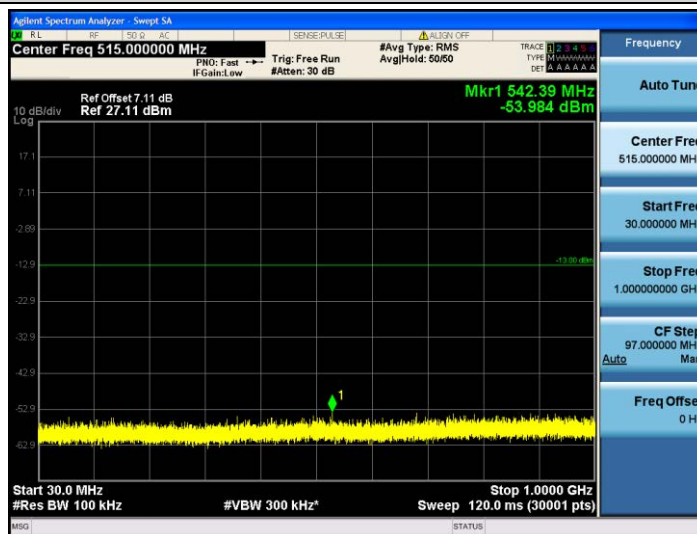

Band2-3MHz-16QAM-18615-1RB#0-30~1000MHz

Band2-3MHz-16QAM-18615-1RB#0-100~26000MHz

Band2-3MHz-16QAM-18900-1RB#0-30~1000MHz

Band2-3MHz-16QAM-18900-1RB#0-100~26000MHz

Band2-3MHz-16QAM-19185-1RB#0-30~1000MHz

Band2-3MHz-16QAM-19185-1RB#0-100~26000MHz