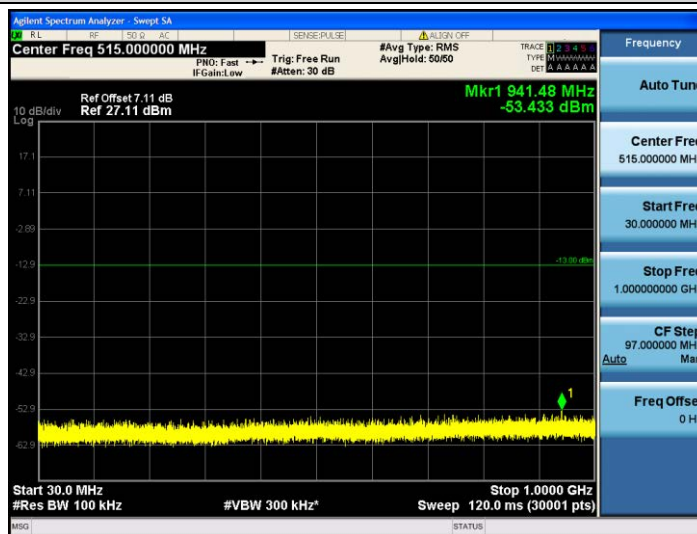

Band2-5MHz-QPSK-18900-1RB#0-30~1000MHz