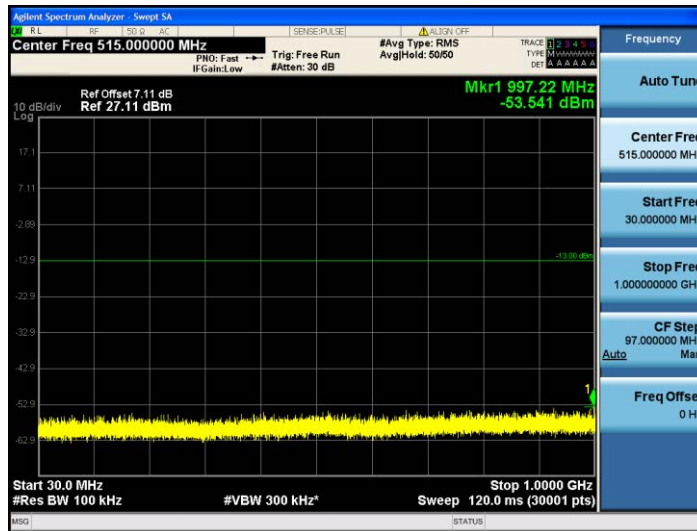

Band2-15MHz-16QAM-18675-1RB#0-30~1000MHz