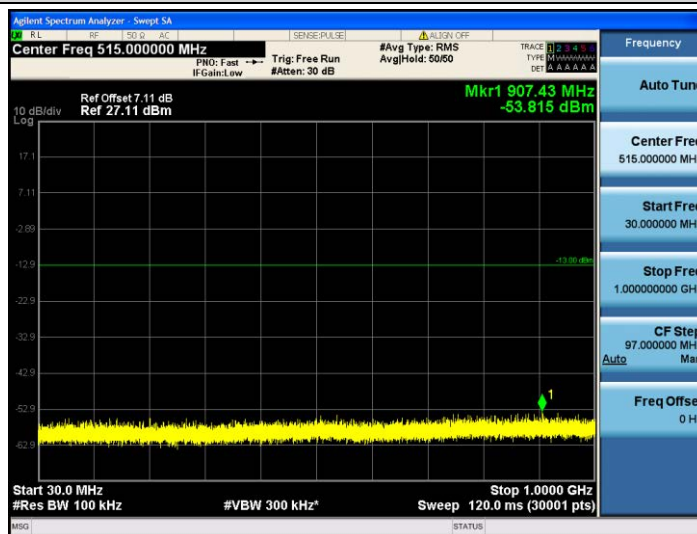

Band2-5MHz-16QAM-18900-1RB#0-30~1000MHz