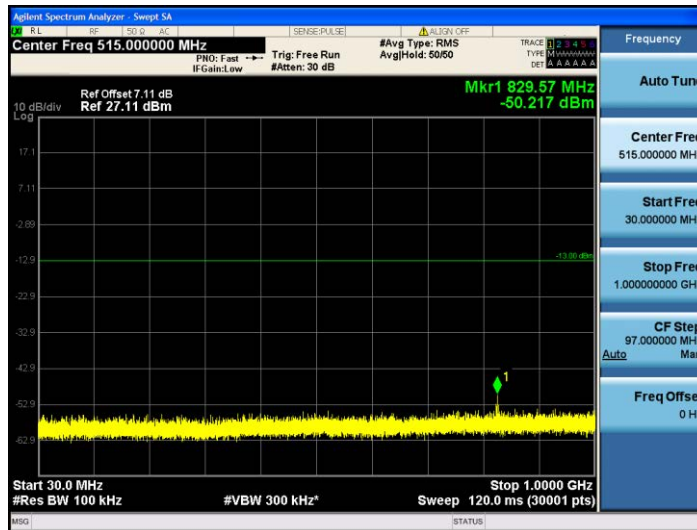

Band2-3MHz-16QAM-18615-1RB#0-30~1000MHz

Band2-3MHz-16QAM-18615-1RB#0-100~26000MHz

Band2-3MHz-16QAM-18900-1RB#0-30~1000MHz

Band2-3MHz-16QAM-18900-1RB#0-100~26000MHz

Band2-3MHz-16QAM-19185-1RB#0-30~1000MHz

Band2-3MHz-16QAM-19185-1RB#0-100~26000MHz