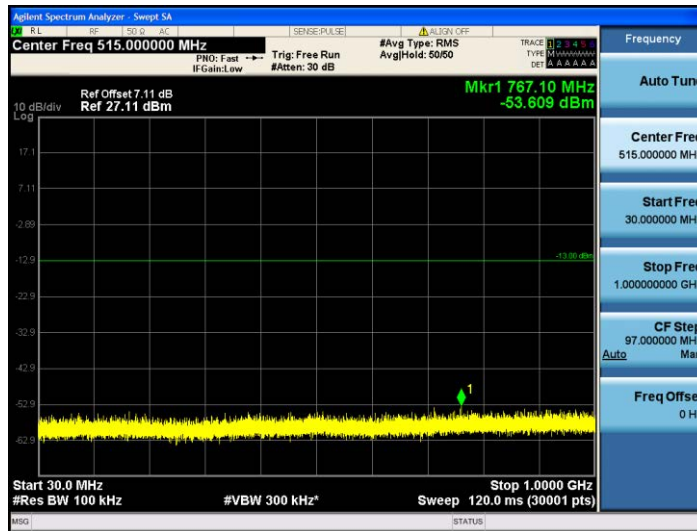

Band2-3MHz-16QAM-18615-1RB#0-30~1000MHz

Band2-3MHz-16QAM-18615-1RB#0-100~26000MHz

Band2-3MHz-16QAM-18900-1RB#0-30~1000MHz

Band2-3MHz-16QAM-18900-1RB#0-100~26000MHz

Band2-3MHz-16QAM-19185-1RB#0-30~1000MHz

Band2-3MHz-16QAM-19185-1RB#0-100~26000MHz