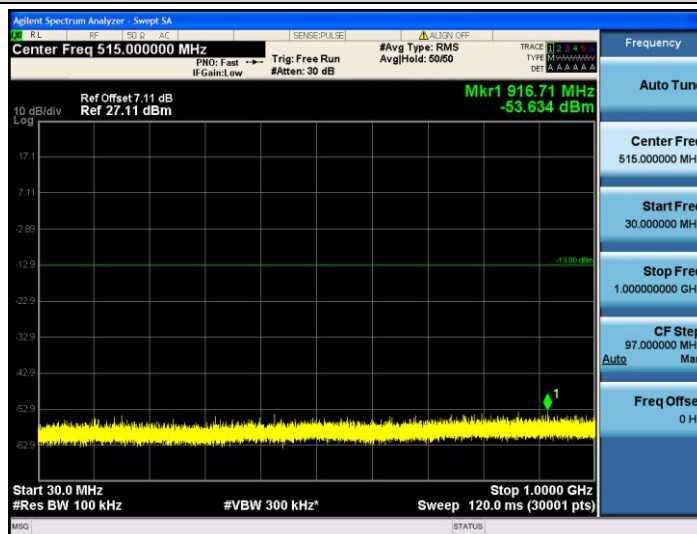

Band2-10MHz-16QAM-19150-1RB#0-30~1000MHz

Band2-10MHz-16QAM-19150-1RB#0-1000~26000MHz

Band2-15MHz-QPSK-18675-1RB#0-30~1000MHz

Band2-15MHz-QPSK-18675-1RB#0-1000~26000MHz

Band2-15MHz-QPSK-18900-1RB#0-30~1000MHz