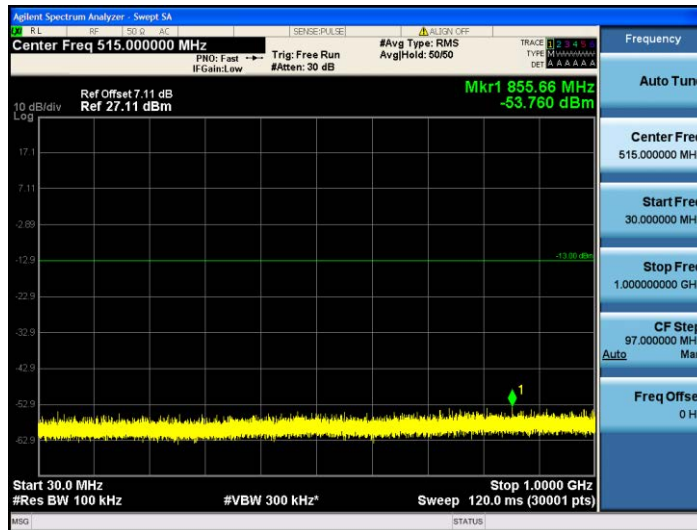

Band2-20MHz-16QAM-18700-1RB#0-30~1000MHz

Band2-20MHz-16QAM-18700-1RB#0-1000~26000MHz

Band2-20MHz-16QAM-18900-1RB#0-30~1000MHz

Band2-20MHz-16QAM-18900-1RB#0-1000~26000MHz

Band2-20MHz-16QAM-19100-1RB#0-30~1000MHz