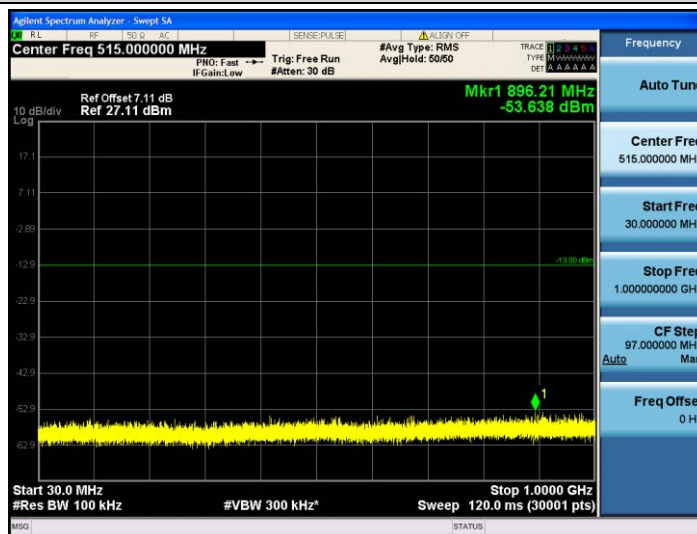

Band2-10MHz-16QAM-18900-1RB#0-30~1000MHz