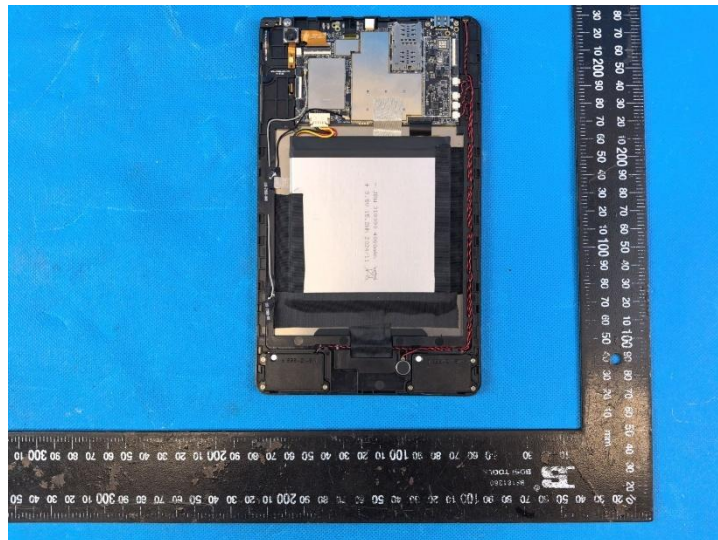

Internal Photos

YK25041707H 250510
T310 UM5312-4+64G
G: B2/3/5/8 W: B1/2/5/8
L: 91034678/1178432543/3

52
250510
YK25041707H

BAT+
HFC
M-L
DND