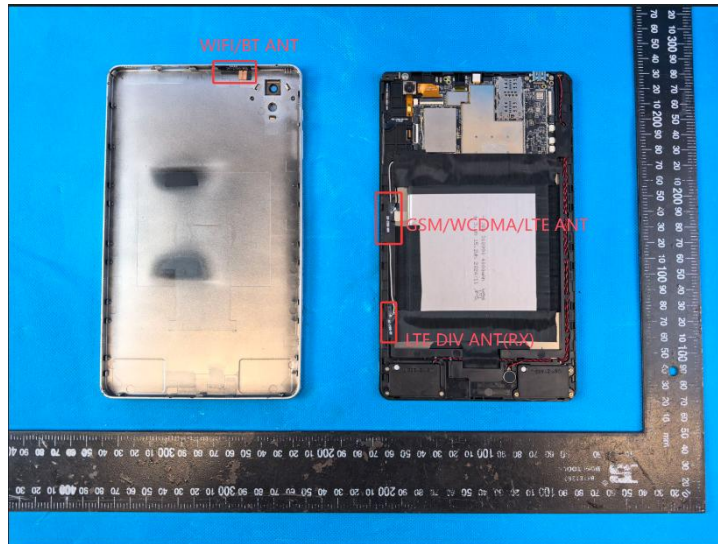

Internal Photos

YK25041707H 250510
T310 UM5312-4+64G
G: B2/3/5/8 W: B1/2/5/8
L: 91034678/1178432543/3

52
250510
YK25041707H

BAT+
HFC
M-L
DND