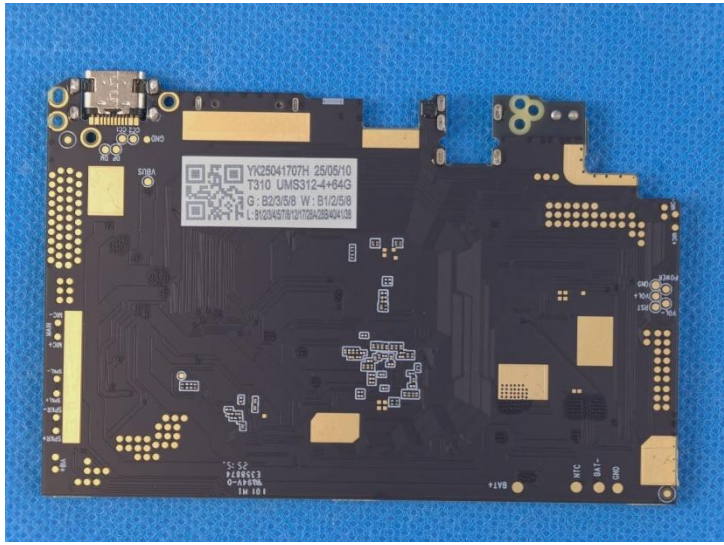

Internal Photos

YK25041707H 250510
T310 UM5312-4+64G
G: B2/3/5/8 W: B1/2/5/8
L: 91034678/1178432543/3

52
250510
YK25041707H

BAT+
HFC
M-L
DND