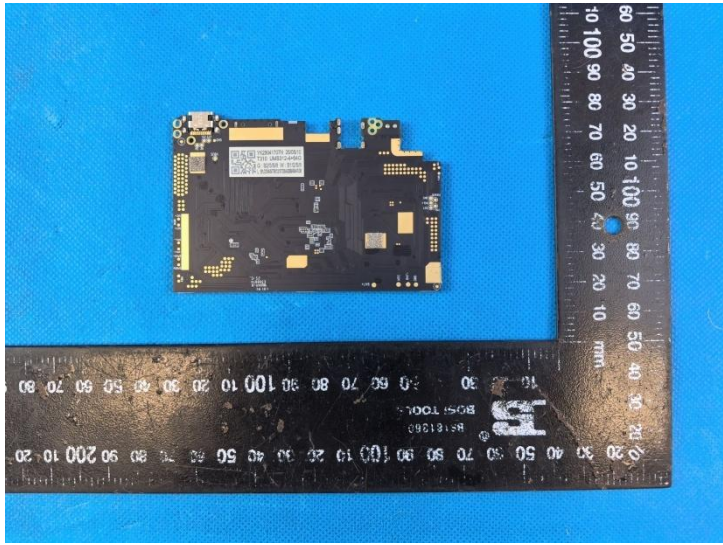

Internal Photos

YK25041707H 250510
T310 UM5312-4+64G
G: B2/3/5/8 W: B1/2/5/8
L: 91034678/1178432543/3

52
250510
YK25041707H

BAT+
HFC
M-L
DND