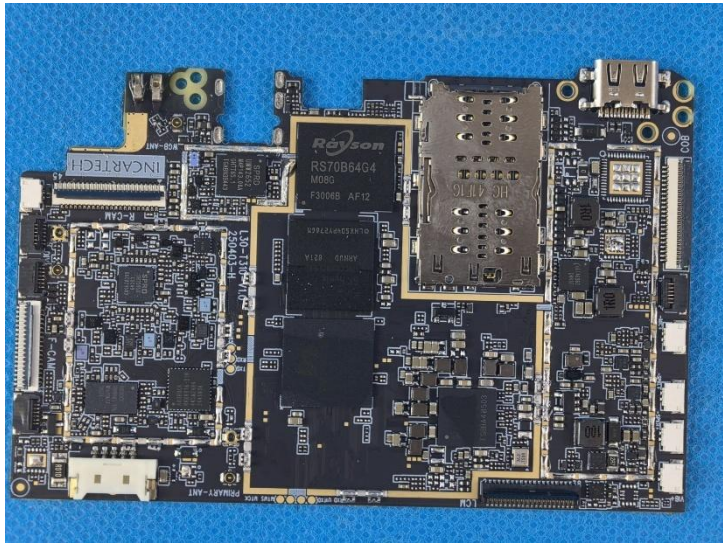

Internal Photos

YK25041707H 250510
T310 UM5312-4+64G
G: B2/3/5/8 W: B1/2/5/8
L: 91034678/1178432543/3

52
250510
YK25041707H

BAT+
HFC
M-L
DND