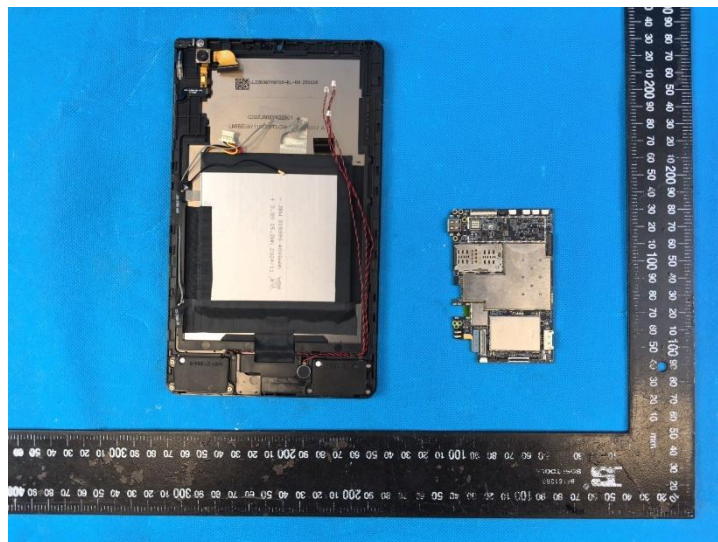

Internal Photos

YK25041707H 250510
T310 UM5312-4+64G
G: B2/3/5/8 W: B1/2/5/8
L: 91034678/1178432543/3

52
250510
YK25041707H

BAT+
HFC
M-L
DND