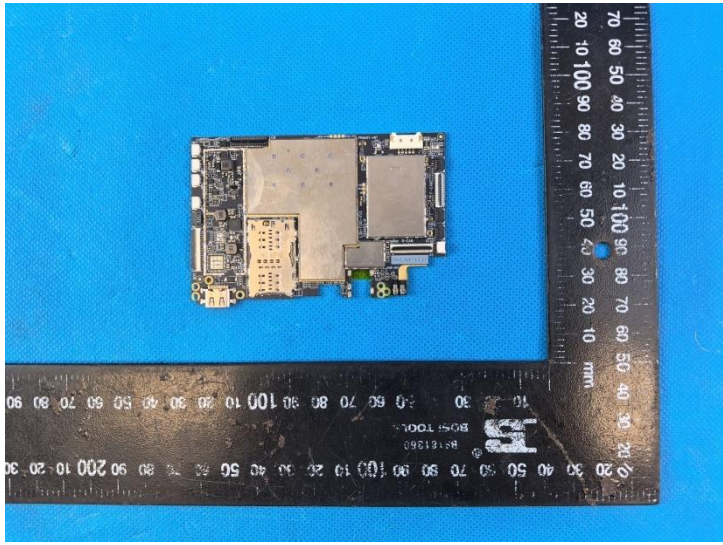

Internal Photos

YK25041707H 250510
T310 UM5312-4+64G
G: B2/3/5/8 W: B1/2/5/8
L: 91034678/1178432543/3

52
250510
YK25041707H

BAT+
HFC
M-L
DND