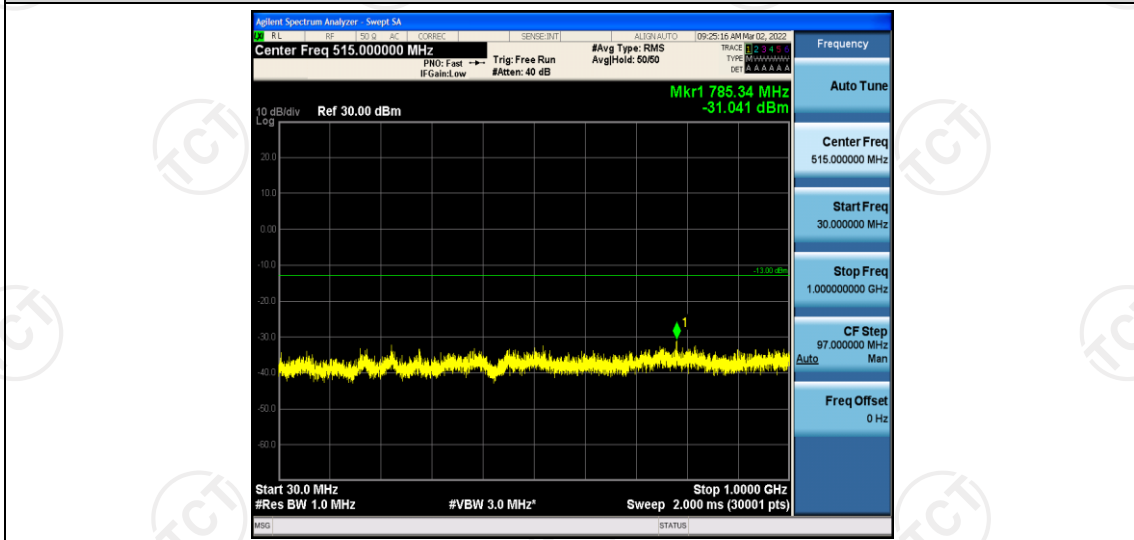

Band2-5MHz-16QAM-18625-1RB#0-Range5:5000~12000MHz

Band2-5MHz-16QAM-18625-1RB#0-Range6:12000~26500MHz

Band2-5MHz-16QAM-18900-1RB#0-Range1:0.009~0.15MHz

Band2-5MHz-16QAM-18900-1RB#0-Range2:0.15~30MHz

Band2-5MHz-16QAM-18900-1RB#0-Range3:30~1000MHz

Band2-5MHz-16QAM-18900-1RB#0-Range4:1000~5000MHz

Band2-5MHz-16QAM-18900-1RB#0-Range5:5000~12000MHz

Band2-5MHz-16QAM-18900-1RB#0-Range6:12000~26500MHz

Band2-5MHz-16QAM-19175-1RB#0-Range1:0.009~0.15MHz

Band2-5MHz-16QAM-19175-1RB#0-Range2:0.15~30MHz