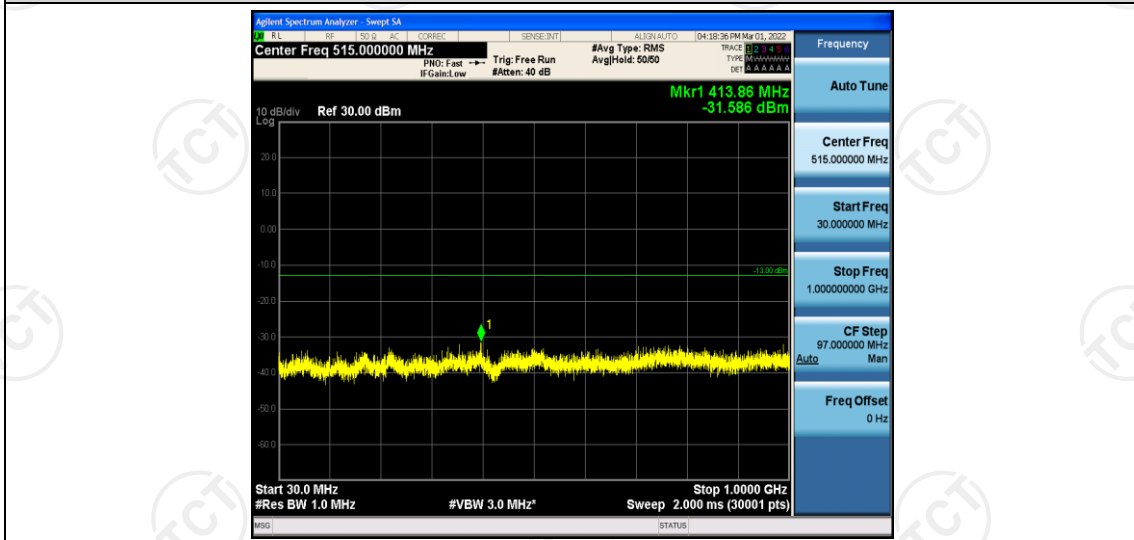

Band2-3MHz-16QAM-18900-1RB#0-Range5:5000~12000MHz

Band2-3MHz-16QAM-18900-1RB#0-Range6:12000~26500MHz

Band2-3MHz-16QAM-19185-1RB#0-Range1:0.009~0.15MHz

Band2-3MHz-16QAM-19185-1RB#0-Range2:0.15~30MHz

Band2-3MHz-16QAM-19185-1RB#0-Range3:30~1000MHz