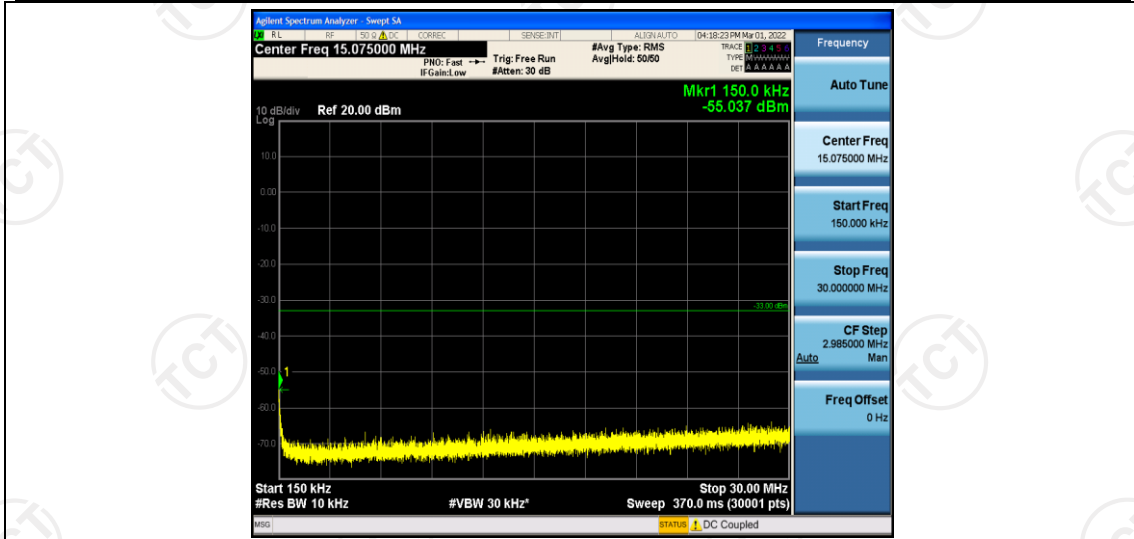

Band2-3MHz-16QAM-18900-1RB#0-Range5:5000~12000MHz

Band2-3MHz-16QAM-18900-1RB#0-Range6:12000~26500MHz

Band2-3MHz-16QAM-19185-1RB#0-Range1:0.009~0.15MHz

Band2-3MHz-16QAM-19185-1RB#0-Range2:0.15~30MHz

Band2-3MHz-16QAM-19185-1RB#0-Range3:30~1000MHz