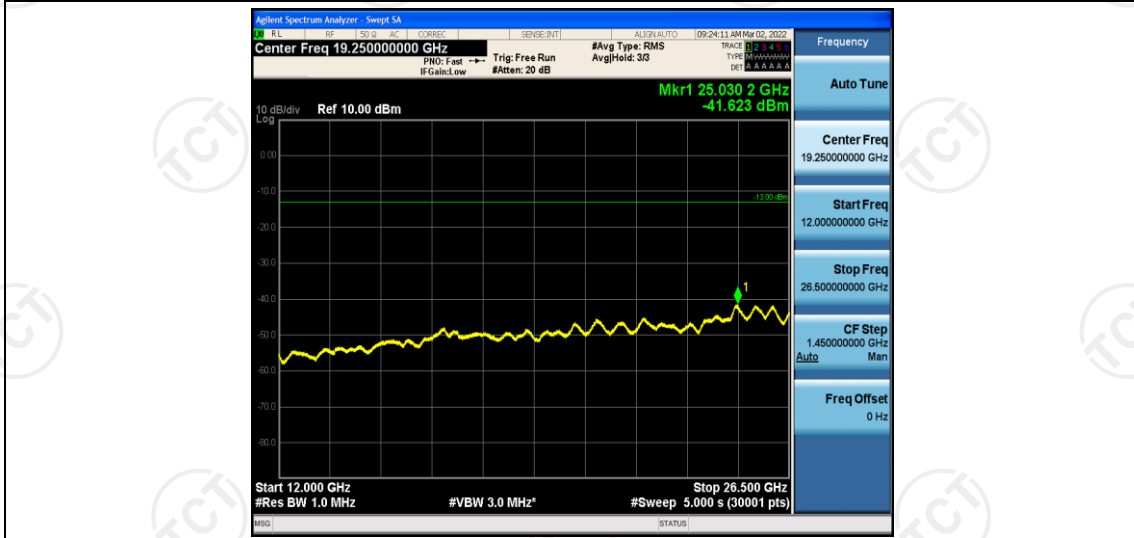

Band2-5MHz-QPSK-18900-1RB#0-Range2:0.15~30MHz

Band2-5MHz-QPSK-18900-1RB#0-Range3:30~1000MHz

Band2-5MHz-QPSK-18900-1RB#0-Range4:1000~5000MHz

Band2-5MHz-QPSK-18900-1RB#0-Range5:5000~12000MHz

Band2-5MHz-QPSK-18900-1RB#0-Range6:12000~26500MHz