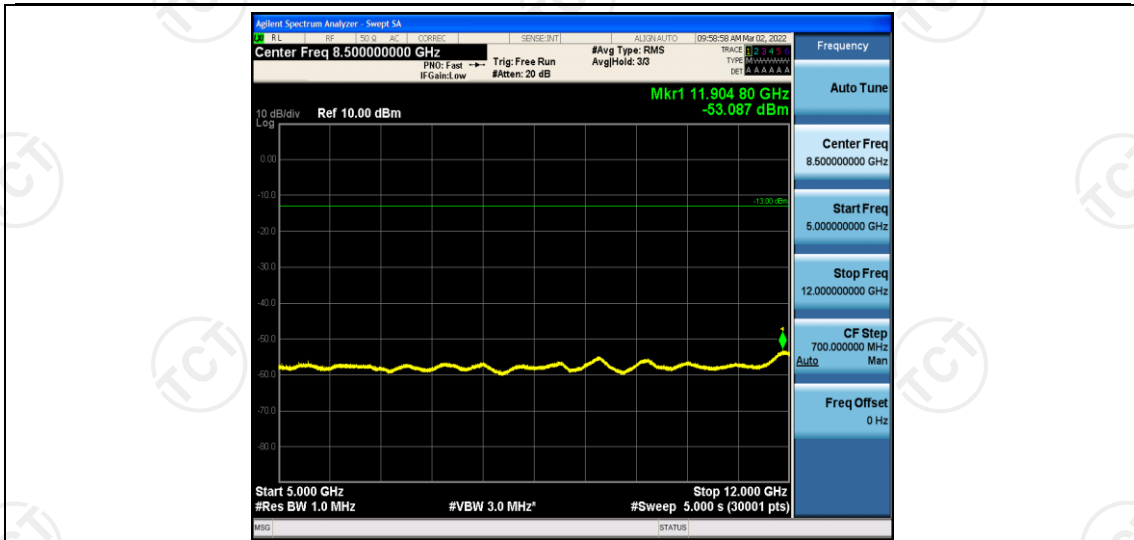

Band2-5MHz-16QAM-19175-1RB#0-Range5:5000~12000MHz

Band2-5MHz-16QAM-19175-1RB#0-Range6:12000~26500MHz