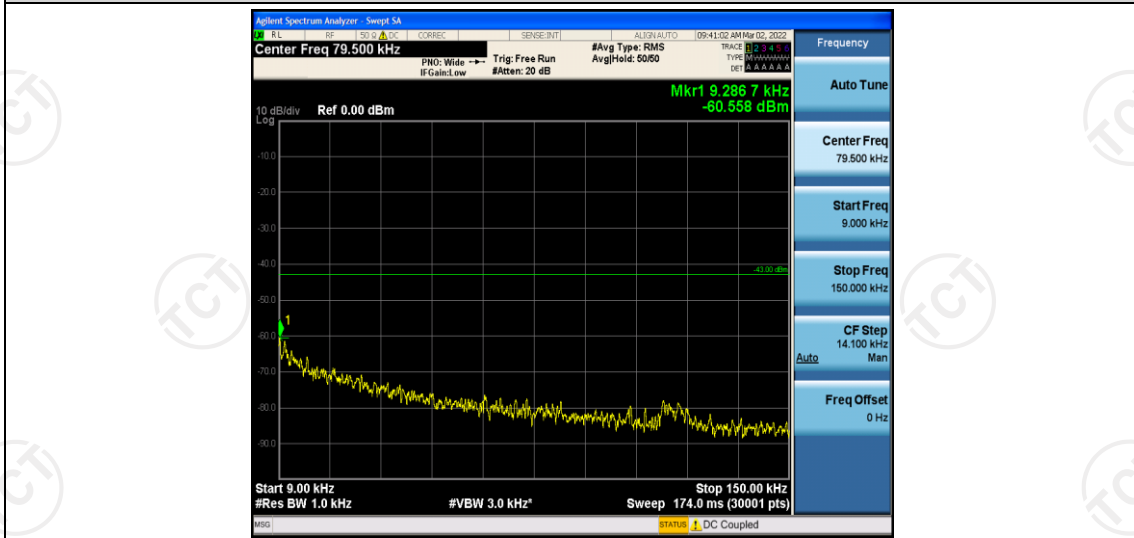

Band2-5MHz-QPSK-19175-1RB#0-Range1:0.009~0.15MHz

Band2-5MHz-QPSK-19175-1RB#0-Range2:0.15~30MHz