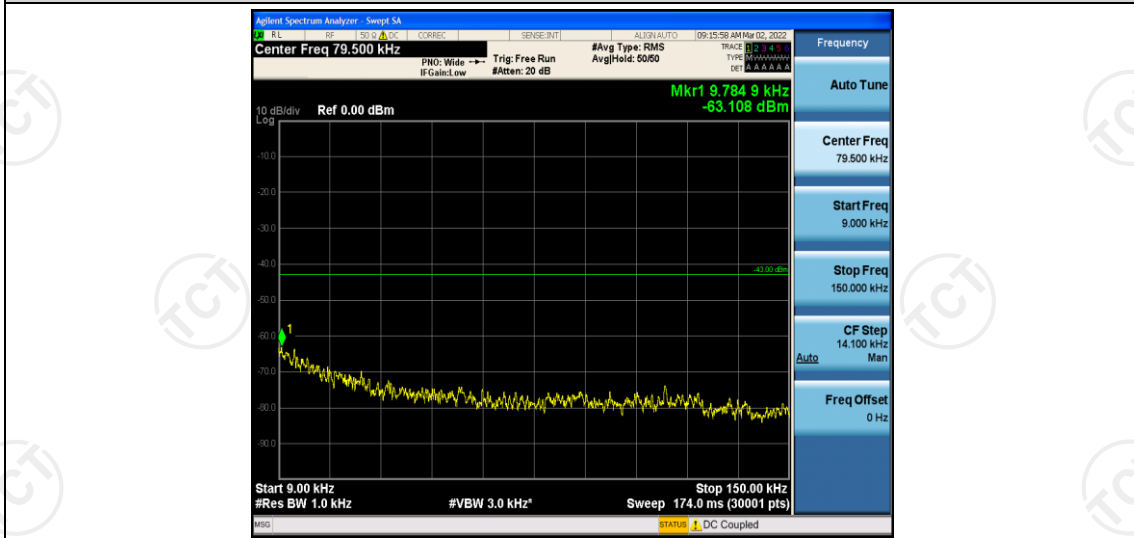

Band2-3MHz-16QAM-19185-1RB#0-Range4:1000~5000MHz

Band2-3MHz-16QAM-19185-1RB#0-Range5:5000~12000MHz

Band2-3MHz-16QAM-19185-1RB#0-Range6:12000~26500MHz

Band2-5MHz-QPSK-18625-1RB#0-Range1:0.009~0.15MHz

Band2-5MHz-QPSK-18625-1RB#0-Range2:0.15~30MHz