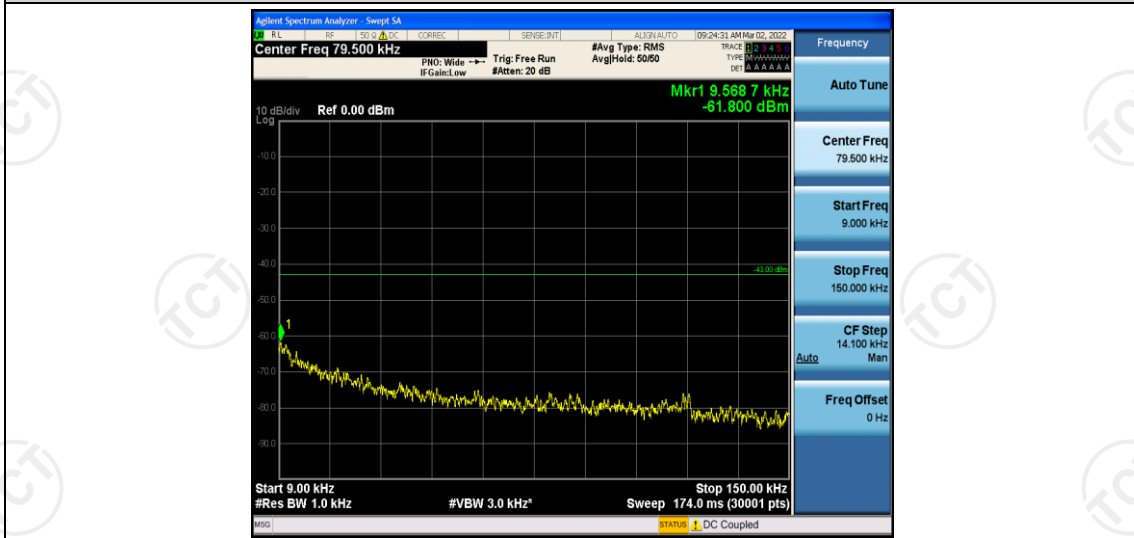

Band2-5MHz-16QAM-18900-1RB#0-Range1:0.009~0.15MHz

Band2-5MHz-16QAM-18900-1RB#0-Range2:0.15~30MHz