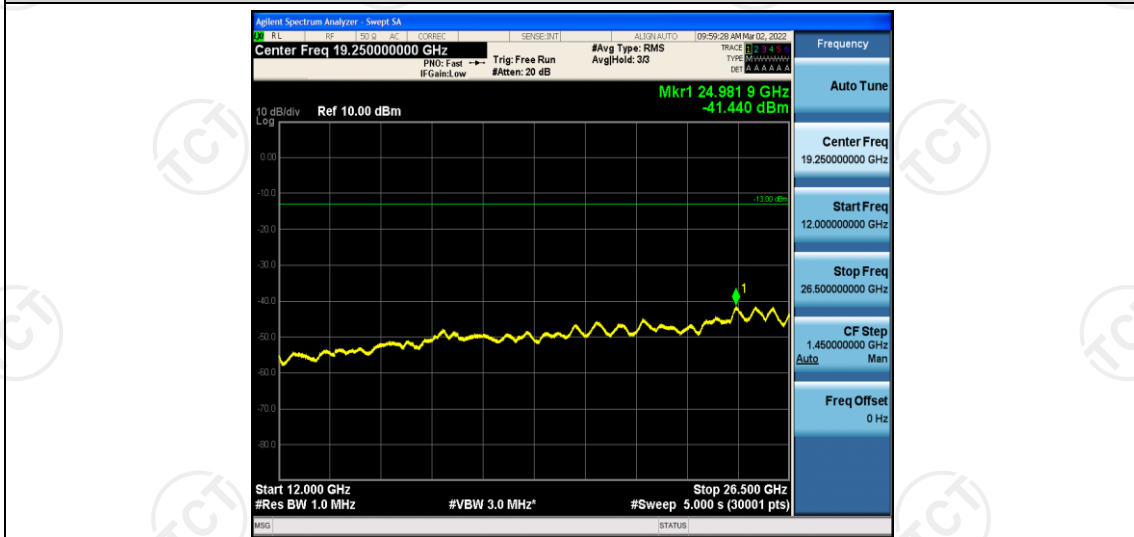

Band2-5MHz-16QAM-19175-1RB#0-Range3:30~1000MHz

Band2-5MHz-16QAM-19175-1RB#0-Range4:1000~5000MHz

Band2-5MHz-16QAM-19175-1RB#0-Range5:5000~12000MHz

Band2-5MHz-16QAM-19175-1RB#0-Range6:12000~26500MHz

Band2-10MHz-QPSK-18650-1RB#0-Range1:0.009~0.15MHz