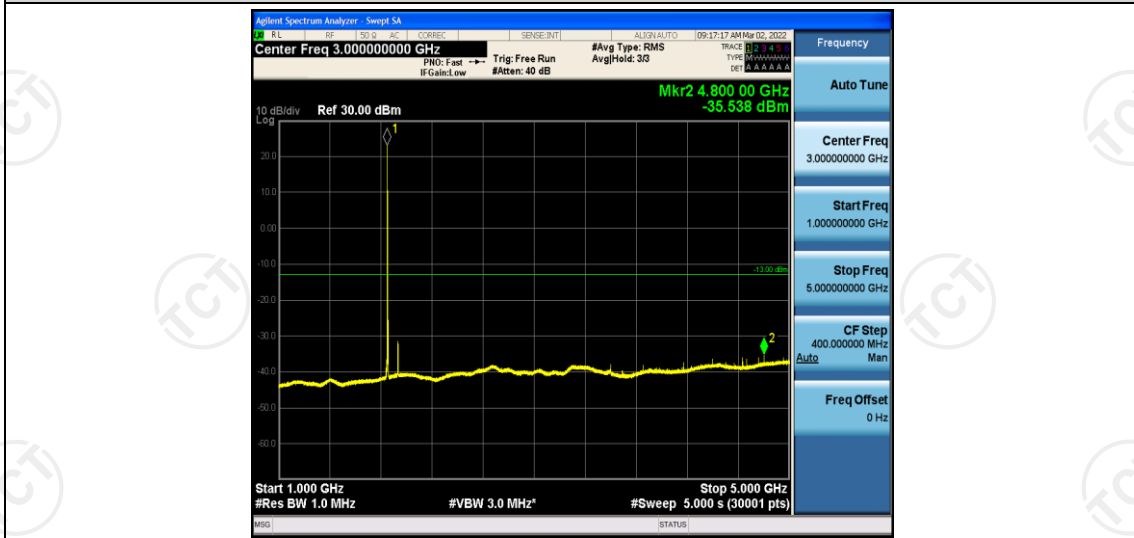

Band2-5MHz-QPSK-18625-1RB#0-Range4:1000~5000MHz

Band2-5MHz-QPSK-18625-1RB#0-Range5:5000~12000MHz