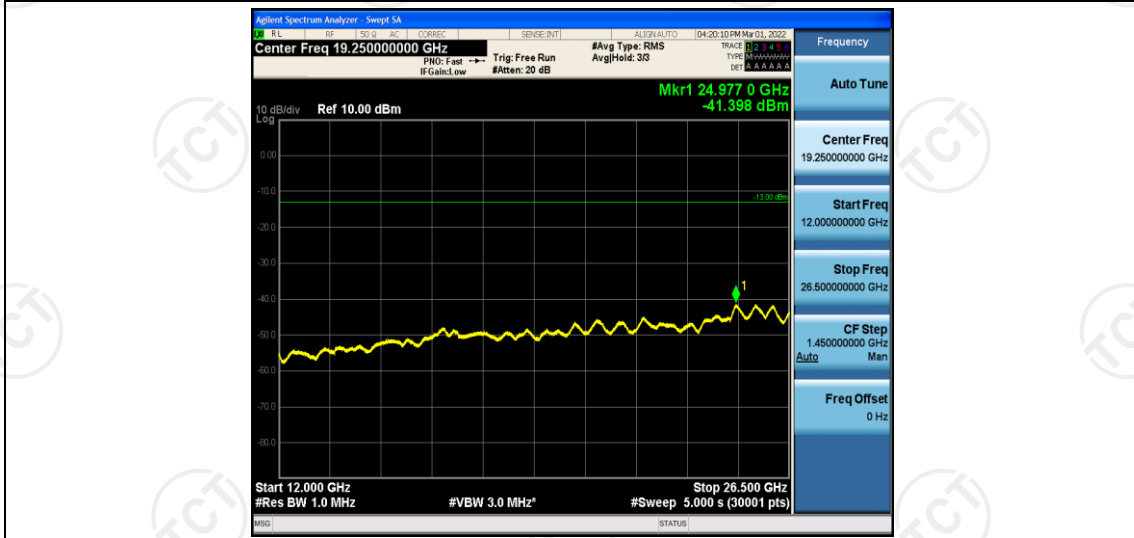

Band2-3MHz-16QAM-18900-1RB#0-Range5:5000~12000MHz

Band2-3MHz-16QAM-18900-1RB#0-Range6:12000~26500MHz

Band2-3MHz-16QAM-19185-1RB#0-Range1:0.009~0.15MHz

Band2-3MHz-16QAM-19185-1RB#0-Range2:0.15~30MHz

Band2-3MHz-16QAM-19185-1RB#0-Range3:30~1000MHz

Band2-3MHz-16QAM-19185-1RB#0-Range4:1000~5000MHz

Band2-3MHz-16QAM-19185-1RB#0-Range5:5000~12000MHz

Band2-3MHz-16QAM-19185-1RB#0-Range6:12000~26500MHz

Band2-5MHz-QPSK-18625-1RB#0-Range1:0.009~0.15MHz

Band2-5MHz-QPSK-18625-1RB#0-Range2:0.15~30MHz