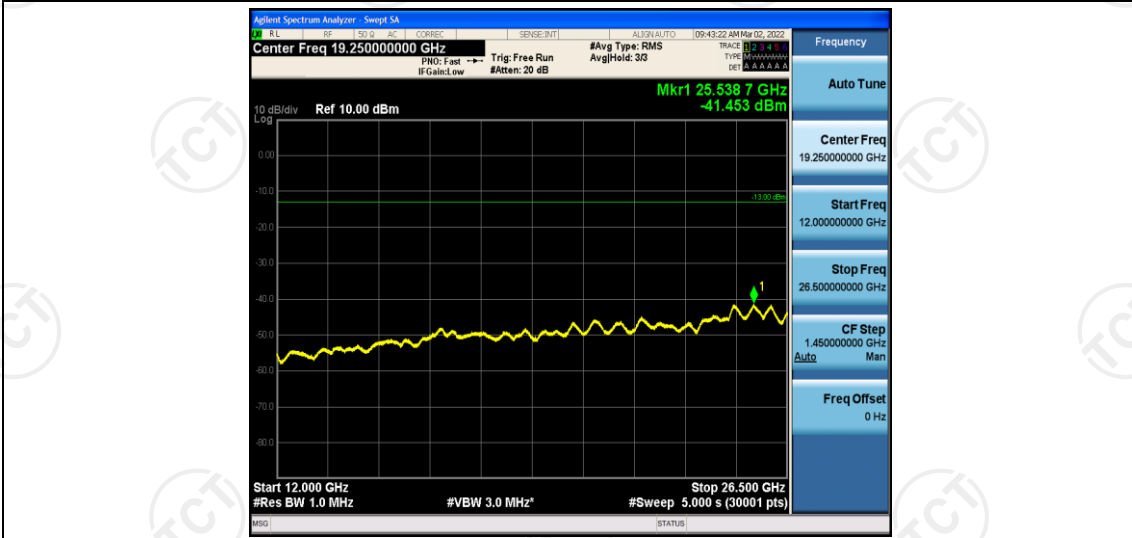

Band2-5MHz-QPSK-19175-1RB#0-Range6:12000~26500MHz

Band2-5MHz-16QAM-18625-1RB#0-Range1:0.009~0.15MHz