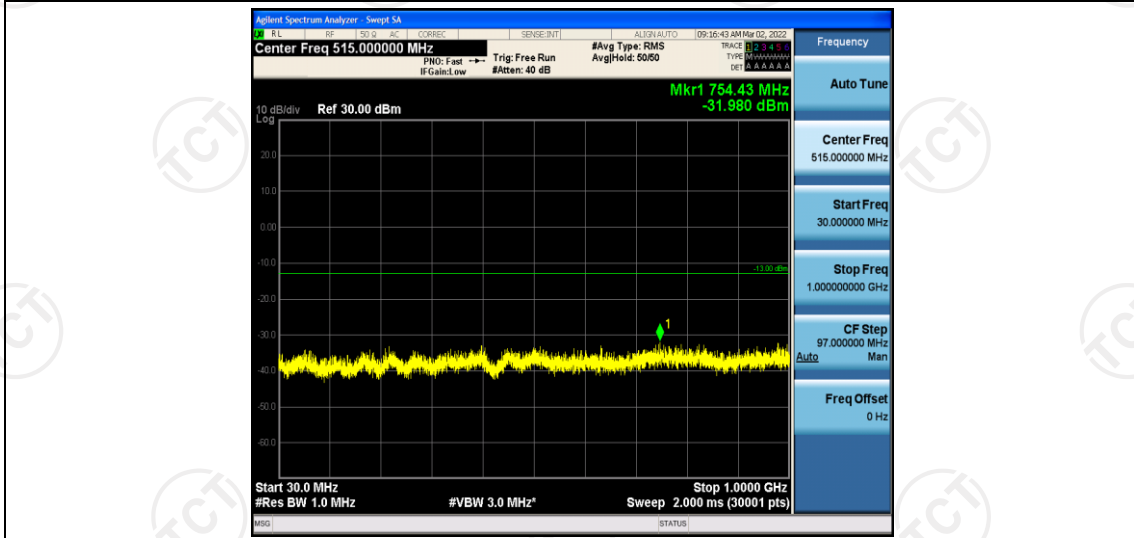

Band2-5MHz-QPSK-18625-1RB#0-Range3:30~1000MHz

Band2-5MHz-QPSK-18625-1RB#0-Range4:1000~5000MHz