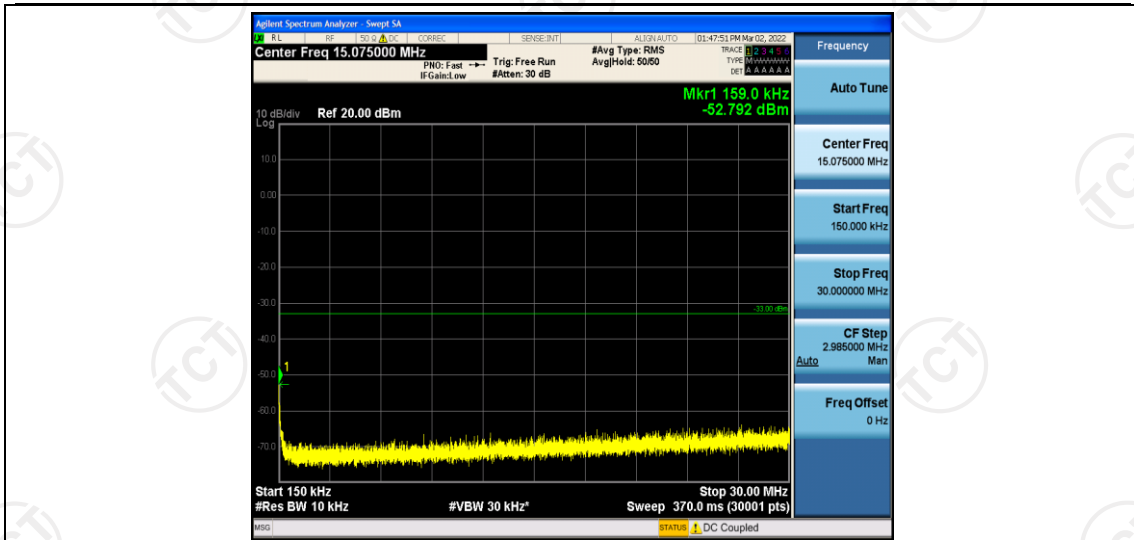

Band2-10MHz-QPSK-18650-1RB#0-Range2:0.15~30MHz

Band2-10MHz-QPSK-18650-1RB#0-Range3:30~1000MHz