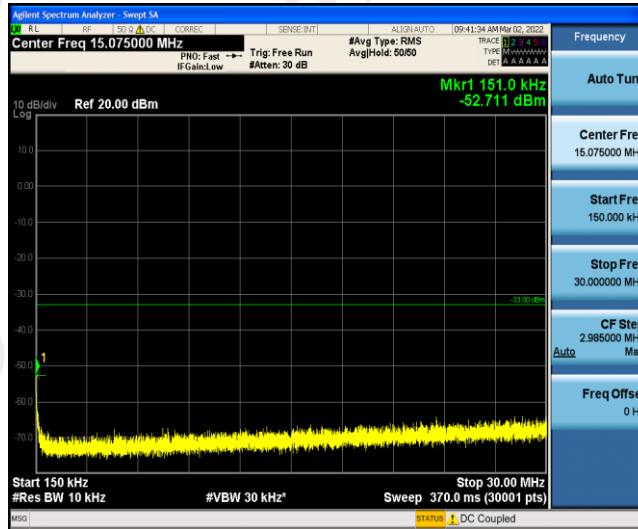

Band2-5MHz-QPSK-19175-1RB#0-Range2:0.15~30MHz

Band2-5MHz-QPSK-19175-1RB#0-Range3:30~1000MHz