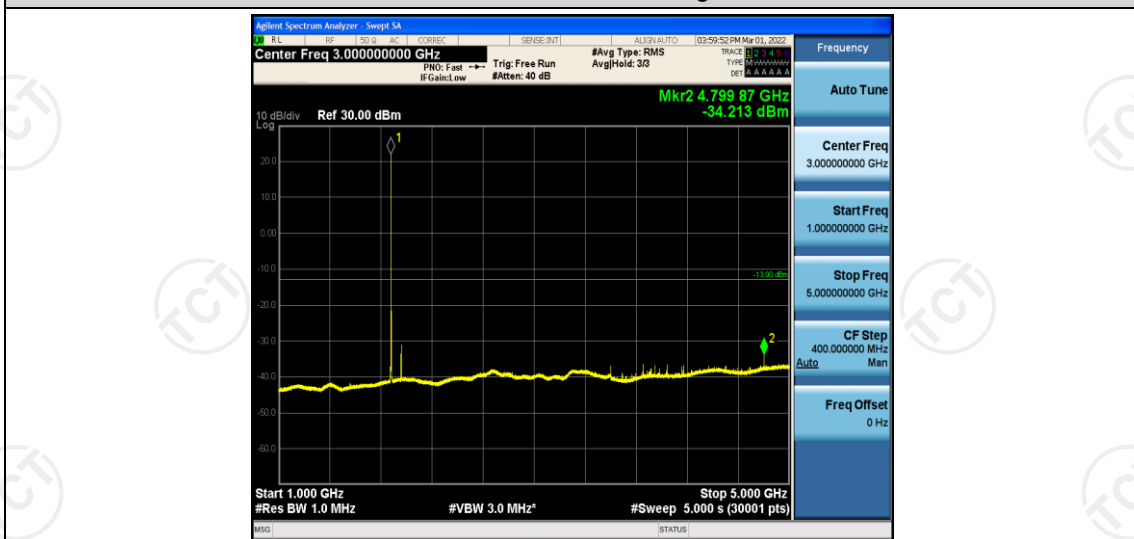

Band2-3MHz-16QAM-18615-1RB#0-Range6:12000~26500MHz

Band2-3MHz-16QAM-18900-1RB#0-Range1:0.009~0.15MHz

Band2-3MHz-16QAM-18900-1RB#0-Range2:0.15~30MHz

Band2-3MHz-16QAM-18900-1RB#0-Range3:30~1000MHz

Band2-3MHz-16QAM-18900-1RB#0-Range4:1000~5000MHz

Band2-3MHz-16QAM-18900-1RB#0-Range5:5000~12000MHz

Band2-3MHz-16QAM-18900-1RB#0-Range6:12000~26500MHz

Band2-3MHz-16QAM-19185-1RB#0-Range1:0.009~0.15MHz

Band2-3MHz-16QAM-19185-1RB#0-Range2:0.15~30MHz

Band2-3MHz-16QAM-19185-1RB#0-Range3:30~1000MHz