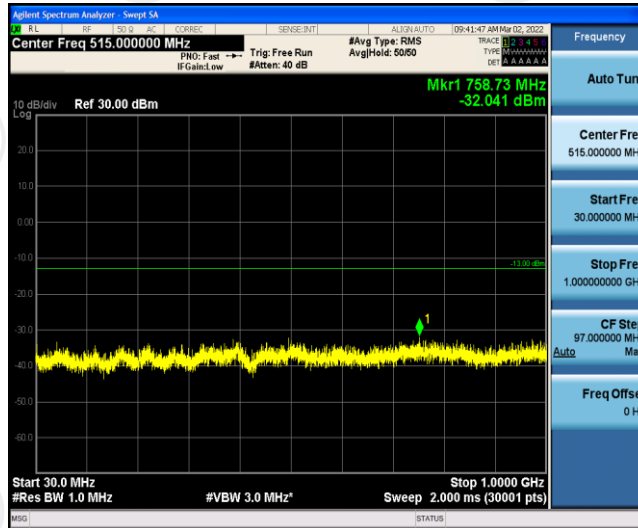

Band2-5MHz-QPSK-19175-1RB#0-Range3:30~1000MHz

Band2-5MHz-QPSK-19175-1RB#0-Range4:1000~5000MHz