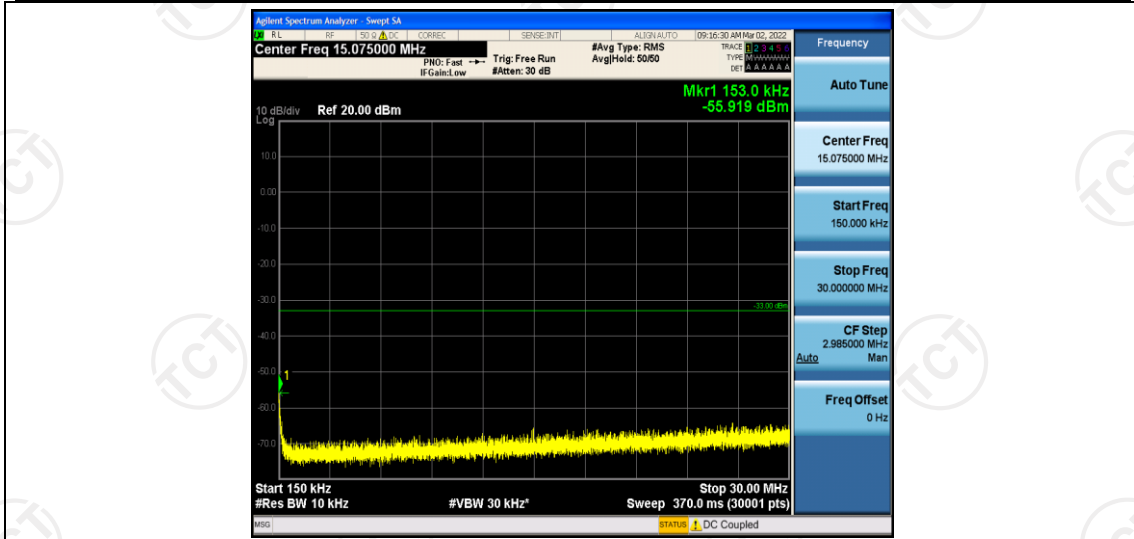

Band2-3MHz-16QAM-19185-1RB#0-Range4:1000~5000MHz

Band2-3MHz-16QAM-19185-1RB#0-Range5:5000~12000MHz

Band2-3MHz-16QAM-19185-1RB#0-Range6:12000~26500MHz

Band2-5MHz-QPSK-18625-1RB#0-Range1:0.009~0.15MHz

Band2-5MHz-QPSK-18625-1RB#0-Range2:0.15~30MHz