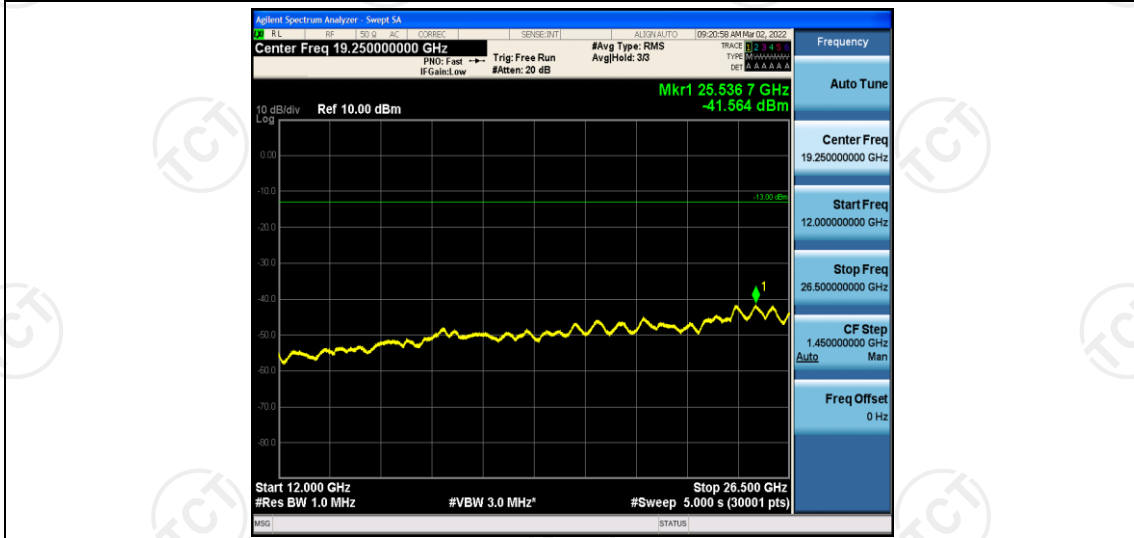

Band2-5MHz-QPSK-19175-1RB#0-Range6:12000~26500MHz

Band2-5MHz-16QAM-18625-1RB#0-Range1:0.009~0.15MHz

Band2-5MHz-16QAM-18625-1RB#0-Range2:0.15~30MHz

Band2-5MHz-16QAM-18625-1RB#0-Range3:30~1000MHz

Band2-5MHz-16QAM-18625-1RB#0-Range4:1000~5000MHz

Band2-5MHz-16QAM-18625-1RB#0-Range5:5000~12000MHz

Band2-5MHz-16QAM-18625-1RB#0-Range6:12000~26500MHz

Band2-5MHz-16QAM-18900-1RB#0-Range1:0.009~0.15MHz

Band2-5MHz-16QAM-18900-1RB#0-Range2:0.15~30MHz

Band2-5MHz-16QAM-18900-1RB#0-Range3:30~1000MHz