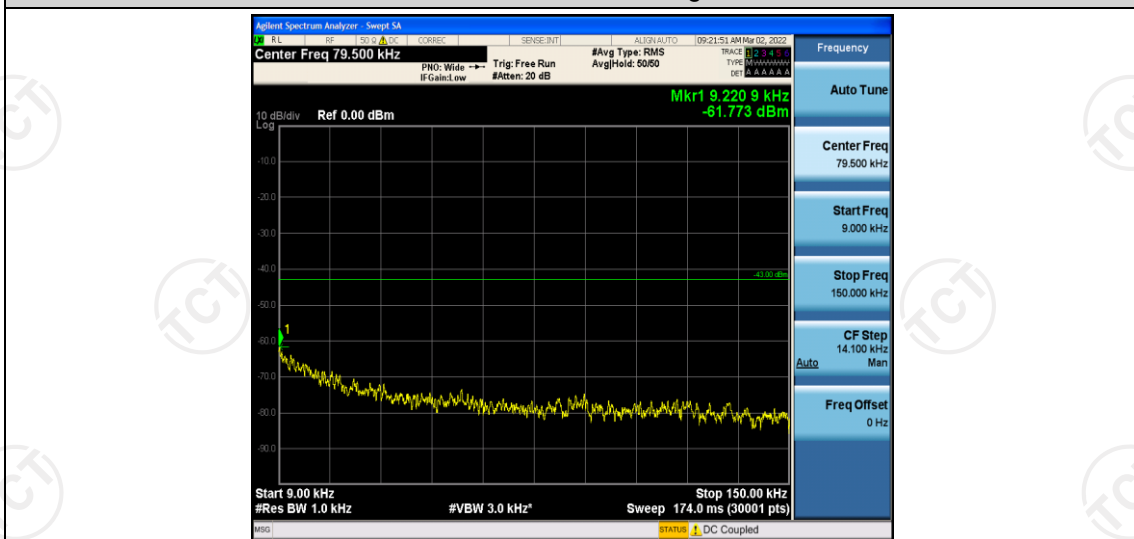

Band2-5MHz-QPSK-18625-1RB#0-Range3:30~1000MHz

Band2-5MHz-QPSK-18625-1RB#0-Range4:1000~5000MHz

Band2-5MHz-QPSK-18625-1RB#0-Range5:5000~12000MHz

Band2-5MHz-QPSK-18625-1RB#0-Range6:12000~26500MHz

Band2-5MHz-QPSK-18900-1RB#0-Range1:0.009~0.15MHz