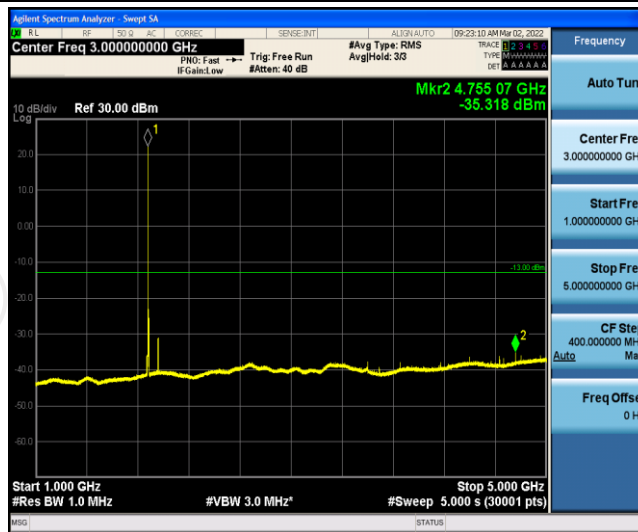

Band2-5MHz-QPSK-18625-1RB#0-Range3:30~1000MHz

Band2-5MHz-QPSK-18625-1RB#0-Range4:1000~5000MHz

Band2-5MHz-QPSK-18625-1RB#0-Range5:5000~12000MHz

Band2-5MHz-QPSK-18625-1RB#0-Range6:12000~26500MHz

Band2-5MHz-QPSK-18900-1RB#0-Range1:0.009~0.15MHz

Band2-5MHz-QPSK-18900-1RB#0-Range2:0.15~30MHz

Band2-5MHz-QPSK-18900-1RB#0-Range3:30~1000MHz

Band2-5MHz-QPSK-18900-1RB#0-Range4:1000~5000MHz

Band2-5MHz-QPSK-18900-1RB#0-Range5:5000~12000MHz

Band2-5MHz-QPSK-18900-1RB#0-Range6:12000~26500MHz