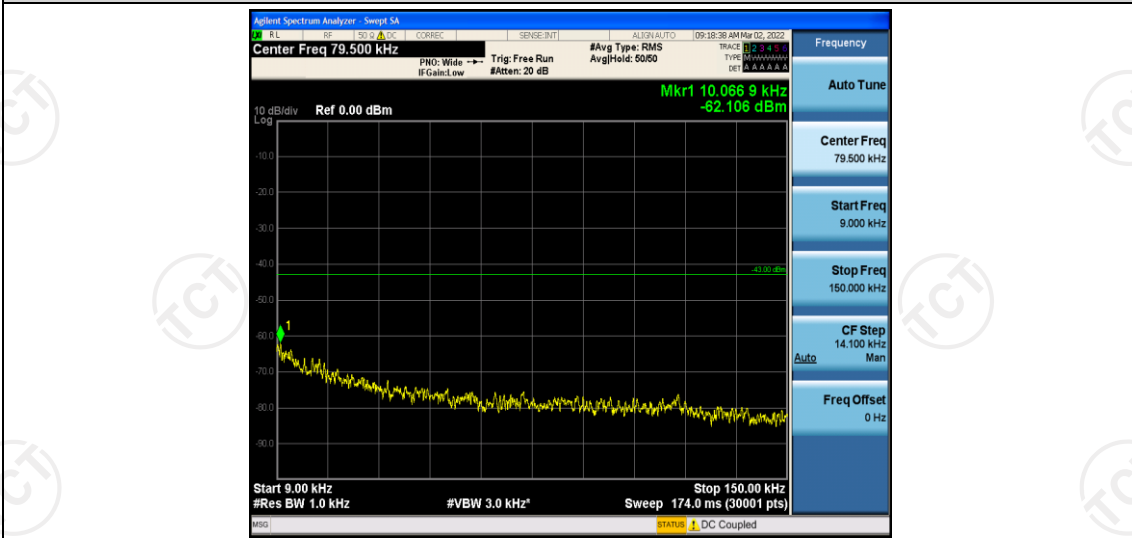

Band2-5MHz-16QAM-18625-1RB#0-Range1:0.009~0.15MHz

Band2-5MHz-16QAM-18625-1RB#0-Range2:0.15~30MHz