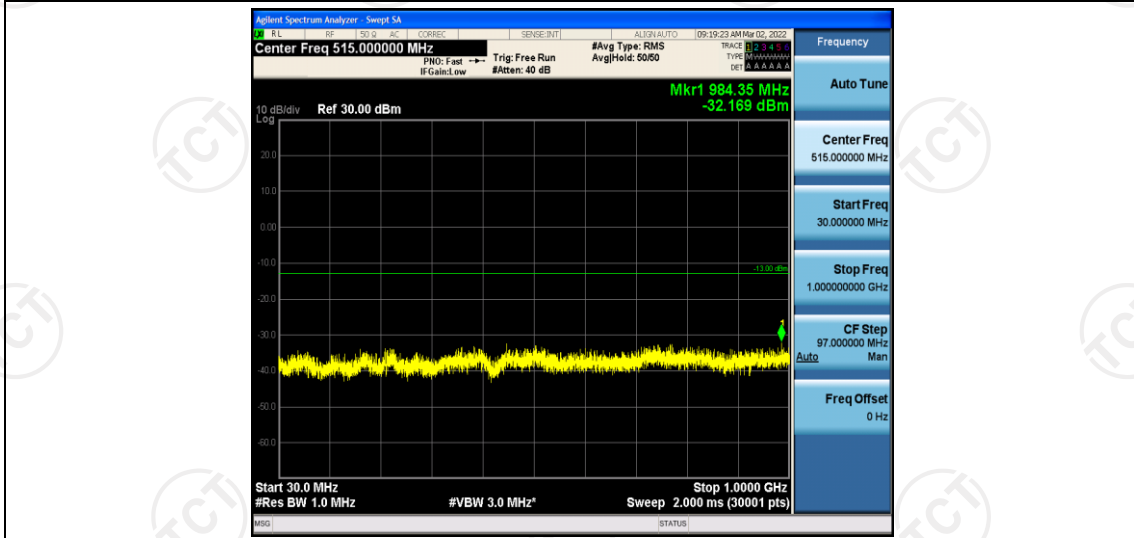

Band2-5MHz-QPSK-19175-1RB#0-Range6:12000~26500MHz

Band2-5MHz-16QAM-18625-1RB#0-Range1:0.009~0.15MHz

Band2-5MHz-16QAM-18625-1RB#0-Range2:0.15~30MHz

Band2-5MHz-16QAM-18625-1RB#0-Range3:30~1000MHz

Band2-5MHz-16QAM-18625-1RB#0-Range4:1000~5000MHz