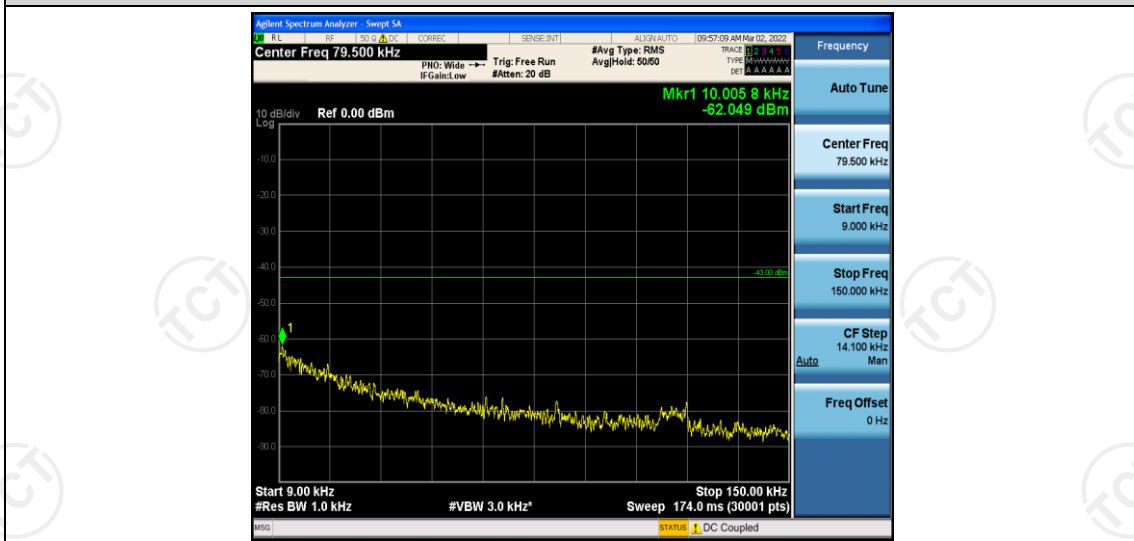

Band2-5MHz-16QAM-18900-1RB#0-Range4:1000~5000MHz

Band2-5MHz-16QAM-18900-1RB#0-Range5:5000~12000MHz

Band2-5MHz-16QAM-18900-1RB#0-Range6:12000~26500MHz

Band2-5MHz-16QAM-19175-1RB#0-Range1:0.009~0.15MHz

Band2-5MHz-16QAM-19175-1RB#0-Range2:0.15~30MHz