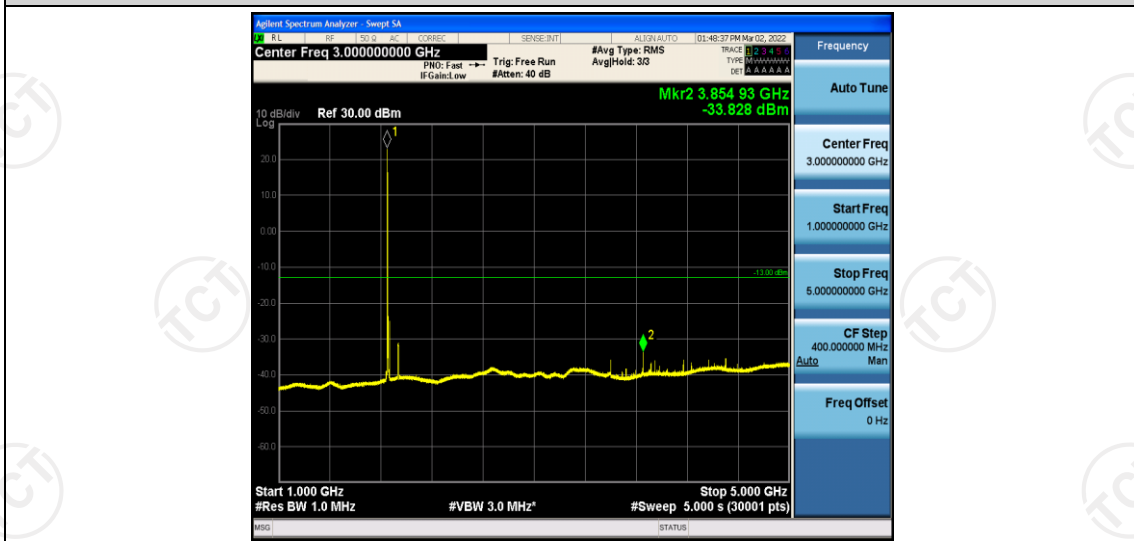

Band2-10MHz-QPSK-18650-1RB#0-Range4:1000~5000MHz

Band2-10MHz-QPSK-18650-1RB#0-Range5:5000~12000MHz