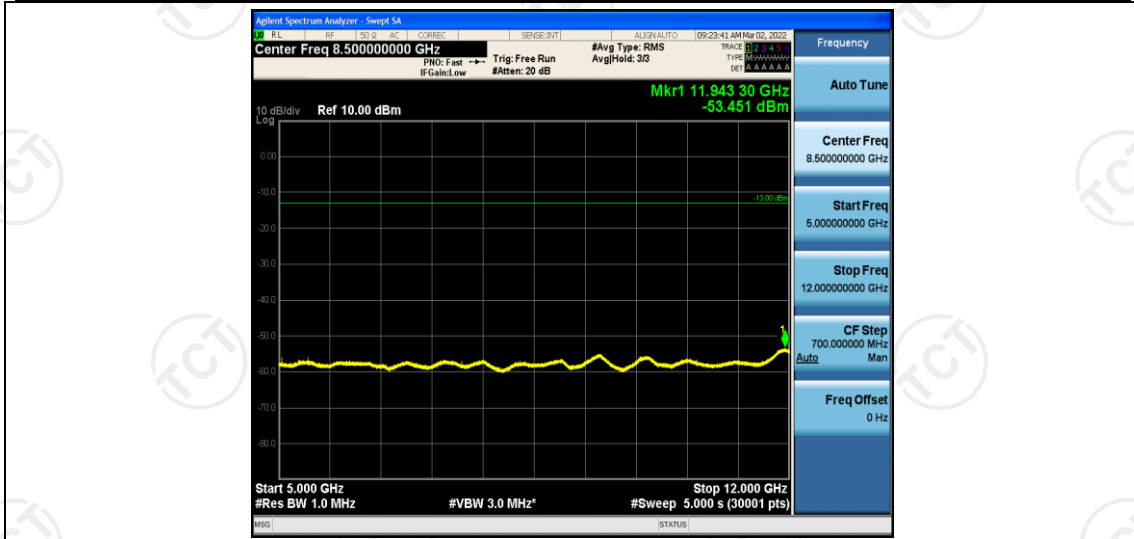

Band2-5MHz-QPSK-18900-1RB#0-Range2:0.15~30MHz

Band2-5MHz-QPSK-18900-1RB#0-Range3:30~1000MHz

Band2-5MHz-QPSK-18900-1RB#0-Range4:1000~5000MHz

Band2-5MHz-QPSK-18900-1RB#0-Range5:5000~12000MHz

Band2-5MHz-QPSK-18900-1RB#0-Range6:12000~26500MHz