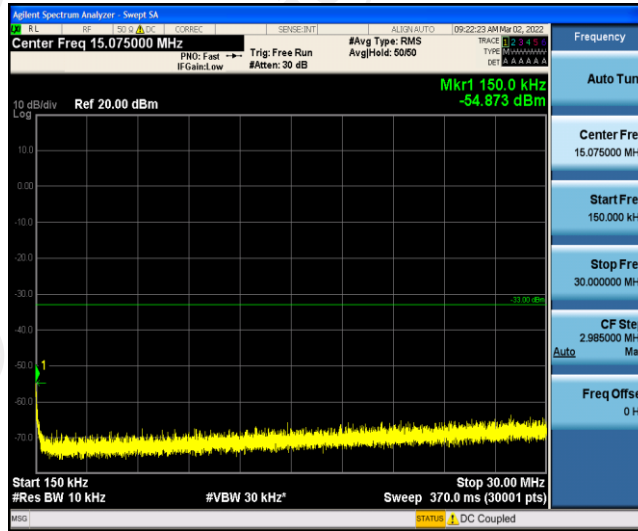

Band2-5MHz-QPSK-18900-1RB#0-Range2:0.15~30MHz

Band2-5MHz-QPSK-18900-1RB#0-Range3:30~1000MHz