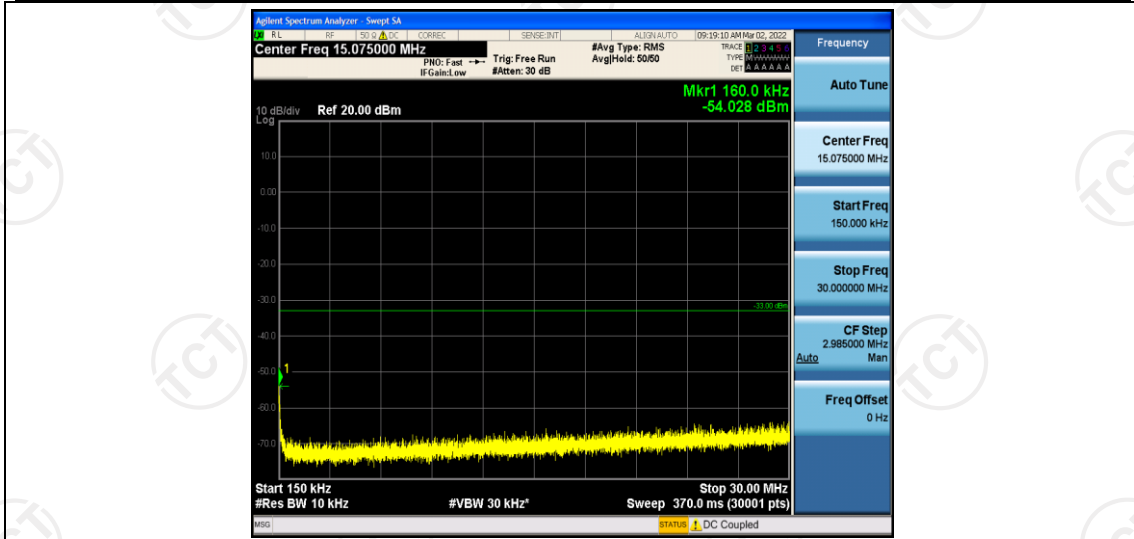

Band2-5MHz-16QAM-18625-1RB#0-Range2:0.15~30MHz

Band2-5MHz-16QAM-18625-1RB#0-Range3:30~1000MHz