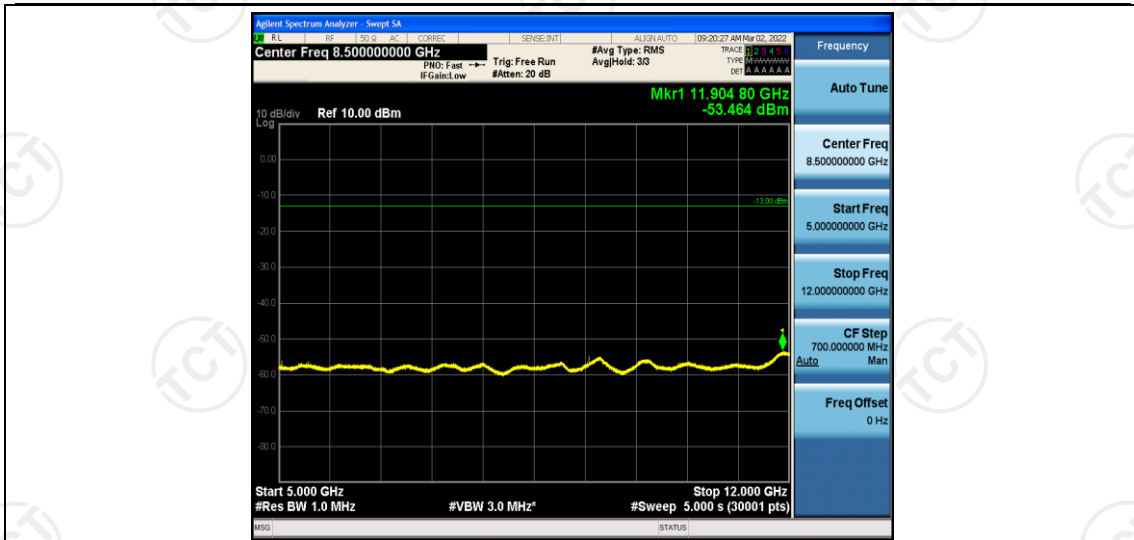

Band2-5MHz-QPSK-19175-1RB#0-Range6:12000~26500MHz

Band2-5MHz-16QAM-18625-1RB#0-Range1:0.009~0.15MHz

Band2-5MHz-16QAM-18625-1RB#0-Range2:0.15~30MHz

Band2-5MHz-16QAM-18625-1RB#0-Range3:30~1000MHz

Band2-5MHz-16QAM-18625-1RB#0-Range4:1000~5000MHz

Band2-5MHz-16QAM-18625-1RB#0-Range5:5000~12000MHz

Band2-5MHz-16QAM-18625-1RB#0-Range6:12000~26500MHz

Band2-5MHz-16QAM-18900-1RB#0-Range1:0.009~0.15MHz

Band2-5MHz-16QAM-18900-1RB#0-Range2:0.15~30MHz

Band2-5MHz-16QAM-18900-1RB#0-Range3:30~1000MHz