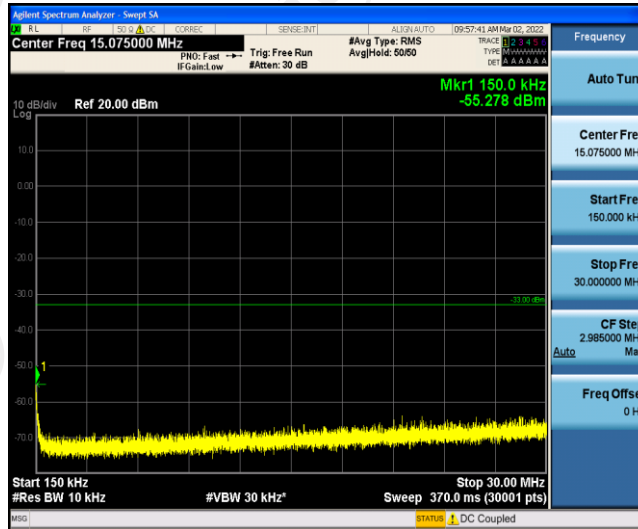

Band2-5MHz-16QAM-18900-1RB#0-Range4:1000~5000MHz

Band2-5MHz-16QAM-18900-1RB#0-Range5:5000~12000MHz

Band2-5MHz-16QAM-18900-1RB#0-Range6:12000~26500MHz

Band2-5MHz-16QAM-19175-1RB#0-Range1:0.009~0.15MHz

Band2-5MHz-16QAM-19175-1RB#0-Range2:0.15~30MHz