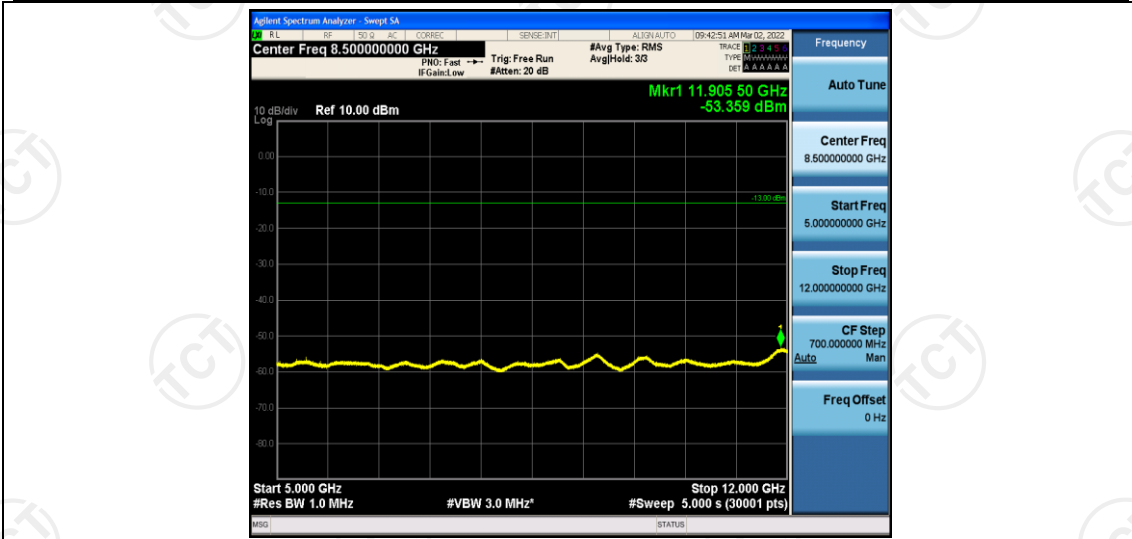

Band2-5MHz-QPSK-19175-1RB#0-Range1:0.009~0.15MHz

Band2-5MHz-QPSK-19175-1RB#0-Range2:0.15~30MHz

Band2-5MHz-QPSK-19175-1RB#0-Range3:30~1000MHz

Band2-5MHz-QPSK-19175-1RB#0-Range4:1000~5000MHz

Band2-5MHz-QPSK-19175-1RB#0-Range5:5000~12000MHz