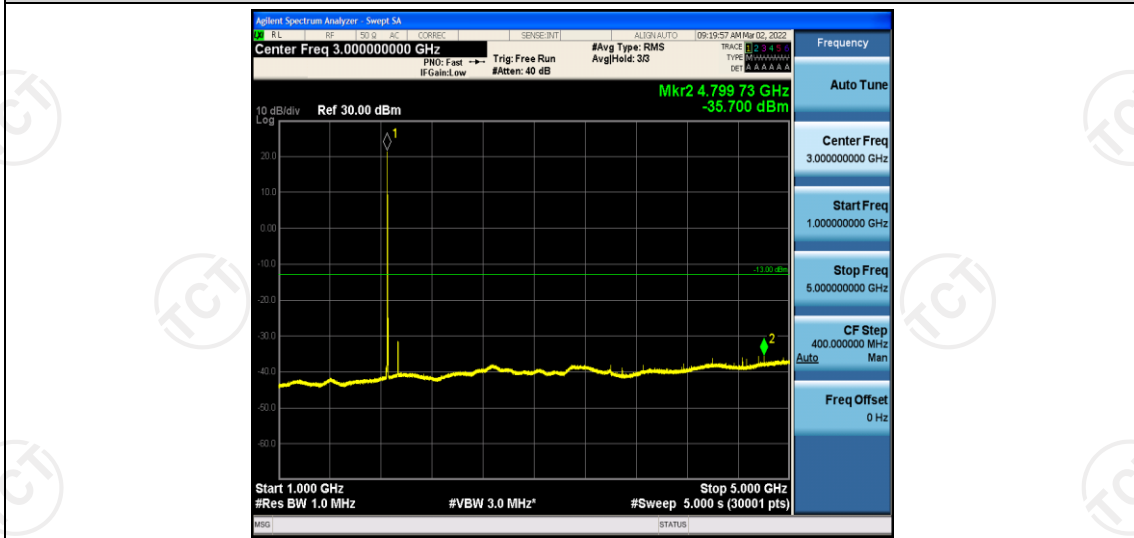

Band2-5MHz-QPSK-19175-1RB#0-Range6:12000~26500MHz

Band2-5MHz-16QAM-18625-1RB#0-Range1:0.009~0.15MHz

Band2-5MHz-16QAM-18625-1RB#0-Range2:0.15~30MHz

Band2-5MHz-16QAM-18625-1RB#0-Range3:30~1000MHz

Band2-5MHz-16QAM-18625-1RB#0-Range4:1000~5000MHz

Band2-5MHz-16QAM-18625-1RB#0-Range5:5000~12000MHz

Band2-5MHz-16QAM-18625-1RB#0-Range6:12000~26500MHz

Band2-5MHz-16QAM-18900-1RB#0-Range1:0.009~0.15MHz

Band2-5MHz-16QAM-18900-1RB#0-Range2:0.15~30MHz

Band2-5MHz-16QAM-18900-1RB#0-Range3:30~1000MHz