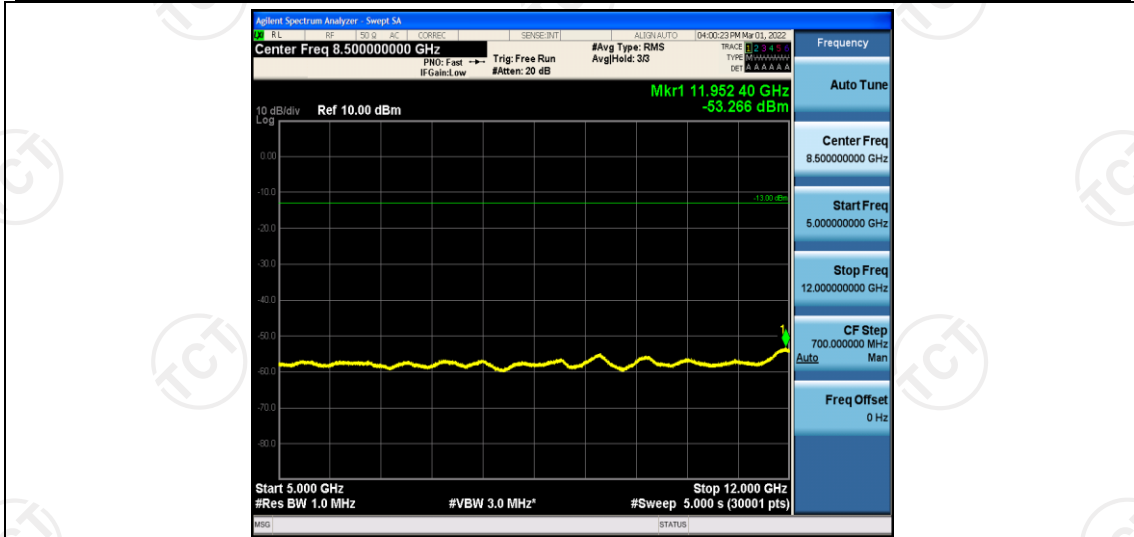

Band2-3MHz-16QAM-18615-1RB#0-Range6:12000~26500MHz

Band2-3MHz-16QAM-18900-1RB#0-Range1:0.009~0.15MHz

Band2-3MHz-16QAM-18900-1RB#0-Range2:0.15~30MHz

Band2-3MHz-16QAM-18900-1RB#0-Range3:30~1000MHz

Band2-3MHz-16QAM-18900-1RB#0-Range4:1000~5000MHz

Band2-3MHz-16QAM-18900-1RB#0-Range5:5000~12000MHz

Band2-3MHz-16QAM-18900-1RB#0-Range6:12000~26500MHz

Band2-3MHz-16QAM-19185-1RB#0-Range1:0.009~0.15MHz

Band2-3MHz-16QAM-19185-1RB#0-Range2:0.15~30MHz

Band2-3MHz-16QAM-19185-1RB#0-Range3:30~1000MHz