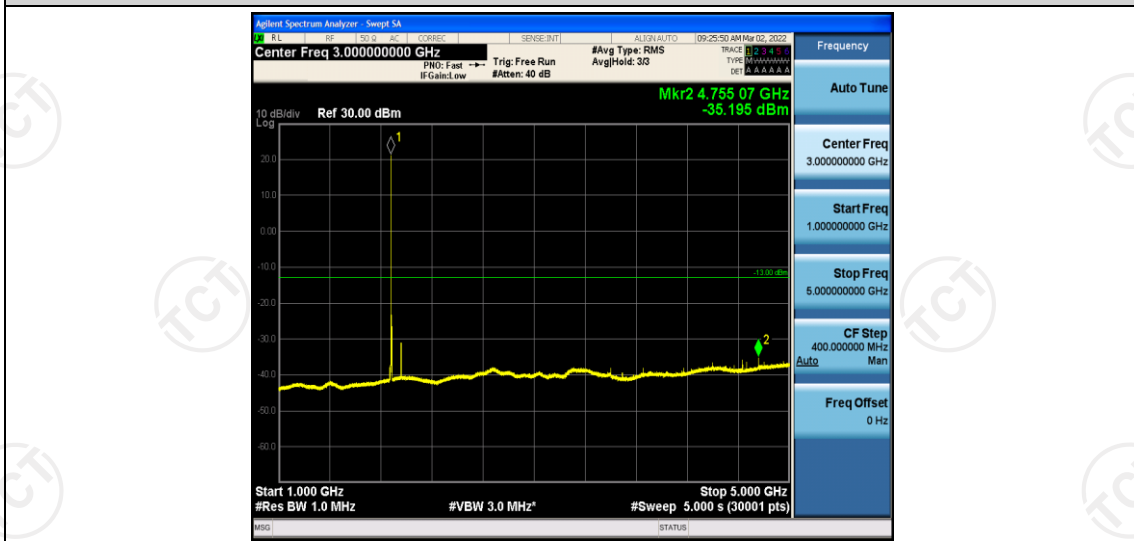

Band2-5MHz-16QAM-18625-1RB#0-Range5:5000~12000MHz

Band2-5MHz-16QAM-18625-1RB#0-Range6:12000~26500MHz

Band2-5MHz-16QAM-18900-1RB#0-Range1:0.009~0.15MHz

Band2-5MHz-16QAM-18900-1RB#0-Range2:0.15~30MHz

Band2-5MHz-16QAM-18900-1RB#0-Range3:30~1000MHz

Band2-5MHz-16QAM-18900-1RB#0-Range4:1000~5000MHz

Band2-5MHz-16QAM-18900-1RB#0-Range5:5000~12000MHz

Band2-5MHz-16QAM-18900-1RB#0-Range6:12000~26500MHz

Band2-5MHz-16QAM-19175-1RB#0-Range1:0.009~0.15MHz

Band2-5MHz-16QAM-19175-1RB#0-Range2:0.15~30MHz