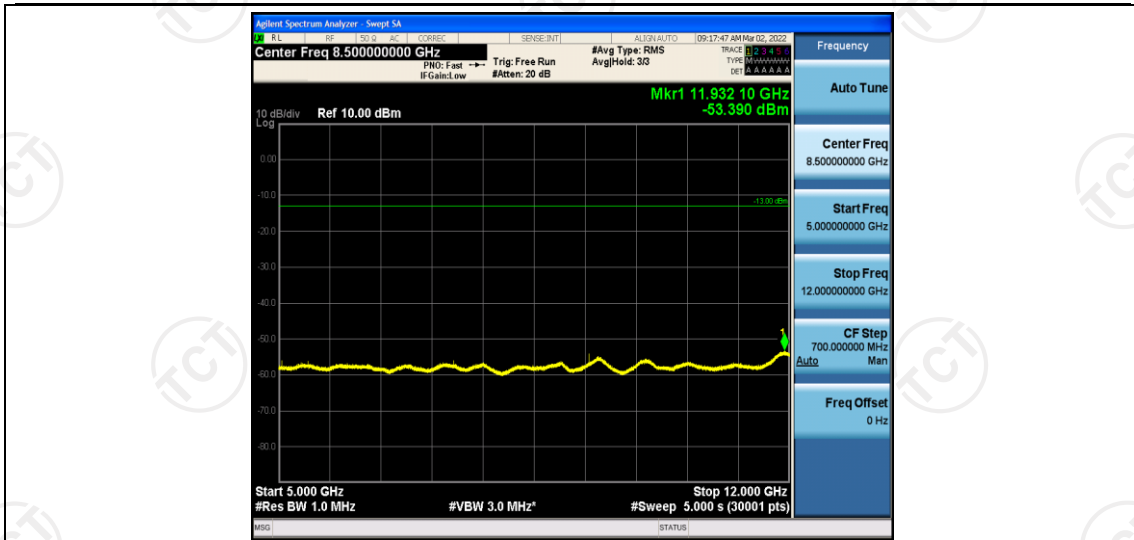

Band2-5MHz-QPSK-18625-1RB#0-Range3:30~1000MHz

Band2-5MHz-QPSK-18625-1RB#0-Range4:1000~5000MHz

Band2-5MHz-QPSK-18625-1RB#0-Range5:5000~12000MHz

Band2-5MHz-QPSK-18625-1RB#0-Range6:12000~26500MHz

Band2-5MHz-QPSK-18900-1RB#0-Range1:0.009~0.15MHz