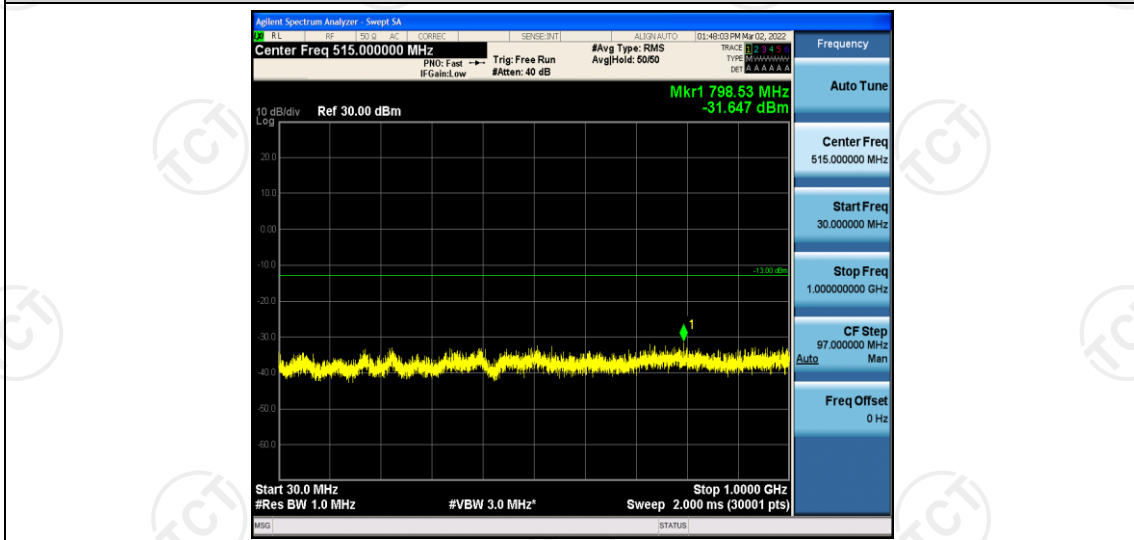

Band2-10MHz-QPSK-18650-1RB#0-Range3:30~1000MHz

Band2-10MHz-QPSK-18650-1RB#0-Range4:1000~5000MHz