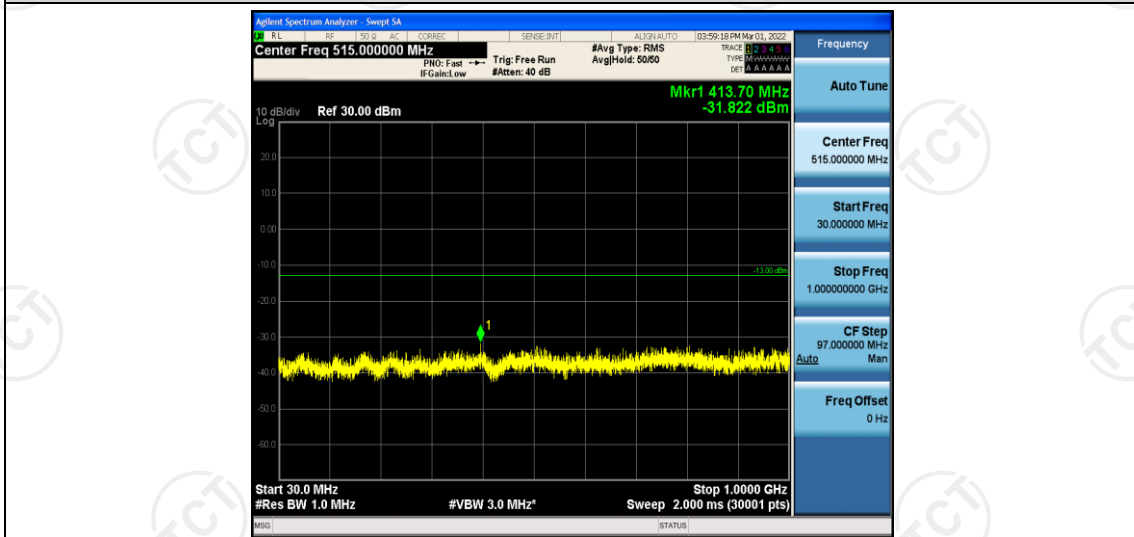

Band2-3MHz-16QAM-18615-1RB#0-Range6:12000~26500MHz

Band2-3MHz-16QAM-18900-1RB#0-Range1:0.009~0.15MHz

Band2-3MHz-16QAM-18900-1RB#0-Range2:0.15~30MHz

Band2-3MHz-16QAM-18900-1RB#0-Range3:30~1000MHz

Band2-3MHz-16QAM-18900-1RB#0-Range4:1000~5000MHz