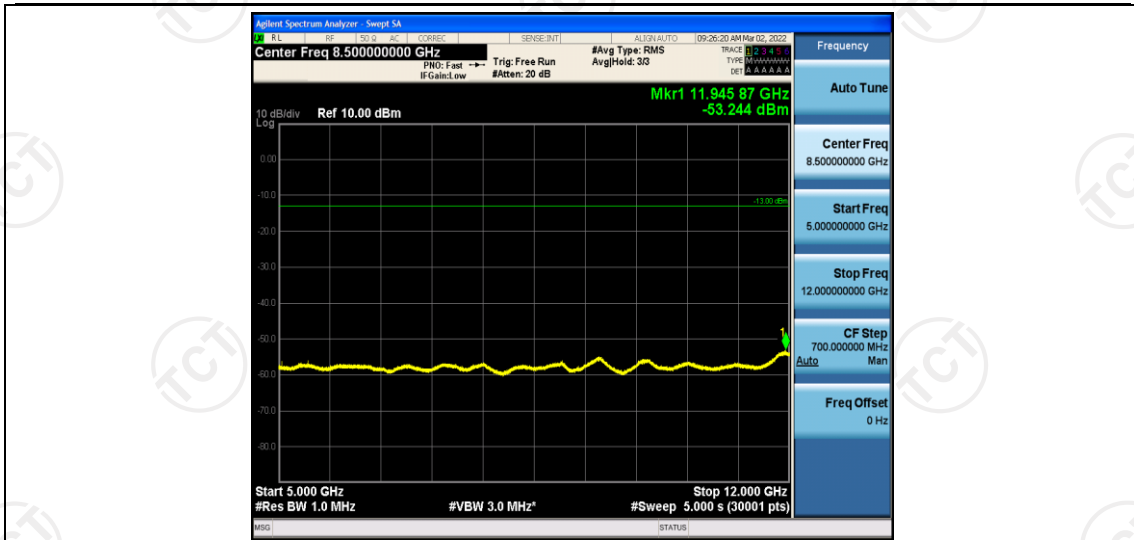

Band2-5MHz-16QAM-18625-1RB#0-Range5:5000~12000MHz

Band2-5MHz-16QAM-18625-1RB#0-Range6:12000~26500MHz

Band2-5MHz-16QAM-18900-1RB#0-Range1:0.009~0.15MHz

Band2-5MHz-16QAM-18900-1RB#0-Range2:0.15~30MHz

Band2-5MHz-16QAM-18900-1RB#0-Range3:30~1000MHz

Band2-5MHz-16QAM-18900-1RB#0-Range4:1000~5000MHz

Band2-5MHz-16QAM-18900-1RB#0-Range5:5000~12000MHz

Band2-5MHz-16QAM-18900-1RB#0-Range6:12000~26500MHz

Band2-5MHz-16QAM-19175-1RB#0-Range1:0.009~0.15MHz

Band2-5MHz-16QAM-19175-1RB#0-Range2:0.15~30MHz