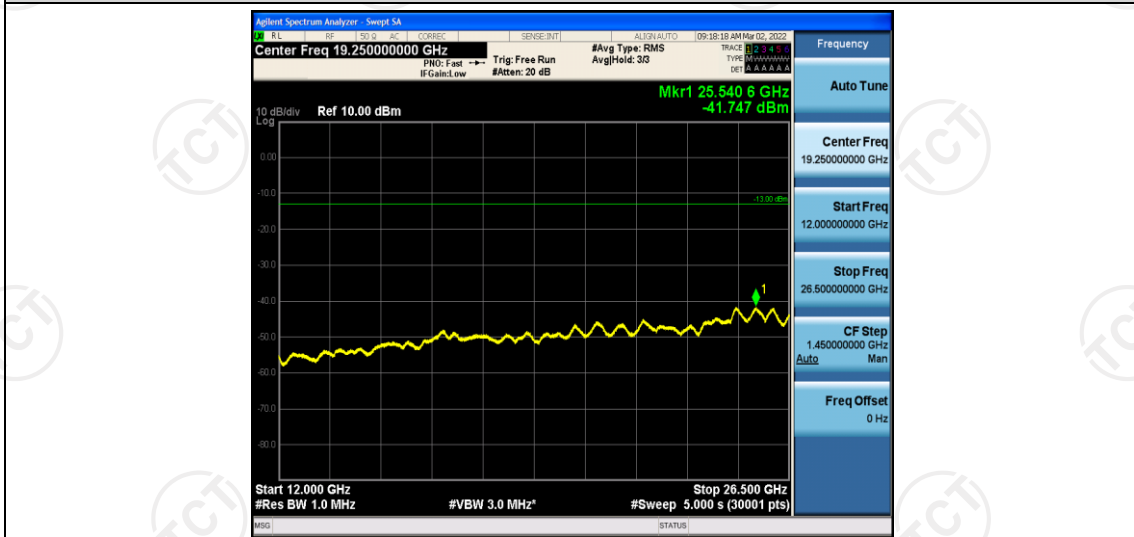

Band2-5MHz-QPSK-18625-1RB#0-Range3:30~1000MHz

Band2-5MHz-QPSK-18625-1RB#0-Range4:1000~5000MHz

Band2-5MHz-QPSK-18625-1RB#0-Range5:5000~12000MHz

Band2-5MHz-QPSK-18625-1RB#0-Range6:12000~26500MHz

Band2-5MHz-QPSK-18900-1RB#0-Range1:0.009~0.15MHz