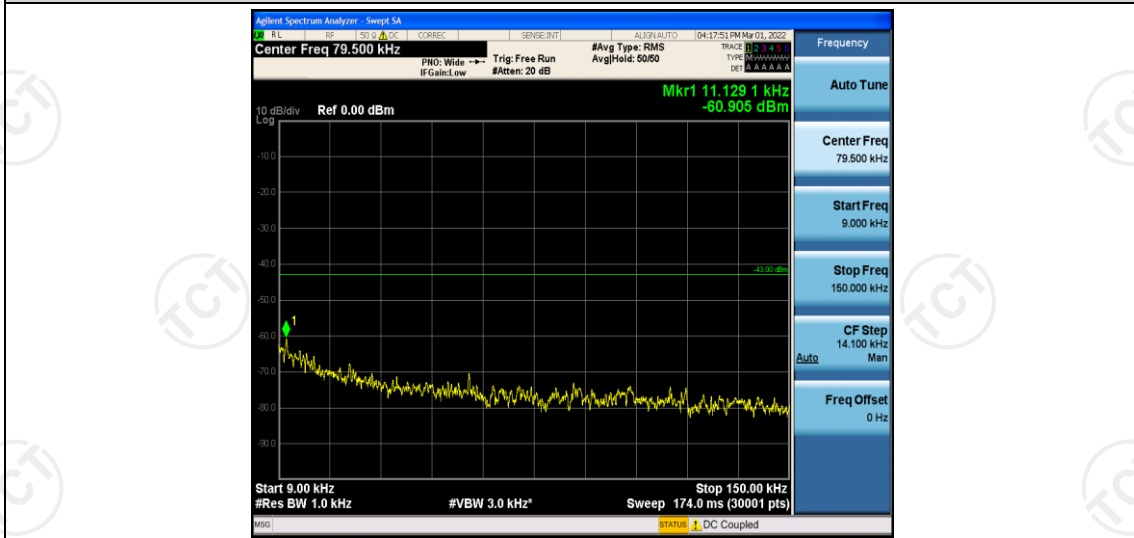

Band2-3MHz-16QAM-18615-1RB#0-Range6:12000~26500MHz

Band2-3MHz-16QAM-18900-1RB#0-Range1:0.009~0.15MHz

Band2-3MHz-16QAM-18900-1RB#0-Range2:0.15~30MHz

Band2-3MHz-16QAM-18900-1RB#0-Range3:30~1000MHz

Band2-3MHz-16QAM-18900-1RB#0-Range4:1000~5000MHz

Band2-3MHz-16QAM-18900-1RB#0-Range5:5000~12000MHz

Band2-3MHz-16QAM-18900-1RB#0-Range6:12000~26500MHz

Band2-3MHz-16QAM-19185-1RB#0-Range1:0.009~0.15MHz

Band2-3MHz-16QAM-19185-1RB#0-Range2:0.15~30MHz

Band2-3MHz-16QAM-19185-1RB#0-Range3:30~1000MHz