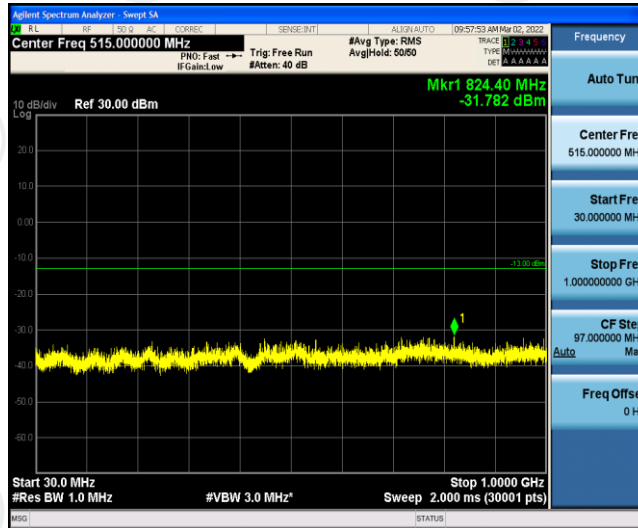

Band2-5MHz-16QAM-19175-1RB#0-Range3:30~1000MHz

Band2-5MHz-16QAM-19175-1RB#0-Range4:1000~5000MHz