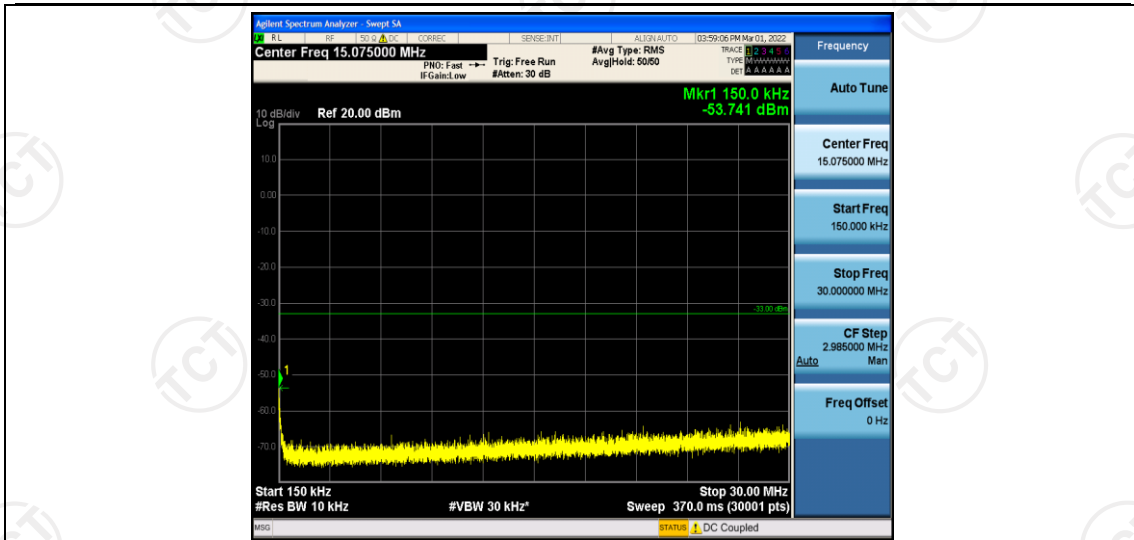

Band2-3MHz-16QAM-18615-1RB#0-Range6:12000~26500MHz

Band2-3MHz-16QAM-18900-1RB#0-Range1:0.009~0.15MHz

Band2-3MHz-16QAM-18900-1RB#0-Range2:0.15~30MHz

Band2-3MHz-16QAM-18900-1RB#0-Range3:30~1000MHz

Band2-3MHz-16QAM-18900-1RB#0-Range4:1000~5000MHz

Band2-3MHz-16QAM-18900-1RB#0-Range5:5000~12000MHz

Band2-3MHz-16QAM-18900-1RB#0-Range6:12000~26500MHz

Band2-3MHz-16QAM-19185-1RB#0-Range1:0.009~0.15MHz

Band2-3MHz-16QAM-19185-1RB#0-Range2:0.15~30MHz

Band2-3MHz-16QAM-19185-1RB#0-Range3:30~1000MHz