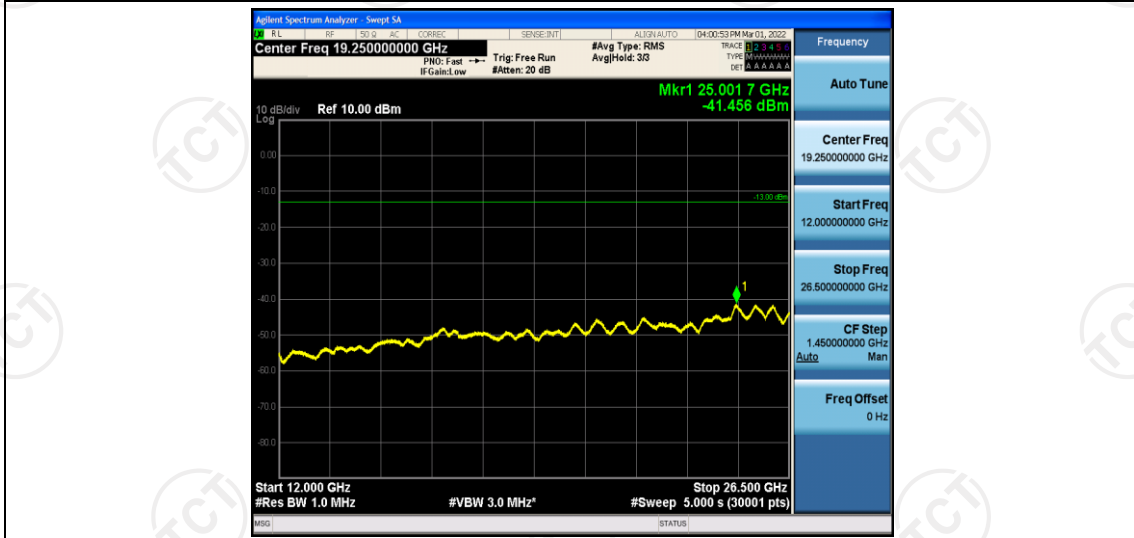

Band2-3MHz-16QAM-18615-1RB#0-Range6:12000~26500MHz

Band2-3MHz-16QAM-18900-1RB#0-Range1:0.009~0.15MHz

Band2-3MHz-16QAM-18900-1RB#0-Range2:0.15~30MHz

Band2-3MHz-16QAM-18900-1RB#0-Range3:30~1000MHz

Band2-3MHz-16QAM-18900-1RB#0-Range4:1000~5000MHz

Band2-3MHz-16QAM-18900-1RB#0-Range5:5000~12000MHz

Band2-3MHz-16QAM-18900-1RB#0-Range6:12000~26500MHz

Band2-3MHz-16QAM-19185-1RB#0-Range1:0.009~0.15MHz

Band2-3MHz-16QAM-19185-1RB#0-Range2:0.15~30MHz

Band2-3MHz-16QAM-19185-1RB#0-Range3:30~1000MHz