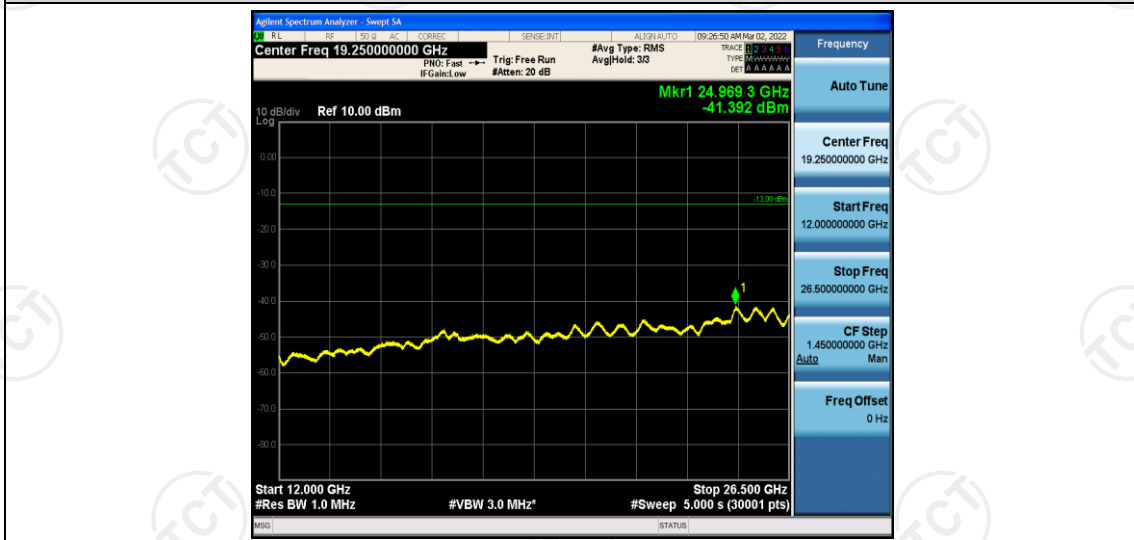

Band2-5MHz-16QAM-18900-1RB#0-Range4:1000~5000MHz

Band2-5MHz-16QAM-18900-1RB#0-Range5:5000~12000MHz

Band2-5MHz-16QAM-18900-1RB#0-Range6:12000~26500MHz

Band2-5MHz-16QAM-19175-1RB#0-Range1:0.009~0.15MHz

Band2-5MHz-16QAM-19175-1RB#0-Range2:0.15~30MHz