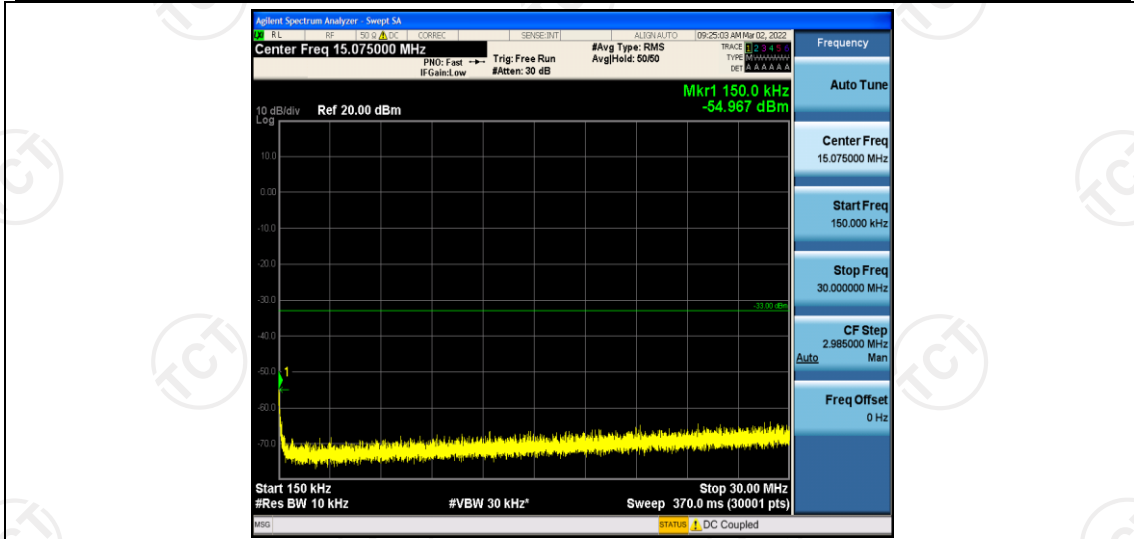

Band2-5MHz-16QAM-18625-1RB#0-Range5:5000~12000MHz

Band2-5MHz-16QAM-18625-1RB#0-Range6:12000~26500MHz

Band2-5MHz-16QAM-18900-1RB#0-Range1:0.009~0.15MHz

Band2-5MHz-16QAM-18900-1RB#0-Range2:0.15~30MHz

Band2-5MHz-16QAM-18900-1RB#0-Range3:30~1000MHz

Band2-5MHz-16QAM-18900-1RB#0-Range4:1000~5000MHz

Band2-5MHz-16QAM-18900-1RB#0-Range5:5000~12000MHz

Band2-5MHz-16QAM-18900-1RB#0-Range6:12000~26500MHz

Band2-5MHz-16QAM-19175-1RB#0-Range1:0.009~0.15MHz

Band2-5MHz-16QAM-19175-1RB#0-Range2:0.15~30MHz