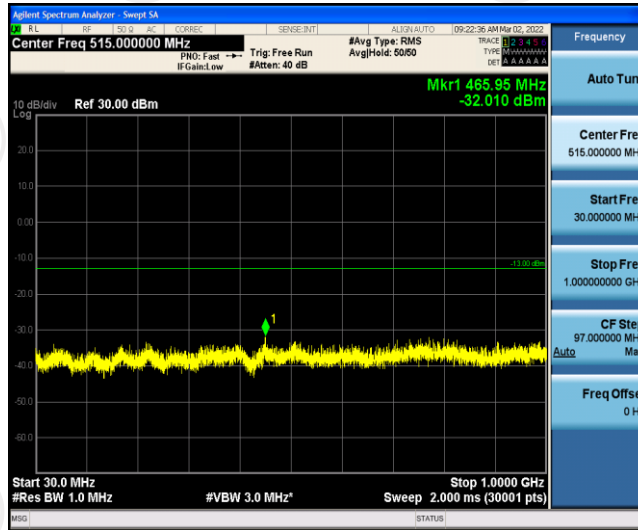

Band2-5MHz-QPSK-18900-1RB#0-Range3:30~1000MHz

Band2-5MHz-QPSK-18900-1RB#0-Range4:1000~5000MHz