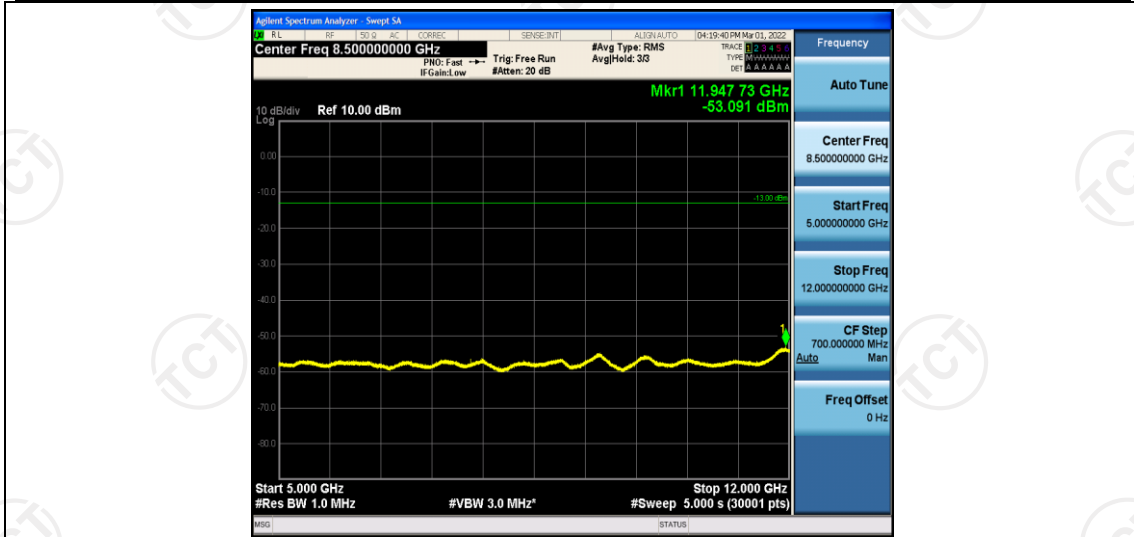

Band2-3MHz-16QAM-19185-1RB#0-Range5:5000~12000MHz

Band2-3MHz-16QAM-19185-1RB#0-Range6:12000~26500MHz