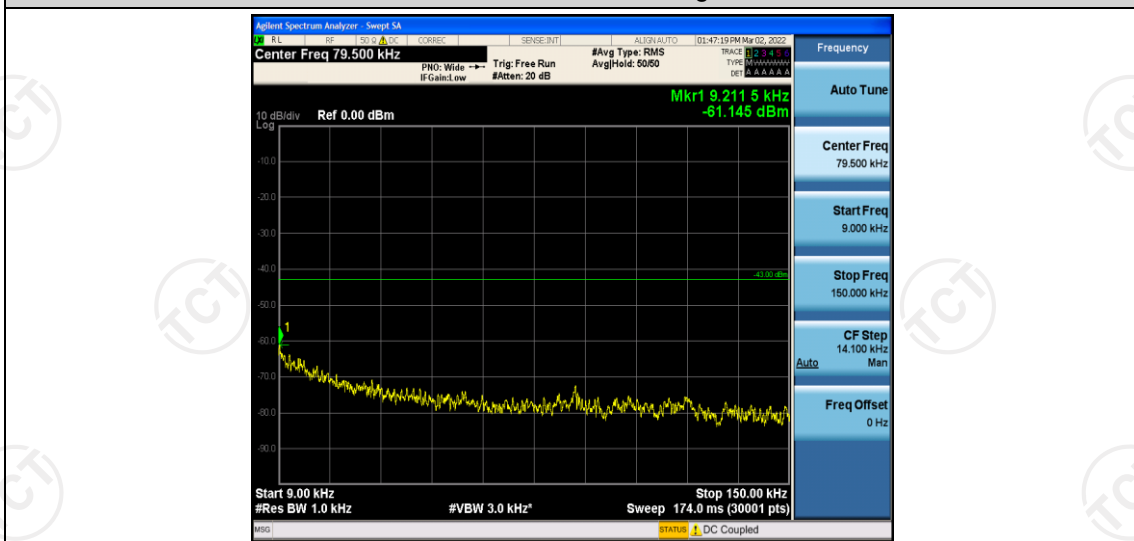

Band2-5MHz-16QAM-19175-1RB#0-Range3:30~1000MHz

Band2-5MHz-16QAM-19175-1RB#0-Range4:1000~5000MHz

Band2-5MHz-16QAM-19175-1RB#0-Range5:5000~12000MHz

Band2-5MHz-16QAM-19175-1RB#0-Range6:12000~26500MHz

Band2-10MHz-QPSK-18650-1RB#0-Range1:0.009~0.15MHz