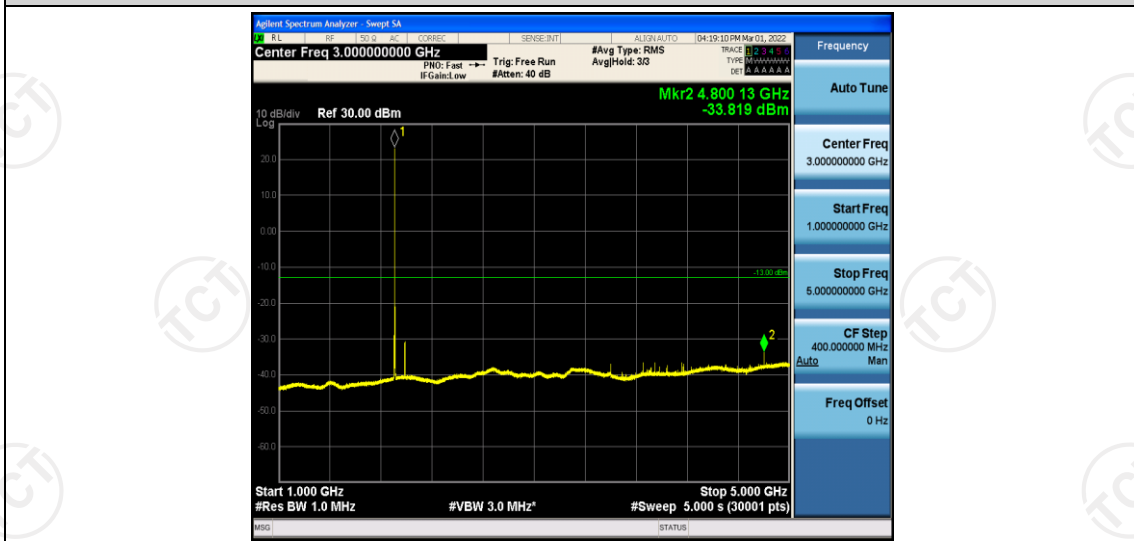

Band2-3MHz-16QAM-19185-1RB#0-Range4:1000~5000MHz

Band2-3MHz-16QAM-19185-1RB#0-Range5:5000~12000MHz