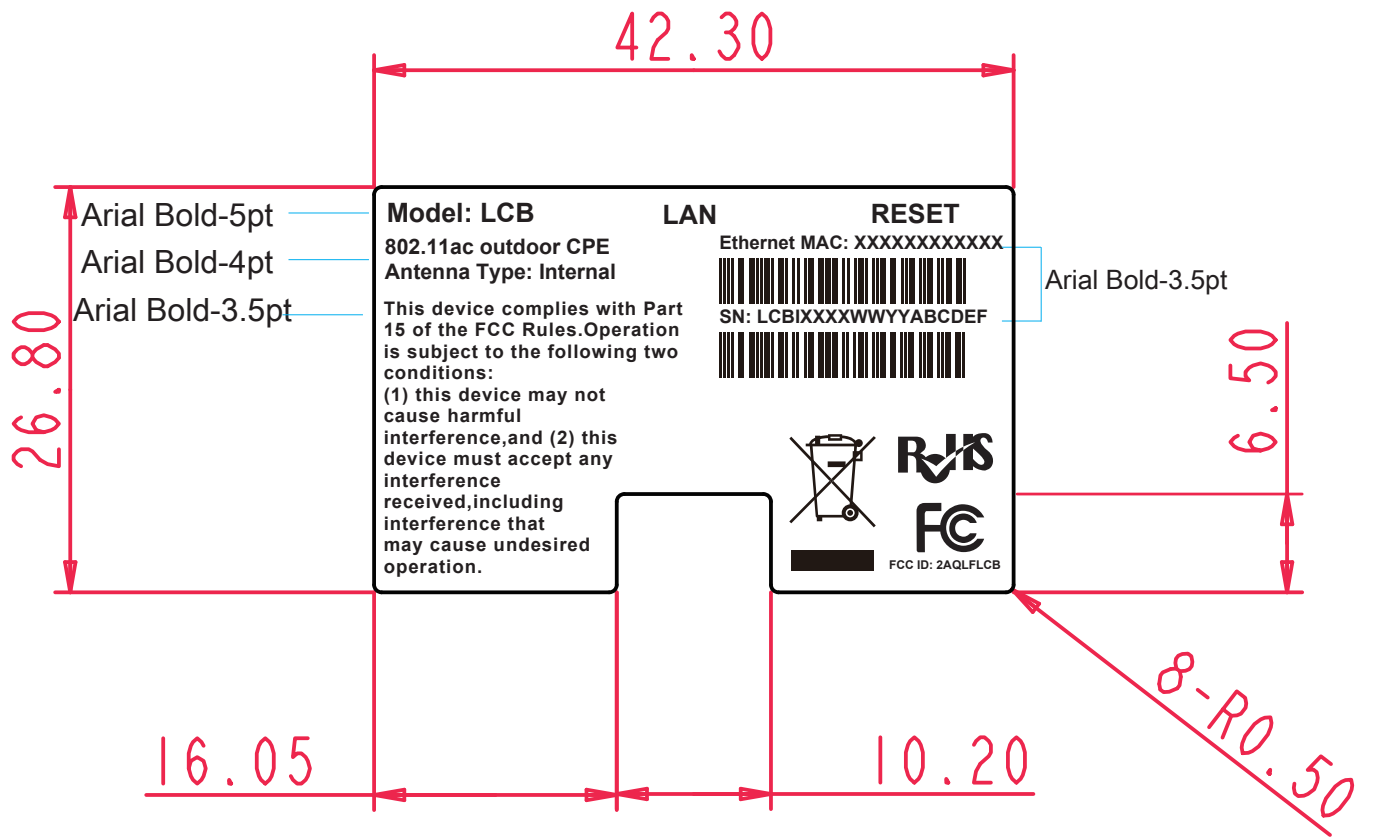

Label & Location

Ethernet MAC: XXXXXXXXXXXX(業務提供)
Code128 High:3mm

SN編碼原則:
顯示內容:LCBXXXXWWYYABCDEF
Code128 High:3mm
LCBI:固定碼
XX:Gerber Version(由業務提供)
XX:BOM Version(由業務提供)
WW:周別
YY:年(2019=19)
ABCDEF: 对应MAC后6碼

(客戶):
(空白label): 509000118727
(上光方式):NO
(材質):3M 7816
(顏色):Black
(尺寸):26.8*42.3mm
(公差):+/-0.3mm

LIMITS UNLESS OTHERWISE NOTED	
X. +-	X.°+-
.X +-	.X°+-
.XX +-	.XX°+-
.XXX +-	.XXX°+-

A4	UNIT	SCALE	SHEET	MODEL No.	WP9822-FT	
	MM	NON	1(1)	PART NAME	Product Label	
APPROVED	CHECKED	DESIGNED	PART No.	MM125550807	REV	B0
			Yxue 楊雪 2019-12-09	LITEON 光寶科技股份有限公司 LITE-ON TECHNOLOGY CORP.		