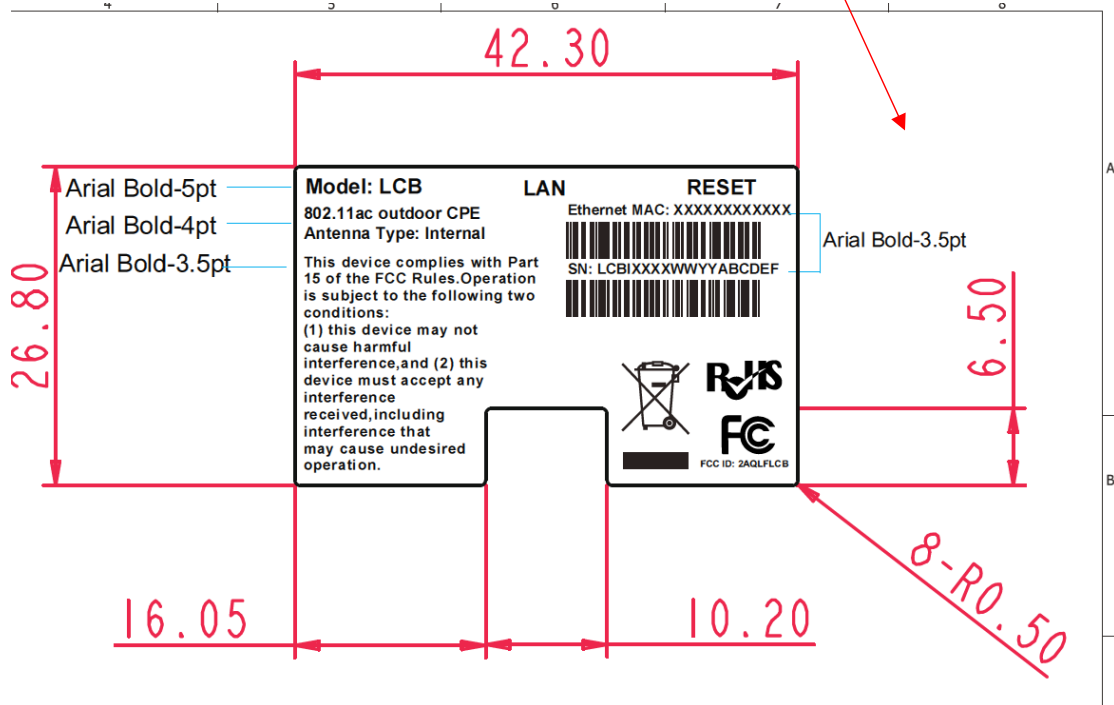

Label & Location

Ethernet MAC: XXXXXXXXXXXX(業務提供)
Code128 High:3mm

SN編碼原則:
顯示內容:LCBXXXXWWYYABCDEF
Code128 High:3mm
LCBI:固定碼
XX:Gerber Version(由業務提供)
XX:BOM Version(由業務提供)
WW:周別
YY:年(2019=19)
ABCDEF: 对应MAC后6碼

(客戶):
(空白label): 509000118727
(上光方式):NO
(材質):3M 7816
(顏色):Black
(尺寸):26.8*42.3mm
(公差):+/-0.3mm

LIMITS UNLESS OTHERWISE NOTED	
X. +-	X.°+-
.X +-	.X°+-
.XX +-	.XX°+-
.XXX +-	.XXX°+-

A4	UNIT	SCALE	SHEET	MODEL No.	WP9822-FT	
	MM	NON	1(1)	PART NAME	Product Label	
APPROVED	CHECKED	DESIGNED	PART No.	MM125550807	REV	B0
			Yxue 楊雪 2019-12-09	LITEON 光寶科技股份有限公司 LITE-ON TECHNOLOGY CORP.		