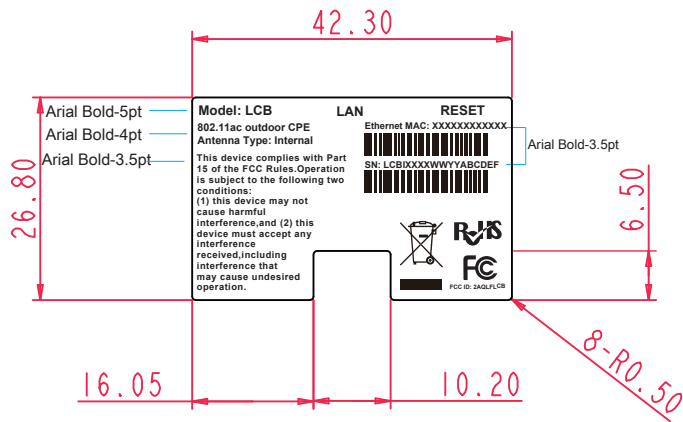

Label & Location

Ethernet MAC: XXXXXXXXXXXX(業務提供)
Code128 High:3mm

SN編碼原則:
顯示內容:LCBXXXXWWYYABCDEF
Code128 High:3mm
LCBI:固定碼
XX:Gerber Version(由業務提供)
XX:BOM Version(由業務提供)
WW:周別
YY:年(2019=19)
ABCDEF: 对应MAC后6碼

(客戶):
(空白label): 509000118727
(上光方式):NO
(材質):3M 7816
(顏色):Black
(尺寸):26.8*42.3mm
(公差):+/-0.3mm

LIMITS UNLESS OTHERWISE NOTED	
X. +-	X.°+-
.X +-	.X°+-
.XX +-	.XX°+-
.XXX +-	.XXX°+-

A4	UNIT	SCALE	SHEET	MODEL No.	WP9822-FT	
	MM	NON	1(1)	PART NAME	Product Label	
APPROVED	CHECKED	DESIGNED	PART No.	MM125550807	REV	B0
			Yxue 楊雪 2019-12-09	LITEON 光寶科技股份有限公司 LITE-ON TECHNOLOGY CORP.		