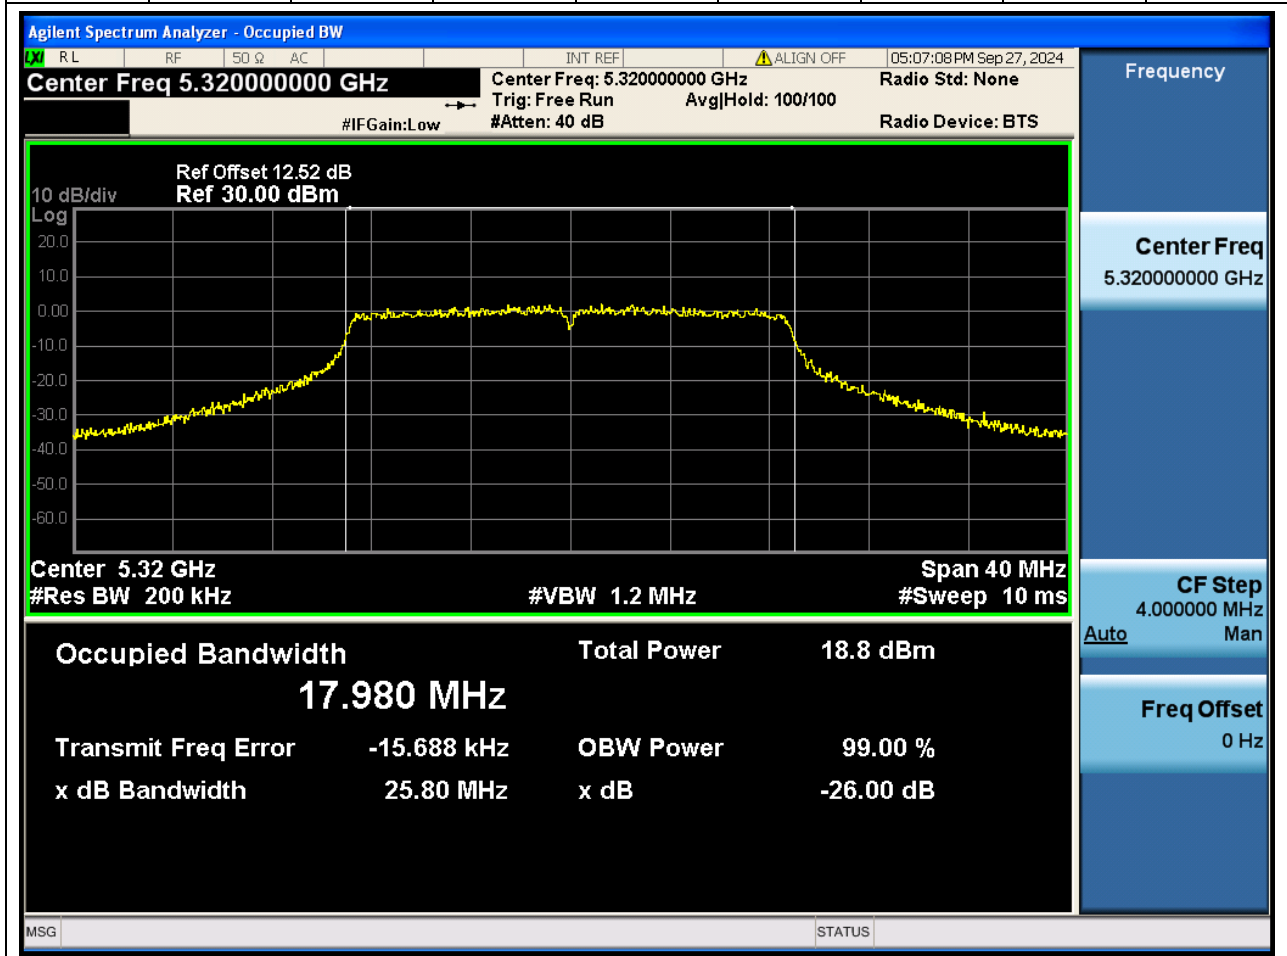

31. 802.11ac_20M_U-NII-2A_H

31.1. A.2.2-99% Bandwidth(NTNV)

Center Frequency (MHz)	OBW Power (%)		RBW (MHz)	Detector	Limit (MHz)	OBW (MHz)		Verdict
5320	99		0.2	Peak	0	17.980492		N/A