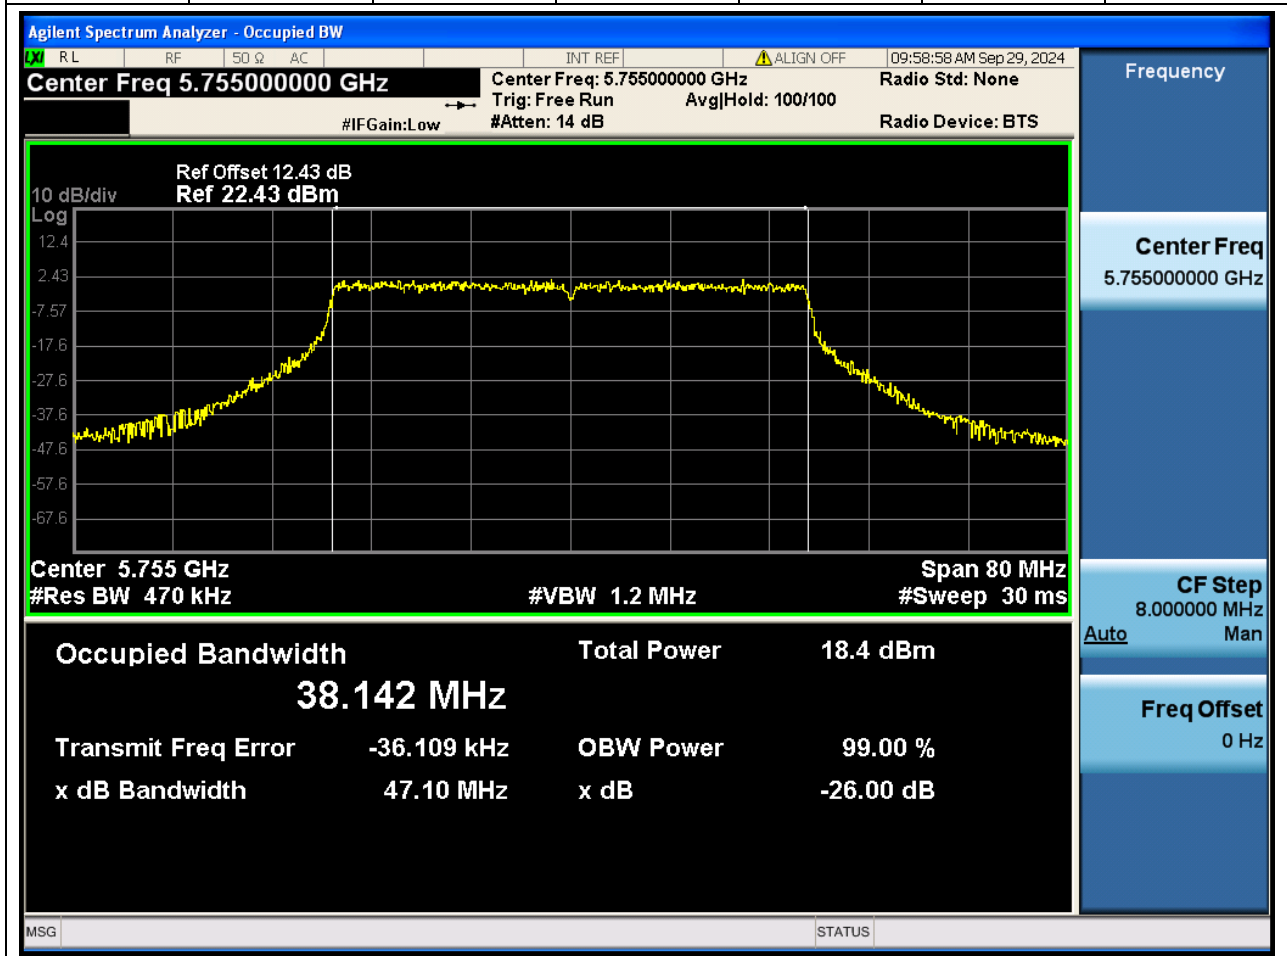

58. 802.11ax_40M_U-NII-3_L

58.1. A.2-26dB Bandwidth(NTNV)

Center Frequency (MHz)	XdB Down	RBW (MHz)	Detector	Limit (MHz)	XdB BandWidth (MHz)	Verdict
5755	26	0.39	Peak	0	47.103256	N/A