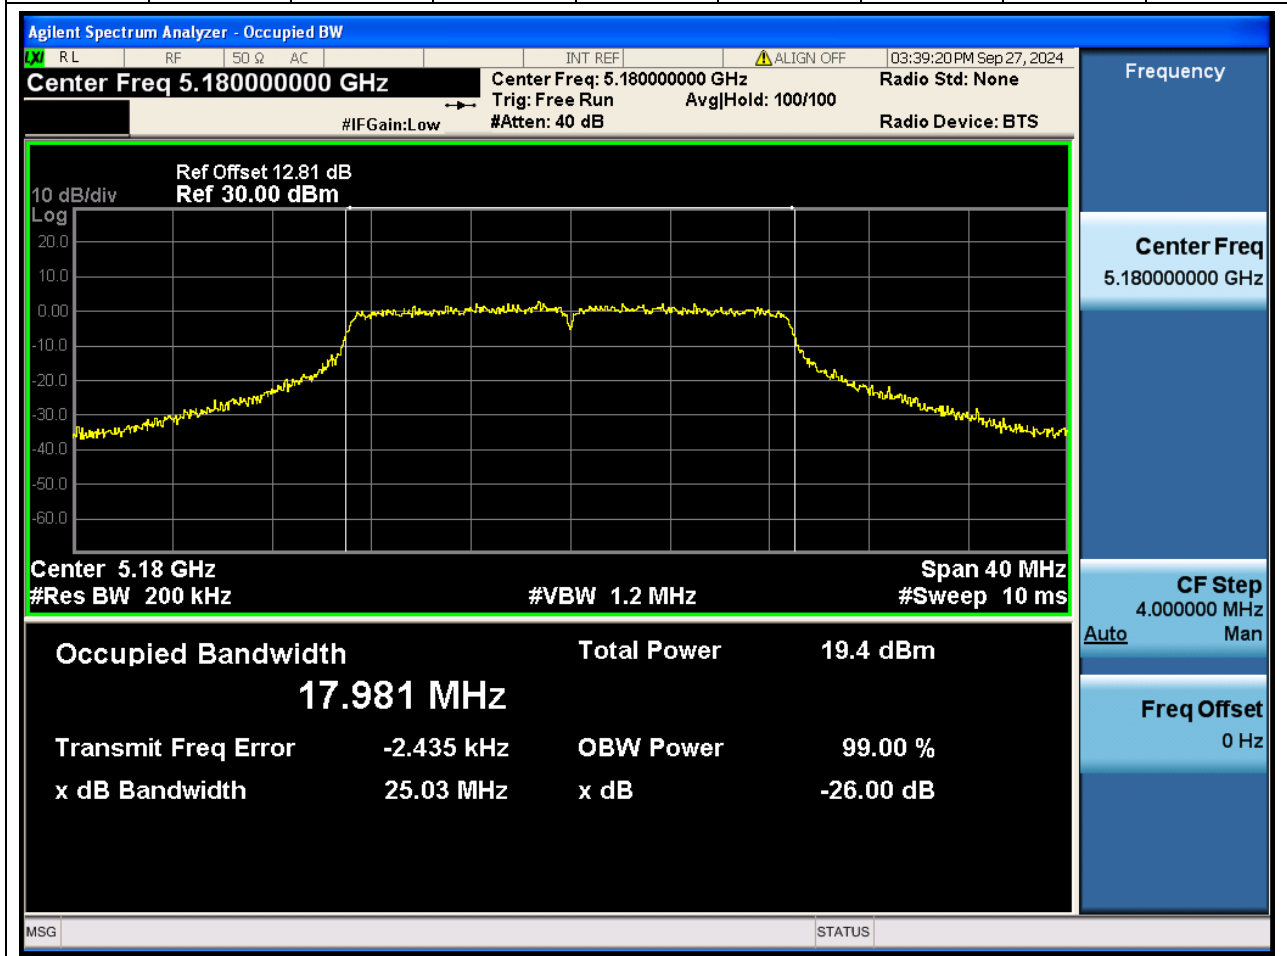

4. 802.11n_20M_U-NII-1_L

4.1. A.2.2-99% Bandwidth(NTNV)

Center Frequency (MHz)	OBW Power (%)		RBW (MHz)	Detector	Limit (MHz)	OBW (MHz)	Verdict
5180	99		0.2	Peak	0	17.981063	N/A