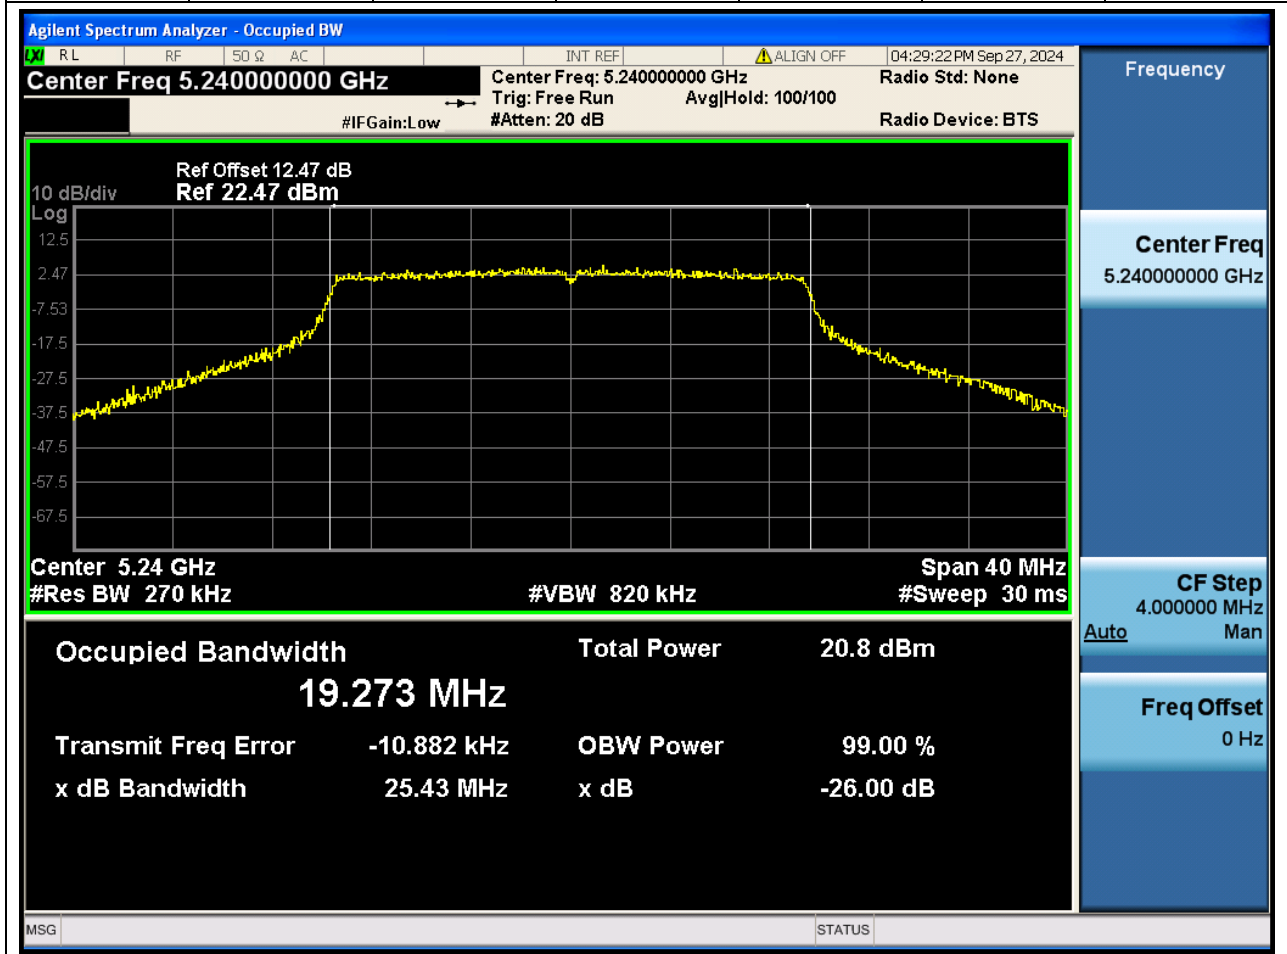

17. 802.11ax_20M_U-NII-1_H

17.1. A.2-26dB Bandwidth(NTNV)

Center Frequency (MHz)	XdB Down	RBW (MHz)	Detector	Limit (MHz)	XdB BandWidth (MHz)	Verdict
5240	26	0.2	Peak	0	25.430424	N/A