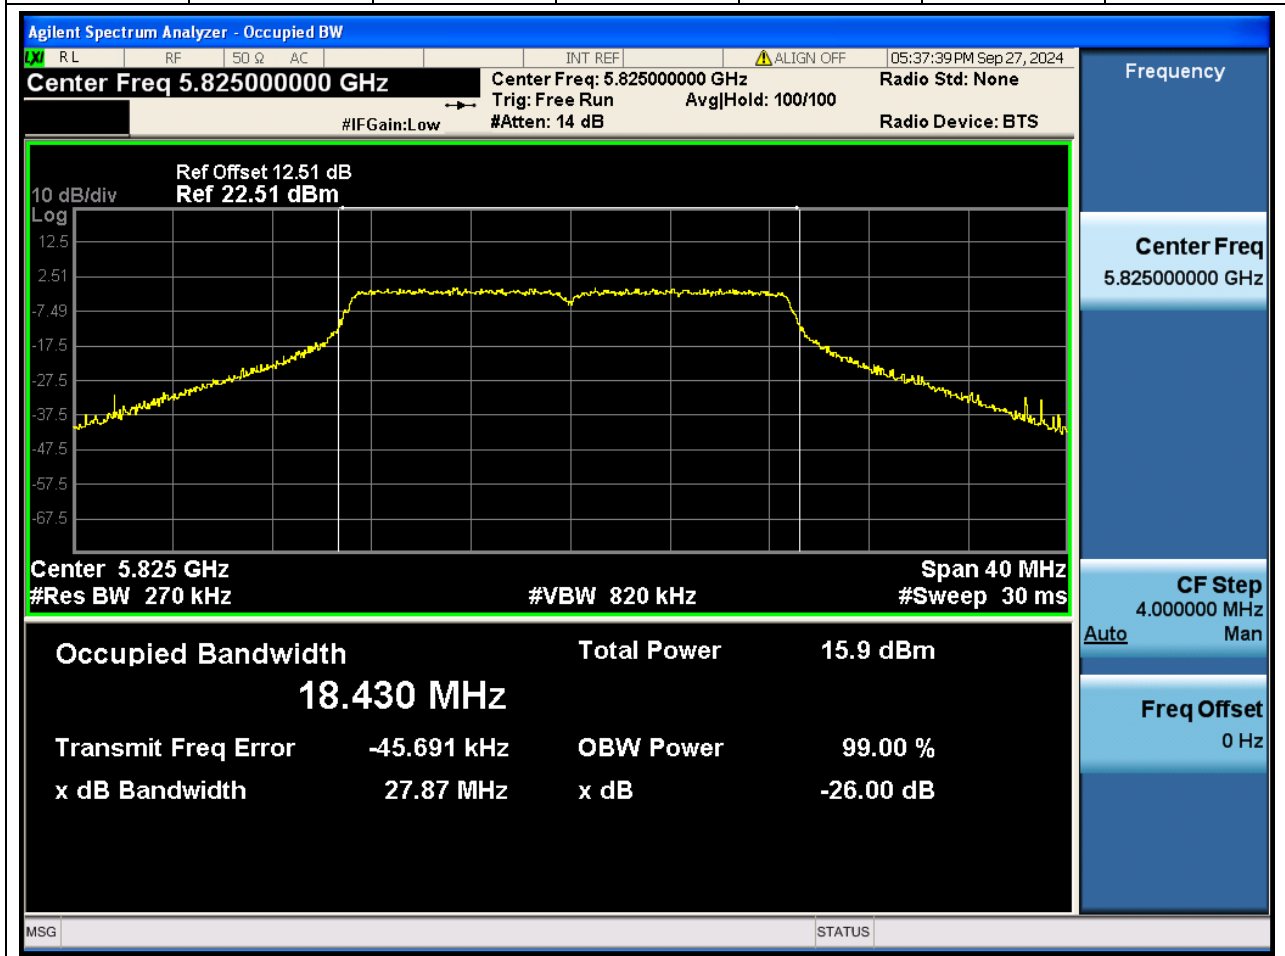

46. 802.11n_20M_U-NII-3_H

46.1. A.2-26dB Bandwidth(NTNV)

Center Frequency (MHz)	XdB Down	RBW (MHz)	Detector	Limit (MHz)	XdB BandWidth (MHz)	Verdict
5825	26	0.2	Peak	0	27.868707	N/A