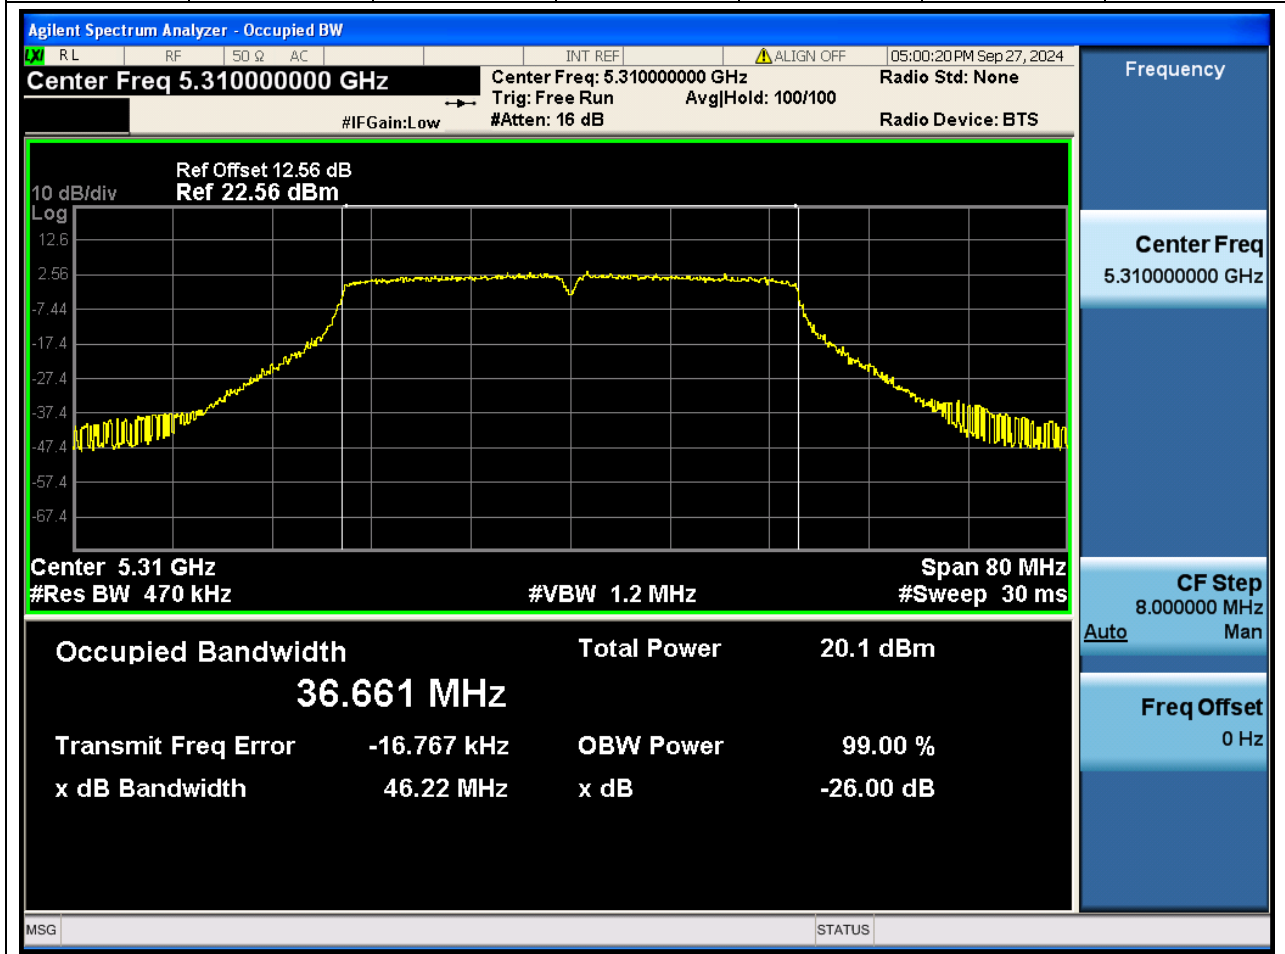

28. 802.11n_40M_U-NII-2A_H

28.1. A.2-26dB Bandwidth(NTNV)

Center Frequency (MHz)	XdB Down	RBW (MHz)	Detector	Limit (MHz)	XdB BandWidth (MHz)	Verdict
5310	26	0.39	Peak	0	46.220353	N/A