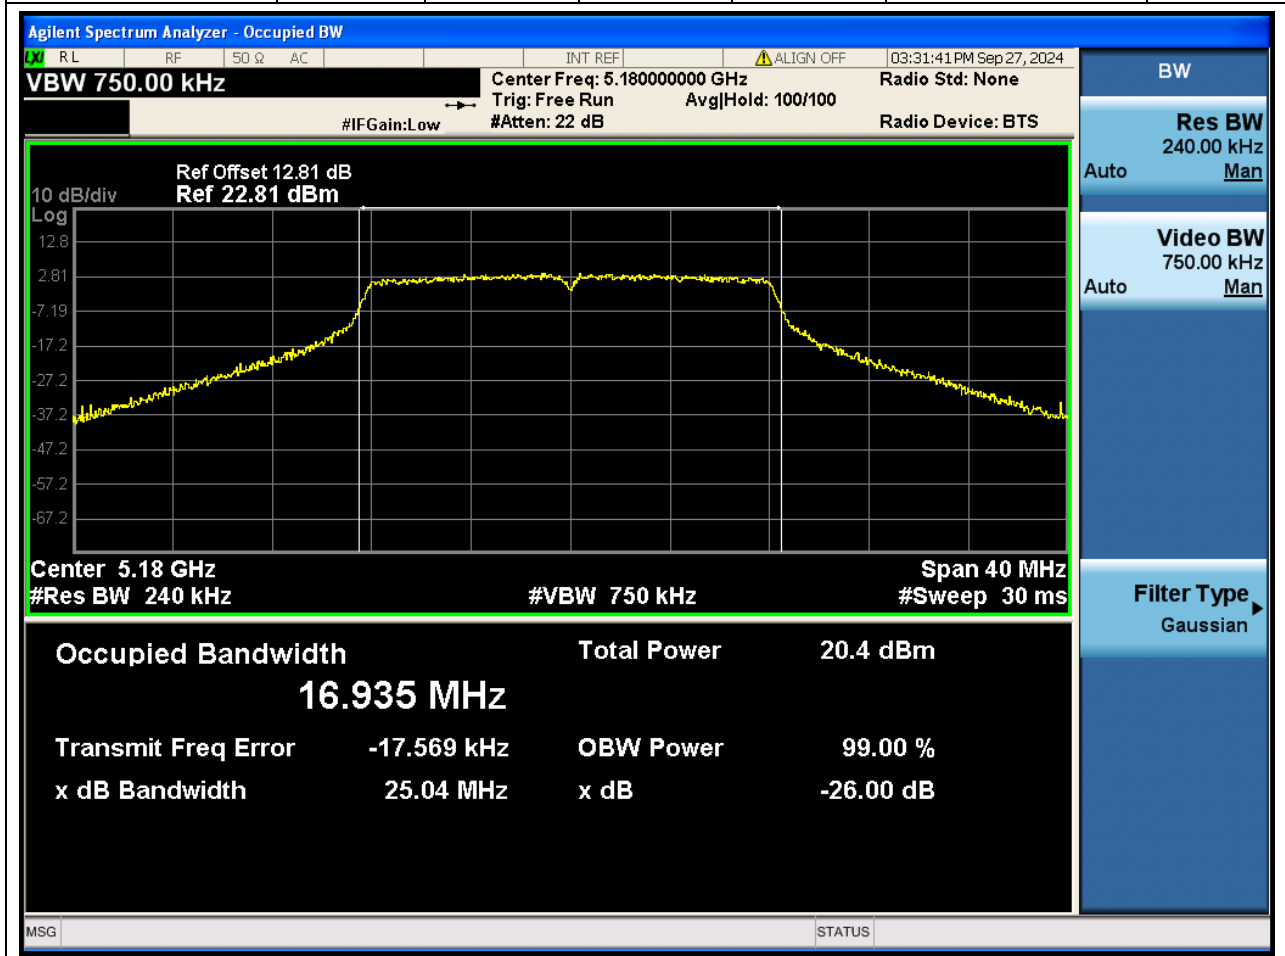

26dB Bandwidth & 99% Bandwidth

26dB Bandwidth

1. 802.11a_20M_U-NII-1_L

1.1. A.2-26dB Bandwidth(NTNV)

Center Frequency (MHz)	XdB Down	RBW (MHz)	Detector	Limit (MHz)	XdB BandWidth (MHz)	Verdict
5180	26	0.2	Peak	0	25.03684	N/A