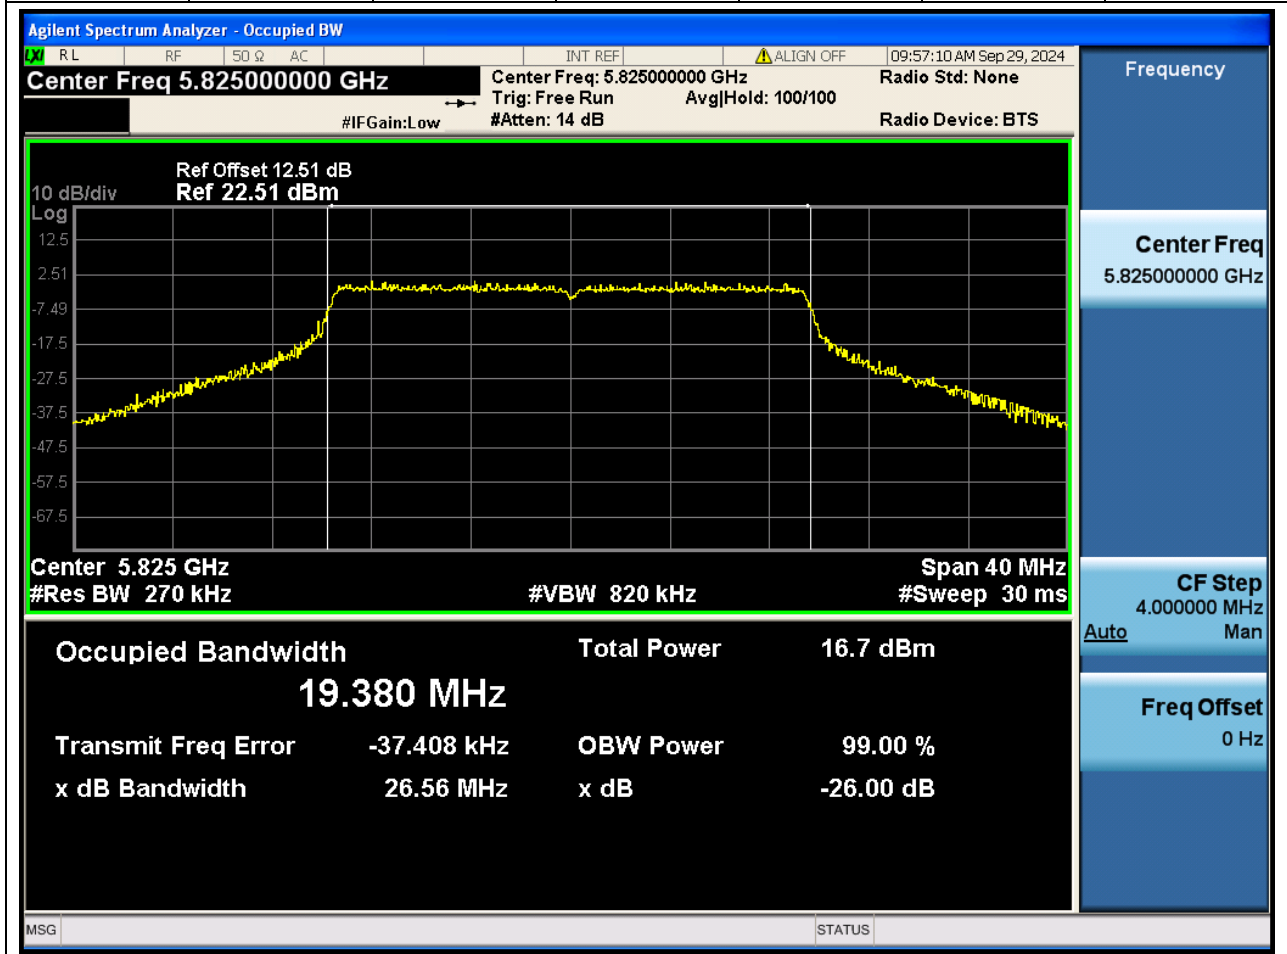

57. 802.11ax_20M_U-NII-3_H

57.1. A.2-26dB Bandwidth(NTNV)

Center Frequency (MHz)	XdB Down	RBW (MHz)	Detector	Limit (MHz)	XdB BandWidth (MHz)	Verdict
5825	26	0.2	Peak	0	26.559679	N/A