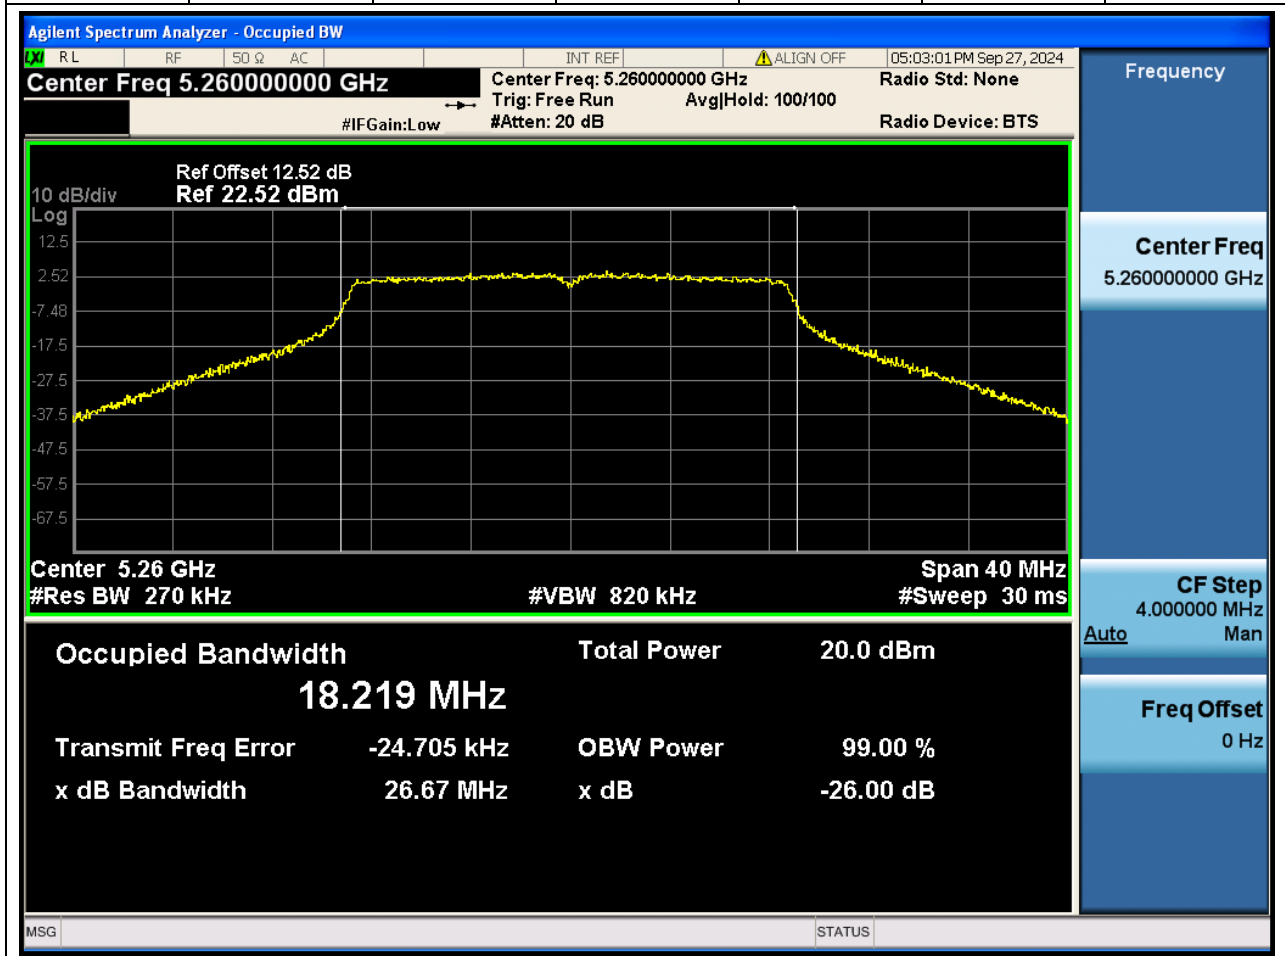

29. 802.11ac_20M_U-NII-2A_L

29.1. A.2-26dB Bandwidth(NTNV)

Center Frequency (MHz)	XdB Down	RBW (MHz)	Detector	Limit (MHz)	XdB BandWidth (MHz)	Verdict
5260	26	0.2	Peak	0	26.6661	N/A