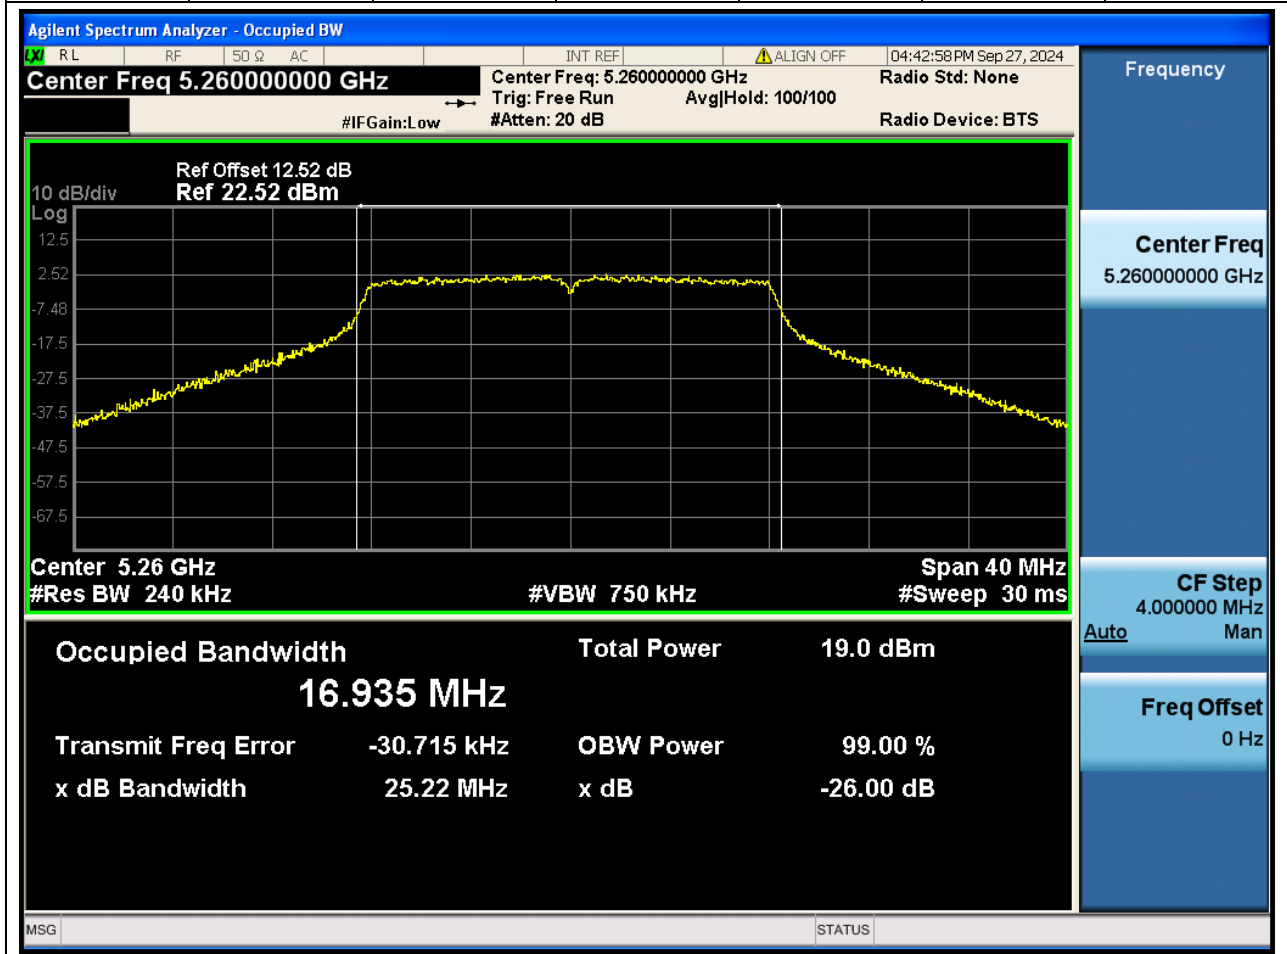

21. 802.11a_20M_U-NII-2A_L

21.1. A.2-26dB Bandwidth(NTNV)

Center Frequency (MHz)	XdB Down	RBW (MHz)	Detector	Limit (MHz)	XdB BandWidth (MHz)	Verdict
5260	26	0.2	Peak	0	25.217244	N/A