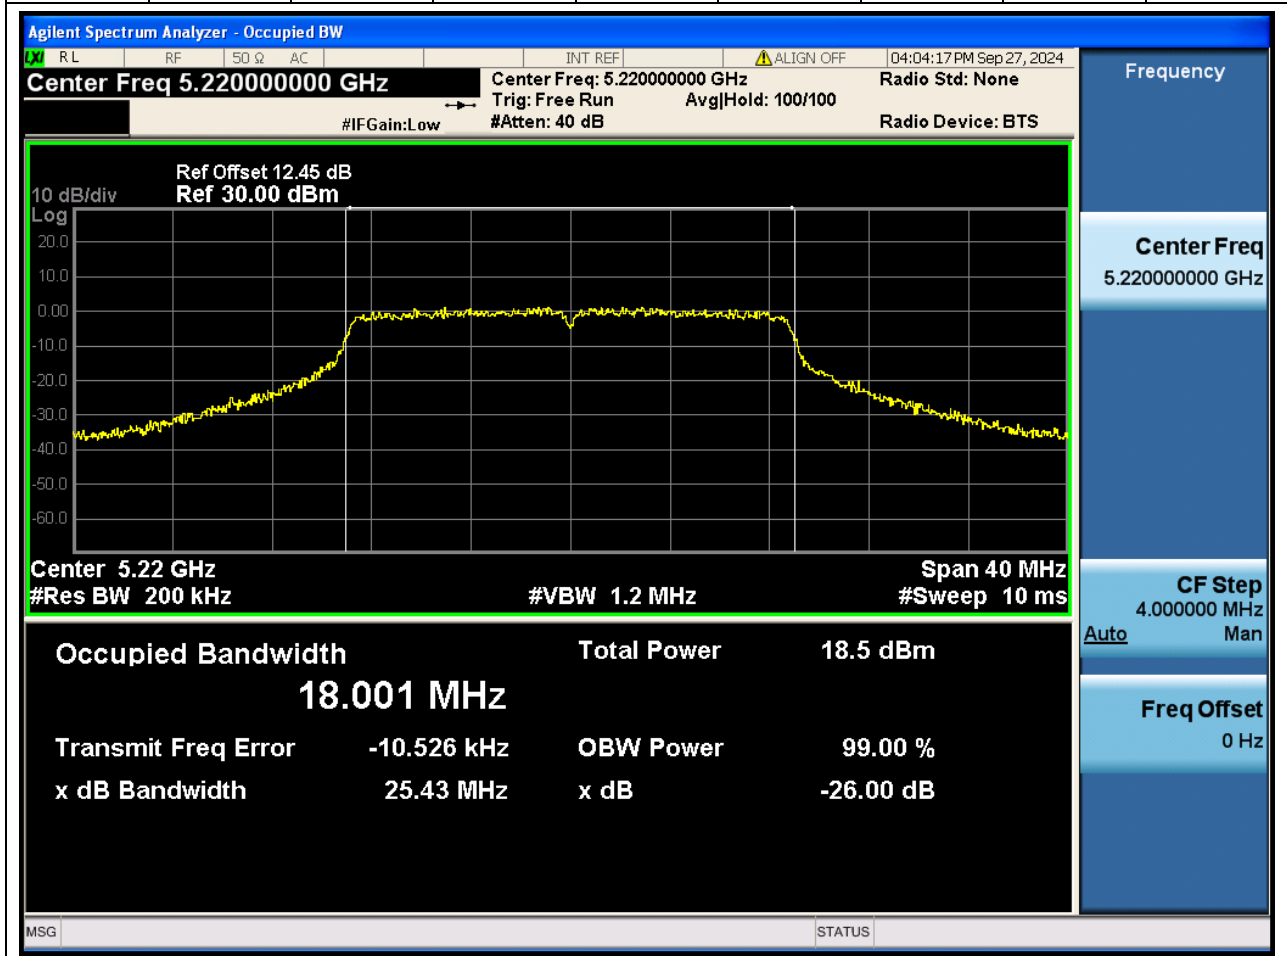

10. 802.11ac_20M_U-NII-1_M

10.1. A.2.2-99% Bandwidth(NTNV)

Center Frequency (MHz)	OBW Power (%)		RBW (MHz)	Detector	Limit (MHz)	OBW (MHz)		Verdict
5220	99		0.2	Peak	0	18.001113		N/A