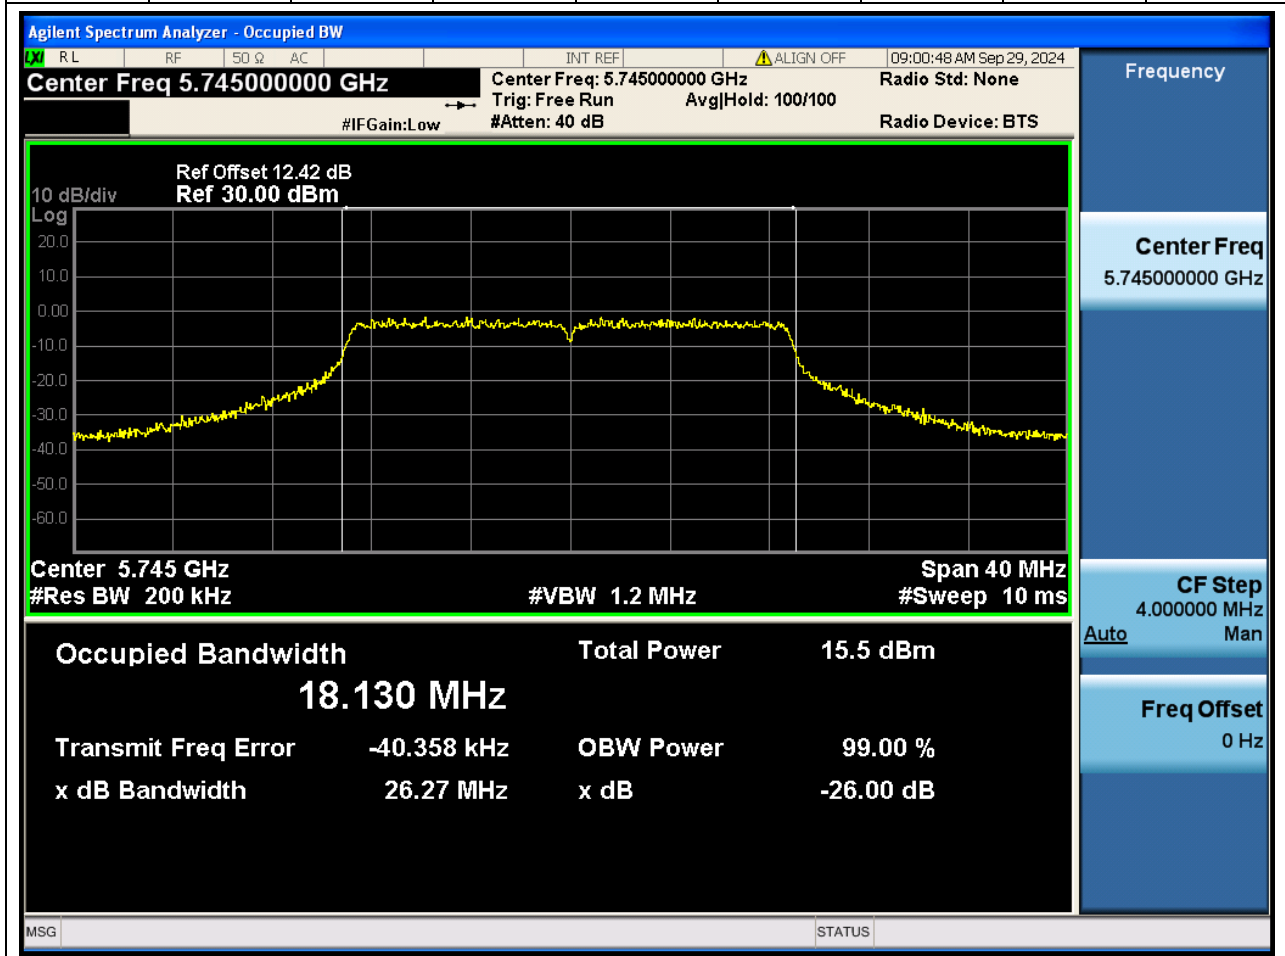

49. 802.11ac_20M_U-NII-3_L

49.1. A.2.2-99% Bandwidth(NTNV)

Center Frequency (MHz)	OBW Power (%)		RBW (MHz)	Detector	Limit (MHz)	OBW (MHz)	Verdict
5745	99		0.2	Peak	0	18.130155	N/A