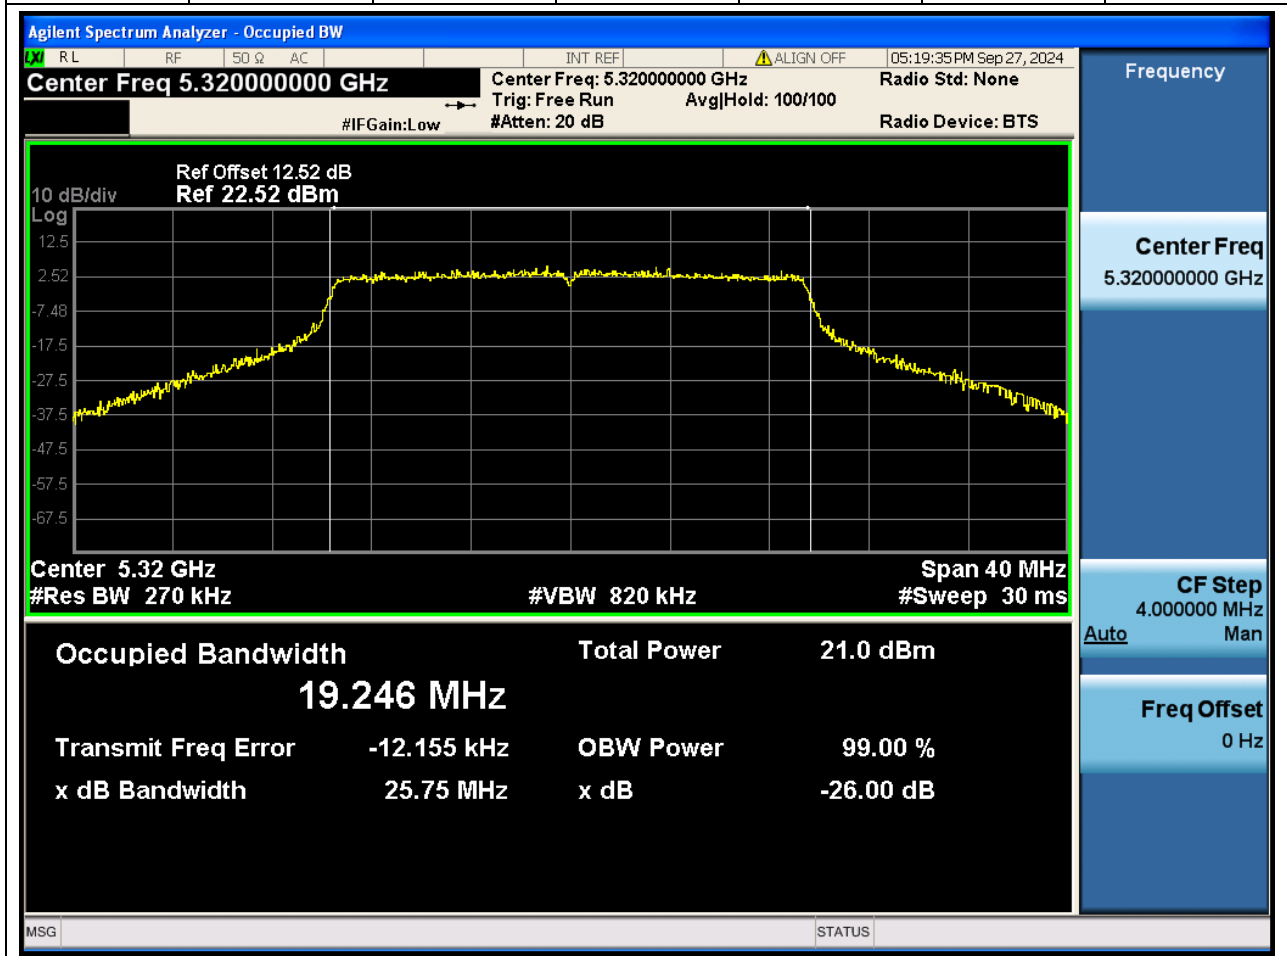

37. 802.11ax_20M_U-NII-2A_H

37.1. A.2-26dB Bandwidth(NTNV)

Center Frequency (MHz)	XdB Down	RBW (MHz)	Detector	Limit (MHz)	XdB BandWidth (MHz)	Verdict
5320	26	0.2	Peak	0	25.747412	N/A