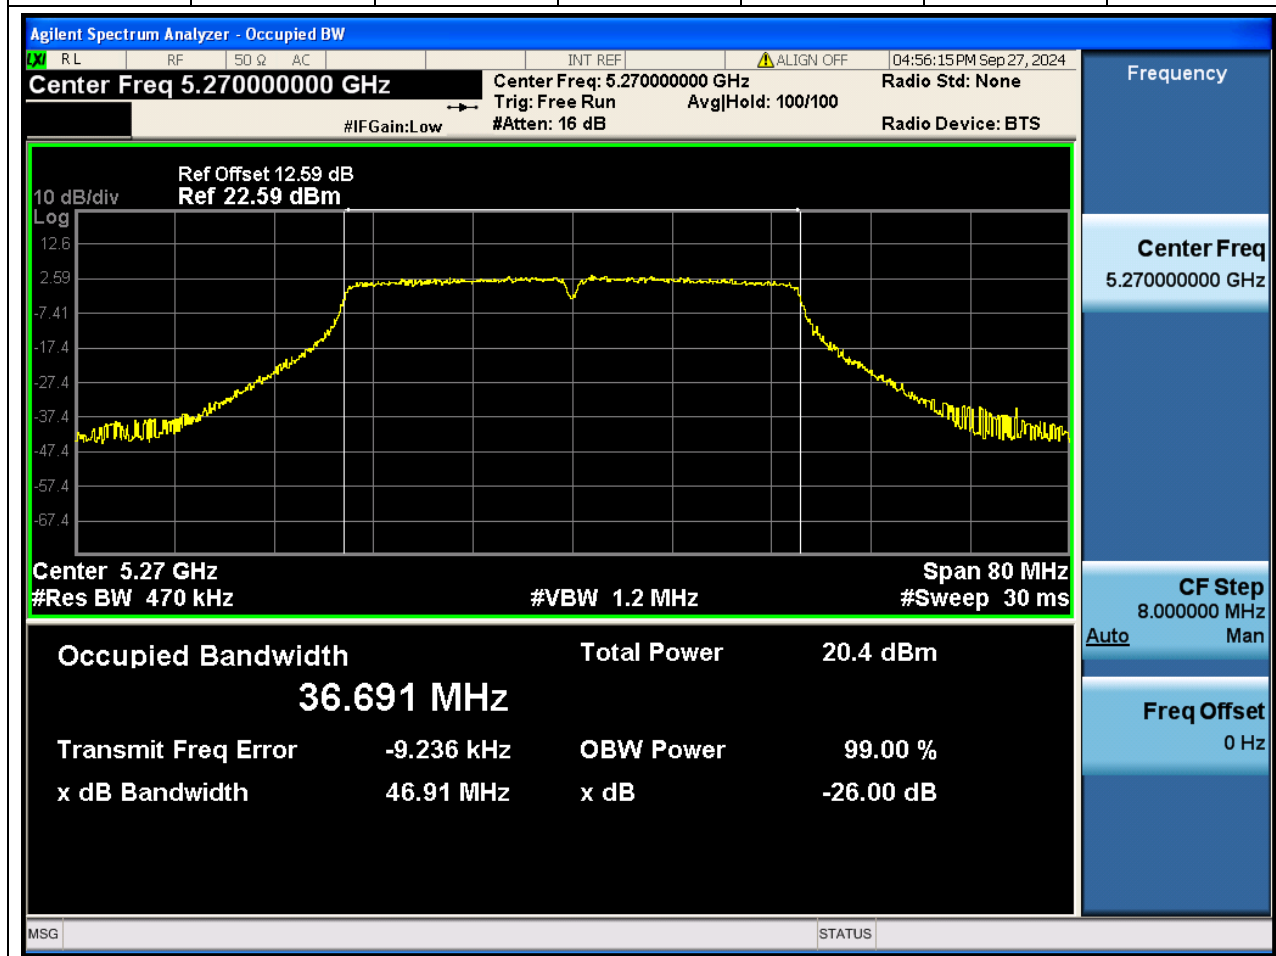

27. 802.11n_40M_U-NII-2A_L

27.1. A.2-26dB Bandwidth(NTNV)

Center Frequency (MHz)	XdB Down	RBW (MHz)	Detector	Limit (MHz)	XdB BandWidth (MHz)	Verdict
5270	26	0.39	Peak	0	46.913782	N/A