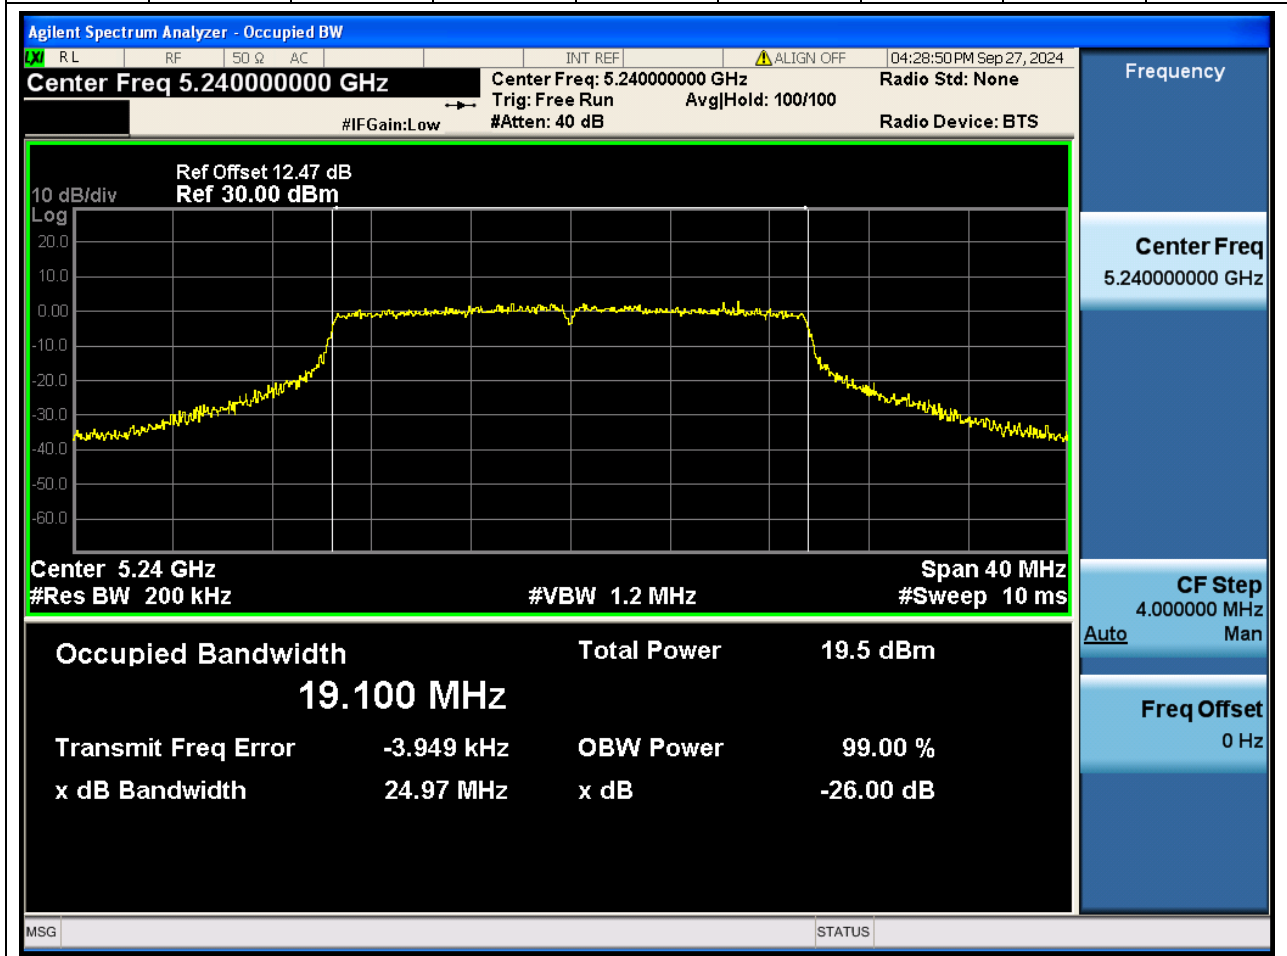

17. 802.11ax_20M_U-NII-1_H

17.1. A.2.2-99% Bandwidth(NTNV)

Center Frequency (MHz)	OBW Power (%)		RBW (MHz)	Detector	Limit (MHz)	OBW (MHz)		Verdict
5240	99		0.2	Peak	0	19.10033 2		N/A