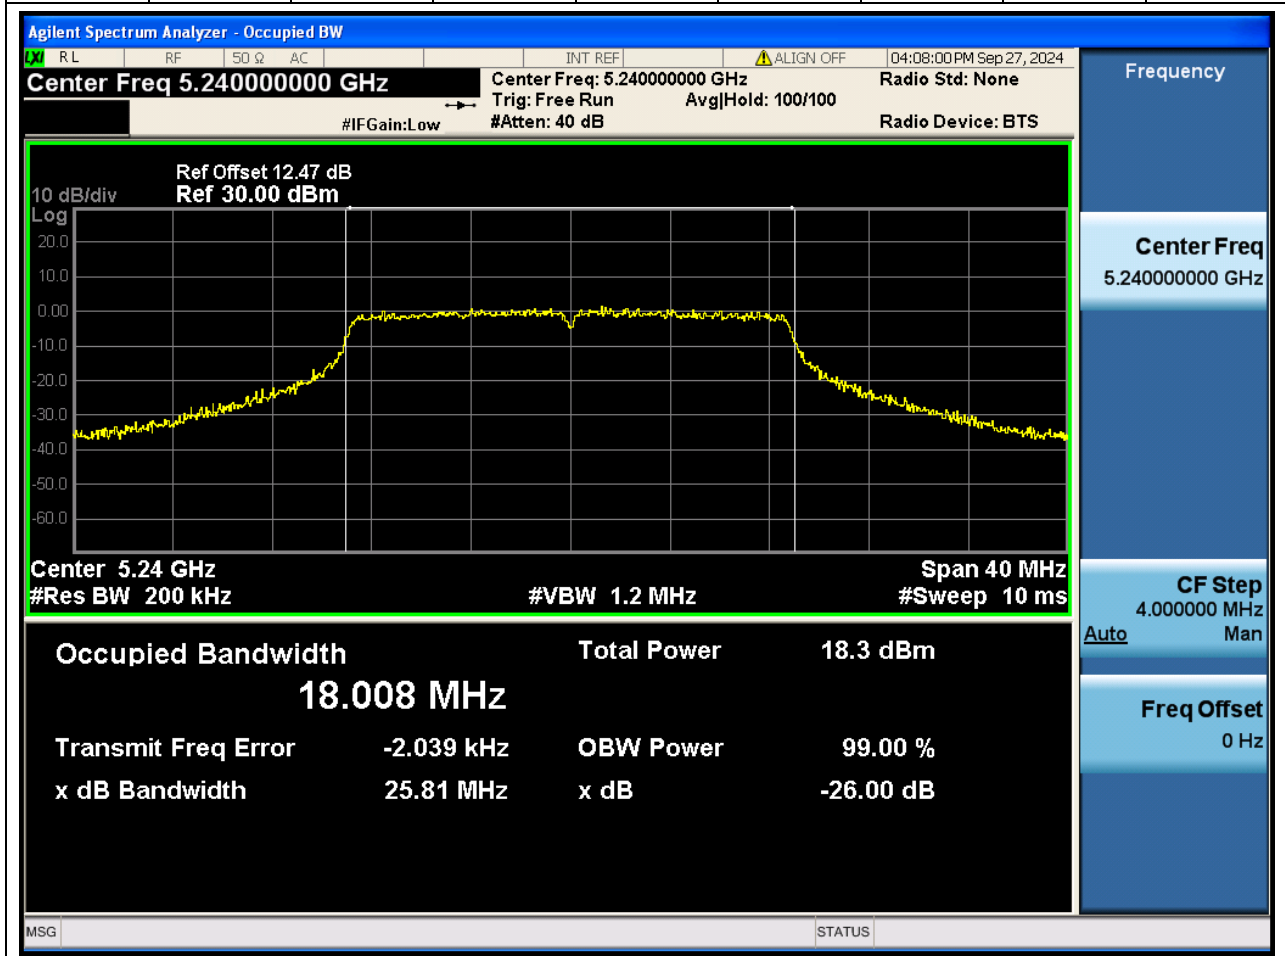

11. 802.11ac_20M_U-NII-1_H

11.1. A.2.2-99% Bandwidth(NTNV)

Center Frequency (MHz)	OBW Power (%)		RBW (MHz)	Detector	Limit (MHz)	OBW (MHz)		Verdict
5240	99		0.2	Peak	0	18.008379		N/A