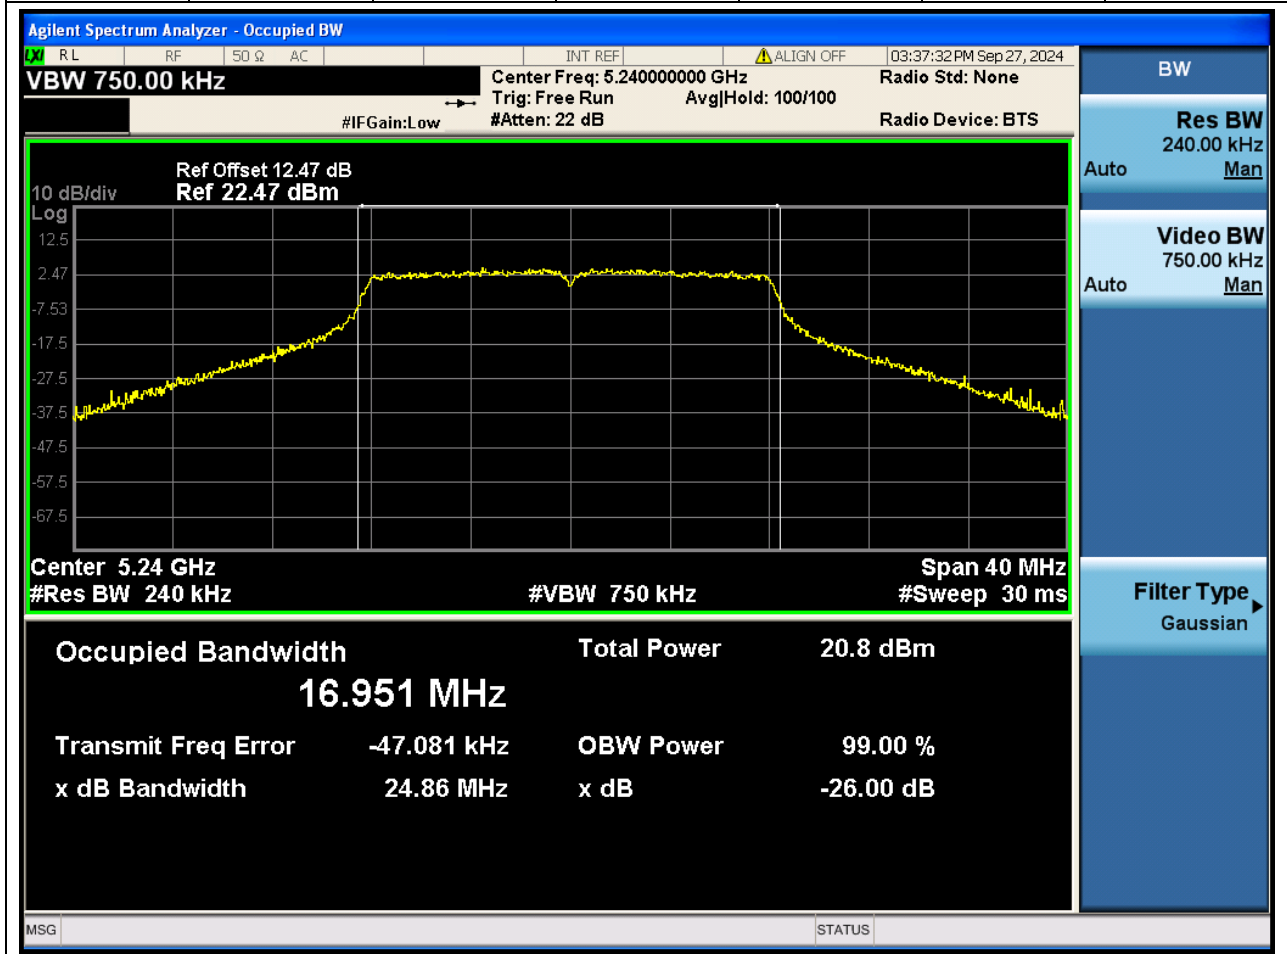

3. 802.11a_20M_U-NII-1_H

3.1. A.2-26dB Bandwidth(NTNV)

Center Frequency (MHz)	XdB Down	RBW (MHz)	Detector	Limit (MHz)	XdB BandWidth (MHz)	Verdict
5240	26	0.2	Peak	0	24.858586	N/A