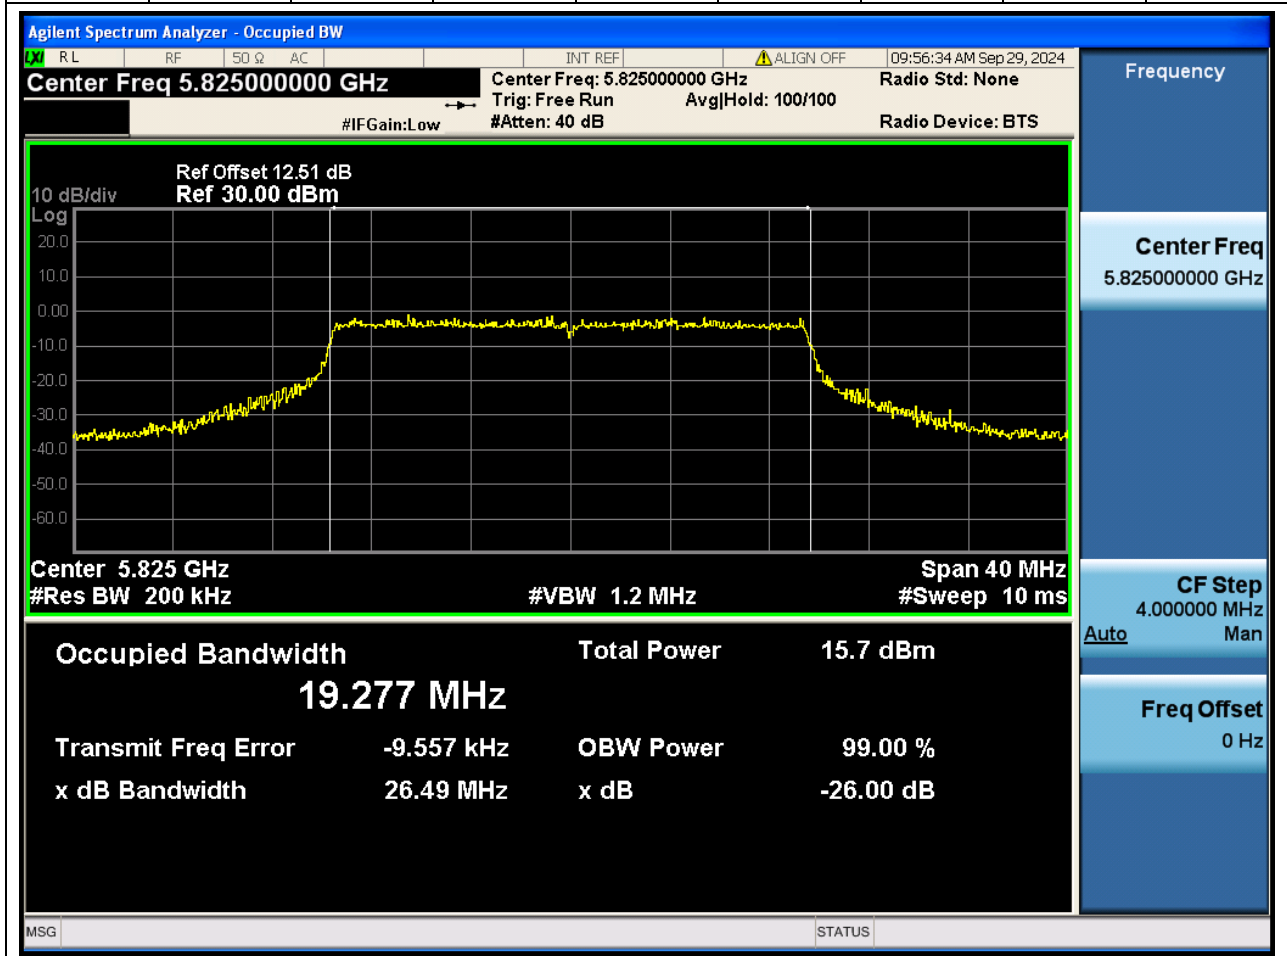

57. 802.11ax_20M_U-NII-3_H

57.1. A.2.2-99% Bandwidth(NTNV)

Center Frequency (MHz)	OBW Power (%)		RBW (MHz)	Detector	Limit (MHz)	OBW (MHz)		Verdict
5825	99		0.2	Peak	0	19.276746		N/A