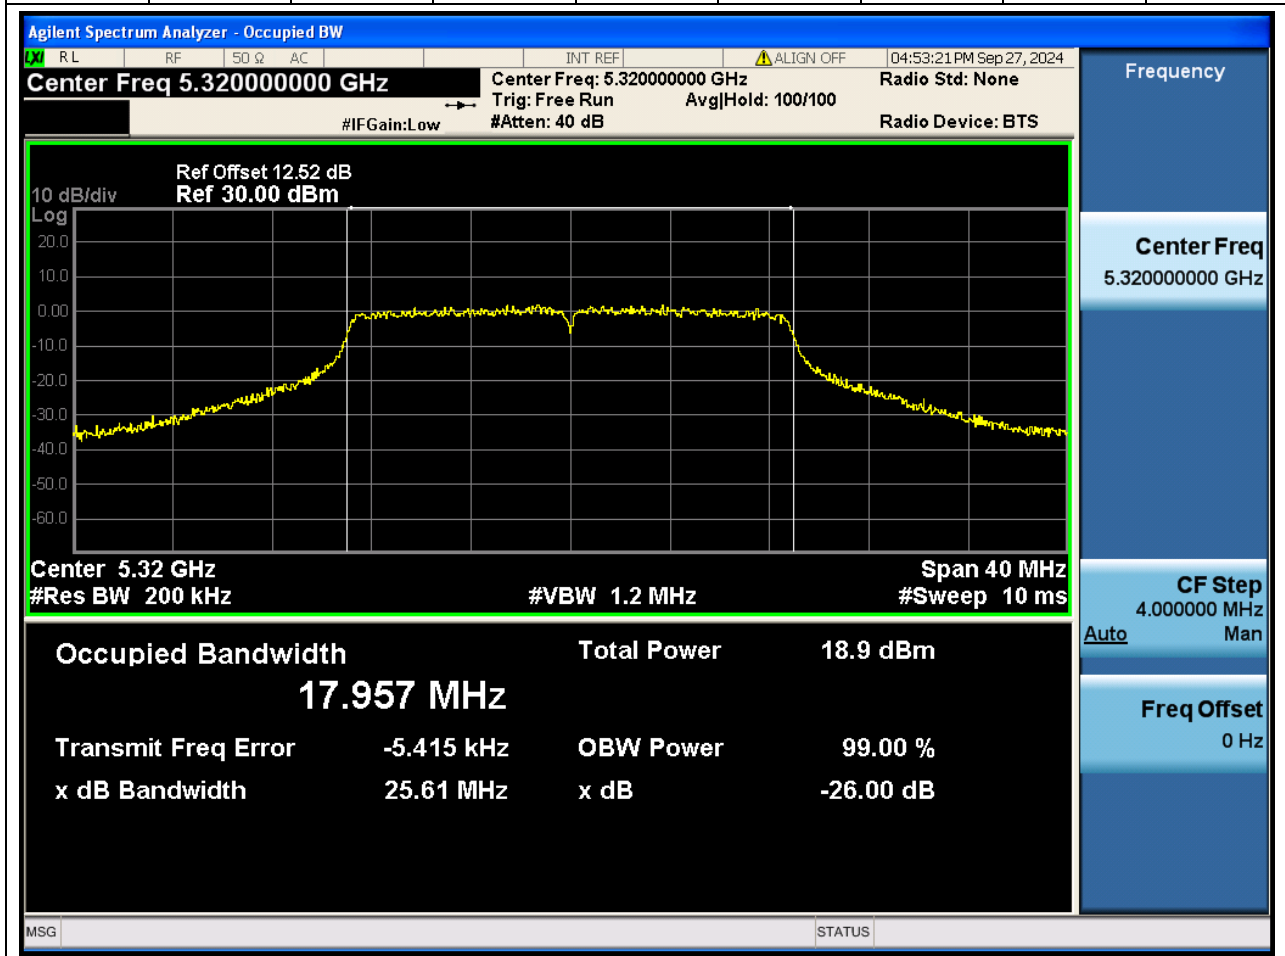

26. 802.11n_20M_U-NII-2A_H

26.1. A.2.2-99% Bandwidth(NTNV)

Center Frequency (MHz)	OBW Power (%)		RBW (MHz)	Detector	Limit (MHz)	OBW (MHz)		Verdict
5320	99		0.2	Peak	0	17.9569		N/A