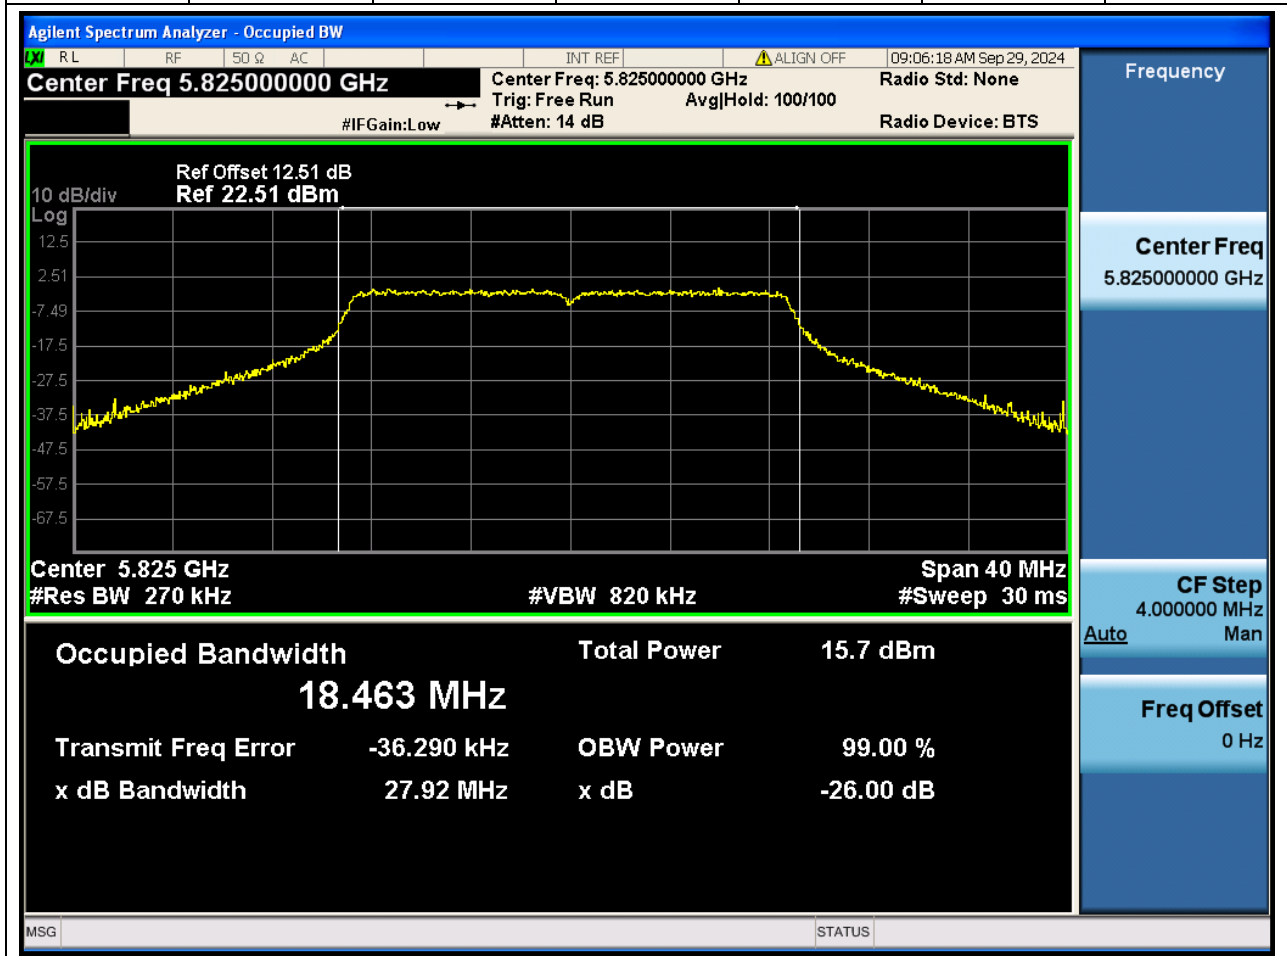

51. 802.11ac_20M_U-NII-3_H

51.1. A.2-26dB Bandwidth(NTNV)

Center Frequency (MHz)	XdB Down	RBW (MHz)	Detector	Limit (MHz)	XdB BandWidth (MHz)	Verdict
5825	26	0.2	Peak	0	27.921027	N/A