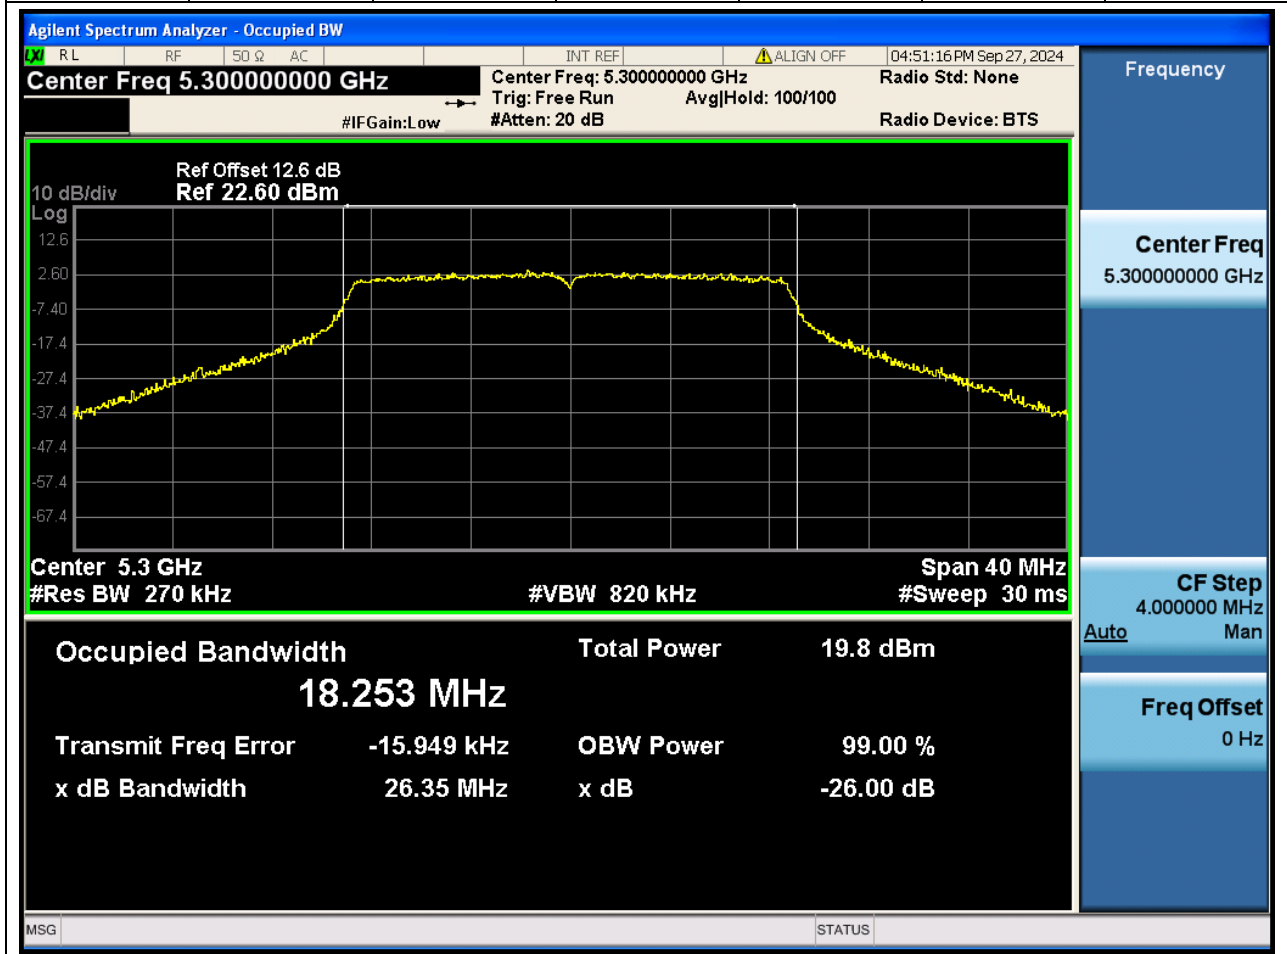

25. 802.11n_20M_U-NII-2A_M

25.1. A.2-26dB Bandwidth(NTNV)

Center Frequency (MHz)	XdB Down	RBW (MHz)	Detector	Limit (MHz)	XdB BandWidth (MHz)	Verdict
5300	26	0.2	Peak	0	26.3465	N/A