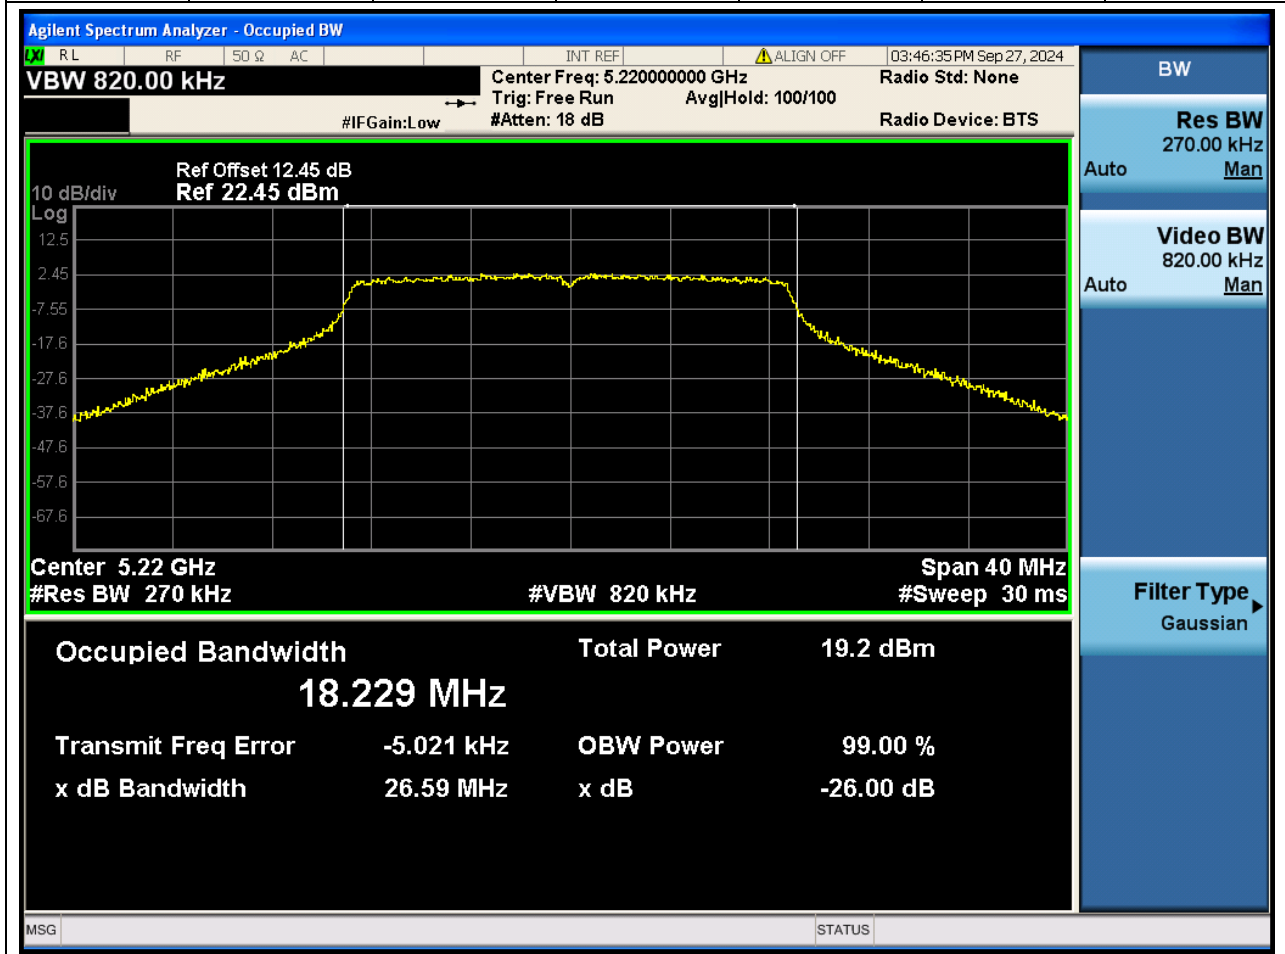

5. 802.11n_20M_U-NII-1_M

5.1. A.2-26dB Bandwidth(NTNV)

Center Frequency (MHz)	XdB Down	RBW (MHz)	Detector	Limit (MHz)	XdB BandWidth (MHz)	Verdict
5220	26	0.2	Peak	0	26.594323	N/A