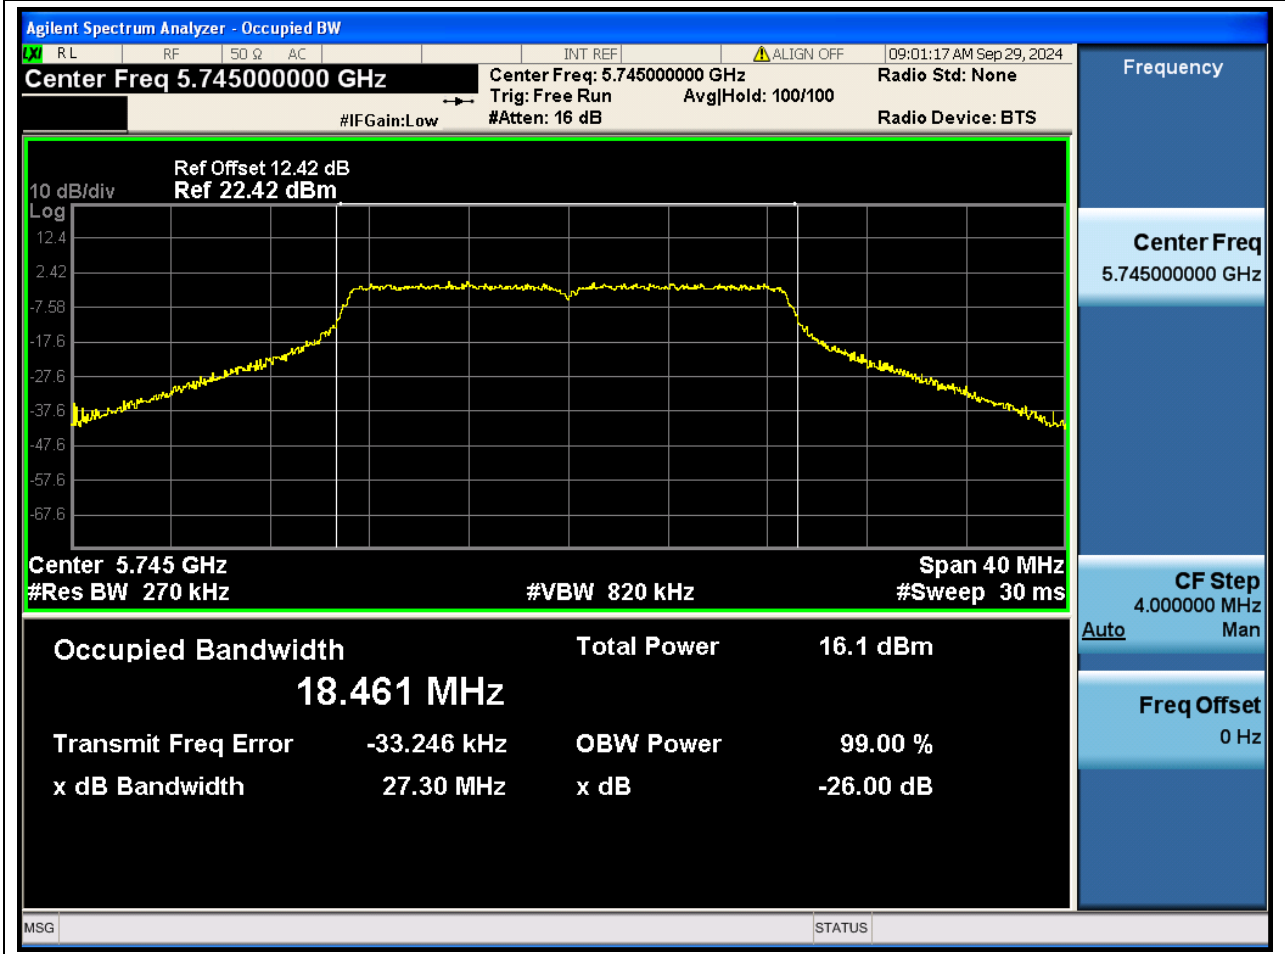

49. 802.11ac_20M_U-NII-3_L

49.1. A.2-26dB Bandwidth(NTNV)

Center Frequency (MHz)	XdB Down	RBW (MHz)	Detector	Limit (MHz)	XdB BandWidth (MHz)	Verdict
5745	26	0.2	Peak	0	27.297046	N/A