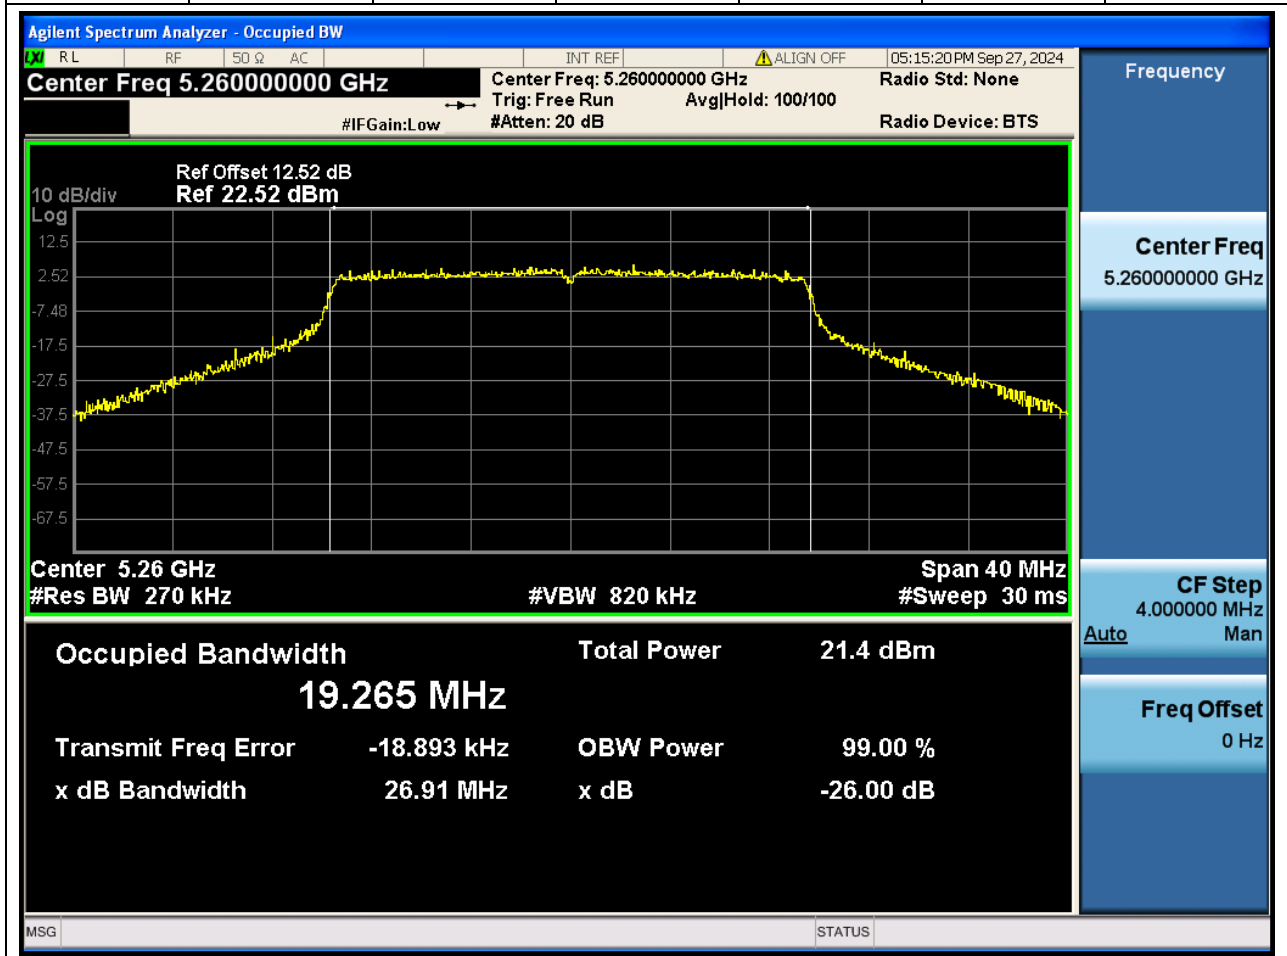

35. 802.11ax_20M_U-NII-2A_L

35.1. A.2-26dB Bandwidth(NTNV)

Center Frequency (MHz)	XdB Down	RBW (MHz)	Detector	Limit (MHz)	XdB BandWidth (MHz)	Verdict
5260	26	0.2	Peak	0	26.912091	N/A