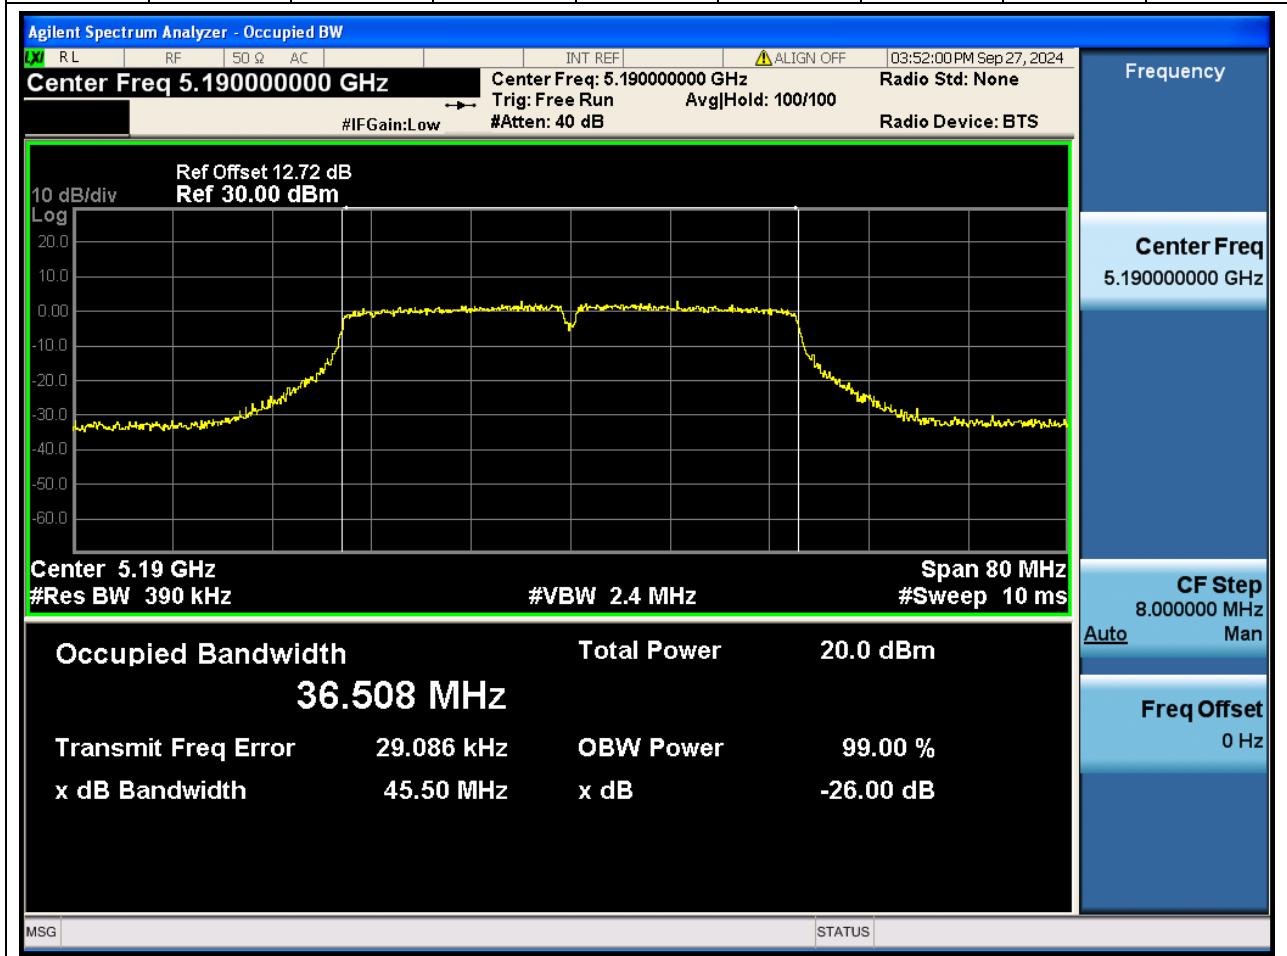

7. 802.11n_40M_U-NII-1_L

7.1. A.2.2-99% Bandwidth(NTNV)

Center Frequency (MHz)	OBW Power (%)		RBW (MHz)	Detector	Limit (MHz)	OBW (MHz)		Verdict
5190	99		0.39	Peak	0	36.507954		N/A