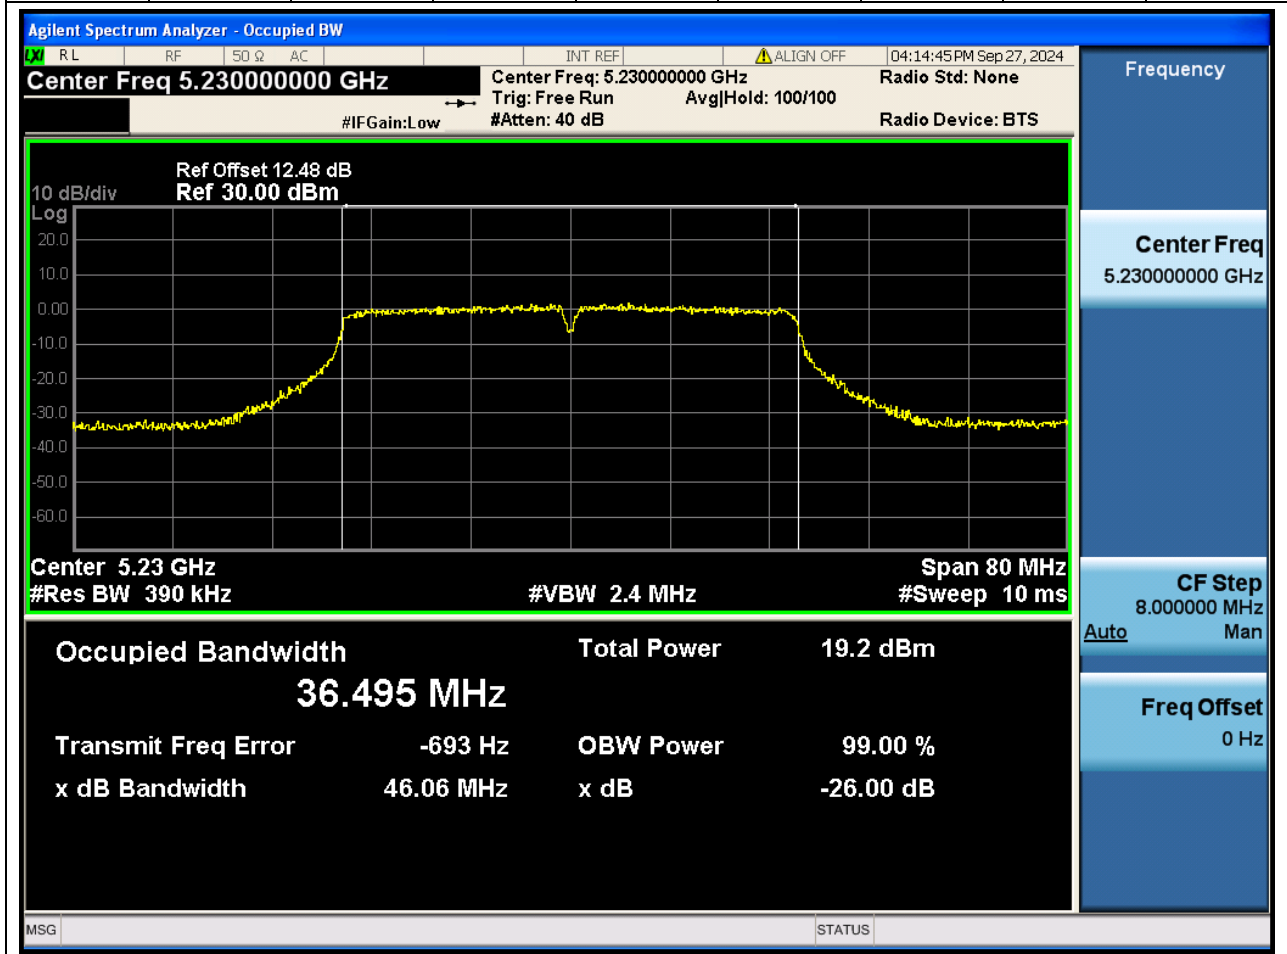

13. 802.11ac_40M_U-NII-1_H

13.1. A.2.2-99% Bandwidth(NTNV)

Center Frequency (MHz)	OBW Power (%)		RBW (MHz)	Detector	Limit (MHz)	OBW (MHz)		Verdict
5230	99		0.39	Peak	0	36.49461		N/A