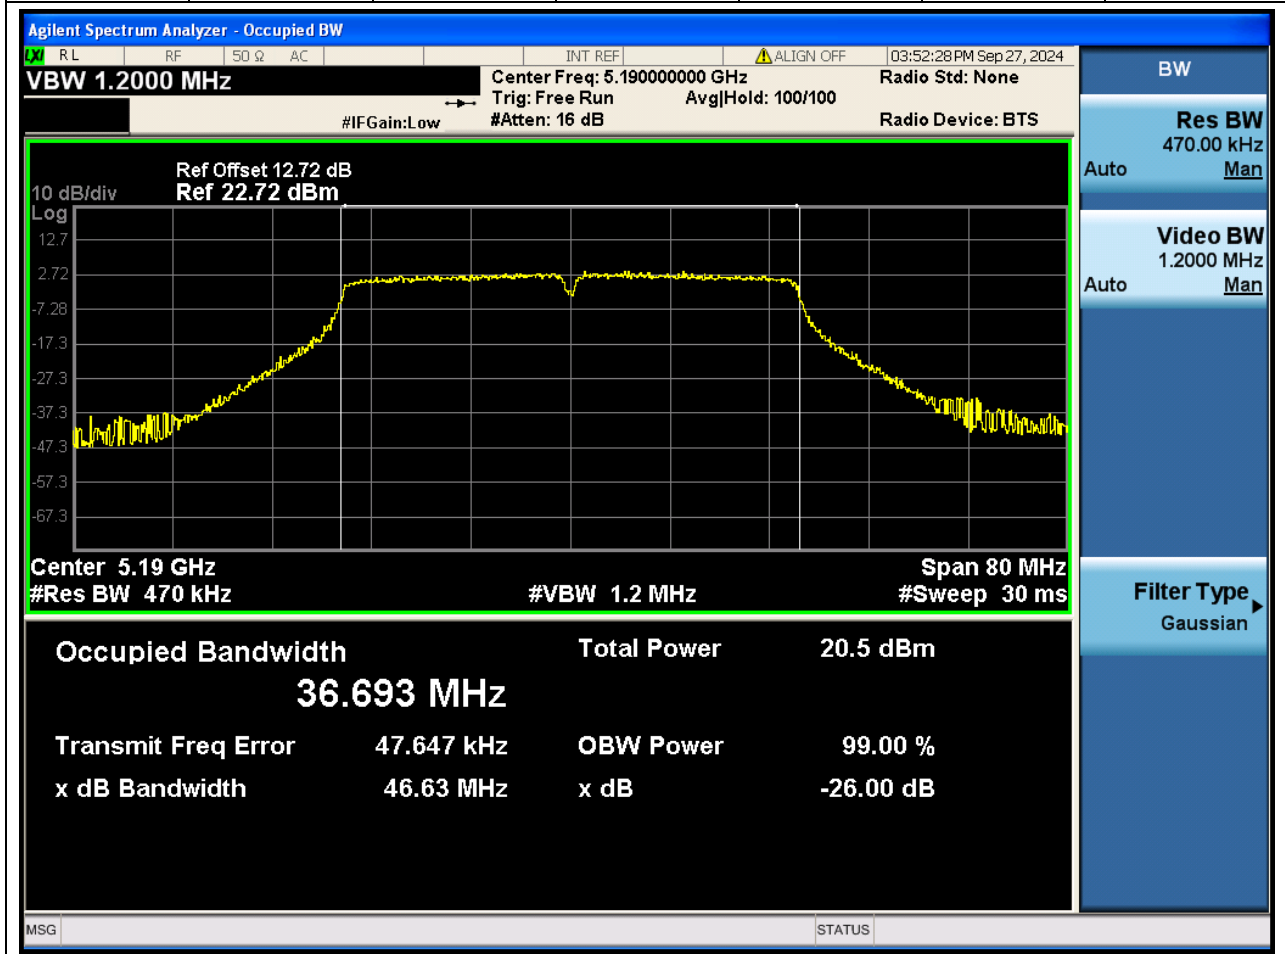

7. 802.11n_40M_U-NII-1_L

7.1. A.2-26dB Bandwidth(NTNV)

Center Frequency (MHz)	XdB Down	RBW (MHz)	Detector	Limit (MHz)	XdB BandWidth (MHz)	Verdict
5190	26	0.39	Peak	0	46.630059	N/A