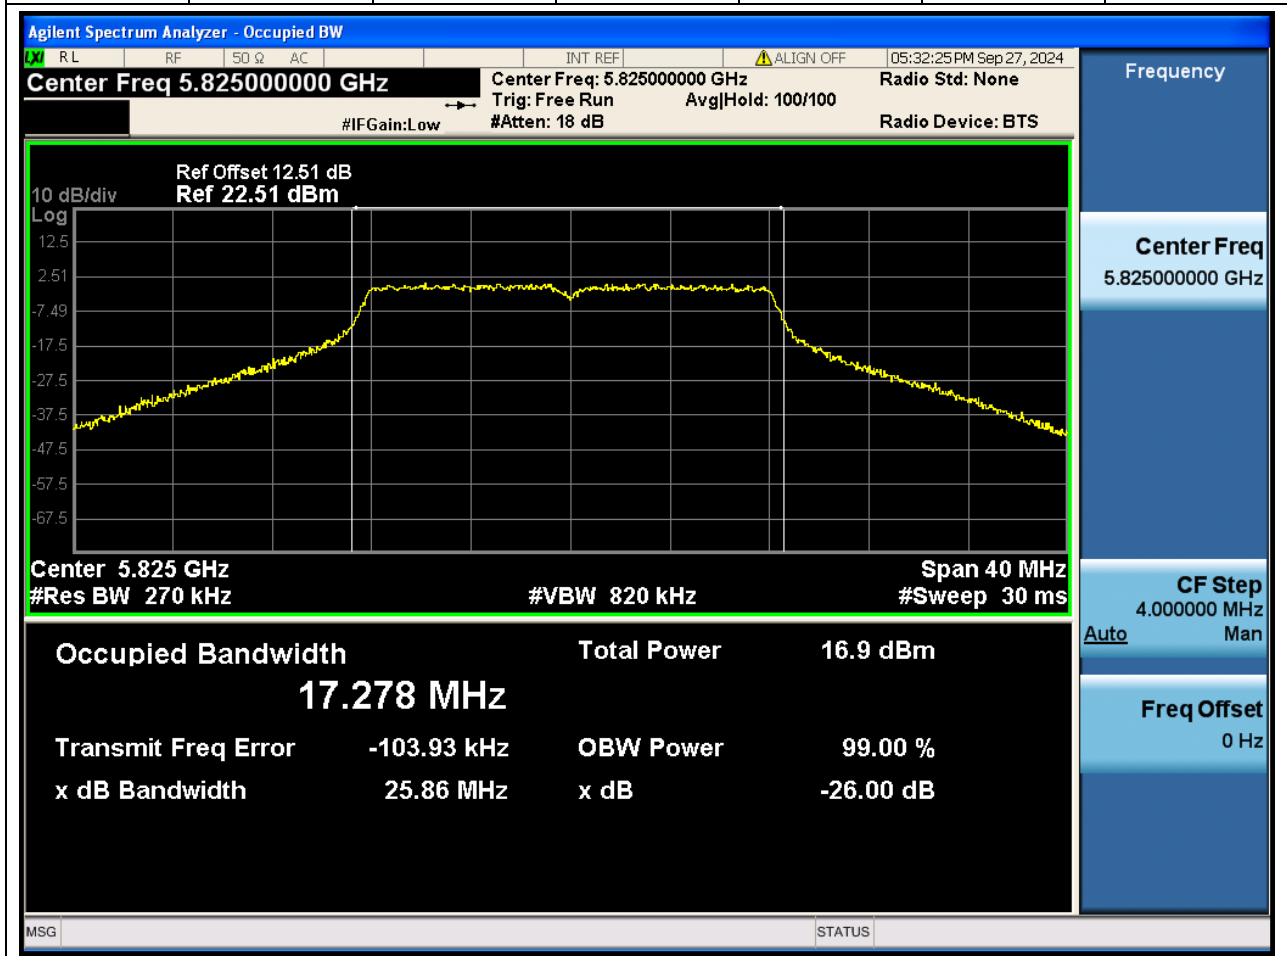

43. 802.11a_20M_U-NII-3_H

43.1. A.2-26dB Bandwidth(NTNV)

Center Frequency (MHz)	XdB Down	RBW (MHz)	Detector	Limit (MHz)	XdB BandWidth (MHz)	Verdict
5825	26	0.2	Peak	0	25.85801	N/A