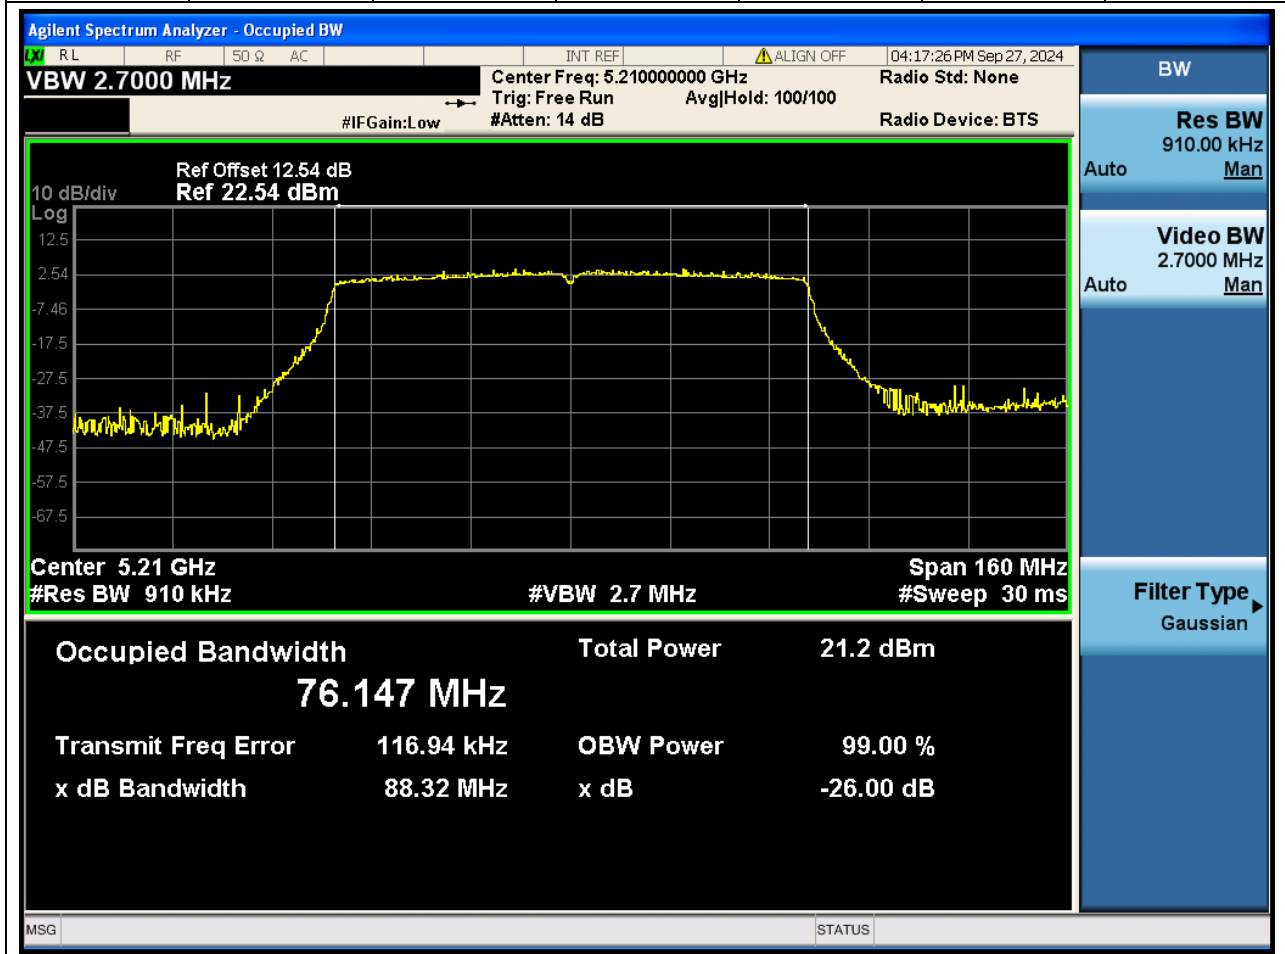

14. 802.11ac_80M_U-NII-1_M

14.1. A.2-26dB Bandwidth(NTNV)

Center Frequency (MHz)	XdB Down	RBW (MHz)	Detector	Limit (MHz)	XdB BandWidth (MHz)	Verdict
5210	26	0.82	Peak	0	88.319862	N/A