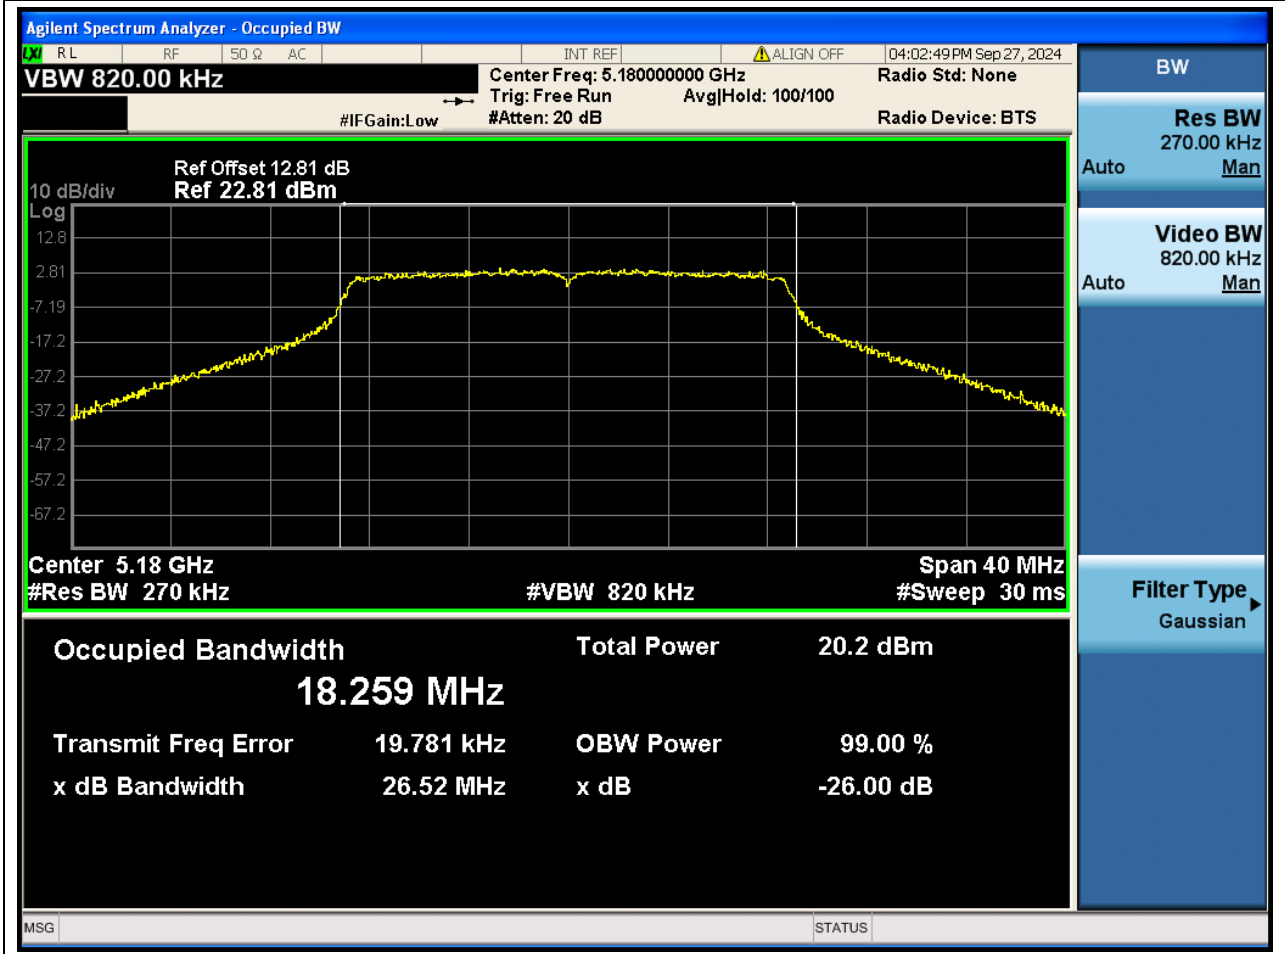

9. 802.11ac_20M_U-NII-1_L

9.1. A.2-26dB Bandwidth(NTNV)

Center Frequency (MHz)	XdB Down	RBW (MHz)	Detector	Limit (MHz)	XdB BandWidth (MHz)	Verdict
5180	26	0.2	Peak	0	26.519765	N/A