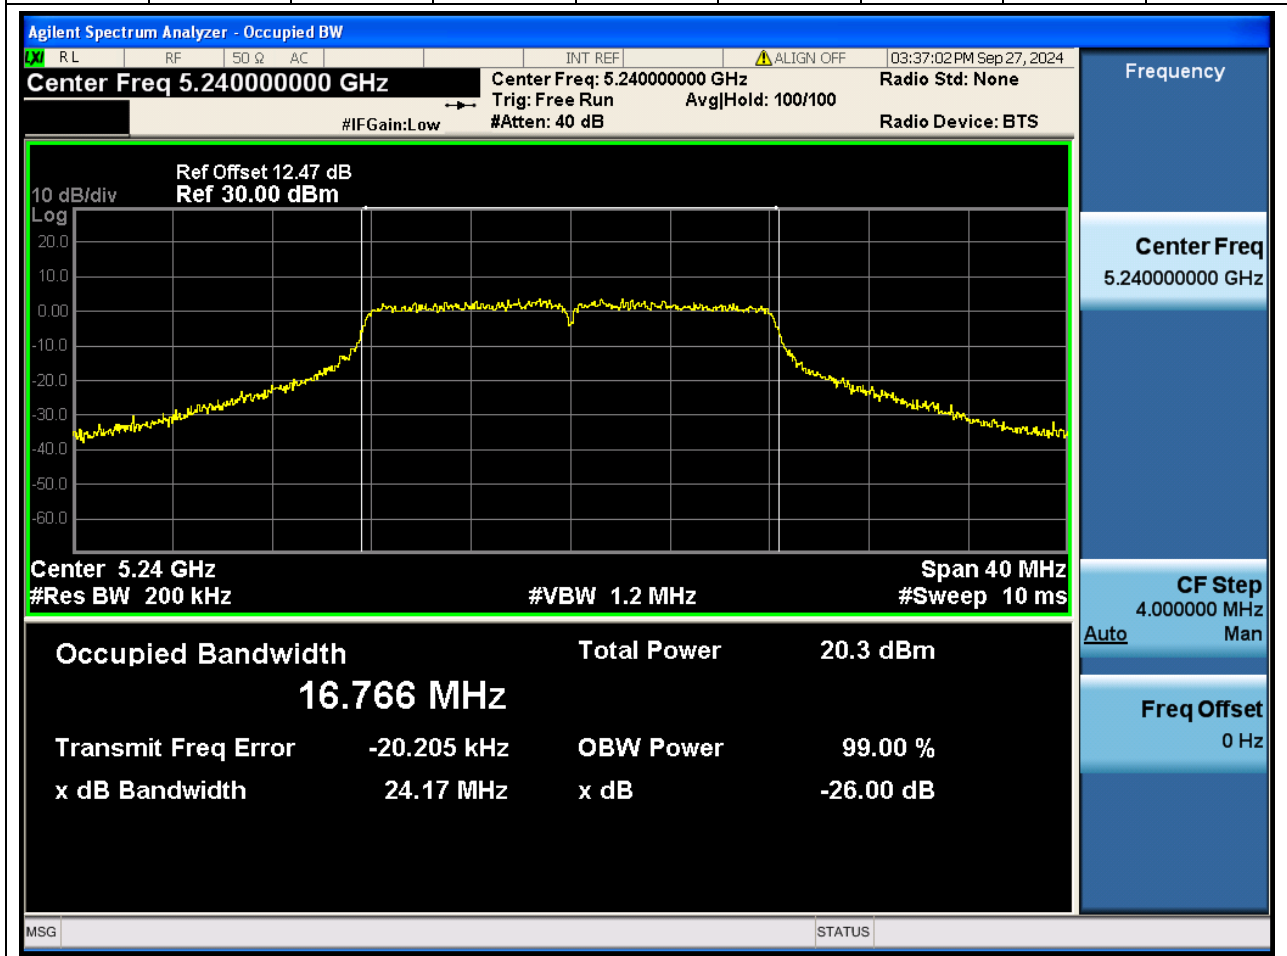

3. 802.11a_20M_U-NII-1_H

3.1. A.2.2-99% Bandwidth(NTNV)

Center Frequency (MHz)	OBW Power (%)		RBW (MHz)	Detector	Limit (MHz)	OBW (MHz)		Verdict
5240	99		0.2	Peak	0	16.76626		N/A