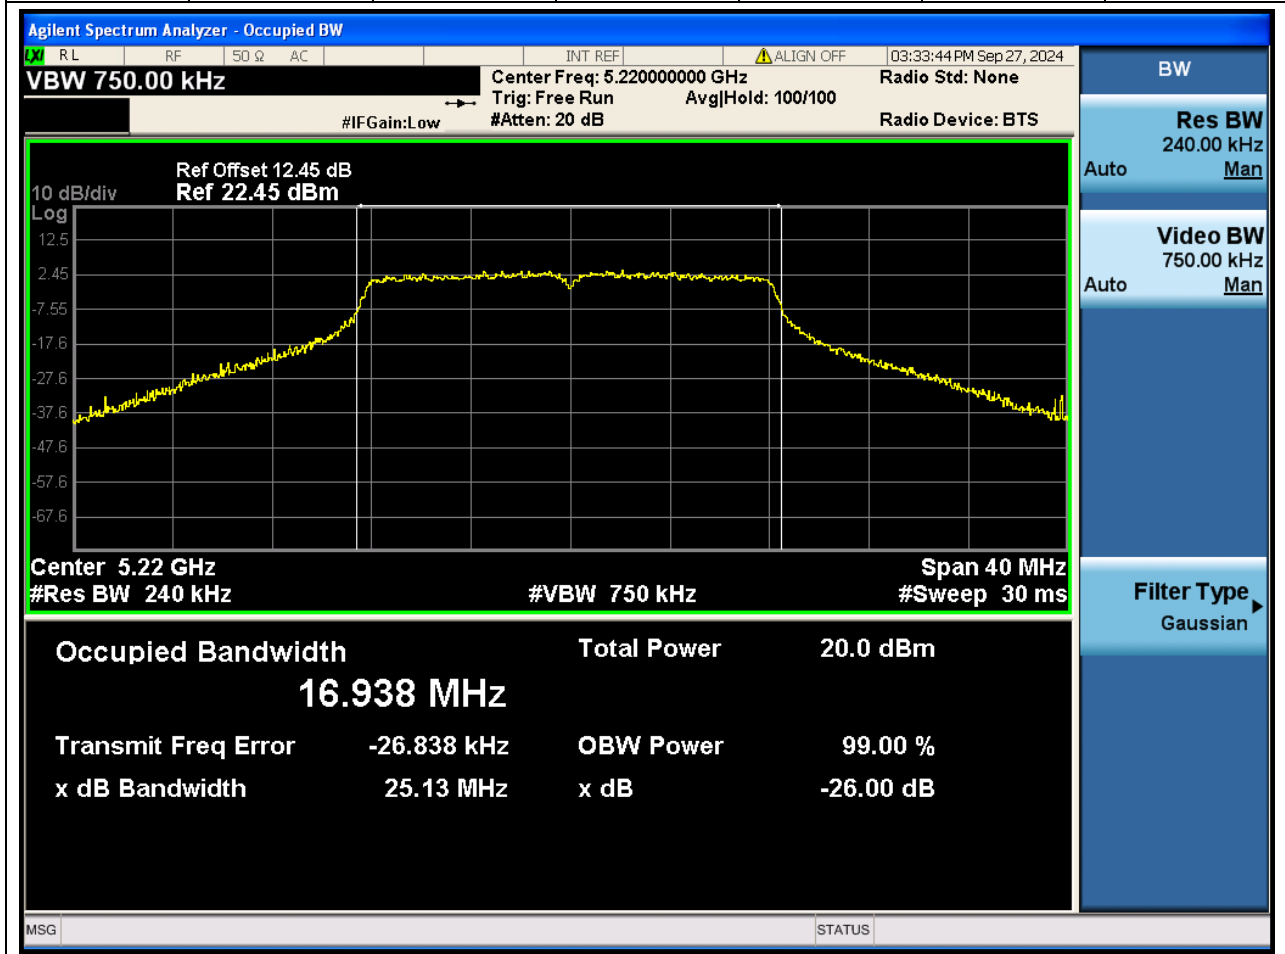

2. 802.11a_20M_U-NII-1_M

2.1. A.2-26dB Bandwidth(NTNV)

Center Frequency (MHz)	XdB Down	RBW (MHz)	Detector	Limit (MHz)	XdB BandWidth (MHz)	Verdict
5220	26	0.2	Peak	0	25.127642	N/A