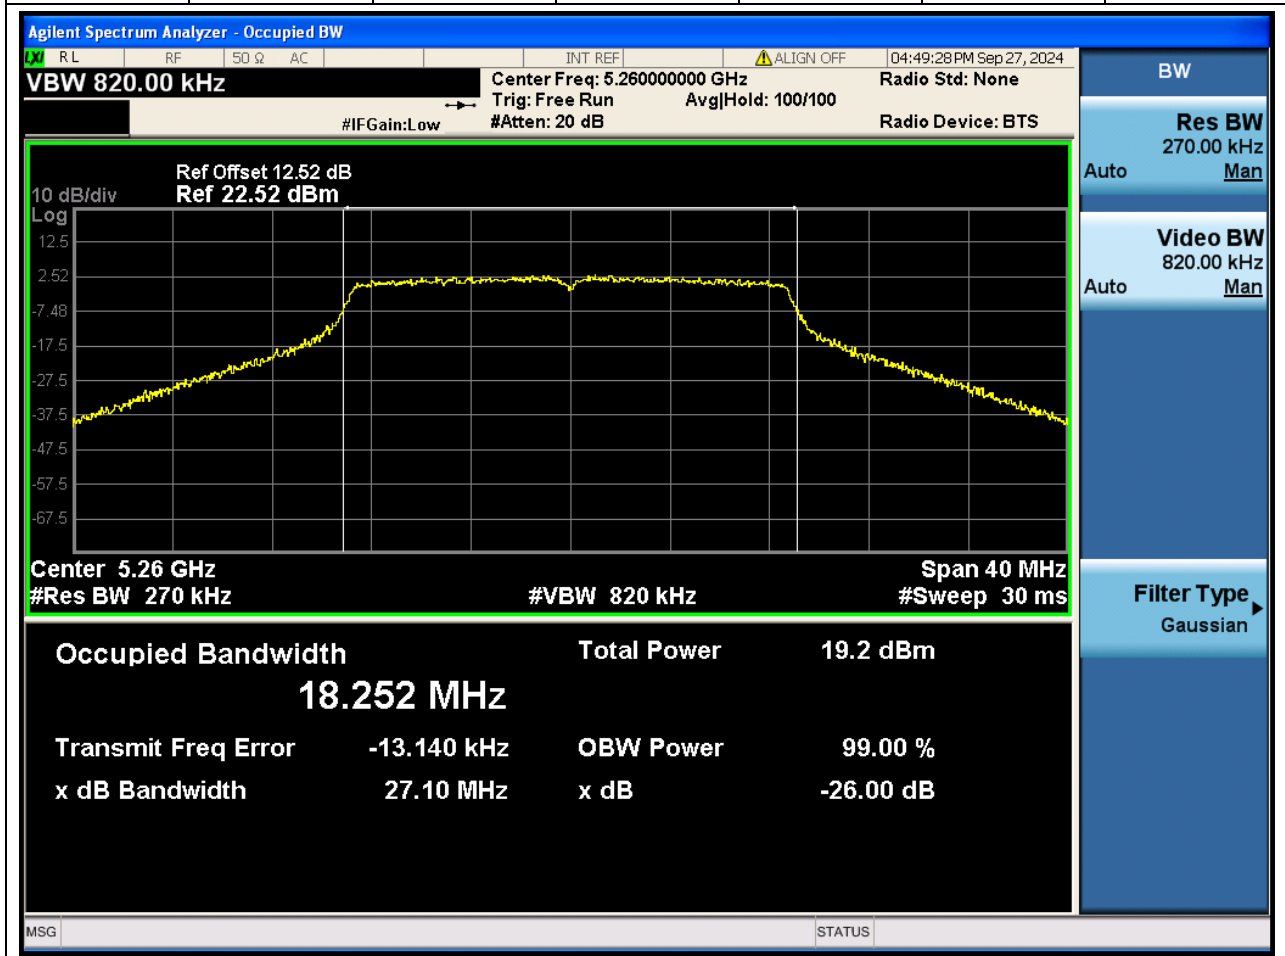

24. 802.11n_20M_U-NII-2A_L

24.1. A.2-26dB Bandwidth(NTNV)

Center Frequency (MHz)	XdB Down	RBW (MHz)	Detector	Limit (MHz)	XdB BandWidth (MHz)	Verdict
5260	26	0.2	Peak	0	27.102248	N/A