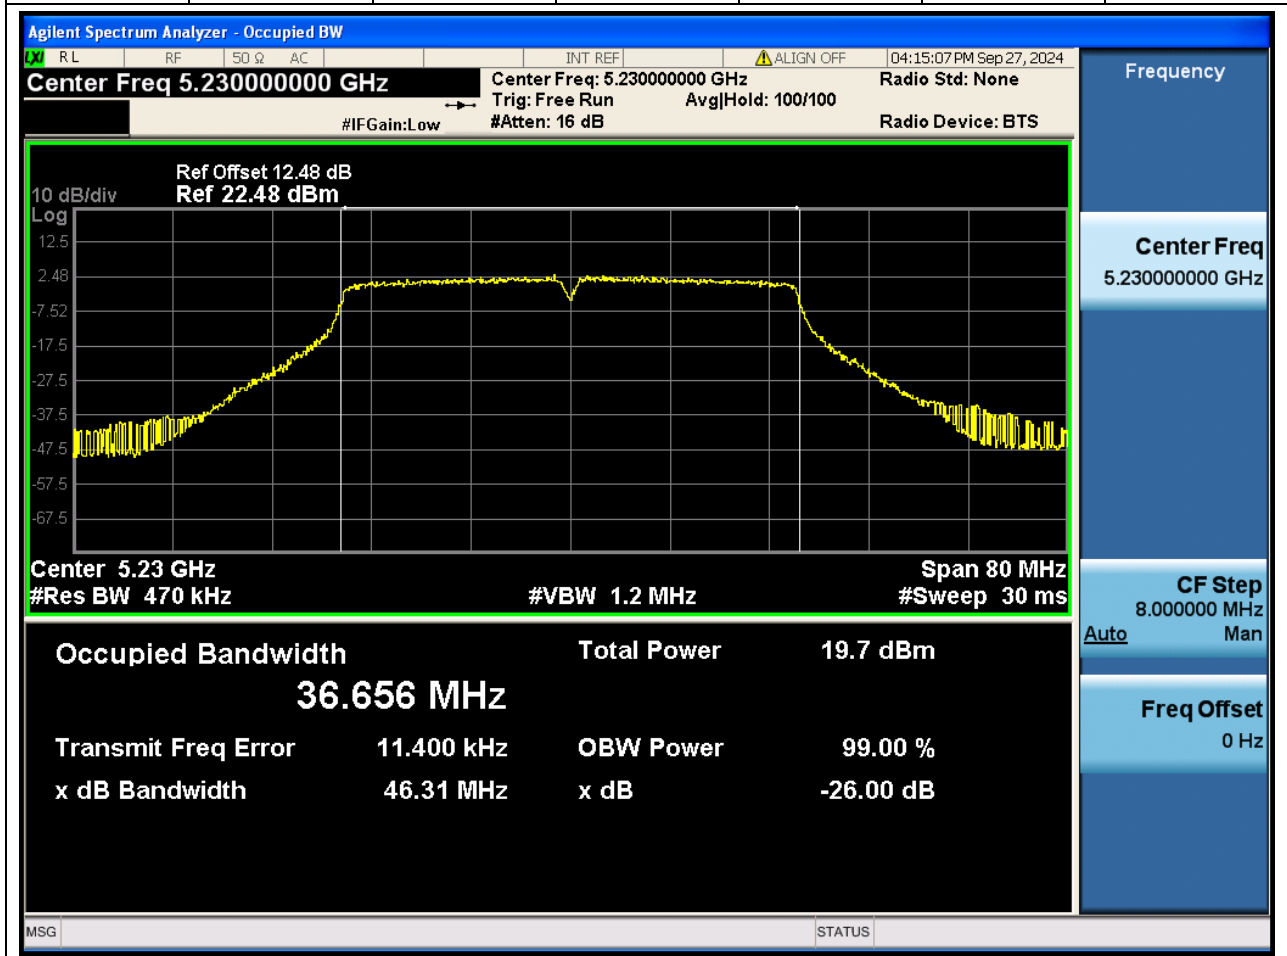

13. 802.11ac_40M_U-NII-1_H

13.1. A.2-26dB Bandwidth(NTNV)

Center Frequency (MHz)	XdB Down	RBW (MHz)	Detector	Limit (MHz)	XdB BandWidth (MHz)	Verdict
5230	26	0.39	Peak	0	46.310196	N/A