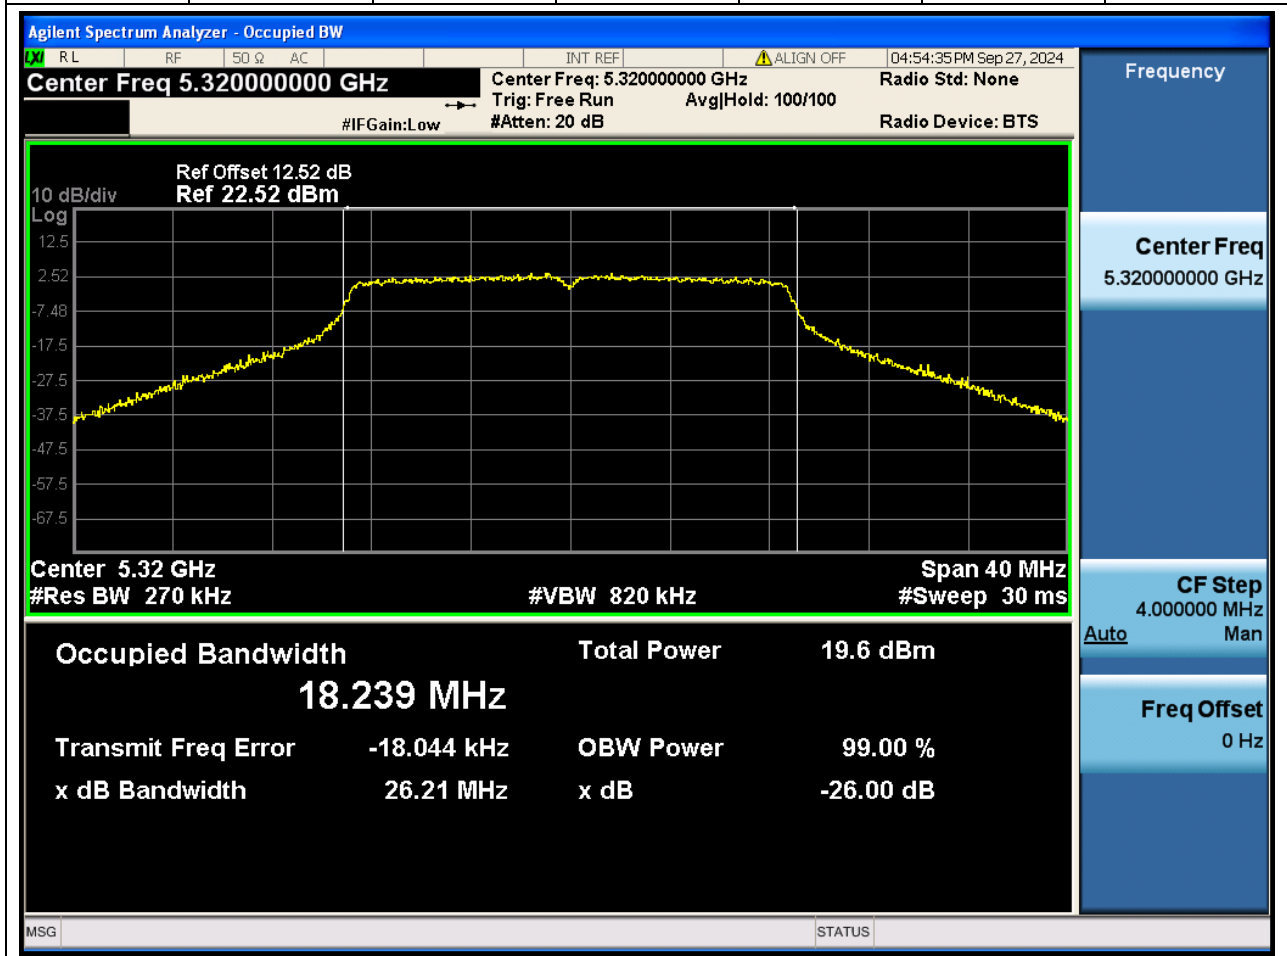

26. 802.11n_20M_U-NII-2A_H

26.1. A.2-26dB Bandwidth(NTNV)

Center Frequency (MHz)	XdB Down	RBW (MHz)	Detector	Limit (MHz)	XdB BandWidth (MHz)	Verdict
5320	26	0.2	Peak	0	26.214104	N/A