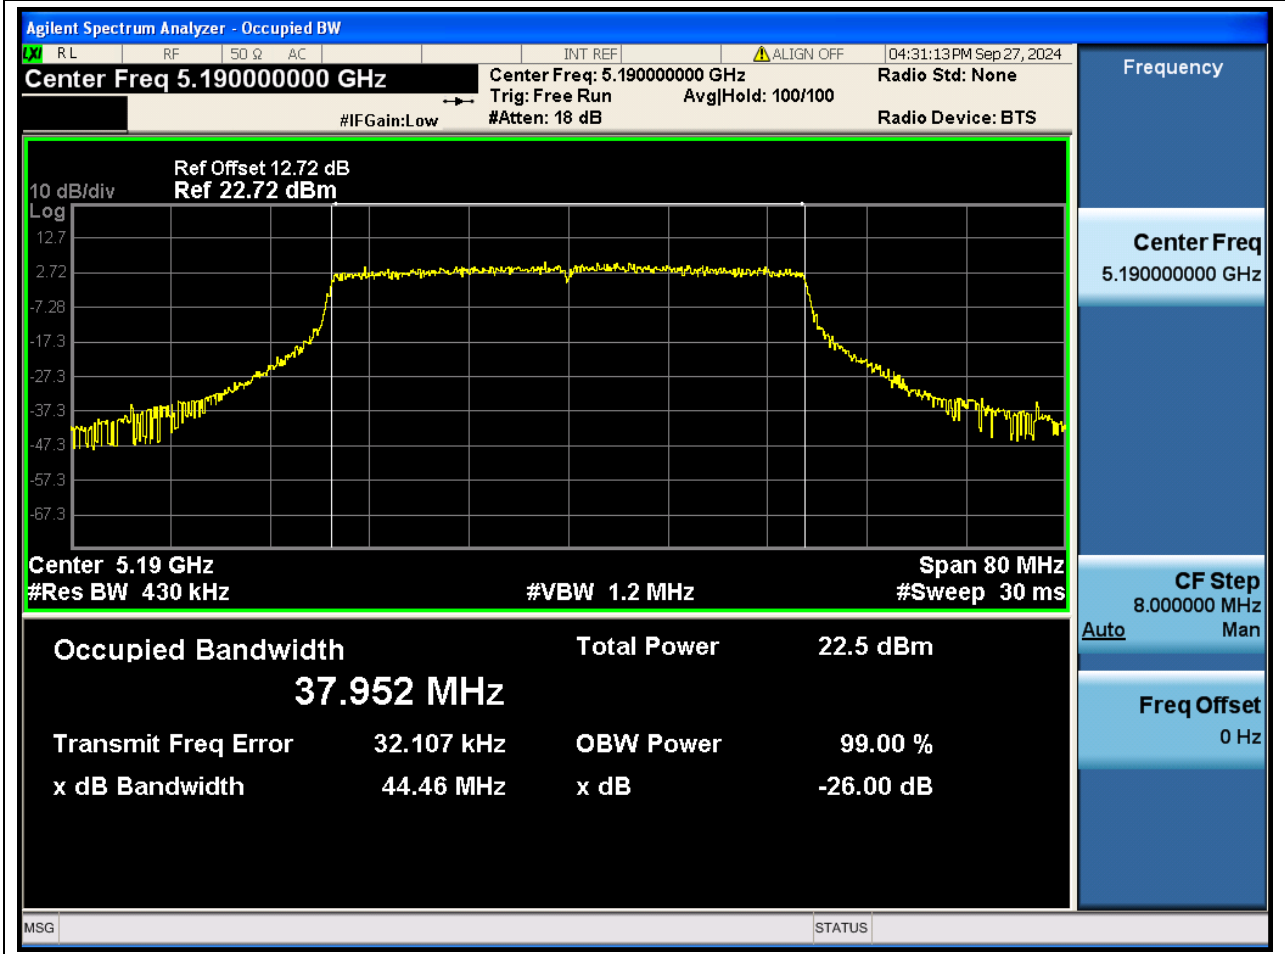

18. 802.11ax_40M_U-NII-1_L

18.1. A.2-26dB Bandwidth(NTNV)

Center Frequency (MHz)	XdB Down	RBW (MHz)	Detector	Limit (MHz)	XdB BandWidth (MHz)	Verdict
5190	26	0.39	Peak	0	44.461298	N/A