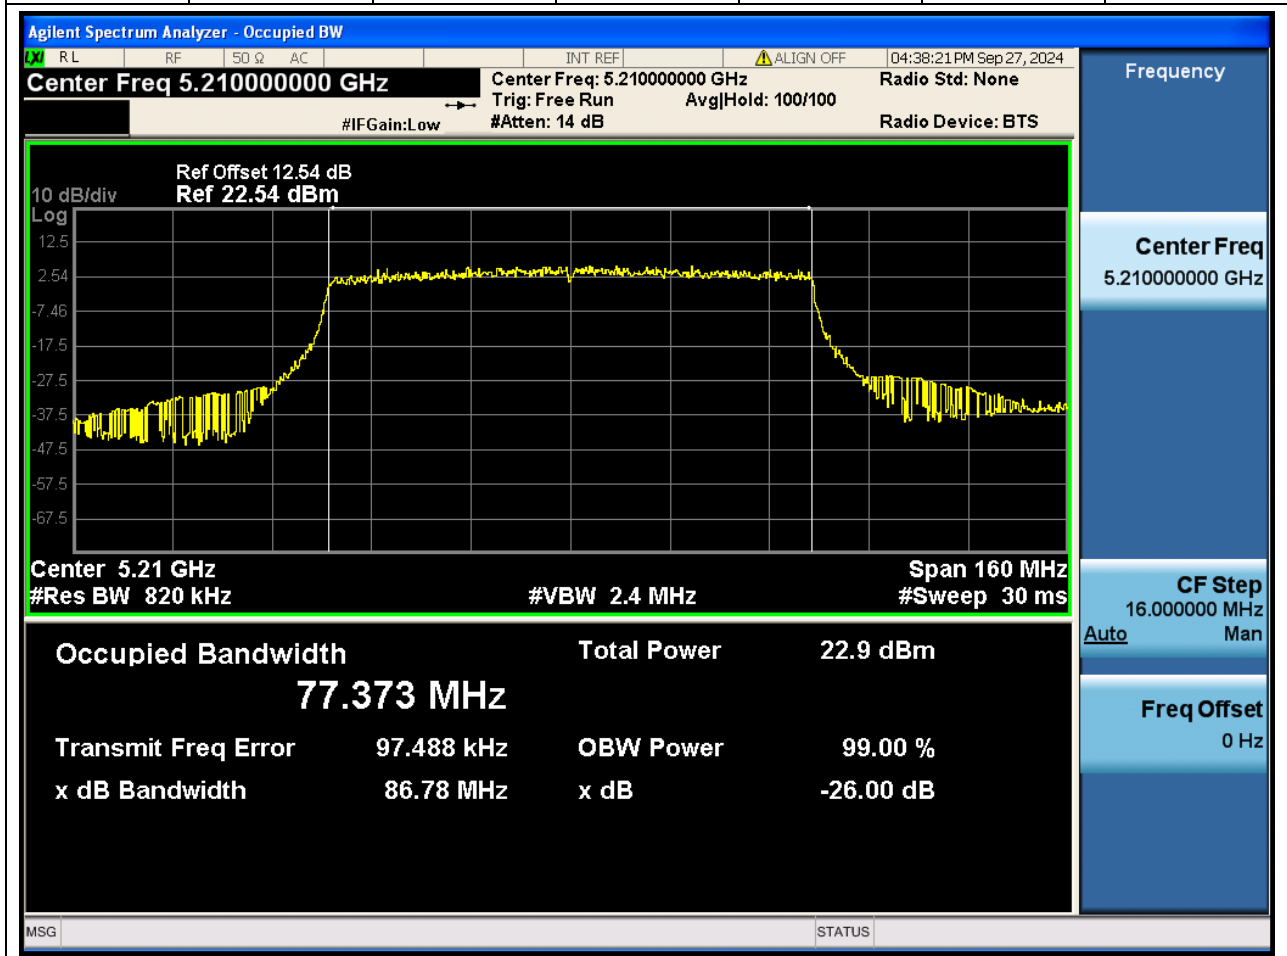

20. 802.11ax_80M_U-NII-1_M

20.1. A.2-26dB Bandwidth(NTNV)

Center Frequency (MHz)	XdB Down	RBW (MHz)	Detector	Limit (MHz)	XdB BandWidth (MHz)	Verdict
5210	26	0.82	Peak	0	86.783331	N/A