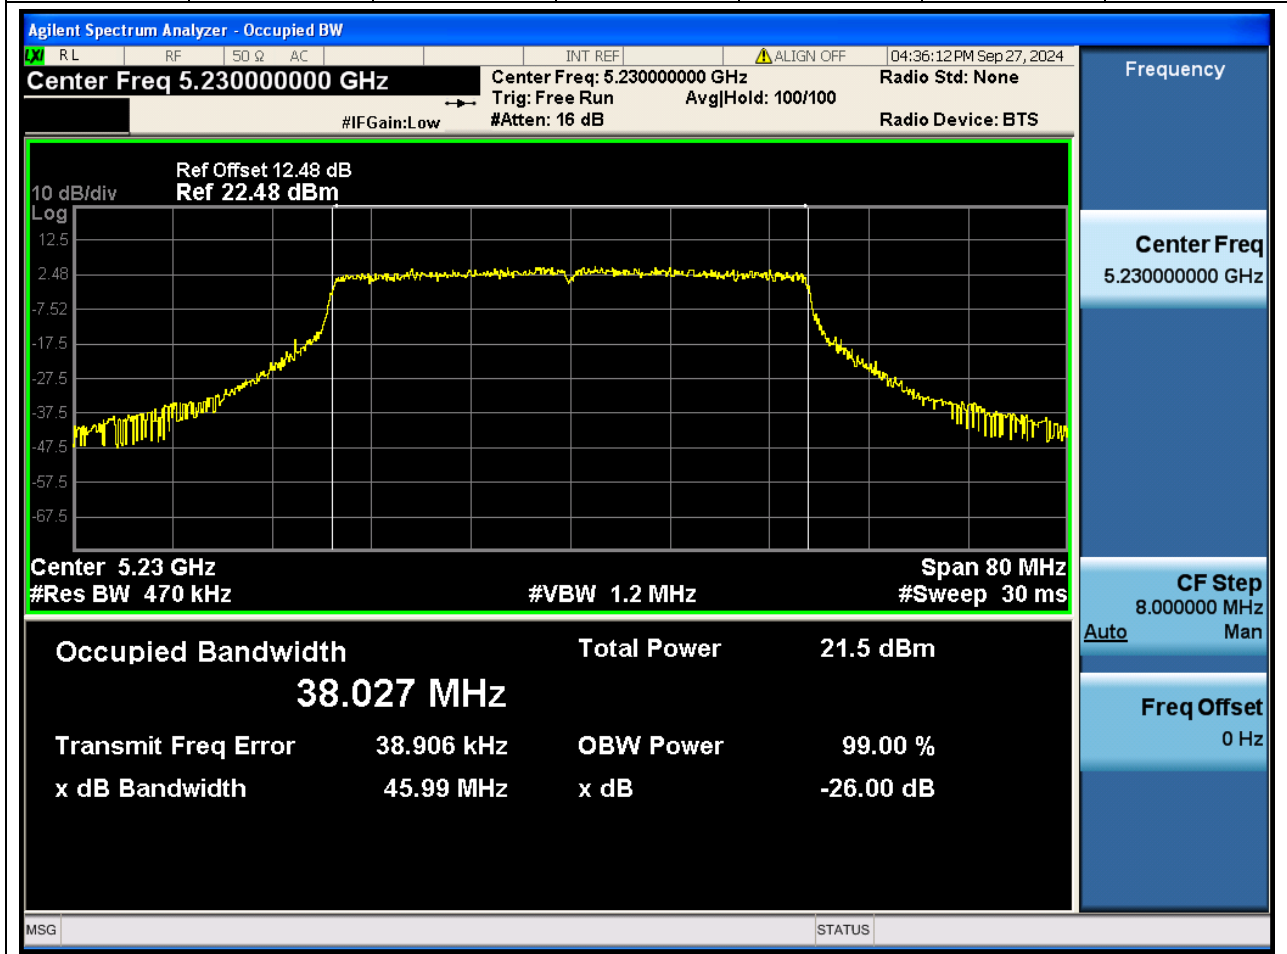

19. 802.11ax_40M_U-NII-1_H

19.1. A.2-26dB Bandwidth(NTNV)

Center Frequency (MHz)	XdB Down	RBW (MHz)	Detector	Limit (MHz)	XdB BandWidth (MHz)	Verdict
5230	26	0.39	Peak	0	45.990836	N/A