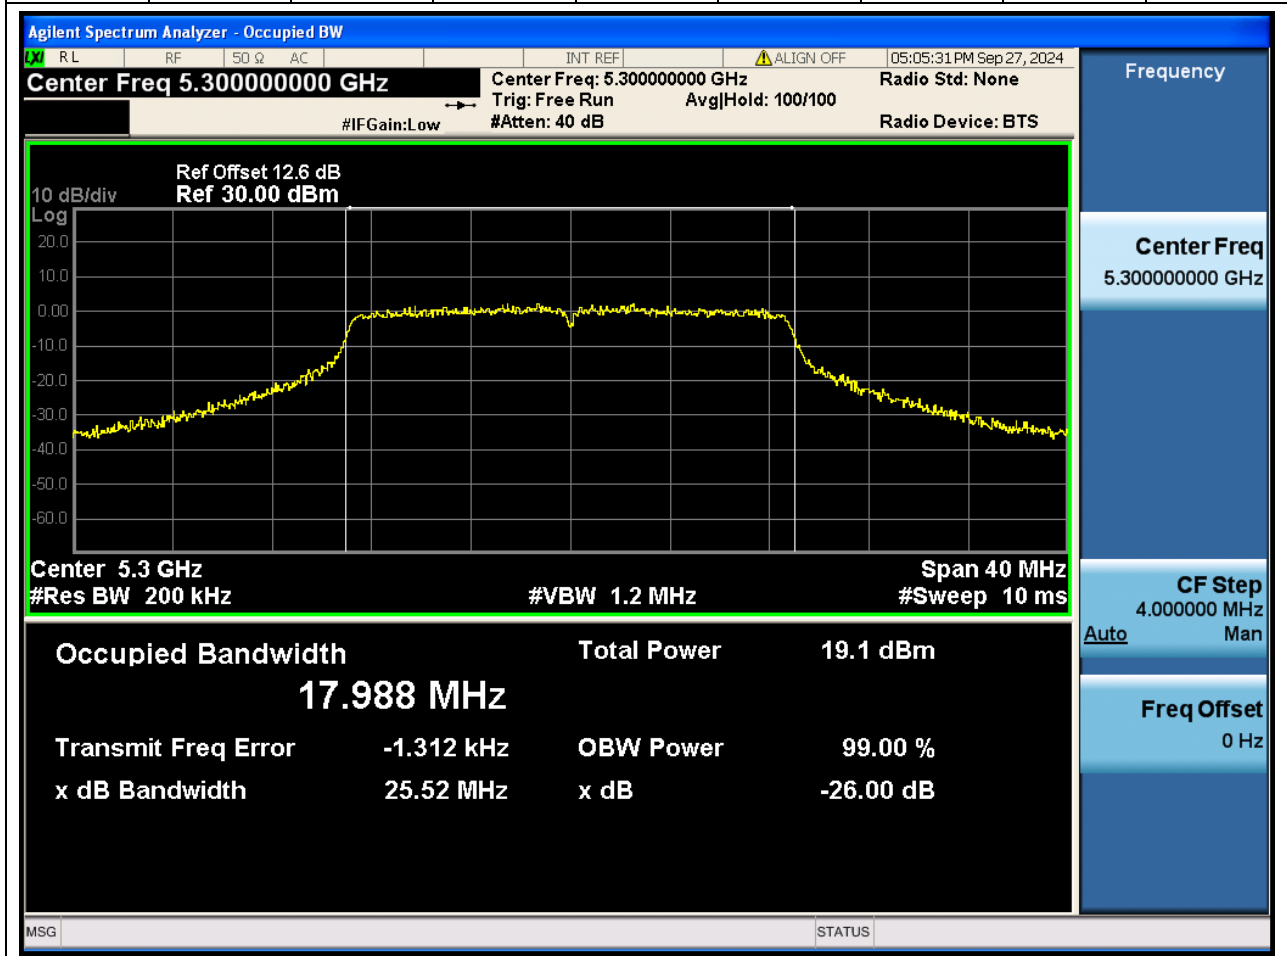

30. 802.11ac_20M_U-NII-2A_M

30.1. A.2.2-99% Bandwidth(NTNV)

Center Frequency (MHz)	OBW Power (%)		RBW (MHz)	Detector	Limit (MHz)	OBW (MHz)		Verdict
5300	99		0.2	Peak	0	17.988278		N/A