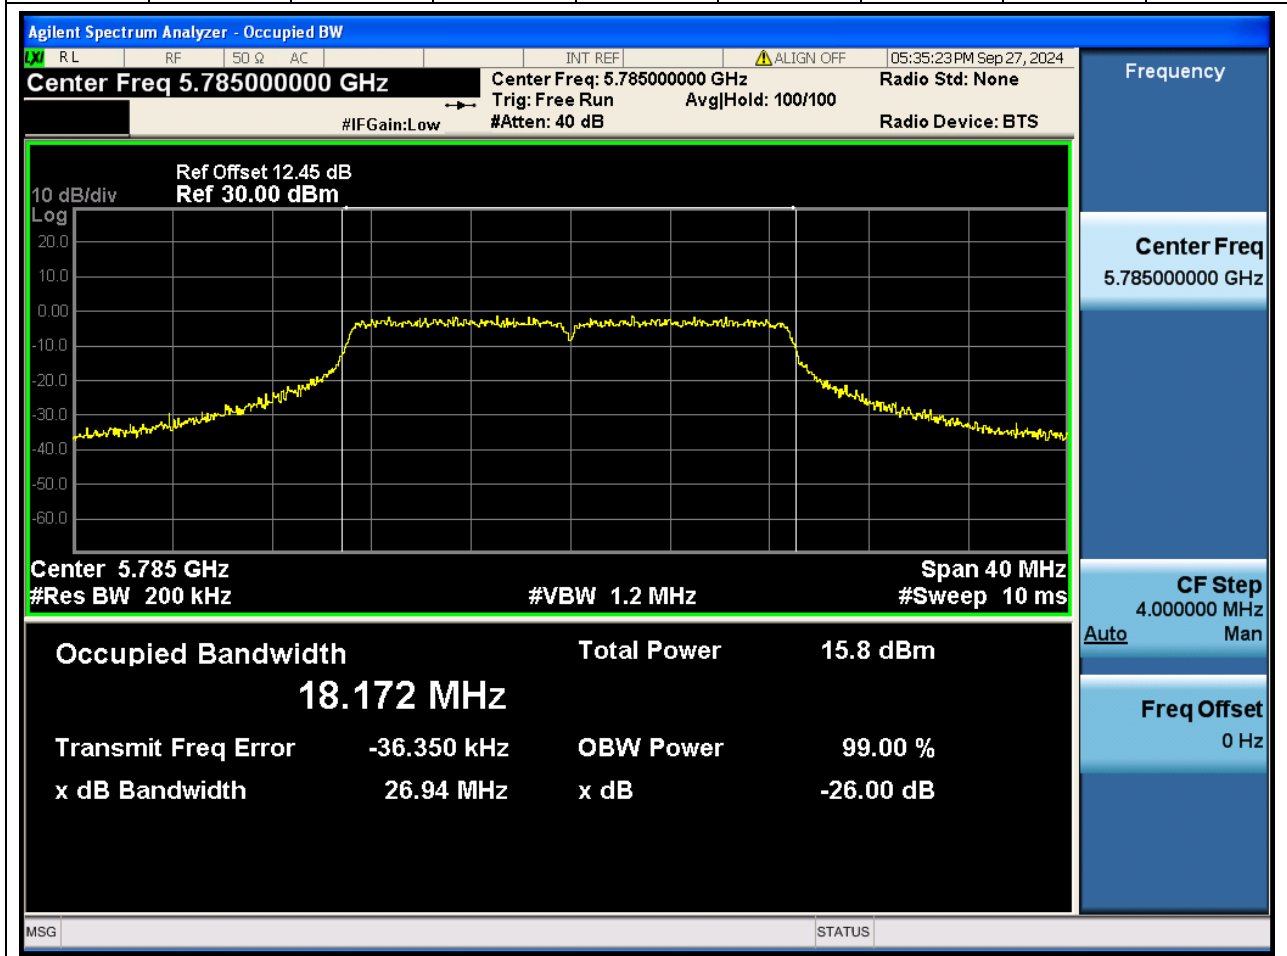

45. 802.11n_20M_U-NII-3_M

45.1. A.2.2-99% Bandwidth(NTNV)

Center Frequency (MHz)	OBW Power (%)		RBW (MHz)	Detector	Limit (MHz)	OBW (MHz)		Verdict
5785	99		0.2	Peak	0	18.172088		N/A