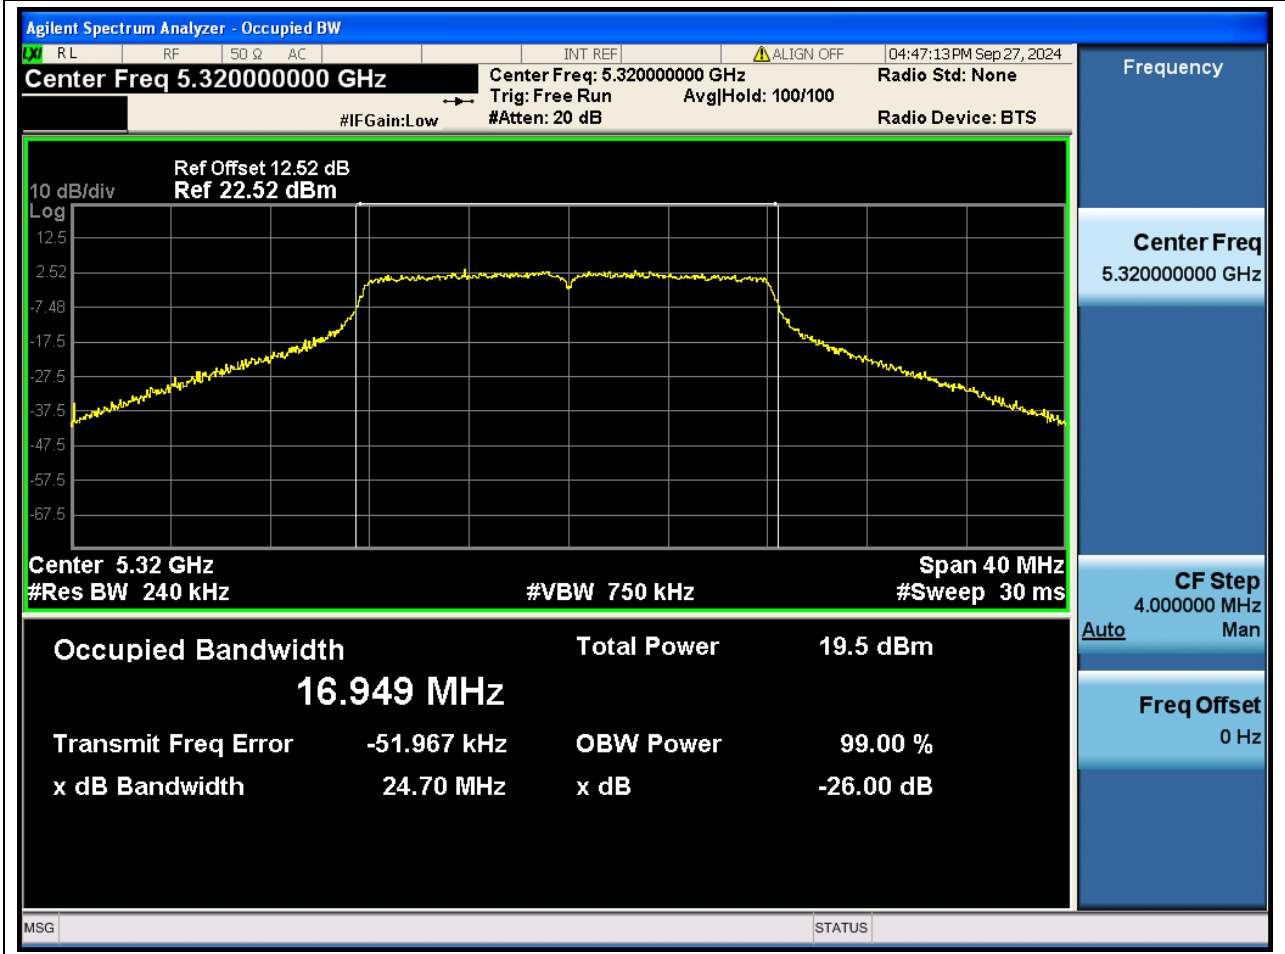

23. 802.11a_20M_U-NII-2A_H

23.1. A.2-26dB Bandwidth(NTNV)

Center Frequency (MHz)	XdB Down	RBW (MHz)	Detector	Limit (MHz)	XdB BandWidth (MHz)	Verdict
5320	26	0.2	Peak	0	24.701802	N/A