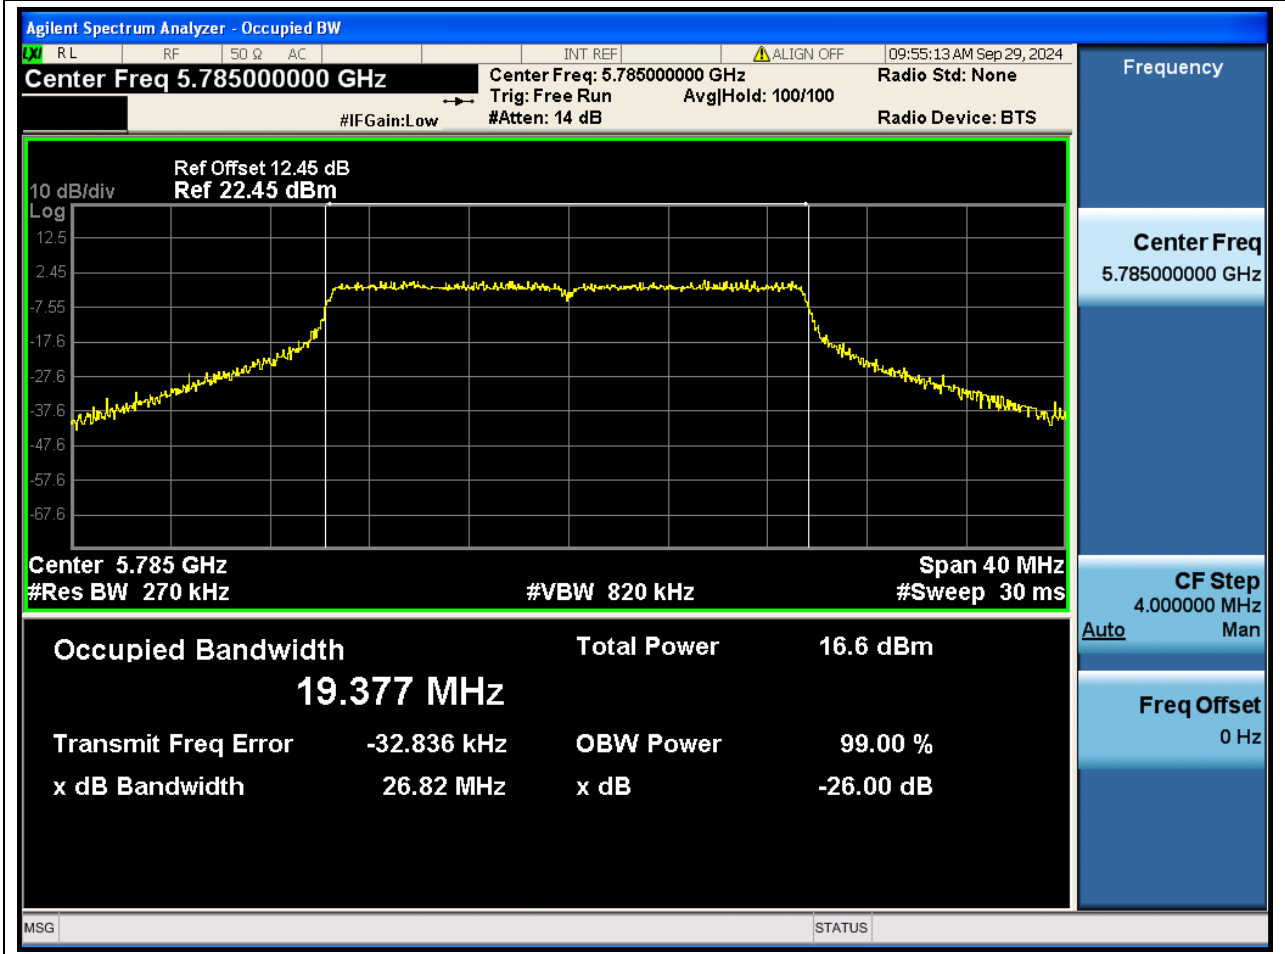

56. 802.11ax_20M_U-NII-3_M

56.1. A.2-26dB Bandwidth(NTNV)

Center Frequency (MHz)	XdB Down	RBW (MHz)	Detector	Limit (MHz)	XdB BandWidth (MHz)	Verdict
5785	26	0.2	Peak	0	26.820026	N/A