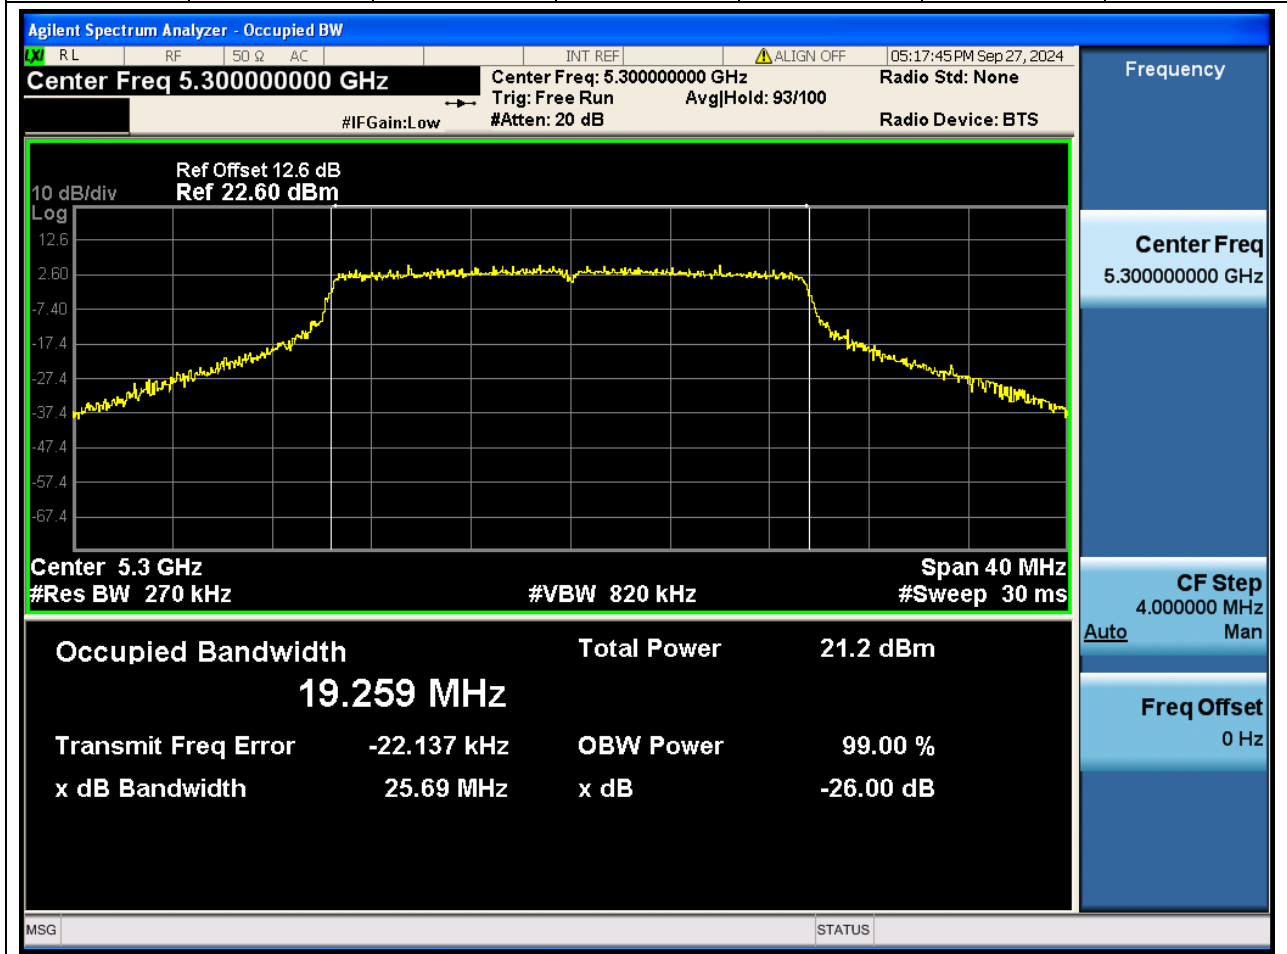

36. 802.11ax_20M_U-NII-2A_M

36.1. A.2-26dB Bandwidth(NTNV)

Center Frequency (MHz)	XdB Down	RBW (MHz)	Detector	Limit (MHz)	XdB BandWidth (MHz)	Verdict
5300	26	0.2	Peak	0	25.691232	N/A