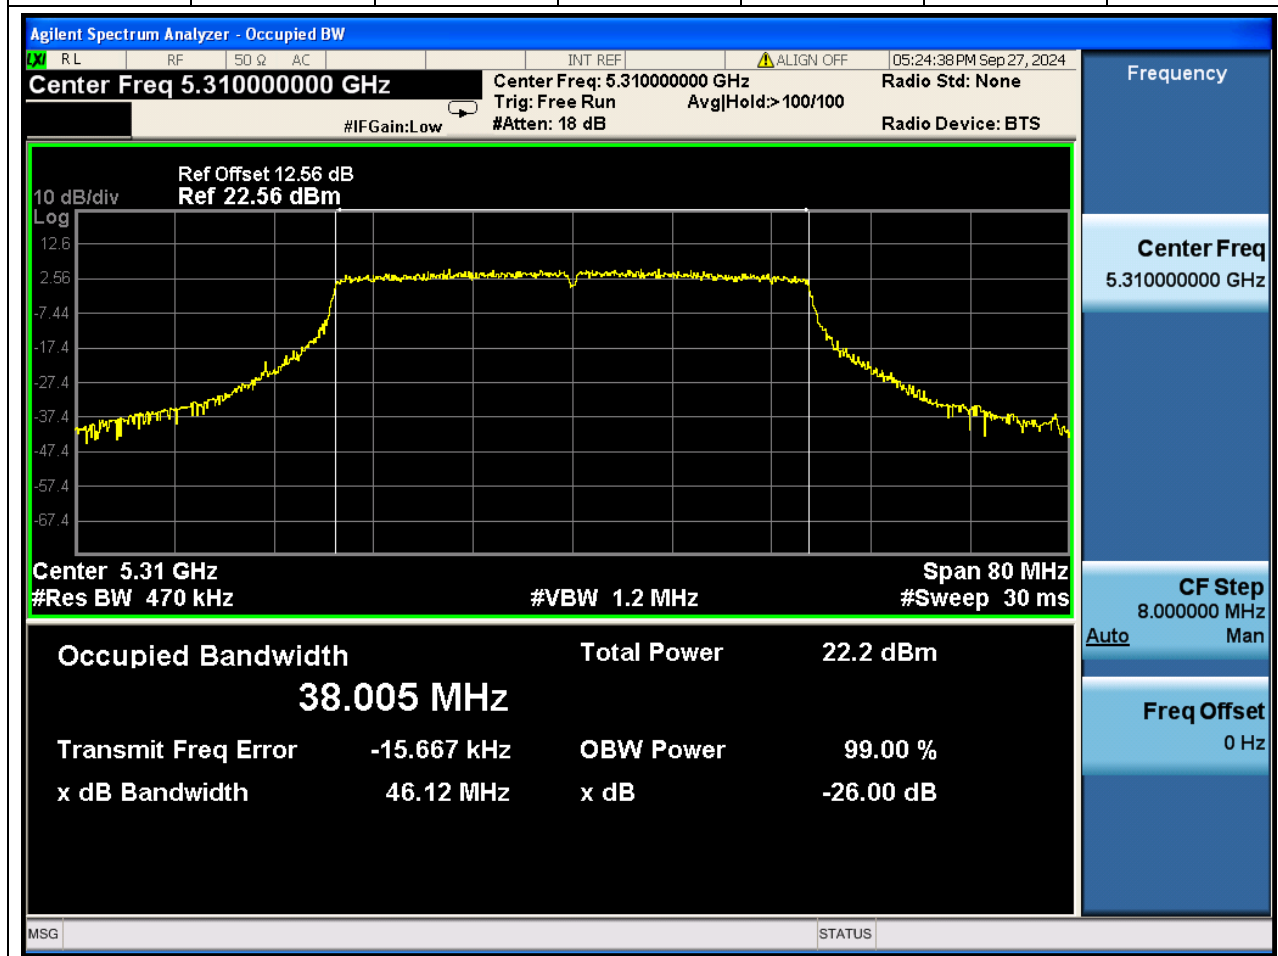

39. 802.11ax_40M_U-NII-2A_H

39.1. A.2-26dB Bandwidth(NTNV)

Center Frequency (MHz)	XdB Down	RBW (MHz)	Detector	Limit (MHz)	XdB BandWidth (MHz)	Verdict
5310	26	0.39	Peak	0	46.118219	N/A