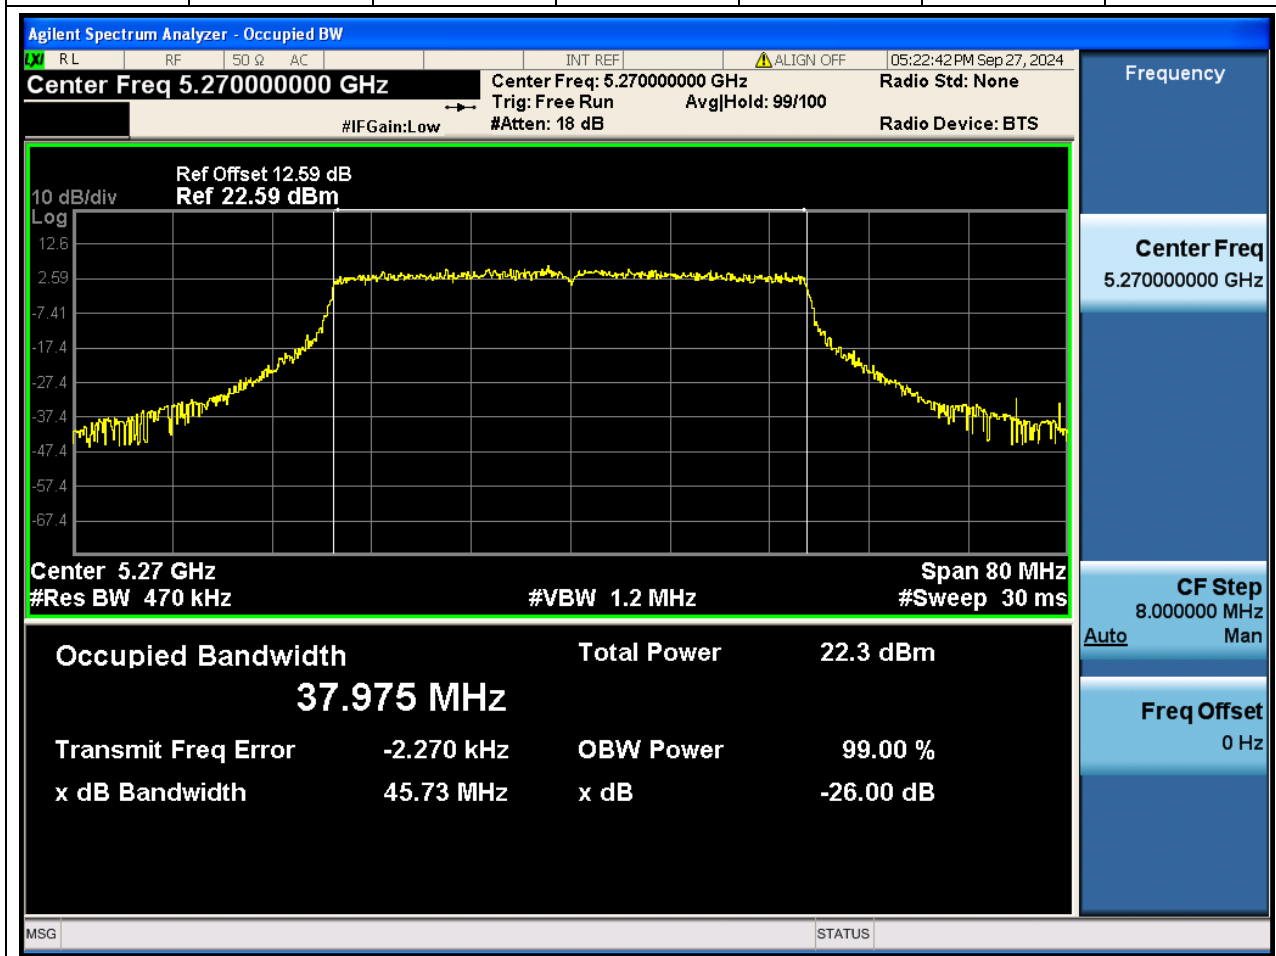

38. 802.11ax_40M_U-NII-2A_L

38.1. A.2-26dB Bandwidth(NTNV)

Center Frequency (MHz)	XdB Down	RBW (MHz)	Detector	Limit (MHz)	XdB BandWidth (MHz)	Verdict
5270	26	0.39	Peak	0	45.73063	N/A