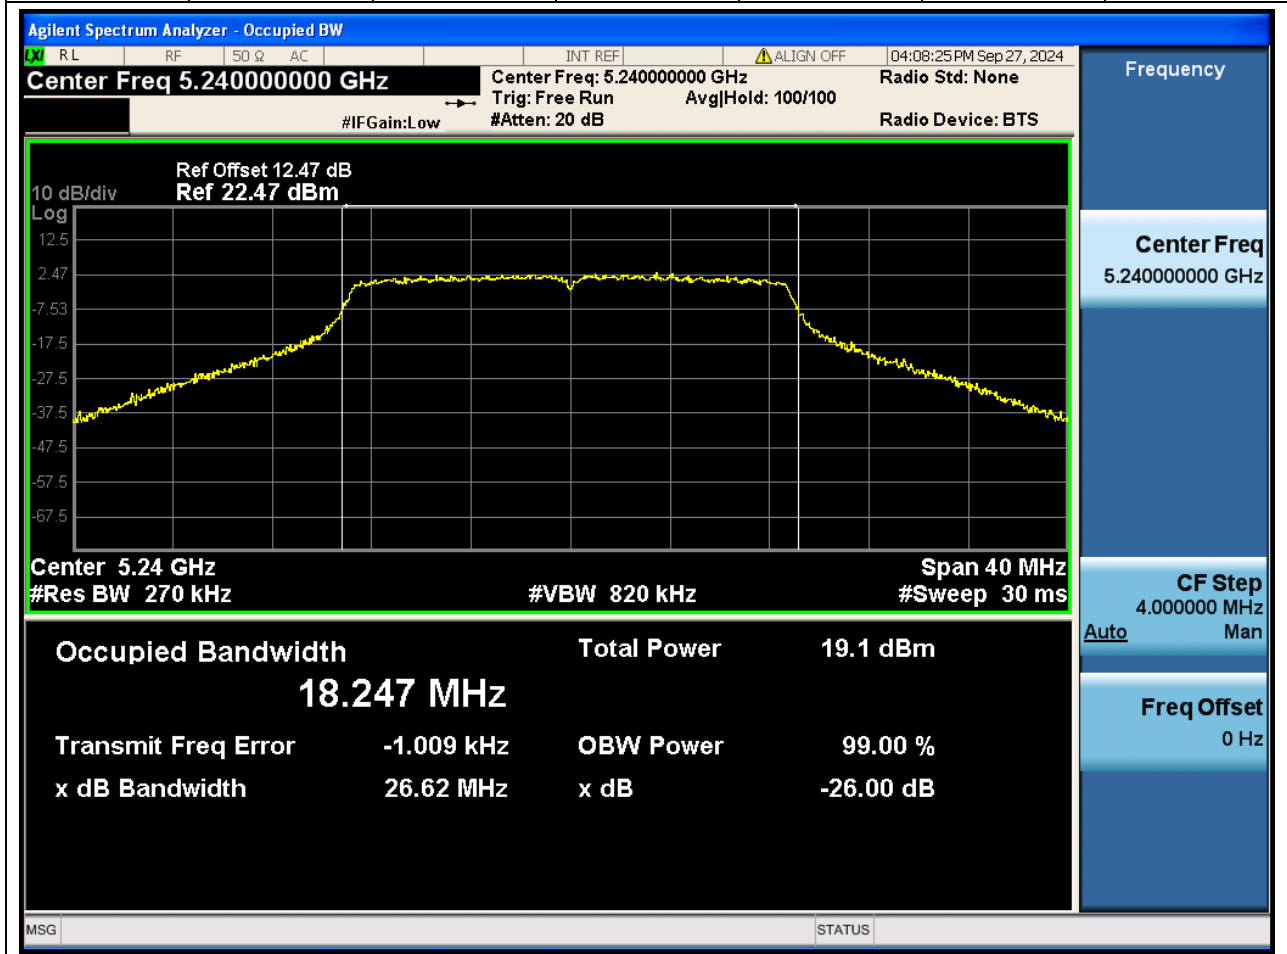

11. 802.11ac_20M_U-NII-1_H

11.1. A.2-26dB Bandwidth(NTNV)

Center Frequency (MHz)	XdB Down	RBW (MHz)	Detector	Limit (MHz)	XdB BandWidth (MHz)	Verdict
5240	26	0.2	Peak	0	26.622318	N/A