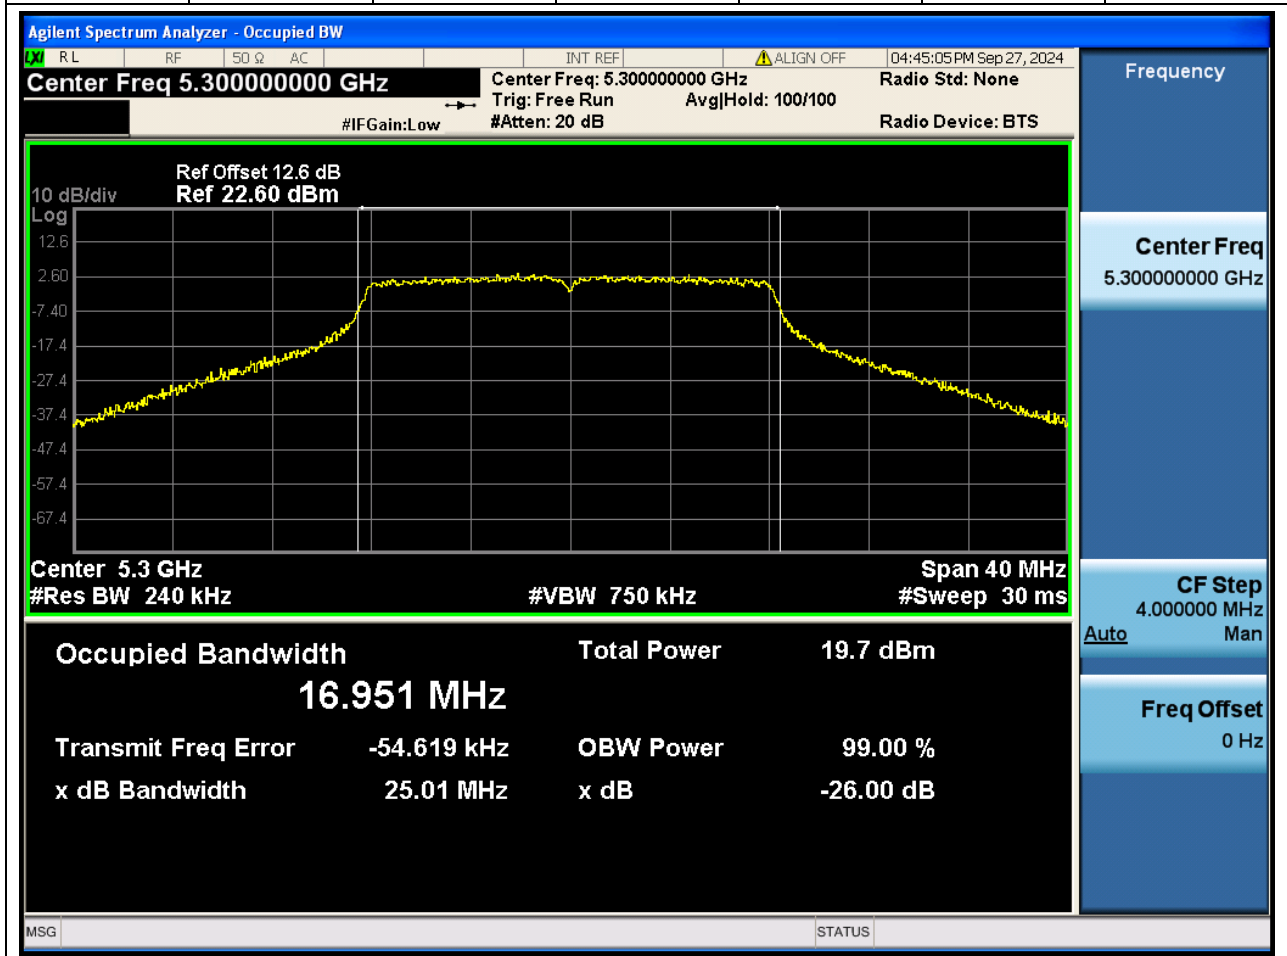

22. 802.11a_20M_U-NII-2A_M

22.1. A.2-26dB Bandwidth(NTNV)

Center Frequency (MHz)	XdB Down	RBW (MHz)	Detector	Limit (MHz)	XdB BandWidth (MHz)	Verdict
5300	26	0.2	Peak	0	25.012087	N/A