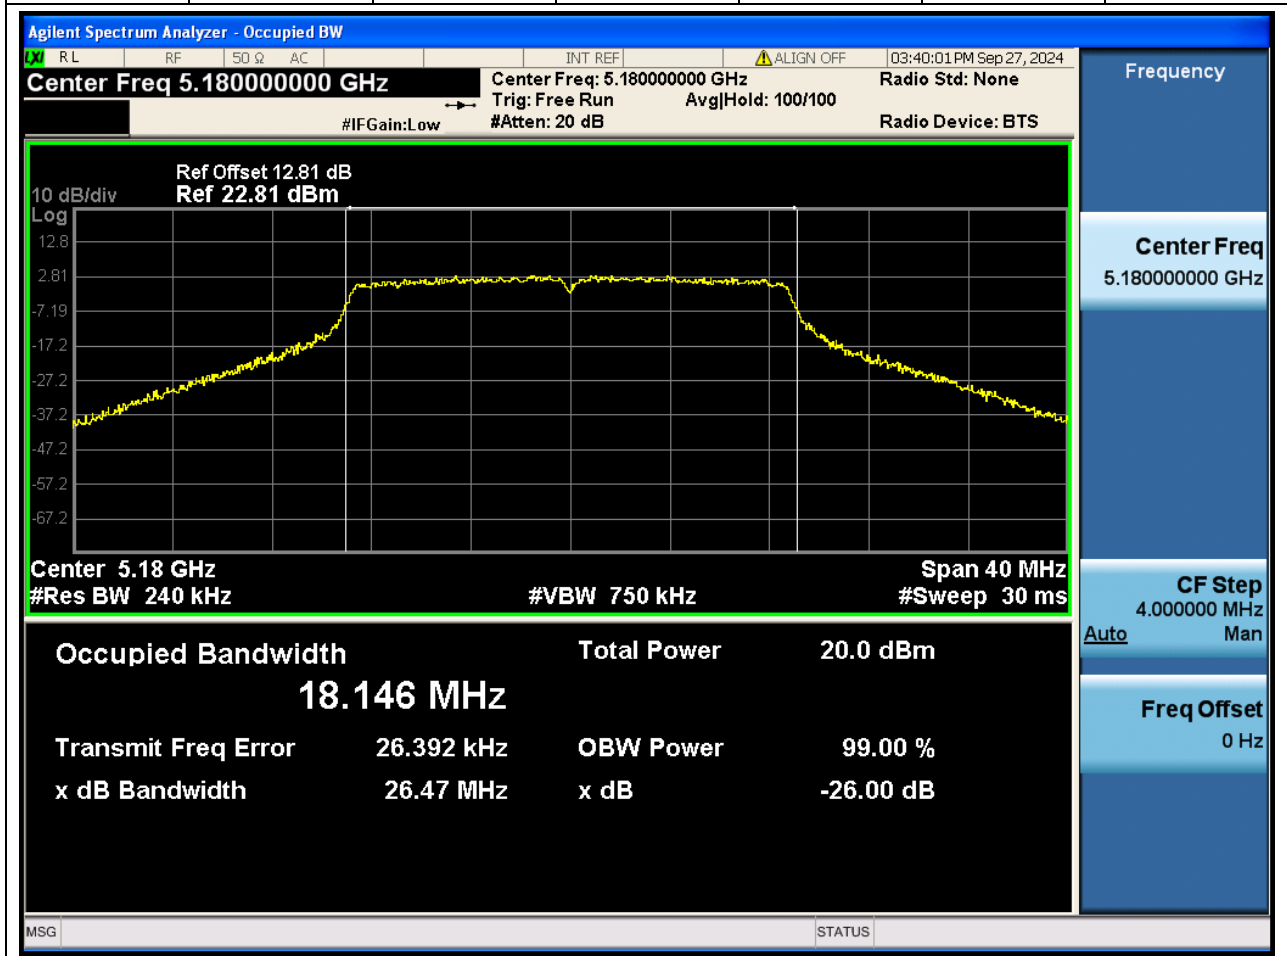

4. 802.11n_20M_U-NII-1_L

4.1. A.2-26dB Bandwidth(NTNV)

Center Frequency (MHz)	XdB Down	RBW (MHz)	Detector	Limit (MHz)	XdB BandWidth (MHz)	Verdict
5180	26	0.2	Peak	0	26.472954	N/A