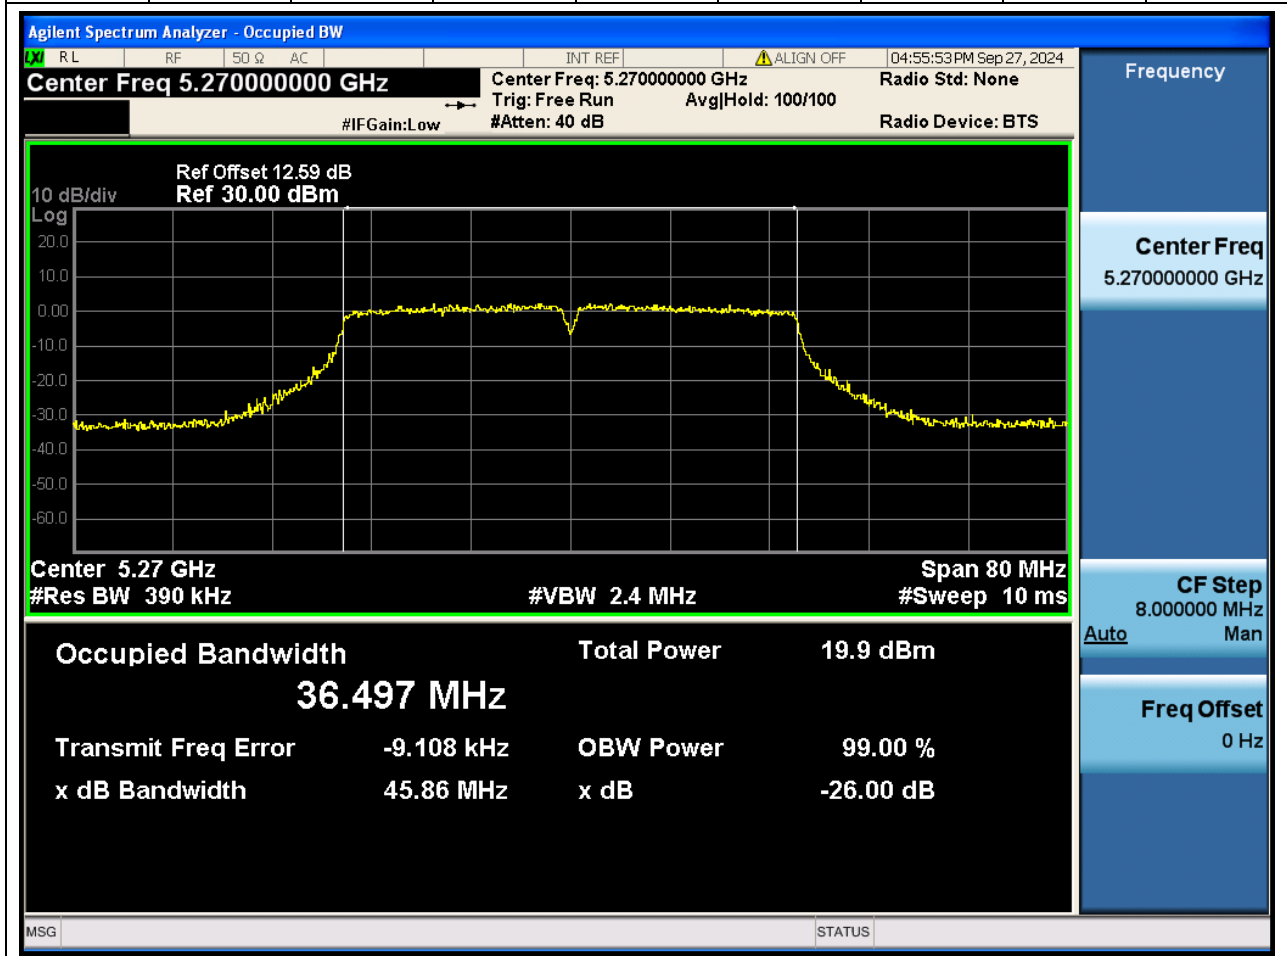

27. 802.11n_40M_U-NII-2A_L

27.1. A.2.2-99% Bandwidth(NTNV)

Center Frequency (MHz)	OBW Power (%)		RBW (MHz)	Detector	Limit (MHz)	OBW (MHz)		Verdict
5270	99		0.39	Peak	0	36.496837		N/A