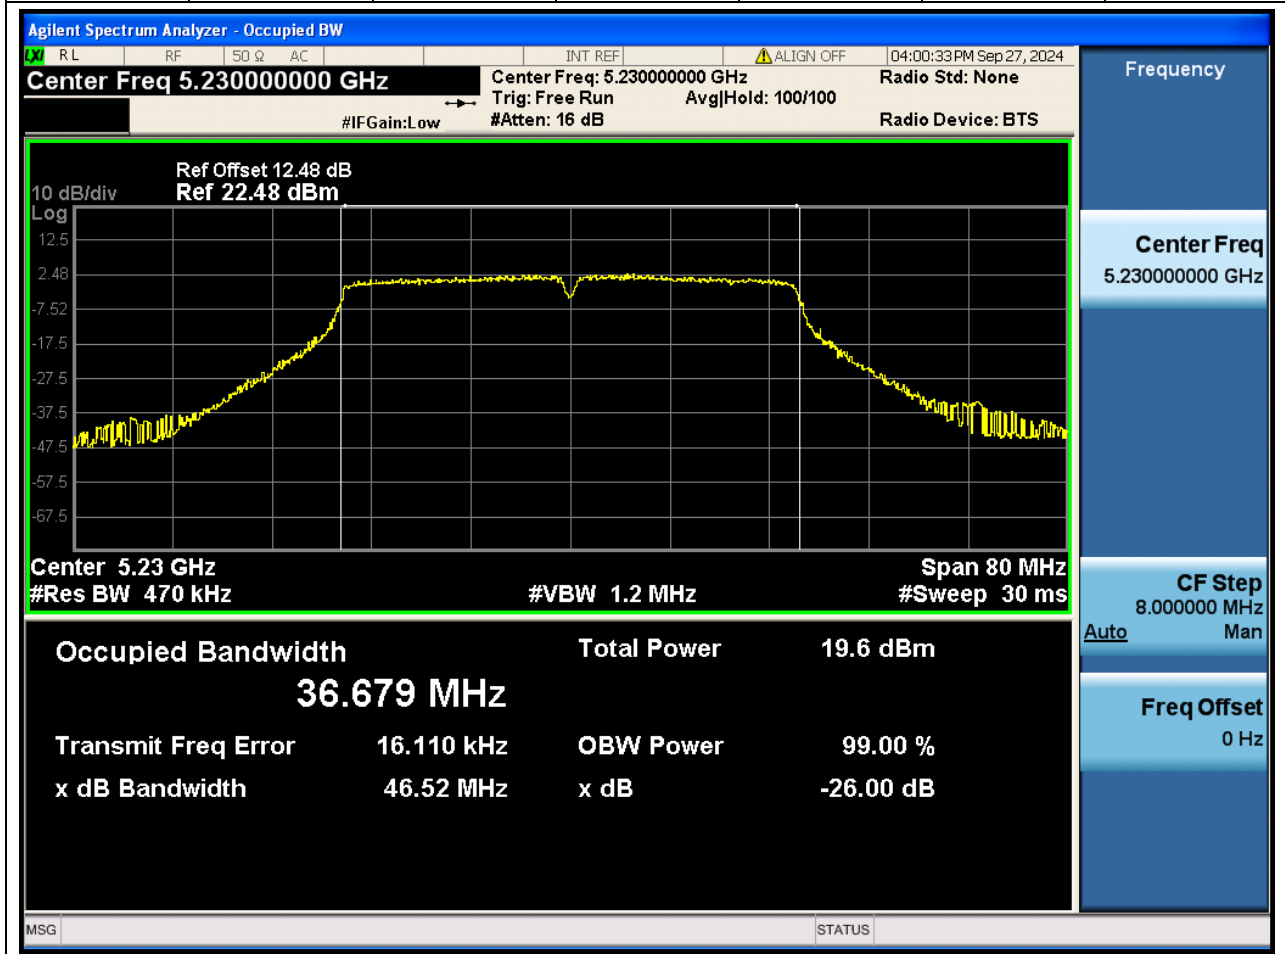

8. 802.11n_40M_U-NII-1_H

8.1. A.2-26dB Bandwidth(NTNV)

Center Frequency (MHz)	XdB Down	RBW (MHz)	Detector	Limit (MHz)	XdB BandWidth (MHz)	Verdict
5230	26	0.39	Peak	0	46.523434	N/A