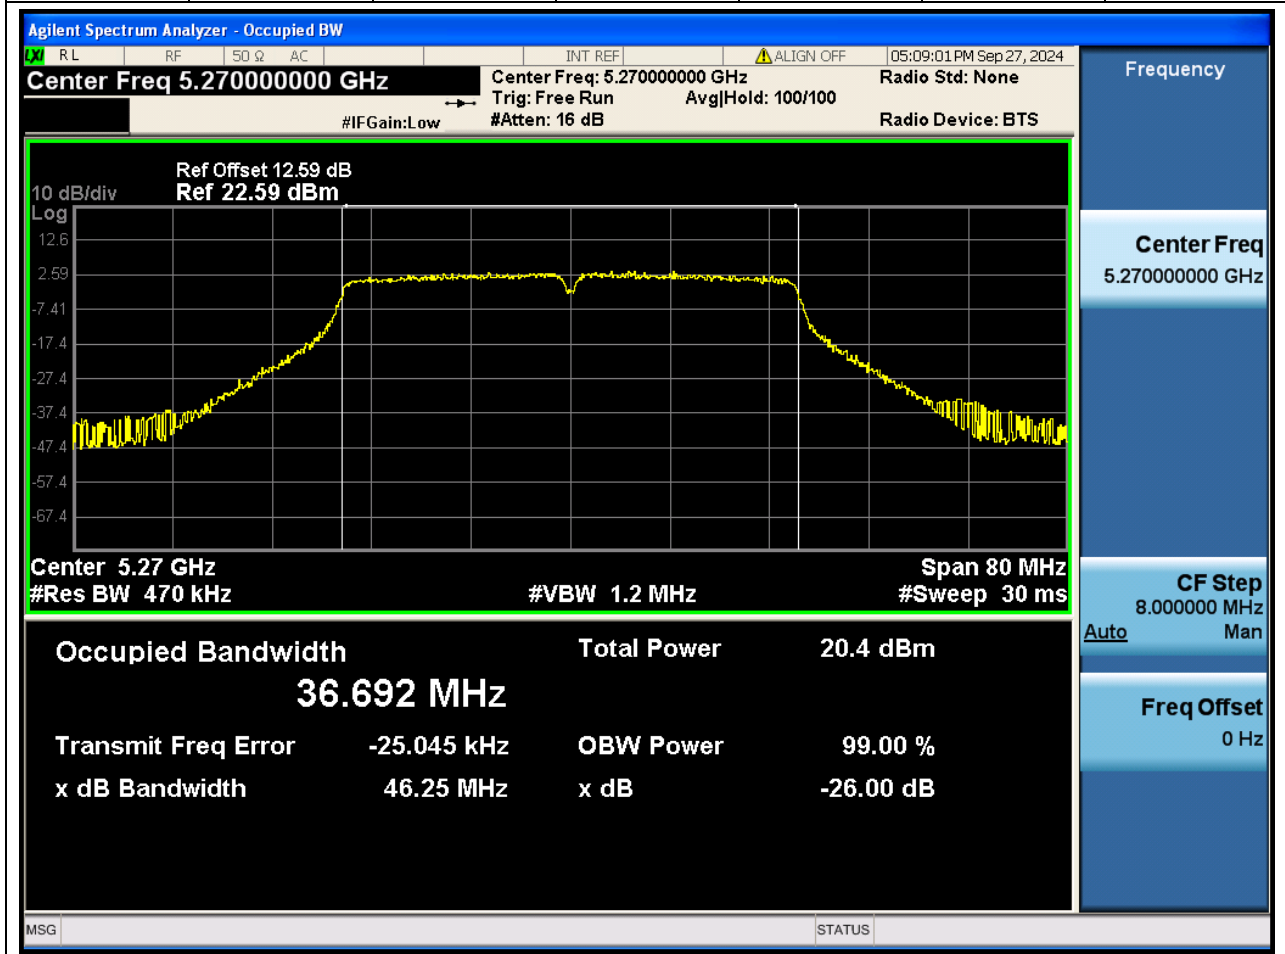

32. 802.11ac_40M_U-NII-2A_L

32.1. A.2-26dB Bandwidth(NTNV)

Center Frequency (MHz)	XdB Down	RBW (MHz)	Detector	Limit (MHz)	XdB BandWidth (MHz)	Verdict
5270	26	0.39	Peak	0	46.253662	N/A