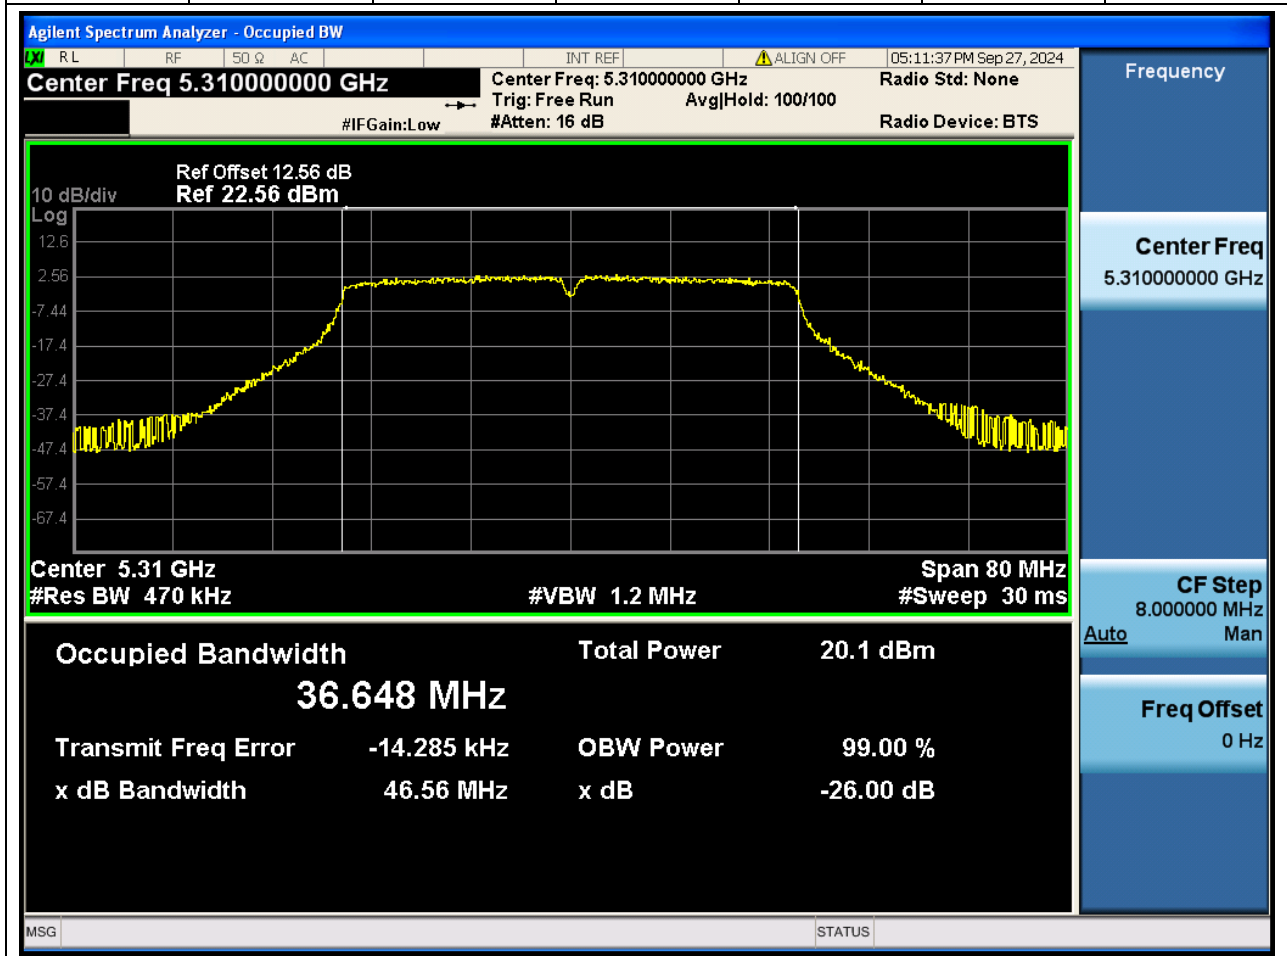

33. 802.11ac_40M_U-NII-2A_H

33.1. A.2-26dB Bandwidth(NTNV)

Center Frequency (MHz)	XdB Down	RBW (MHz)	Detector	Limit (MHz)	XdB BandWidth (MHz)	Verdict
5310	26	0.39	Peak	0	46.557764	N/A