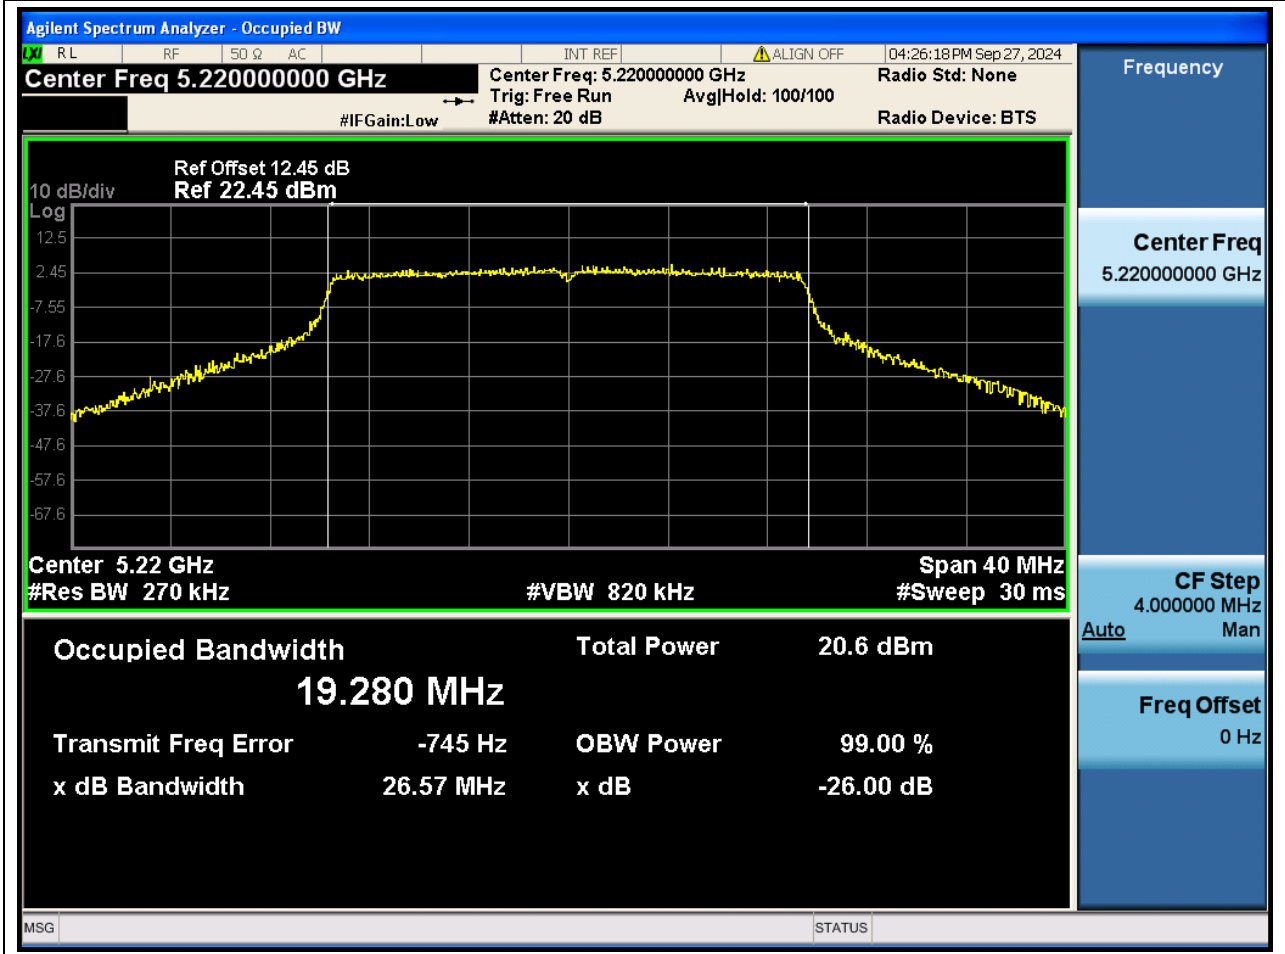

16. 802.11ax_20M_U-NII-1_M

16.1. A.2-26dB Bandwidth(NTNV)

Center Frequency (MHz)	XdB Down	RBW (MHz)	Detector	Limit (MHz)	XdB BandWidth (MHz)	Verdict
5220	26	0.2	Peak	0	26.571033	N/A