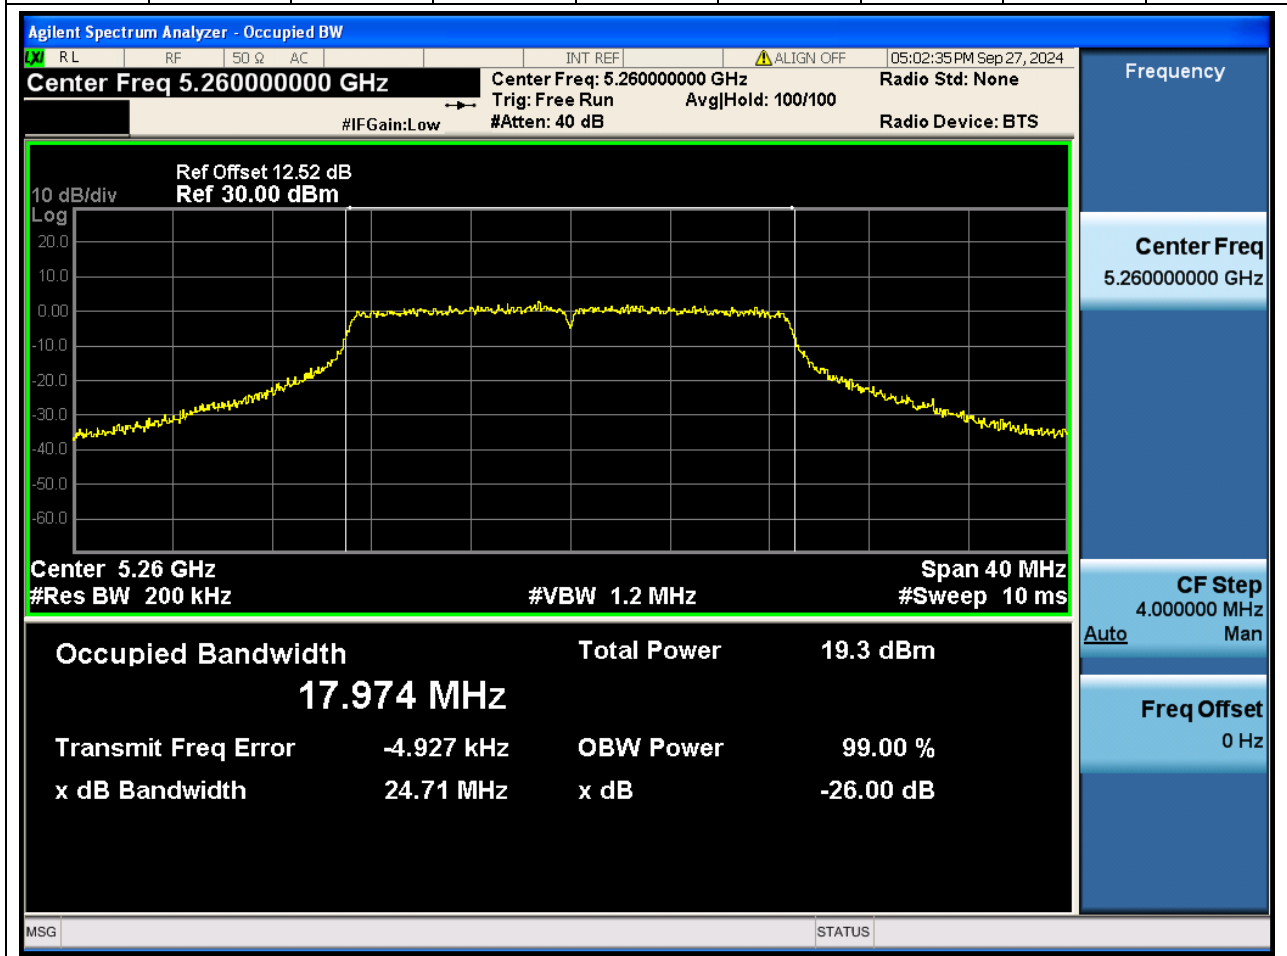

29. 802.11ac_20M_U-NII-2A_L

29.1. A.2.2-99% Bandwidth(NTNV)

Center Frequency (MHz)	OBW Power (%)		RBW (MHz)	Detector	Limit (MHz)	OBW (MHz)		Verdict
5260	99		0.2	Peak	0	17.97364		N/A