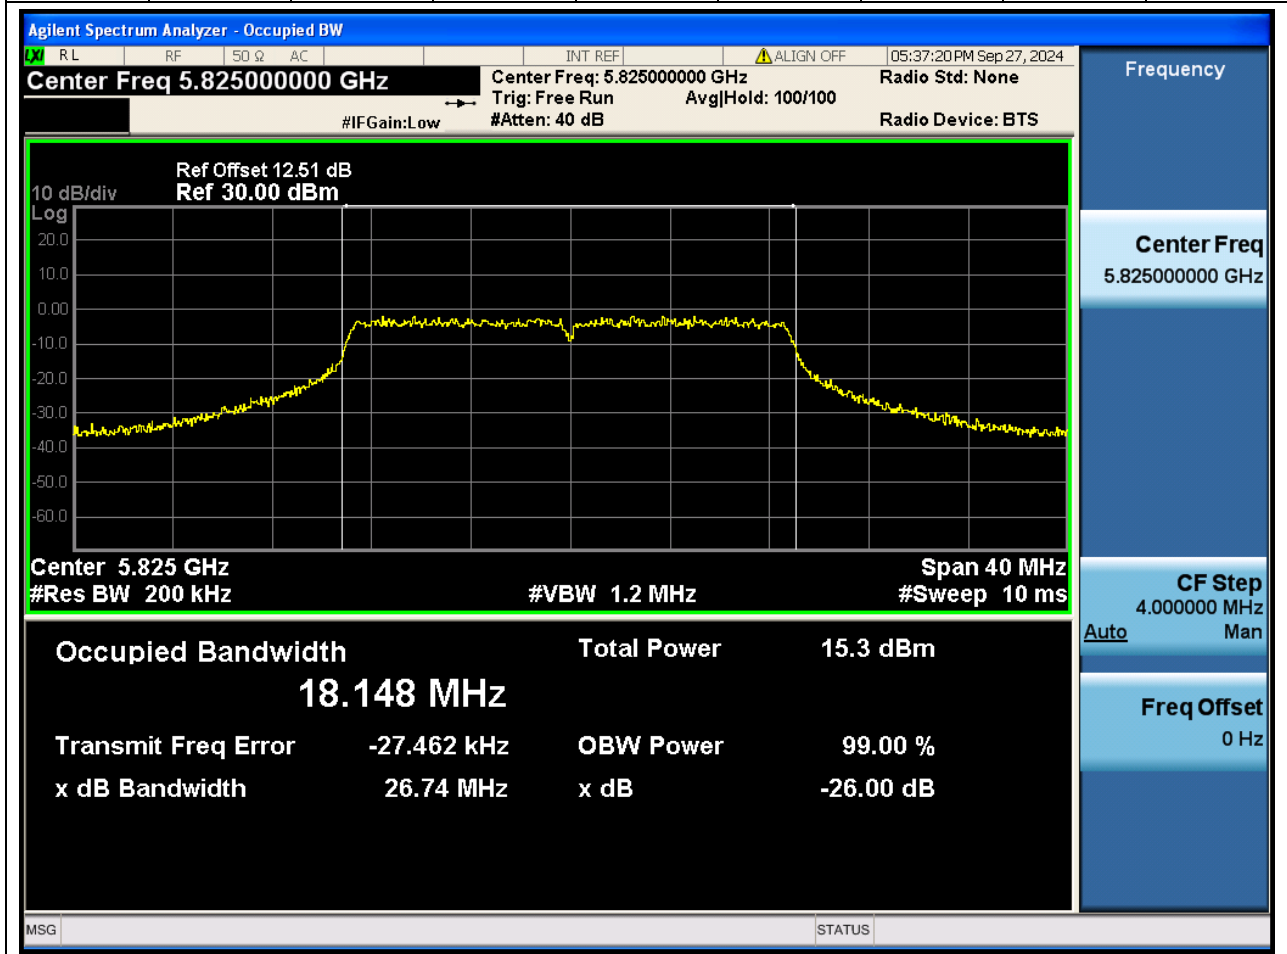

46. 802.11n_20M_U-NII-3_H

46.1. A.2.2-99% Bandwidth(NTNV)

Center Frequency (MHz)	OBW Power (%)		RBW (MHz)	Detector	Limit (MHz)	OBW (MHz)		Verdict
5825	99		0.2	Peak	0	18.14766		N/A