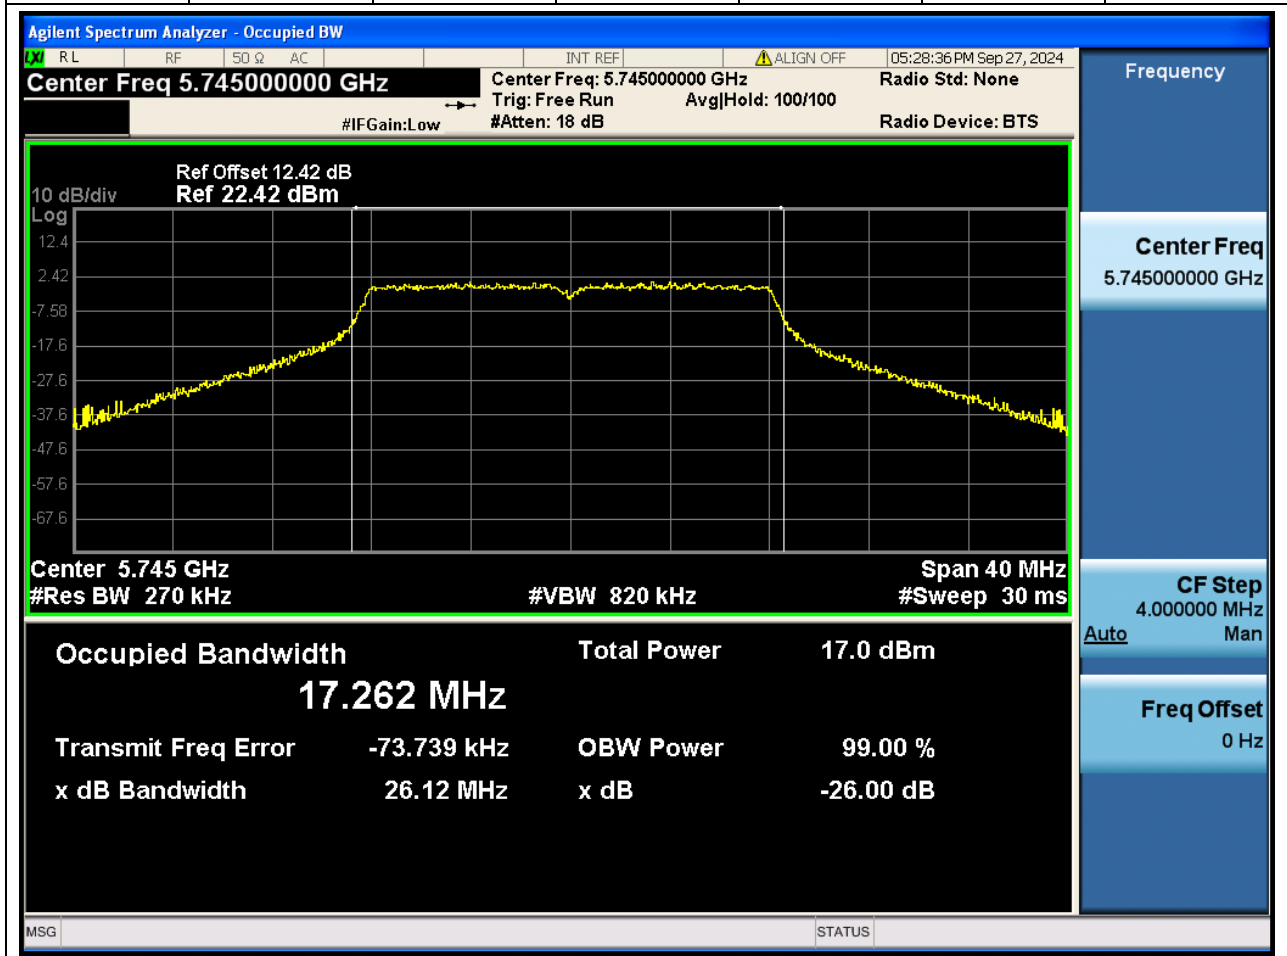

41. 802.11a_20M_U-NII-3_L

41.1. A.2-26dB Bandwidth(NTNV)

Center Frequency (MHz)	XdB Down	RBW (MHz)	Detector	Limit (MHz)	XdB BandWidth (MHz)	Verdict
5745	26	0.2	Peak	0	26.124254	N/A