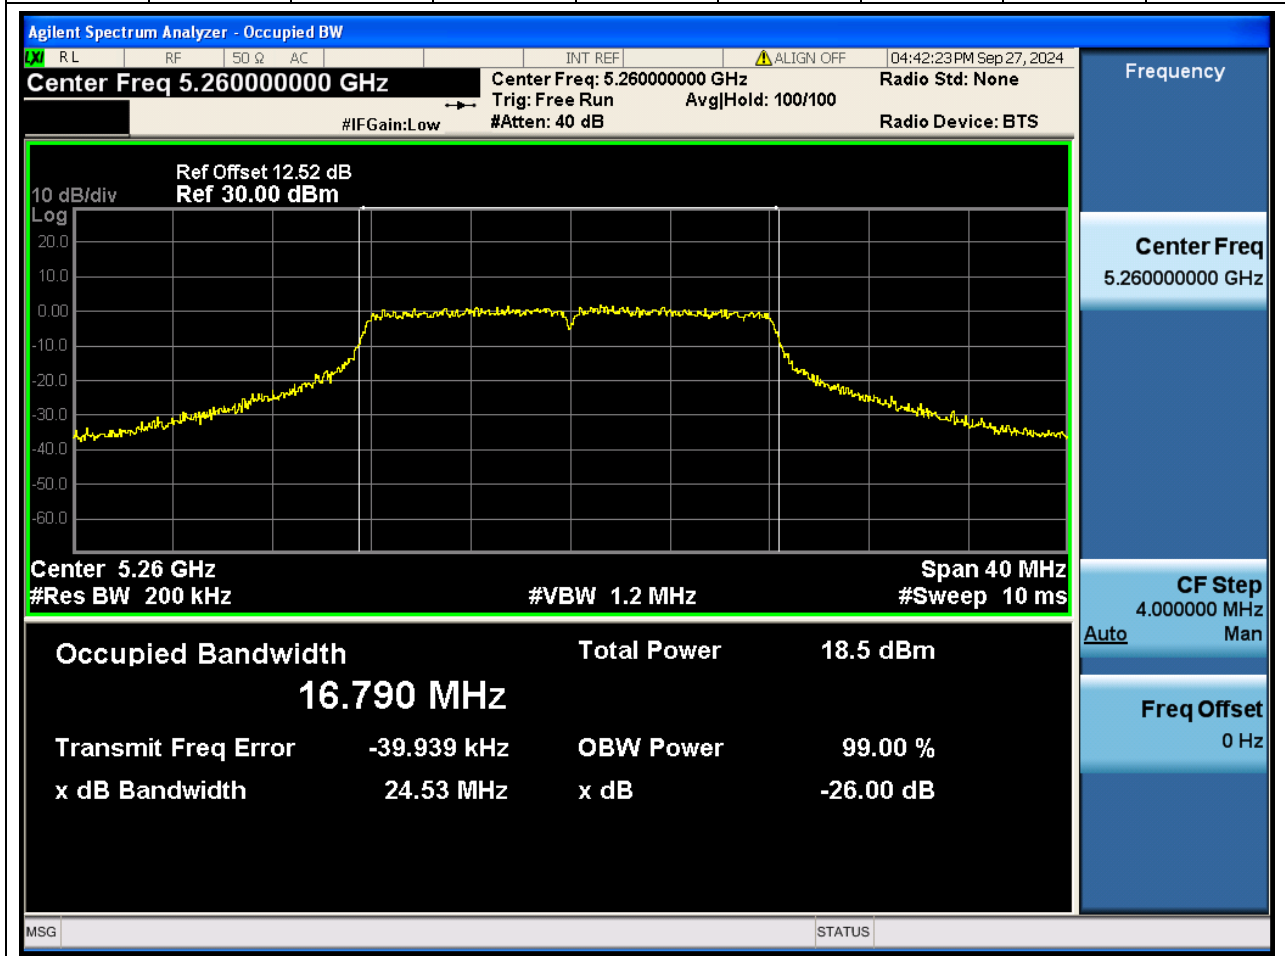

21. 802.11a_20M_U-NII-2A_L

21.1. A.2.2-99% Bandwidth(NTNV)

Center Frequency (MHz)	OBW Power (%)		RBW (MHz)	Detector	Limit (MHz)	OBW (MHz)	Verdict
5260	99		0.2	Peak	0	16.789986	N/A