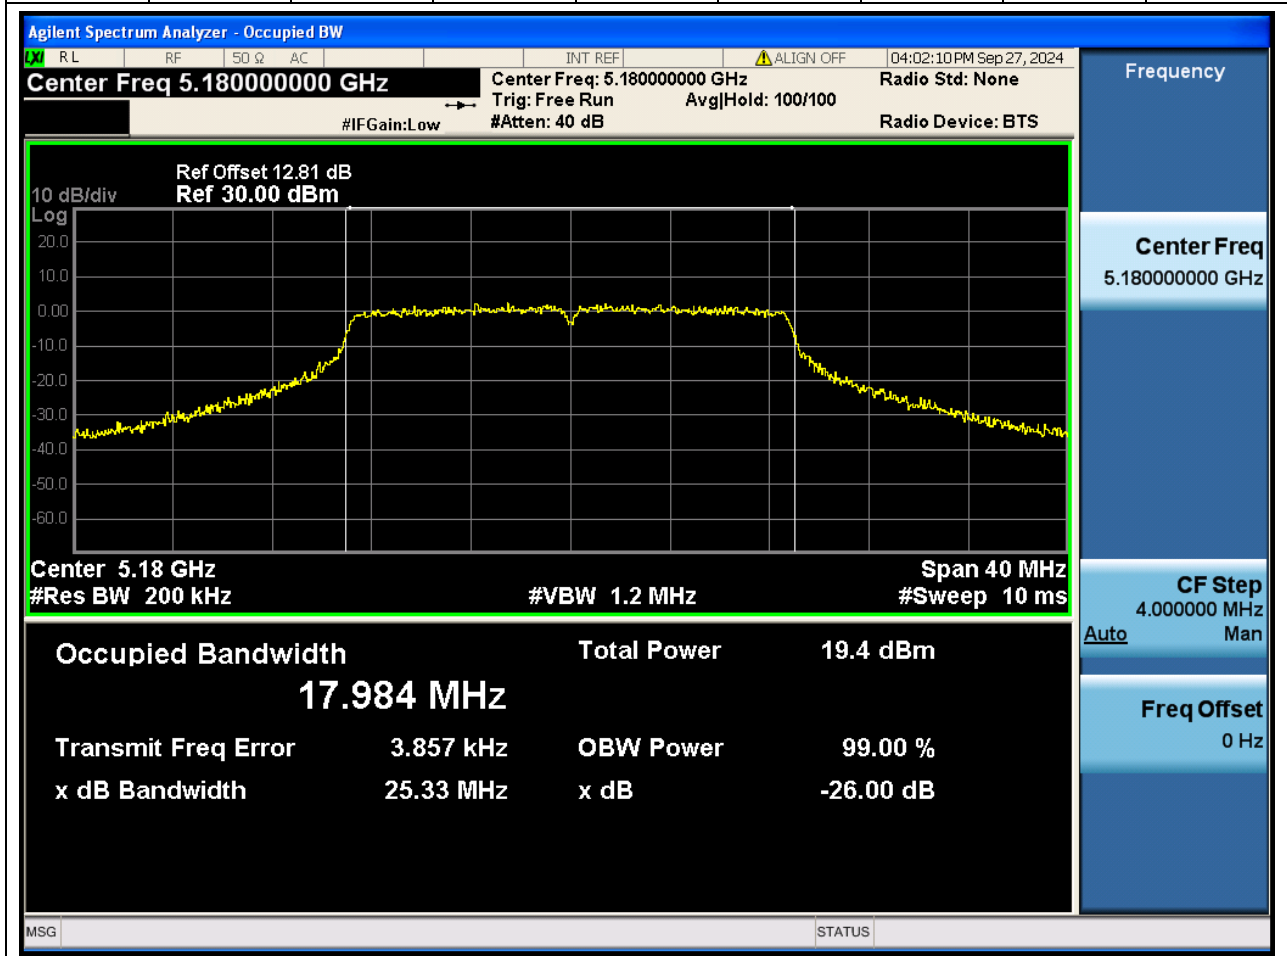

9. 802.11ac_20M_U-NII-1_L

9.1. A.2.2-99% Bandwidth(NTNV)

Center Frequency (MHz)	OBW Power (%)		RBW (MHz)	Detector	Limit (MHz)	OBW (MHz)	Verdict
5180	99		0.2	Peak	0	17.98444 3	N/A