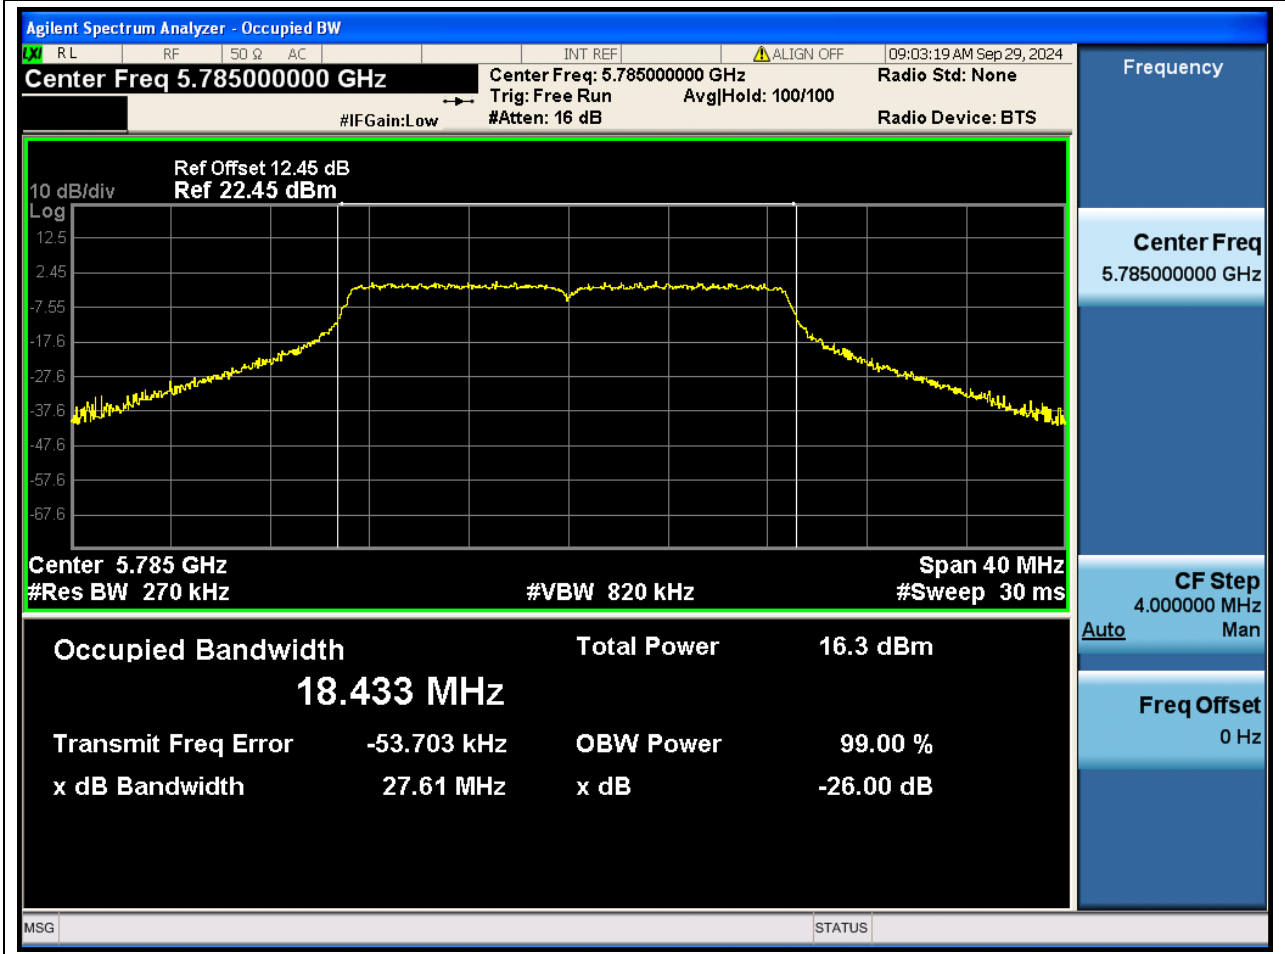

50. 802.11ac_20M_U-NII-3_M

50.1. A.2-26dB Bandwidth(NTNV)

Center Frequency (MHz)	XdB Down	RBW (MHz)	Detector	Limit (MHz)	XdB BandWidth (MHz)	Verdict
5785	26	0.2	Peak	0	27.610223	N/A