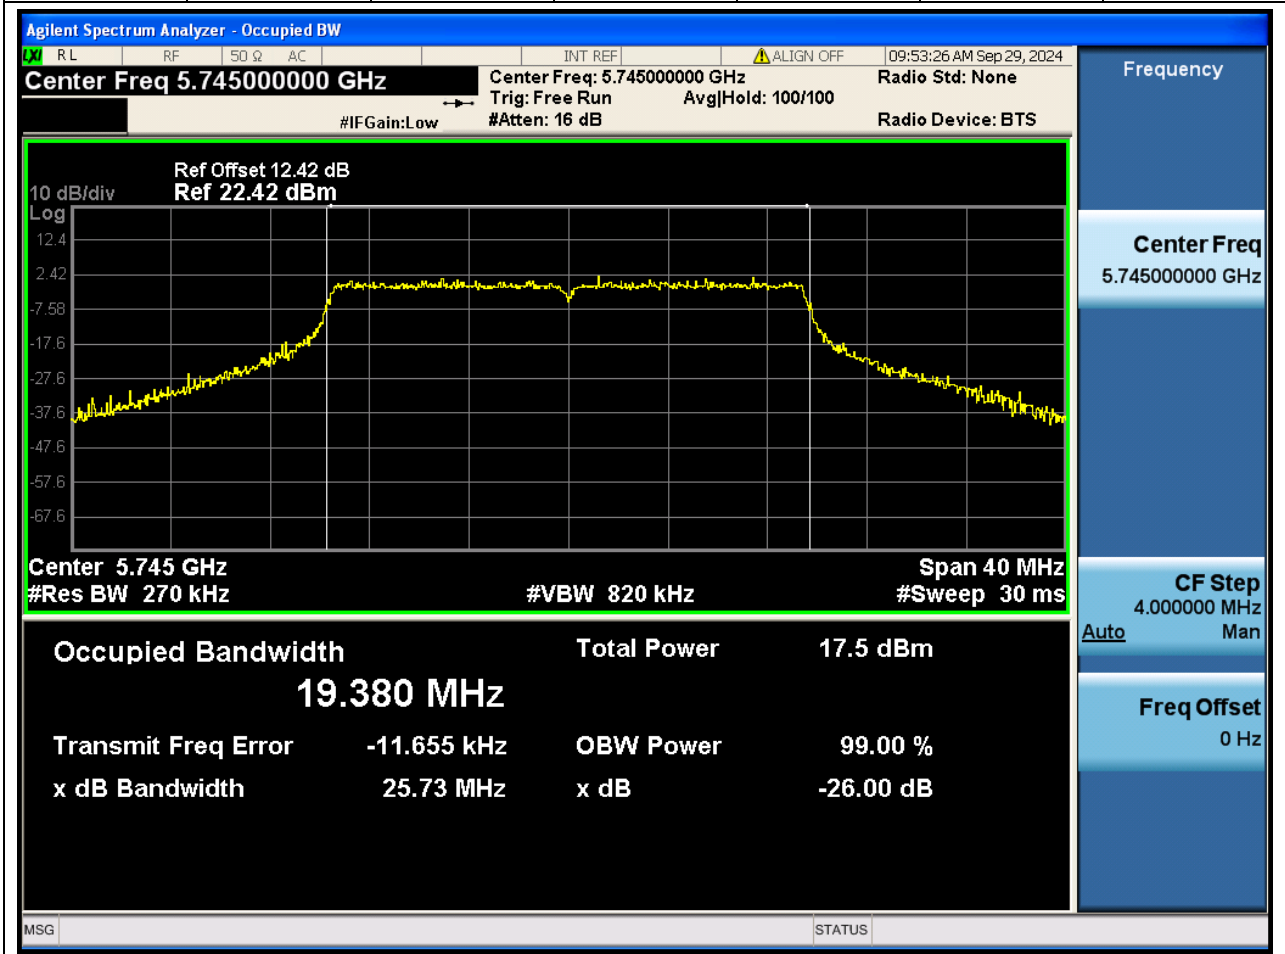

55. 802.11ax_20M_U-NII-3_L

55.1. A.2-26dB Bandwidth(NTNV)

Center Frequency (MHz)	XdB Down	RBW (MHz)	Detector	Limit (MHz)	XdB BandWidth (MHz)	Verdict
5745	26	0.2	Peak	0	25.728286	N/A