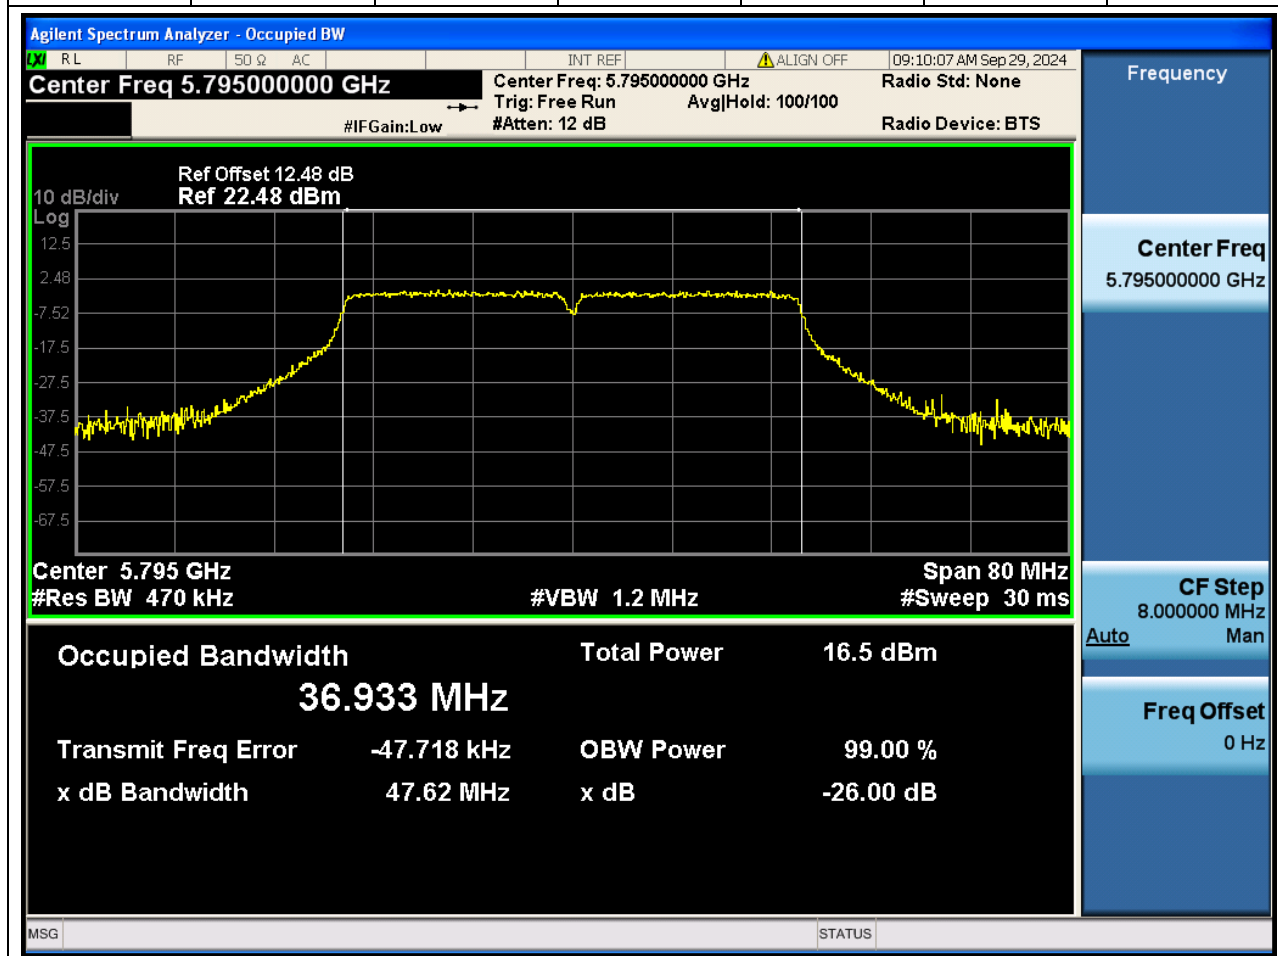

53. 802.11ac_40M_U-NII-3_H

53.1. A.2-26dB Bandwidth(NTNV)

Center Frequency (MHz)	XdB Down	RBW (MHz)	Detector	Limit (MHz)	XdB BandWidth (MHz)	Verdict
5795	26	0.39	Peak	0	47.622973	N/A