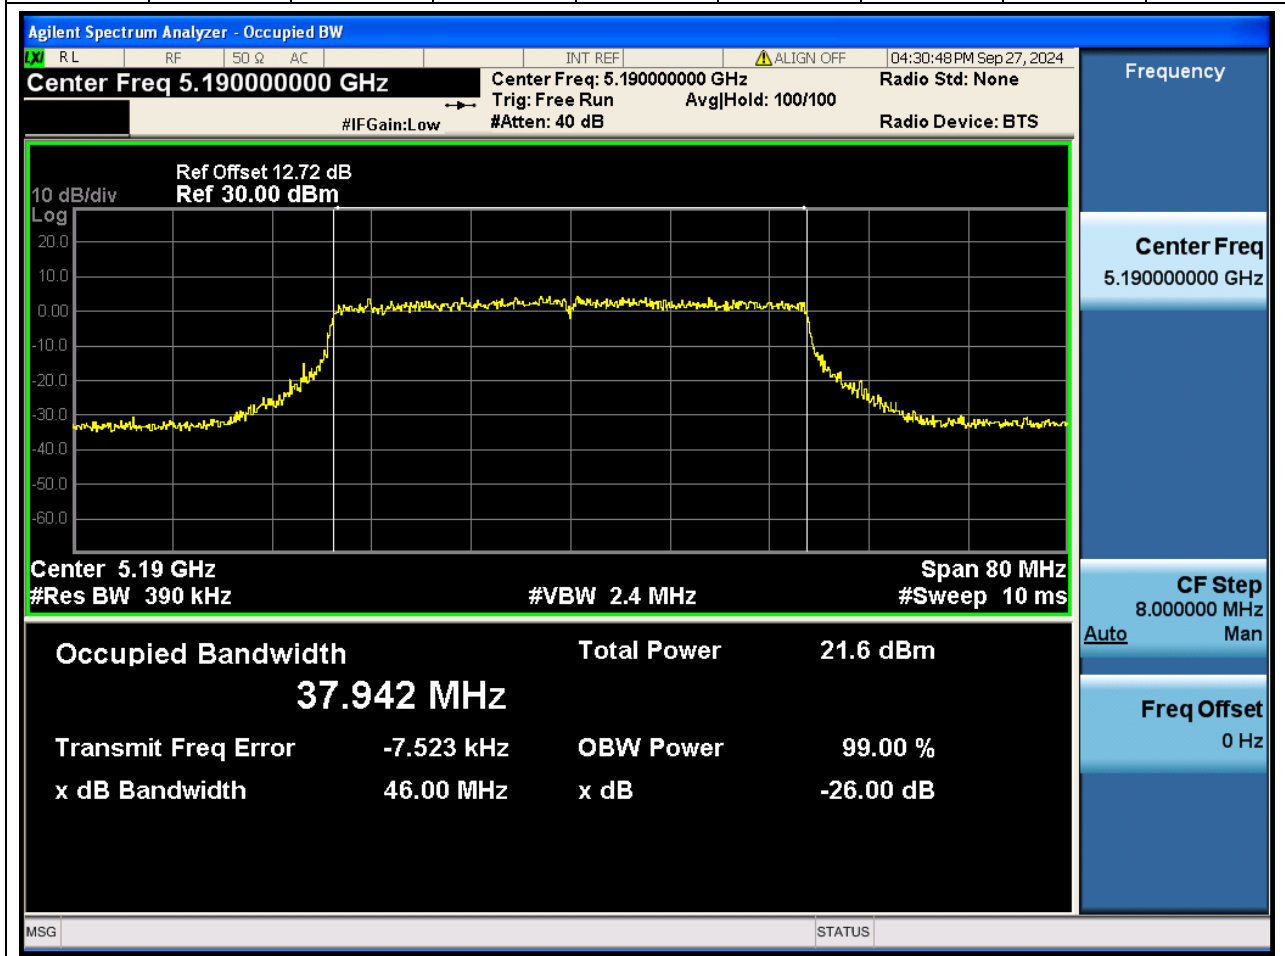

18. 802.11ax_40M_U-NII-1_L

18.1. A.2.2-99% Bandwidth(NTNV)

Center Frequency (MHz)	OBW Power (%)		RBW (MHz)	Detector	Limit (MHz)	OBW (MHz)		Verdict
5190	99		0.39	Peak	0	37.942263		N/A