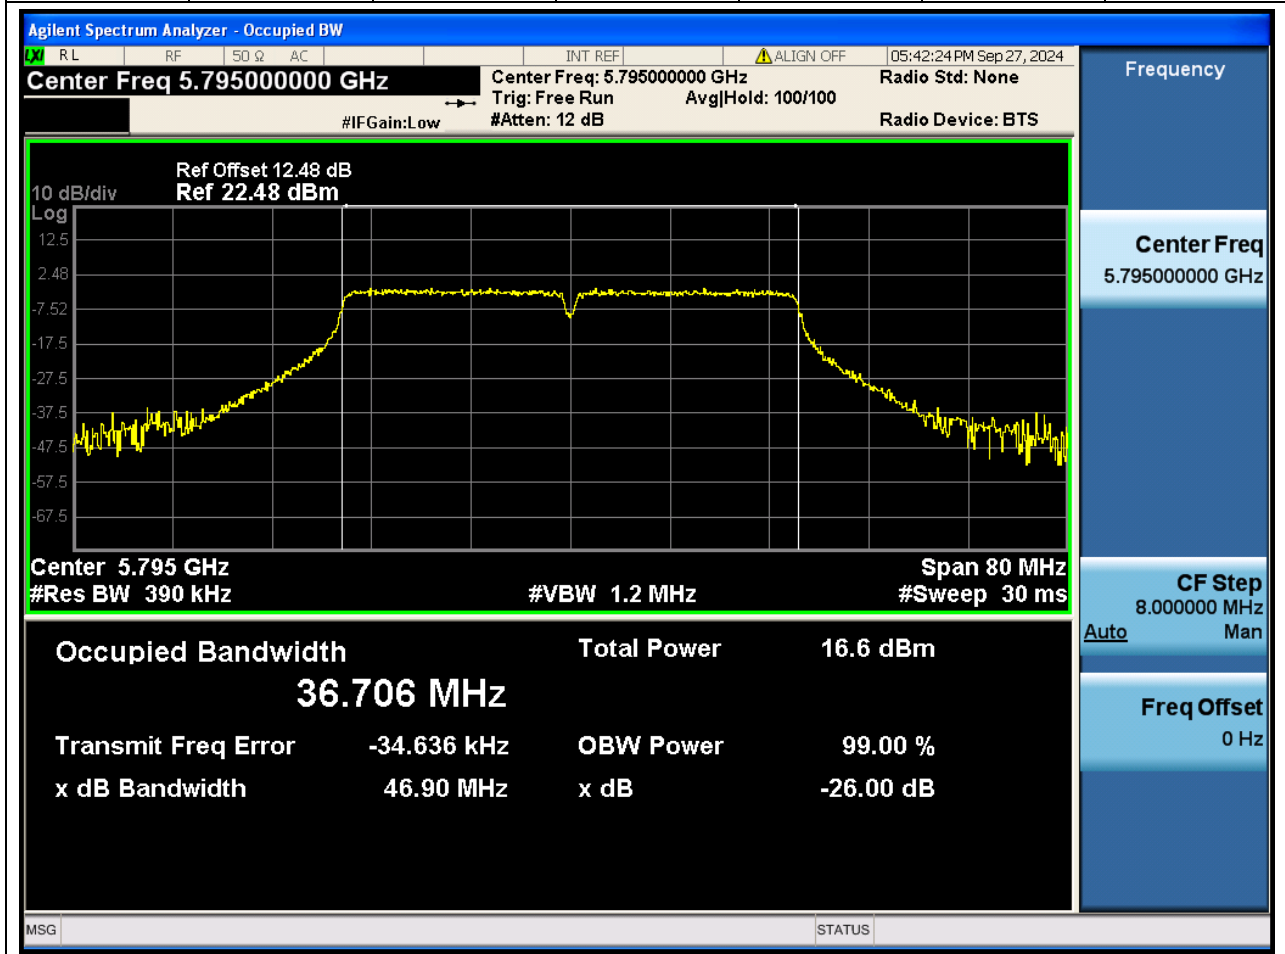

48. 802.11n_40M_U-NII-3_H

48.1. A.2-26dB Bandwidth(NTNV)

Center Frequency (MHz)	XdB Down	RBW (MHz)	Detector	Limit (MHz)	XdB BandWidth (MHz)	Verdict
5795	26	0.39	Peak	0	46.896285	N/A