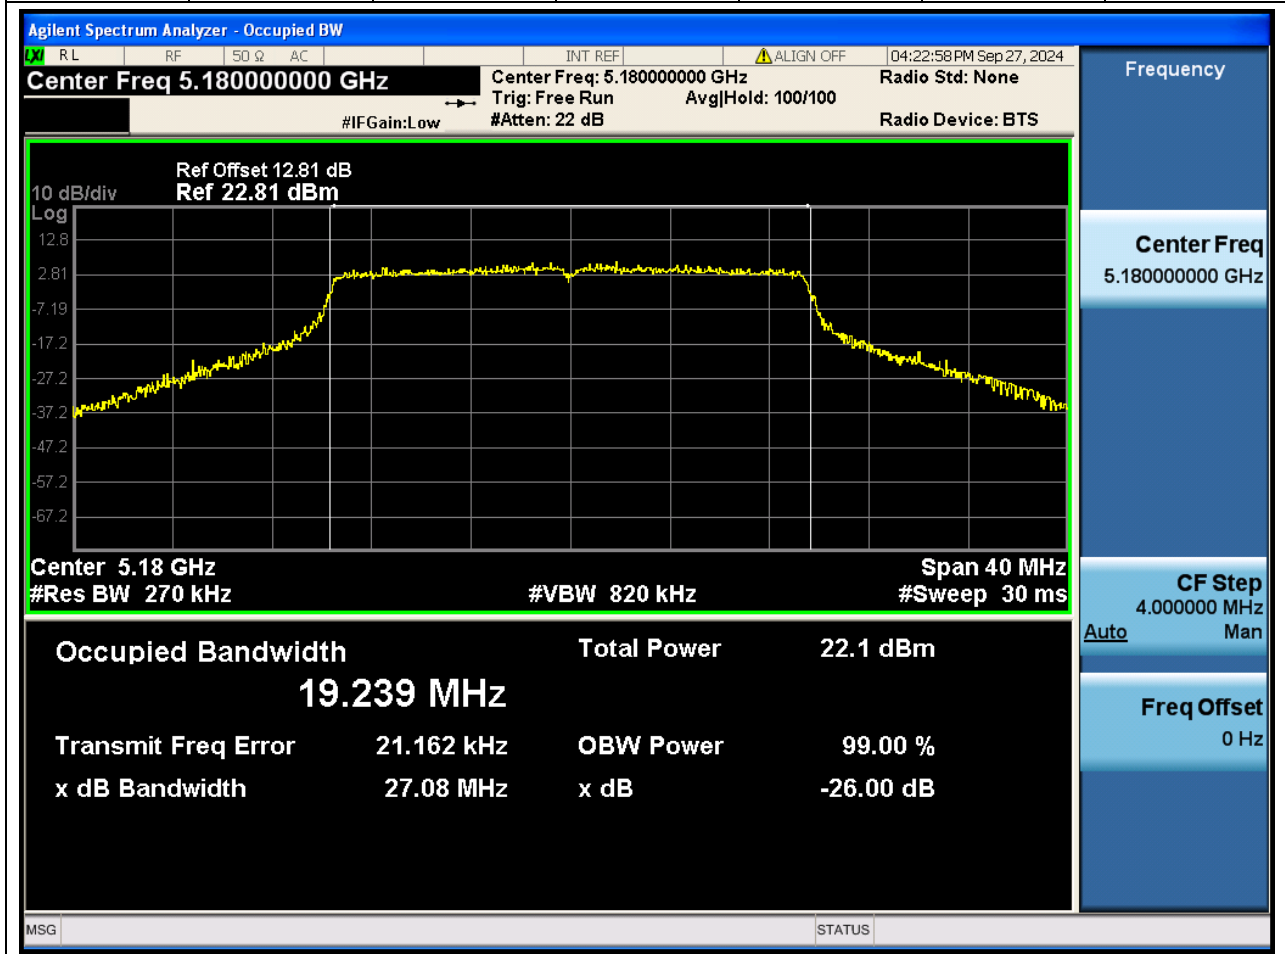

15. 802.11ax_20M_U-NII-1_L

15.1. A.2-26dB Bandwidth(NTNV)

Center Frequency (MHz)	XdB Down	RBW (MHz)	Detector	Limit (MHz)	XdB BandWidth (MHz)	Verdict
5180	26	0.2	Peak	0	27.08447	N/A