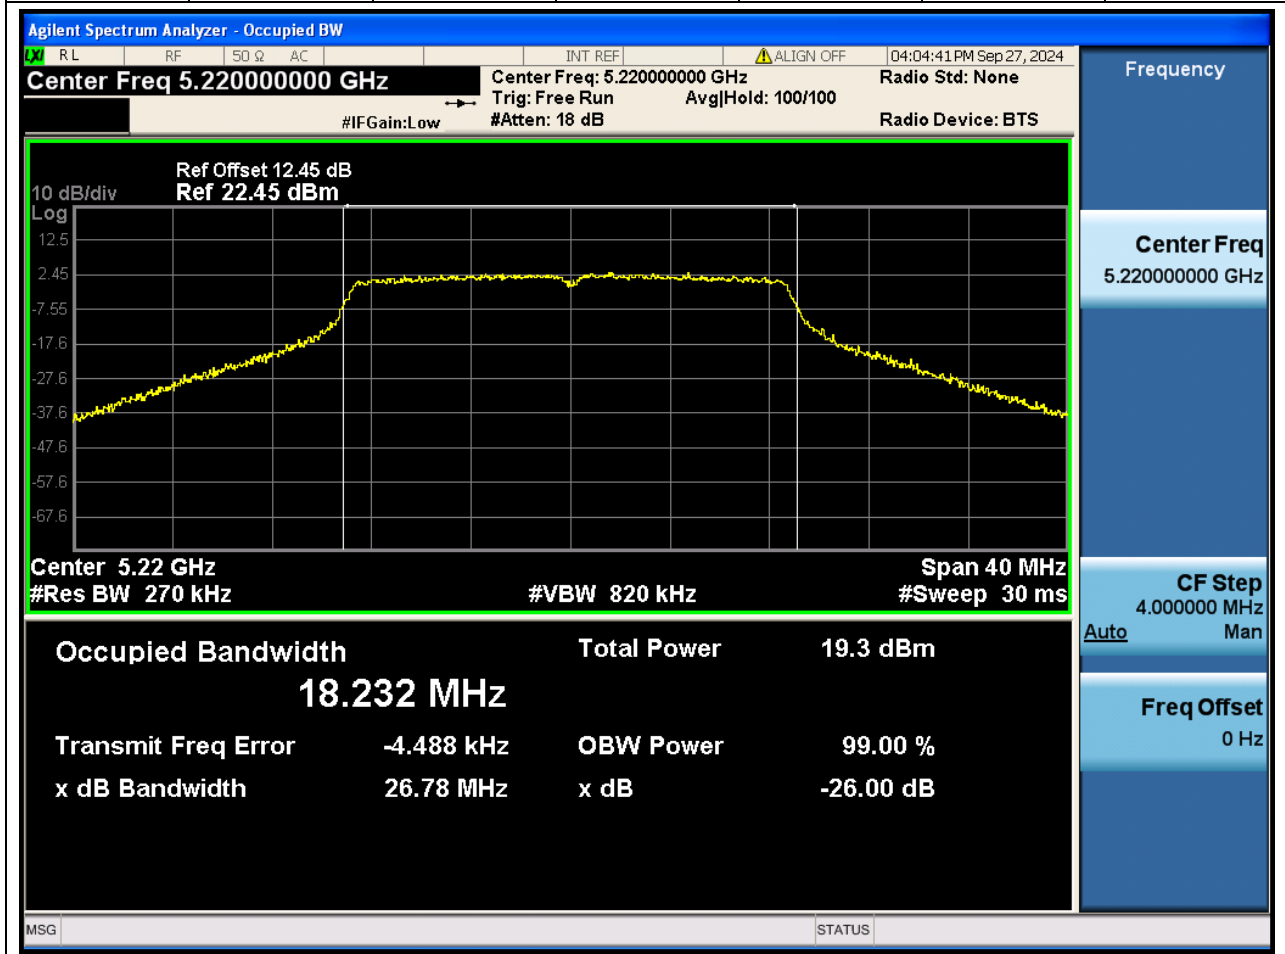

10. 802.11ac_20M_U-NII-1_M

10.1. A.2-26dB Bandwidth(NTNV)

Center Frequency (MHz)	XdB Down	RBW (MHz)	Detector	Limit (MHz)	XdB BandWidth (MHz)	Verdict
5220	26	0.2	Peak	0	26.775657	N/A