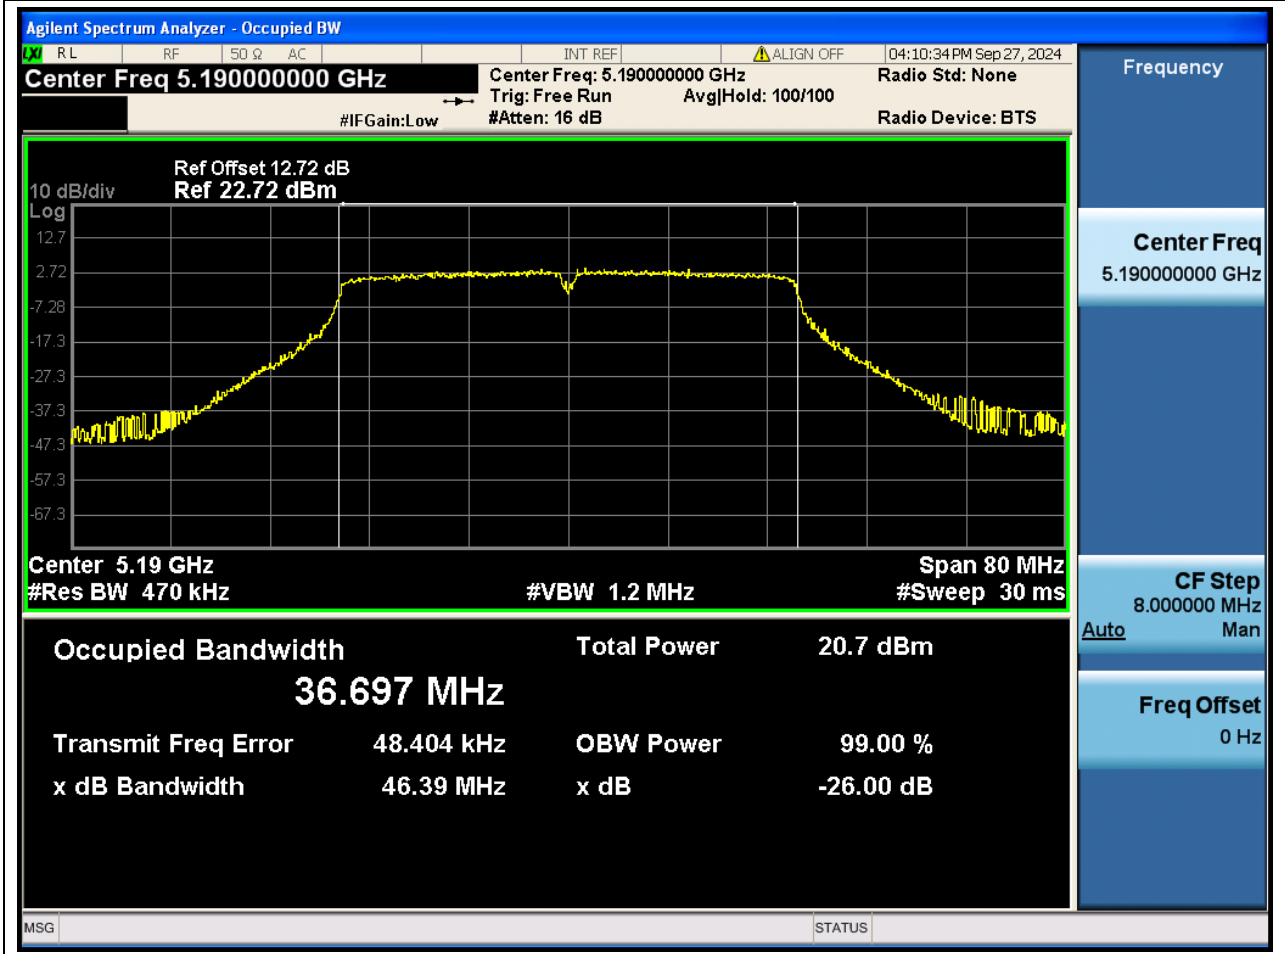

12. 802.11ac_40M_U-NII-1_L

12.1. A.2-26dB Bandwidth(NTNV)

Center Frequency (MHz)	XdB Down	RBW (MHz)	Detector	Limit (MHz)	XdB BandWidth (MHz)	Verdict
5190	26	0.39	Peak	0	46.387812	N/A