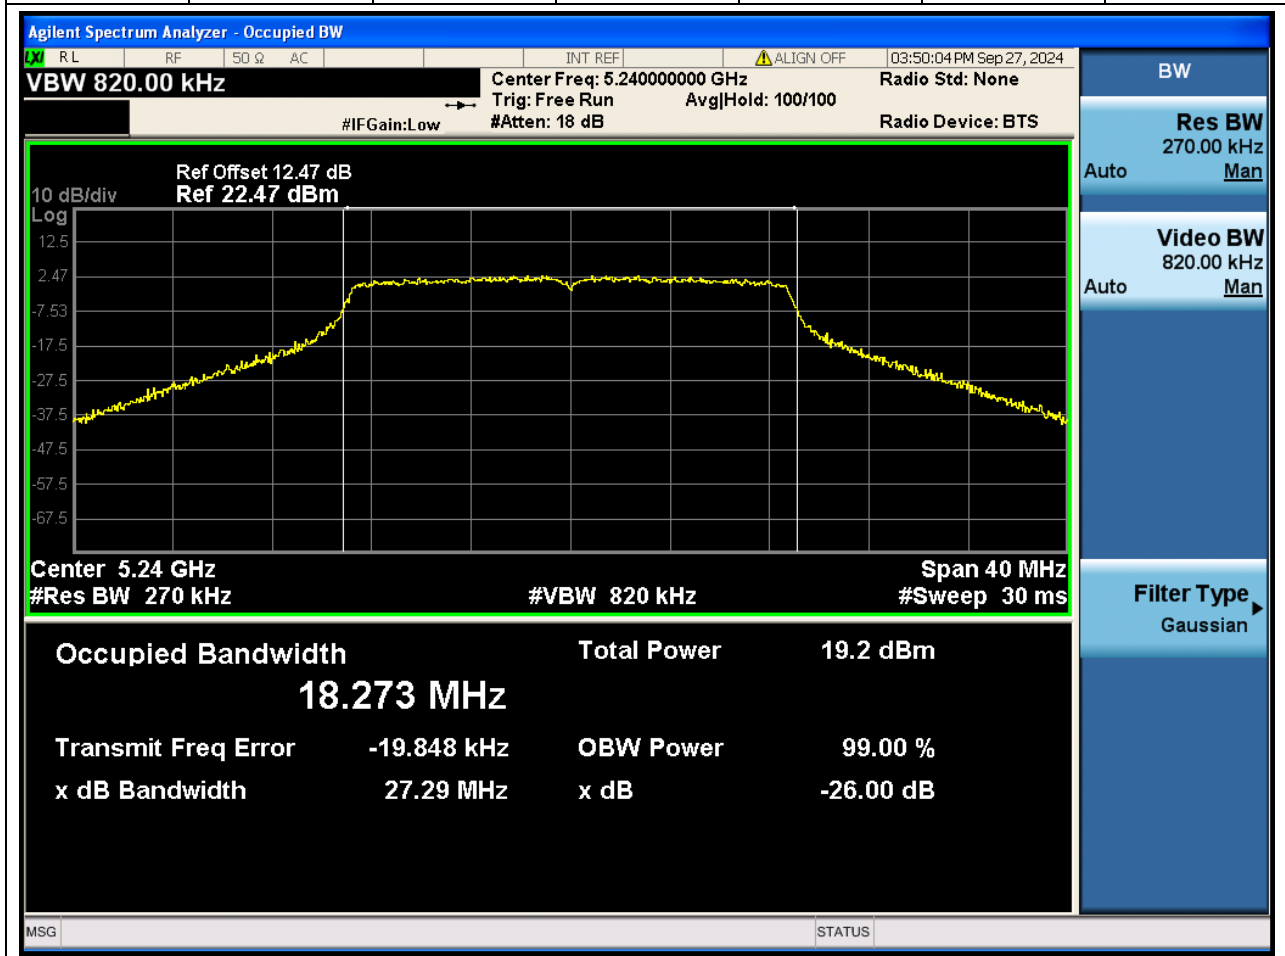

6. 802.11n_20M_U-NII-1_H

6.1. A.2-26dB Bandwidth(NTNV)

Center Frequency (MHz)	XdB Down	RBW (MHz)	Detector	Limit (MHz)	XdB BandWidth (MHz)	Verdict
5240	26	0.2	Peak	0	27.294432	N/A