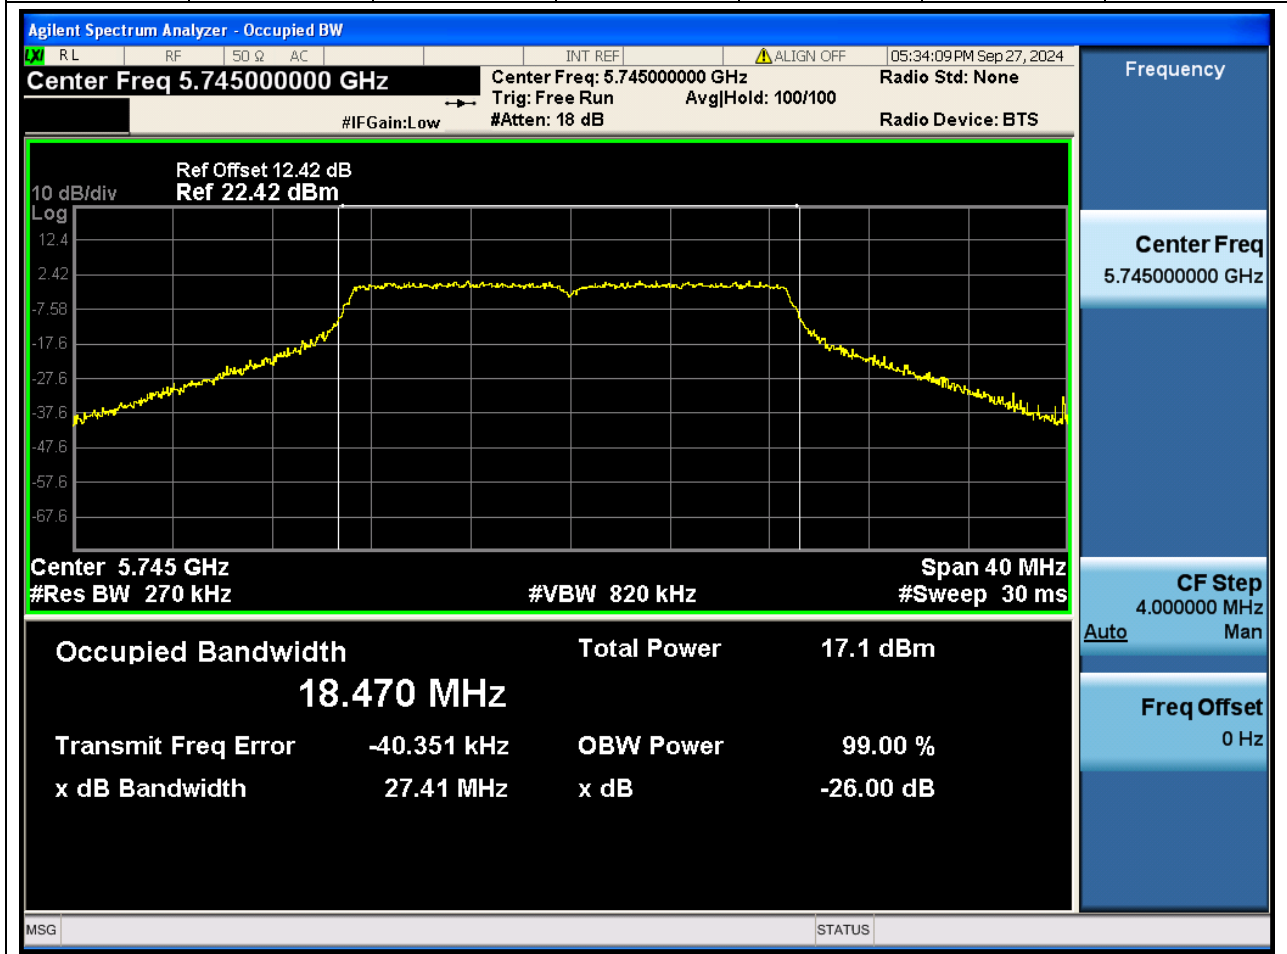

44. 802.11n_20M_U-NII-3_L

44.1. A.2-26dB Bandwidth(NTNV)

Center Frequency (MHz)	XdB Down	RBW (MHz)	Detector	Limit (MHz)	XdB BandWidth (MHz)	Verdict
5745	26	0.2	Peak	0	27.411685	N/A