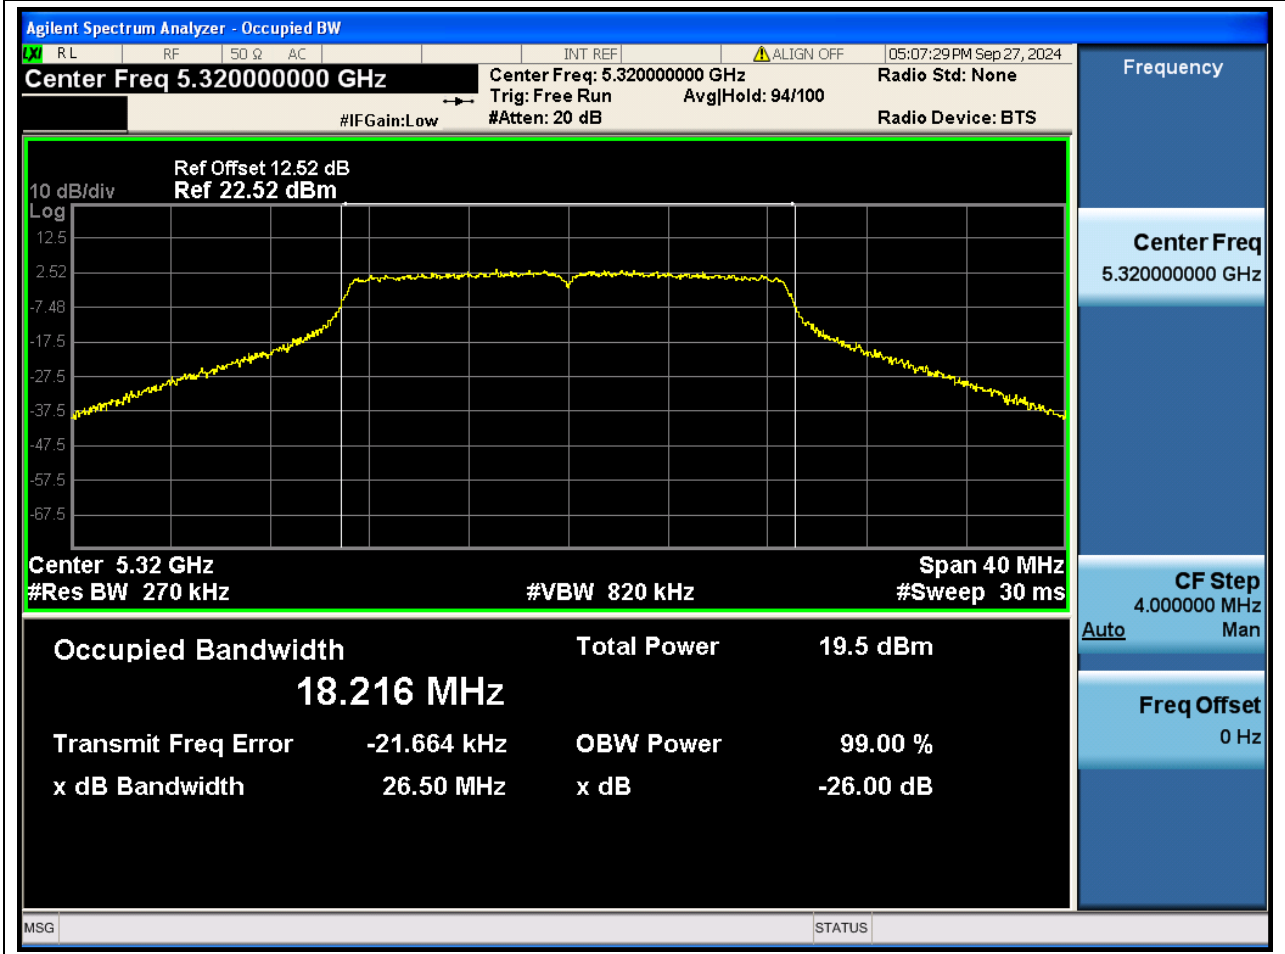

31. 802.11ac_20M_U-NII-2A_H

31.1. A.2-26dB Bandwidth(NTNV)

Center Frequency (MHz)	XdB Down	RBW (MHz)	Detector	Limit (MHz)	XdB BandWidth (MHz)	Verdict
5320	26	0.2	Peak	0	26.503445	N/A