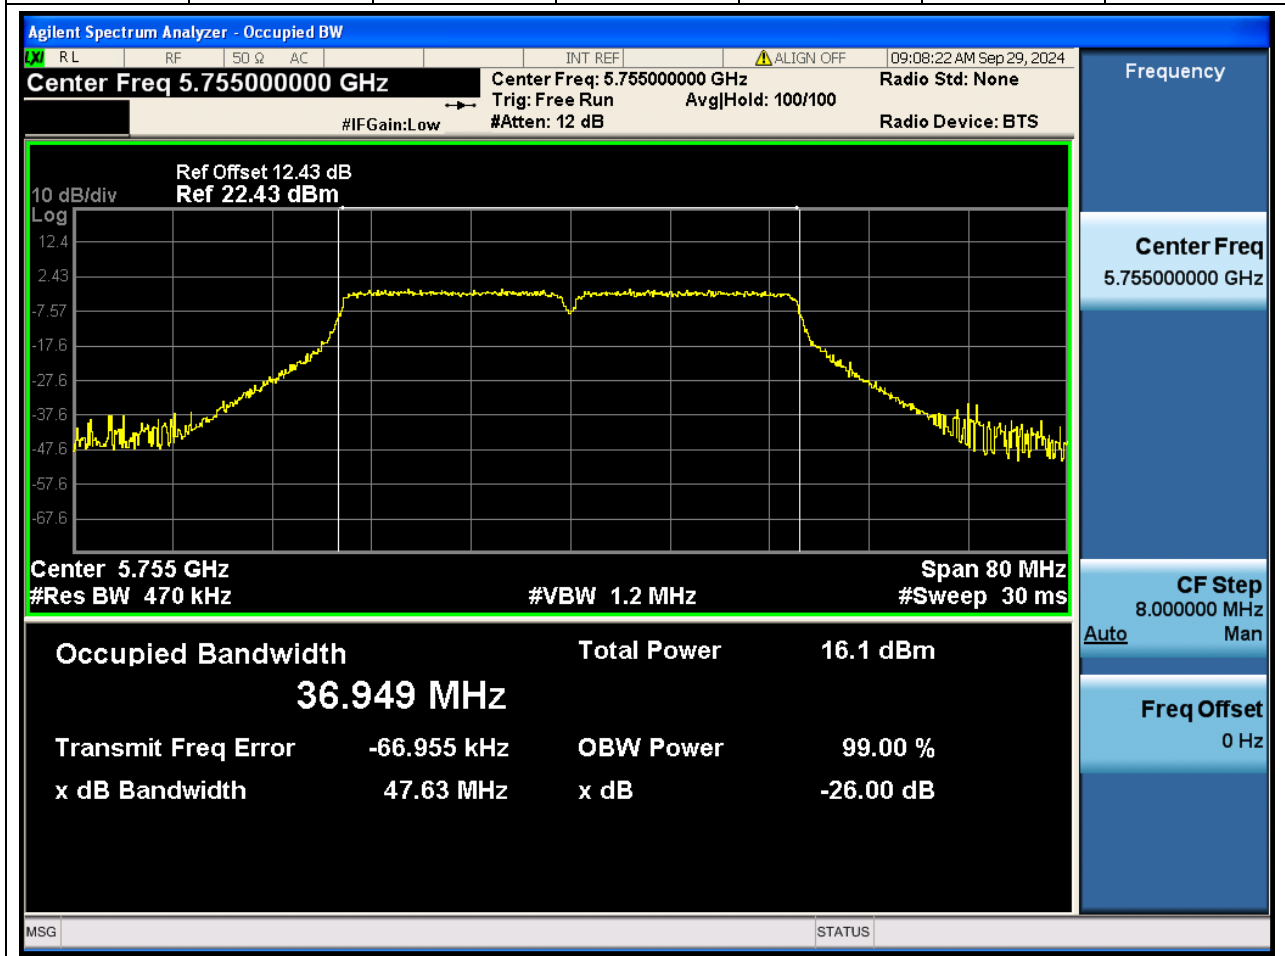

52. 802.11ac_40M_U-NII-3_L

52.1. A.2-26dB Bandwidth(NTNV)

Center Frequency (MHz)	XdB Down	RBW (MHz)	Detector	Limit (MHz)	XdB BandWidth (MHz)	Verdict
5755	26	0.39	Peak	0	47.628661	N/A