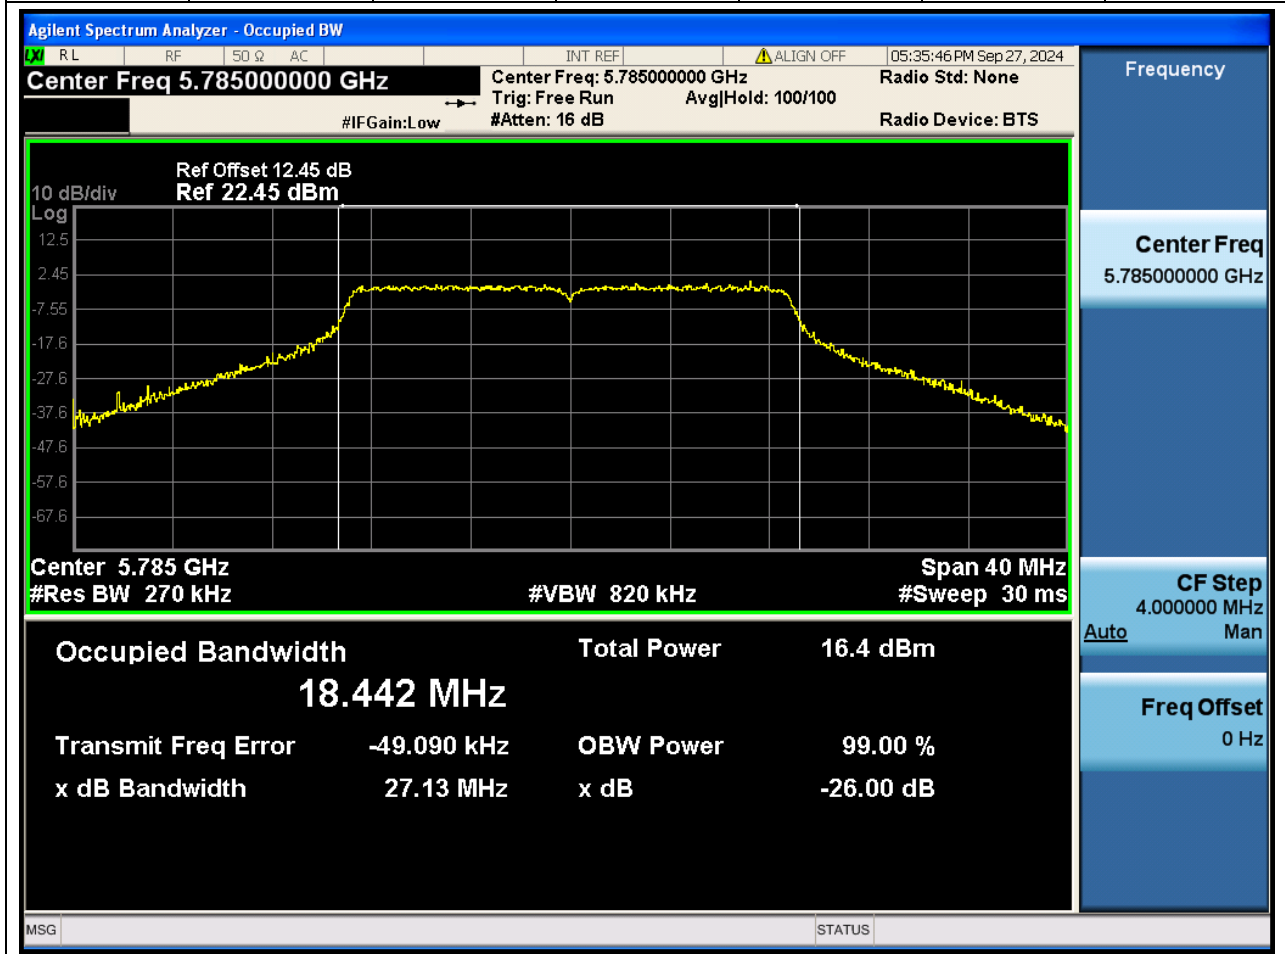

45. 802.11n_20M_U-NII-3_M

45.1. A.2-26dB Bandwidth(NTNV)

Center Frequency (MHz)	XdB Down	RBW (MHz)	Detector	Limit (MHz)	XdB BandWidth (MHz)	Verdict
5785	26	0.2	Peak	0	27.128142	N/A