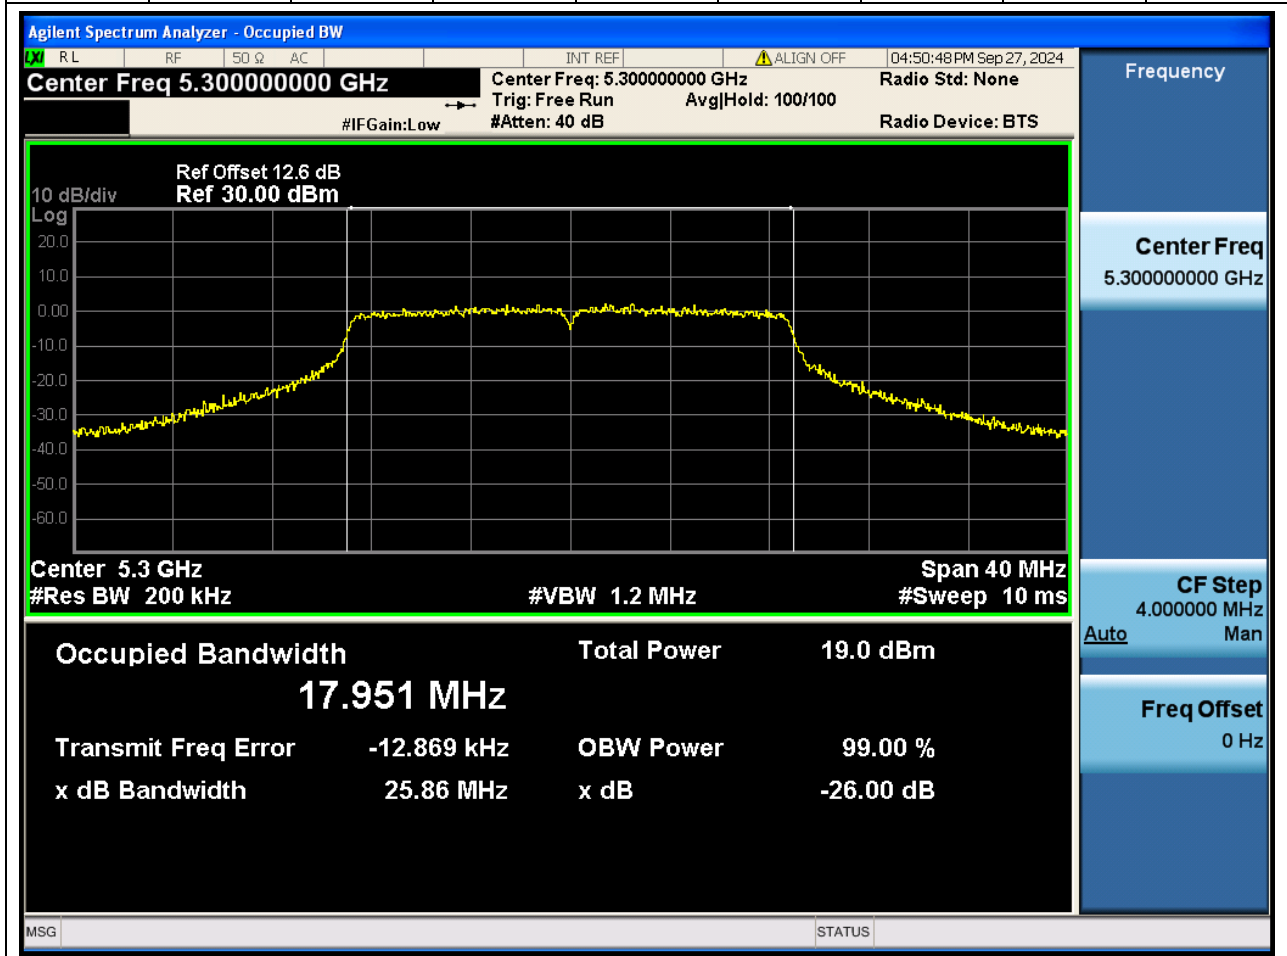

25. 802.11n_20M_U-NII-2A_M

25.1. A.2.2-99% Bandwidth(NTNV)

Center Frequency (MHz)	OBW Power (%)		RBW (MHz)	Detector	Limit (MHz)	OBW (MHz)	Verdict
5300	99		0.2	Peak	0	17.951226	N/A