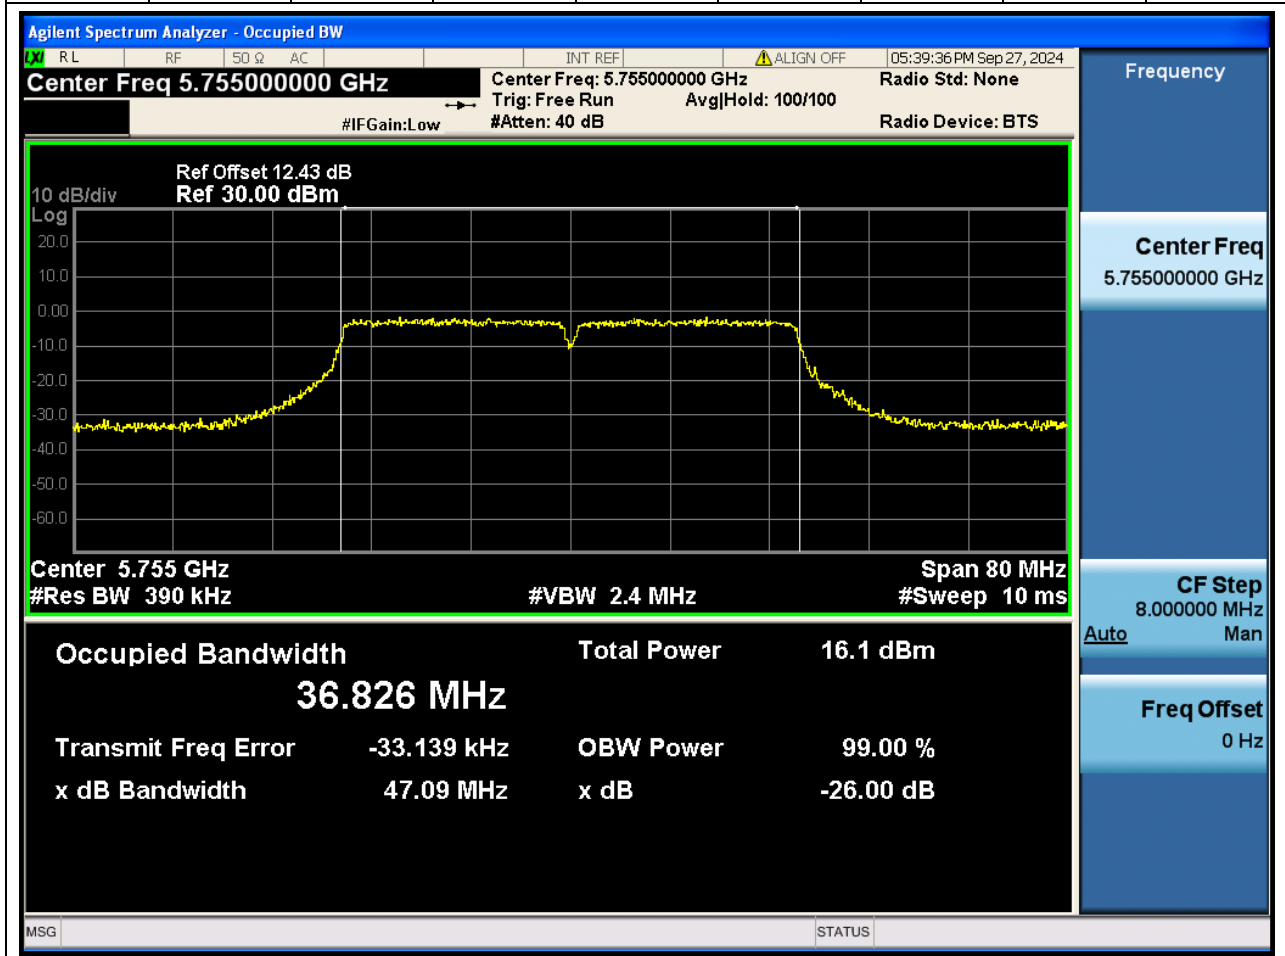

47. 802.11n_40M_U-NII-3_L

47.1. A.2.2-99% Bandwidth(NTNV)

Center Frequency (MHz)	OBW Power (%)		RBW (MHz)	Detector	Limit (MHz)	OBW (MHz)		Verdict
5755	99		0.39	Peak	0	36.825736		N/A