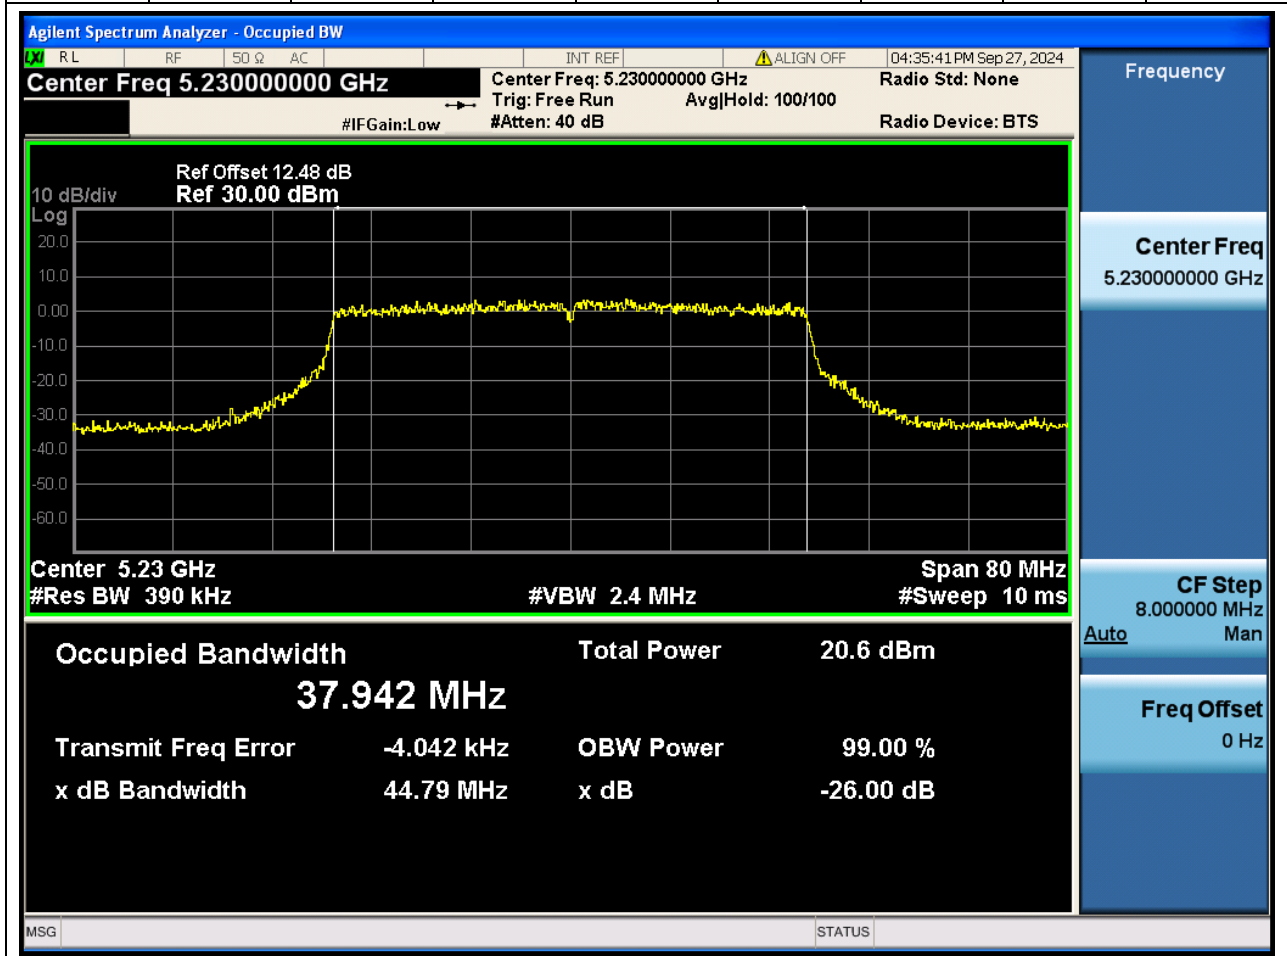

19. 802.11ax_40M_U-NII-1_H

19.1. A.2.2-99% Bandwidth(NTNV)

Center Frequency (MHz)	OBW Power (%)		RBW (MHz)	Detector	Limit (MHz)	OBW (MHz)		Verdict
5230	99		0.39	Peak	0	37.941889		N/A