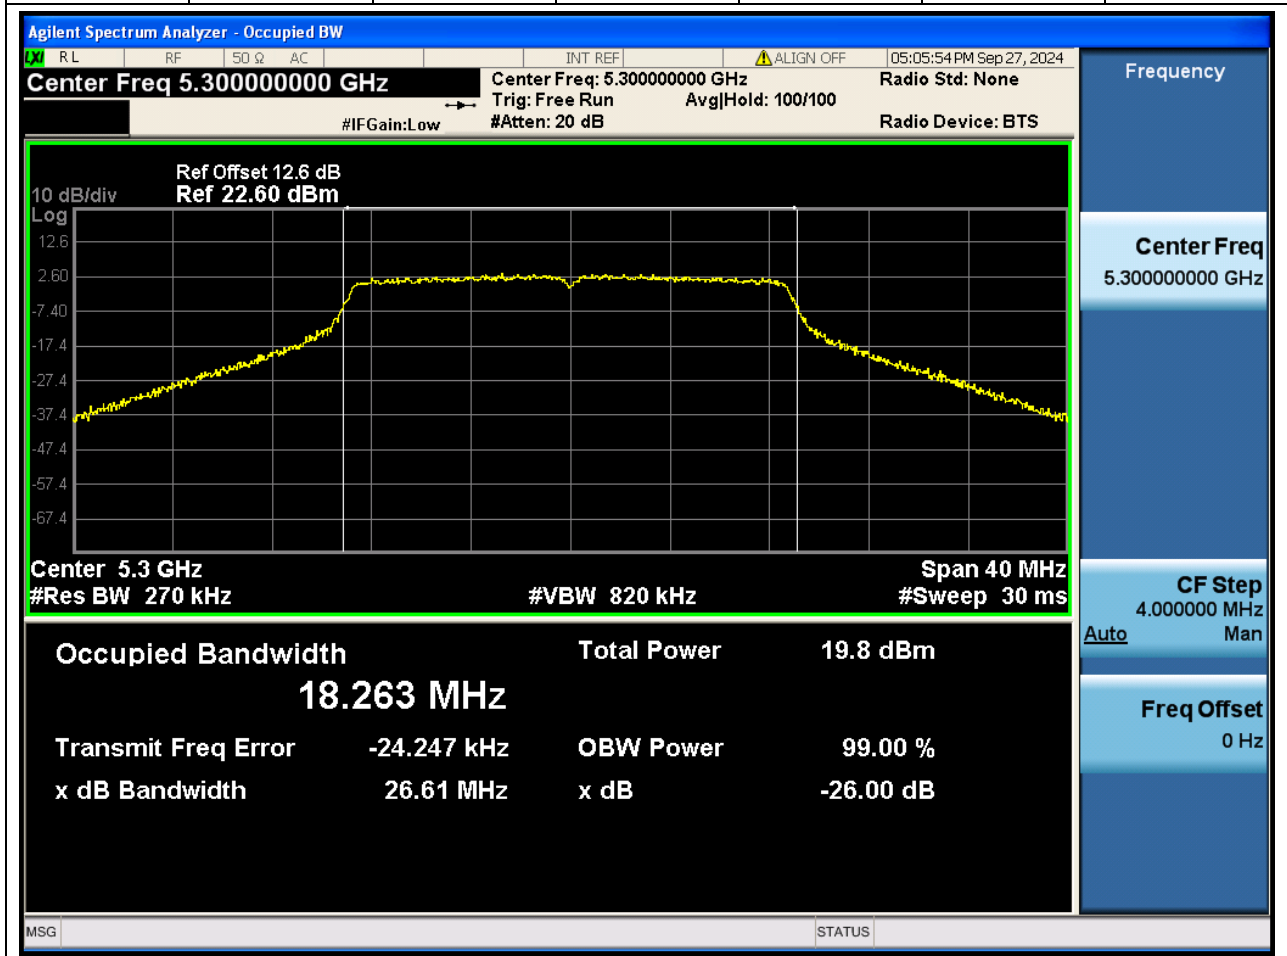

30. 802.11ac_20M_U-NII-2A_M

30.1. A.2-26dB Bandwidth(NTNV)

Center Frequency (MHz)	XdB Down	RBW (MHz)	Detector	Limit (MHz)	XdB BandWidth (MHz)	Verdict
5300	26	0.2	Peak	0	26.607847	N/A