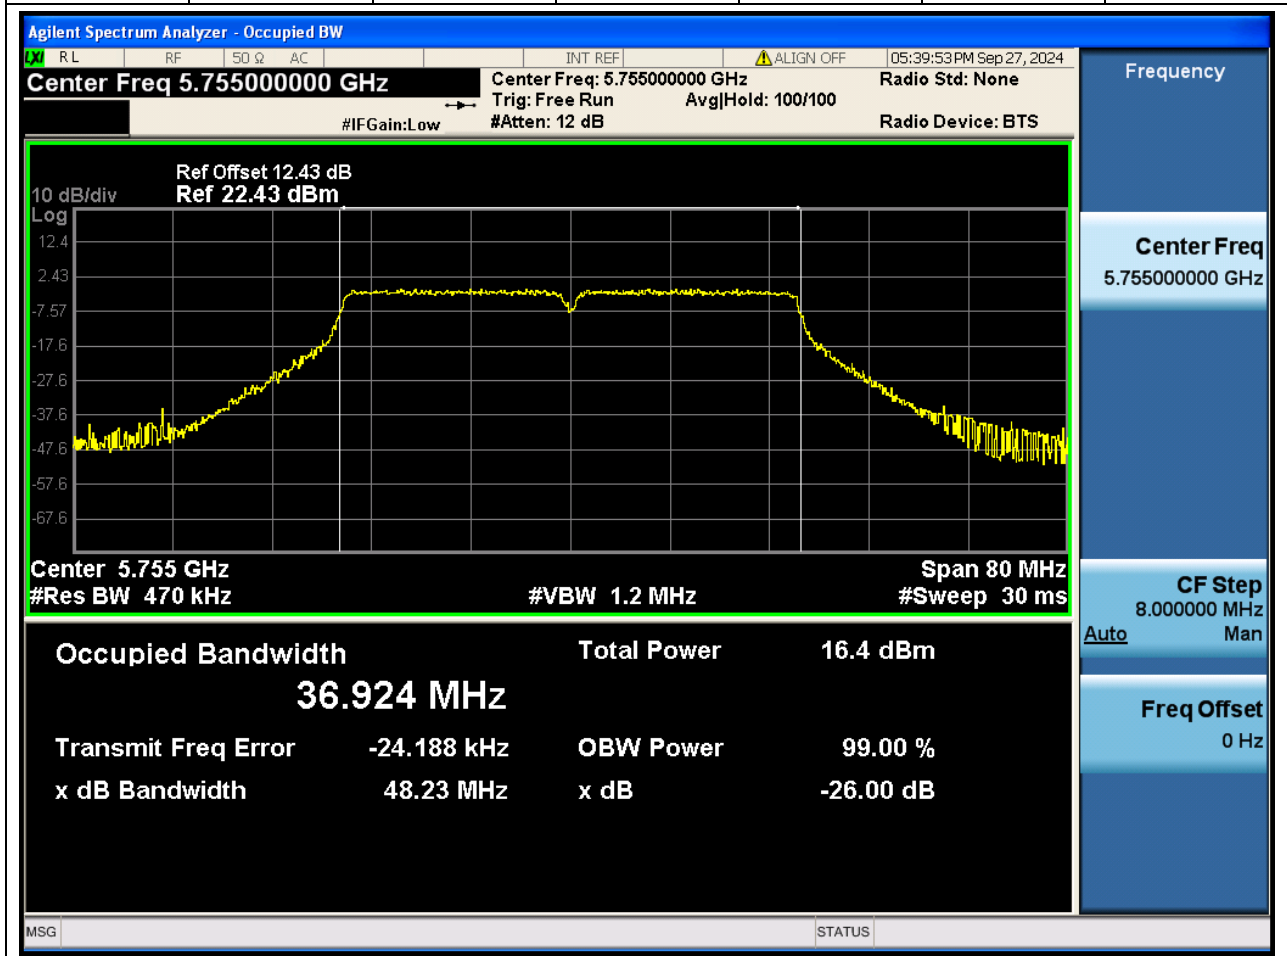

47. 802.11n_40M_U-NII-3_L

47.1. A.2-26dB Bandwidth(NTNV)

Center Frequency (MHz)	XdB Down	RBW (MHz)	Detector	Limit (MHz)	XdB BandWidth (MHz)	Verdict
5755	26	0.39	Peak	0	48.225174	N/A