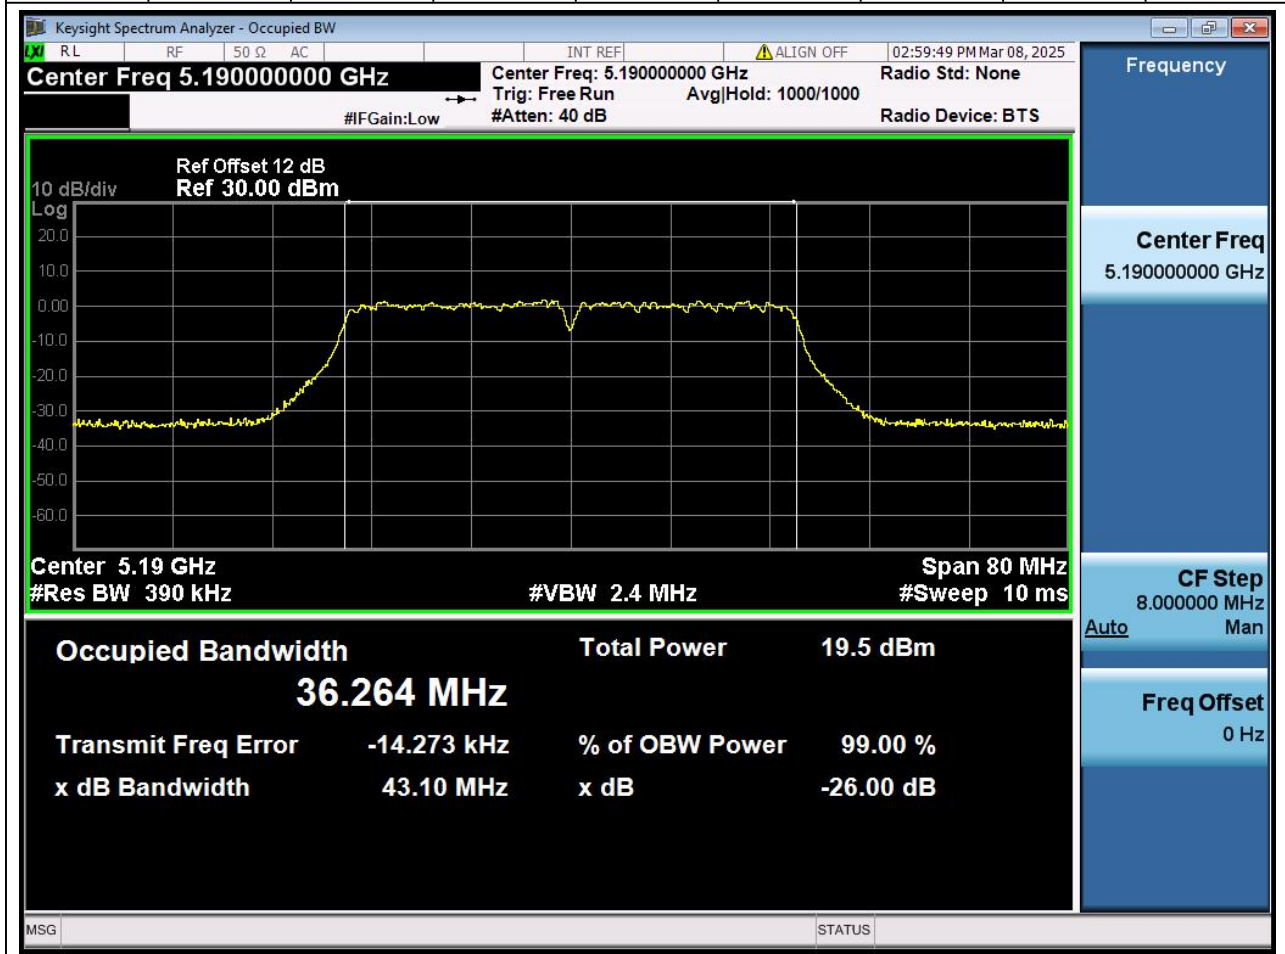

7. 802.11n_40M_U-NII-1_L

7.1. A.2.2-99% Bandwidth(NTNV)

Center Frequency (MHz)	OBW Power (%)		RBW (MHz)	Detector	Limit (MHz)	OBW (MHz)		Verdict
5190	99		0.39	Peak	0	36.26388		N/A