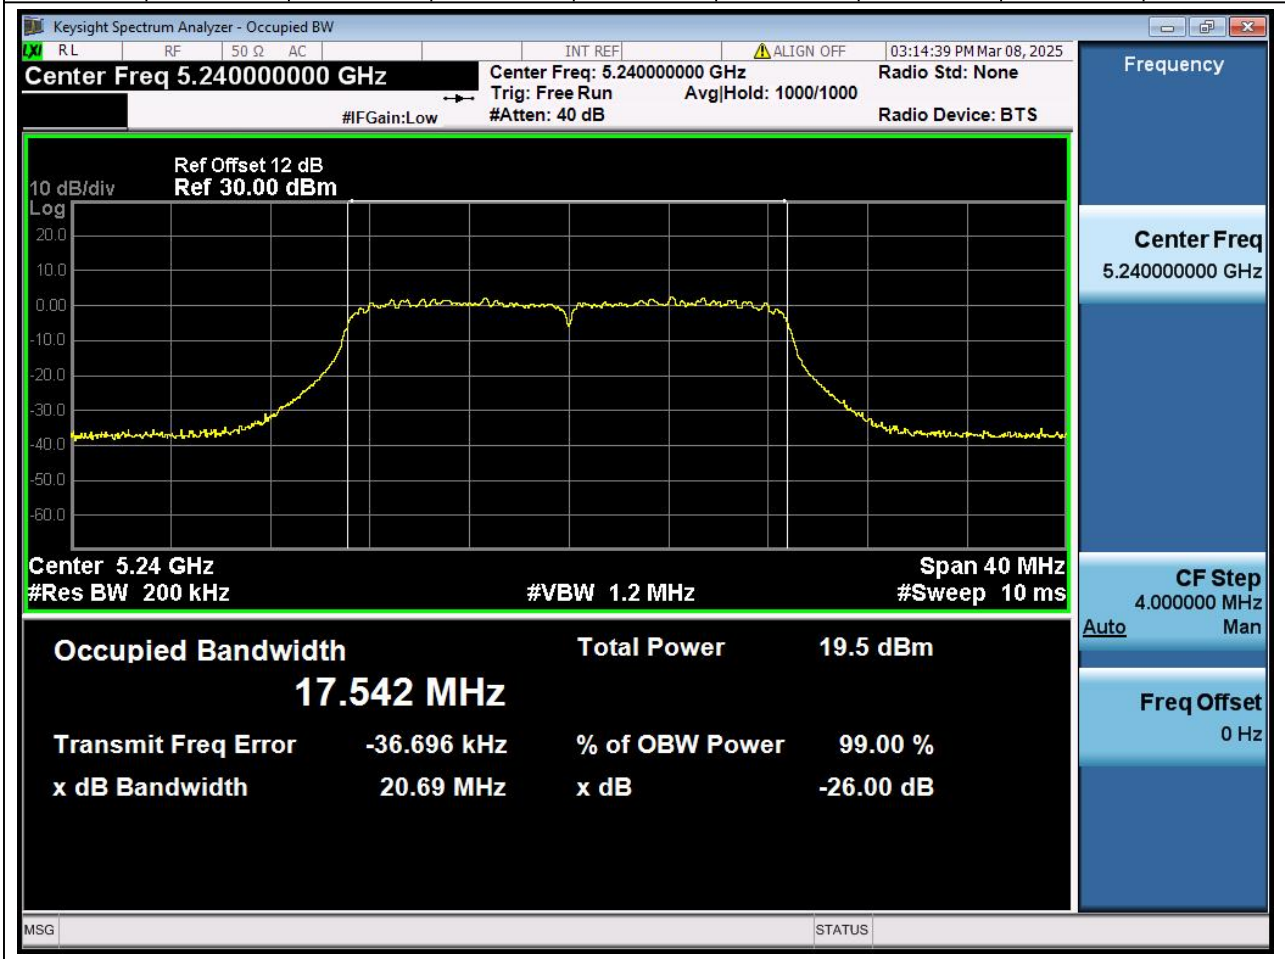

11. 802.11ac_20M_U-NII-1_H

11.1. A.2.2-99% Bandwidth(NTNV)

Center Frequency (MHz)	OBW Power (%)		RBW (MHz)	Detector	Limit (MHz)	OBW (MHz)	Verdict
5240	99		0.2	Peak	0	17.541518	N/A