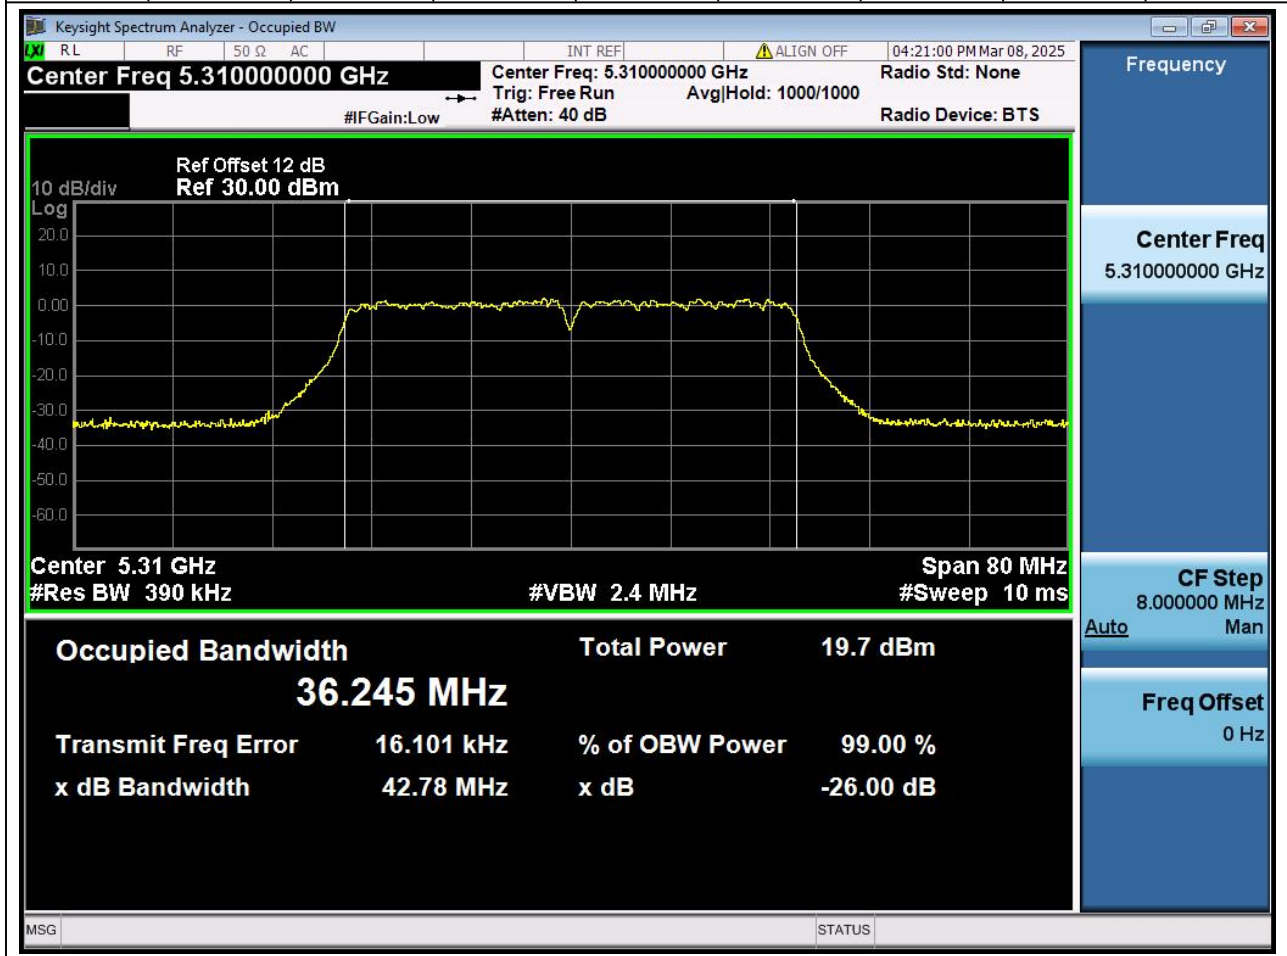

27. 802.11ac_40M_U-NII-2A_H

27.1. A.2.2-99% Bandwidth(NTNV)

Center Frequency (MHz)	OBW Power (%)		RBW (MHz)	Detector	Limit (MHz)	OBW (MHz)		Verdict
5310	99		0.39	Peak	0	36.245219		N/A