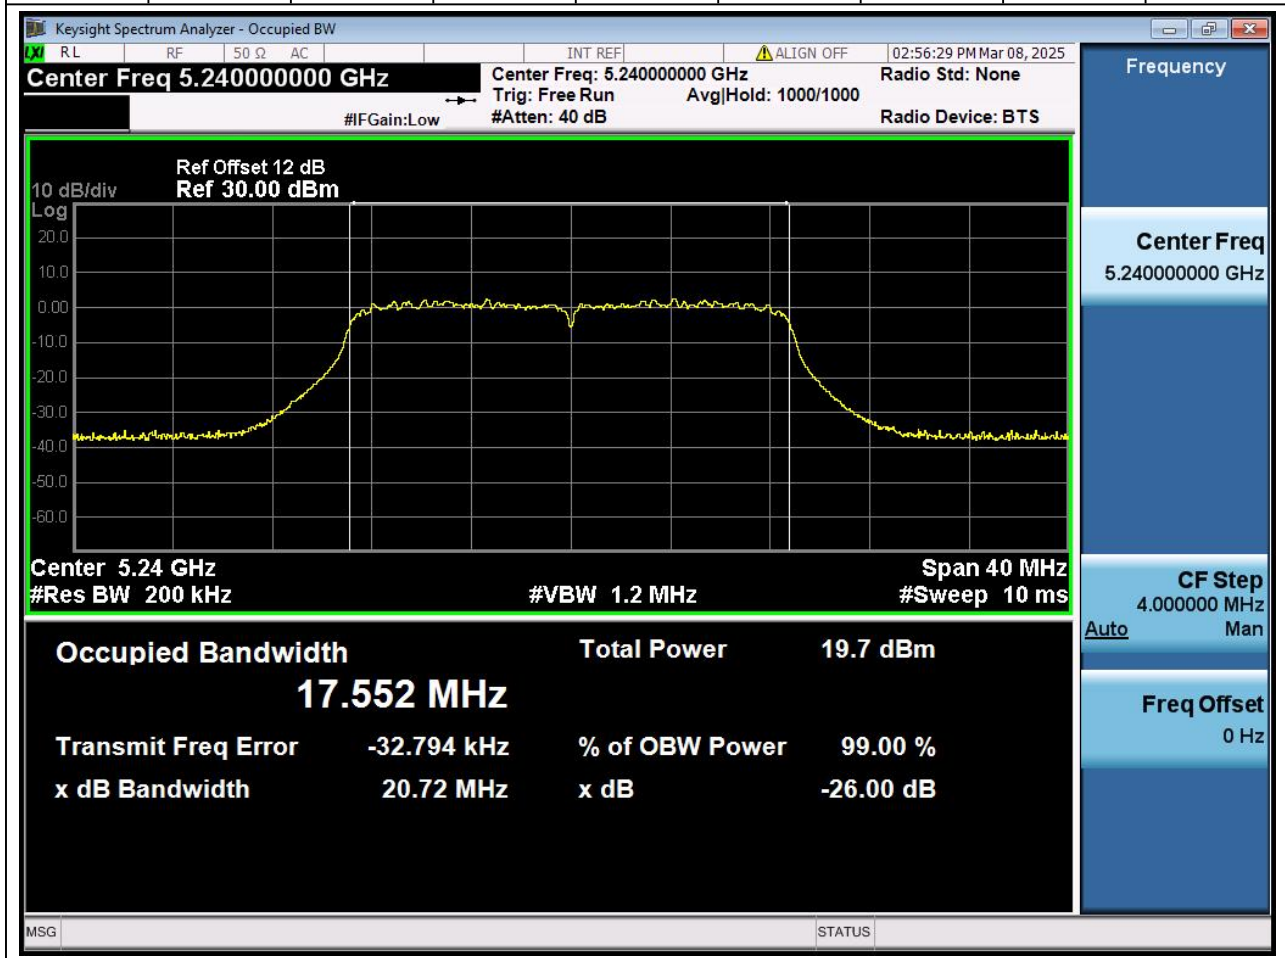

6. 802.11n_20M_U-NII-1_H

6.1. A.2.2-99% Bandwidth(NTNV)

Center Frequency (MHz)	OBW Power (%)		RBW (MHz)	Detector	Limit (MHz)	OBW (MHz)		Verdict
5240	99		0.2	Peak	0	17.552305		N/A