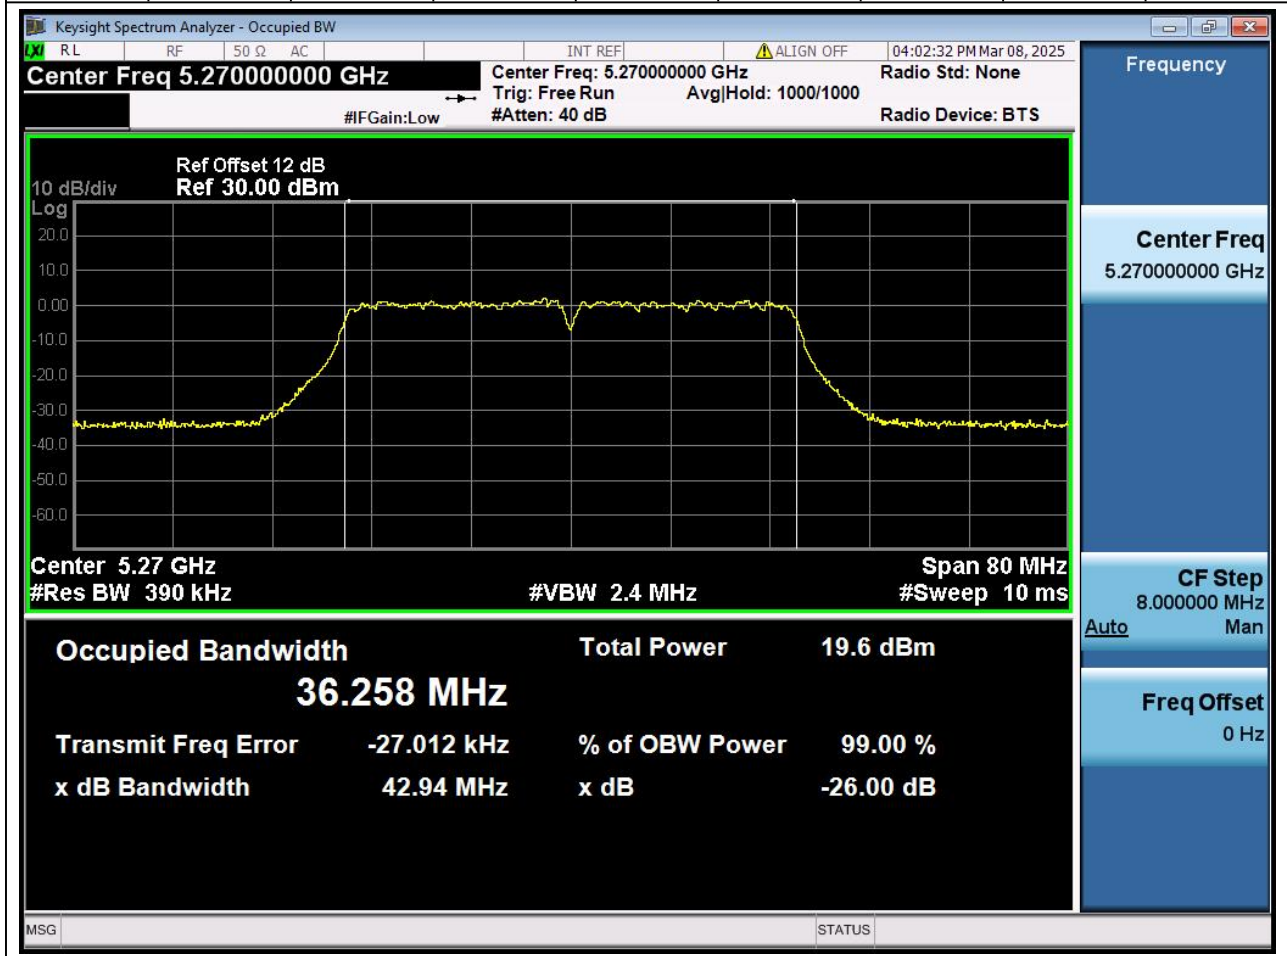

21. 802.11n_40M_U-NII-2A_L

21.1. A.2.2-99% Bandwidth(NTNV)

Center Frequency (MHz)	OBW Power (%)		RBW (MHz)	Detector	Limit (MHz)	OBW (MHz)		Verdict
5270	99		0.39	Peak	0	36.25800 3		N/A