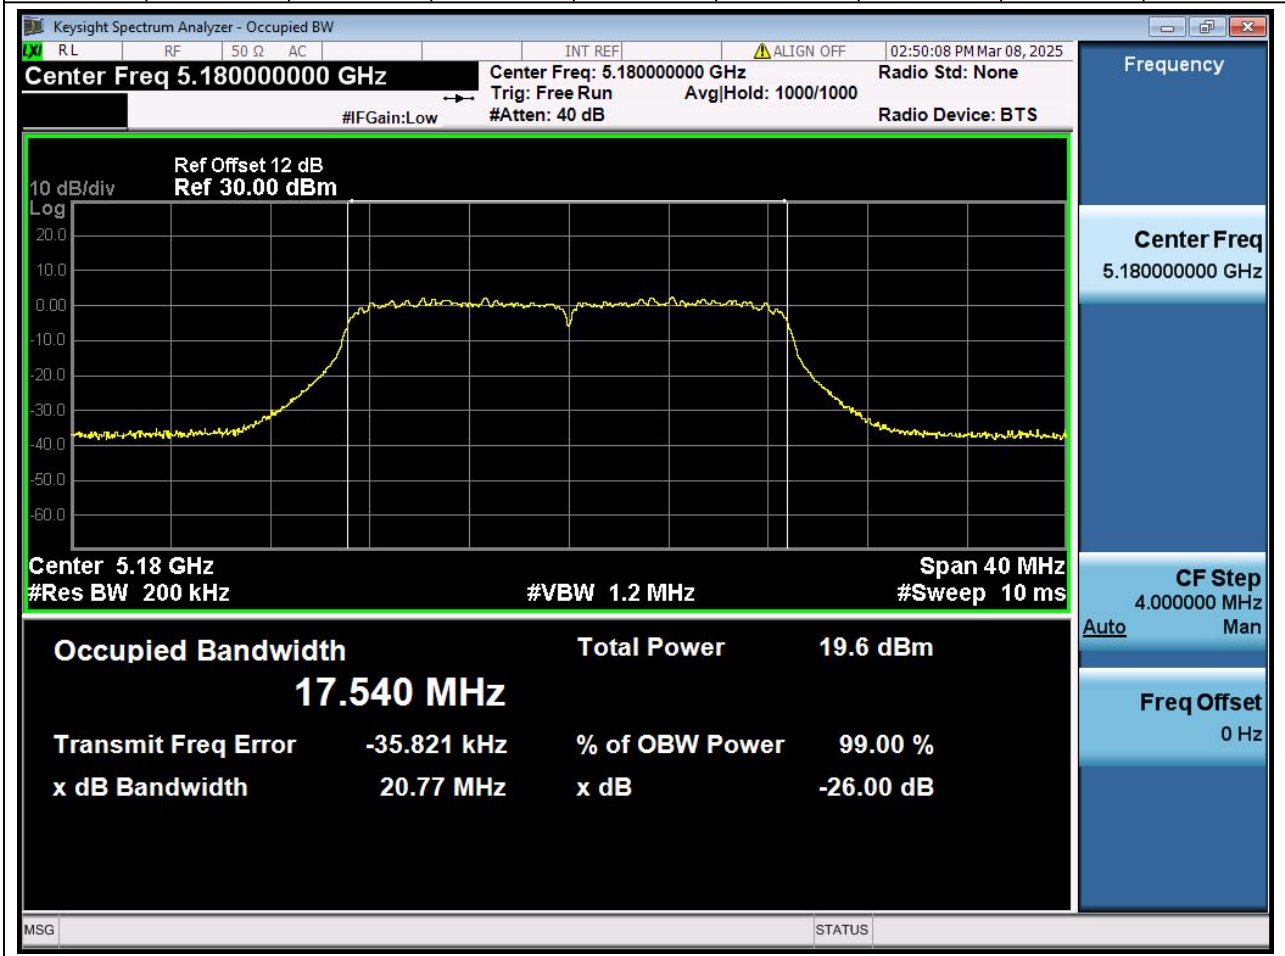

4. 802.11n_20M_U-NII-1_L

4.1. A.2.2-99% Bandwidth(NTNV)

Center Frequency (MHz)	OBW Power (%)		RBW (MHz)	Detector	Limit (MHz)	OBW (MHz)		Verdict
5180	99		0.2	Peak	0	17.540076		N/A