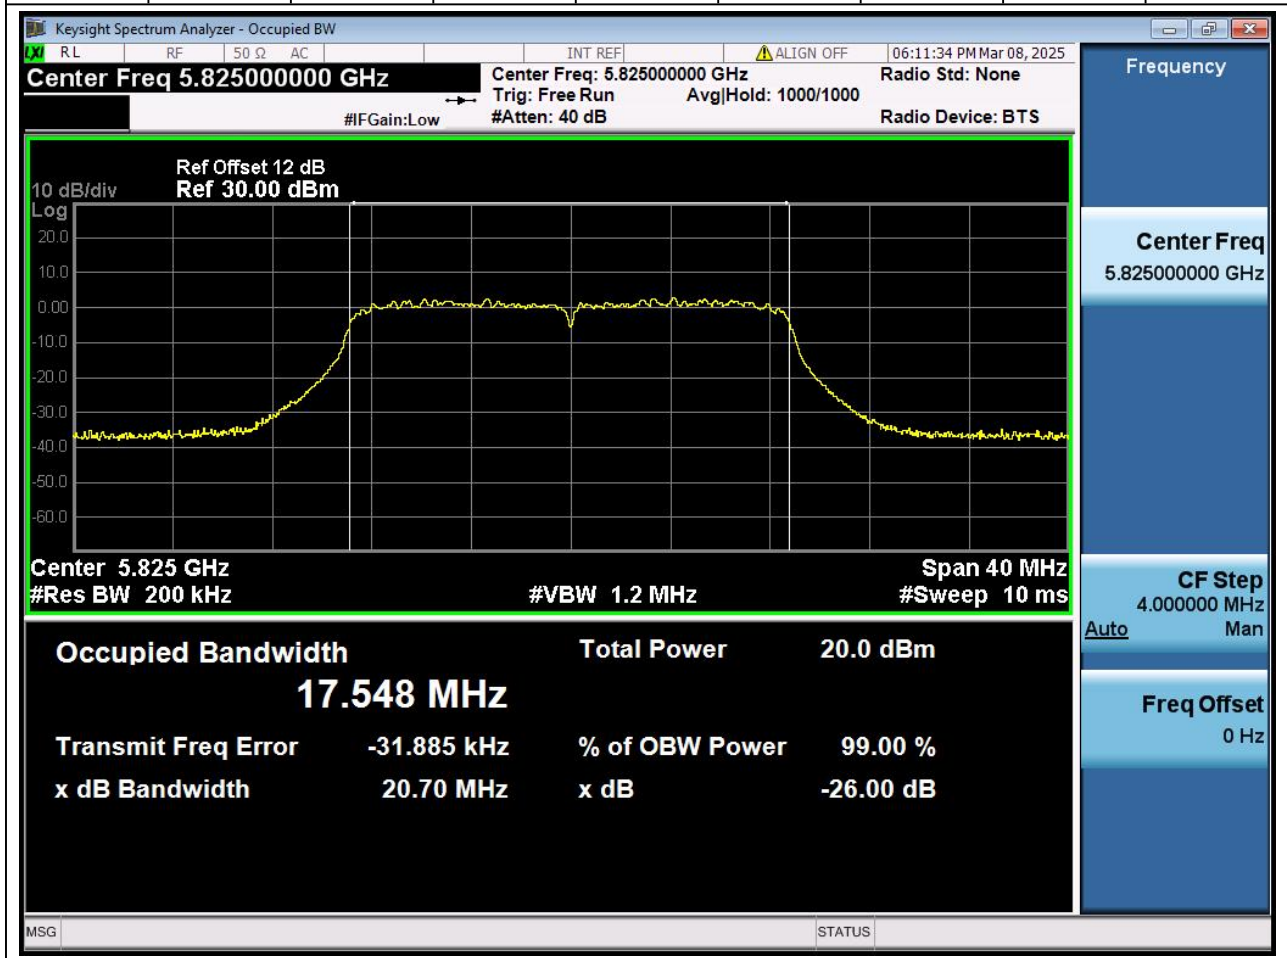

34. 802.11n_20M_U-NII-3_H

34.1. A.2.2-99% Bandwidth(NTNV)

Center Frequency (MHz)	OBW Power (%)		RBW (MHz)	Detector	Limit (MHz)	OBW (MHz)		Verdict
5825	99		0.2	Peak	0	17.548178		N/A