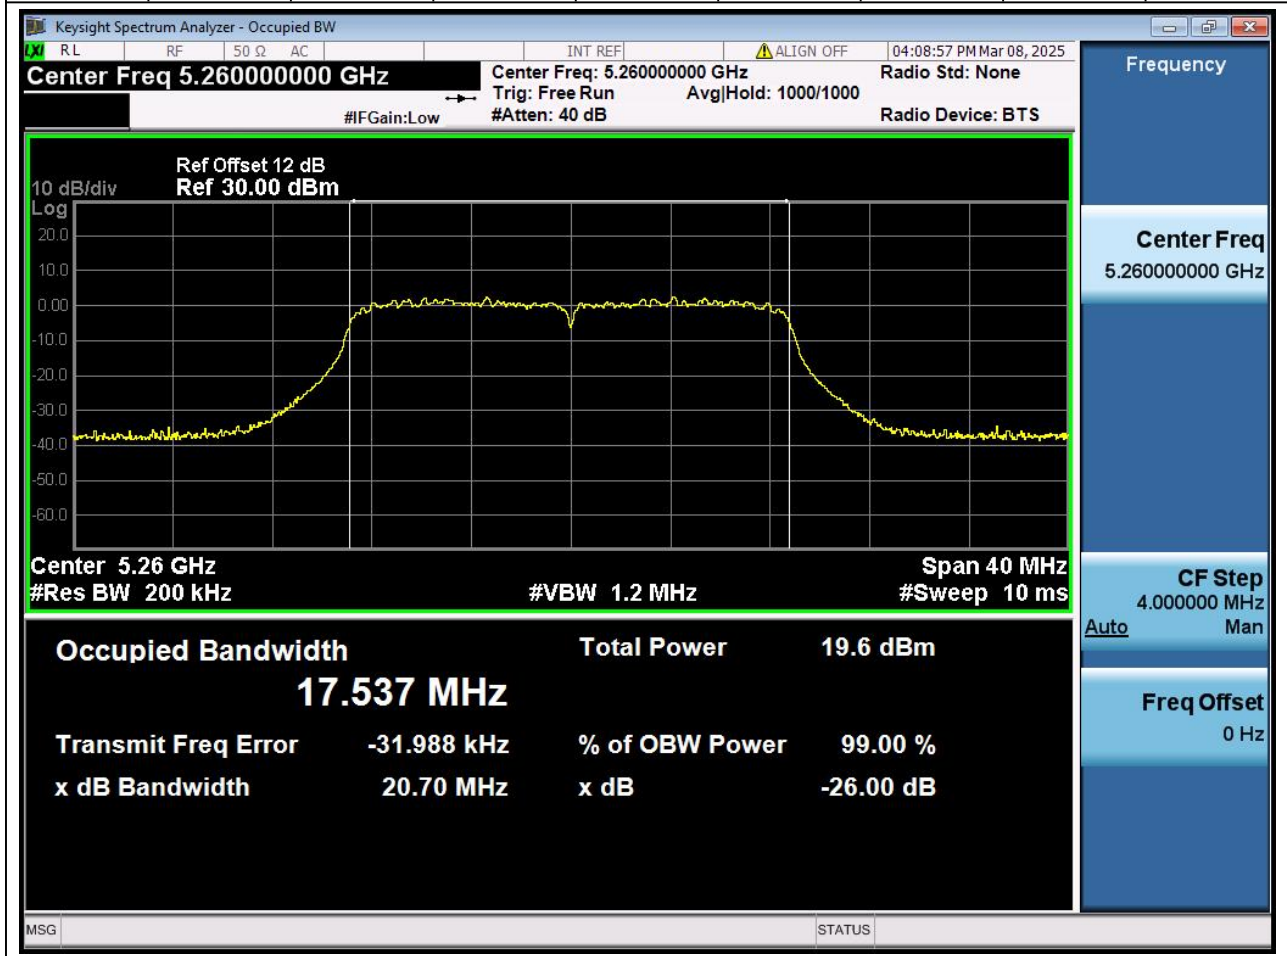

23. 802.11ac_20M_U-NII-2A_L

23.1. A.2.2-99% Bandwidth(NTNV)

Center Frequency (MHz)	OBW Power (%)		RBW (MHz)	Detector	Limit (MHz)	OBW (MHz)		Verdict
5260	99		0.2	Peak	0	17.536995		N/A