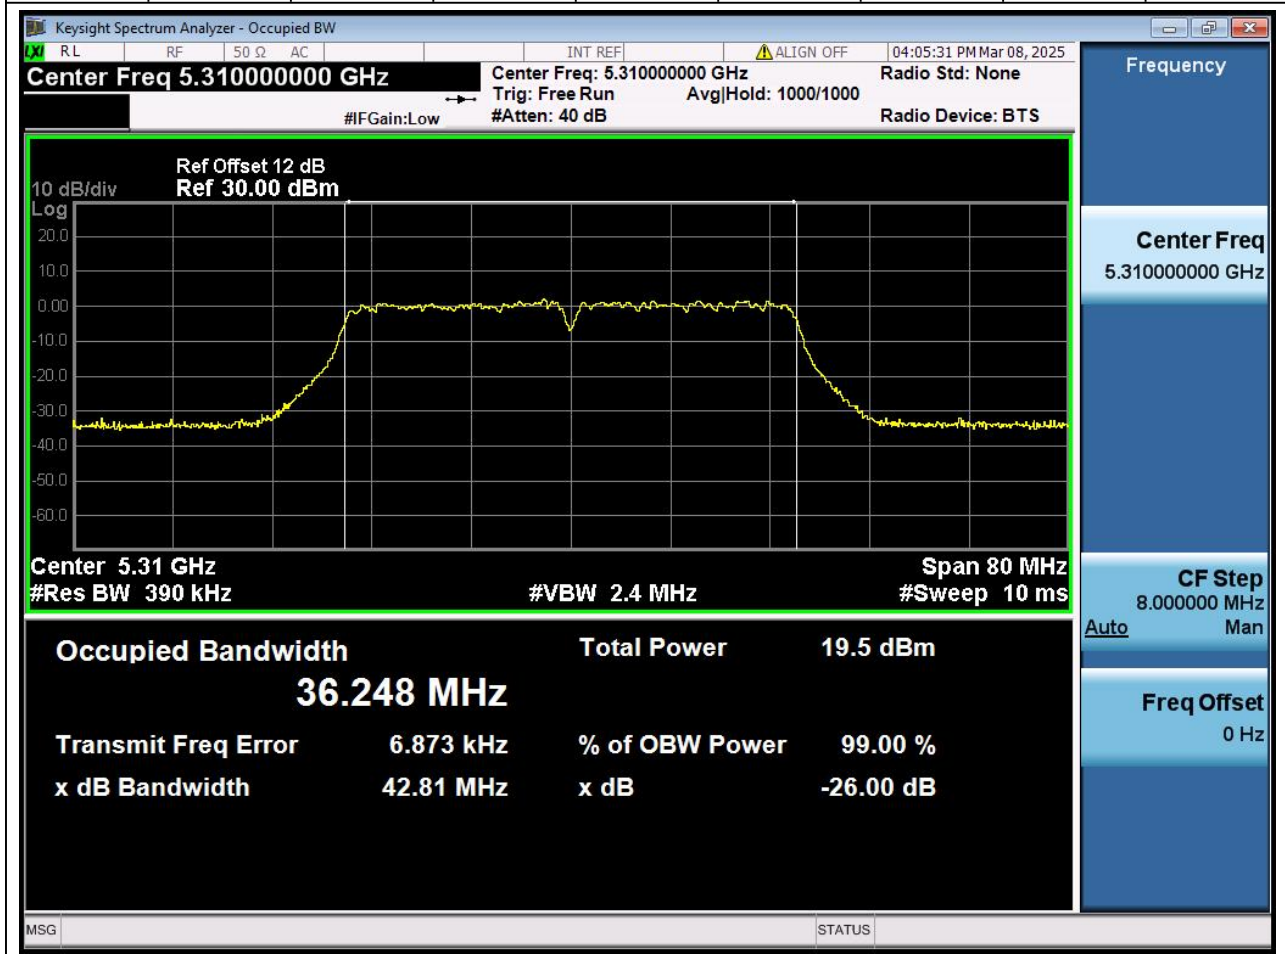

22. 802.11n_40M_U-NII-2A_H

22.1. A.2.2-99% Bandwidth(NTNV)

Center Frequency (MHz)	OBW Power (%)		RBW (MHz)	Detector	Limit (MHz)	OBW (MHz)		Verdict
5310	99		0.39	Peak	0	36.24847		N/A