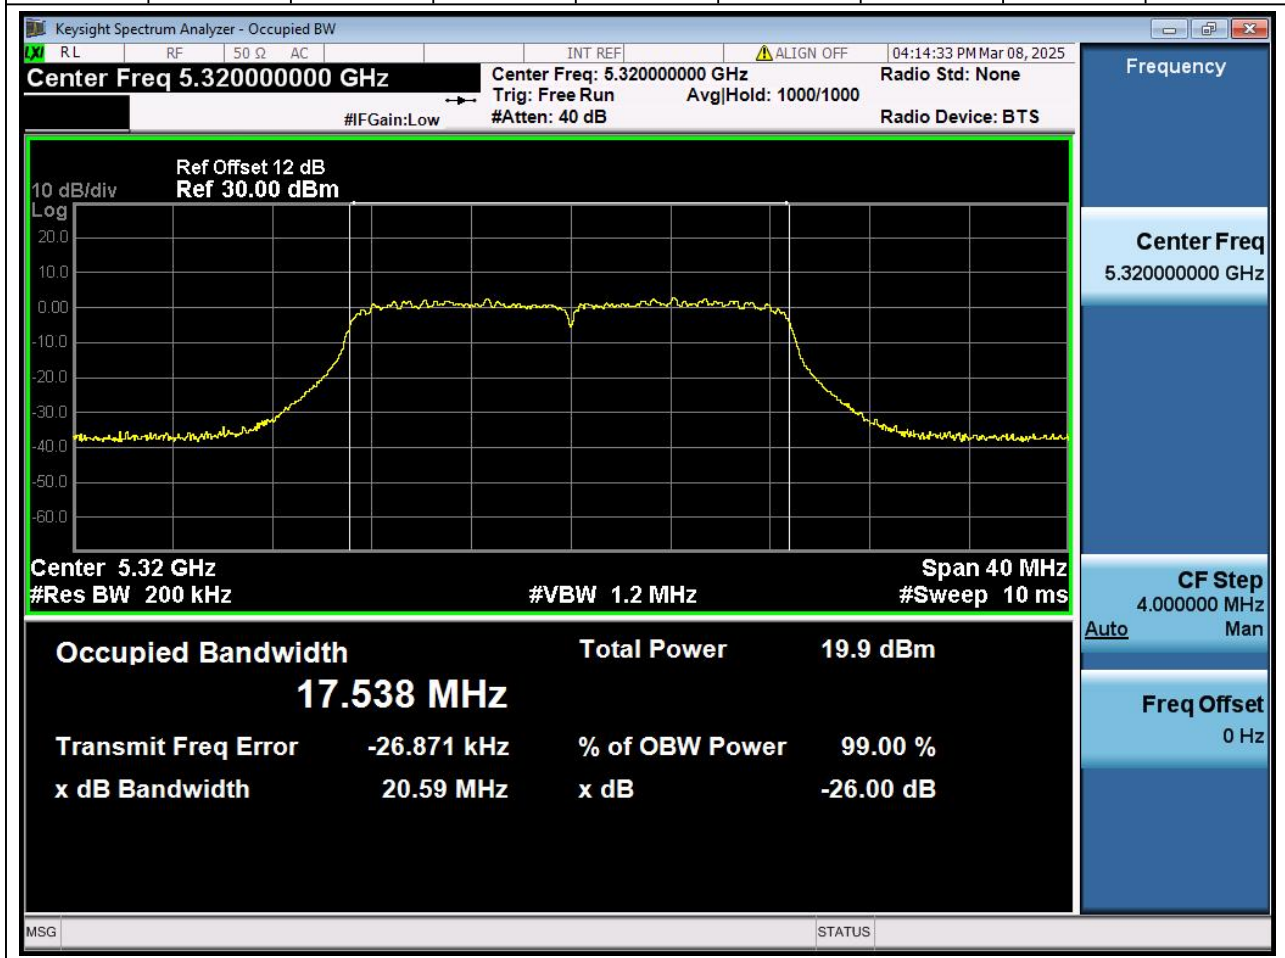

25. 802.11ac_20M_U-NII-2A_H

25.1. A.2.2-99% Bandwidth(NTNV)

Center Frequency (MHz)	OBW Power (%)		RBW (MHz)	Detector	Limit (MHz)	OBW (MHz)		Verdict
5320	99		0.2	Peak	0	17.537506		N/A