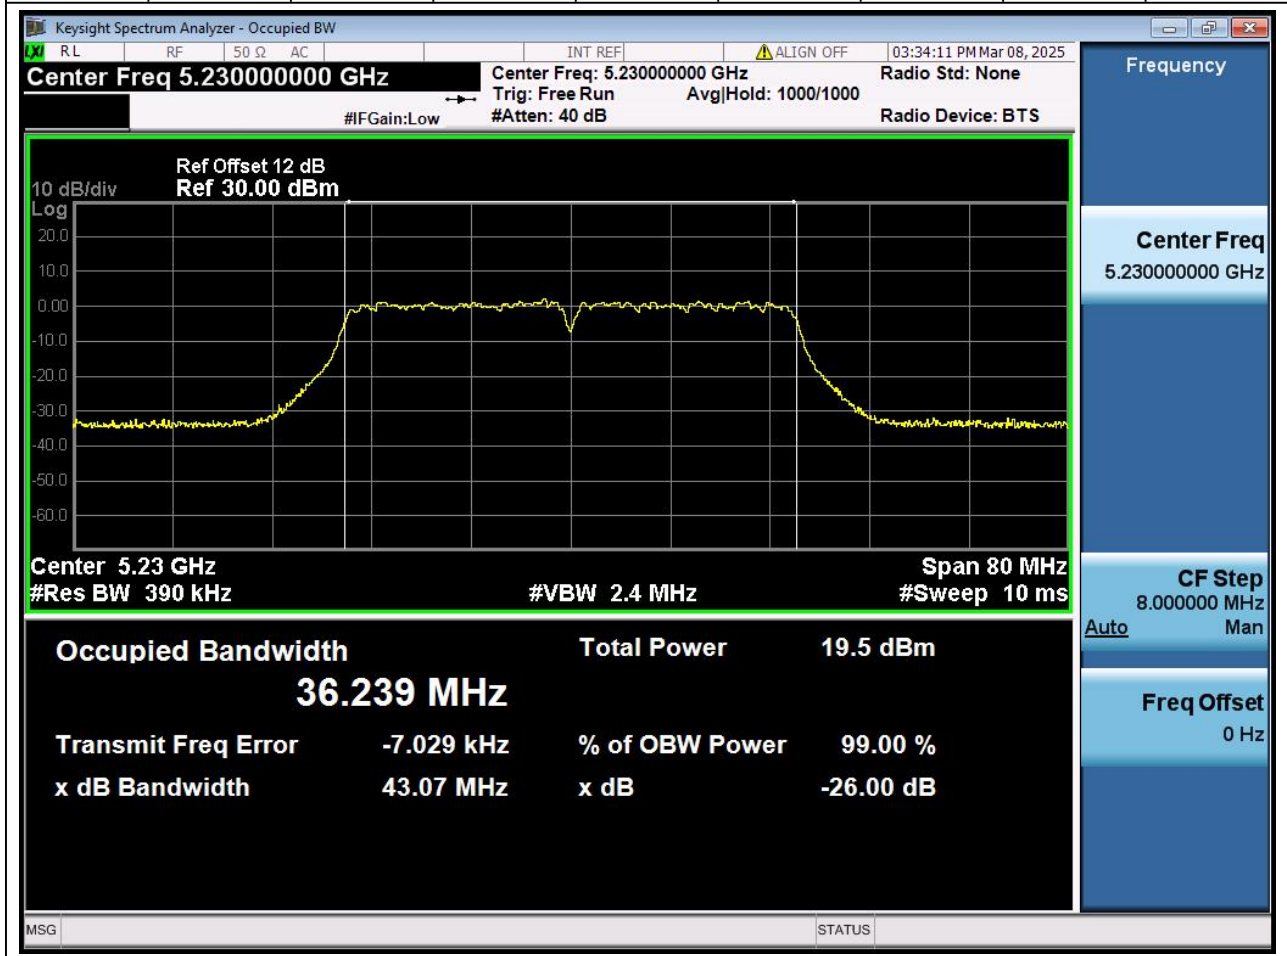

13. 802.11ac_40M_U-NII-1_H

13.1. A.2.2-99% Bandwidth(NTNV)

Center Frequency (MHz)	OBW Power (%)		RBW (MHz)	Detector	Limit (MHz)	OBW (MHz)		Verdict
5230	99		0.39	Peak	0	36.23857		N/A