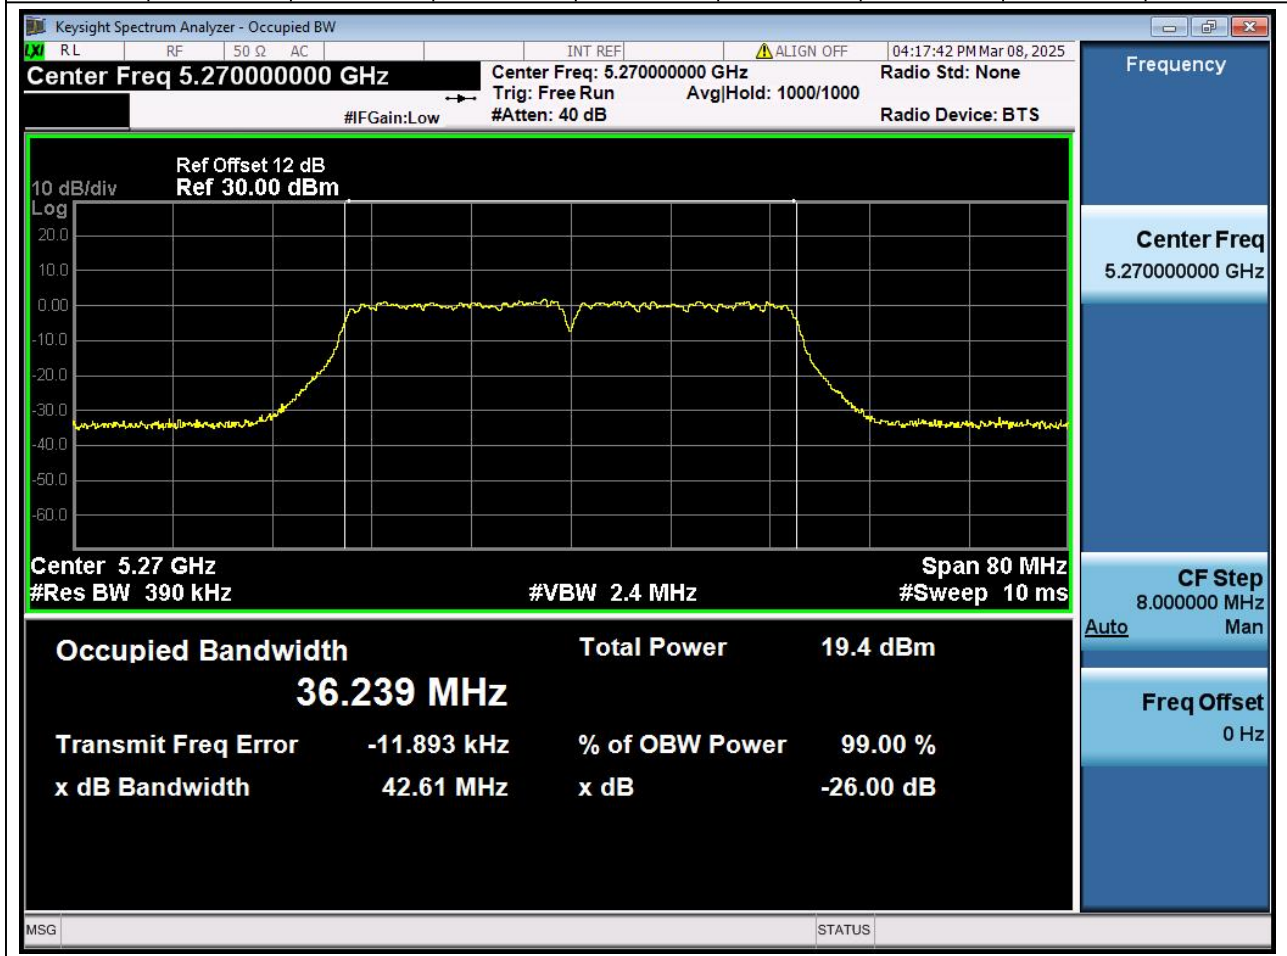

26. 802.11ac_40M_U-NII-2A_L

26.1. A.2.2-99% Bandwidth(NTNV)

Center Frequency (MHz)	OBW Power (%)		RBW (MHz)	Detector	Limit (MHz)	OBW (MHz)		Verdict
5270	99		0.39	Peak	0	36.238934		N/A