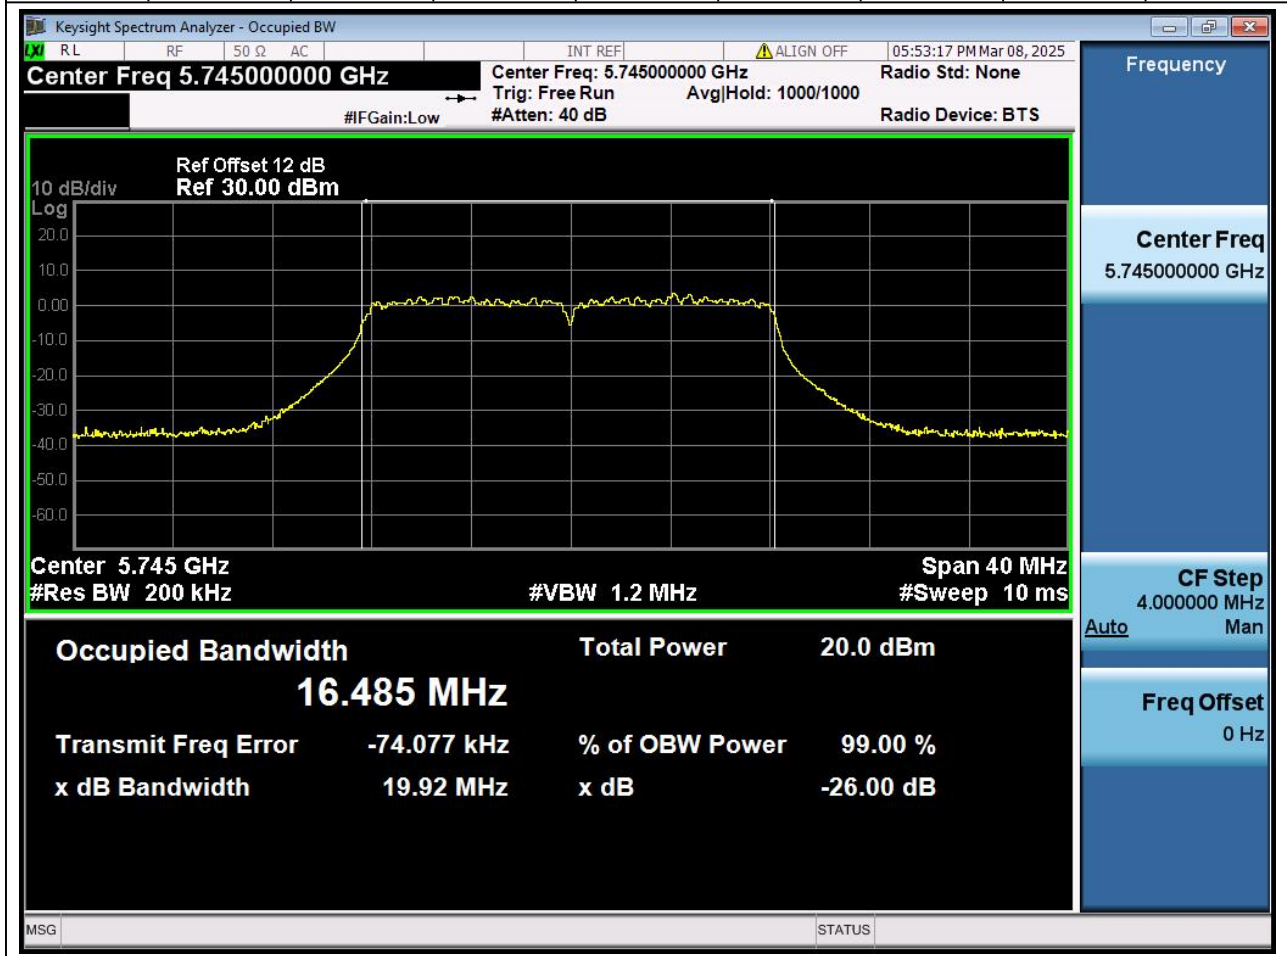

29. 802.11a_20M_U-NII-3_L

29.1. A.2.2-99% Bandwidth(NTNV)

Center Frequency (MHz)	OBW Power (%)		RBW (MHz)	Detector	Limit (MHz)	OBW (MHz)		Verdict
5745	99		0.2	Peak	0	16.484997		N/A