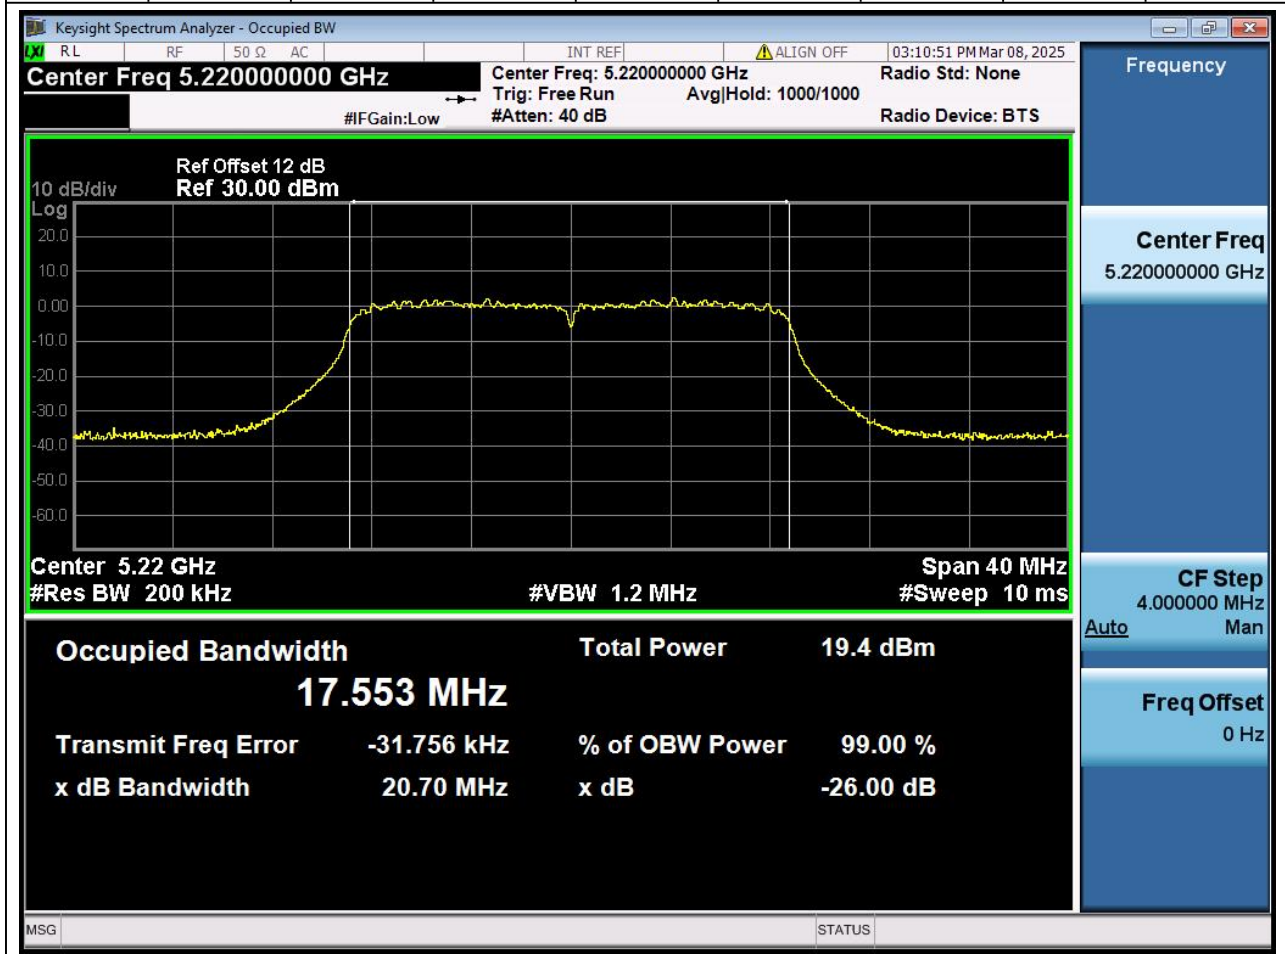

10. 802.11ac_20M_U-NII-1_M

10.1. A.2.2-99% Bandwidth(NTNV)

Center Frequency (MHz)	OBW Power (%)		RBW (MHz)	Detector	Limit (MHz)	OBW (MHz)		Verdict
5220	99		0.2	Peak	0	17.55344		N/A