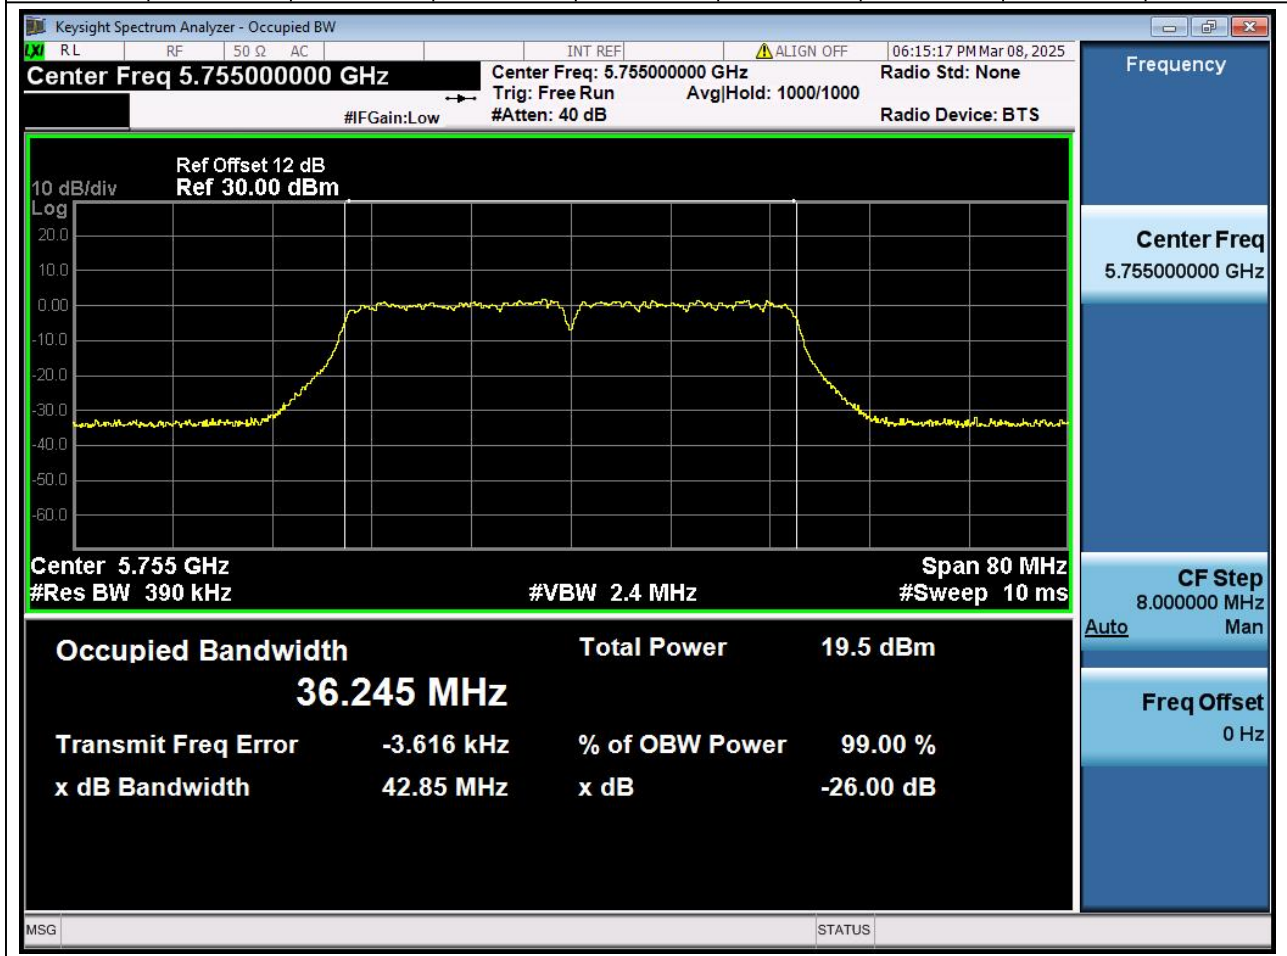

35. 802.11n_40M_U-NII-3_L

35.1. A.2.2-99% Bandwidth(NTNV)

Center Frequency (MHz)	OBW Power (%)		RBW (MHz)	Detector	Limit (MHz)	OBW (MHz)		Verdict
5755	99		0.39	Peak	0	36.245393		N/A