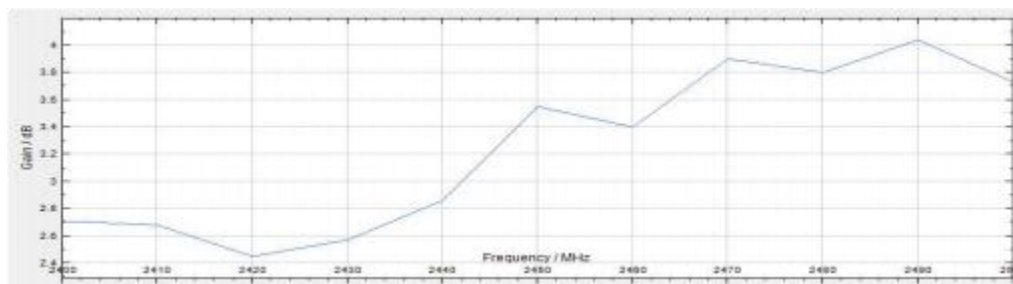

Antenna test report

1. Test data

1.1.1 Bluetooth Antenna physical size

1.1.2 Bluetooth Antenna type: PCB antenna

Frequency / MHz	Gain/ dB
2400	2.71
2410	2.68
2420	2.45
2430	2.57
2440	2.86
2450	3.55
2460	3.4
2470	3.9
2480	3.8
2490	4.04
2500	3.73