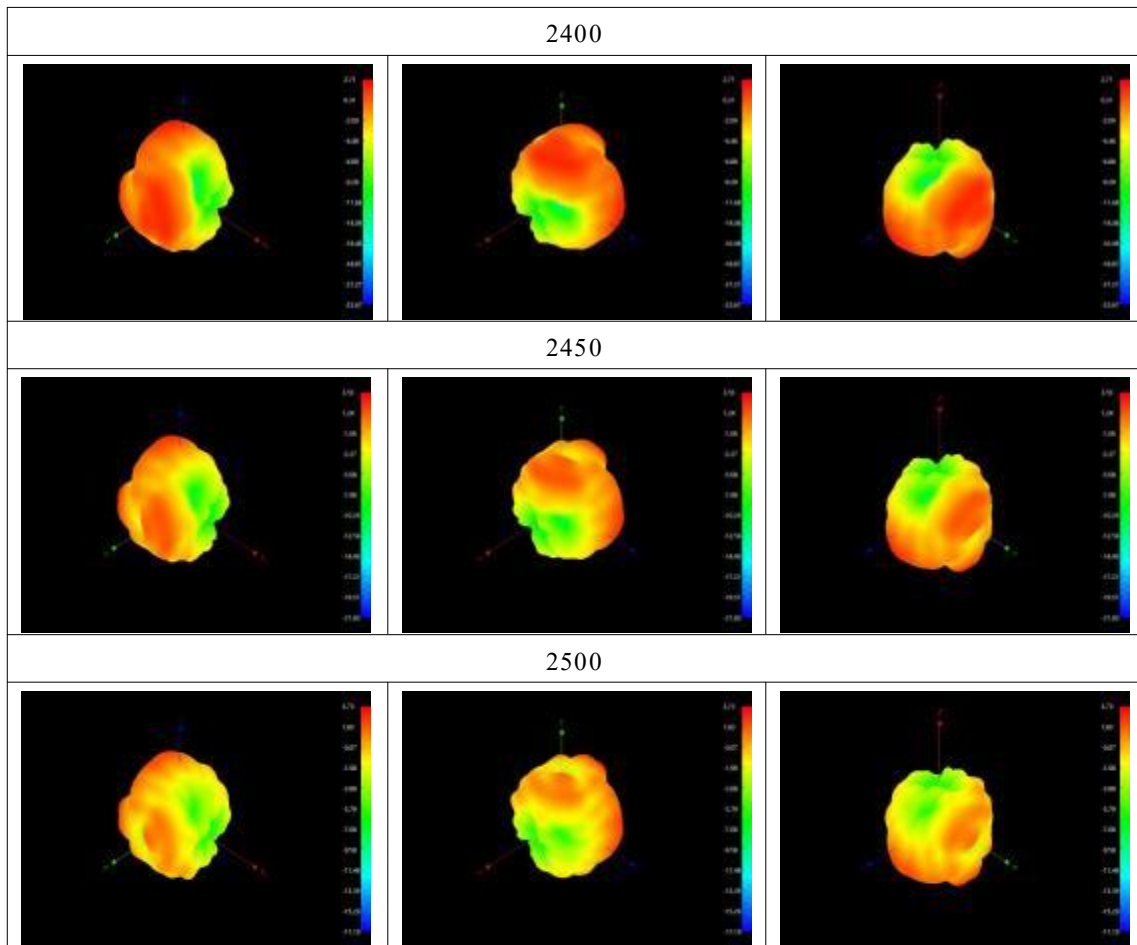

Antenna test report

1. Test data

1.1.1 Bluetooth Antenna physical size

1.1.2 Bluetooth Antenna type: PCB antenna

Frequency / MHz	Gain/ dB
2400	2.71
2410	2.68
2420	2.45
2430	2.57
2440	2.86
2450	3.55
2460	3.4
2470	3.9
2480	3.8
2490	4.04
2500	3.73

1.1.3 Bluetooth antenna pattern picture

1.2.1 Wi-Fi Antenna physical size

1.2.2 WIFI Antenna type: PCB antenna

Frequency / MHz	Gain/ dB
2400	2.13
2410	2.34
2420	2.38
2430	2.84
2440	2.97
2450	3.37
2460	3.33
2470	3.48
2480	3.26
2490	3.15
2500	2.76

1.2.3 WiFi antenna pattern pictuter