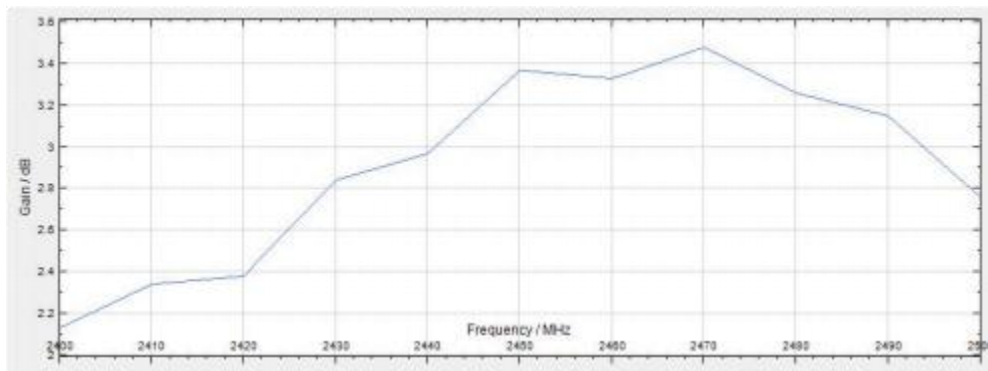

1.1.3 Bluetooth antenna pattern picture

1.2.1 Wi-Fi Antenna physical size

1.2.2 WIFI Antenna type: PCB antenna

Frequency / MHz	Gain/ dB
2400	2.13
2410	2.34
2420	2.38
2430	2.84
2440	2.97
2450	3.37
2460	3.33
2470	3.48
2480	3.26
2490	3.15
2500	2.76