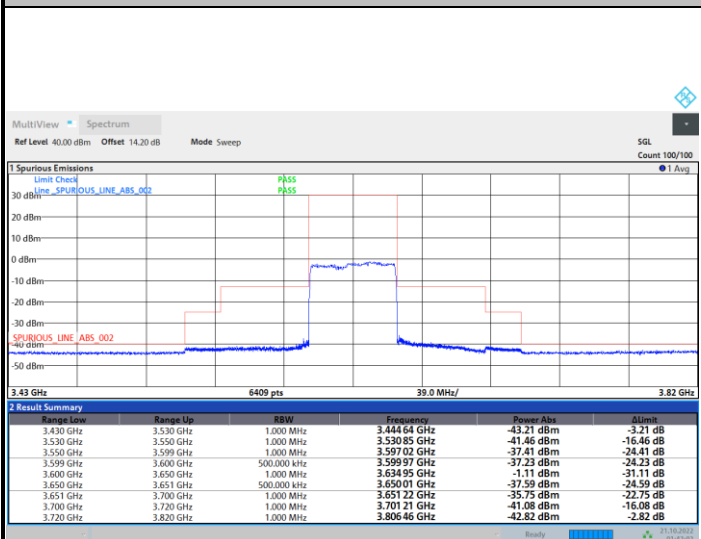

FR1 N77 / 50MHz / CP OFDM / QPSK

Middle Channel

1RB0

1RBmax

Full RB

FR1 N77 / 50MHz / CP OFDM / QPSK

Highest Channel

1RB0

1RBmax

Full RB

FR1 N77 / 50MHz / CP OFDM / 16QAM

Lowest Channel

1RB0

1RBmax

Full RB

FR1 N77 / 50MHz / CP OFDM / 16QAM