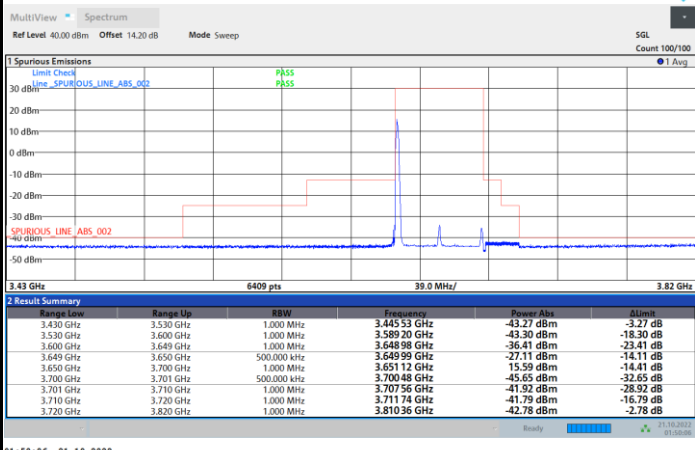

FR1 N77 / 50MHz / CP OFDM / QPSK

Highest Channel

1RB0

1RBmax