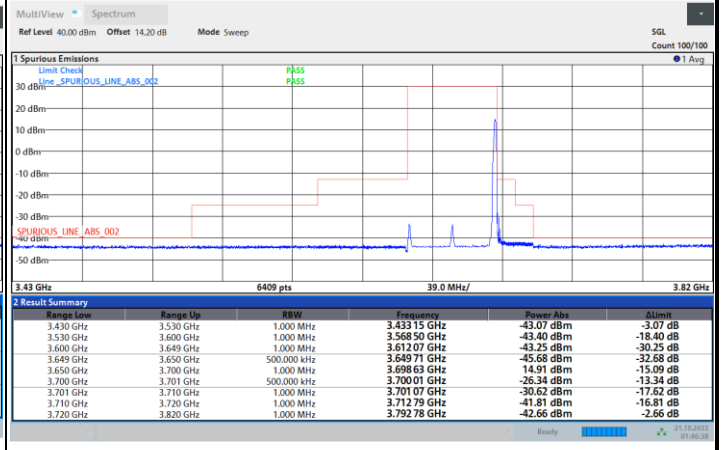

FR1 N77 / 50MHz / CP OFDM / QPSK

Highest Channel

1RB0

1RBmax