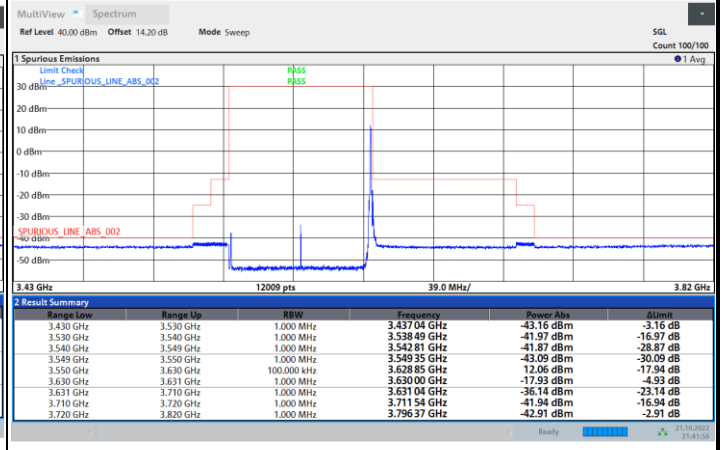

FR1 N77 / 80MHz / CP OFDM / QPSK

Lowest Channel

1RB0

1RBmax