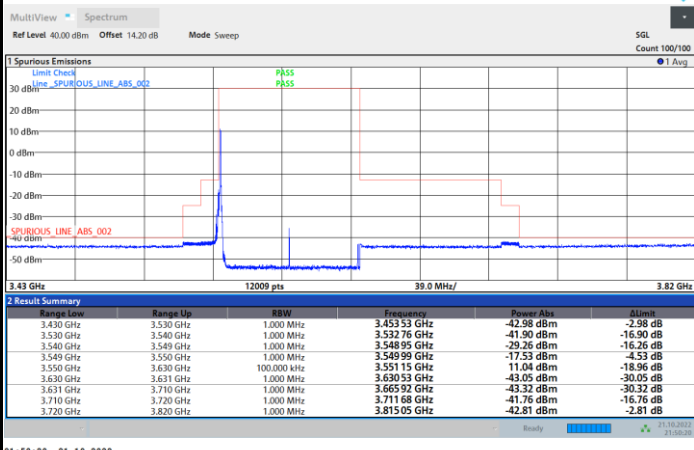

FR1 N77 / 80MHz / CP OFDM / QPSK

Lowest Channel

1RB0

1RBmax