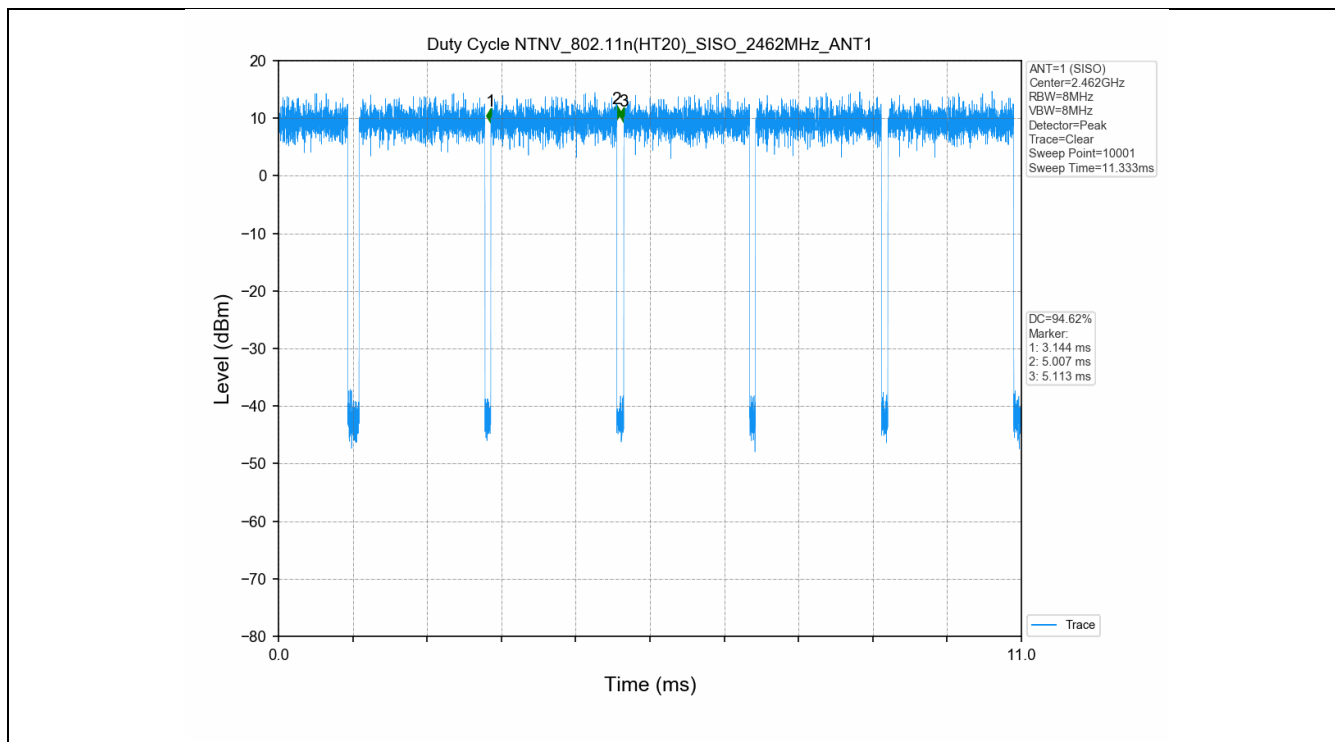

#### 1.1 Test Result

Test Mode	Channel Frequency(MHz)	TX Type	ANT No.	T_on (ms)	Period (ms)	Duty Cycle (%)	Duty Cycle Correction Factor (dB)
802.11b	2412	SISO	1	12.366	12.532	98.68	0.06
	2437	SISO	1	12.375	12.541	98.68	0.06
	2462	SISO	1	12.375	12.500	99.00	0.04
802.11g	2412	SISO	1	2.003	2.169	92.35	0.35
	2437	SISO	1	2.003	2.125	94.26	0.26
	2462	SISO	1	2.003	2.091	95.79	0.19
802.11n(HT20)	2412	SISO	1	1.864	2.012	92.64	0.33
	2437	SISO	1	1.920	2.073	92.62	0.33
	2462	SISO	1	1.863	1.969	94.62	0.24

#### 1.2 Test Graph