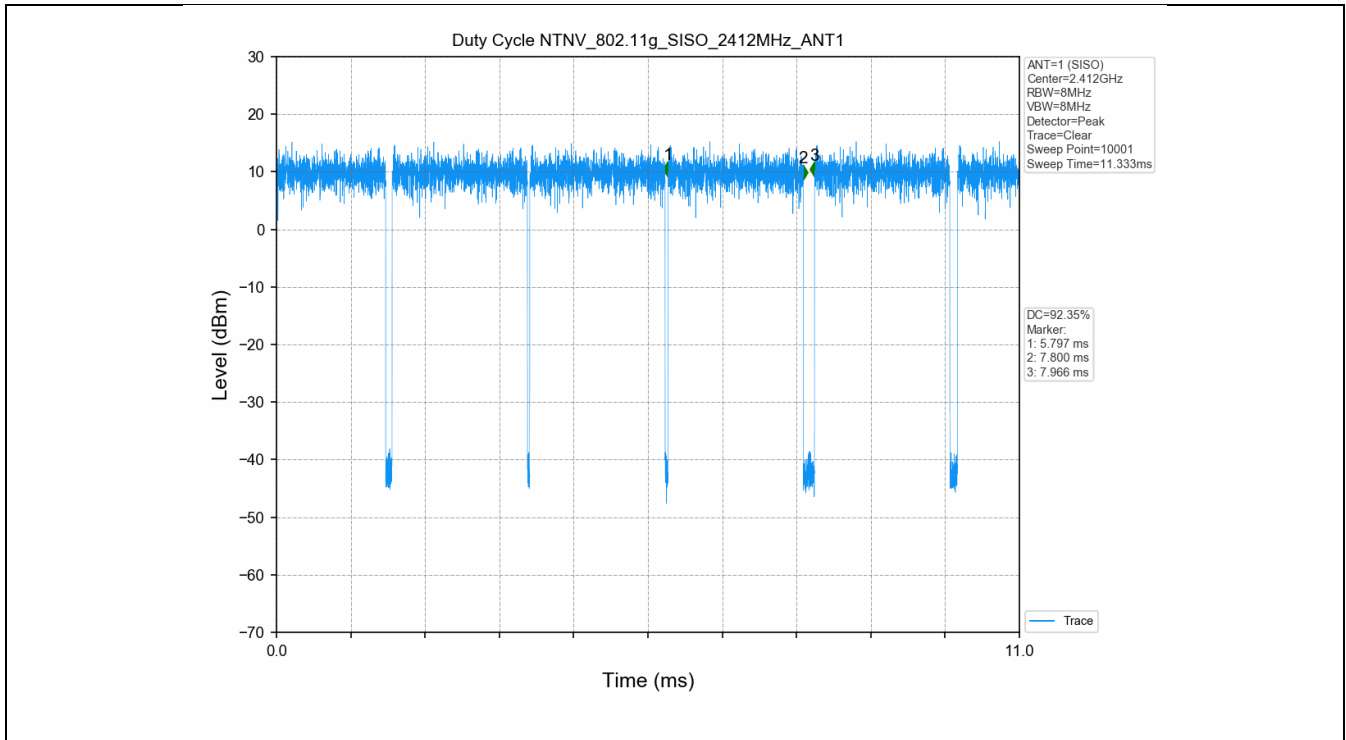

#### 1.1 Test Result

Test Mode	Channel Frequency(MHz)	TX Type	ANT No.	T_on (ms)	Period (ms)	Duty Cycle (%)	Duty Cycle Correction Factor (dB)
802.11b	2412	SISO	1	12.366	12.532	98.68	0.06
	2437	SISO	1	12.375	12.541	98.68	0.06
	2462	SISO	1	12.375	12.500	99.00	0.04
802.11g	2412	SISO	1	2.003	2.169	92.35	0.35
	2437	SISO	1	2.003	2.125	94.26	0.26
	2462	SISO	1	2.003	2.091	95.79	0.19
802.11n(HT20)	2412	SISO	1	1.864	2.012	92.64	0.33
	2437	SISO	1	1.920	2.073	92.62	0.33
	2462	SISO	1	1.863	1.969	94.62	0.24

#### 1.2 Test Graph