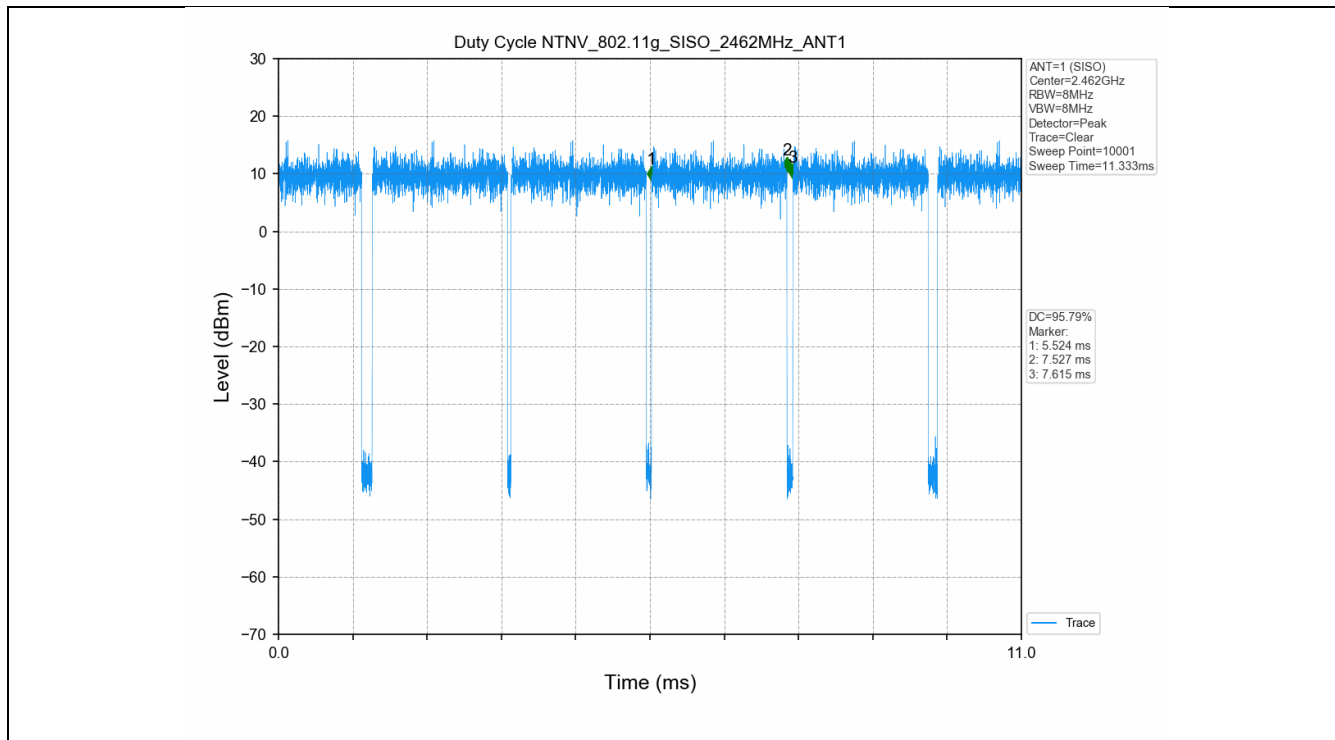

#### 1.1 Test Result

Test Mode	Channel Frequency(MHz)	TX Type	ANT No.	T_on (ms)	Period (ms)	Duty Cycle (%)	Duty Cycle Correction Factor (dB)
802.11b	2412	SISO	1	12.366	12.532	98.68	0.06
	2437	SISO	1	12.375	12.541	98.68	0.06
	2462	SISO	1	12.375	12.500	99.00	0.04
802.11g	2412	SISO	1	2.003	2.169	92.35	0.35
	2437	SISO	1	2.003	2.125	94.26	0.26
	2462	SISO	1	2.003	2.091	95.79	0.19
802.11n(HT20)	2412	SISO	1	1.864	2.012	92.64	0.33
	2437	SISO	1	1.920	2.073	92.62	0.33
	2462	SISO	1	1.863	1.969	94.62	0.24

#### 1.2 Test Graph