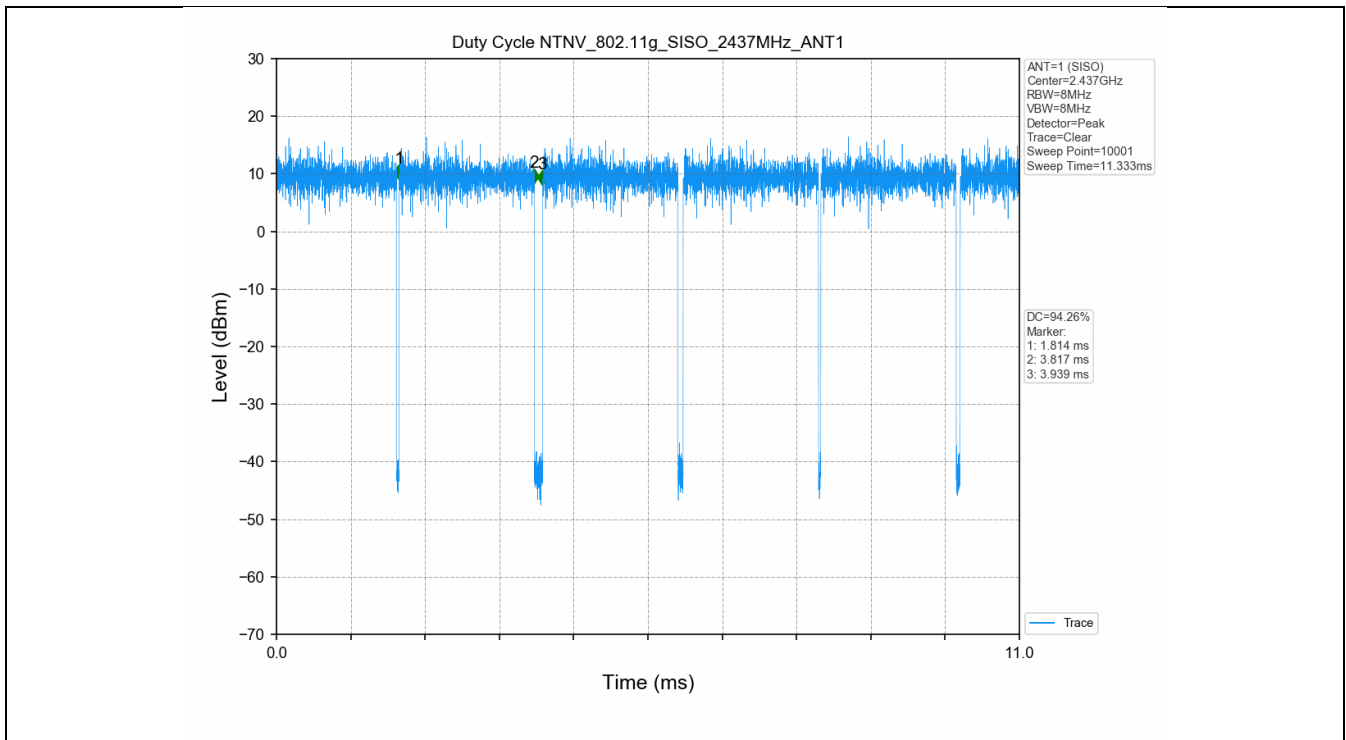

#### 1.1 Test Result

Test Mode	Channel Frequency(MHz)	TX Type	ANT No.	T_on (ms)	Period (ms)	Duty Cycle (%)	Duty Cycle Correction Factor (dB)
802.11b	2412	SISO	1	12.366	12.532	98.68	0.06
	2437	SISO	1	12.375	12.541	98.68	0.06
	2462	SISO	1	12.375	12.500	99.00	0.04
802.11g	2412	SISO	1	2.003	2.169	92.35	0.35
	2437	SISO	1	2.003	2.125	94.26	0.26
	2462	SISO	1	2.003	2.091	95.79	0.19
802.11n(HT20)	2412	SISO	1	1.864	2.012	92.64	0.33
	2437	SISO	1	1.920	2.073	92.62	0.33
	2462	SISO	1	1.863	1.969	94.62	0.24

#### 1.2 Test Graph