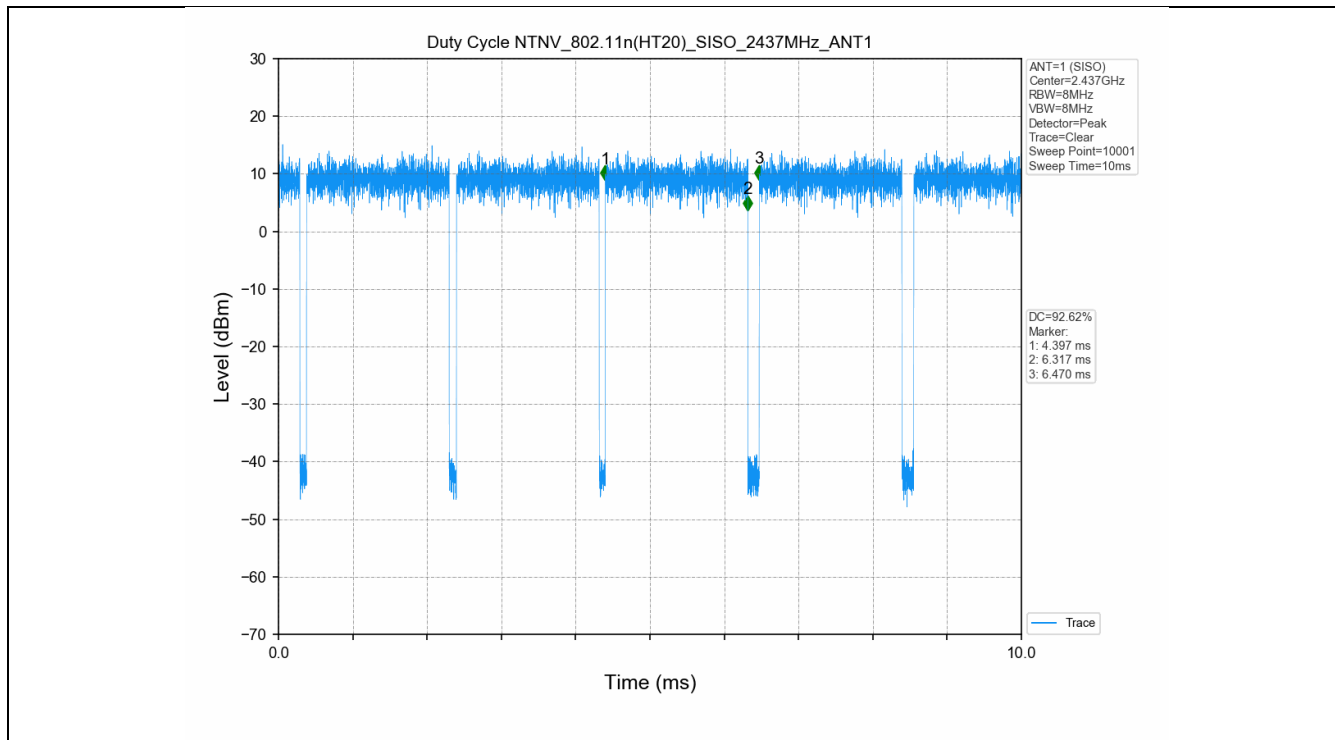

#### 1.1 Test Result

Test Mode	Channel Frequency(MHz)	TX Type	ANT No.	T_on (ms)	Period (ms)	Duty Cycle (%)	Duty Cycle Correction Factor (dB)
802.11b	2412	SISO	1	12.366	12.532	98.68	0.06
	2437	SISO	1	12.375	12.541	98.68	0.06
	2462	SISO	1	12.375	12.500	99.00	0.04
802.11g	2412	SISO	1	2.003	2.169	92.35	0.35
	2437	SISO	1	2.003	2.125	94.26	0.26
	2462	SISO	1	2.003	2.091	95.79	0.19
802.11n(HT20)	2412	SISO	1	1.864	2.012	92.64	0.33
	2437	SISO	1	1.920	2.073	92.62	0.33
	2462	SISO	1	1.863	1.969	94.62	0.24

#### 1.2 Test Graph