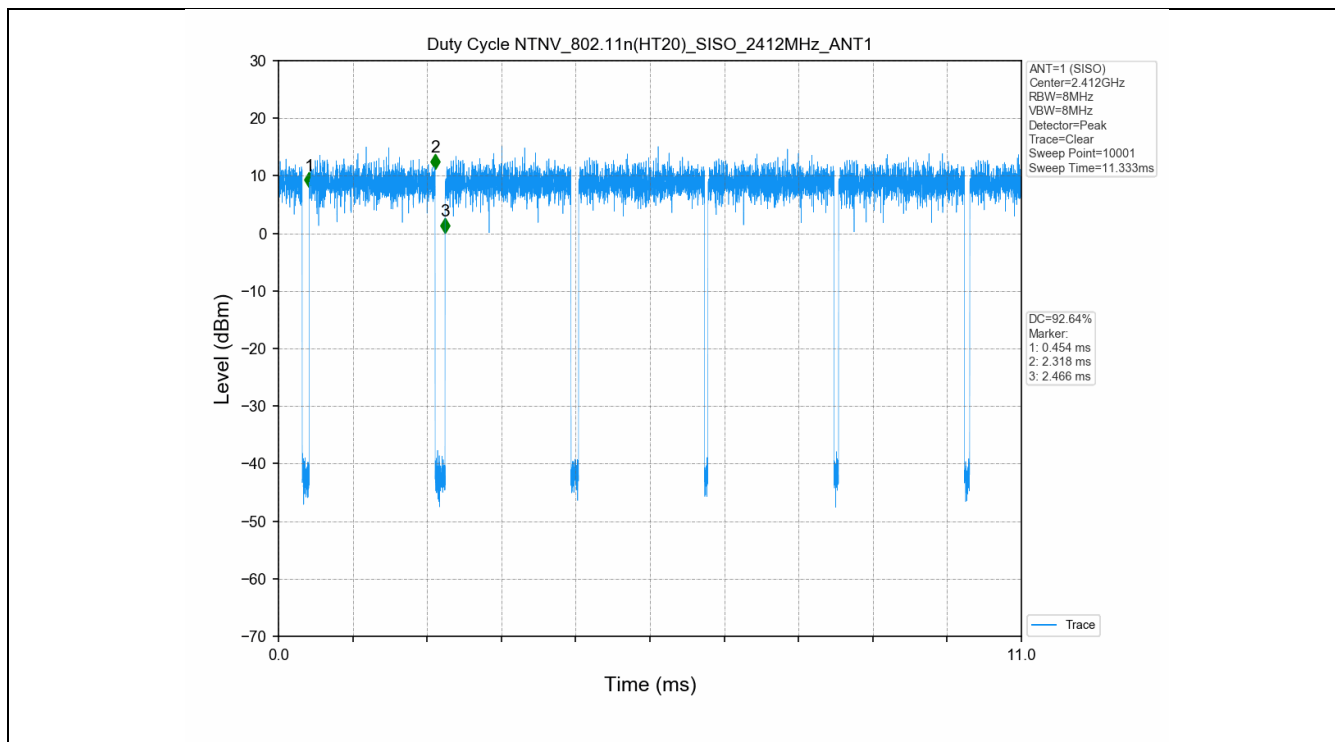

#### 1.1 Test Result

Test Mode	Channel Frequency(MHz)	TX Type	ANT No.	T_on (ms)	Period (ms)	Duty Cycle (%)	Duty Cycle Correction Factor (dB)
802.11b	2412	SISO	1	12.366	12.532	98.68	0.06
	2437	SISO	1	12.375	12.541	98.68	0.06
	2462	SISO	1	12.375	12.500	99.00	0.04
802.11g	2412	SISO	1	2.003	2.169	92.35	0.35
	2437	SISO	1	2.003	2.125	94.26	0.26
	2462	SISO	1	2.003	2.091	95.79	0.19
802.11n(HT20)	2412	SISO	1	1.864	2.012	92.64	0.33
	2437	SISO	1	1.920	2.073	92.62	0.33
	2462	SISO	1	1.863	1.969	94.62	0.24

#### 1.2 Test Graph