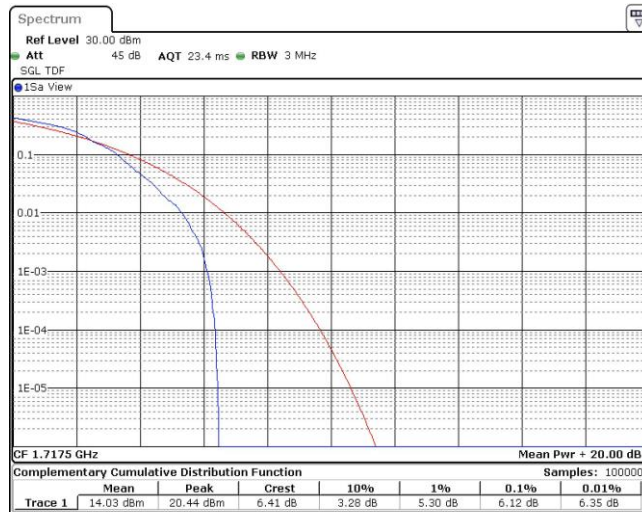

Band66-10MHz-16QAM-132022-50RB#0

Band66-10MHz-16QAM-132322-1RB#0

Band66-10MHz-16QAM-132322-50RB#0

Band66-10MHz-16QAM-132622-1RB#0

Band66-10MHz-16QAM-132622-50RB#0

Band66-15MHz-QPSK-132047-1RB#0

Band66-15MHz-QPSK-132047-75RB#0