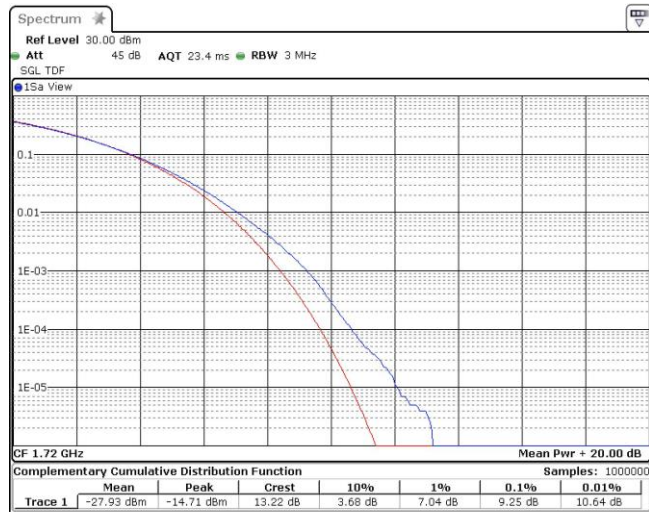

Band66-15MHz-16QAM-132322-75RB#0

Band66-15MHz-16QAM-132597-1RB#0

Band66-15MHz-16QAM-132597-75RB#0

Band66-20MHz-QPSK-132072-1RB#0

Band66-20MHz-QPSK-132072-100RB#0

Band66-20MHz-QPSK-132322-1RB#0

Band66-20MHz-QPSK-132322-100RB#0