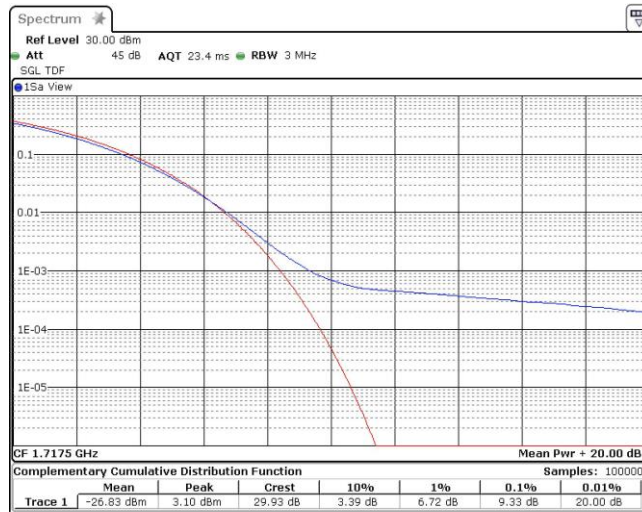

Band66-10MHz-16QAM-132022-50RB#0

Band66-10MHz-16QAM-132322-1RB#0

Band66-10MHz-16QAM-132322-50RB#0

Band66-10MHz-16QAM-132622-1RB#0

Band66-10MHz-16QAM-132622-50RB#0

Band66-15MHz-QPSK-132047-1RB#0

Band66-15MHz-QPSK-132047-75RB#0