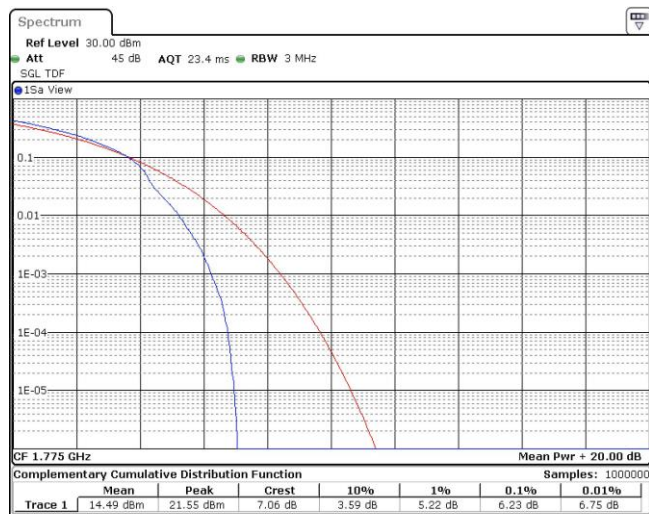

Band66-10MHz-16QAM-132022-50RB#0

Band66-10MHz-16QAM-132322-1RB#0

Band66-10MHz-16QAM-132322-50RB#0

Band66-10MHz-16QAM-132622-1RB#0

Band66-10MHz-16QAM-132622-50RB#0

Band66-15MHz-QPSK-132047-1RB#0

Band66-15MHz-QPSK-132047-75RB#0