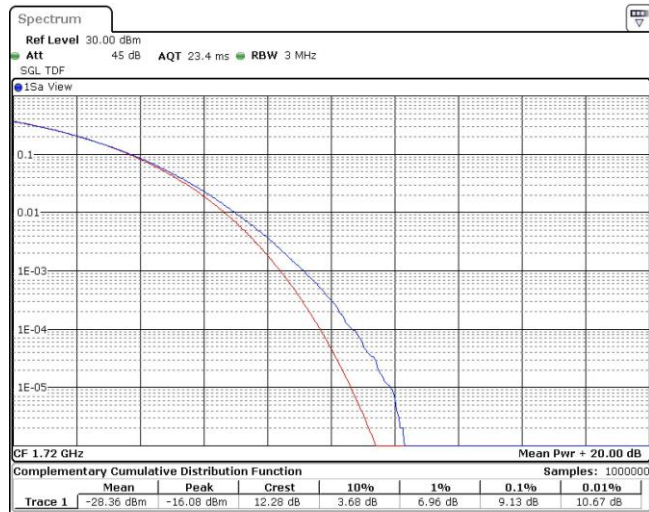

Band66-20MHz-16QAM-132072-1RB#0