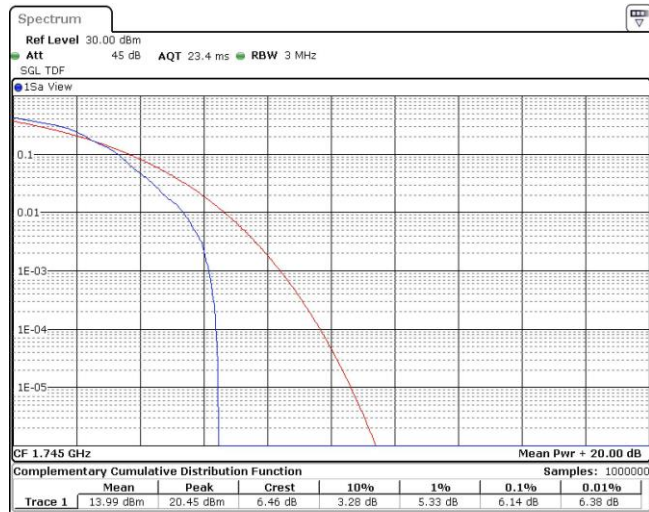

Band66-15MHz-QPSK-132322-75RB#0