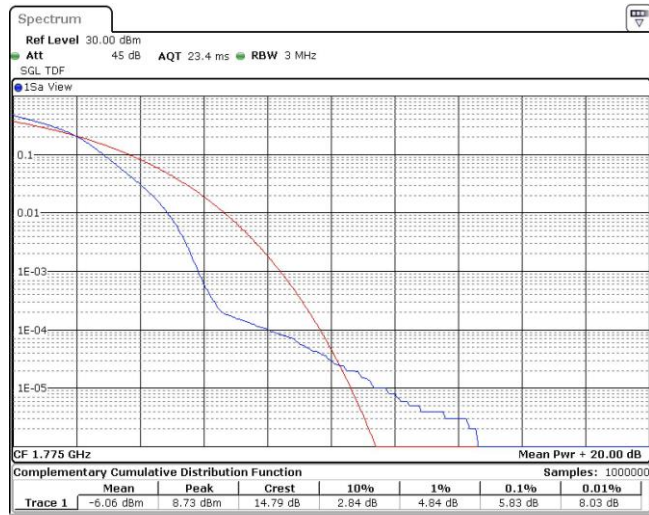

Band66-10MHz-16QAM-132022-50RB#0

Band66-10MHz-16QAM-132322-1RB#0

Band66-10MHz-16QAM-132322-50RB#0

Band66-10MHz-16QAM-132622-1RB#0

Band66-10MHz-16QAM-132622-50RB#0

Band66-15MHz-QPSK-132047-1RB#0

Band66-15MHz-QPSK-132047-75RB#0