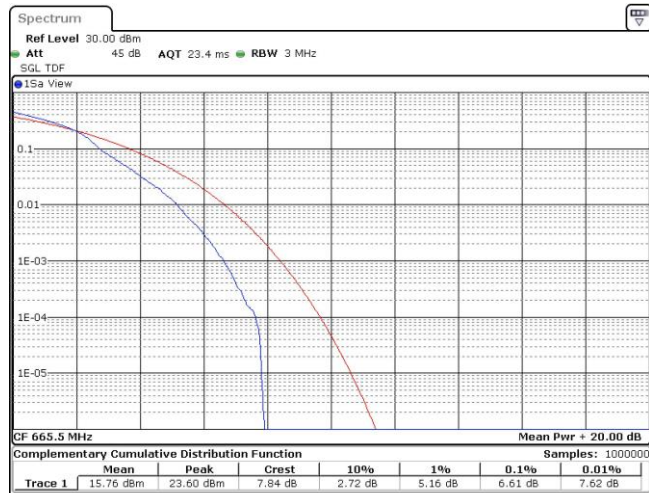

Date: 7.DEC.2023 14:56:13

Band71-5MHz-QPSK-133447-1RB#0

Date: 7.DEC.2023 14:56:31

Band71-5MHz-QPSK-133447-25RB#0

Date: 7.DEC.2023 14:56:49

Band71-5MHz-16QAM-133147-1RB#0

Date: 7.DEC.2023 14:55:29

Band71-5MHz-16QAM-133147-25RB#0