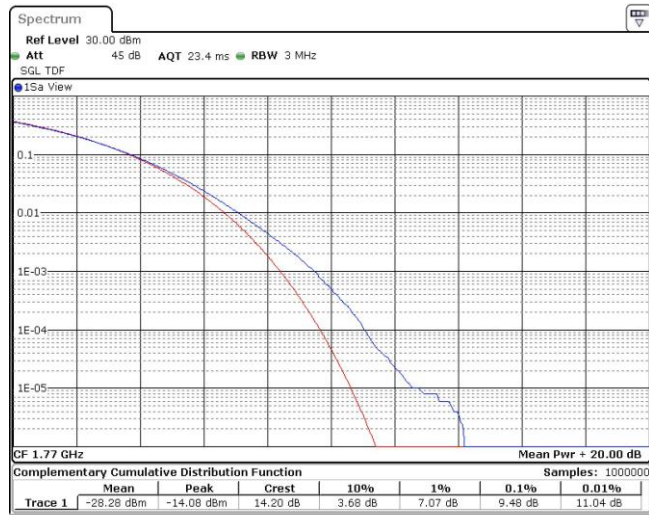

Band66-20MHz-QPSK-132572-1RB#0