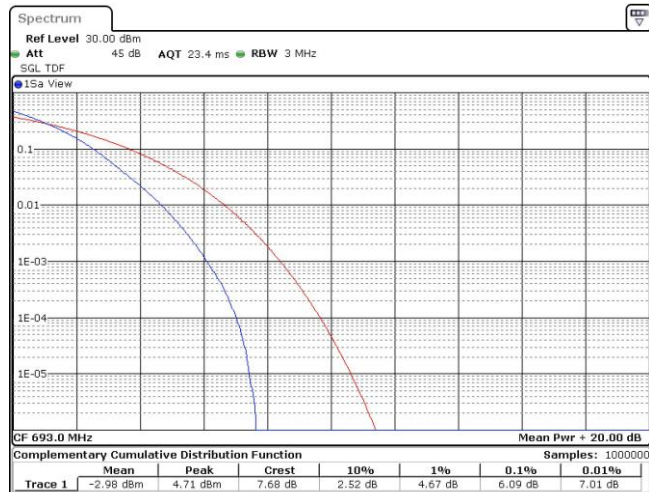

Band71-10MHz-QPSK-133422-1RB#0

Date: 7 DEC 2023 15:02:51