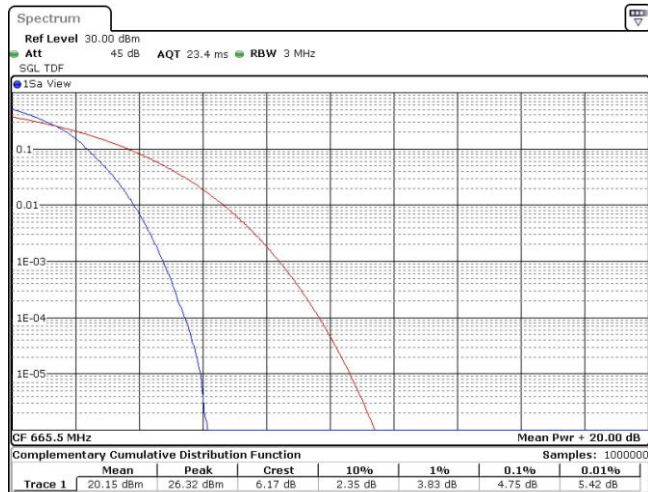

Band66-20MHz-16QAM-132572-100RB#0

Band71-5MHz-QPSK-133147-1RB#0

Date: 7.DEC.2023 14:55:19

Band71-5MHz-QPSK-133147-25RB#0

Date: 7.DEC.2023 14:55:38

Band71-5MHz-QPSK-133297-1RB#0

Date: 7.DEC.2023 14:55:56

Band71-5MHz-QPSK-133297-25RB#0