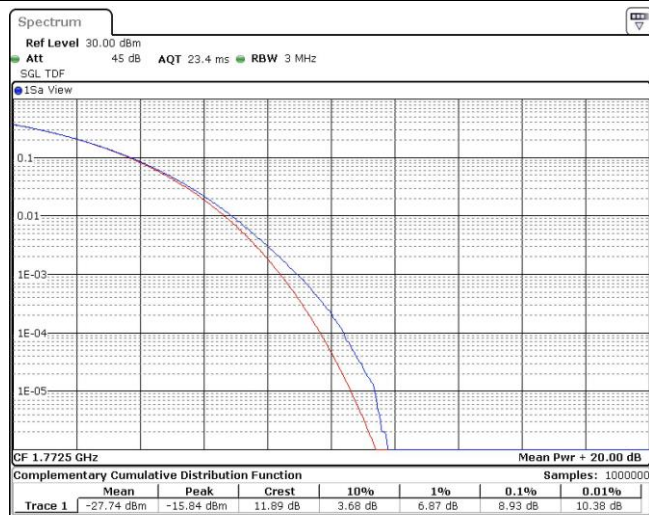

Band66-15MHz-QPSK-132597-1RB#0