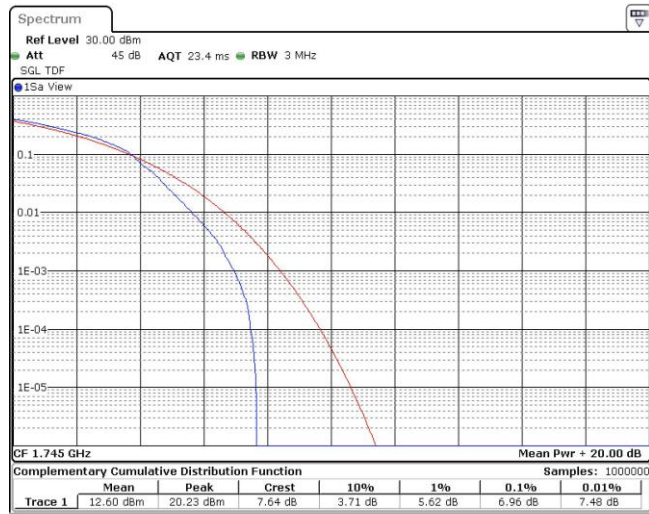

Band66-15MHz-16QAM-132322-75RB#0

Band66-15MHz-16QAM-132597-1RB#0

Band66-15MHz-16QAM-132597-75RB#0

Band66-20MHz-QPSK-132072-1RB#0

Band66-20MHz-QPSK-132072-100RB#0

Band66-20MHz-QPSK-132322-1RB#0

Band66-20MHz-QPSK-132322-100RB#0