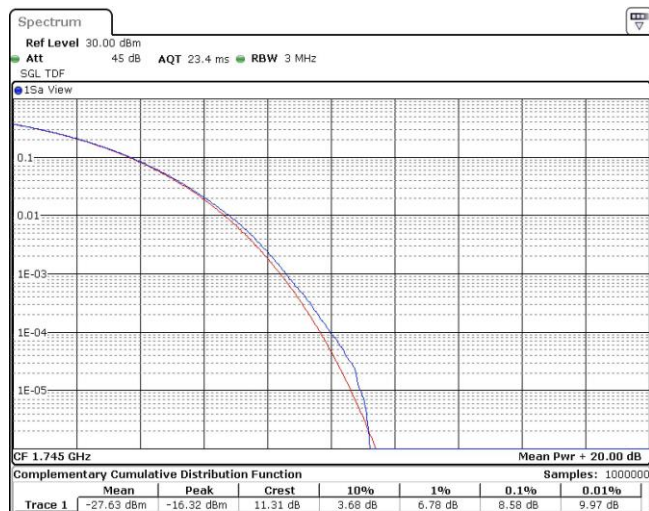

Band66-20MHz-QPSK-132572-1RB#0

Band66-20MHz-QPSK-132572-100RB#0

Band66-20MHz-16QAM-132072-1RB#0

Band66-20MHz-16QAM-132072-100RB#0

Band66-20MHz-16QAM-132322-1RB#0

Band66-20MHz-16QAM-132322-100RB#0

Band66-20MHz-16QAM-132572-1RB#0