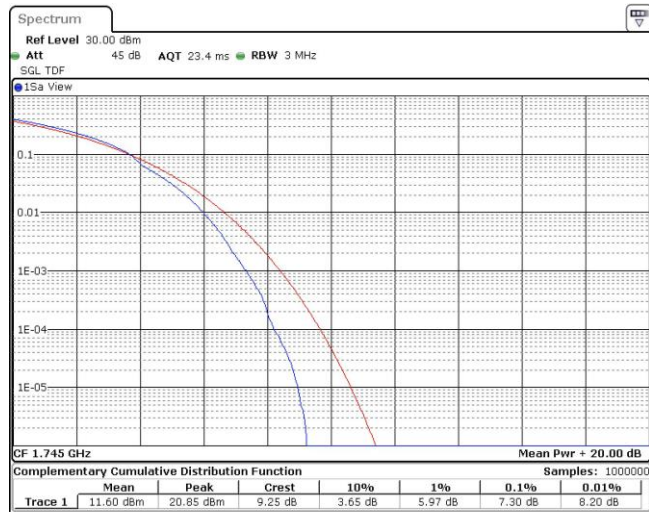

Band66-20MHz-QPSK-132572-1RB#0

Band66-20MHz-QPSK-132572-100RB#0

Band66-20MHz-16QAM-132072-1RB#0

Band66-20MHz-16QAM-132072-100RB#0

Band66-20MHz-16QAM-132322-1RB#0

Band66-20MHz-16QAM-132322-100RB#0

Band66-20MHz-16QAM-132572-1RB#0