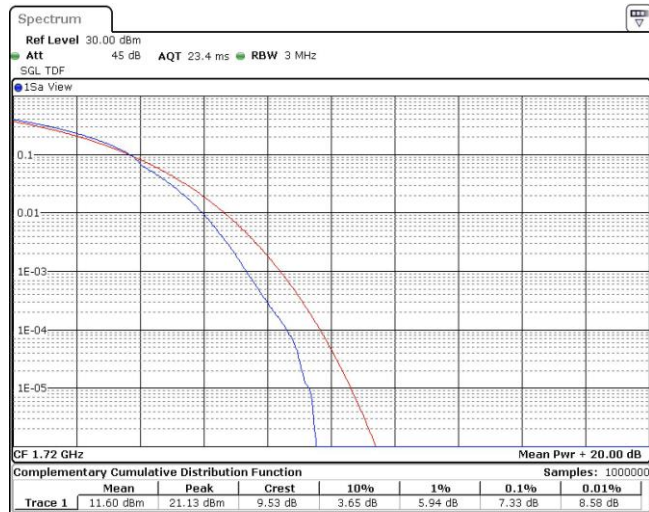

Band66-20MHz-QPSK-132572-1RB#0

Band66-20MHz-QPSK-132572-100RB#0

Band66-20MHz-16QAM-132072-1RB#0

Band66-20MHz-16QAM-132072-100RB#0

Band66-20MHz-16QAM-132322-1RB#0

Band66-20MHz-16QAM-132322-100RB#0

Band66-20MHz-16QAM-132572-1RB#0