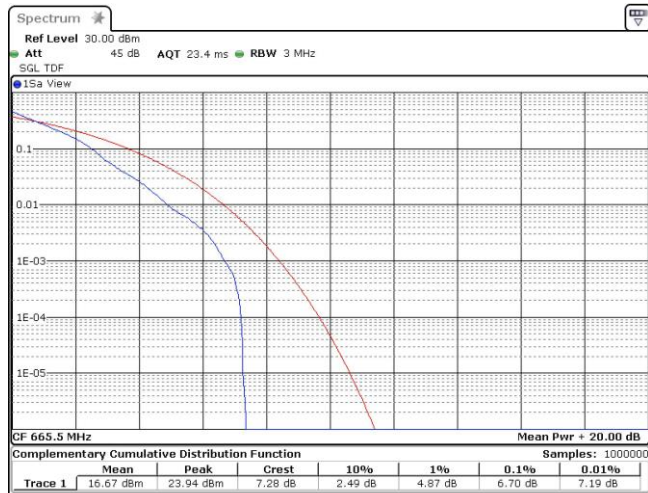

Band71-5MHz-QPSK-133147-1RB#0

Date: 7.DEC.2023 14:55:19