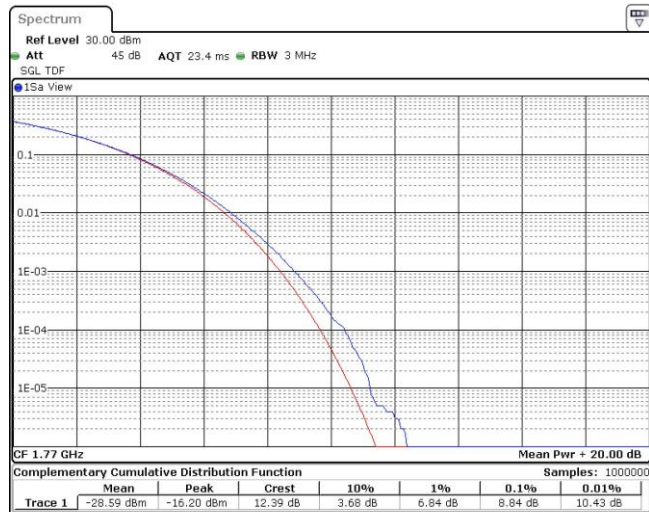

Band66-20MHz-QPSK-132572-1RB#0

Band66-20MHz-QPSK-132572-100RB#0

Band66-20MHz-16QAM-132072-1RB#0

Band66-20MHz-16QAM-132072-100RB#0

Band66-20MHz-16QAM-132322-1RB#0

Band66-20MHz-16QAM-132322-100RB#0

Band66-20MHz-16QAM-132572-1RB#0