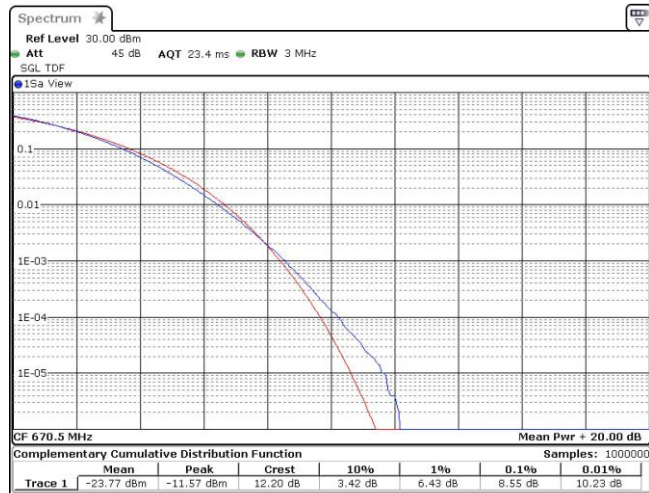

Date: 7 DEC 2023 15:07:59