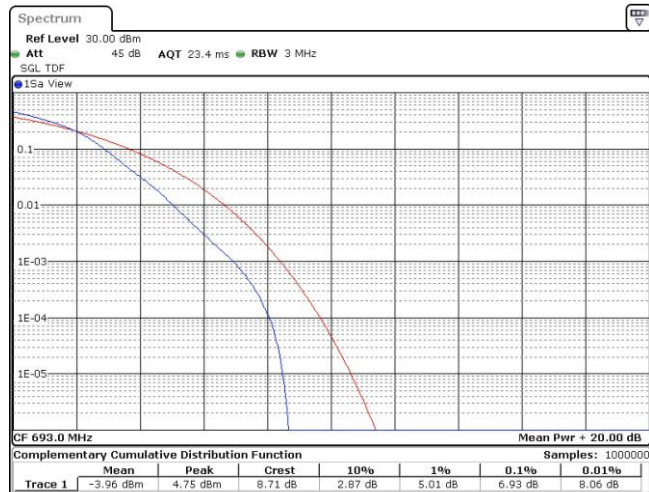

Date: 7.DEC.2023 15:02:06

Band71-10MHz-16QAM-133297-1RB#0

Date: 7.DEC.2023 15:02:24

Band71-10MHz-16QAM-133297-50RB#0

Date: 7.DEC.2023 15:02:41

Band71-10MHz-16QAM-133422-1RB#0

Date: 7.DEC.2023 15:02:59

Band71-10MHz-16QAM-133422-50RB#0