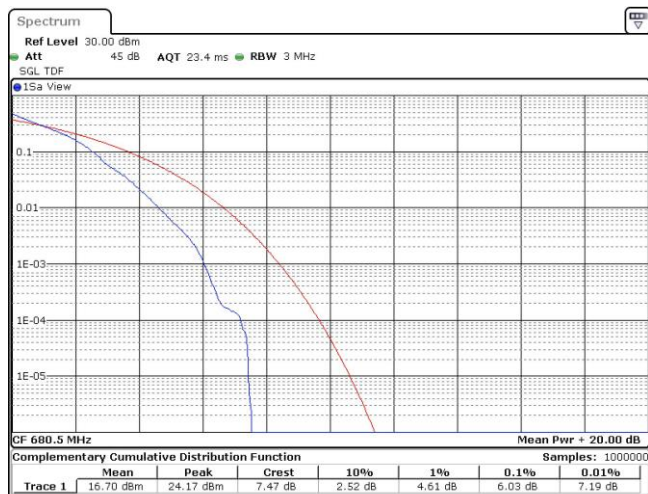

Band66-20MHz-16QAM-132572-100RB#0

Band71-5MHz-QPSK-133147-1RB#0

Date: 7.DEC.2023 14:55:19

Band71-5MHz-QPSK-133147-25RB#0

Date: 7.DEC.2023 14:55:38

Band71-5MHz-QPSK-133297-1RB#0

Date: 7.DEC.2023 14:55:56

Band71-5MHz-QPSK-133297-25RB#0