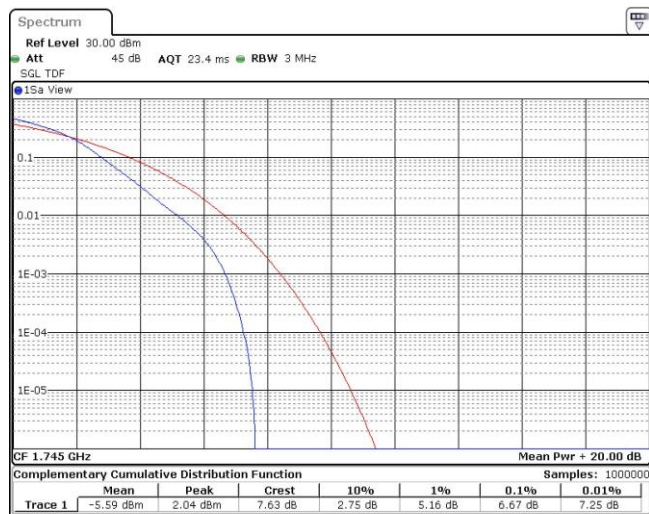

Band66-10MHz-16QAM-132022-50RB#0

Band66-10MHz-16QAM-132322-1RB#0

Band66-10MHz-16QAM-132322-50RB#0

Band66-10MHz-16QAM-132622-1RB#0

Band66-10MHz-16QAM-132622-50RB#0

Band66-15MHz-QPSK-132047-1RB#0

Band66-15MHz-QPSK-132047-75RB#0