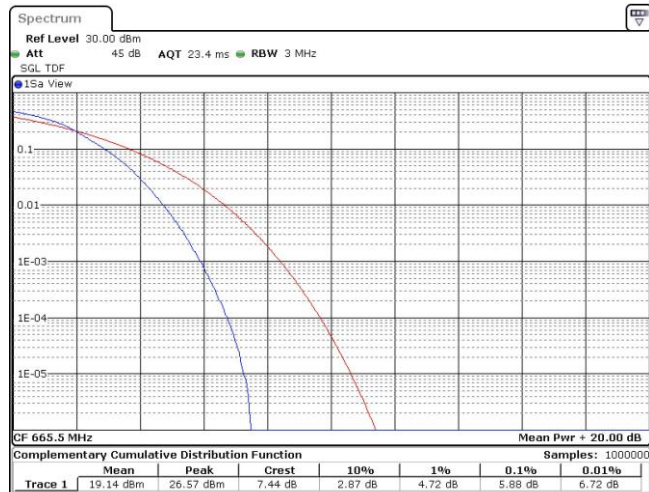

Date: 7.DEC.2023 14:56:13

Band71-5MHz-QPSK-133447-1RB#0

Date: 7.DEC.2023 14:56:31

Band71-5MHz-QPSK-133447-25RB#0

Date: 7.DEC.2023 14:56:49

Band71-5MHz-16QAM-133147-1RB#0

Date: 7.DEC.2023 14:55:29

Band71-5MHz-16QAM-133147-25RB#0