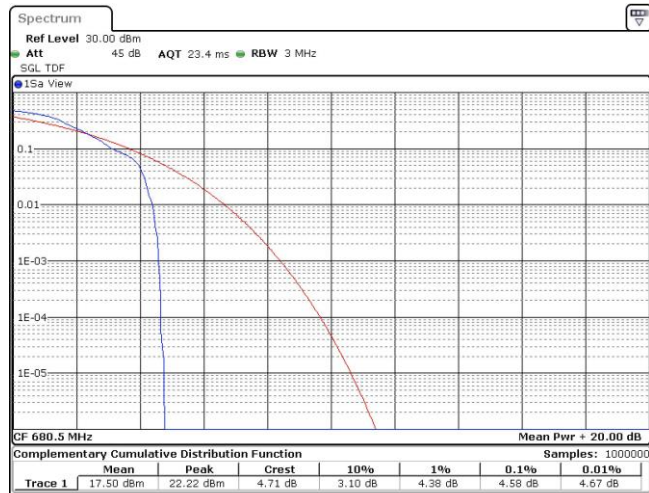

Date: 7.DEC.2023 14:56:57

Band71-10MHz-QPSK-133172-1RB#0

Date: 7.DEC.2023 15:01:40

Band71-10MHz-QPSK-133172-50RB#0

Date: 7.DEC.2023 15:01:57

Band71-10MHz-QPSK-133297-1RB#0

Date: 7.DEC.2023 15:02:15

Band71-10MHz-QPSK-133297-50RB#0