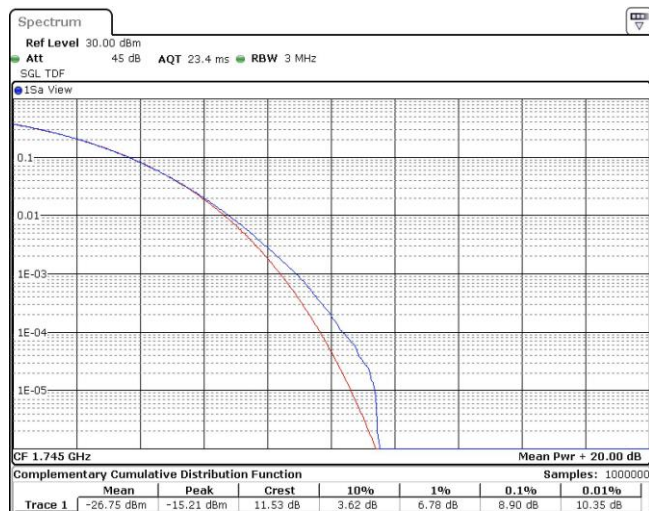

Band66-15MHz-16QAM-132322-75RB#0

Band66-15MHz-16QAM-132597-1RB#0

Band66-15MHz-16QAM-132597-75RB#0

Band66-20MHz-QPSK-132072-1RB#0

Band66-20MHz-QPSK-132072-100RB#0

Band66-20MHz-QPSK-132322-1RB#0

Band66-20MHz-QPSK-132322-100RB#0