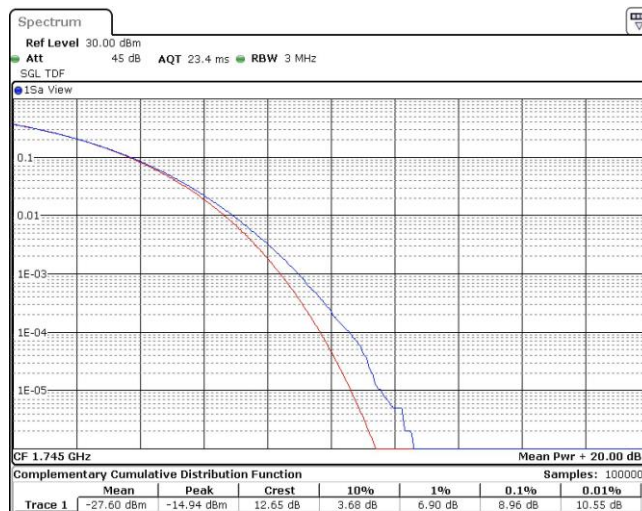

Band66-15MHz-QPSK-132322-1RB#0