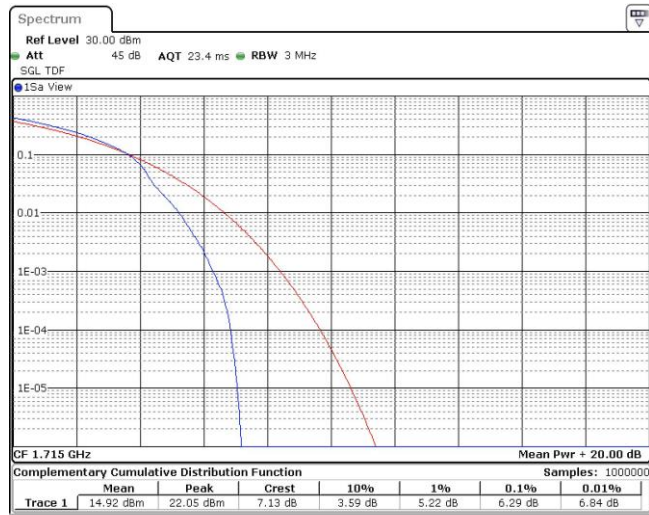

Band66-10MHz-16QAM-132022-50RB#0

Band66-10MHz-16QAM-132322-1RB#0

Band66-10MHz-16QAM-132322-50RB#0

Band66-10MHz-16QAM-132622-1RB#0

Band66-10MHz-16QAM-132622-50RB#0

Band66-15MHz-QPSK-132047-1RB#0

Band66-15MHz-QPSK-132047-75RB#0