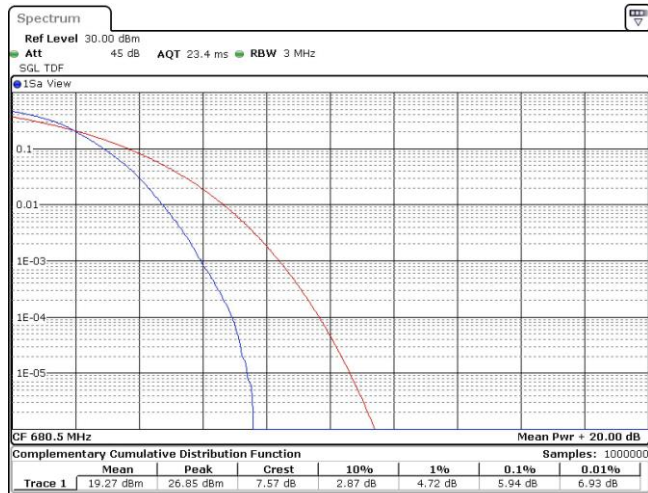

Date: 7.DEC.2023 14:56:21