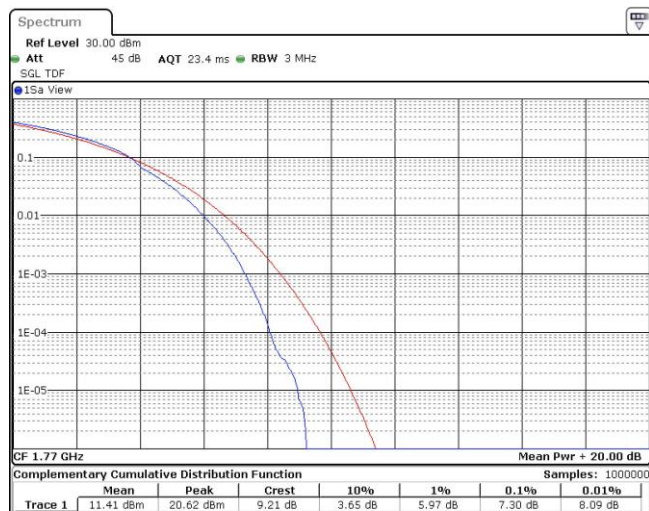

Band66-20MHz-16QAM-132572-100RB#0