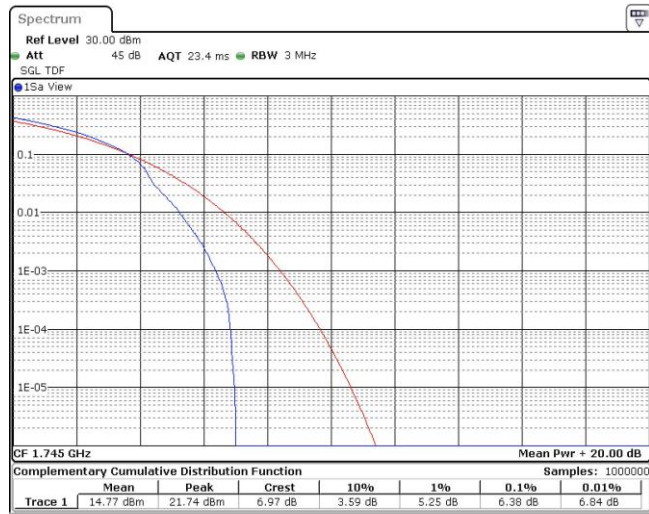

Band66-10MHz-16QAM-132022-50RB#0

Band66-10MHz-16QAM-132322-1RB#0

Band66-10MHz-16QAM-132322-50RB#0

Band66-10MHz-16QAM-132622-1RB#0

Band66-10MHz-16QAM-132622-50RB#0

Band66-15MHz-QPSK-132047-1RB#0

Band66-15MHz-QPSK-132047-75RB#0