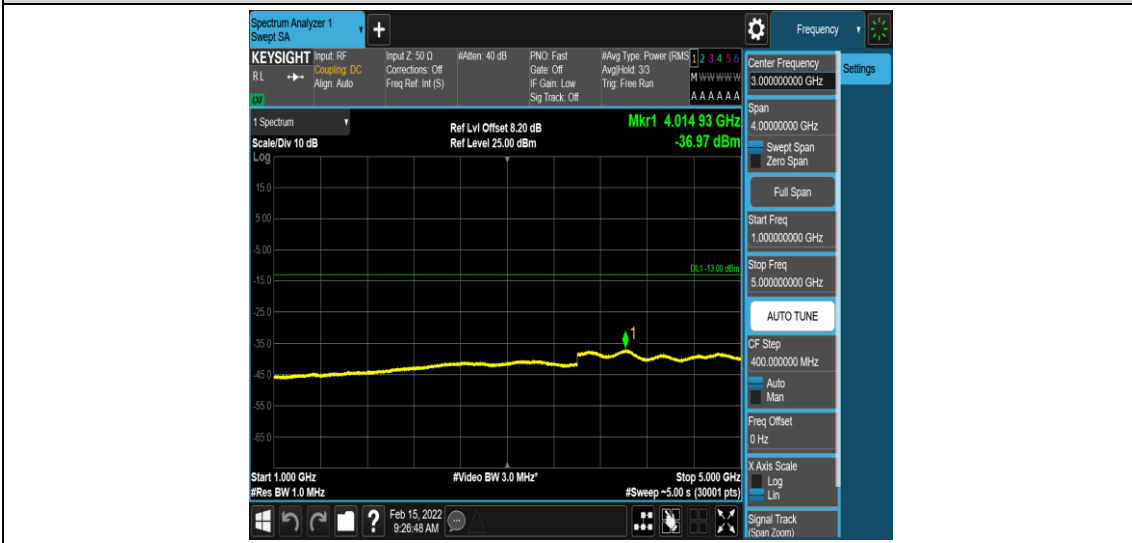

Band12-3MHz-QPSK-23165-1-0-High-30-1000--34.08-PASS

Band12-3MHz-QPSK-23165-1-0-High-1000-5000--36.97-PASS