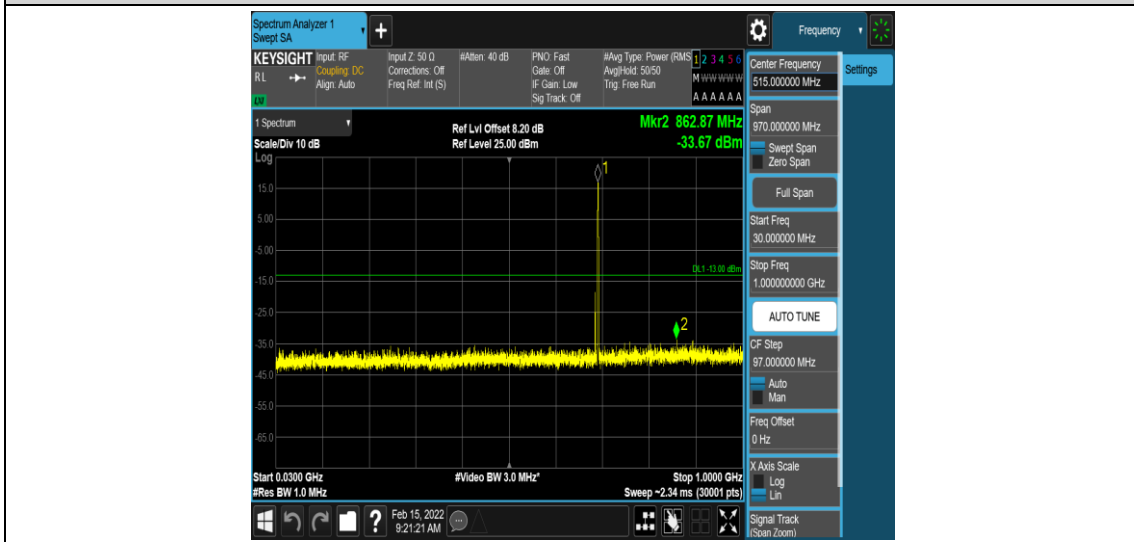

Band12-3MHz-16QAM-23025-1-0-Low-0.15-30--51.16-PASS

Band12-3MHz-16QAM-23025-1-0-Low-30-1000--33.67-PASS