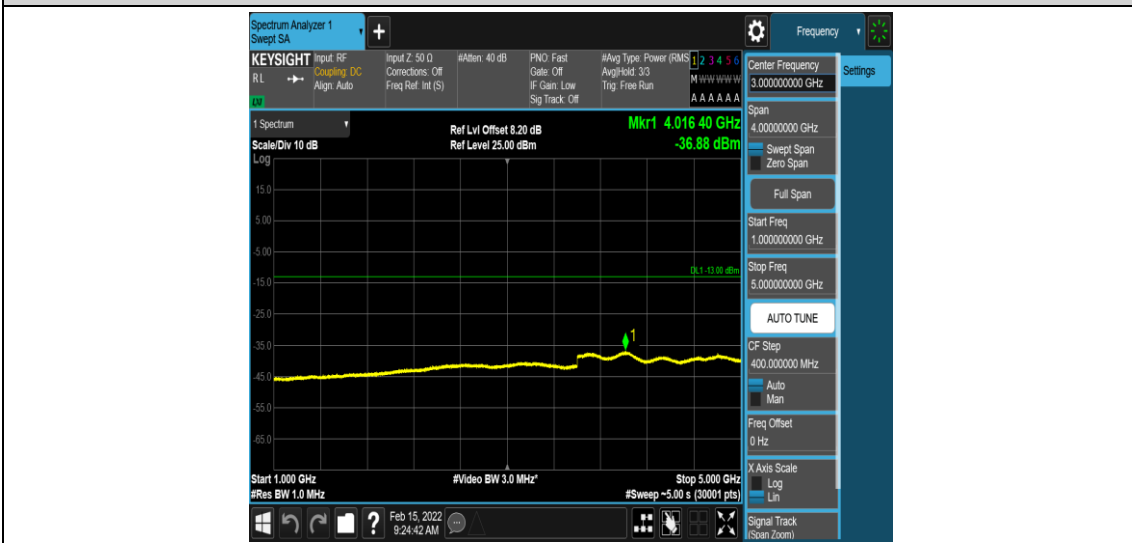

Band12-3MHz-16QAM-23025-1-0-Low-1000-5000--36.62-PASS

Band12-3MHz-16QAM-23025-1-0-Low-5000-12000--58.15-PASS

Band12-3MHz-16QAM-23025-1-0-Low-12000-26500--52.47-PASS

Band12-3MHz-16QAM-23095-1-0-Low-0.009-0.15--52.46-PASS

Band12-3MHz-16QAM-23095-1-0-Low-0.15-30--51.32-PASS

Band12-3MHz-16QAM-23095-1-0-Low-30-1000--34.85-PASS

Band12-3MHz-16QAM-23095-1-0-Low-1000-5000--36.88-PASS

Band12-3MHz-16QAM-23095-1-0-Low-5000-12000--58.17-PASS