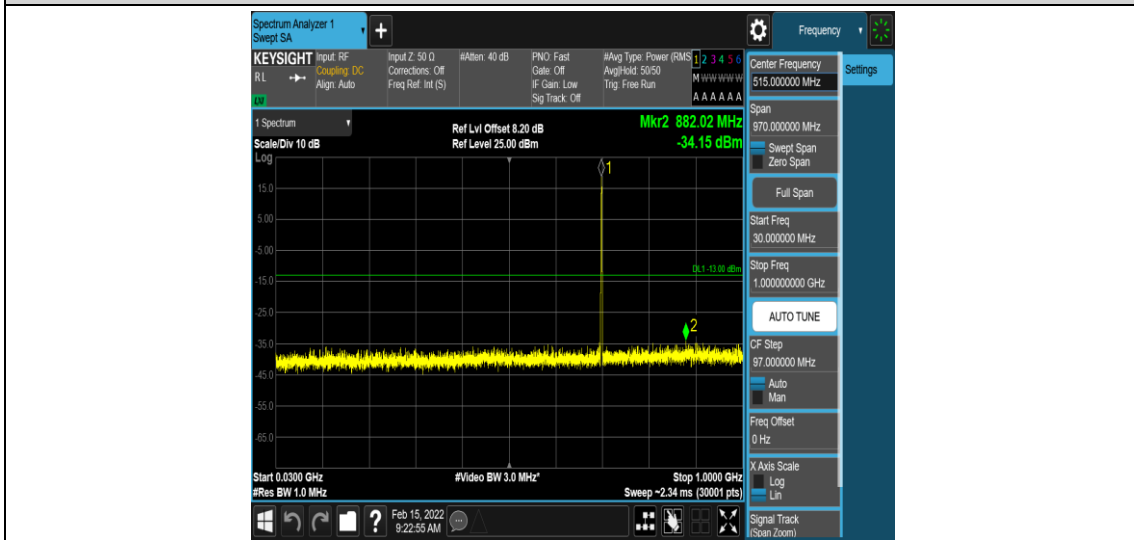

Band12-3MHz-QPSK-23095-1-0-Low-0.15-30--52.44-PASS

Band12-3MHz-QPSK-23095-1-0-Low-30-1000--34.15-PASS