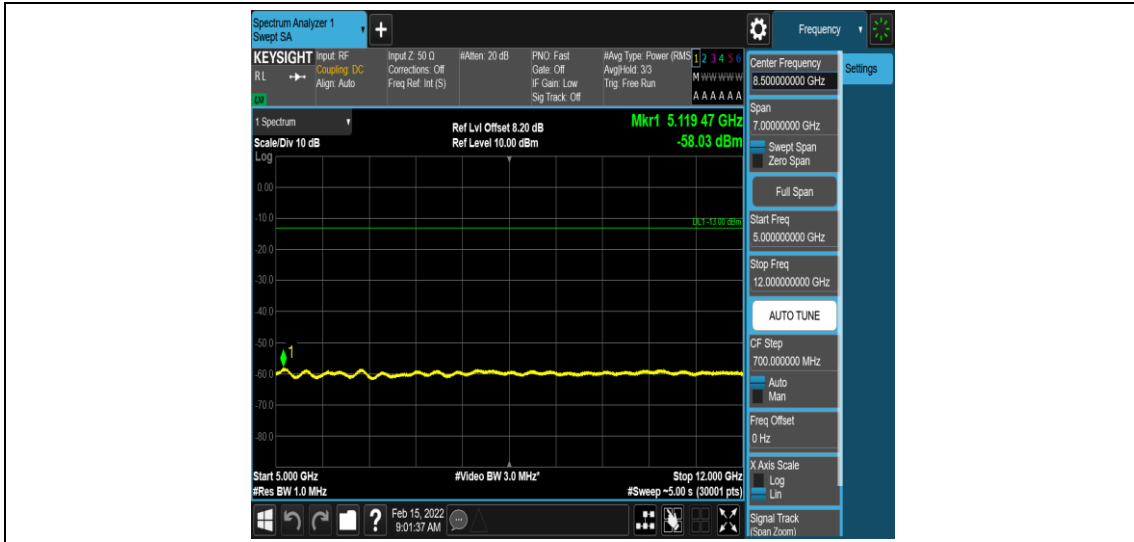

Band12-1.4MHz-16QAM-23017-1-0-Low-0.009-0.15--54.04-PASS

Band12-1.4MHz-16QAM-23017-1-0-Low-0.15-30--53.56-PASS

Band12-1.4MHz-16QAM-23017-1-0-Low-30-1000--34.39-PASS

Band12-1.4MHz-16QAM-23017-1-0-Low-1000-5000--36.87-PASS