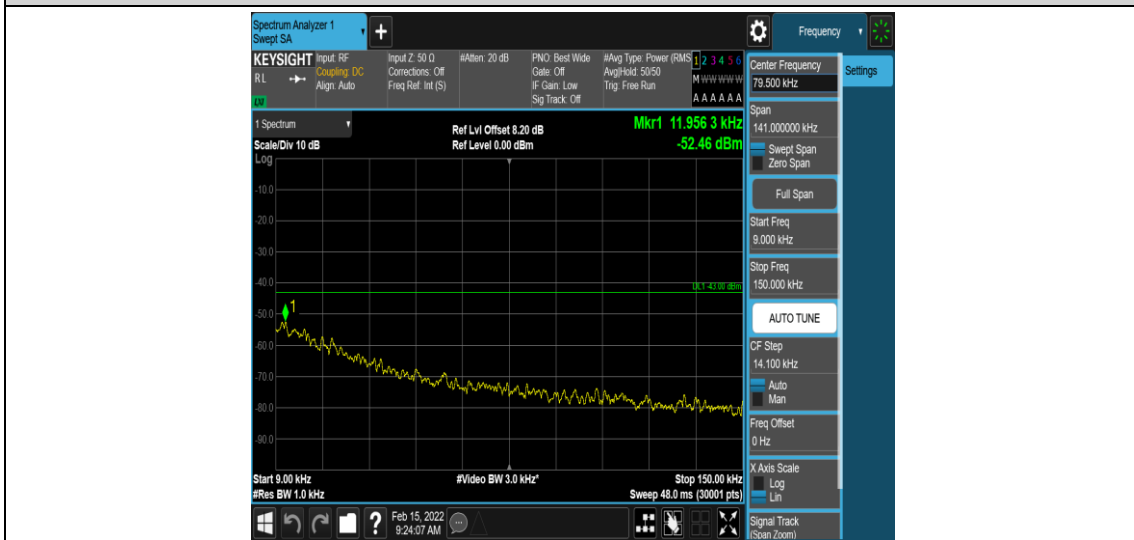

Band12-3MHz-16QAM-23025-1-0-Low-1000-5000--36.62-PASS

Band12-3MHz-16QAM-23025-1-0-Low-5000-12000--58.15-PASS

Band12-3MHz-16QAM-23025-1-0-Low-12000-26500--52.47-PASS

Band12-3MHz-16QAM-23095-1-0-Low-0.009-0.15--52.46-PASS