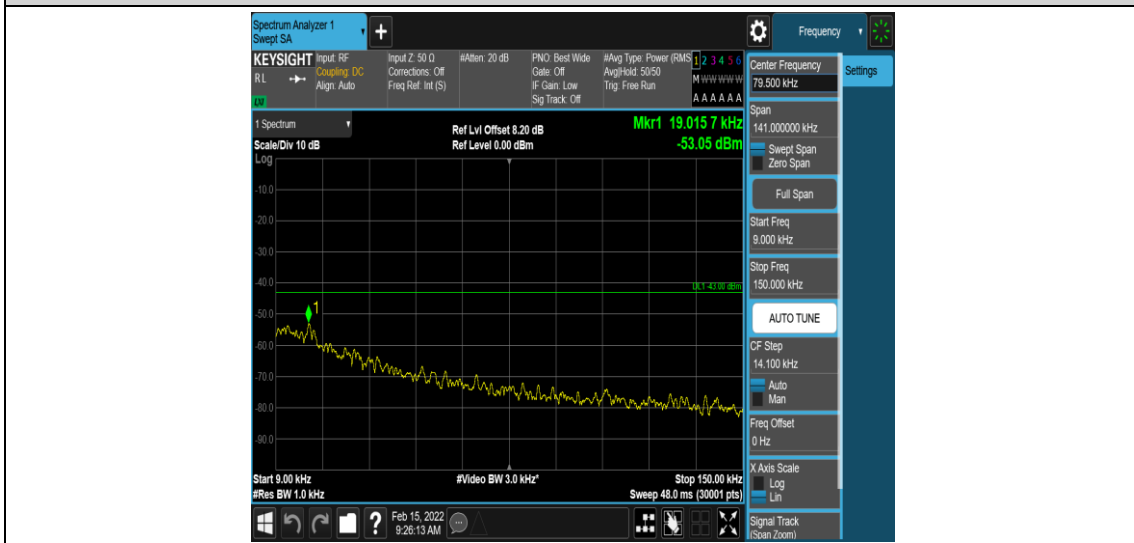

Band12-3MHz-QPSK-23095-1-0-Low-12000-26500--52.7-PASS

Band12-3MHz-QPSK-23165-1-0-High-0.009-0.15--53.05-PASS