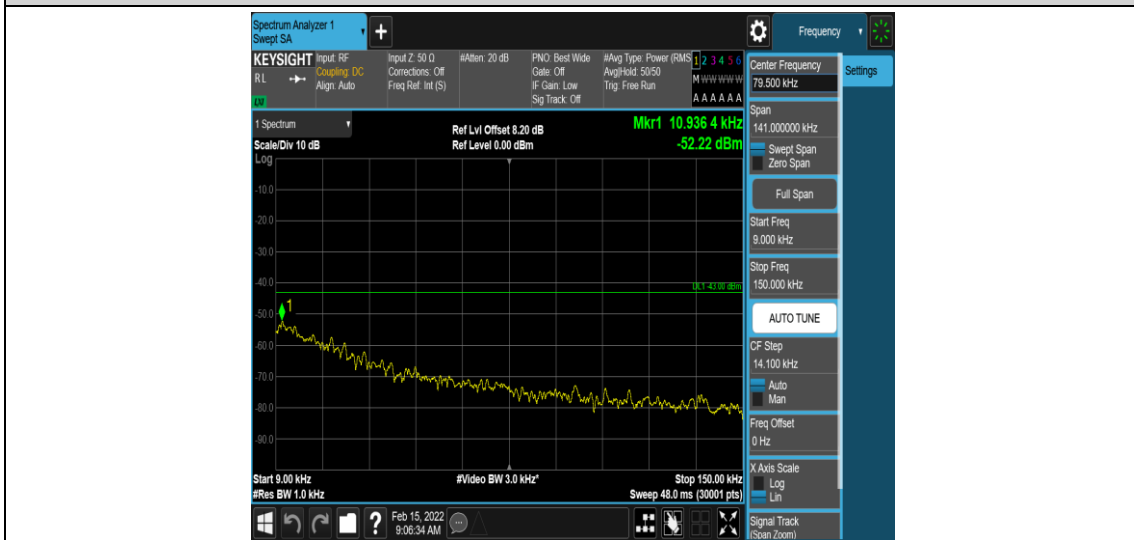

Band12-1.4MHz-16QAM-23095-1-0-Low-30-1000--1000-PASS

Band12-1.4MHz-16QAM-23095-1-0-Low-1000-5000--1000-PASS

Band12-1.4MHz-16QAM-23095-1-0-Low-5000-12000--58.2-PASS

Band12-1.4MHz-16QAM-23095-1-0-Low-12000-26500--52.78-PASS