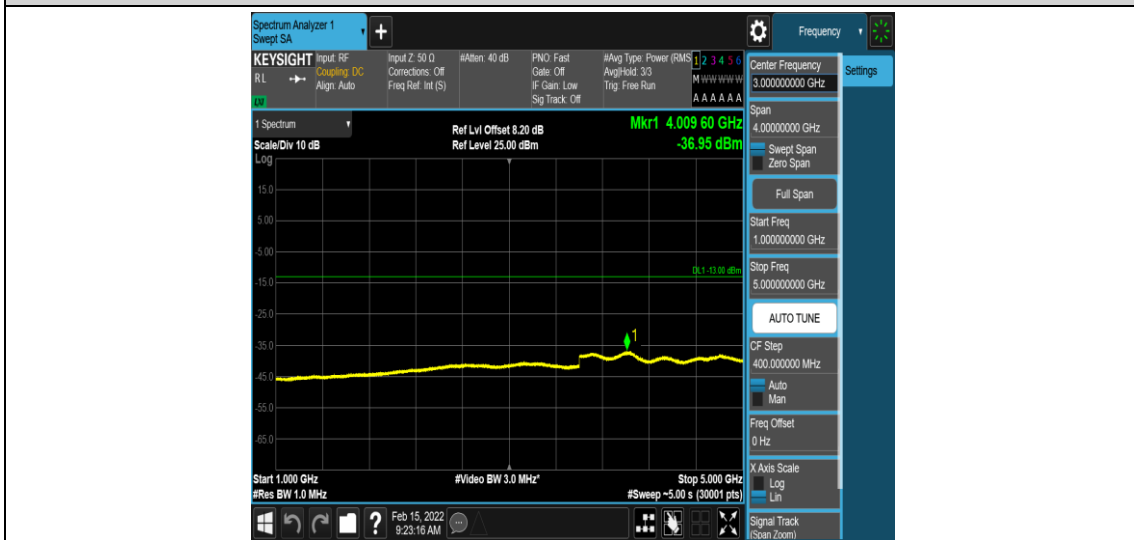

Band12-3MHz-QPSK-23025-1-0-Low-12000-26500--52.61-PASS

Band12-3MHz-QPSK-23095-1-0-Low-0.009-0.15--52.23-PASS

Band12-3MHz-QPSK-23095-1-0-Low-0.15-30--52.44-PASS

Band12-3MHz-QPSK-23095-1-0-Low-30-1000--34.15-PASS