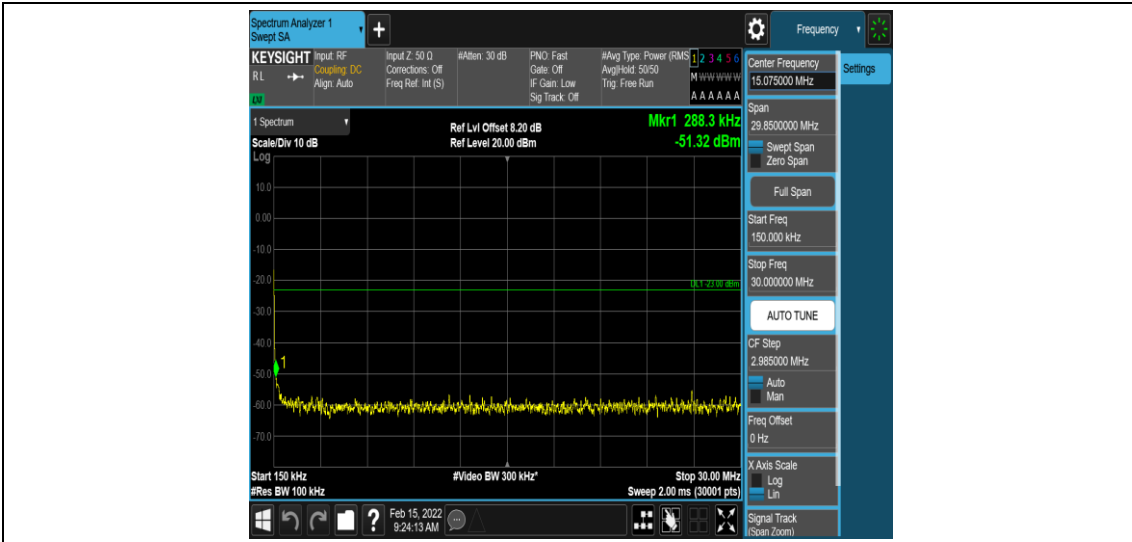

Band12-3MHz-16QAM-23025-1-0-Low-1000-5000--36.62-PASS

Band12-3MHz-16QAM-23025-1-0-Low-5000-12000--58.15-PASS

Band12-3MHz-16QAM-23025-1-0-Low-12000-26500--52.47-PASS

Band12-3MHz-16QAM-23095-1-0-Low-0.009-0.15--52.46-PASS