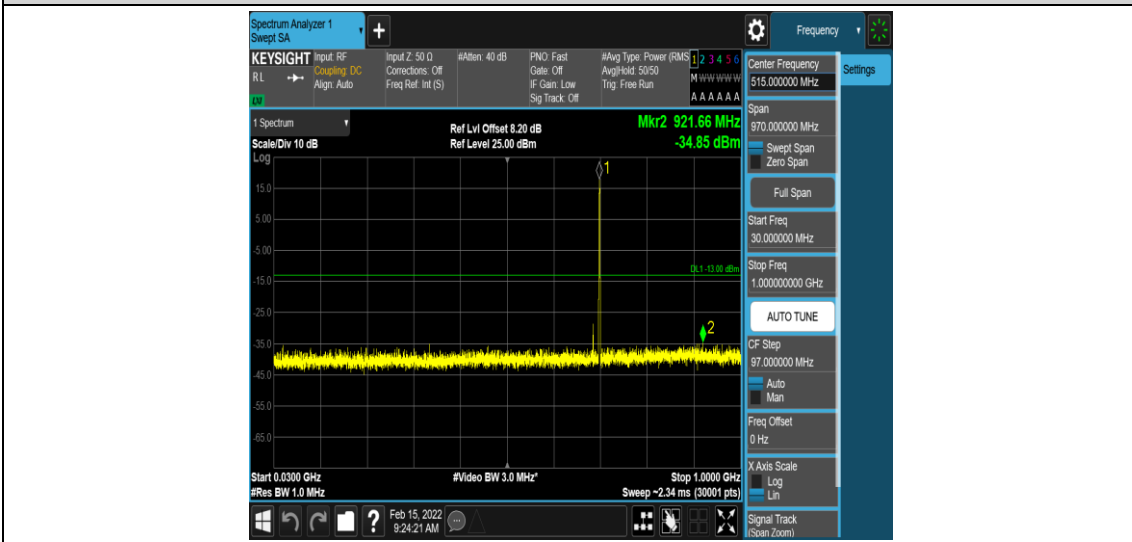

Band12-3MHz-16QAM-23095-1-0-Low-0.15-30--51.32-PASS

Band12-3MHz-16QAM-23095-1-0-Low-30-1000--34.85-PASS