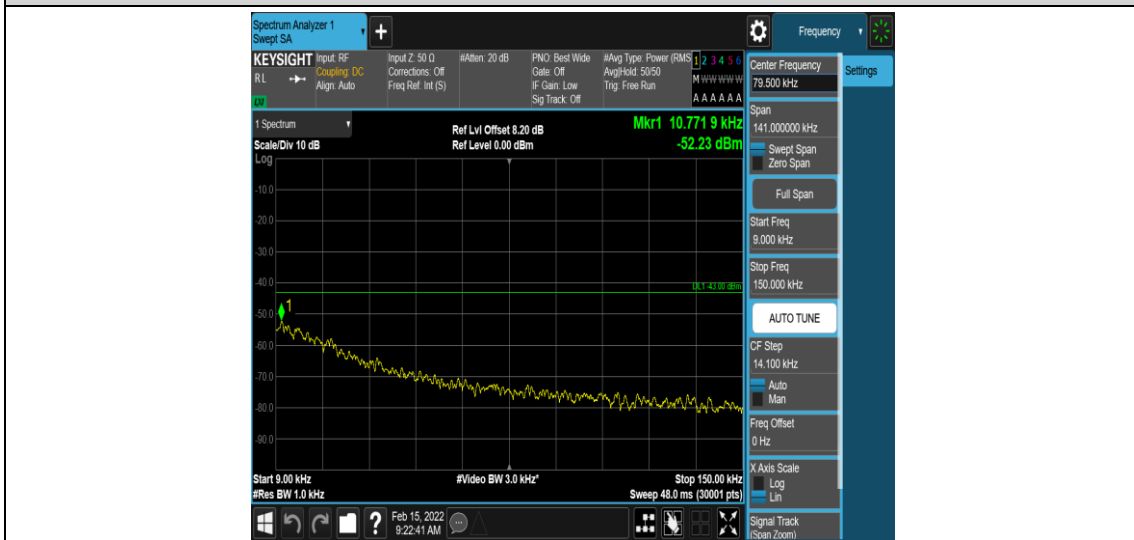

Band12-3MHz-QPSK-23025-1-0-Low-12000-26500--52.61-PASS

Band12-3MHz-QPSK-23095-1-0-Low-0.009-0.15--52.23-PASS