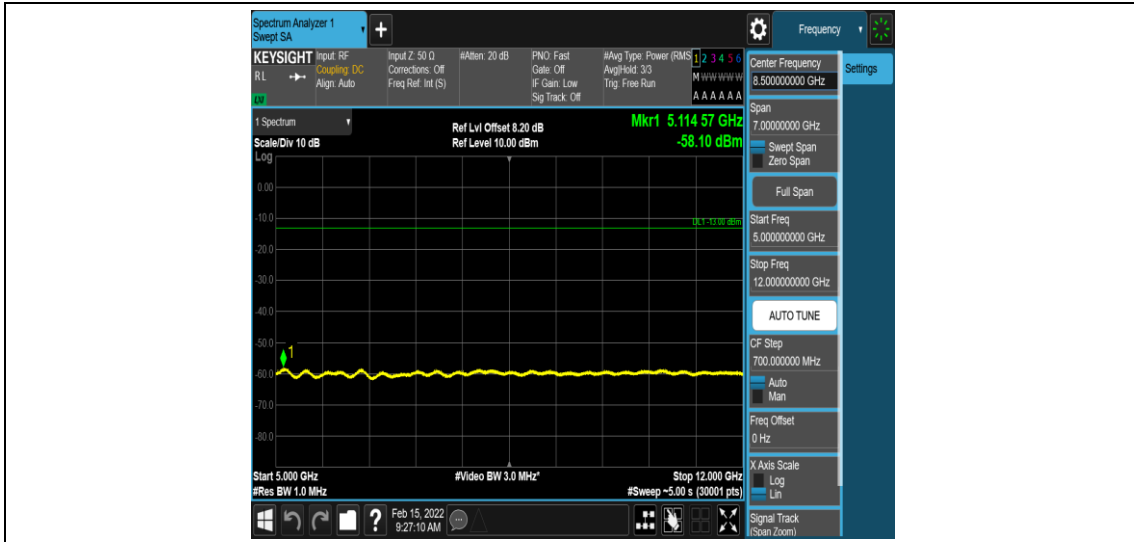

Band12-3MHz-QPSK-23165-1-0-High-1000-5000--36.97-PASS

Band12-3MHz-QPSK-23165-1-0-High-5000-12000--58.1-PASS