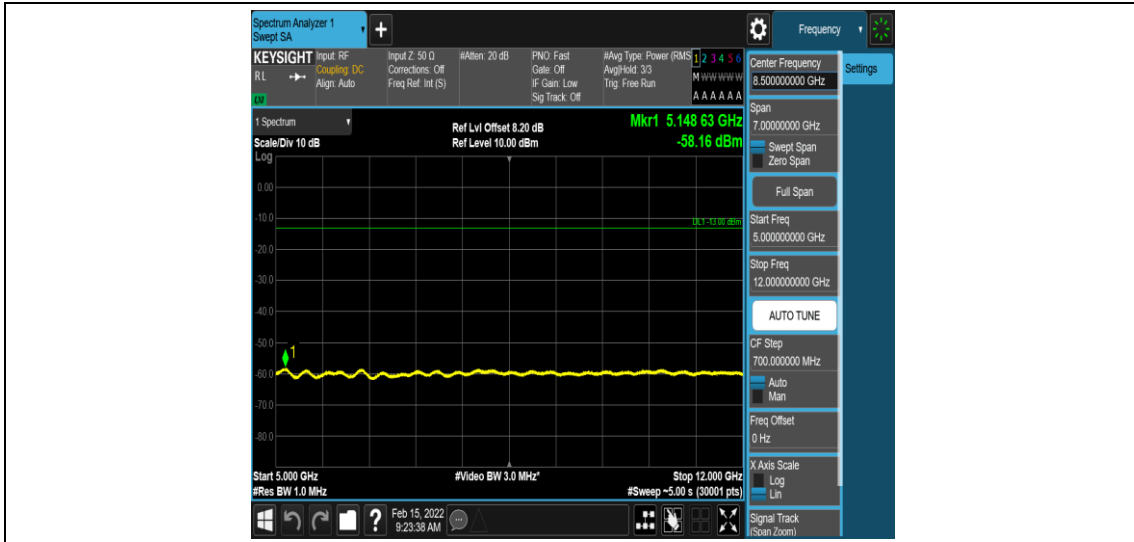

Band12-3MHz-QPSK-23095-1-0-Low-1000-5000--36.95-PASS

Band12-3MHz-QPSK-23095-1-0-Low-5000-12000--58.17-PASS