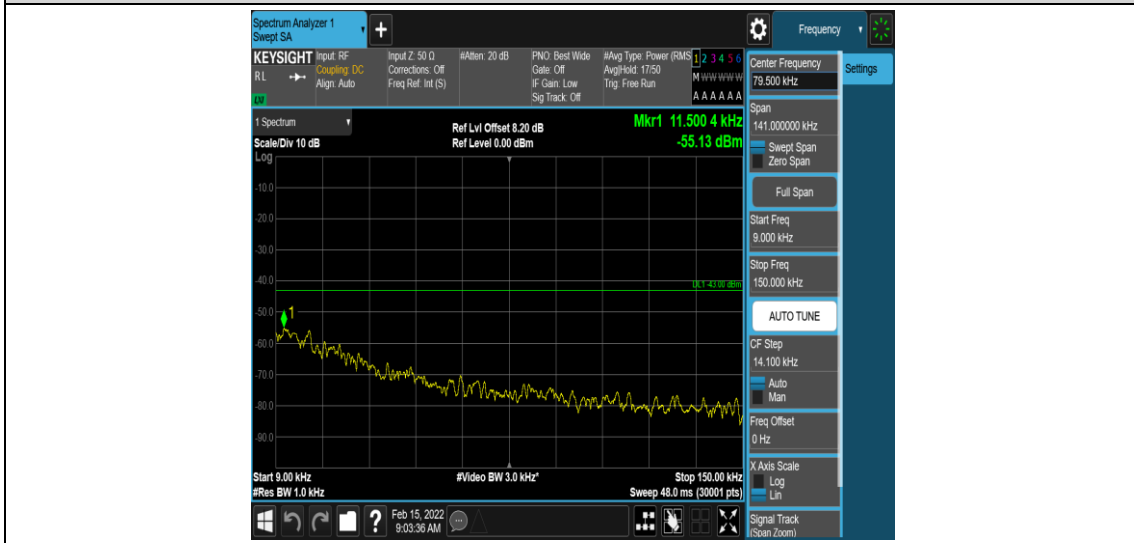

Band12-1.4MHz-16QAM-23017-1-0-Low-0.009-0.15--54.04-PASS

Band12-1.4MHz-16QAM-23017-1-0-Low-0.15-30--53.56-PASS

Band12-1.4MHz-16QAM-23017-1-0-Low-30-1000--34.39-PASS

Band12-1.4MHz-16QAM-23017-1-0-Low-1000-5000--36.87-PASS

Band12-1.4MHz-16QAM-23017-1-0-Low-5000-12000--58.03-PASS

Band12-1.4MHz-16QAM-23017-1-0-Low-12000-26500--52.62-PASS

Band12-1.4MHz-16QAM-23095-1-0-Low-0.009-0.15--55.14-PASS

Band12-1.4MHz-16QAM-23095-1-0-Low-0.15-30--1000-PASS