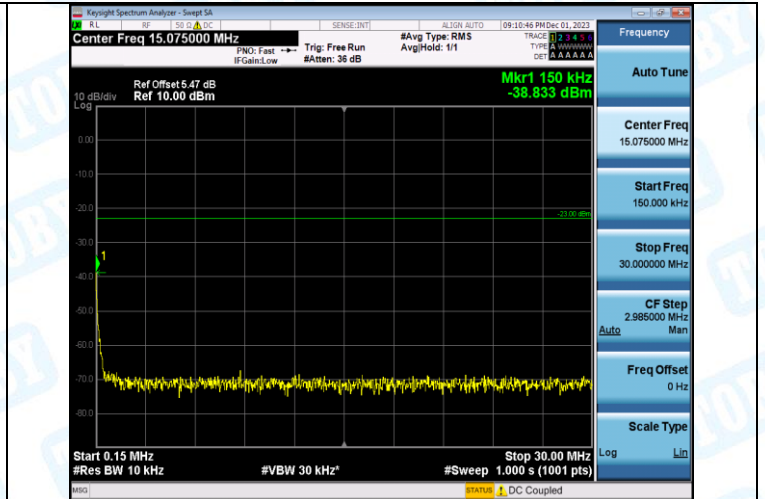

Band5-4132-0.15~30MHz-PASS