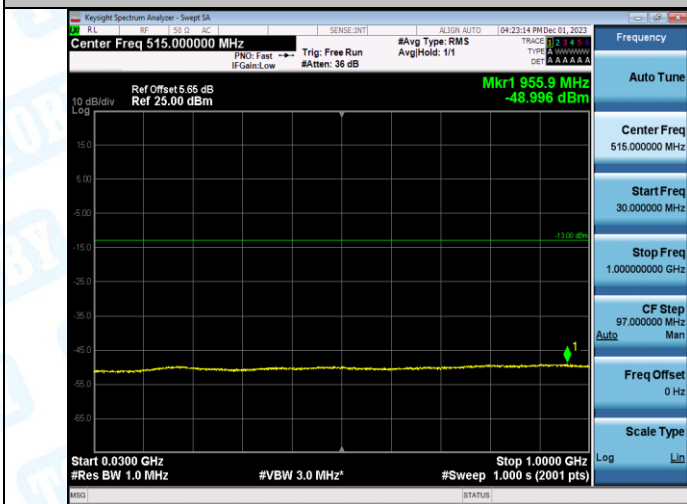

Band4-1413-0.009~0.15MHz-PASS

Band4-1413-0.15~30MHz-PASS

Band4-1413-30~1000MHz-PASS

Band4-1413-1000~20000MHz-PASS

Band4-1513-0.009~0.15MHz-PASS

Band4-1513-0.15~30MHz-PASS

Band4-1513-30~1000MHz-PASS

Band4-1513-1000~20000MHz-PASS