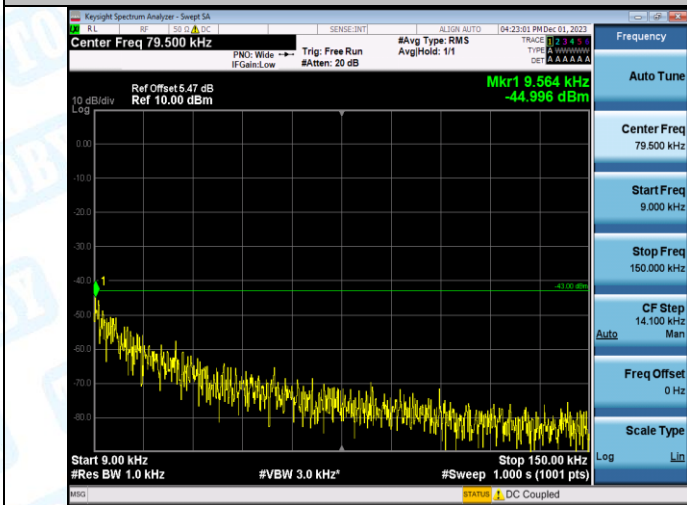

Band4-1413-0.009~0.15MHz-PASS

Band4-1413-0.15~30MHz-PASS

Band4-1413-30~1000MHz-PASS

Band4-1413-1000~20000MHz-PASS

Band4-1513-0.009~0.15MHz-PASS

Band4-1513-0.15~30MHz-PASS

Band4-1513-30~1000MHz-PASS

Band4-1513-1000~20000MHz-PASS