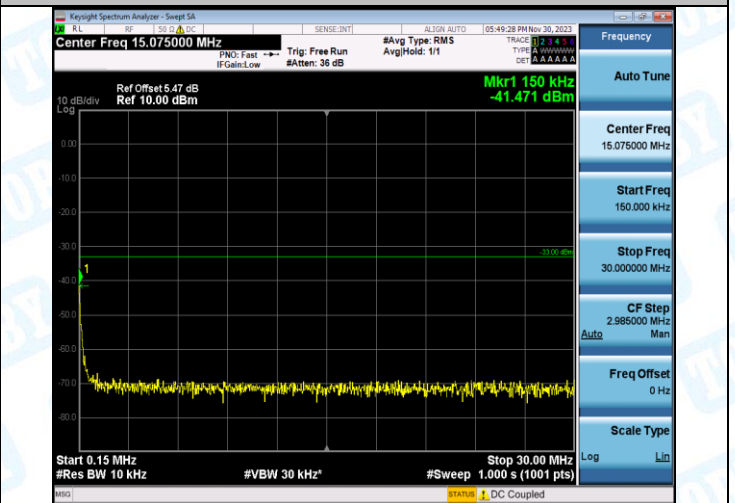

Band2-9538-1-0.15~30MHz-PASS