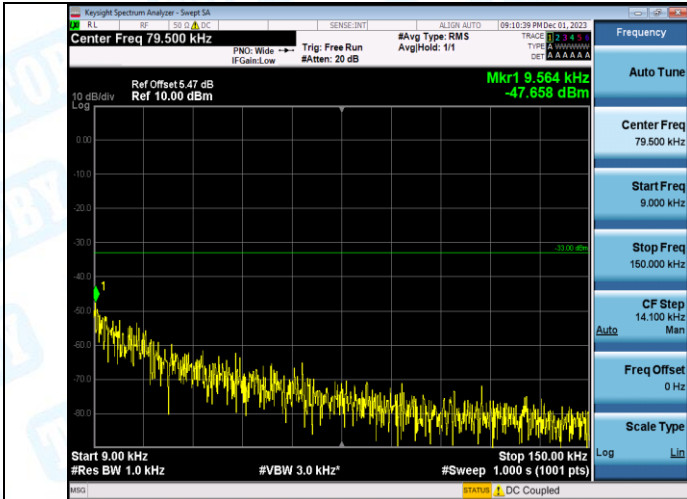

Band5-4132-0.009~0.15MHz-PASS