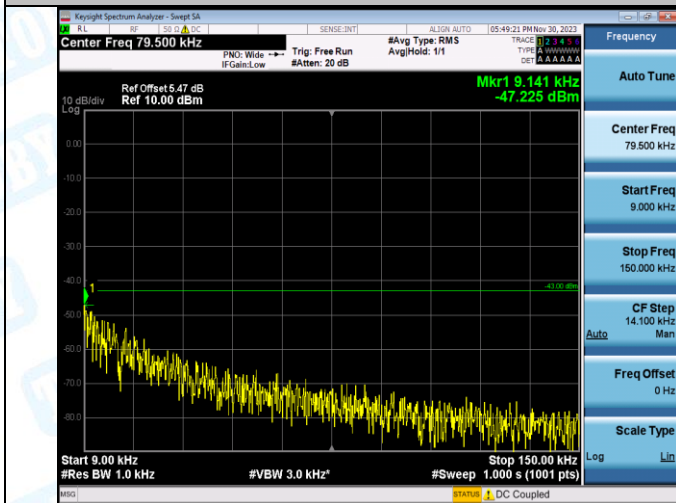

Band2-9262-1-1000~20000MHz-PASS

Band2-9400-1-0.009~0.15MHz-PASS

Band2-9400-1-0.15~30MHz-PASS

Band2-9400-1-30~1000MHz-PASS

Band2-9400-1-1000~20000MHz-PASS

Band2-9538-1-0.009~0.15MHz-PASS

Band2-9538-1-0.15~30MHz-PASS