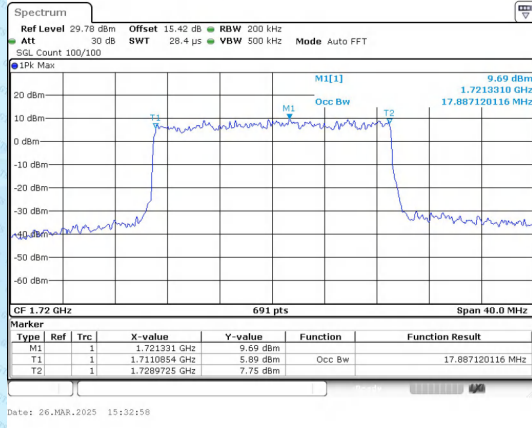

99%OBW

Band 66 20MHz/1745.0/Mid 16QAM 100@0

26%OBW

Band 66 20MHz/1745.0/Mid 16QAM 100@0

99%OBW

Band 66 20MHz/1745.0/Mid 64QAM 100@0

26%OBW

Band 66 20MHz/1745.0/Mid 64QAM 100@0