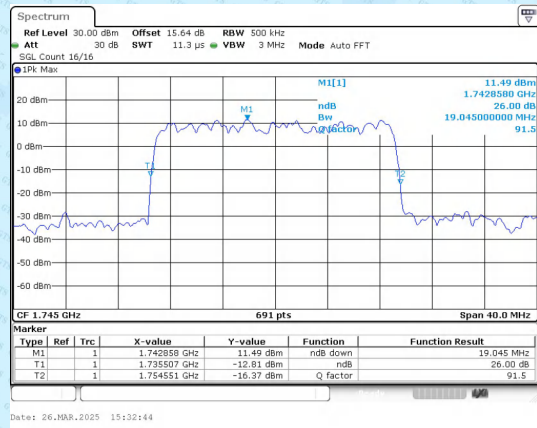

99%OBW

Band 66 20MHz/1745.0/Mid 16QAM 100@0

26%OBW

Band 66 20MHz/1745.0/Mid 16QAM 100@0

99%OBW

Band 66 20MHz/1745.0/Mid 64QAM 100@0

26%OBW

Band 66 20MHz/1745.0/Mid 64QAM 100@0