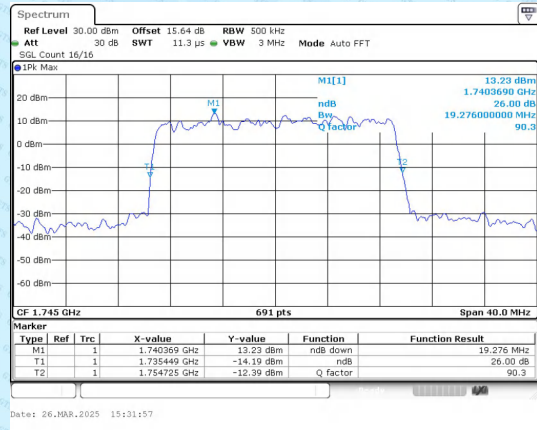

99%OBW

Band 66 20MHz/1770.0/High 64QAM 100@0

26%OBW

Band 66 20MHz/1770.0/High 64QAM 100@0

99%OBW

Band 66 20MHz/1745.0/Mid QPSK 100@0

26%OBW

Band 66 20MHz/1745.0/Mid QPSK 100@0