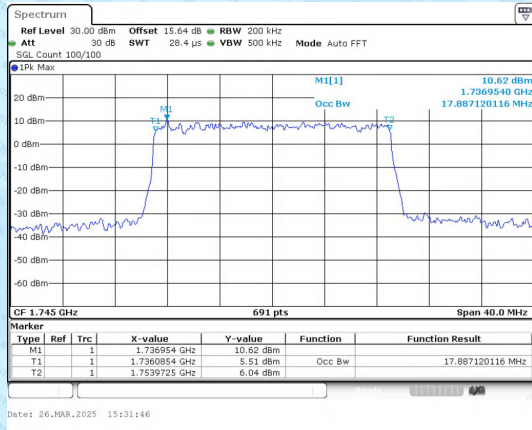

99%OBW

Band 66 20MHz/1745.0/Mid QPSK 100@0