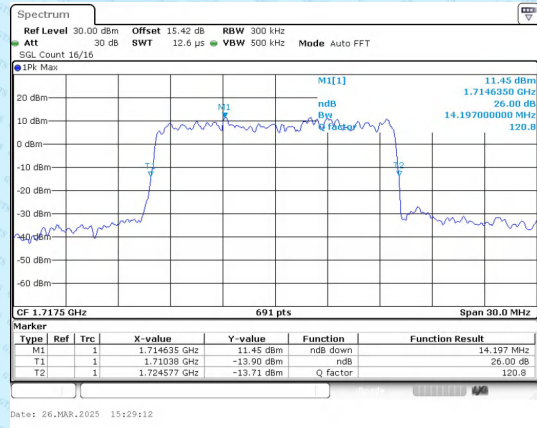

99%OBW

Band 66 15MHz/1745.0/Mid 64QAM 75@0

26%OBW

Band 66 15MHz/1745.0/Mid 64QAM 75@0

99%OBW

Band 66 15MHz/1717.5/Low QPSK 75@0

26%OBW

Band 66 15MHz/1717.5/Low QPSK 75@0