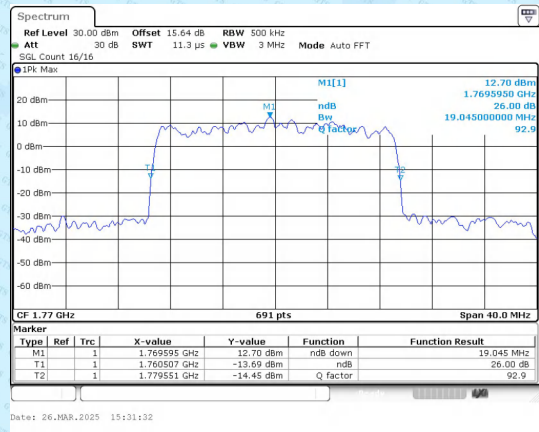

26%OBW

Band 66 20MHz/1770.0/High 64QAM 100@0