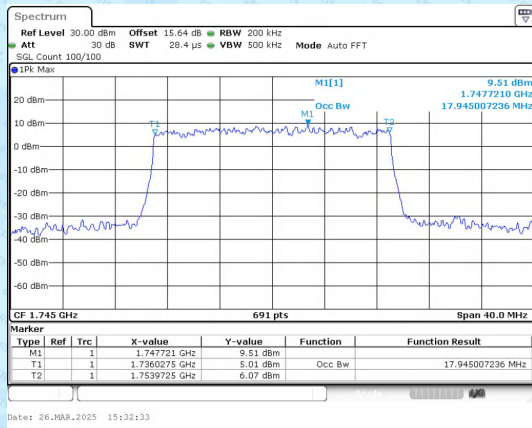

99%OBW

Band 66 20MHz/1745.0/Mid 64QAM 100@0