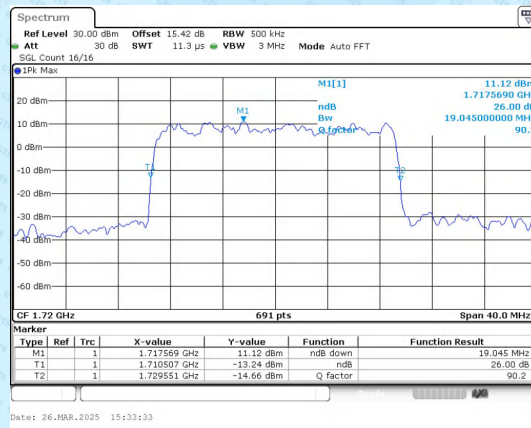

99%OBW

Band 66 20MHz/1720.0/Low QPSK 100@0

26%OBW

Band 66 20MHz/1720.0/Low QPSK 100@0

99%OBW

Band 66 20MHz/1720.0/Low 16QAM 100@0

26%OBW

Band 66 20MHz/1720.0/Low 16QAM 100@0