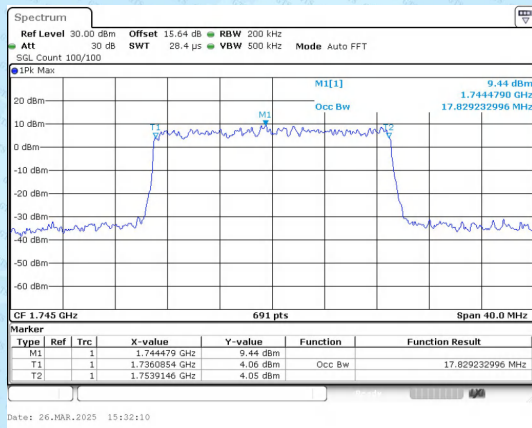

99%OBW

Band 66 20MHz/1770.0/High 64QAM 100@0

26%OBW

Band 66 20MHz/1770.0/High 64QAM 100@0

99%OBW

Band 66 20MHz/1745.0/Mid QPSK 100@0

26%OBW

Band 66 20MHz/1745.0/Mid QPSK 100@0