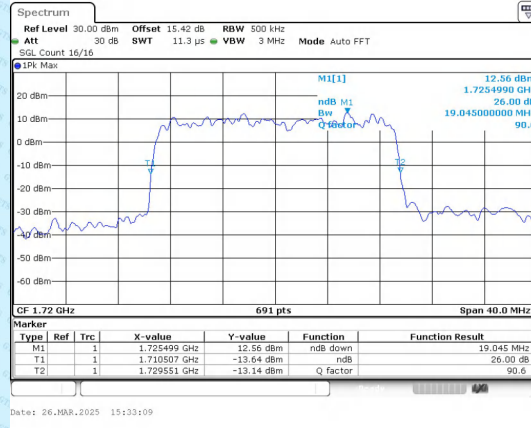

26%OBW

Band 66 20MHz/1720.0/Low QPSK 100@0