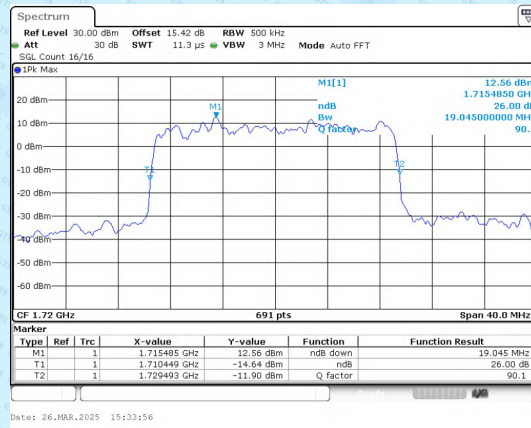

26%OBW

Band 66 20MHz/1720.0/Low 64QAM 100@0