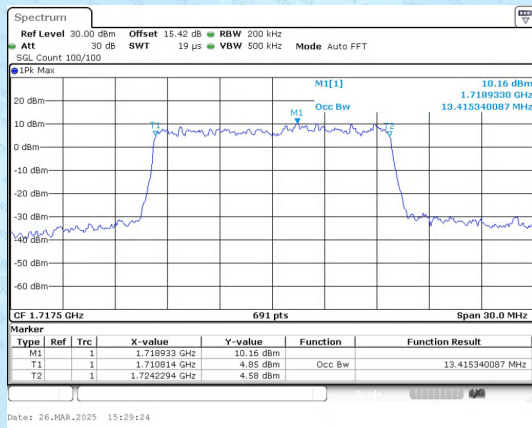

99%OBW

Band 66 15MHz/1745.0/Mid 64QAM 75@0

26%OBW

Band 66 15MHz/1745.0/Mid 64QAM 75@0

99%OBW

Band 66 15MHz/1717.5/Low QPSK 75@0

26%OBW

Band 66 15MHz/1717.5/Low QPSK 75@0