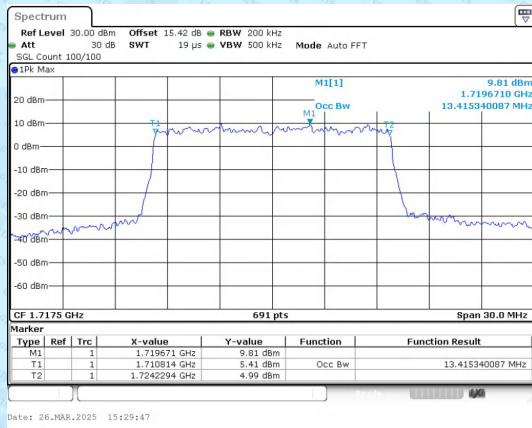

99%OBW

Band 66 15MHz/1717.5/Low 64QAM 75@0