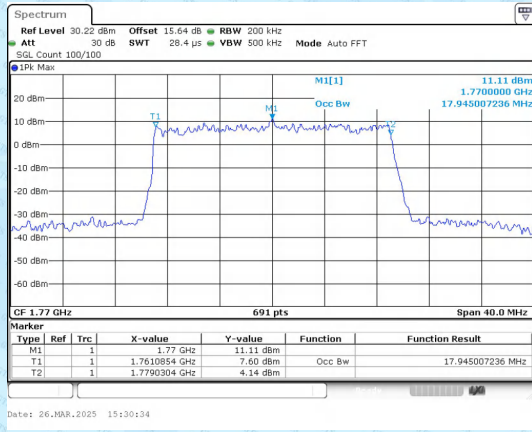

99%OBW

Band 66 20MHz/1770.0/High QPSK 100@0

26%OBW

Band 66 20MHz/1770.0/High QPSK 100@0

99%OBW

Band 66 20MHz/1770.0/High 16QAM 100@0

26%OBW

Band 66 20MHz/1770.0/High 16QAM 100@0