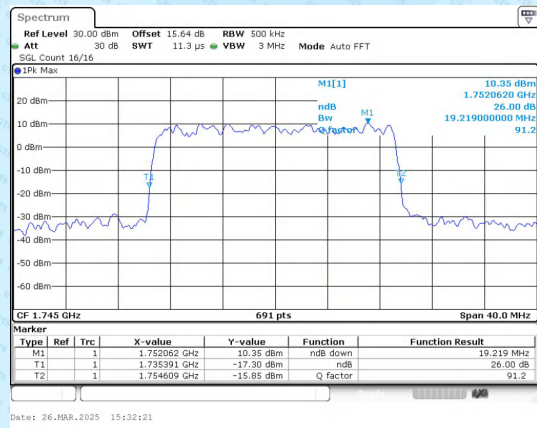

26%OBW

Band 66 20MHz/1745.0/Mid 16QAM 100@0