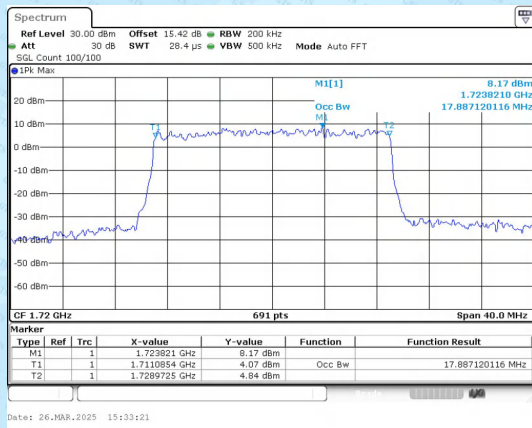

99%OBW

Band 66 20MHz/1720.0/Low 16QAM 100@0