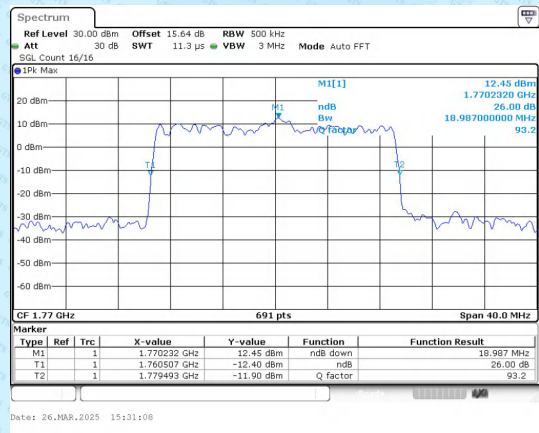

99%OBW

Band 66 20MHz/1770.0/High QPSK 100@0

26%OBW

Band 66 20MHz/1770.0/High QPSK 100@0

99%OBW

Band 66 20MHz/1770.0/High 16QAM 100@0

26%OBW

Band 66 20MHz/1770.0/High 16QAM 100@0