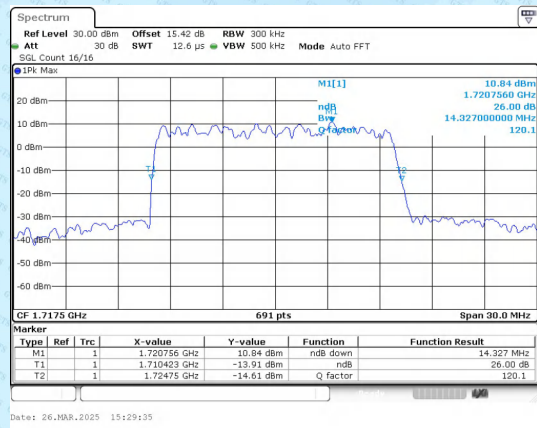

26%OBW

Band 66 15MHz/1717.5/Low 16QAM 75@0