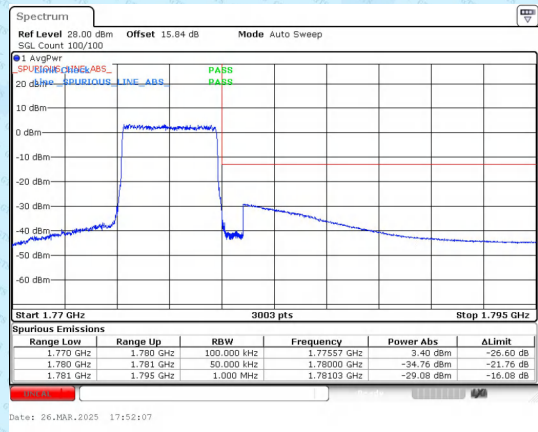

Band 66 5MHz/1777.5/High 16QAM 25@0