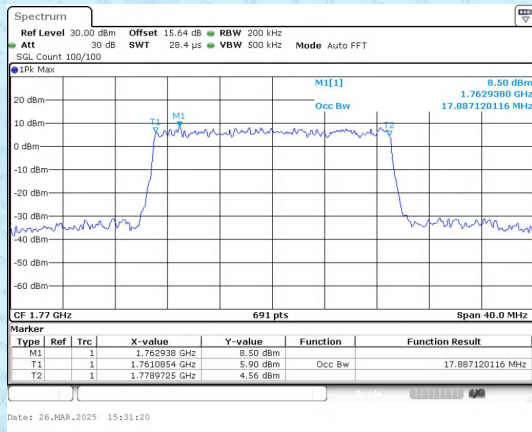

99%OBW

Band 66 20MHz/1770.0/High QPSK 100@0

26%OBW

Band 66 20MHz/1770.0/High QPSK 100@0

99%OBW

Band 66 20MHz/1770.0/High 16QAM 100@0

26%OBW

Band 66 20MHz/1770.0/High 16QAM 100@0